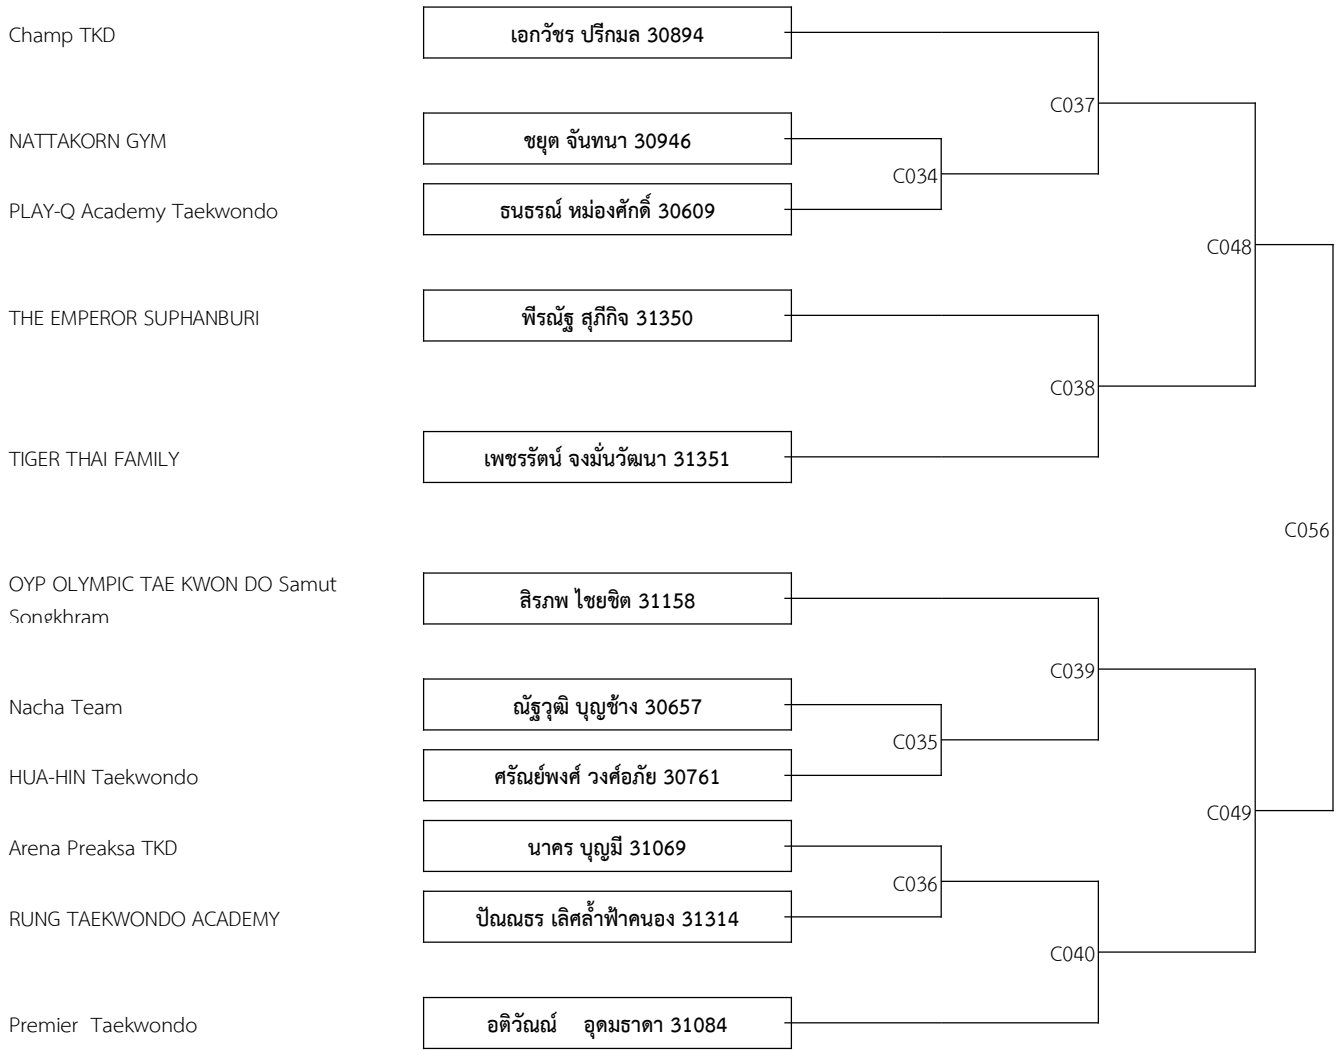

A 15-18ปี หญิง รุ่น F 52-55กก. (จำนวน: 4)

3rd HUA-HIN TAEKWONDO CHAMPIONSHIP

หน้าที่ : 20

แข่งขันวันที่ 25/06/2565

สนาม C

A 15-18ปี ชาย รุ่น F 59-63กก. (จำนวน: 11)

A 15-18ปี หญิง รุ่น G 55-59กก. (จำนวน: 3)

A 15-18ปี หญิง รุ่น H 59-63กก. (จำนวน: 2)