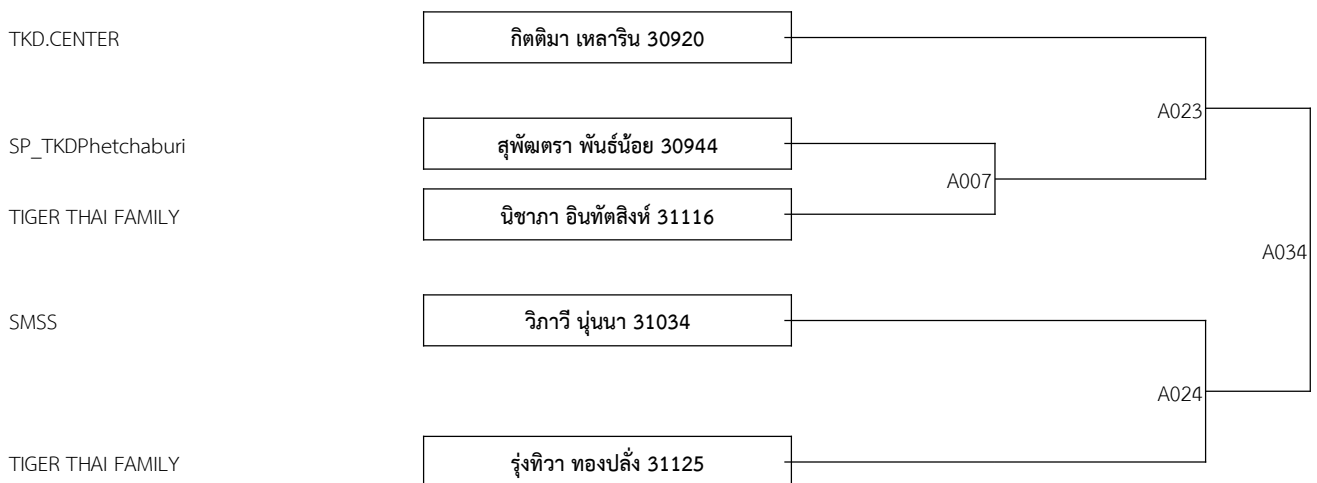

A 12-14ปี หญิง รุ่น E 41-44กก. (จำนวน: 5)