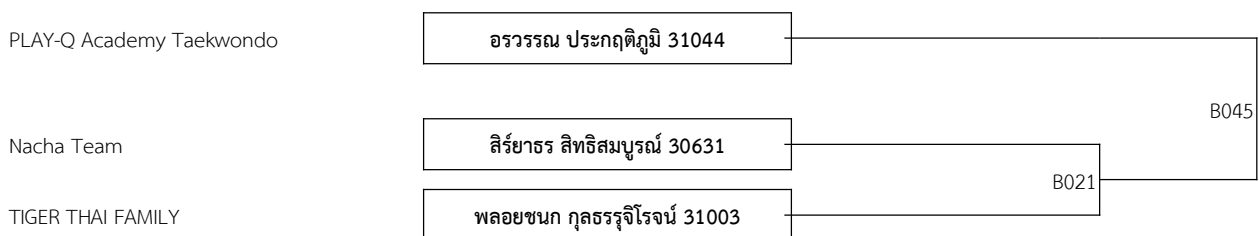

แข่งขันวันที่ 25/06/2565

สนาม B

B _7-8ปี G1 ชาย รุ่น C 23-26กก. (จำนวน: 3)

B _7-8ปี G2 หญิง รุ่น A -20กก. (จำนวน: 3)

B _7-8ปี G2 ชาย รุ่น C 23-26กก. (จำนวน: 2)

B _9-10ปี หญิง รุ่น A -23กก. (จำนวน: 3)

A _9-10ปี ชาย รุ่น B 23-25กก. (จำนวน: 5)