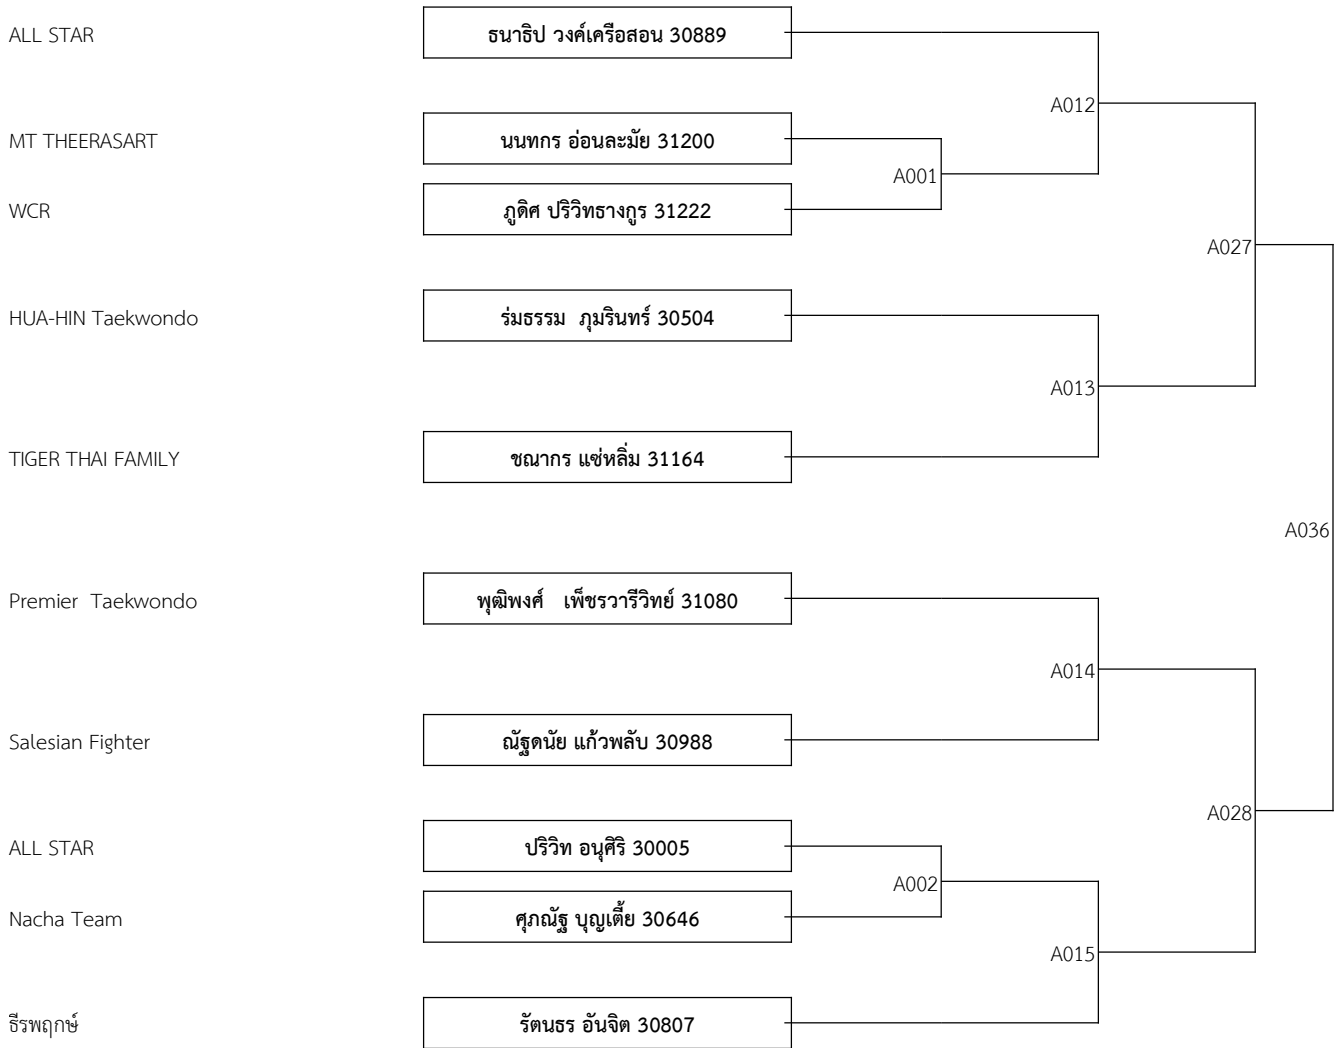

3rd HUA-HIN TAEKWONDO CHAMPIONSHIP

หน้าที่ : 3

แข่งวันที่ 25/06/2565

สนาม A

A 12-14ปี ชาย รุ่น D 41-45กก. (จำนวน: 10)