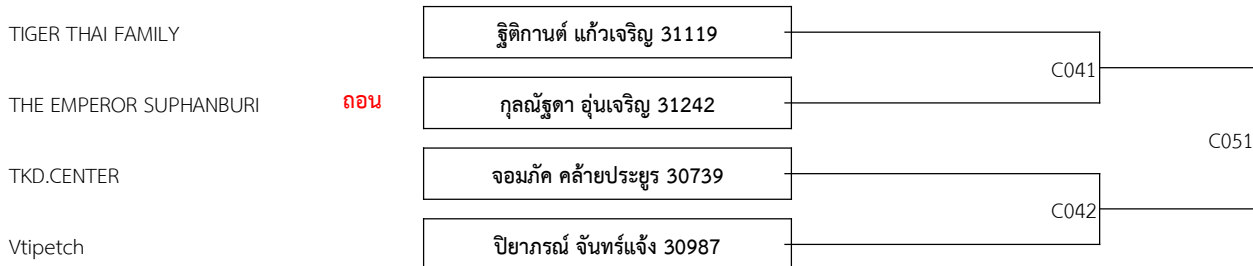

A 15-18ปี หญิง รุ่น F 52-55กก. (จำนวน: 4)