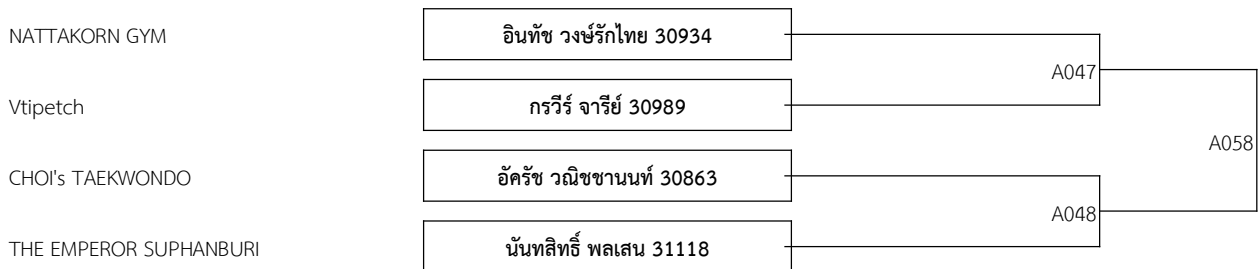

A 12-14ปี ชาย รุ่น H 57-61กก. (จำนวน: 4)