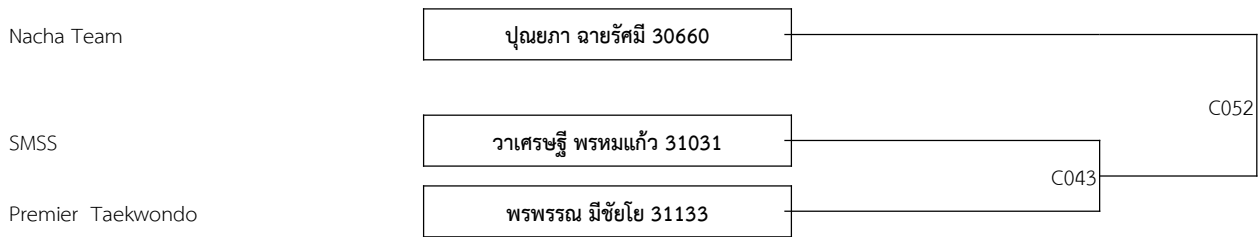

A 15-18ปี หญิง รุ่น F 52-55กก. (จำนวน: 4)

3rd HUA-HIN TAEKWONDO CHAMPIONSHIP

หน้าที่ : 20

แข่งขันวันที่ 25/06/2565

สนาม C

A 15-18ปี ชาย รุ่น F 59-63กก. (จำนวน: 11)

A 15-18ปี หญิง รุ่น G 55-59กก. (จำนวน: 3)

A 15-18ปี หญิง รุ่น H 59-63กก. (จำนวน: 2)