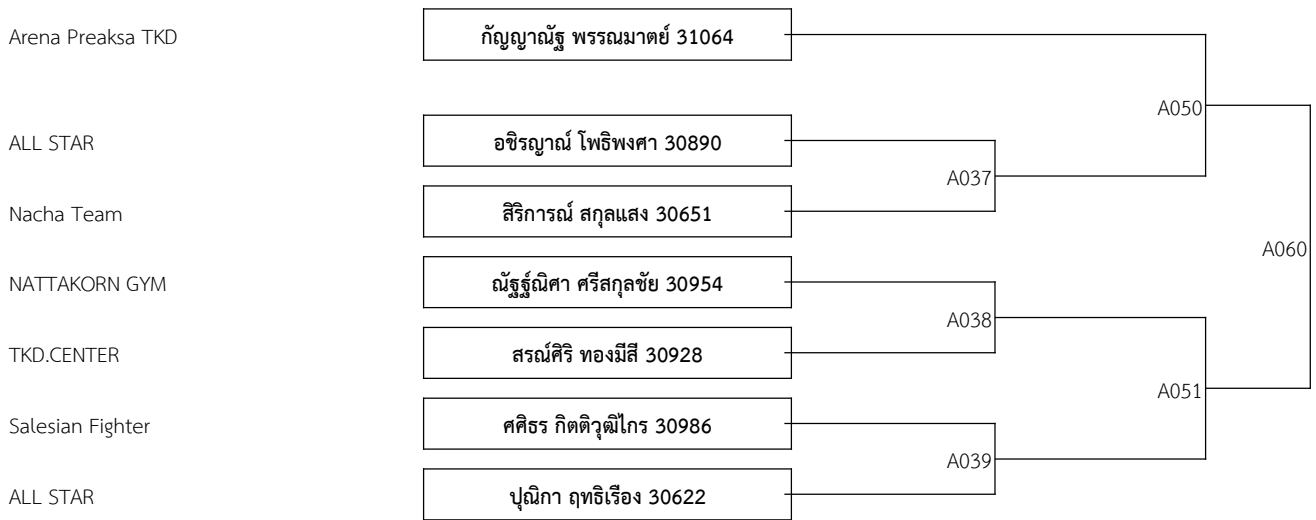

A 12-14ปี หญิง รุ่น F 44-47กก. (จำนวน: 7)