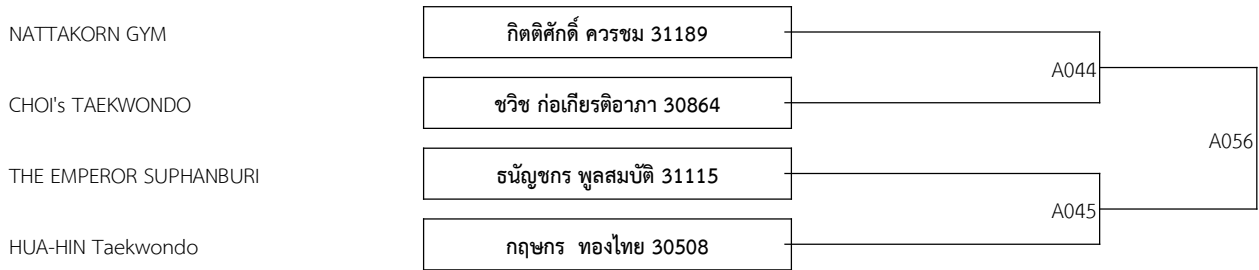

A 12-14ปี หญิง รุ่น F 44-47กก. (จำนวน: 7)

A 12-14ปี ชาย รุ่น F 49-53กก. (จำนวน: 6)

3rd HUA-HIN TAEKWONDO CHAMPIONSHIP

หน้าที่ : 5

แข่งขันวันที่ 25/06/2565

สนาม A

A 12-14ปี หญิง รุ่น G 47-51กก. (จำนวน: 6)

A 12-14ปี ชาย รุ่น G 53-57กก. (จำนวน: 4)