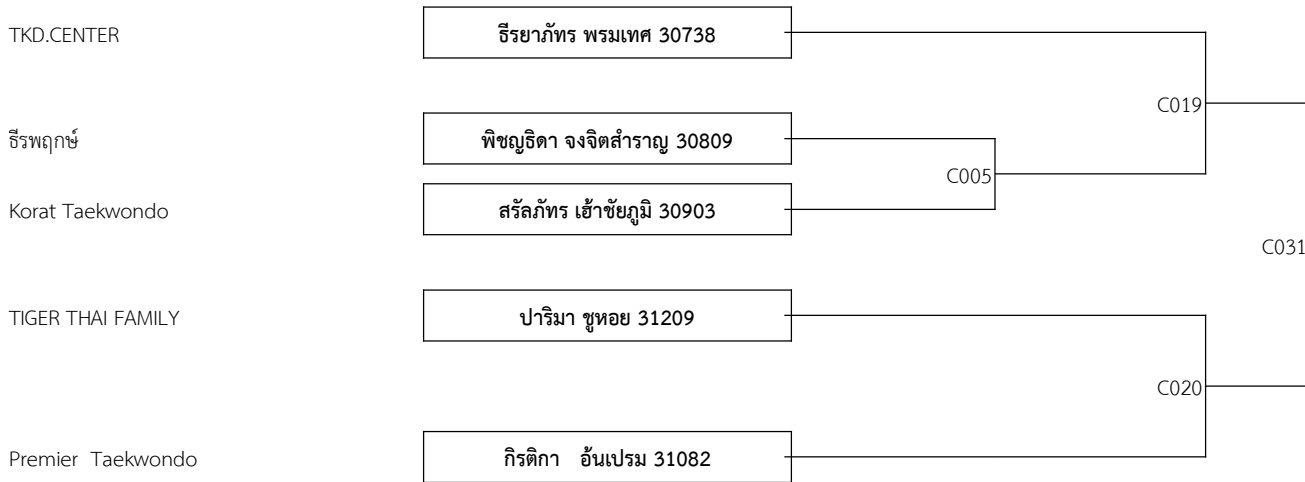

3rd HUA-HIN TAEKWONDO CHAMPIONSHIP

หน้าที่ : 19

แข่งขันวันที่ 25/06/2565

สนาม C

A 15-18ปี หญิง รุ่น E 49-52กก. (จำนวน: 5)