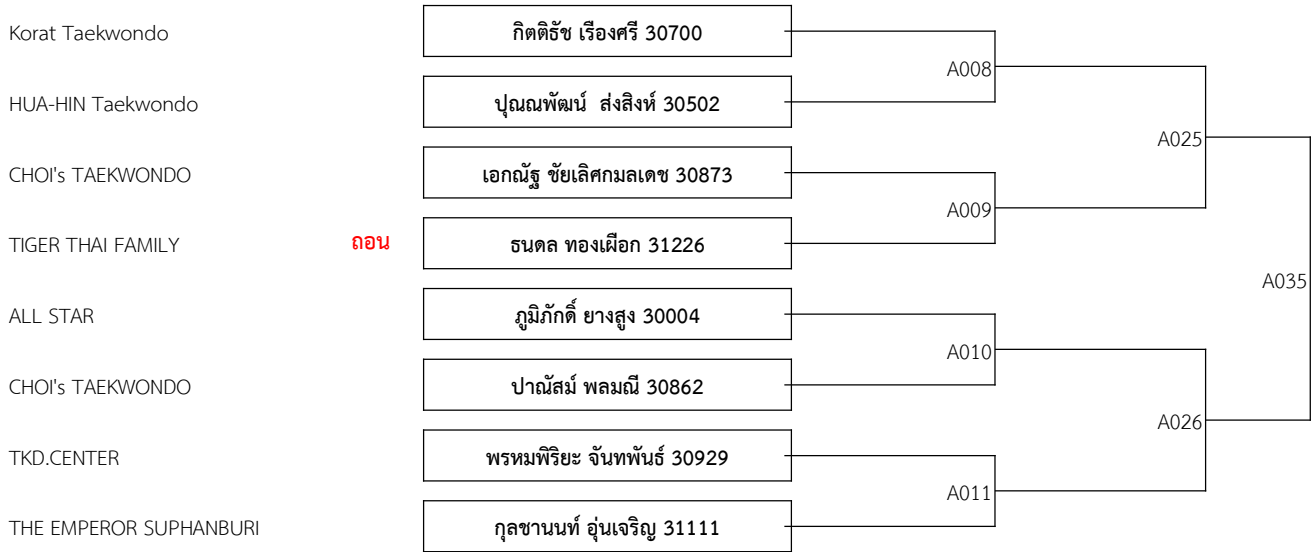

สนาม A

A 12-14ปี ชาย รุ่น D 41-45กก. (จำนวน: 10)

A 12-14ปี หญิง รุ่น E 41-44กก. (จำนวน: 5)

3rd HUA-HIN TAEKWONDO CHAMPIONSHIP

หน้าที่ : 4

แข่งขันวันที่ 25/06/2565

สนาม A

A 12-14ปี ชาย รุ่น E 45-49กก. (จำนวน: 8)