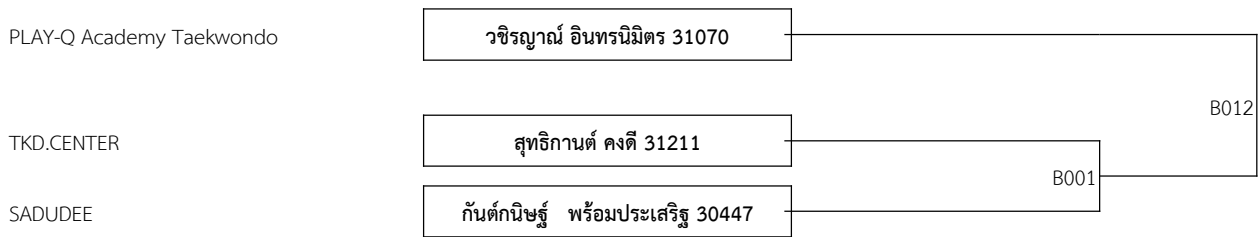

B _7-8ปี G2 หญิง รุ่น A -20กก. (จำนวน: 3)