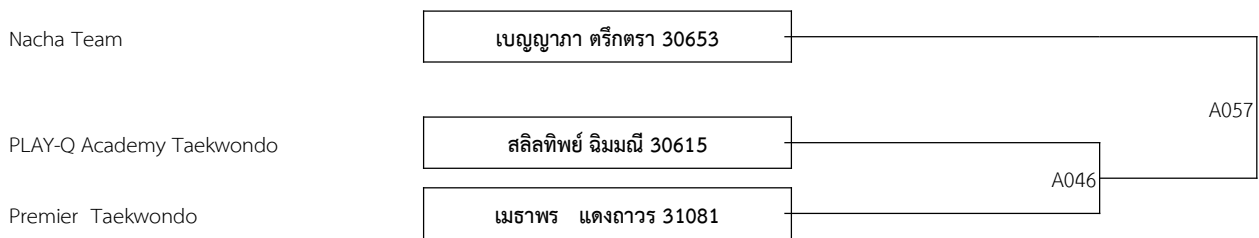

A 12-14ปี หญิง รุ่น H 51-55กก. (จำนวน: 3)