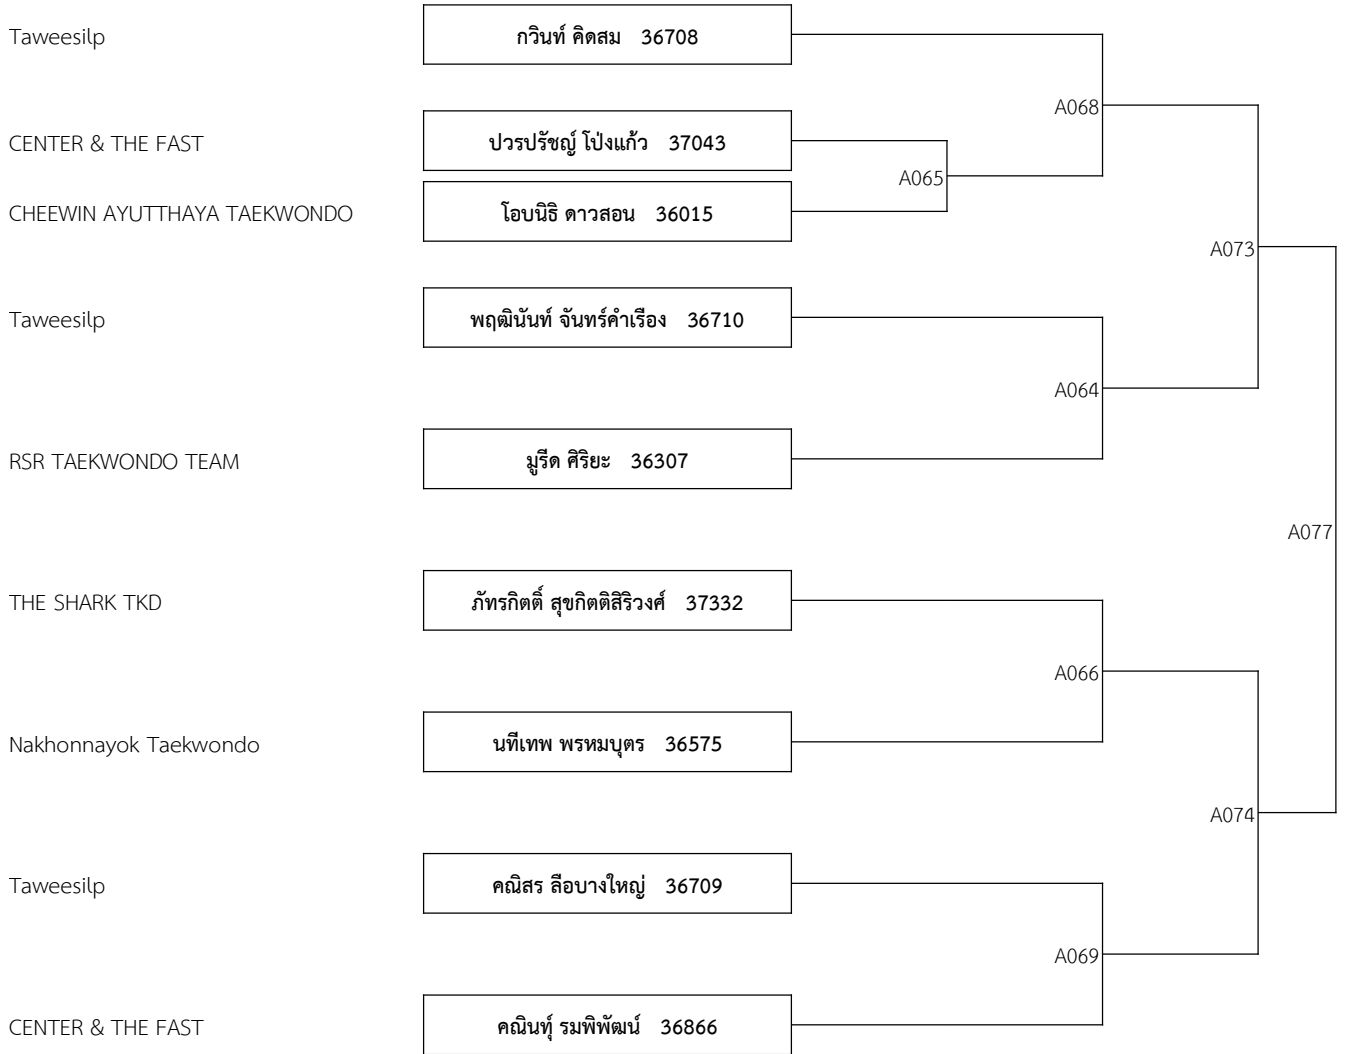

A 12-14ปี ชาย รุ่น A -33กก. (จำนวน: 9)