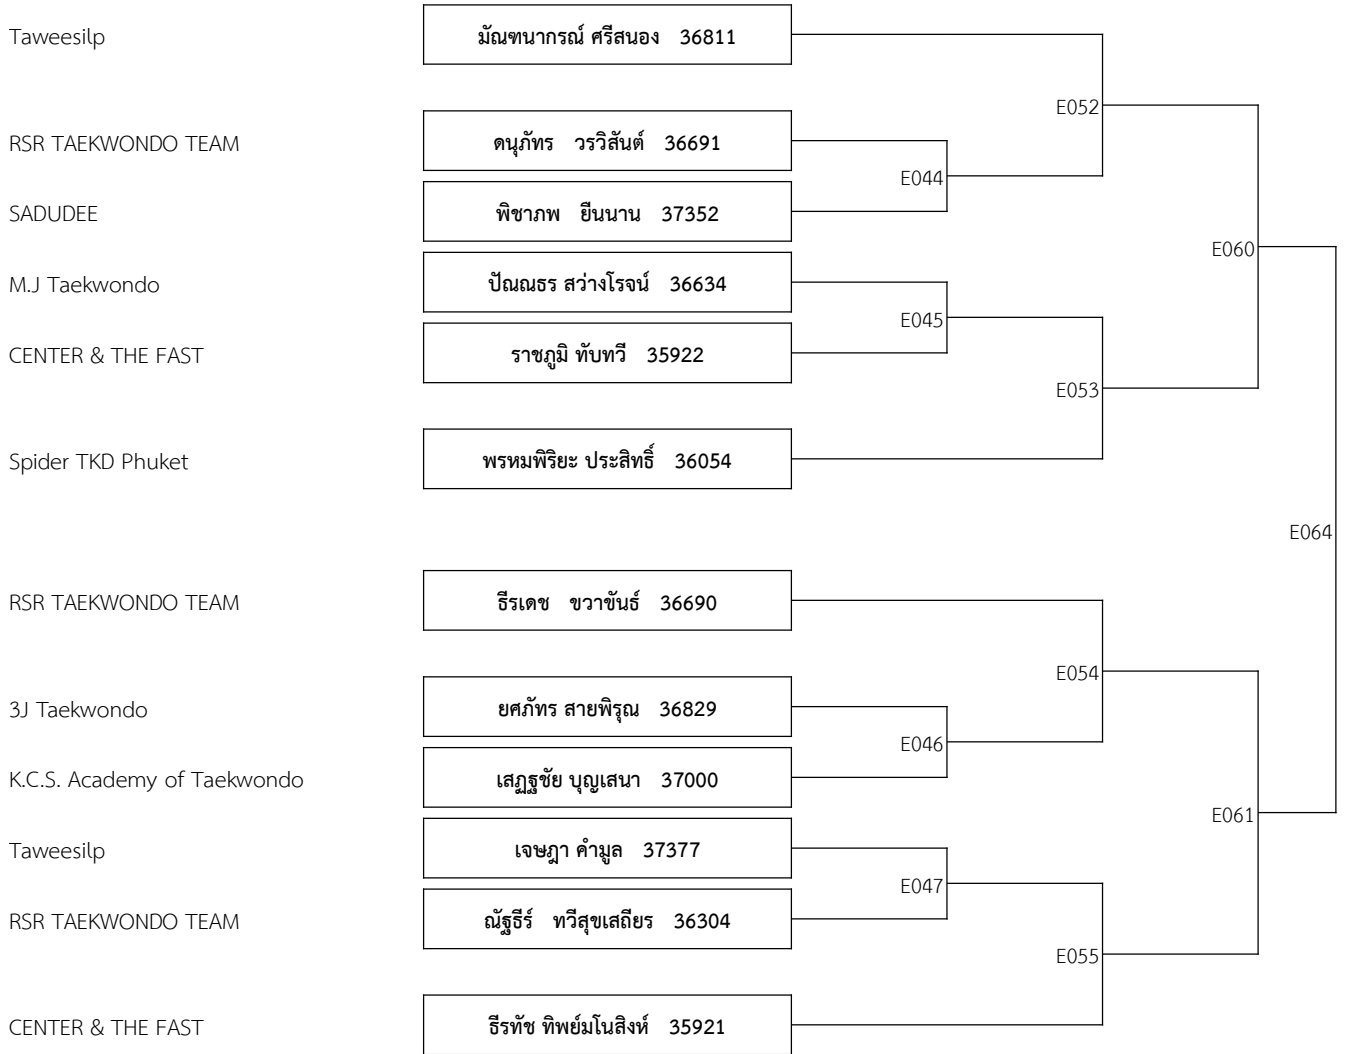

แข่งวันที่ 03/09/2565

สนาม E

A 11-12ปี ชาย รุ่น C 28-31กก. (จำนวน: 16)

A 11-12ปี หญิง รุ่น C 28-31กก. (จำนวน: 4)

A 11-12ปี ชาย รุ่น D 31-34กก. (จำนวน: 12)

A 11-12ปี หญิง รุ่น D 31-34กก. (จำนวน: 7)

สนาม E

A 11-12ปี ชาย รุ่น E 34-38กก. (จำนวน: 12)