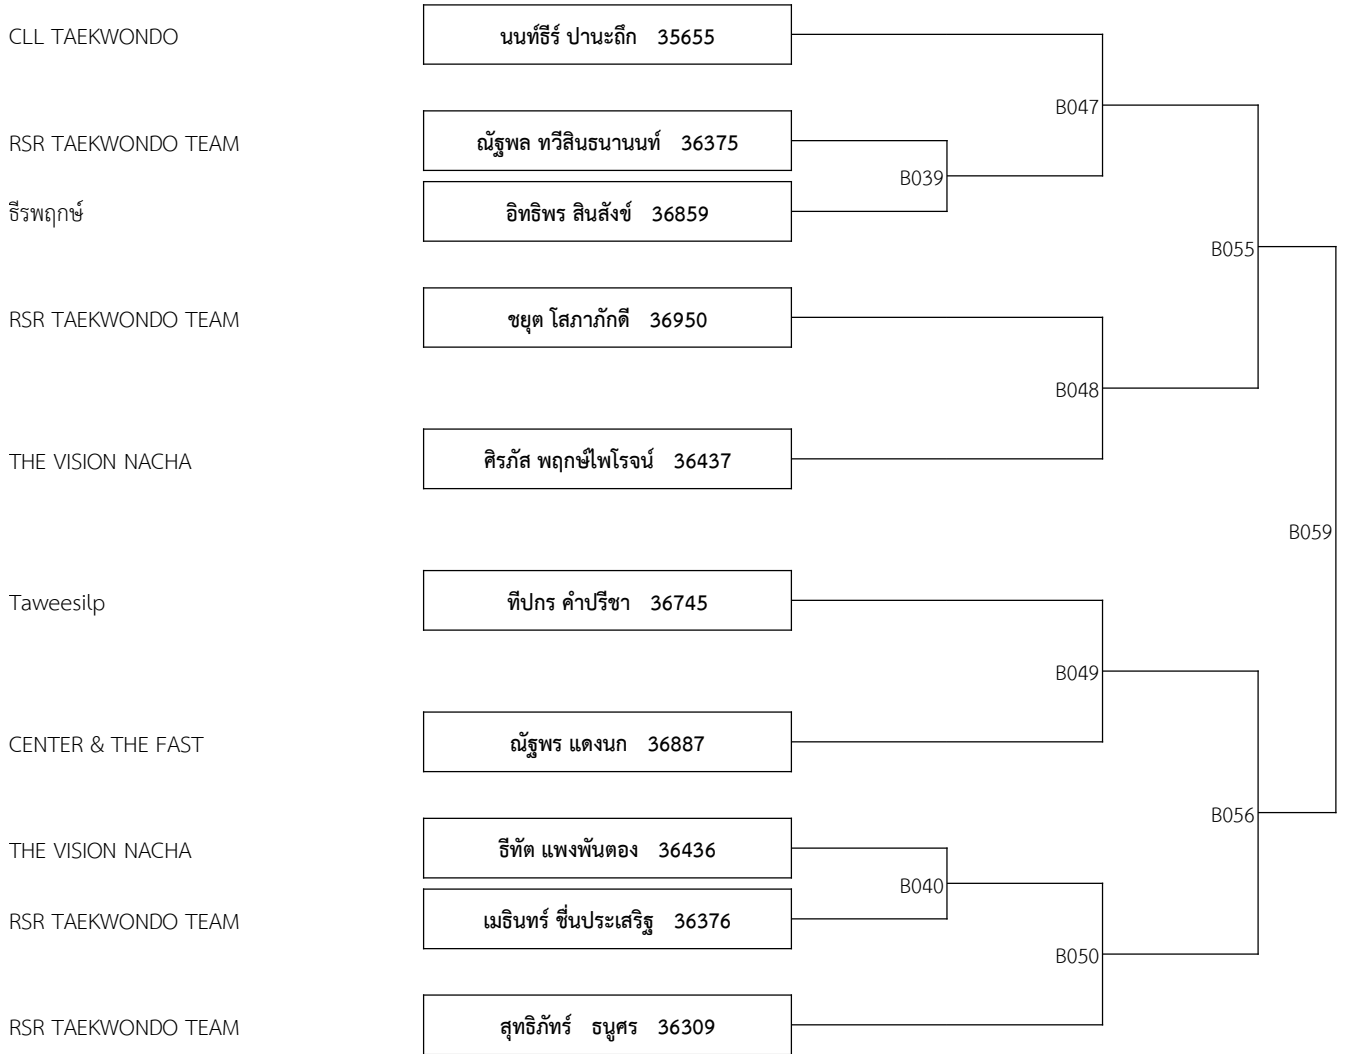

A 15-17ปี ชาย รุ่น D 51-55กก. (จำนวน: 10)