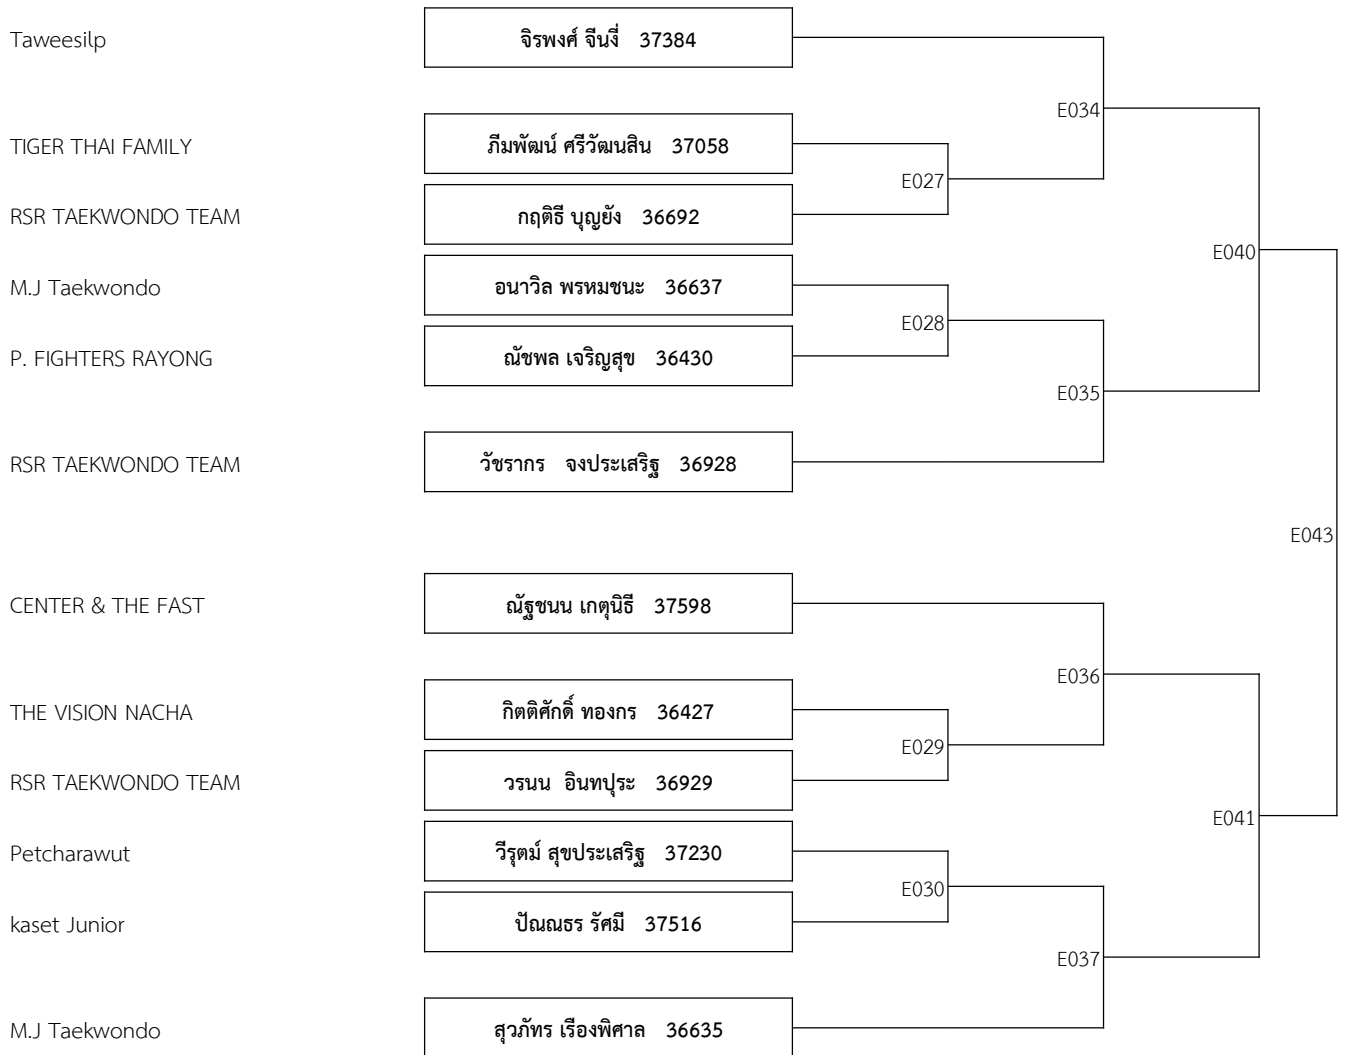

แข่งวันที่ 03/09/2565

สนาม E

A 11-12ปี ชาย รุ่น C 28-31กก. (จำนวน: 16)

A 11-12ปี หญิง รุ่น C 28-31กก. (จำนวน: 4)

A 11-12ปี ชาย รุ่น D 31-34กก. (จำนวน: 12)

A 11-12ปี หญิง รุ่น D 31-34กก. (จำนวน: 7)

สนาม E

A 11-12ปี ชาย รุ่น E 34-38กก. (จำนวน: 12)