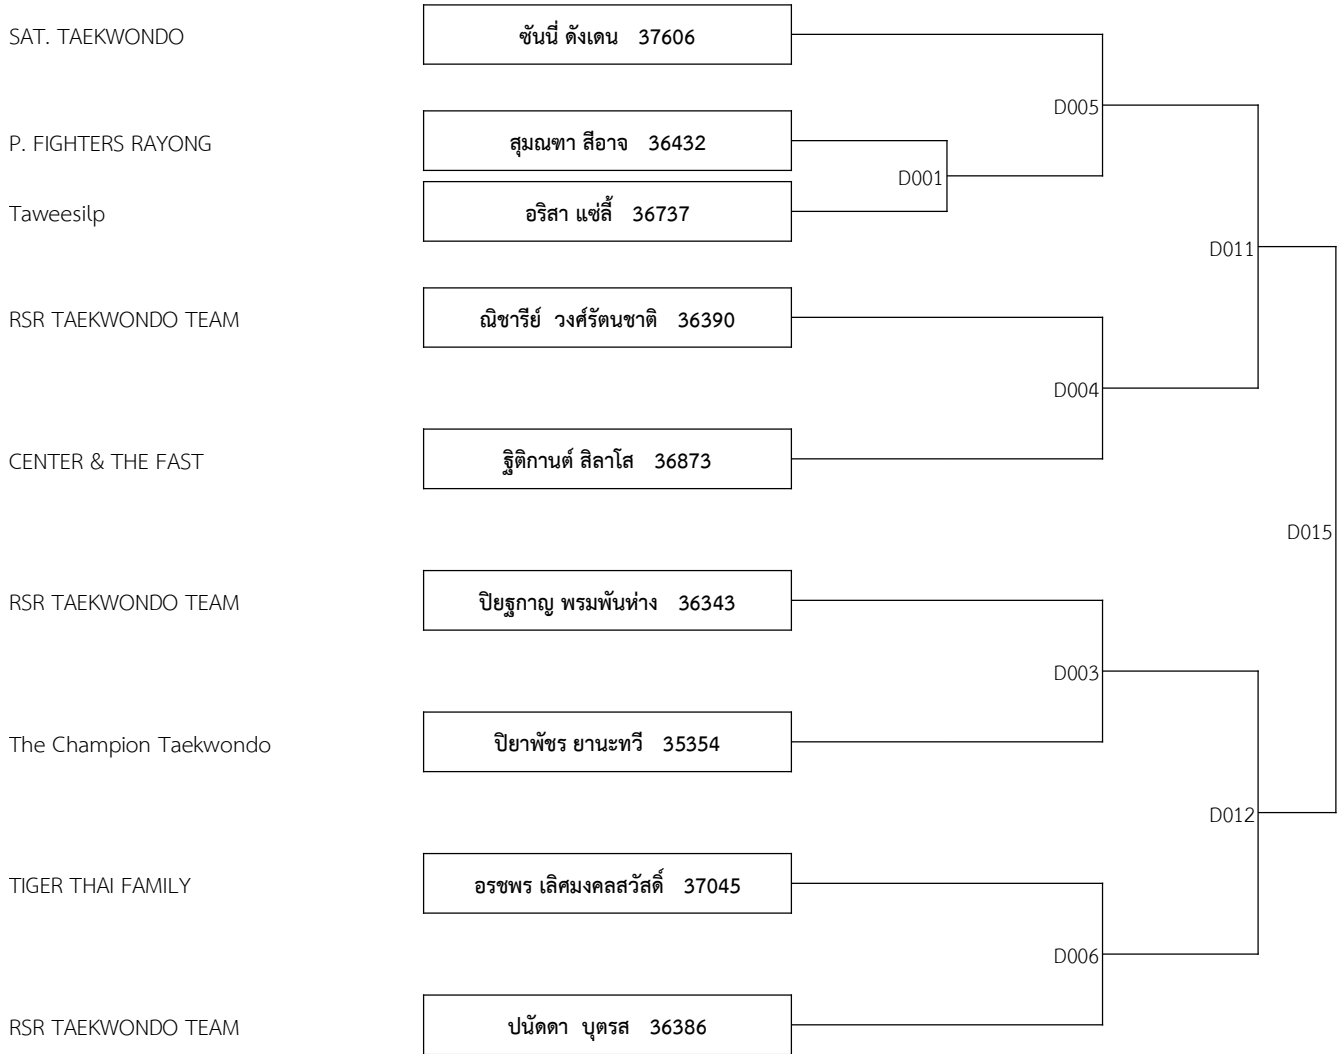

สนาม D

A 12-14ปี หญิง รุ่น D 37-41กก. (จำนวน: 9)