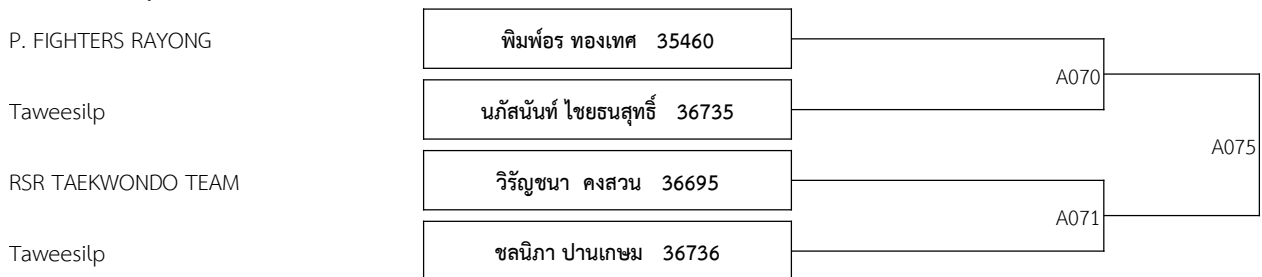

A 12-14ปี หญิง รุ่น B 29-33กก. (จำนวน: 4)