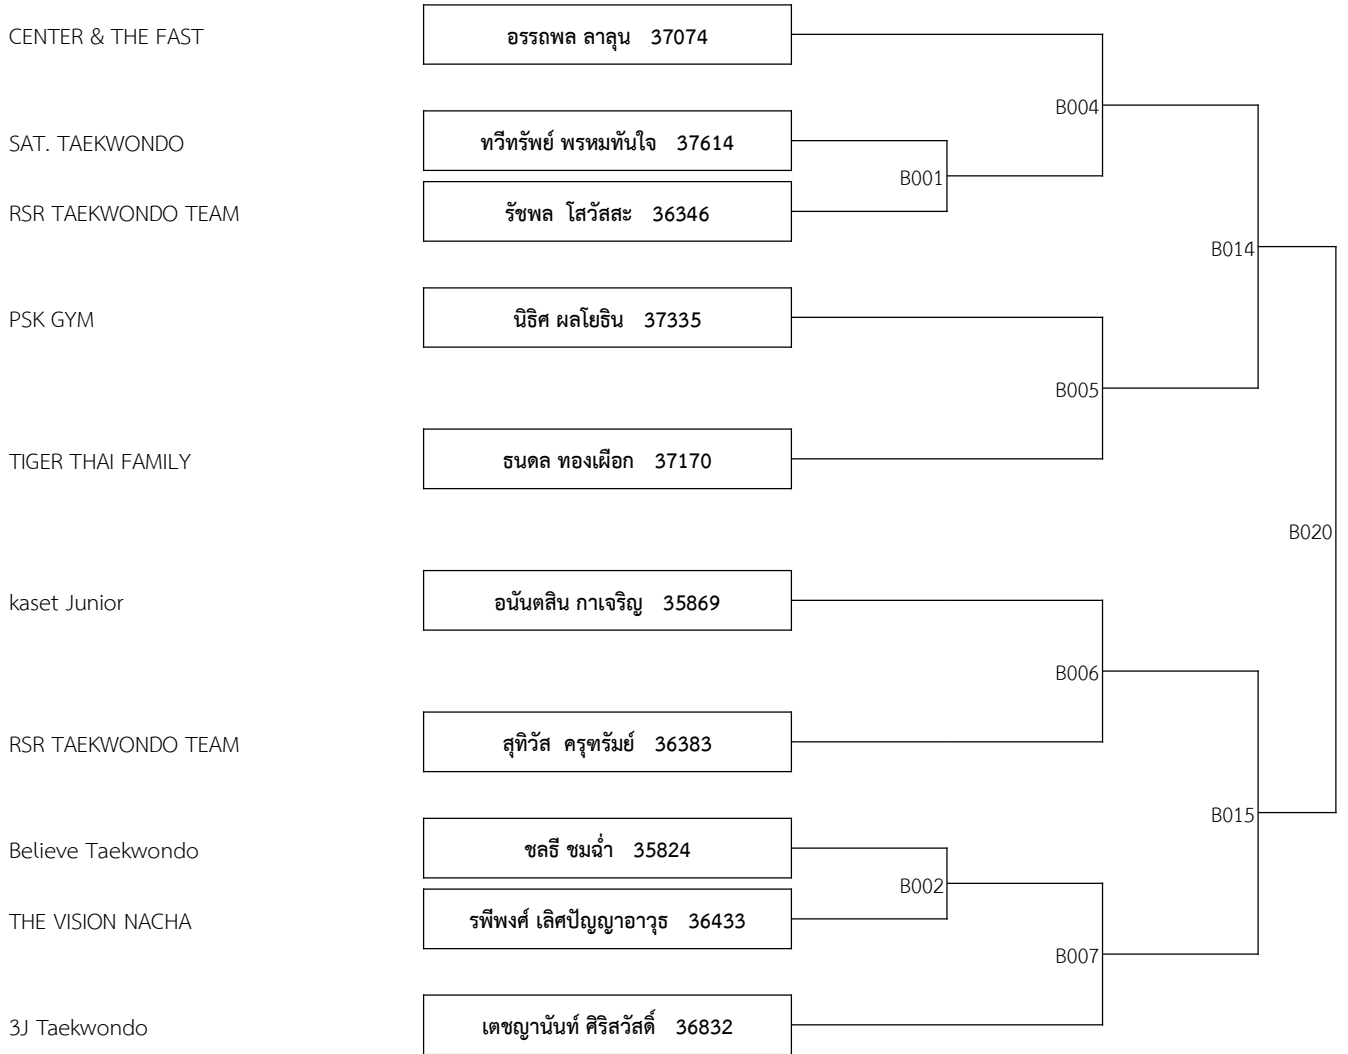

A 12-14ปี ชาย รุ่น F 49-53กก. (จำนวน: 10)