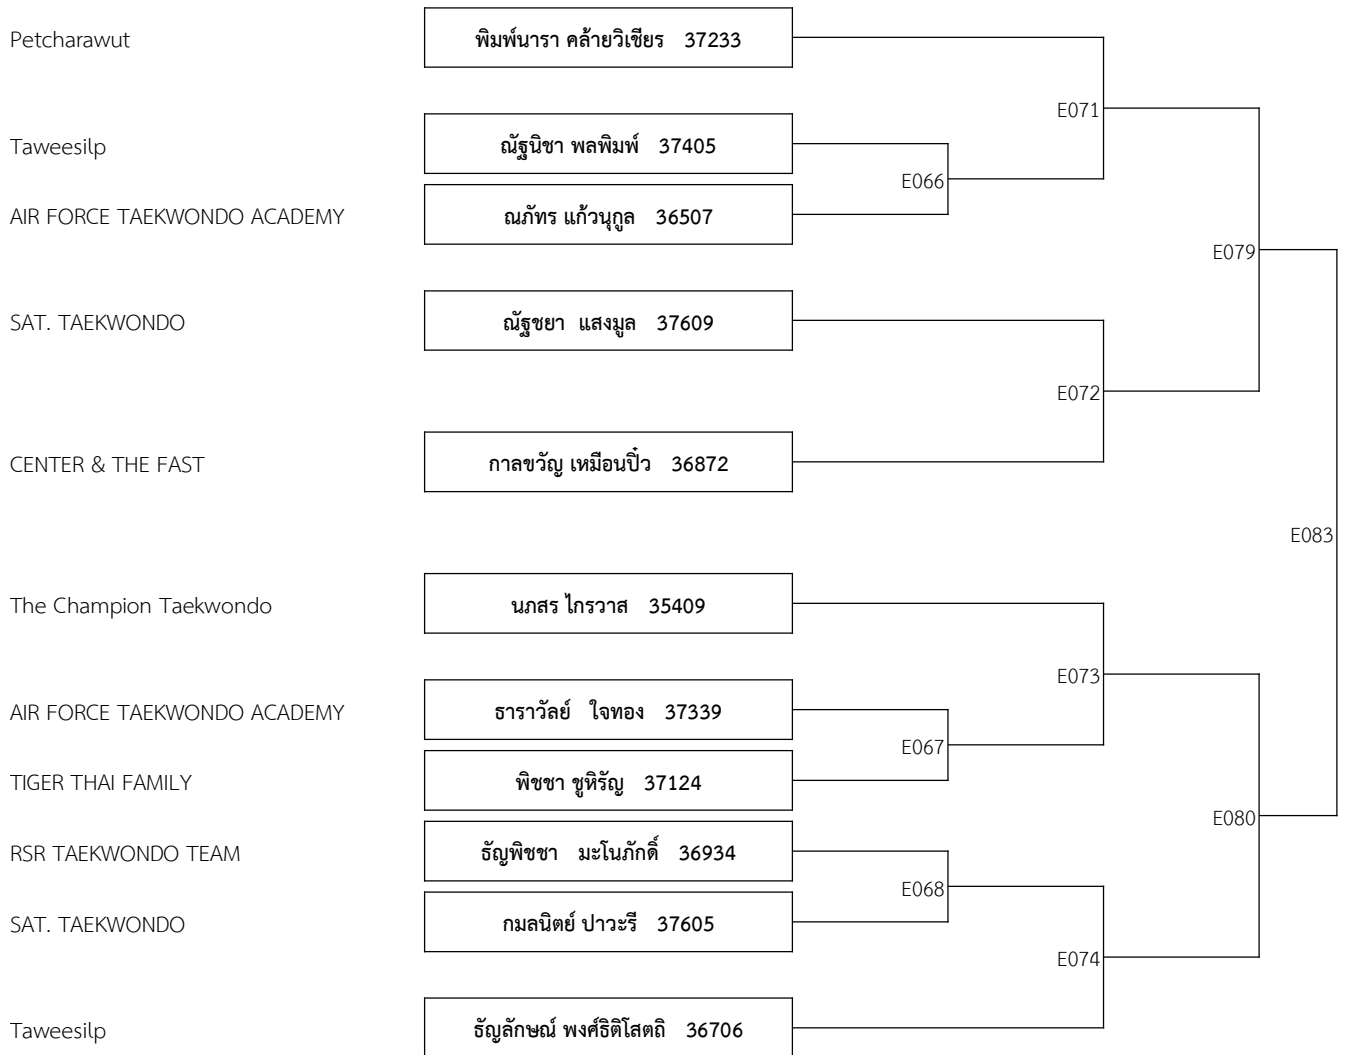

A 11-12ปี หญิง รุ่น F 38-42กก. (จำนวน: 11)