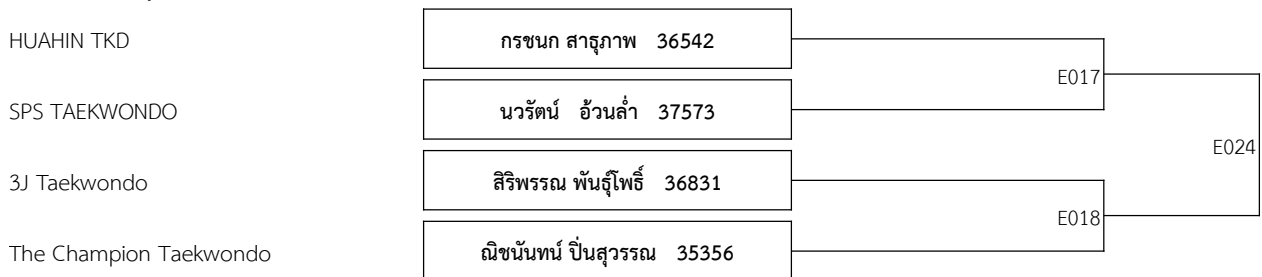

A 11-12ปี หญิง รุ่น C 28-31กก. (จำนวน: 4)