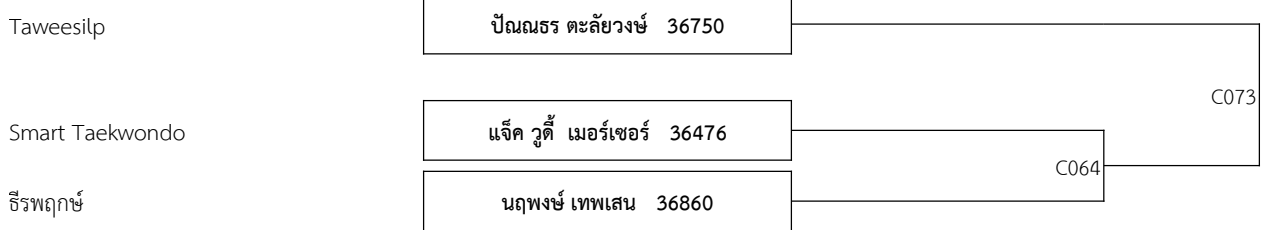

A 18ปี+ ชาย รุ่น E 68-74กก. (จำนวน: 3)