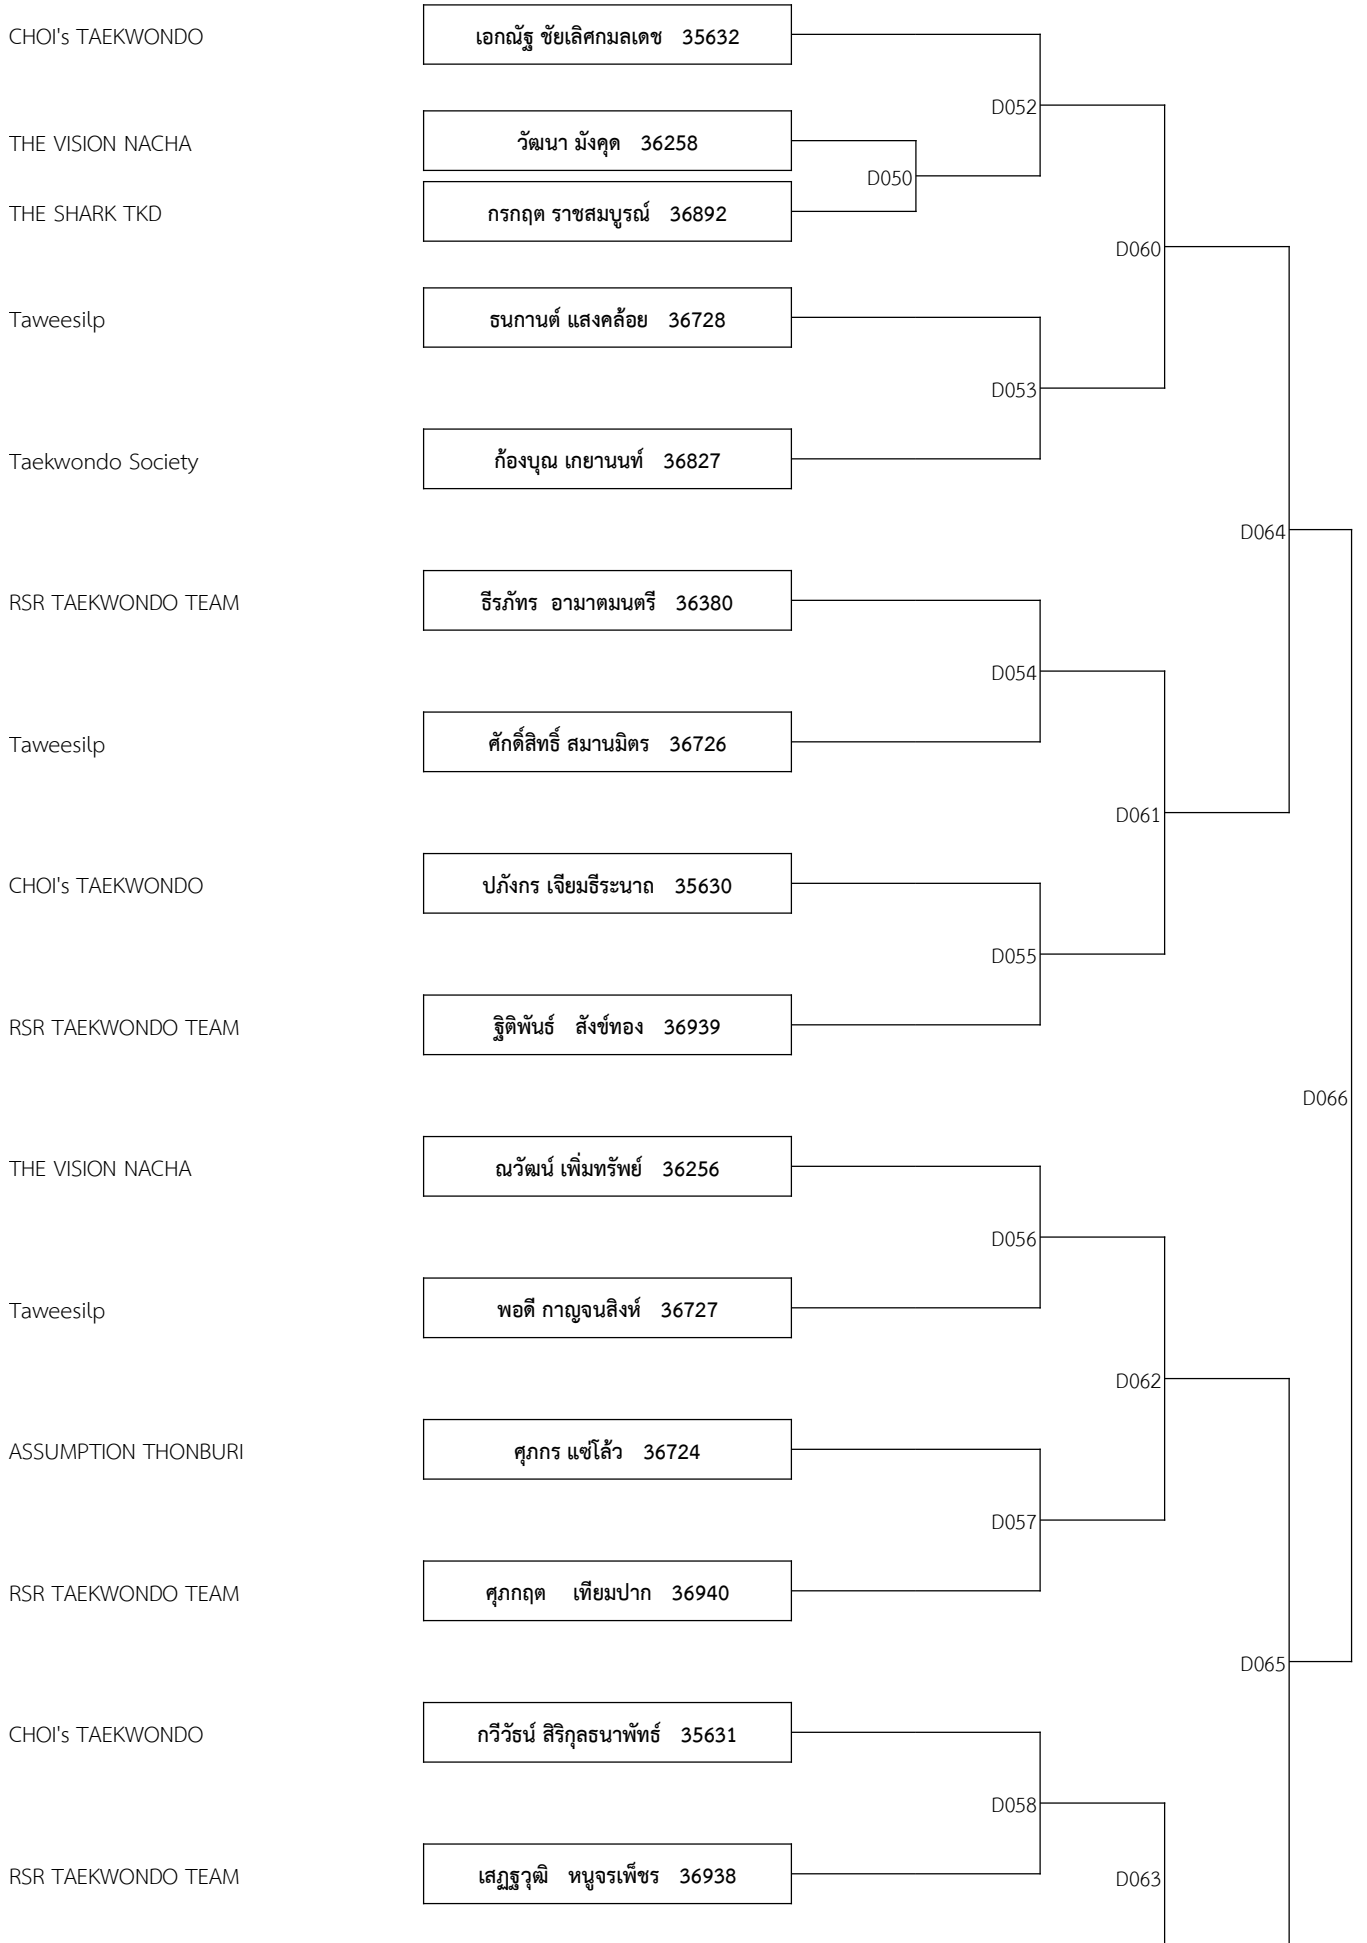

สนาม D

A 12-14ปี ชาย รุ่น D 41-45กก. (จำนวน: 18)