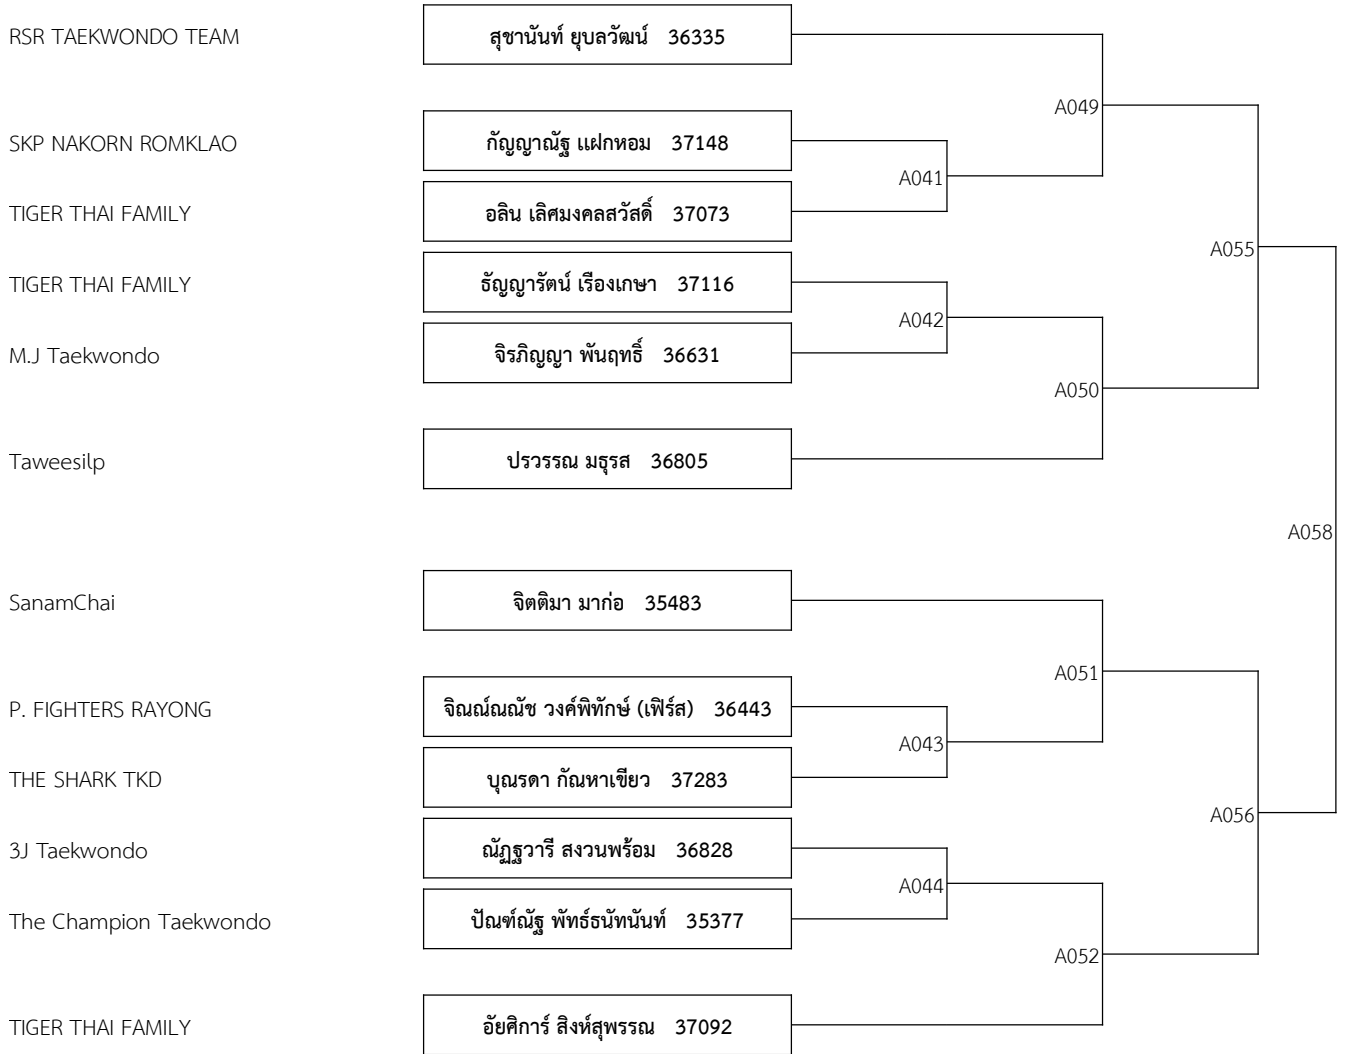

A _9-10ปี หญิง รุ่น E 29-32กก. (จำนวน: 12)