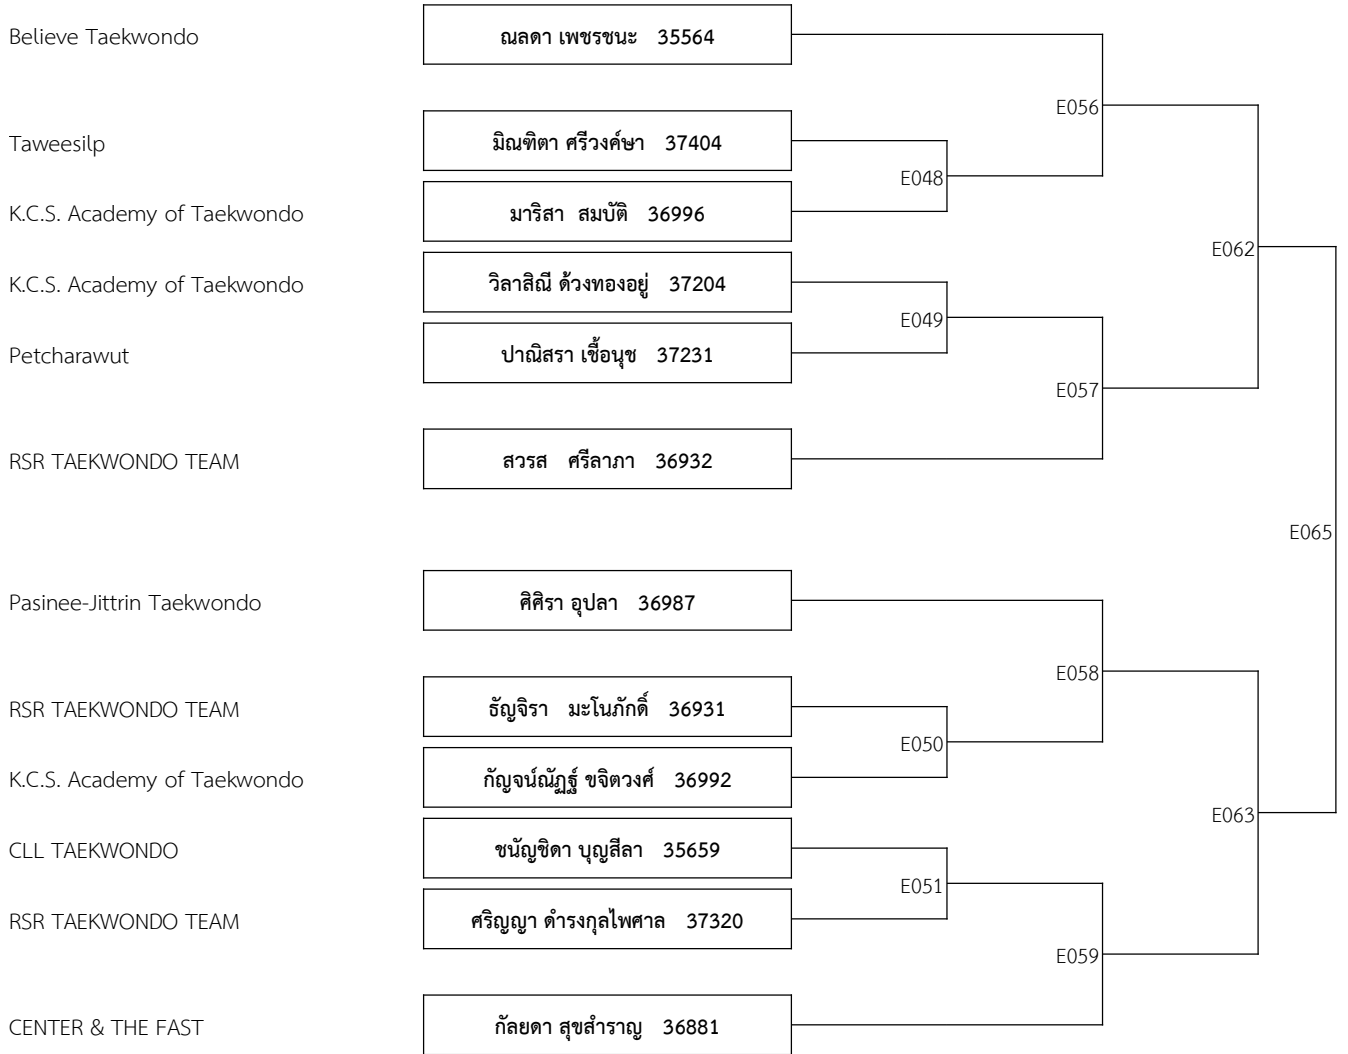

A 11-12ปี หญิง รุ่น E 34-38กก. (จำนวน: 12)