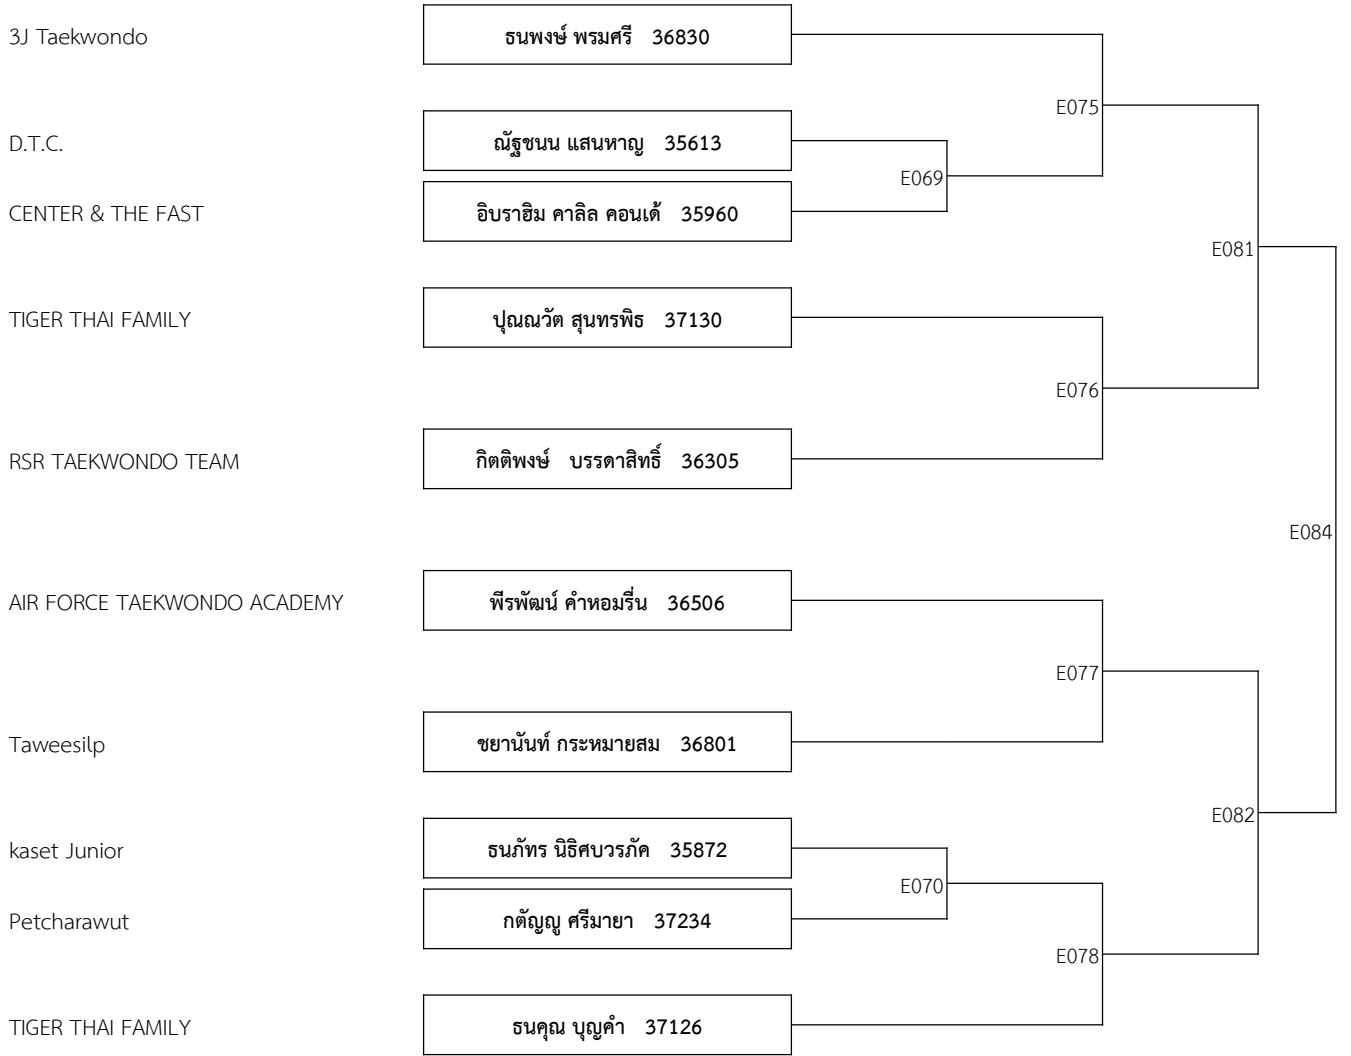

A 11-12ปี ชาย รุ่น F 38-42กก. (จำนวน: 10)