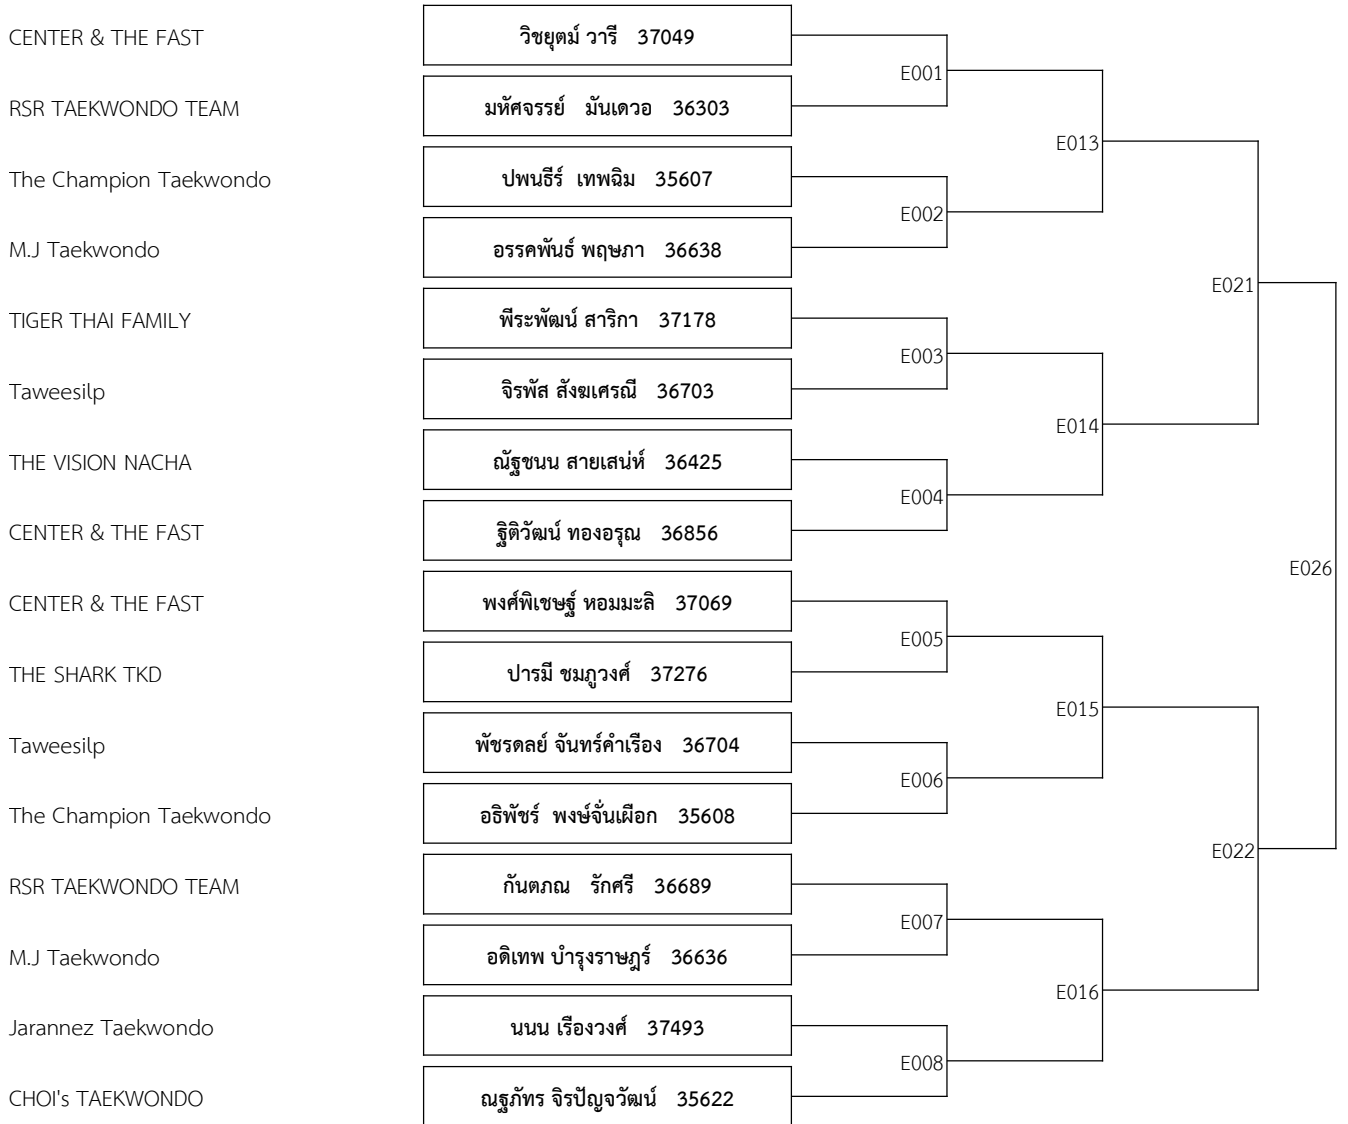

RSU FAI-FAH by ttb เพื่อฝันเพื่อวันเกียรติยศ ครั้งที่ 12

หน้าที่ : 27

แข่งวันที่ 03/09/2565

สนาม E

A 11-12ปี ชาย รุ่น C 28-31กก. (จำนวน: 16)