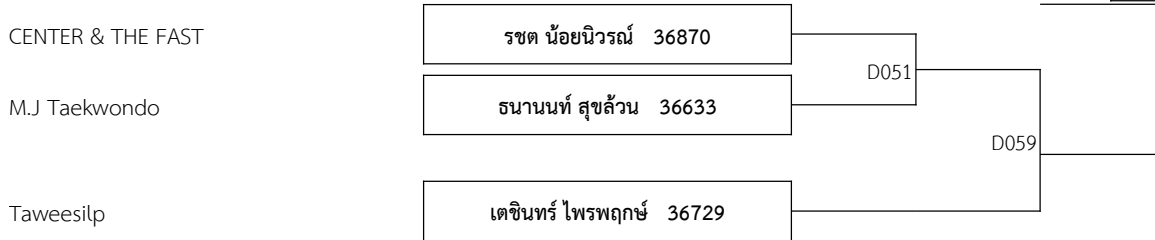

RSU FAI-FAH by ttb เพื่อฝันเพื่อวันเกียรติยศ ครั้งที่ 12

หน้าที่ : 23

แข่งวันที่ 03/09/2565

สนาม D