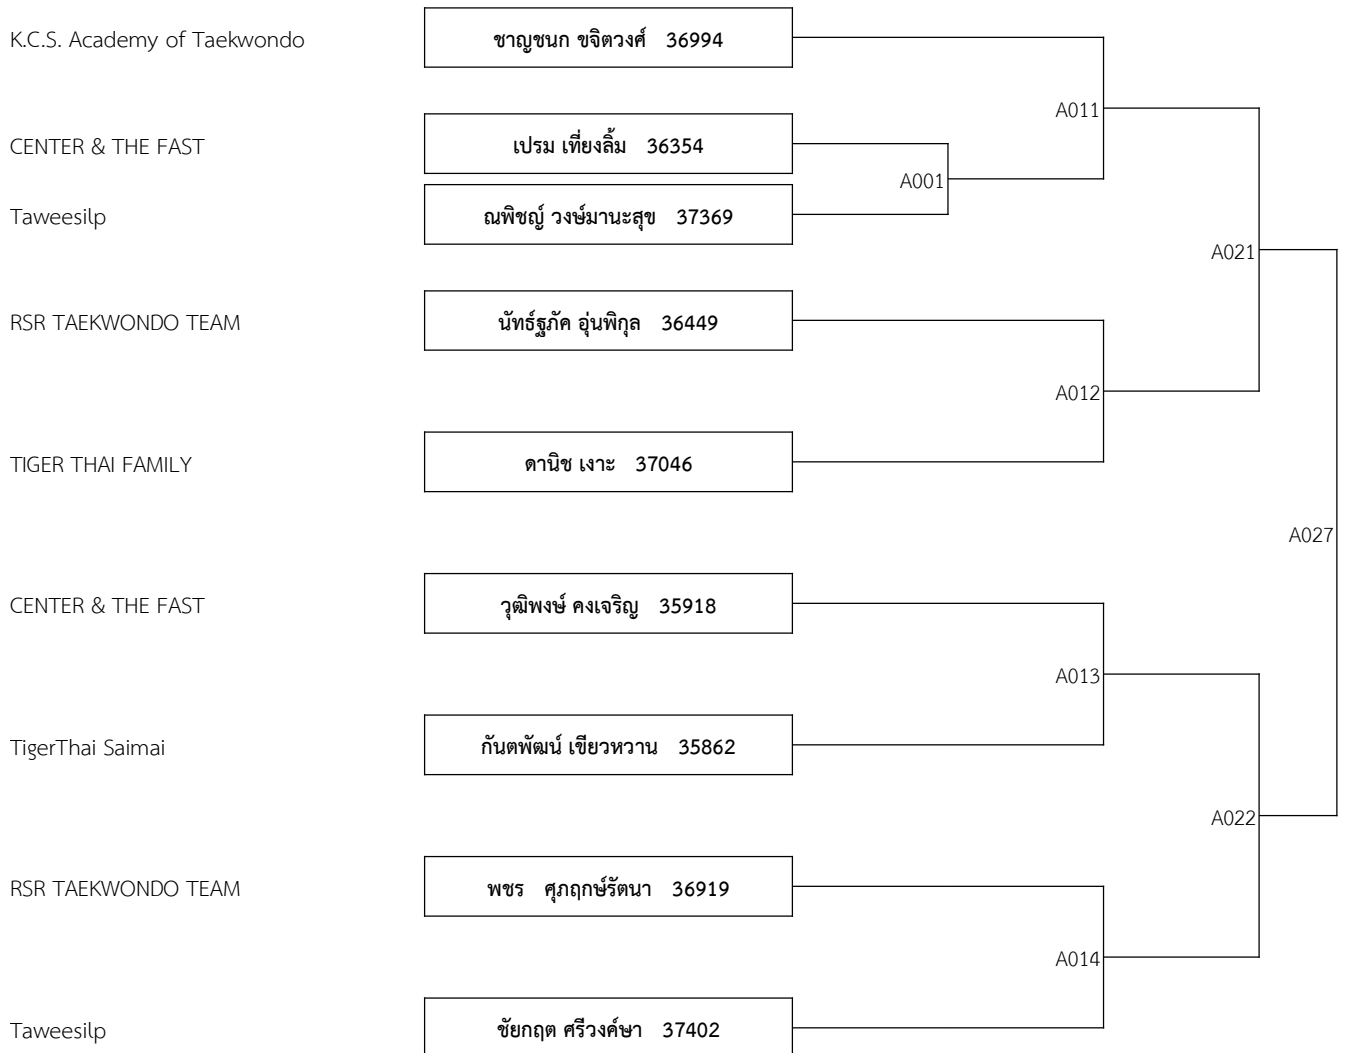

Taweasilp

ปิยารมณ ปานเกษม 36700

A016

The Champion Taekwondo

ไปรยา เต็มจิตรอารีย์ 35379

A _9-10ปี ชาย รุ่น C 25-27กก. (จำนวน: 9)

A _9-10ปี หญิง รุ่น C 25-27กก. (จำนวน: 8)

A _9-10ปี ชาย รุ่น D 27-29กก. (จำนวน: 7)