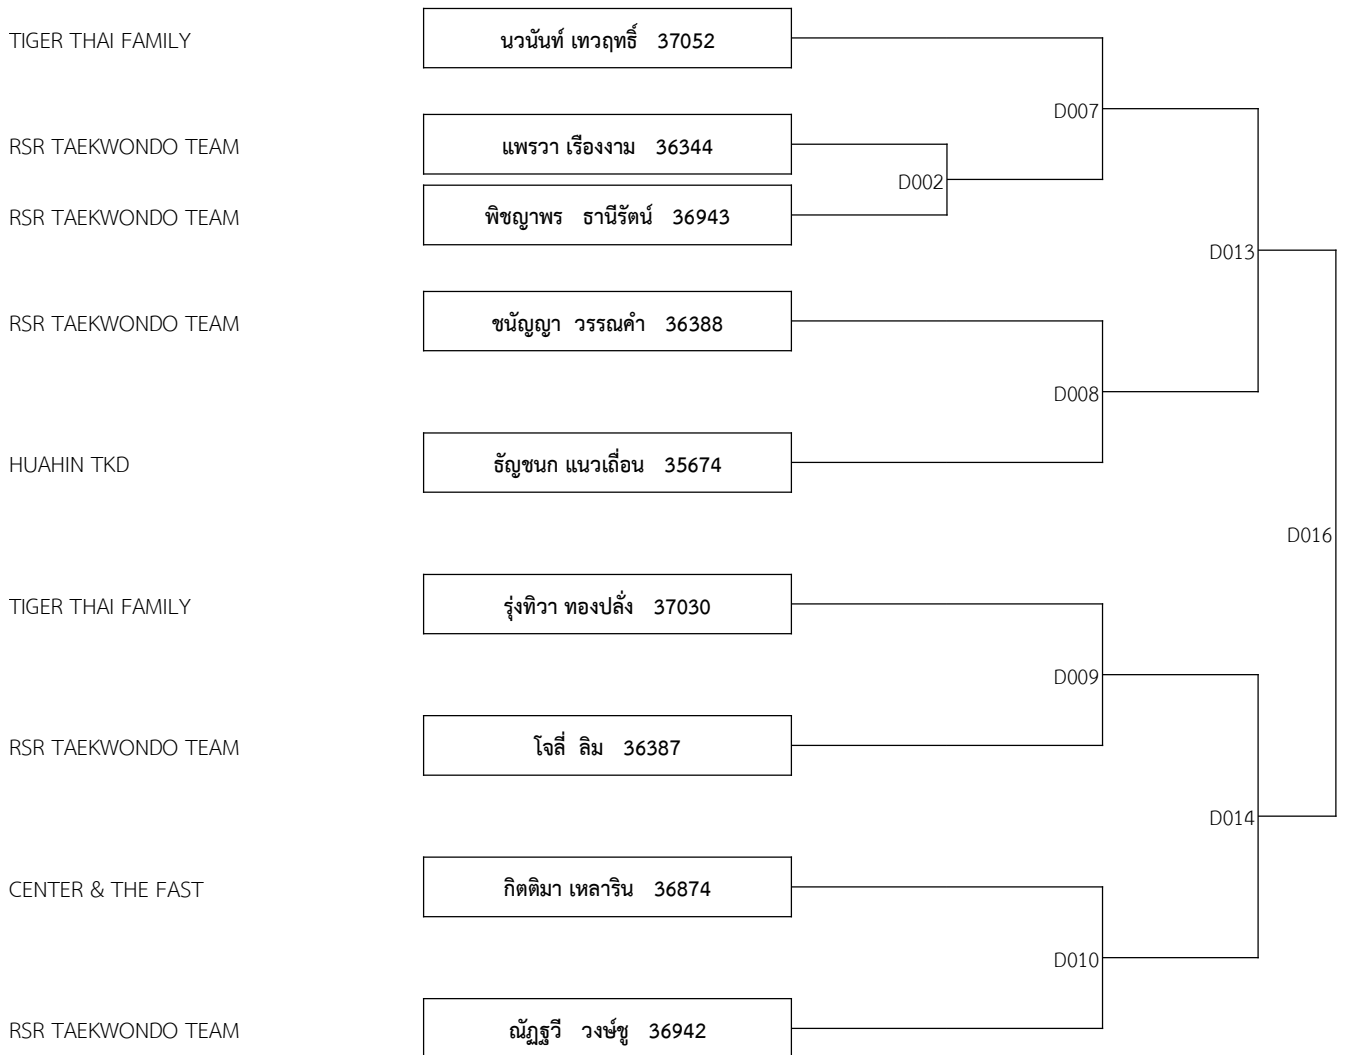

A 12-14ปี หญิง รุ่น E 41-44กก. (จำนวน: 9)