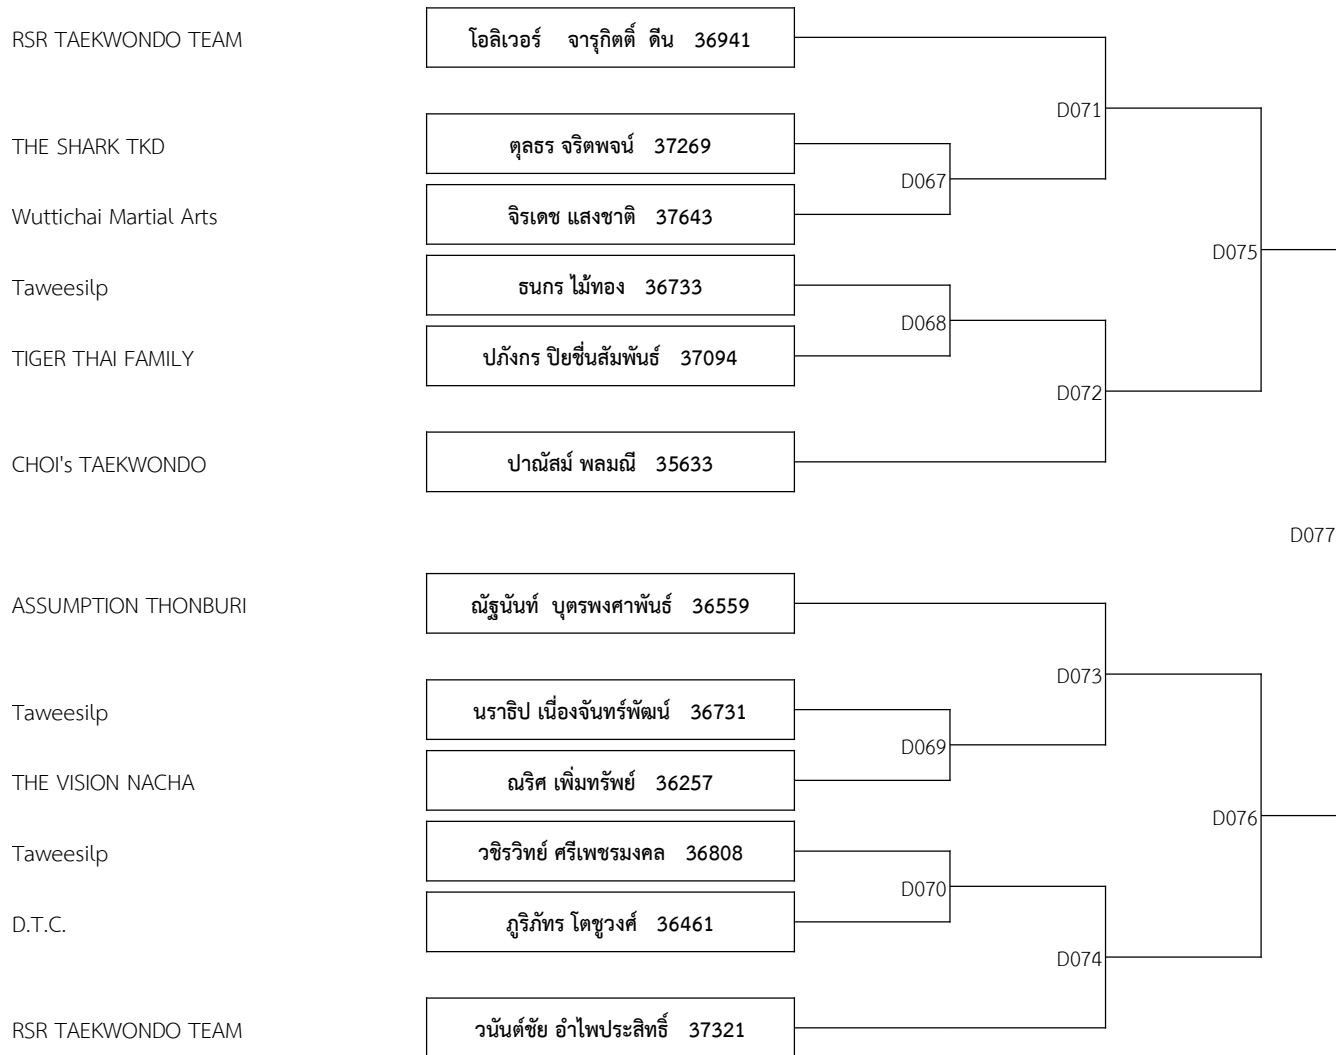

A 12-14ปี หญิง รุ่น E 41-44กก. (จำนวน: 9)

RSU FAI-FAH by ttb เพื่อฝันเพื่อวันเกียรติยศ ครั้งที่ 12

หน้าที่ : 24

แข่งวันที่ 03/09/2565

สนาม D

A 12-14ปี ชาย รุ่น E 45-49กก. (จำนวน: 12)

A 12-14ปี หญิง รุ่น F 44-47กก. (จำนวน: 7)