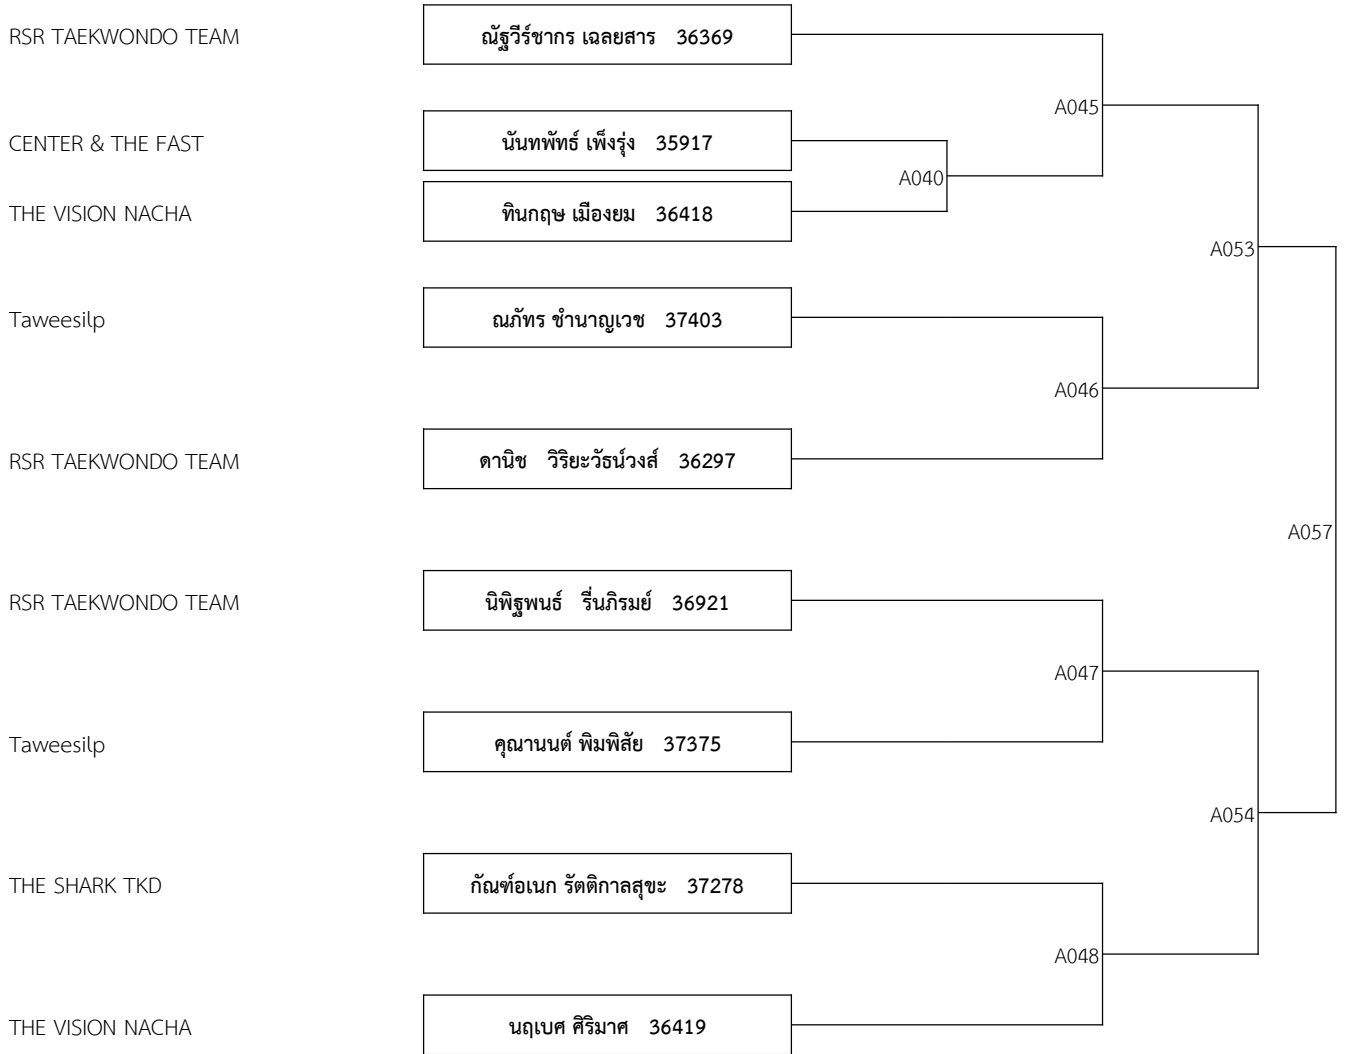

A _9-10ปี ชาย รุ่น E 29-32กก. (จำนวน: 9)