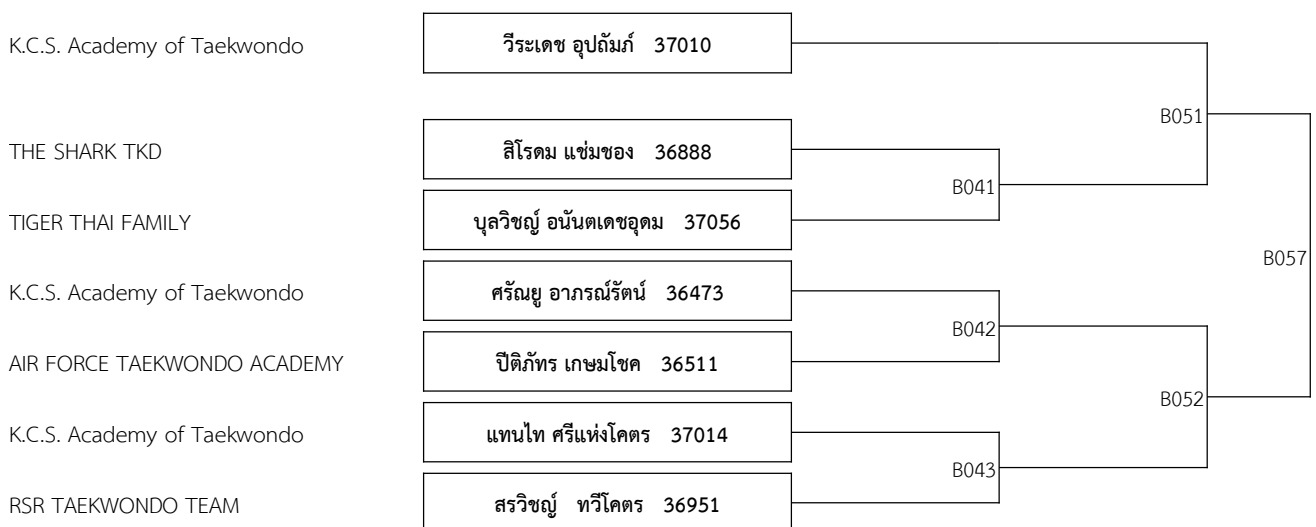

A 15-17ปี ชาย รุ่น E 55-59กก. (จำนวน: 7)