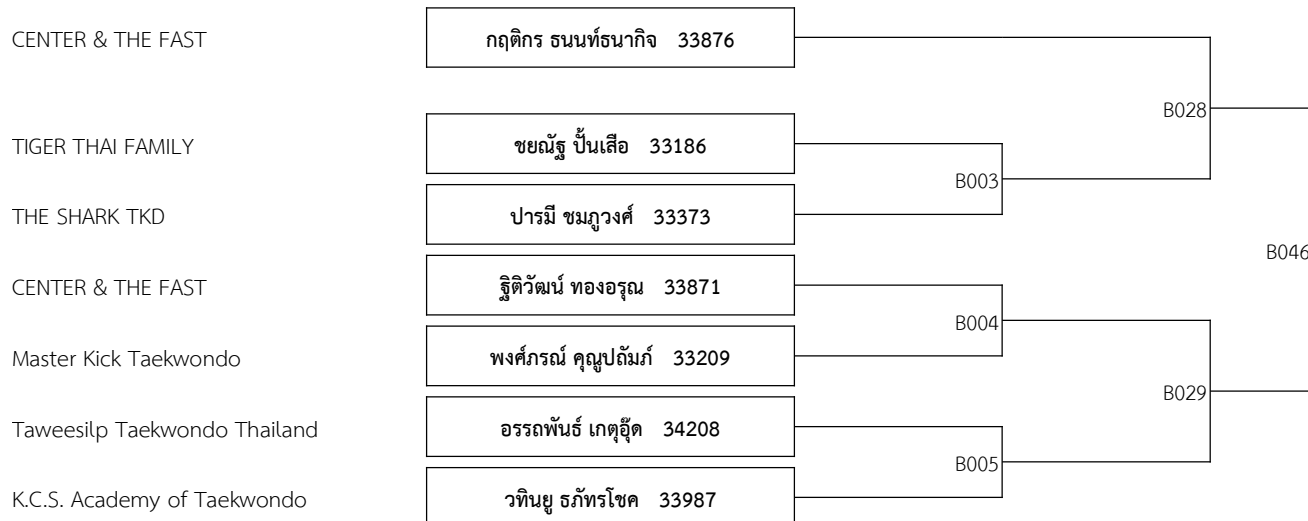

A 11-12ปี ชาย รุ่น B 25-29กก. (จำนวน: 7)