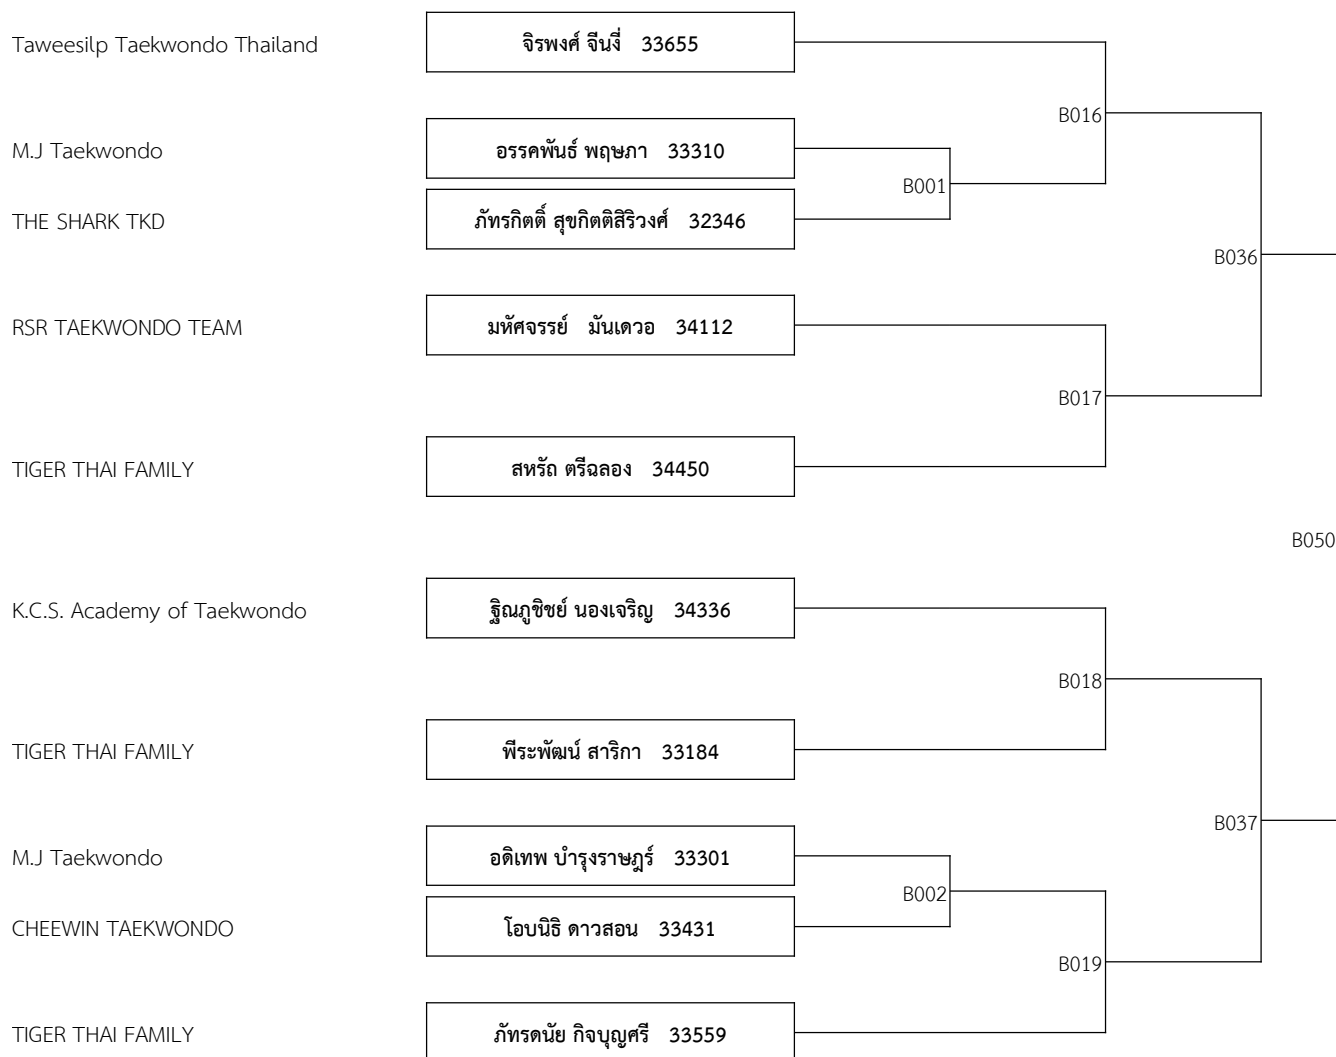

A 11-12ปี ชาย รุ่น C 29-32กก. (จำนวน: 10)