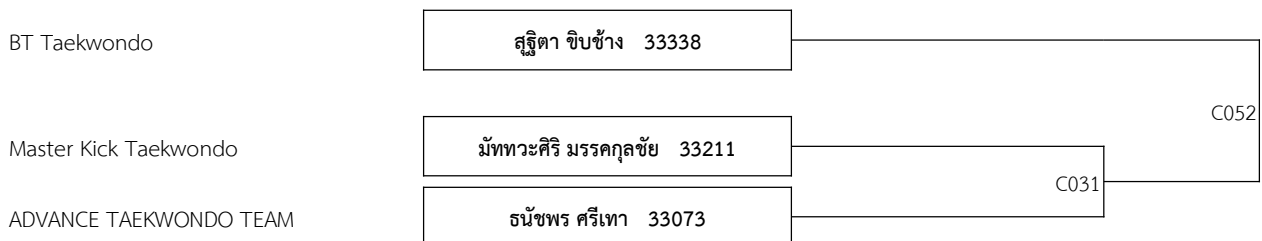

A 15-17ปี หญิง รุ่น G 55-59กก. (จำนวน: 3)