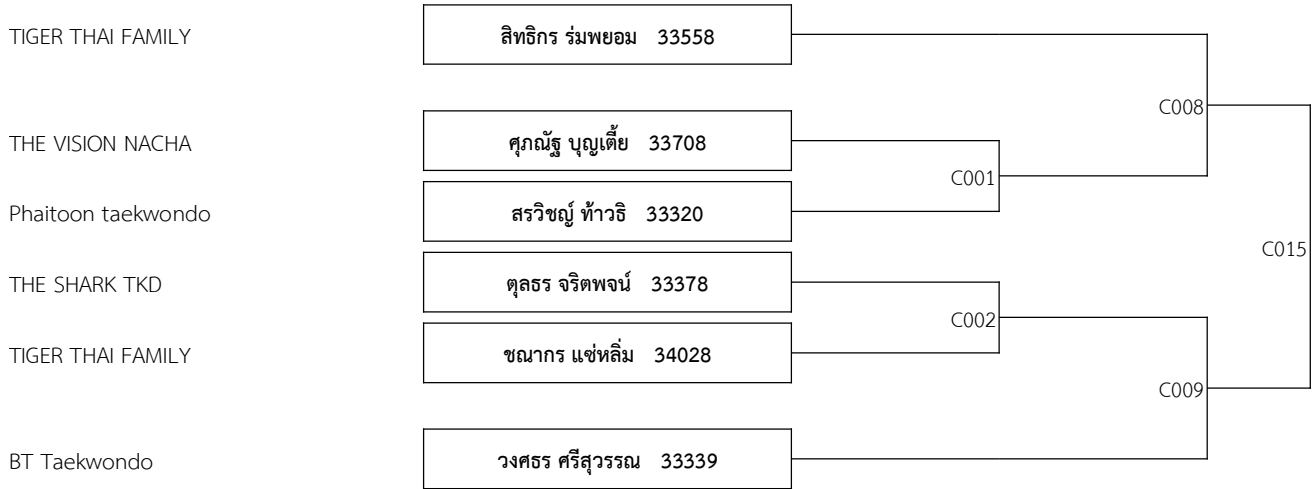

A 12-14ปี ชาย รุ่น E 44-47กก. (จำนวน: 6)