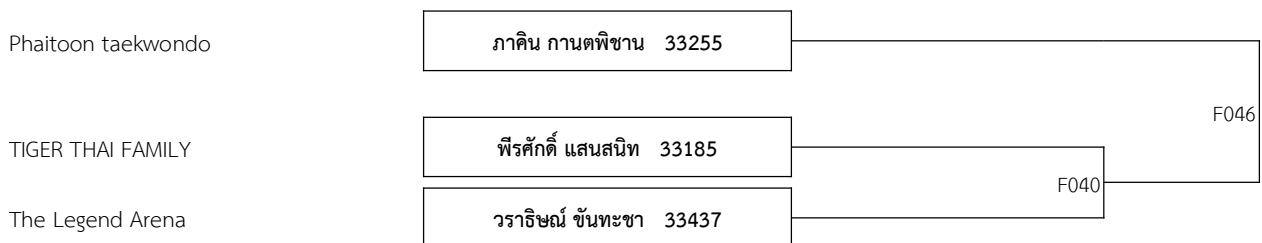

B 11-12ปี ชาย รุ่น C 29-32กก. (จำนวน: 3)