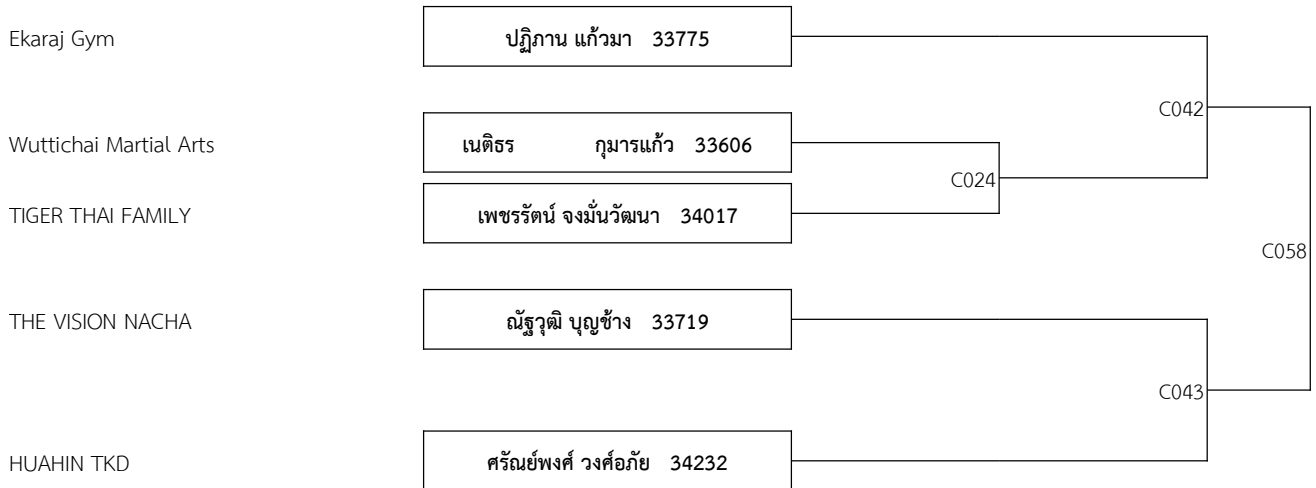

THAITAE OPEN TAEKWONDO CHAMPIONSHIP 2022 (KYORUGI)

หน้าที่ : 14

แข่งวันที่ 16/07/2565

สนาม C

A 15-17ปี ชาย รุ่น E 55-59กก. ( จำนวน: 6 )

A 15-17ปี หญิง รุ่น F 52-55กก. ( จำนวน: 2 )

A 15-17ปี ชาย รุ่น F 59-63กก. ( จำนวน: 5 )