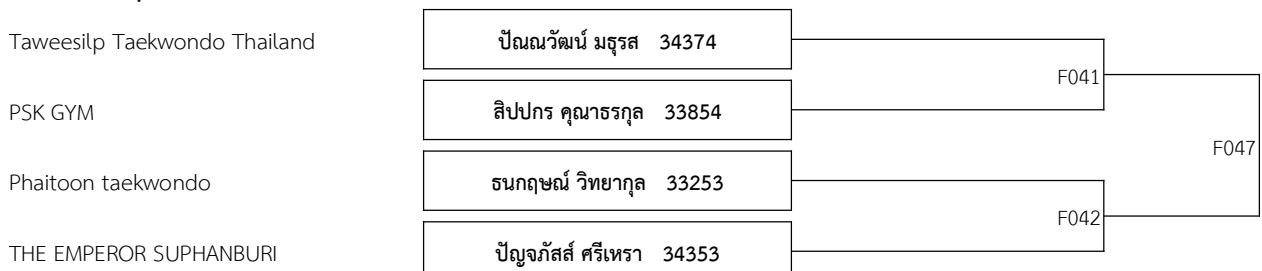

B 11-12ปี ชาย รุ่น D 32-35กก. (จำนวน: 4)