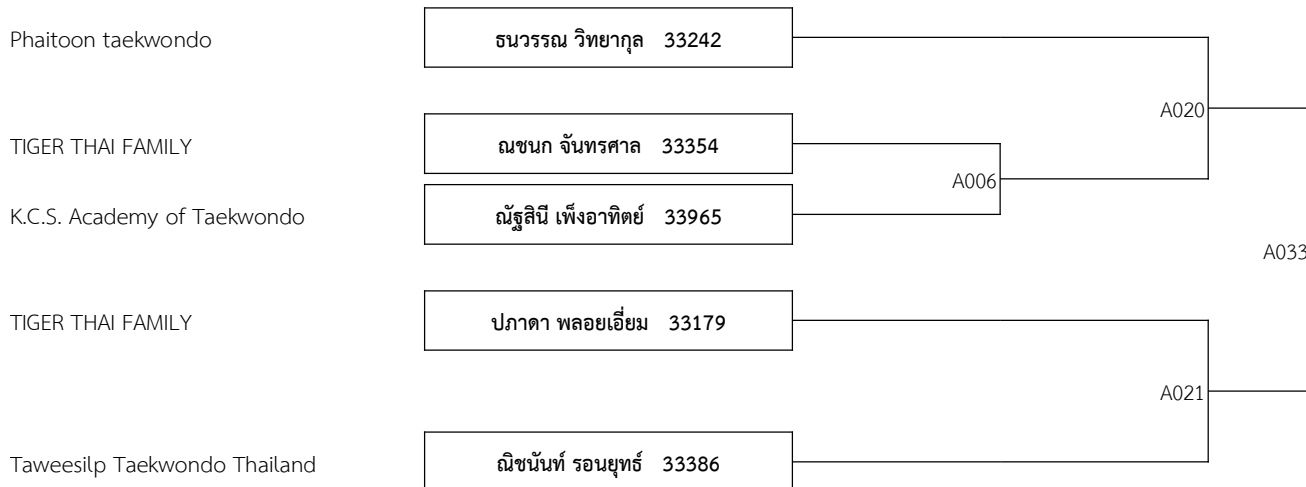

THAITAE OPEN TAEKWONDO CHAMPIONSHIP 2022 (KYORUGI)

หน้าที่ : 2

แข่งวันที่ 16/07/2565

สนาม A

A _9-10ปี หญิง รุ่น C 25-28กก. (จำนวน: 5)