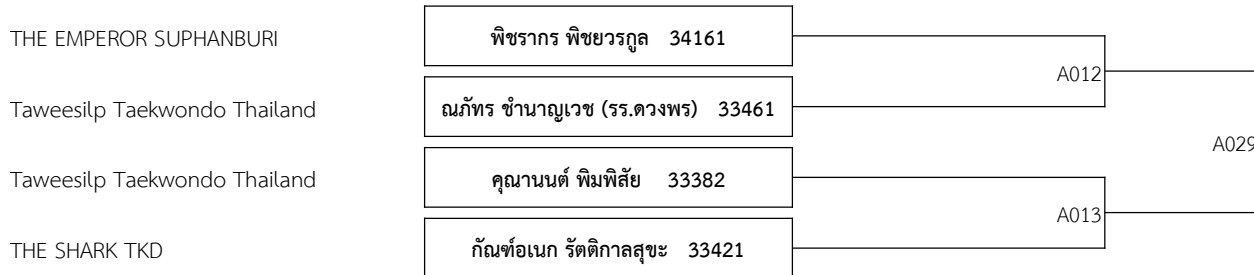

THAITAE OPEN TAEKWONDO CHAMPIONSHIP 2022 (KYORUGI)

หน้าที่ : 2

แข่งวันที่ 16/07/2565

สนาม A

A \_9-10ปี หญิง รุ่น C 25-28กก. ( จำนวน: 5 )

A \_9-10ปี ชาย รุ่น D 28-31กก. ( จำนวน: 4 )

A \_9-10ปี หญิง รุ่น D 28-31กก. ( จำนวน: 5 )