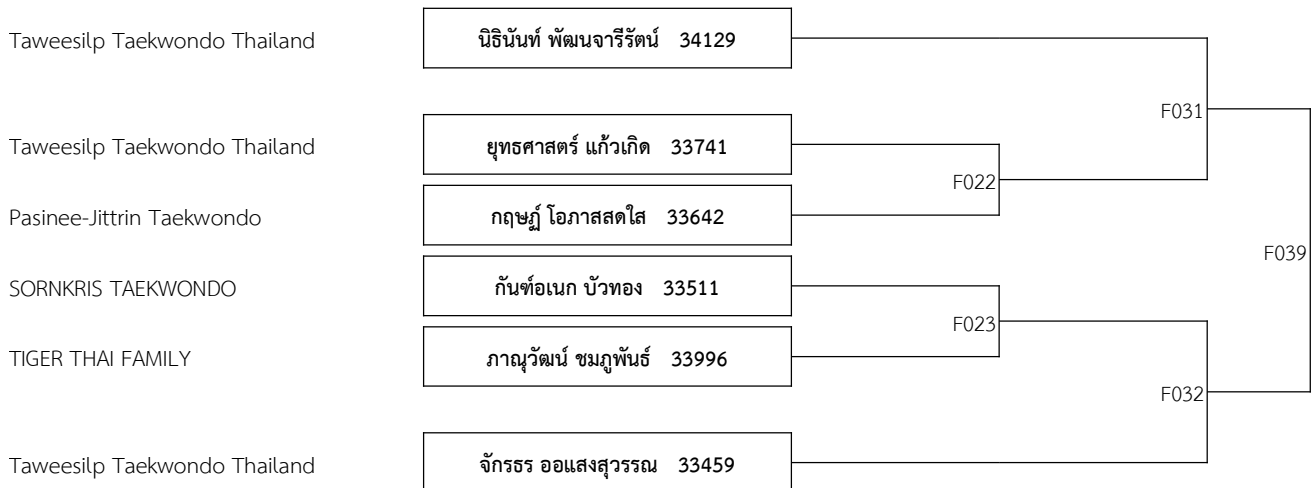

B _9-10ปี ชาย รุ่น G +39กก. (จำนวน: 6)