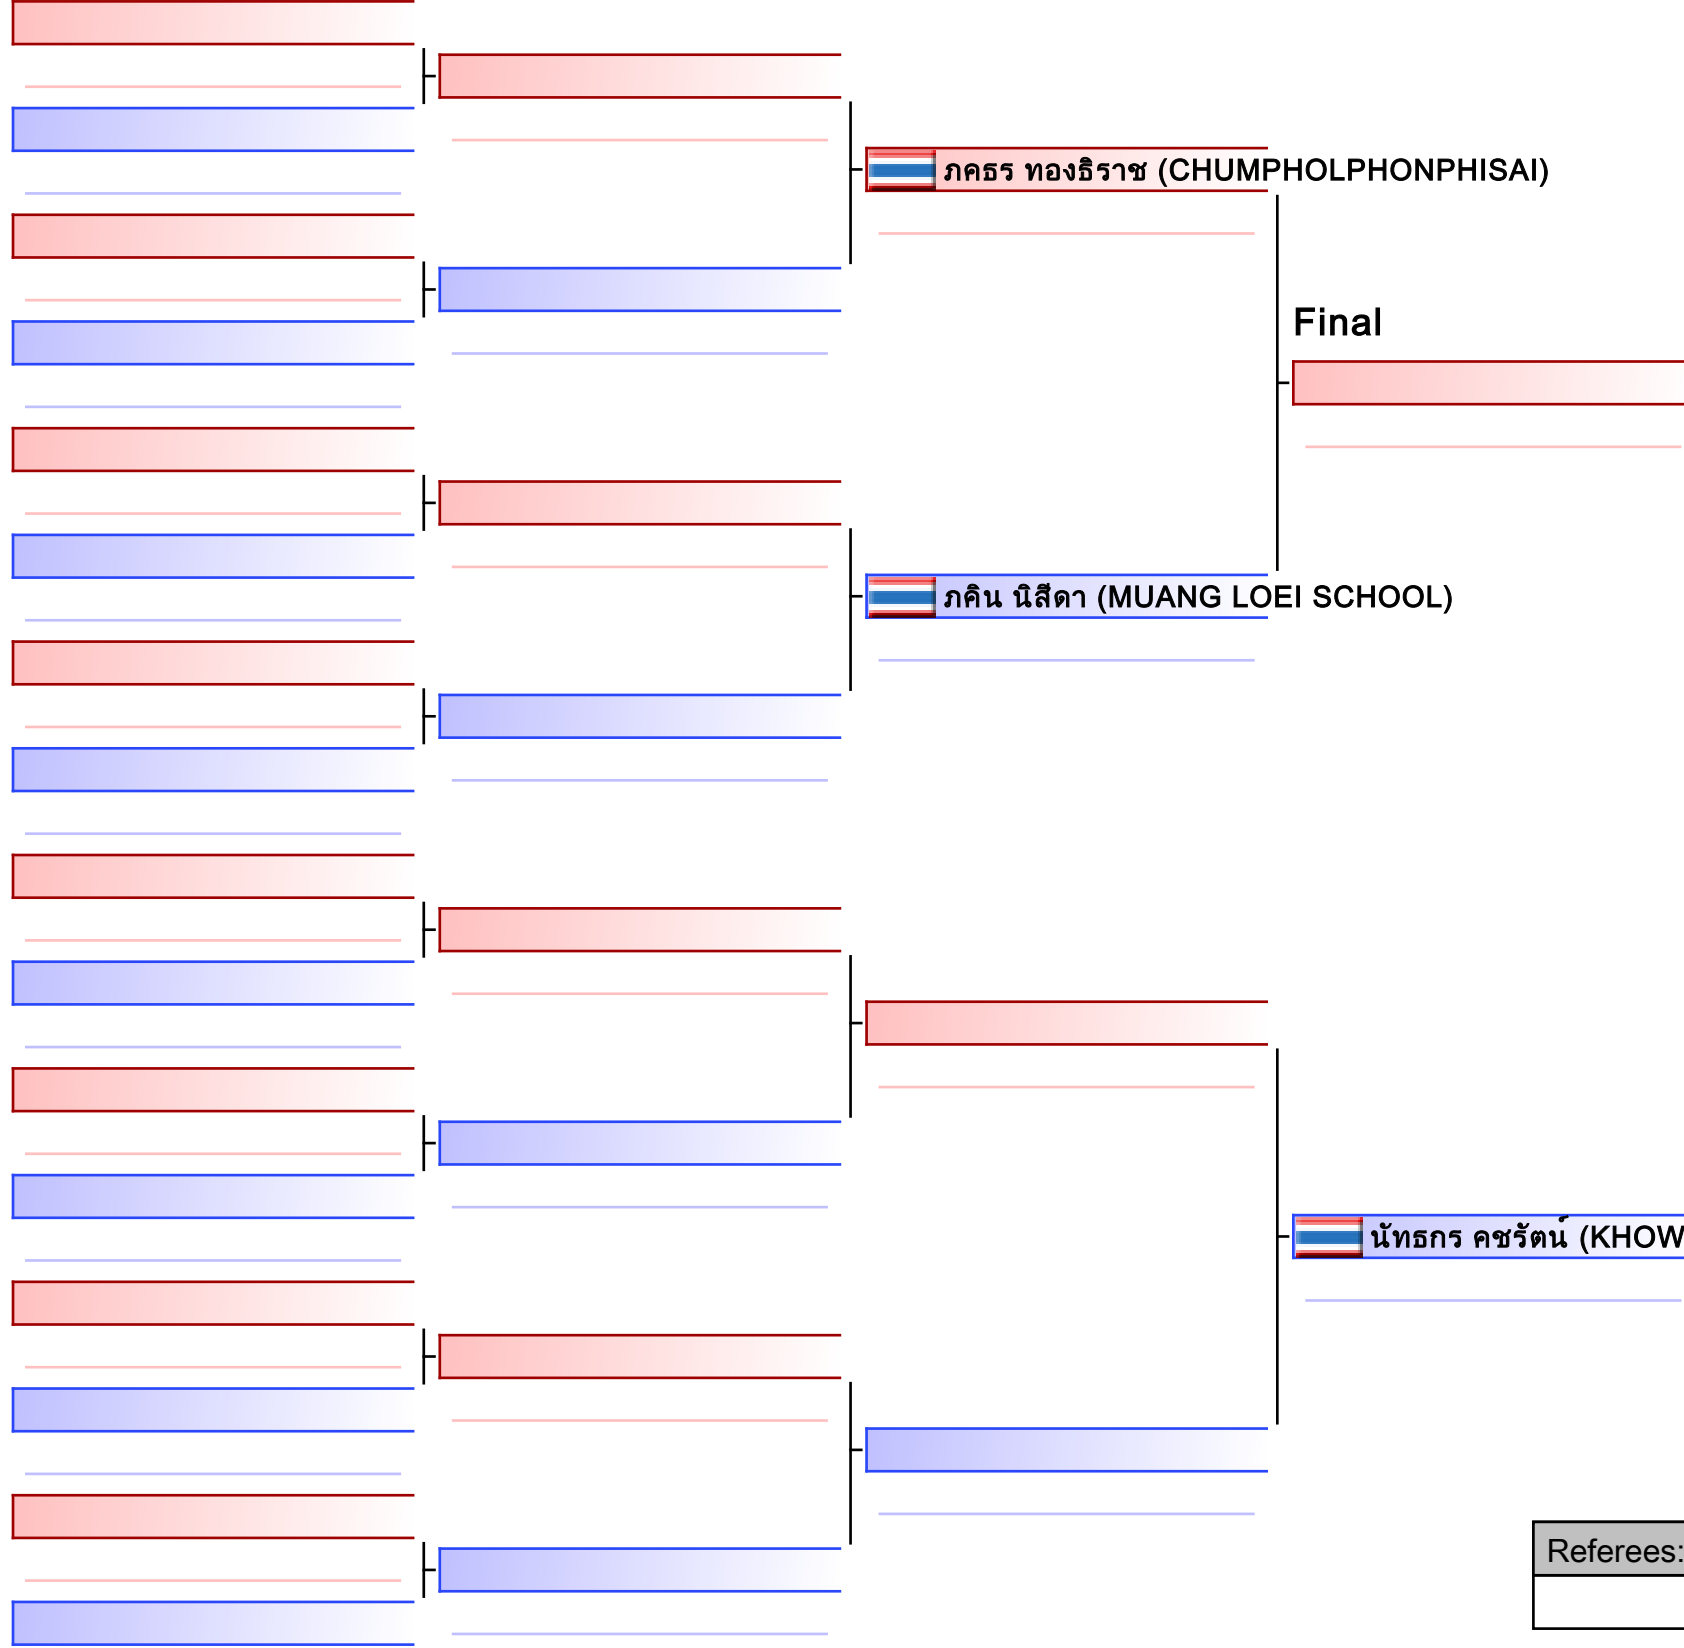

[Original]

Referees: