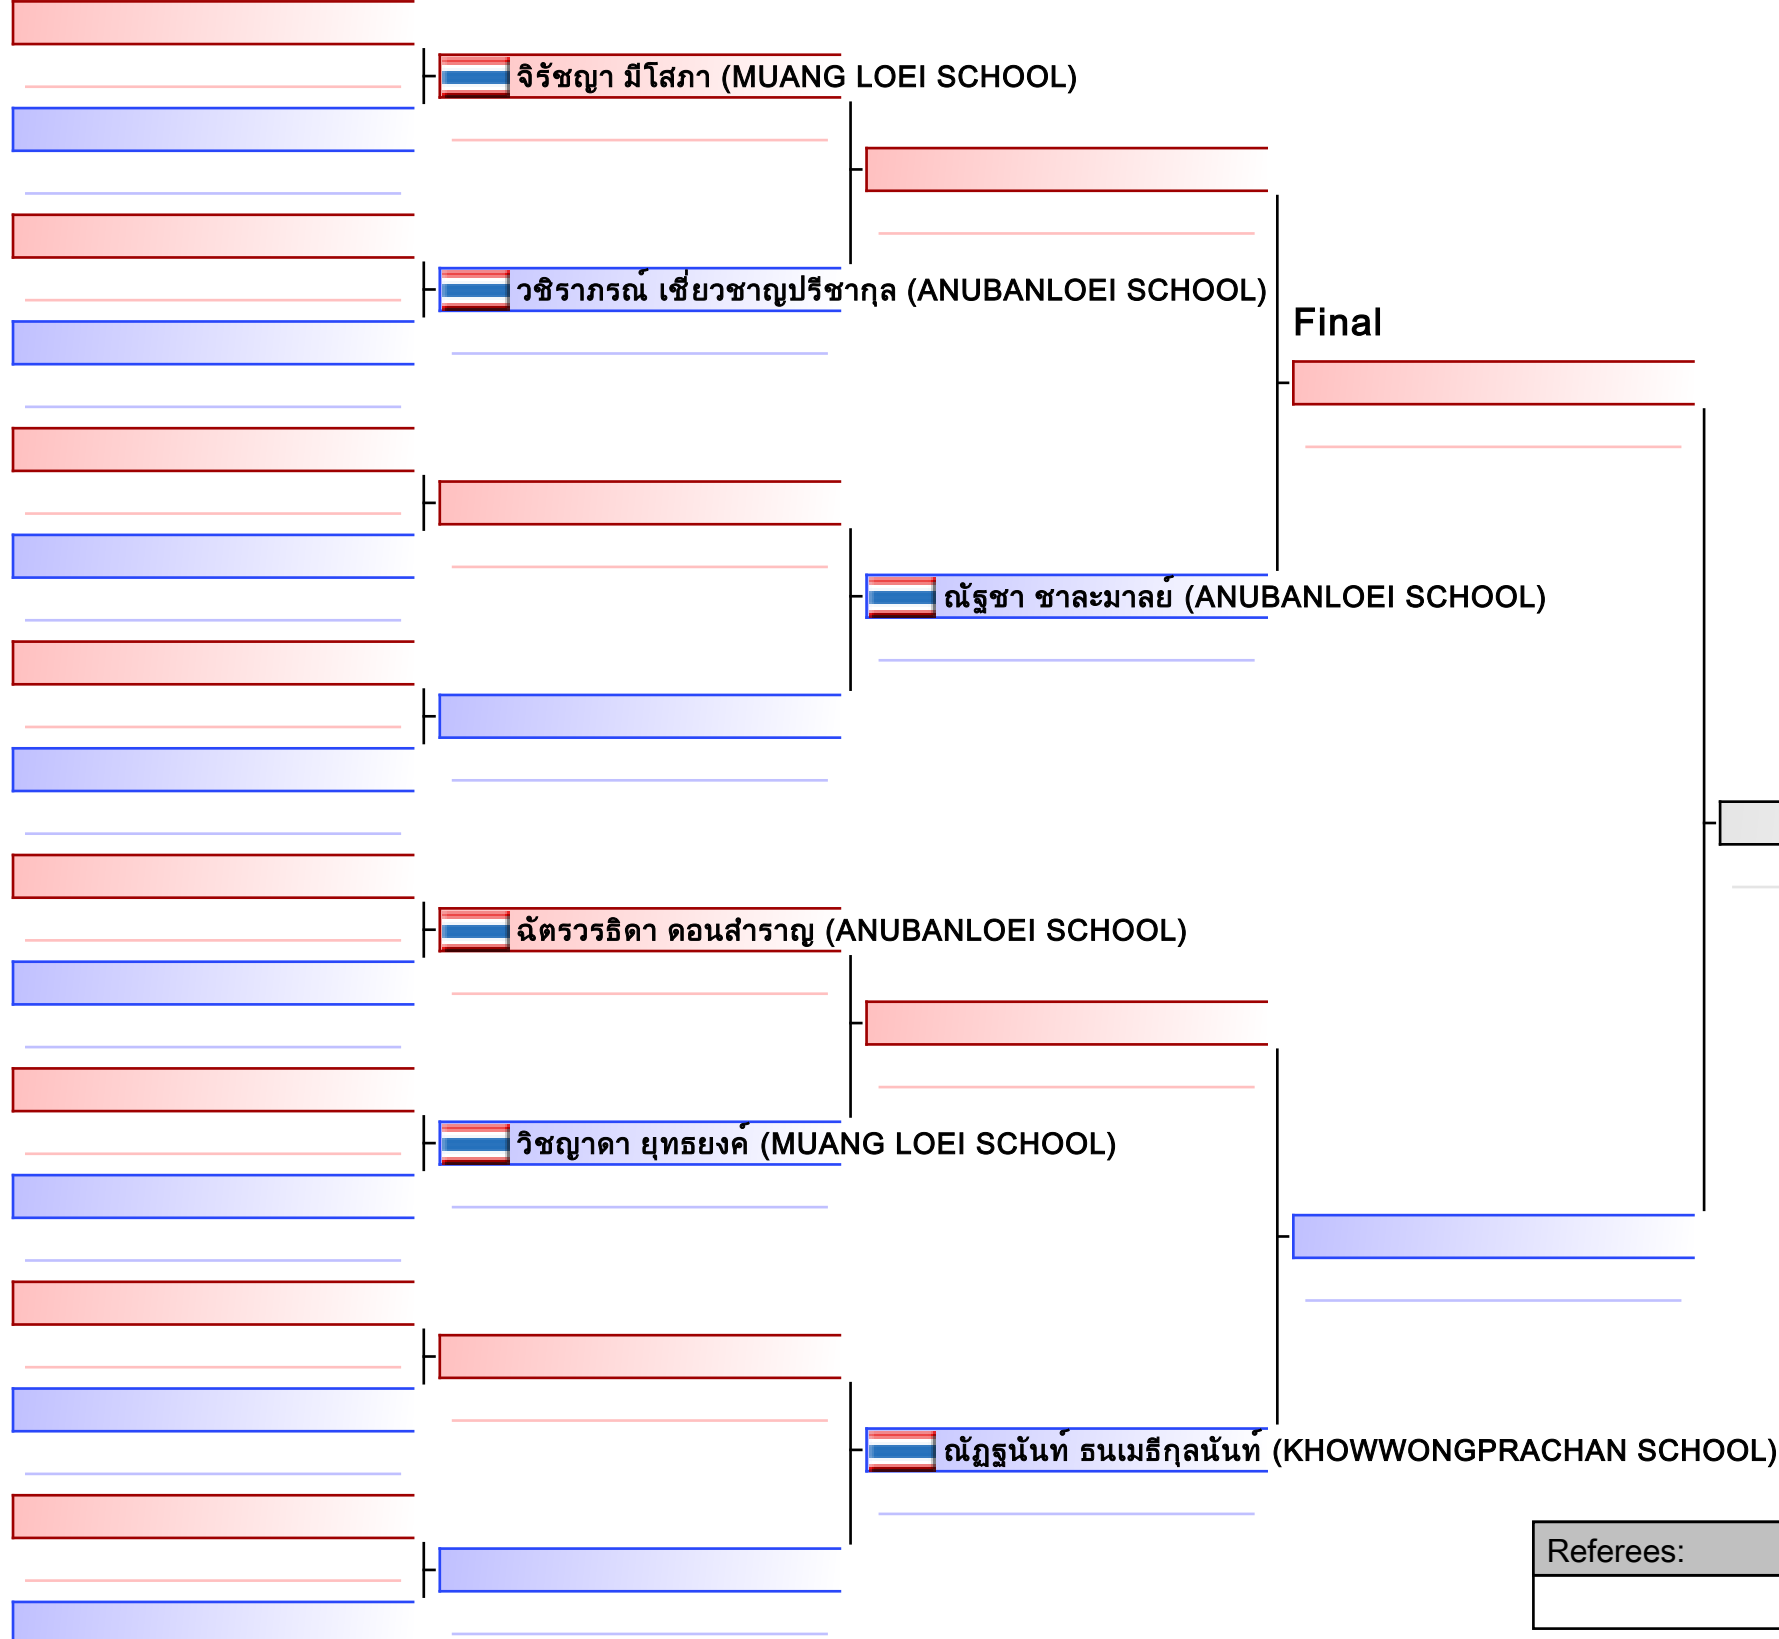

[Original]

Referees: