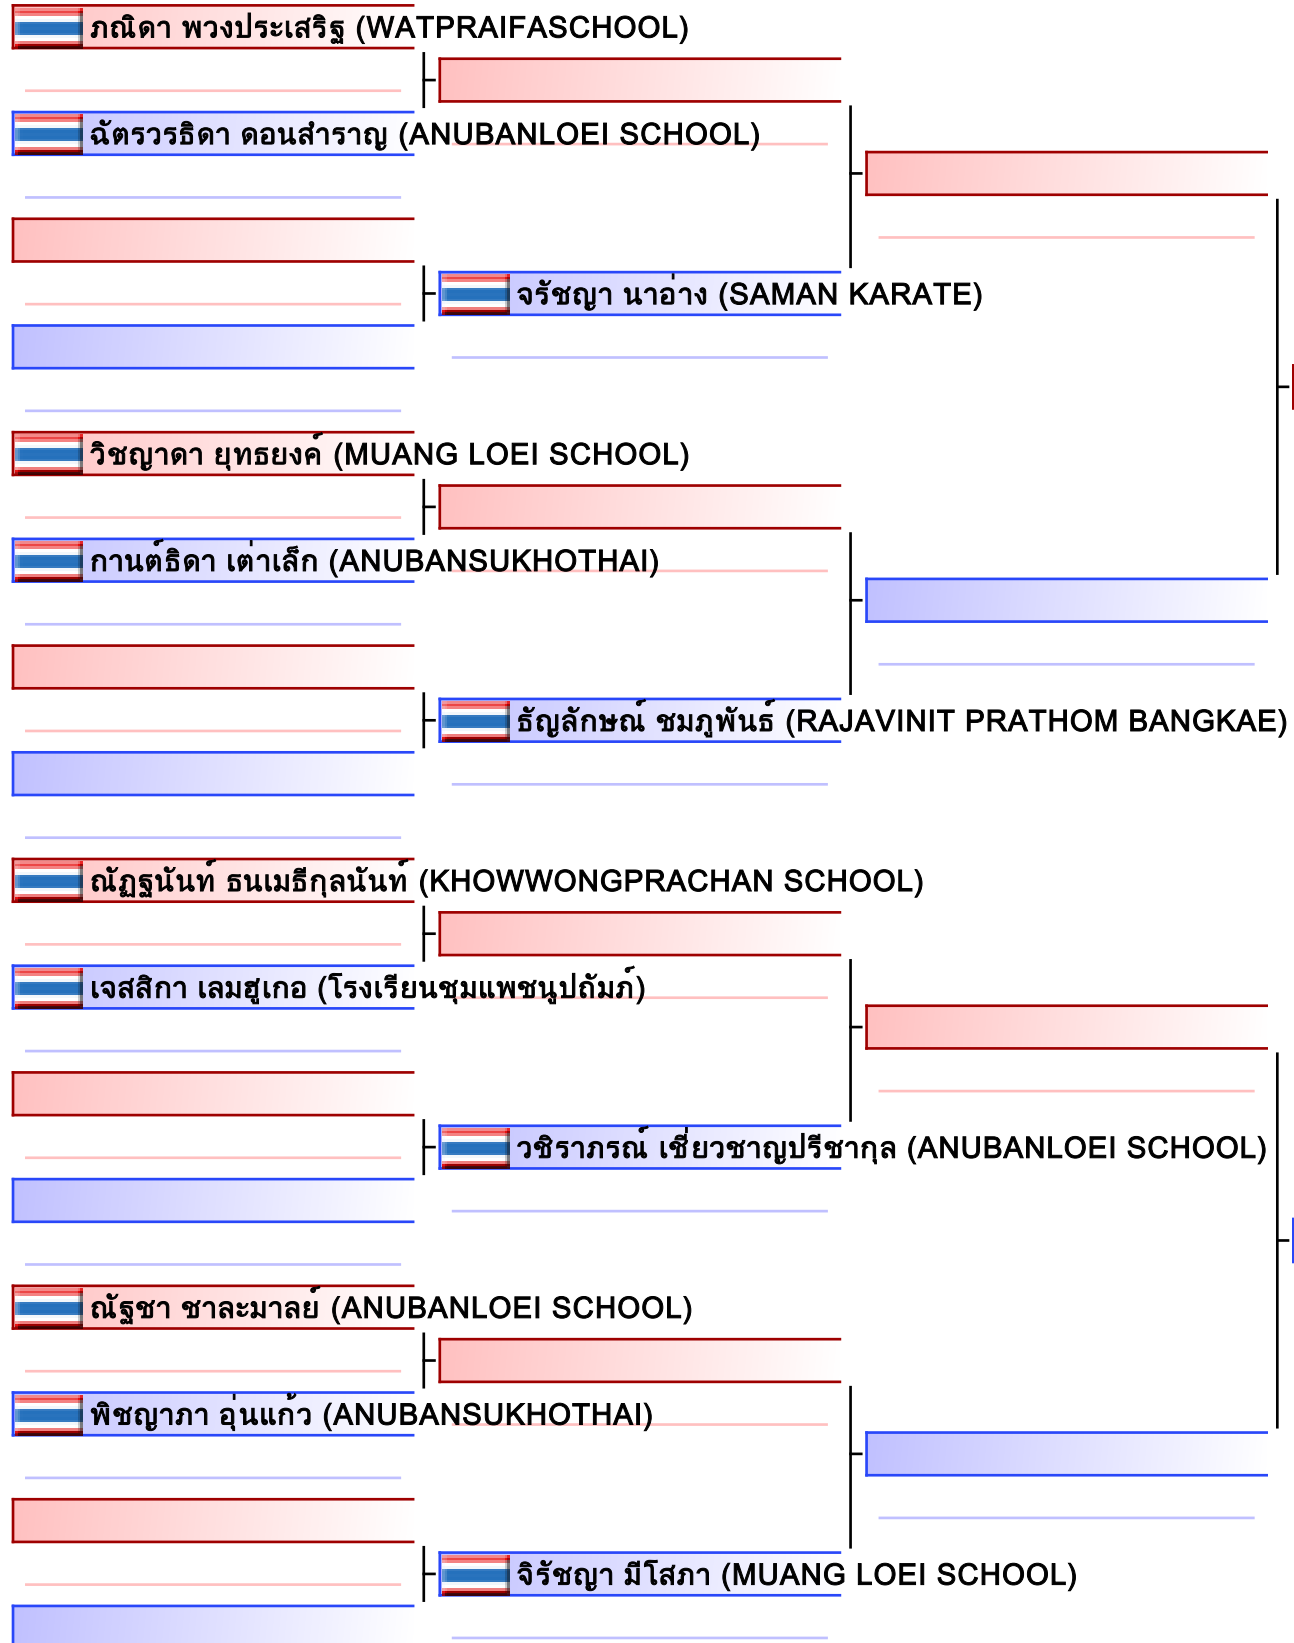

[Original]

Referees: