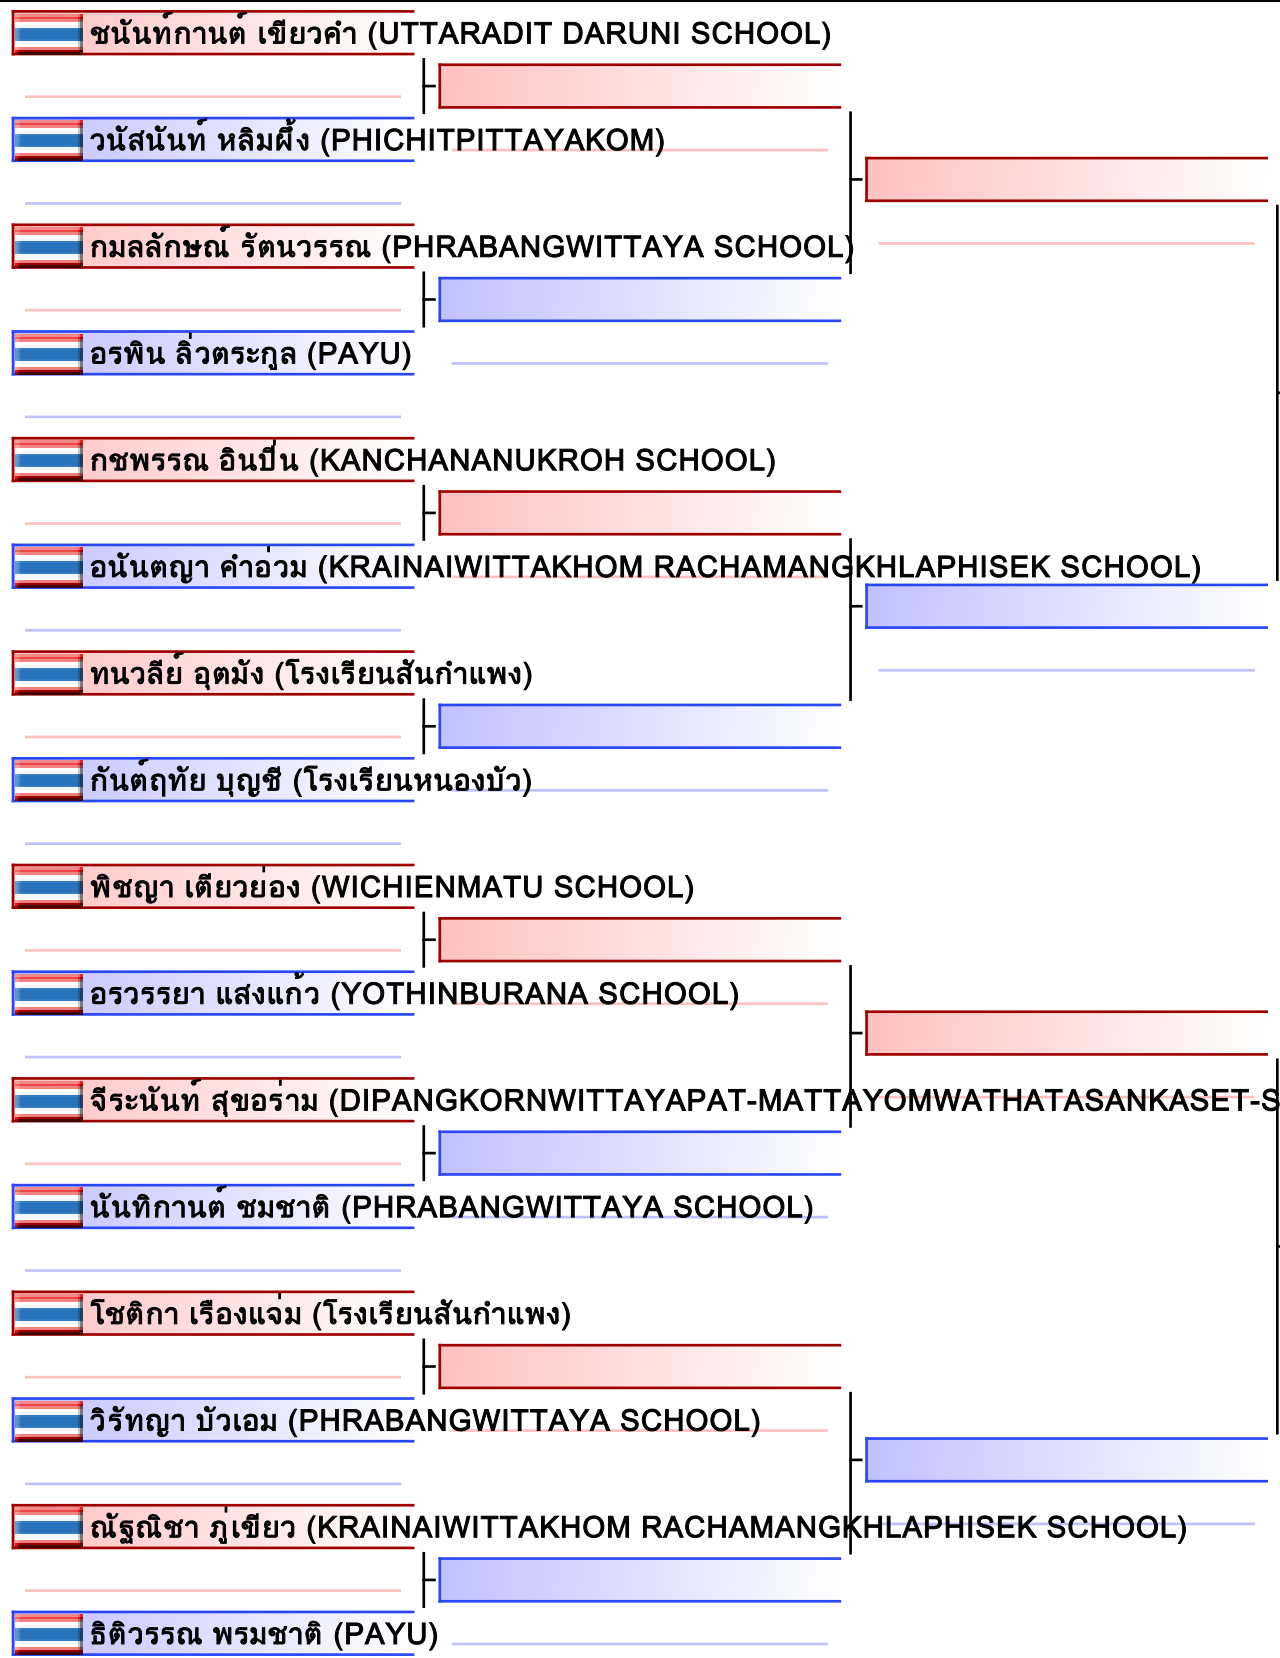

Final

[Original]

Referees: