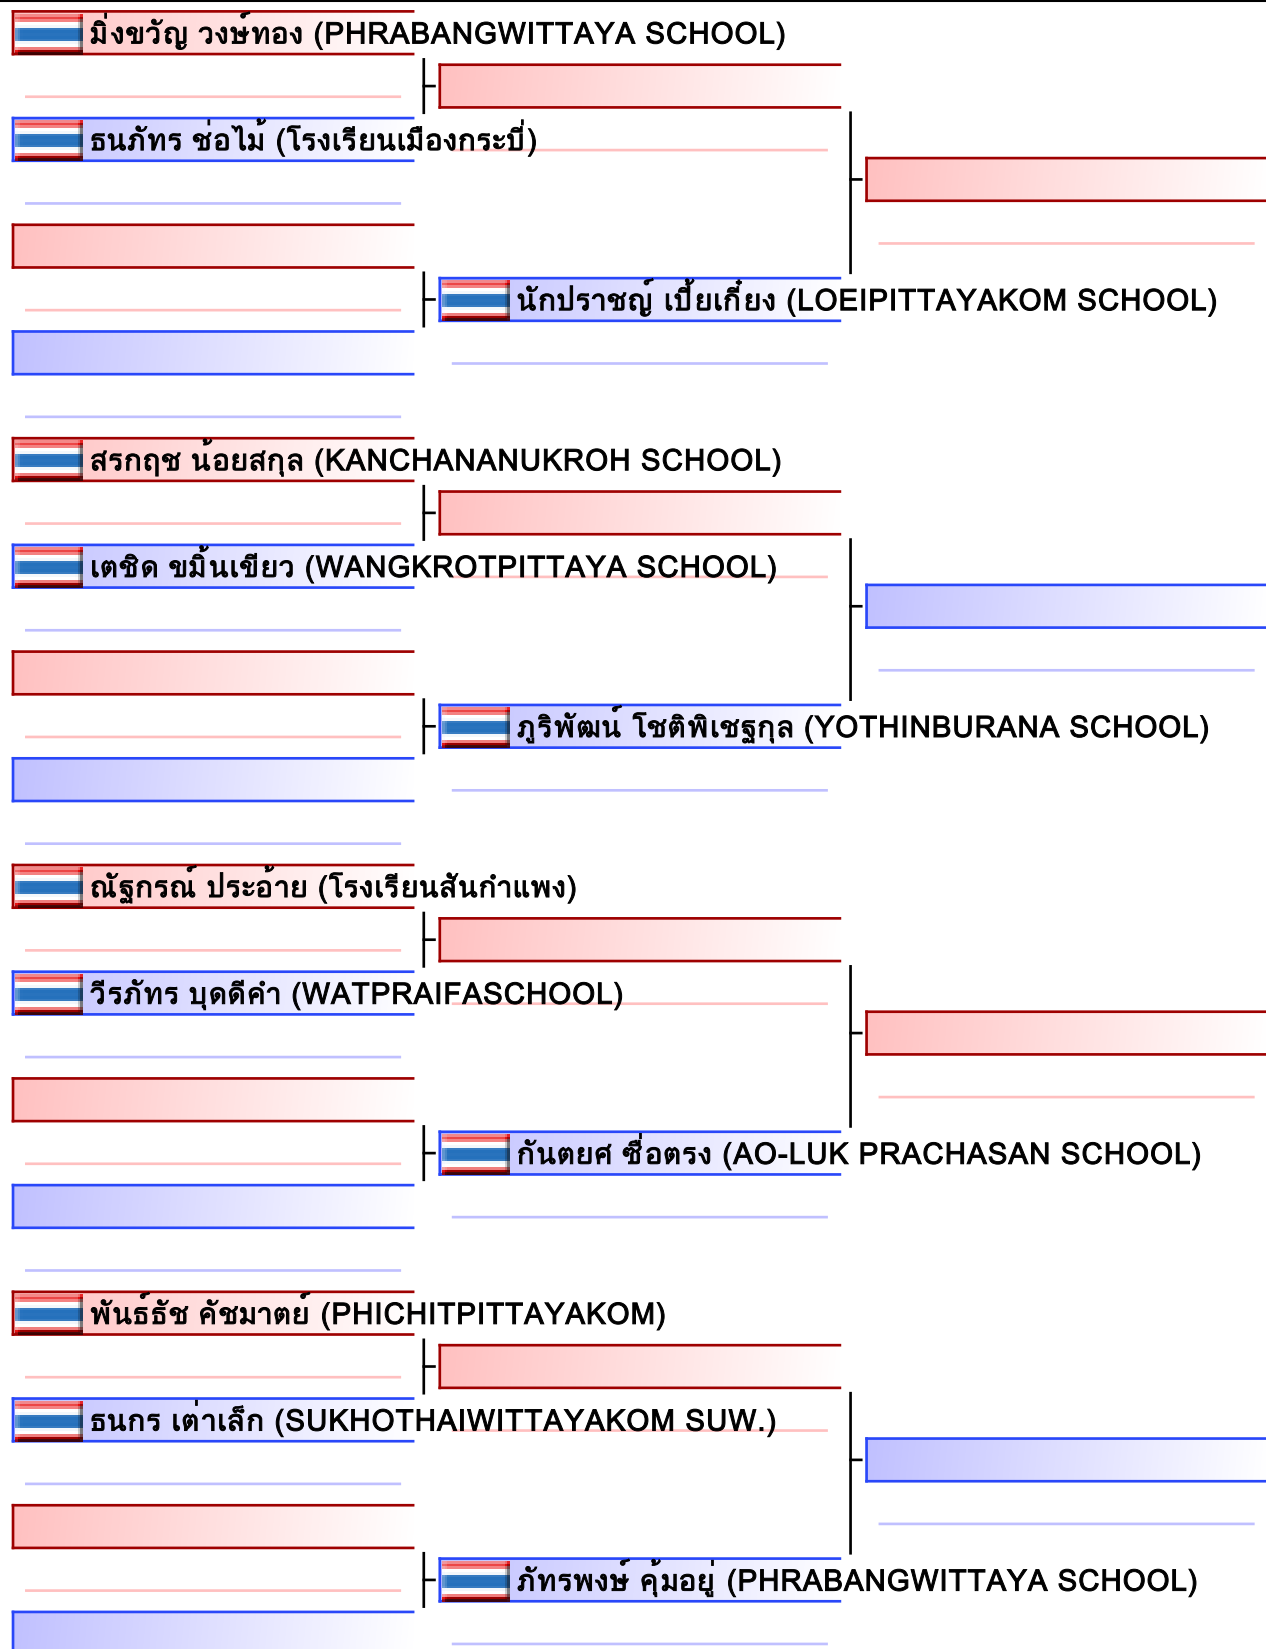

Final

[Original]

Referees: