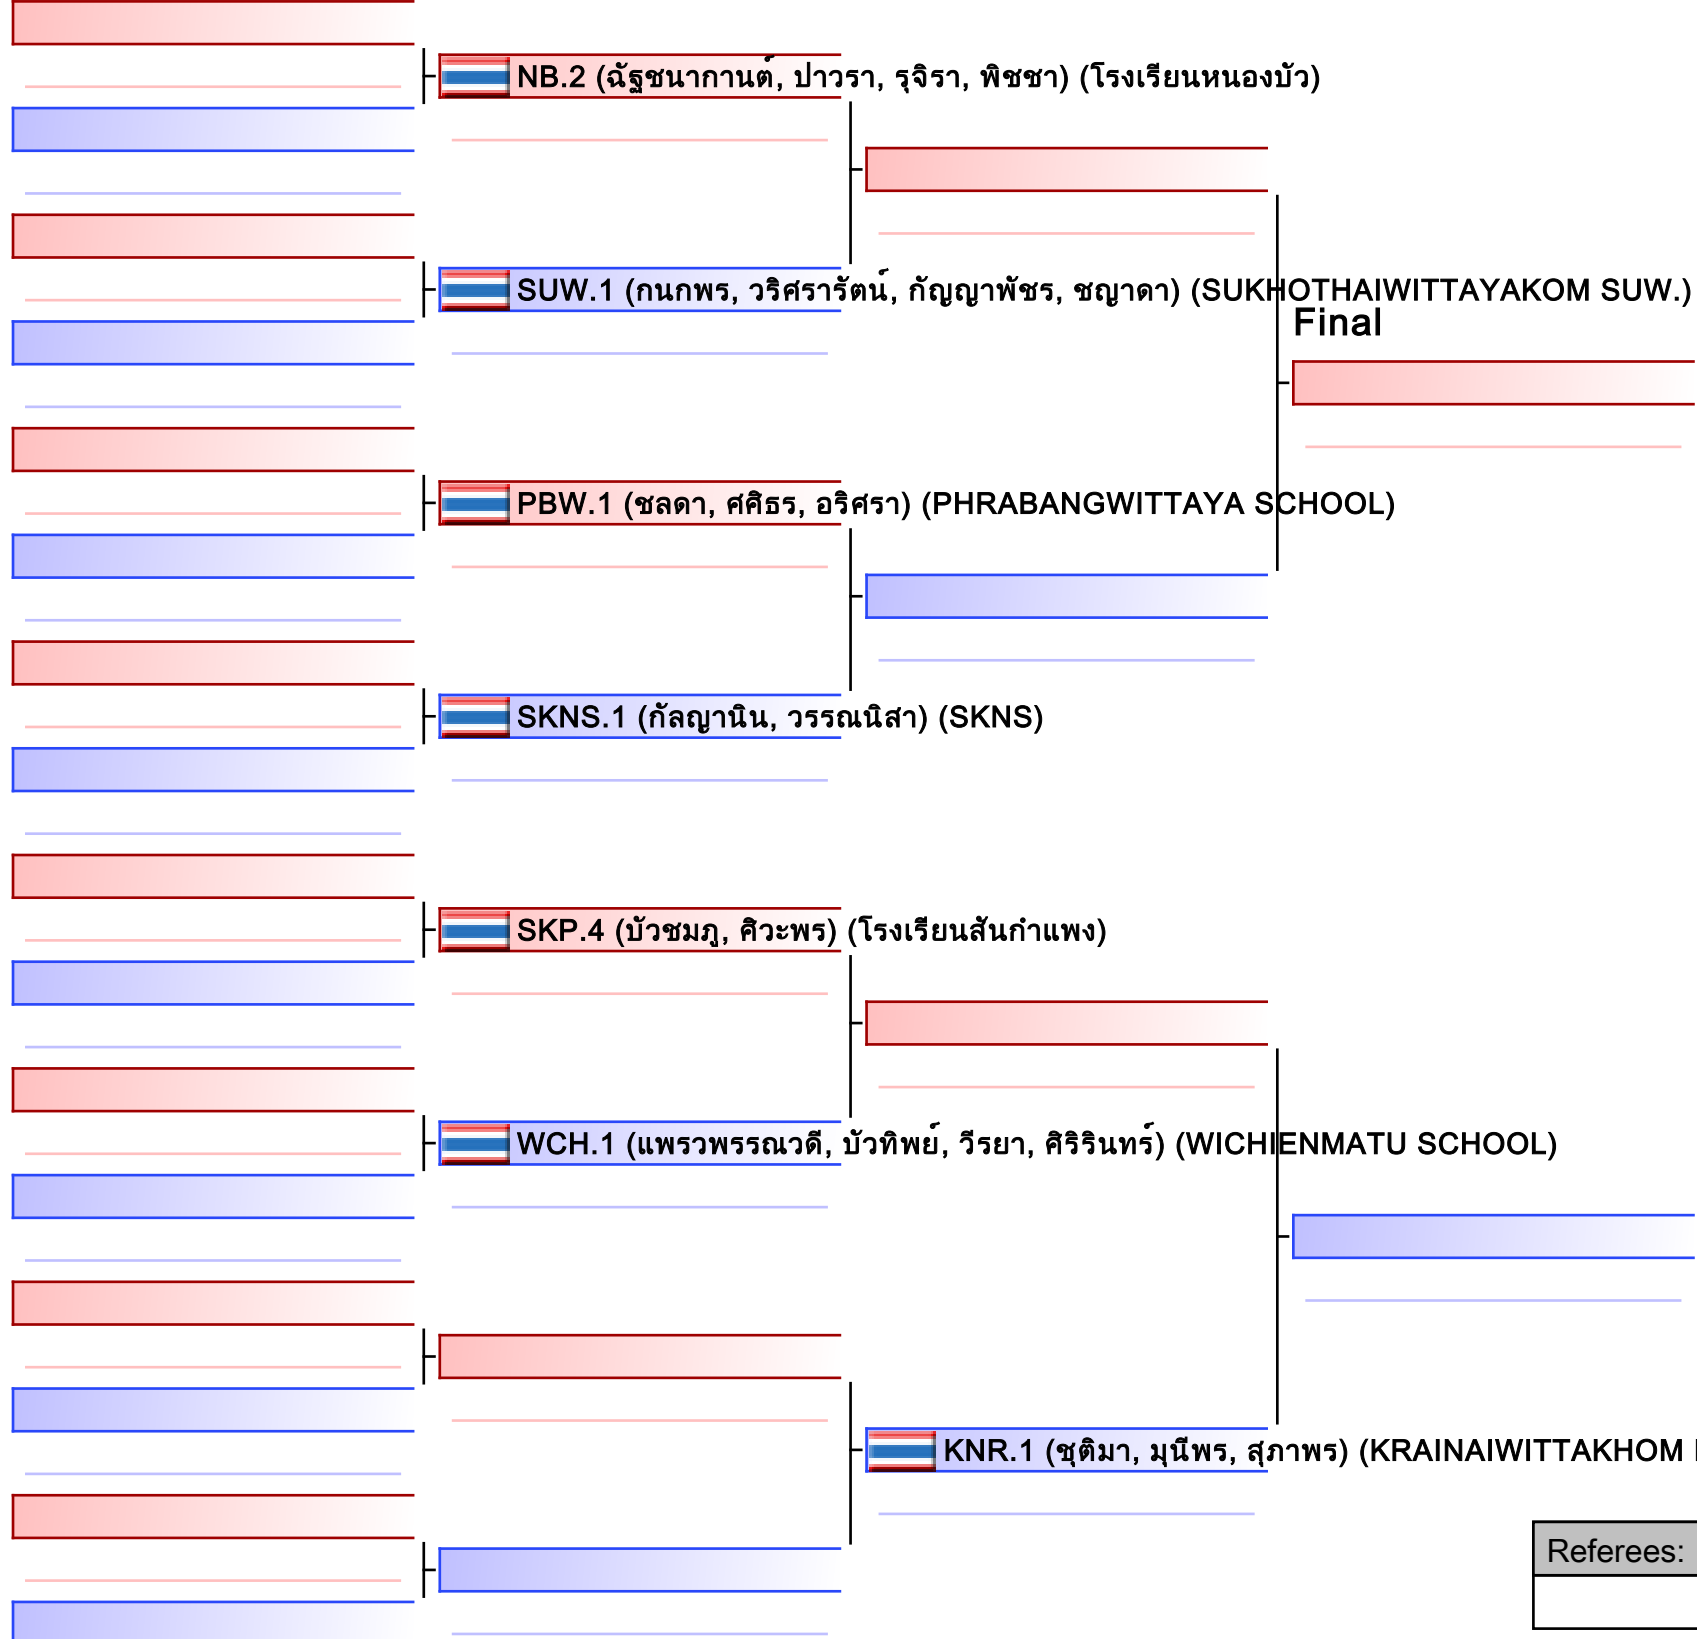

[Original]

Referees: