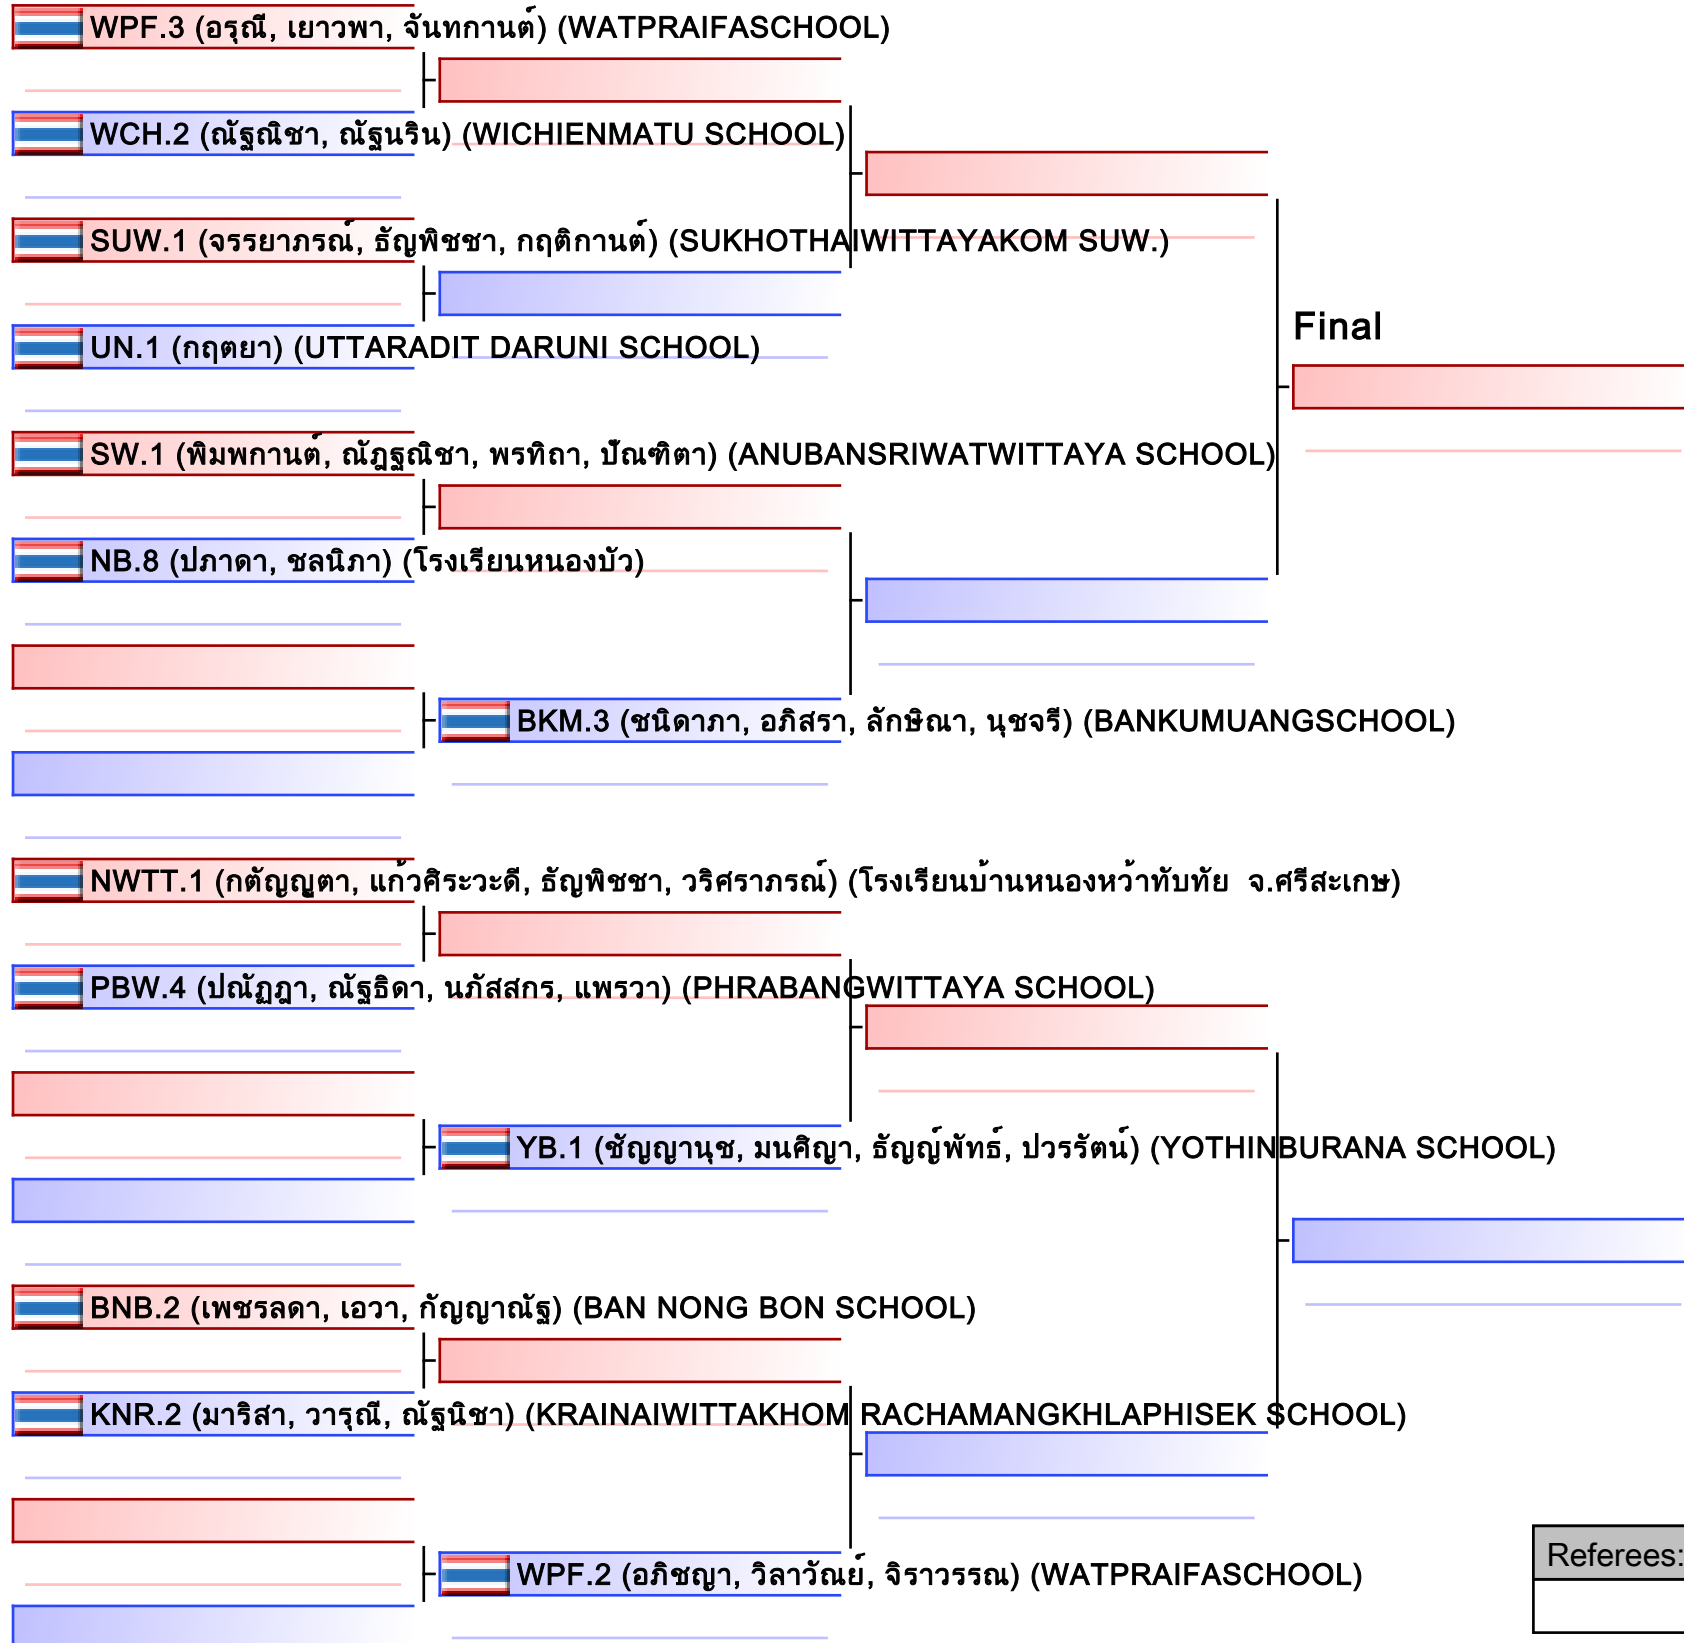

[Original]

Referees: