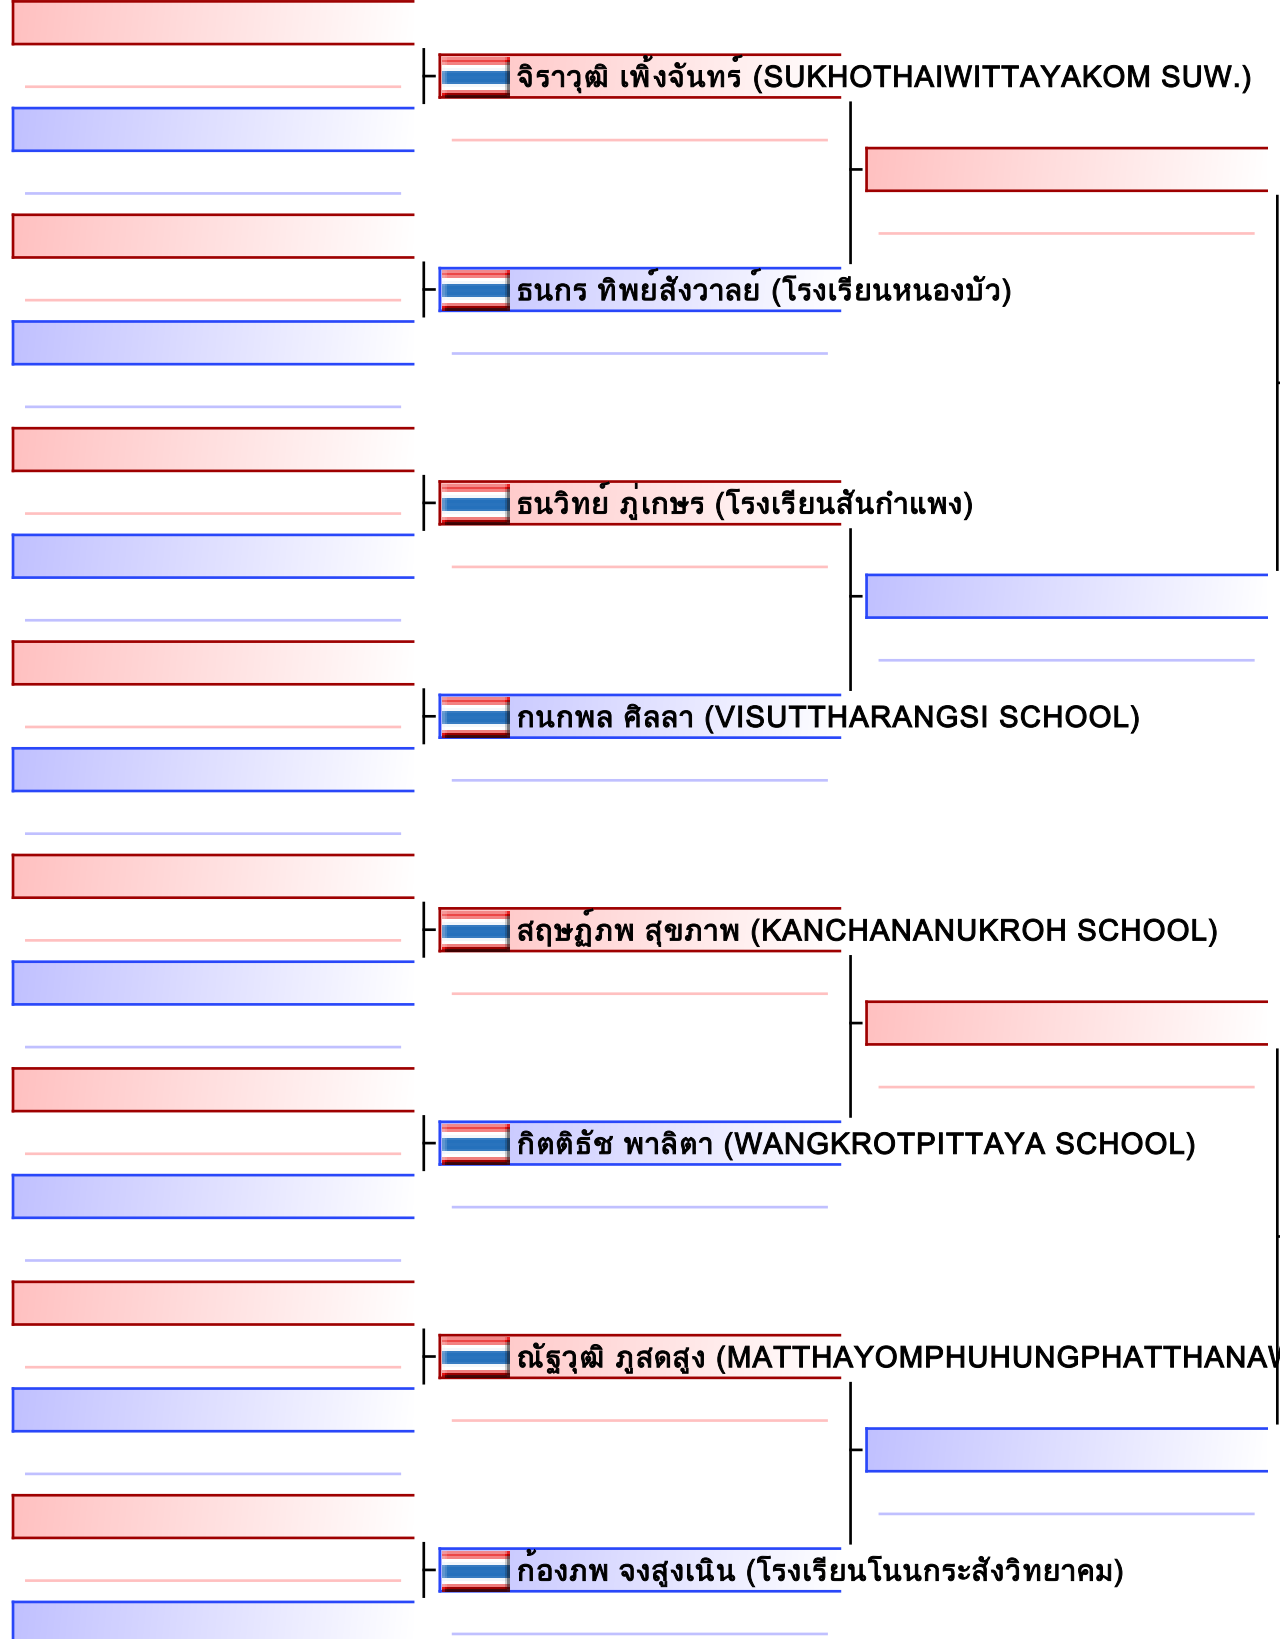

 **วัชรินทร์ นาดาล (KRAINAIWITAKHOM RACHAMANGKHLAPHISEK SCHOOL)**

Final

[Original]

Referees:			

Final

[Original]

Referees:			

[Original]