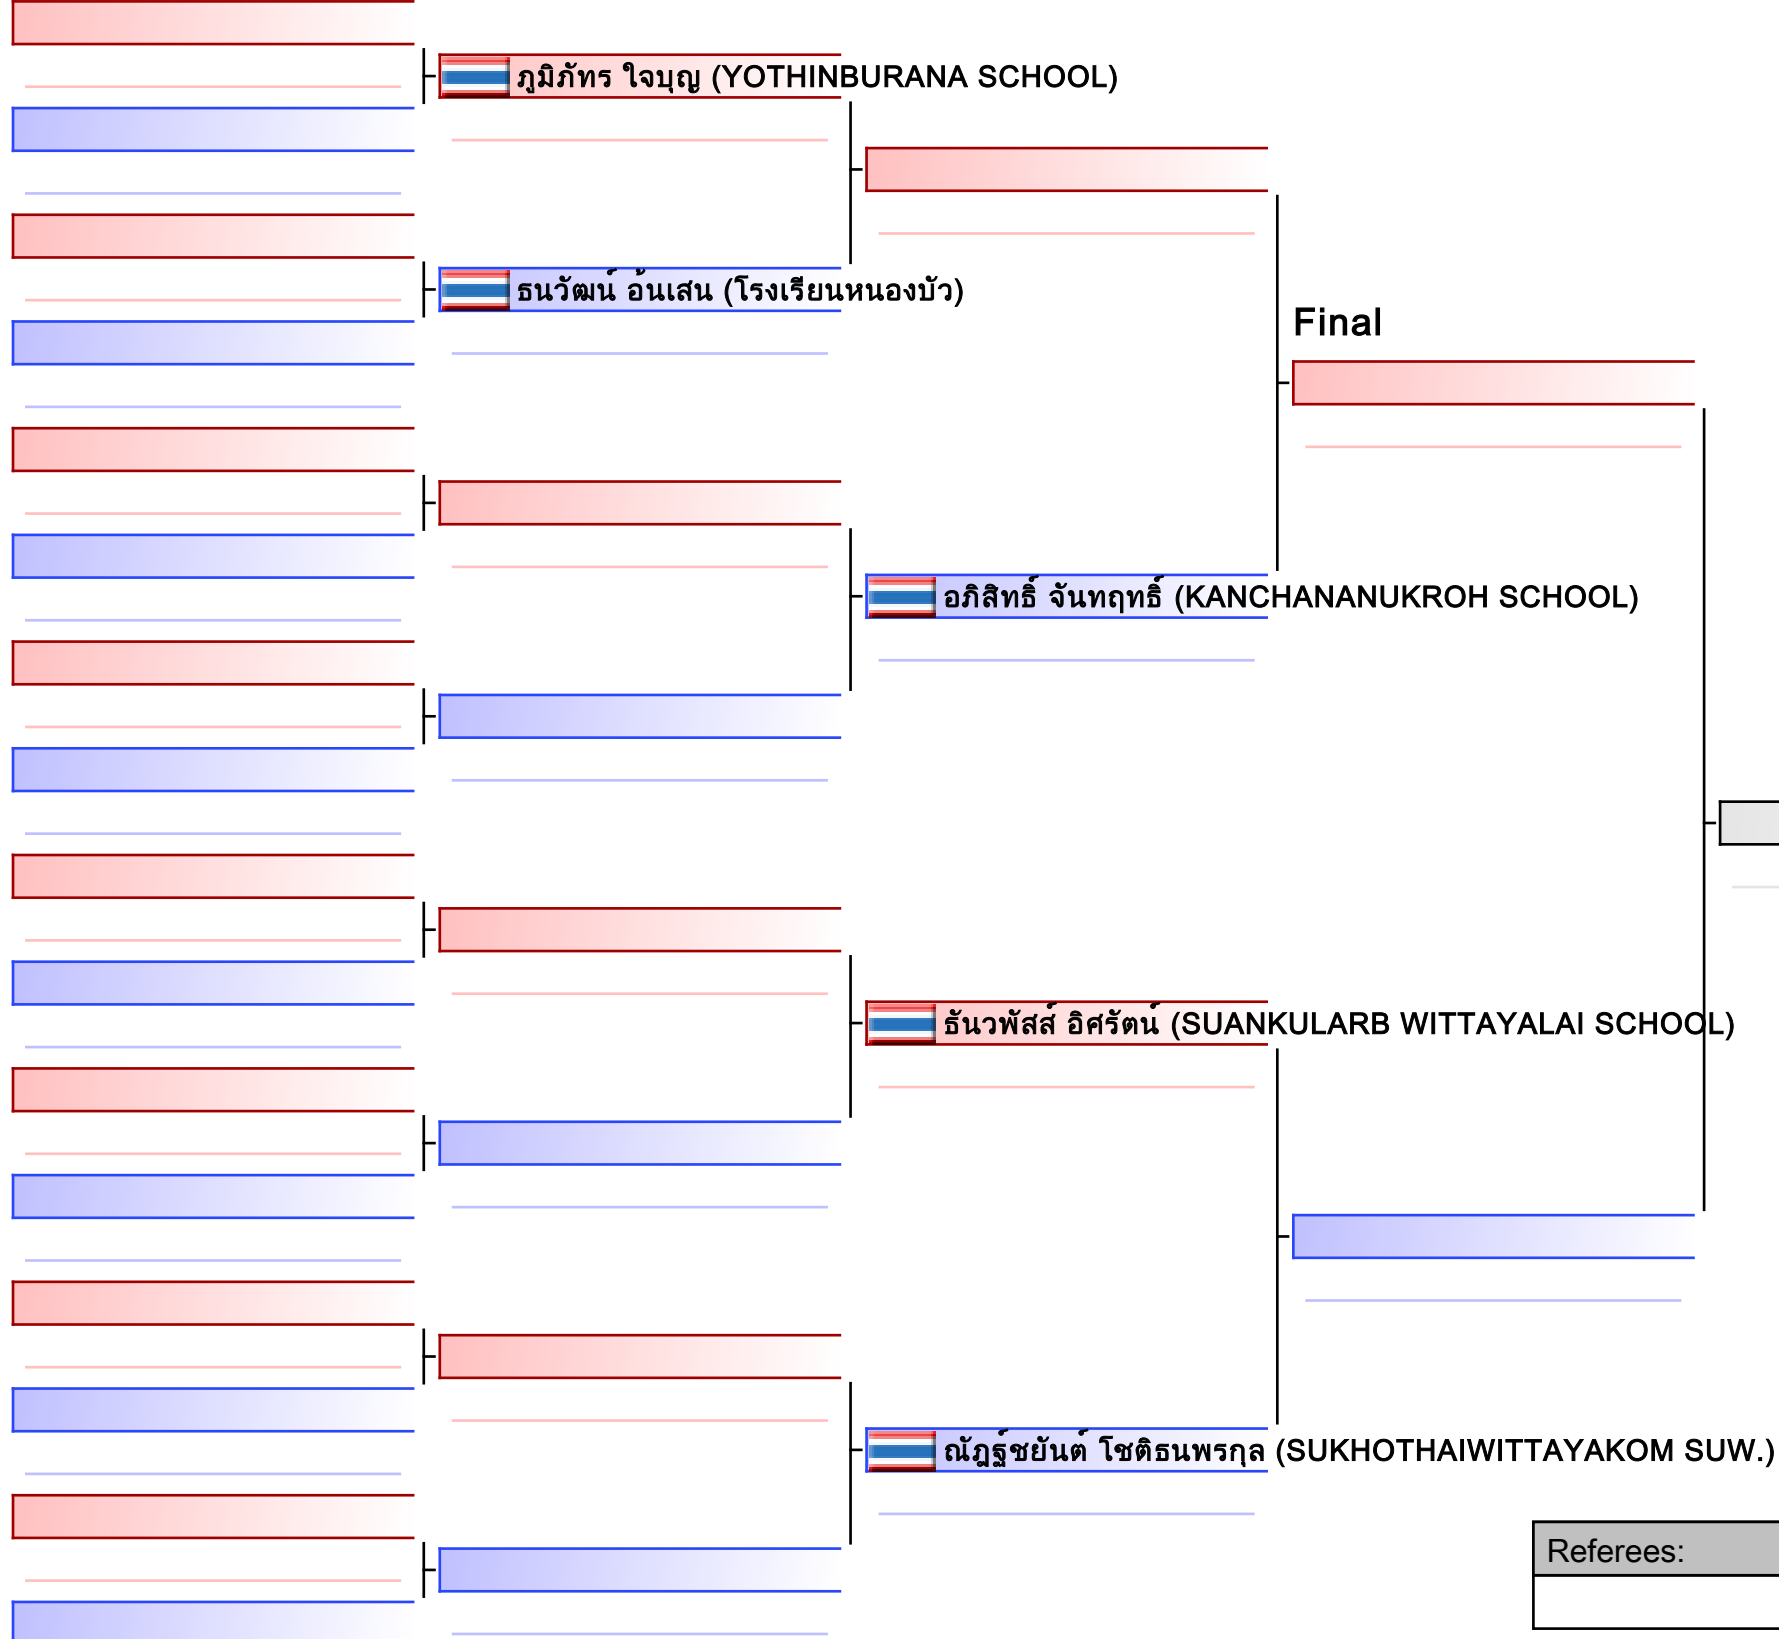

[Original]

Referees: