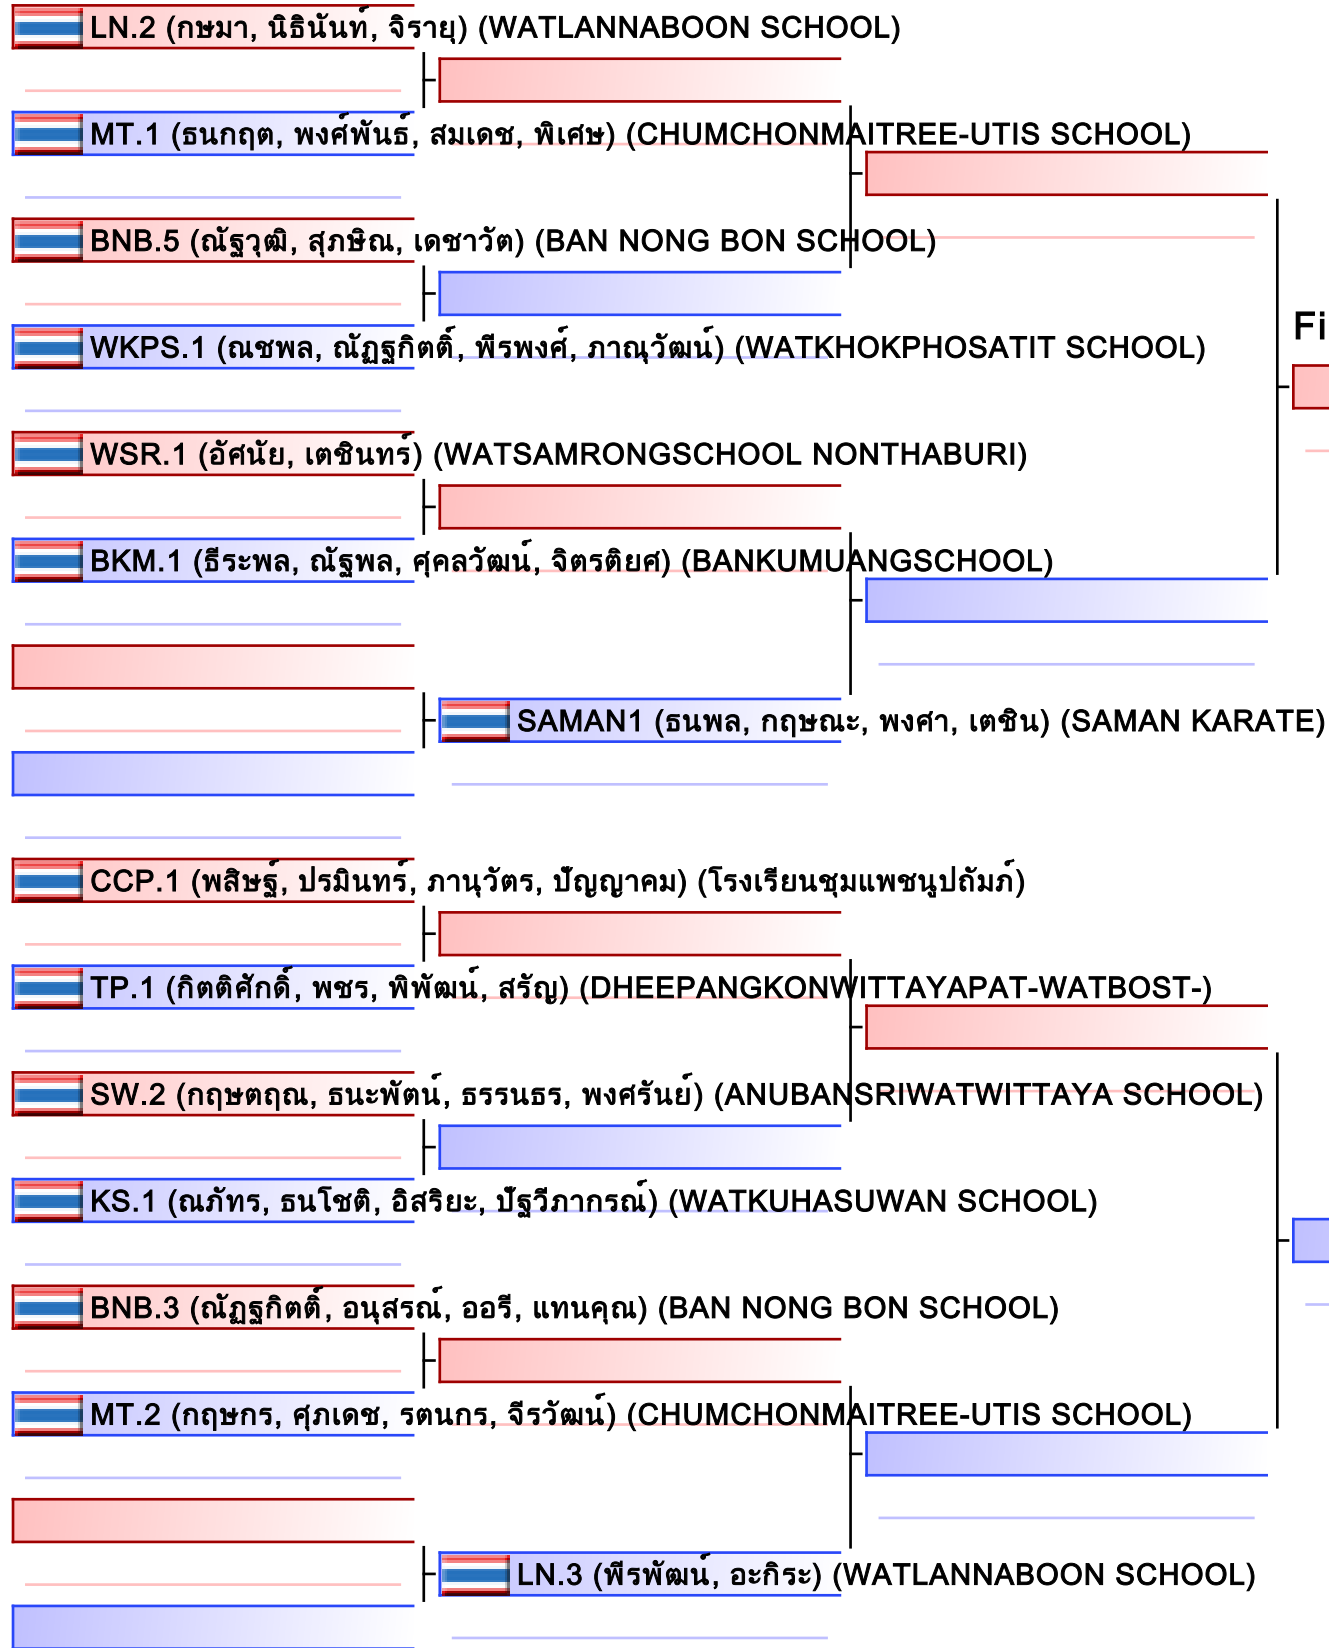

[Original]

Referees: