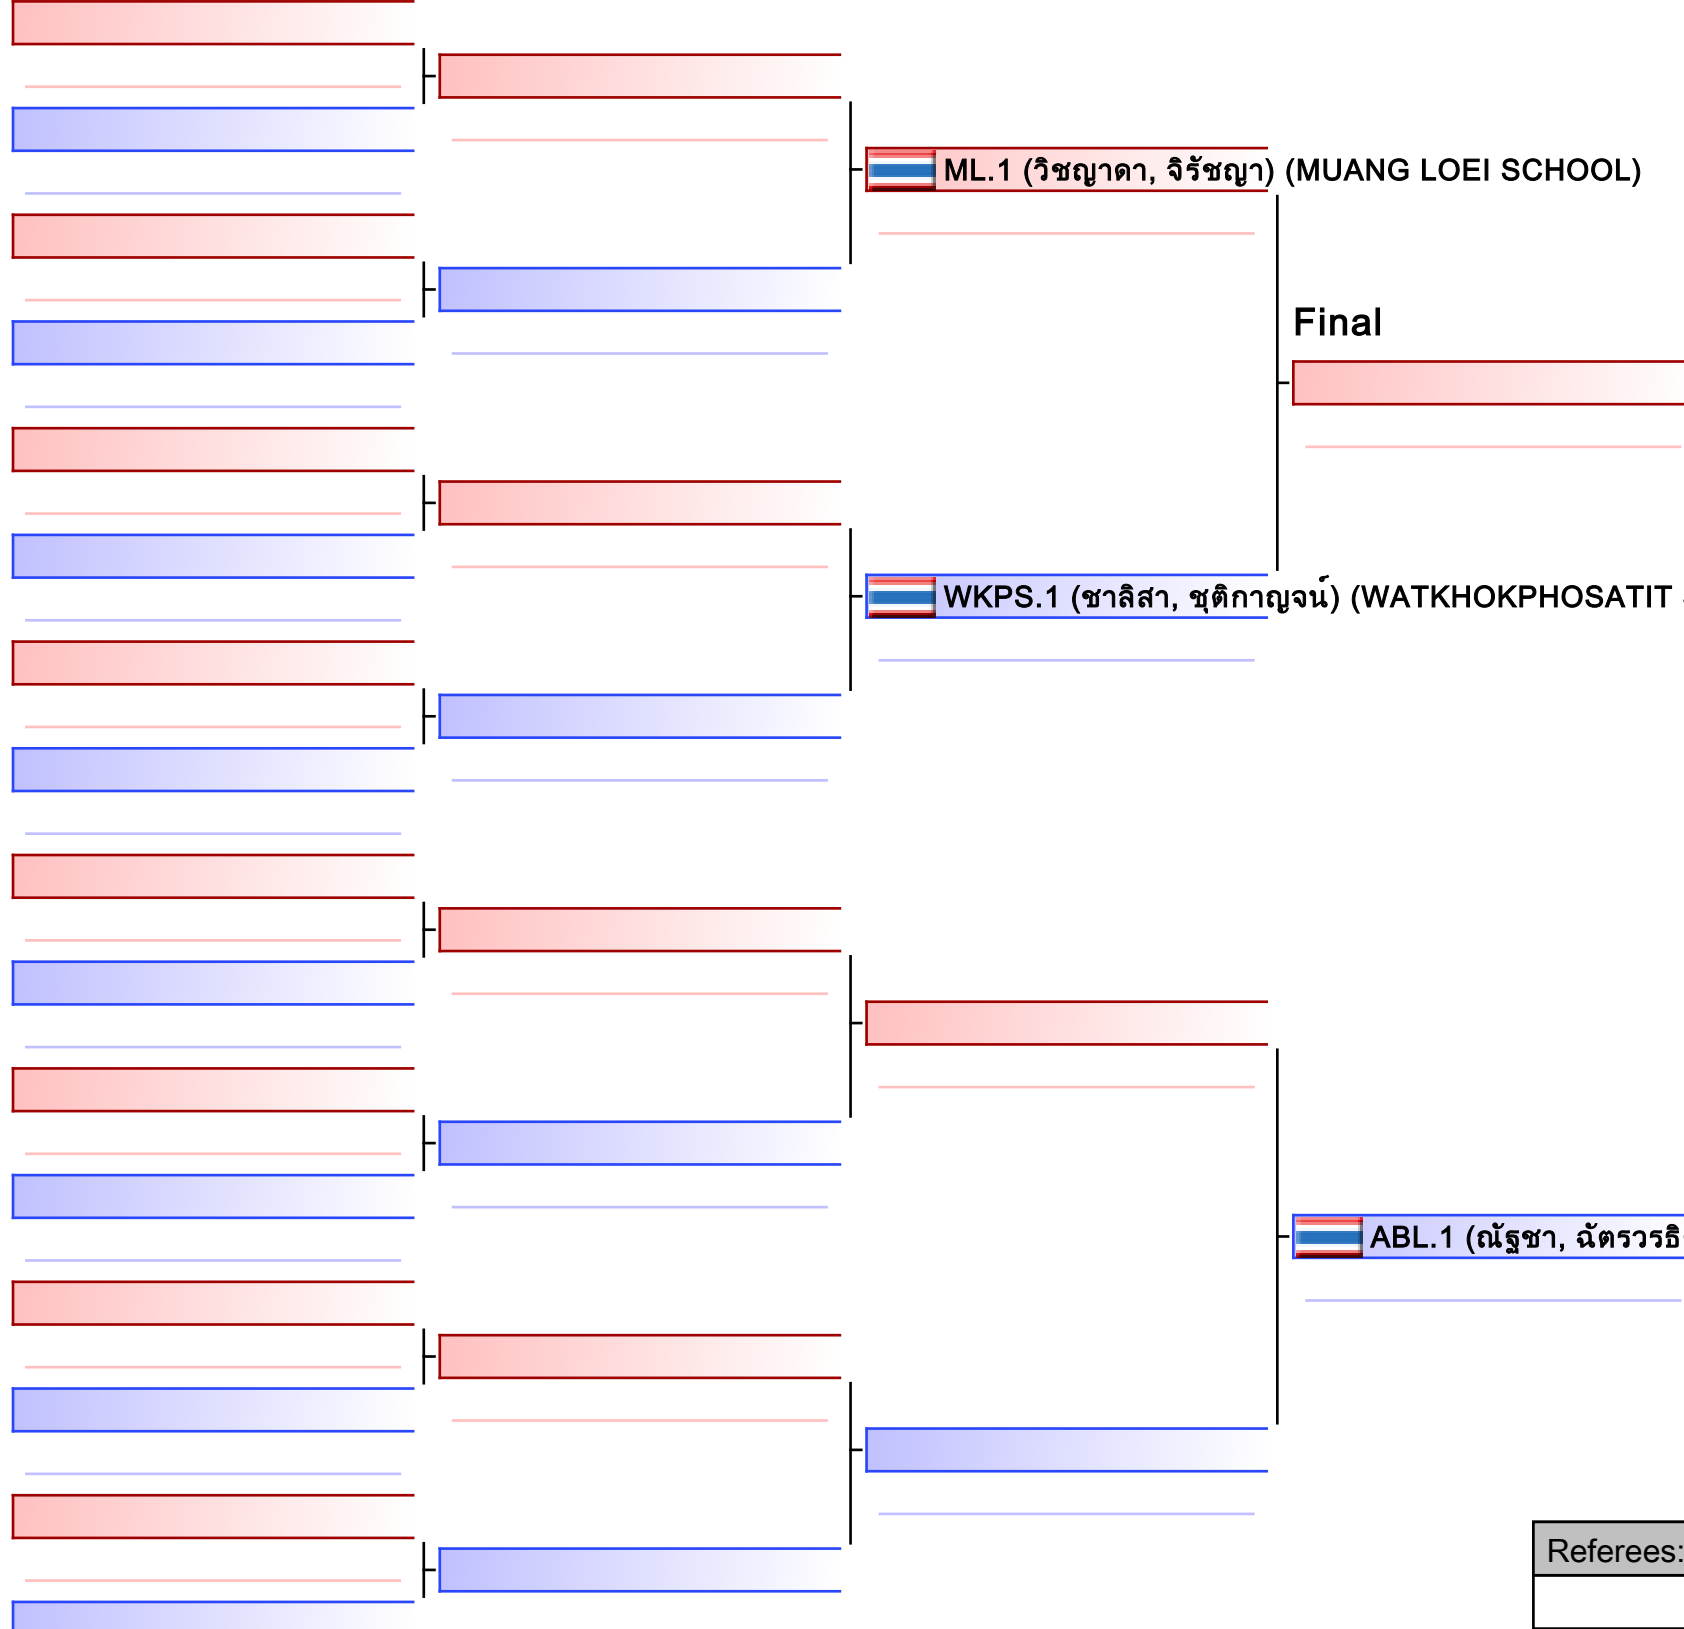

[Original]

Referees:			

Team Kumite -3+1- รุ่นอายุ 6-8 ปี ทีมหญิง

การแข่งขันกีฬาคาราเต้-โด โรงเรียน สพฐ. ชิงชนะเลิศแห่งประเทศไทย ประจำปี 2565, THA

2022-10-08

Tatami
3 15:00

Pool
1/1

ML.1 (วิชญาดา, จิรัชญา) (MUANG LOEI SCHOOL)