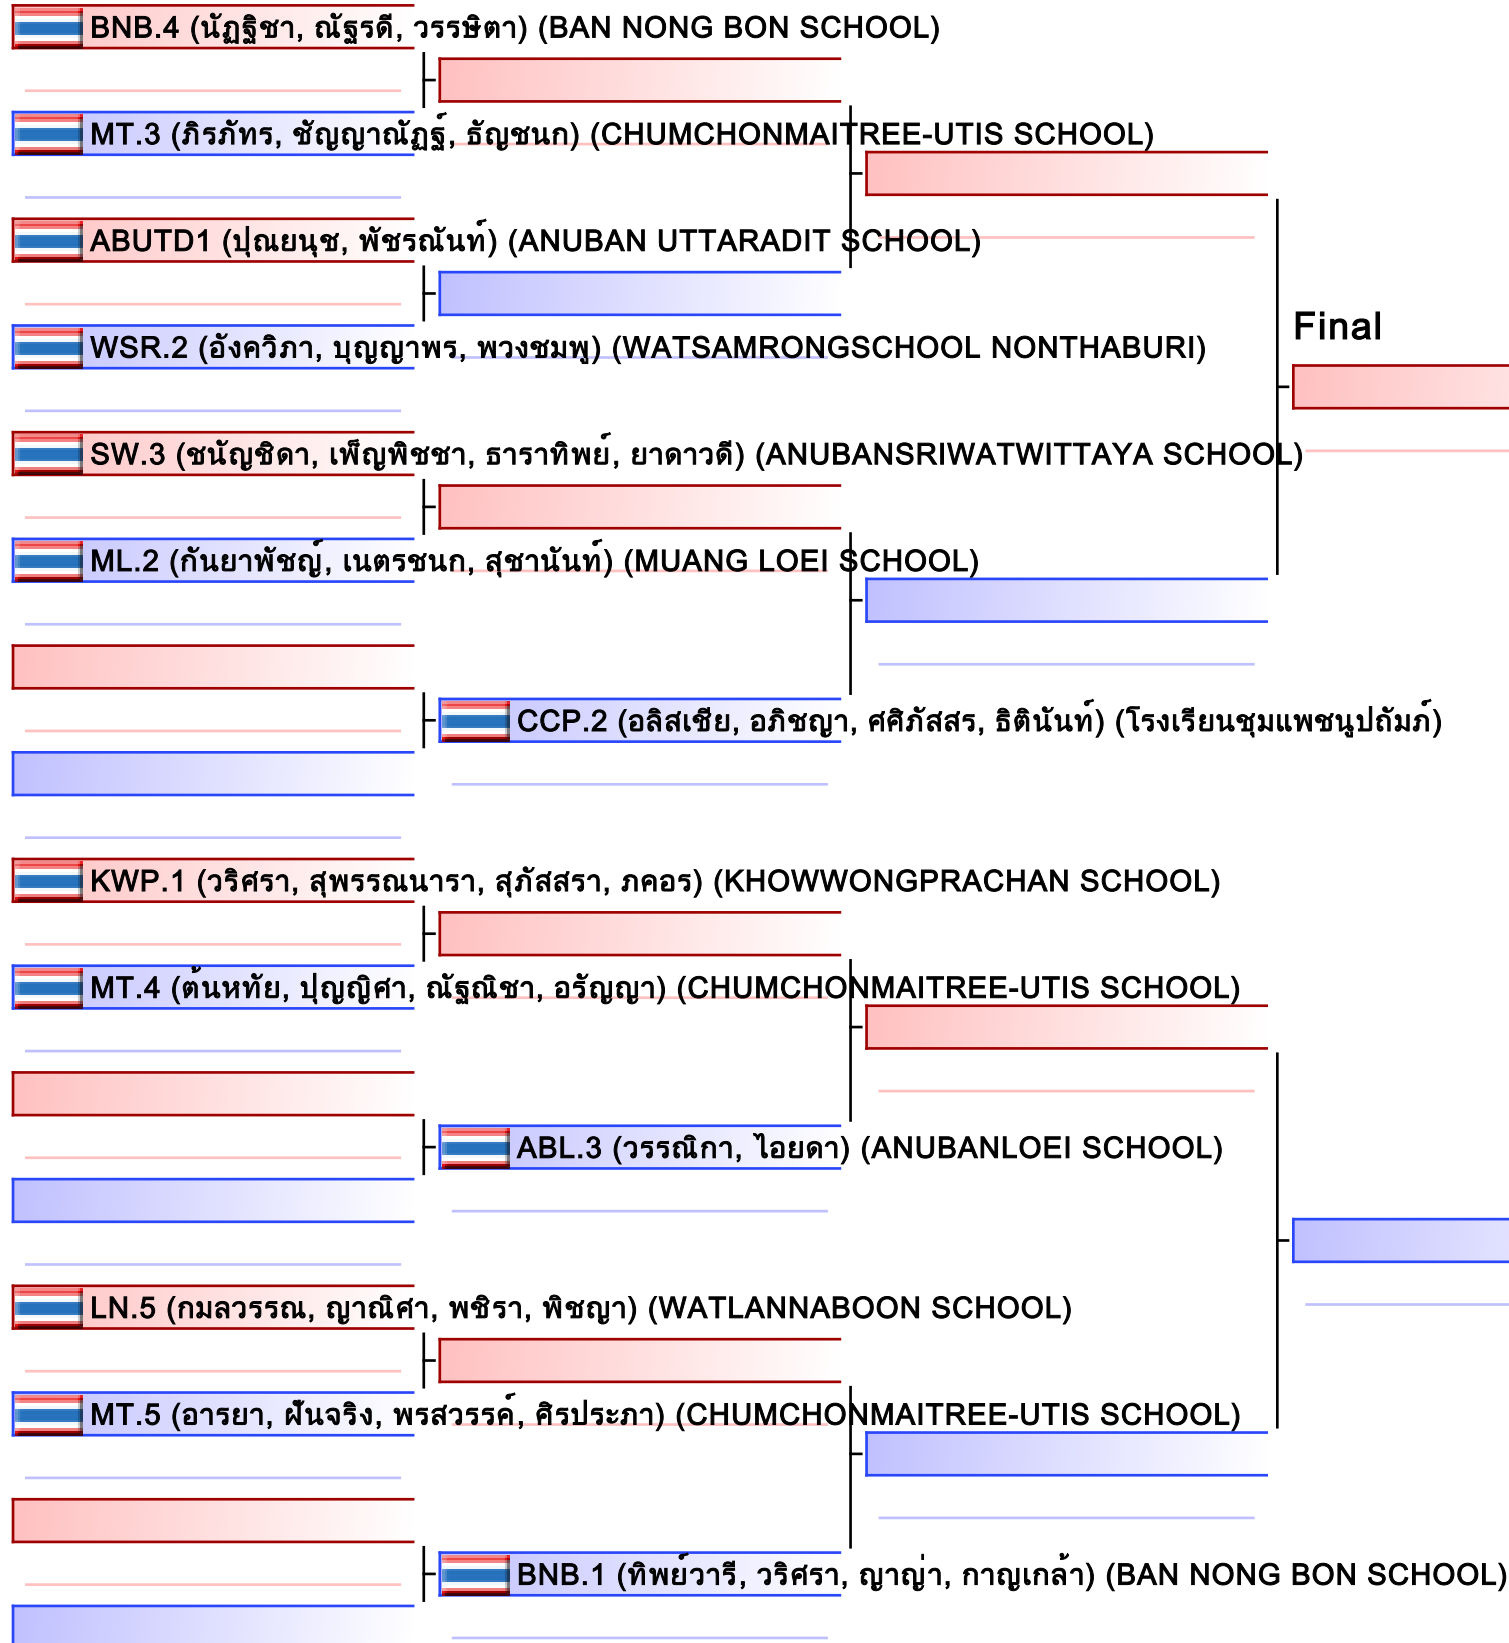

Final

WKPS.1 (ชาลิสสา, ชุตติกาญจน์) (WATKHOKPHOSATIT SCHOOL)

[Original]

ABL.1 (ณัฐชา, ฉัตรวรรณิศา, วชิราภรณ์) (ANUBANLOET SCHOOL)

Referees:			

[Original]

Referees:			

[Original]