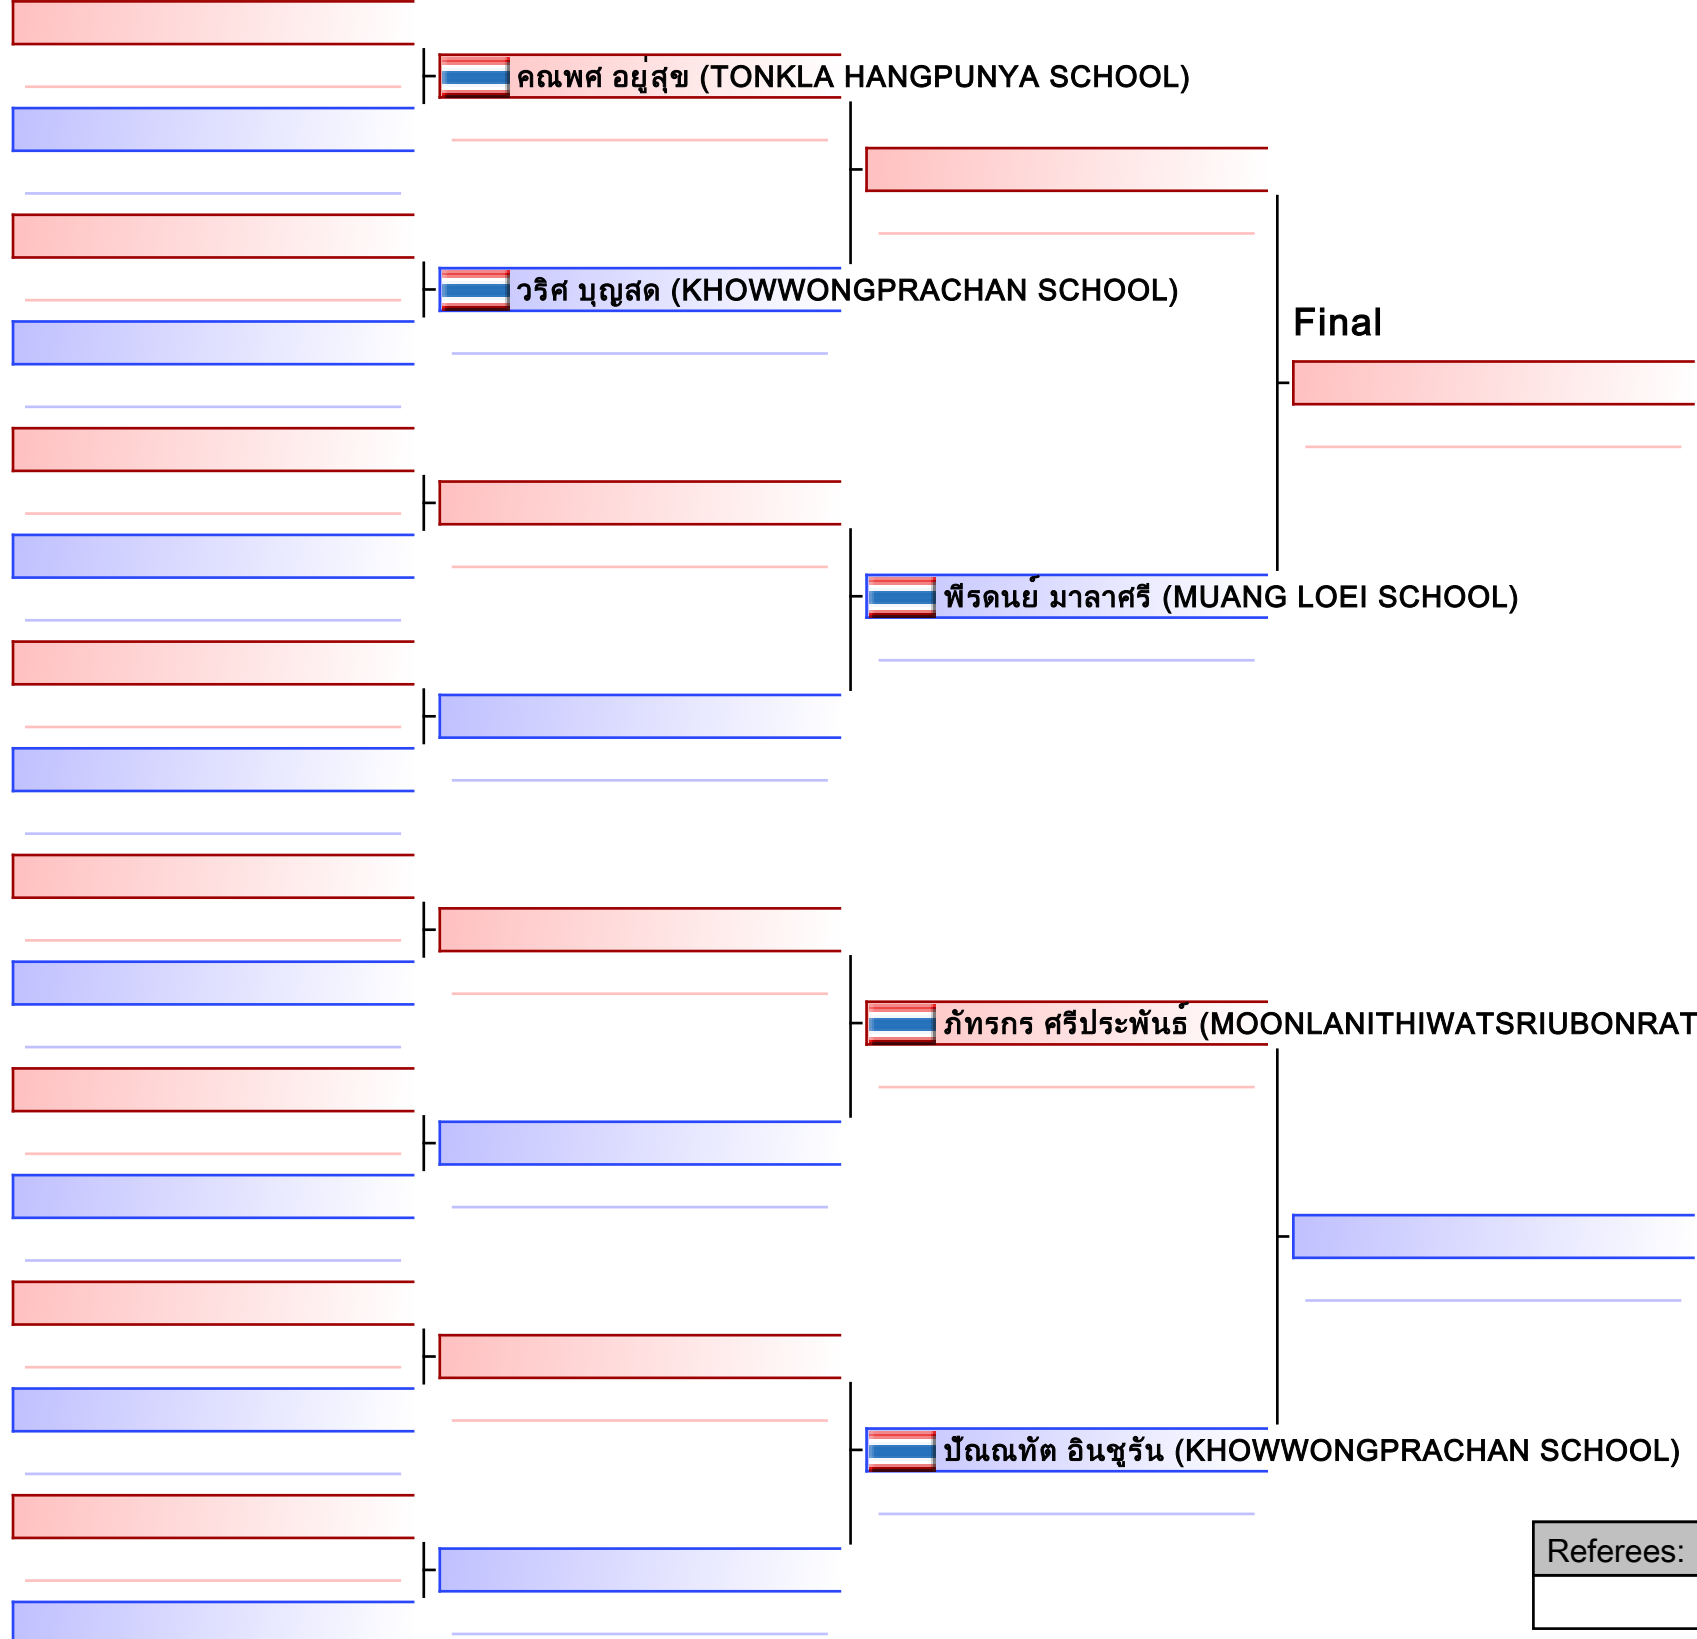

[Original]

Referees: