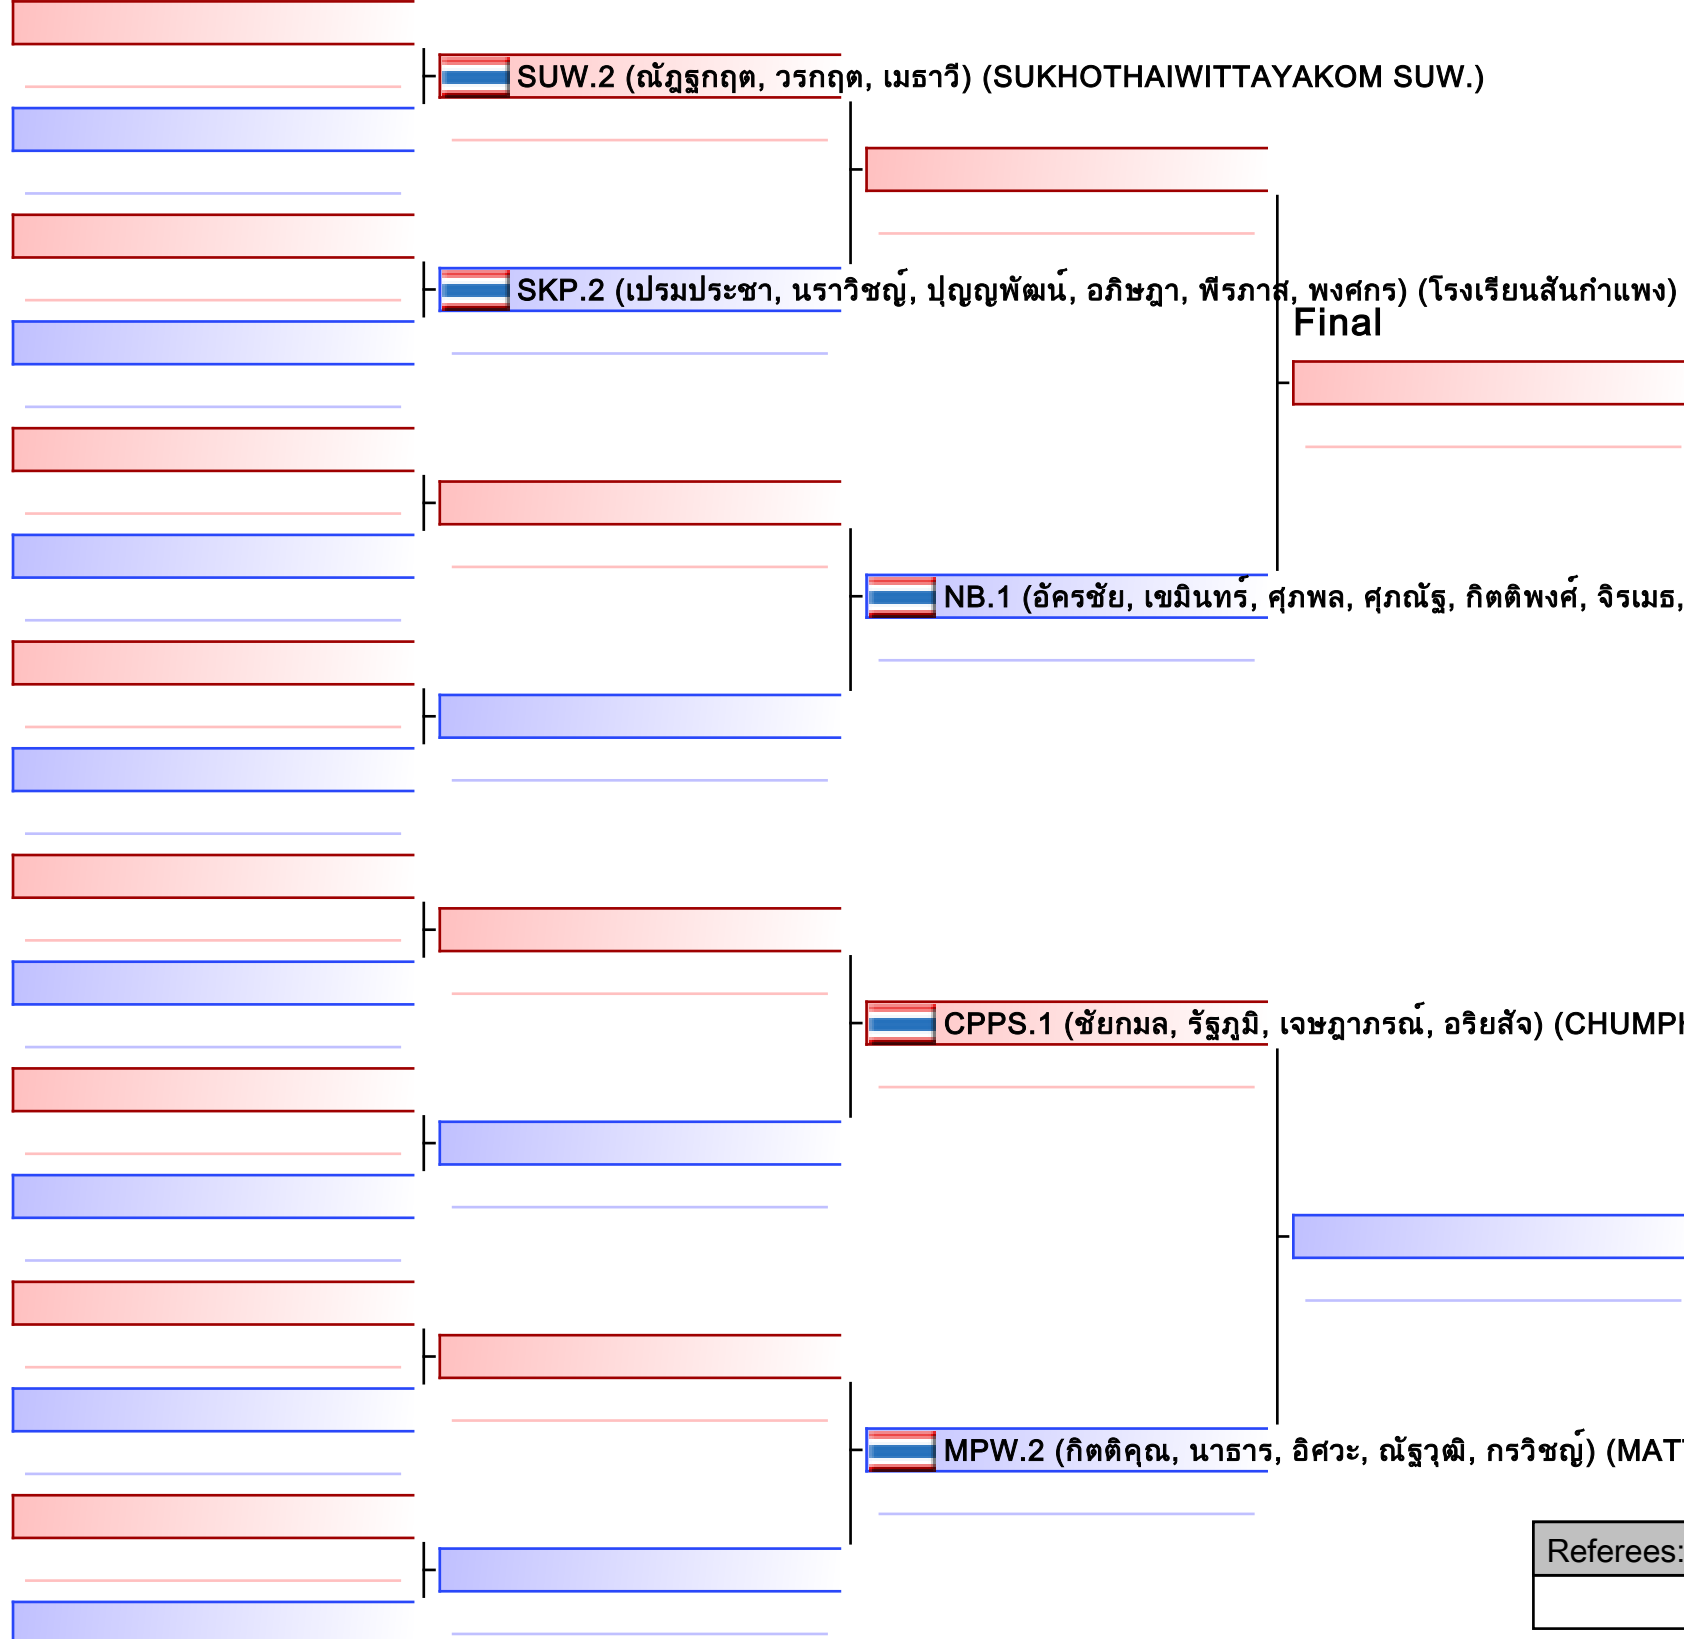

[Original]

Referees: