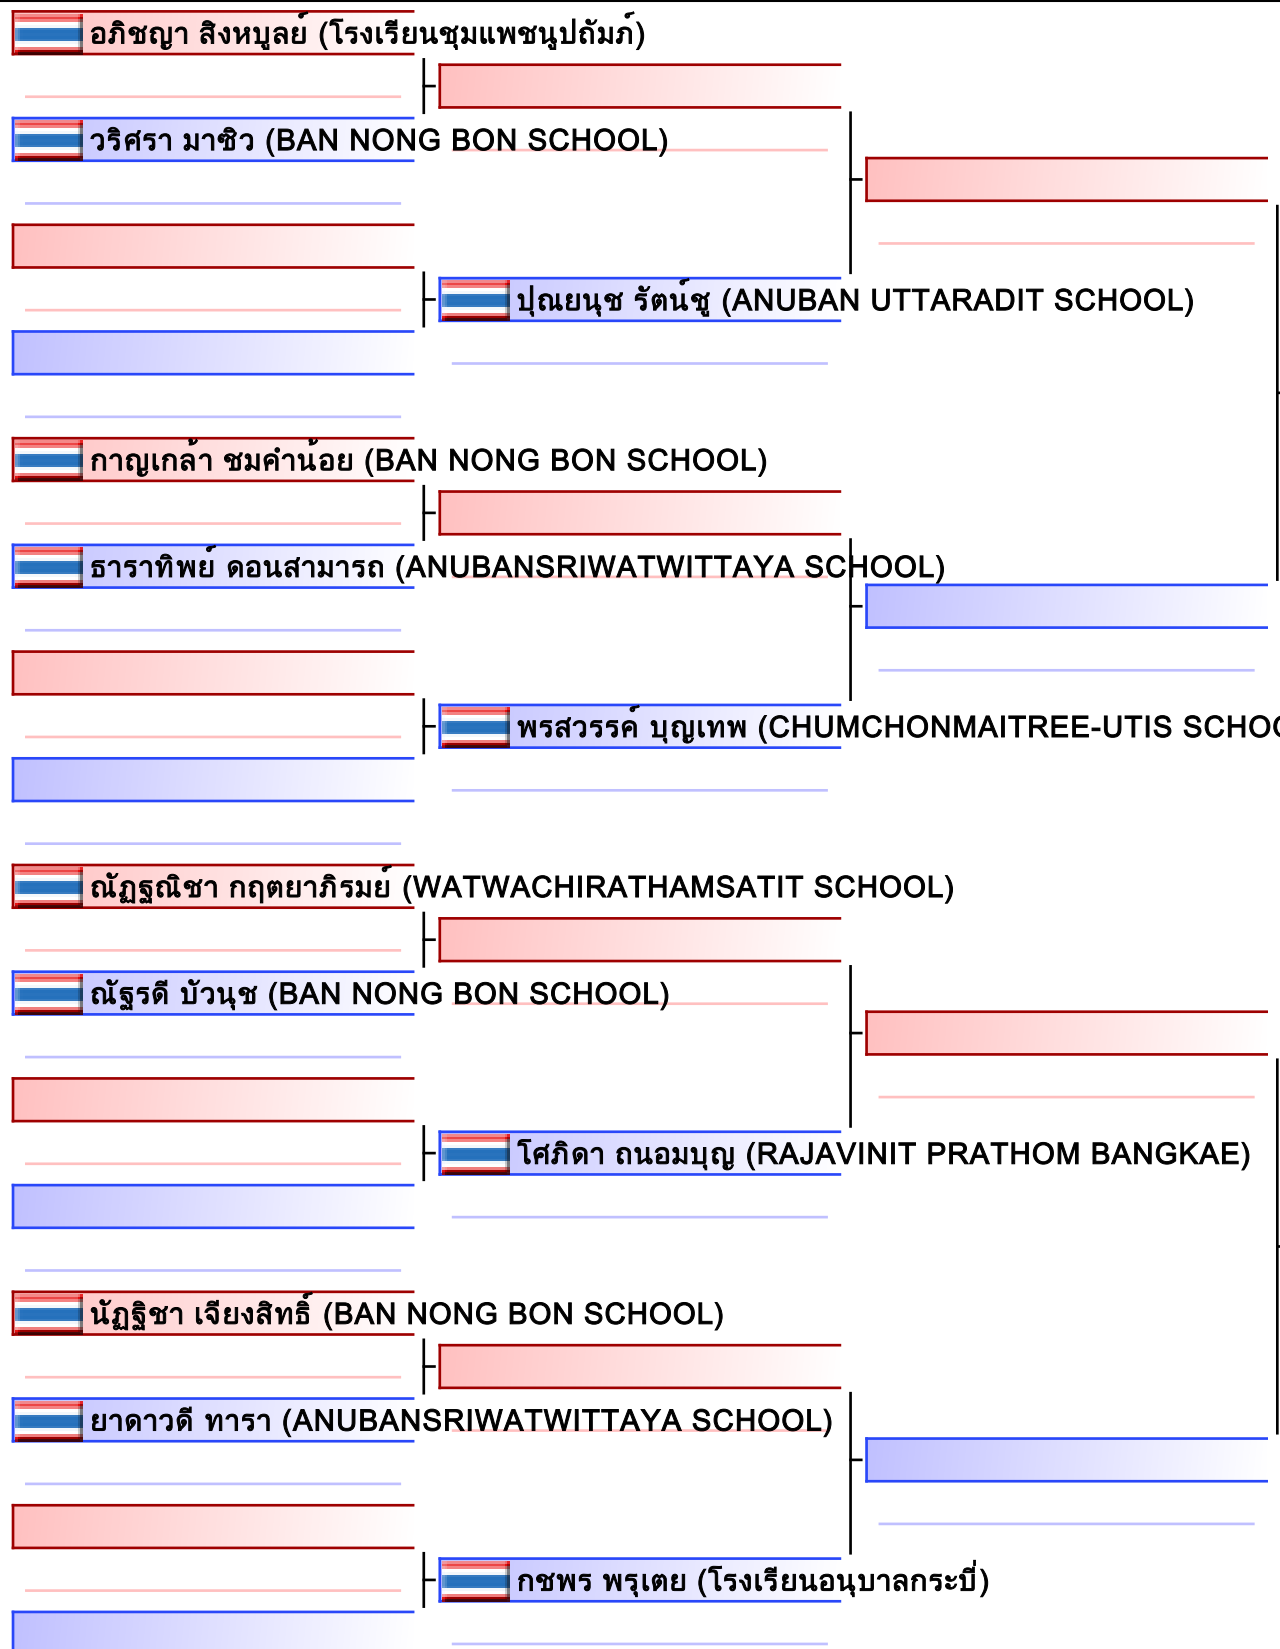

Final

[Original]

Referees: