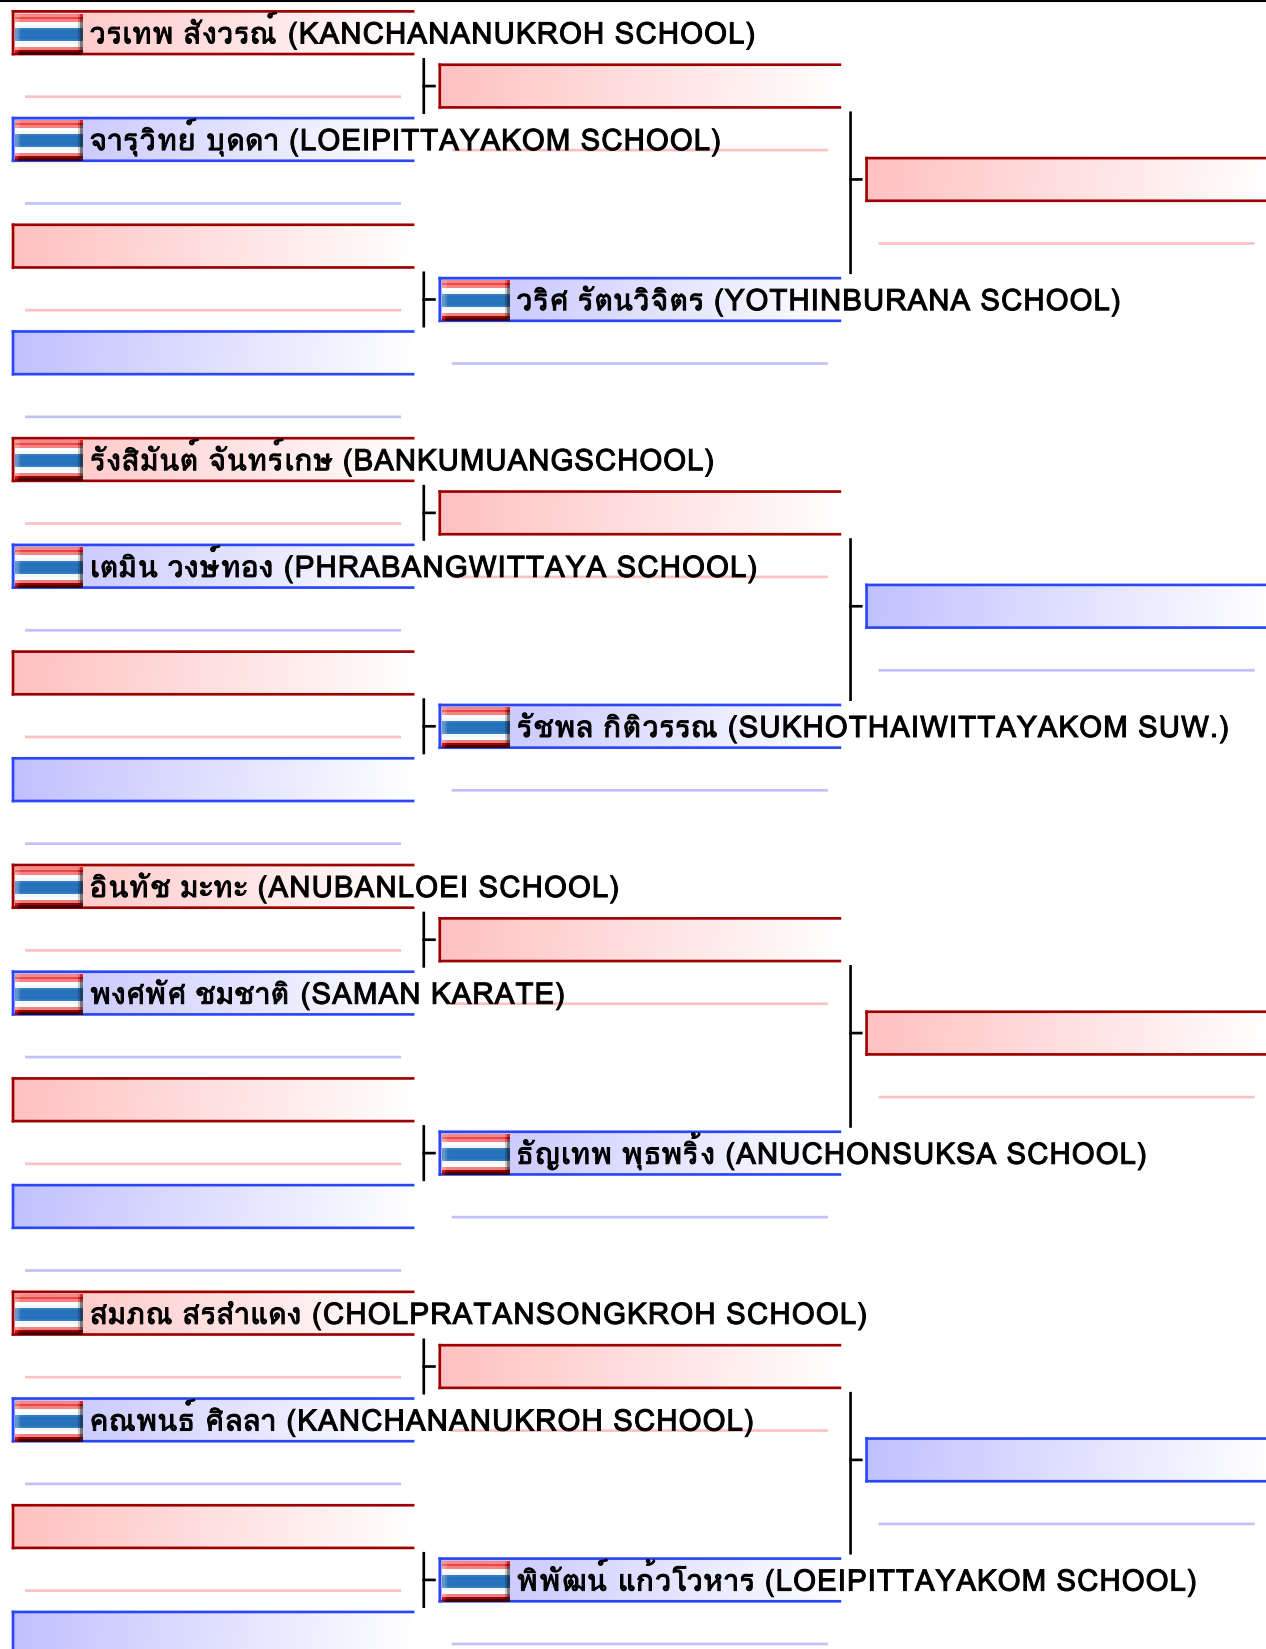

Final

[Original]

Referees: