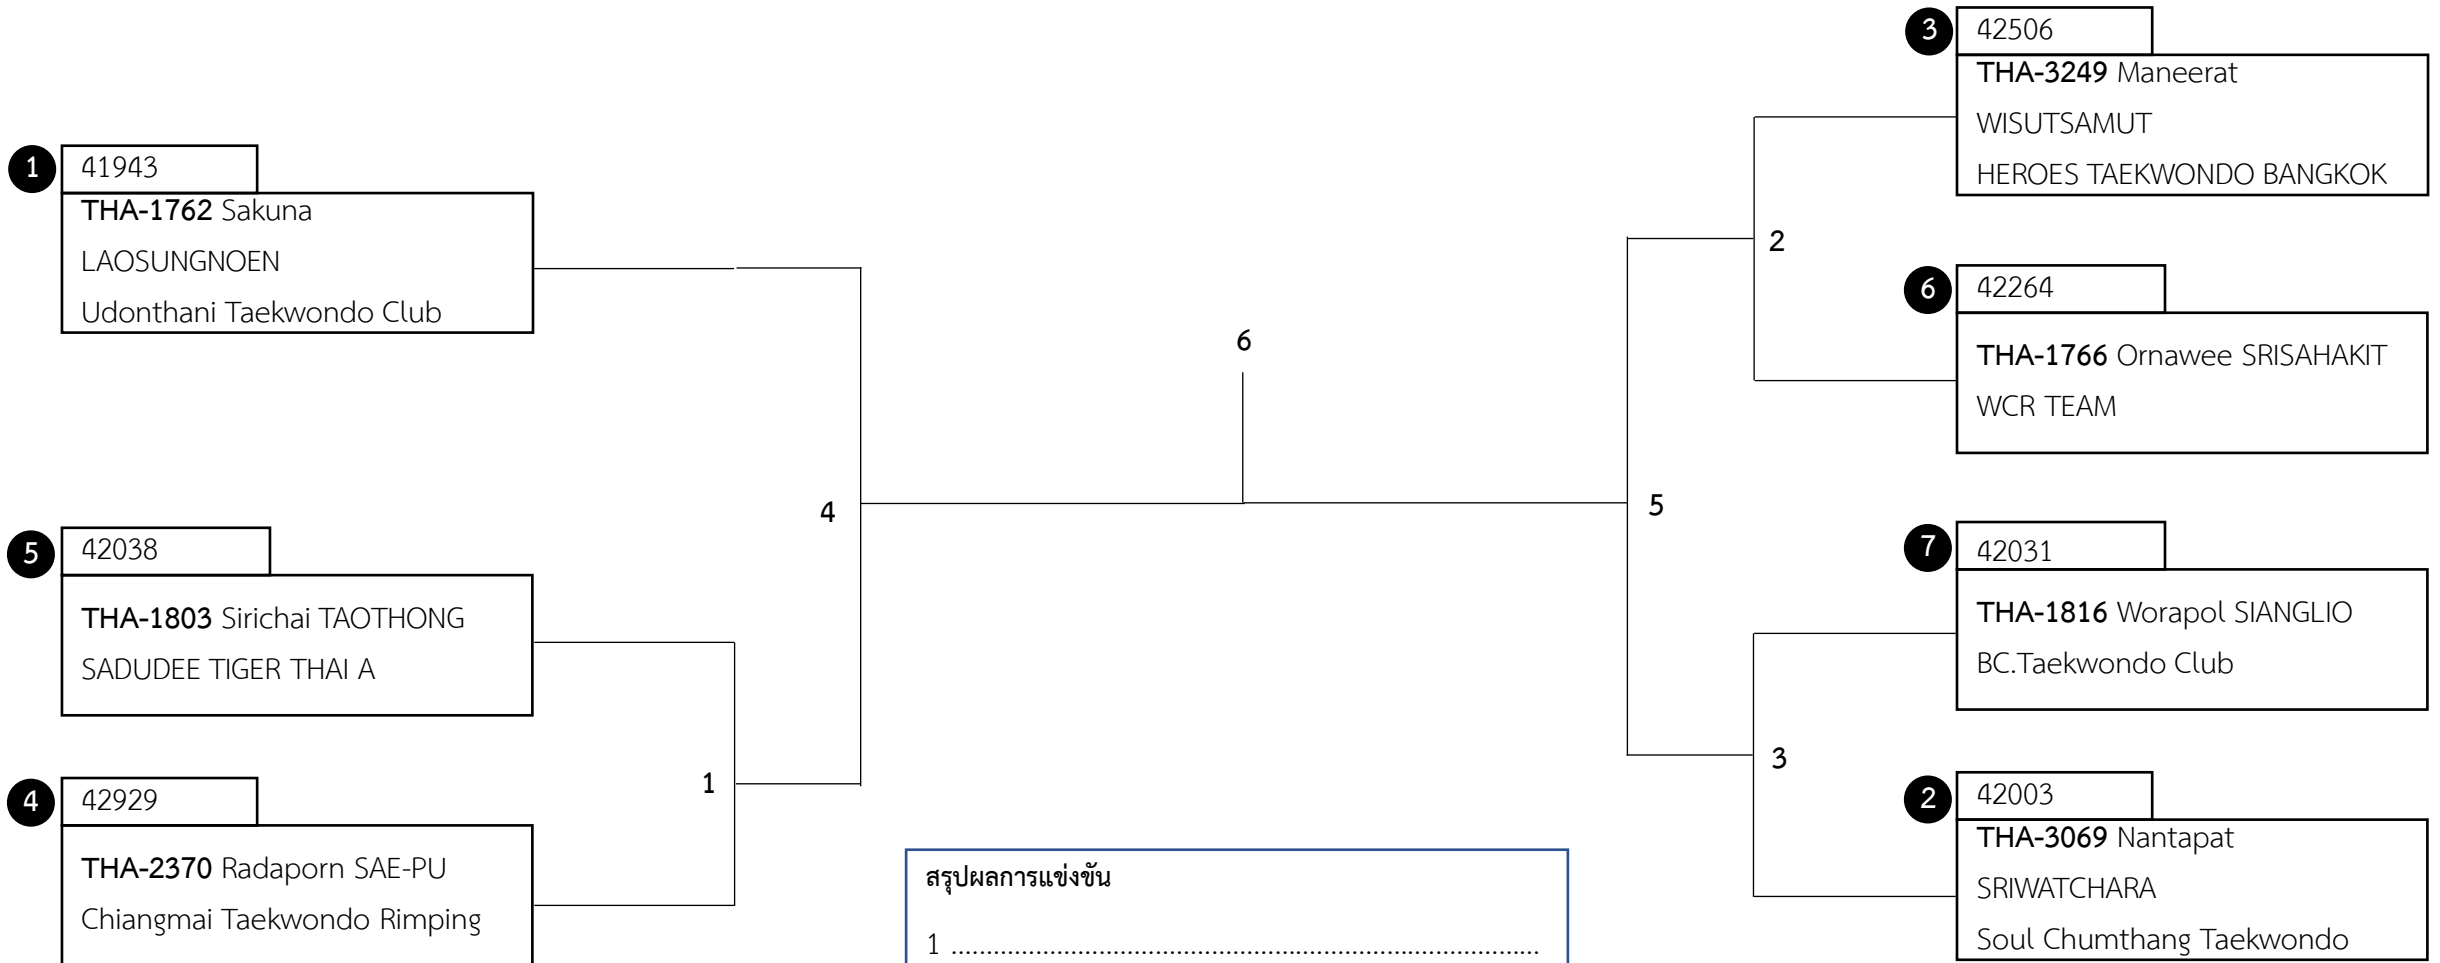

Recognized - Team Female 12-14 จำนวน 8

สรุปผลการแข่งขัน	
1
2
3
4

Recognized - Team Female 18-30 จำนวน 2

สรุปผลการแข่งขัน

1

2

Recognized - Pair Senior 18-30 จำนวน 7

สรุปผลการแข่งขัน	
1
2
3
4