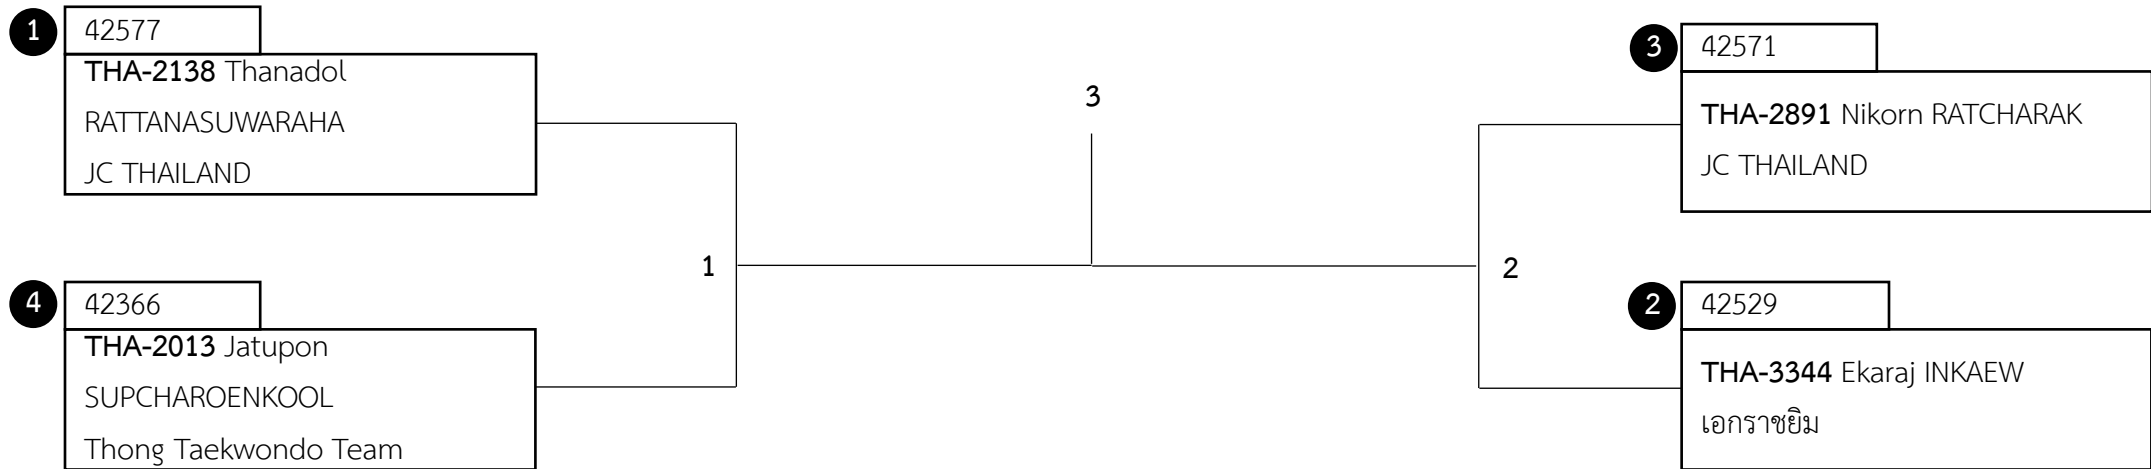

Recognized - Individual Male Over 41 จำนวน 4

สรุปผลการแข่งขัน

1 .....

2 .....

3 .....

4 .....