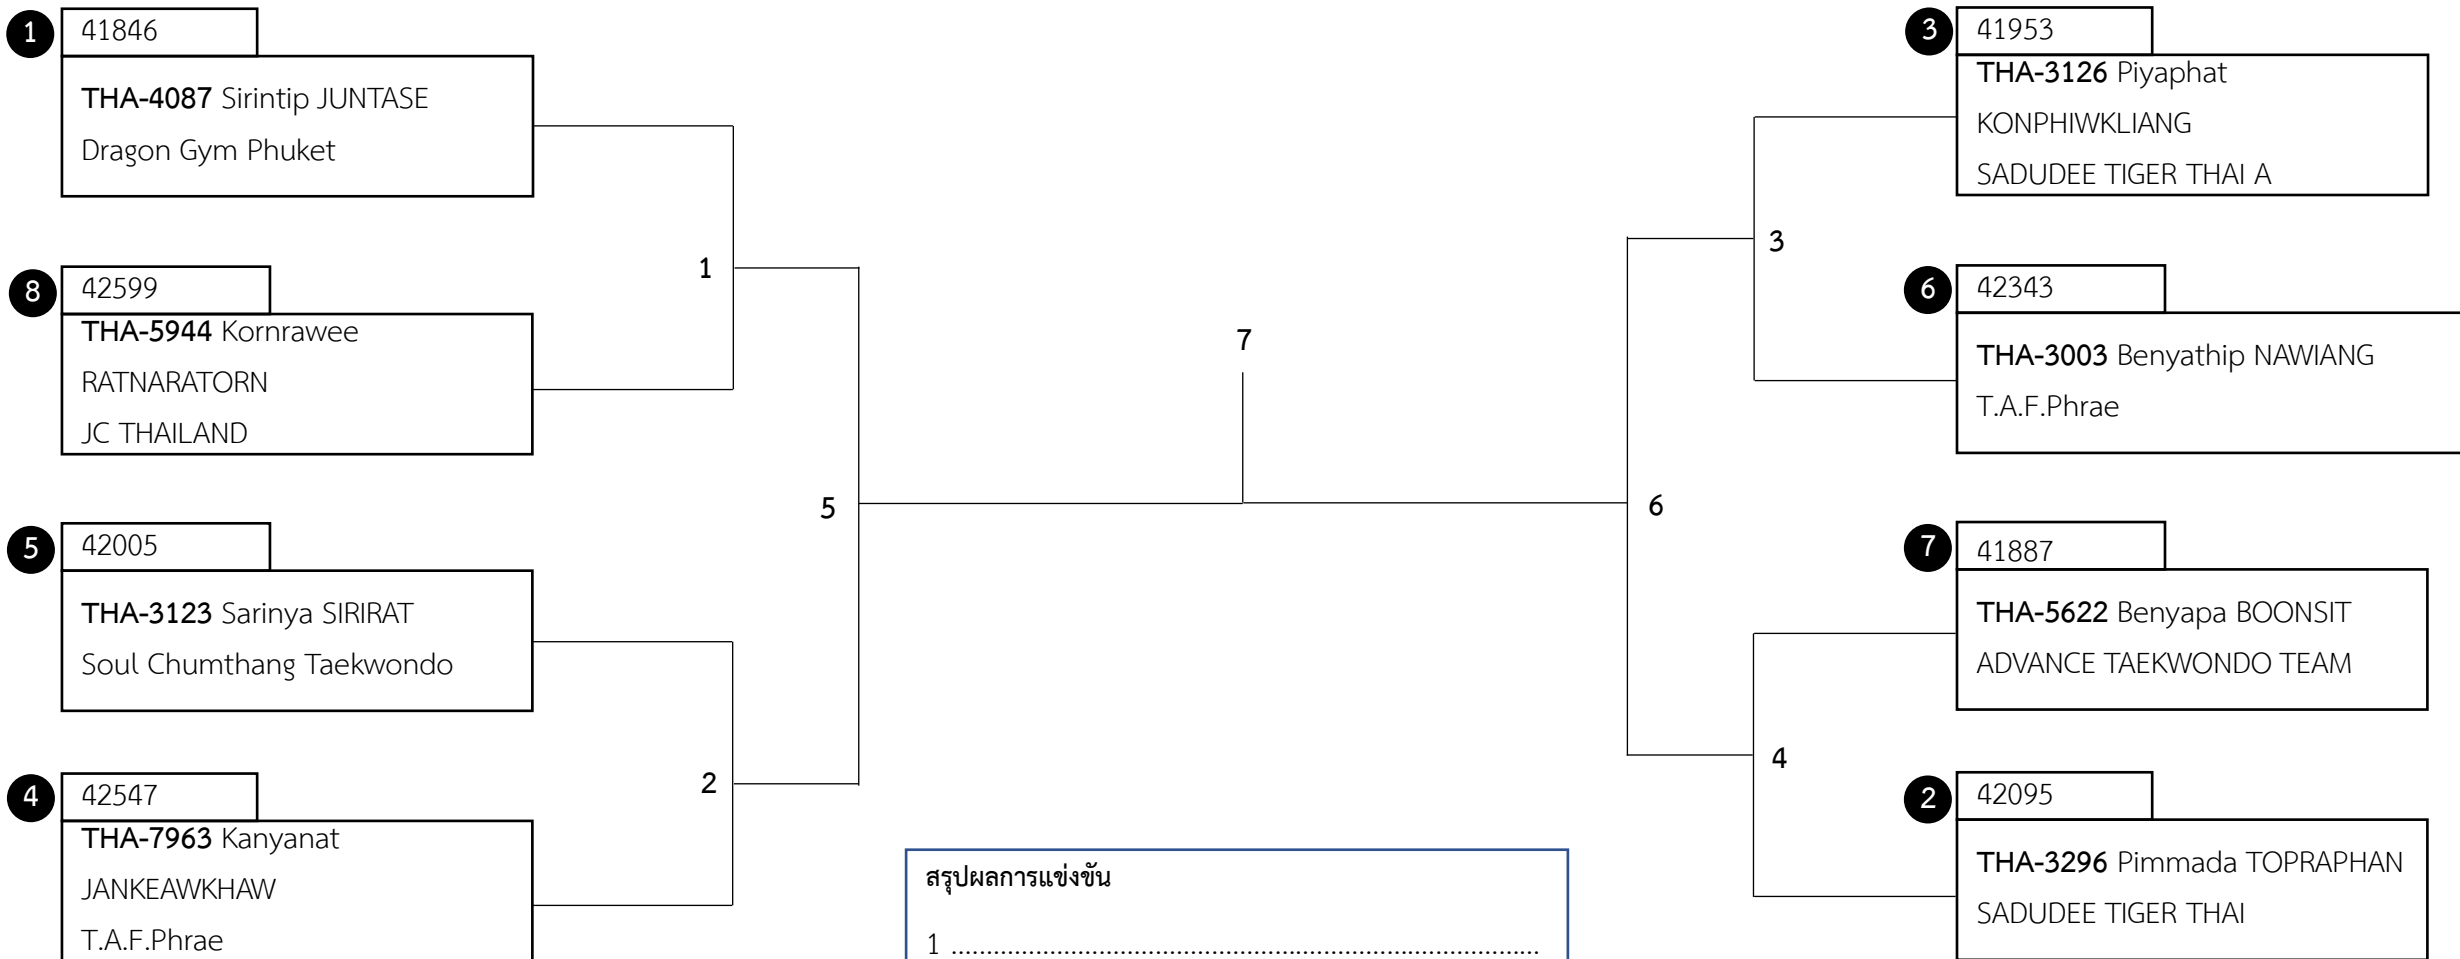

Recognized - Team Female 12-14 จำนวน 8

สรุปผลการแข่งขัน	
1
2
3
4

Recognized - Team Female 18-30 จำนวน 2

สรุปผลการแข่งขัน

1

2

Recognized - Pair Senior 18-30 จำนวน 7

สรุปผลการแข่งขัน	
1
2
3
4