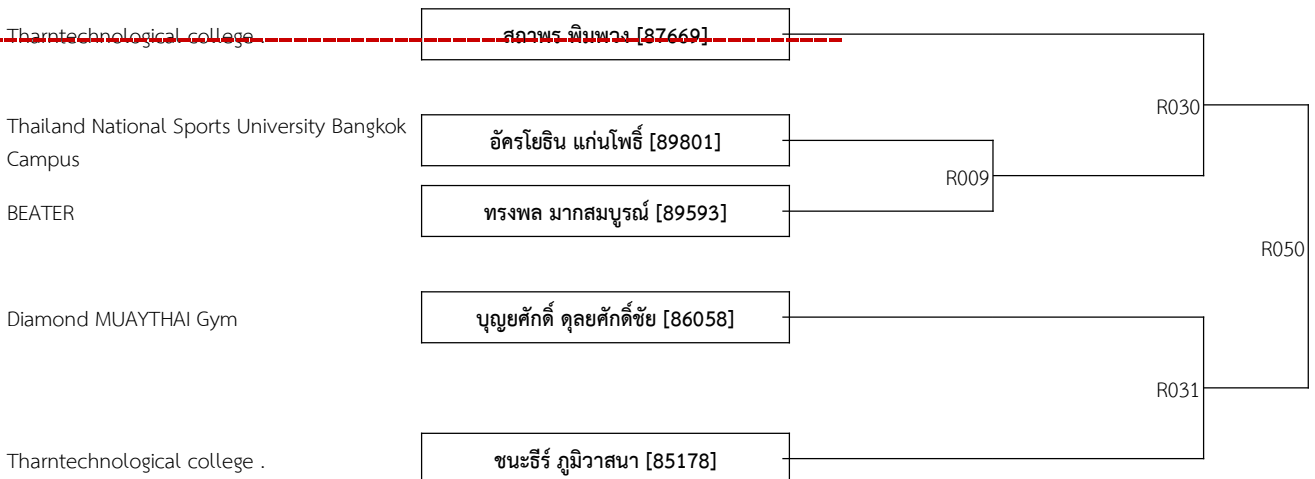

K1 เยาวชน 17-18 ปี ชาย B -63.5 กก. (5)