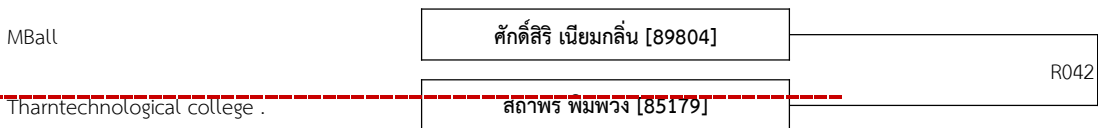

Low Kick เยาวชน 17-18 ปี ชาย B -60 กก. (2)