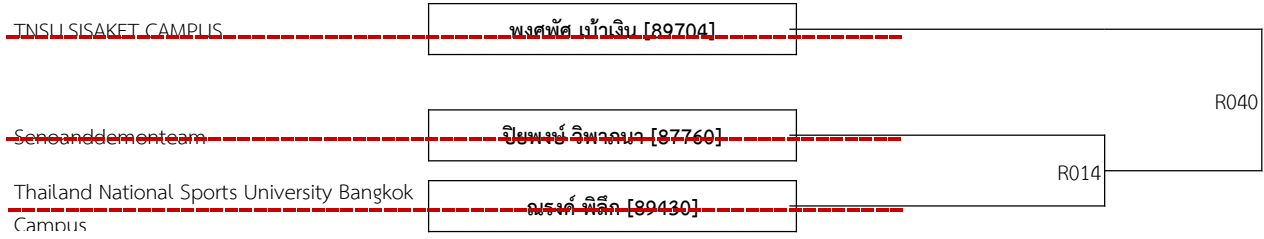

Full Contact ประชาชน 19-40 ปี ชาย A -57 กก. (3)

K1 ประชาชน 19-40 ปี ชาย A -57 กก. (9)