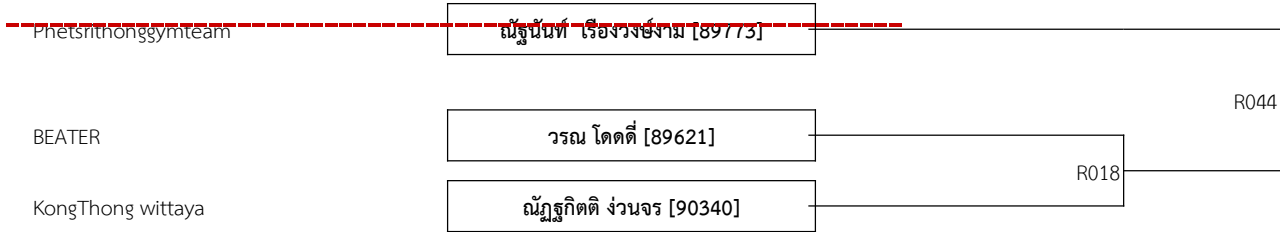

ประเภท Musical

วันที่แข่งขัน	เวลา	TATAMI
23 ธันวาคม	14.00 น.	42 คน

THAILAND KICK BOXING CHAMPIONSHIPS 2023

R

P : 1

Low Kick เยาวชน 17-18 ปี ชาย A -51 กก. (3)

K1 เยาวชน 17-18 ปี หญิง A -52 กก. (2)

Full Contact เยาวชน 17-18 ปี ชาย A -57 กก. (2)