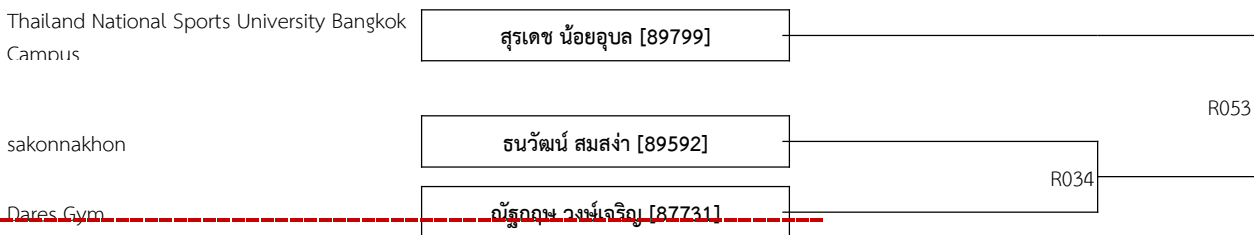

K1 เยาวชน 17-18 ปี ชาย A -57 กก. (3)