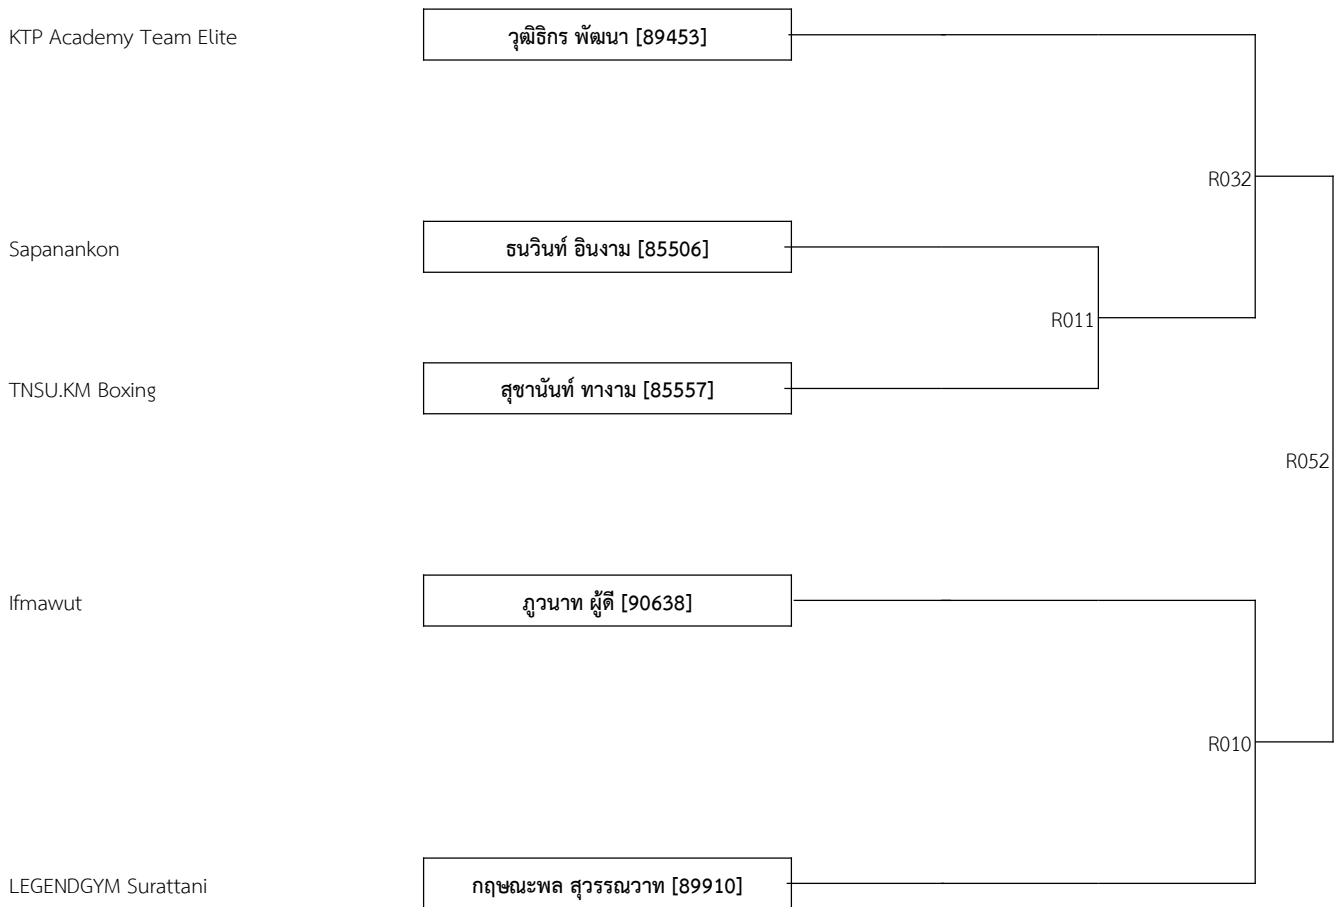

Full Contact ประชาชน 19-40 ปี ชาย A -57 กก. (3)

K1 ประชาชน 19-40 ปี ชาย A -57 กก. (9)

K1 ประชาชน 19-40 ปี หญิง B -54 กก. (4)