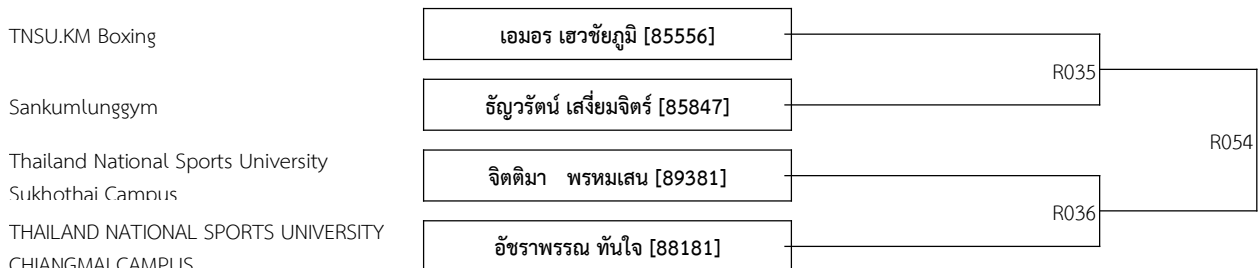

K1 ประชาชน 19-40 ปี หญิง B -54 กก. (4)