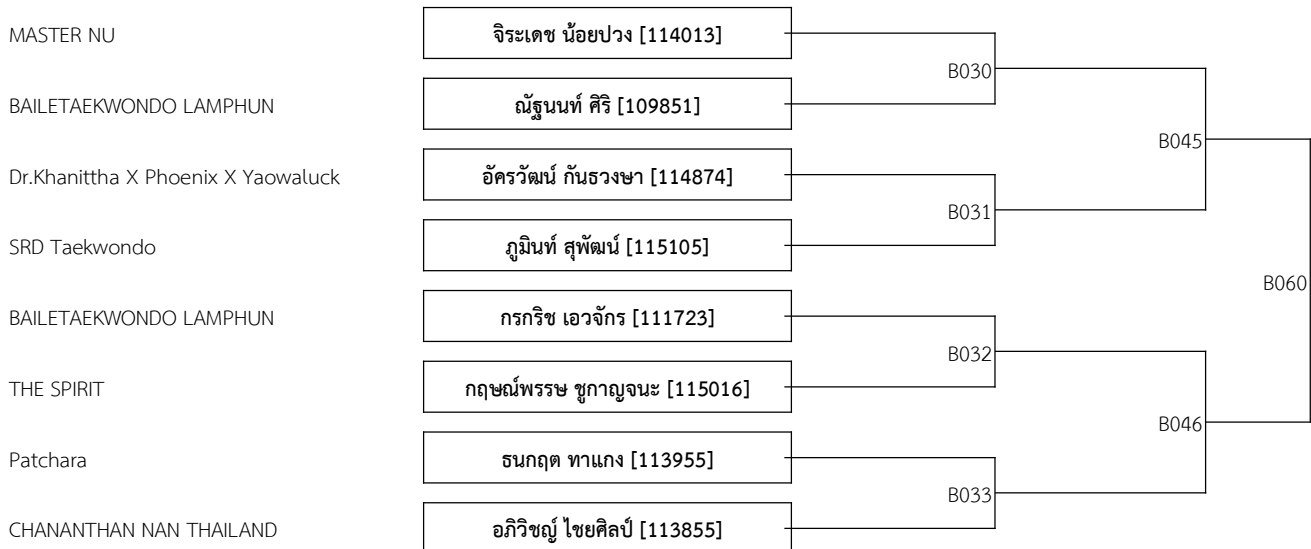

JAMPHA TAEKWONDO CHAMPIONSHIP 2024

P : 12

Date: 6/22/2024

COURT B

A 12-14ปี ชาย E 45-49 กก. (8)