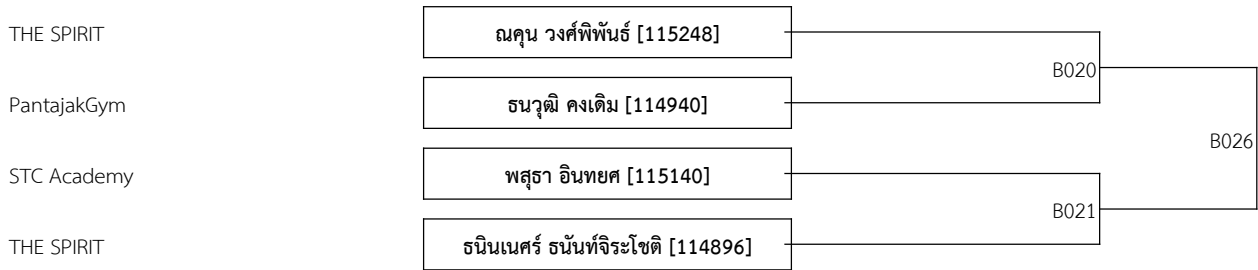

ชลิตา ศรีบุญเรือง [111711]

JAMPHA TAEKWONDO CHAMPIONSHIP 2024

P : 11

Date: 6/22/2024

COURT B

A 12-14ปี ชาย D 41-45 กก. (6)

B 12-14ปี ชาย D 41-45 กก. (4)

A 12-14ปี หญิง E 41-44 กก. (5)