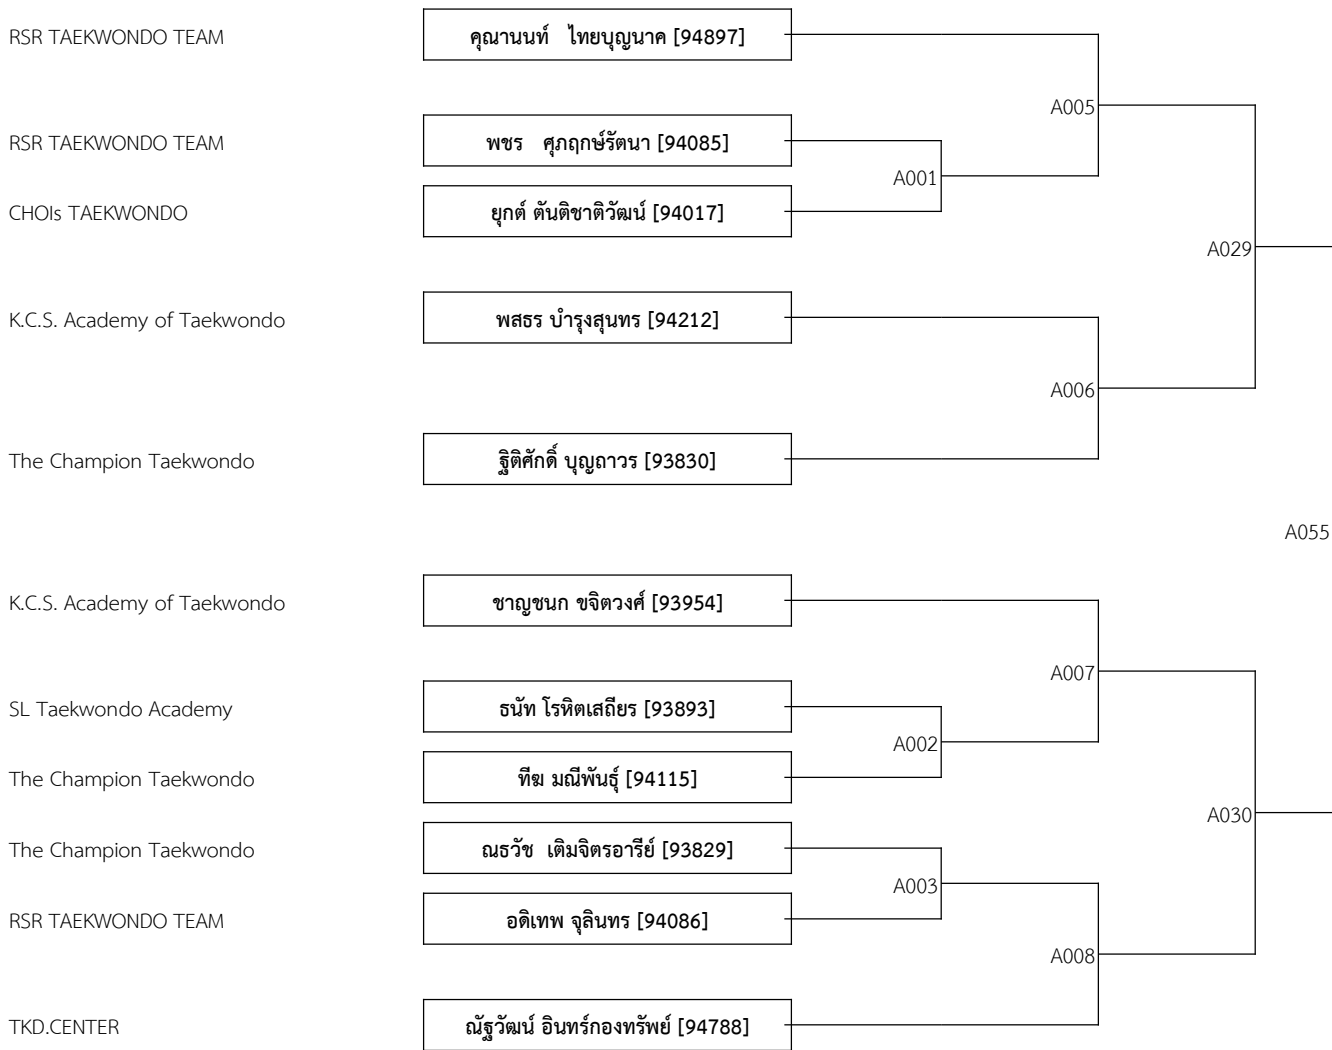

A 11-12ปี ชาย A -30 กก. (11)

A 11-12ปี หญิง A -30 กก. (2)

A 11-12ปี ชาย B 30-33 กก. (5)

A 11-12ปี หญิง B 30-33 กก. (4)

A 11-12ปี ชาย C 33-36 กก. (4)

A 11-12ปี ชาย D 36-39 กก. (3)

A 11-12ปี หญิง D 36-39 กก. (2)