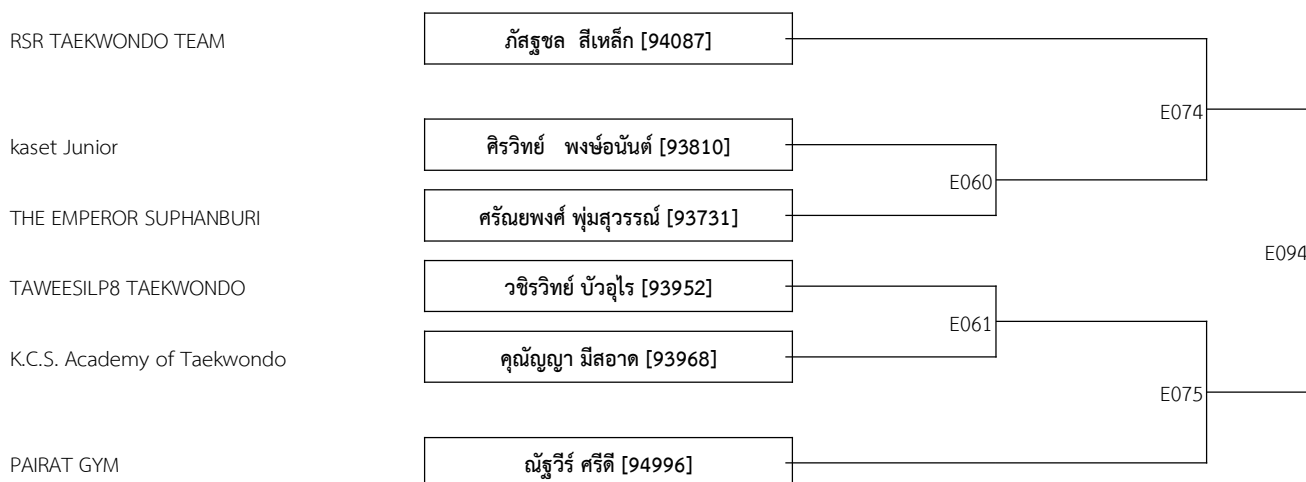

Ultimate Taekwondo Angthong

ธนศักดิ์ ศรีสวัสดิ์ [93907]

E030

THE EMPEROR SUPHANBURI

พบธรรม รักษาแก้ว [94800]

B 11-12ปี ชาย A -30 กก. (5)

B 11-12ปี หญิง A -30 กก. (6)

B 11-12ปี ชาย B 30-33 กก. (6)