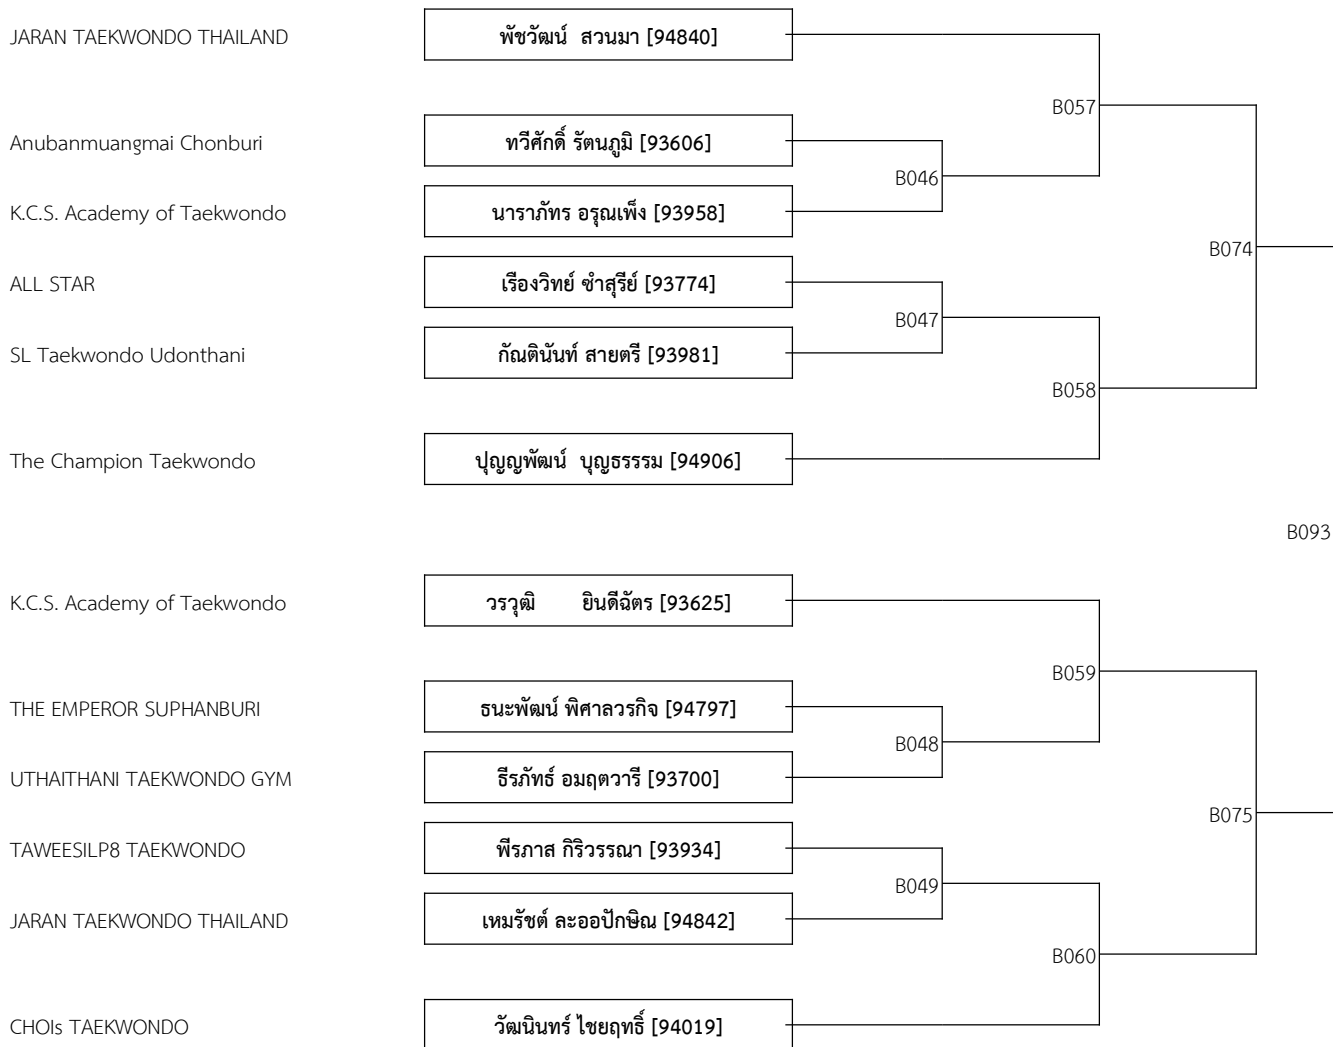

B 9-10ปี ชาย B 22-25 กก. (12)