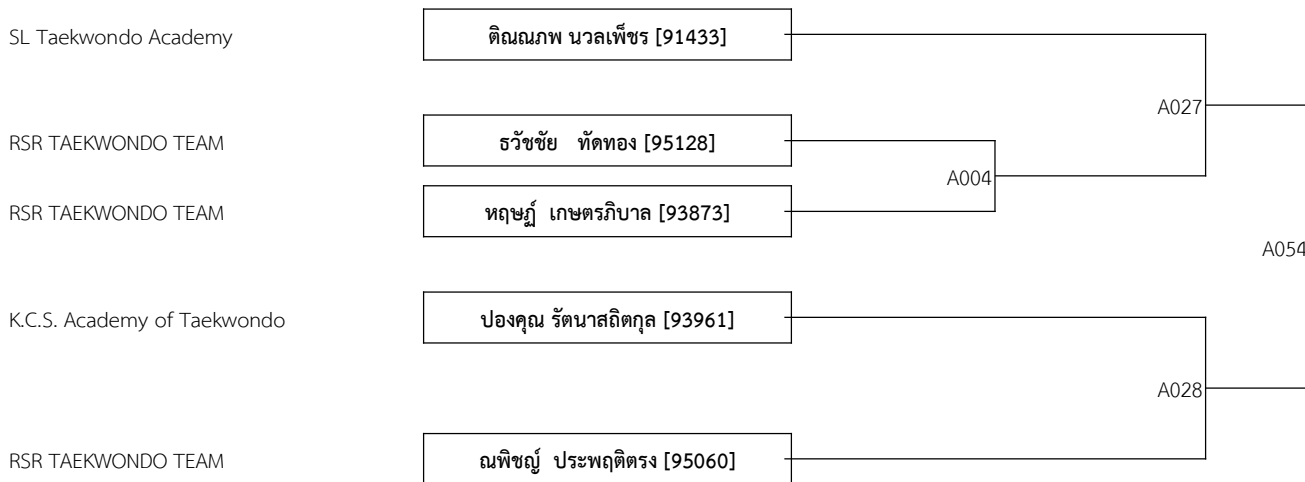

A 11-12ปี ชาย A -30 กก. (11)

A 11-12ปี หญิง A -30 กก. (2)

A 11-12ปี ชาย B 30-33 กก. (5)

A 11-12ปี หญิง B 30-33 กก. (4)

A 11-12ปี ชาย C 33-36 กก. (4)

A 11-12ปี ชาย D 36-39 กก. (3)

A 11-12ปี หญิง D 36-39 กก. (2)