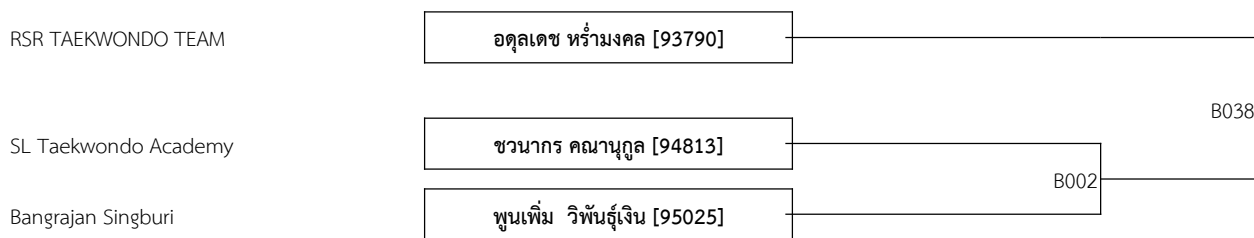

C 9-10ปี ชาย B 22-25 กก. (3)