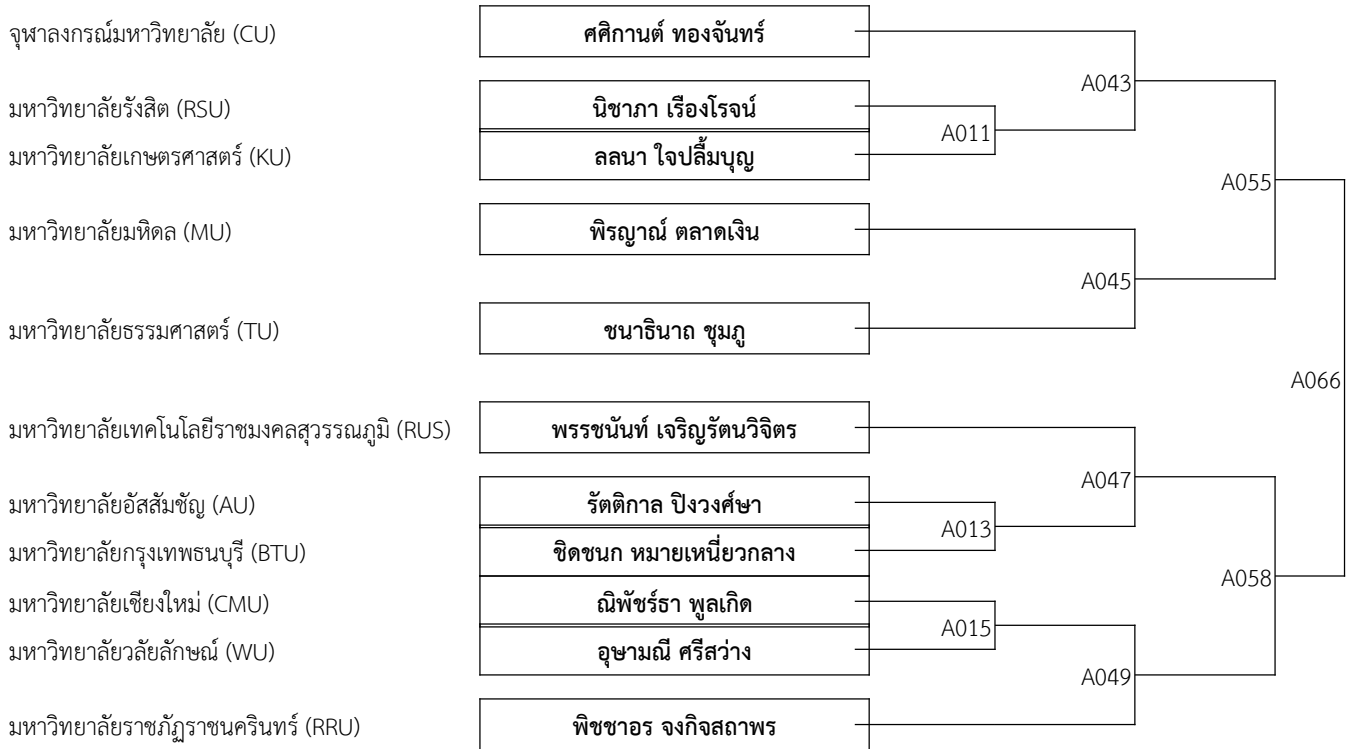

ต่อสู้ FEMALE -57 กก. ( Entries: 17 ) HOGU #3  
 แข่งขันวันที่ 1/29/2024

ต่อสู้ FEMALE -62 กก. ( Entries: 12 ) HOGU #3  
 แข่งขันวันที่ 1/29/2024

ต่อสู้ FEMALE -67 กก. ( Entries: 11 ) HOGU #3  
 แข่งขันวันที่ 1/29/2024

ต่อสู้ MALE -68 กก. ( Entries: 16 ) HOGU #4  
 แข่งขันวันที่ 1/29/2024

- มหาวิทยาลัยมหิดล (MU)
- มหาวิทยาลัยทักษิณ (TSU)
- มหาวิทยาลัยการกีฬาแห่งชาติ (TNSU)
- มหาวิทยาลัยเกษมบัณฑิต (KBU)
- มหาวิทยาลัยศิลปากร (SU)
- มหาวิทยาลัยเกษตรศาสตร์ (KU)
- มหาวิทยาลัยรังสิต (RSU)
- มหาวิทยาลัยเชียงใหม่ (CMU)
- มหาวิทยาลัยราชภัฏร้อยเอ็ด (RERU)
- จุฬาลงกรณ์มหาวิทยาลัย (CU)
- มหาวิทยาลัยบูรพา (BUU)
- มหาวิทยาลัยกรุงเทพธนบุรี (BTU)
- มหาวิทยาลัยธรรมศาสตร์ (TU)
- มหาวิทยาลัยอัสสัมชัญ (AU)
- มหาวิทยาลัยราชภัฏราชนครินทร์ (RRU)
- มหาวิทยาลัยเทคโนโลยีพระจอมเกล้าธนบุรี (KMITT)