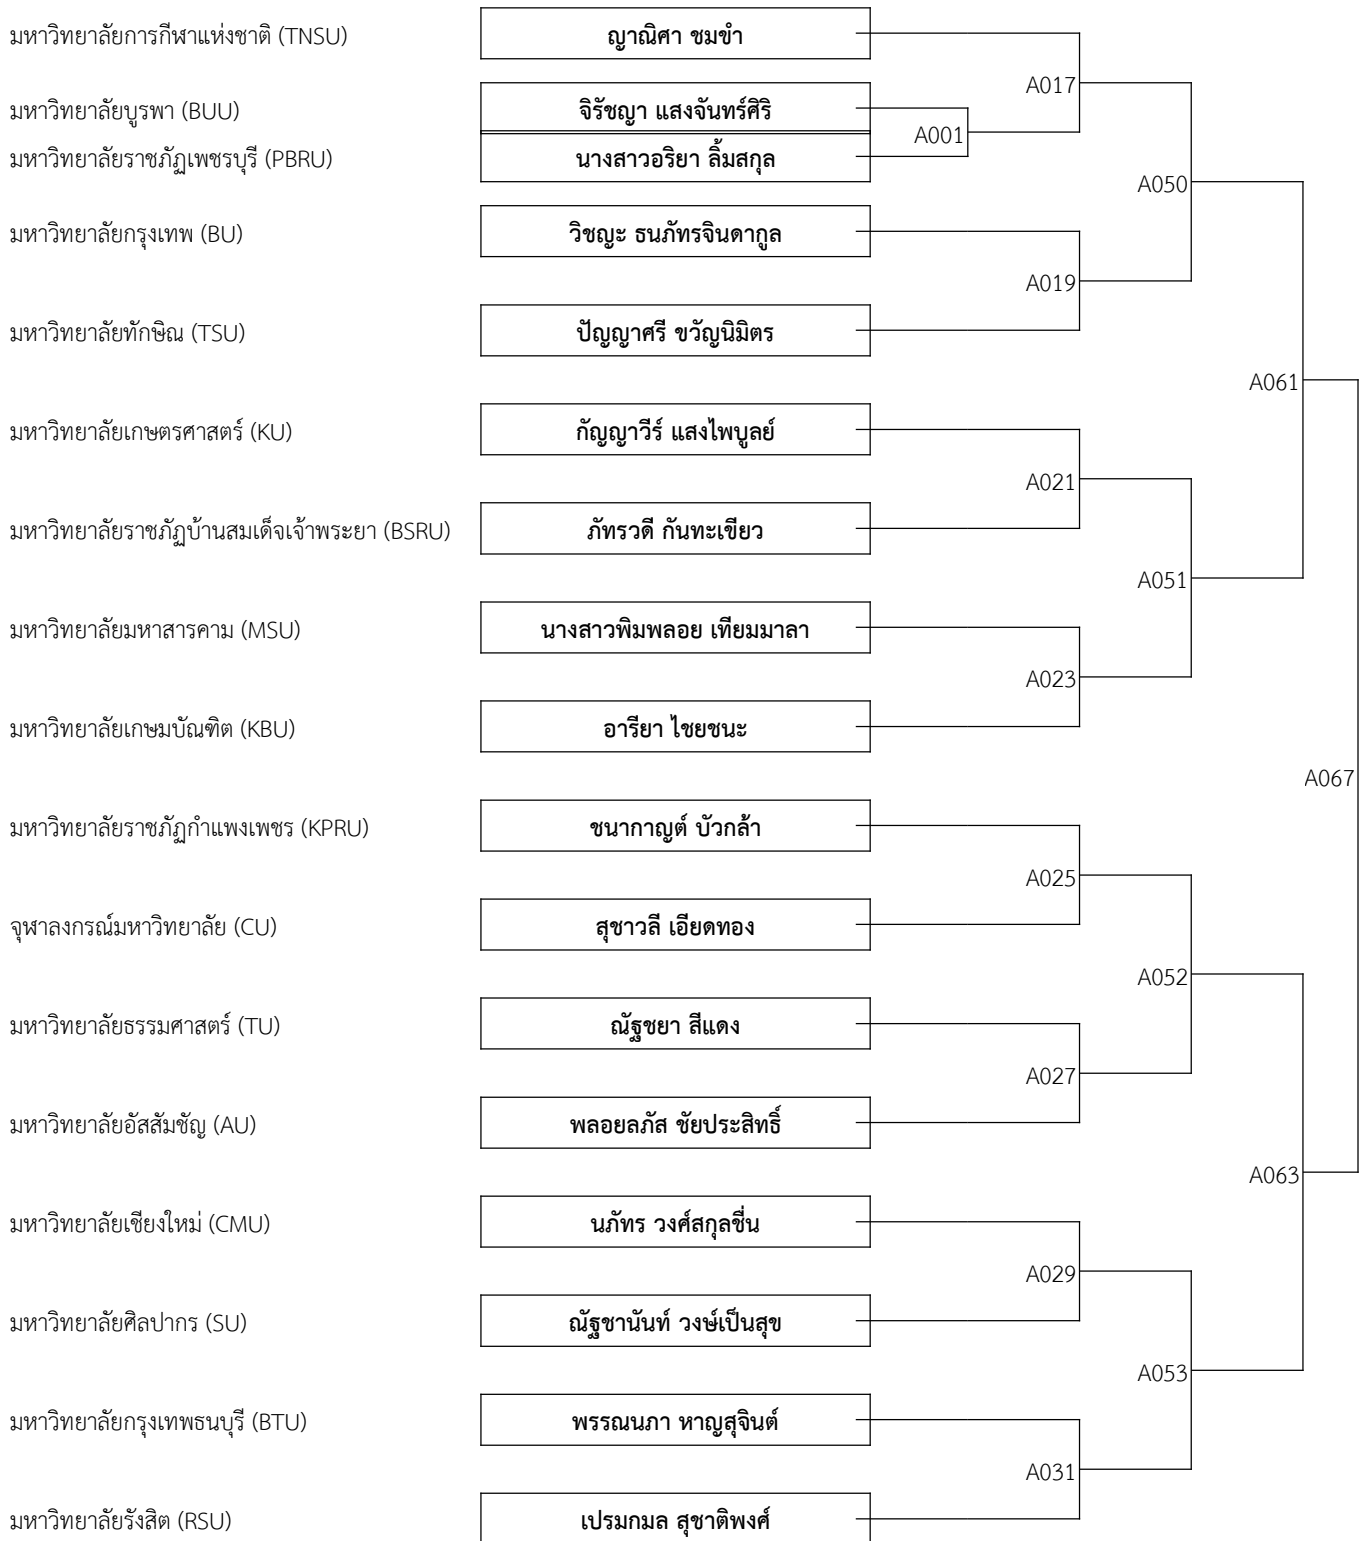

ต่อสู้ FEMALE -57 กก. ( Entries: 17 ) HOGU #3  
 แข่งขันวันที่ 1/29/2024

ต่อสู้ FEMALE -62 กก. ( Entries: 12 ) HOGU #3  
 แข่งขันวันที่ 1/29/2024

ต่อสู้ FEMALE -67 กก. ( Entries: 11 ) HOGU #3  
 แข่งขันวันที่ 1/29/2024

ต่อสู้ MALE -68 กก. ( Entries: 16 ) HOGU #4  
 แข่งขันวันที่ 1/29/2024

- มหาวิทยาลัยมหิดล (MU)
- มหาวิทยาลัยทักษิณ (TSU)
- มหาวิทยาลัยการกีฬาแห่งชาติ (TNSU)
- มหาวิทยาลัยเกษมบัณฑิต (KBU)
- มหาวิทยาลัยศิลปากร (SU)
- มหาวิทยาลัยเกษตรศาสตร์ (KU)
- มหาวิทยาลัยรังสิต (RSU)
- มหาวิทยาลัยเชียงใหม่ (CMU)
- มหาวิทยาลัยราชภัฏร้อยเอ็ด (RERU)
- จุฬาลงกรณ์มหาวิทยาลัย (CU)
- มหาวิทยาลัยบูรพา (BUU)
- มหาวิทยาลัยกรุงเทพธนบุรี (BTU)
- มหาวิทยาลัยธรรมศาสตร์ (TU)
- มหาวิทยาลัยอัสสัมชัญ (AU)
- มหาวิทยาลัยราชภัฏราชนครินทร์ (RRU)
- มหาวิทยาลัยเทคโนโลยีพระจอมเกล้าธนบุรี (KMITT)

ต่อสู้ MALE -74 กก. ( Entries: 17 ) HOGU #4  
 แข่งขันวันที่ 1/29/2024