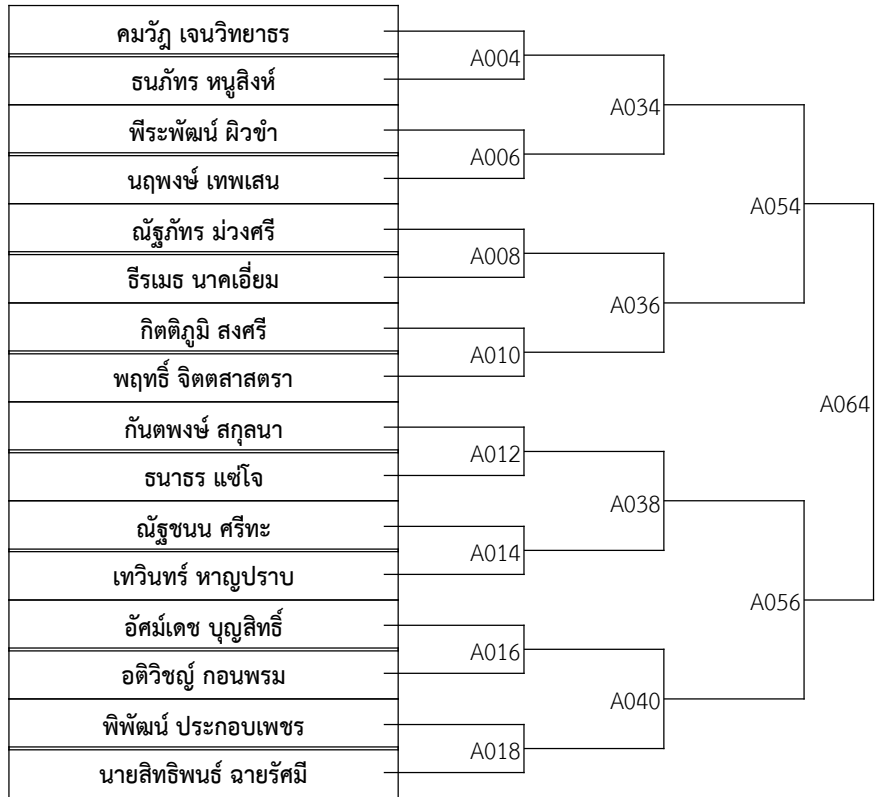

ต่อสู้ FEMALE -57 กก. ( Entries: 17 ) HOGU #3  
 แข่งขันวันที่ 1/29/2024

ต่อสู้ FEMALE -62 กก. ( Entries: 12 ) HOGU #3  
 แข่งขันวันที่ 1/29/2024

ต่อสู้ FEMALE -67 กก. ( Entries: 11 ) HOGU #3  
 แข่งขันวันที่ 1/29/2024

ต่อสู้ MALE -68 กก. ( Entries: 16 ) HOGU #4  
 แข่งขันวันที่ 1/29/2024

- มหาวิทยาลัยมหิดล (MU)
- มหาวิทยาลัยทักษิณ (TSU)
- มหาวิทยาลัยการกีฬาแห่งชาติ (TNSU)
- มหาวิทยาลัยเกษมบัณฑิต (KBU)
- มหาวิทยาลัยศิลปากร (SU)
- มหาวิทยาลัยเกษตรศาสตร์ (KU)
- มหาวิทยาลัยรังสิต (RSU)
- มหาวิทยาลัยเชียงใหม่ (CMU)
- มหาวิทยาลัยราชภัฏร้อยเอ็ด (RERU)
- จุฬาลงกรณ์มหาวิทยาลัย (CU)
- มหาวิทยาลัยบูรพา (BUU)
- มหาวิทยาลัยกรุงเทพธนบุรี (BTU)
- มหาวิทยาลัยธรรมศาสตร์ (TU)
- มหาวิทยาลัยอัสสัมชัญ (AU)
- มหาวิทยาลัยราชภัฏราชนครินทร์ (RRU)
- มหาวิทยาลัยเทคโนโลยีพระจอมเกล้าธนบุรี (KMITT)

ต่อสู้ MALE -74 กก. ( Entries: 17 ) HOGU #4  
 แข่งขันวันที่ 1/29/2024