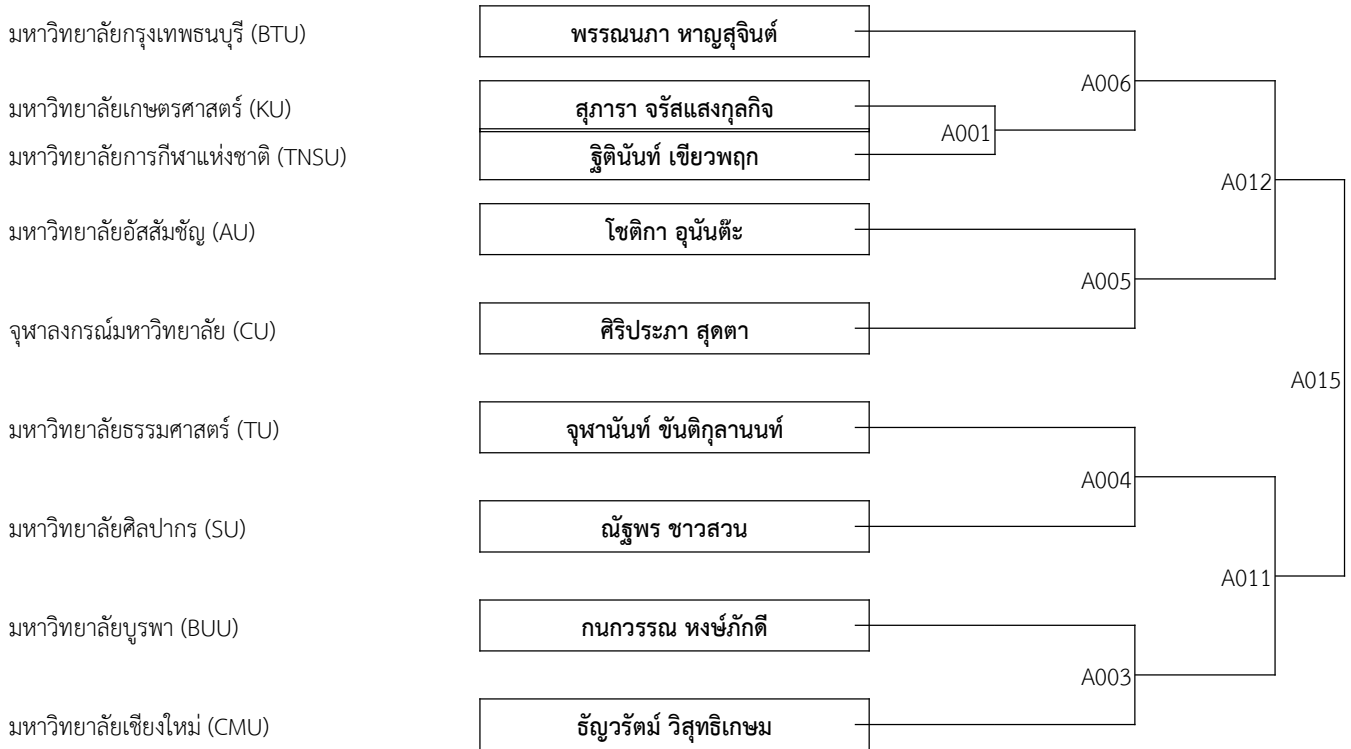

ต่อสู้ทีม (5คน) FEMALE ไม่เกิน 300 กก. ( Entries: 9 ) HOGU  
 แข่งขันวันที่ 1/31/2024

ต่อสู้ทีม (5คน) MALE ไม่เกิน 320 กก. ( Entries: 9 ) HOGU  
 แข่งขันวันที่ 1/31/2024