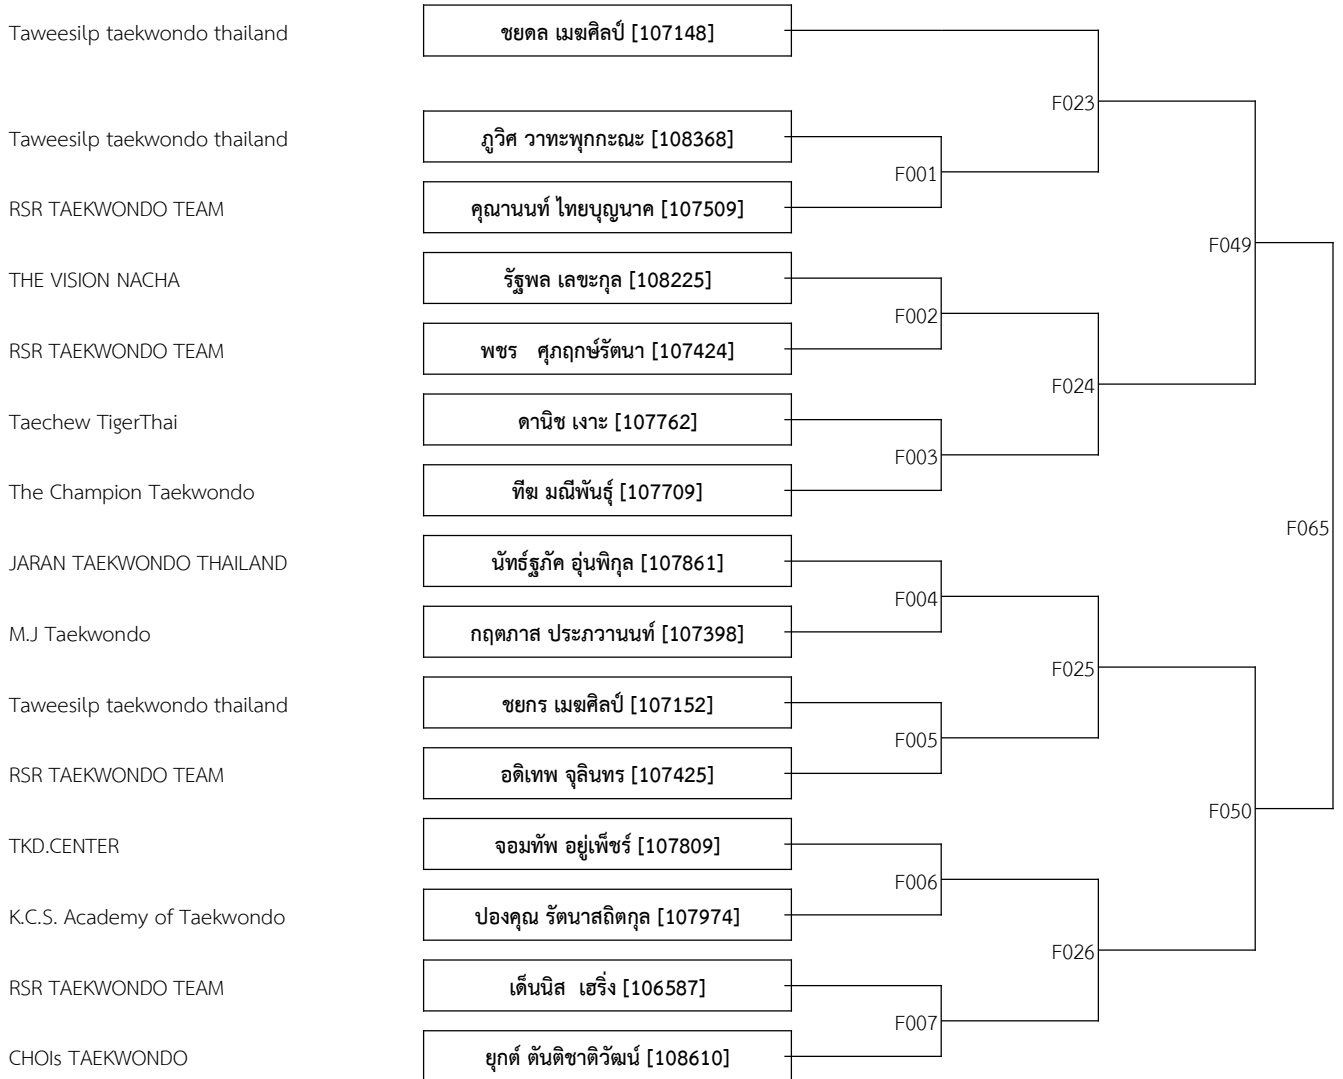

RSU NATTAKORN JUNIOR CHAMPIONSHIP 22th

P : 34

Date: 6/1/2024

COURT F

A 11-12ปี ชาย C 28-31 กก. (15)