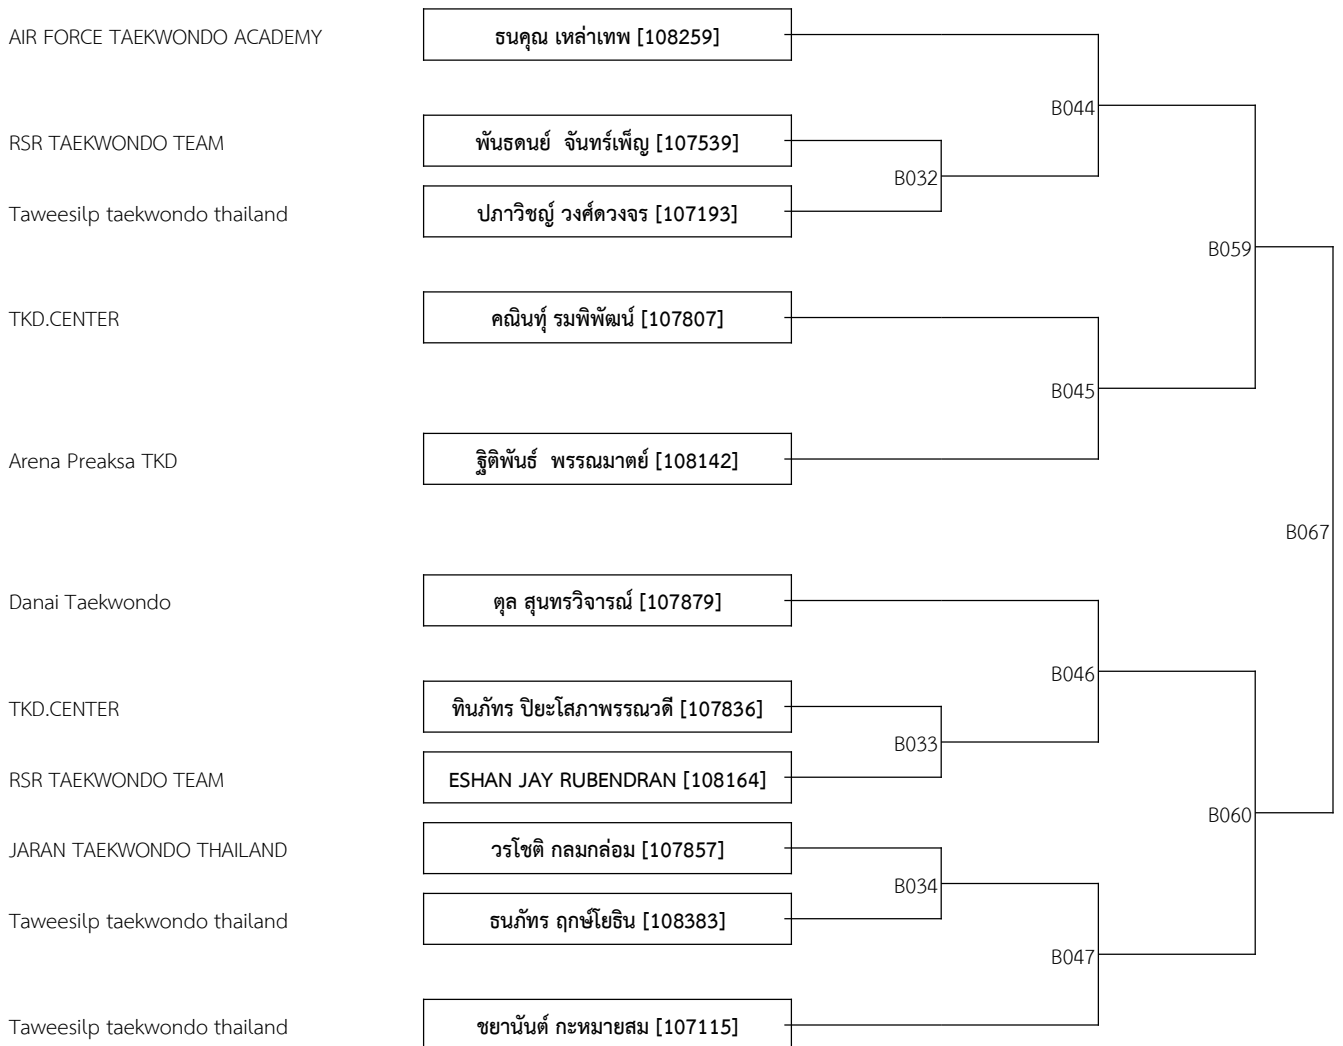

A 12-14ปี ชาย D 41-45 กก. (11)