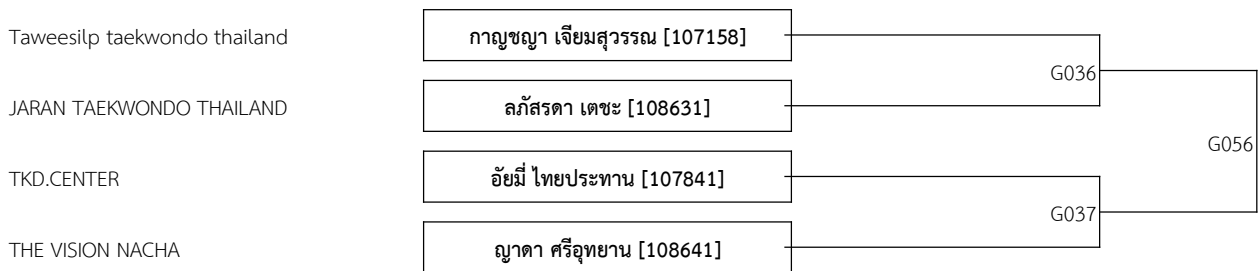

A _9-10ปี หญิง C 25-27 กก. (4)