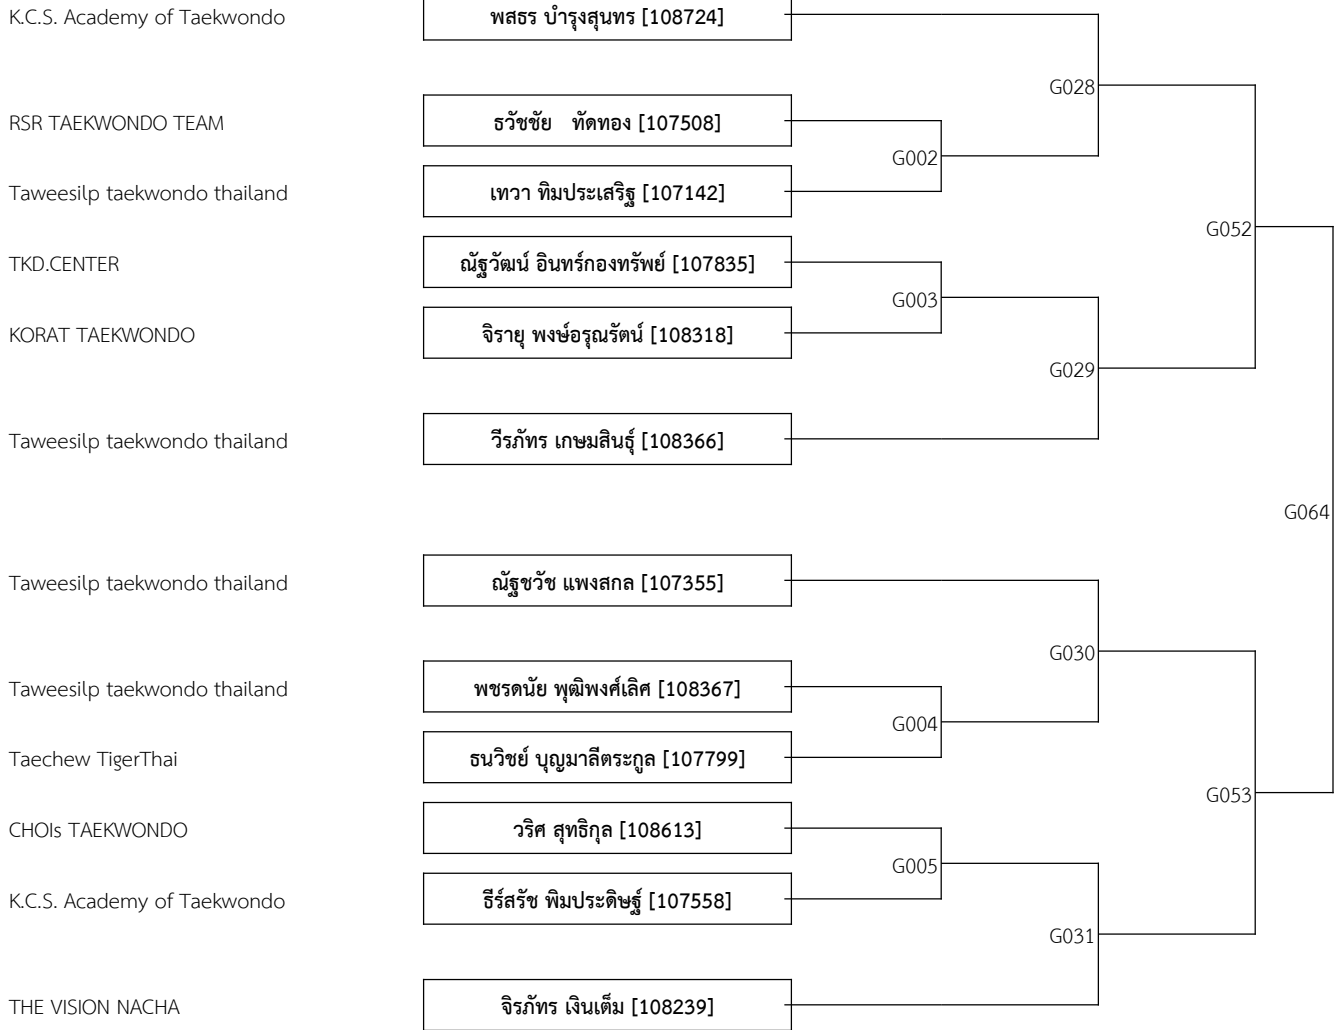

RSU NATTAKORN JUNIOR CHAMPIONSHIP 22th

P : 43

Date: 6/1/2024

COURT G

A 11-12ปี ชาย B 25-28 กก. (12)