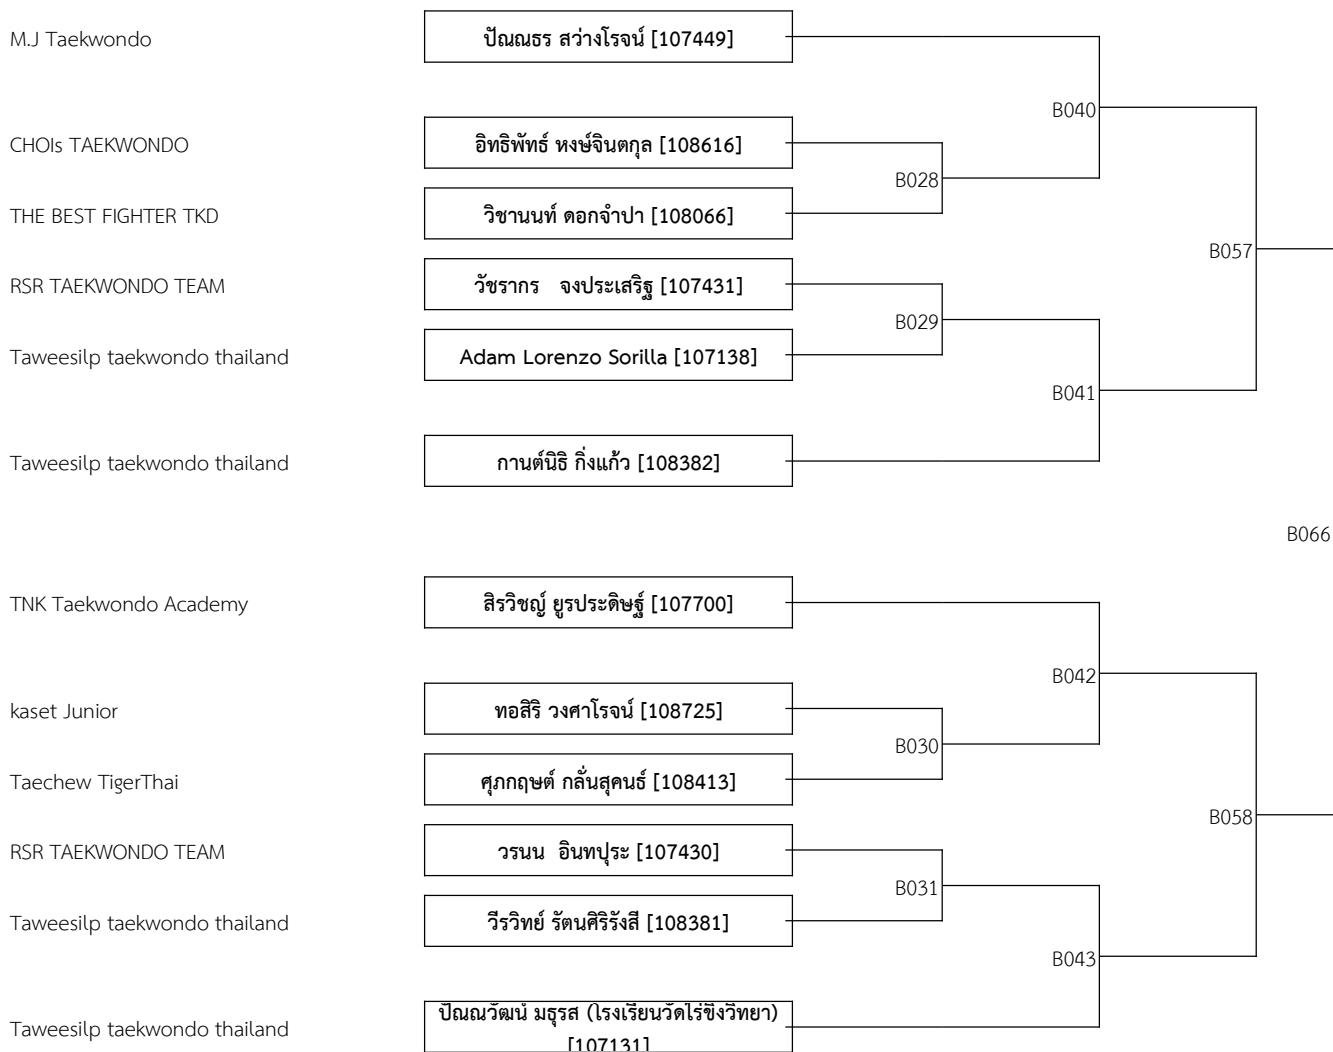

RSU NATTAKORN JUNIOR CHAMPIONSHIP 22th

P : 9

Date: 6/1/2024

COURT B

A 11-12ปี หญิง H +46 กก. (4)

A 12-14ปี ชาย C 37-41 กก. (12)

RSU NATTAKORN JUNIOR CHAMPIONSHIP 22th

P : 10