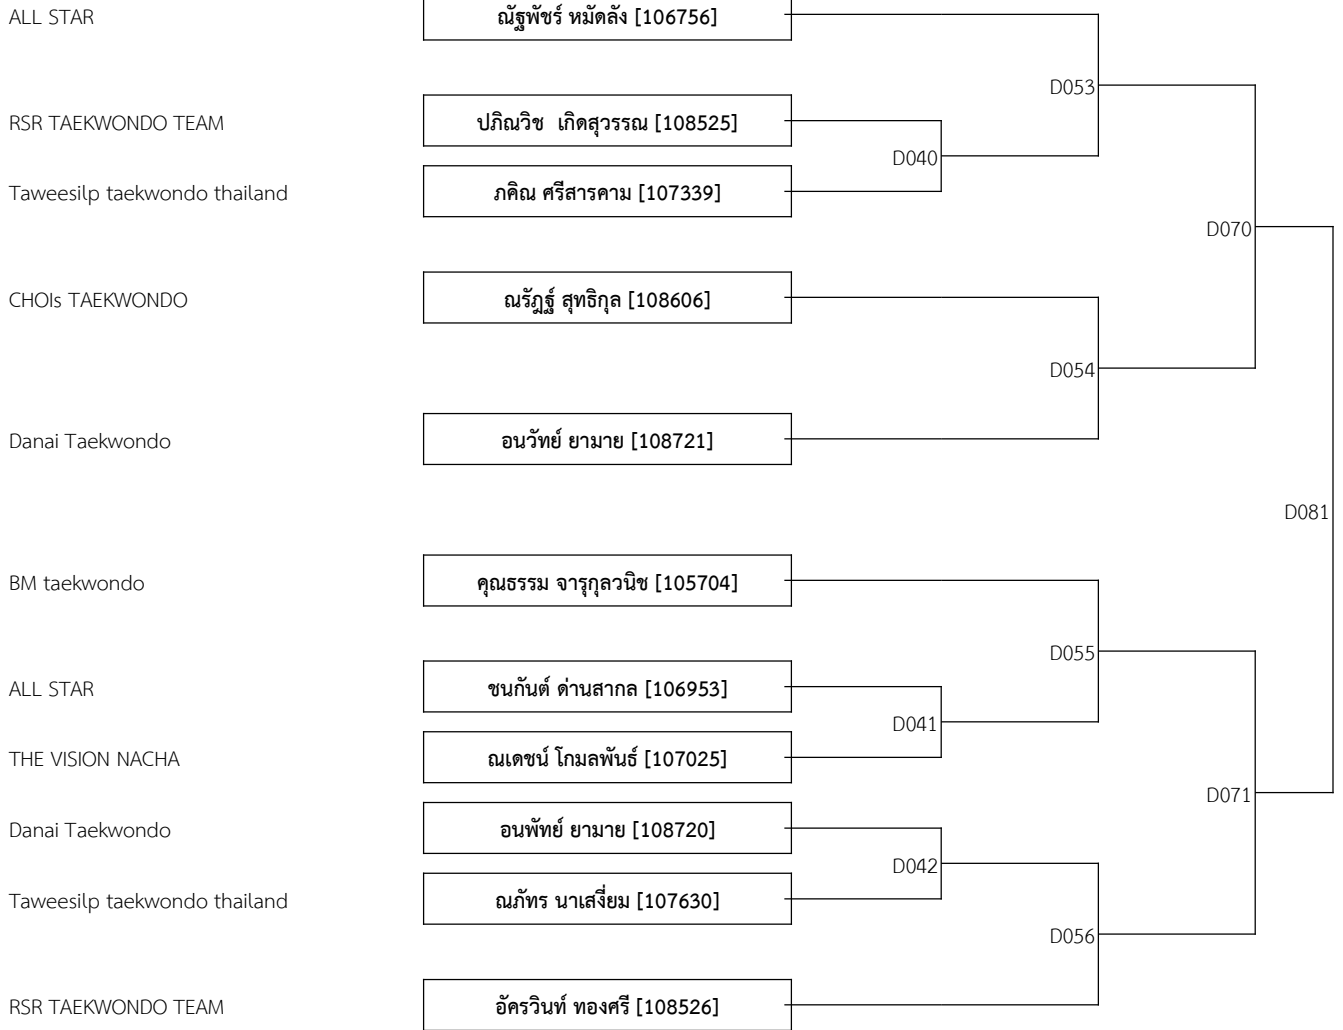

RSU NATTAKORN JUNIOR CHAMPIONSHIP 22th

P : 21

Date: 6/1/2024

COURT D

B _7-8ปี ชาย B 20-22 กก. (11)