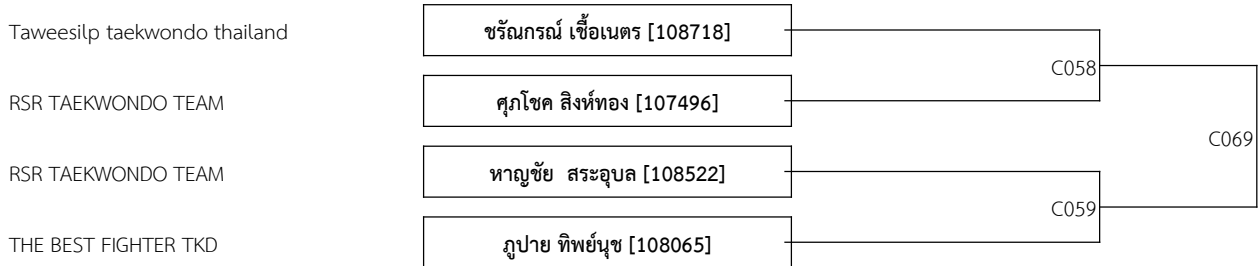

A _7-8ปี ชาย B 20-22 กก. (4)