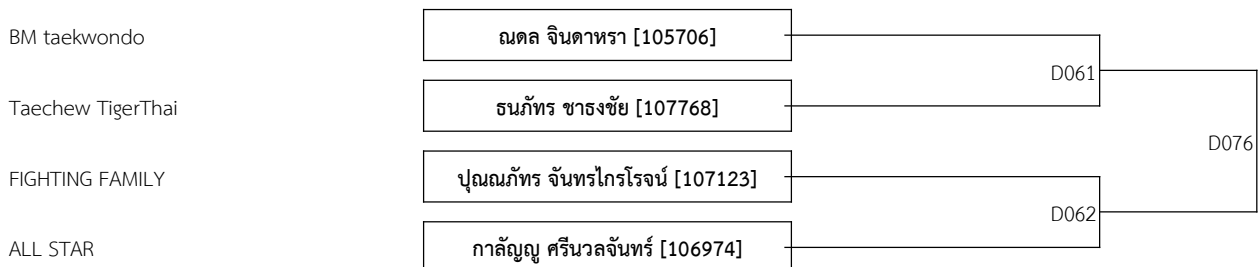

B \_7-8ปี หญิง B 20-22 กก. (7)

RSU NATTAKORN JUNIOR CHAMPIONSHIP 22th

P : 22

Date: 6/1/2024

COURT D

B \_7-8ปี ชาย C 22-24 กก. (11)

C \_7-8ปี หญิง C 22-24 กก. (3)

B \_7-8ปี ชาย D 24-27 กก. (4)