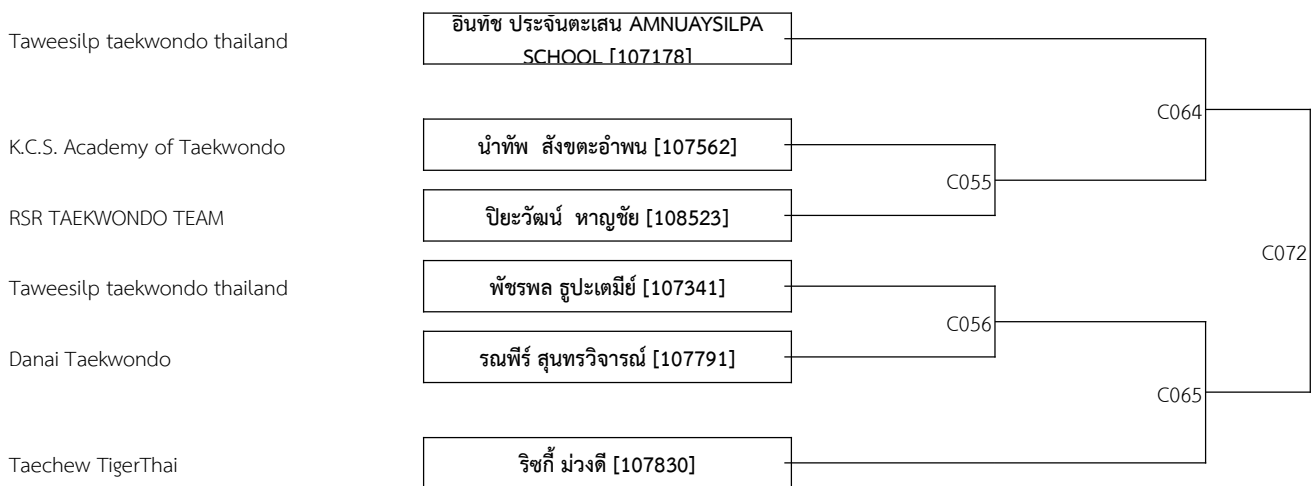

Date: 6/1/2024

COURT C

A \_7-8ปี ชาย A -20 กก. (5)

A \_7-8ปี ชาย B 20-22 กก. (4)

A \_7-8ปี ชาย C 22-24 กก. (6)

A \_7-8ปี หญิง C 22-24 กก. (4)

RSU NATTAKORN JUNIOR CHAMPIONSHIP 22th

P : 14