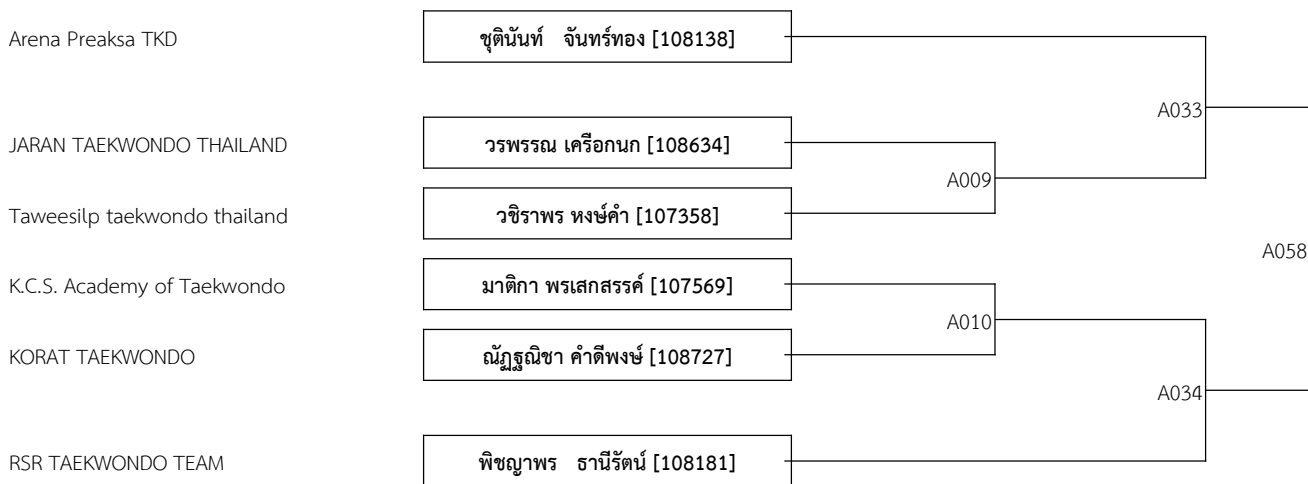

A 15-17ปี หญิง E 49-52 กก. (6)