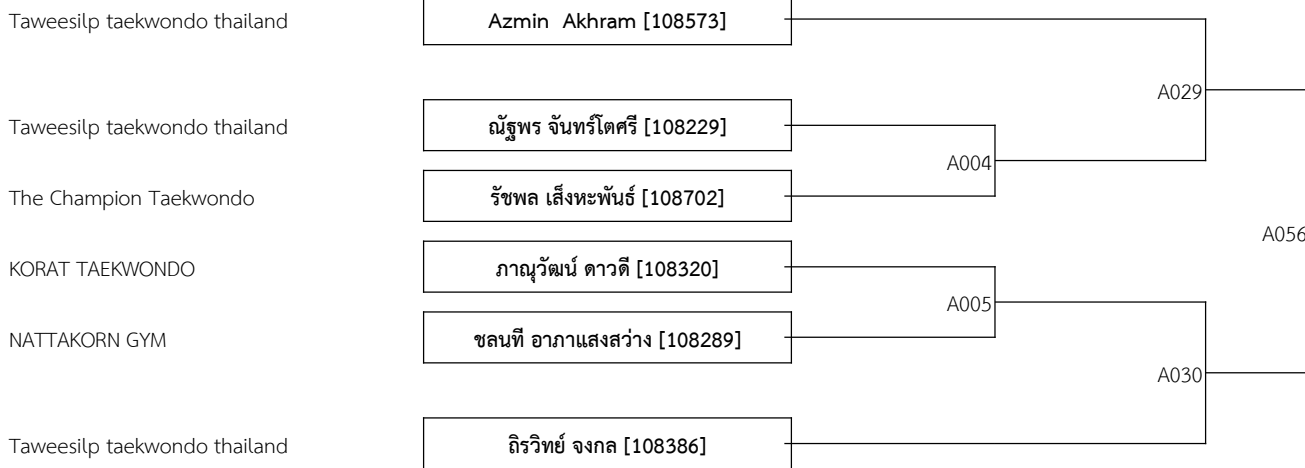

กิตติพัทธ์ วงษ์แย้ม [107513]

RSU NATTAKORN JUNIOR CHAMPIONSHIP 22th

P : 5

Date: 6/1/2024

COURT A

A 18ปี+ ชาย A -54 กก. (1)

RSR TAEKWONDO TEAM--เตชิต นาคเล็ก

A 18ปี+ ชาย B 54-58 กก. (6)