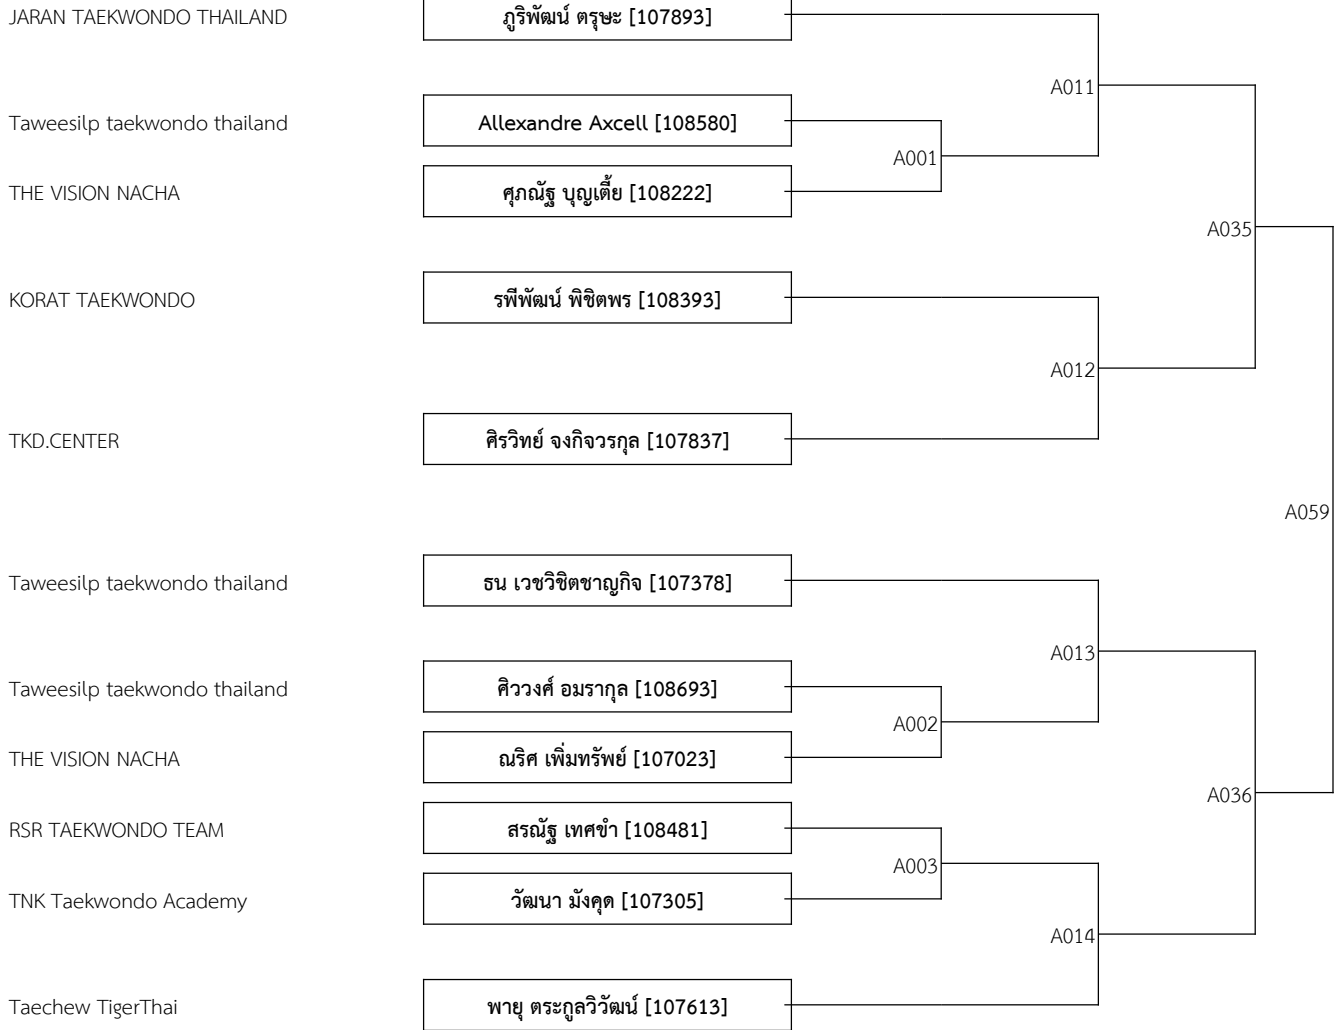

COURT A

A 15-17ปี ชาย D 51-55 กก. (7)

A 15-17ปี หญิง E 49-52 กก. (6)

RSU NATTAKORN JUNIOR CHAMPIONSHIP 22th

P : 3

Date: 6/1/2024

COURT A

A 15-17ปี ชาย E 55-59 กก. (11)