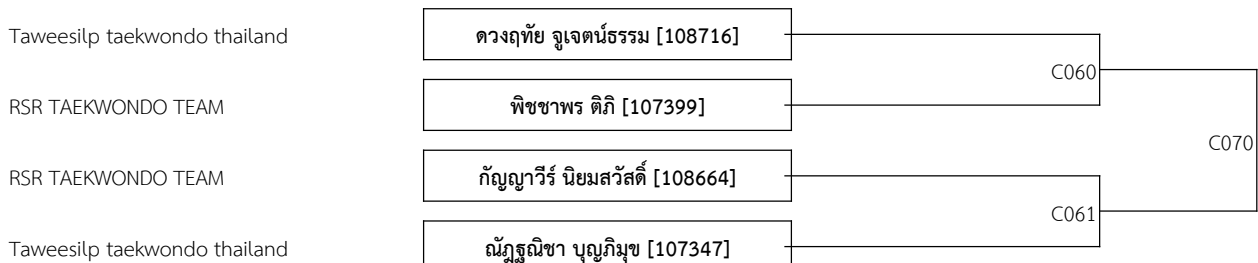

Date: 6/1/2024

COURT C

A \_7-8ปี ชาย A -20 กก. (5)

A \_7-8ปี ชาย B 20-22 กก. (4)

A \_7-8ปี ชาย C 22-24 กก. (6)

A \_7-8ปี หญิง C 22-24 กก. (4)

RSU NATTAKORN JUNIOR CHAMPIONSHIP 22th

P : 14