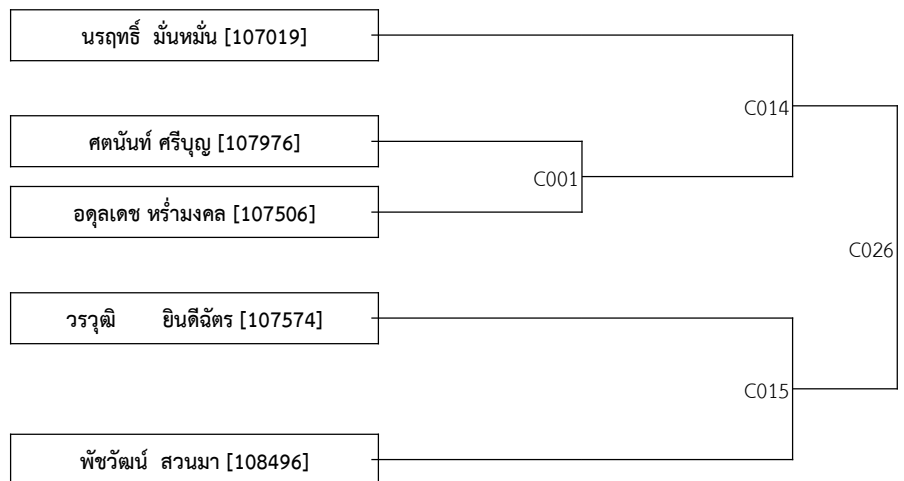

B _9-10ปี ชาย B 23-25 กก. (5)

TAEKWONDO WON

นรฤทธิ์ มั่นหมั่น [107019]

K.C.S. Academy of Taekwondo

ศตวรรษ ศรีบุญ [107976]

RSR TAEKWONDO TEAM

อดุลเดช ห่อมงคล [107506]

C001

C014

K.C.S. Academy of Taekwondo

วรวุฒิ ยินดีฉัตร [107574]

JARAN TAEKWONDO THAILAND

พัชวัฒน์ สวนมา [108496]

C015

C026