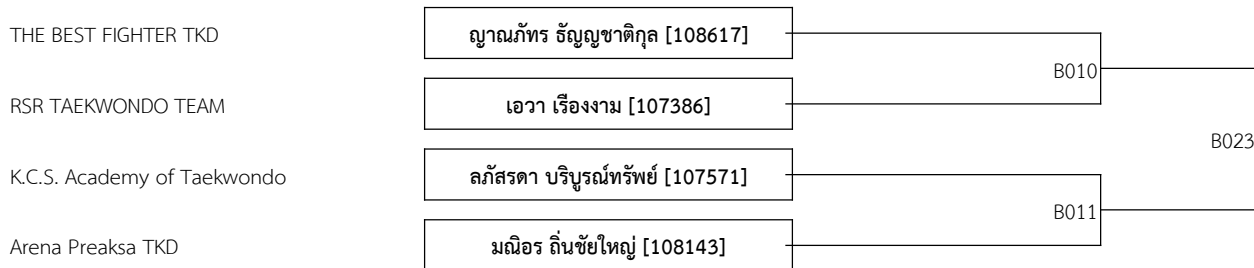

RSU NATTAKORN JUNIOR CHAMPIONSHIP 22th

P : 9

Date: 6/1/2024

COURT B

A 11-12ปี หญิง H +46 กก. (4)