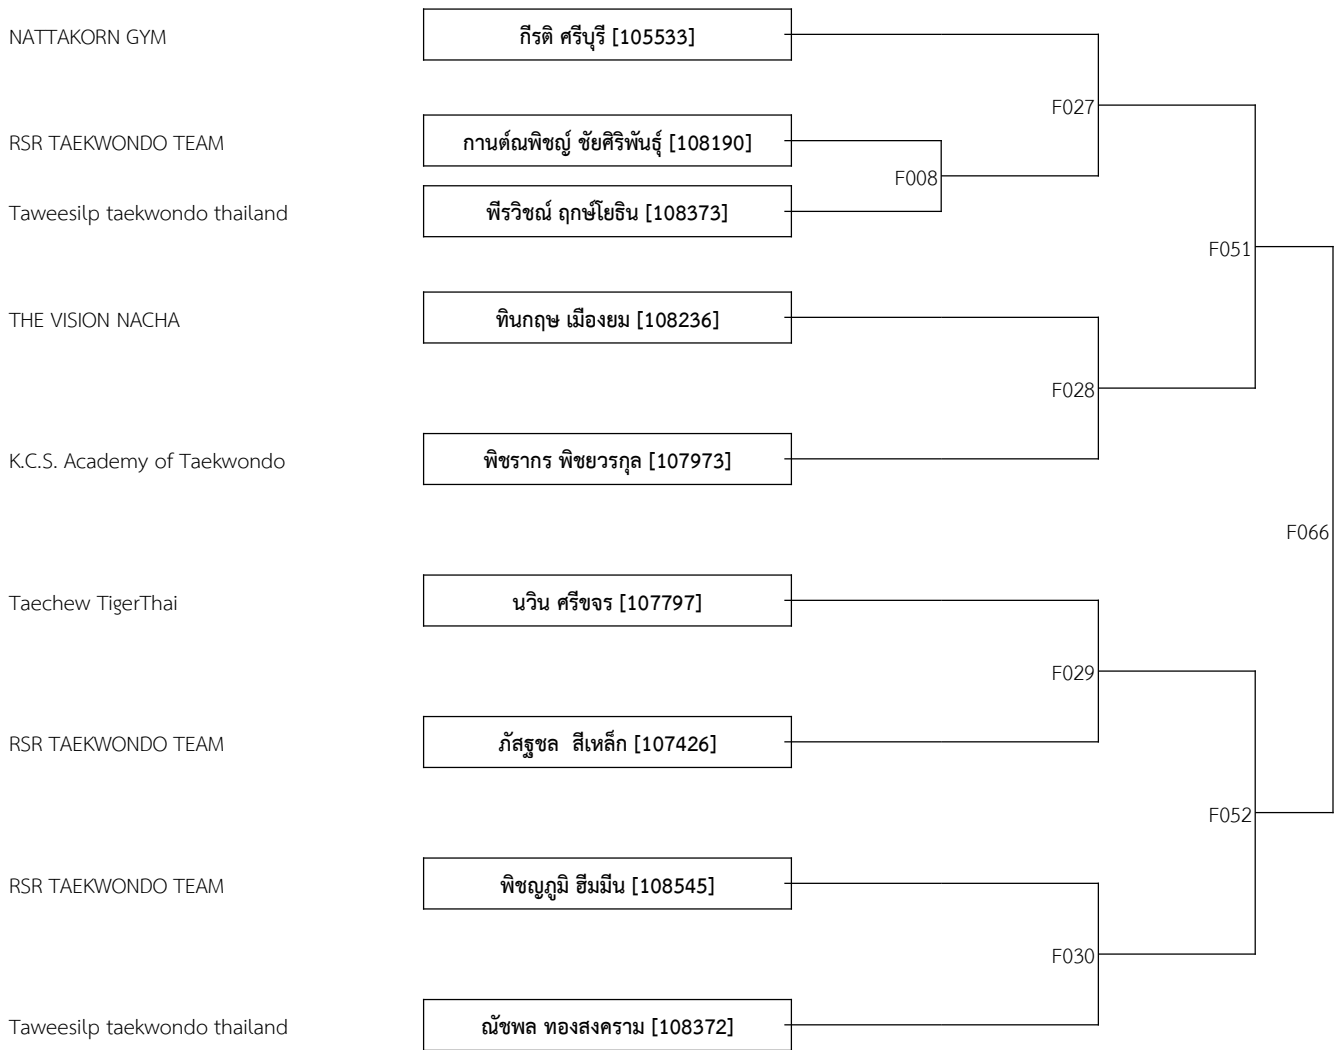

COURT F

A 11-12ปี ชาย D 31-34 กก. (9)

A 11-12ปี หญิง D 31-34 กก. (5)

A 11-12ปี ชาย E 34-38 กก. (7)

RSR TAEKWONDO TEAM	ภูภูมิ บุญอ้อม [106585]		
Taweetilp taekwondo thailand	ธนพล จันทร์ธรรม [107887]	F016	F045
K.C.S. Academy of Taekwondo	มรุเดช สวามีชัย [107942]		
RSR TAEKWONDO TEAM	สายน้ำ สุขเงิน [107384]	F017	F046
Taweetilp taekwondo thailand	คุณานนต์ พิมพิสัย [108434]		
NATTAKORN GYM	ณัฐวัฒน์ รอดปราณี [106618]	F018	F046
Taweetilp taekwondo thailand	นภสินธุ์ เกษเกษม [107357]		