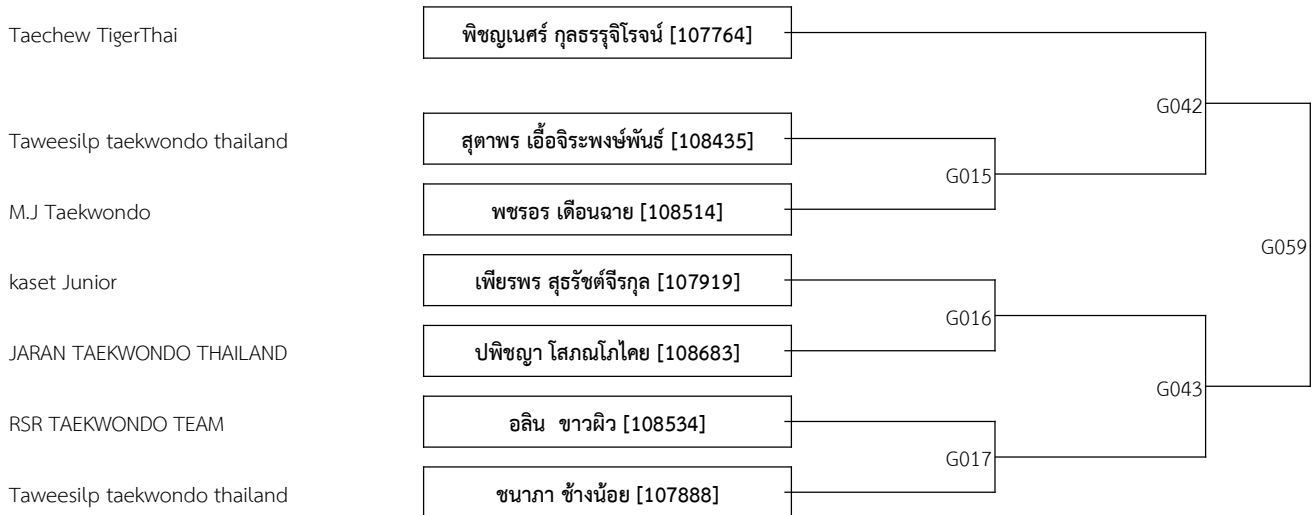

นิปุล บำรุงสุนทร [107563]

F041

F014

F061

F042

A \_9-10ปี ชาย A -23 กก. (7)

A \_9-10ปี หญิง A -23 กก. (7)

RSU NATTAKORN JUNIOR CHAMPIONSHIP 22th