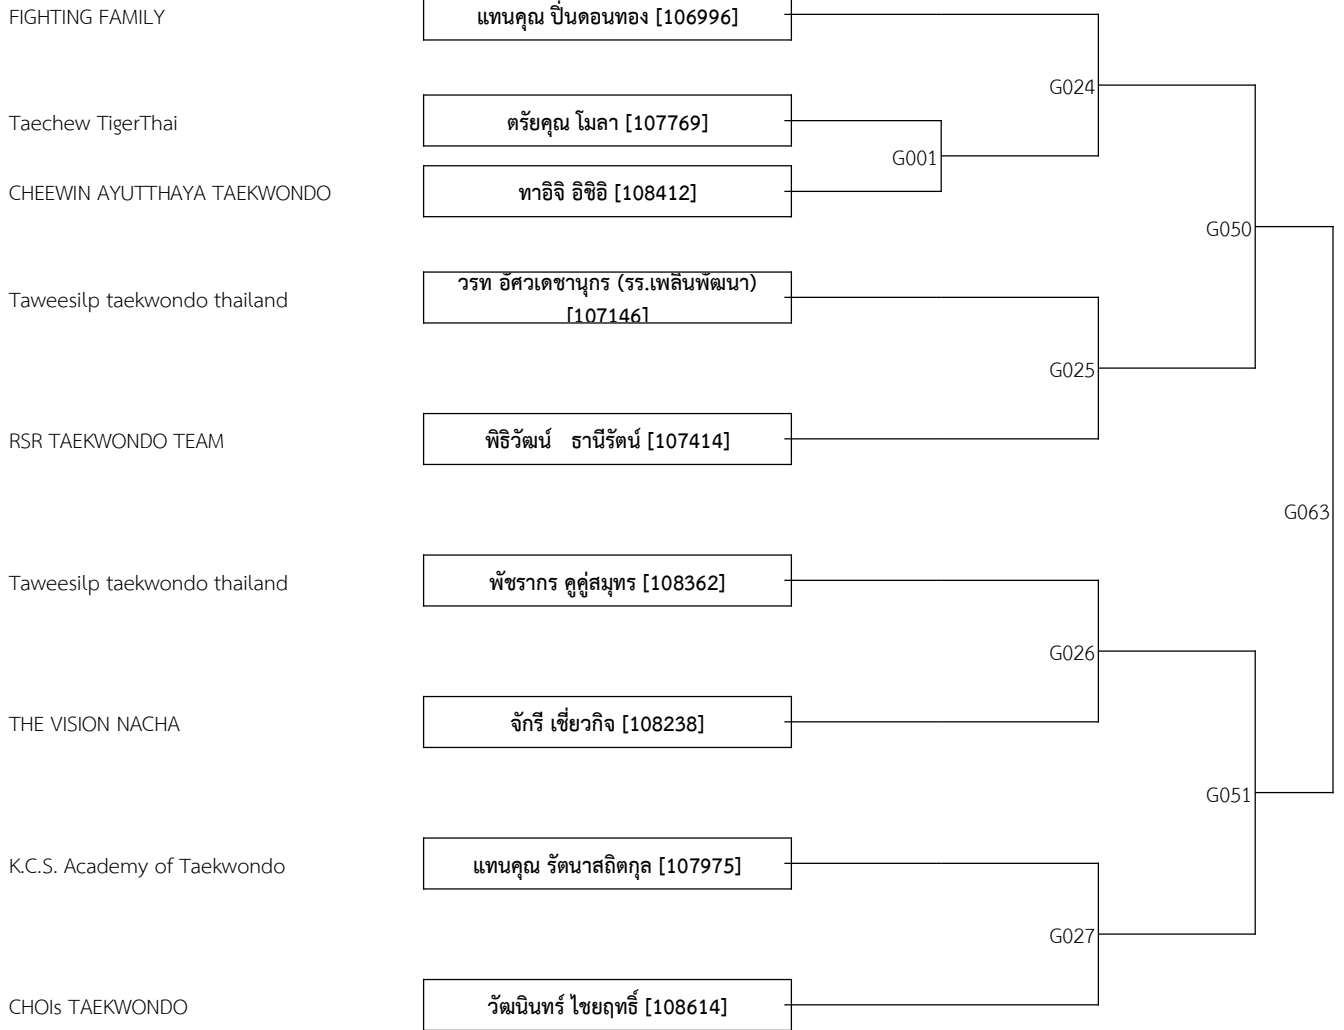

RSU NATTAKORN JUNIOR CHAMPIONSHIP 22th

P : 40

Date: 6/1/2024

COURT G

A _9-10ปี ชาย B 23-25 กก. (9)