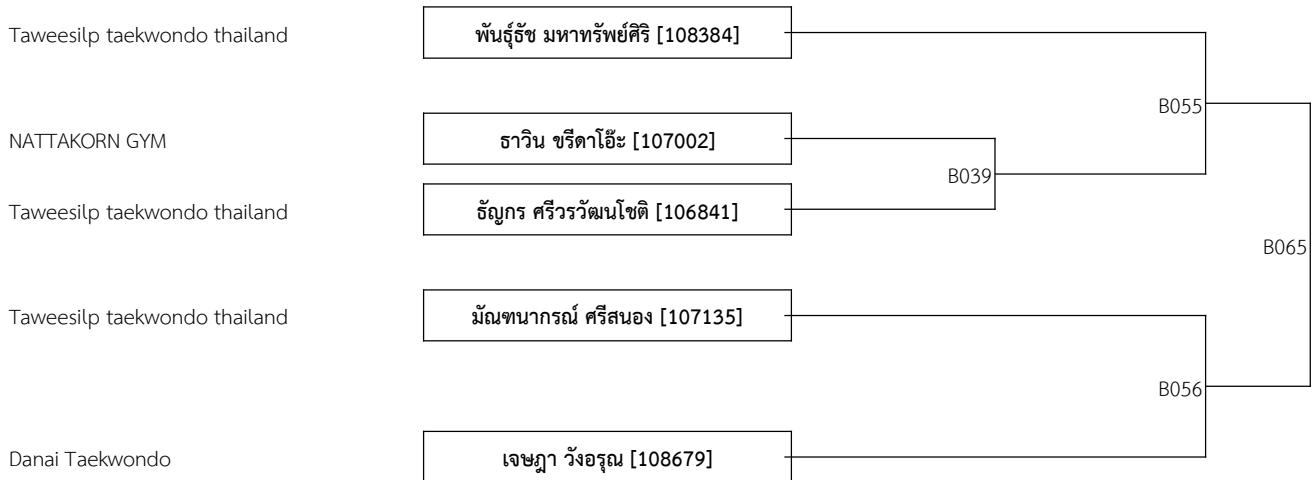

A 12-14ปี ชาย E 45-49 กก. (5)