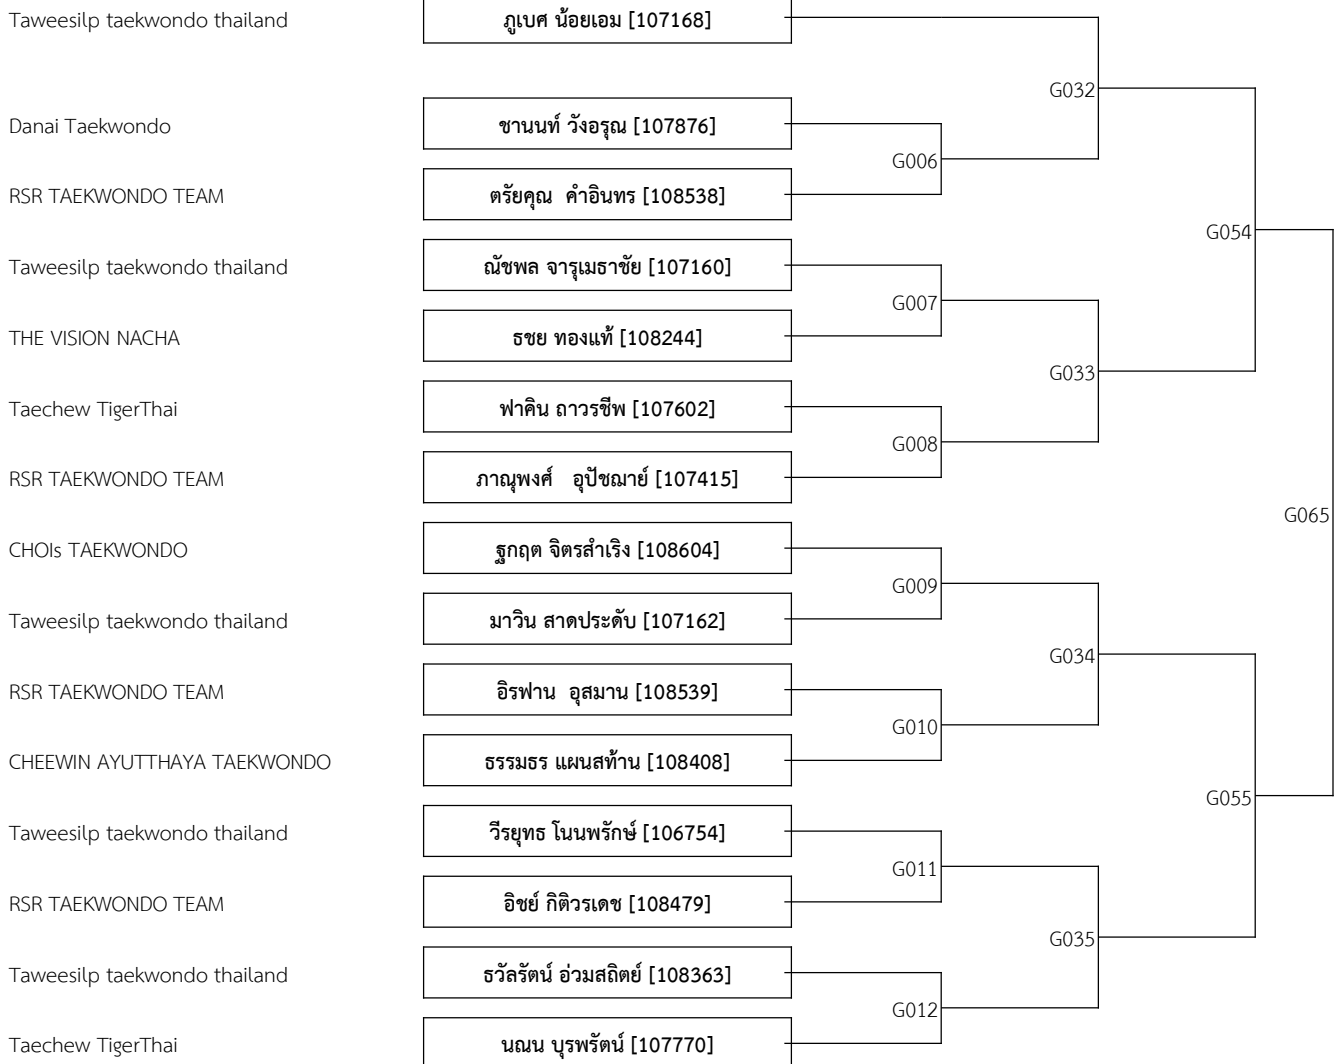

RSU NATTAKORN JUNIOR CHAMPIONSHIP 22th

P : 41

Date: 6/1/2024

COURT G

A _9-10ปี ชาย C 25-27 กก. (15)