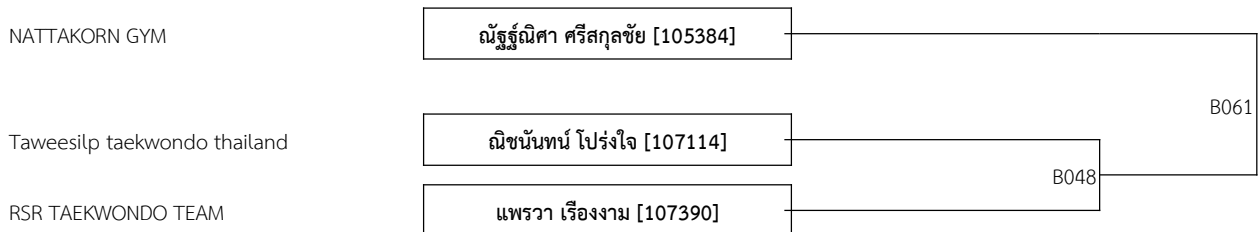

A 15-17ปี หญิง D 46-49 กก. (3)