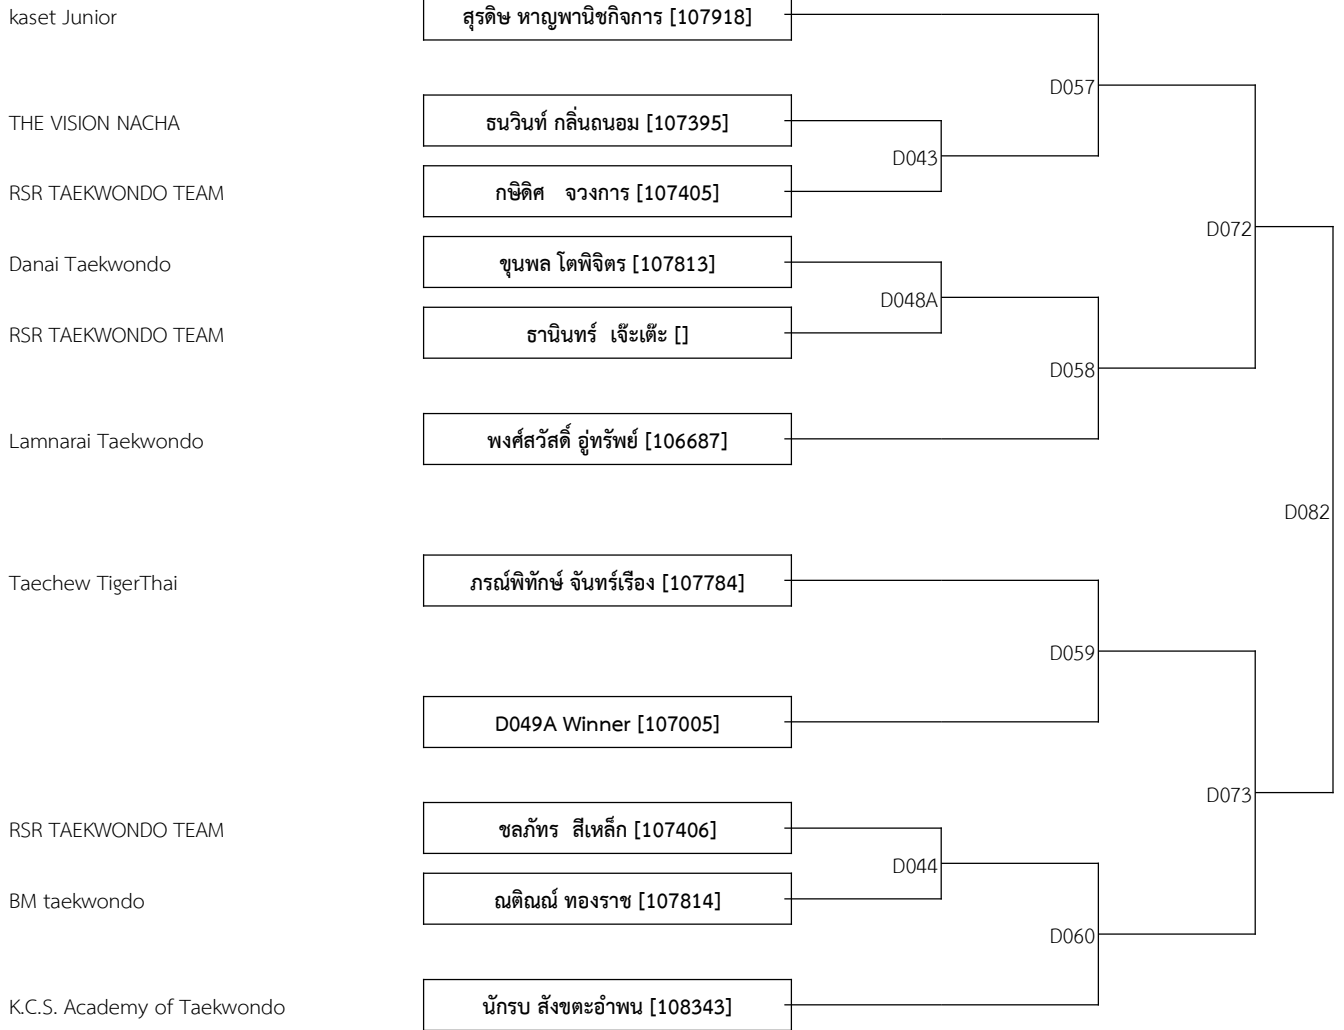

B \_7-8ปี หญิง B 20-22 กก. (7)

RSU NATTAKORN JUNIOR CHAMPIONSHIP 22th

P : 22

Date: 6/1/2024

COURT D

B \_7-8ปี ชาย C 22-24 กก. (11)

C \_7-8ปี หญิง C 22-24 กก. (3)

B \_7-8ปี ชาย D 24-27 กก. (4)