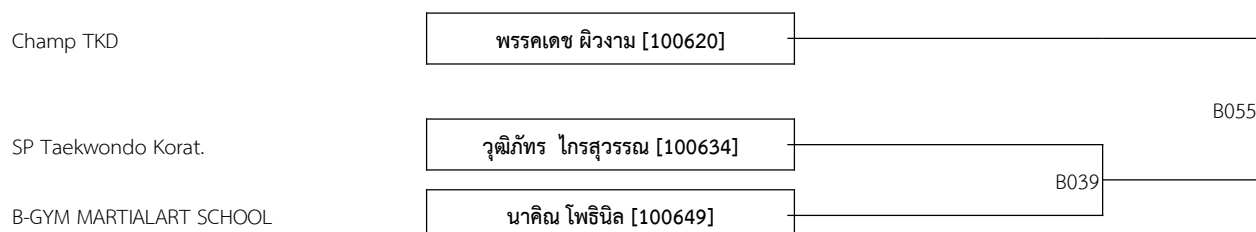

Date: 4/7/2024

COURT B

B 11-12ปี ชาย D 32-35 กก. (9)

B 11-12ปี หญิง D 32-35 กก. (3)

B 11-12ปี ชาย E 35-38 กก. (3)

E-SAN TAEKWONDO OPEN SEASON 1 [สนามที่ 6] มหาสารคาม

P : 10

Date: 4/7/2024