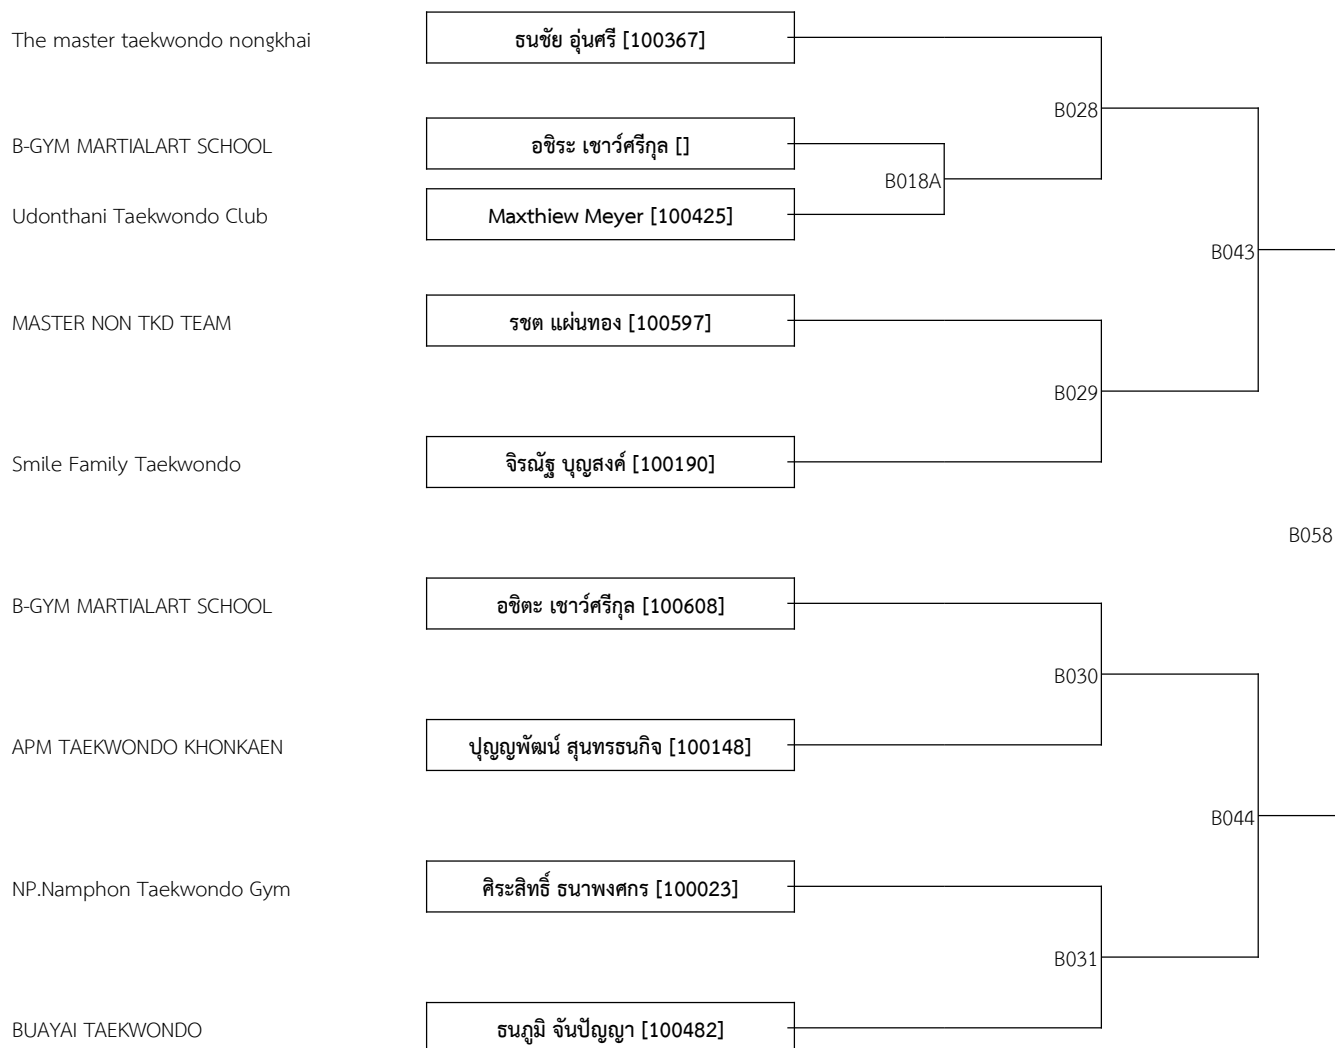

E-SAN TAEKWONDO OPEN SEASON 1 [สนามที่ 6] มหาสารคาม

P : 9

Date: 4/7/2024

COURT B

B 11-12ปี ชาย D 32-35 กก. (9)