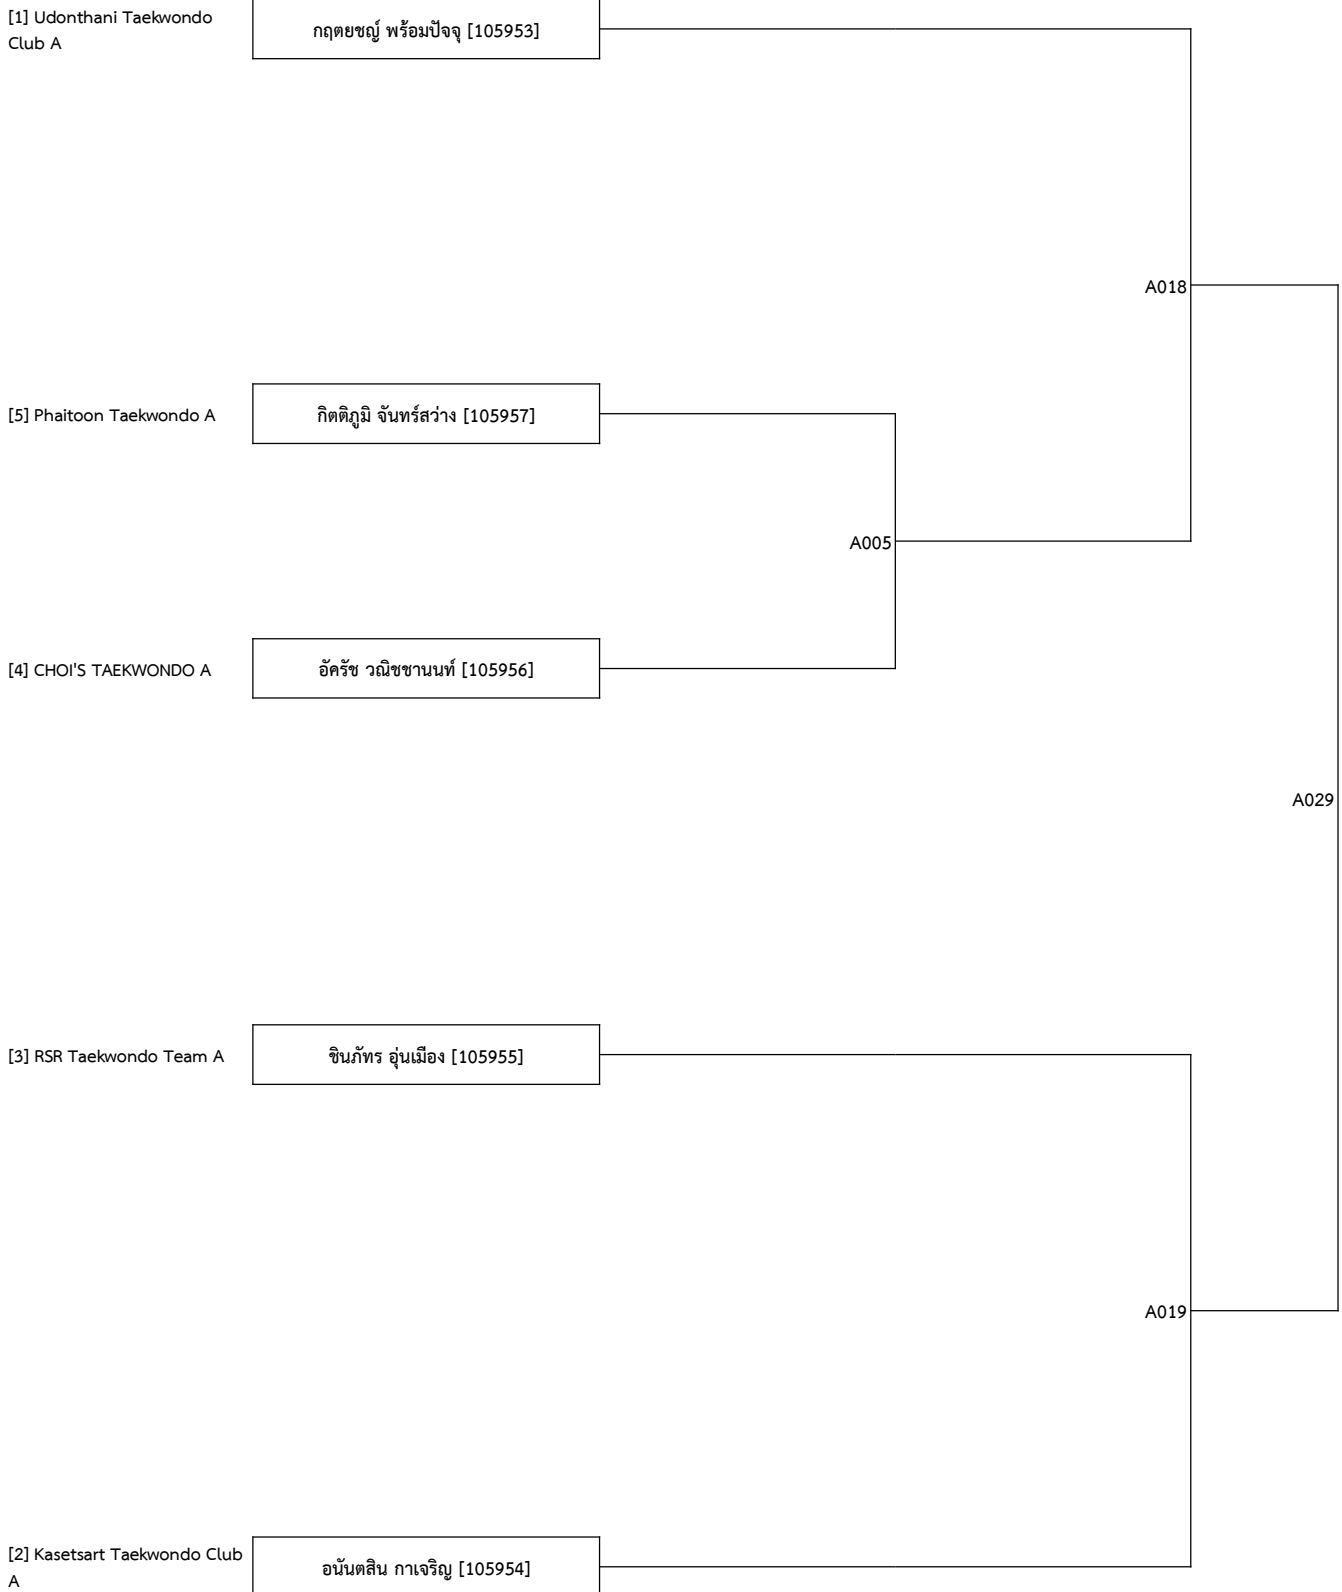

[1] RSR Taekwondo Team
A

เสฏฐิณูดา ปรงทอง [105892]

[3] The Emperor Taekwondo
Suphanburi A

วิศรุตา โพนแพงศรี [105894]

[2] Taweetilp Taekwondo
Thailand A

ปกาดา วาสนา [105893]

A028

A017