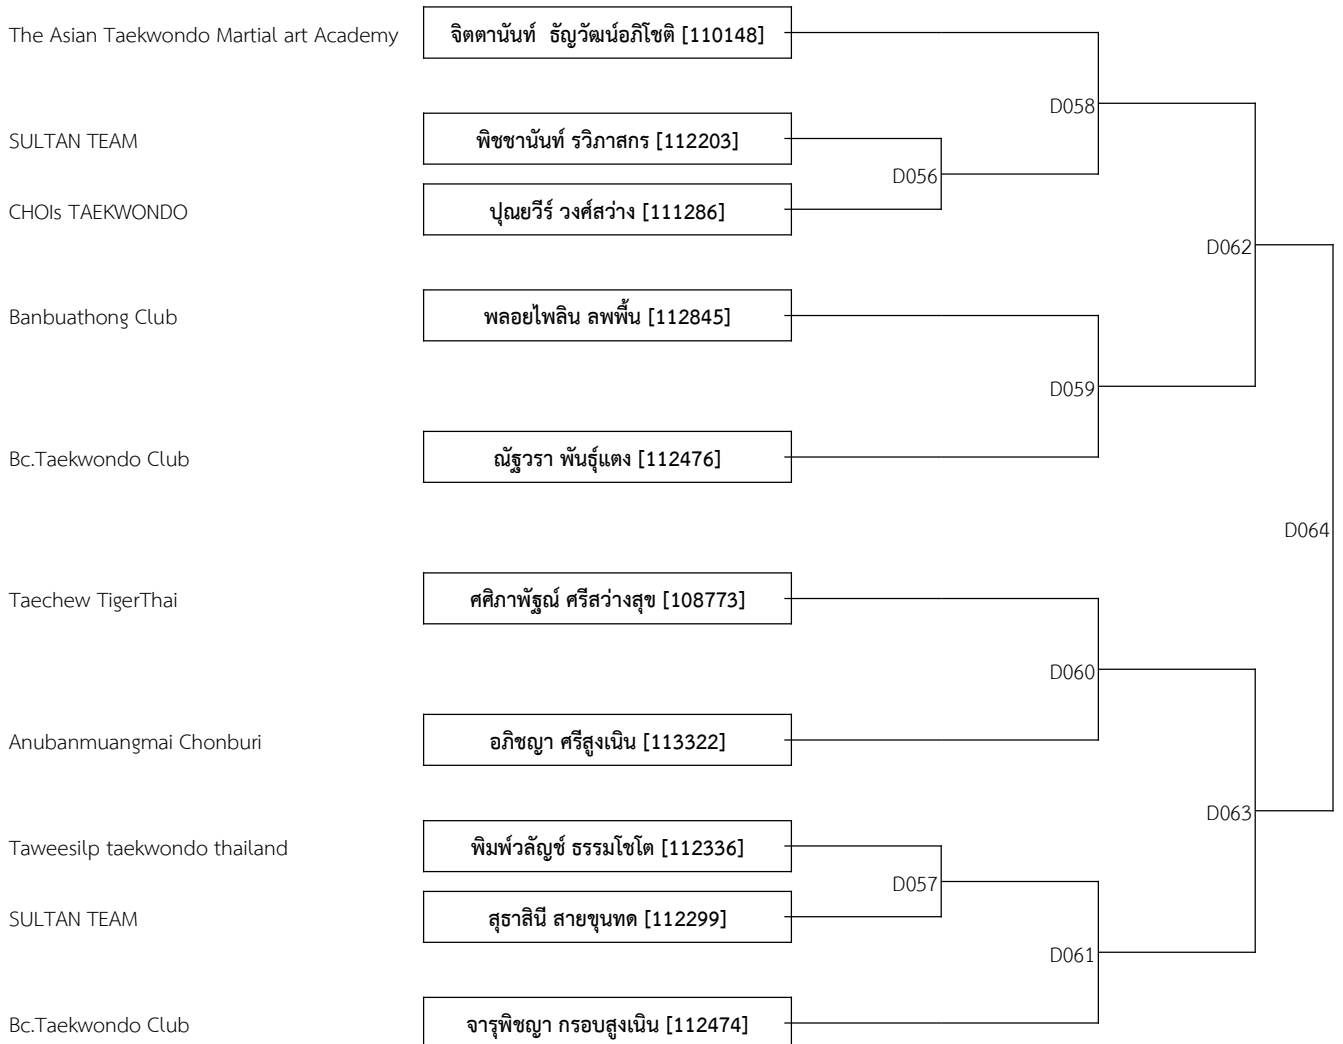

(D)Blue Belt _9-10ปี หญิง (10)