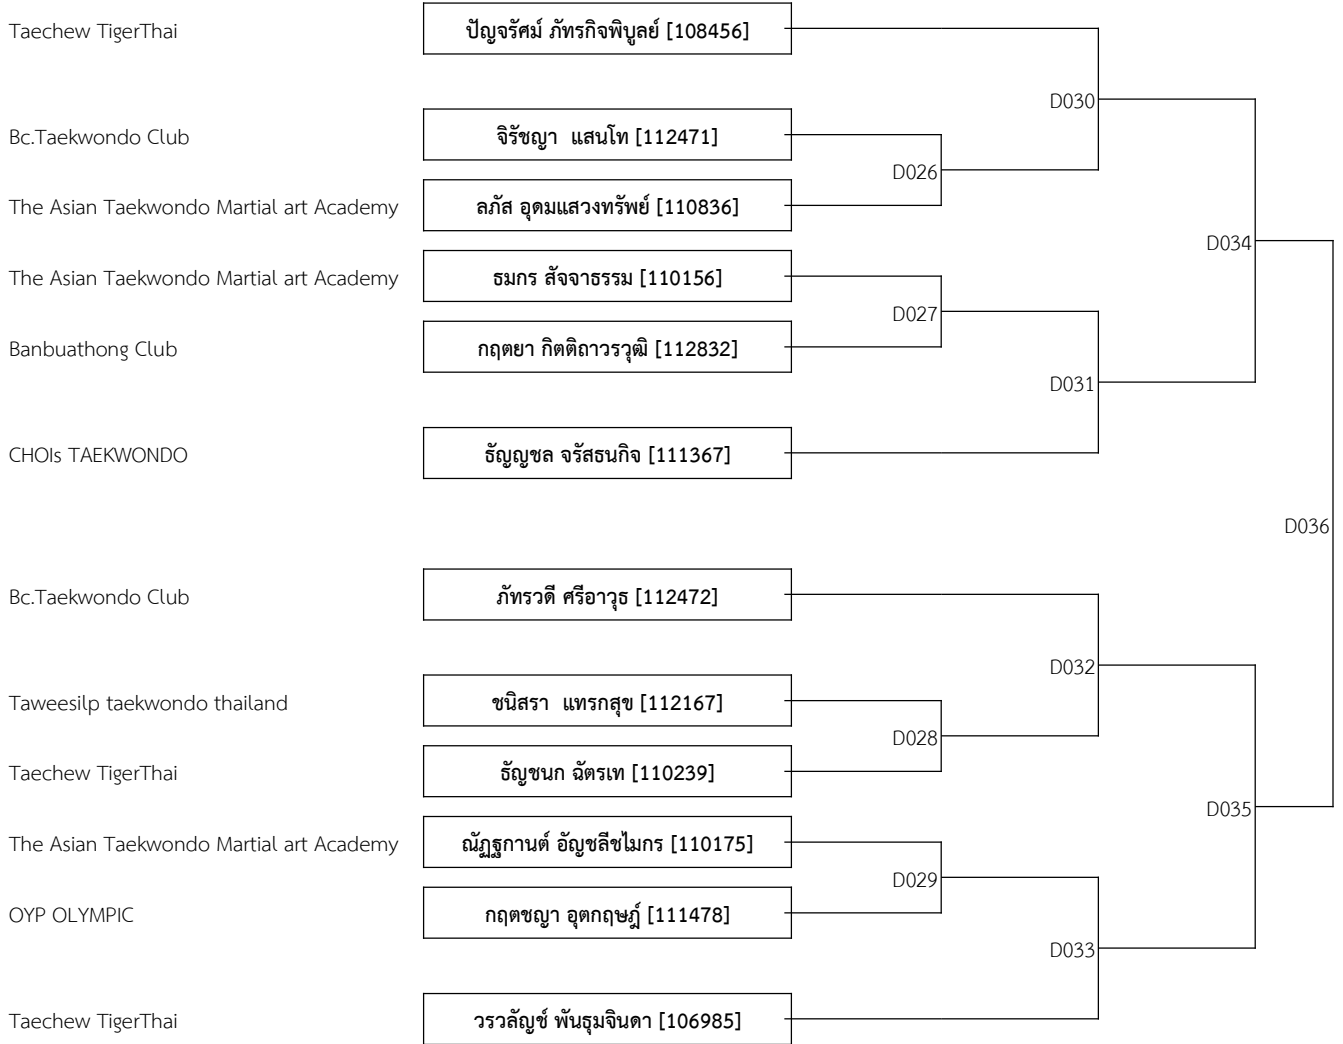

(A)White Belt _9-10ปี หญิง (3)

Banbuathong Club	นันทน์ภัส ตรงเกษมสุข [112931]		
Banbuathong Club	ภรณ์ชนก เกาะทอง [112927]		D100
SULTAN TEAM	Iwarae Siv [112132]	D098	

(B)Yellow Belt _9-10ปี หญิง (7)

(D)Blue Belt _9-10ปี หญิง (10)

(F)Red Belt _9-10ปี หญิง (12)

(D)Blue Belt 11-12ปี คู่ผสม (1)

RSR TAEKWONDO TEAM--หญิง เกษตรภิบาล

(F)Red Belt 11-12ปี คู่ผสม (3)

(B)Yellow Belt 11-12ปี ชาย (2)

(D)Blue Belt 11-12ปี ชาย (1)

RSR TAEKWONDO TEAM--หญฺญ เกษตรภิบาล