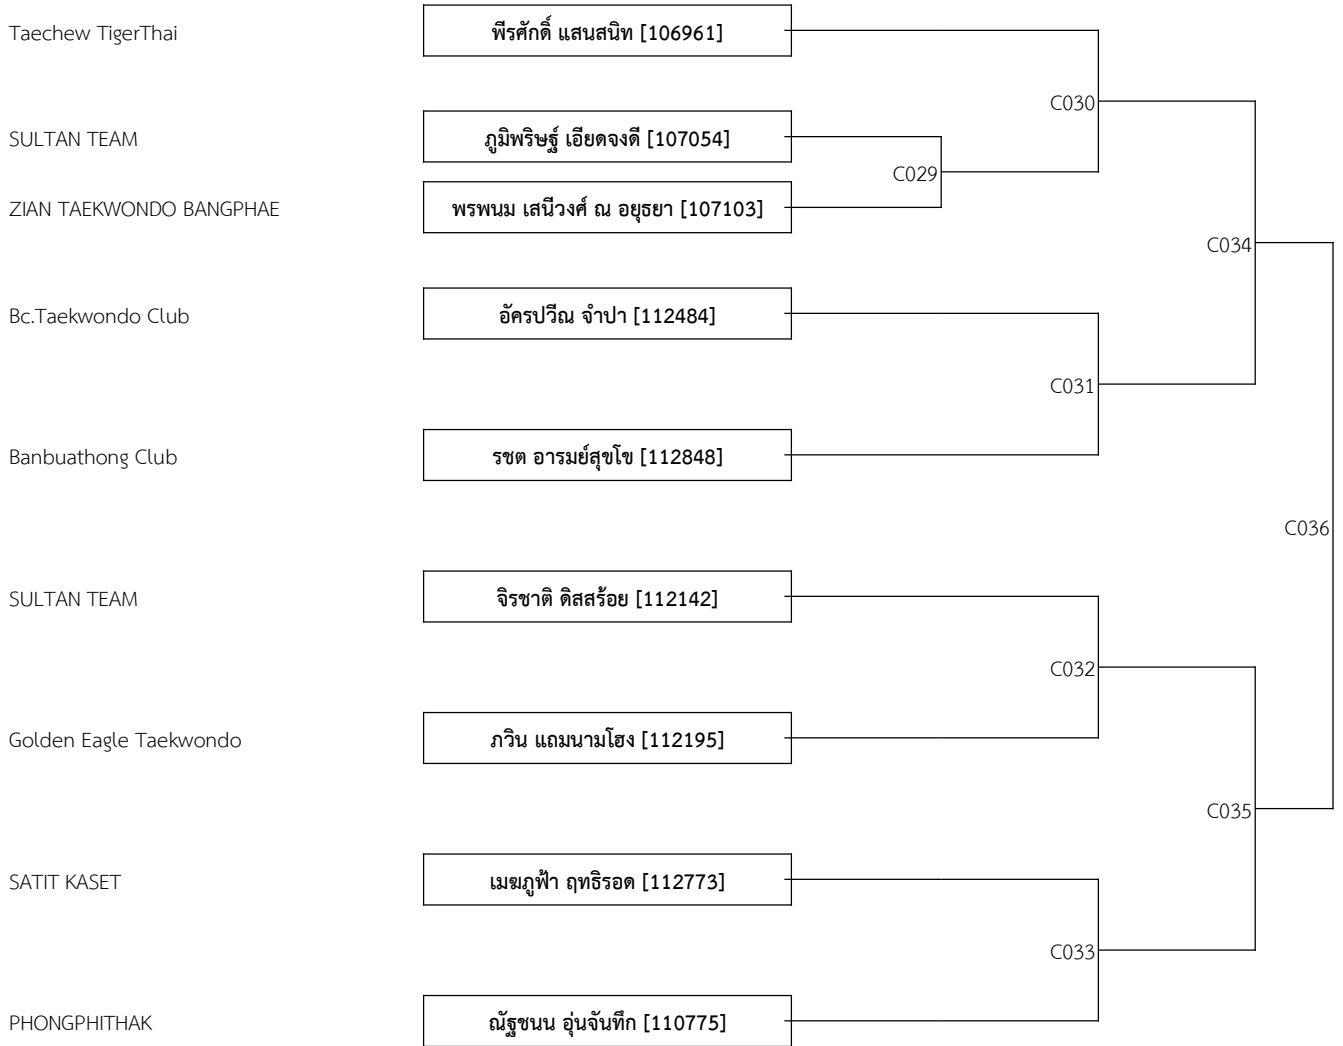

C084

SULTAN TEAM

กัญญาภัค มากมี [107055]

(G)Poom/Black Belt 13-14ปี คู่ผสม (5)

(C)Green Belt 13-14ปี ชาย (2)

(E)Brown Belt 13-14ปี ชาย (5)

(G)Poom/Black Belt 13-14ปี ชาย (9)

(C)Green Belt 13-14ปี หญิง (3)