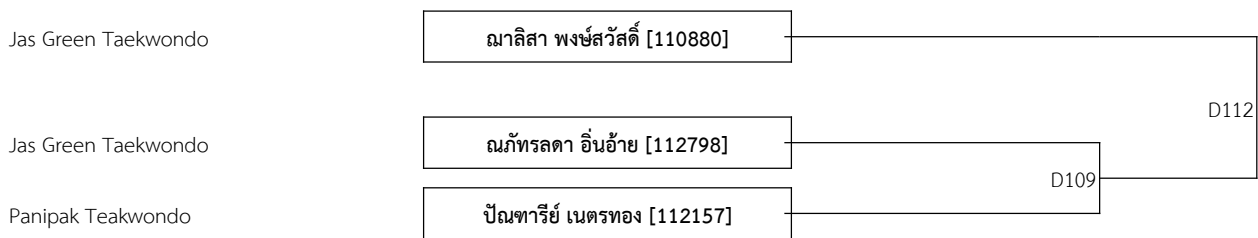

(A)White Belt _-6ปี หญิง (3)