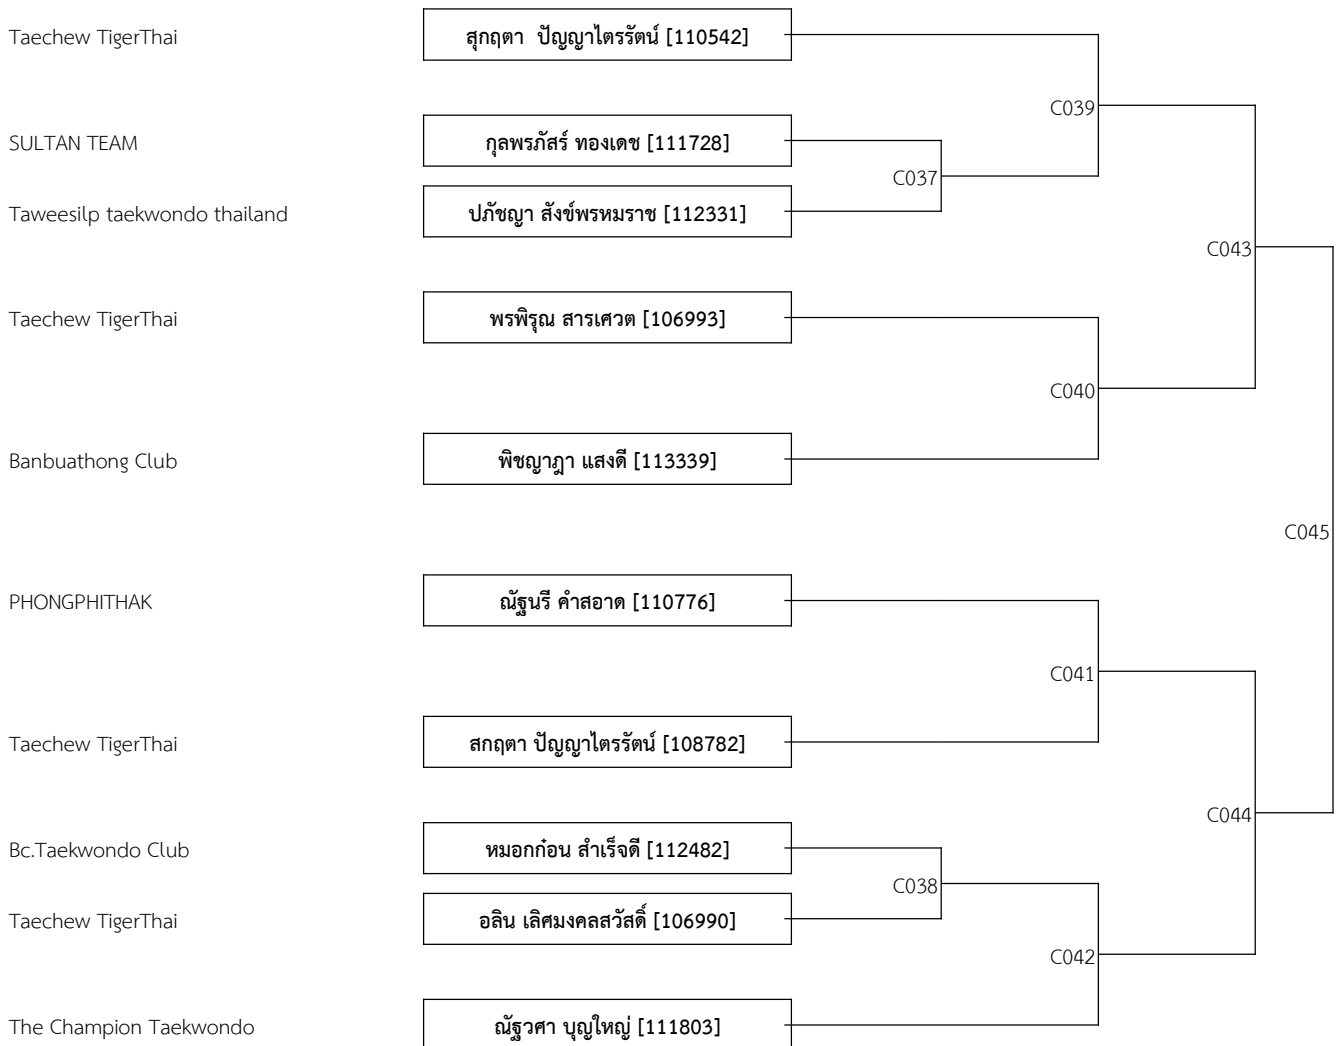

(G)Poom/Black Belt 13-14ปี หญิง (10)