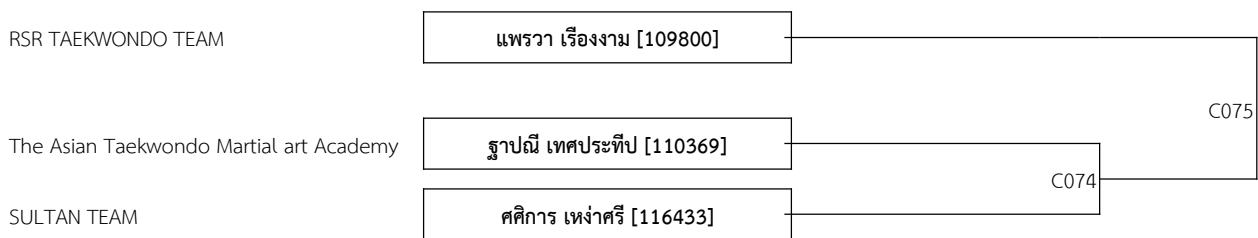

C027

(E)Brown Belt 15-17ปี ชาย (1)

SULTAN TEAM-มรรษกร เหลืองมงคลกุล

(G)Poom/Black Belt 15-17ปี ชาย (9)

(E)Brown Belt 15-17ปี หญิง (3)

(G)Poom/Black Belt 18ปี+ หญิง (6)

(A)White Belt _-6ปี ชาย (5)

(B)Yellow Belt _-6ปี ชาย (3)