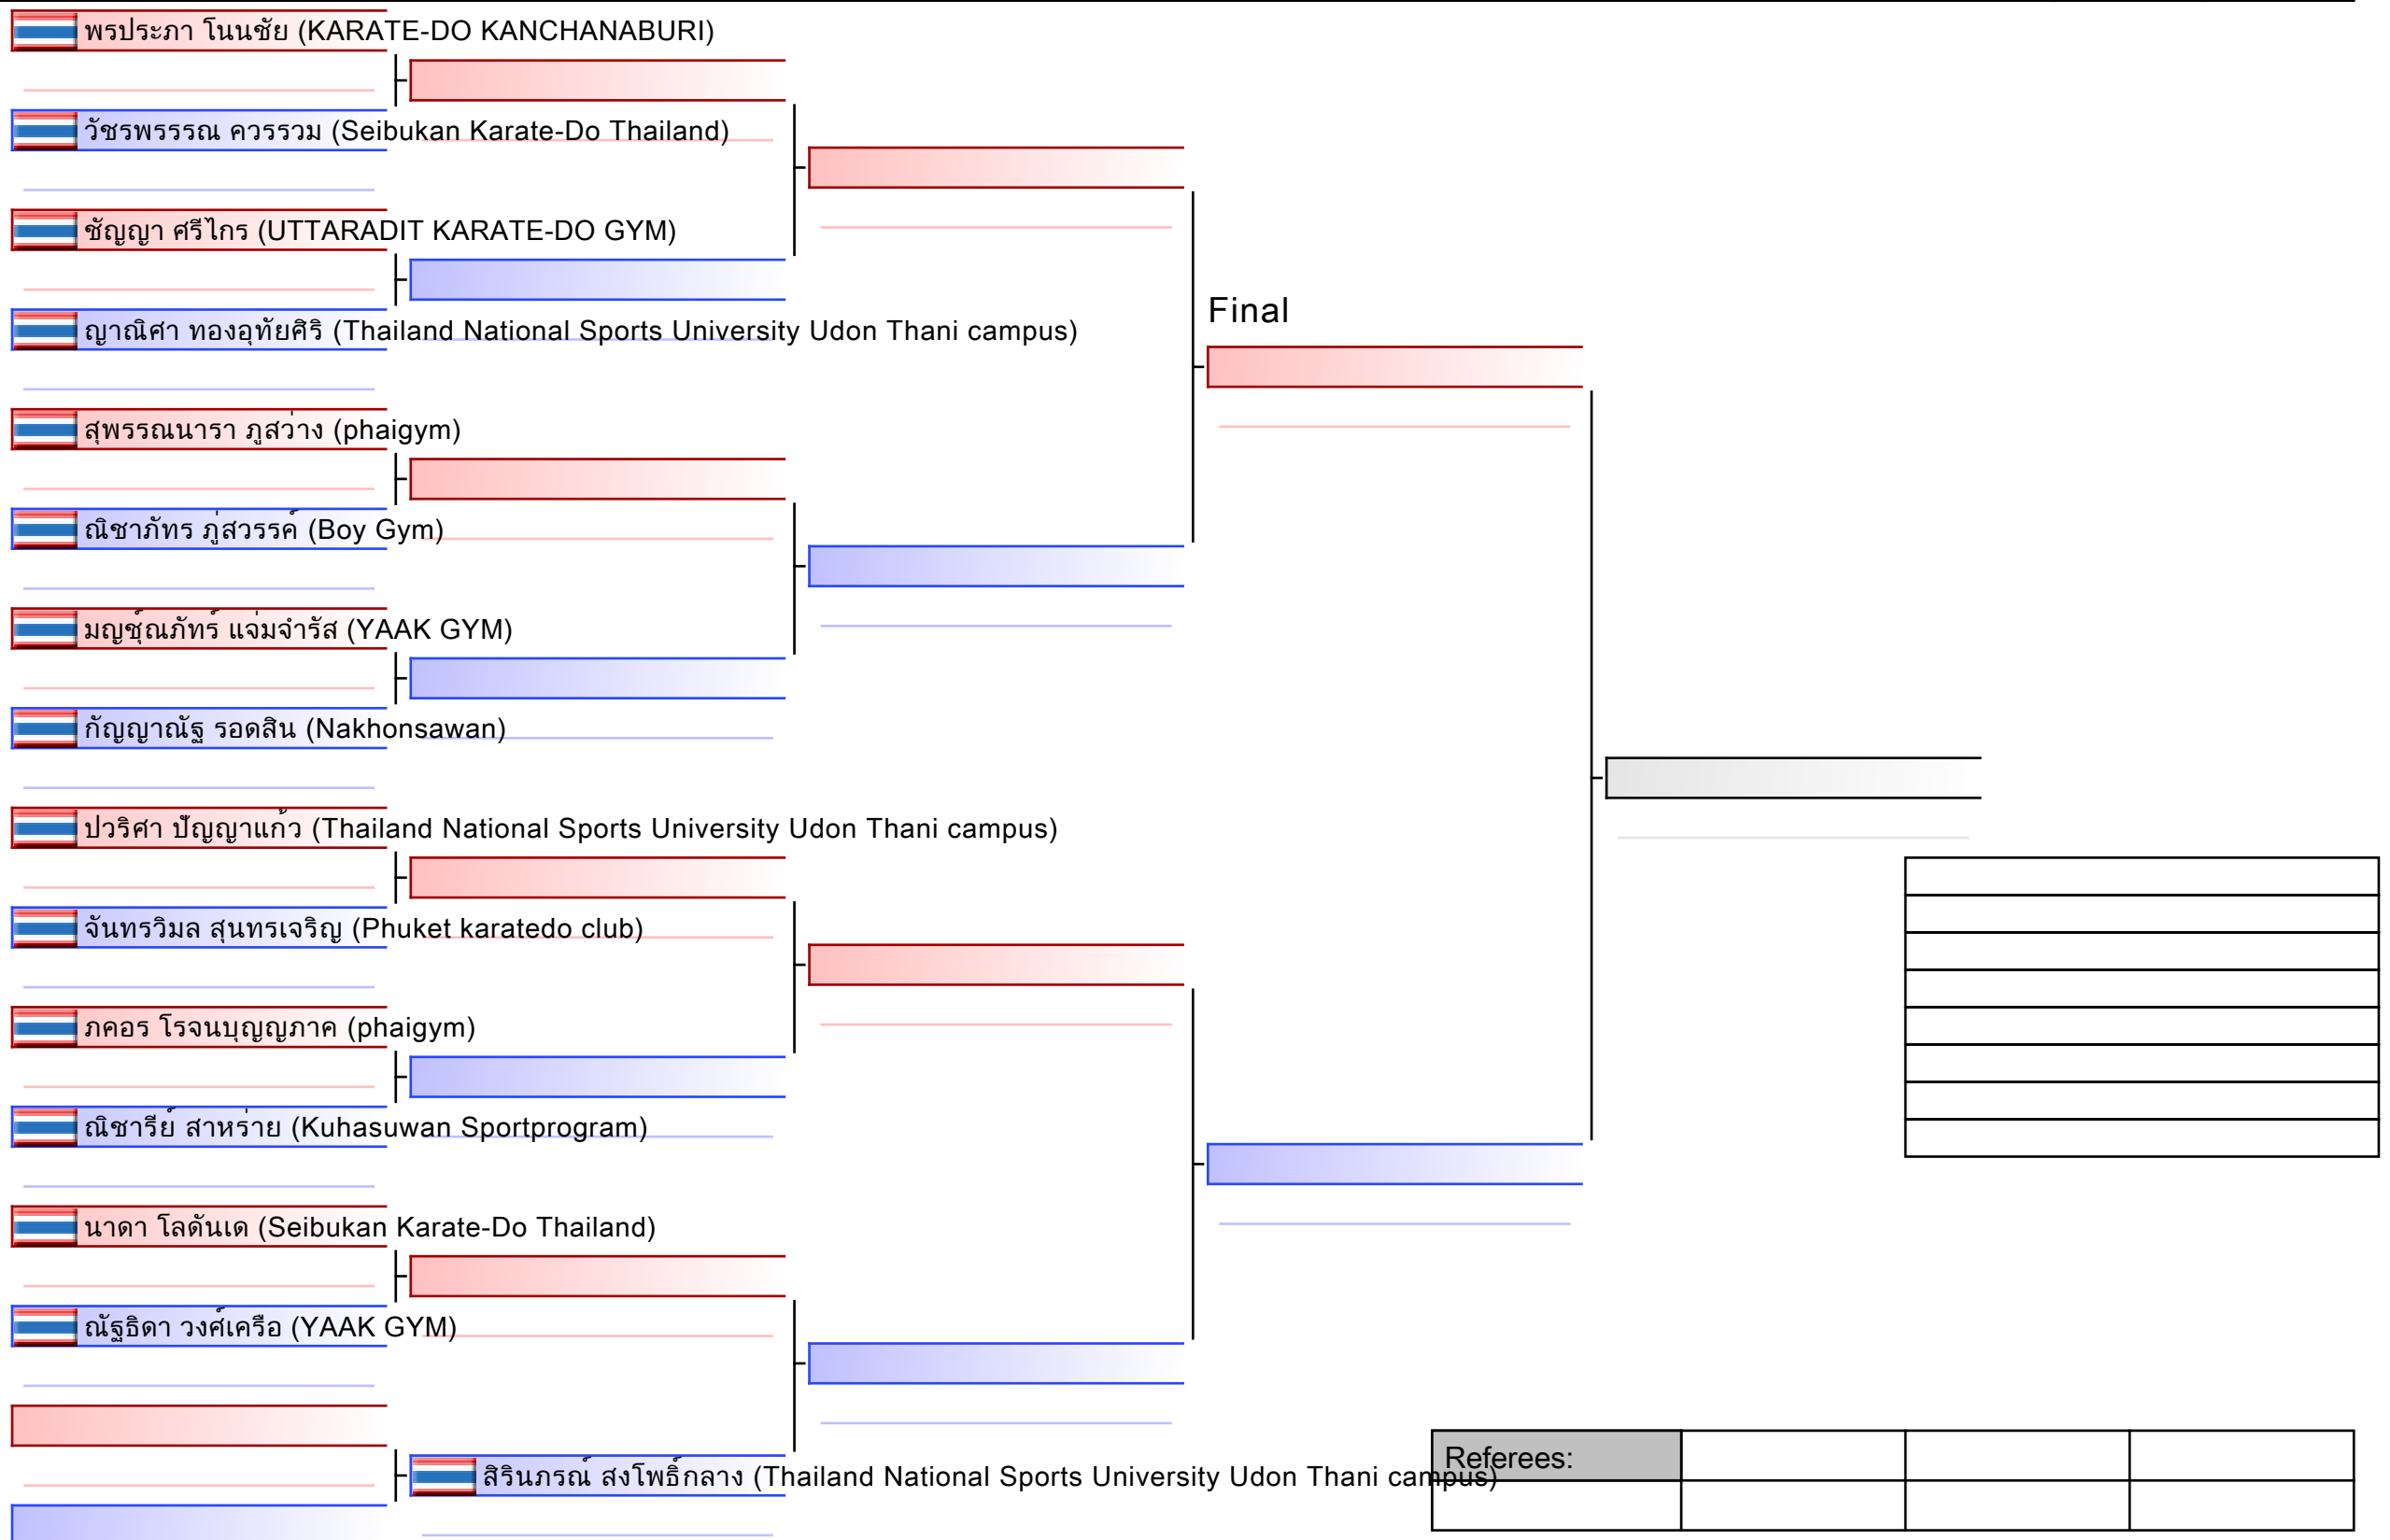

 อันนา อธิพิลโสภา (Seibukan Karate-Do Thailand)

 ณชัญญ์ณัฐ อนันต์ทวีผล (Kaizen Dojo)

Final

Referees:

Final

Referees:			

Final

Referees:			