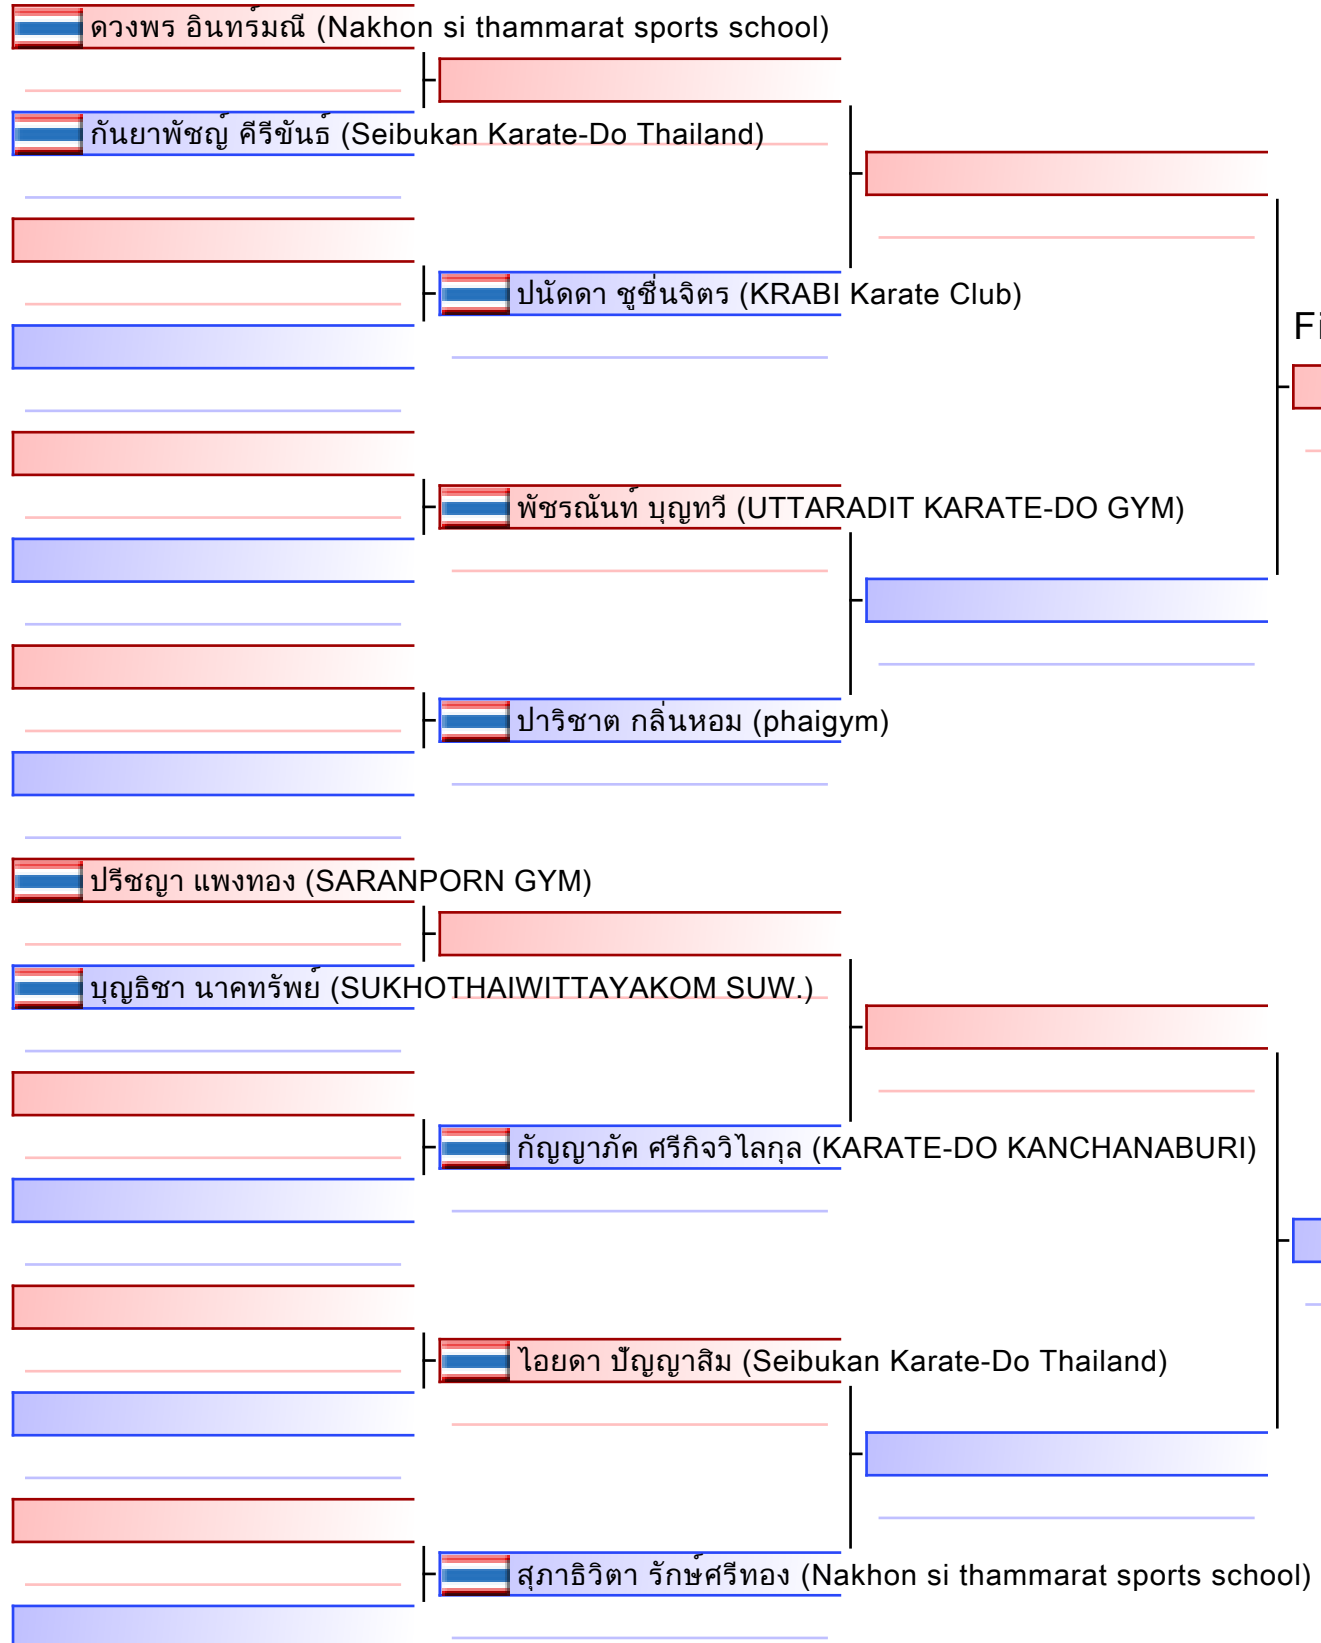

Final

Referee

Referees:			

 ซึลินา อลิชา ลิแบล็ค (Thailand National Sports University Udon Thani campus)

 ณัฐชา ชาละมาลัย (Seibukan Karate-Do Thailand)

 จิรัชญา มีโสภา (Seibukan Karate-Do Thailand)

 พลอยประภัตร์ สิทธิธรรมศาล (phaigym)

Final

Referees:			

Referees:			

Final

Blank box for final result

Referees:			

Referees:			