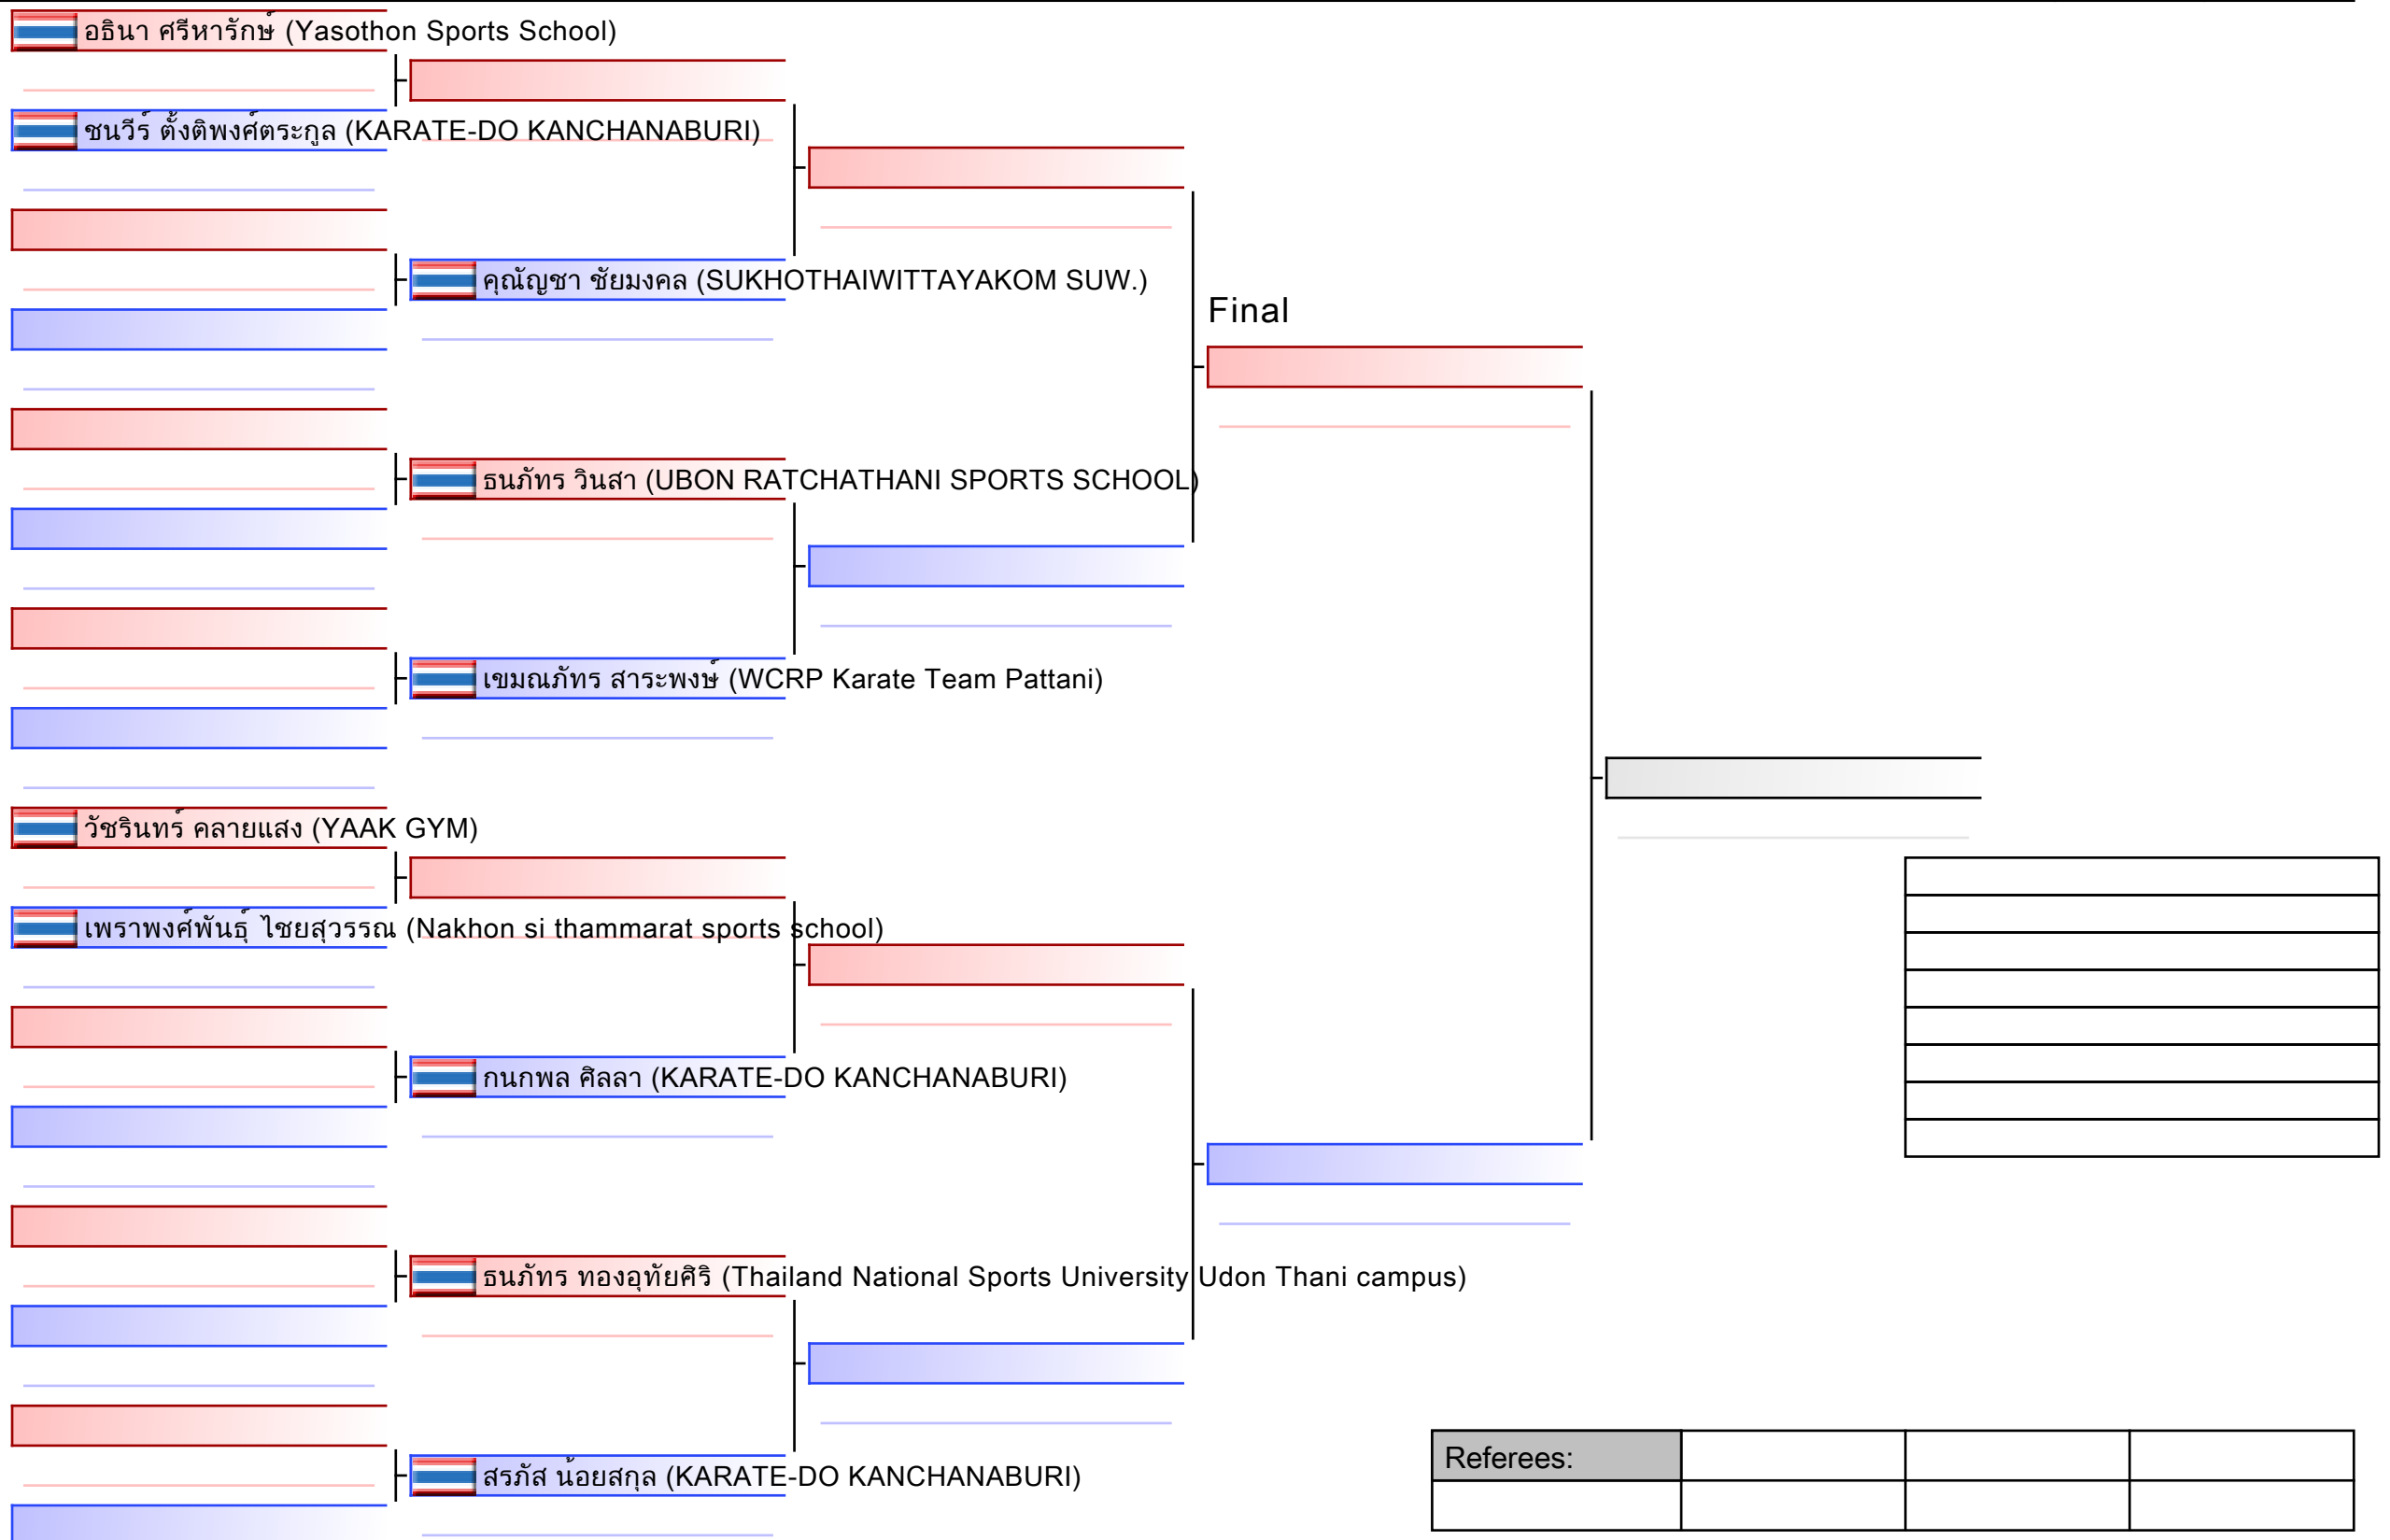

 อันนา อธิพิลโสภา (Seibukan Karate-Do Thailand)

 ณชัญญ์ณัฐ อนันต์ทวีผล (Kaizen Dojo)

Final

Referees:

Final

Referees:			

Final

Referees:			

Final

Referees:			

Referees:			

Final

Blank box for final result

Referees:			

Referees:			