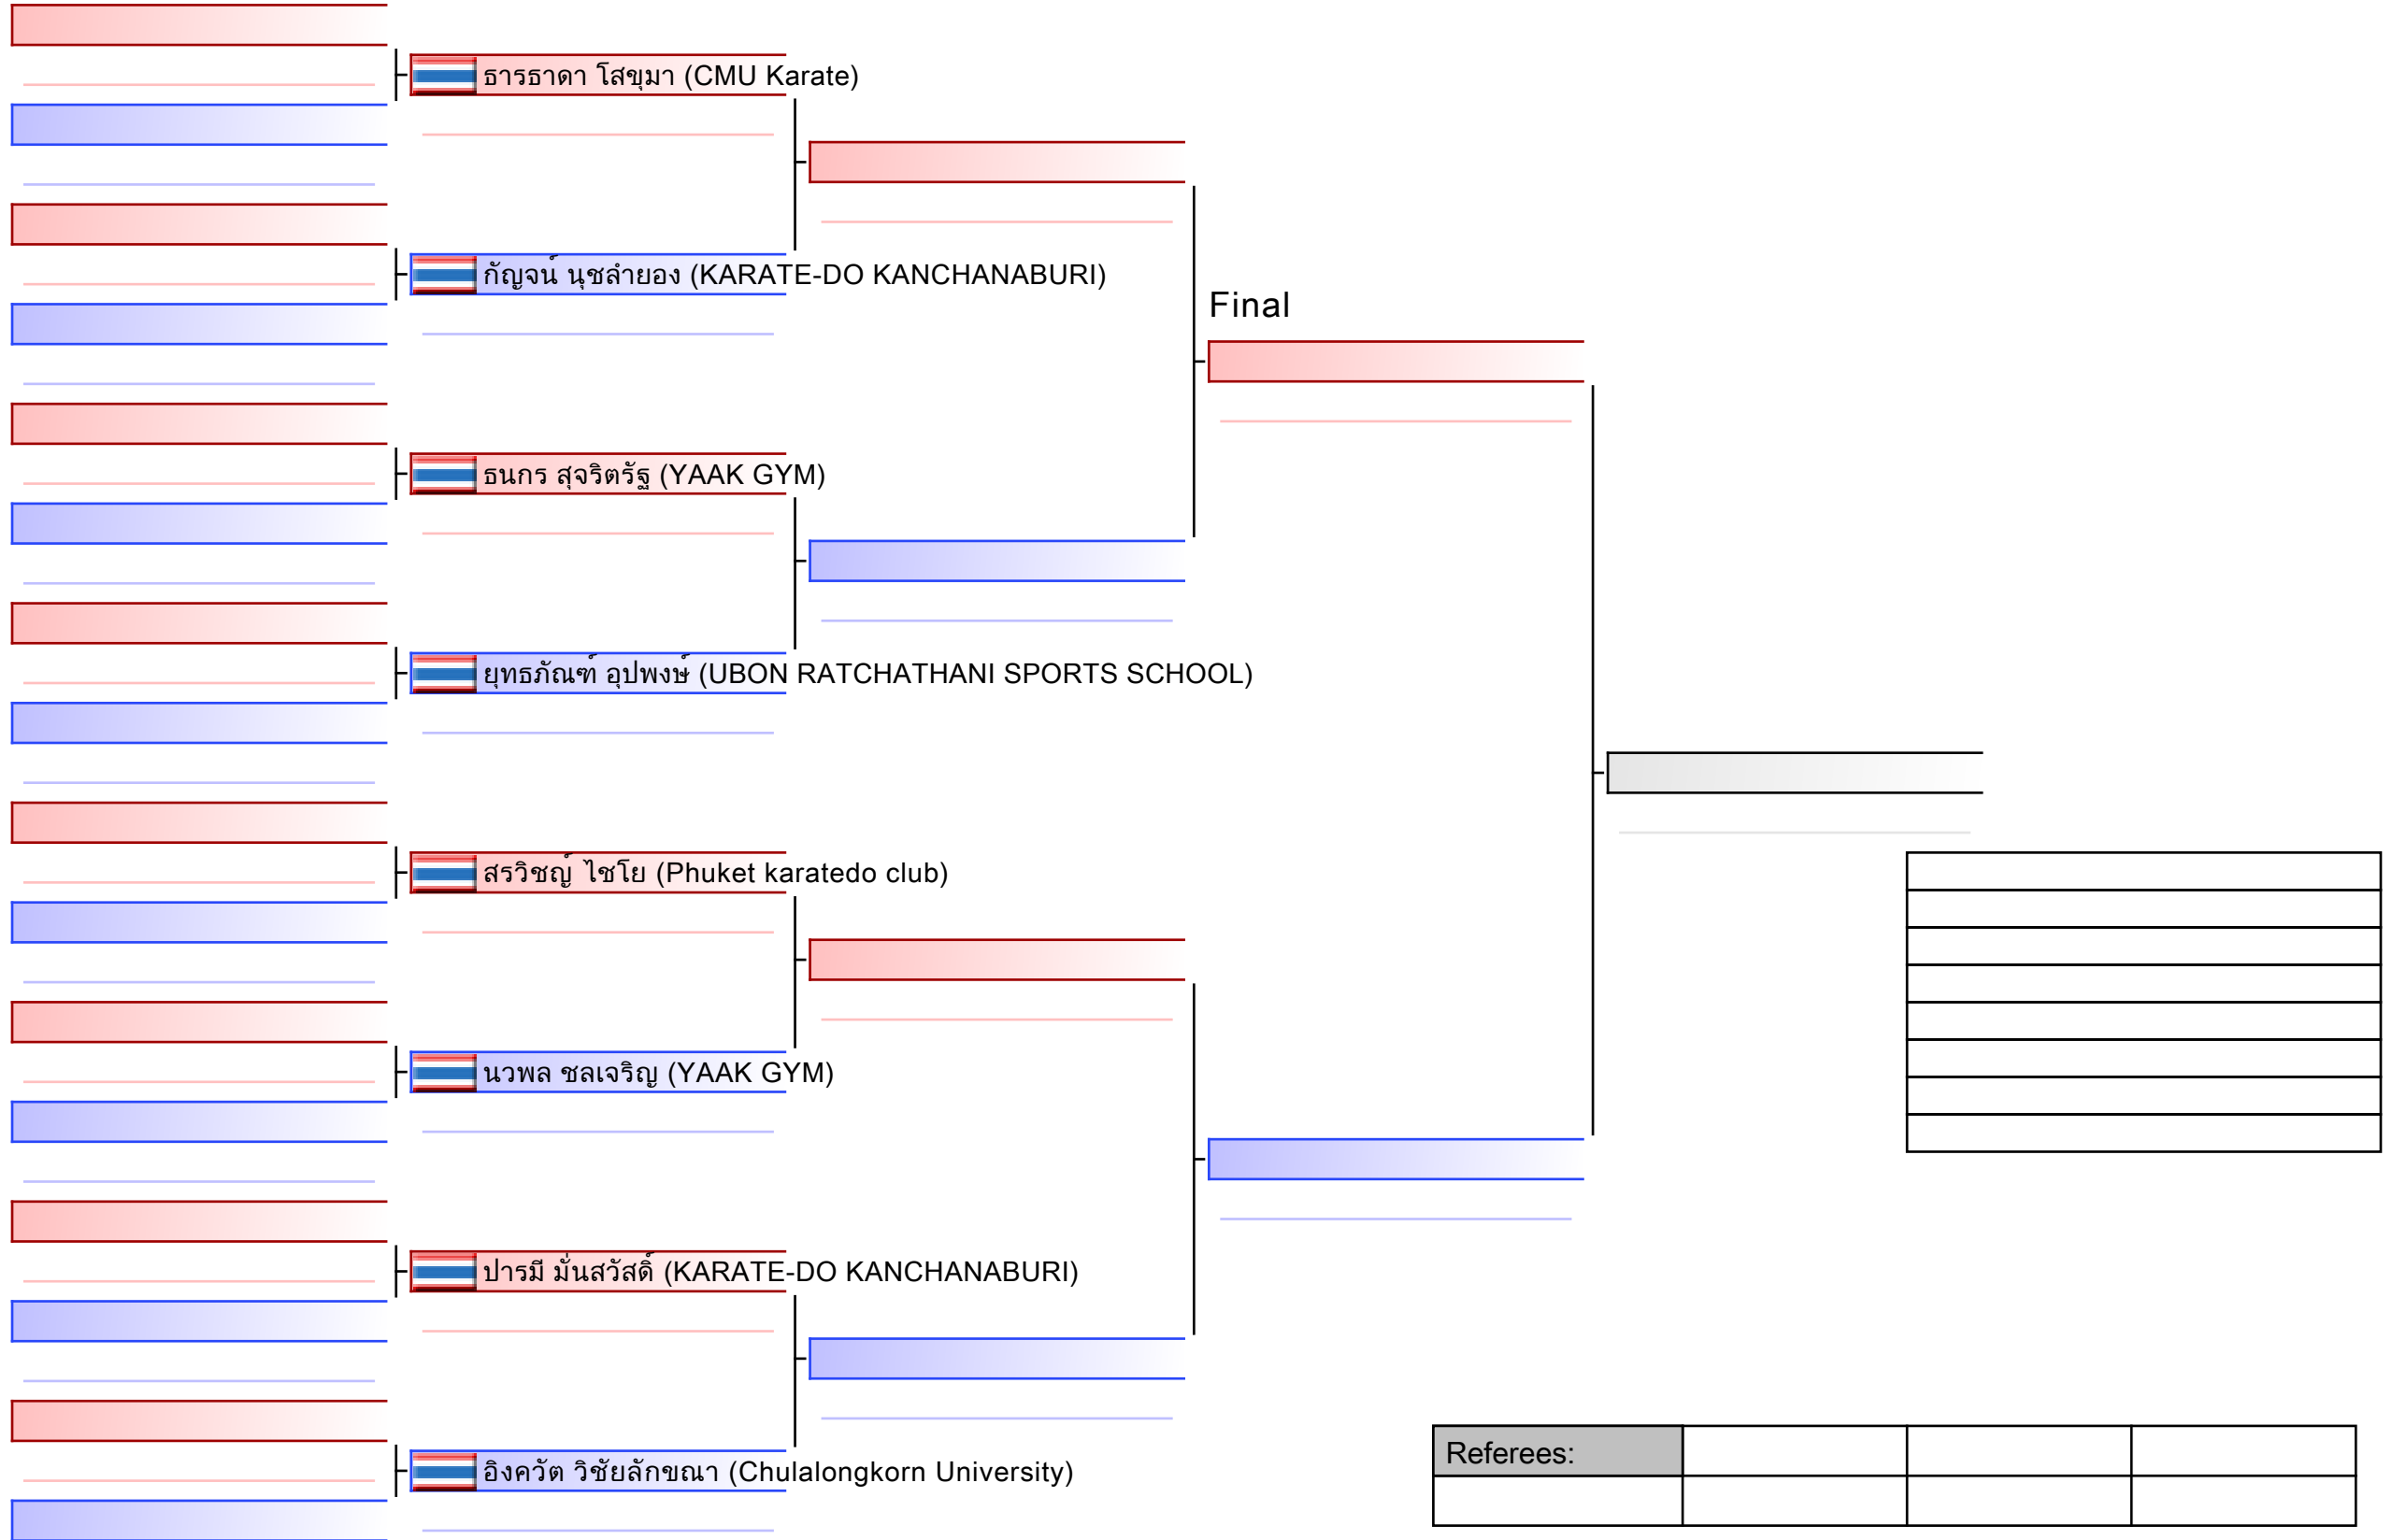

 อันนา อธิพิลโสภา (Seibukan Karate-Do Thailand)

 ณชัญญ์ณัฐ อนันต์ทวีผล (Kaizen Dojo)

Final

Referees:

Final

Referees:			

Final

Referees:			

Final

Referees:			

Referees:			

Final

Blank box for final result

Referees:			

Referees:			