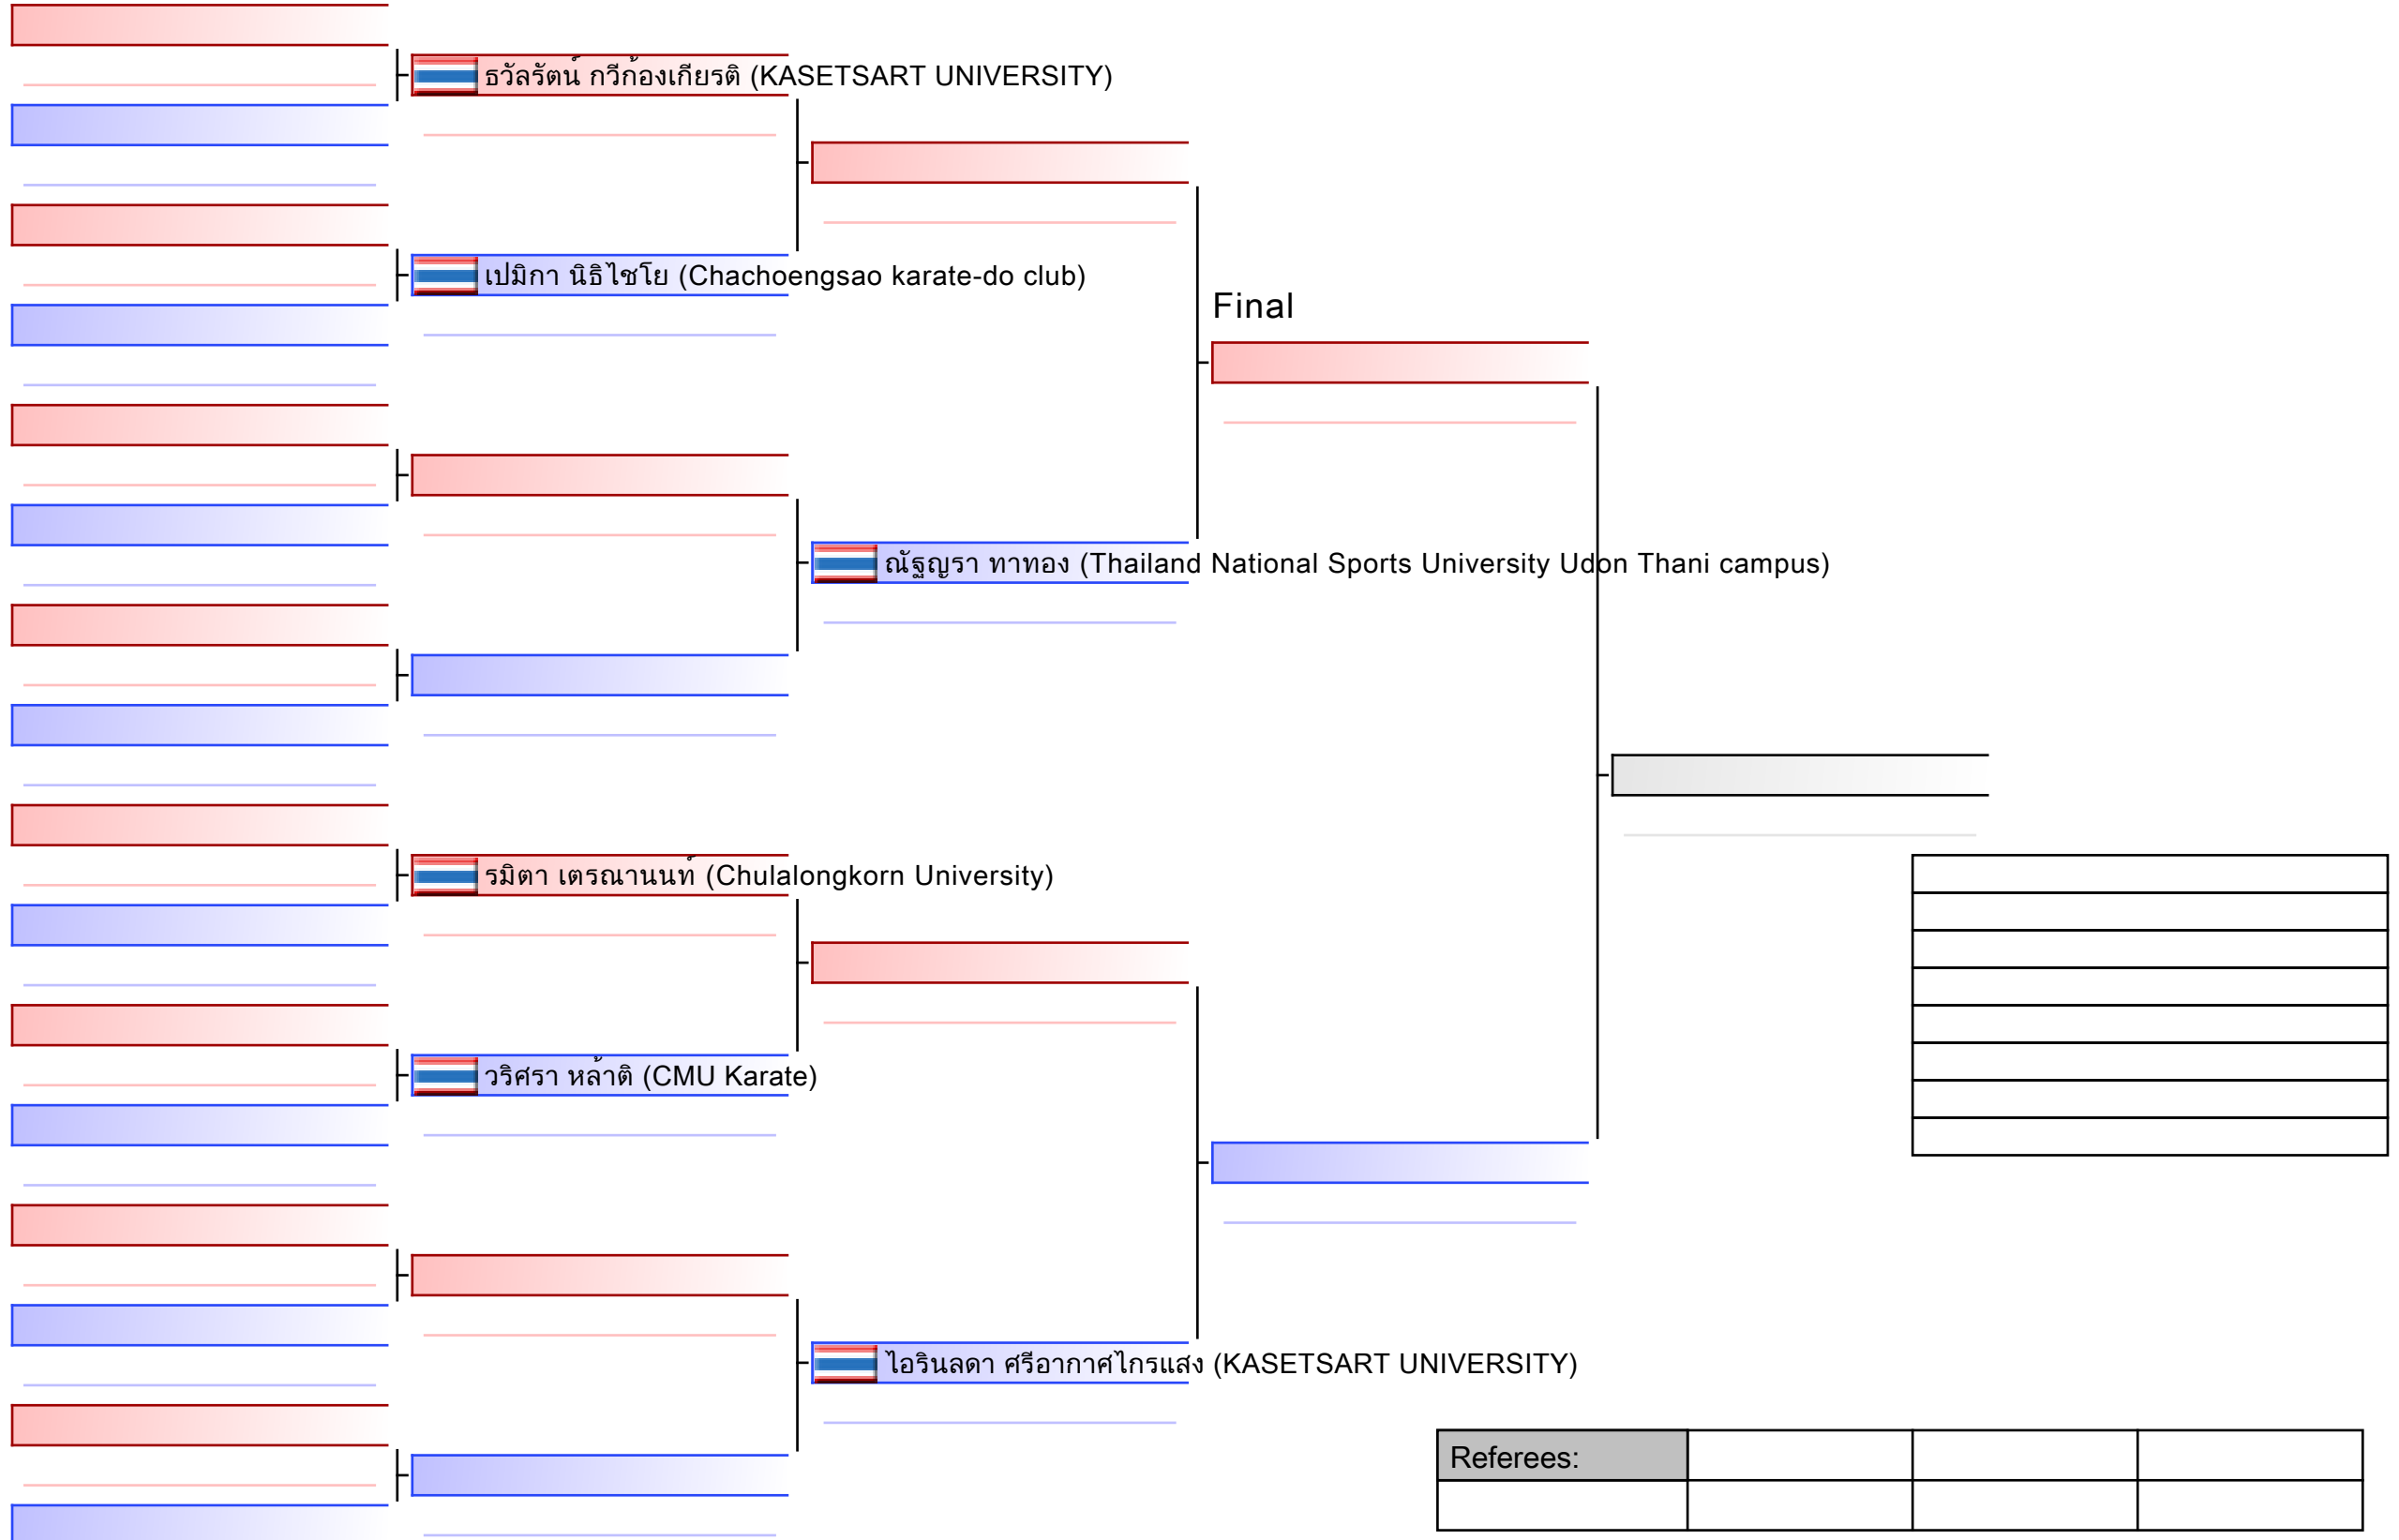

 อันนา อธิพิลโสภา (Seibukan Karate-Do Thailand)

 ณชัญญ์ณัฐ อนันต์ทวีผล (Kaizen Dojo)

Final

Referees:

Final

Referees:			

Final

Referees:			

Final

Referees:			

Referees:			

Final

Blank box for final result

Referees:			

Referees:			