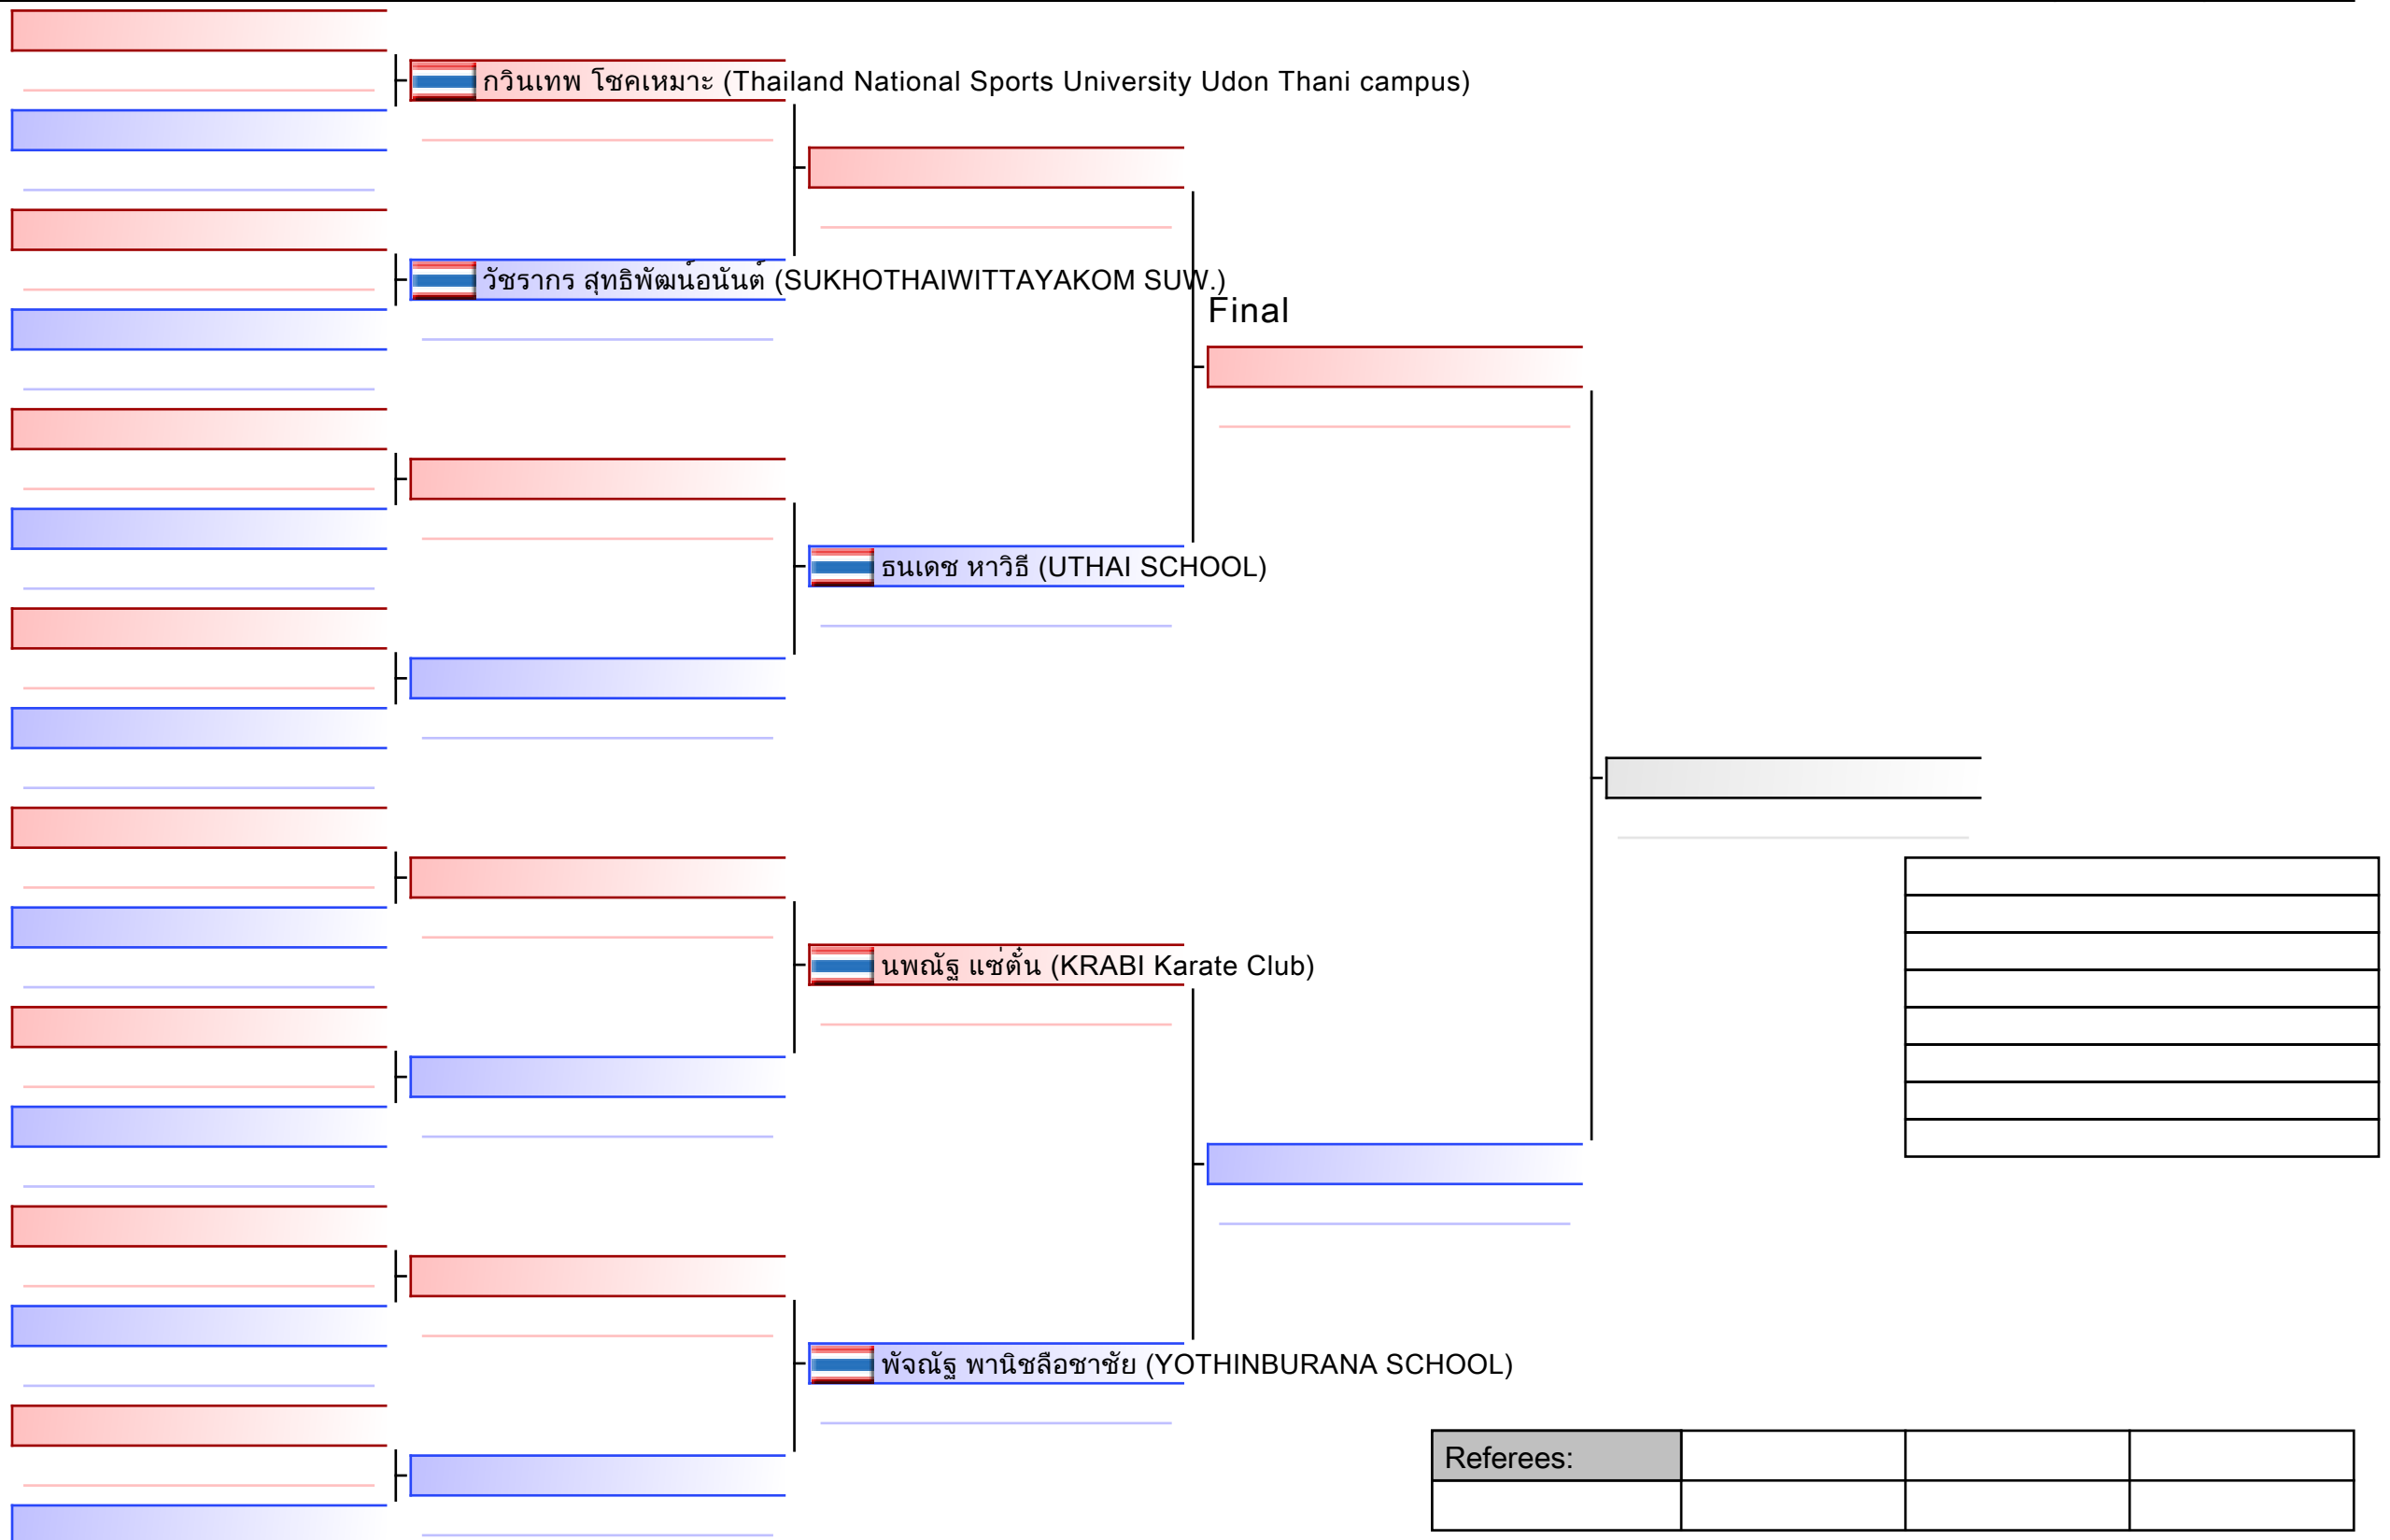

 อันนา อธิพิลโสภา (Seibukan Karate-Do Thailand)

 ณชัญญ์ณัฐ อนันต์ทวีผล (Kaizen Dojo)

Final

Referees:

Final

Referees:			

Final

Referees:			

Final

Referees:			

Referees:			

Final

Blank box for final result

Referees:			

Referees:			