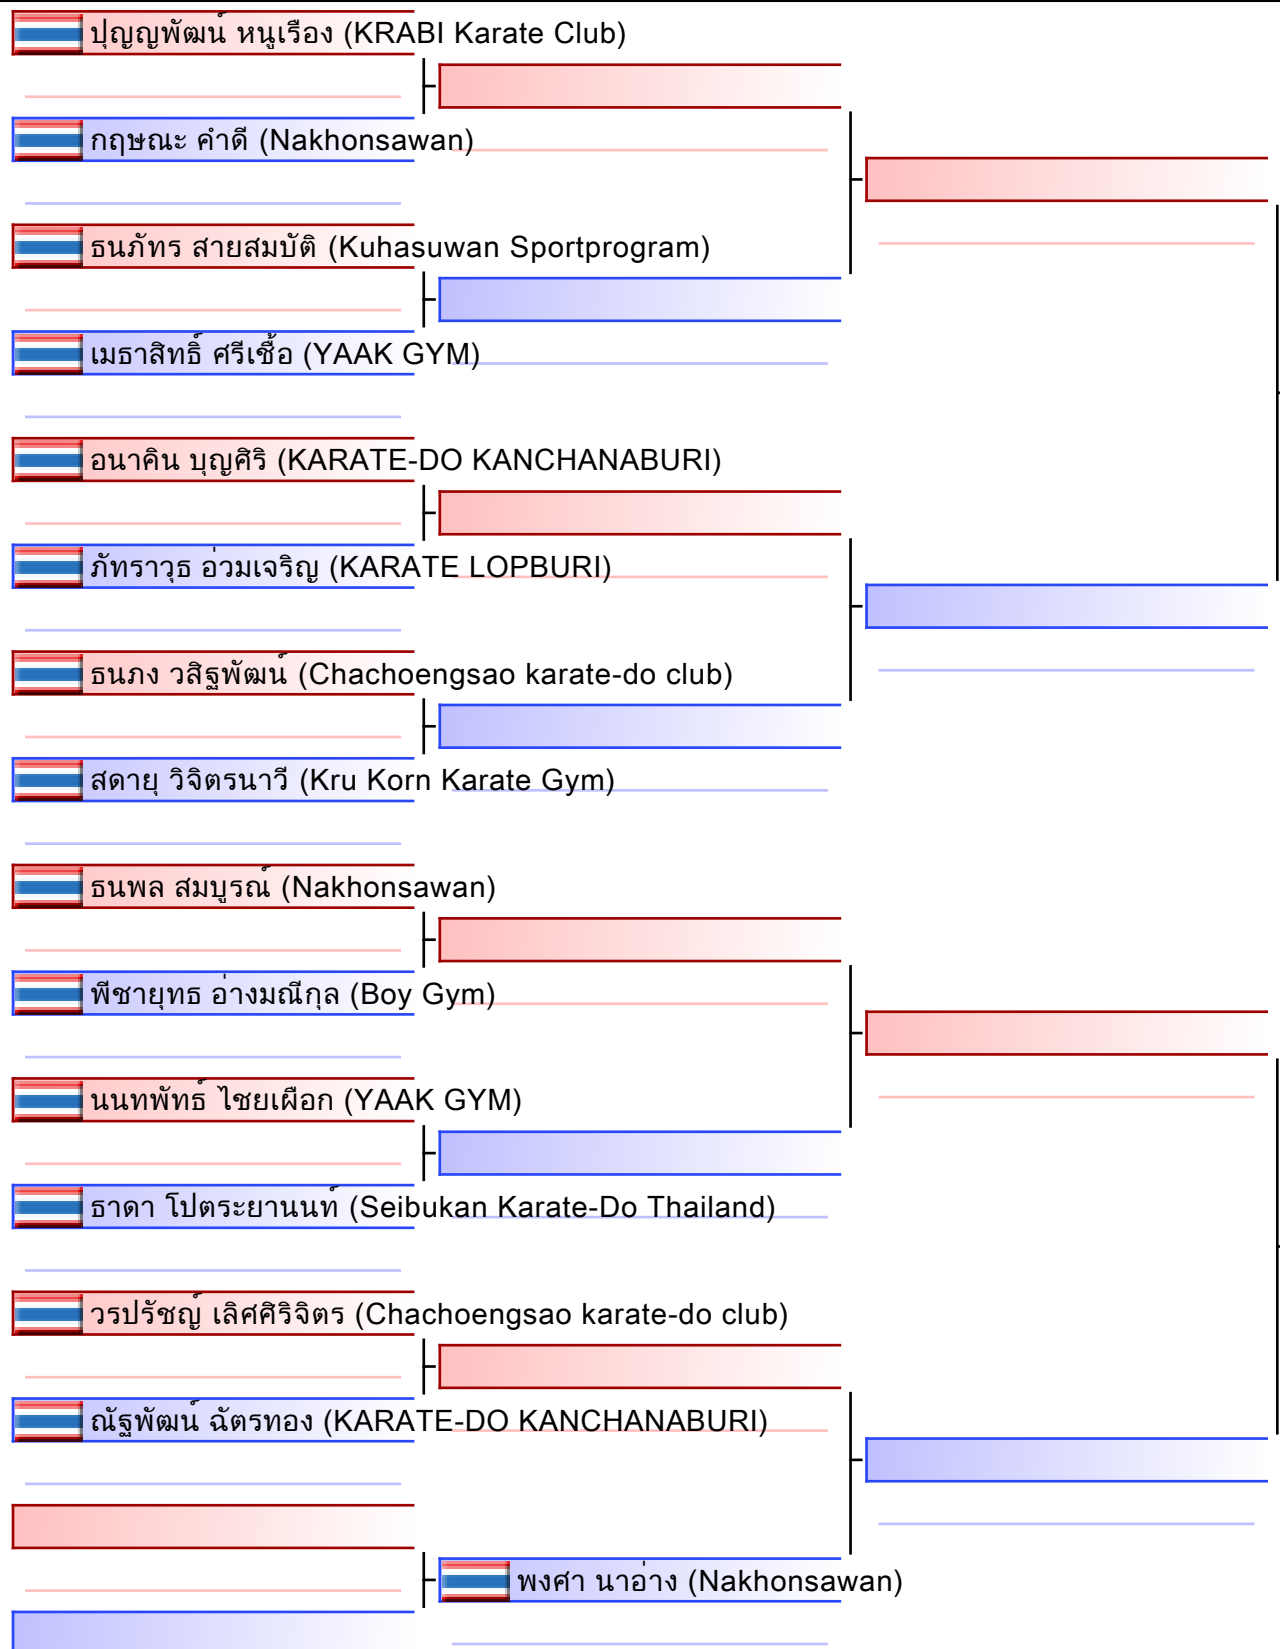

 อันนา อธิพิลโสภา (Seibukan Karate-Do Thailand)

 ณชัญญ์ณัฐ อนันต์ทวีผล (Kaizen Dojo)

Final

Referees:

Final

Referees:			

Final

Referees:			

Final

Referees:			

Referees:			

Final

Blank box for final result

Referees:			

Referees:			