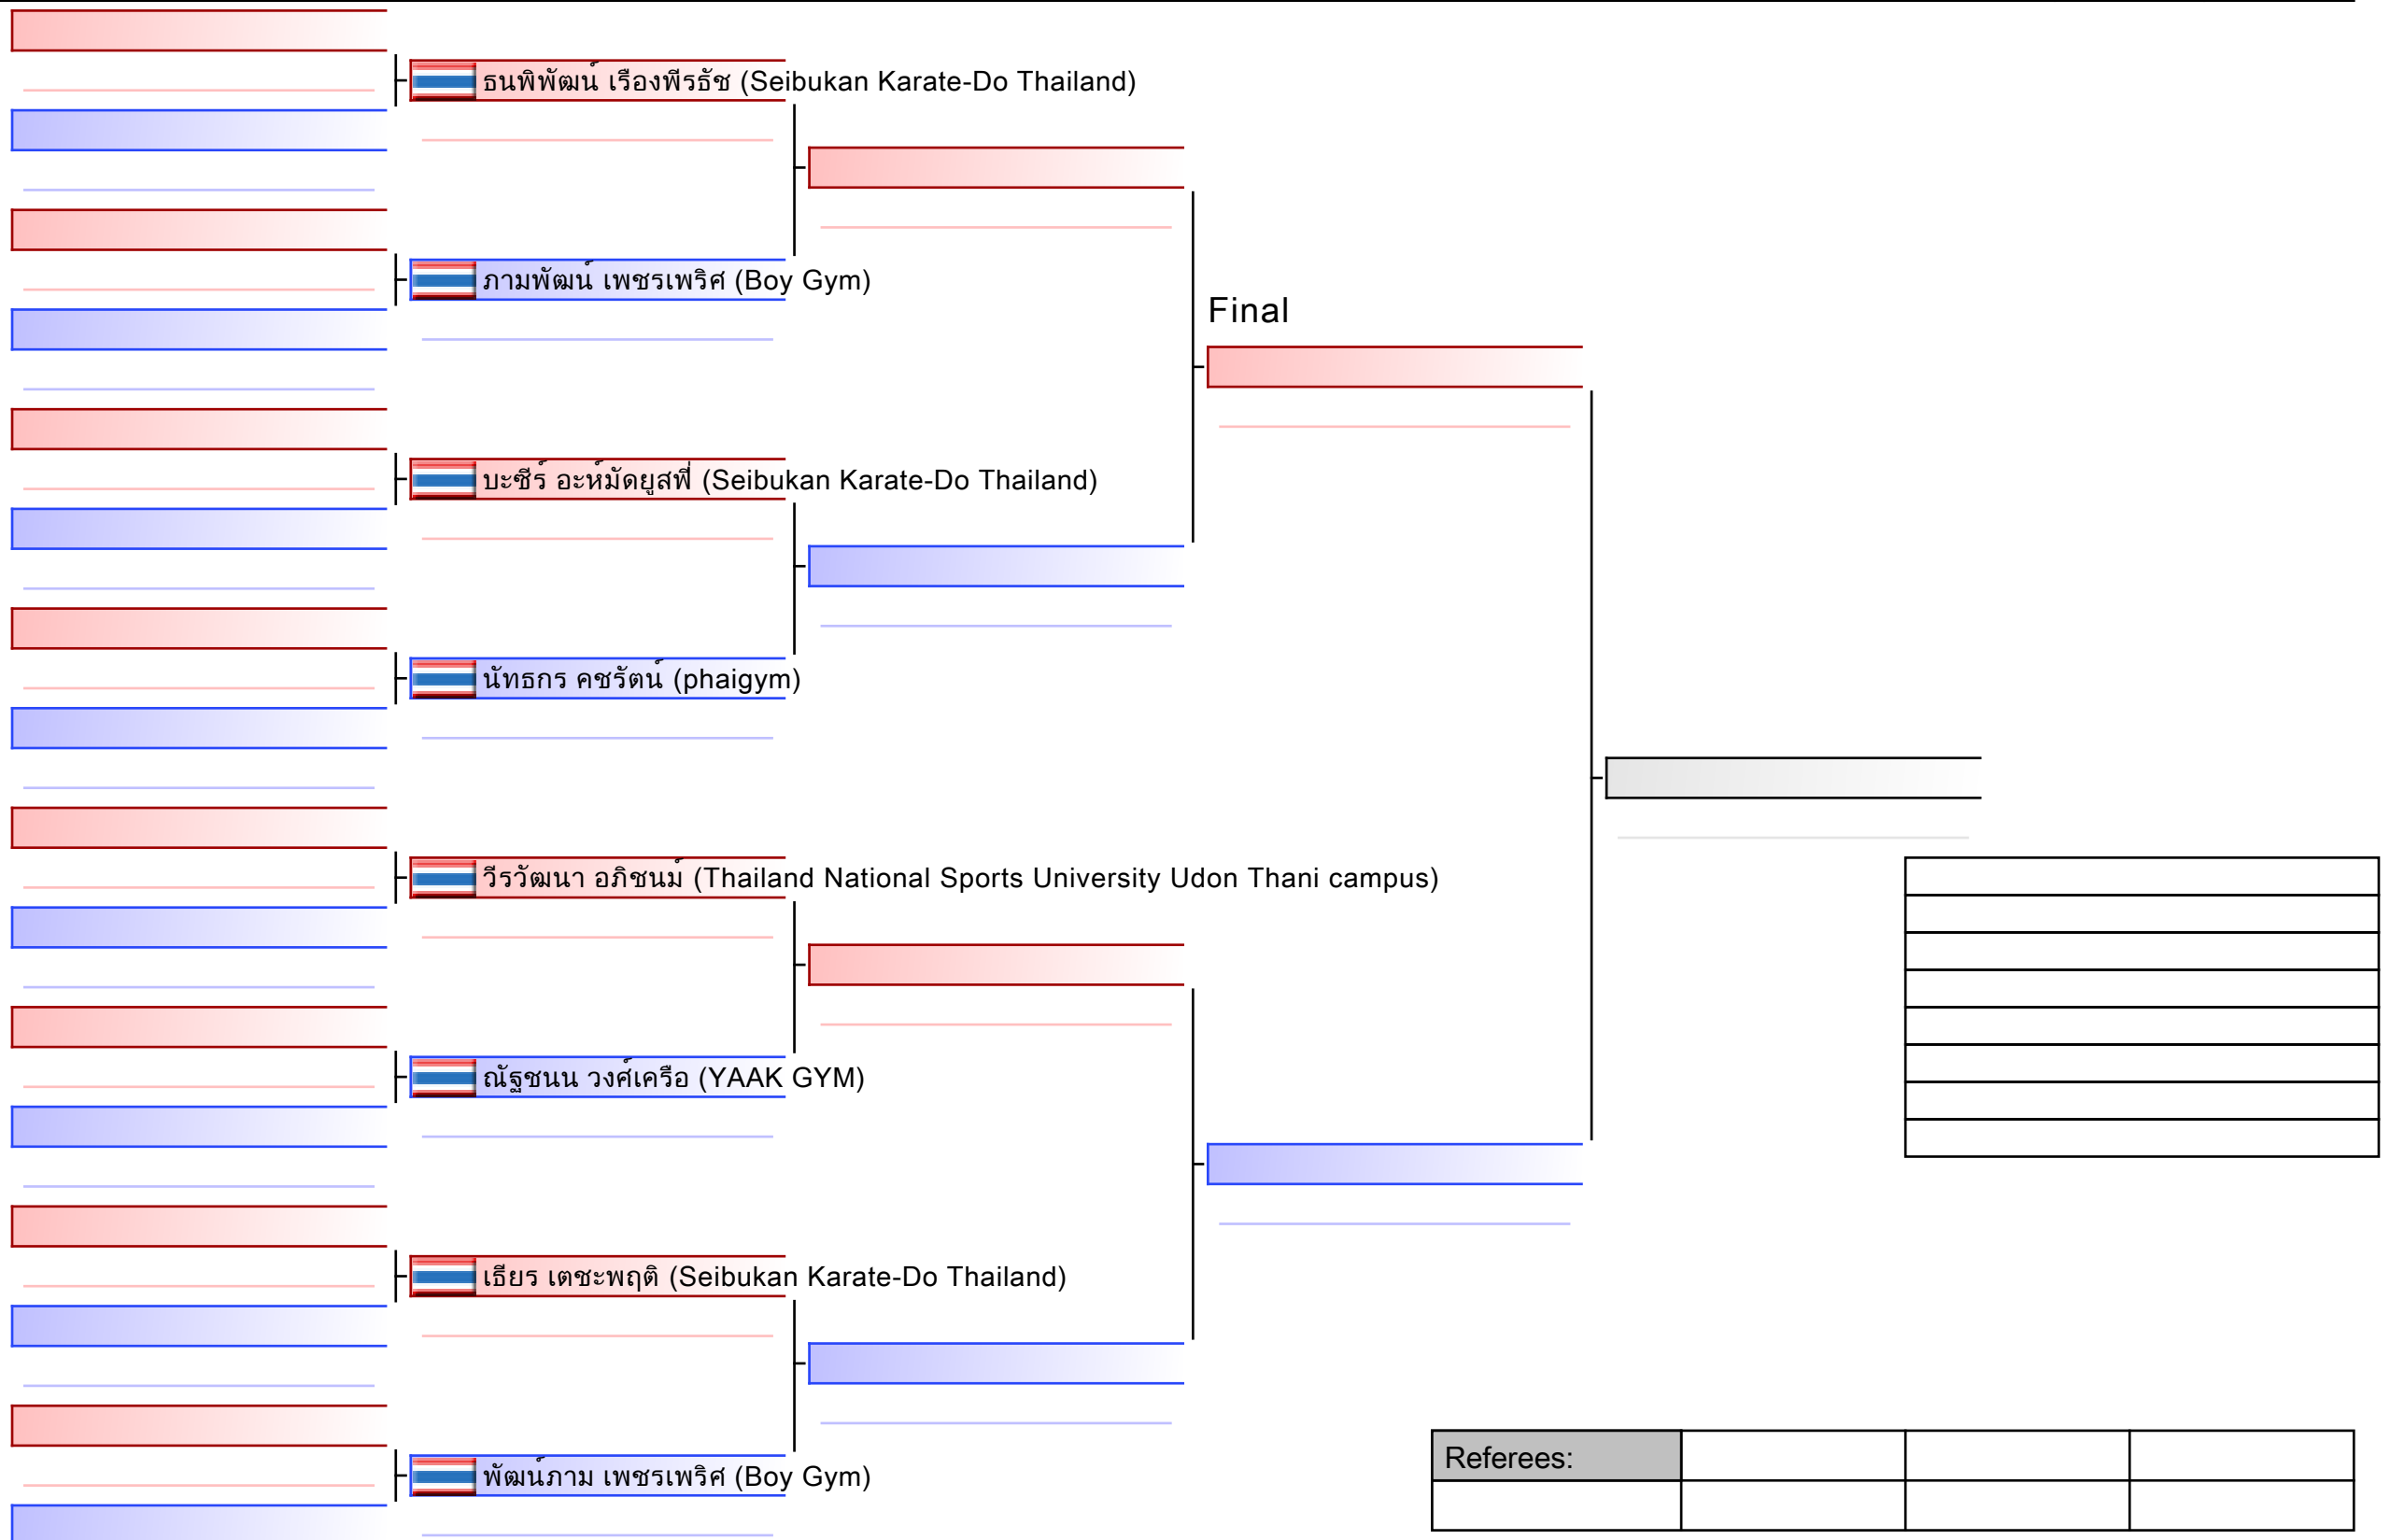

Final

Referee

Referees:			

 ซึลินา อลิชา ลิแบล็ค (Thailand National Sports University Udon Thani campus)

 ณัฐชา ชาละมาลัย (Seibukan Karate-Do Thailand)

 จิรัชญา มีโสภา (Seibukan Karate-Do Thailand)

 พลอยประภัตร์ สิทธิธรรมศาล (phaigym)