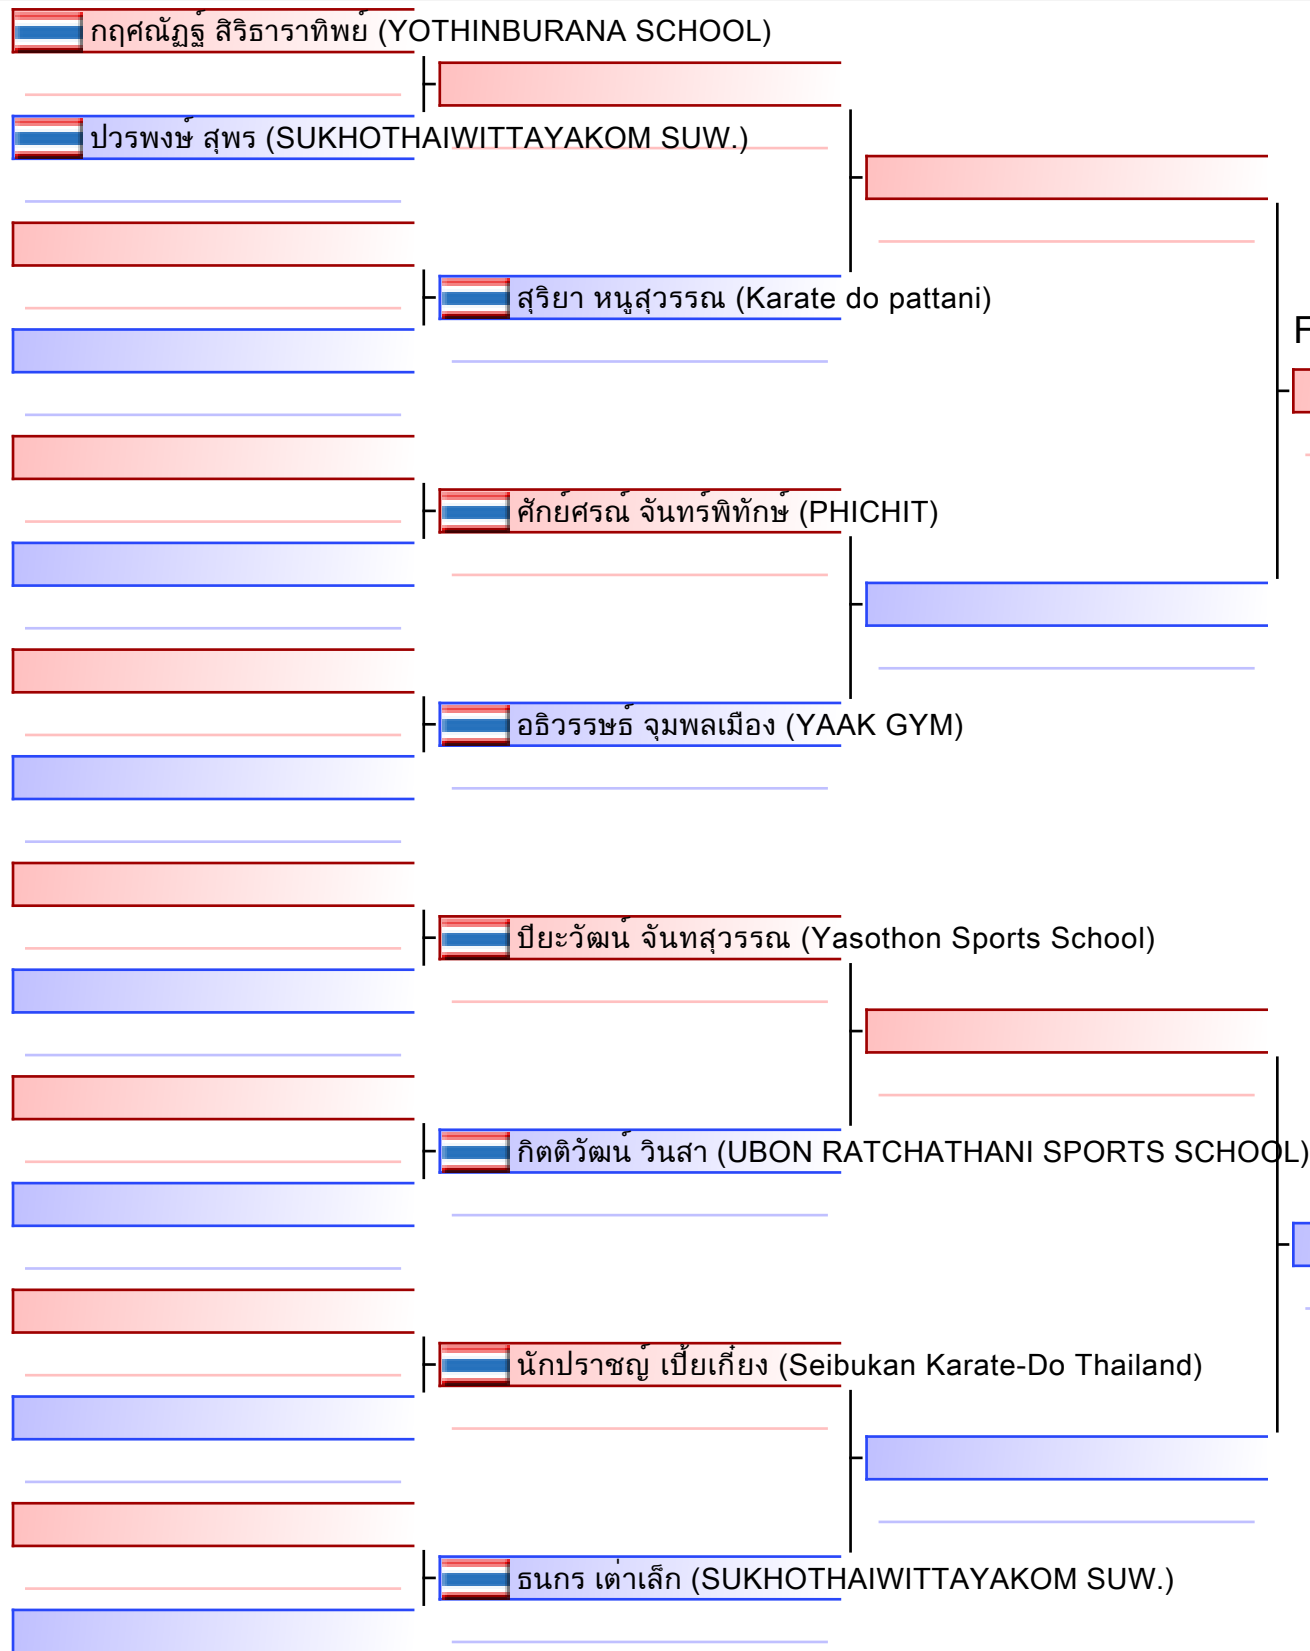

 อันนา อธิพิลโสภา (Seibukan Karate-Do Thailand)

 ณชัญญ์ณัฐ อนันต์ทวีผล (Kaizen Dojo)

Final

Referees:

Final

Referees:			

Final

Referees:			

Final

Referees:			

Referees:			

Final

Blank box for final result

Referees:			

Referees:			