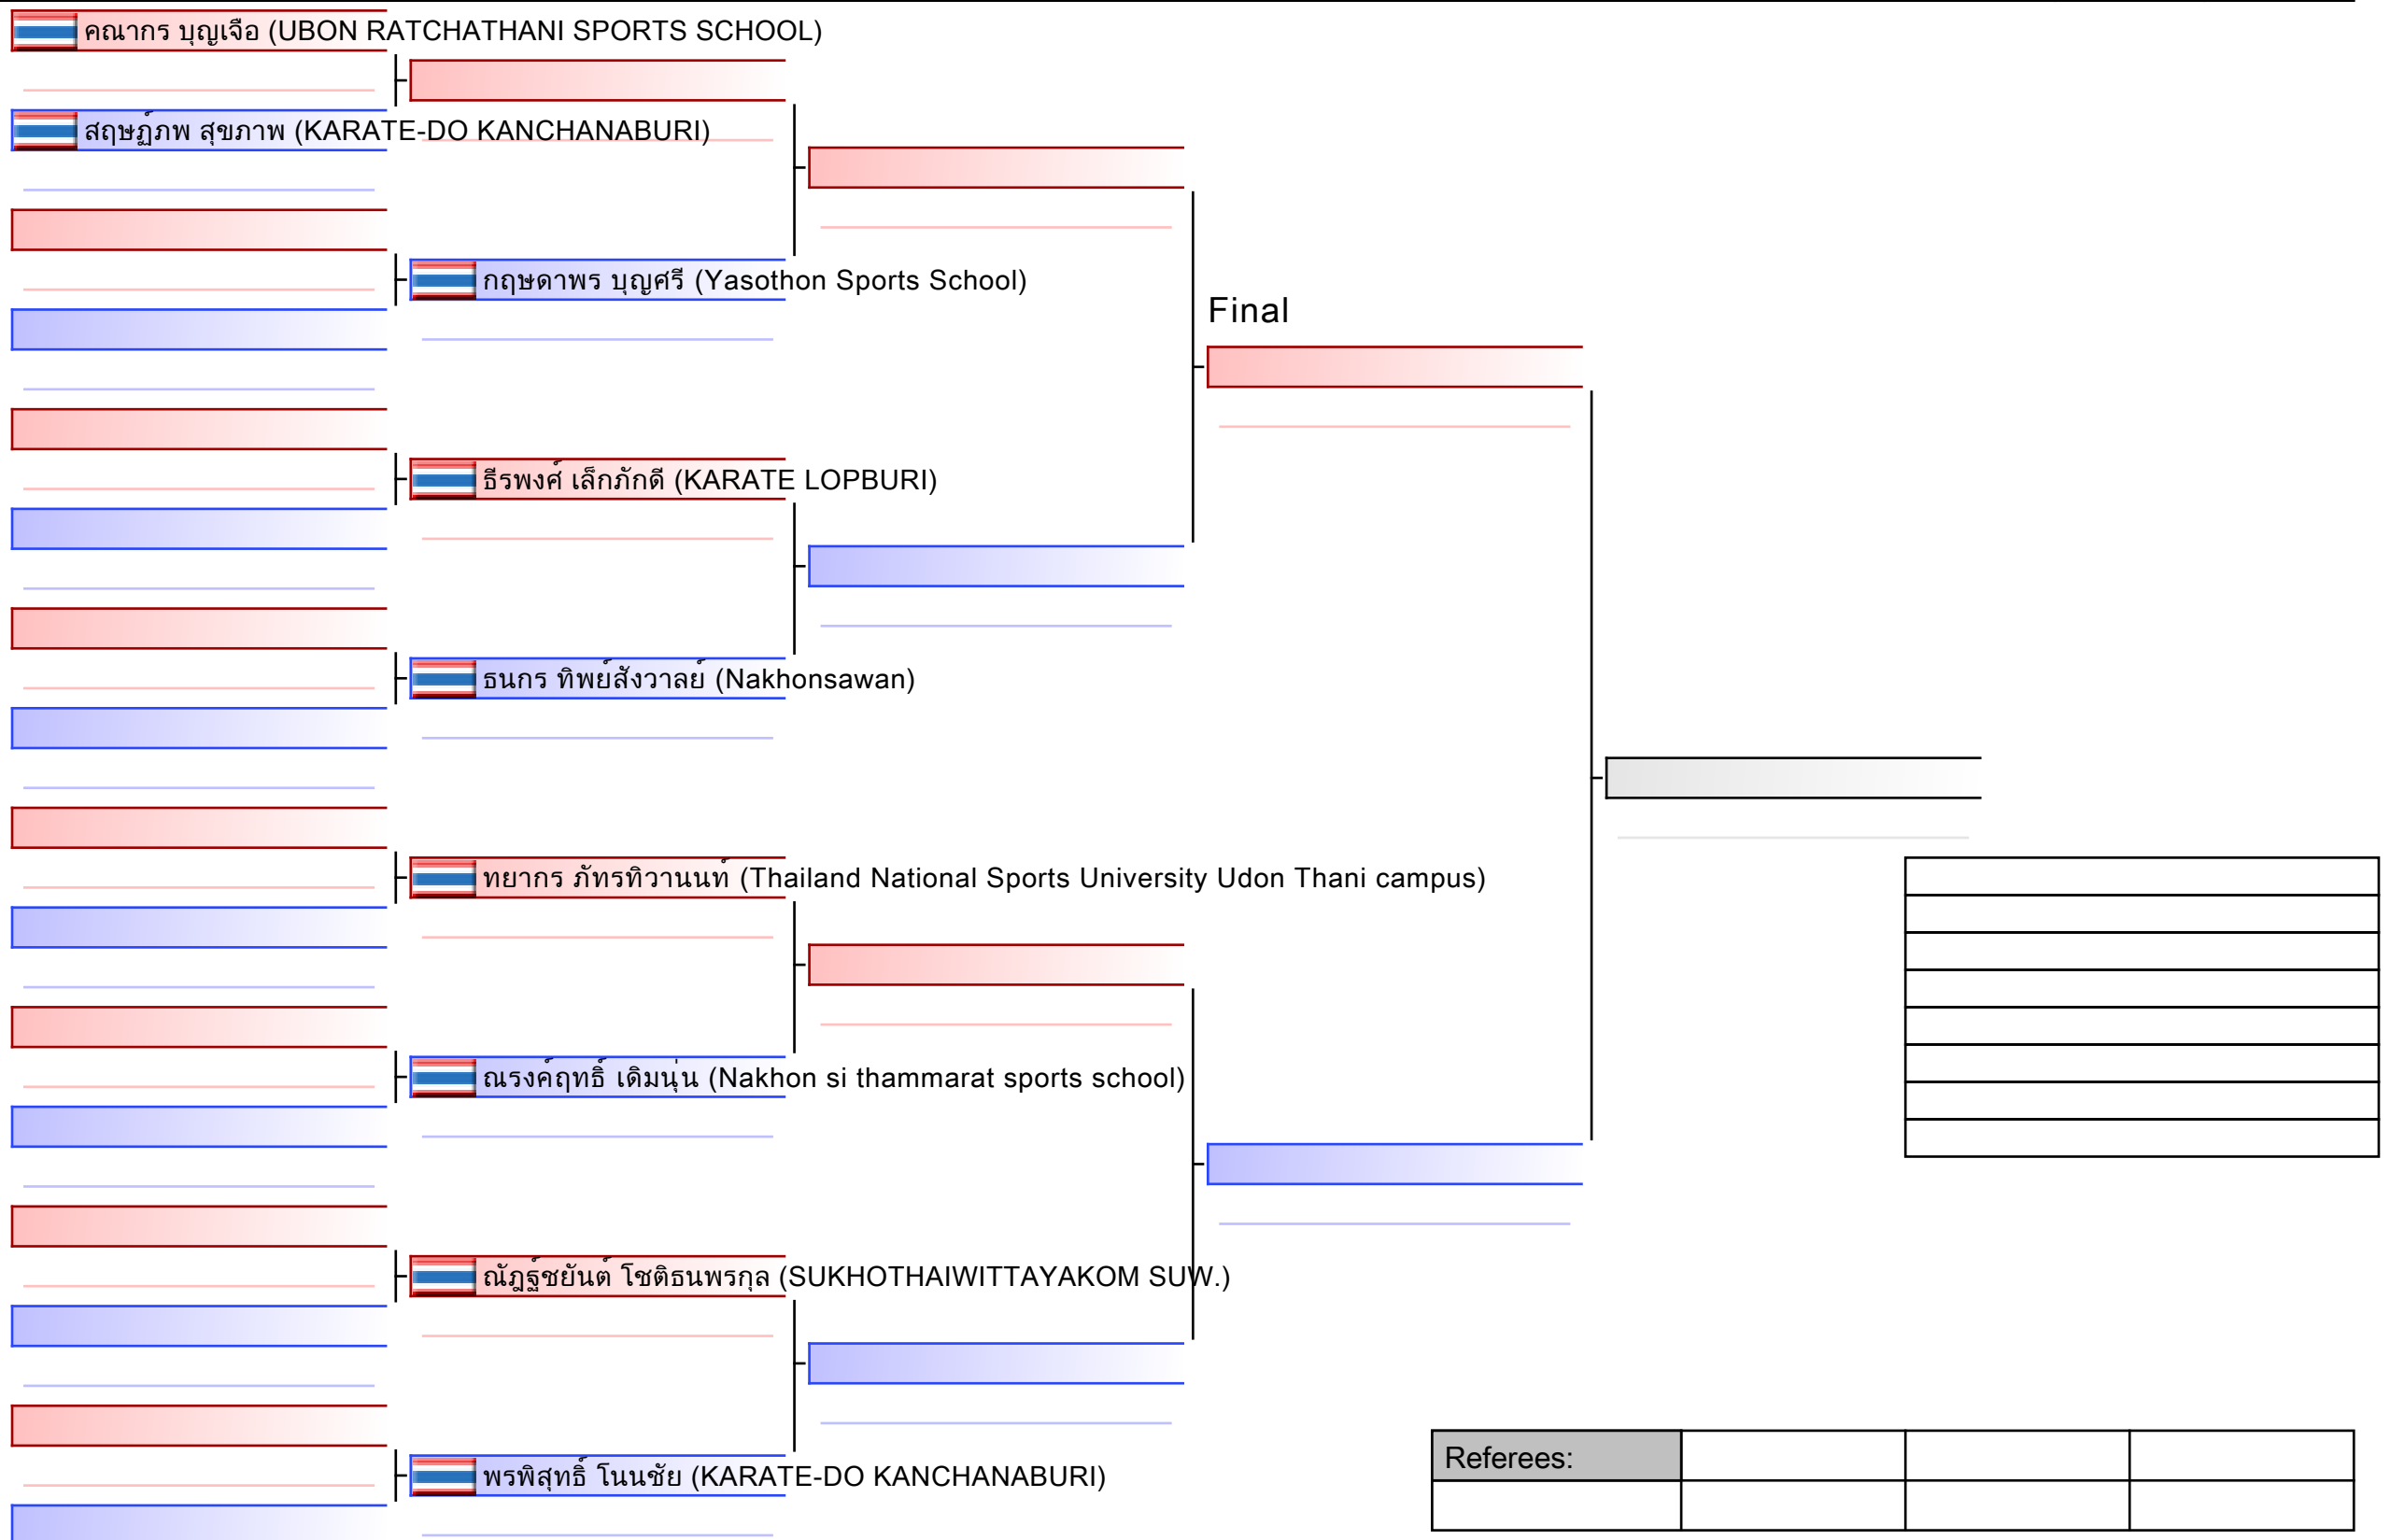

 อันนา อธิพิลโสภา (Seibukan Karate-Do Thailand)

 ณชัญญ์ณัฐ อนันต์ทวีผล (Kaizen Dojo)

Final

Referees:

Final

Referees:			

Final

Referees:			

Final

Referees:			

Referees:			

Final

Blank box for final result

Referees:			

Referees:			