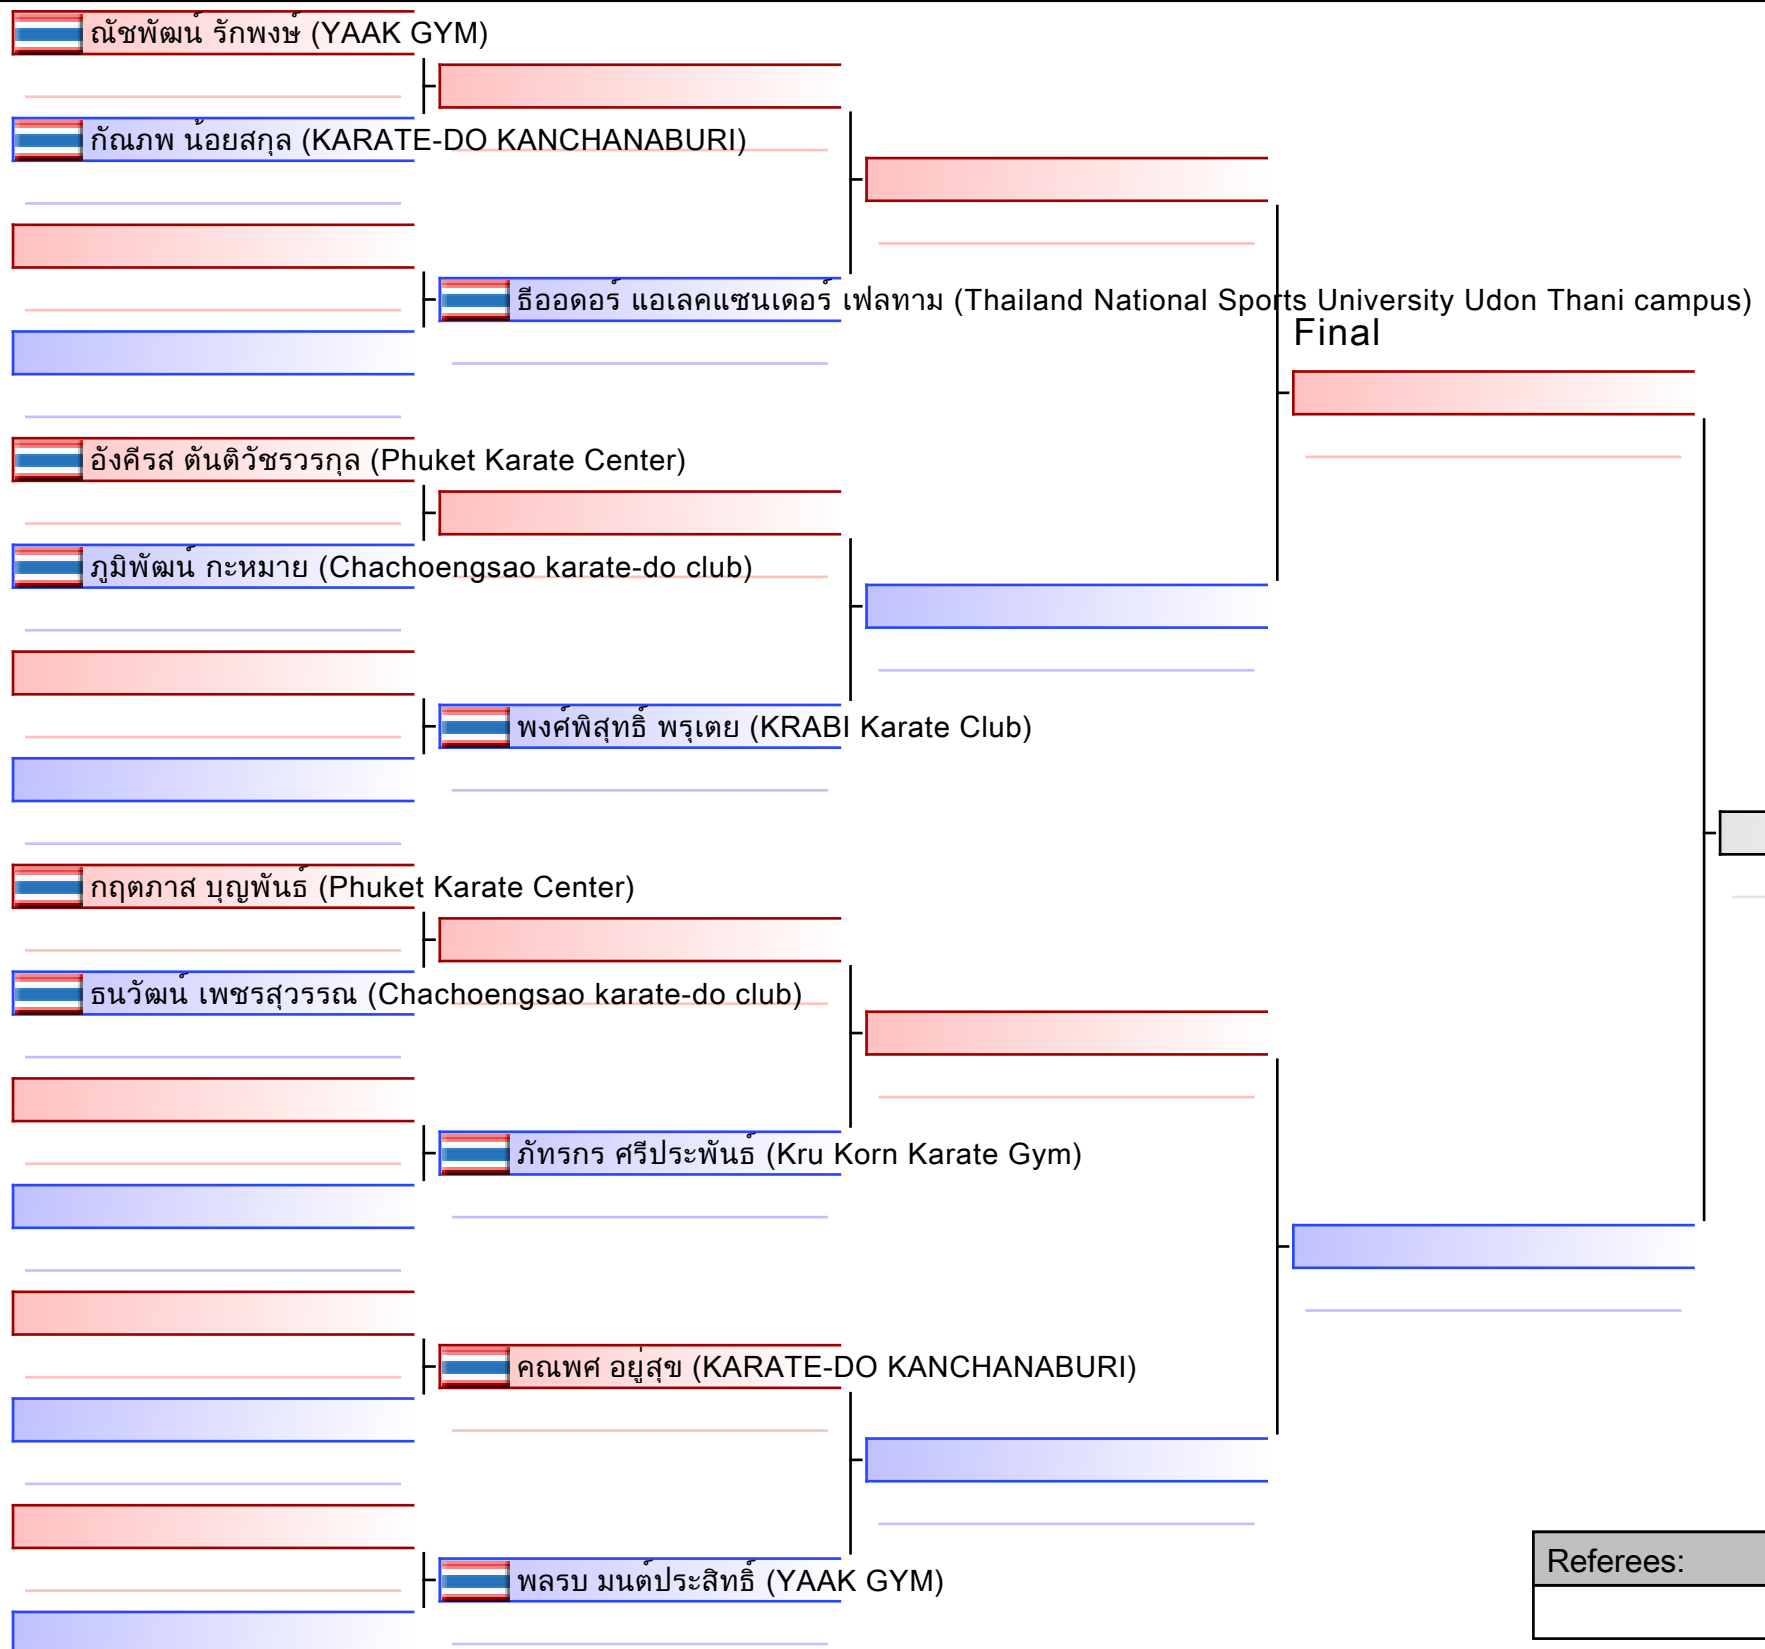

Final

Referees: