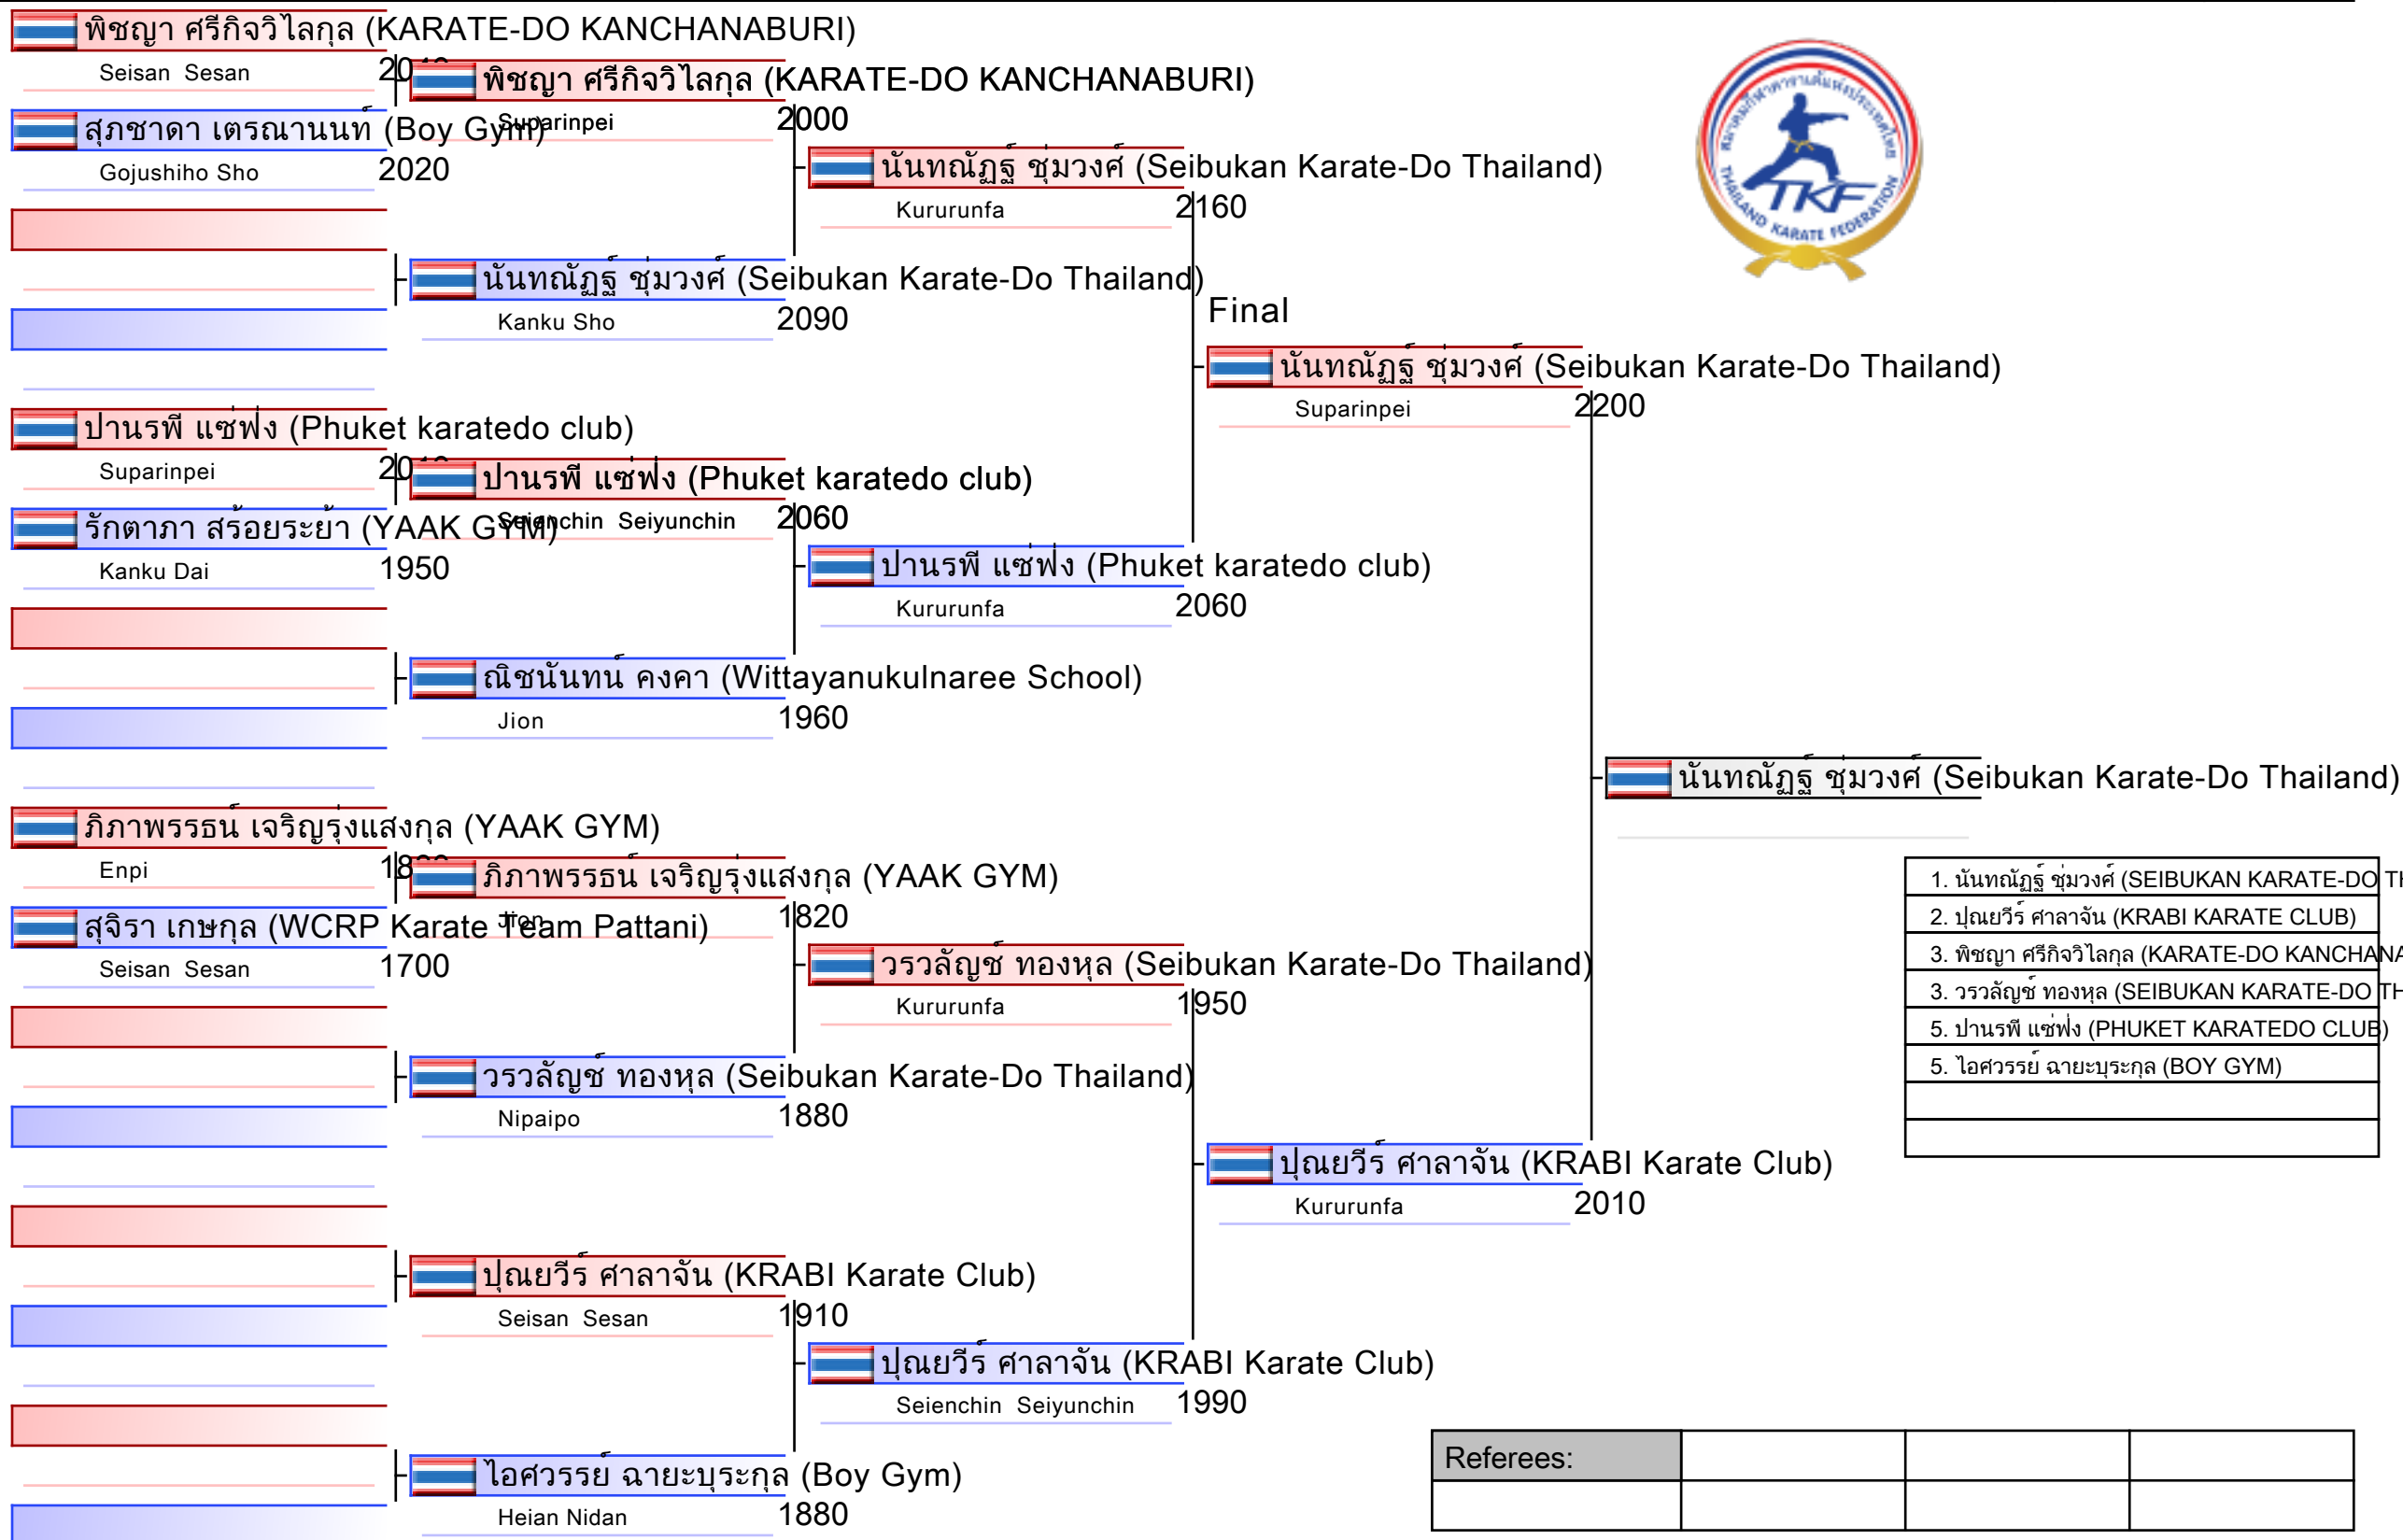

1. นันทนัฏฐ์ ชุ่มวงศ์ (SEIBUKAN KARATE-DO THAILAND)
2. ปุณยวีร์ ศาลาจัน (KRABI KARATE CLUB)
3. พิชญา ศรีกิจวิไลกุล (KARATE-DO KANCHANABURI)
3. วรวัลัญช์ ทองกุล (SEIBUKAN KARATE-DO THAILAND)
5. ปานรพี แซ่ฟ่ง (PHUKET KARATEDO CLUB)
5. ไศศวรรย์ ฉายะบุระกุล (BOY GYM)

Referees: