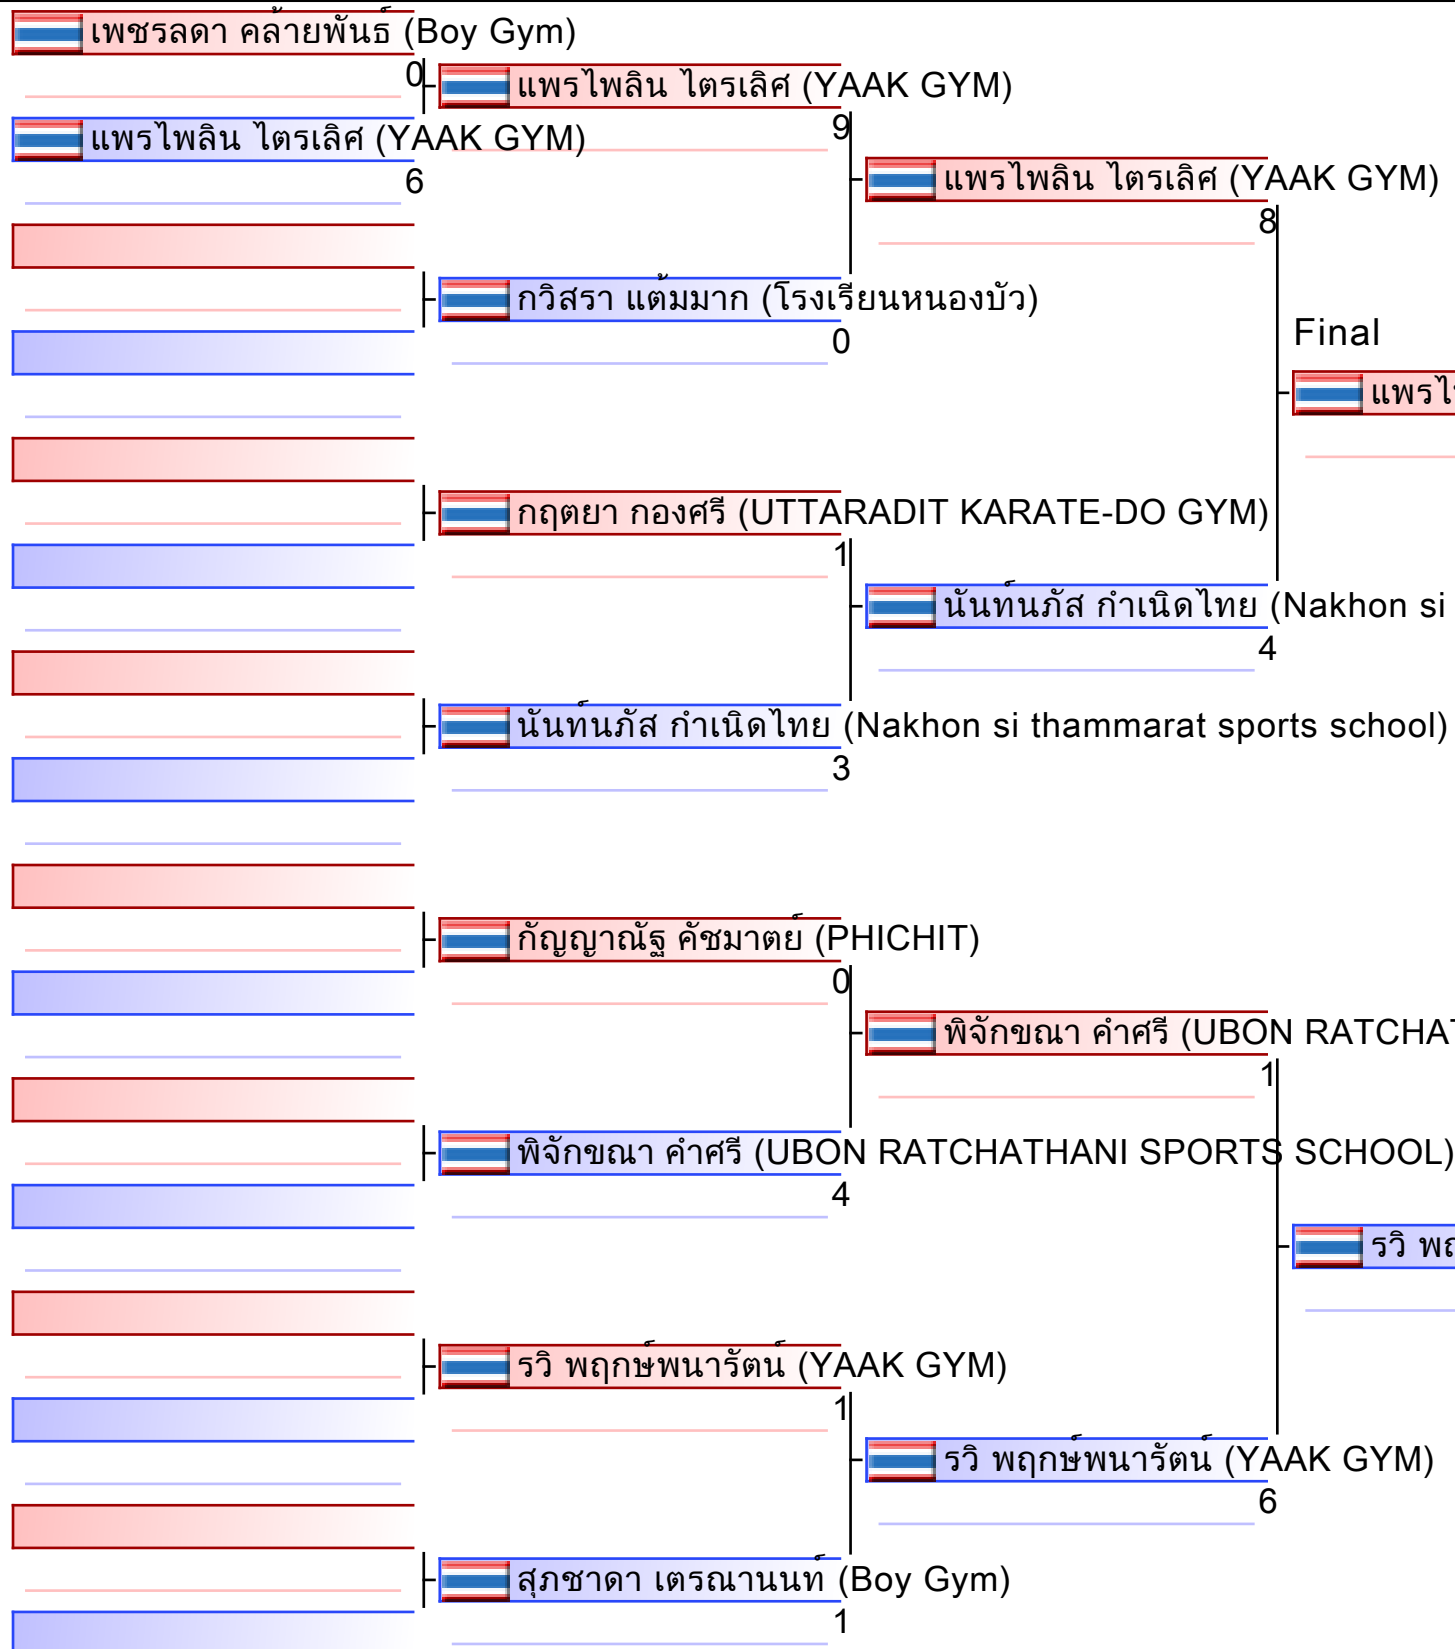

1. รวิ พฤษภานารัตน์ (YAAK GYM)
2. แพรวไพลิน ไตรเลิศ (YAAK GYM)
3. สุภชาดา เตรณานนท์ (BOY GYM)
3. นันทน์ภัส กำเนิดไทย (NAKHON SI THAMMARAT S)
5. พิจักขณา คำศรี (UBON RATCHATHANI SPORTS S)
5. เพชรลดา คล้ายพันธ์ (BOY GYM)
7. กวิสรา แท้มมาก (โรงเรียนหนองบัว)

Referees: