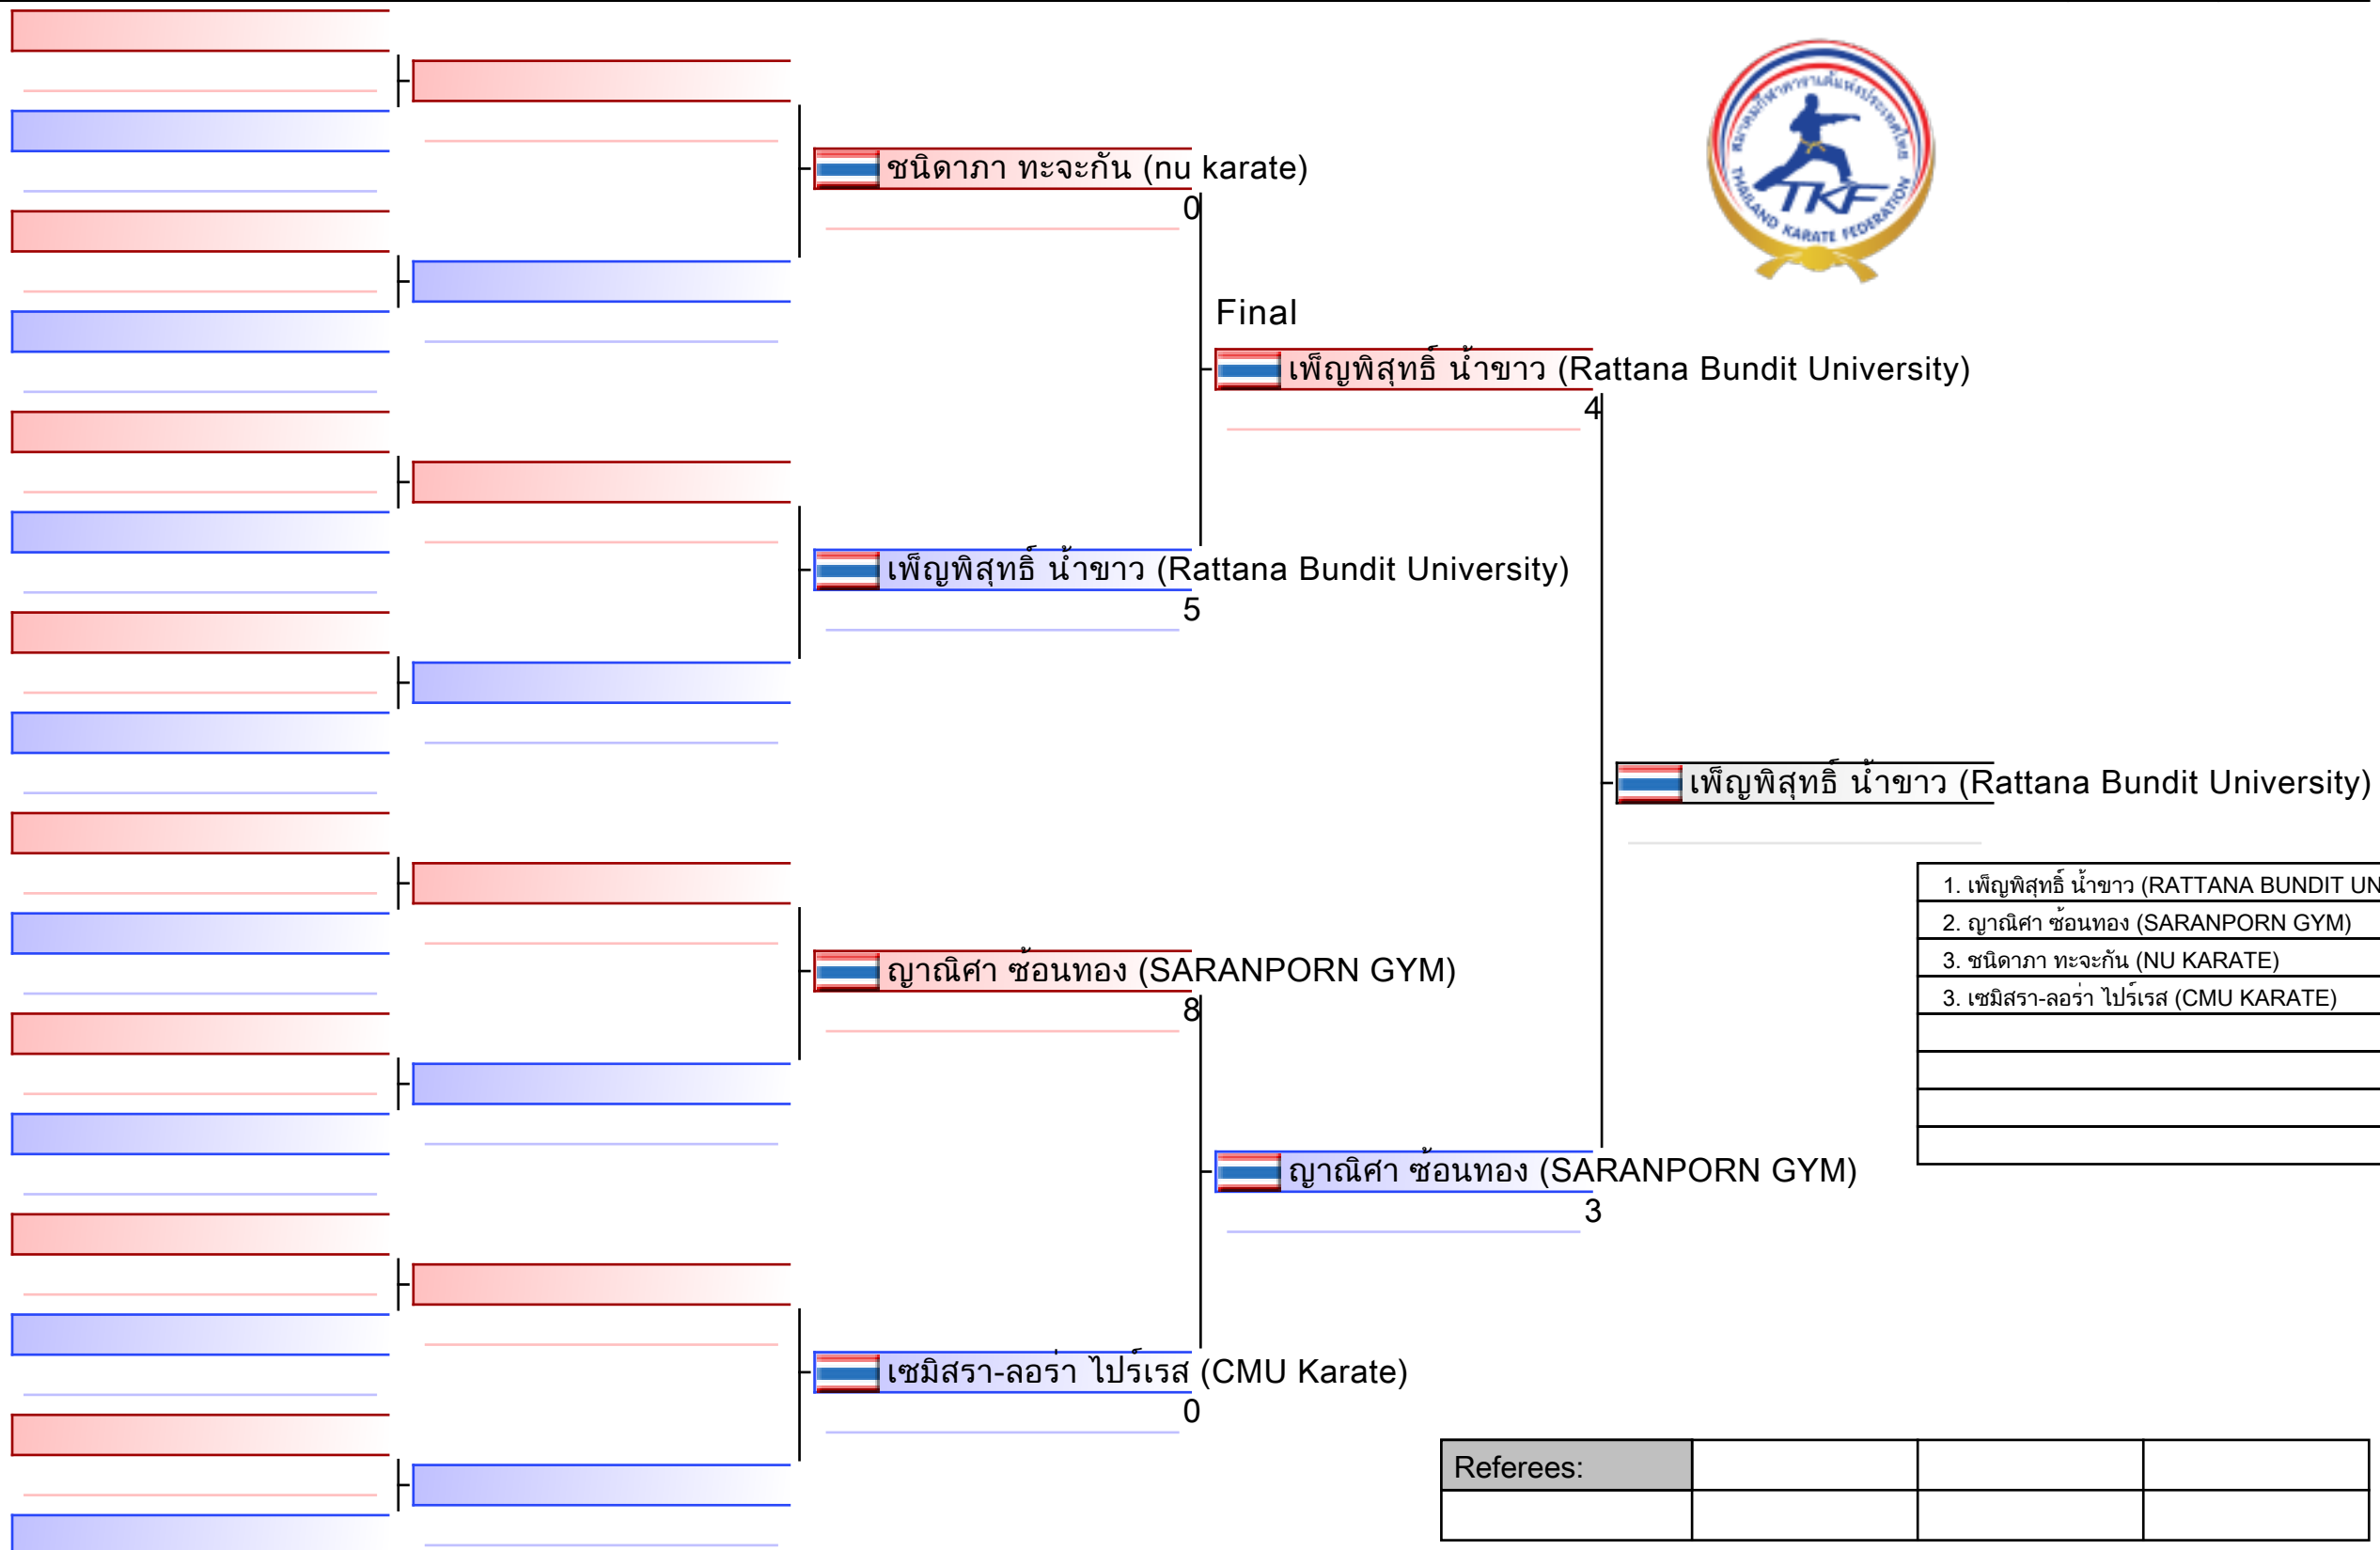

1. เพ็ญพิสุทธิ์ น้ำขาว (RATTANA BUNDIT UNIVERSITY)
2. ญาณิศำ ช้อนทอง (SARANPORN GYM)
3. ชนิดาภา ทะจะกัน (NU KARATE)
3. เซมิสรา-ลอร่า ไปร้เรส (CMU KARATE)

Referees: