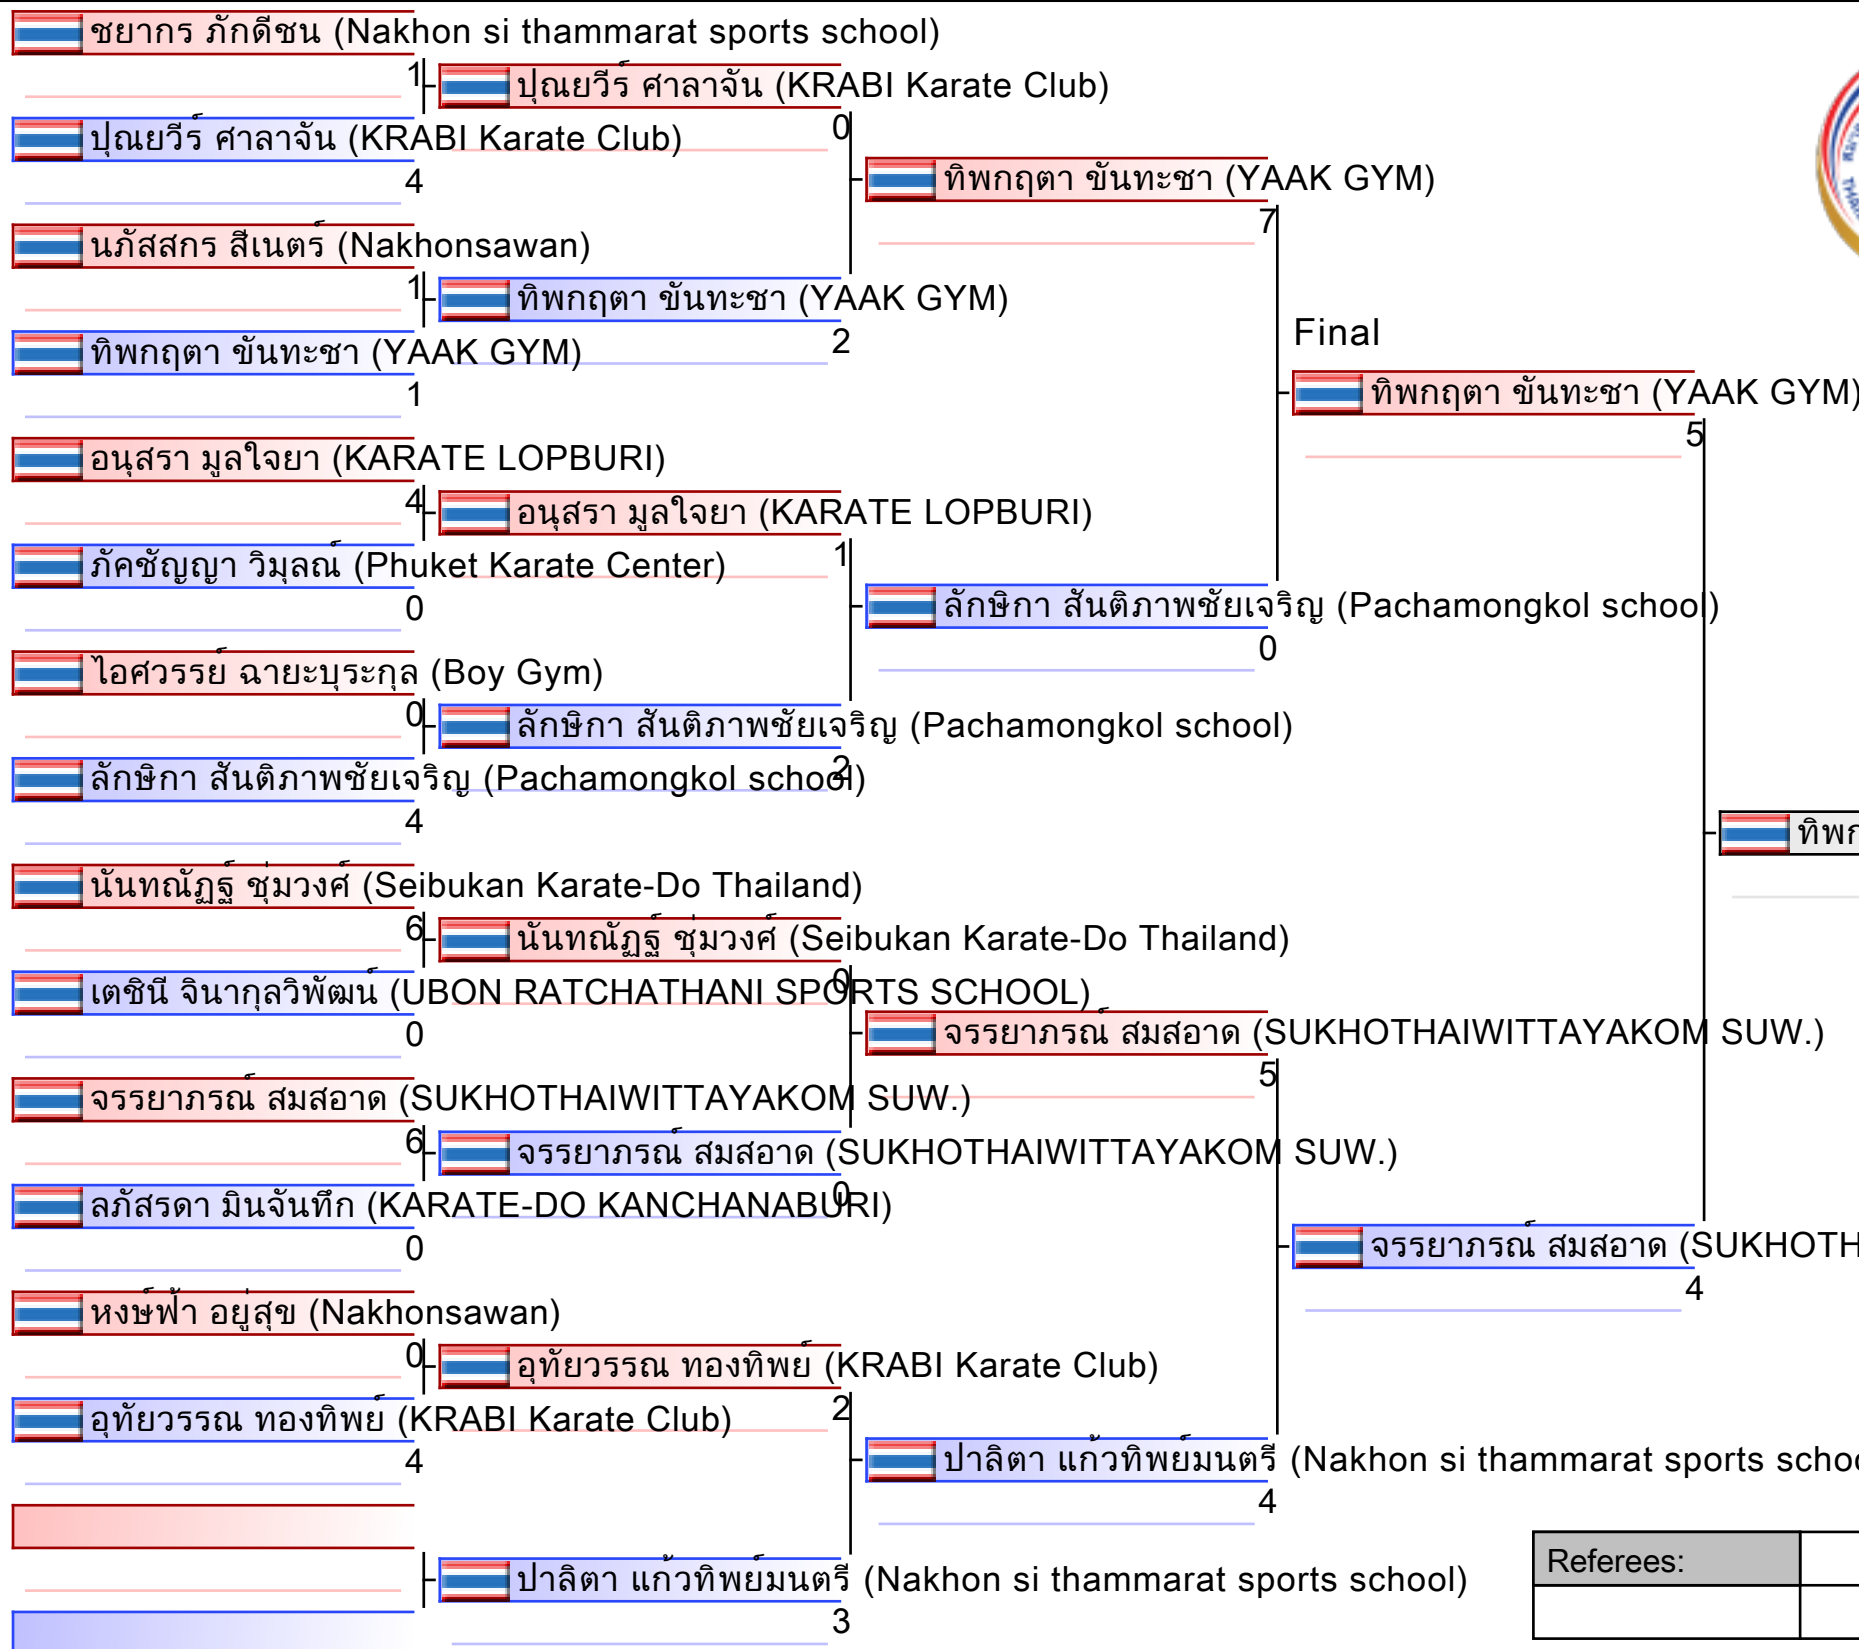

1. ทิพกฤตา ชั้นทะชา (YAAK GYM)
2. จรรยาภรณ์ สมสอาด (SUKHOTHAIWITTAYAKOM SUW.)
3. ปุ่นยวีร์ ศาลาจน์ (KRABI KARATE CLUB)
3. นันทนัฏฐ ชุ่มวงศ์ (SEIBUKAN KARATE-DO THAILAND)
5. ลักษิกา สันติภาพชัยเจริญ (PACHAMONGKOL SCHOOL)
5. ปาไลตา แก้วทิพย์มนตรี (NAKHON SI THAMMARAT SPORTS SCHOOL)
7. นภัสสร สีนตร (NAKHONSAWAN)
7. ลักษิตา มินจันติก (KARATE-DO KANCHANABURI)

Referees: