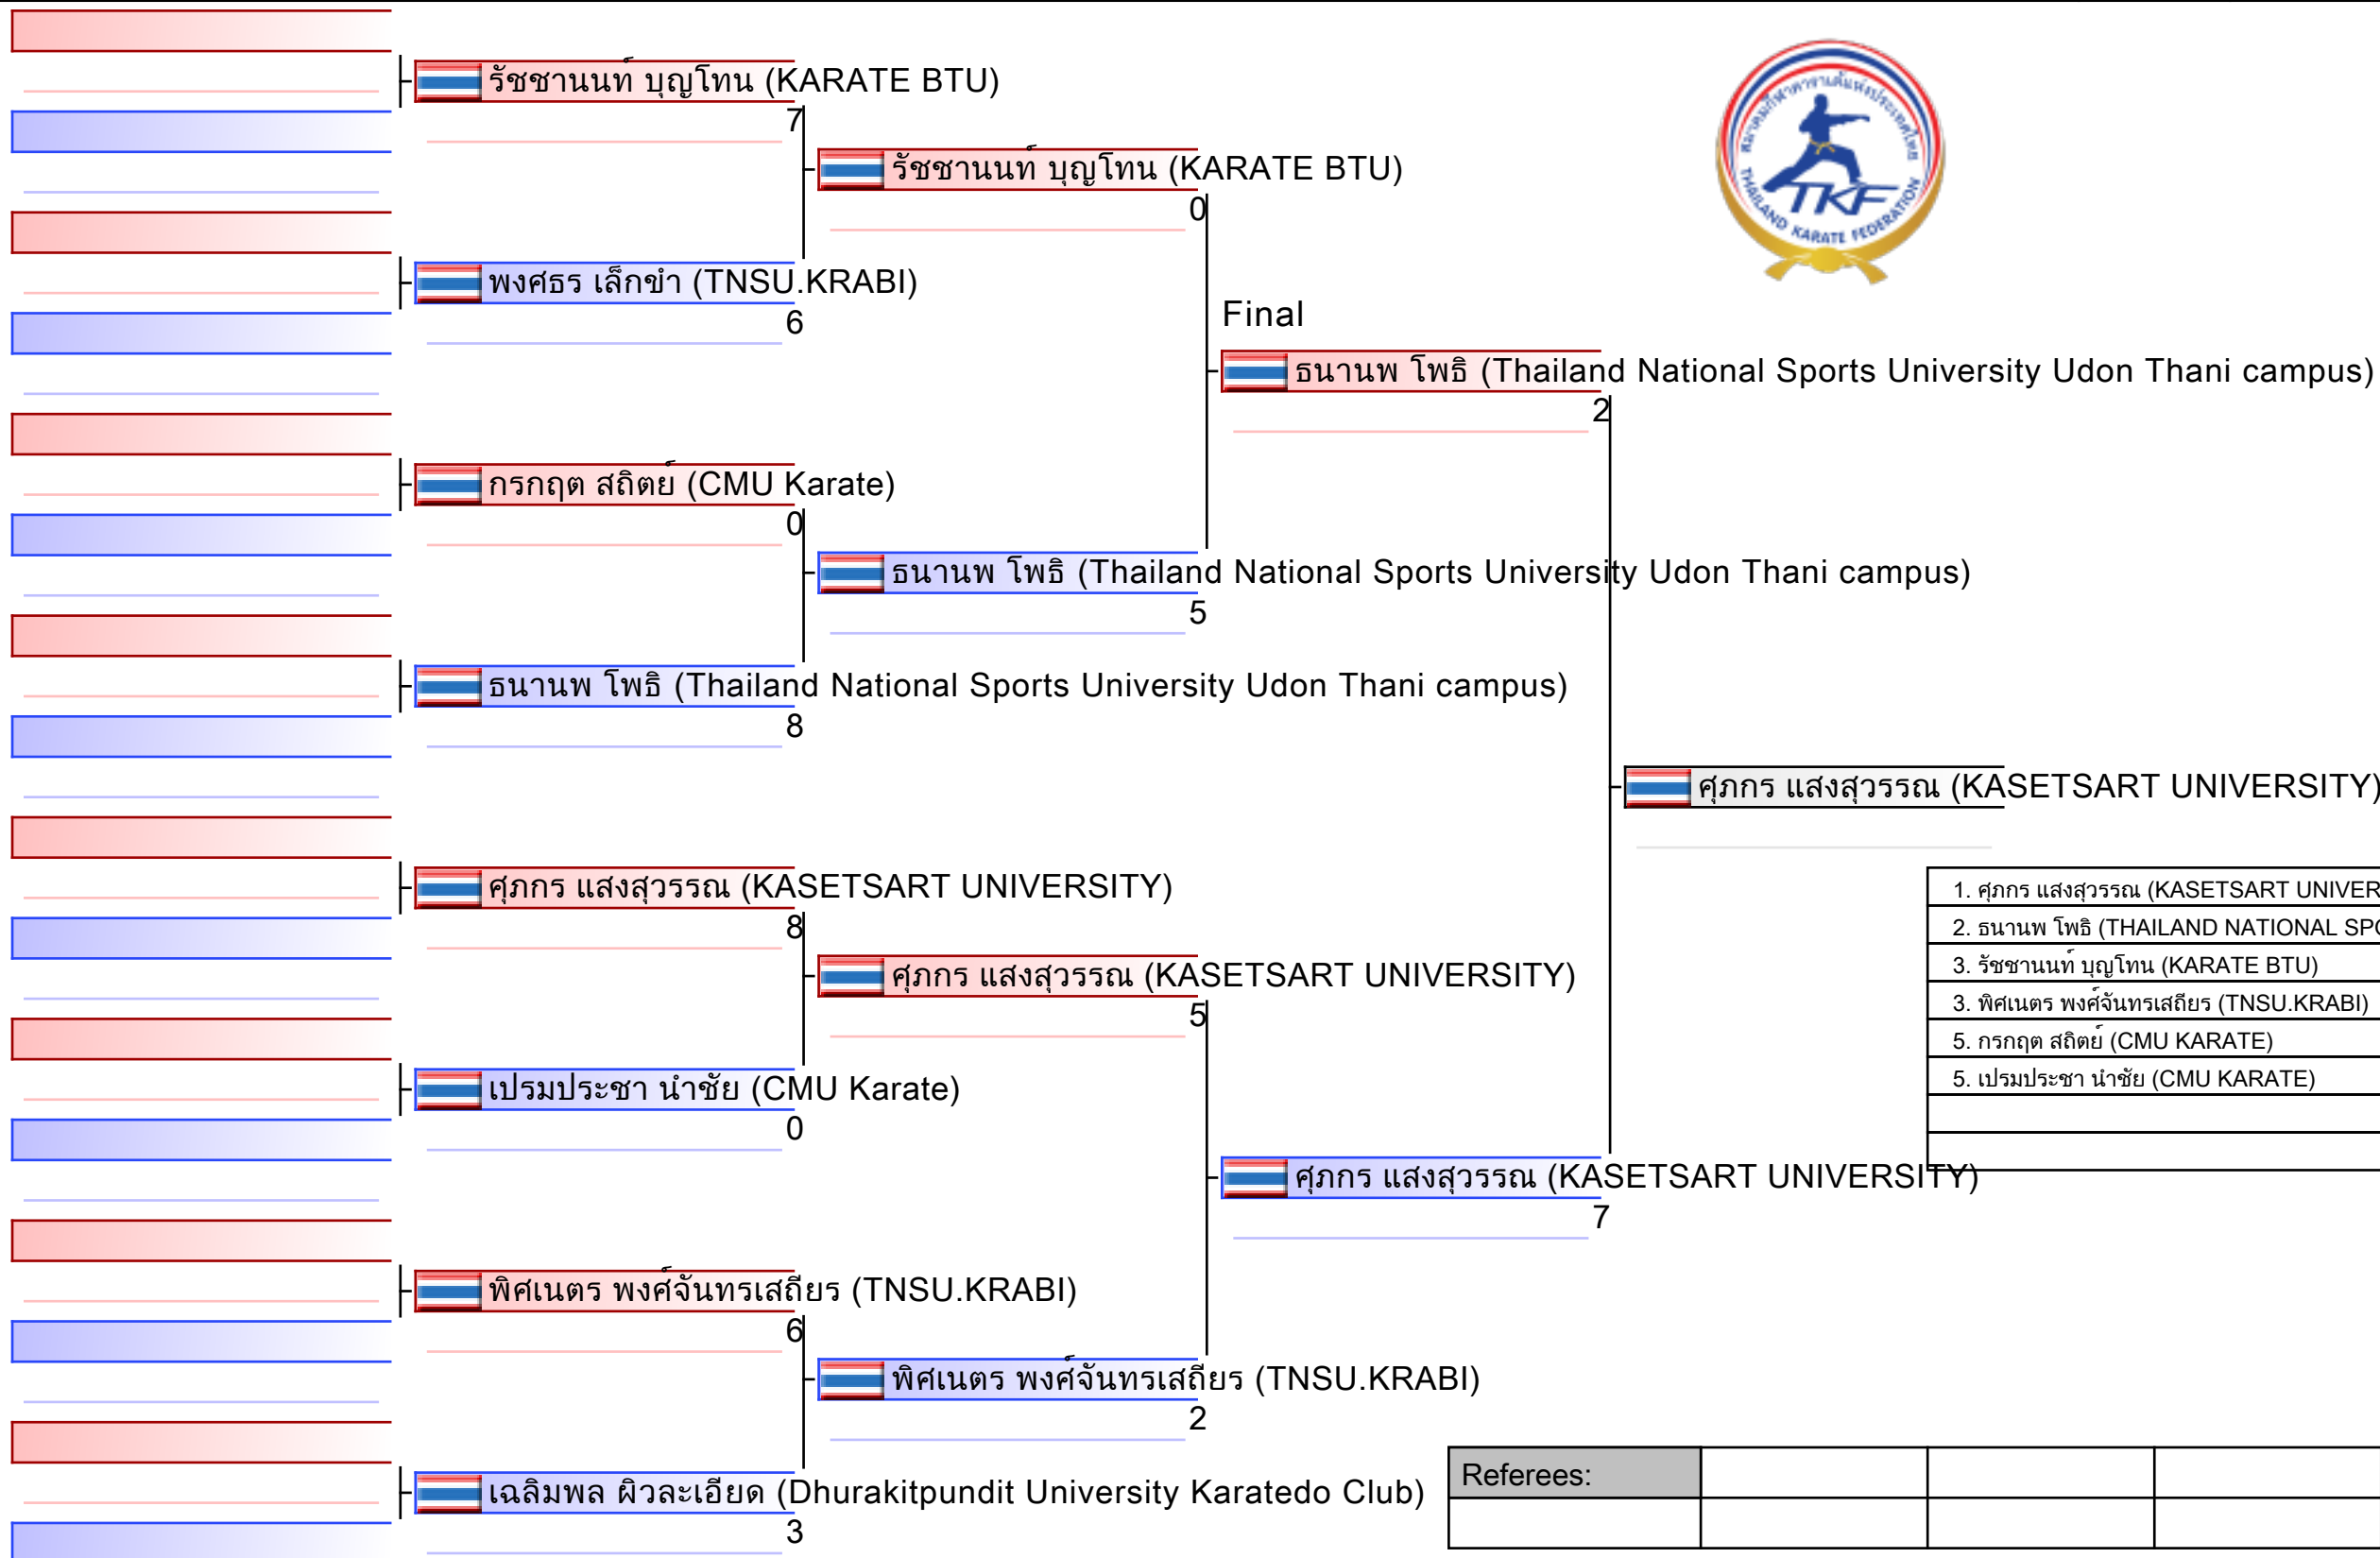

1. ศุภกร แสงสุวรรณ (KASETSART UNIVERSITY)
2. ธนานพ โปธิ (THAILAND NATIONAL SPORTS UNIVERSITY UDON THANI CAMPUS)
3. รัชชานนท์ บุญโทน (KARATE BTU)
3. พิศเนตร พงศ์จันทร์เสถียร (TNSU.KRABI)
5. กรกฤต สถิตย (CMU KARATE)
5. เปรมประชา นำชัย (CMU KARATE)

Referees: