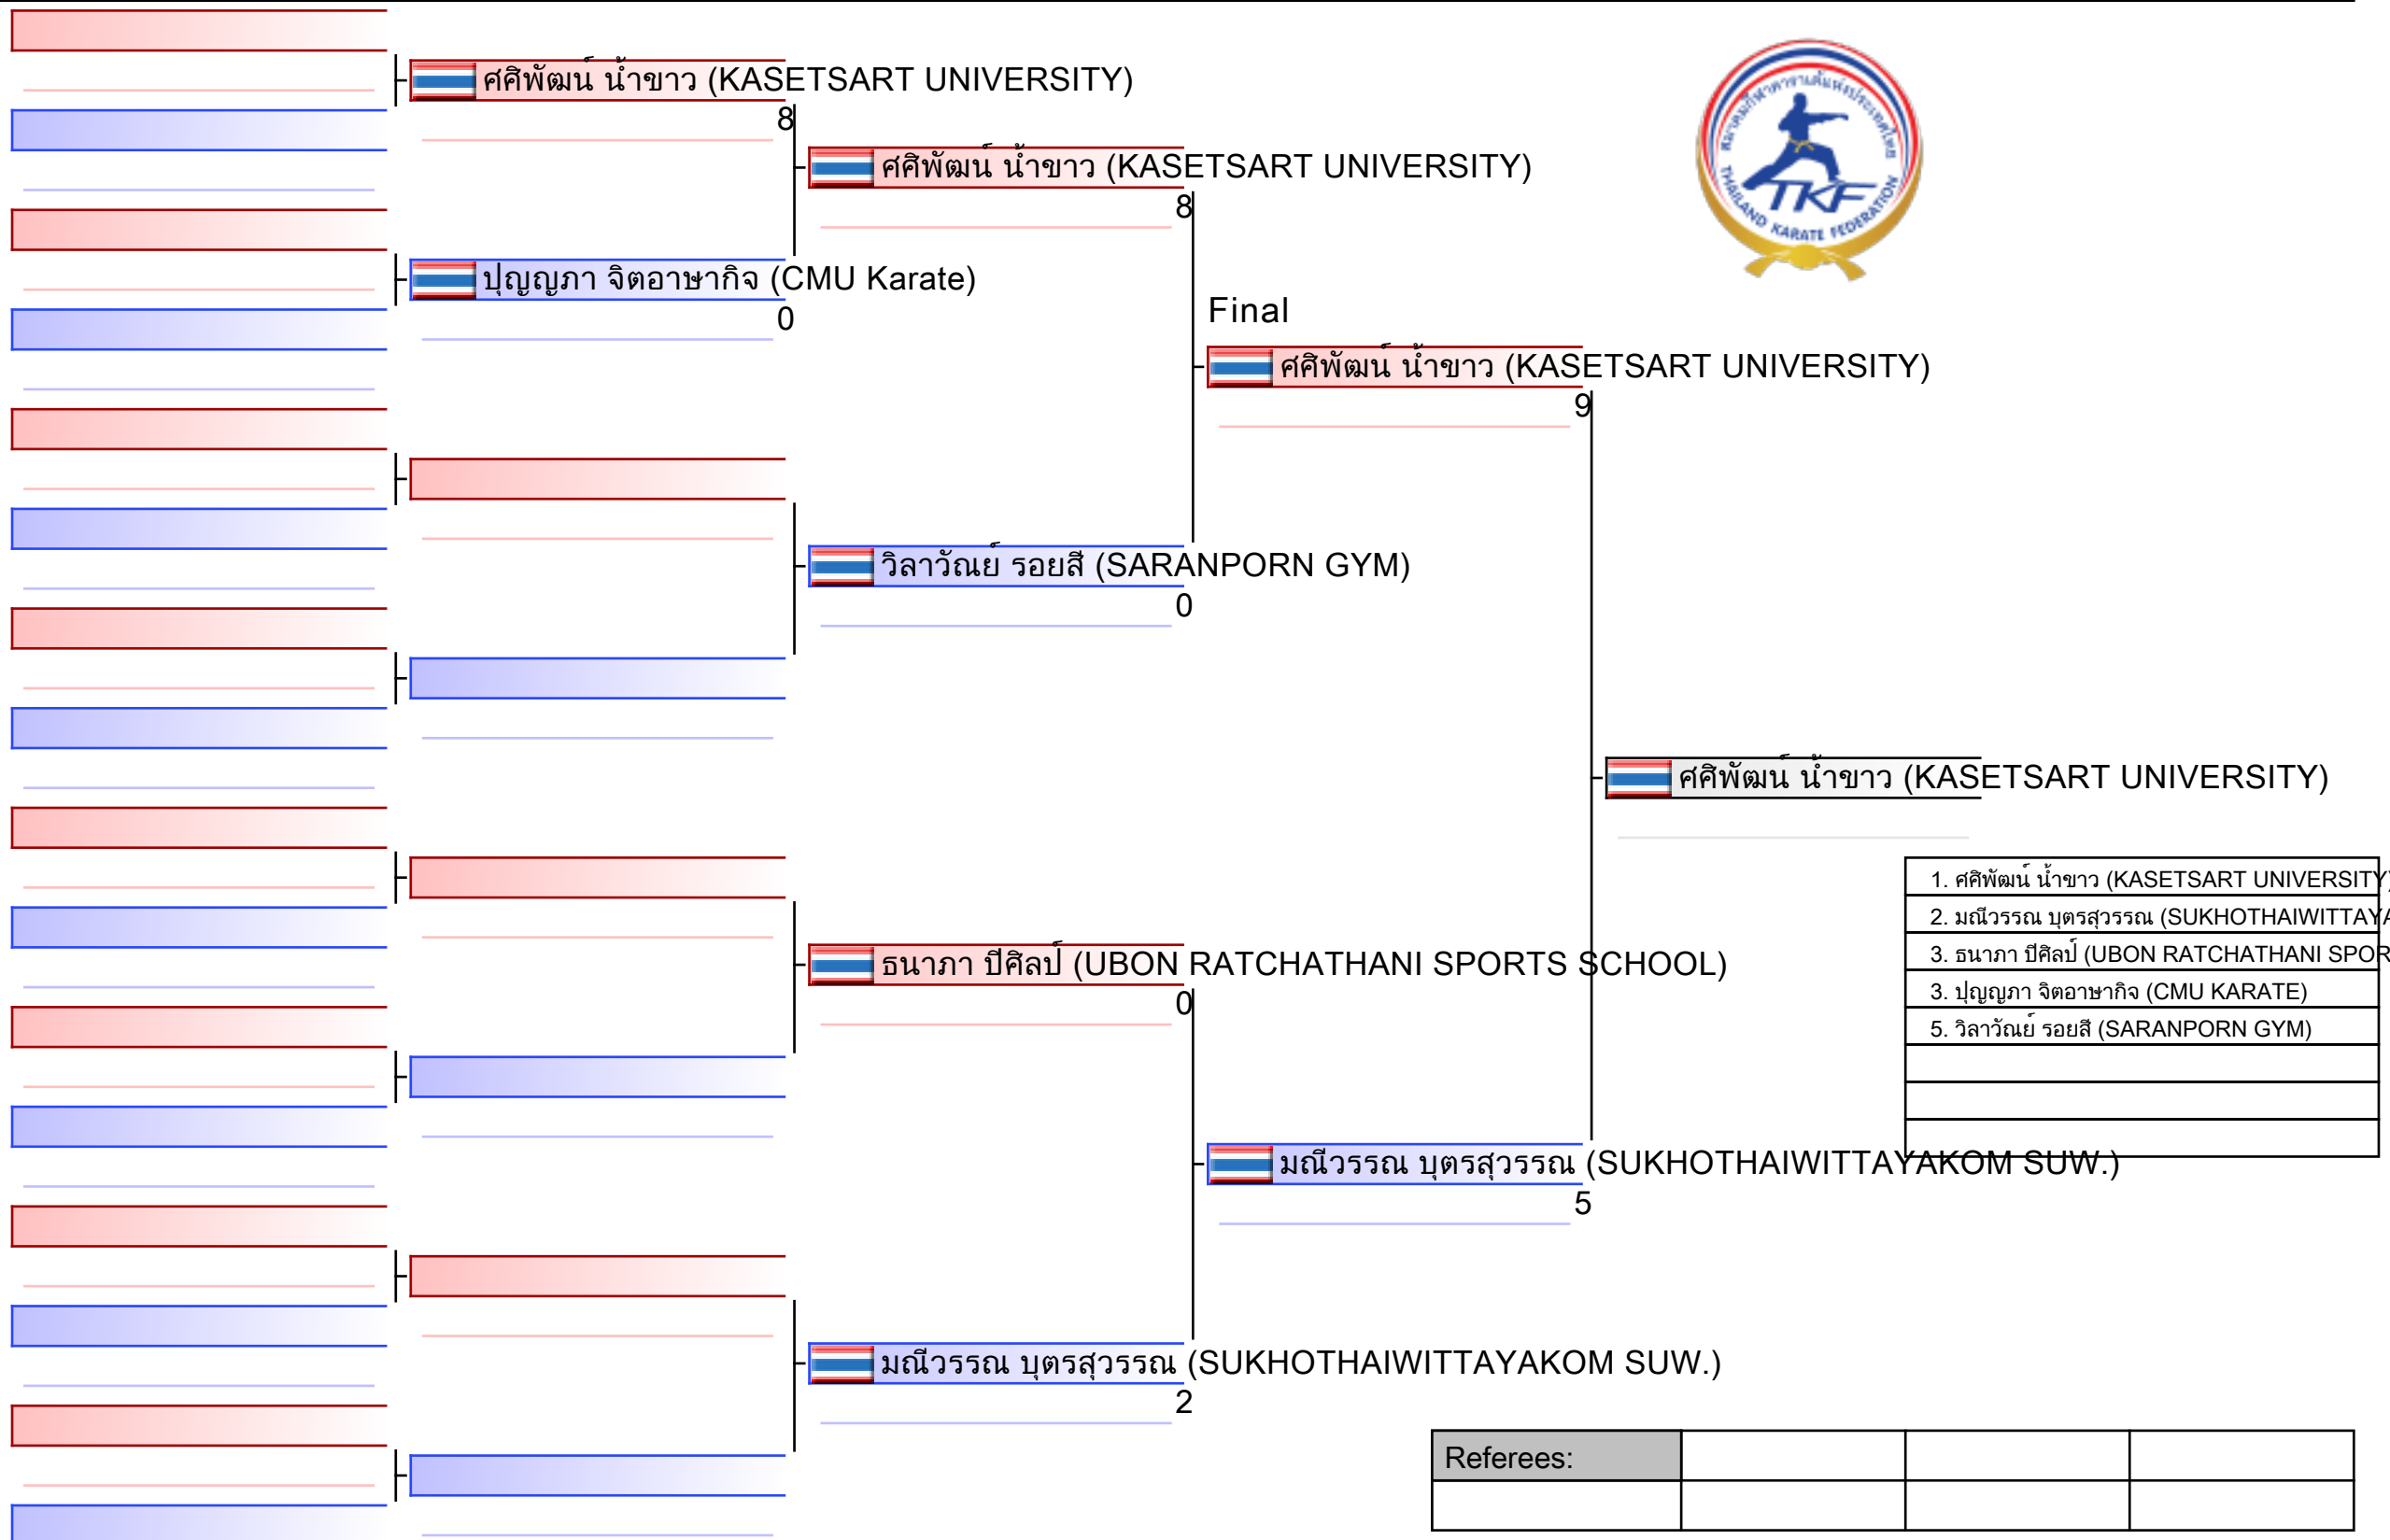

1. ศศิพัฒน์ น้ำขาว (KASETSART UNIVERSITY)
2. มณีวรรณ บุตรสุวรรณ (SUKHOTHAIWITTAYAKOM SUW.)
3. ธนาภา ปิศาจ (UBON RATCHATHANI SPORTS SCHOOL)
3. ปุณณภา จิตอาชากิจ (CMU KARATE)
5. วิลาวรรณ รอยสี (SARANPORN GYM)