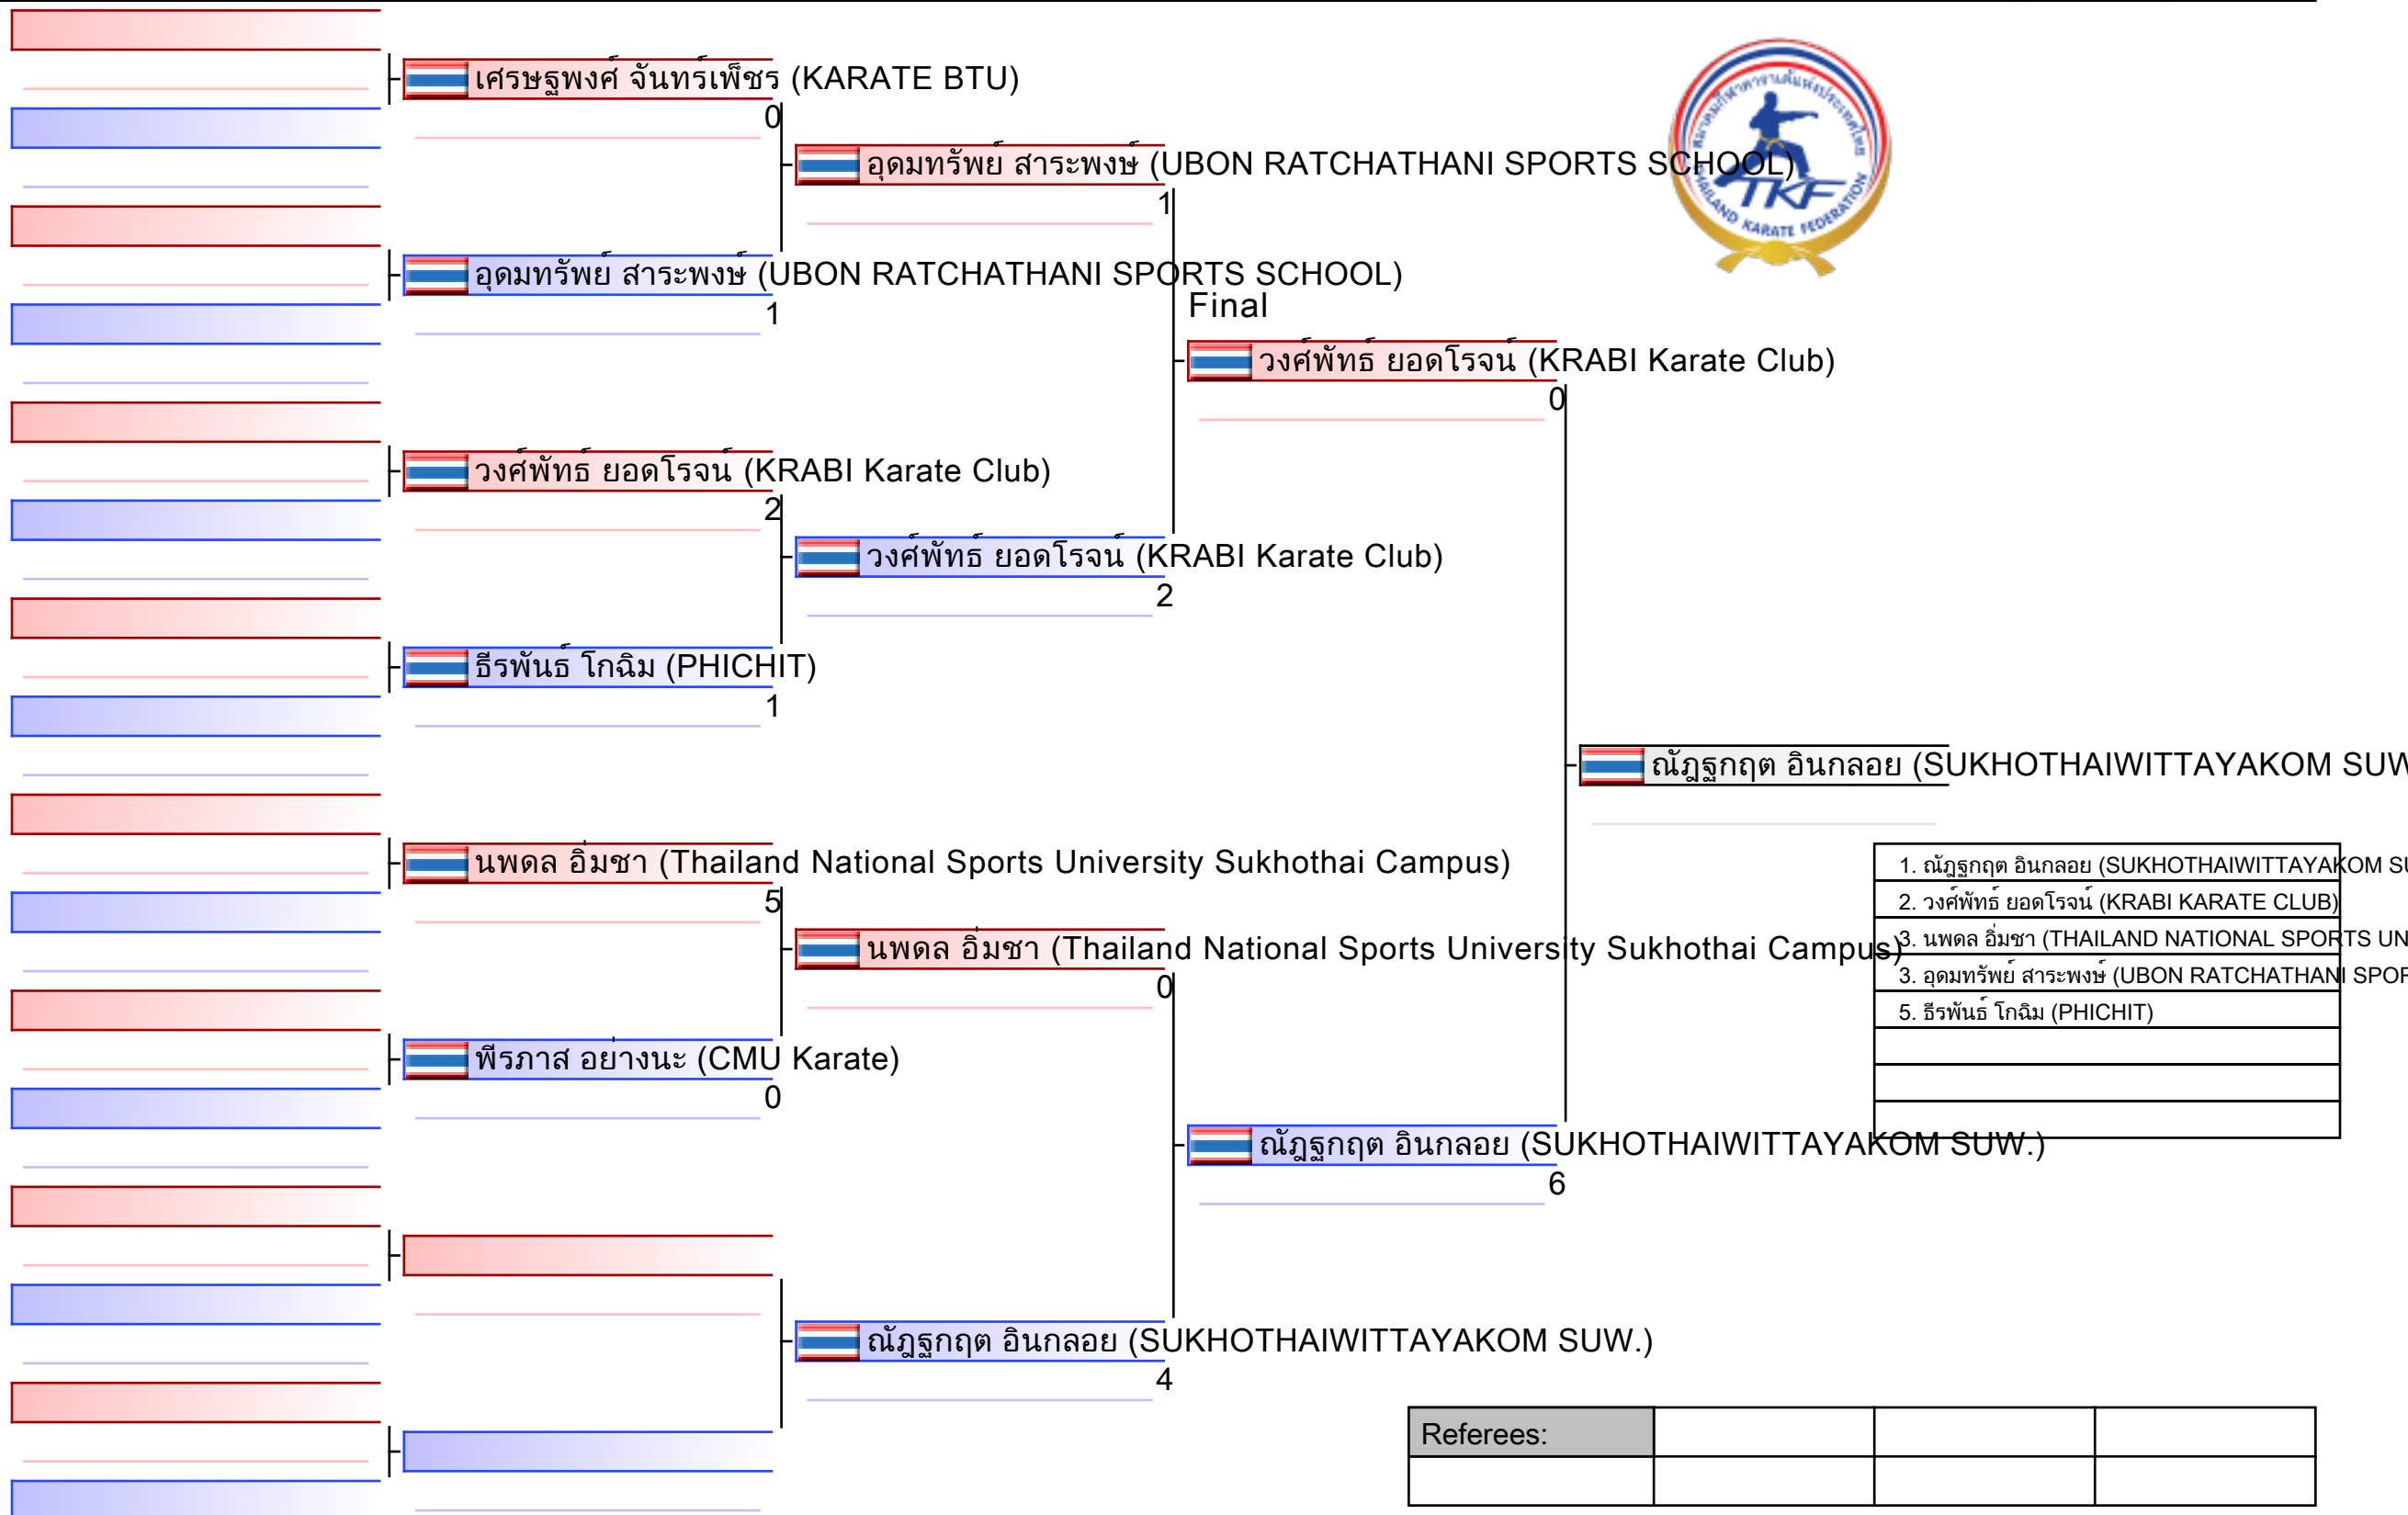

1. นักสู้กฤต อินกลอย (SUKHOTHAIWITTAYAKOM SUW.)
2. วงศัพท ยอดโรจน์ (KRABI KARATE CLUB)
3. นพดล อิมชา (THAILAND NATIONAL SPORTS UNIVERSITY SUKHOTHAI CAMPUS)
3. อุดมทรัพย์ สาระพงษ์ (UBON RATCHATHANI SPORTS SCHOOL)
5. อีร์พันธ์ โกนิม (PHICHIT)

Referees: