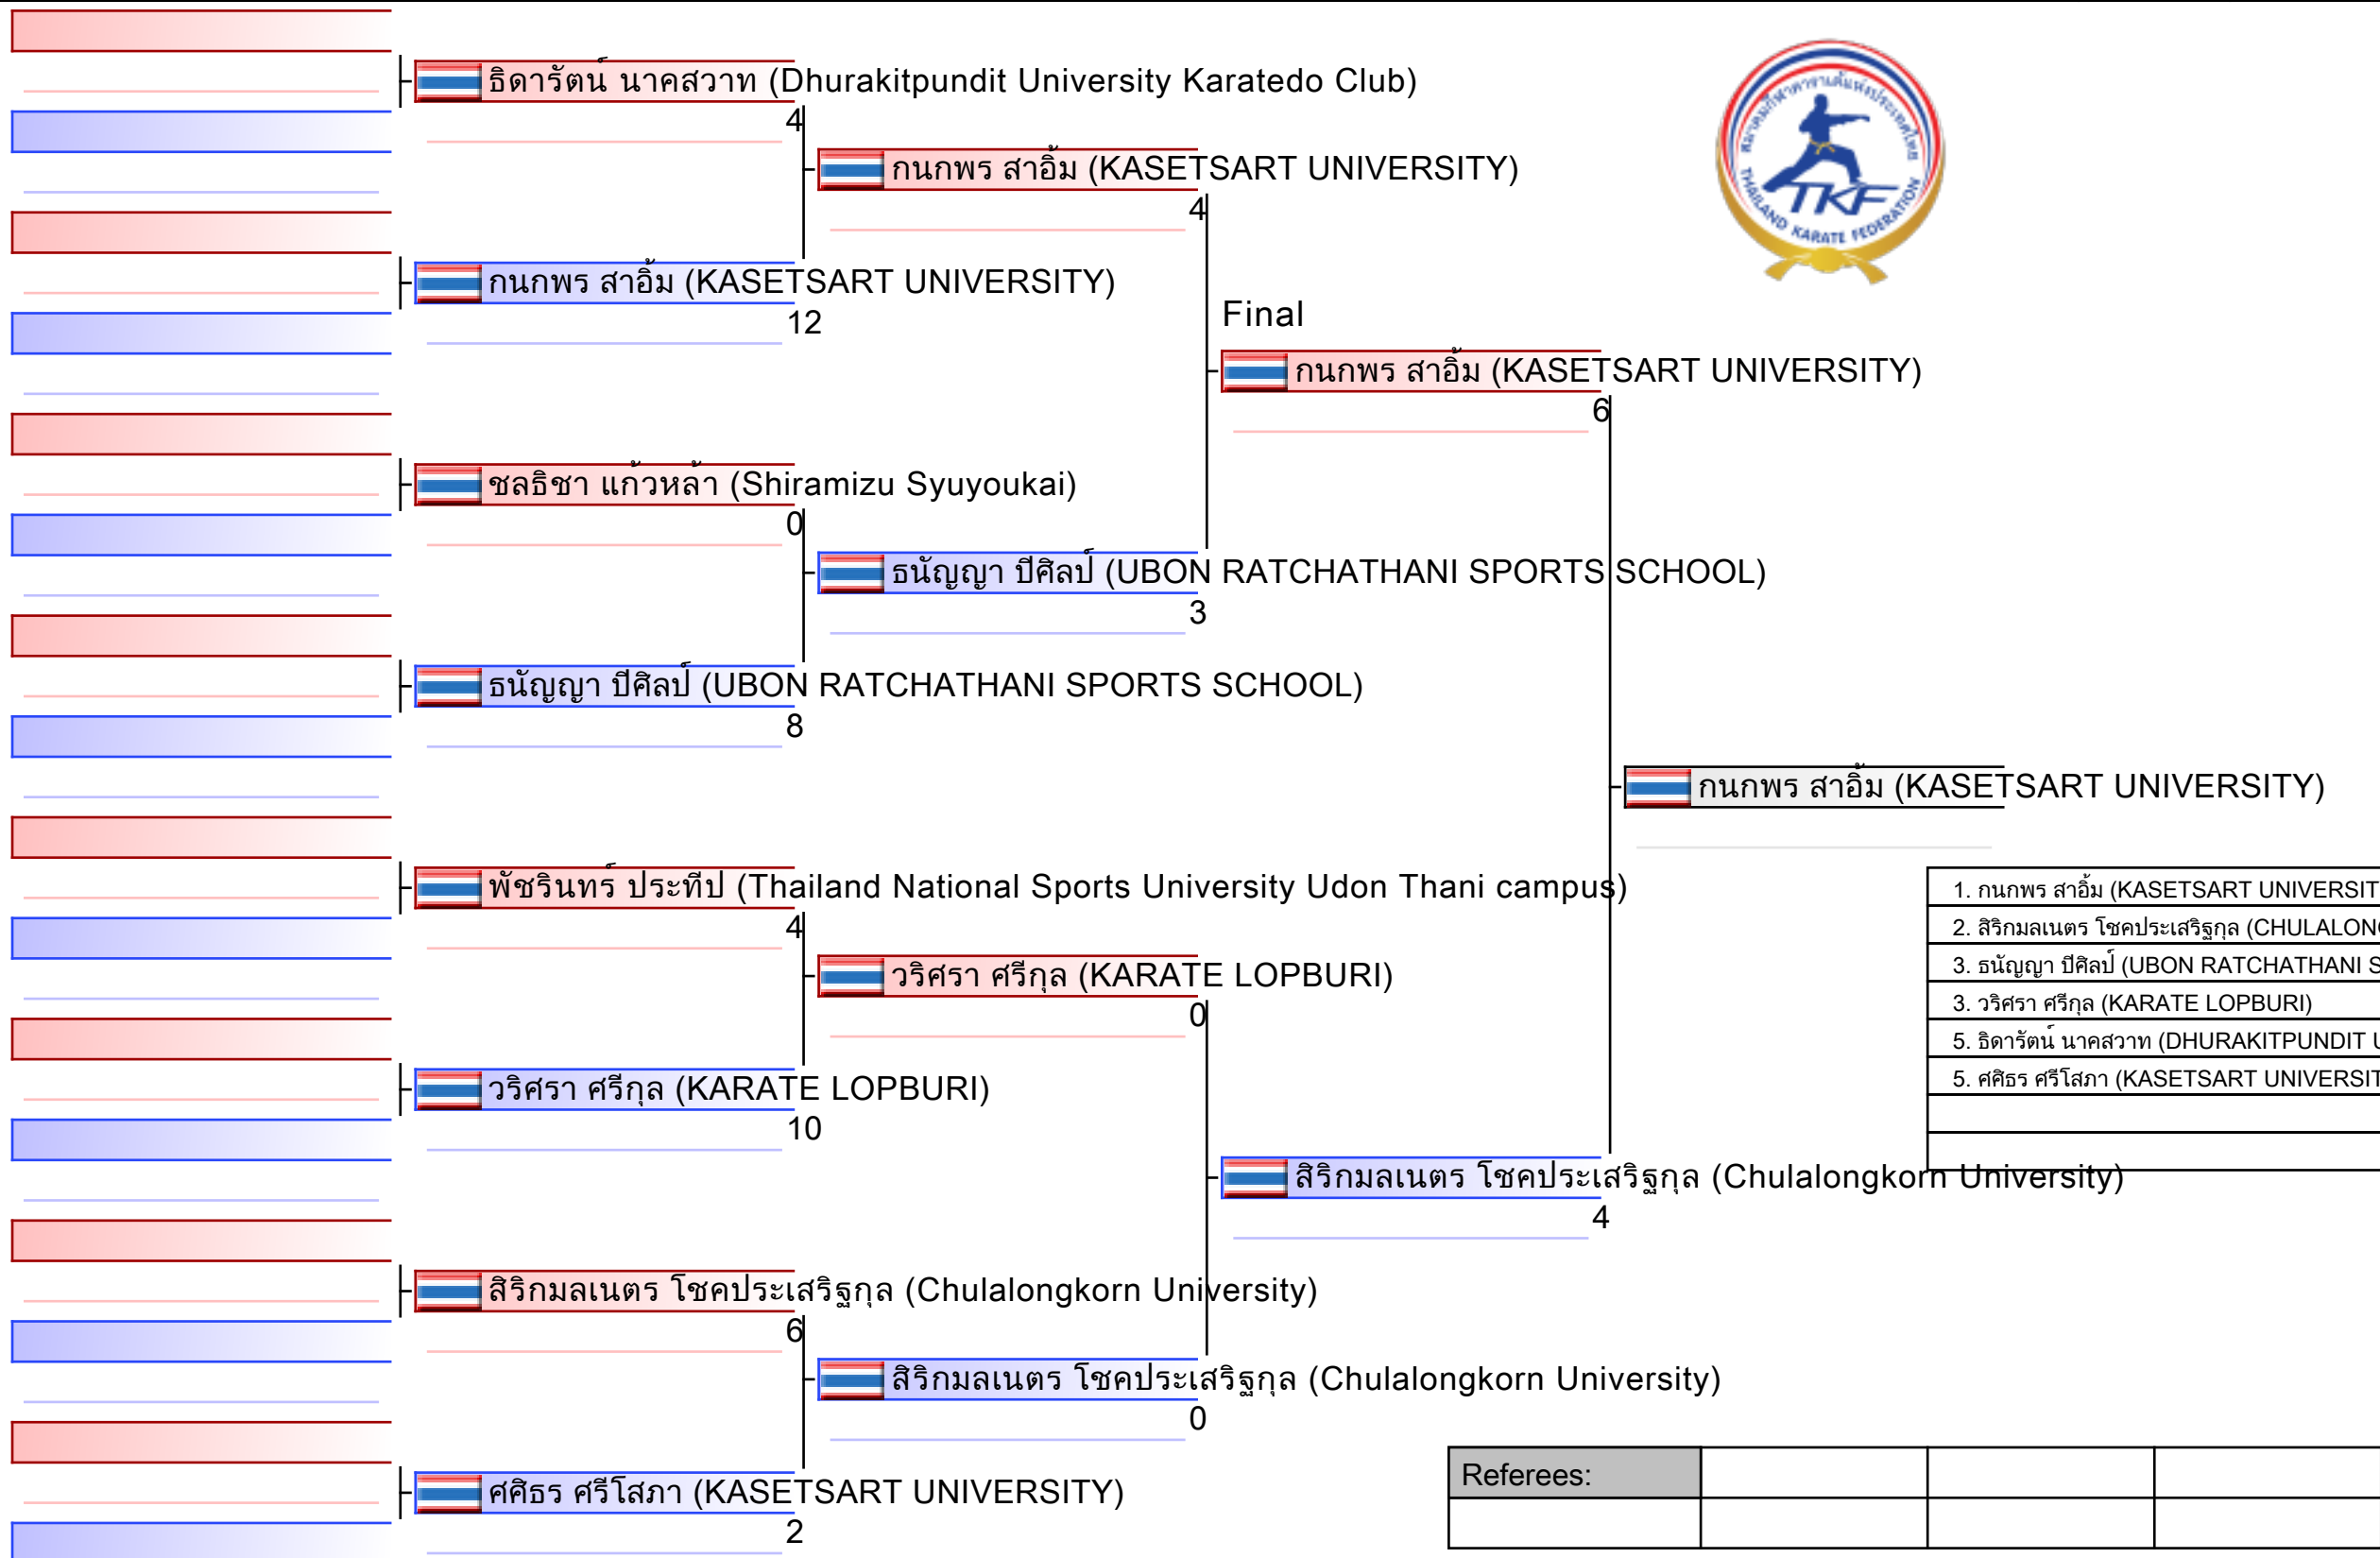

1. กนกพร สำอ้อม (KASETSART UNIVERSITY)
2. สิริกมลเนตร โชคประเสริฐกุล (CHULALONGKORN UNIVERSITY)
3. ธัญญา ปีศิลป์ (UBON RATCHATHANI SPORTS SCHOOL)
3. วริศรา ศรีกุล (KARATE LOPBURI)
5. อิดารัตน์ นาคสวาท (DHURAKITPUNDIT UNIVERSITY)
5. ศศิธร ศรีโสภา (KASETSART UNIVERSITY)