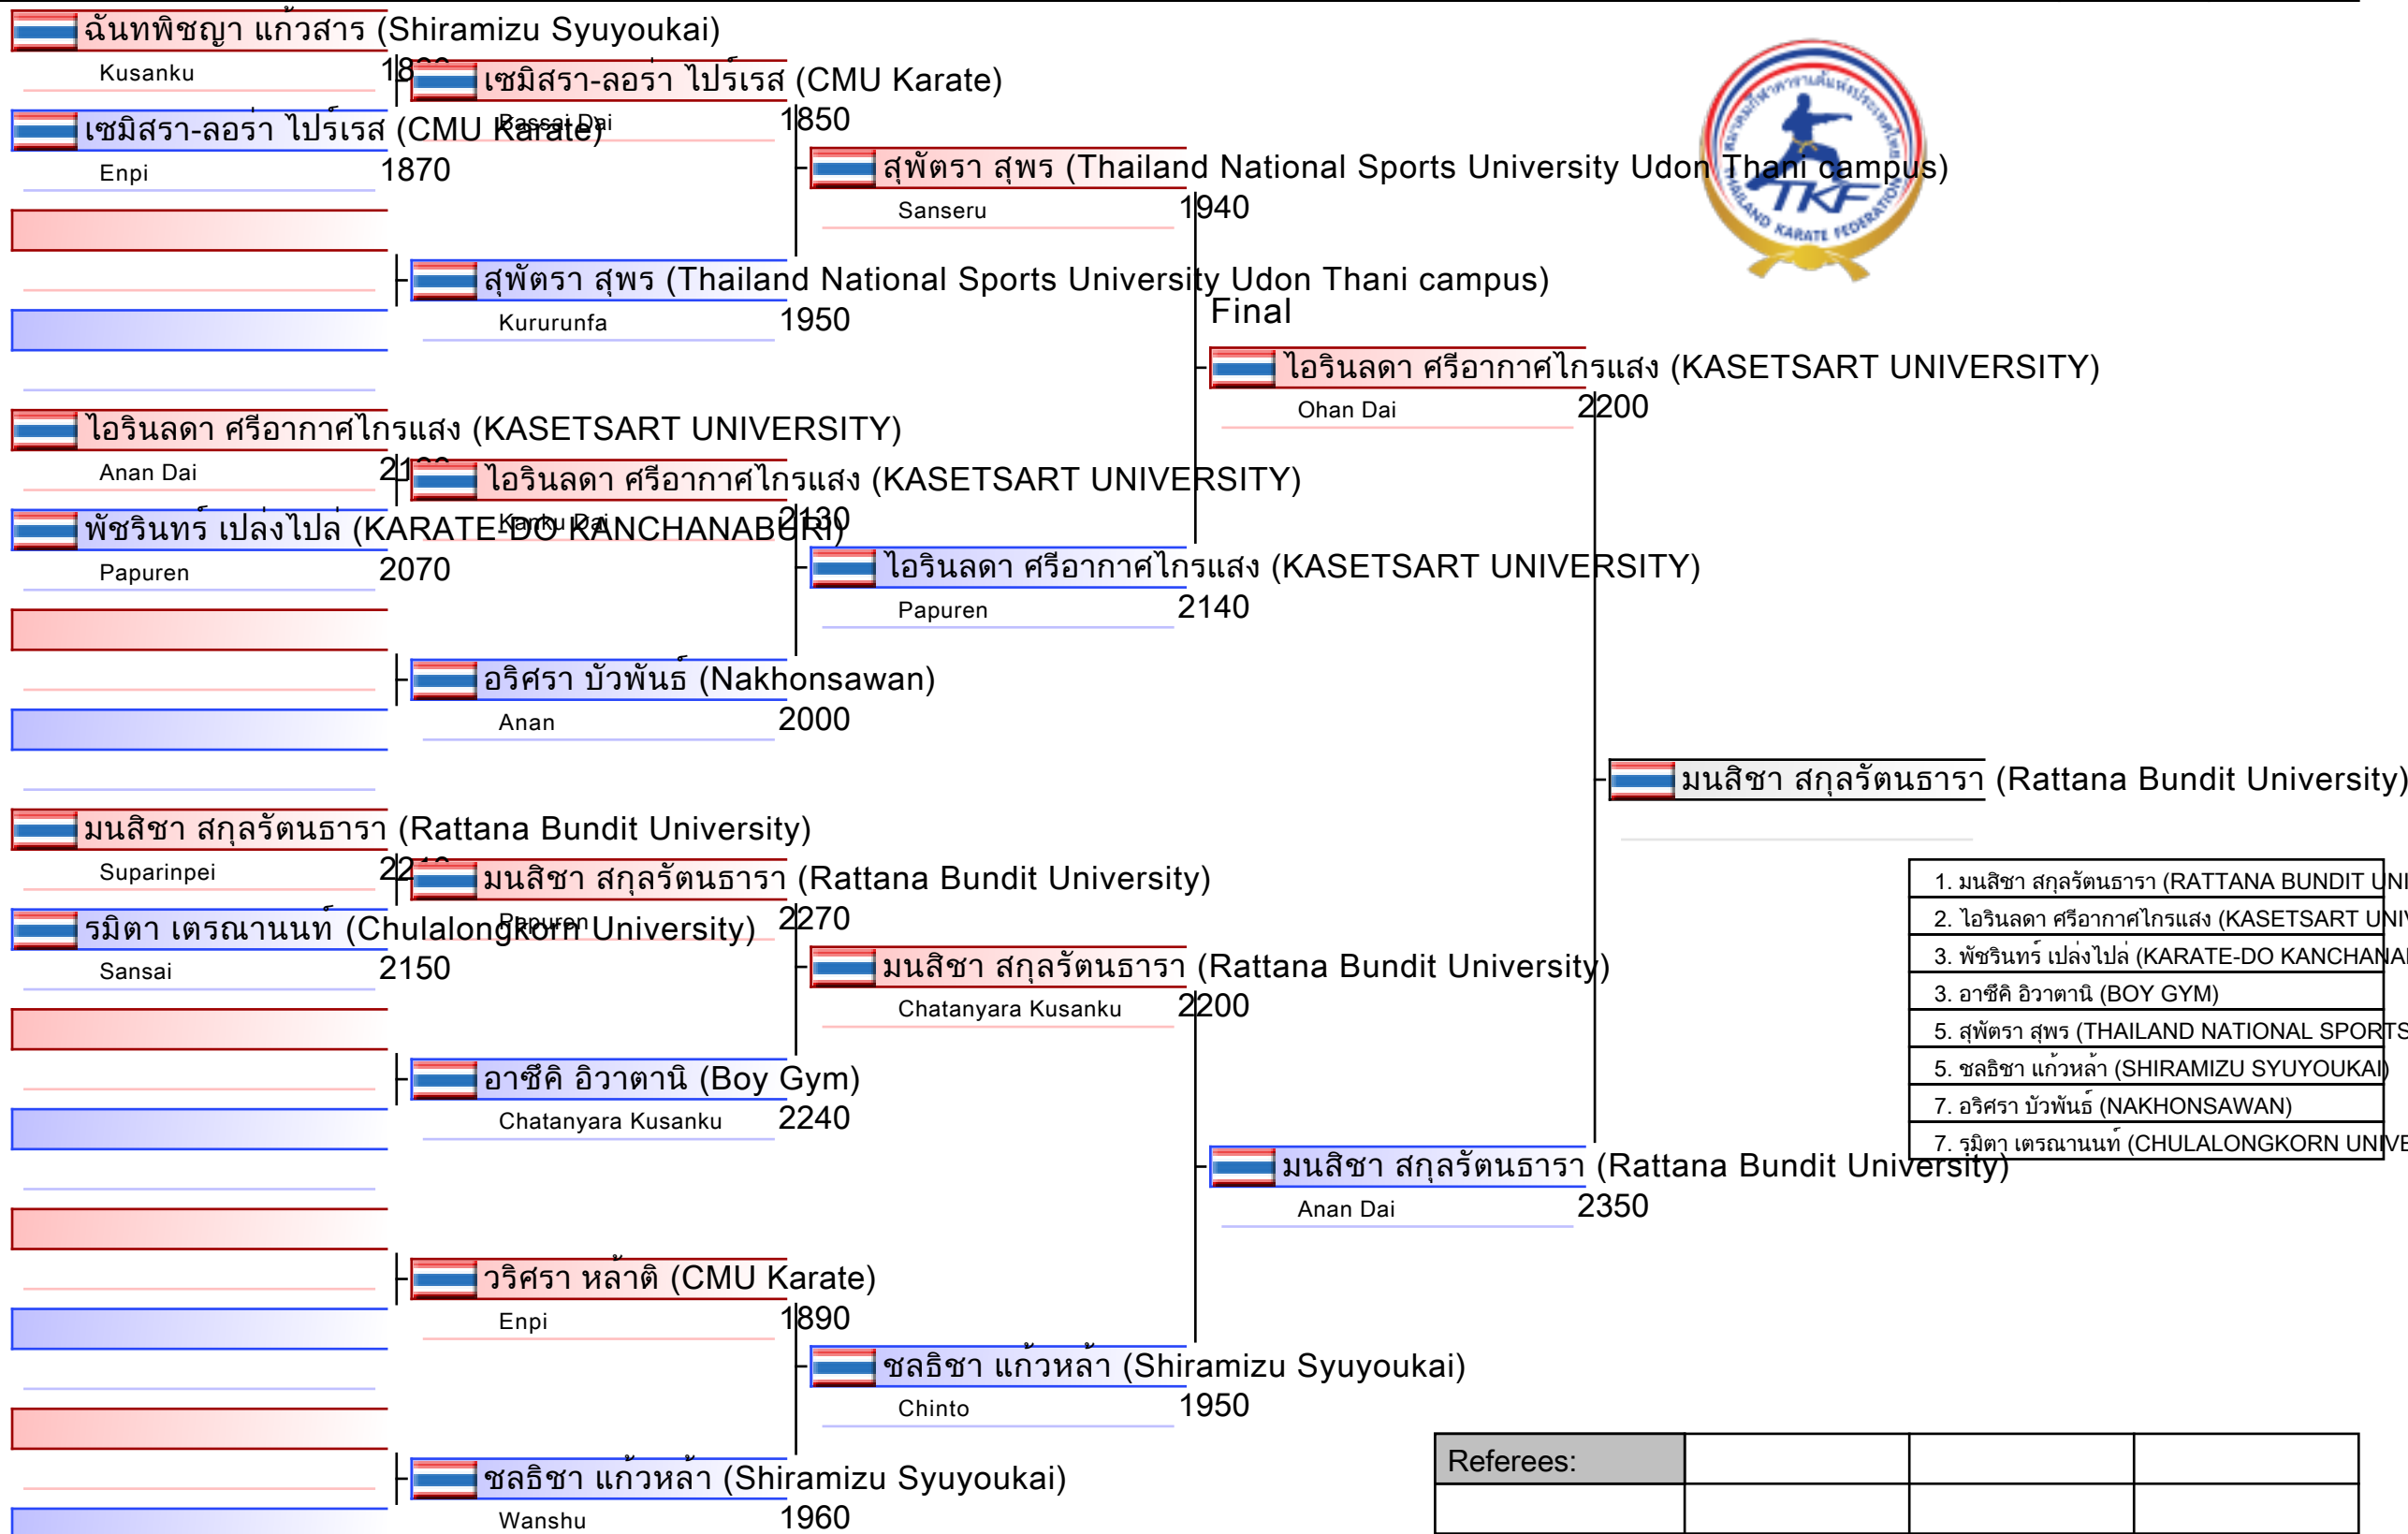

1. มนลิษา สกุลรัตนธारा (RATTANA BUNDIT UNIVERSITY)
2. ไอรินลดา ศรีอากาศไกรแสง (KASETSART UNIVERSITY)
3. พัชรินทร์ เปล่งไพล่ (KARATE-DO KANCHANABURI)
3. อาซึคิ อิวาดานิ (BOY GYM)
5. สุพัตรา สุพร (THAILAND NATIONAL SPORTS UNIVERSITY Udon Thani campus)
5. ชลธิชา แก้วหล้า (SHIRAMIZU SYUYOUKAI)
7. อริศรา บัวพันธ์ (NAKHONSAWAN)
7. รมิตา เทรณานนท์ (CHULALONGKORN UNIVERSITY)

Referees: