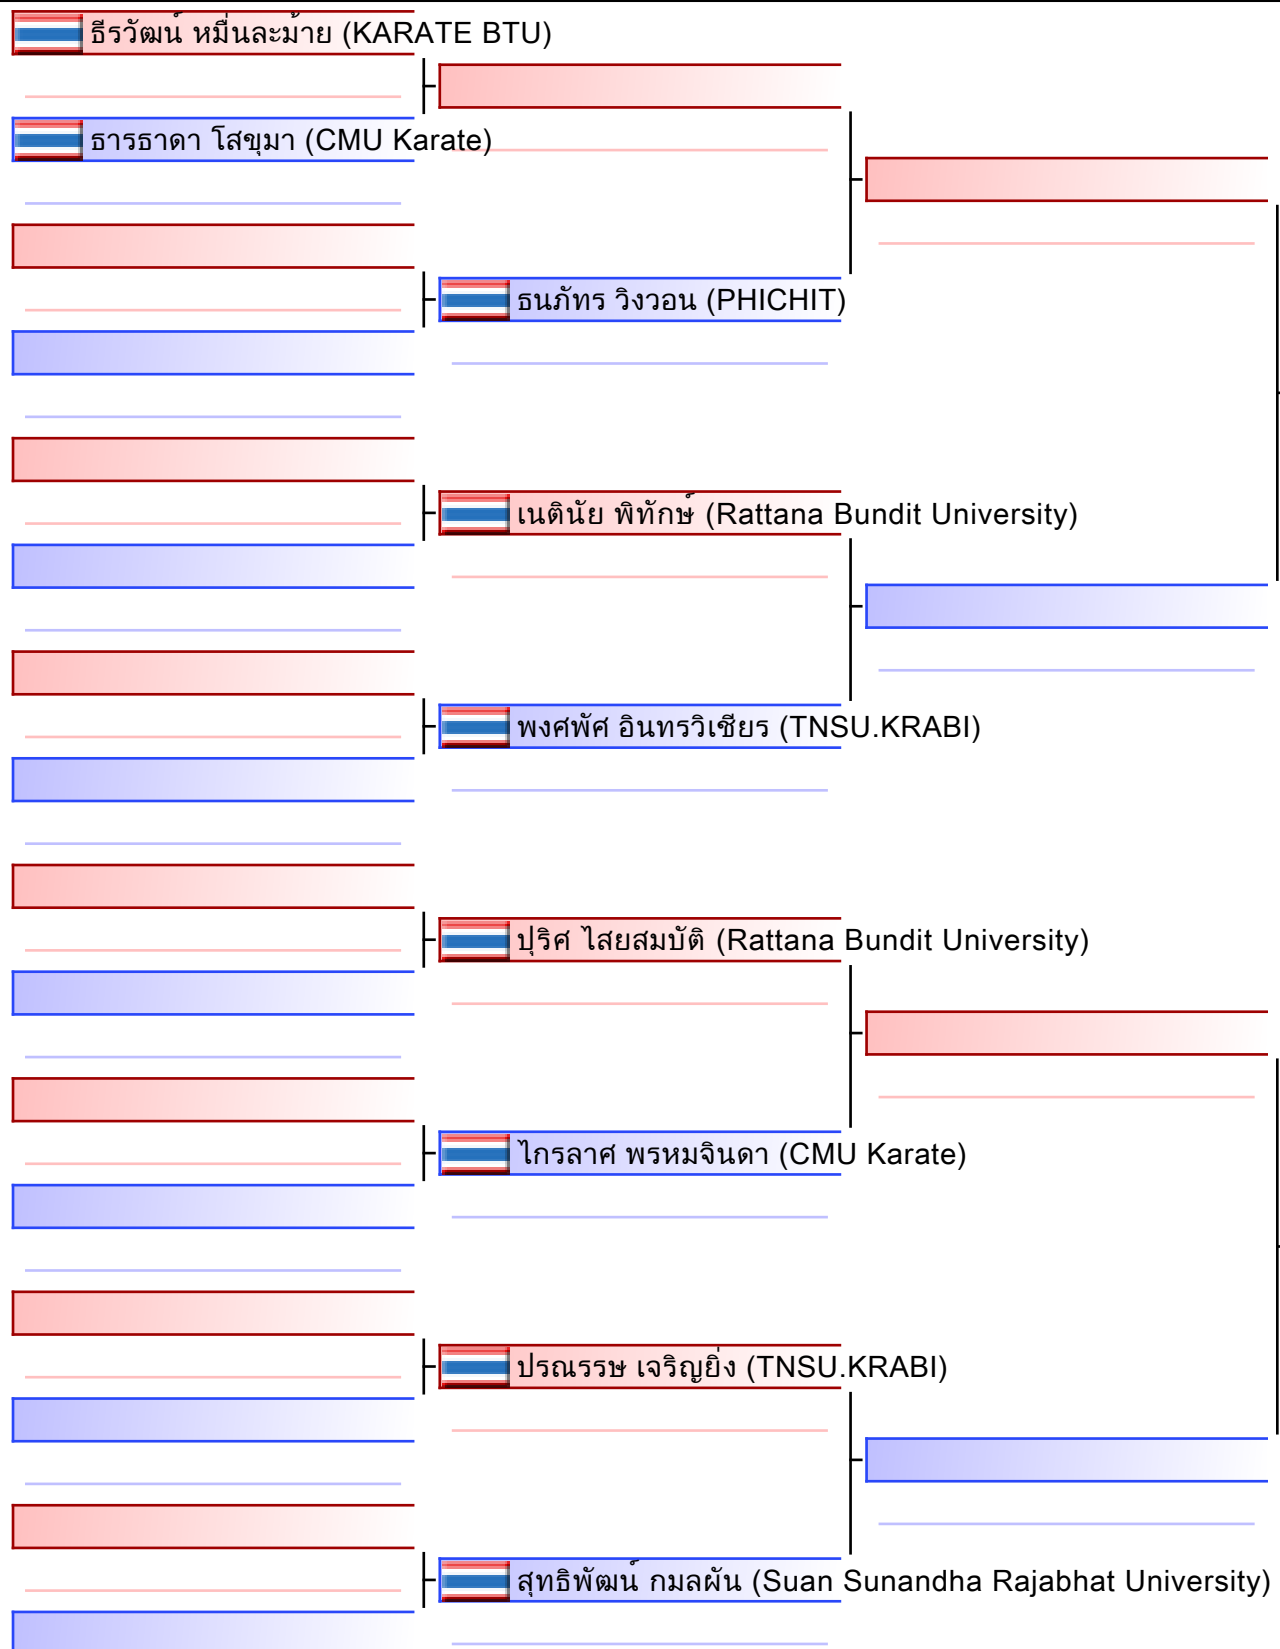

Final

\_\_\_\_\_

Referees:			

Final

Referees:			

Thani campus)  
Final

Referee

Referees:			

Final

Referees:			

Final

Referees:			

Final

Referee

Referees:			

Referees:			

Final

Referee

Referees:			

 วัชรารัตน์ รอดเที่ยง (SUKHOTHAIWITTAYAKOM SUW.)

 ณัฐนุรา ทาทอง (Thailand National Sports University Udon Thani campus)

 วัชรรา หล้าดี (CMU Karate)

 สุทธิตา รักหนู (Nakhon si thammarat sports school)