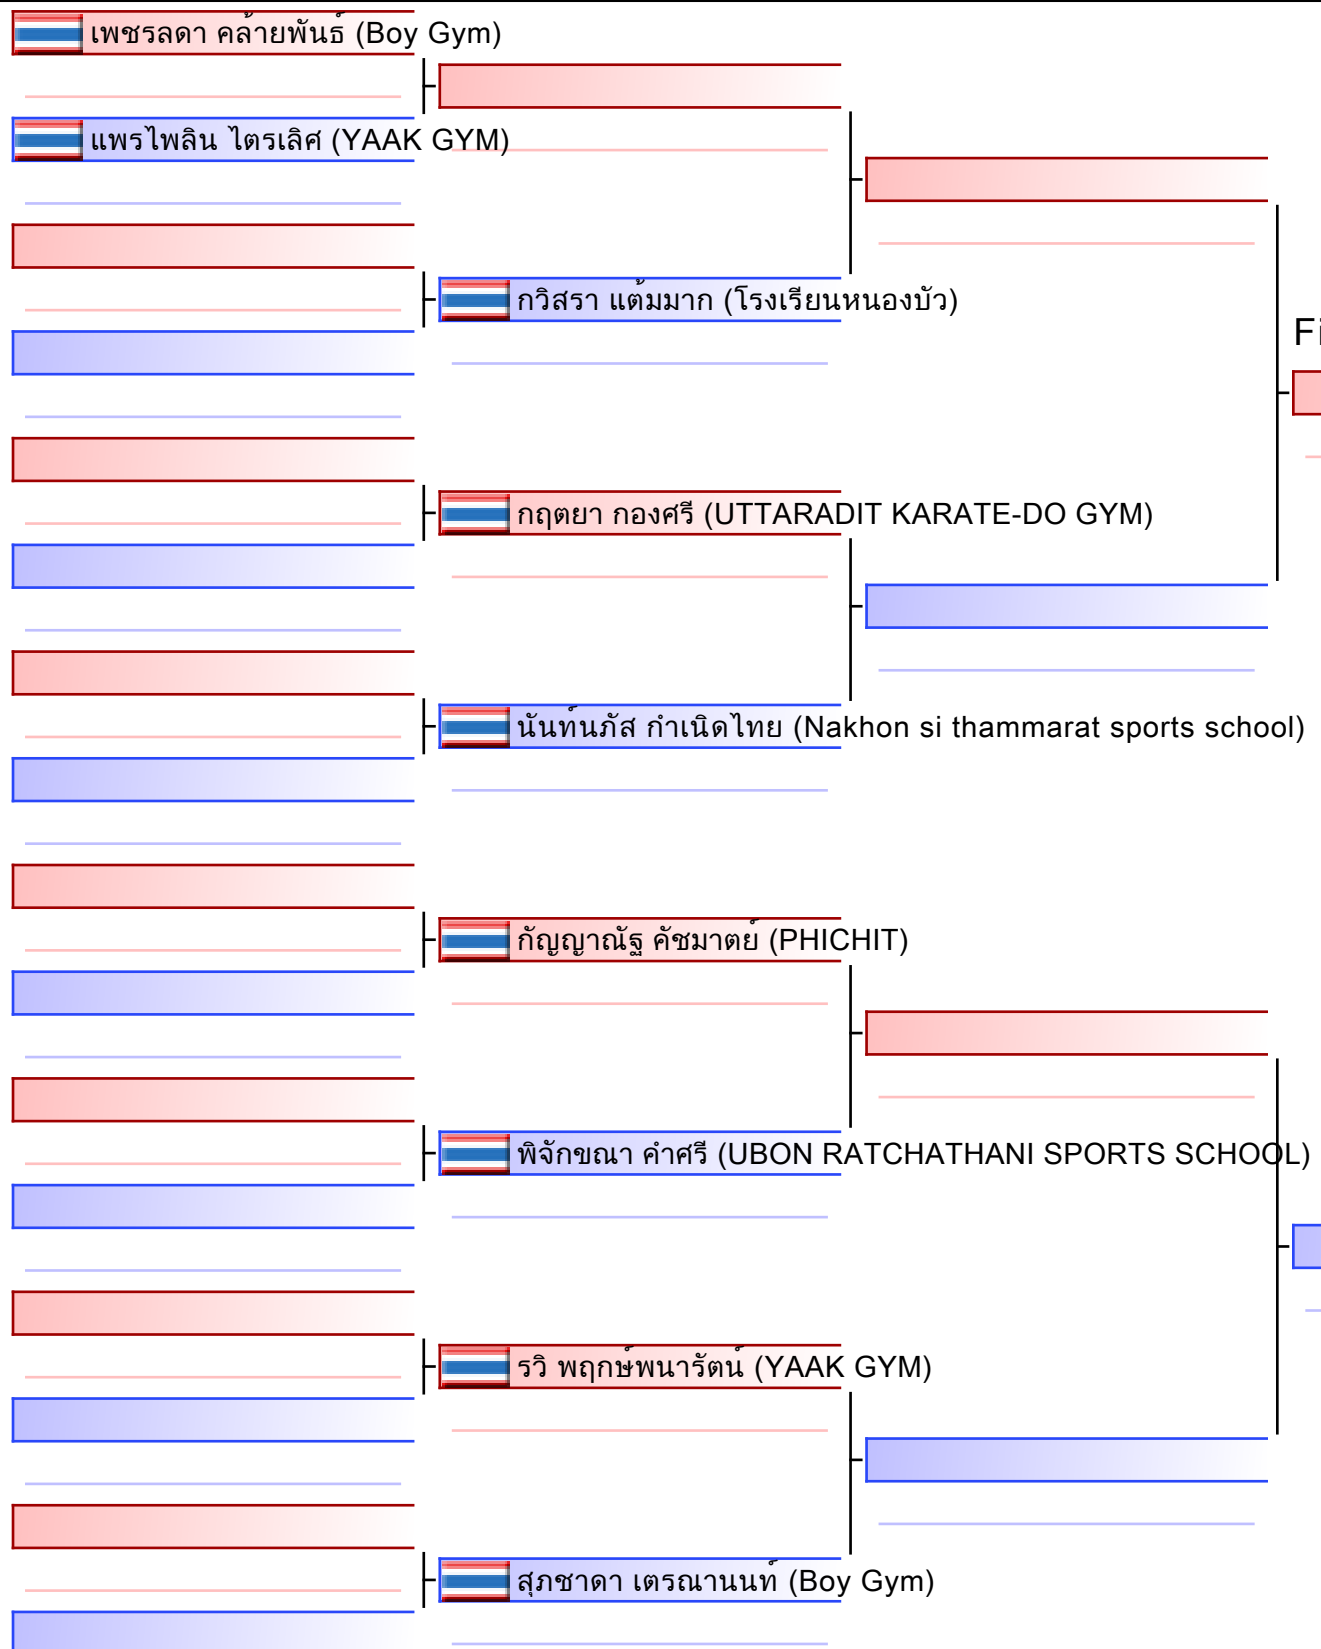

Final

\_\_\_\_\_

Referees:			

Final

Referees:			

Thani campus)  
Final

Referee

Referees:			

Final

Referees:			

Final

Referees:			

Final

Referee

Referees:			

Referees:			

Final

Referee

Referees:			

 วัชรารัตน์ รอดเที่ยง (SUKHOTHAIWITTAYAKOM SUW.)

 ณัฐนุรา ทาทอง (Thailand National Sports University Udon Thani campus)

 วัชรรา หล้าดี (CMU Karate)

 สุทธิตา รักหนู (Nakhon si thammarat sports school)