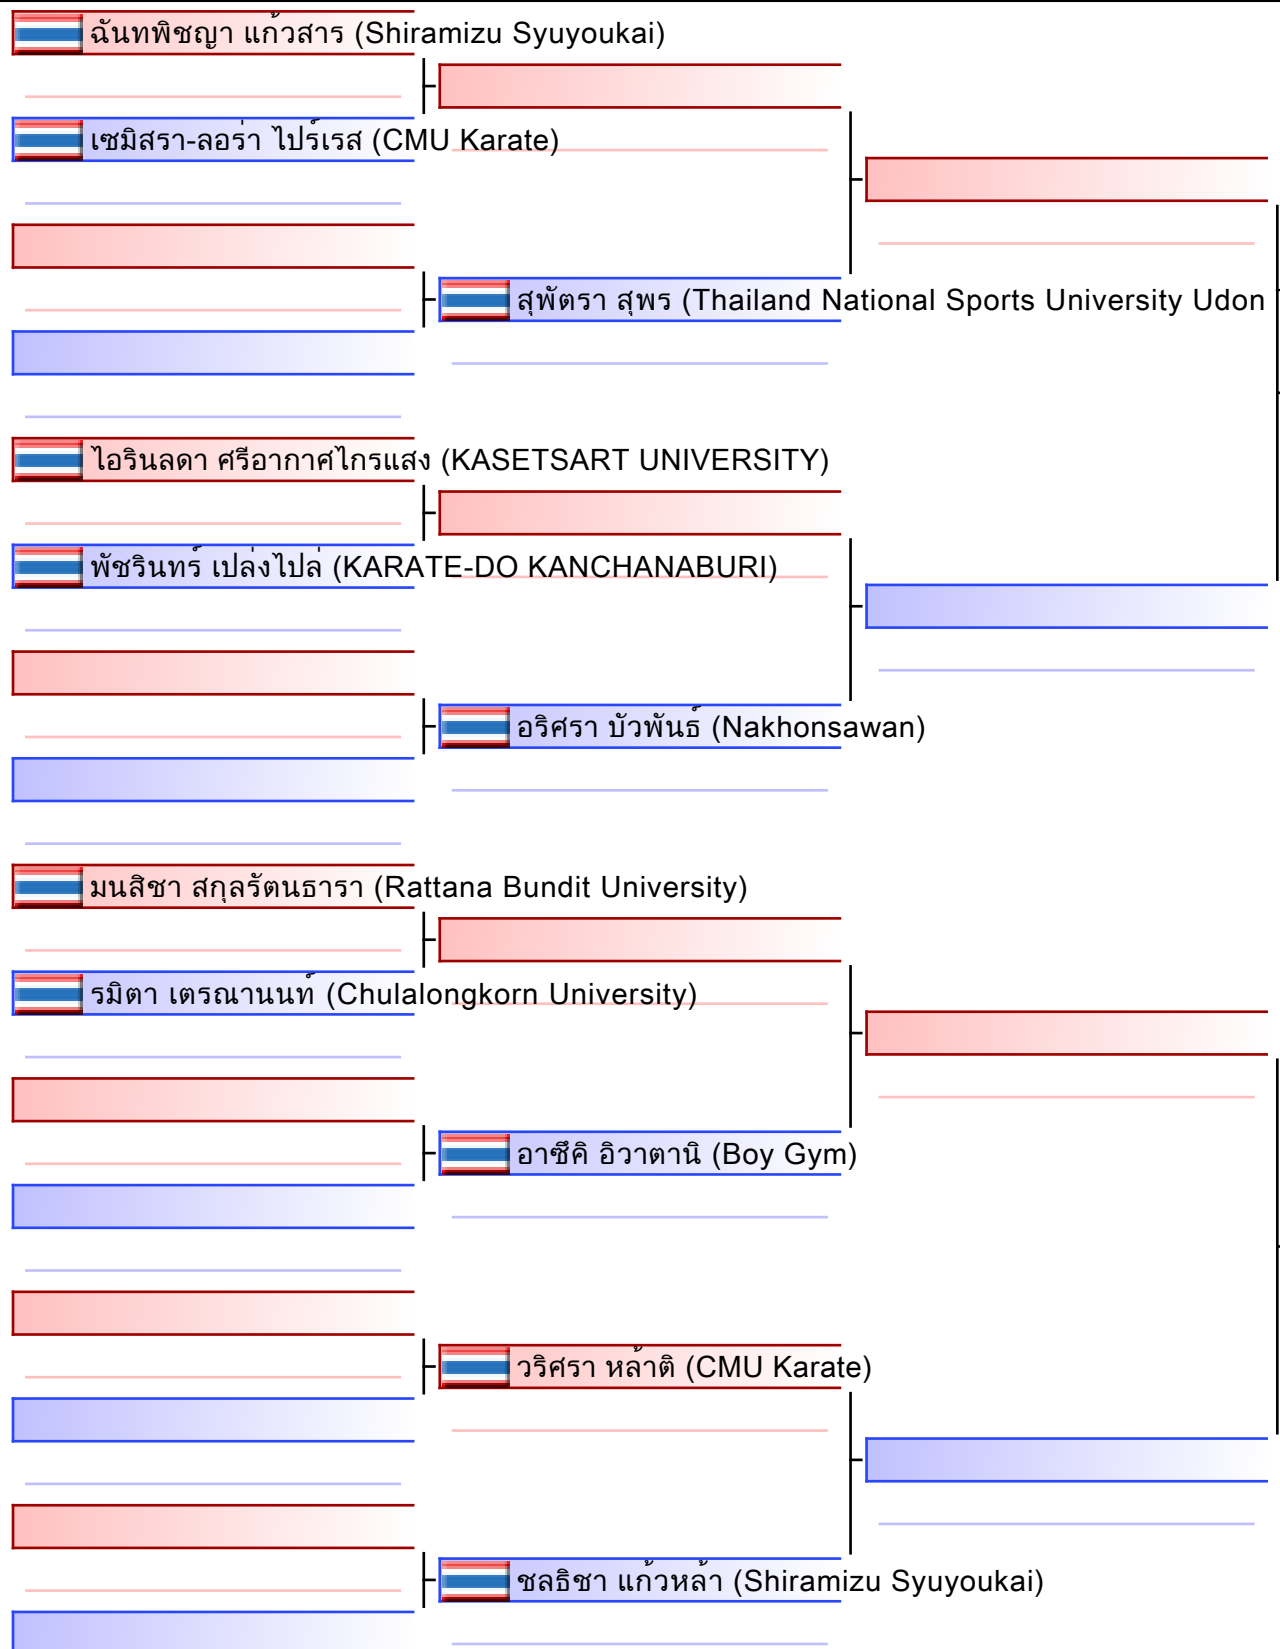

Final

\_\_\_\_\_

Referees:			

Final

Referees:			

Thani campus)  
Final

Referee

Referees:			

Final

Referees:			

Final

Referees:			

Final

Referee

Referees:			

Referees:			

Final

Referee

Referees:			

 วัชรารัตน์ รอดเที่ยง (SUKHOTHAIWITTAYAKOM SUW.)

 ณัฐนุรา ทาทอง (Thailand National Sports University Udon Thani campus)

 วัชรรา หล้าดี (CMU Karate)

 สุทธิตา รักหนู (Nakhon si thammarat sports school)