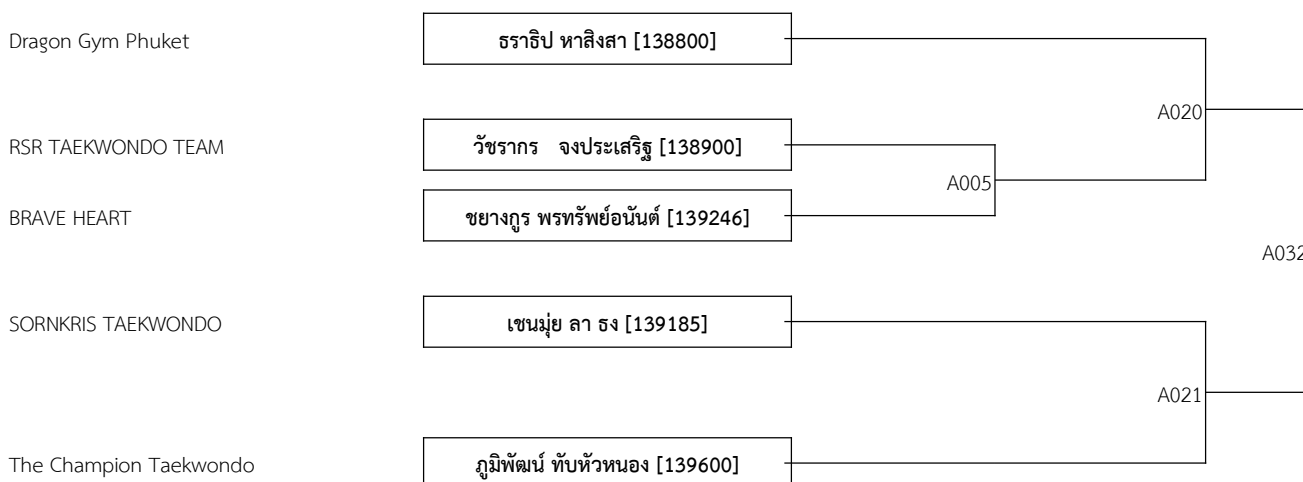

A 11-12ปี หญิง H +46 กก. (3)

A 12-14ปี ชาย C 37-41 กก. (6)

A 12-14ปี หญิง D 37-41 กก. (4)

A 12-14ปี ชาย D 41-45 กก. (5)

CU OPEN TEAKWONDO CHAMPIONSHIPS 2024

P : 3

Date: 2024-11-03

COURT A