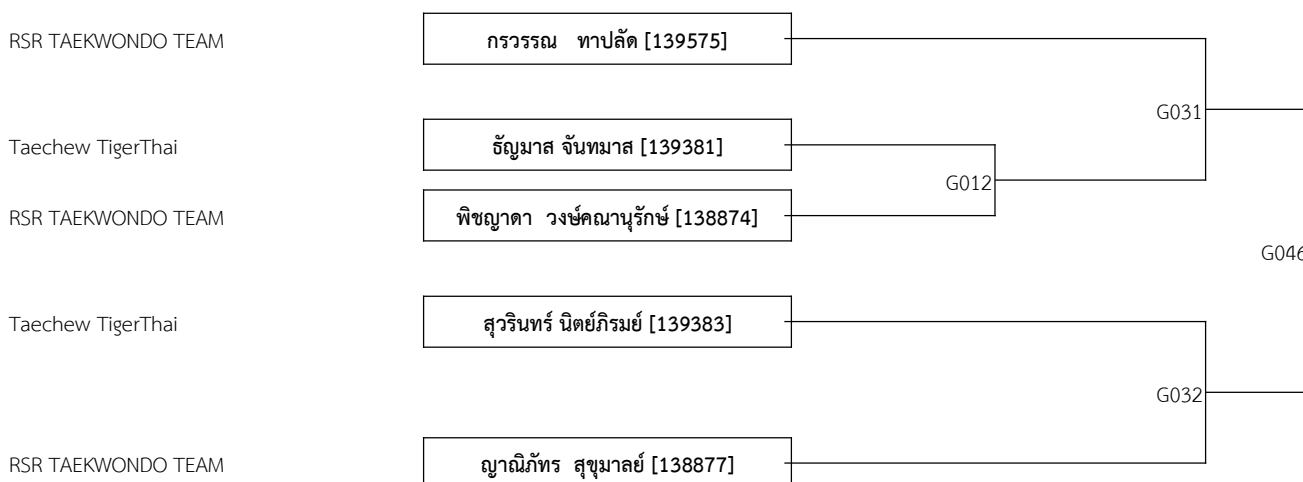

COURT G

B 9-10ปี หญิง B 23-25 กก. (4)

B 9-10ปี ชาย C 25-27 กก. (6)

B 9-10ปี ชาย D 27-29 กก. (4)

B 9-10ปี หญิง D 27-29 กก. (5)

CU OPEN TEAKWONDO CHAMPIONSHIPS 2024

P : 32

Date: 2024-11-03