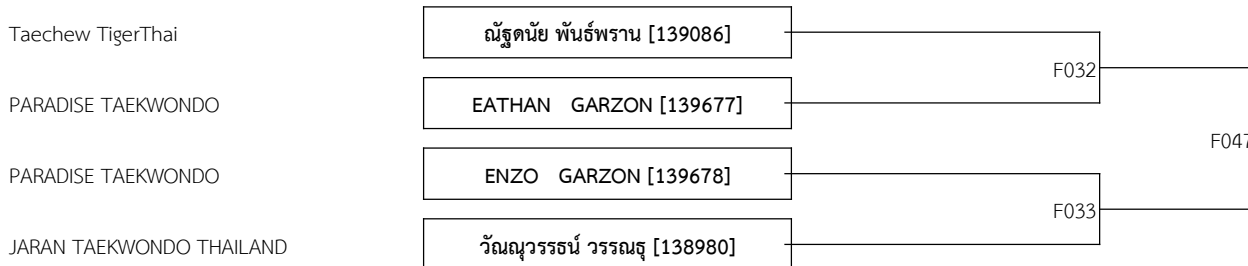

B 11-12ปี ชาย E 34-38 กก. (4)