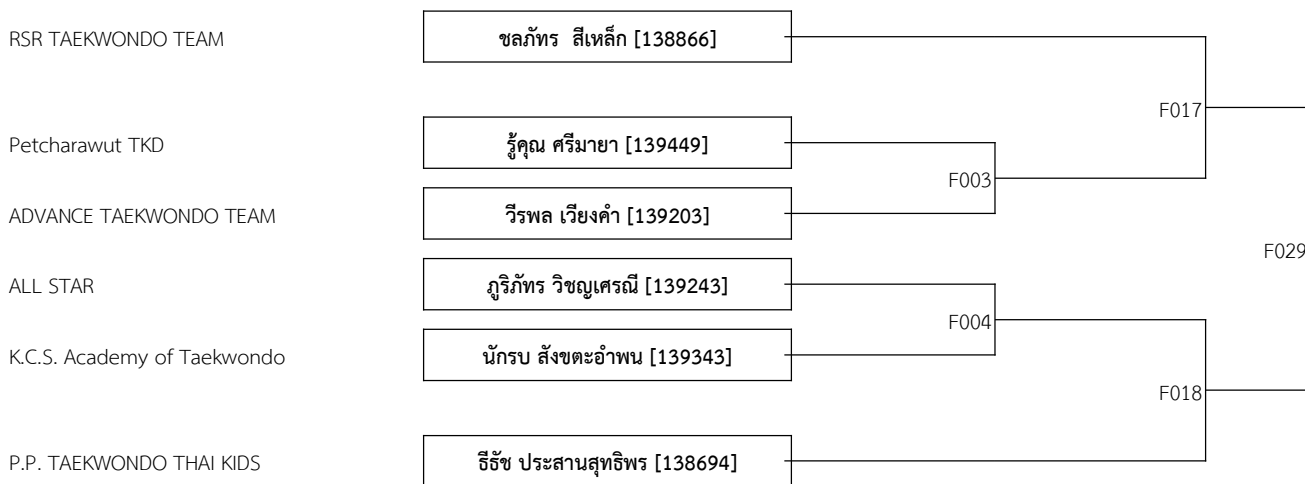

ธภัทร เล้าสุทธิพงษ์ [139341]

CU OPEN TEAKWONDO CHAMPIONSHIPS 2024

P : 26

Date: 2024-11-03

COURT F

B 7-8ปี หญิง B 20-22 กก. (5)

A 7-8ปี ชาย C 22-24 กก. (4)

B 7-8ปี ชาย C 22-24 กก. (6)