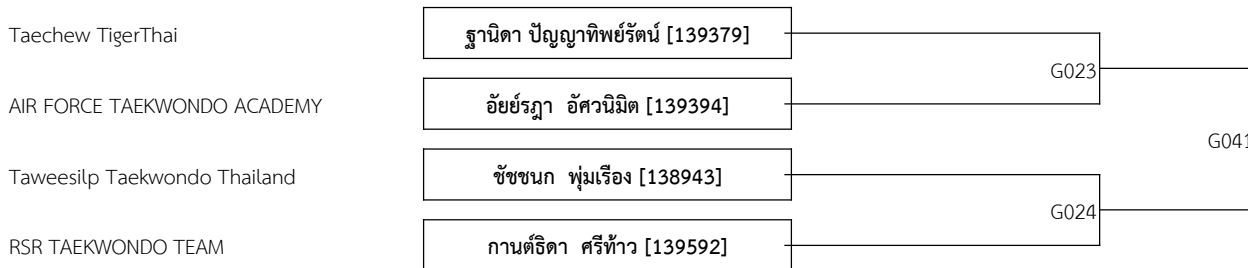

CU OPEN TEAKWONDO CHAMPIONSHIPS 2024

P : 31

Date: 2024-11-03

COURT G

B 9-10ปี หญิง B 23-25 กก. (4)