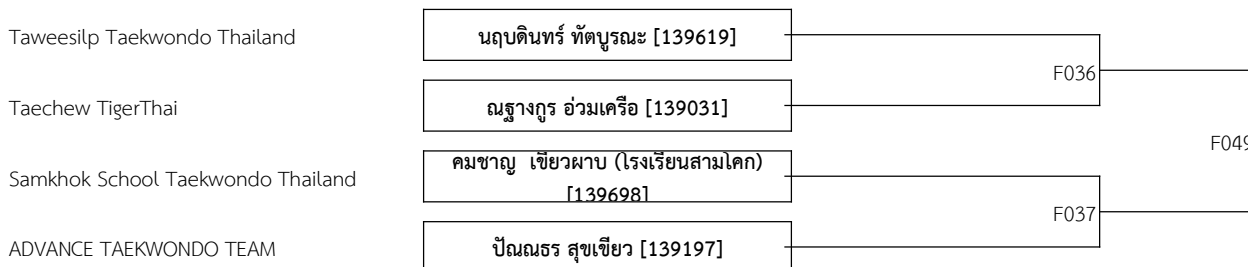

B 11-12ปี ชาย G 42-46 กก. (4)