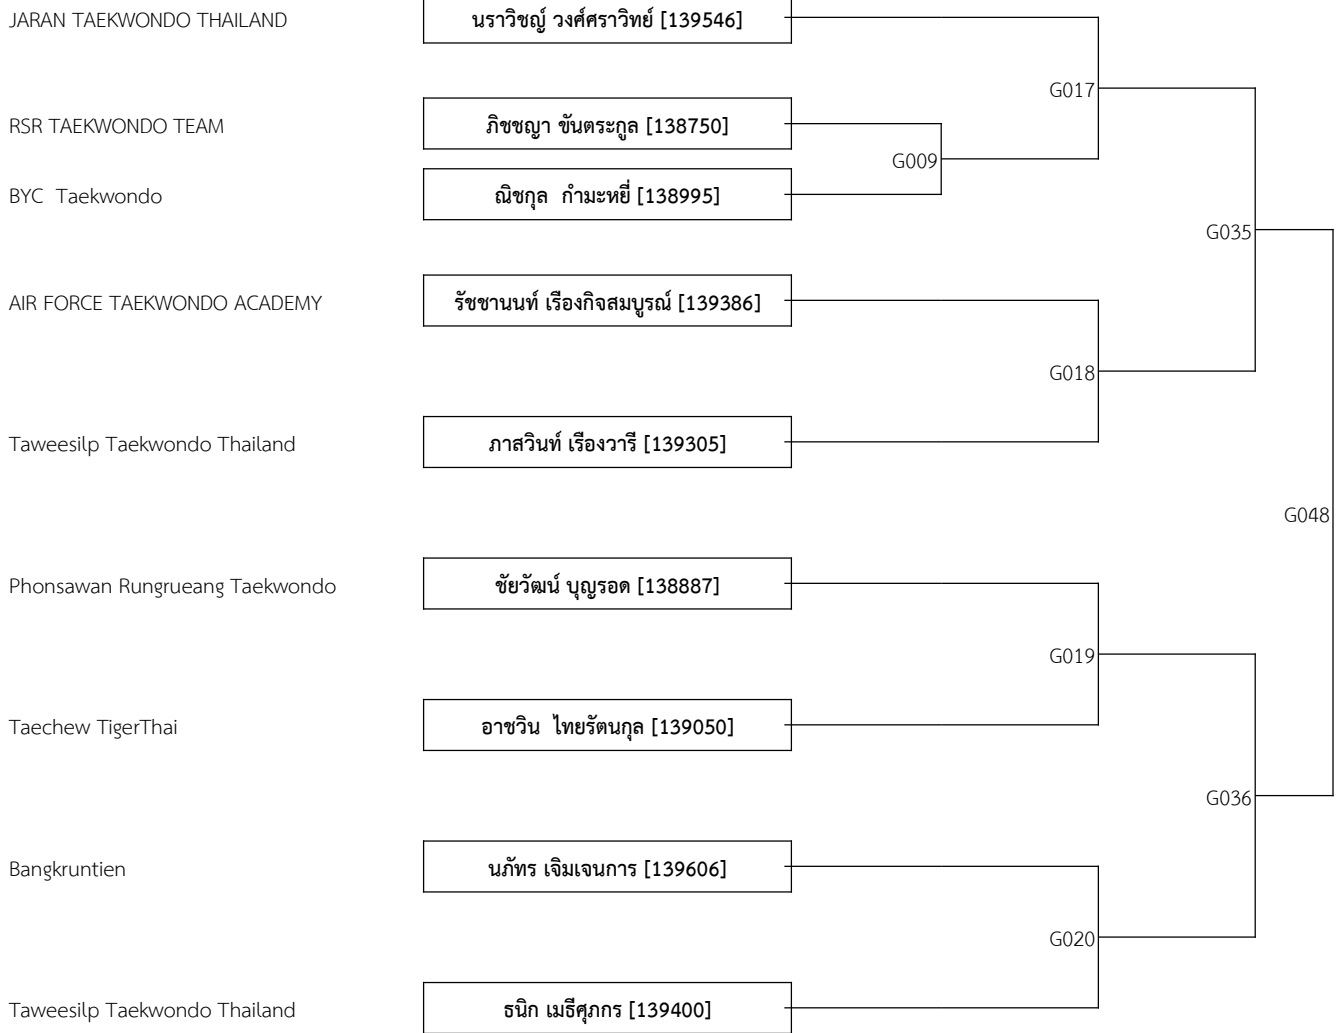

CU OPEN TEAKWONDO CHAMPIONSHIPS 2024

P : 32

Date: 2024-11-03

COURT G

B _9-10ปี ชาย E 29-32 กก. (9)