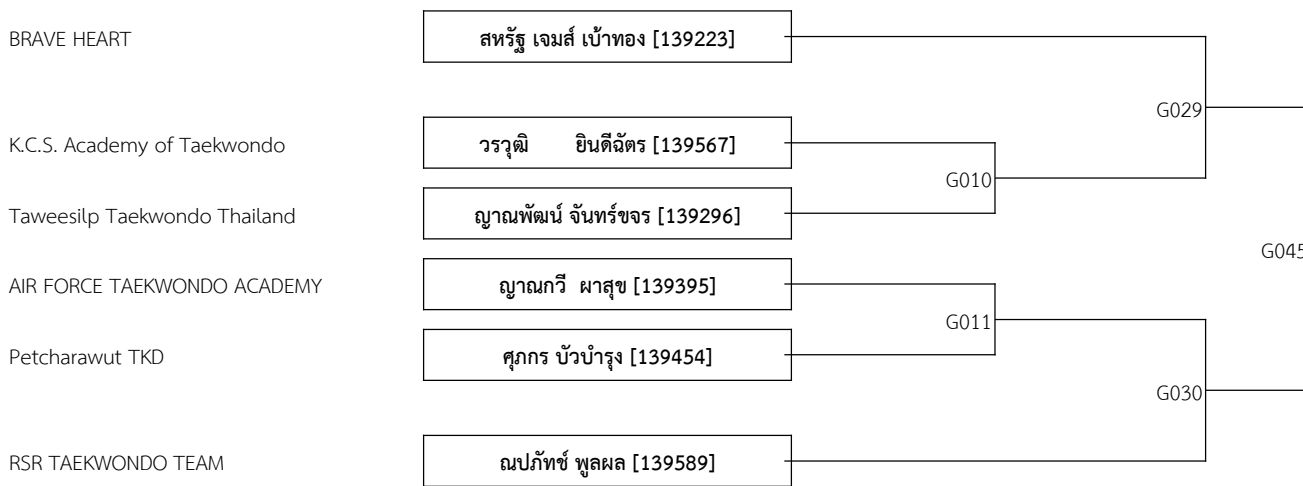

B 9-10ปี ชาย C 25-27 กก. (6)