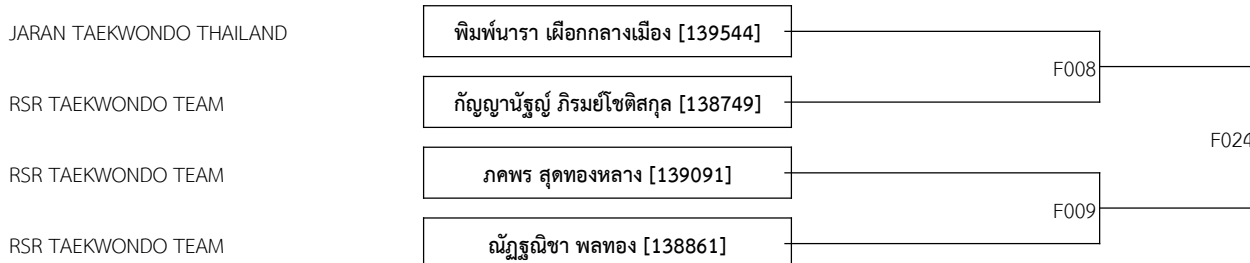

B 7-8ปี หญิง C 22-24 กก. (4)