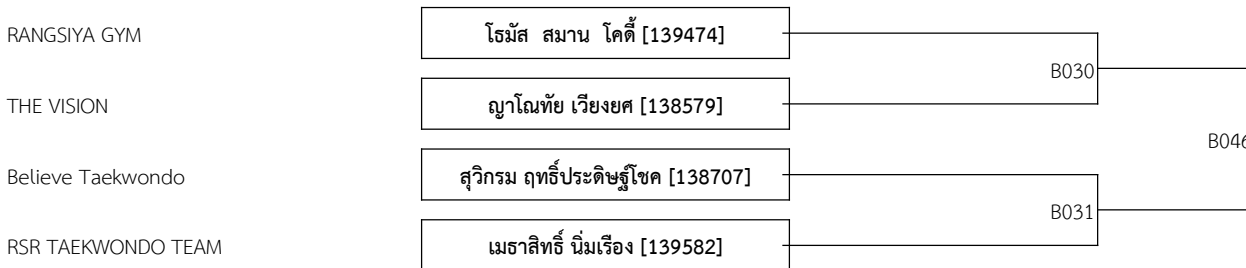

Bangkok Thonburi University

ทวีรัฐ คำธานี [139236]

CU OPEN TEAKWONDO CHAMPIONSHIPS 2024

P : 5

Date: 2024-11-03

COURT B

A 9-10ปี ชาย E 29-32 กก. (4)

A 9-10ปี ชาย F 32-36 กก. (3)