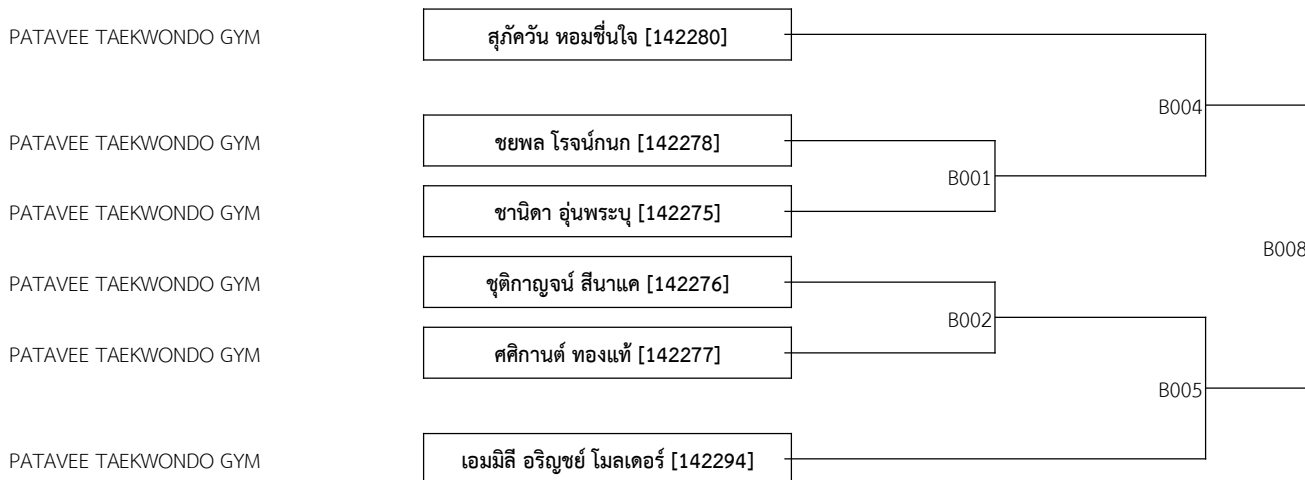

11-14ปี MIX (6)