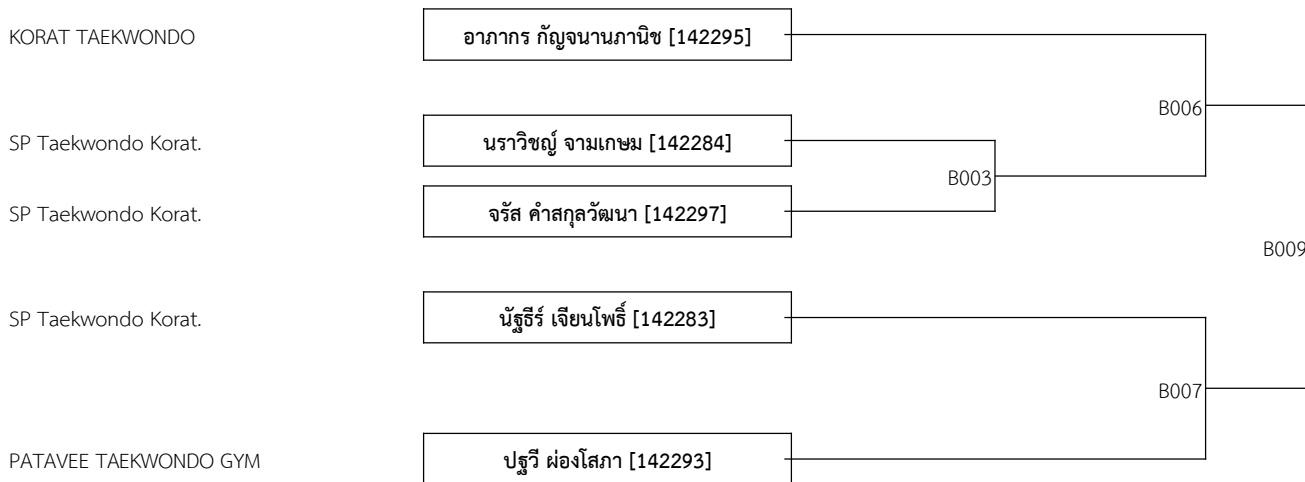

A018

B-GYM MARTIALART SCHOOL

ลวิตรา สีหะวงษ์ [142232]

11-14ปี MIX (6)

15+ ปี MIX (5)

P : 4

Date: 2024-11-23

COURT S