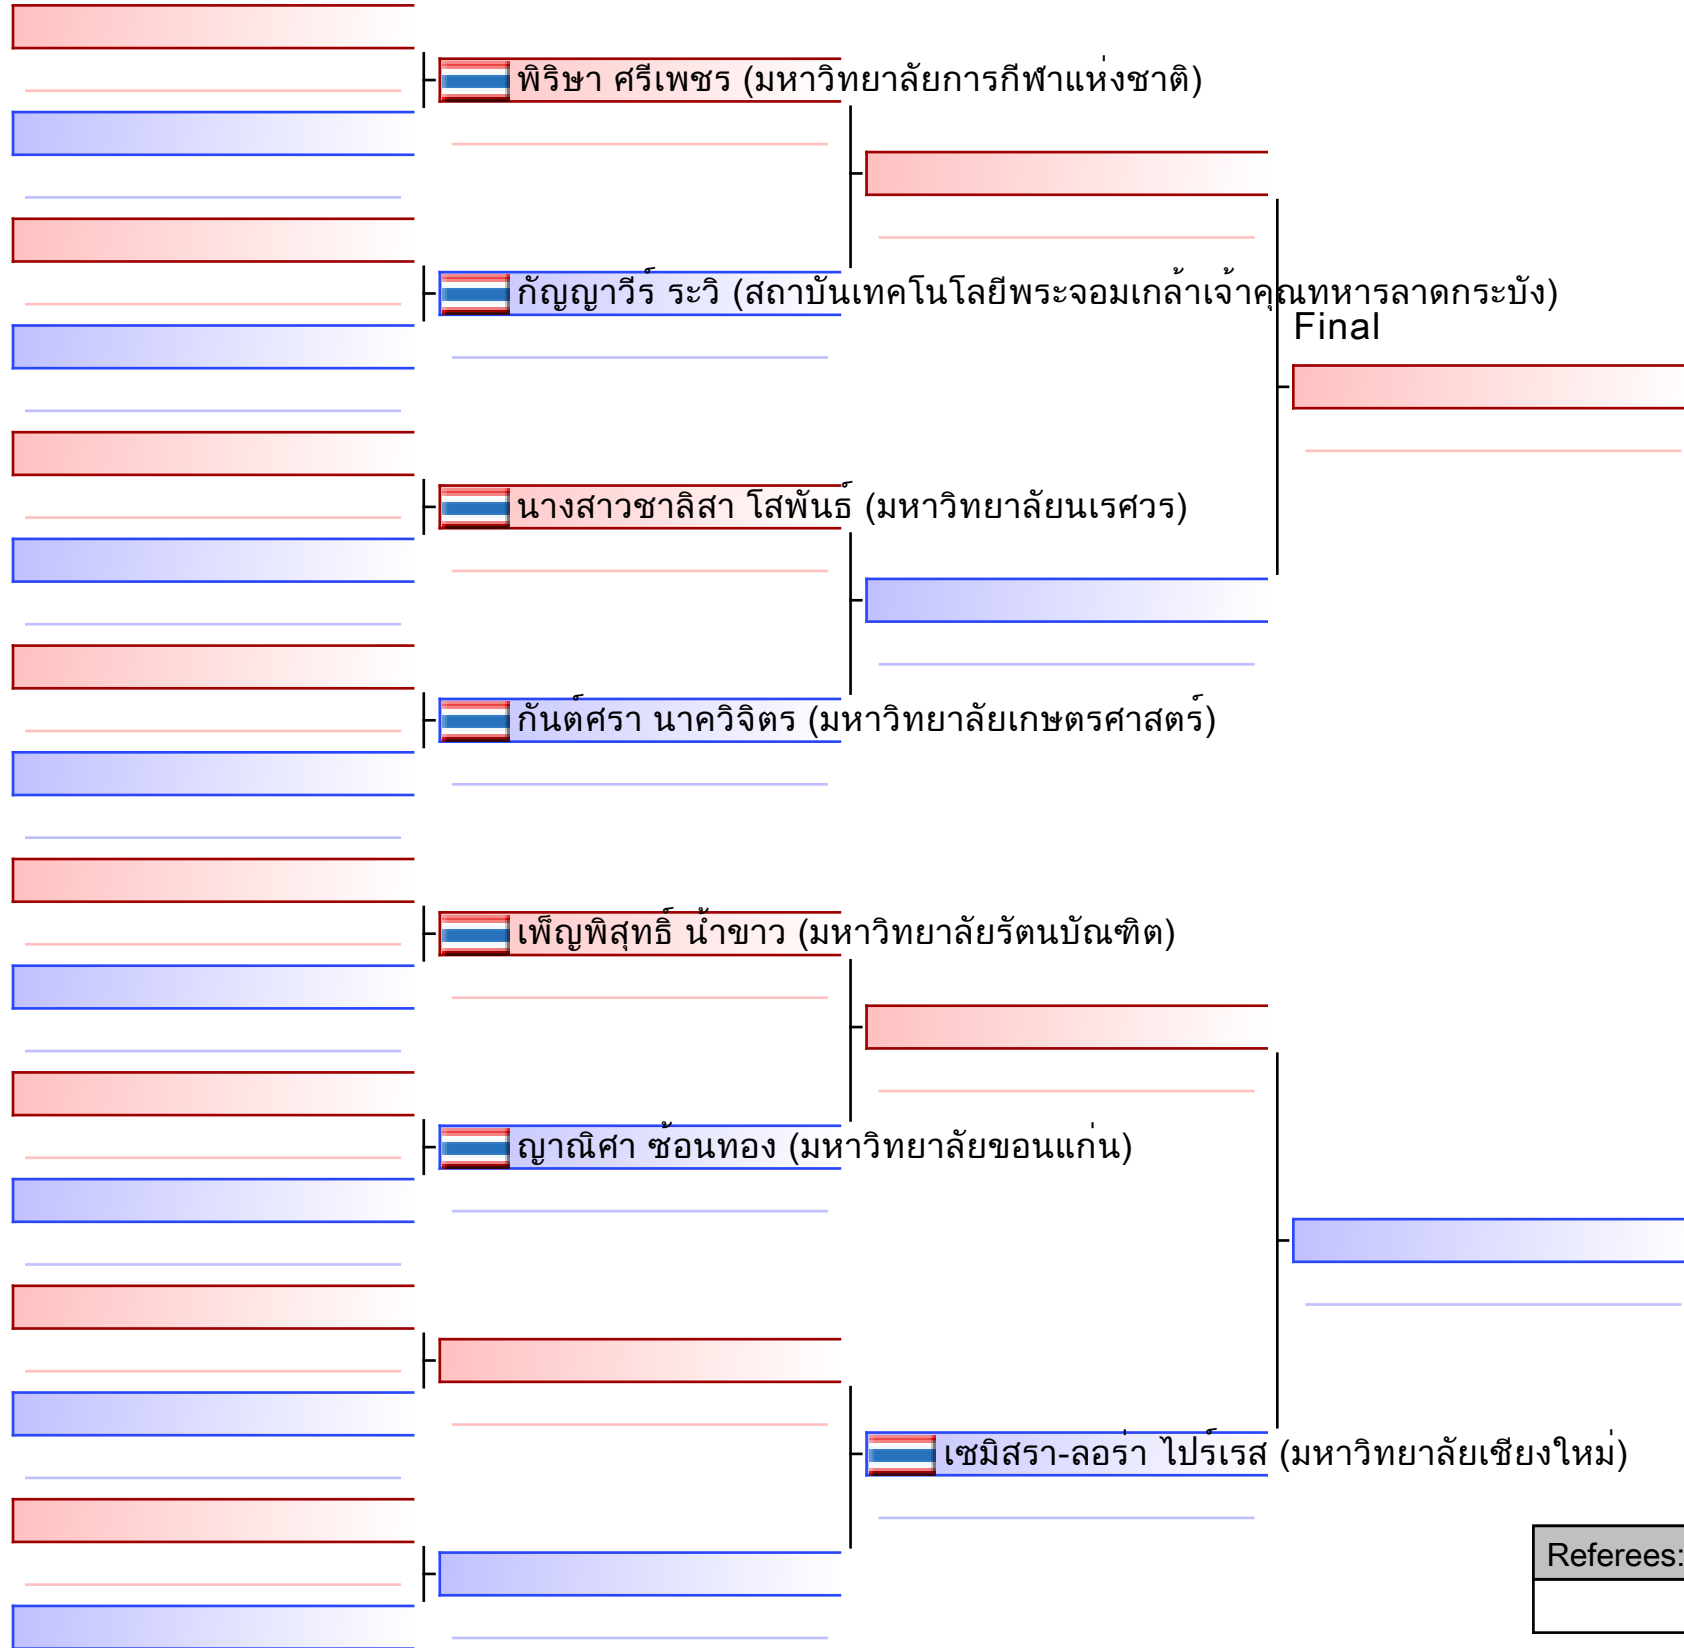

[Original]

Referees: