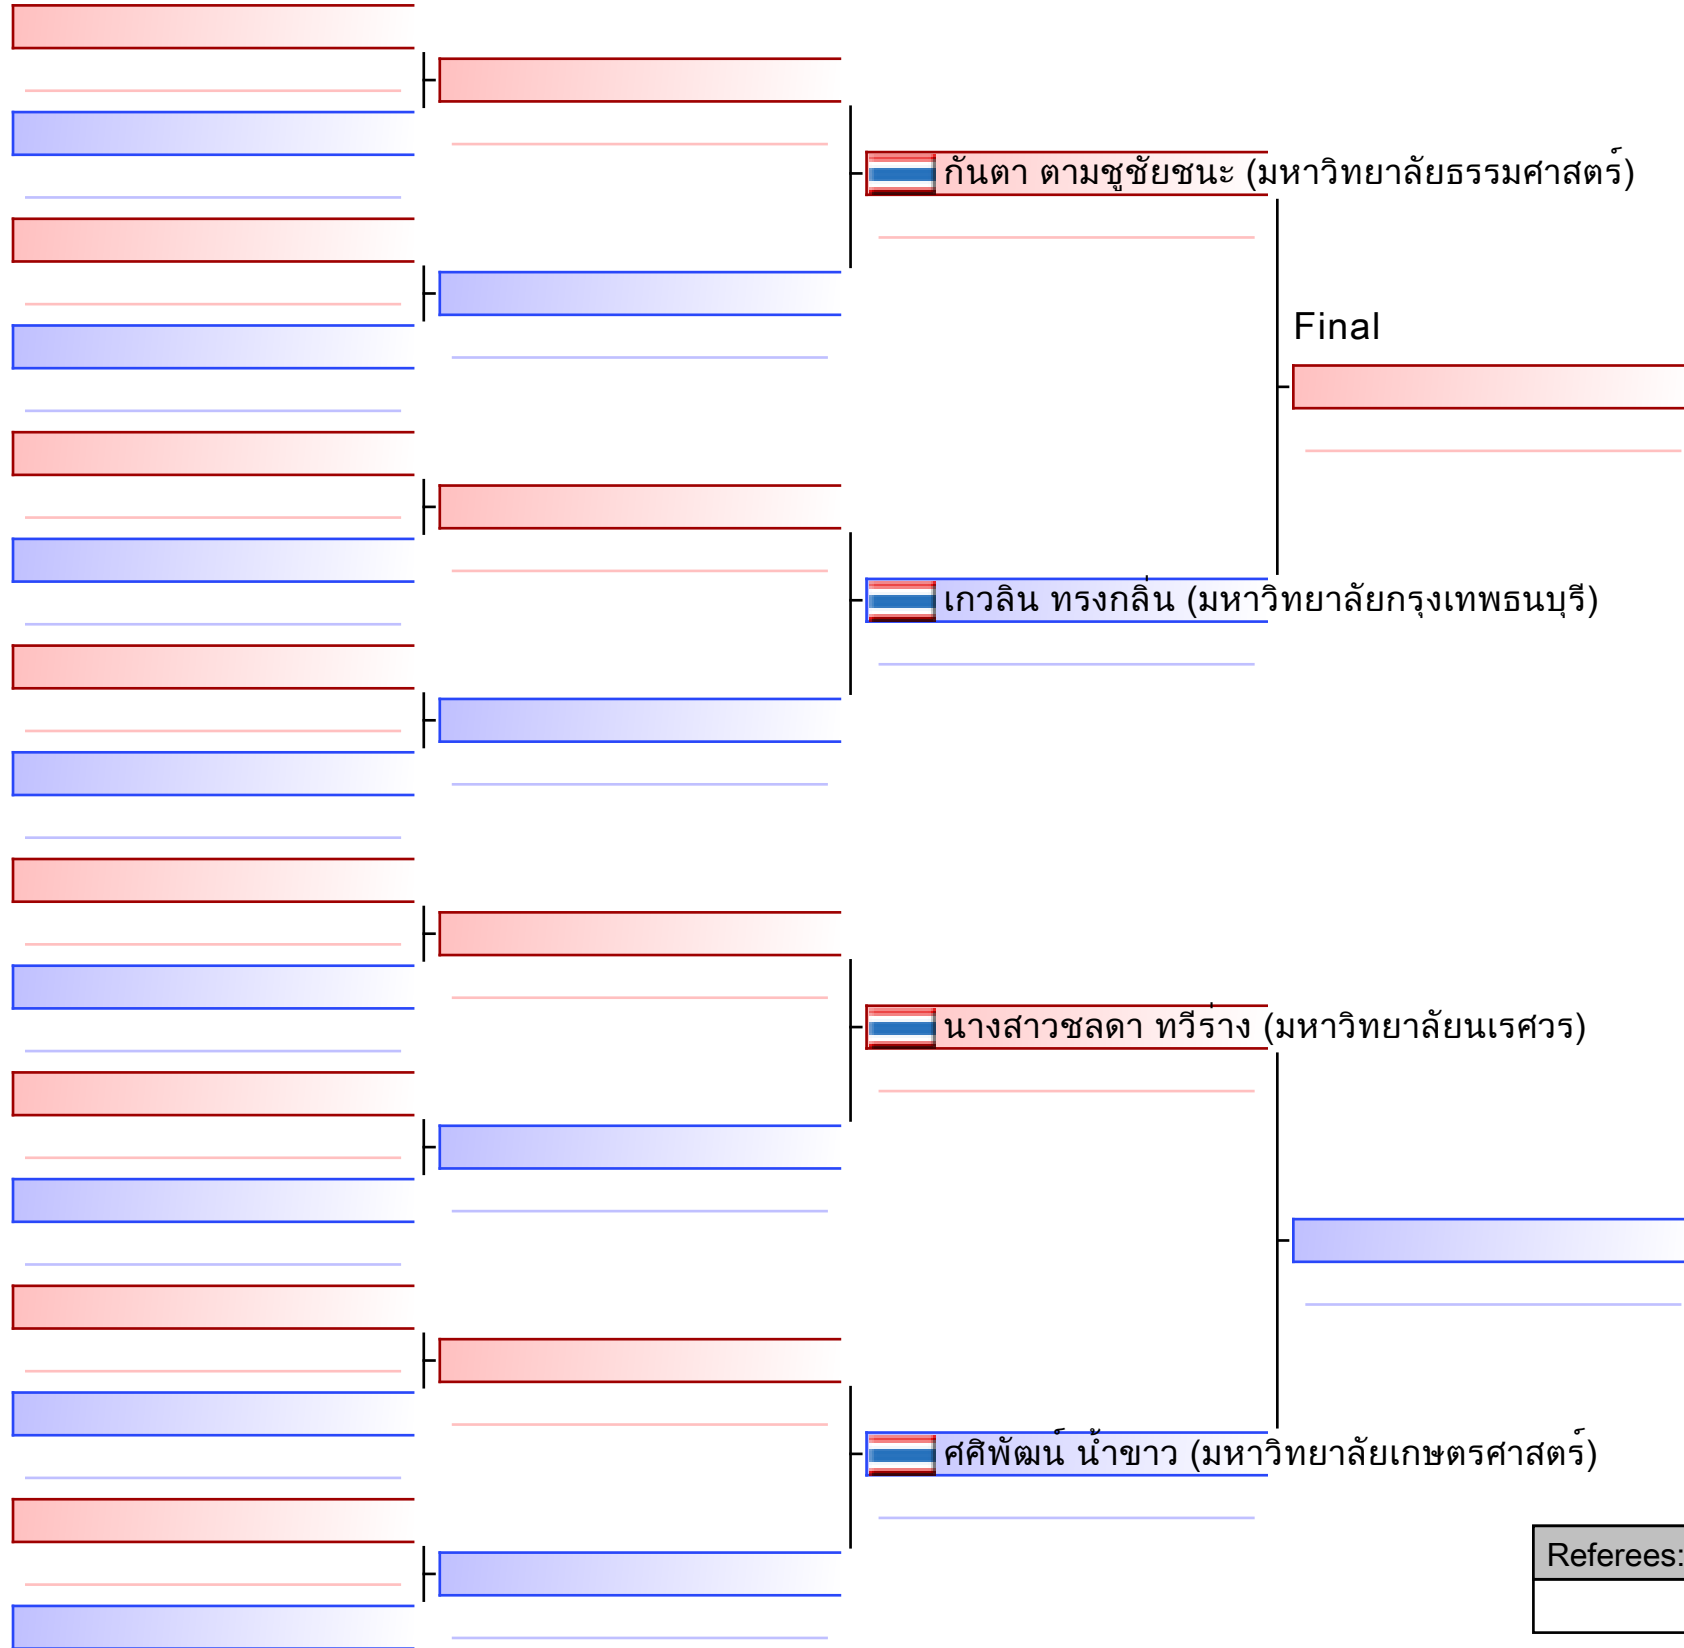

[Original]

Referees: