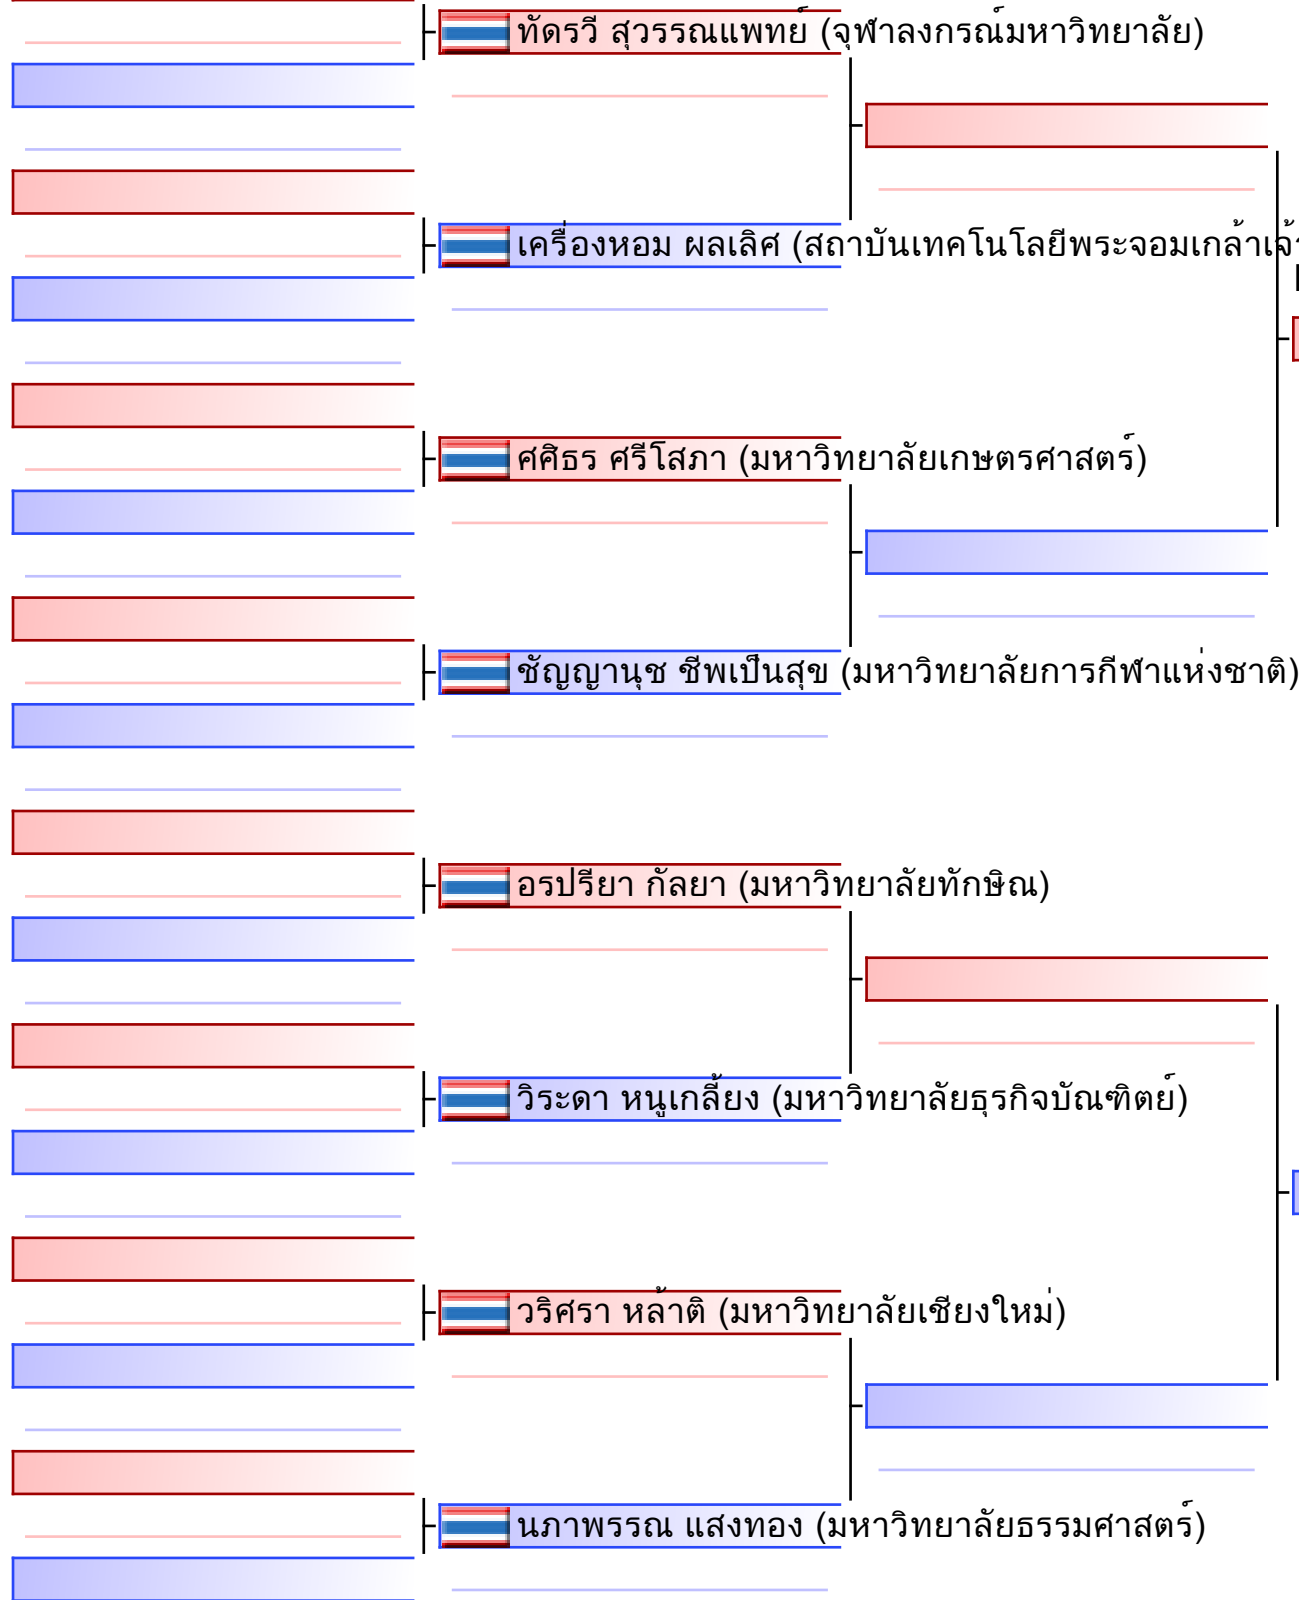

[Original]

Referees: