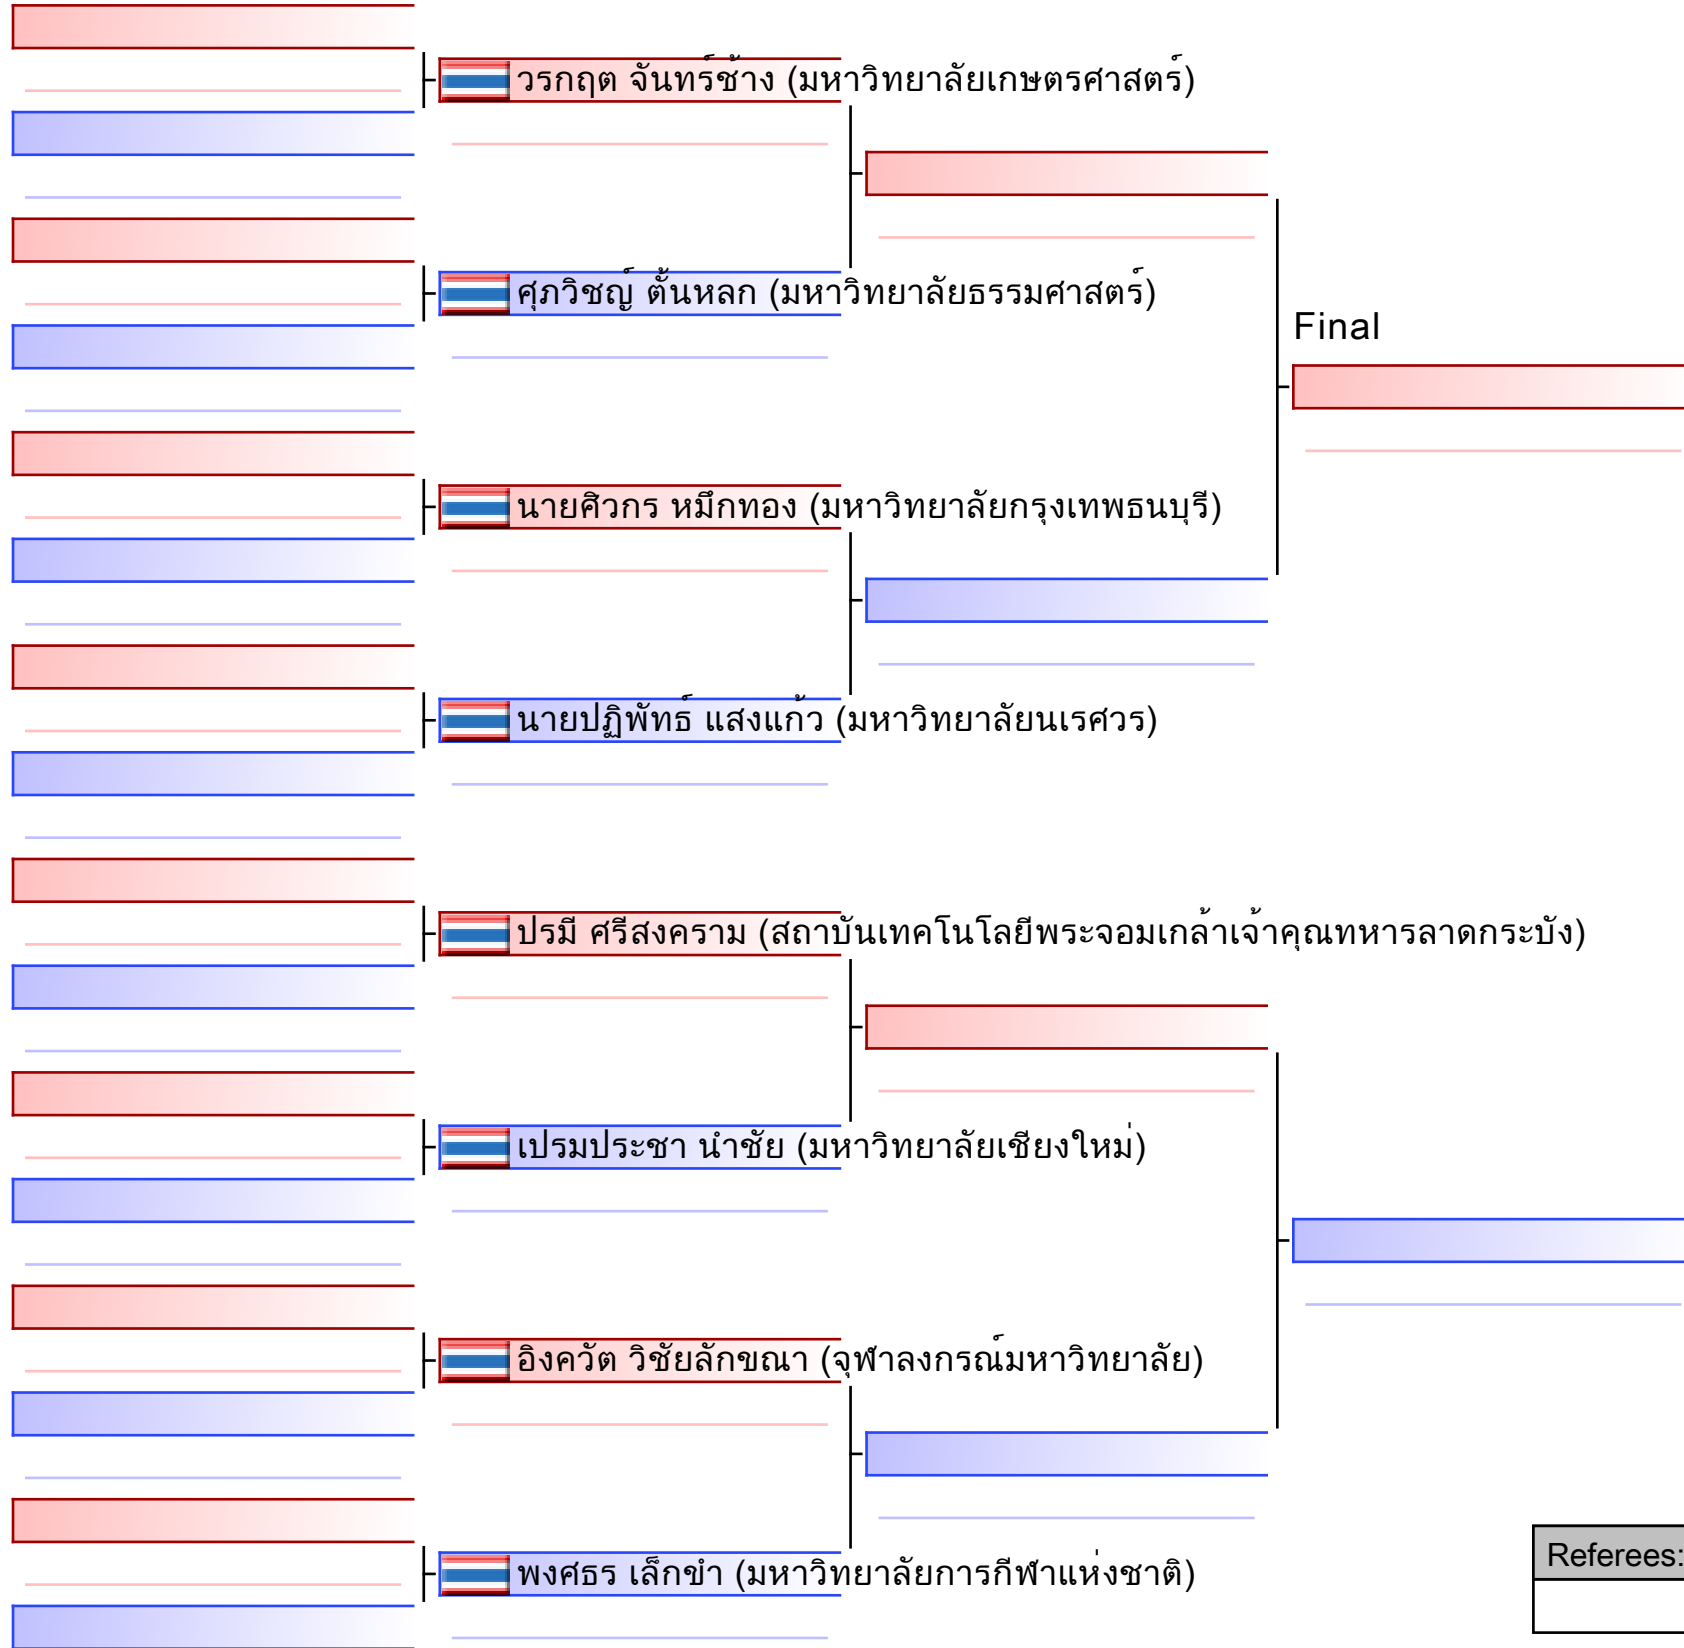

[Original]

Referees:			

[Original]

Referees:			

[Original]

Referees:			

 ธนภัทร เกียรติไพบูลย์ (มหาวิทยาลัยกรุงเทพธนบุรี)

 นราวิชญ์ กัณฑ์ทาสัก (มหาวิทยาลัยเชียงใหม่)