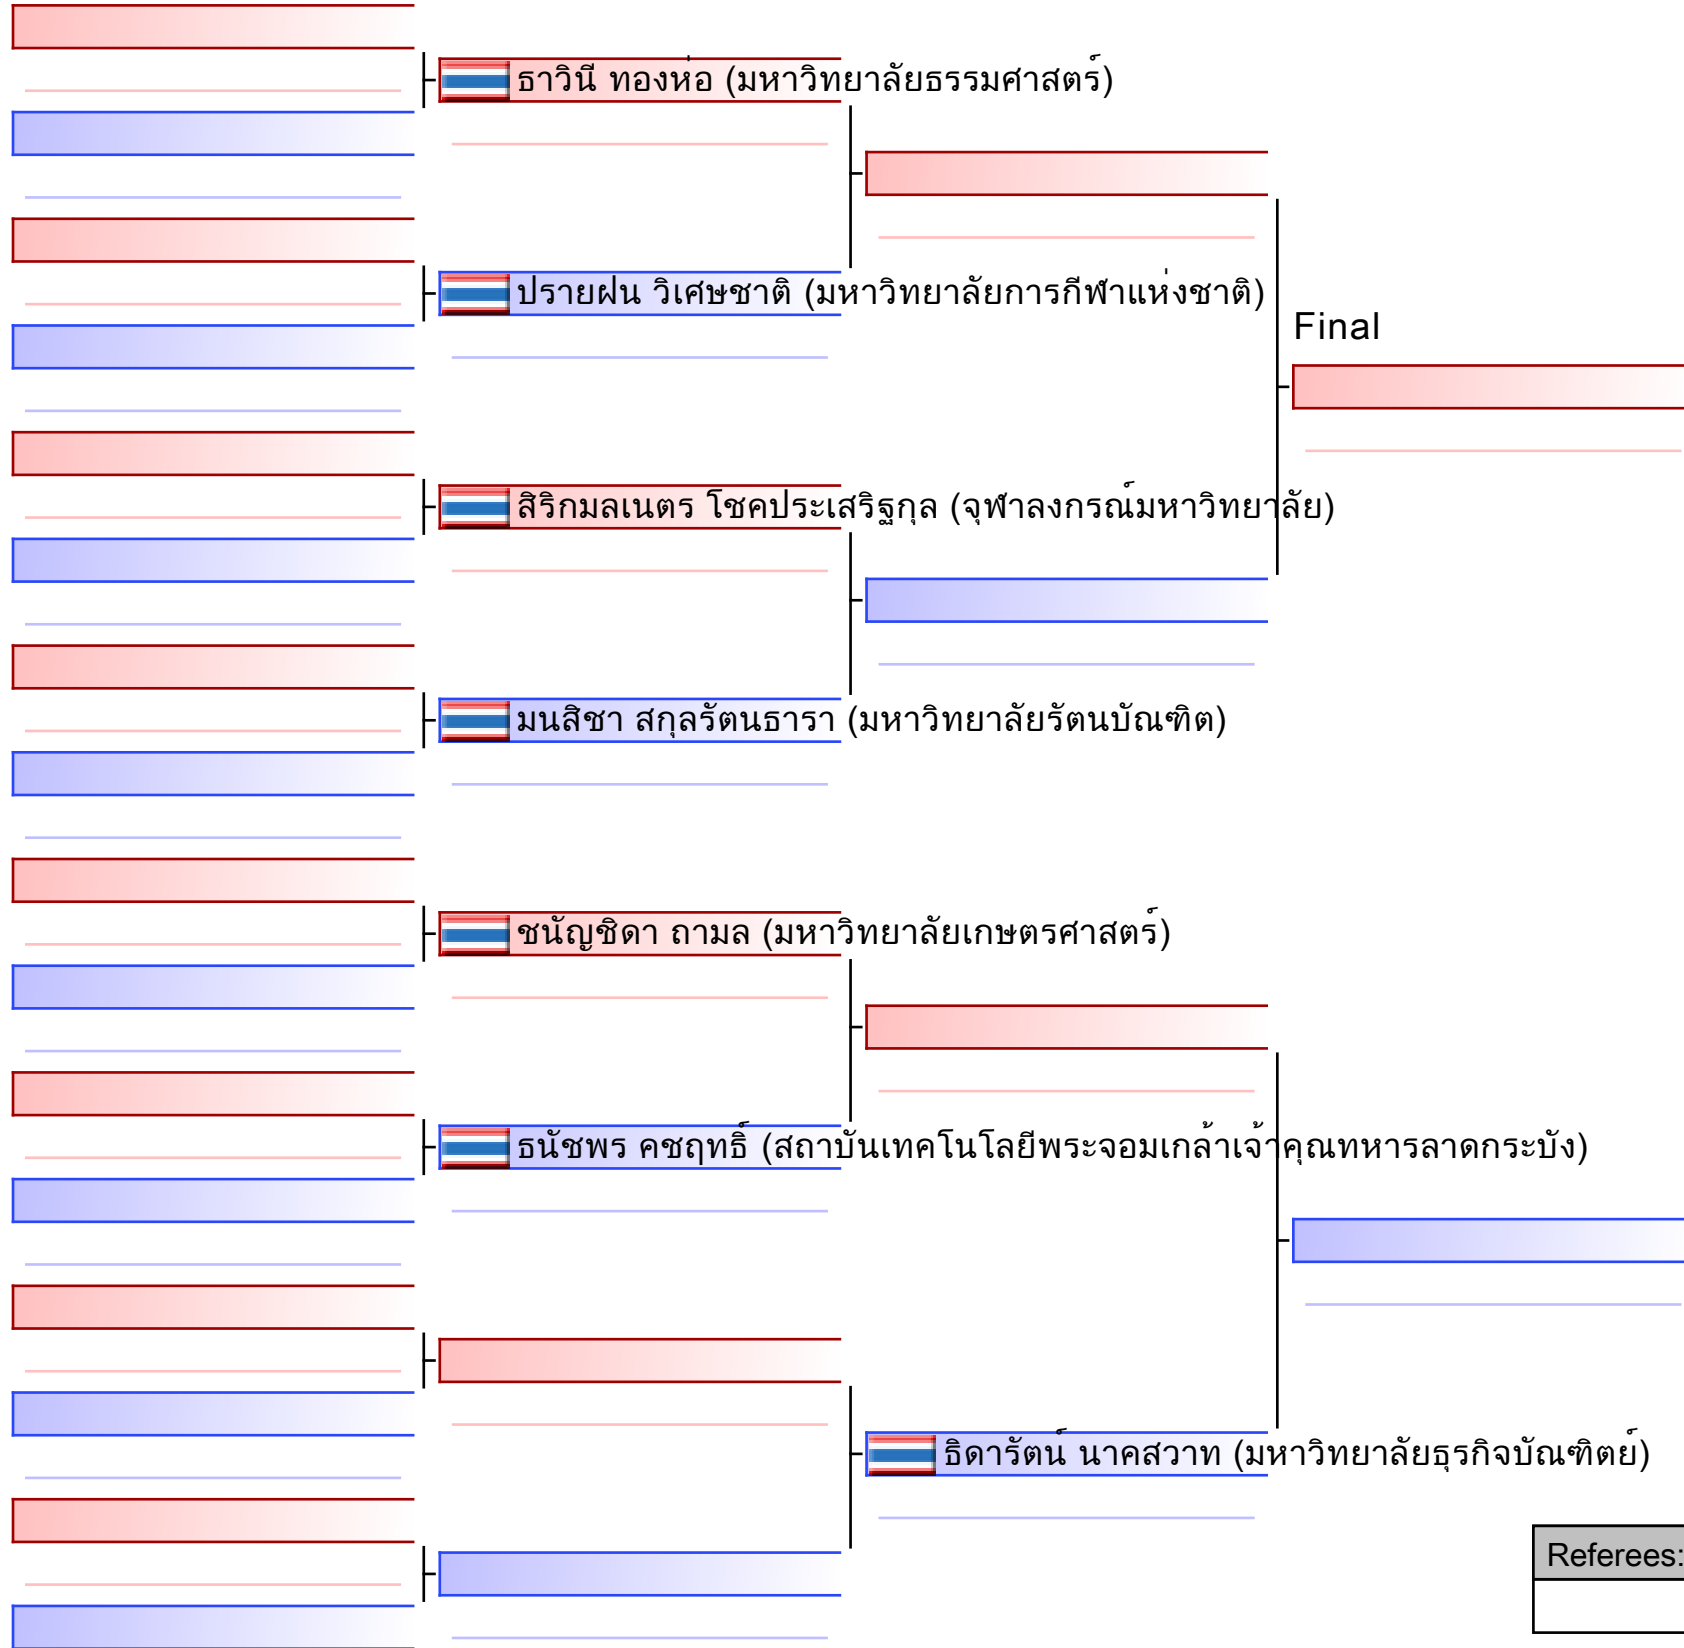

Final

[Original]

Referees: