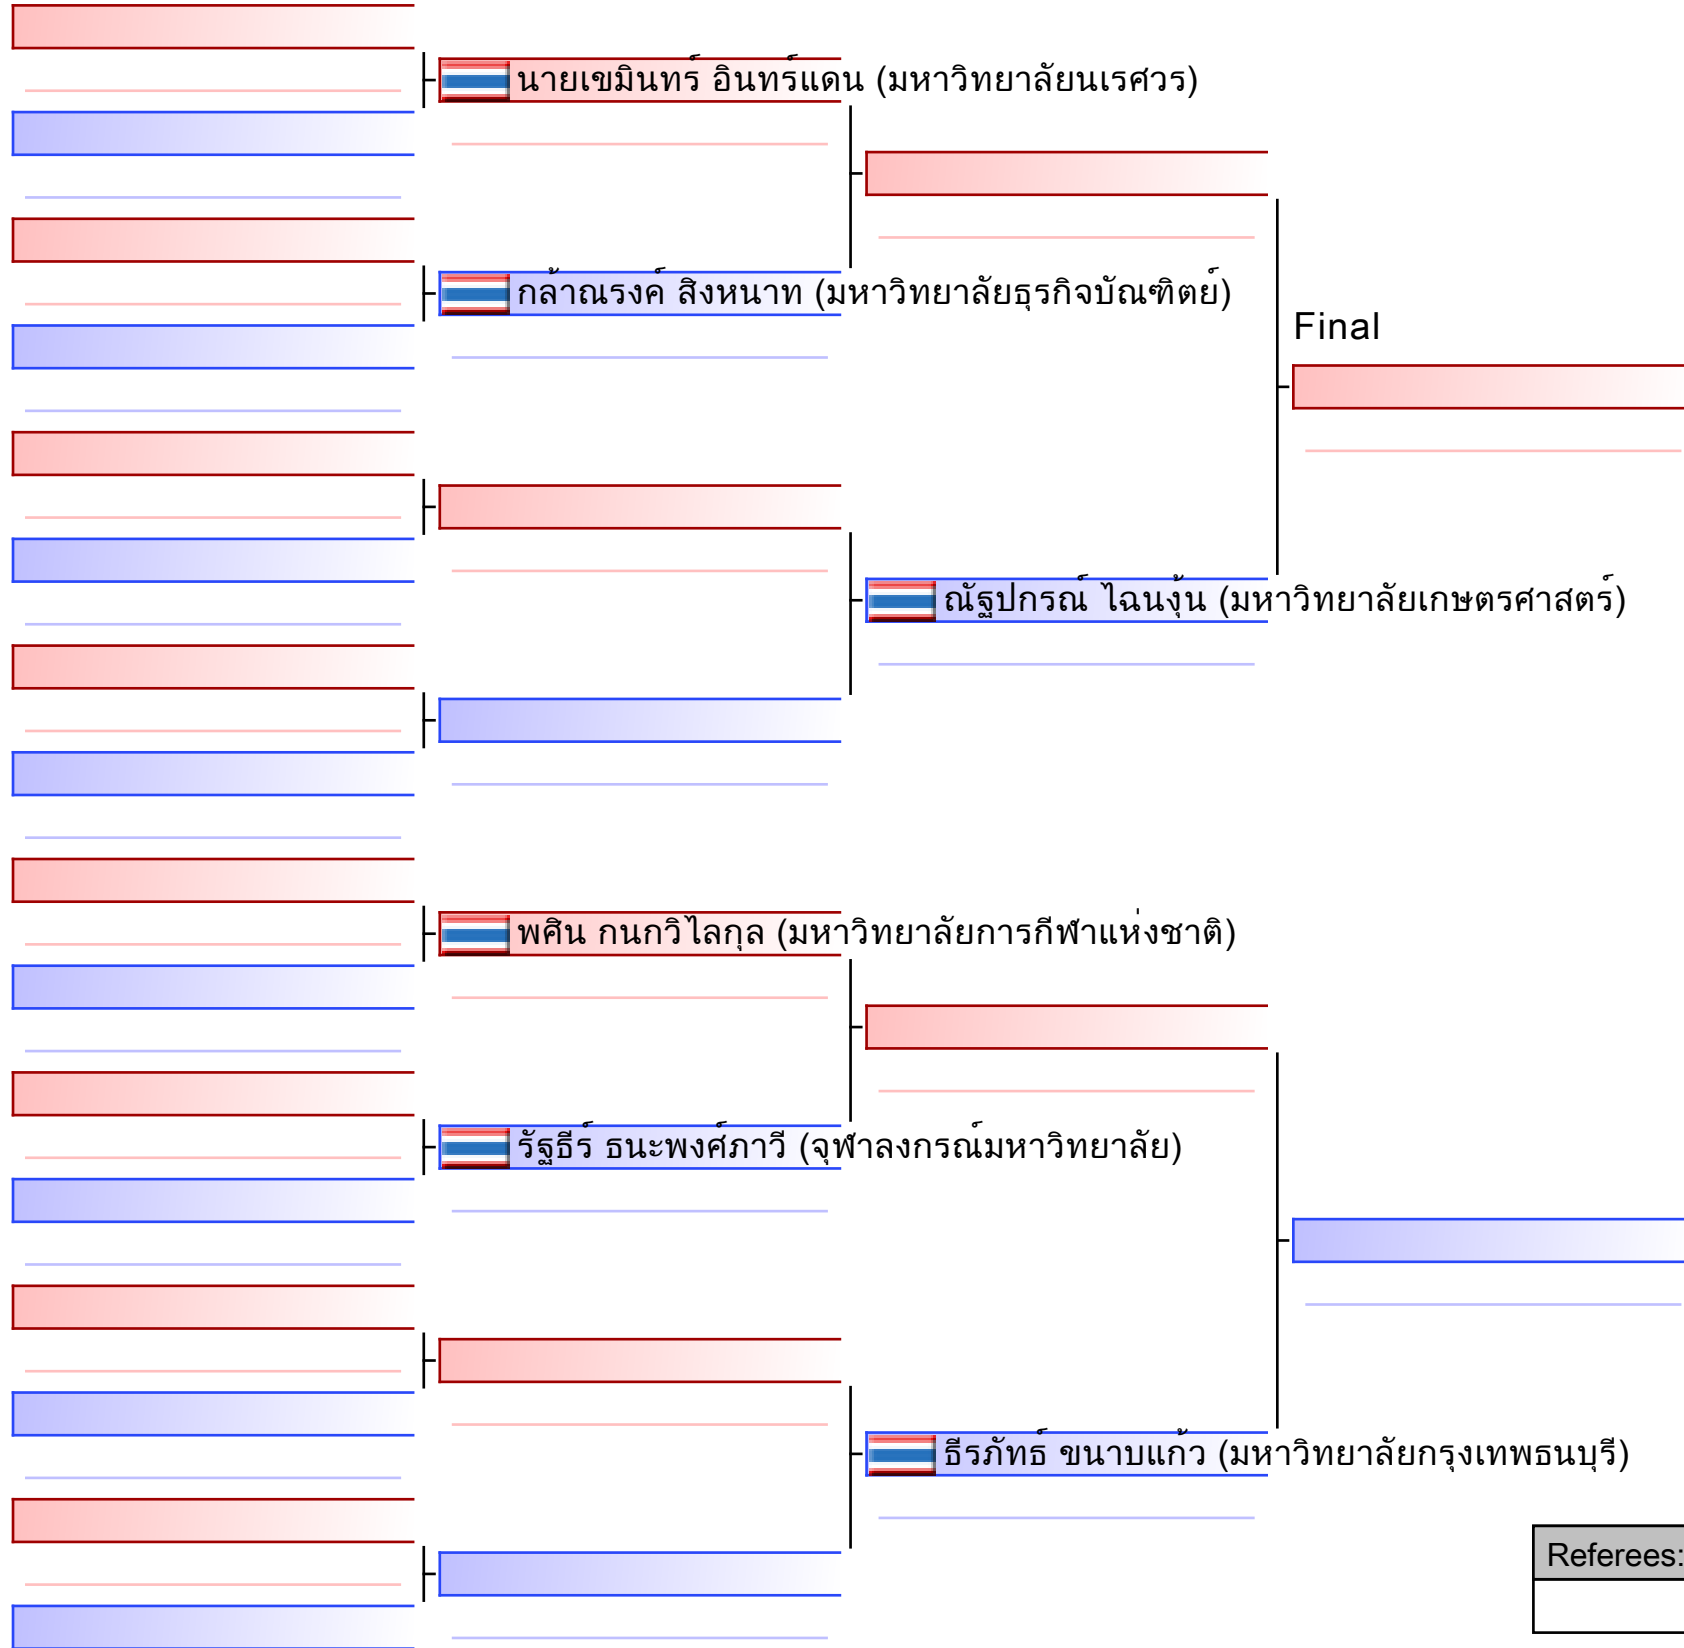

[Original]

Referees: