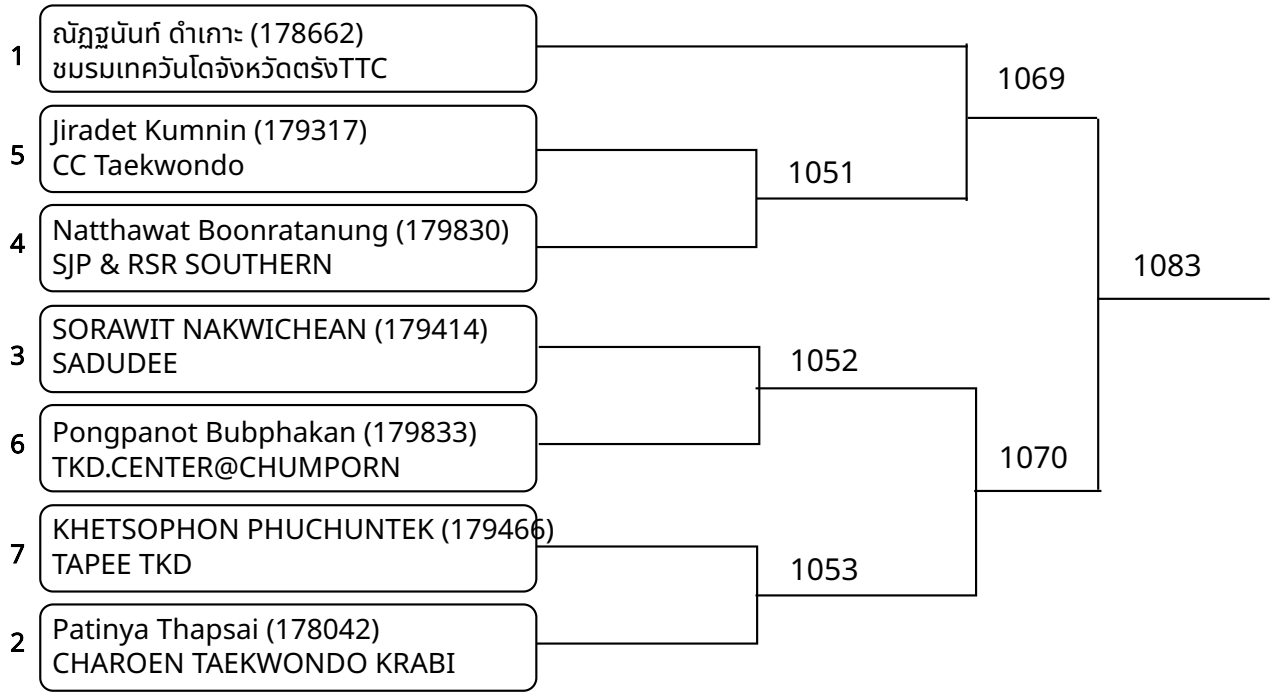

วันที่ 2025-07-25

Kyorugi-PSS A 15-17Yrs. Male D 51-55 Kg. (Court: 1, Match: 6, Entries: 7)