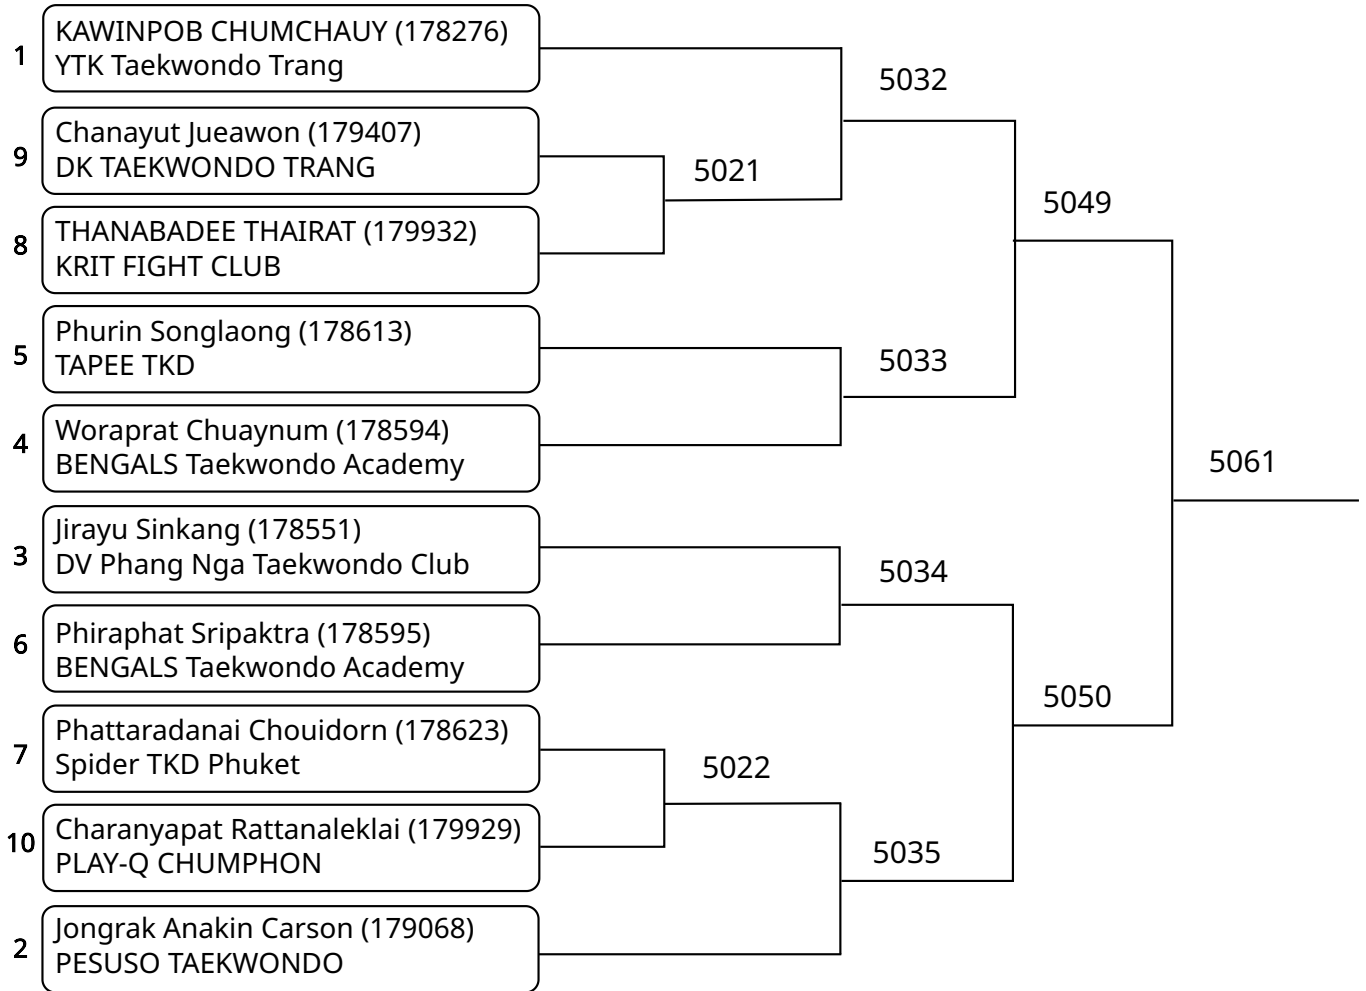

วันที่ 2025-07-25

Kyorugi-PSS B _7-8Yrs. Male C 22-24 Kg. (Court: 5, Match: 9, Entries: 10)