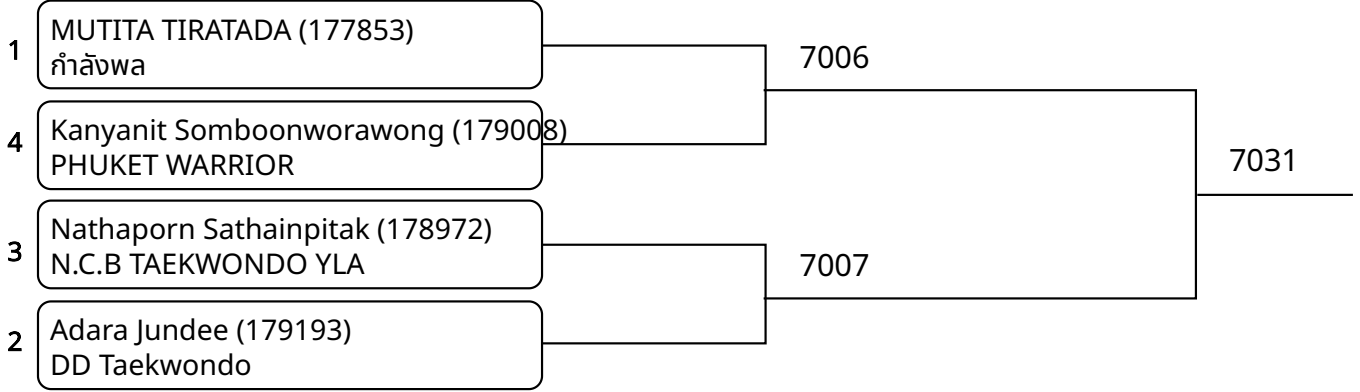

วันที่ 2025-07-25

Kyorugi-PSS C _5-6Yrs. Female A -18 Kg. G1 (Court: 7, Match: 3, Entries: 4)