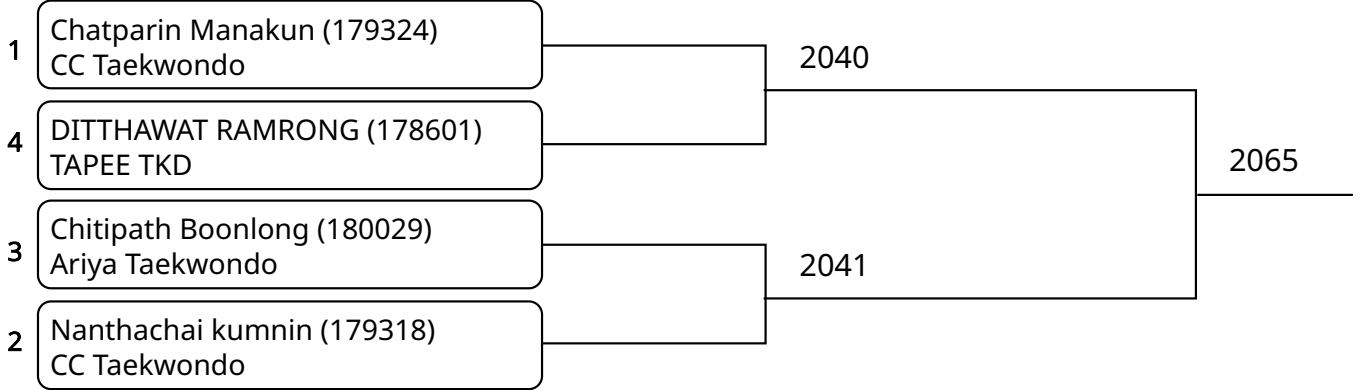

วันที่ 2025-07-25

Kyorugi-PSS A 9-10Yrs. Male H +40 Kg. (Court: 2, Match: 3, Entries: 4)