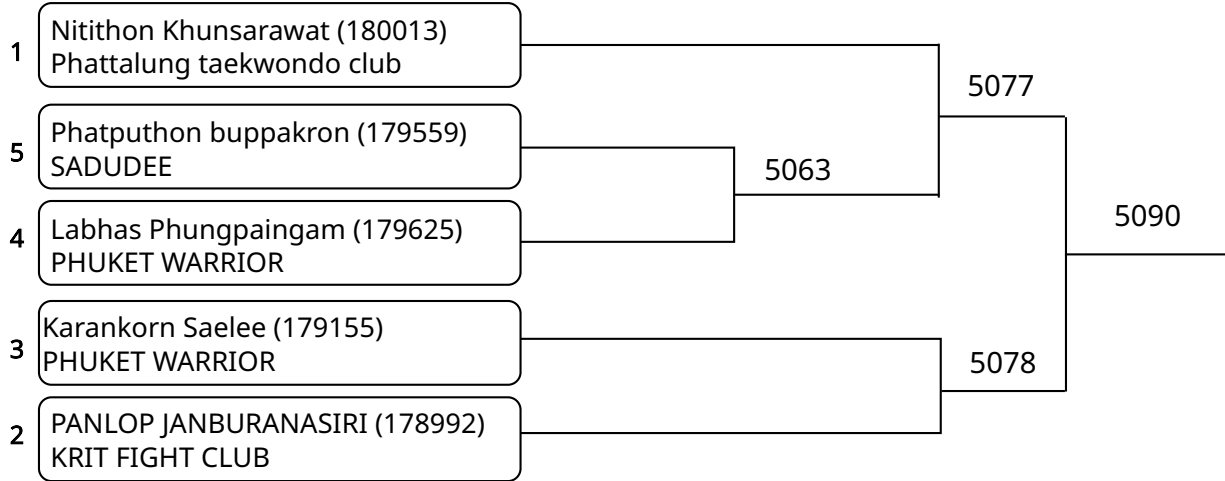

วันที่ 2025-07-25

Kyorugi-PSS B 9-10Yrs. Male D 27-29 Kg. (Court: 5, Match: 4, Entries: 5)