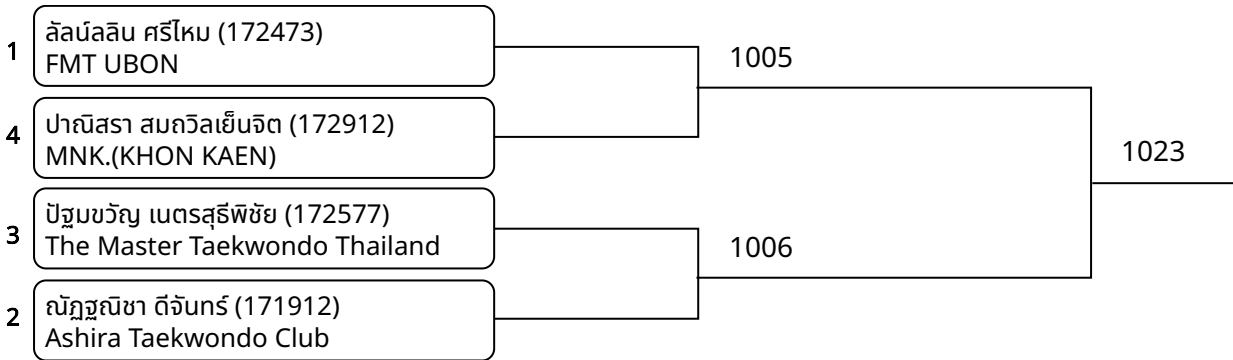

ต่อสู้กระเพาะไฟฟ้า A 9-10ปี หญิง C 25-28 กก. (Court: 1, Match: 3, Entries: 4)