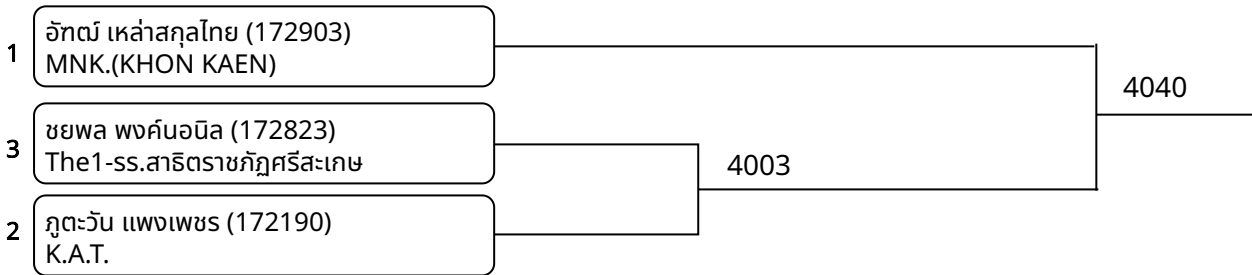

วันที่ 2025-06-28

ต่อสู้ C _6ปี ชาย A -18 กก. G1 (Court: 4, Match: 2, Entries: 3)

ต่อสู้ C _6ปี ชาย A -18 กก. G2 (Court: 4, Match: 2, Entries: 3)

ต่อสู้ C _6ปี ชาย A -18 กก. G3 (Court: 4, Match: 2, Entries: 3)