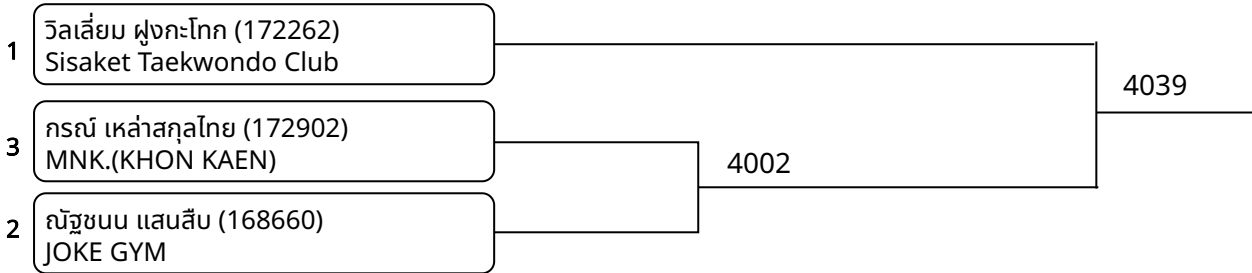

ต่อสู้ C _6ปี ชาย A -18 กก. G2 (Court: 4, Match: 2, Entries: 3)