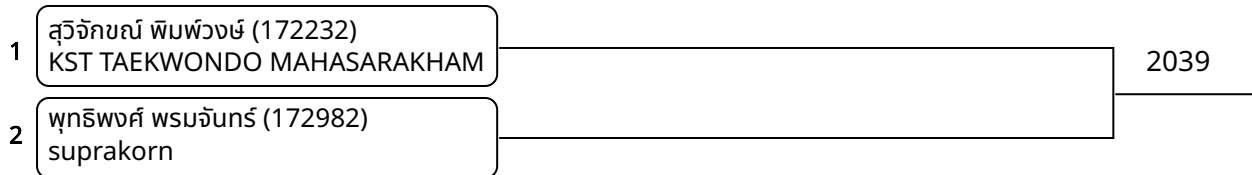

ต่อสู้กระเพาะไฟฟ้า B 15-17ปี ชาย H 68-73 กก. (Court: 2, Match: 1, Entries: 2)