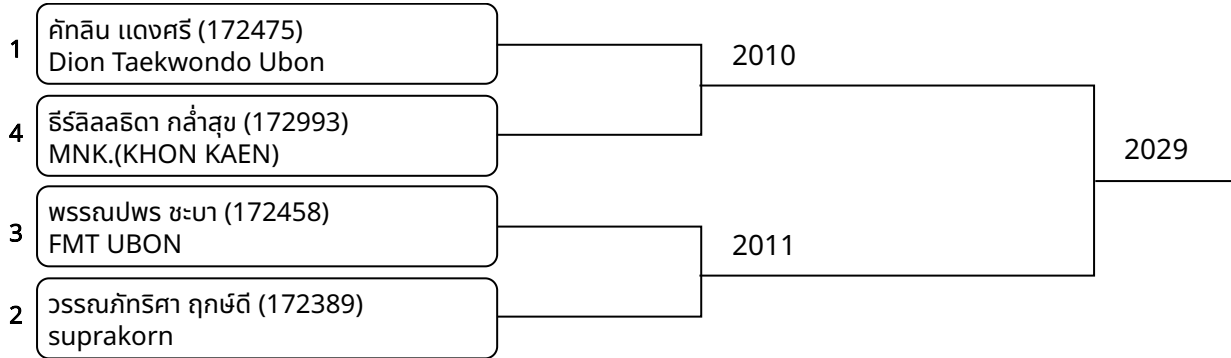

ต่อสู้กระเไฟฟ้า B 9-10ปี หญิง E 31-35 กก. (Court: 2, Match: 3, Entries: 4)