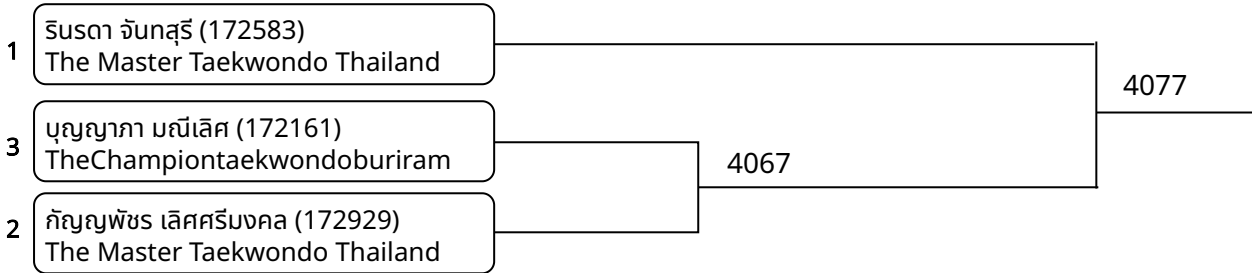

ต่อสู้กระดานไฟฟ้า C 15-17ปี หญิง D 46-49 กก. (Court: 3, Match: 2, Entries: 3)

วันที่ 2025-06-28

ต่อสู้ A 7-8ปี ชาย B 20-23 กก. (Court: 4, Match: 2, Entries: 3)

ต่อสู้ A 7-8ปี หญิง B 20-23 กก. (Court: 4, Match: 2, Entries: 3)