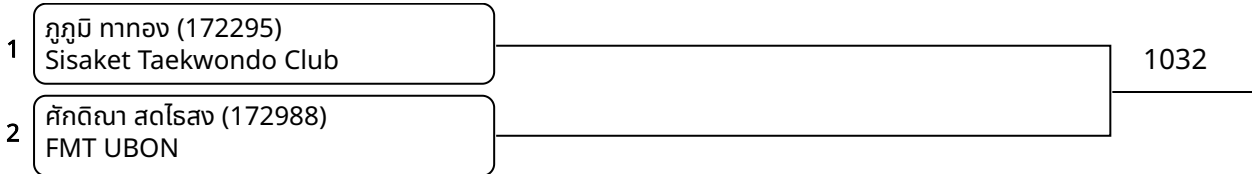

วันที่ 2025-06-28

Kyourugi-Pair OPEN 11-12ปี หญิง A -64 กก. (Court: 1, Match: 2, Entries: 3)

Kyourugi-Pair OPEN 12-14ปี ชาย A -90 กก. (Court: 1, Match: 1, Entries: 2)

Kyourugi-Pair OPEN 9-10ปี ชาย A -50 กก. (Court: 1, Match: 2, Entries: 3)