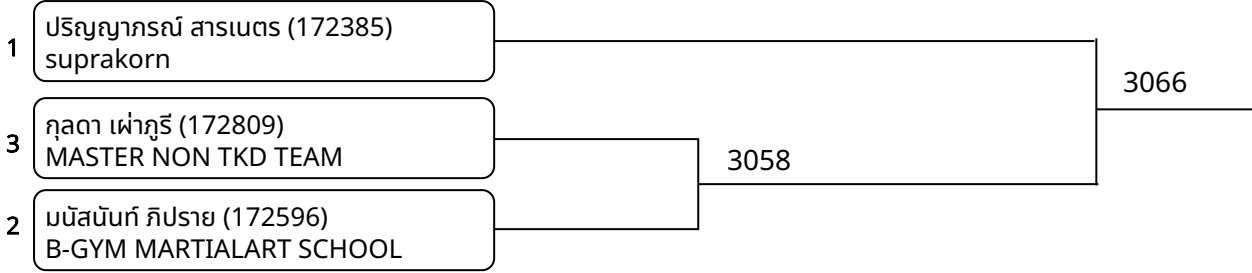

วันที่ 2025-06-28

ต่อสู้กระดานไฟฟ้า C 12-14ปี หญิง F 44-47 กก. (Court: 3, Match: 2, Entries: 3)