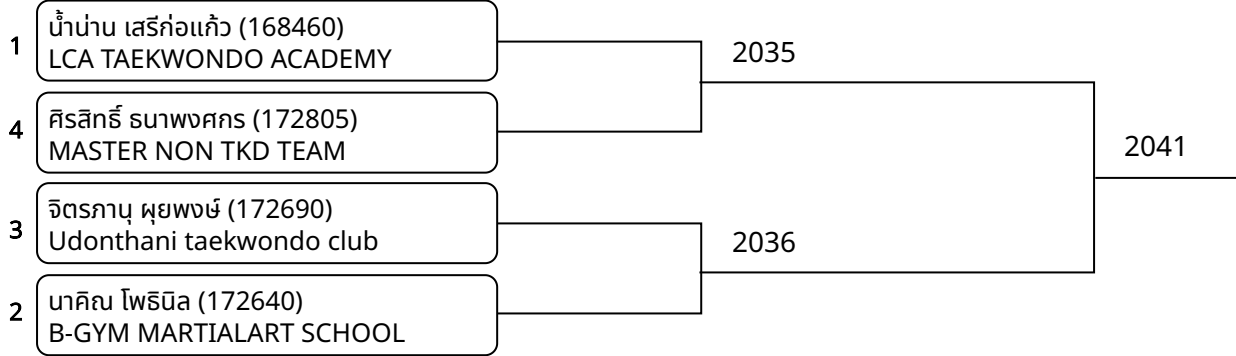

วันที่ 2025-06-28

ต่อสู้กระเพาะไฟฟ้า B 12-14ปี ชาย D 41-45 กก. (Court: 2, Match: 3, Entries: 4)