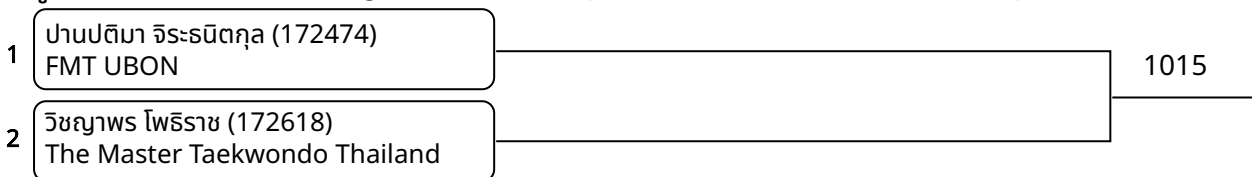

ต่อสู้กระเพาะไฟฟ้า A 11-12ปี หญิง D 32-35 กก. (Court: 1, Match: 1, Entries: 2)