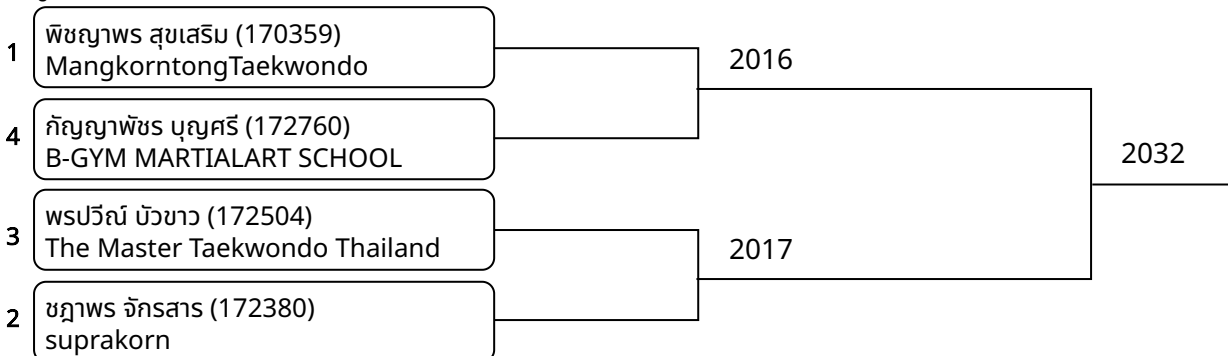

ต่อสู้กระเพาะไฟฟ้า B 11-12ปี หญิง I +45 กก. (Court: 2, Match: 3, Entries: 4)