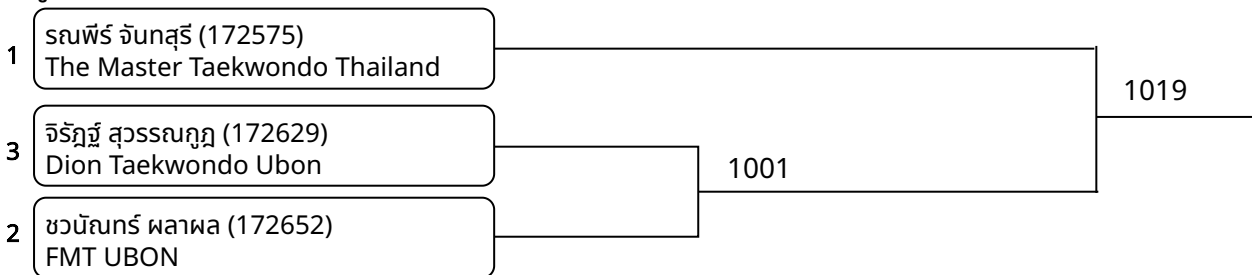

ต่อสู้เกราะไฟฟ้า A 9-10ปี ชาย A -23 กก. (Court: 1, Match: 2, Entries: 3)