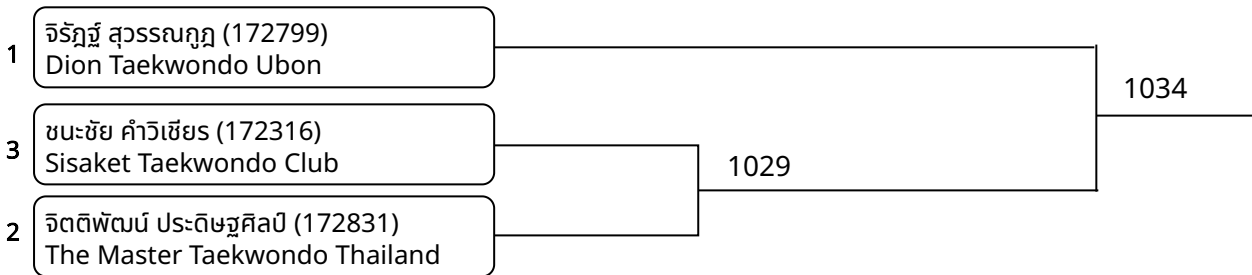

วันที่ 2025-06-28

Kyourugi-Pair OPEN 11-12ปี หญิง A -64 กก. (Court: 1, Match: 2, Entries: 3)

Kyourugi-Pair OPEN 12-14ปี ชาย A -90 กก. (Court: 1, Match: 1, Entries: 2)

Kyourugi-Pair OPEN 9-10ปี ชาย A -50 กก. (Court: 1, Match: 2, Entries: 3)