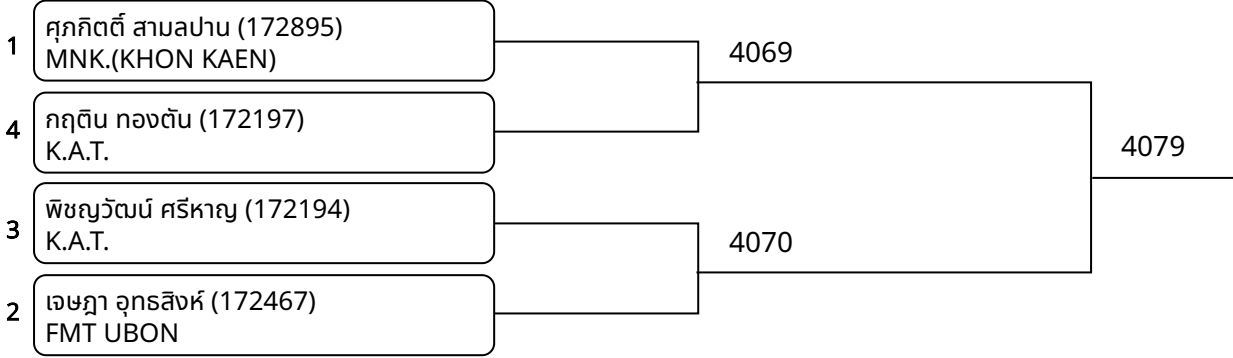

ต่อสู้ B 7-8ปี ชาย A -20 กก. (Court: 4, Match: 2, Entries: 3)

ต่อสู้ B 7-8ปี ชาย B 20-23 กก. (Court: 4, Match: 5, Entries: 6)

วันที่ 2025-06-28

ต่อสู้ B 7-8ปี ชาย C 23-26 กก. (Court: 4, Match: 3, Entries: 4)