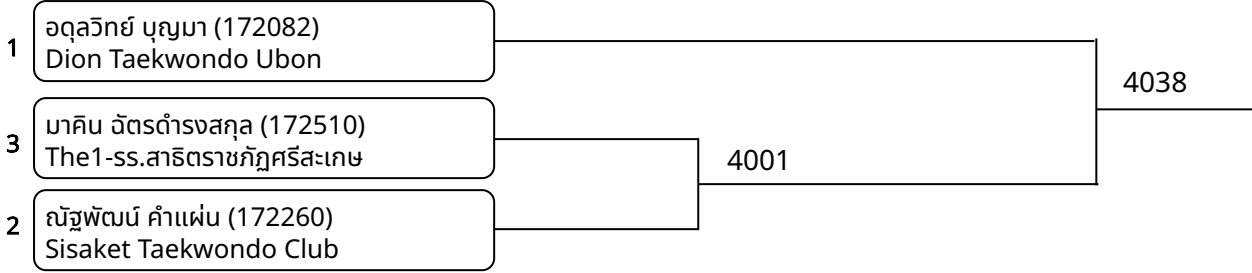

วันที่ 2025-06-28

ต่อสู้ C _6ปี ชาย A -18 กก. G1 (Court: 4, Match: 2, Entries: 3)