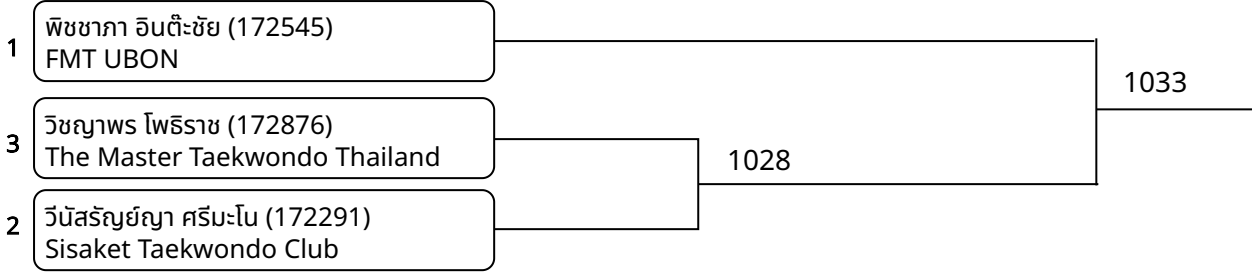

วันที่ 2025-06-28

Kyourugi-Pair OPEN 11-12ปี หญิง A -64 กก. (Court: 1, Match: 2, Entries: 3)

Kyourugi-Pair OPEN 12-14ปี ชาย A -90 กก. (Court: 1, Match: 1, Entries: 2)

Kyourugi-Pair OPEN 9-10ปี ชาย A -50 กก. (Court: 1, Match: 2, Entries: 3)