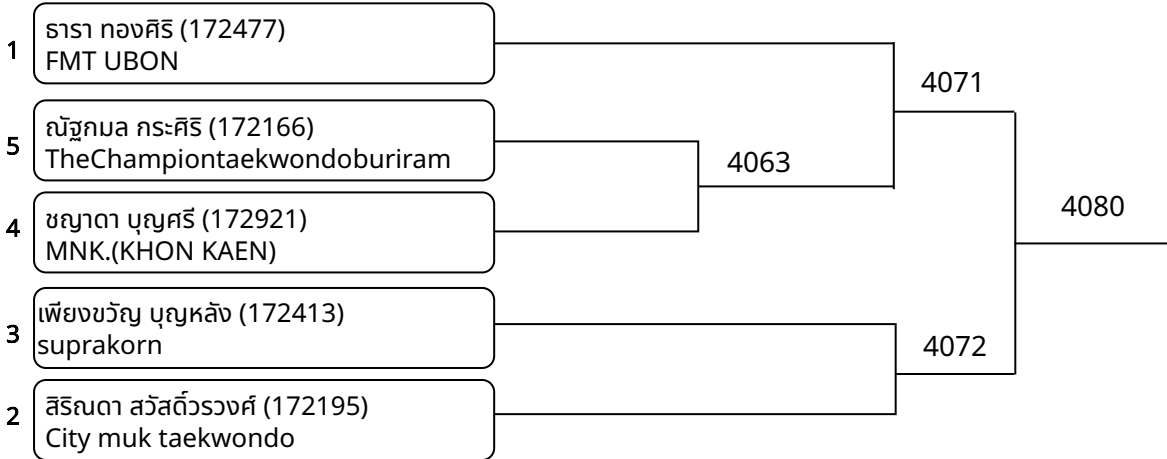

ต่อสู้ B 7-8ปี หญิง B 20-23 กก. (Court: 4, Match: 4, Entries: 5)