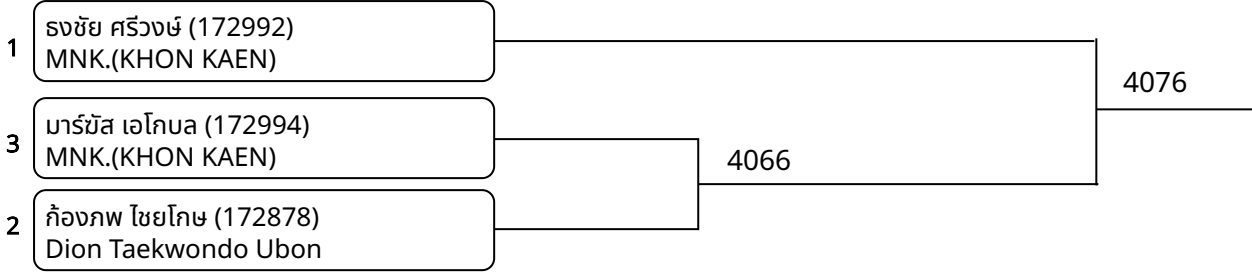

วันที่ 2025-06-28

ต่อสู้ A 7-8ปี ชาย B 20-23 กก. (Court: 4, Match: 2, Entries: 3)