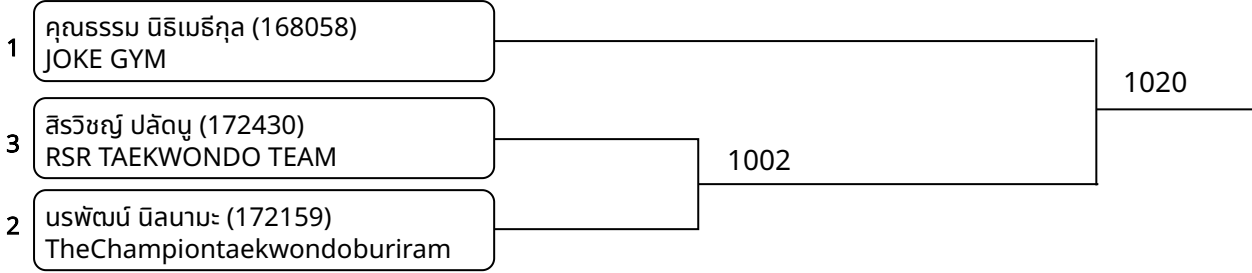

Kyourugi-Pair OPEN 9-10ปี หญิง A -50 กก. (Court: 1, Match: 3, Entries: 4)

ต่อสู้เกราะไฟฟ้า A 9-10ปี ชาย A -23 กก. (Court: 1, Match: 2, Entries: 3)

วันที่ 2025-06-28

ต่อสู้กระเพาะไฟฟ้า A 9-10ปี ชาย C 25-28 กก. (Court: 1, Match: 2, Entries: 3)