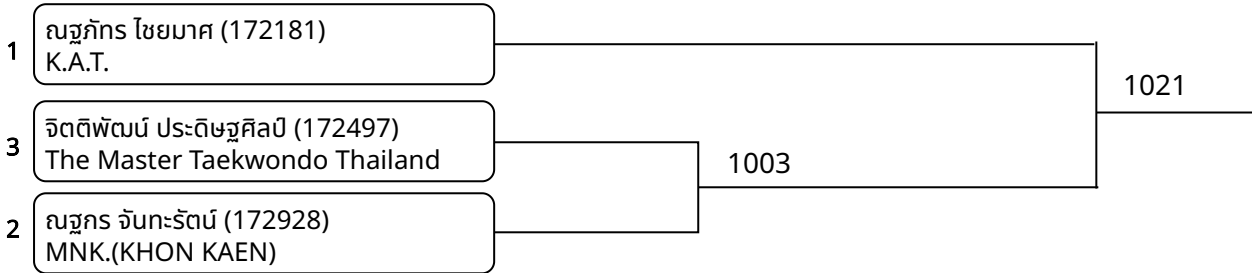

ต่อสู้กระเพาะไฟฟ้า A 9-10ปี ชาย D 28-31 กก. (Court: 1, Match: 2, Entries: 3)