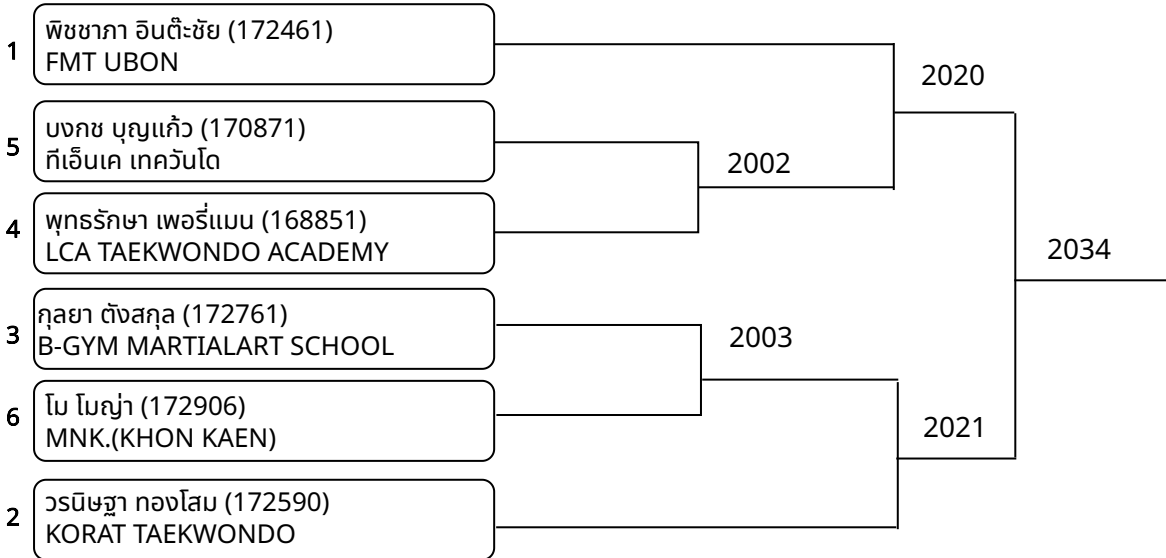

ต่อสู้กระเพาะไฟฟ้า B 11-12ปี หญิง D 32-35 กก. (Court: 2, Match: 5, Entries: 6)