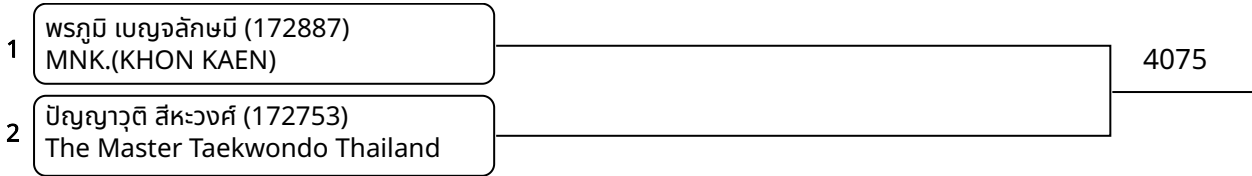

ต่อสู้ B 7-8ปี ชาย E +30 กก. (Court: 4, Match: 1, Entries: 2)