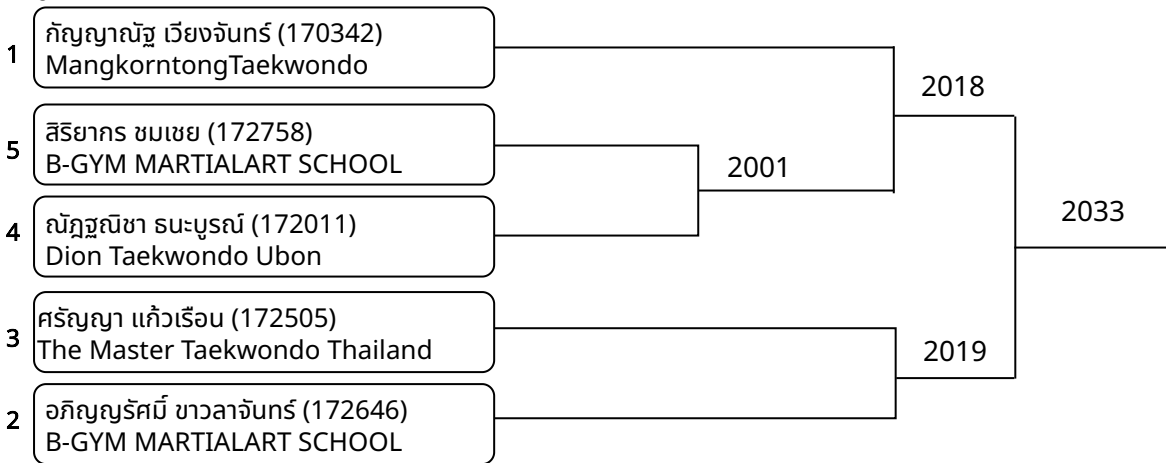

วันที่ 2025-06-28

ต่อสู้กระเพาะไฟฟ้า B 11-12ปี หญิง B 25-29 กก. (Court: 2, Match: 2, Entries: 3)

ต่อสู้กระเพาะไฟฟ้า B 11-12ปี หญิง D 32-35 กก. (Court: 2, Match: 5, Entries: 6)

ต่อสู้กระเพาะไฟฟ้า B 11-12ปี หญิง E 35-38 กก. (Court: 2, Match: 4, Entries: 5)