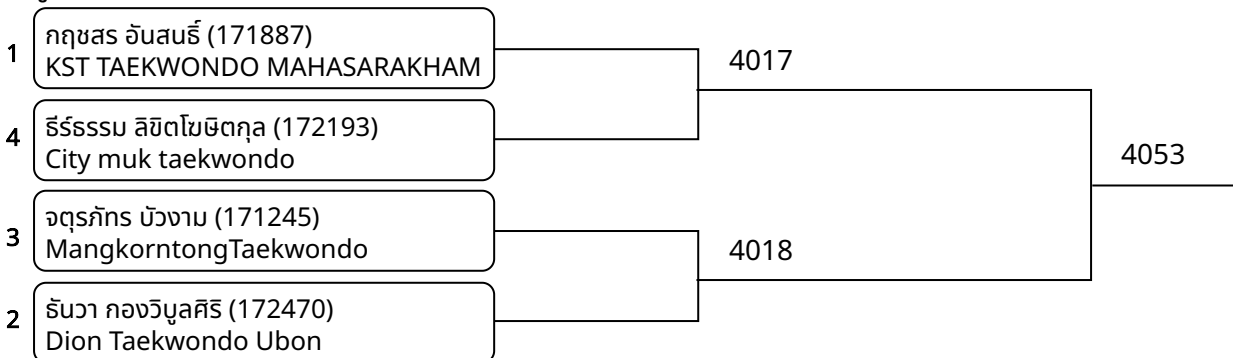

ต่อสู้ C _6ปี ชาย B 18-20 กก. G2 (Court: 4, Match: 3, Entries: 4)