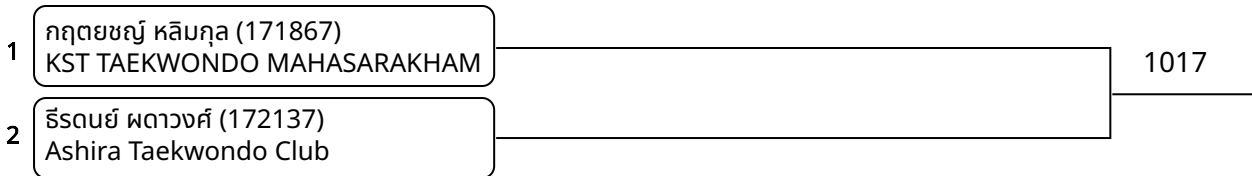

ต่อสู้กระเไฟฟ้า A 15-17ปี ชาย A -45 กก. (Court: 1, Match: 1, Entries: 2)