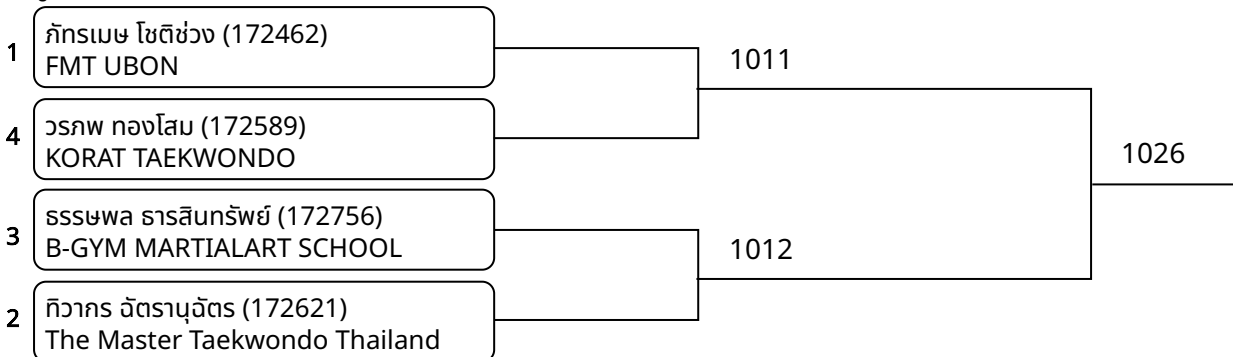

ต่อสู้กระเไฟฟ้า A 15-17ปี ชาย D 51-55 กก. (Court: 1, Match: 3, Entries: 4)