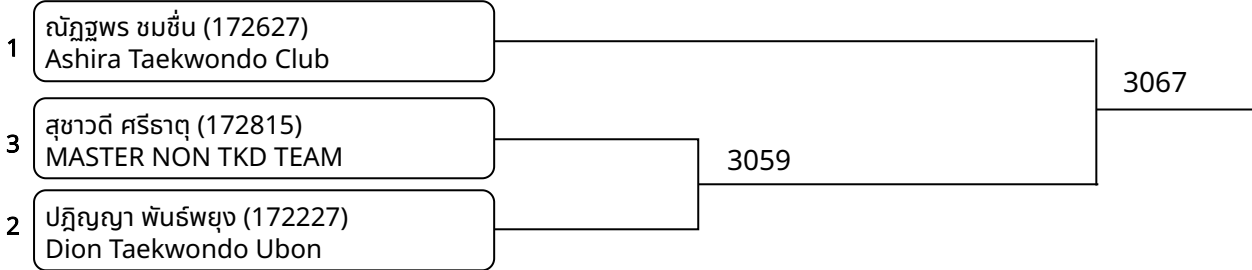

ต่อสู้กระดานไฟฟ้า C 15-17ปี หญิง D 46-49 กก. (Court: 3, Match: 2, Entries: 3)