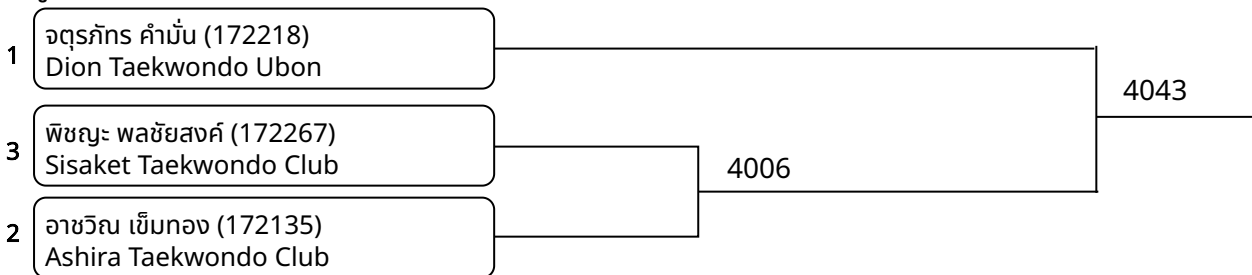

ต่อสู้ C 7-8ปี ชาย A -20 กก. G1 (Court: 4, Match: 2, Entries: 3)