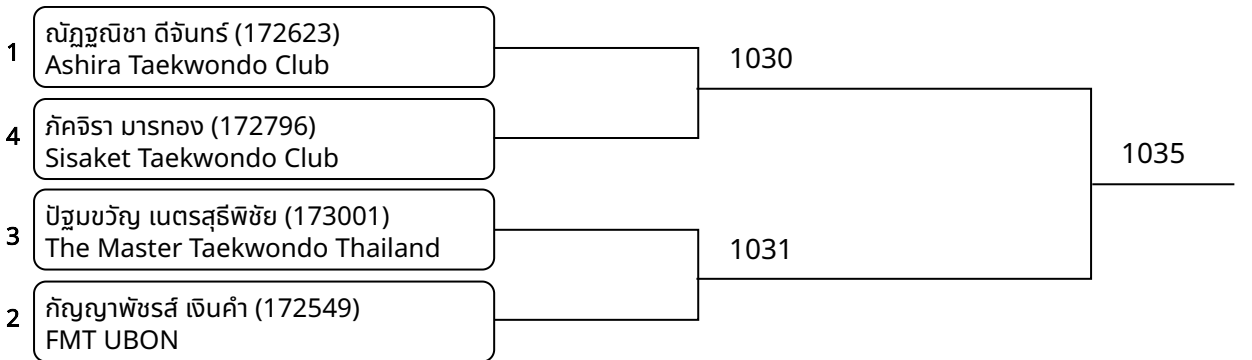

Kyourugi-Pair OPEN 9-10ปี หญิง A -50 กก. (Court: 1, Match: 3, Entries: 4)