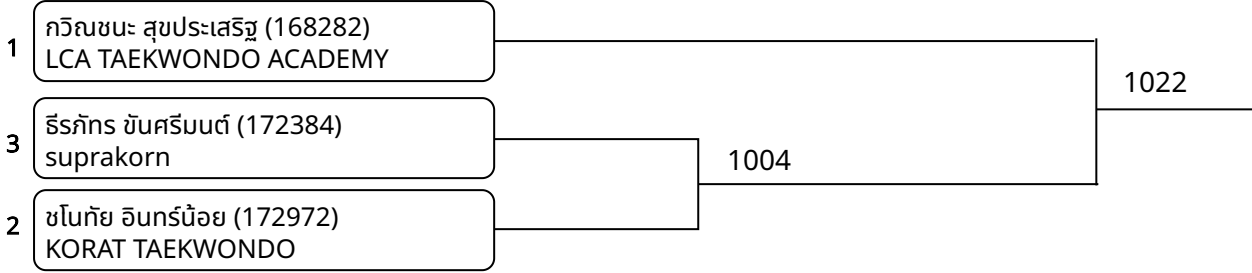

วันที่ 2025-06-28

ต่อสู้กระเไฟฟ้า A 12-14ปี ชาย F 49-53 กก. (Court: 1, Match: 2, Entries: 3)