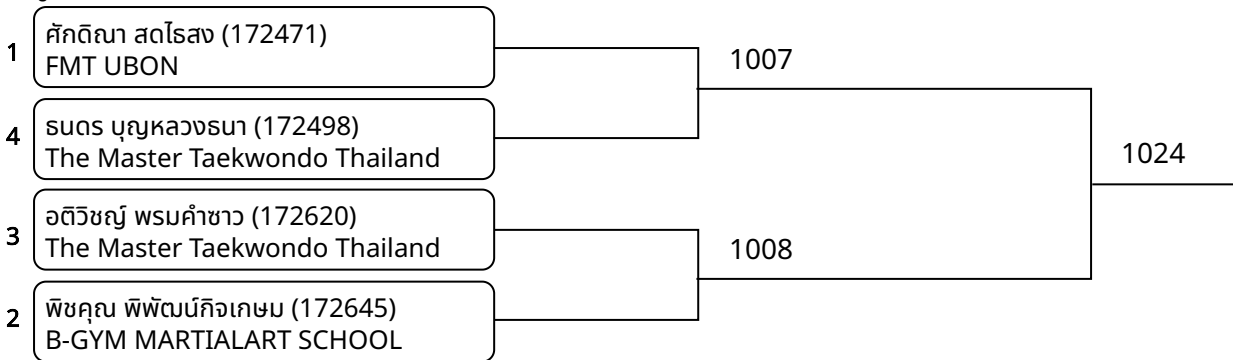

ต่อสู้กระเพาะไฟฟ้า A 11-12ปี ชาย D 32-35 กก. (Court: 1, Match: 3, Entries: 4)