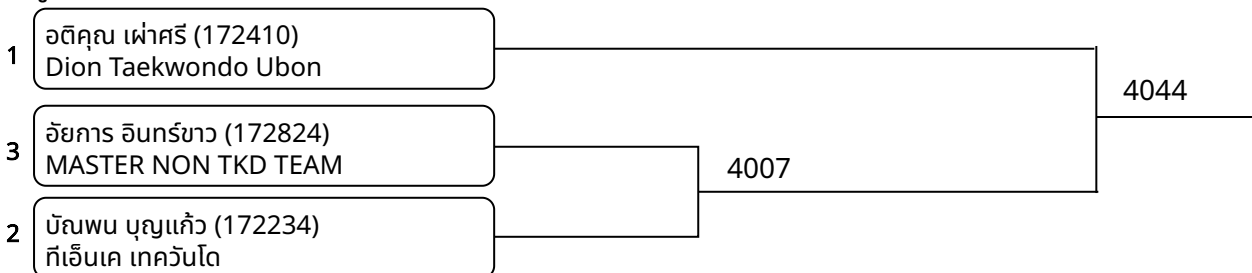

ต่อสู้ B 7-8ปี ชาย E +30 กก. (Court: 4, Match: 1, Entries: 2)

ต่อสู้ B 7-8ปี หญิง B 20-23 กก. (Court: 4, Match: 4, Entries: 5)

ต่อสู้ C 7-8ปี ชาย A -20 กก. G1 (Court: 4, Match: 2, Entries: 3)

ต่อสู้ C 7-8ปี ชาย A -20 กก. G2 (Court: 4, Match: 2, Entries: 3)