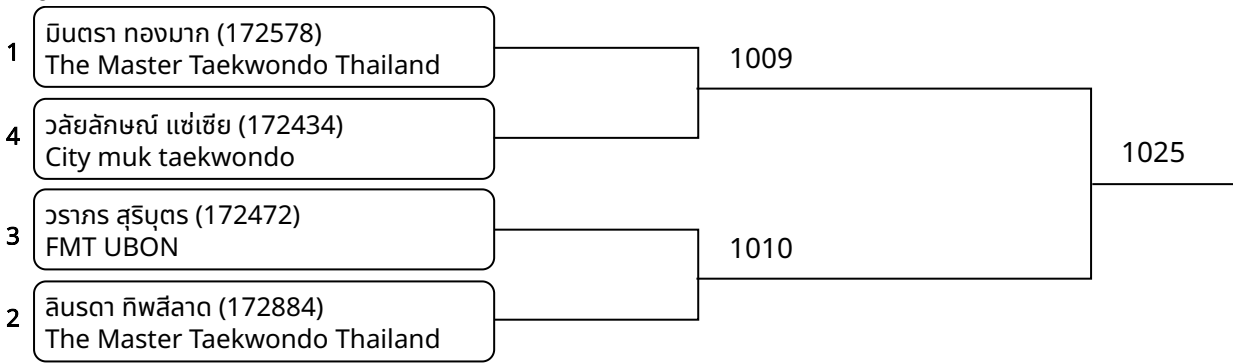

ต่อสู้กระเไฟฟ้า A 12-14ปี หญิง E 41-44 กก. (Court: 1, Match: 3, Entries: 4)