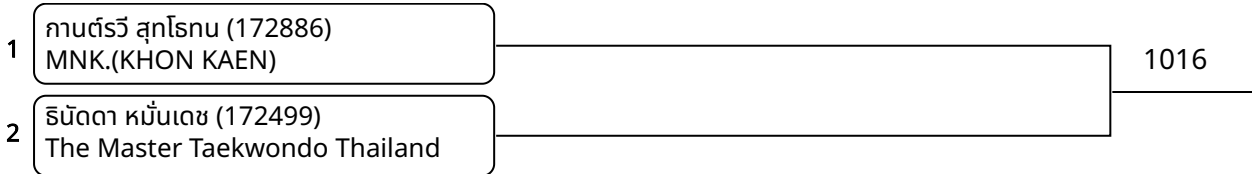

ต่อสู้กระเพาะไฟฟ้า A 11-12ปี หญิง D 32-35 กก. (Court: 1, Match: 1, Entries: 2)

วันที่ 2025-06-28

ต่อสู้กระเไฟฟ้า A 12-14ปี ชาย F 49-53 กก. (Court: 1, Match: 2, Entries: 3)

ต่อสู้กระเไฟฟ้า A 12-14ปี หญิง C 33-37 กก. (Court: 1, Match: 1, Entries: 2)