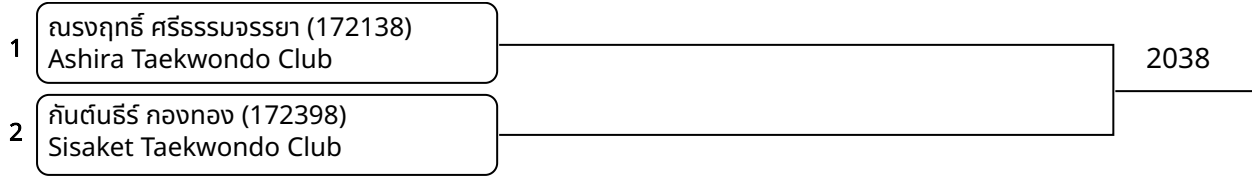

ต่อสู้กระเพาะไฟฟ้า B 15-17ปี ชาย D 51-55 กก. (Court: 2, Match: 1, Entries: 2)