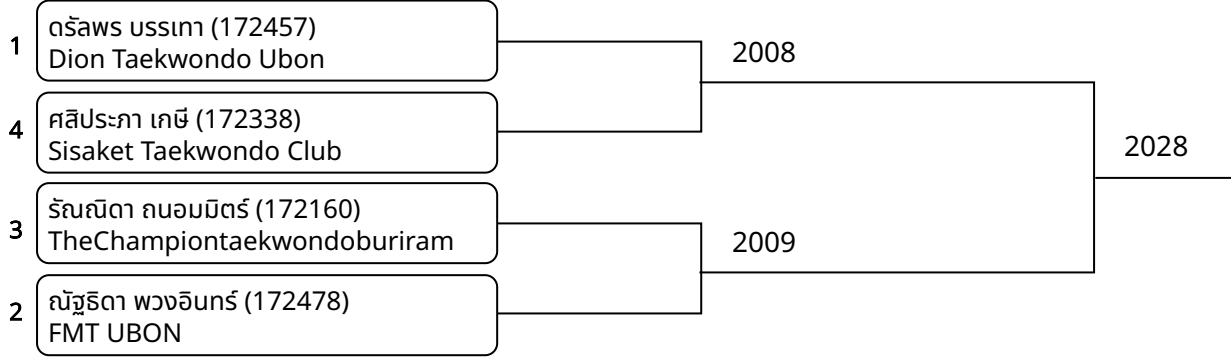

วันที่ 2025-06-28

ต่อสู้กระเไฟฟ้า B 9-10ปี หญิง C 25-28 กก. (Court: 2, Match: 3, Entries: 4)