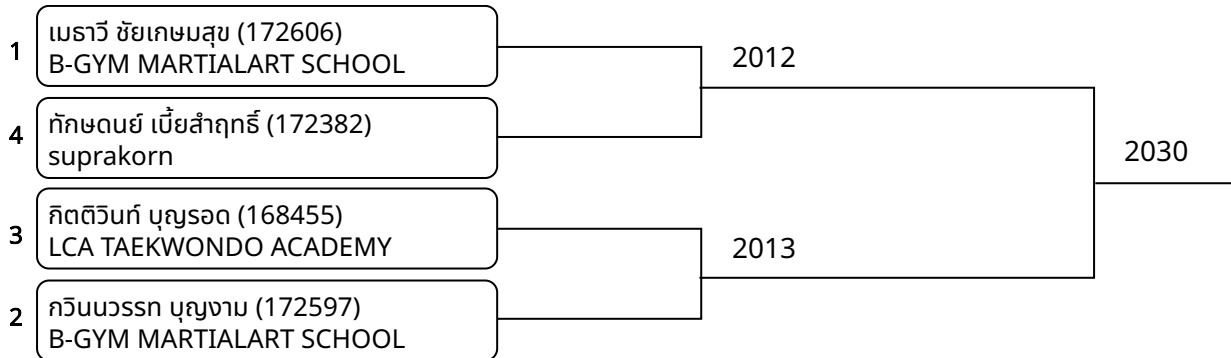

ต่อสู้กระเไฟฟ้า B 11-12ปี ชาย C 29-32 กก. (Court: 2, Match: 3, Entries: 4)