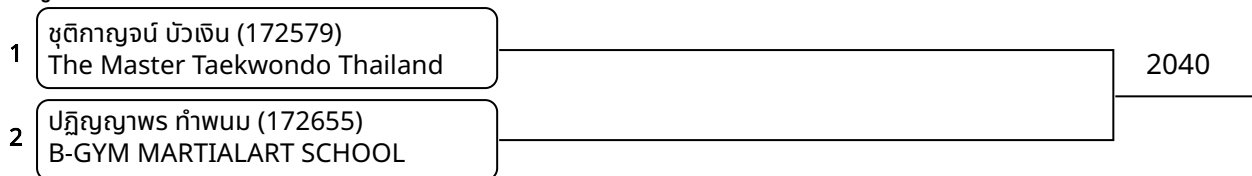

ต่อสู้กระเพาะไฟฟ้า B 15-17ปี หญิง A -42 กก. (Court: 2, Match: 1, Entries: 2)