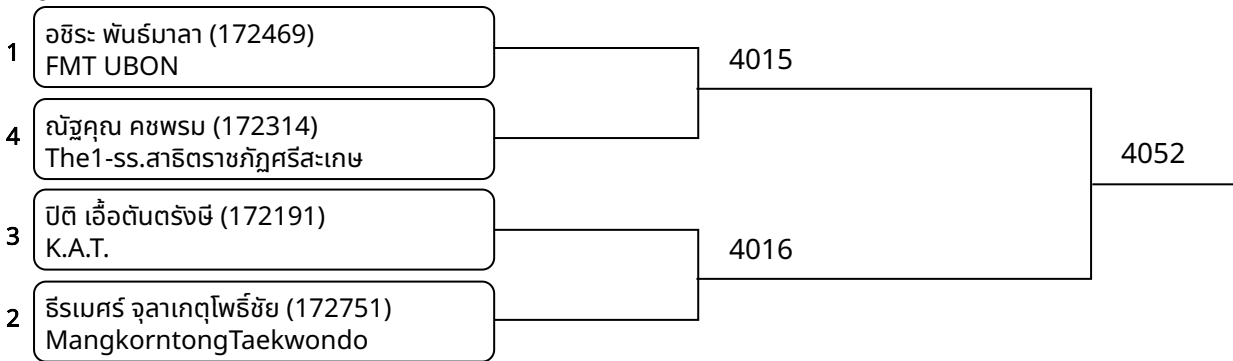

ต่อสู้ C _6ปี ชาย B 18-20 กก. G1 (Court: 4, Match: 3, Entries: 4)