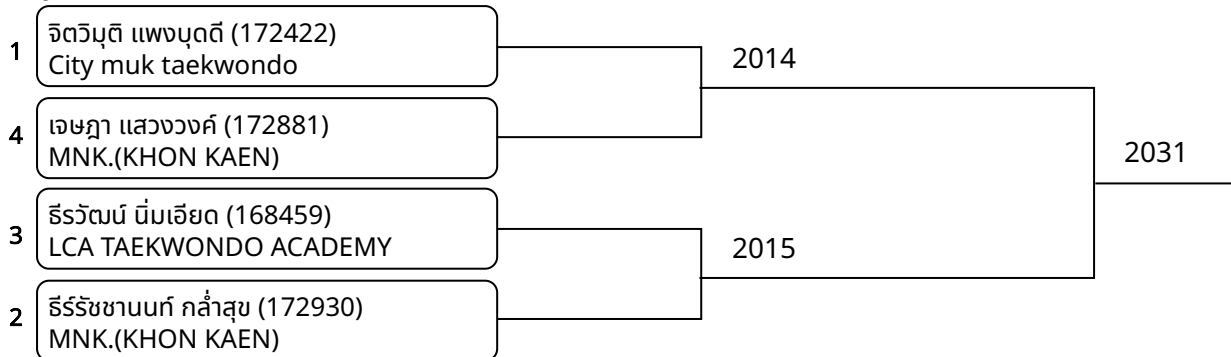

ต่อสู้กระเไฟฟ้า B 11-12ปี ชาย I +45 กก. (Court: 2, Match: 3, Entries: 4)