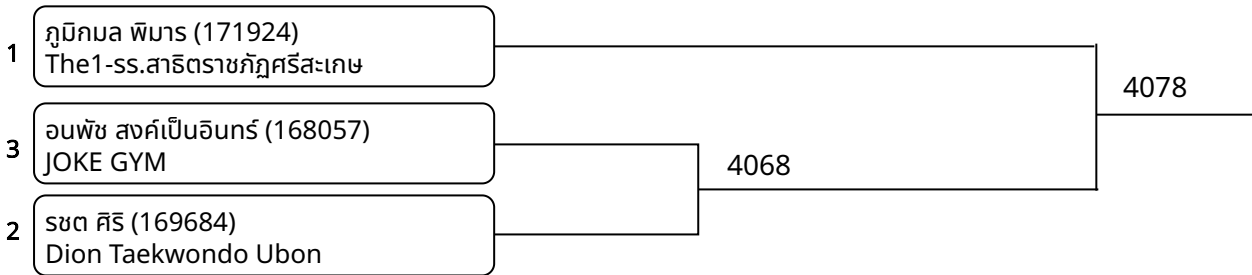

ต่อสู้ B 7-8ปี ชาย A -20 กก. (Court: 4, Match: 2, Entries: 3)