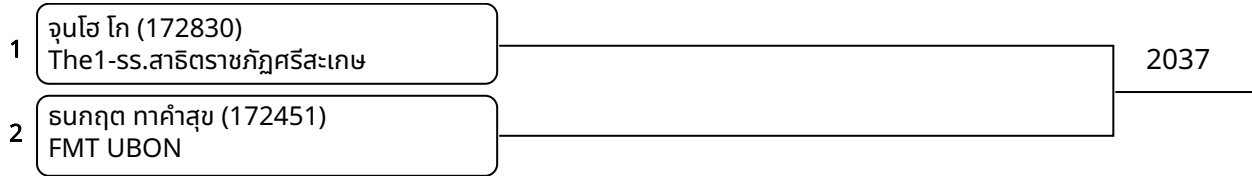

ต่อสู้กระเพาะไฟฟ้า B 11-12ปี หญิง I +45 กก. (Court: 2, Match: 3, Entries: 4)

วันที่ 2025-06-28

ต่อสู้กระเพาะไฟฟ้า B 12-14ปี ชาย D 41-45 กก. (Court: 2, Match: 3, Entries: 4)

ต่อสู้กระเพาะไฟฟ้า B 12-14ปี ชาย I 61-65 กก. (Court: 2, Match: 1, Entries: 2)