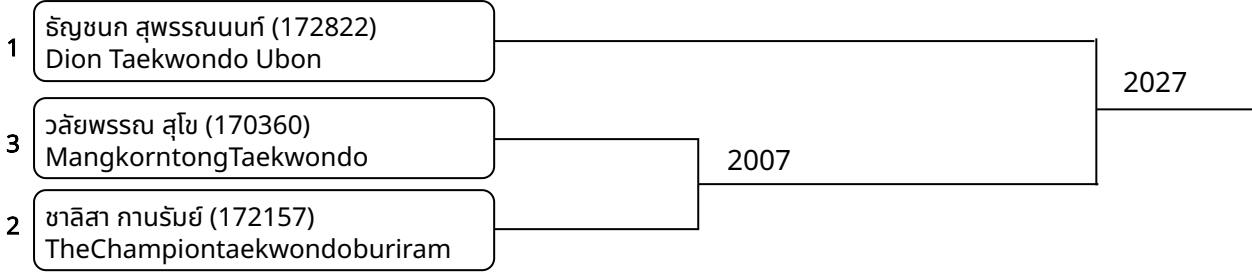

วันที่ 2025-06-28

ต่อสู้กระเพาะไฟฟ้า B 11-12ปี หญิง B 25-29 กก. (Court: 2, Match: 2, Entries: 3)

ต่อสู้กระเพาะไฟฟ้า B 11-12ปี หญิง D 32-35 กก. (Court: 2, Match: 5, Entries: 6)

ต่อสู้กระเพาะไฟฟ้า B 11-12ปี หญิง E 35-38 กก. (Court: 2, Match: 4, Entries: 5)