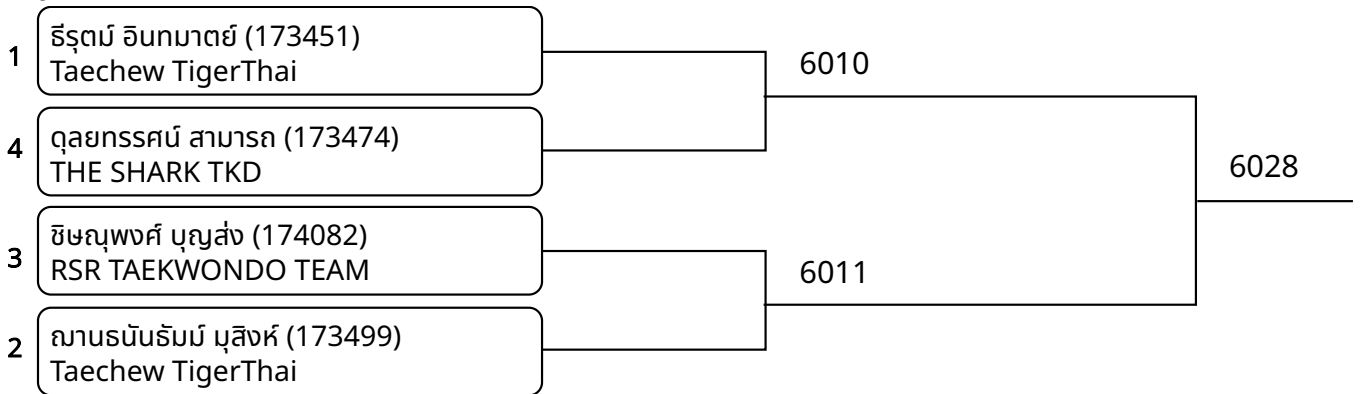

วันที่ 2025-07-20

ต่อสู้ School\_5-6ปี ชาย A -18กก. G2 (Court: 6, Match: 2, Entries: 3)

ต่อสู้ School\_5-6ปี ชาย A -18กก. G3 (Court: 6, Match: 2, Entries: 3)

ต่อสู้ School\_5-6ปี ชาย B 18-20กก. G1 (Court: 6, Match: 3, Entries: 4)