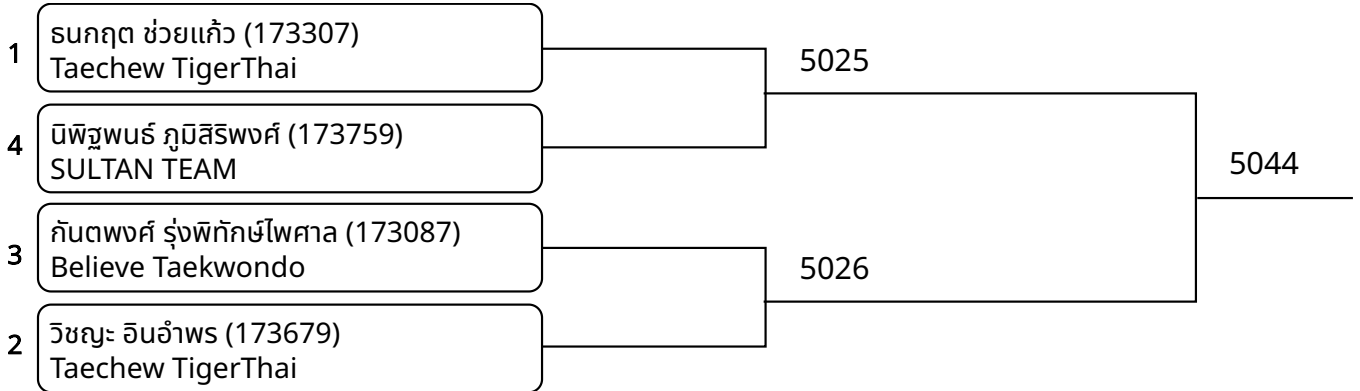

ต่อสู้ School 7-8ปี ชาย A -20กก. G3 (Court: 5, Match: 3, Entries: 4)