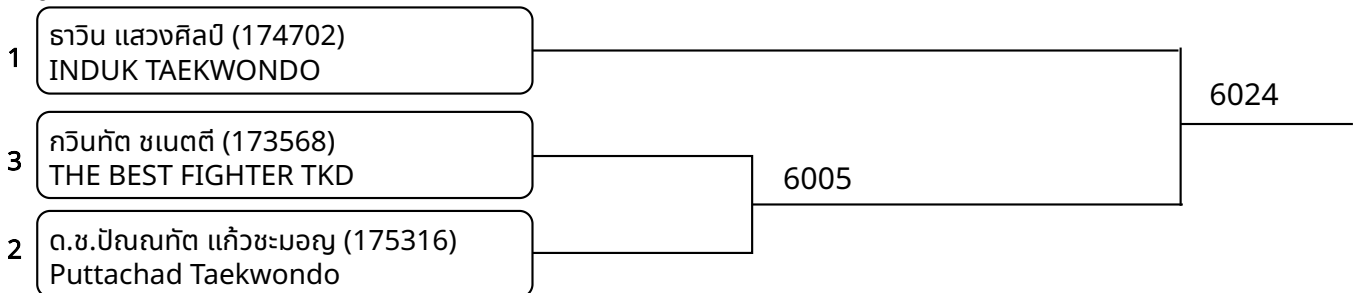

ต่อสู้ School_5-6ปี ชาย C 20-22กก. G1 (Court: 6, Match: 2, Entries: 3)