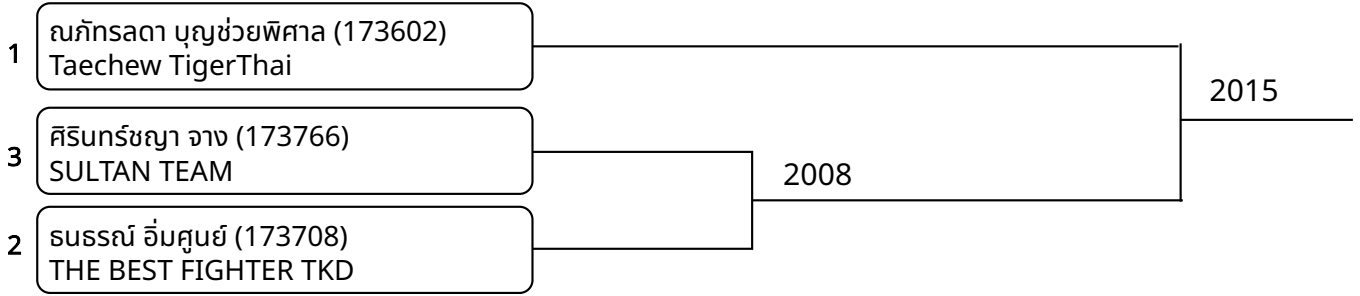

ต่อสู้กระเพาะไฟฟ้า A 9-10ปี หญิง G 36-40กก. (Court: 2, Match: 2, Entries: 3)