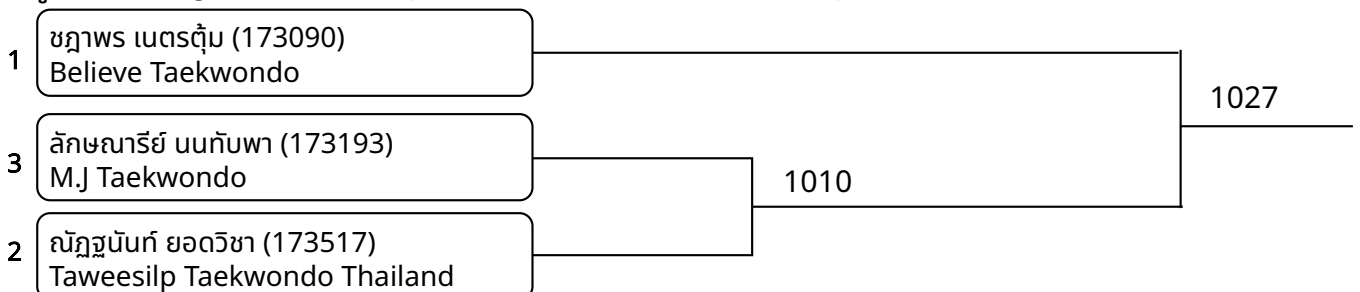

ต่อสู้ C 7-8ปี หญิง D 24-27กก. (Court: 1, Match: 2, Entries: 3)