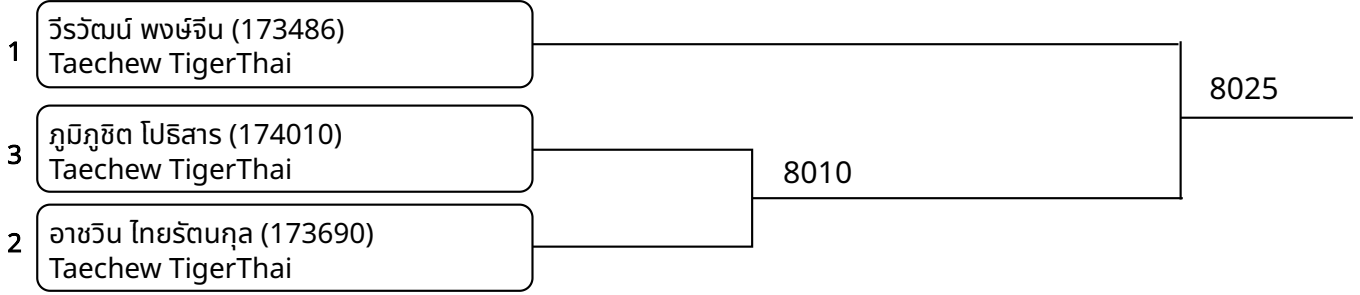

วันที่ 2025-07-20

ต่อสู้กระเพาะไฟฟ้า B 9-10ปี ชาย F 32-36กก. (Court: 8, Match: 2, Entries: 3)