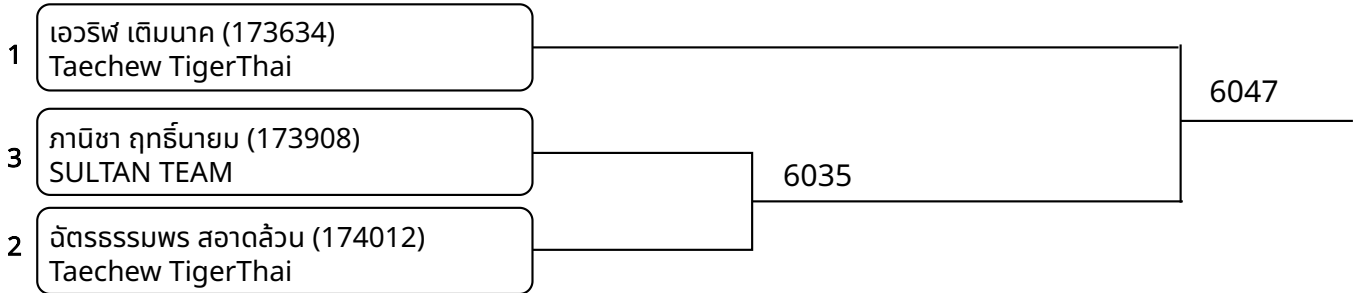

ต่อสู้ School 7-8ปี หญิง E 27-30กก. G1 (Court: 6, Match: 2, Entries: 3)