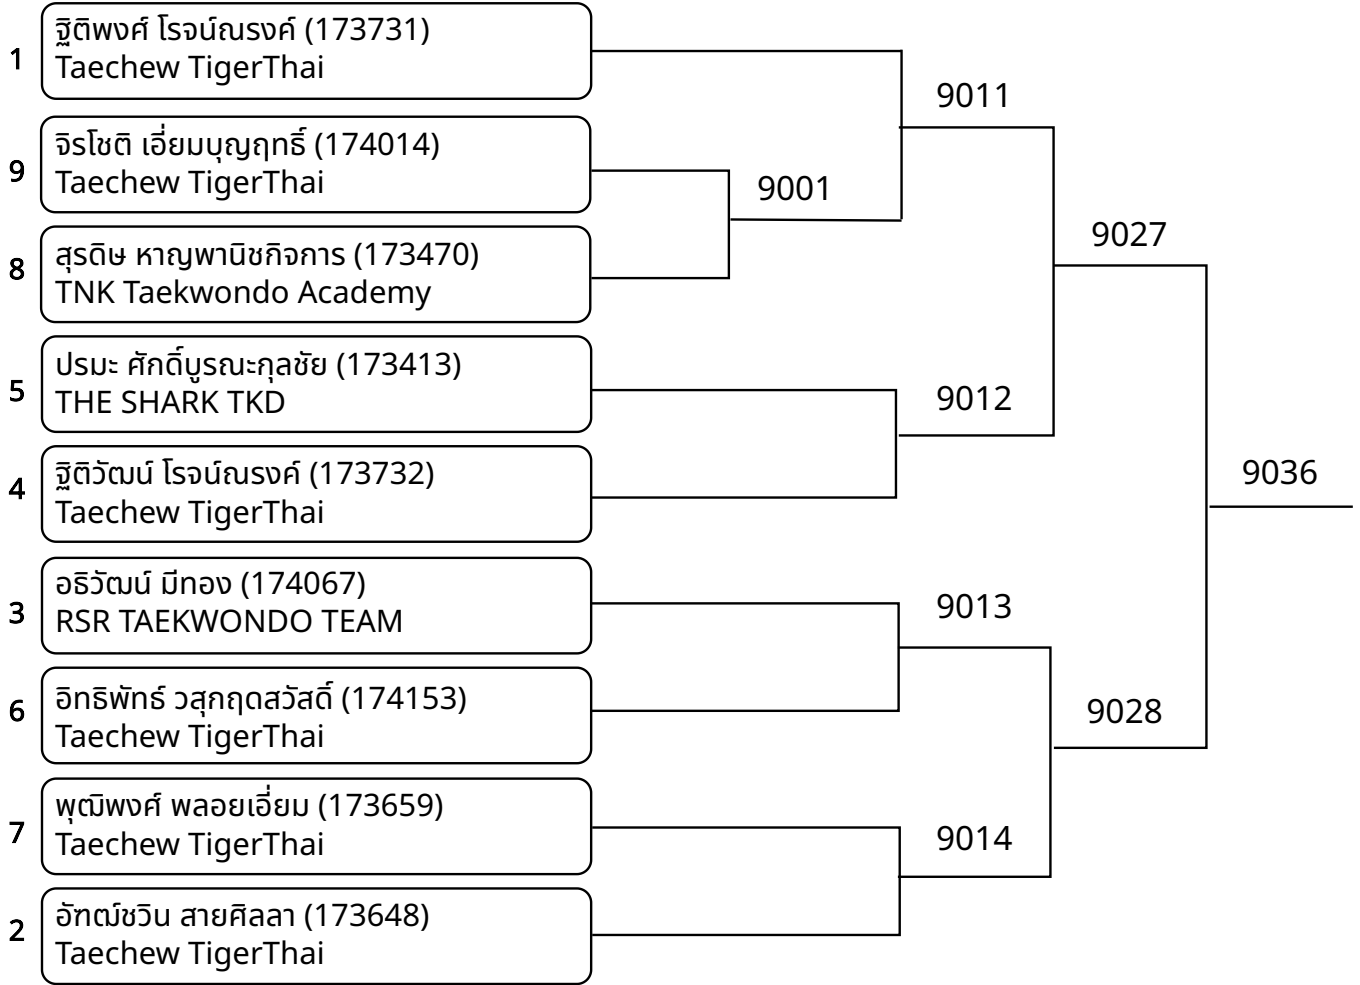

วันที่ 2025-07-20

ต่อสู้เกราะไฟฟ้า B 9-10ปี ชาย B 23-25กก. (Court: 9, Match: 8, Entries: 9)