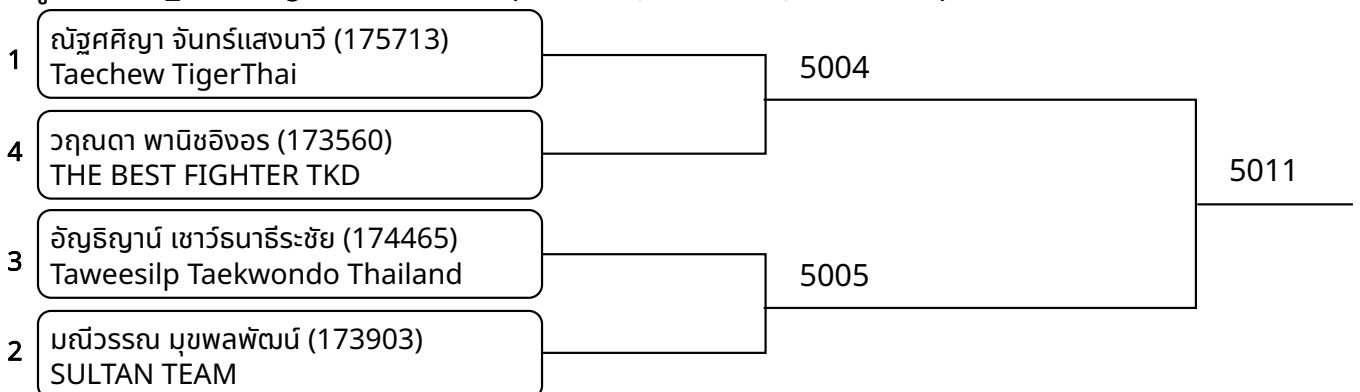

ต่อสู้ School _5-6ปี หญิง A -18กก. G1 (Court: 5, Match: 3, Entries: 4)