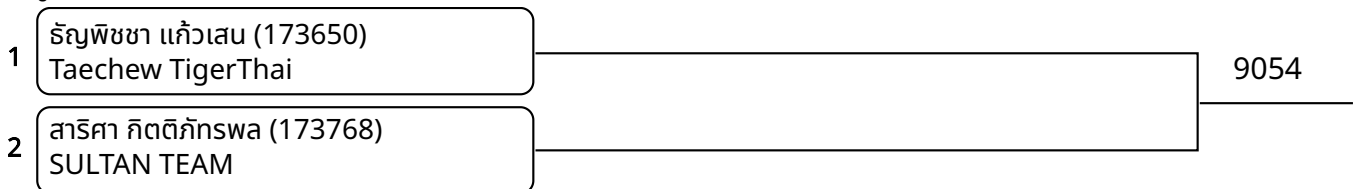

ต่อสู้เกราะไฟฟ้า A 18ปี+ หญิง D 53-57กก. (Court: 9, Match: 1, Entries: 2)