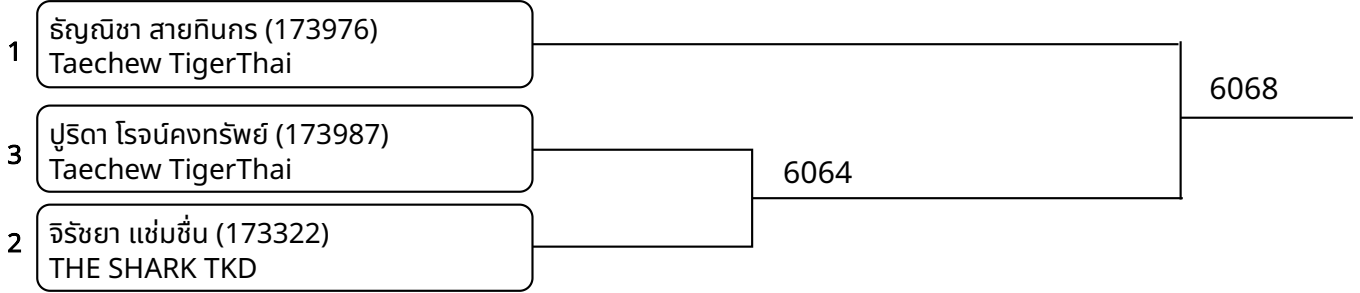

วันที่ 2025-07-20

ต่อสู้ School 11-12ปี หญิง E 34-38กก. (Court: 6, Match: 2, Entries: 3)