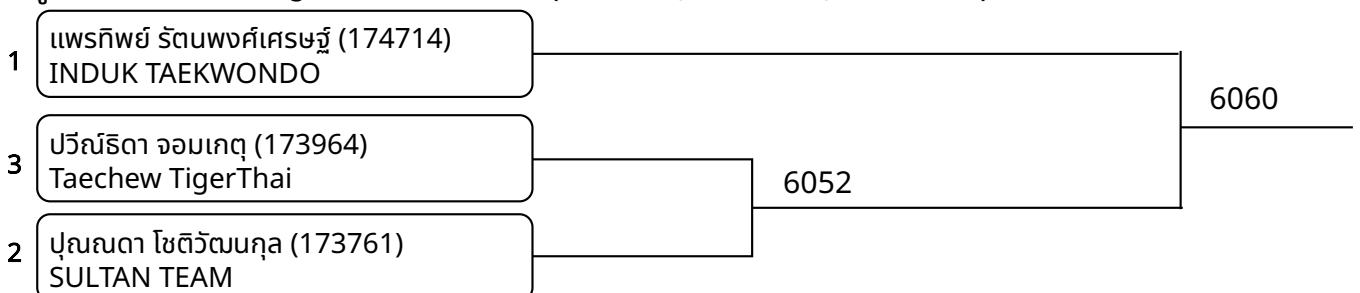

ต่อสู้ School 9-10ปี หญิง C 25-27กก. G2 (Court: 6, Match: 2, Entries: 3)