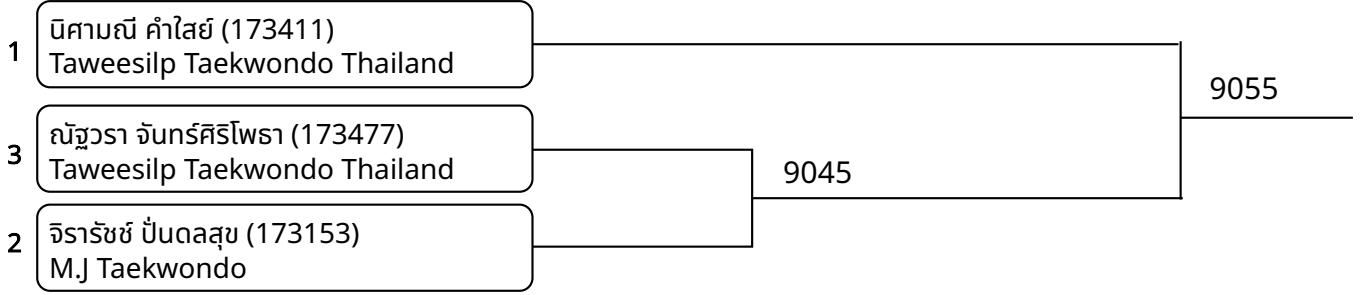

วันที่ 2025-07-20

ต่อสู้กระเพาะไฟฟ้า A 12-14ปี หญิง H 51-55กก. (Court: 9, Match: 2, Entries: 3)