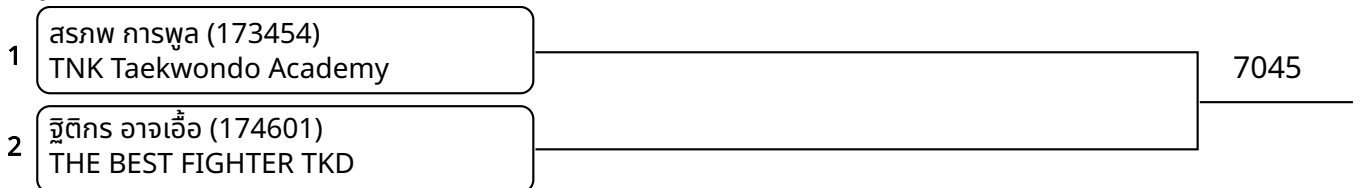

ต่อสู้กระเพาะไฟฟ้า A 15-17ปี ชาย I 73-78กก. (Court: 7, Match: 1, Entries: 2)