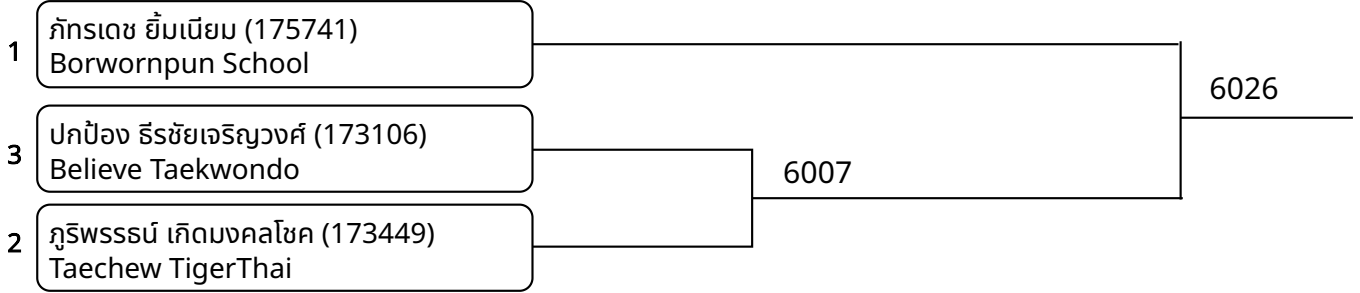

วันที่ 2025-07-20

ต่อสู้ School_5-6ปี ชาย D 22-24กก. G2 (Court: 6, Match: 2, Entries: 3)