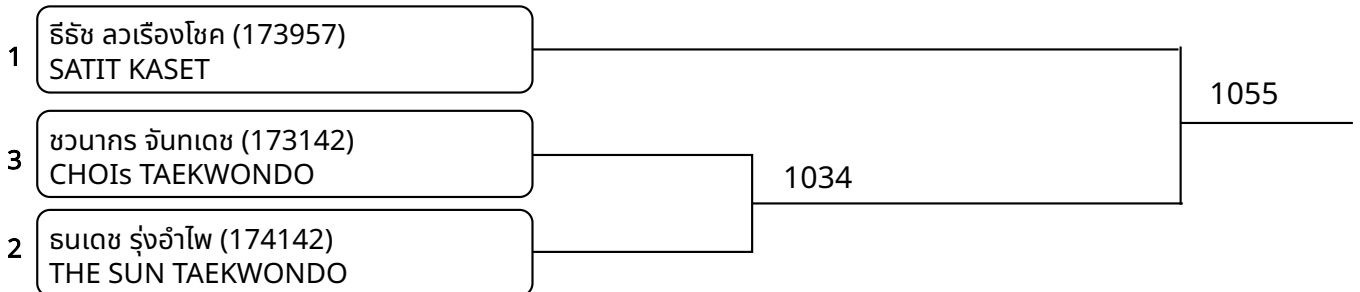

ต่อสู้ C 9-10ปี ชาย C 25-27กก. G1 (Court: 1, Match: 2, Entries: 3)