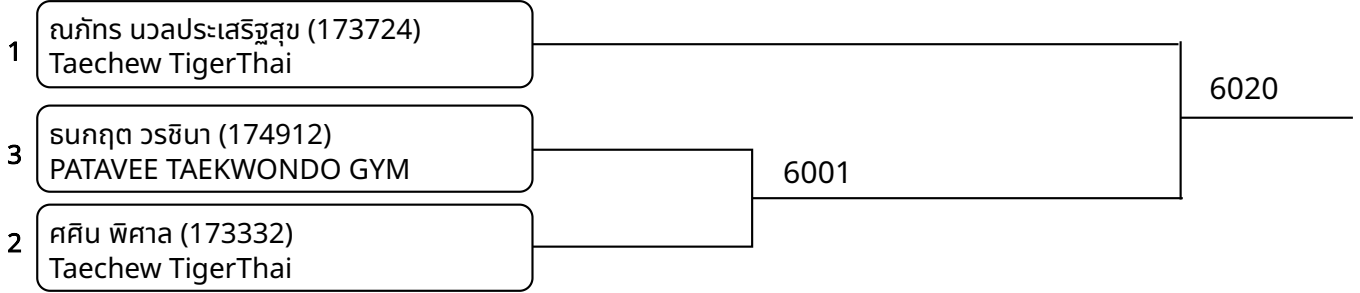

วันที่ 2025-07-20

ต่อสู้ School_5-6ปี ชาย A -18กก. G2 (Court: 6, Match: 2, Entries: 3)