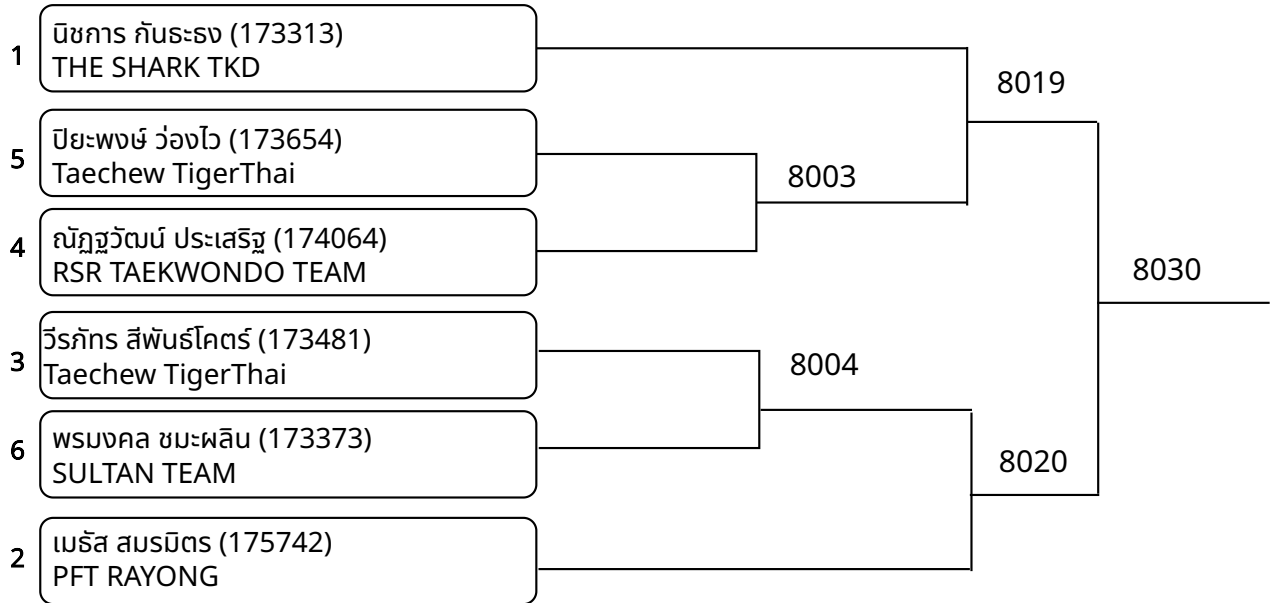

วันที่ 2025-07-20

ต่อสู้กระเพาะไฟฟ้า B 11-12ปี ชาย C 28-31กก. (Court: 8, Match: 5, Entries: 6)