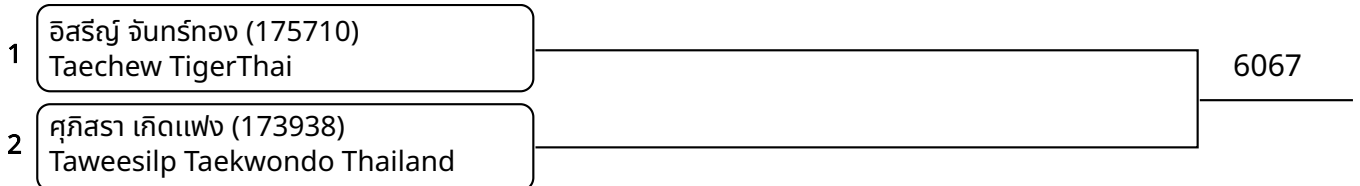

ต่อสู้ School 11-12ปี หญิง H +46กก. G2 (Court: 6, Match: 1, Entries: 2)