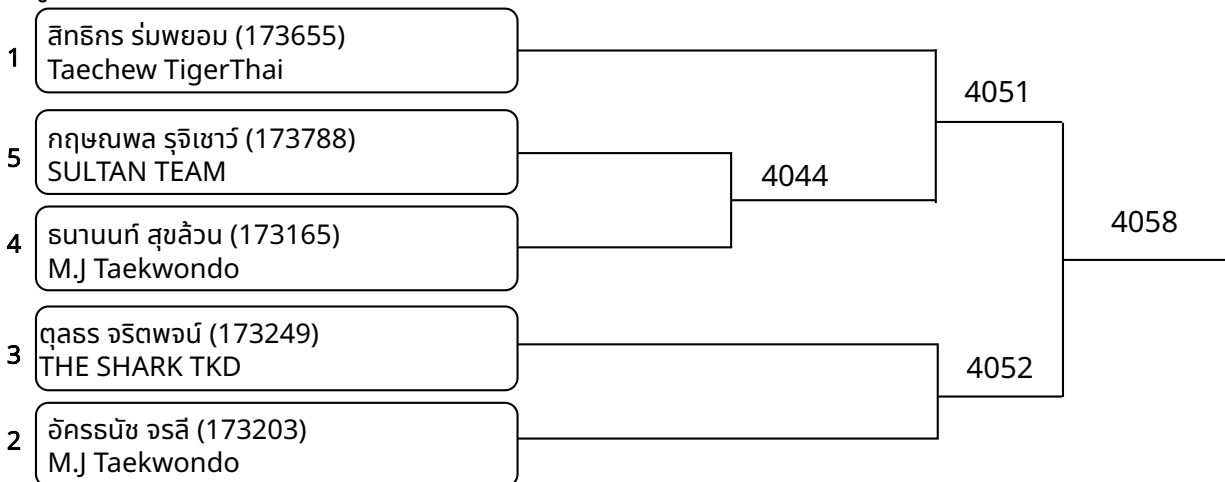

ต่อสู้เกราะไฟฟ้า A 15-17ปี ชาย D 51-55กก. (Court: 4, Match: 4, Entries: 5)