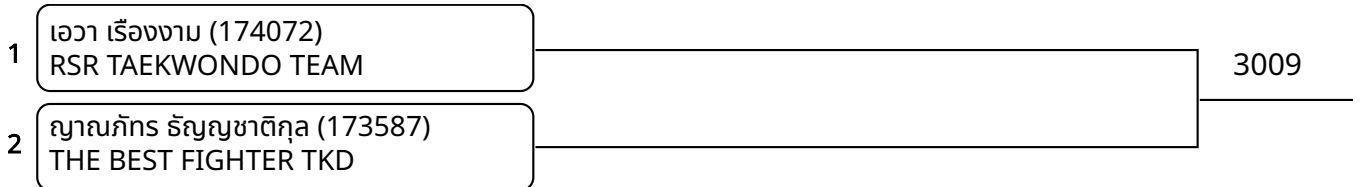

ต่อสู้กระเพาะไฟฟ้า A 11-12ปี หญิง H +46กก. (Court: 3, Match: 1, Entries: 2)