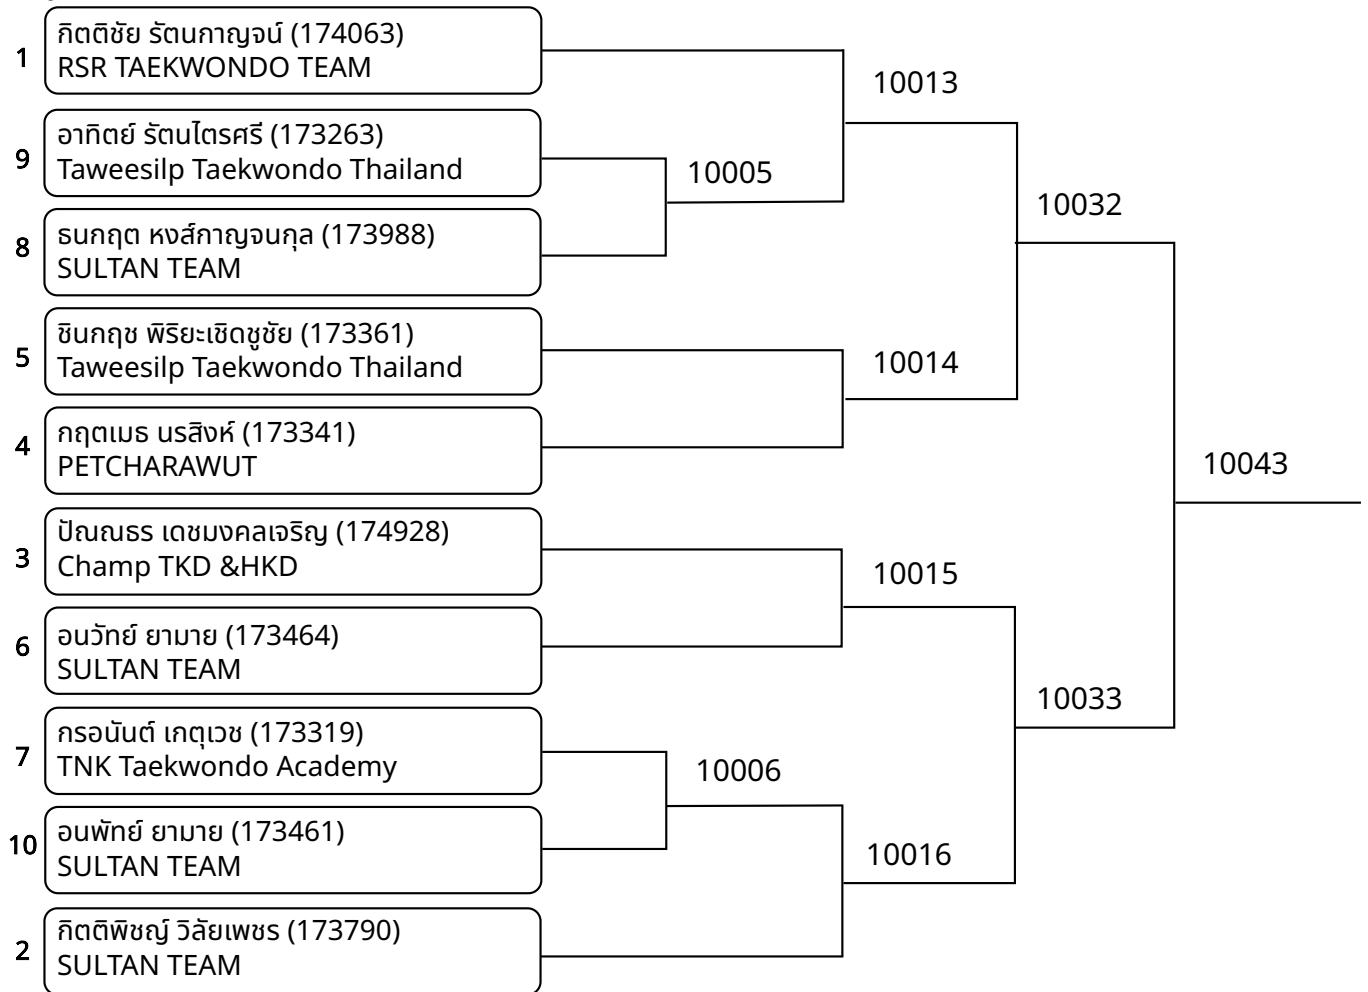

ต่อสู้ B 7-8ปี ชาย B 20-22กก. (Court: 10, Match: 9, Entries: 10)