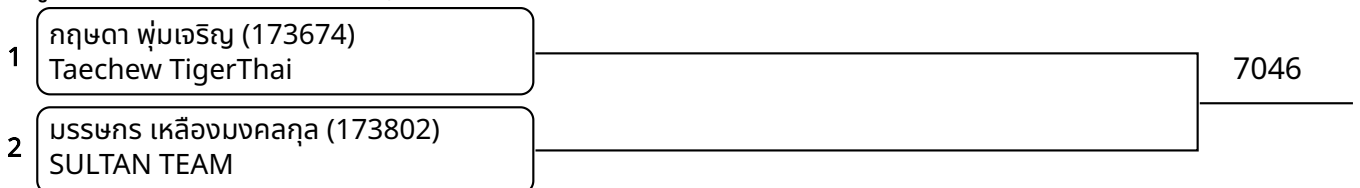

ต่อสู้กระเพาะไฟฟ้า A 15-17ปี ชาย J +78กก. (Court: 7, Match: 1, Entries: 2)