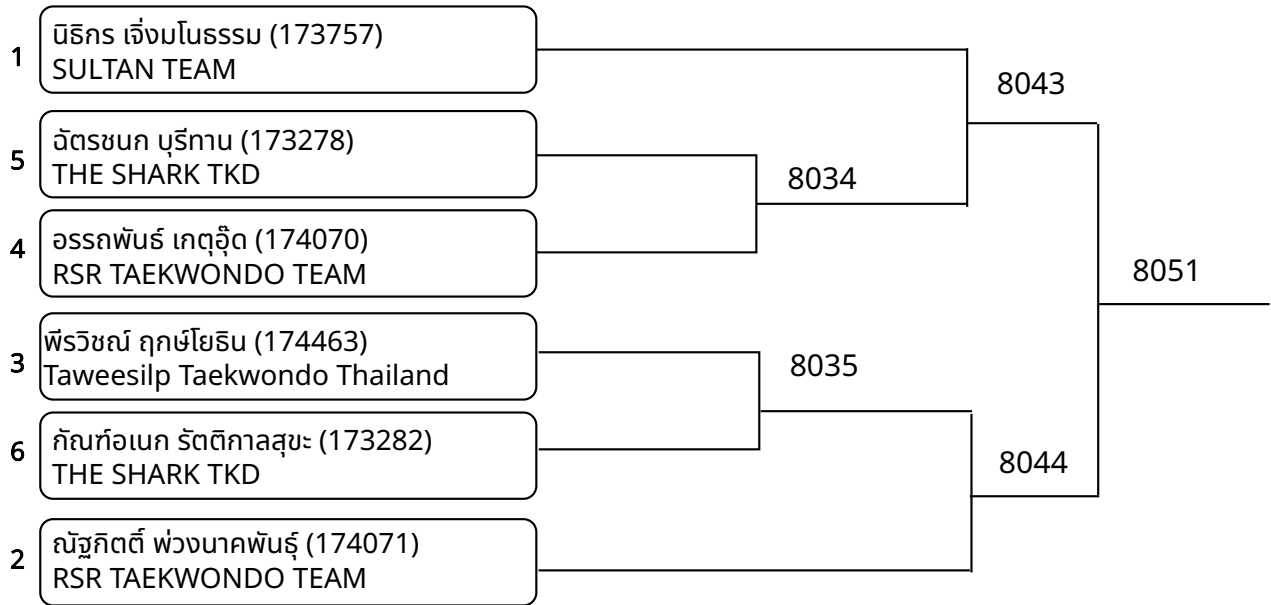

ต่อสู้เกราะไฟฟ้า A 12-14ปี ชาย B 33-37กก. (Court: 8, Match: 5, Entries: 6)