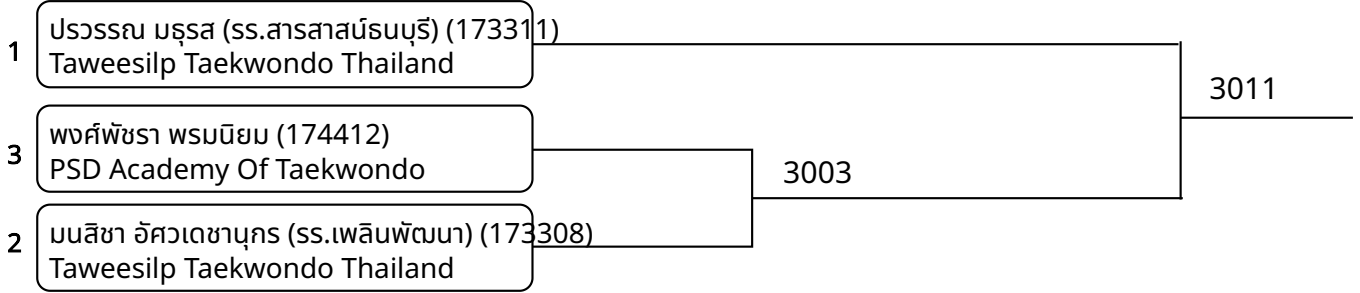

วันที่ 2025-07-20

ต่อสู้กระเพาะไฟฟ้า A 11-12ปี หญิง G 42-46กก. (Court: 3, Match: 2, Entries: 3)