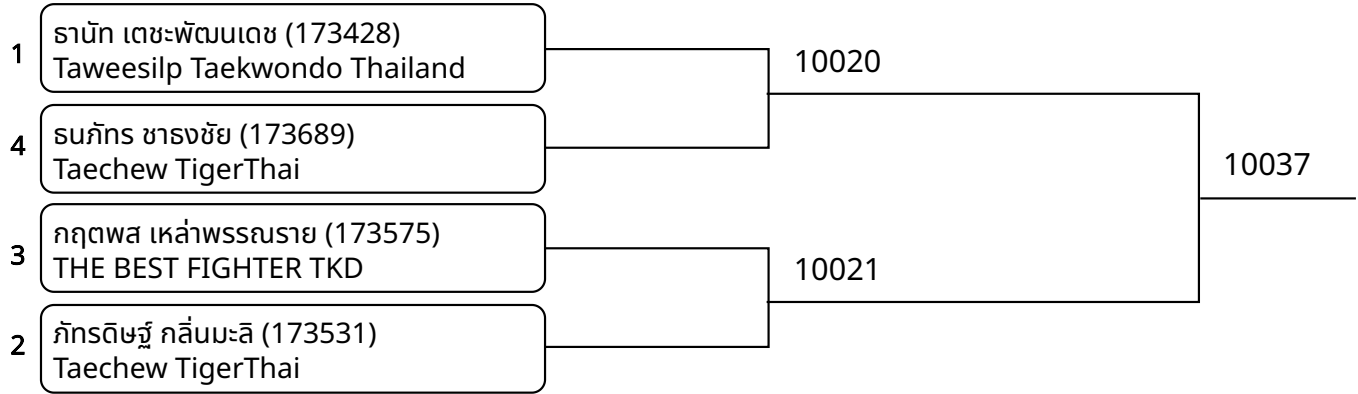

ต่อสู้ B 7-8ปี ชาย E 27-30กก. (Court: 10, Match: 3, Entries: 4)

ต่อสู้ B 7-8ปี ชาย G 34-38กก. (Court: 10, Match: 1, Entries: 2)

1	ปัญญาวุฒิ สีหะวงค์ (173937) SULTAN TEAM		10034
2	ธราธิป มิคะดา (173472) TaecheW TigerThai		