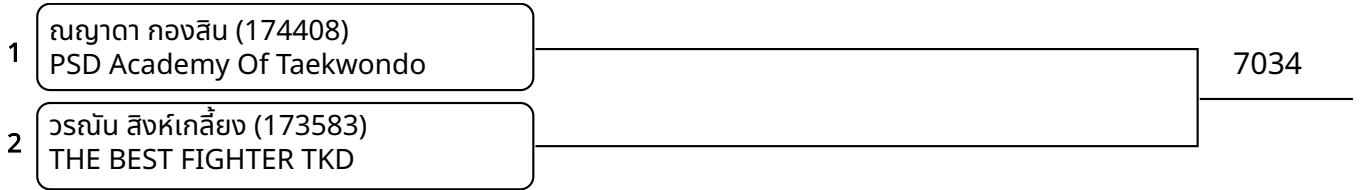

ต่อสู้เกราะไฟฟ้า A 9-10ปี หญิง H +40กก. (Court: 7, Match: 1, Entries: 2)