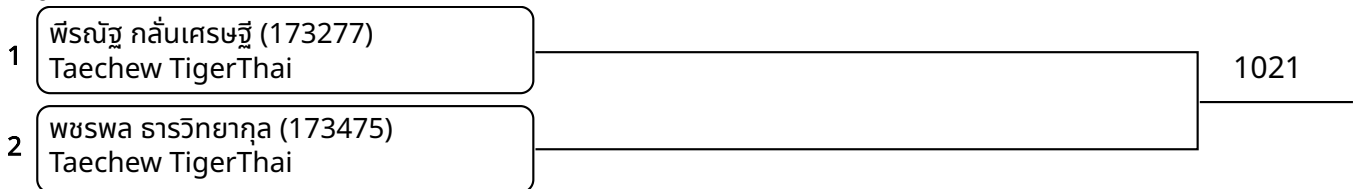

ต่อสู้ C 7-8ปี ชาย H +38กก. (Court: 1, Match: 1, Entries: 2)