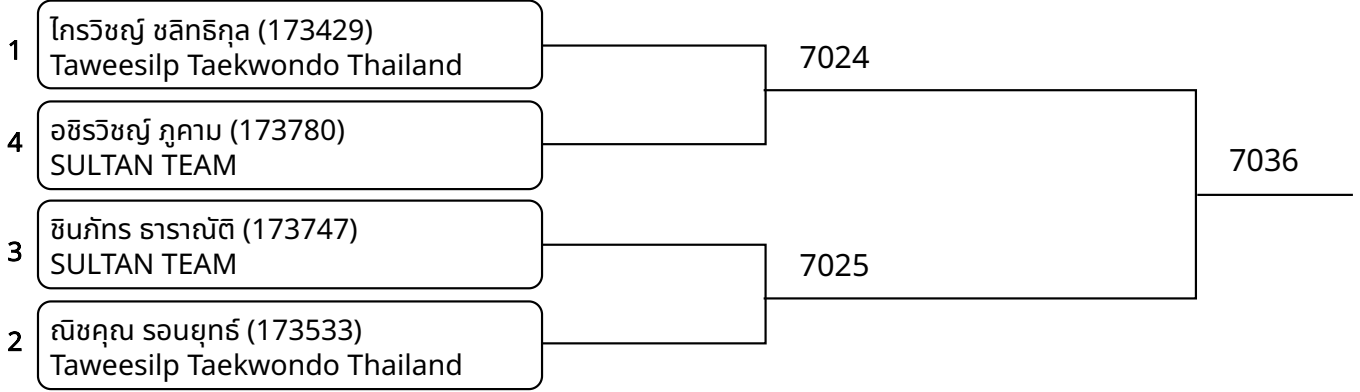

วันที่ 2025-07-20

ต่อสู้เกราะไฟฟ้า A 9-10ปี ชาย H +40กก. (Court: 7, Match: 3, Entries: 4)