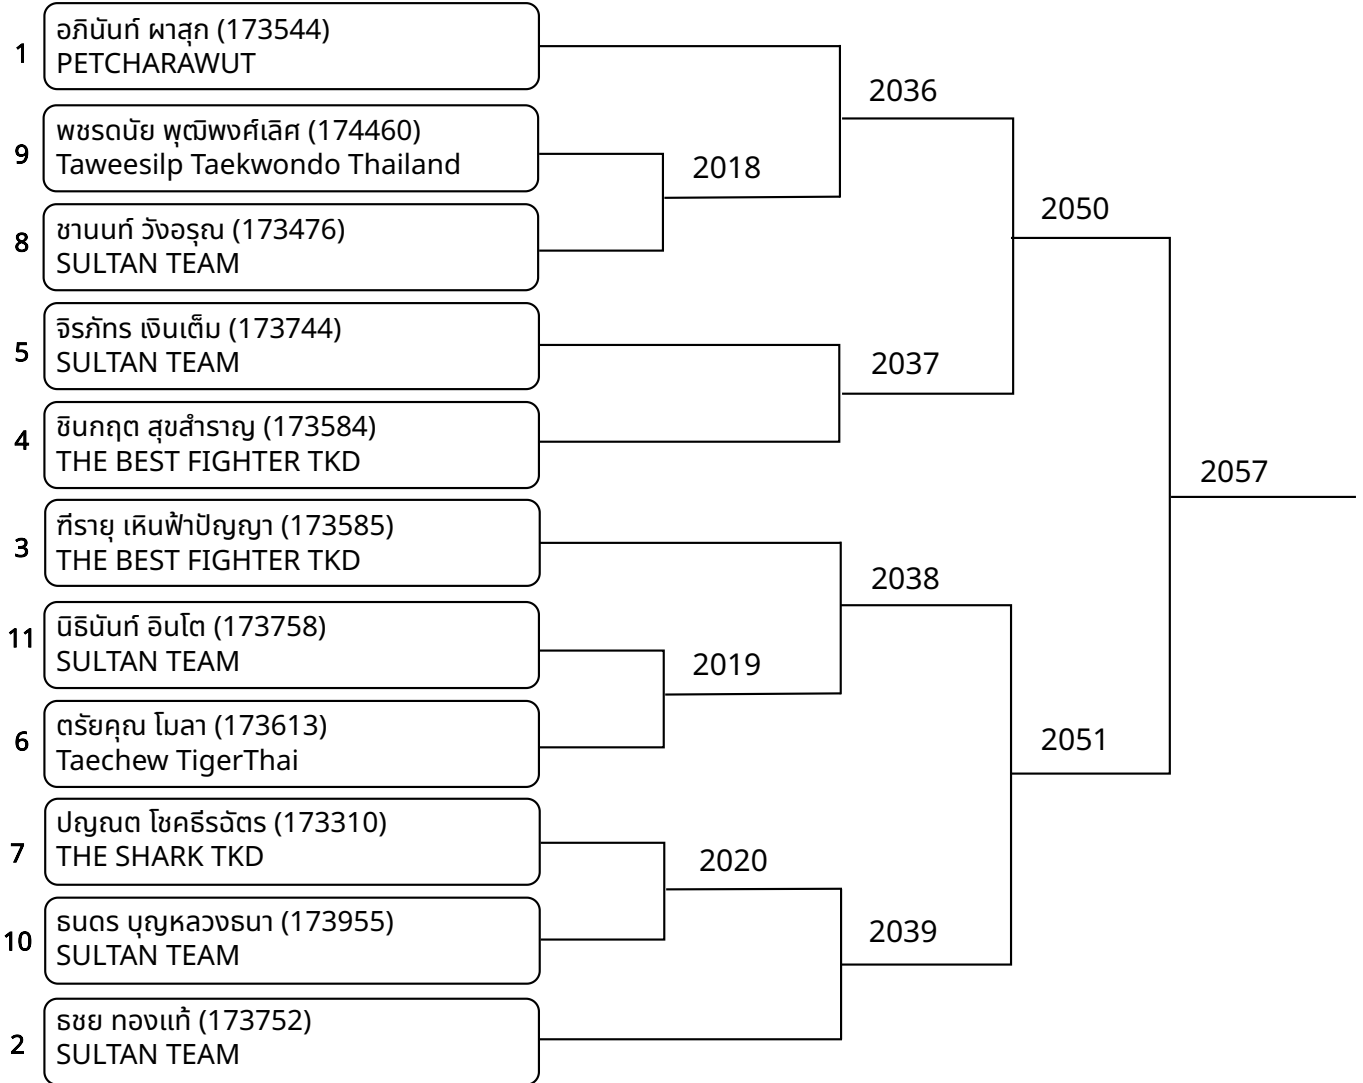

วันที่ 2025-07-20

ต่อสู้กระเพาะไฟฟ้า A 9-10ปี หญิง E 29-32กก. (Court: 2, Match: 2, Entries: 3)

ต่อสู้กระเพาะไฟฟ้า A 9-10ปี หญิง G 36-40กก. (Court: 2, Match: 2, Entries: 3)

วันที่ 2025-07-20

ต่อสู้เกราะไฟฟ้า A 11-12ปี ชาย C 28-31กก. (Court: 2, Match: 10, Entries: 11)