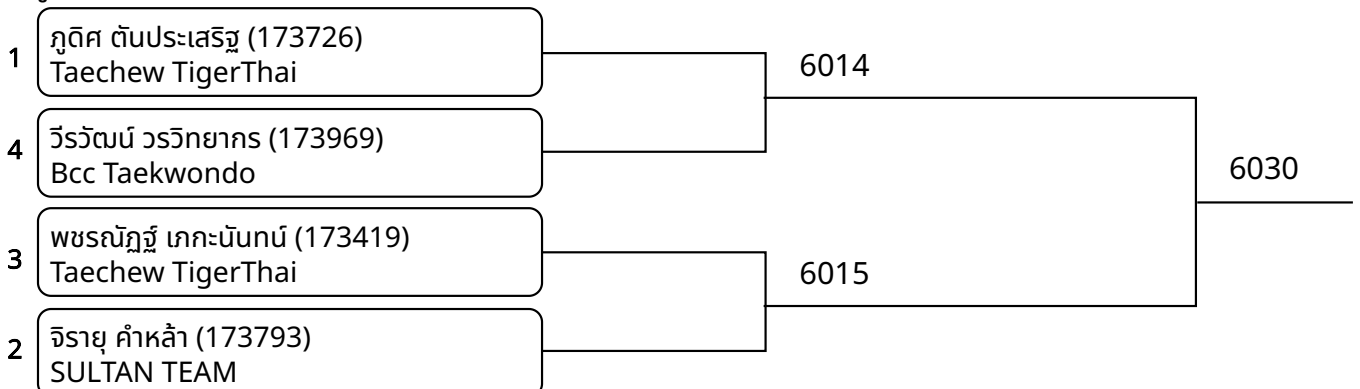

ต่อสู้ School_5-6ปี ชาย D 22-24กก. G1 (Court: 6, Match: 3, Entries: 4)