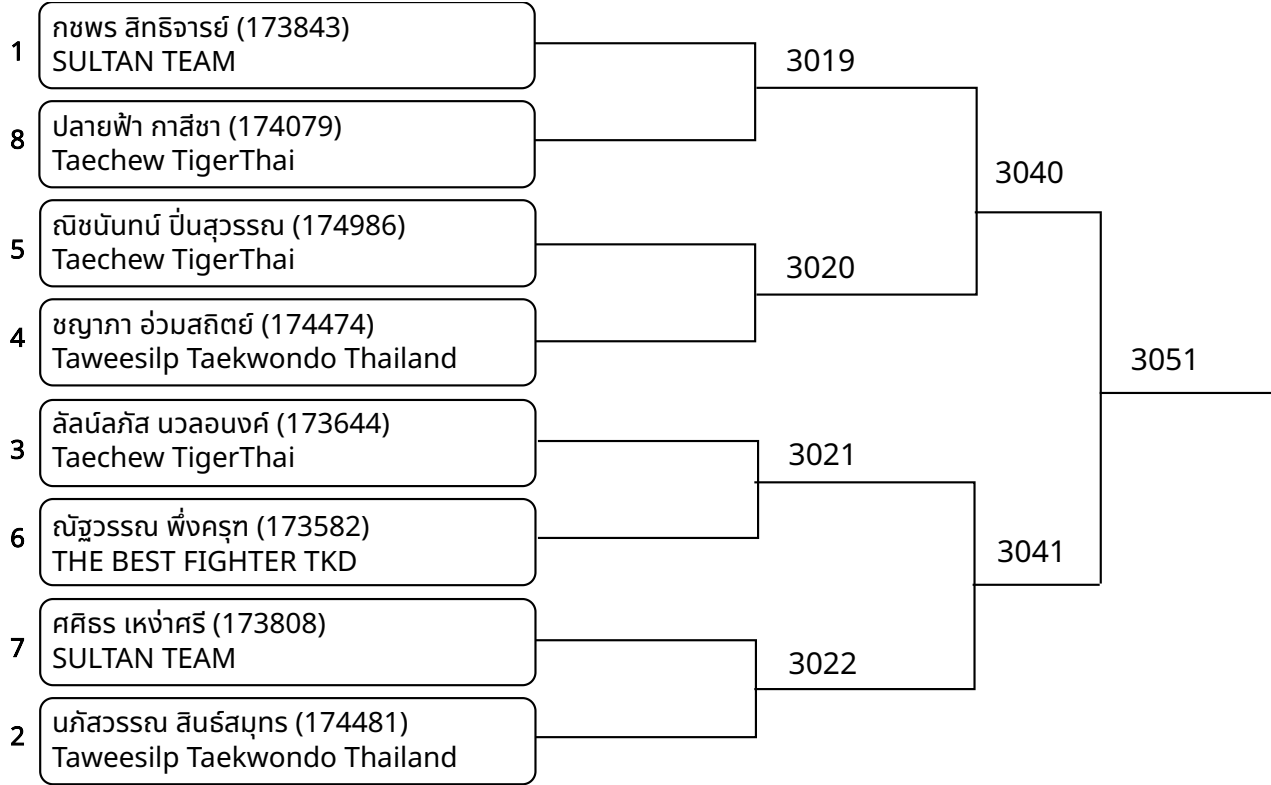

วันที่ 2025-07-20

ต่อสู้กระเพาะไฟฟ้า A 12-14ปี หญิง D 37-41กก. (Court: 3, Match: 4, Entries: 5)

ต่อสู้กระเพาะไฟฟ้า A 12-14ปี หญิง E 41-44กก. (Court: 3, Match: 8, Entries: 9)

วันที่ 2025-07-20

ต่อสู้กระเพาะไฟฟ้า A 12-14ปี หญิง F 44-47กก. (Court: 3, Match: 7, Entries: 8)