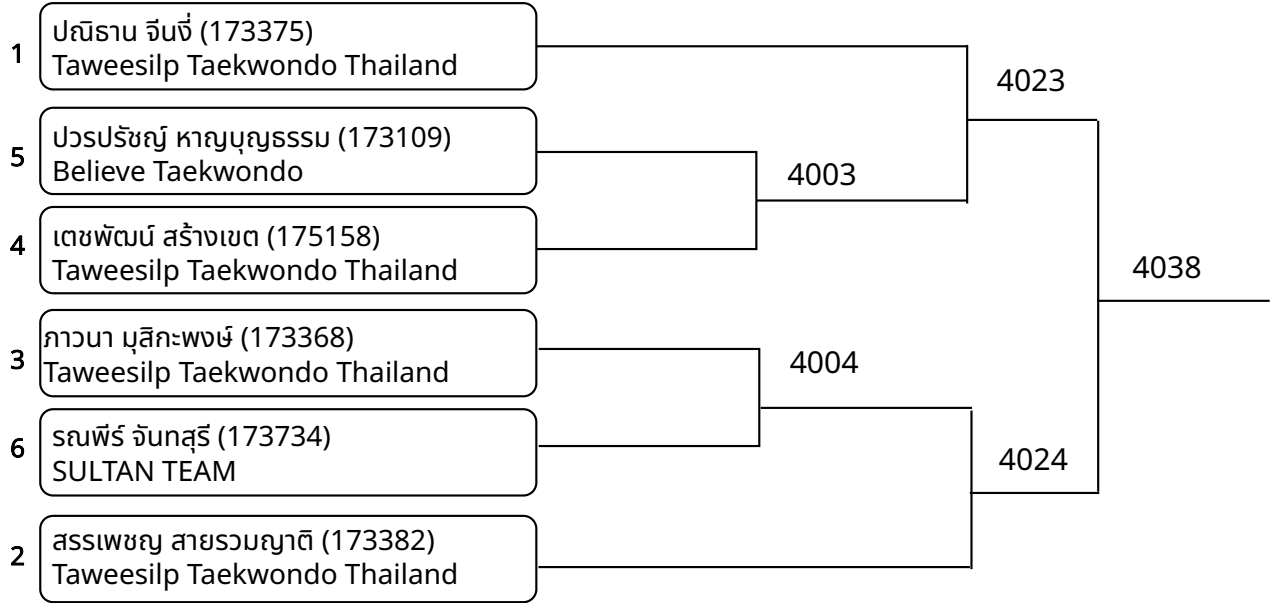

ต่อสู้กระเพาะไฟฟ้า A 9-10ปี ชาย A -23กก. (Court: 4, Match: 5, Entries: 6)