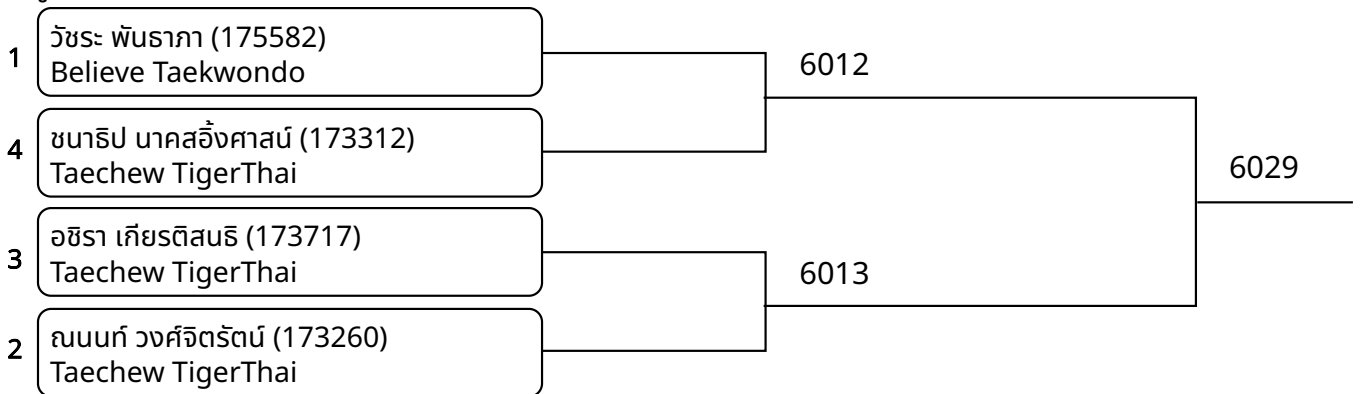

ต่อสู้ School_5-6ปี ชาย B 18-20กก. G2 (Court: 6, Match: 3, Entries: 4)