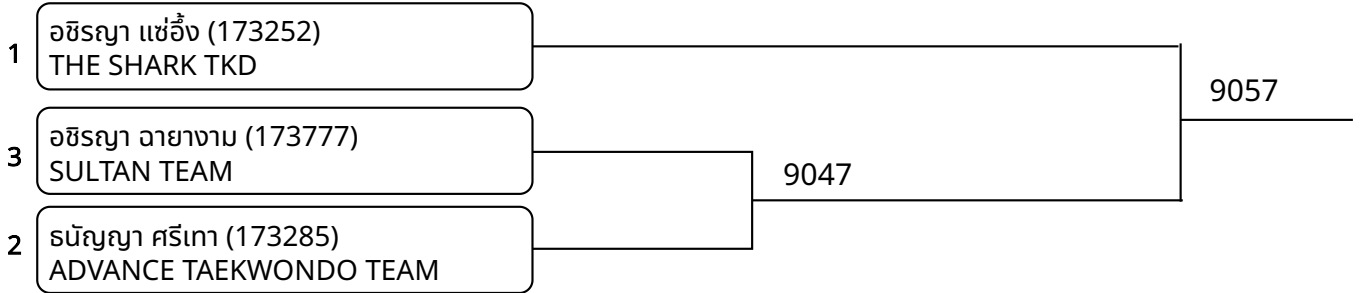

ต่อสู้เกราะไฟฟ้า A 15-17ปี หญิง G 55-59กก. (Court: 9, Match: 2, Entries: 3)