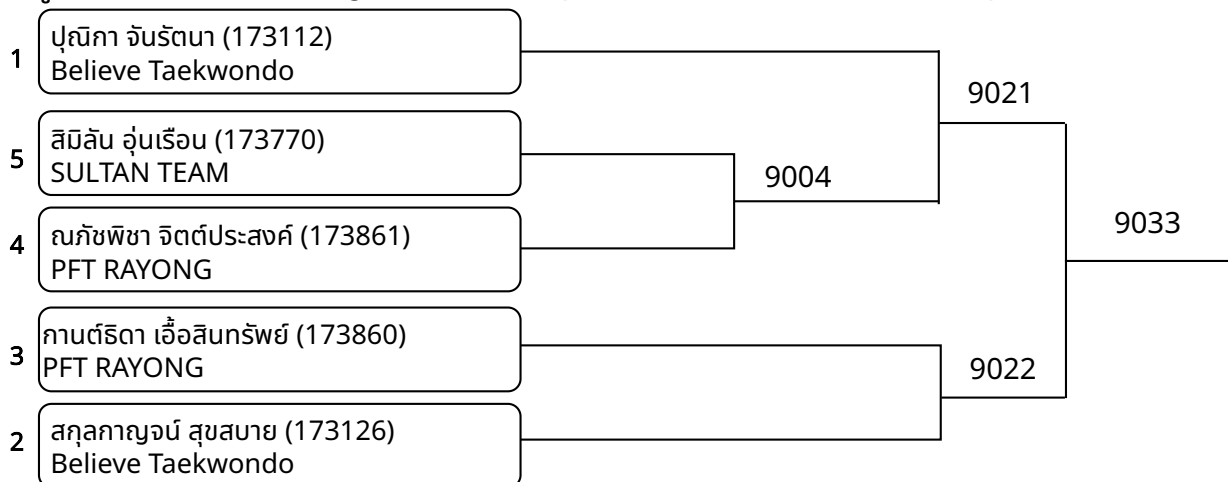

วันที่ 2025-07-20

ต่อสู้กระเไฟฟ้า B 9-10ปี ชาย D 27-29กก. (Court: 9, Match: 4, Entries: 5)

ต่อสู้กระเไฟฟ้า B 9-10ปี หญิง A -23กก. (Court: 9, Match: 7, Entries: 8)

ต่อสู้กระเไฟฟ้า B 9-10ปี หญิง B 23-25กก. (Court: 9, Match: 4, Entries: 5)