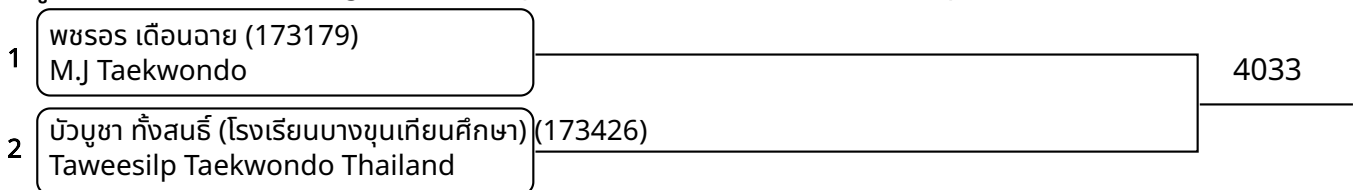

วันที่ 2025-07-20

ต่อสู้กระเพาะไฟฟ้า A 9-10ปี ชาย C 25-27กก. (Court: 4, Match: 8, Entries: 9)

ต่อสู้กระเพาะไฟฟ้า A 9-10ปี ชาย D 27-29กก. (Court: 4, Match: 4, Entries: 5)

ต่อสู้กระเพาะไฟฟ้า A 9-10ปี หญิง A -23กก. (Court: 4, Match: 1, Entries: 2)