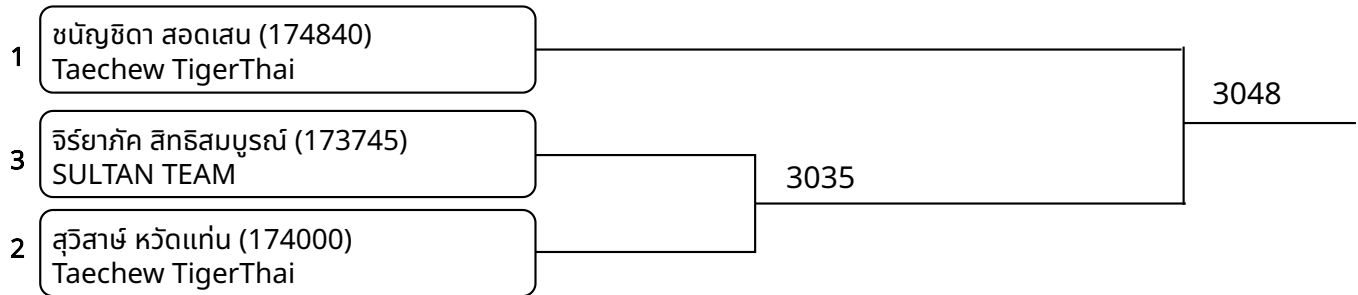

ต่อสู้กระเพาะไฟฟ้า A 12-14ปี หญิง G 47-51กก. (Court: 3, Match: 2, Entries: 3)