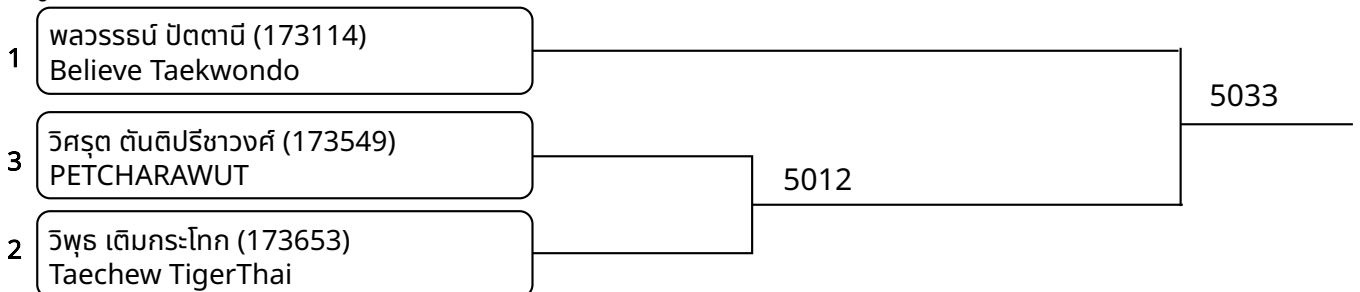

ต่อสู้ School 7-8ปี ชาย B 20-22กก. G2 (Court: 5, Match: 2, Entries: 3)