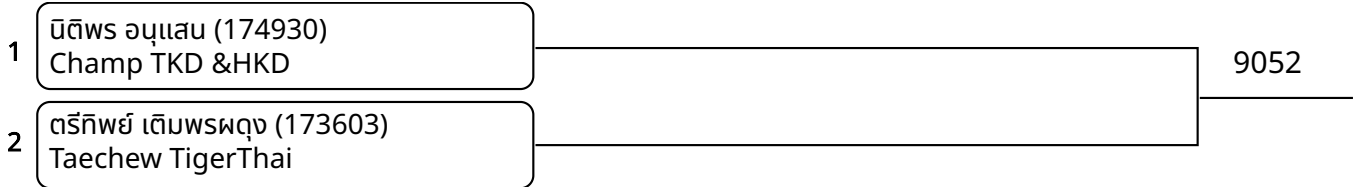

ต่อสู้เกราะไฟฟ้า B 11-12ปี หญิง D 31-34กก. (Court: 8, Match: 4, Entries: 5)

วันที่ 2025-07-20

ต่อสู้กระเพาะไฟฟ้า A 12-14ปี หญิง H 51-55กก. (Court: 9, Match: 2, Entries: 3)

ต่อสู้กระเพาะไฟฟ้า A 12-14ปี หญิง I 55-59กก. (Court: 9, Match: 1, Entries: 2)