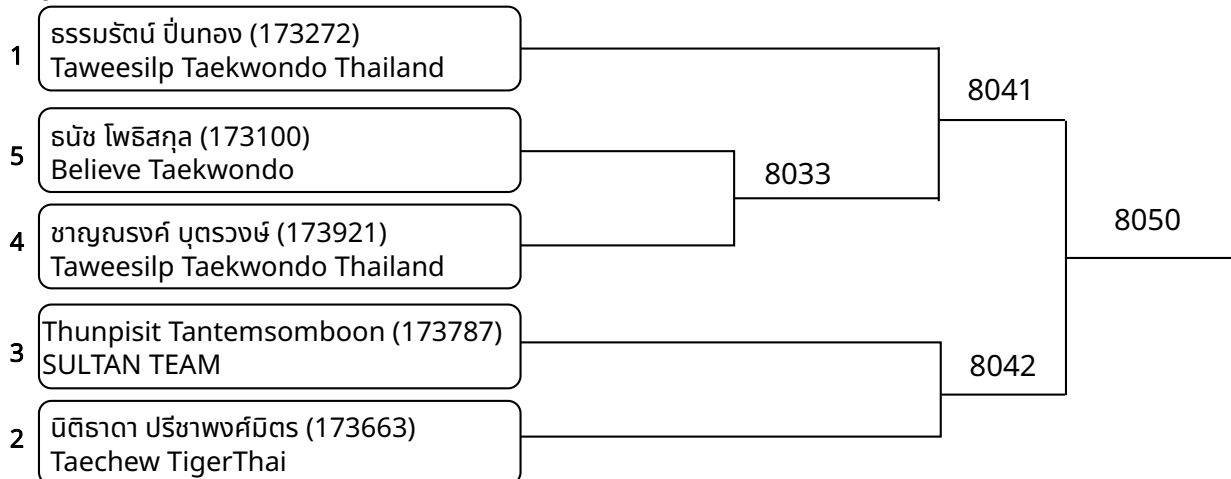

วันที่ 2025-07-20

ต่อสู้เกราะไฟฟ้า A 12-14ปี ชาย A -33กก. (Court: 8, Match: 6, Entries: 7)

ต่อสู้เกราะไฟฟ้า A 12-14ปี ชาย B 33-37กก. (Court: 8, Match: 5, Entries: 6)

ต่อสู้เกราะไฟฟ้า A 12-14ปี ชาย J +65กก. (Court: 8, Match: 4, Entries: 5)