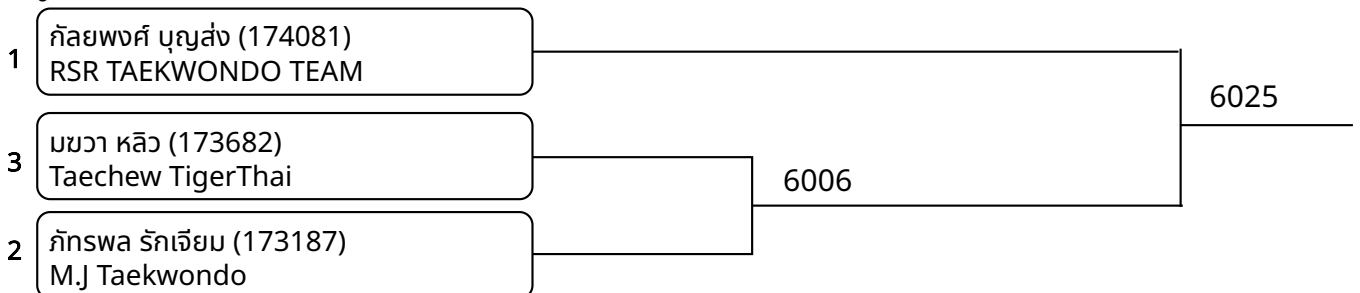

ต่อสู้ School_5-6ปี ชาย C 20-22กก. G2 (Court: 6, Match: 2, Entries: 3)