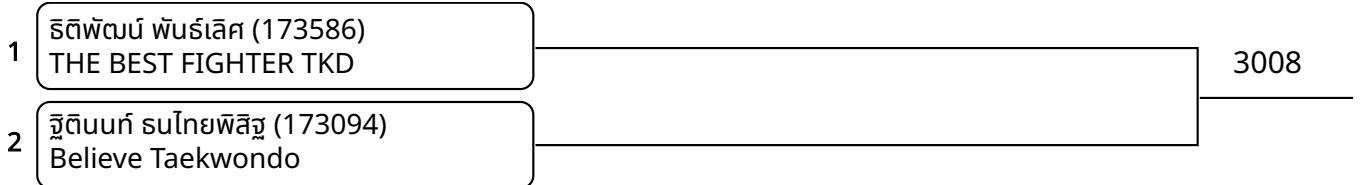

ต่อสู้กระเพาะไฟฟ้า A 11-12ปี ชาย G 42-46กก. (Court: 3, Match: 1, Entries: 2)