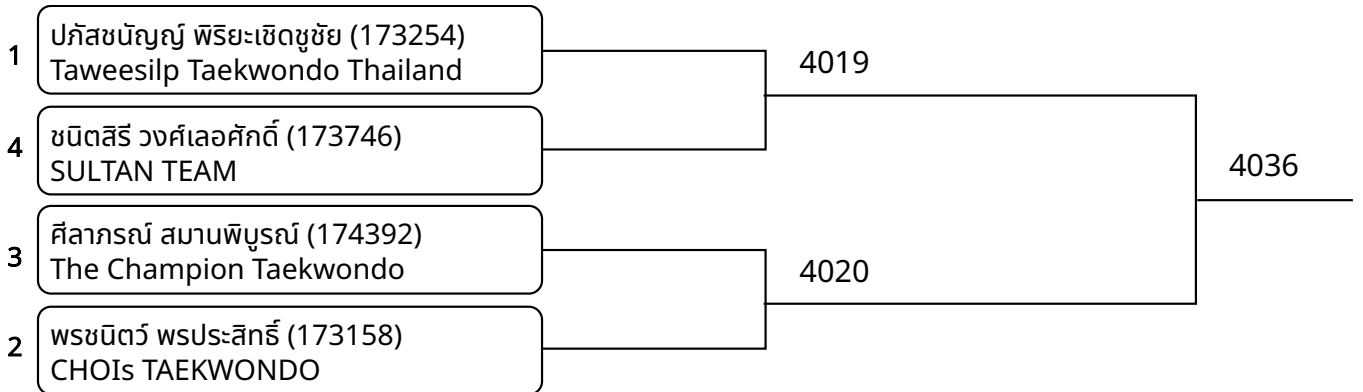

ต่อสู้เกราะไฟฟ้า A 11-12ปี หญิง B 25-28กก. (Court: 4, Match: 3, Entries: 4)