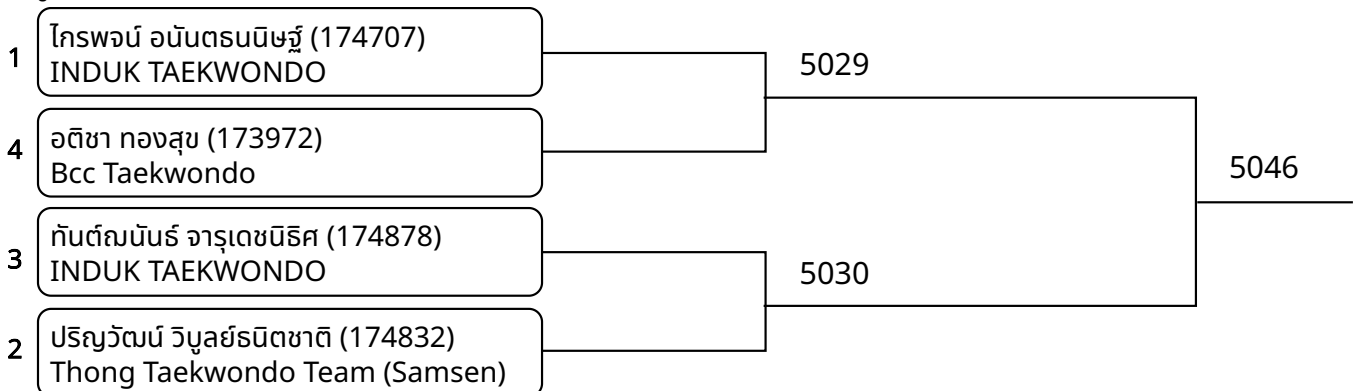

ต่อสู้ School 7-8ปี ชาย D 24-27กก. G1 (Court: 5, Match: 3, Entries: 4)