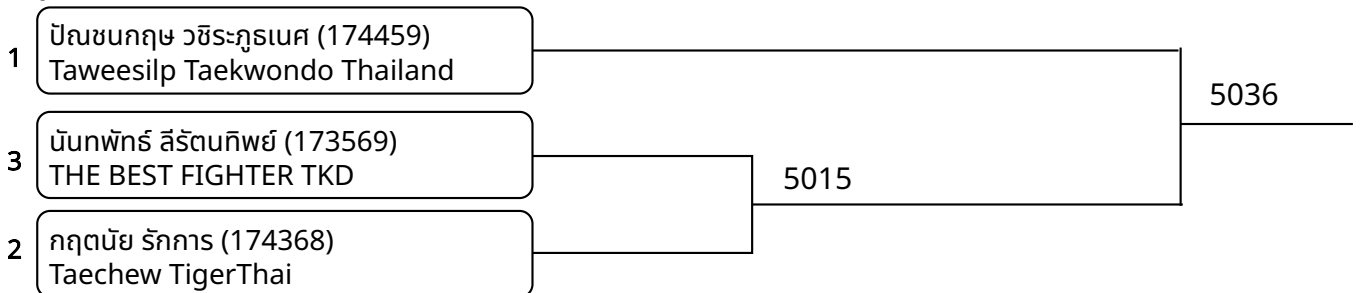

ต่อสู้ School 7-8ปี ชาย C 22-24กก. G3 (Court: 5, Match: 2, Entries: 3)