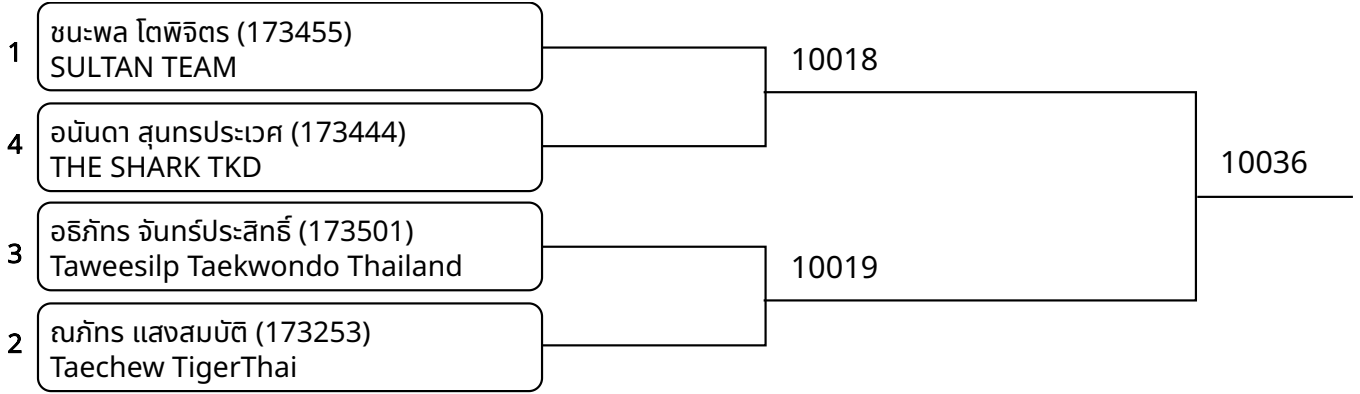

ต่อสู้ B 7-8ปี ชาย A -20กก. (Court: 10, Match: 3, Entries: 4)