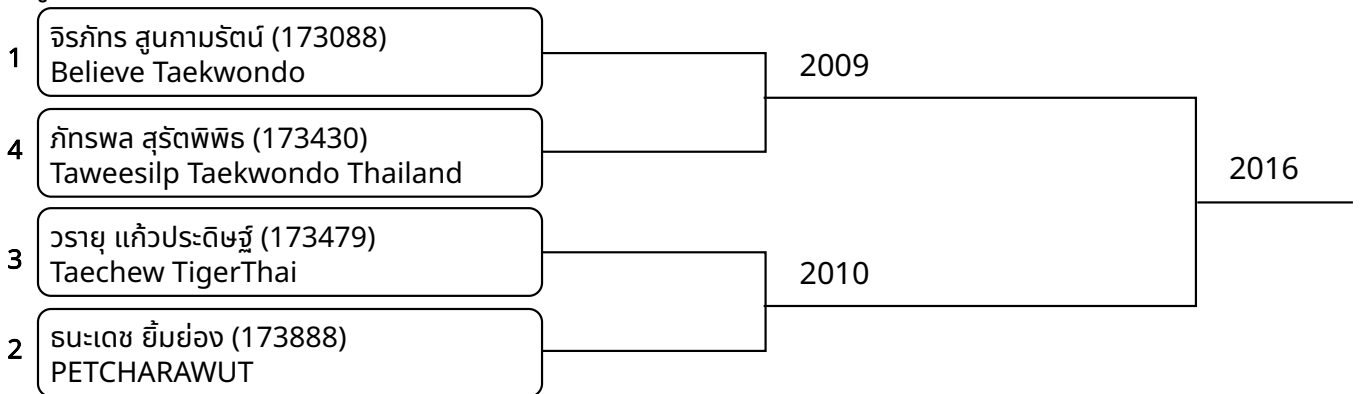

ต่อสู้กระเพาะไฟฟ้า A 9-10ปี ชาย G 36-40กก. (Court: 2, Match: 3, Entries: 4)