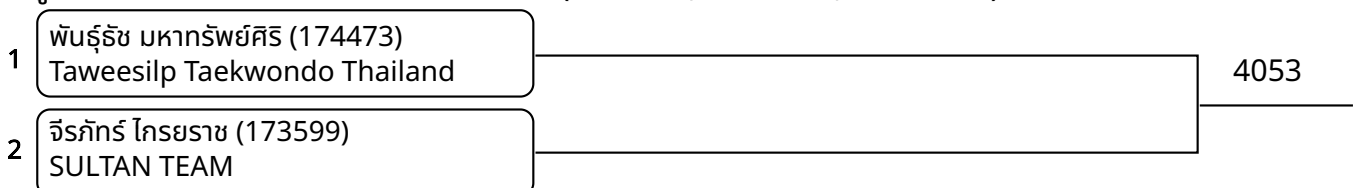

ต่อสู้เกราะไฟฟ้า A 12-14ปี ชาย G 53-57กก. (Court: 4, Match: 1, Entries: 2)