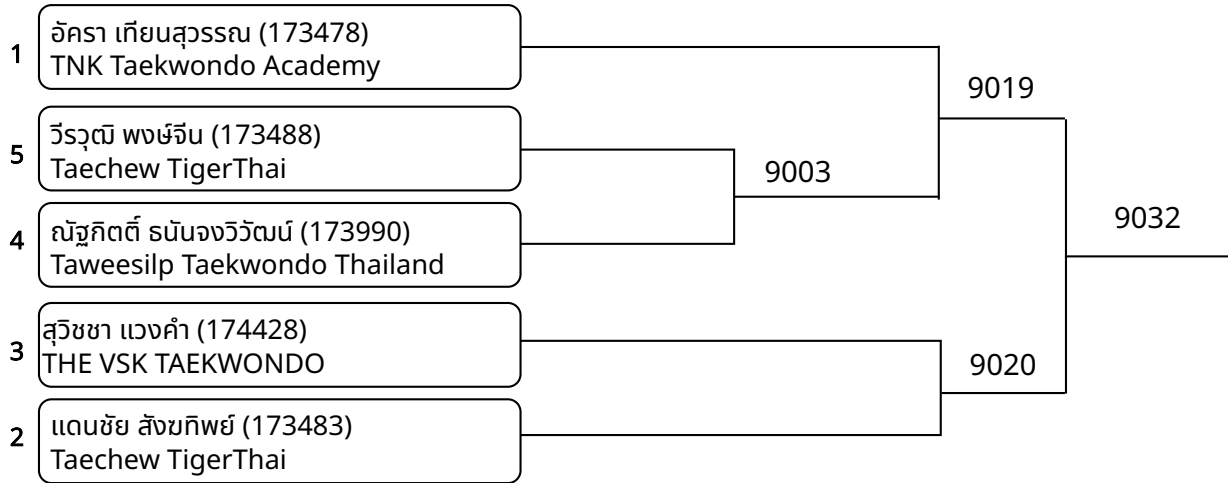

วันที่ 2025-07-20

ต่อสู้กระเไฟฟ้า B 9-10ปี ชาย D 27-29กก. (Court: 9, Match: 4, Entries: 5)