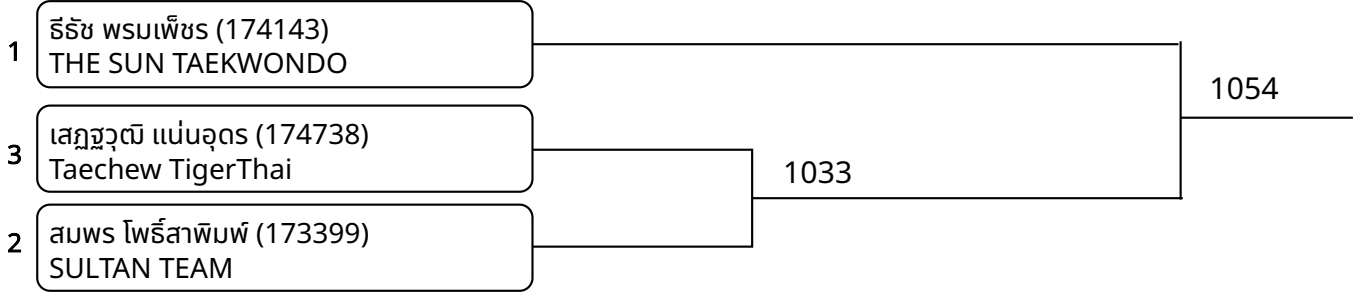

ต่อสู้ C 7-8ปี หญิง D 24-27กก. (Court: 1, Match: 2, Entries: 3)

ต่อสู้ C 7-8ปี หญิง H +38กก. (Court: 1, Match: 1, Entries: 2)

วันที่ 2025-07-20

ต่อสู้ C 9-10ปี ชาย B 23-25กก. G1 (Court: 1, Match: 2, Entries: 3)