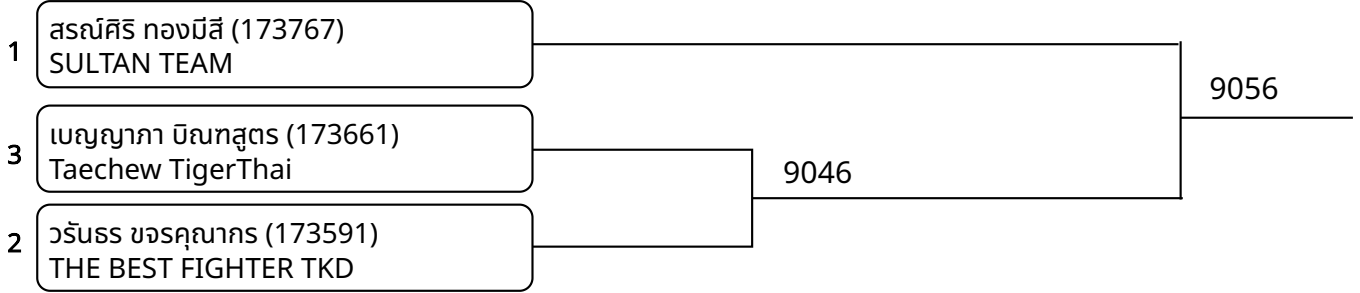

ต่อสู้กระเพาะไฟฟ้า A 15-17ปี ชาย E 55-59กก. (Court: 9, Match: 6, Entries: 7)

ต่อสู้กระเพาะไฟฟ้า A 15-17ปี ชาย F 59-63กก. (Court: 9, Match: 4, Entries: 5)

วันที่ 2025-07-20

ต่อสู้เกราะไฟฟ้า A 15-17ปี หญิง F 52-55กก. (Court: 9, Match: 2, Entries: 3)