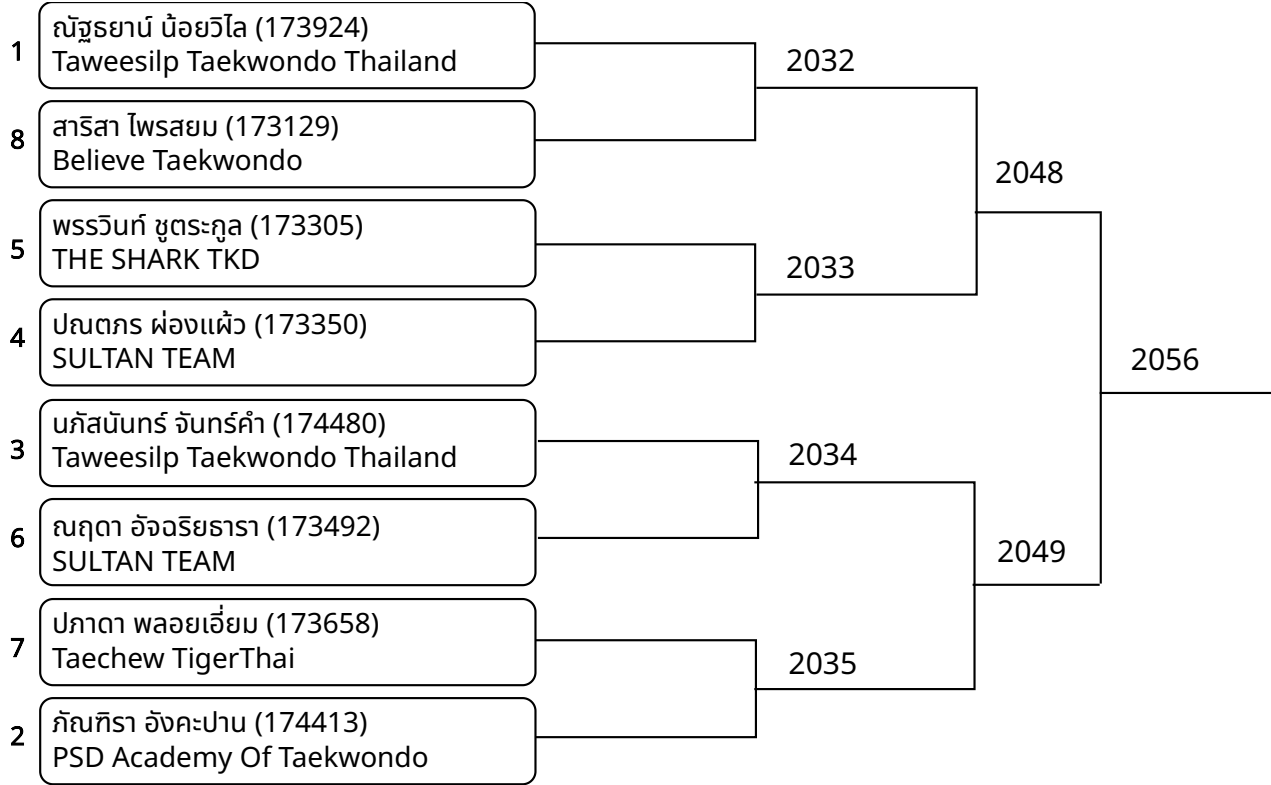

วันที่ 2025-07-20

ต่อสู้เกราะไฟฟ้า A 11-12ปี หญิง E 34-38กก. (Court: 2, Match: 7, Entries: 8)