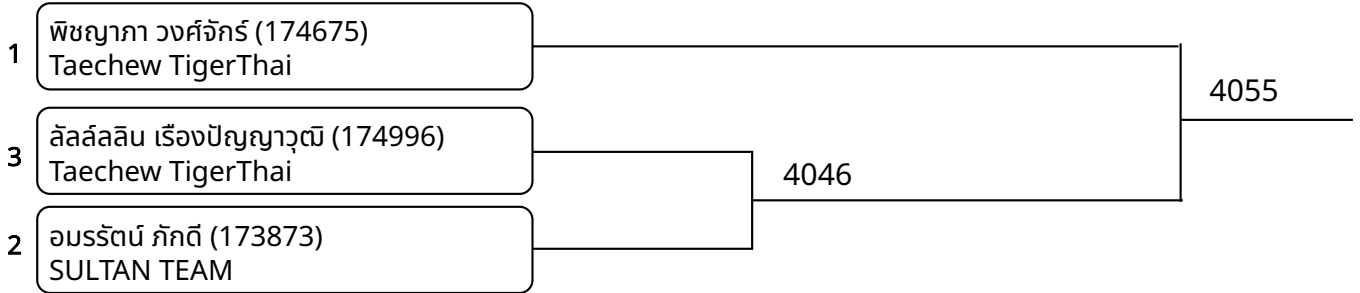

ต่อสู้เกราะไฟฟ้า A 12-14ปี ชาย G 53-57กก. (Court: 4, Match: 1, Entries: 2)

วันที่ 2025-07-20

ต่อสู้เกราะไฟฟ้า A 12-14ปี ชาย H 57-61กก. (Court: 4, Match: 2, Entries: 3)

ต่อสู้เกราะไฟฟ้า A 12-14ปี หญิง A -29กก. (Court: 4, Match: 2, Entries: 3)