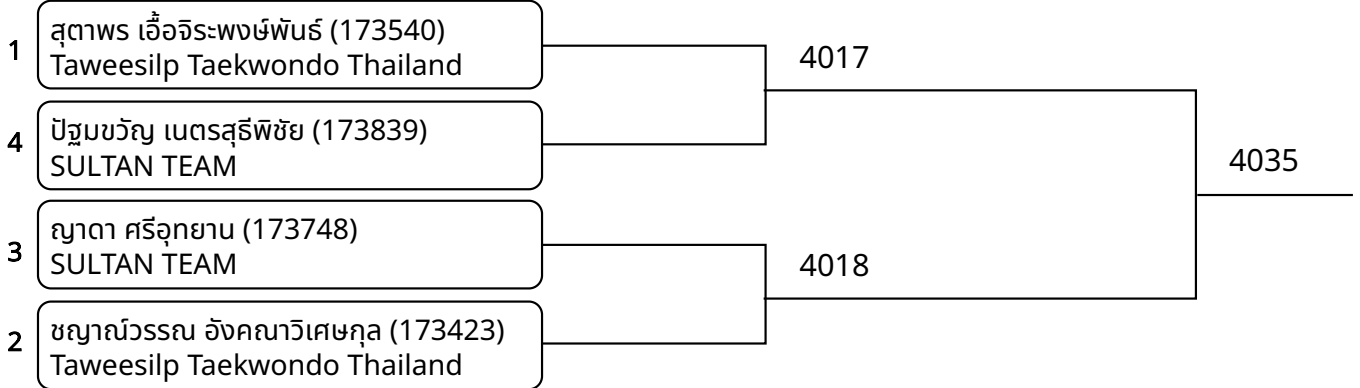

ต่อสู้กระเพาะไฟฟ้า A 9-10ปี หญิง C 25-27กก. (Court: 4, Match: 3, Entries: 4)