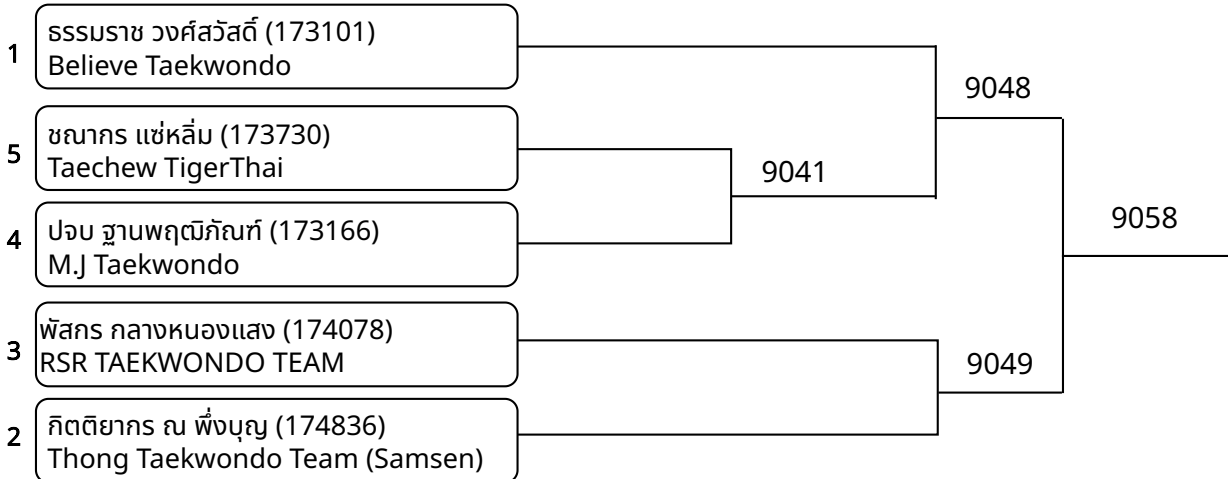

ต่อสู้กระเพาะไฟฟ้า A 15-17ปี ชาย F 59-63กก. (Court: 9, Match: 4, Entries: 5)