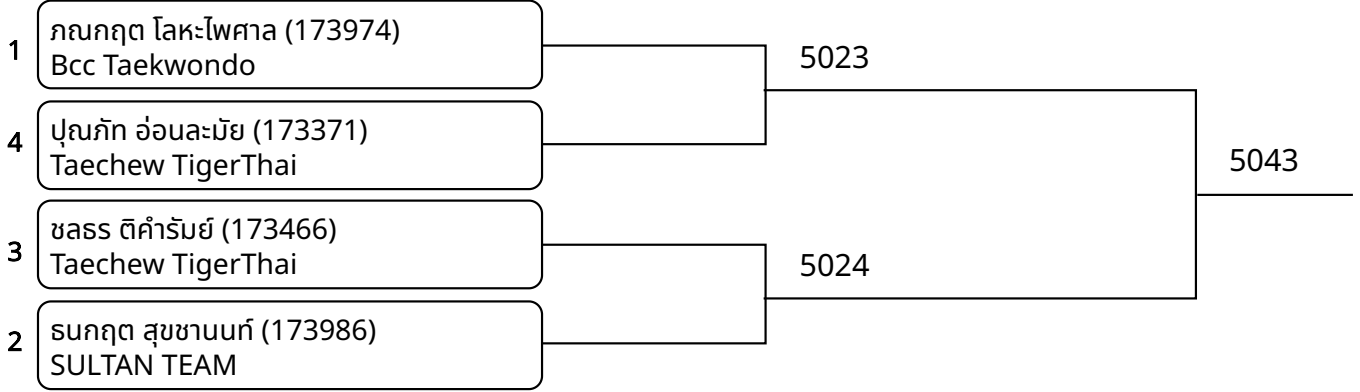

วันที่ 2025-07-20

ต่อสู้ School 7-8ปี ชาย A -20กก. G2 (Court: 5, Match: 3, Entries: 4)