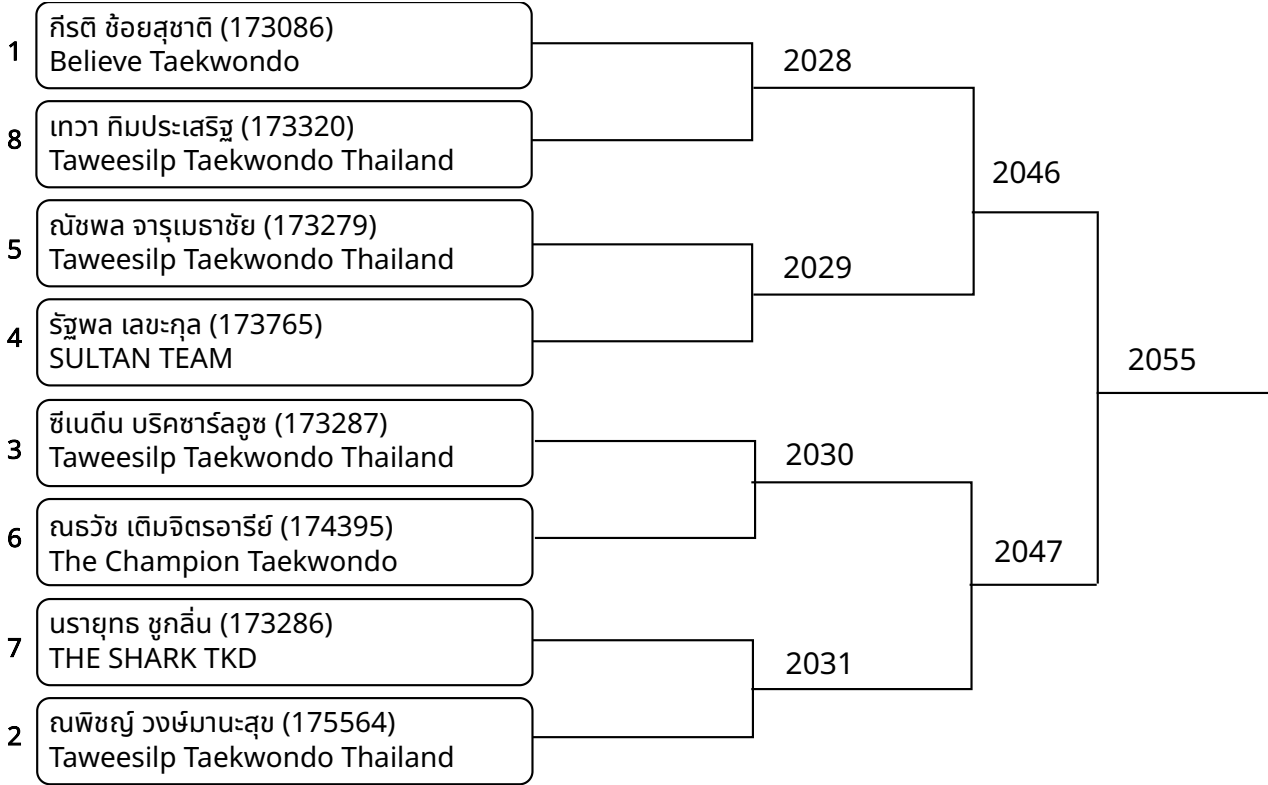

วันที่ 2025-07-20

ต่อสู้เกราะไฟฟ้า A 11-12ปี ชาย D 31-34กก. (Court: 2, Match: 7, Entries: 8)