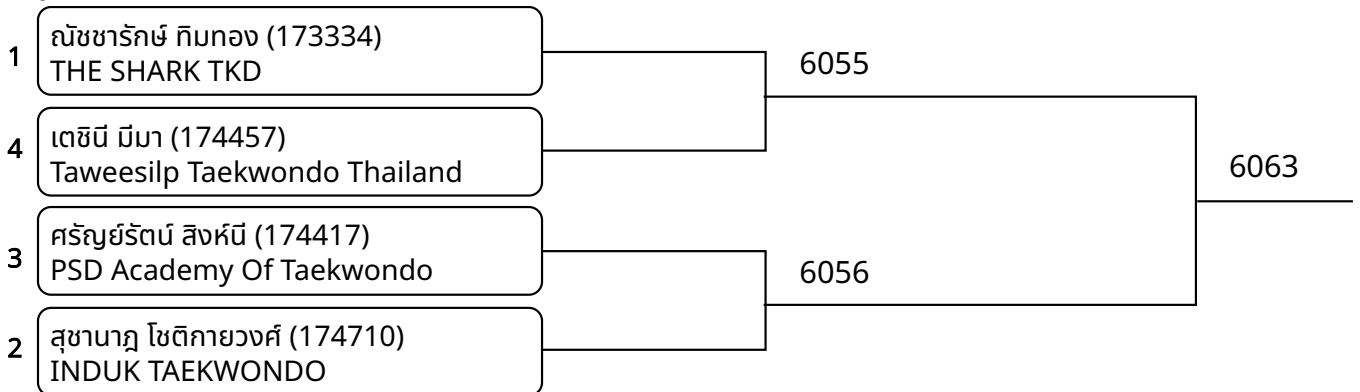

ต่อสู้ School 9-10ปี หญิง C 25-27กก. G1 (Court: 6, Match: 3, Entries: 4)