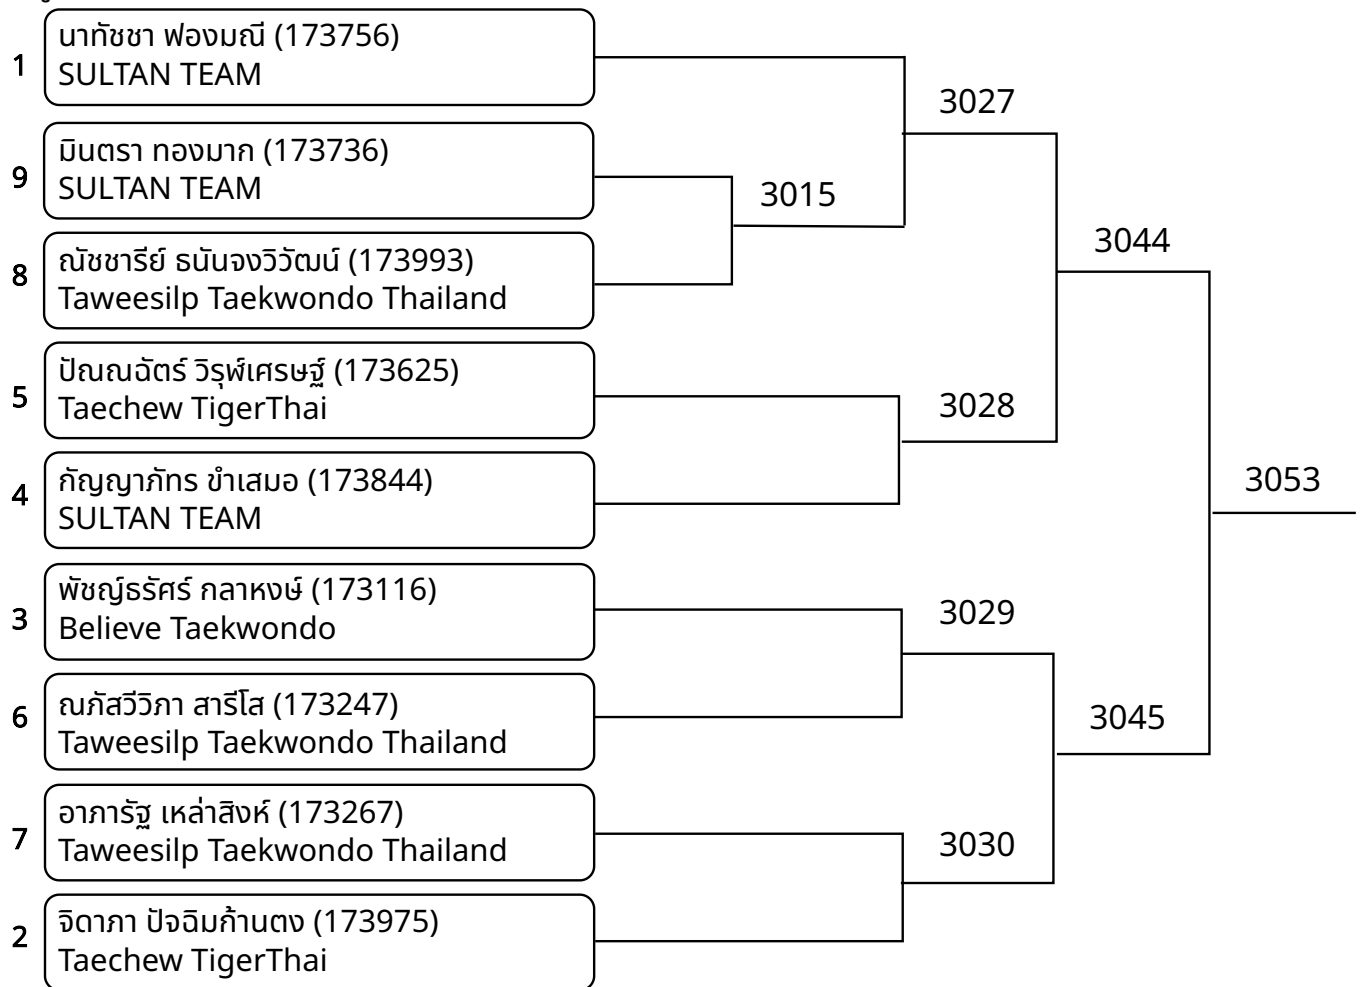

ต่อสู้กระเพาะไฟฟ้า A 12-14ปี หญิง E 41-44กก. (Court: 3, Match: 8, Entries: 9)