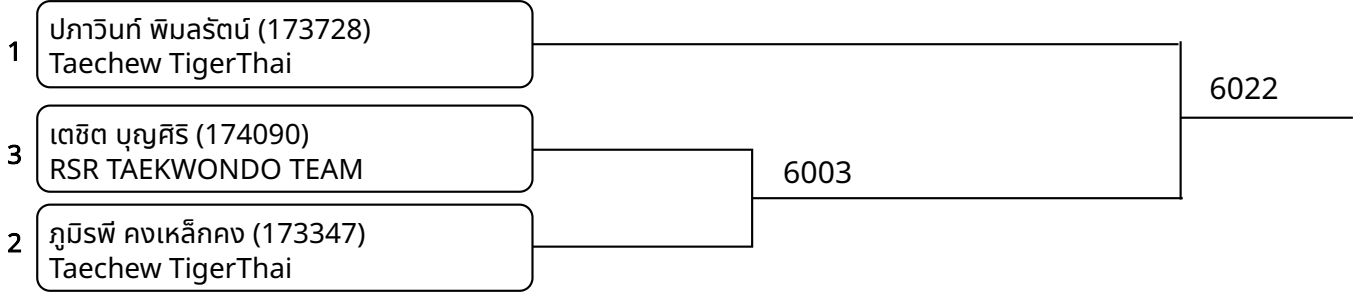

วันที่ 2025-07-20

ต่อสู้ School_5-6ปี ชาย B 18-20กก. G3 (Court: 6, Match: 2, Entries: 3)