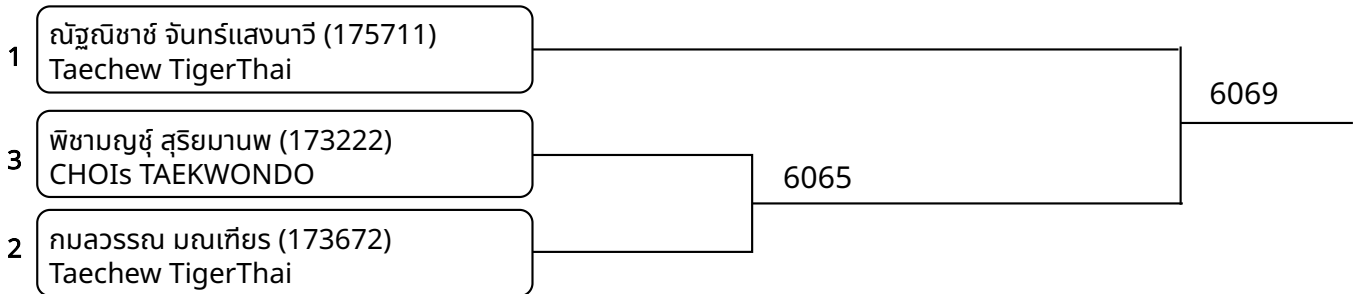

ต่อสู้ School 11-12ปี หญิง H +46กก. G1 (Court: 6, Match: 2, Entries: 3)