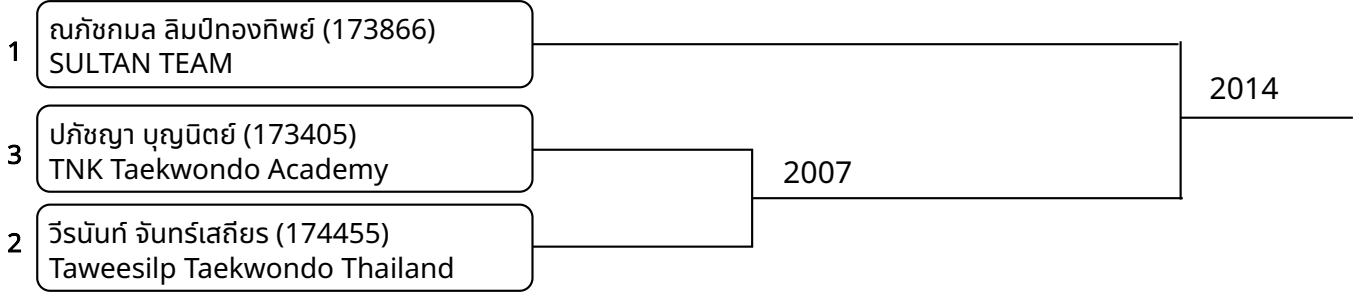

วันที่ 2025-07-20

ต่อสู้กระเพาะไฟฟ้า A 9-10ปี หญิง E 29-32กก. (Court: 2, Match: 2, Entries: 3)