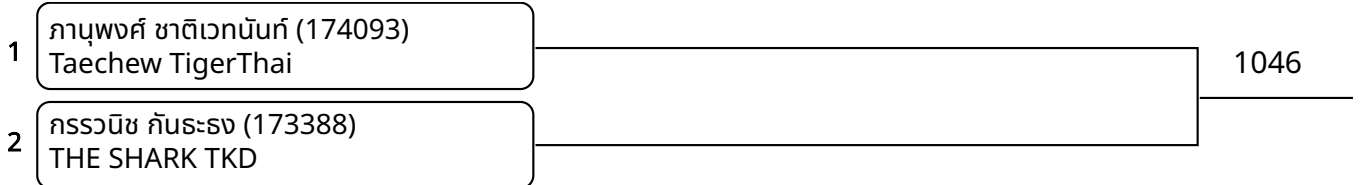

ต่อสู้ C 9-10ปี ชาย B 23-25กก. G2 (Court: 1, Match: 1, Entries: 2)