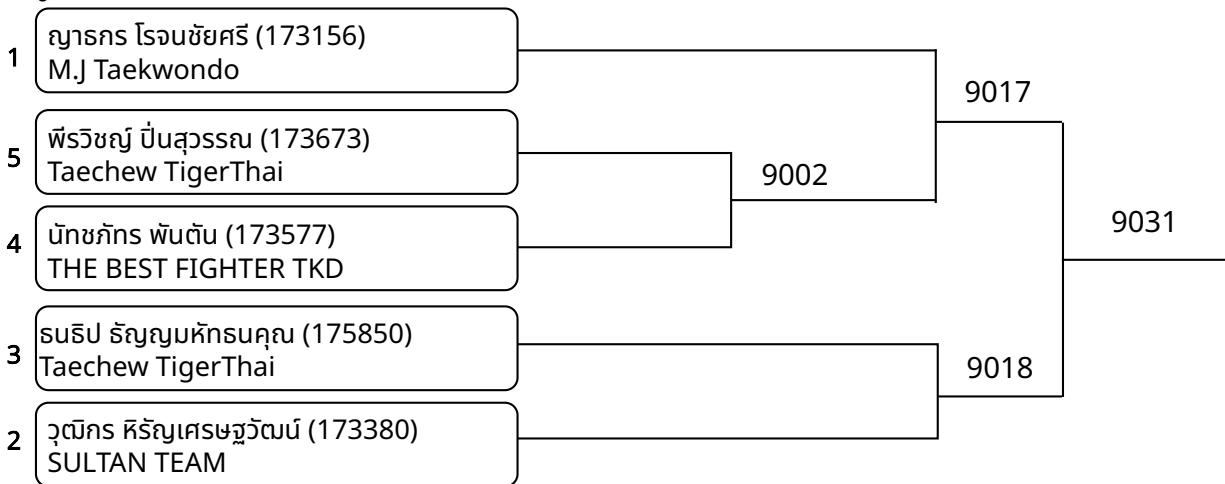

ต่อสู้เกราะไฟฟ้า B 9-10ปี ชาย A -23กก. (Court: 9, Match: 5, Entries: 6)

วันที่ 2025-07-20

ต่อสู้เกราะไฟฟ้า B 9-10ปี ชาย B 23-25กก. (Court: 9, Match: 8, Entries: 9)

ต่อสู้เกราะไฟฟ้า B 9-10ปี ชาย C 25-27กก. (Court: 9, Match: 4, Entries: 5)