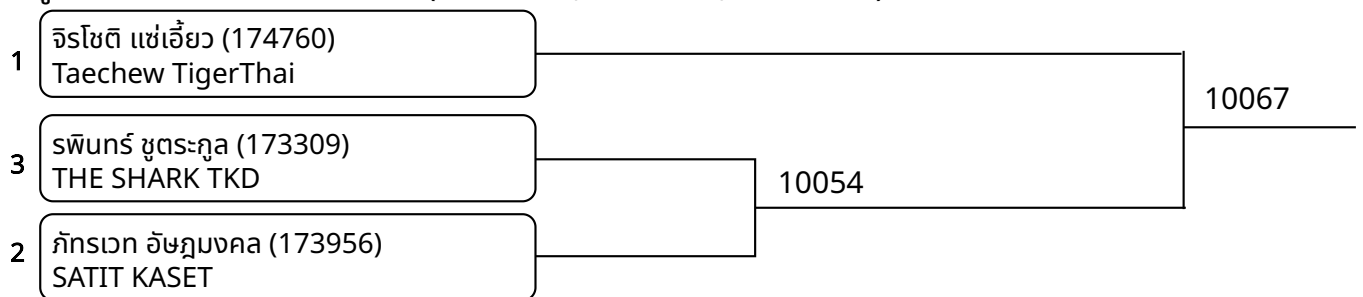

ต่อสู้ B \_5-6ปี ชาย A -18กก. (Court: 10, Match: 2, Entries: 3)

ต่อสู้ B \_5-6ปี ชาย C 20-22กก. (Court: 10, Match: 1, Entries: 2)

ต่อสู้ B \_5-6ปี หญิง B 18-20กก. (Court: 10, Match: 1, Entries: 2)

ต่อสู้ C 11-12ปี ชาย B 25-28กก. (Court: 10, Match: 2, Entries: 3)