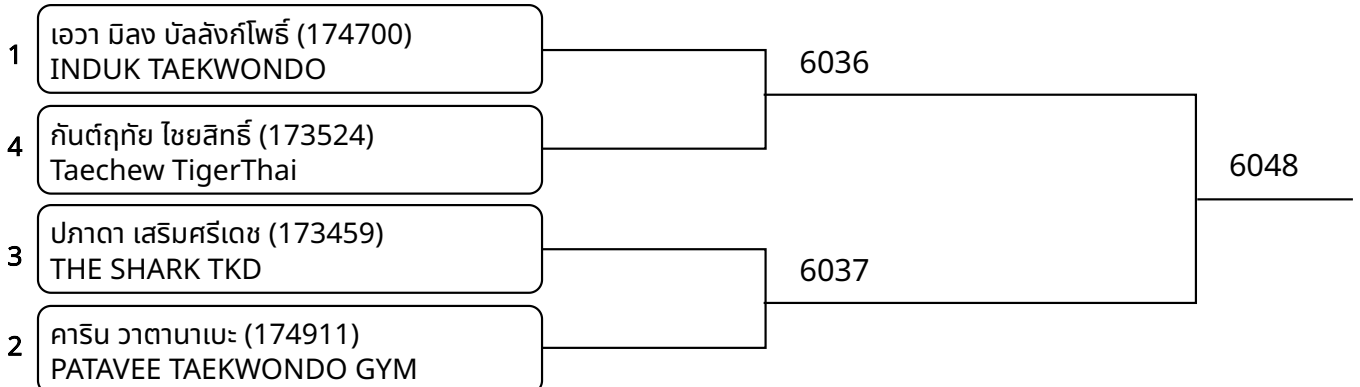

ต่อสู้ School 7-8ปี หญิง A -20กก. G1 (Court: 6, Match: 3, Entries: 4)