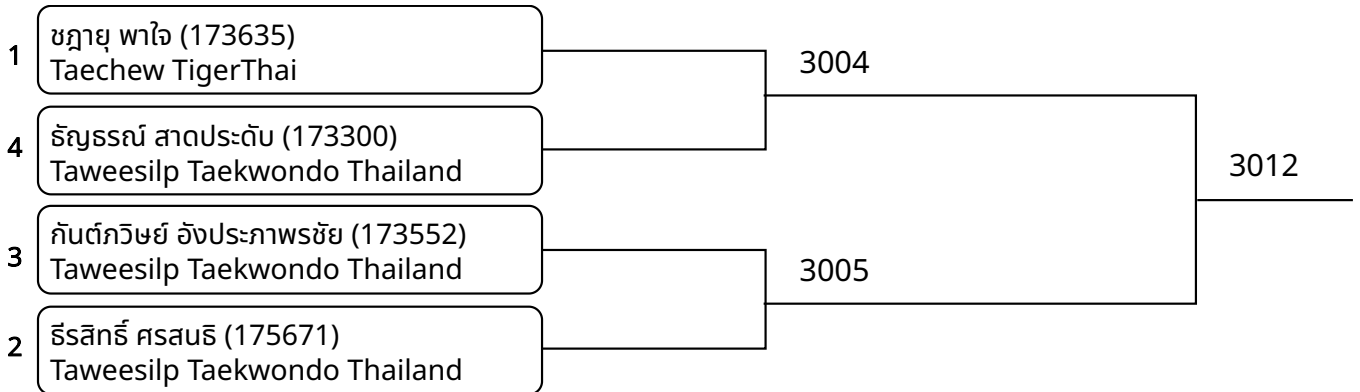

ต่อสู้กระเพาะไฟฟ้า A 11-12ปี ชาย H +46กก. (Court: 3, Match: 3, Entries: 4)