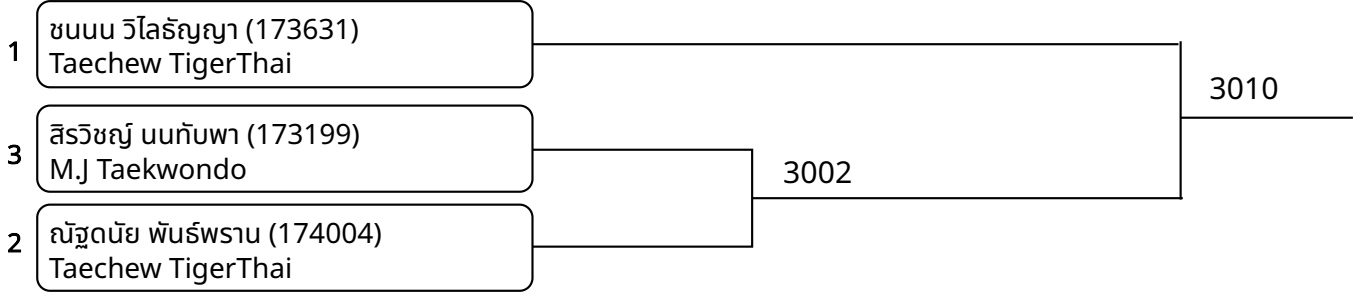

ต่อสู้กระเพาะไฟฟ้า A 11-12ปี หญิง D 31-34กก. (Court: 2, Match: 6, Entries: 7)

วันที่ 2025-07-20

ต่อสู้เกราะไฟฟ้า A 11-12ปี หญิง E 34-38กก. (Court: 2, Match: 7, Entries: 8)

วันที่ 2025-07-20

ต่อสู้กระเพาะไฟฟ้า A 11-12ปี ชาย F 38-42กก. (Court: 3, Match: 2, Entries: 3)