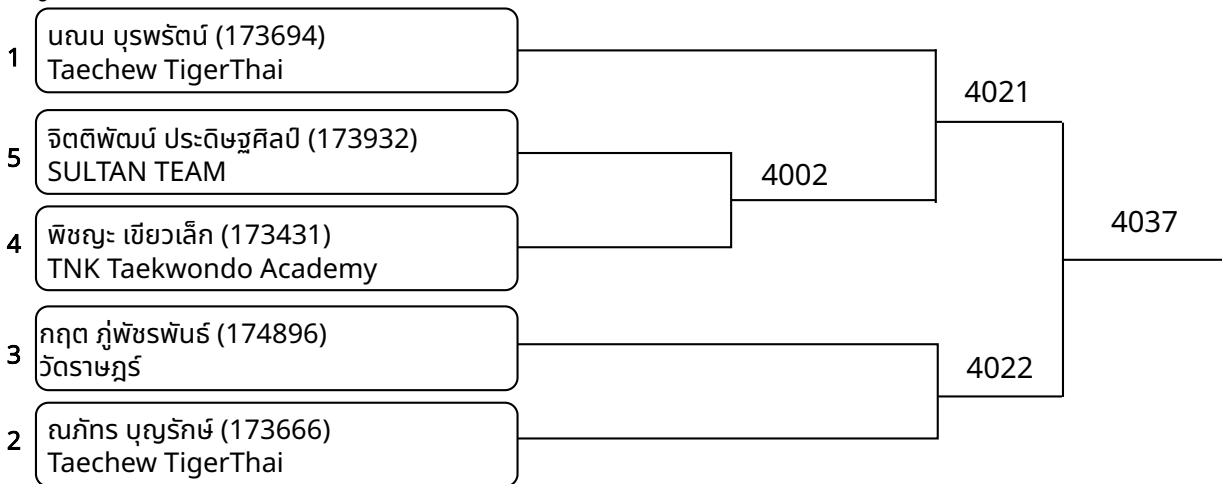

ต่อสู้กระเพาะไฟฟ้า A 9-10ปี ชาย D 27-29กก. (Court: 4, Match: 4, Entries: 5)