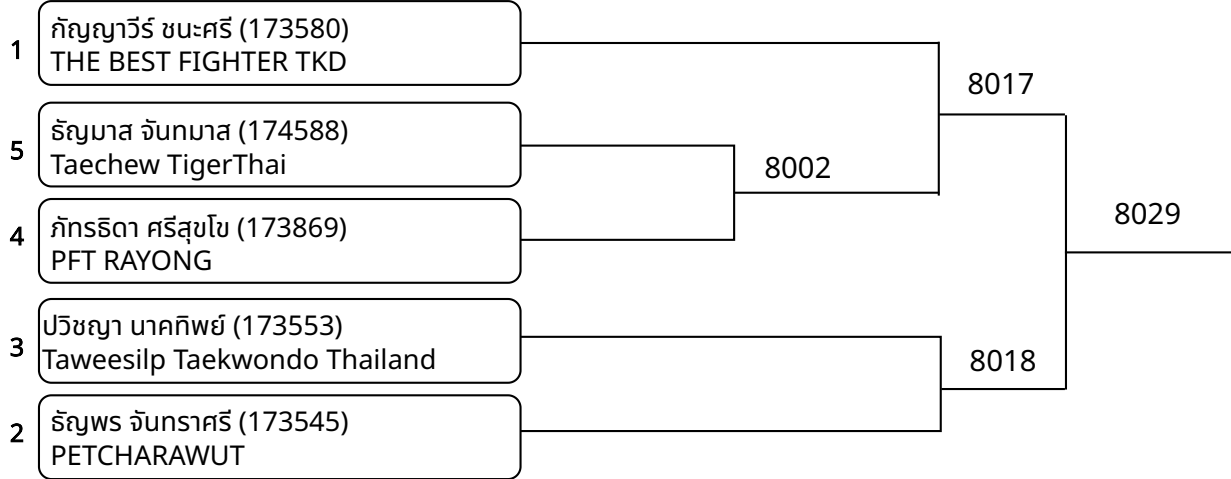

ต่อสู้เกราะไฟฟ้า B 11-12ปี หญิง D 31-34กก. (Court: 8, Match: 4, Entries: 5)