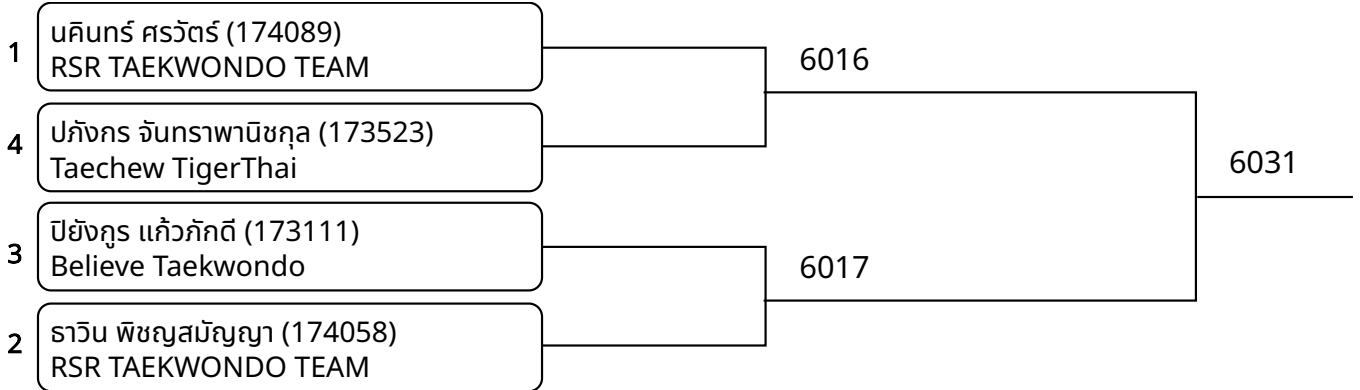

ต่อสู้ School_5-6ปี ชาย E 24-27กก. (Court: 6, Match: 3, Entries: 4)