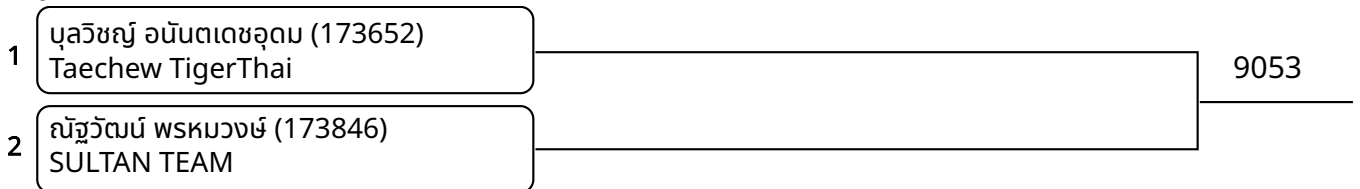

ต่อสู้เกราะไฟฟ้า A 18ปี+ ชาย C 58-63กก. (Court: 9, Match: 1, Entries: 2)