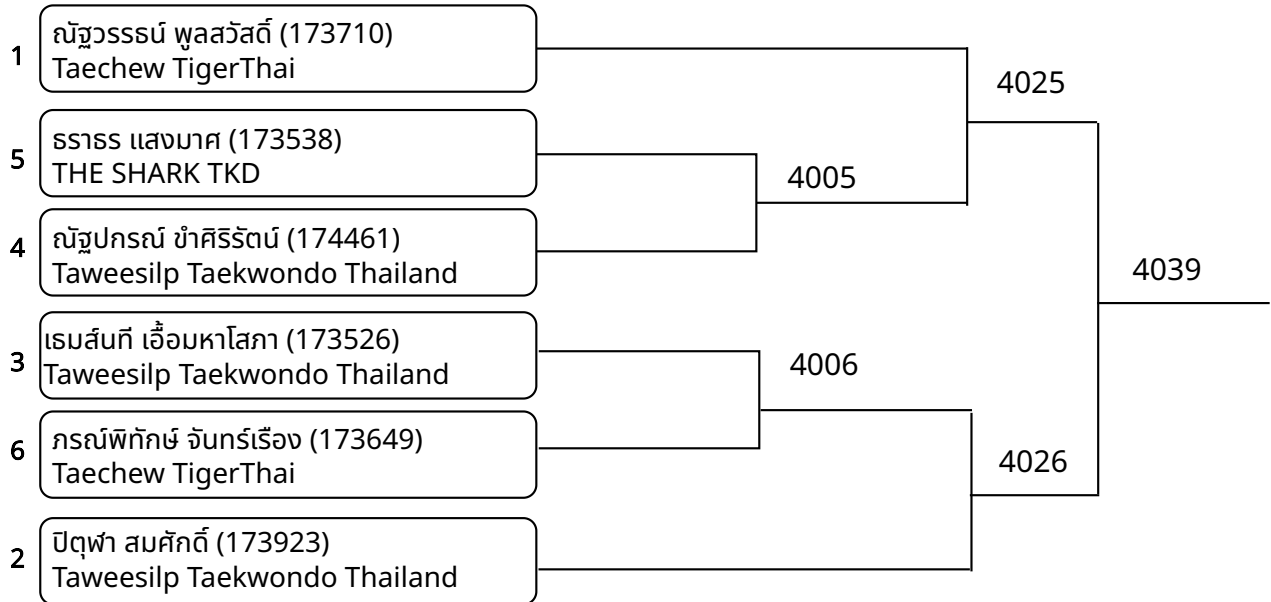

ต่อสู้กระเพาะไฟฟ้า A 12-14ปี หญิง G 47-51กก. (Court: 3, Match: 2, Entries: 3)

ต่อสู้กระเพาะไฟฟ้า A 9-10ปี ชาย A -23กก. (Court: 4, Match: 5, Entries: 6)

ต่อสู้กระเพาะไฟฟ้า A 9-10ปี ชาย B 23-25กก. (Court: 4, Match: 5, Entries: 6)