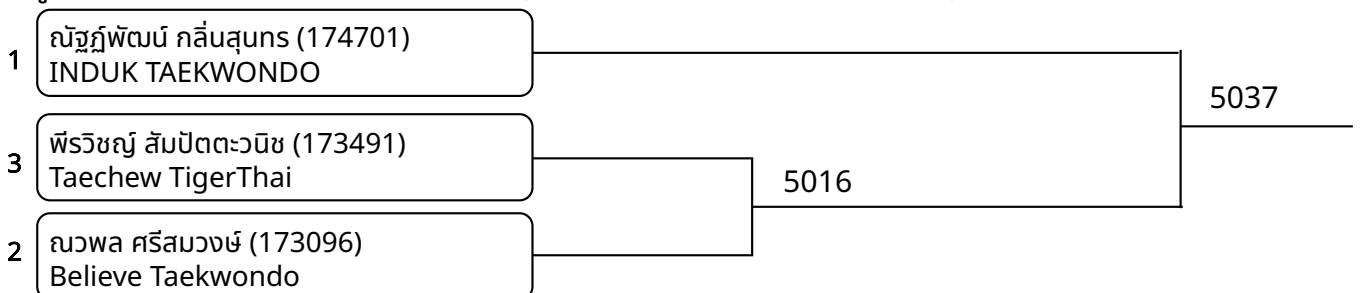

ต่อสู้ School 7-8ปี ชาย D 24-27กก. G2 (Court: 5, Match: 2, Entries: 3)