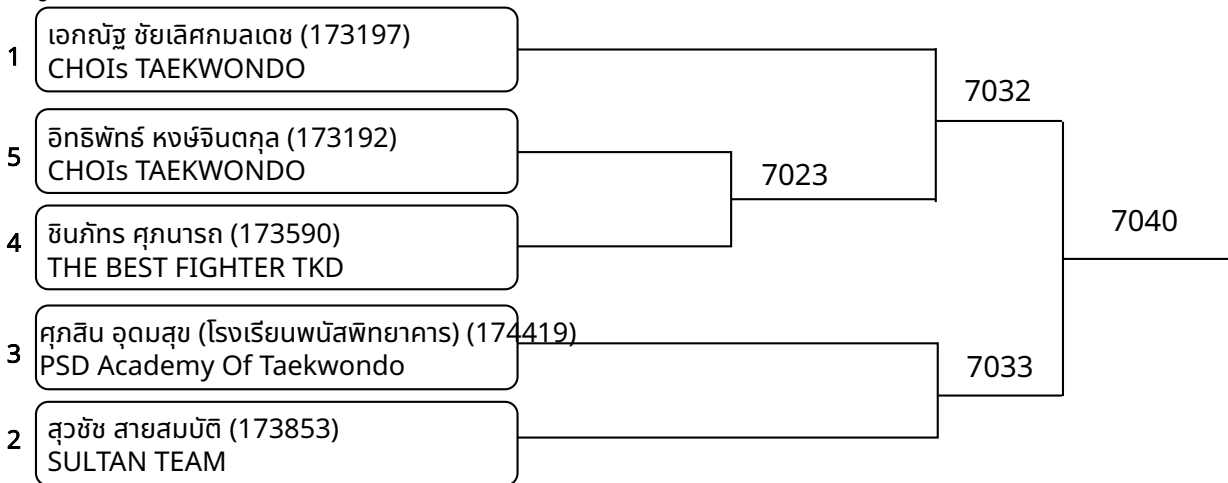

ต่อสู้เกราะไฟฟ้า A 15-17ปี ชาย B 45-48กก. (Court: 7, Match: 4, Entries: 5)