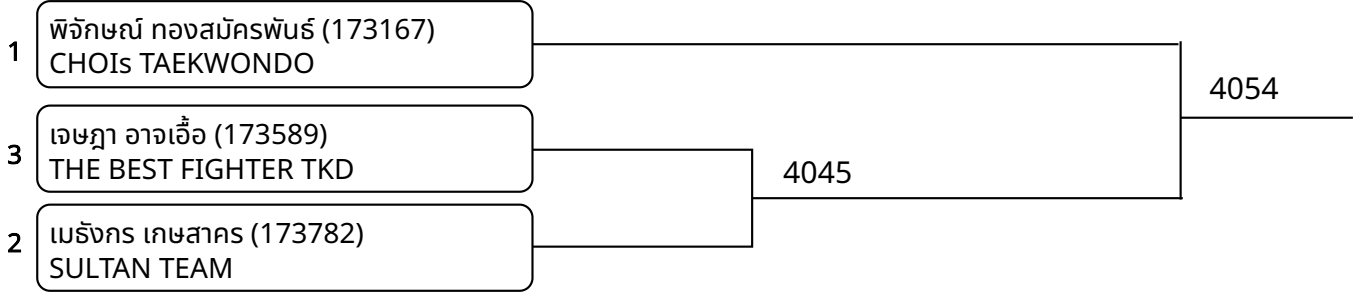

วันที่ 2025-07-20

ต่อสู้เกราะไฟฟ้า A 12-14ปี ชาย H 57-61กก. (Court: 4, Match: 2, Entries: 3)