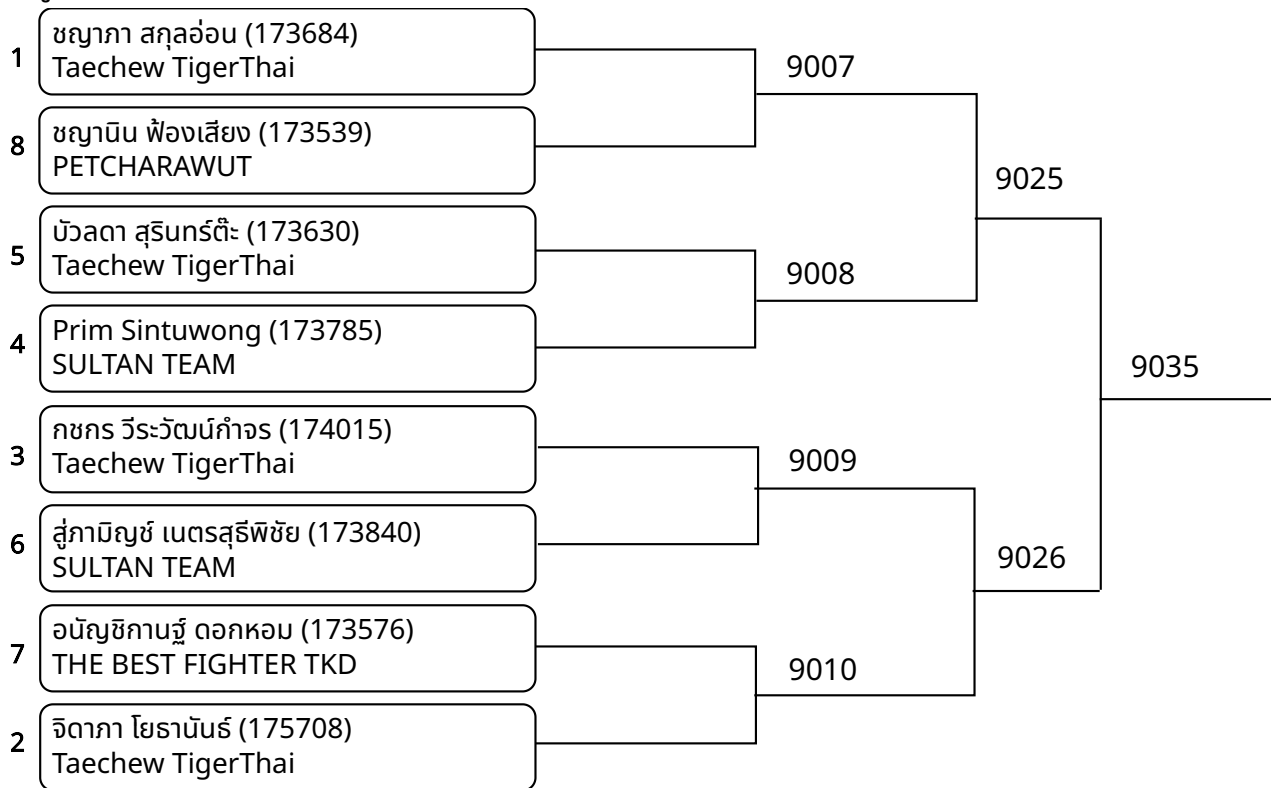

ต่อสู้กระเไฟฟ้า B 9-10ปี หญิง A -23กก. (Court: 9, Match: 7, Entries: 8)