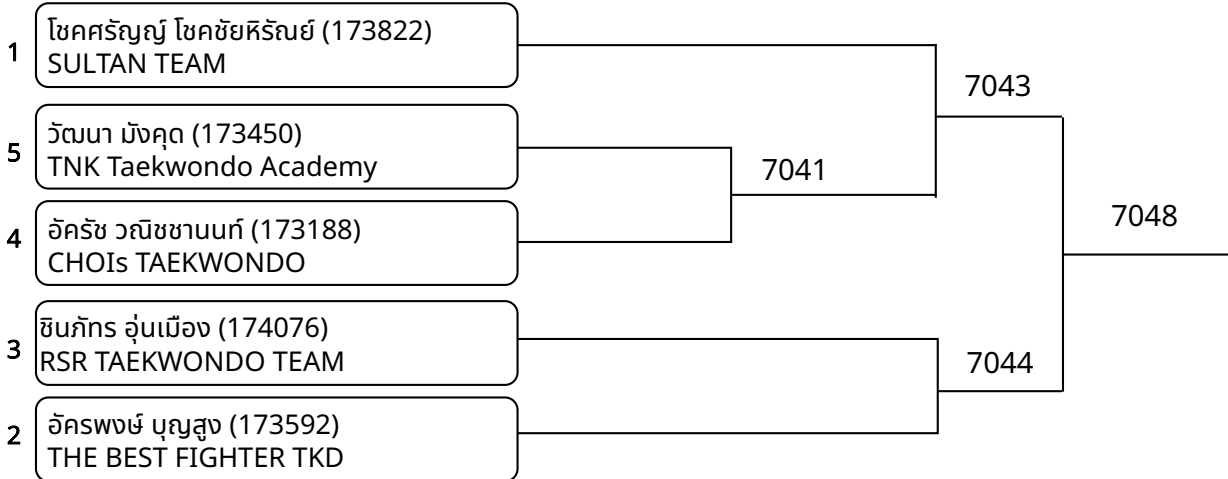

ต่อสู้เกราะไฟฟ้า A 15-17ปี ชาย B 45-48กก. (Court: 7, Match: 4, Entries: 5)

วันที่ 2025-07-20

ต่อสู้กระเพาะไฟฟ้า A 15-17ปี ชาย G 63-68กก. (Court: 7, Match: 2, Entries: 3)

ต่อสู้กระเพาะไฟฟ้า A 15-17ปี ชาย H 68-73กก. (Court: 7, Match: 4, Entries: 5)