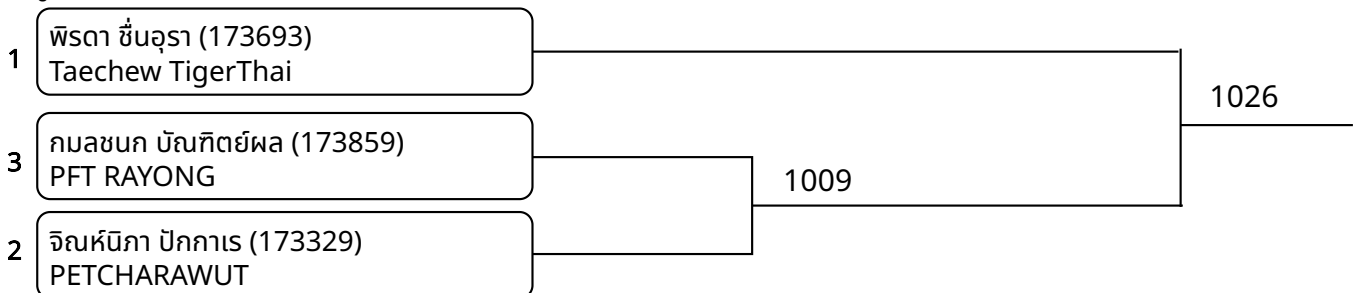

ต่อสู้ C 7-8ปี หญิง B 20-22กก. (Court: 1, Match: 2, Entries: 3)