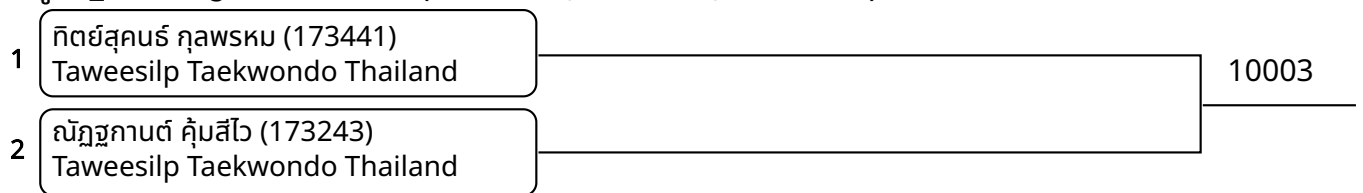

ต่อสู้ B _5-6ปี หญิง B 18-20กก. (Court: 10, Match: 1, Entries: 2)