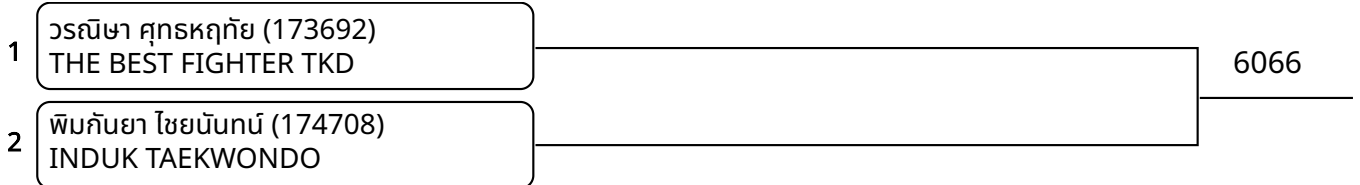

1	บุญ รัฐประเสริฐ (174310) Borwornpun School	5007
2	ชัชชญา สมเขาใหญ่ (173414) Taweasilp Taekwondo Thailand	

วันที่ 2025-07-20

ต่อสู้ School 11-12ปี หญิง E 34-38กก. (Court: 6, Match: 2, Entries: 3)

ต่อสู้ School 11-12ปี หญิง F 38-42กก. (Court: 6, Match: 1, Entries: 2)