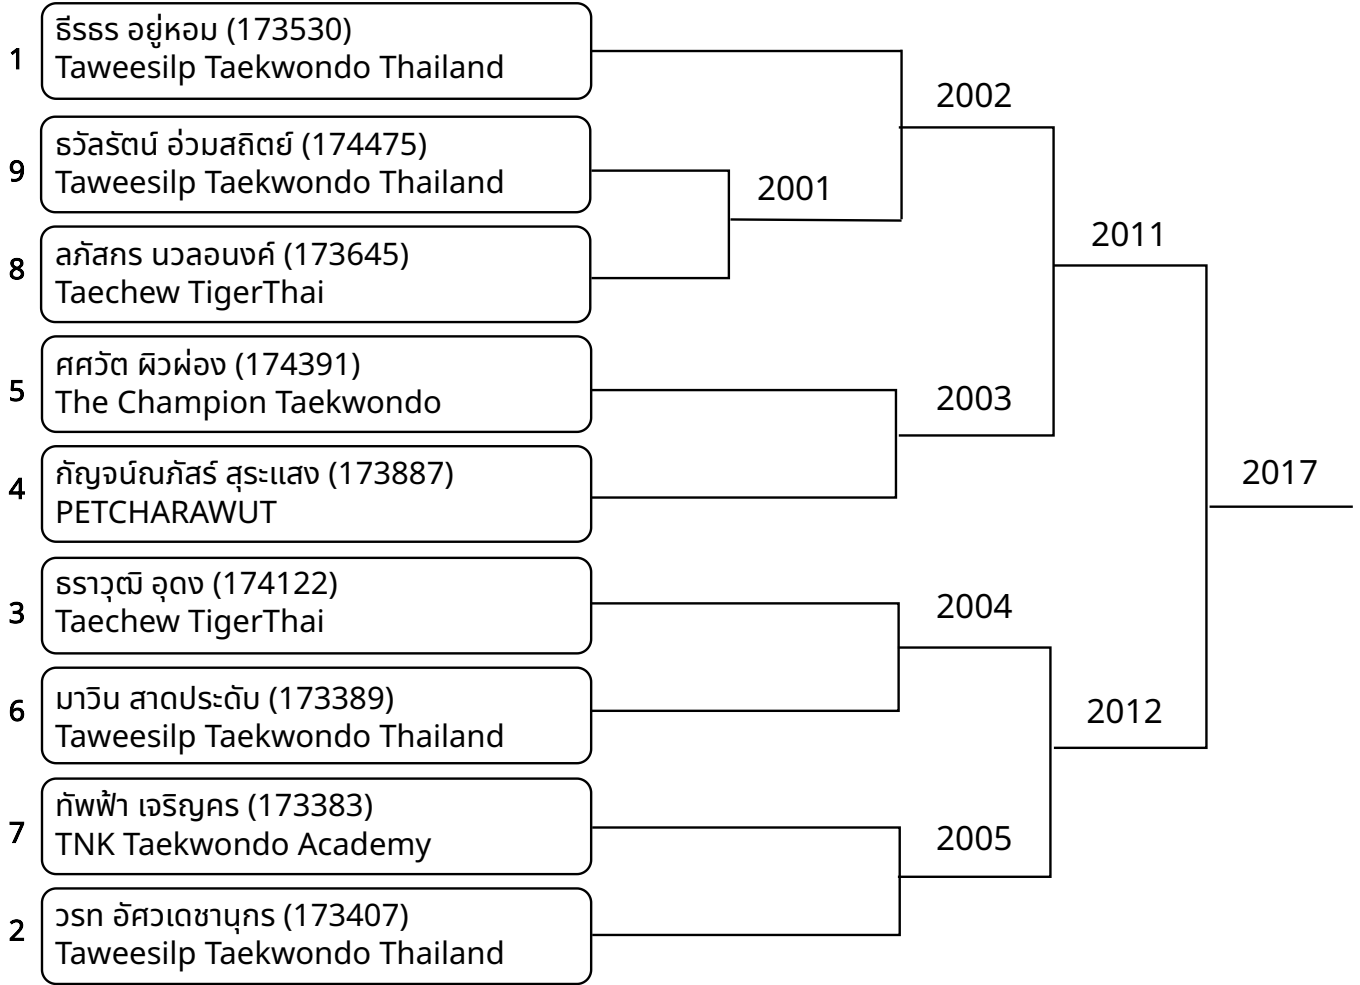

วันที่ 2025-07-20

ต่อสู้กระเพาะไฟฟ้า A 9-10ปี ชาย E 29-32กก. (Court: 2, Match: 8, Entries: 9)