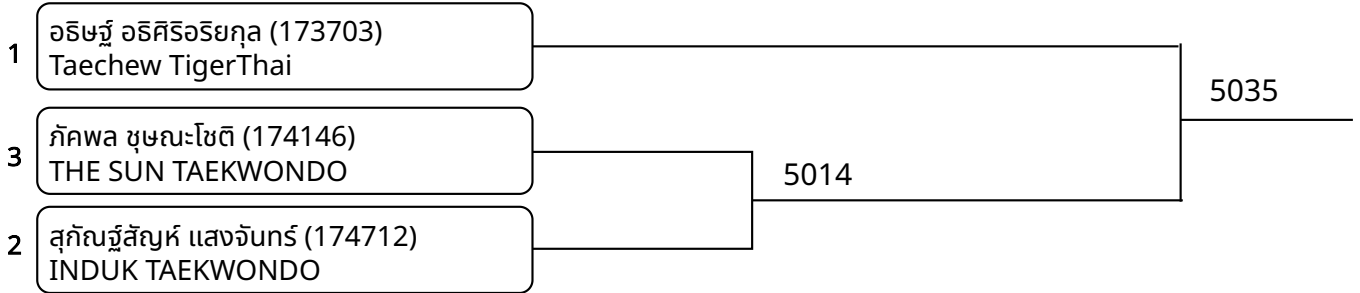

ต่อสู้ School 7-8ปี ชาย B 20-22กก. G2 (Court: 5, Match: 2, Entries: 3)

วันที่ 2025-07-20

ต่อสู้ School 7-8ปี ชาย C 22-24กก. G1 (Court: 5, Match: 2, Entries: 3)

ต่อสู้ School 7-8ปี ชาย C 22-24กก. G2 (Court: 5, Match: 2, Entries: 3)