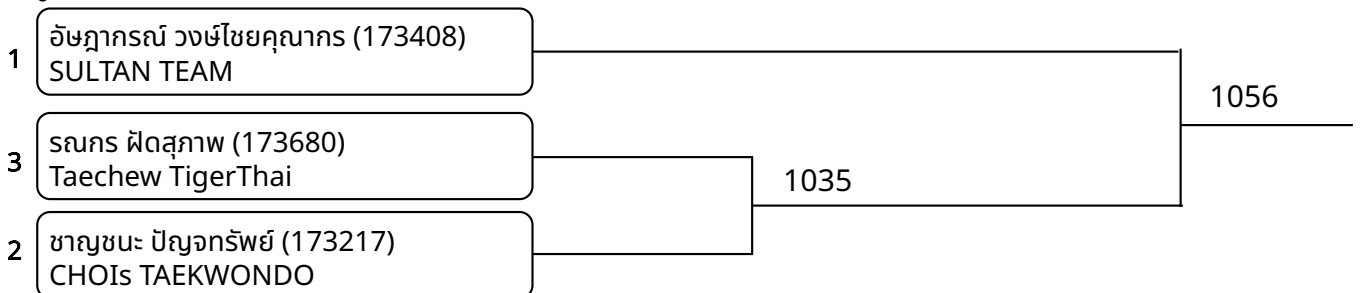

ต่อสู้ C 9-10ปี ชาย C 25-27กก. G2 (Court: 1, Match: 2, Entries: 3)