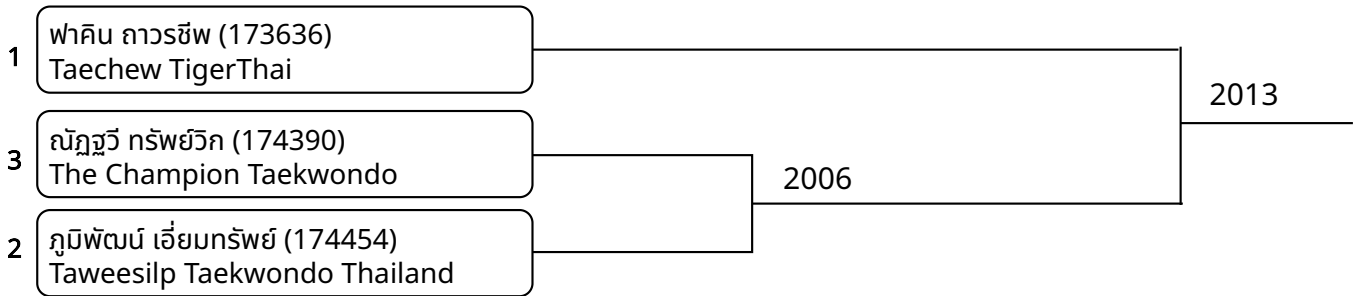

ต่อสู้กระเพาะไฟฟ้า A 9-10ปี ชาย F 32-36กก. (Court: 2, Match: 2, Entries: 3)