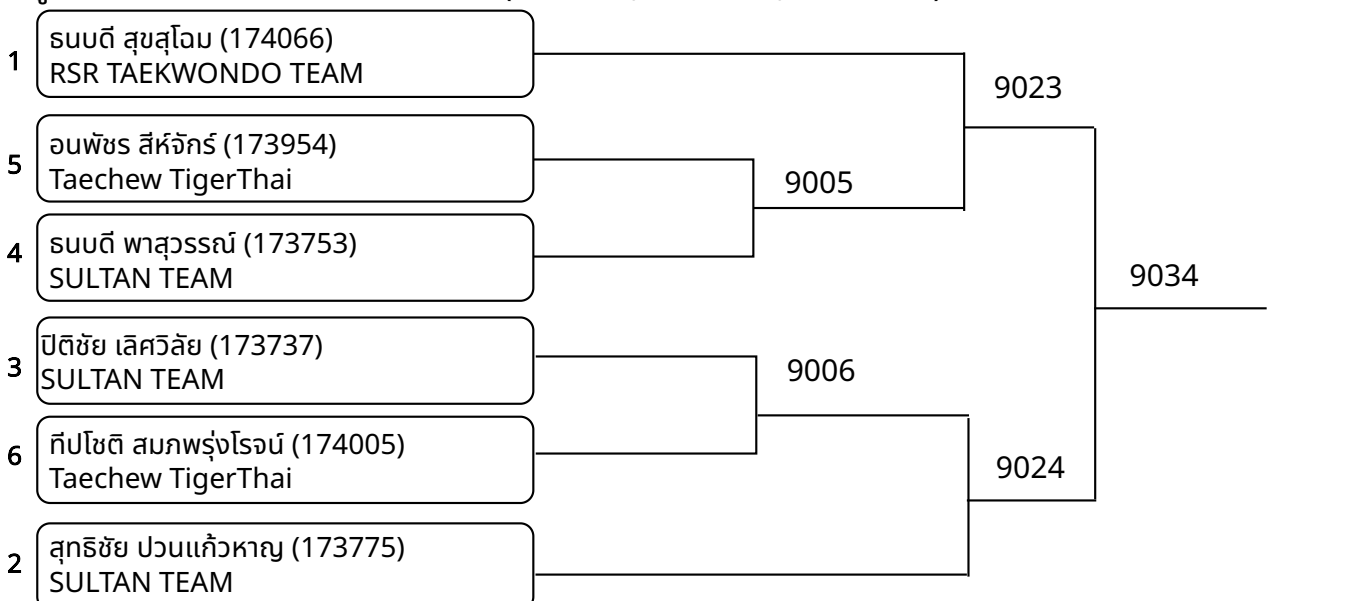

ต่อสู้เกราะไฟฟ้า B 9-10ปี ชาย A -23กก. (Court: 9, Match: 5, Entries: 6)