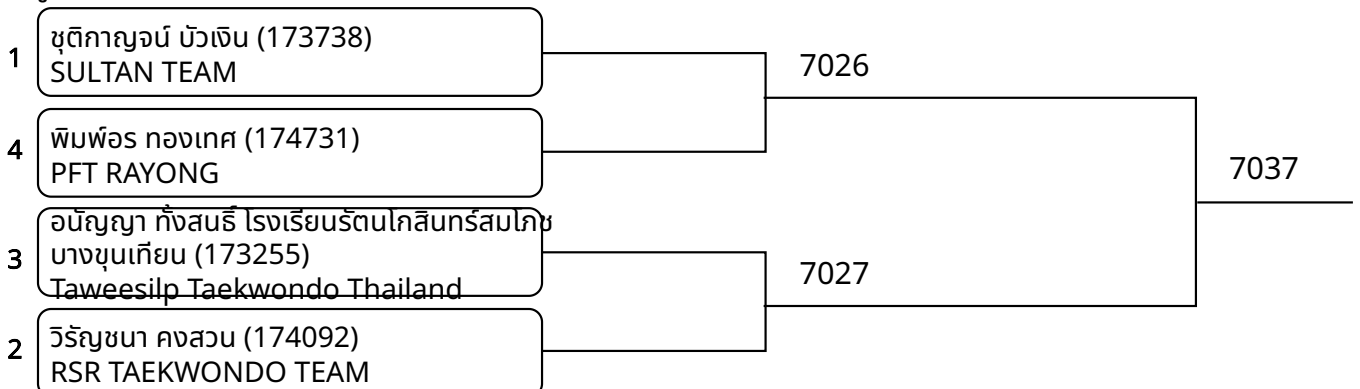

ต่อสู้กระเพาะไฟฟ้า A 15-17ปี หญิง A -42กก. (Court: 7, Match: 3, Entries: 4)