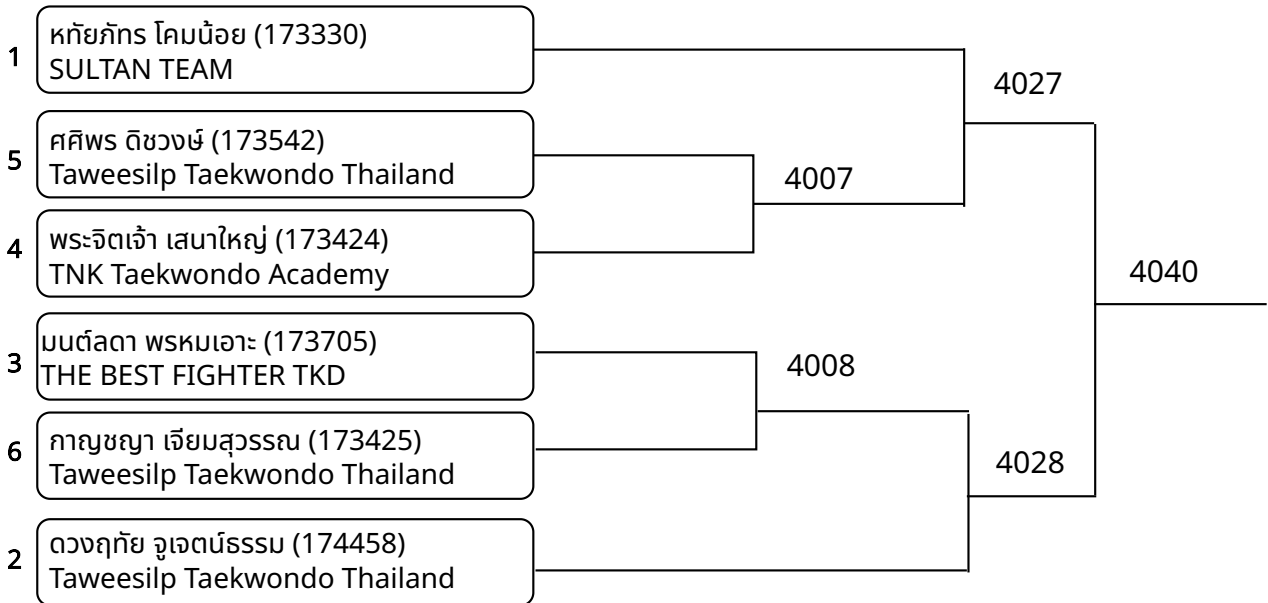

วันที่ 2025-07-20

ต่อสู้กระเพาะไฟฟ้า A 9-10ปี หญิง B 23-25กก. (Court: 4, Match: 2, Entries: 3)

ต่อสู้กระเพาะไฟฟ้า A 9-10ปี หญิง C 25-27กก. (Court: 4, Match: 3, Entries: 4)

ต่อสู้กระเพาะไฟฟ้า A 9-10ปี หญิง D 27-29กก. (Court: 4, Match: 5, Entries: 6)