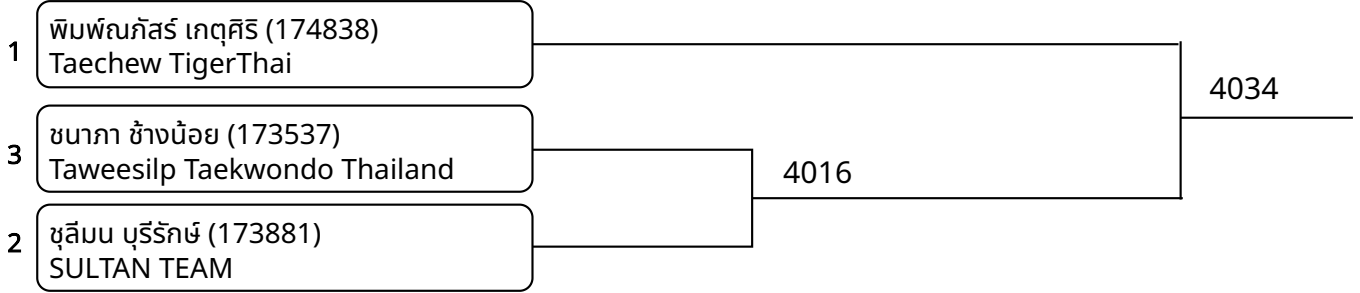

วันที่ 2025-07-20

ต่อสู้กระเพาะไฟฟ้า A 9-10ปี หญิง B 23-25กก. (Court: 4, Match: 2, Entries: 3)