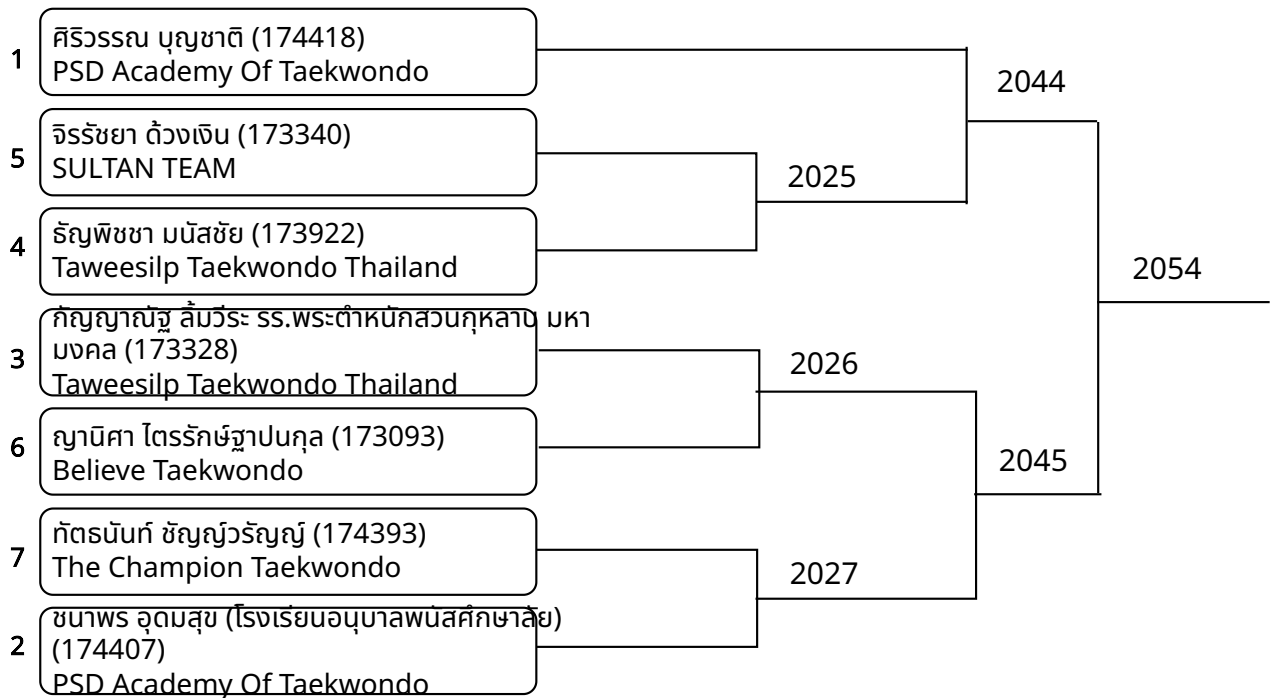

ต่อสู้กระเพาะไฟฟ้า A 11-12ปี หญิง D 31-34กก. (Court: 2, Match: 6, Entries: 7)