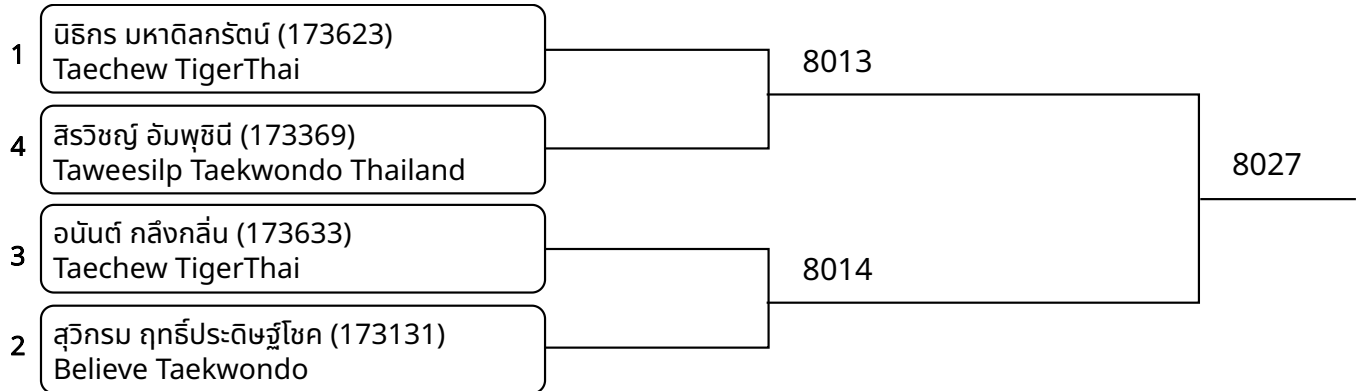

ต่อสู้กระเพาะไฟฟ้า B 11-12ปี ชาย D 31-34กก. (Court: 8, Match: 3, Entries: 4)