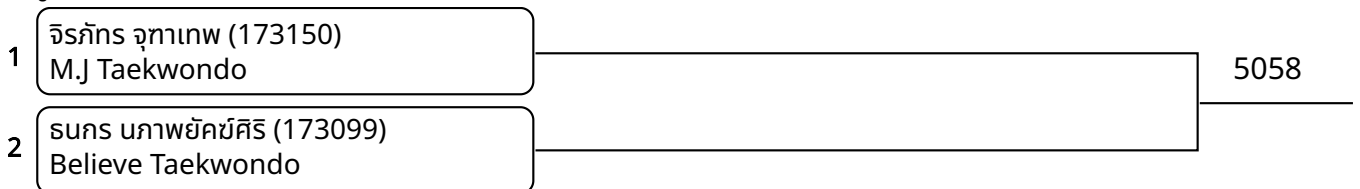

ต่อสู้ School 9-10ปี ชาย H +40กก. (Court: 5, Match: 1, Entries: 2)