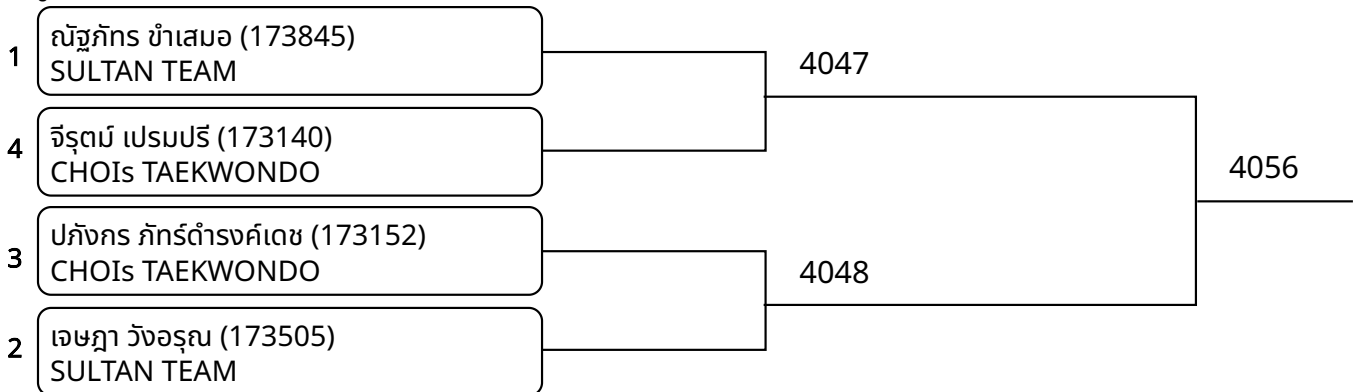

วันที่ 2025-07-20

ต่อสู้เกราะไฟฟ้า A 11-12ปี ชาย B 25-28กก. (Court: 4, Match: 6, Entries: 7)

ต่อสู้เกราะไฟฟ้า A 11-12ปี หญิง B 25-28กก. (Court: 4, Match: 3, Entries: 4)

ต่อสู้เกราะไฟฟ้า A 12-14ปี ชาย F 49-53กก. (Court: 4, Match: 3, Entries: 4)