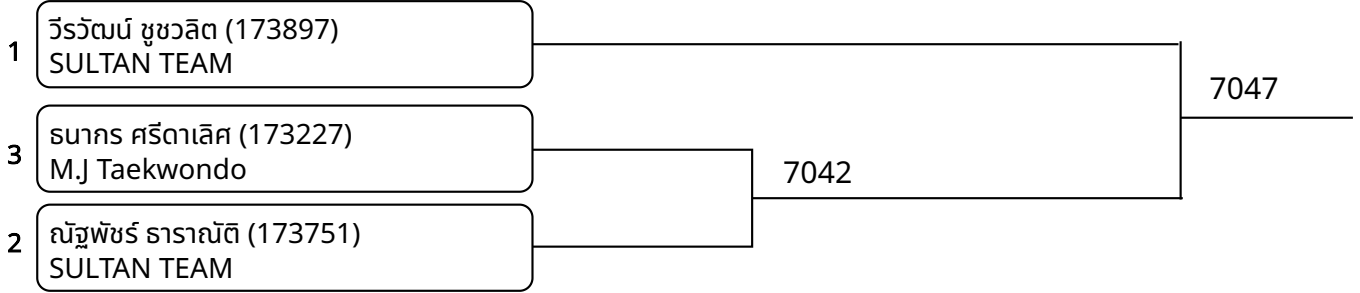

วันที่ 2025-07-20

ต่อสู้กระเพาะไฟฟ้า A 15-17ปี ชาย G 63-68กก. (Court: 7, Match: 2, Entries: 3)