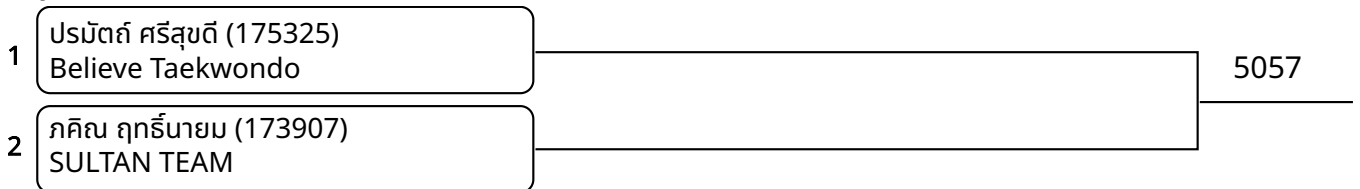

ต่อสู้ School 9-10ปี ชาย G 36-40กก. G2 (Court: 5, Match: 1, Entries: 2)