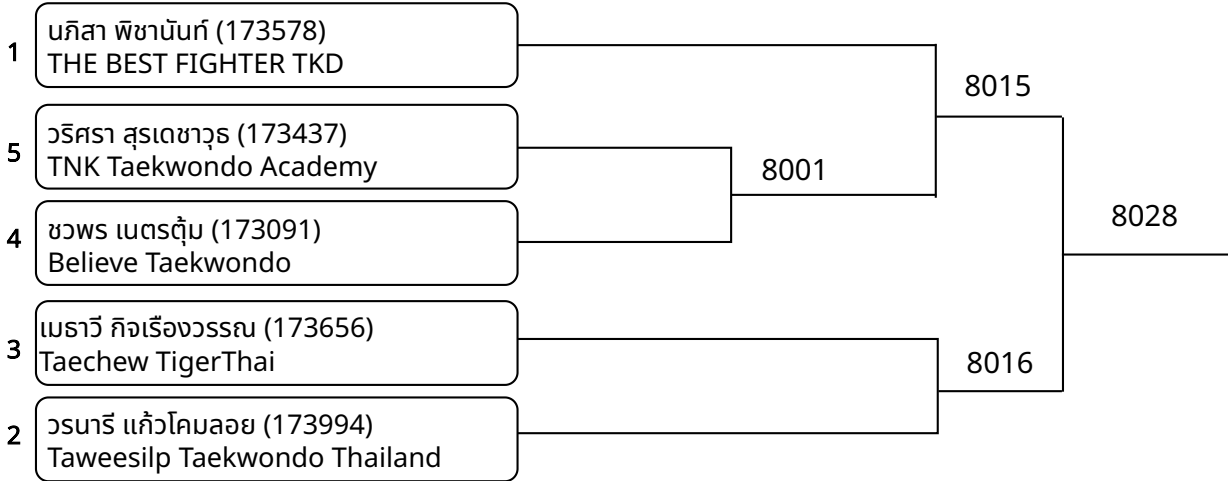

ต่อสู้กระเพาะไฟฟ้า B 9-10ปี หญิง E 29-32กก. (Court: 8, Match: 4, Entries: 5)