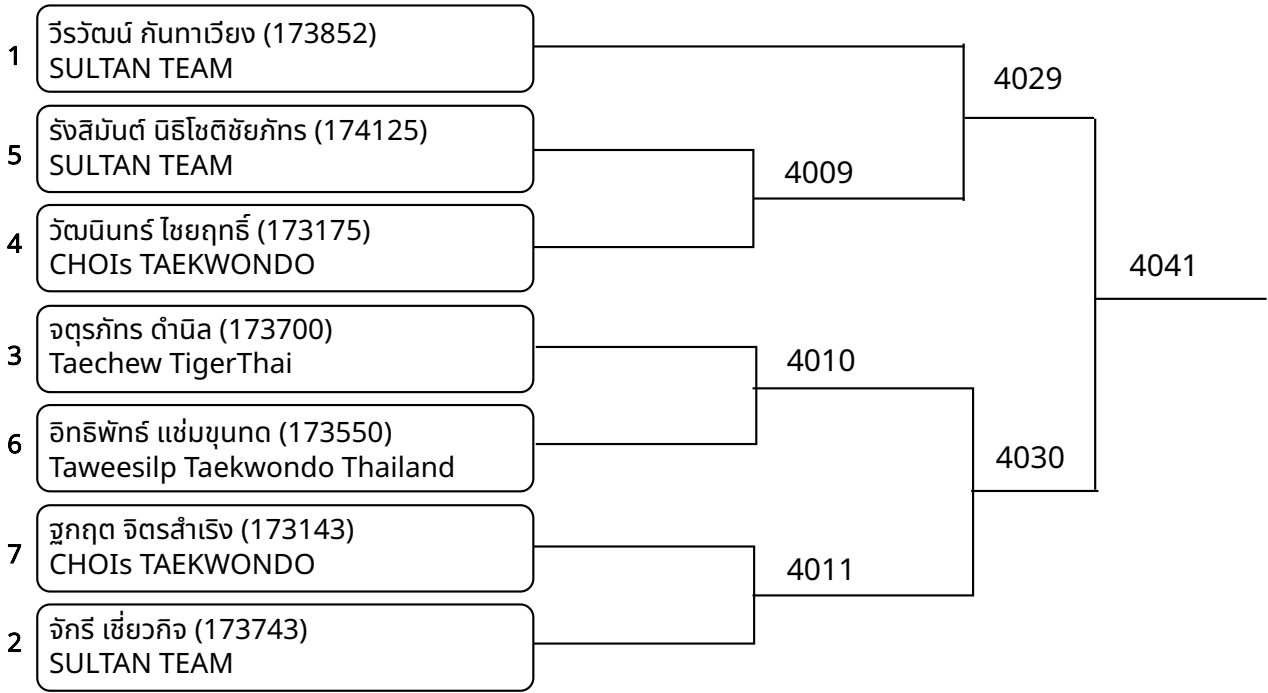

วันที่ 2025-07-20

ต่อสู้เกราะไฟฟ้า A 11-12ปี ชาย B 25-28กก. (Court: 4, Match: 6, Entries: 7)