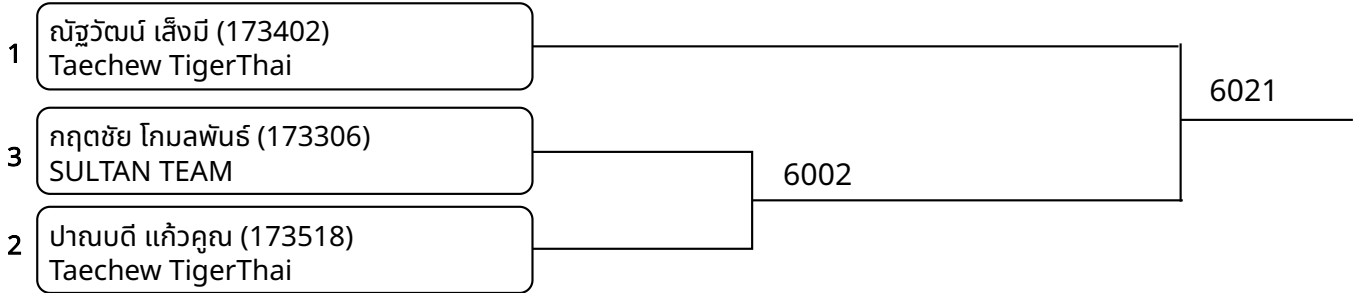

ต่อสู้ School_5-6ปี ชาย A -18กก. G3 (Court: 6, Match: 2, Entries: 3)