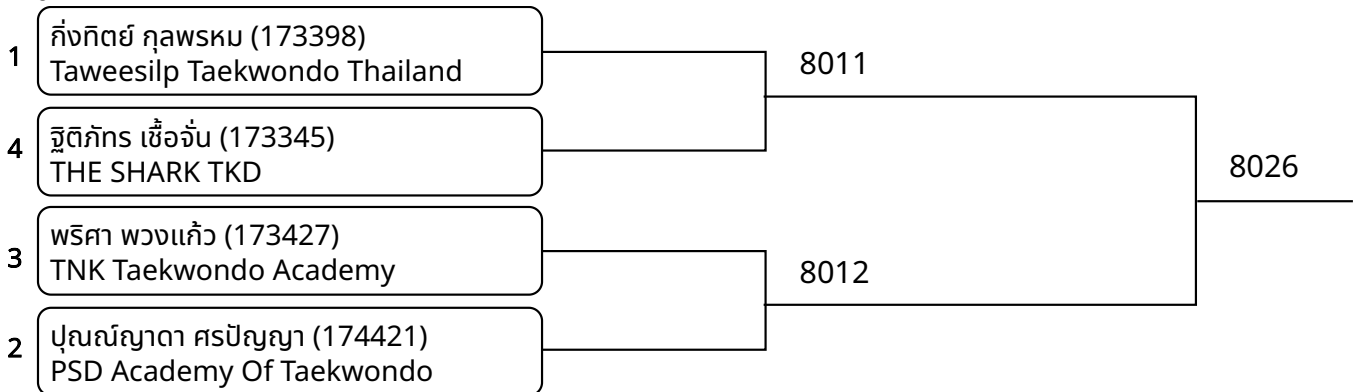

วันที่ 2025-07-20

ต่อสู้กระเพาะไฟฟ้า B 9-10ปี ชาย F 32-36กก. (Court: 8, Match: 2, Entries: 3)

ต่อสู้กระเพาะไฟฟ้า B 9-10ปี หญิง E 29-32กก. (Court: 8, Match: 4, Entries: 5)

ต่อสู้กระเพาะไฟฟ้า B 9-10ปี หญิง F 32-36กก. (Court: 8, Match: 3, Entries: 4)