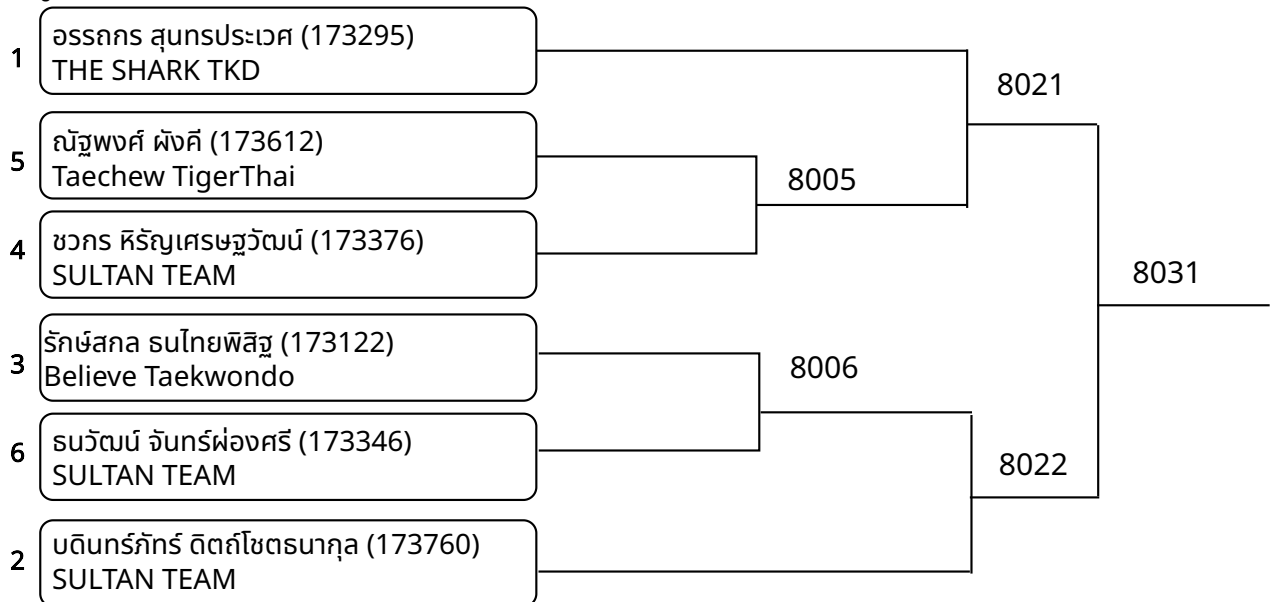

วันที่ 2025-07-20

ต่อสู้กระเพาะไฟฟ้า B 11-12ปี ชาย C 28-31กก. (Court: 8, Match: 5, Entries: 6)

ต่อสู้กระเพาะไฟฟ้า B 11-12ปี ชาย D 31-34กก. (Court: 8, Match: 3, Entries: 4)

ต่อสู้กระเพาะไฟฟ้า B 11-12ปี ชาย E 34-38กก. (Court: 8, Match: 5, Entries: 6)