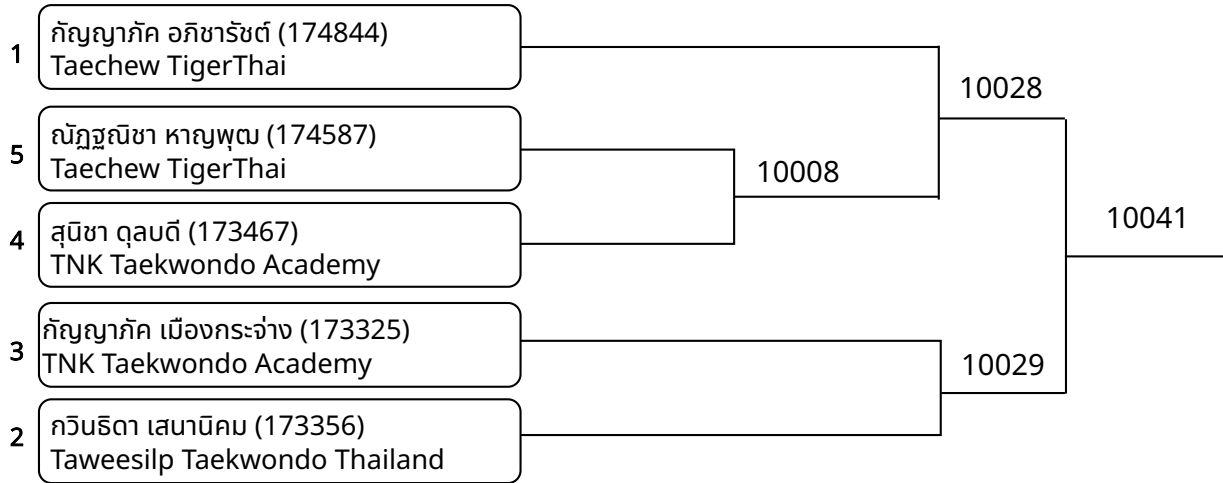

ต่อสู้ B 7-8ปี หญิง D 24-27กก. (Court: 10, Match: 4, Entries: 5)