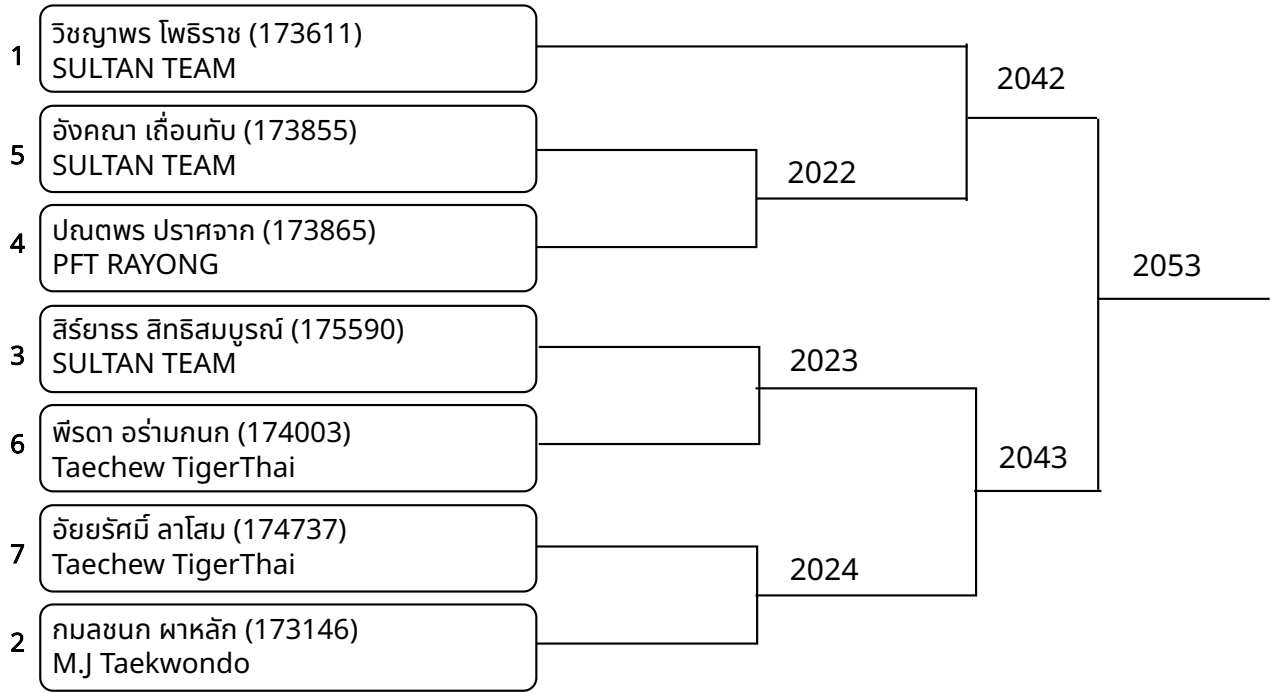

วันที่ 2025-07-20

ต่อสู้เกราะไฟฟ้า A 11-12ปี ชาย D 31-34กก. (Court: 2, Match: 7, Entries: 8)

ต่อสู้เกราะไฟฟ้า A 11-12ปี ชาย E 34-38กก. (Court: 2, Match: 4, Entries: 5)

วันที่ 2025-07-20

ต่อสู้กระเพาะไฟฟ้า A 11-12ปี หญิง C 28-31กก. (Court: 2, Match: 6, Entries: 7)