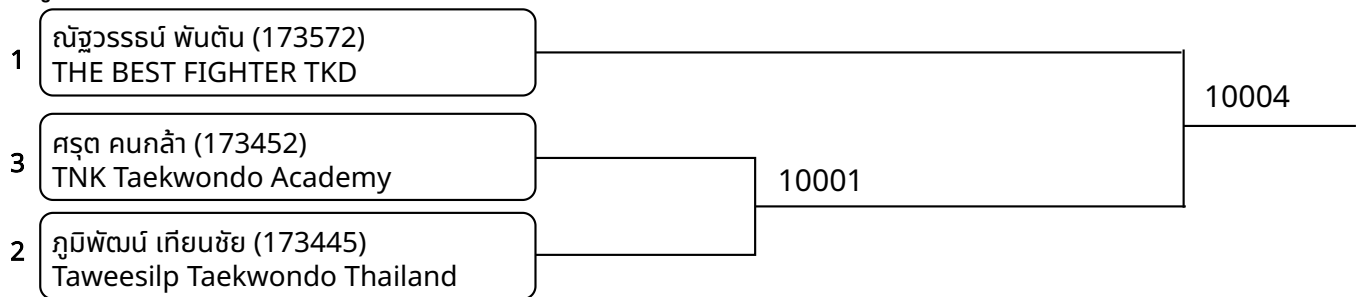

ต่อสู้ B _5-6ปี ชาย A -18กก. (Court: 10, Match: 2, Entries: 3)