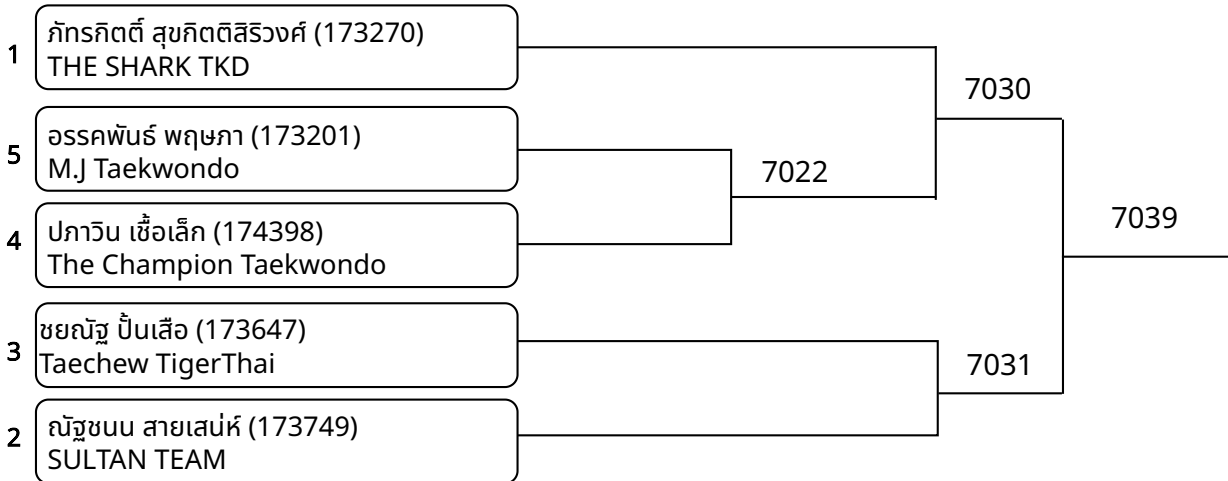

วันที่ 2025-07-20

ต่อสู้เกราะไฟฟ้า A 9-10ปี ชาย H +40กก. (Court: 7, Match: 3, Entries: 4)

ต่อสู้เกราะไฟฟ้า A 9-10ปี หญิง H +40กก. (Court: 7, Match: 1, Entries: 2)

ต่อสู้เกราะไฟฟ้า A 15-17ปี ชาย A -45กก. (Court: 7, Match: 4, Entries: 5)