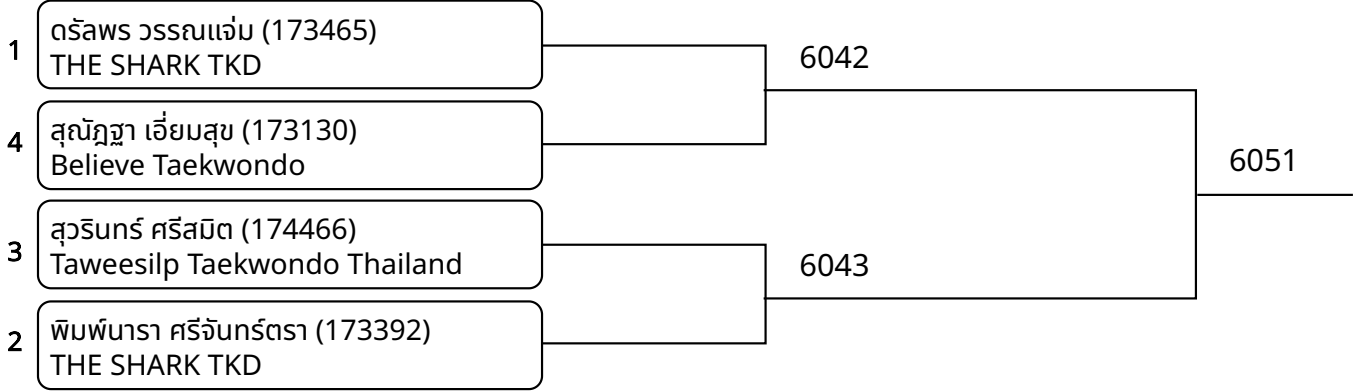

วันที่ 2025-07-20

ต่อสู้ School 7-8ปี หญิง D 24-27กก. (Court: 6, Match: 3, Entries: 4)