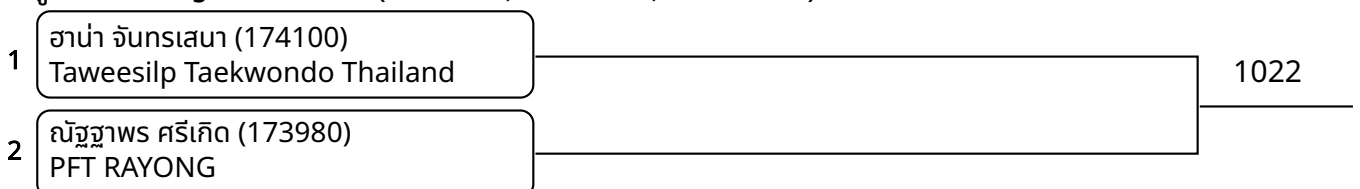

ต่อสู้ C 7-8ปี หญิง H +38กก. (Court: 1, Match: 1, Entries: 2)