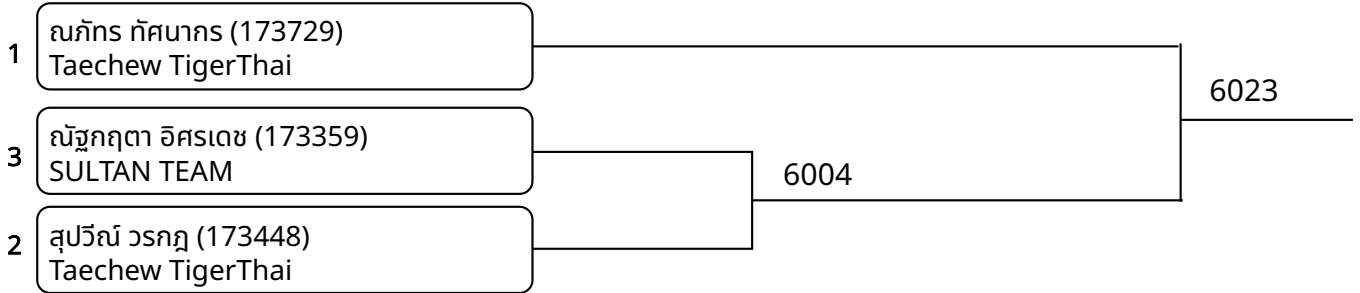

ต่อสู้ School\_5-6ปี ชาย B 18-20กก. G2 (Court: 6, Match: 3, Entries: 4)

วันที่ 2025-07-20

ต่อสู้ School\_5-6ปี ชาย B 18-20กก. G3 (Court: 6, Match: 2, Entries: 3)

ต่อสู้ School\_5-6ปี ชาย B 18-20กก. G4 (Court: 6, Match: 2, Entries: 3)