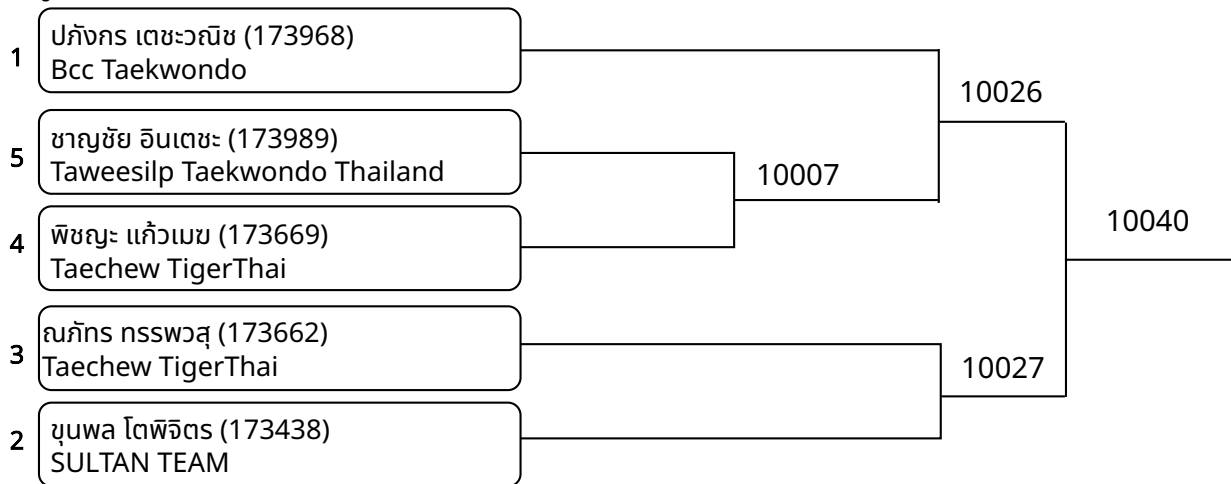

ต่อสู้ B 7-8ปี ชาย E 27-30กก. (Court: 10, Match: 3, Entries: 4)

ต่อสู้ B 7-8ปี ชาย G 34-38กก. (Court: 10, Match: 1, Entries: 2)

1	ปัญญาวุฒิ สีหะวงค์ (173937) SULTAN TEAM		10034
2	ธราธิป มิคะดา (173472) TaecheW TigerThai		