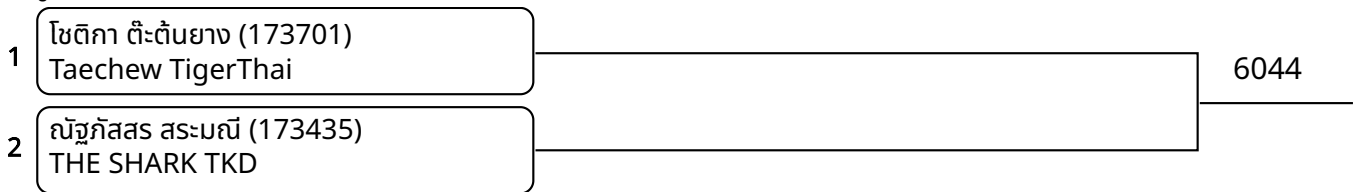

วันที่ 2025-07-20

ต่อสู้ School 7-8ปี หญิง D 24-27กก. (Court: 6, Match: 3, Entries: 4)

ต่อสู้ School 7-8ปี หญิง E 27-30กก. G1 (Court: 6, Match: 2, Entries: 3)

ต่อสู้ School 7-8ปี หญิง E 27-30กก. G2 (Court: 6, Match: 1, Entries: 2)