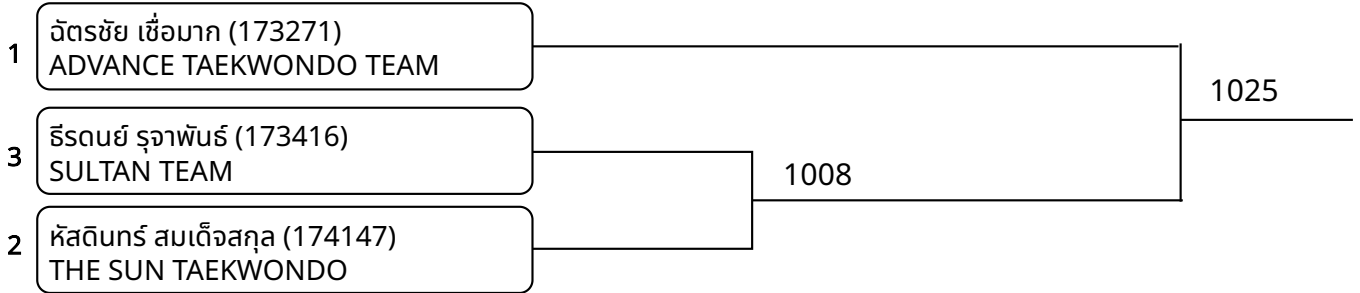

ต่อสู้ C 7-8ปี ชาย F 30-34กก. (Court: 1, Match: 2, Entries: 3)