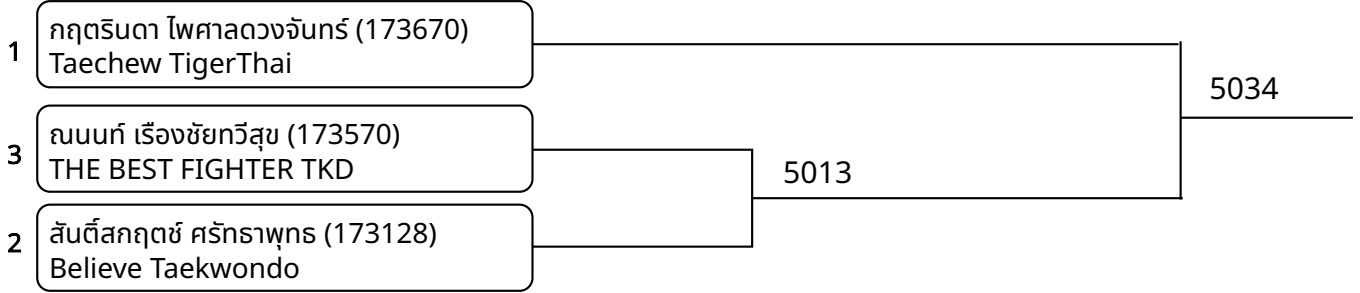

วันที่ 2025-07-20

ต่อสู้ School 7-8ปี ชาย C 22-24กก. G1 (Court: 5, Match: 2, Entries: 3)