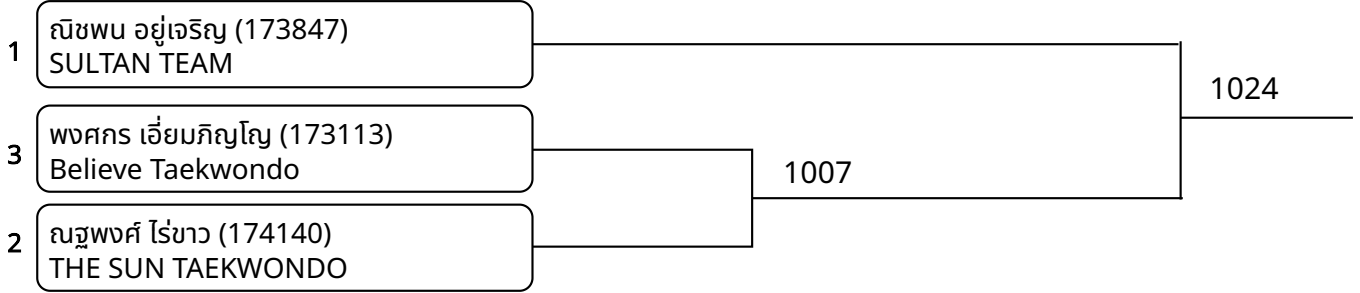

วันที่ 2025-07-20

ต่อสู้ C 7-8ปี ชาย E 27-30กก. (Court: 1, Match: 2, Entries: 3)