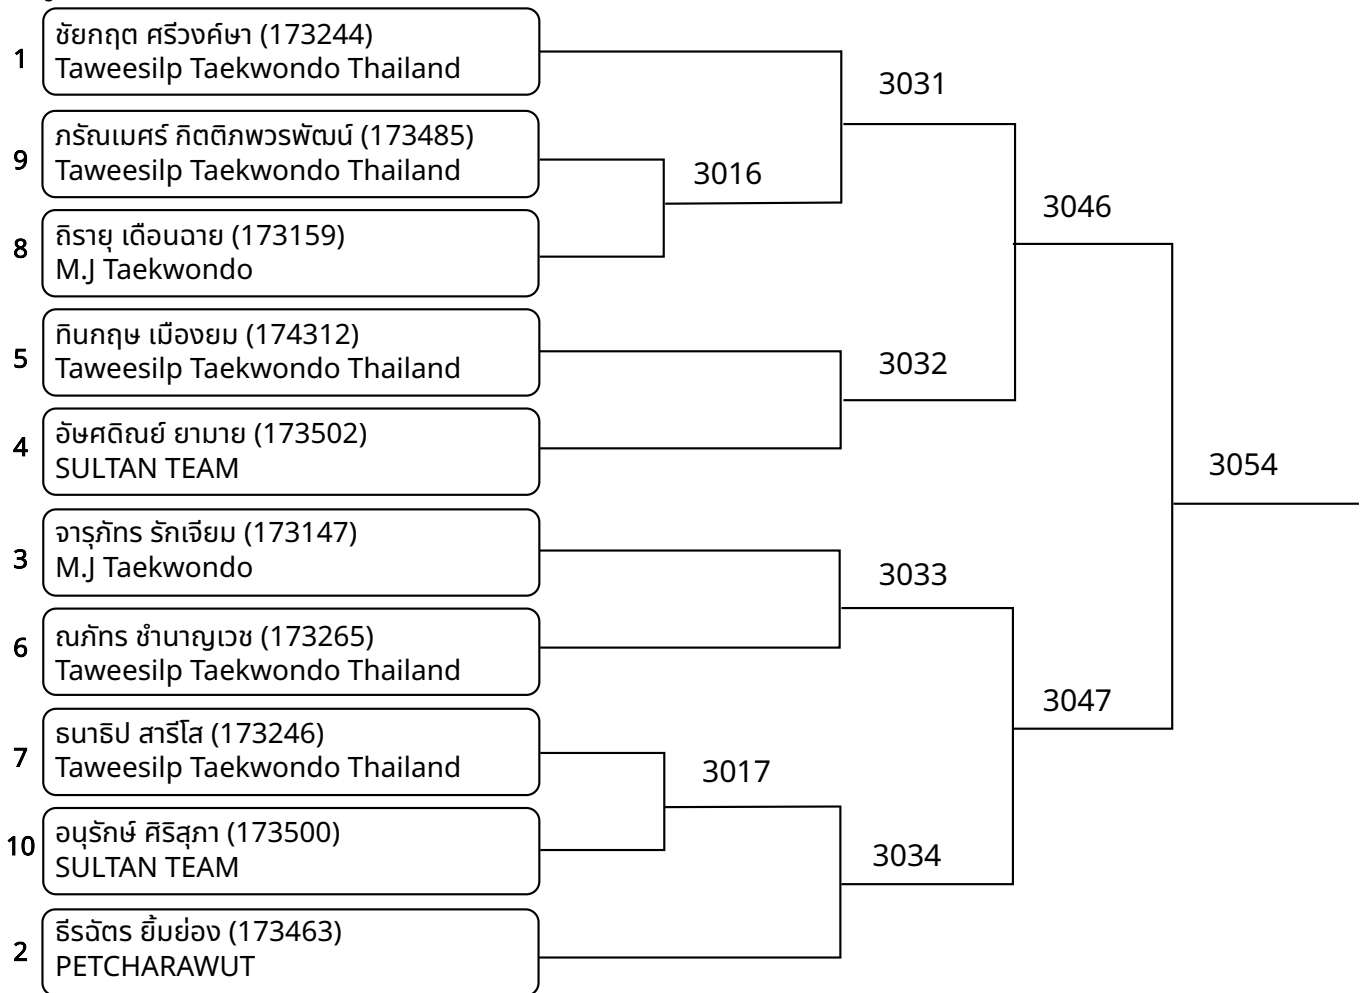

วันที่ 2025-07-20

ต่อสู้กระเพาะไฟฟ้า A 11-12ปี หญิง G 42-46กก. (Court: 3, Match: 2, Entries: 3)

ต่อสู้กระเพาะไฟฟ้า A 11-12ปี หญิง H +46กก. (Court: 3, Match: 1, Entries: 2)

ต่อสู้กระเพาะไฟฟ้า A 12-14ปี ชาย C 37-41กก. (Court: 3, Match: 9, Entries: 10)