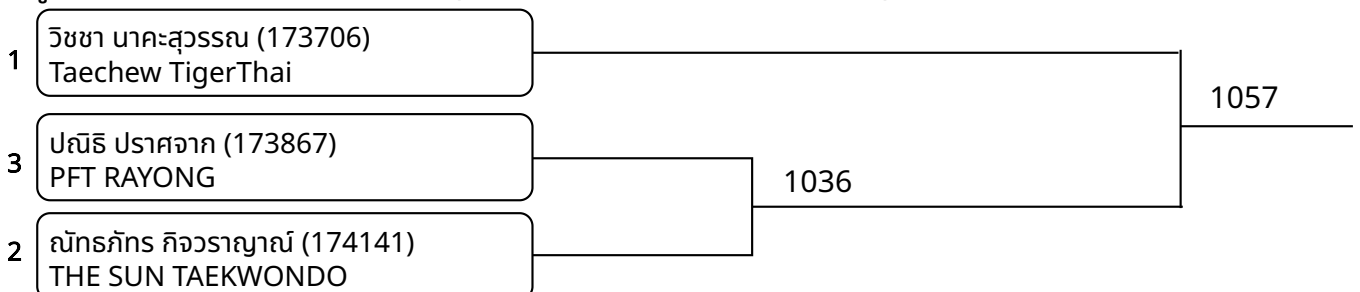

ต่อสู้ C 9-10ปี ชาย B 23-25กก. G2 (Court: 1, Match: 1, Entries: 2)

ต่อสู้ C 9-10ปี ชาย C 25-27กก. G1 (Court: 1, Match: 2, Entries: 3)

ต่อสู้ C 9-10ปี ชาย C 25-27กก. G2 (Court: 1, Match: 2, Entries: 3)

ต่อสู้ C 9-10ปี ชาย E 29-32กก. G1 (Court: 1, Match: 2, Entries: 3)