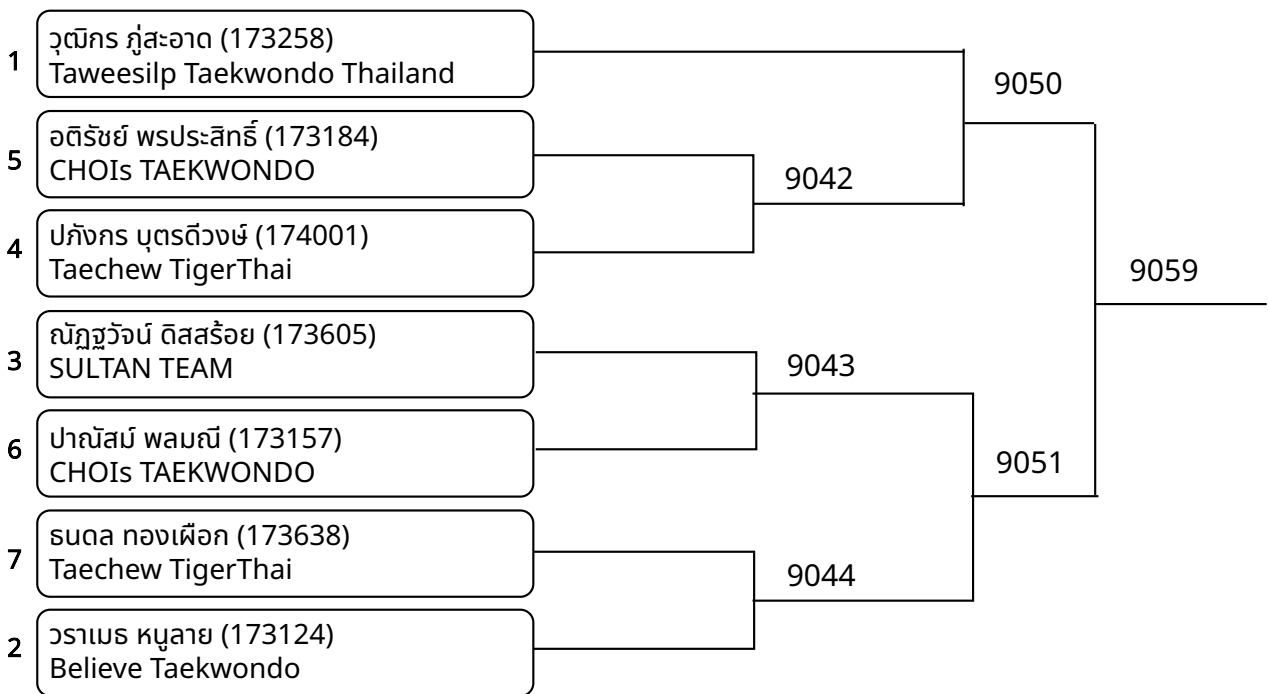

ต่อสู้กระเพาะไฟฟ้า A 15-17ปี ชาย E 55-59กก. (Court: 9, Match: 6, Entries: 7)