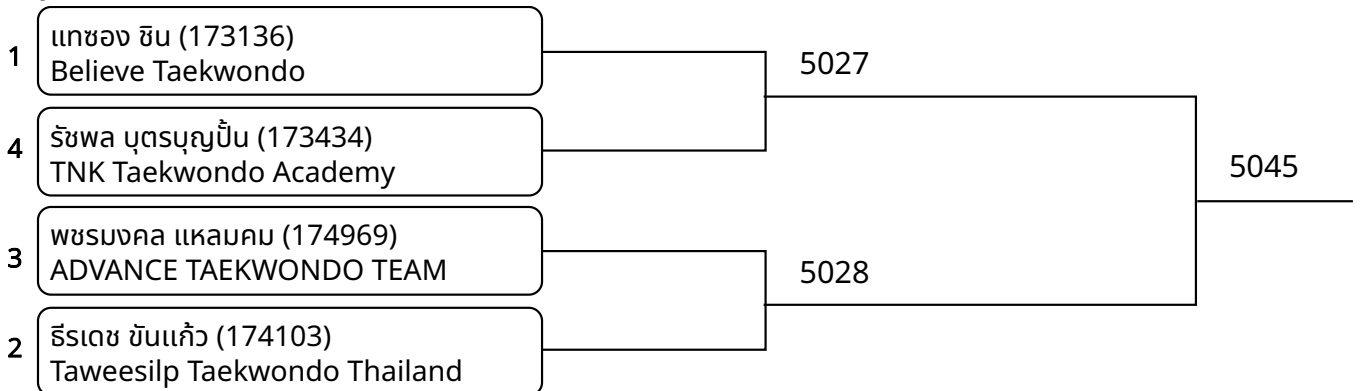

วันที่ 2025-07-20

ต่อสู้ School 7-8ปี ชาย A -20กก. G2 (Court: 5, Match: 3, Entries: 4)

ต่อสู้ School 7-8ปี ชาย A -20กก. G3 (Court: 5, Match: 3, Entries: 4)

ต่อสู้ School 7-8ปี ชาย B 20-22กก. G1 (Court: 5, Match: 3, Entries: 4)