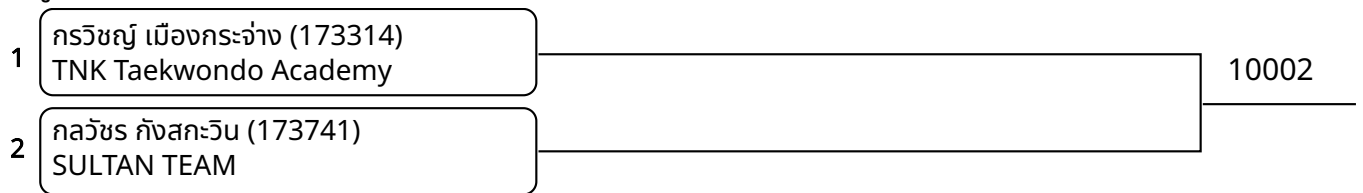

ต่อสู้ B _5-6ปี ชาย C 20-22กก. (Court: 10, Match: 1, Entries: 2)