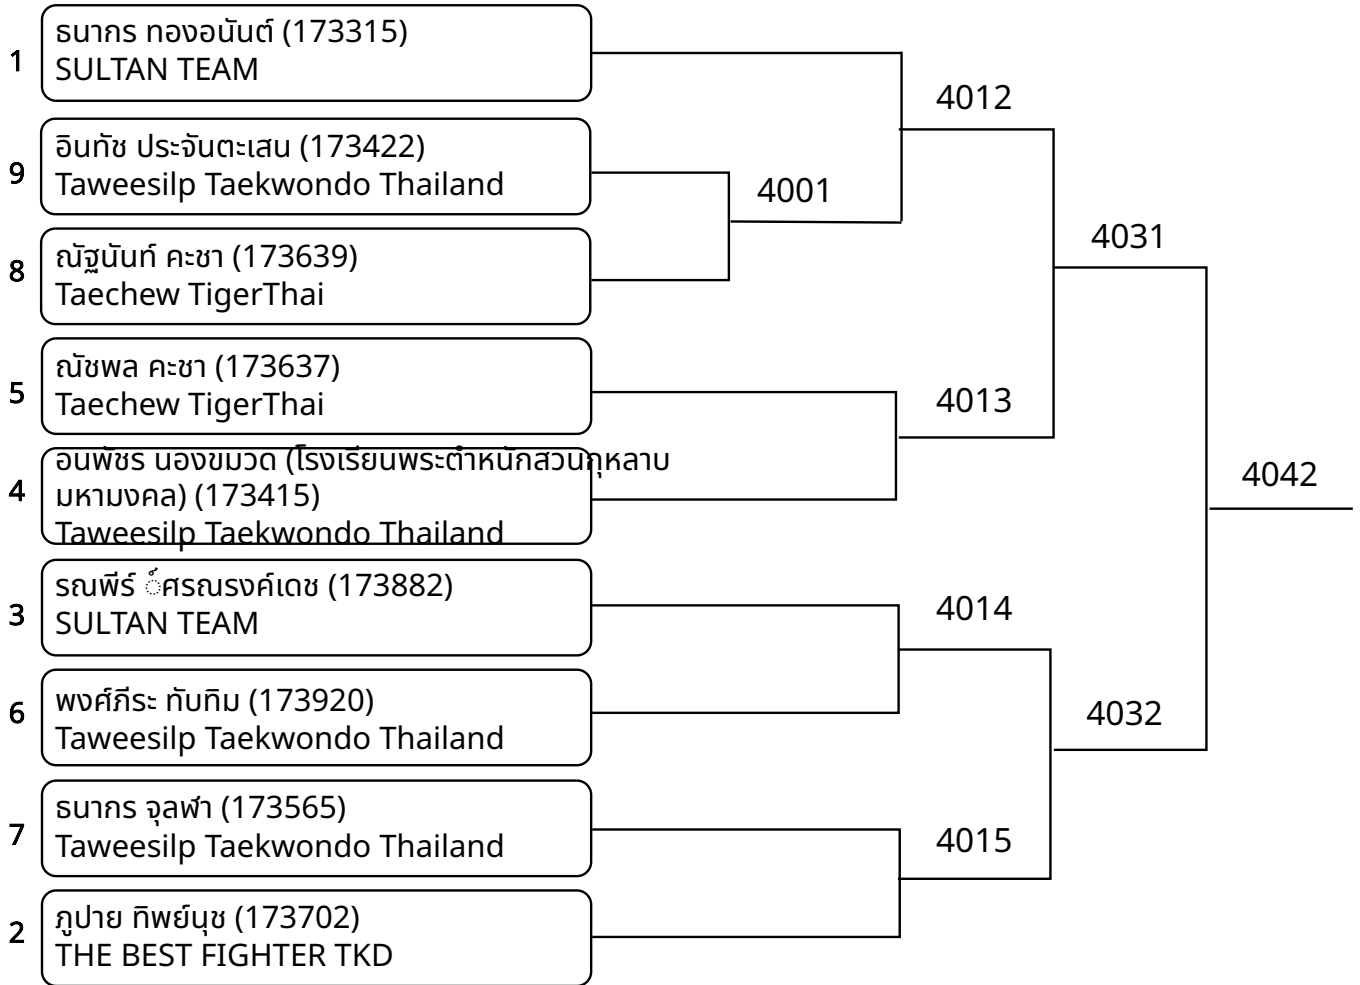

วันที่ 2025-07-20

ต่อสู้กระเพาะไฟฟ้า A 9-10ปี ชาย C 25-27กก. (Court: 4, Match: 8, Entries: 9)