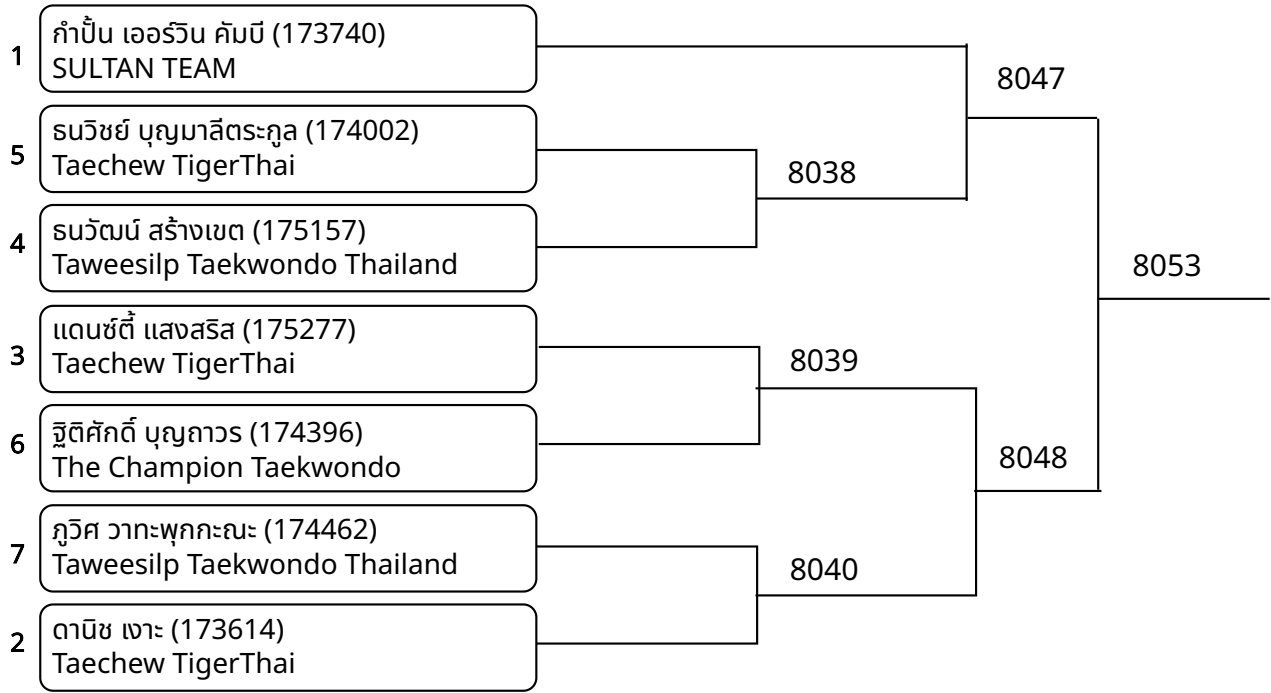

วันที่ 2025-07-20

ต่อสู้เกราะไฟฟ้า A 12-14ปี ชาย A -33กก. (Court: 8, Match: 6, Entries: 7)