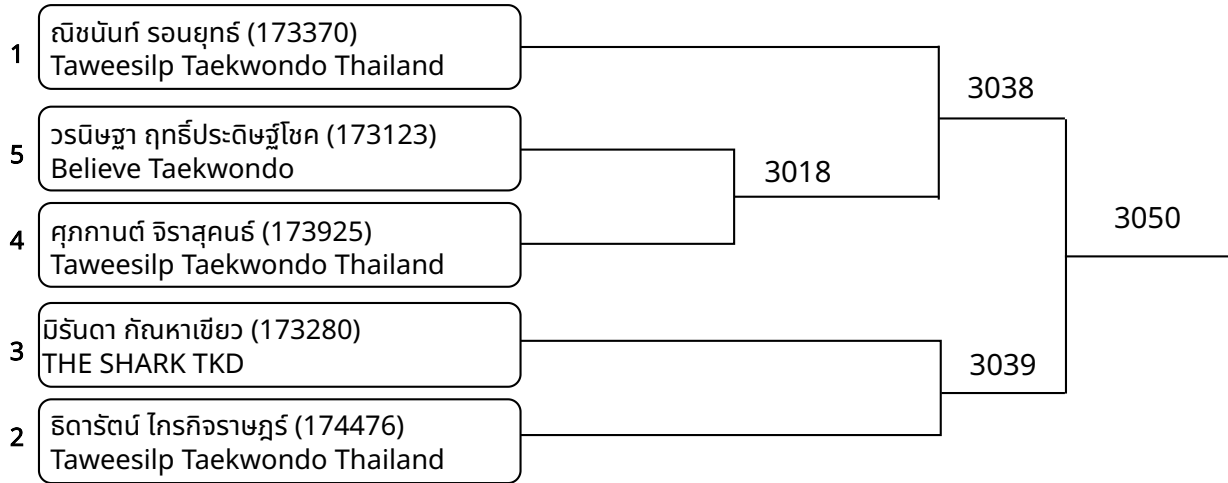

วันที่ 2025-07-20

ต่อสู้กระเพาะไฟฟ้า A 12-14ปี หญิง D 37-41กก. (Court: 3, Match: 4, Entries: 5)