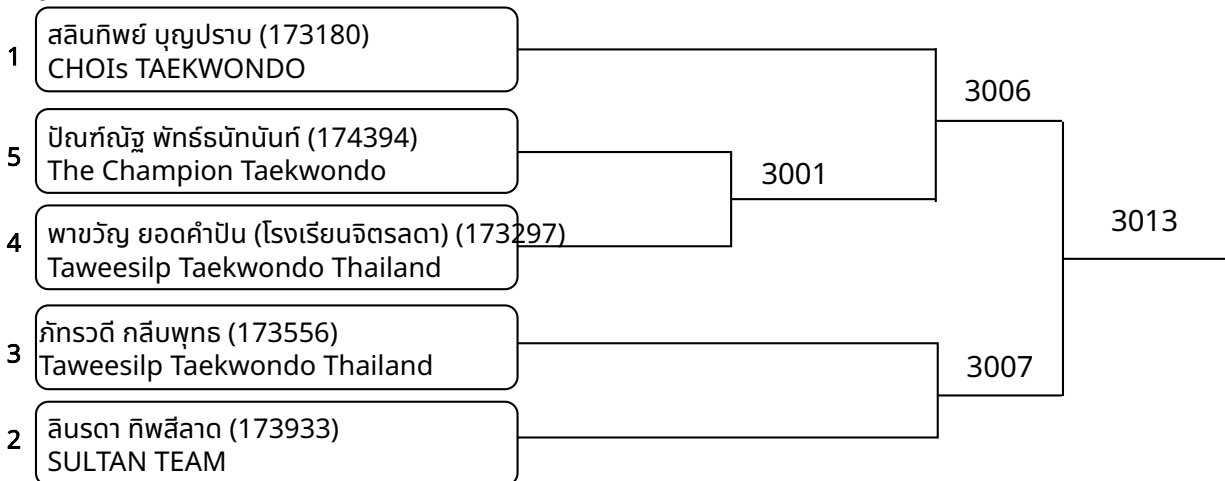

ต่อสู้กระเพาะไฟฟ้า A 11-12ปี หญิง F 38-42กก. (Court: 3, Match: 4, Entries: 5)