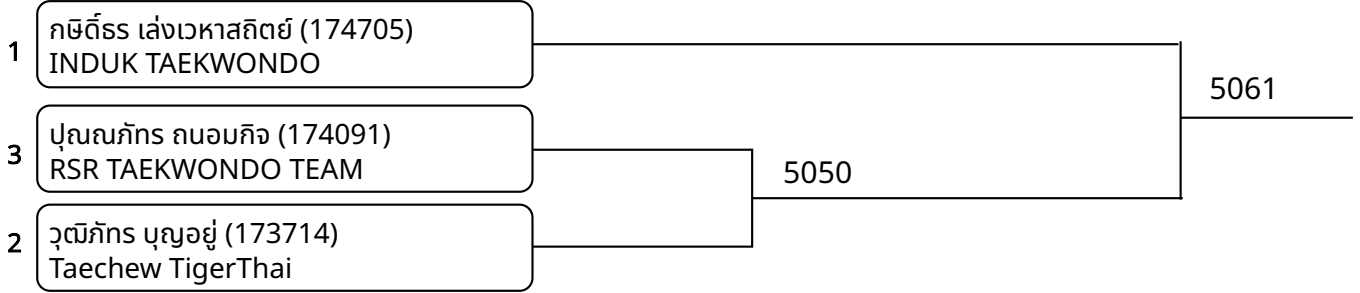

วันที่ 2025-07-20

ต่อสู้ School 9-10ปี ชาย F 32-36กก. (Court: 5, Match: 2, Entries: 3)