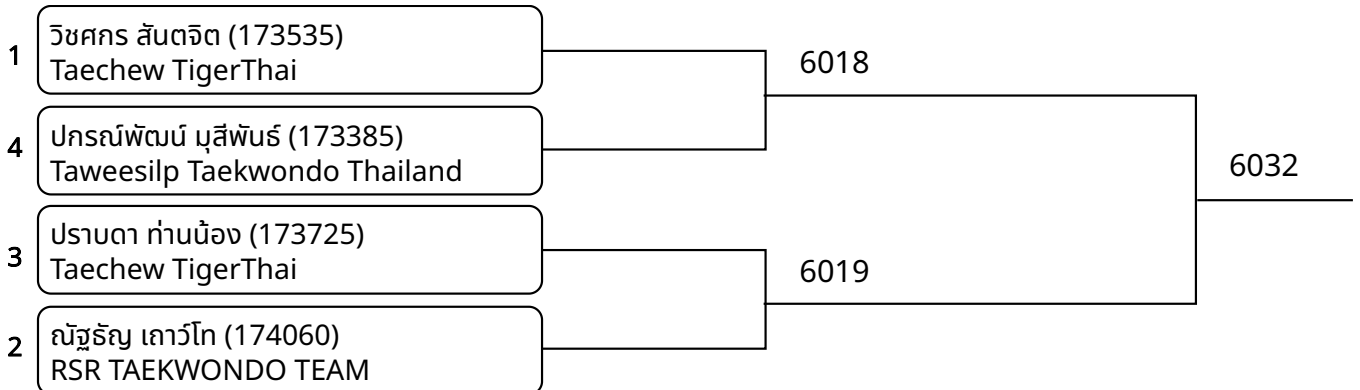

วันที่ 2025-07-20

ต่อสู้ School\_5-6ปี ชาย D 22-24กก. G2 (Court: 6, Match: 2, Entries: 3)

ต่อสู้ School\_5-6ปี ชาย E 24-27กก. (Court: 6, Match: 3, Entries: 4)

ต่อสู้ School\_5-6ปี ชาย F +27กก. (Court: 6, Match: 3, Entries: 4)