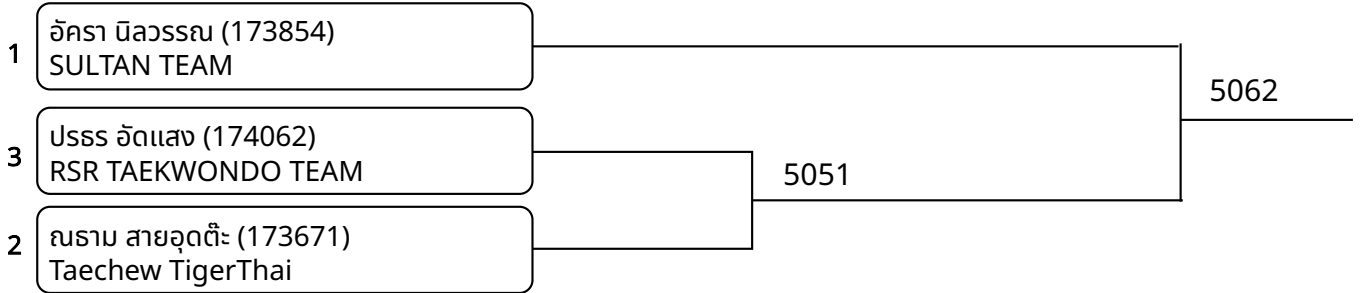

ต่อสู้ School 9-10ปี ชาย G 36-40กก. G1 (Court: 5, Match: 2, Entries: 3)