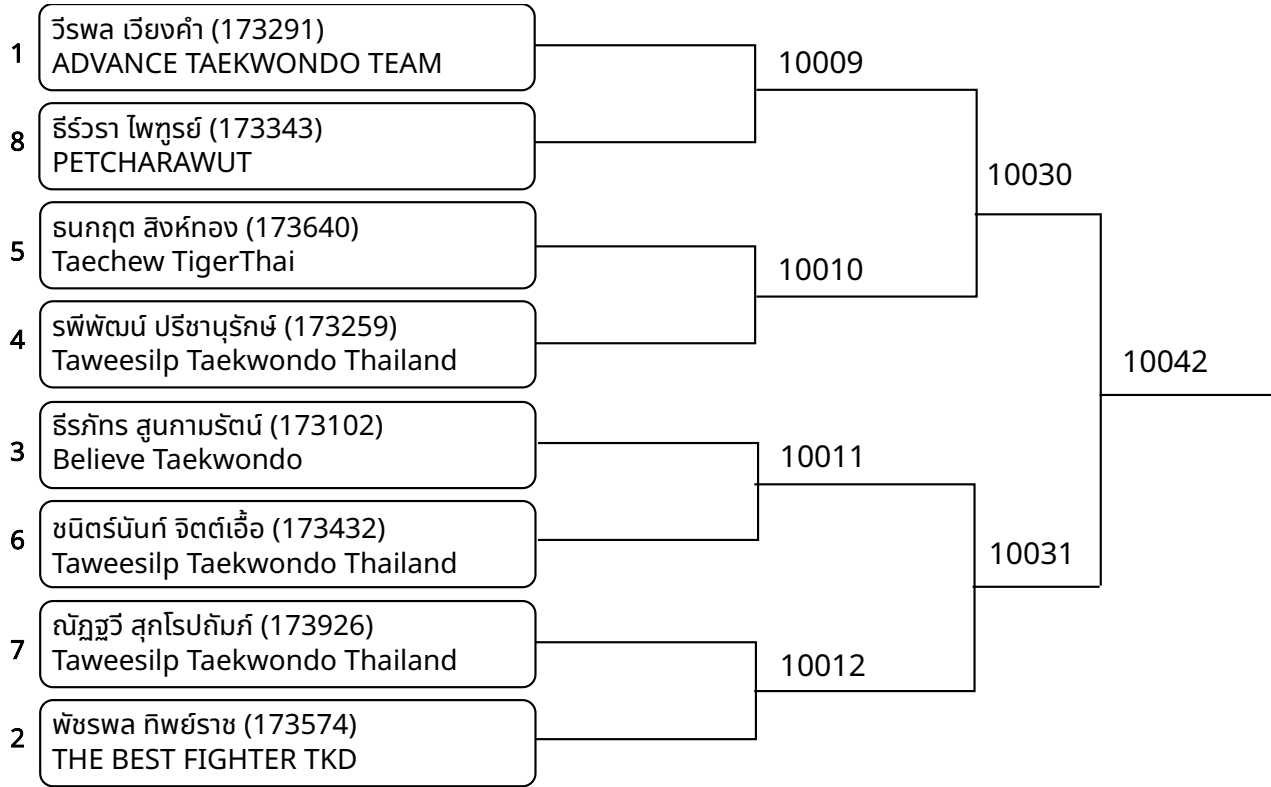

ต่อสู้ B 7-8ปี ชาย C 22-24กก. (Court: 10, Match: 7, Entries: 8)