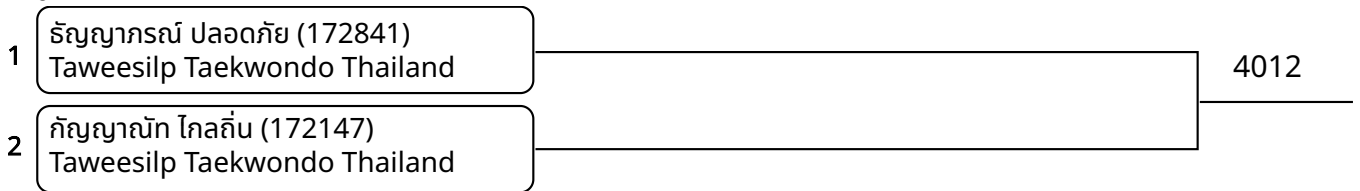

ต่อสู้กระเพาะไฟฟ้า A 9-10ปี หญิง E 29-32 กก. (Court: 4, Match: 1, Entries: 2)