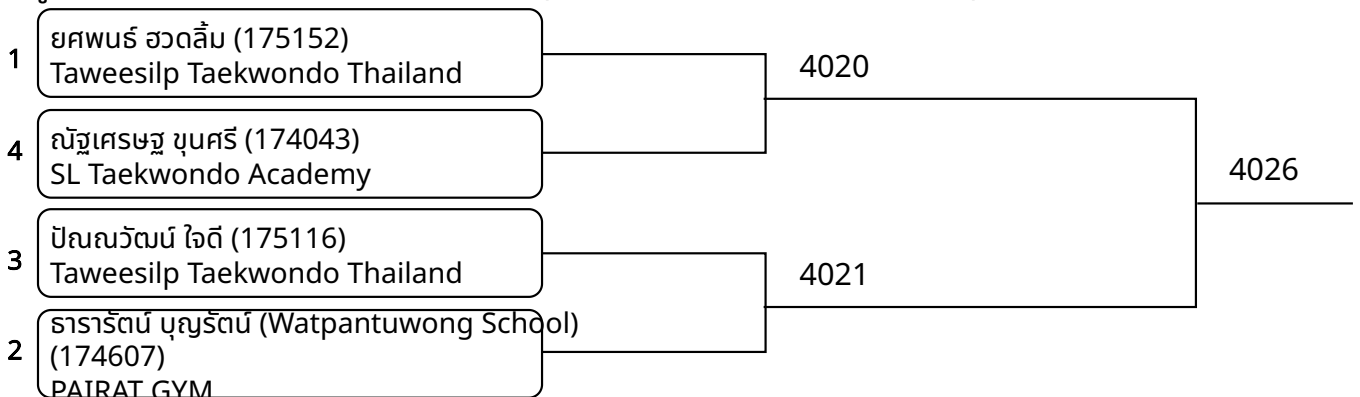

ต่อสู้กระเพาะไฟฟ้า A 11-12ปี ชาย H +46 กก. (Court: 4, Match: 3, Entries: 4)