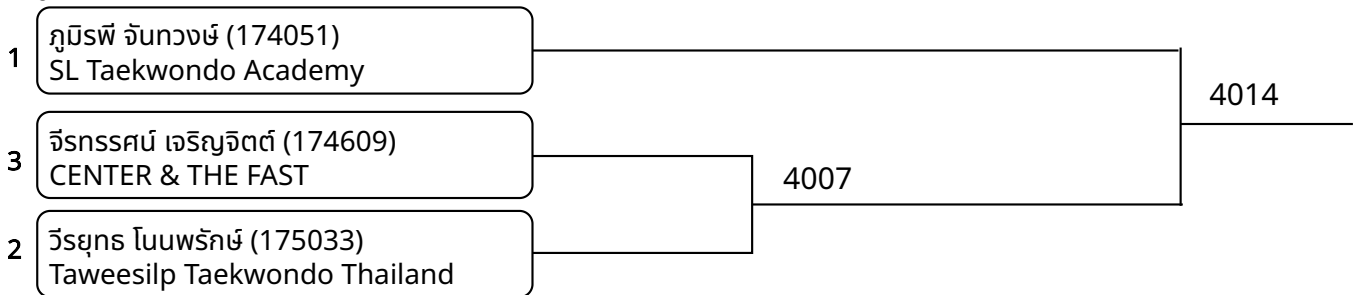

วันที่ 2025-07-05

ต่อสู้กระเพาะไฟฟ้า A 9-10ปี หญิง C 25-27 กก. (Court: 4, Match: 3, Entries: 4)

ต่อสู้กระเพาะไฟฟ้า A 9-10ปี หญิง E 29-32 กก. (Court: 4, Match: 1, Entries: 2)

ต่อสู้กระเพาะไฟฟ้า A 11-12ปี ชาย B 25-28 กก. (Court: 4, Match: 2, Entries: 3)