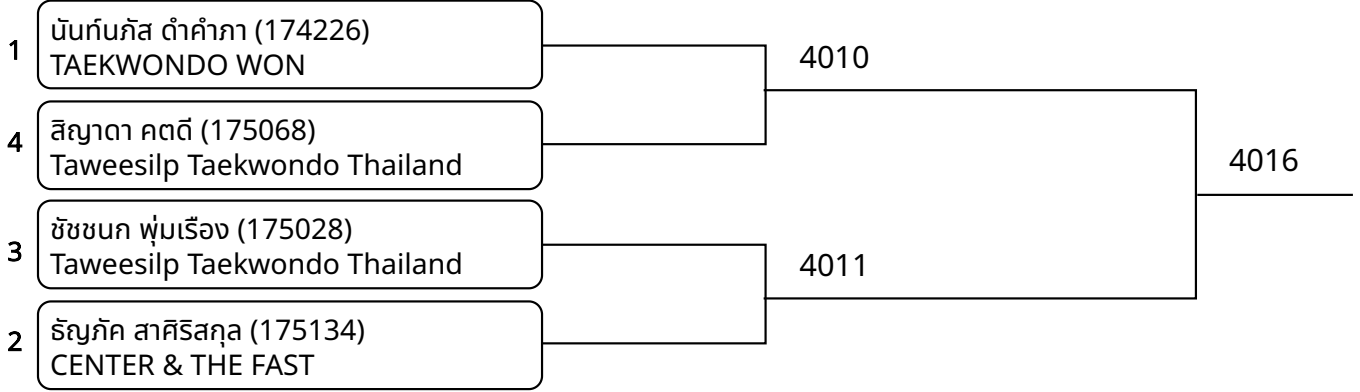

วันที่ 2025-07-05

ต่อสู้กระเพาะไฟฟ้า A 9-10ปี หญิง C 25-27 กก. (Court: 4, Match: 3, Entries: 4)