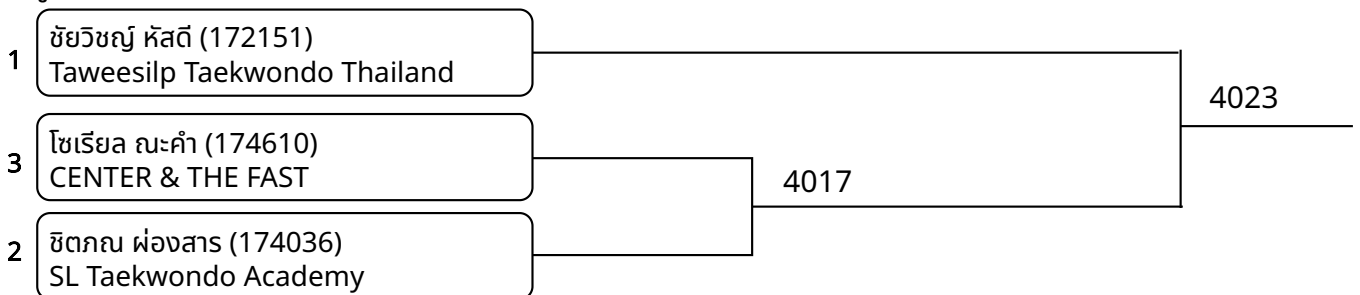

ต่อสู้กระเพาะไฟฟ้า A 11-12ปี ชาย F 38-42 กก. (Court: 4, Match: 2, Entries: 3)