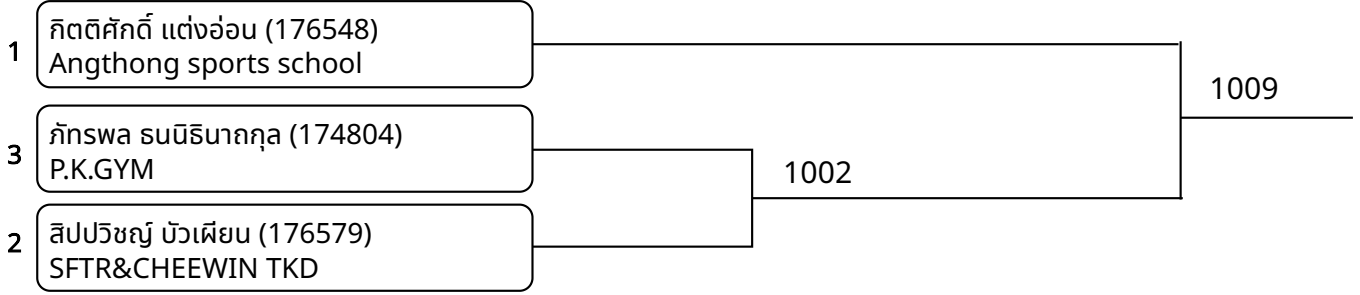

1	อุณดา ประเสริฐสังข์ (174807) P.K.GYM	1007
2	ชนัญชิตา บุญลีลา (175064) CLL TAEKWONDO	

Central Ayutthaya x Sat "กรุงเทพฯเกมส์ 2025"

วันที่ 2025-07-12

Court: 1

ต่อสู้กระเพาะไฟฟ้า A 15-17ปี ชาย A -45กก. (Court: 1, Match: 2, Entries: 3)