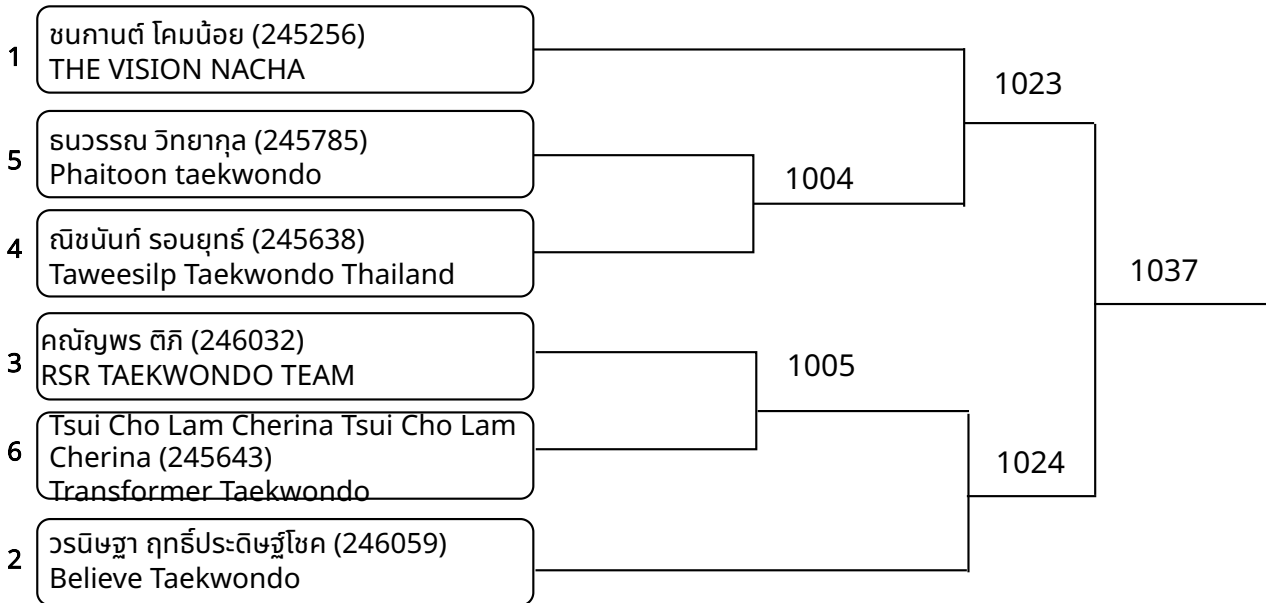

ต่อสู้กระโปก้า A 13-14ปี คณง C 35-38 Kg. (entries: 4)

ต่อสู้กระโปก้า A 13-14ปี คณง D 38-41 Kg. (entries: 6)

ต่อสู้กระโปก้า A 13-14ปี คณง G 49-53 Kg. (entries: 2)

ต่อสู้เกราะไฟฟ้า A 13-14ปี หญิง H +53 Kg. (entries: 6)