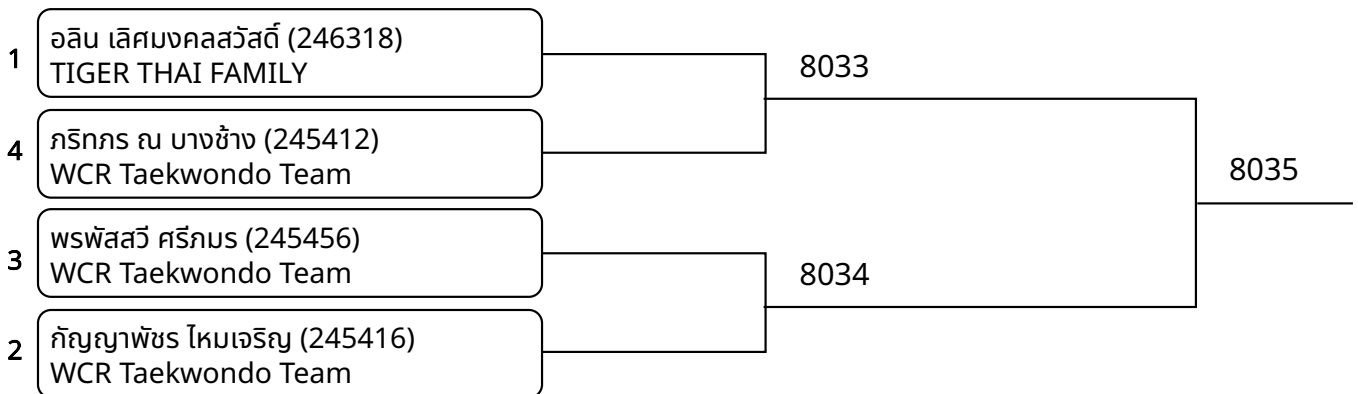

พุมเซเดี่ยว A_9-11 ปี หญิง (entries: 10)

พุมเซเดี่ยว A 12-14 ปี ชาย (entries: 5)

พุมเซเดี่ยว A 12-14 ปี หญิง (entries: 6)

พุมเซเดี่ยว A 15-17 ปี ชาย (entries: 6)

พุมเซเดี่ยว A 15-17 ปี หญิง (entries: 4)

พุมเซเดี่ยว A 18ปี+ ชาย (entries: 3)