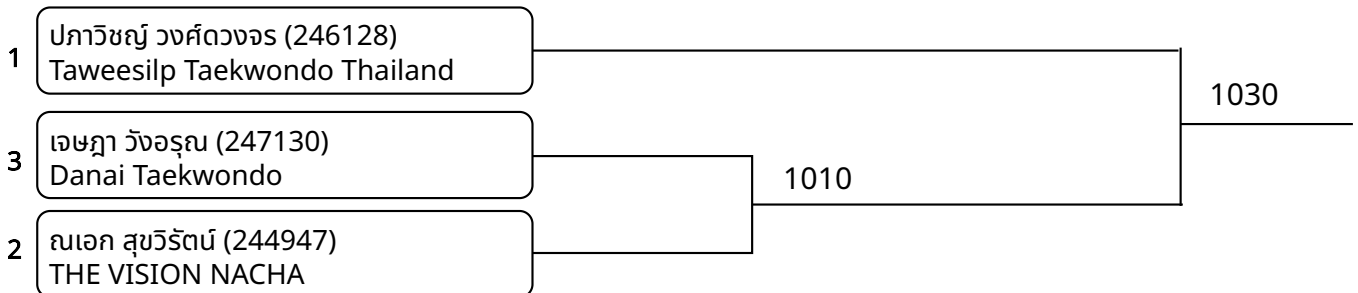

ต่อสู้เกราะไฟฟ้า A 13-14ปี ชาย G 50-54 Kg. (entries: 3)