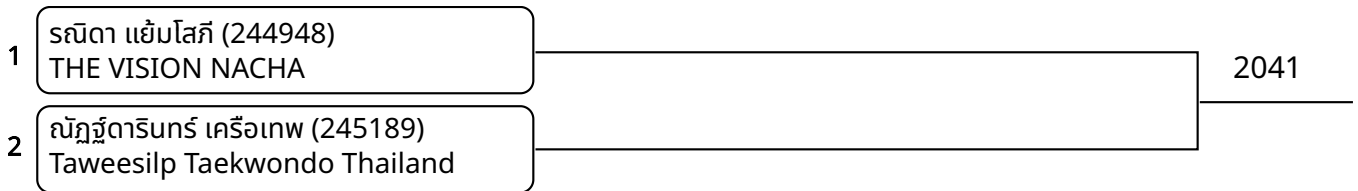

ต่อสู้เกราะไฟฟ้า A 9-10ปี หญิง G +39 Kg. (entries: 2)