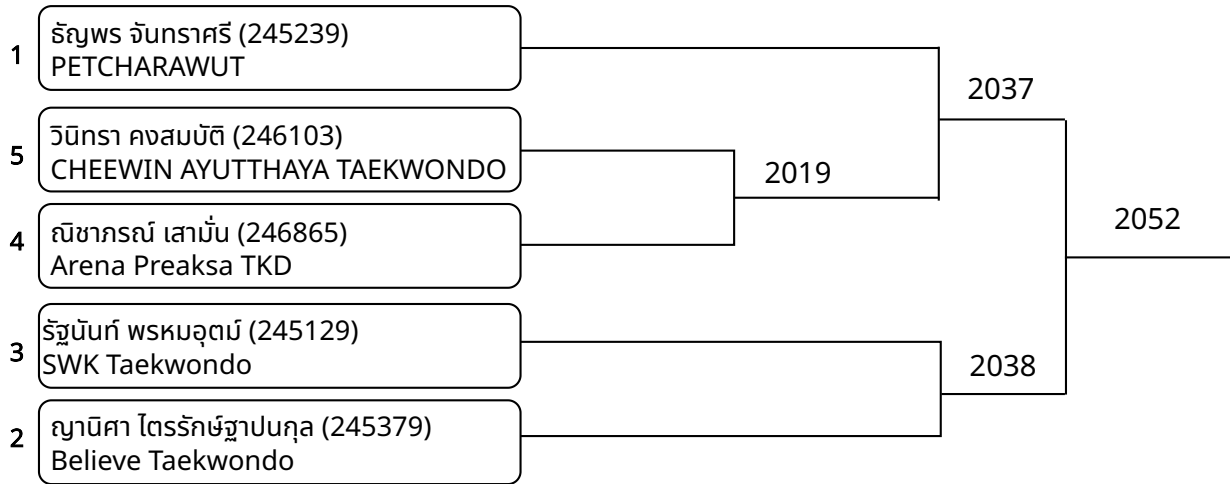

ต่อสู้กระโปก้า A 11-12ปี หลง E 35-38 Kg. (entries: 4)

ต่อสู้กระโปก้า A 11-12ปี หลง F 38-41 Kg. (entries: 7)

ต่อสู้กระโปก้า A 11-12ปี คณง G 41-43 Kg. (entries: 2)

1	อาเชย พรัก (246075) TIGER THAI FAMILY		2042
2	เปมิกา โขติกุลมา (245195) Taweetilp Taekwondo Thailand		