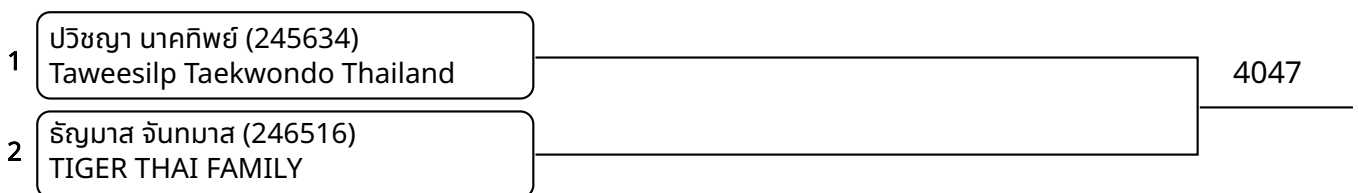

ต่อสู้กระโปก้า B 11-12ปี ชาย I +45 Kg. (entries: 6)

ต่อสู้กระโปก้า B 11-12ปี หญิง B 25-29 Kg. (entries: 4)

ต่อสู้กระโปก้า B 11-12ปี หญิง C 29-32 Kg. (entries: 3)

ต่อสู้กระโปก้า B 11-12ปี หญิง D 32-35 Kg. (entries: 2)