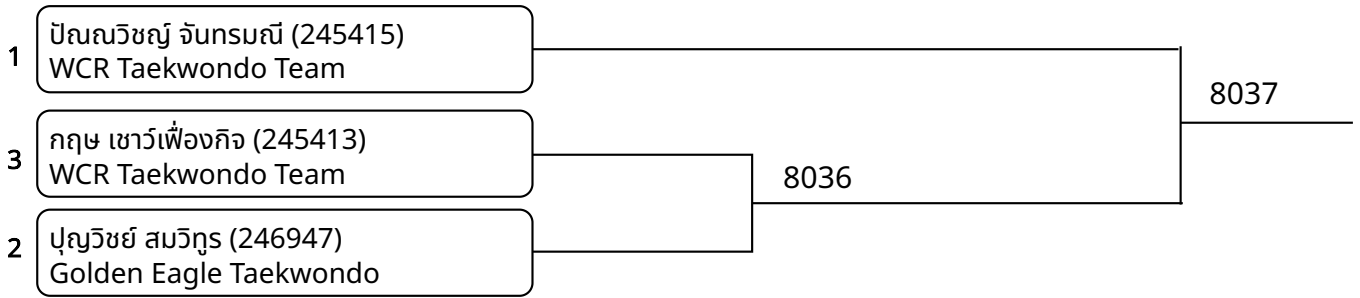

พุมเซเดี่ยว A_9-11 ปี หญิง (entries: 10)

พุมเซเดี่ยว A 12-14 ปี ชาย (entries: 5)

พุมเซเดี่ยว A 12-14 ปี หญิง (entries: 6)

พุมเซเดี่ยว A 15-17 ปี ชาย (entries: 6)

พุมเซเดี่ยว A 15-17 ปี หญิง (entries: 4)

พุมเซเดี่ยว A 18ปี+ ชาย (entries: 3)