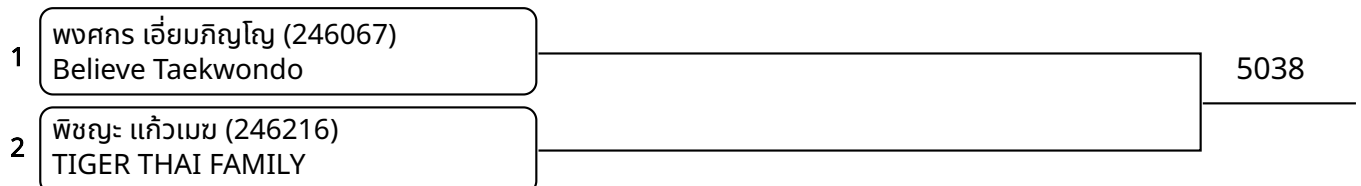

ต่อสู้ B 7-8ปี ชาย B 20-23 Kg. (entries: 9)

ต่อสู้ B 7-8ปี ชาย C 23-26 Kg. (entries: 13)

ต่อสู้ B 7-8ปี ชาย D 26-30 Kg. (entries: 2)

ต่อสู้ B 7-8ปี ชาย E +30 Kg. (entries: 4)

ต่อสู้ B 7-8ปี หญิง A -20 Kg. (entries: 2)