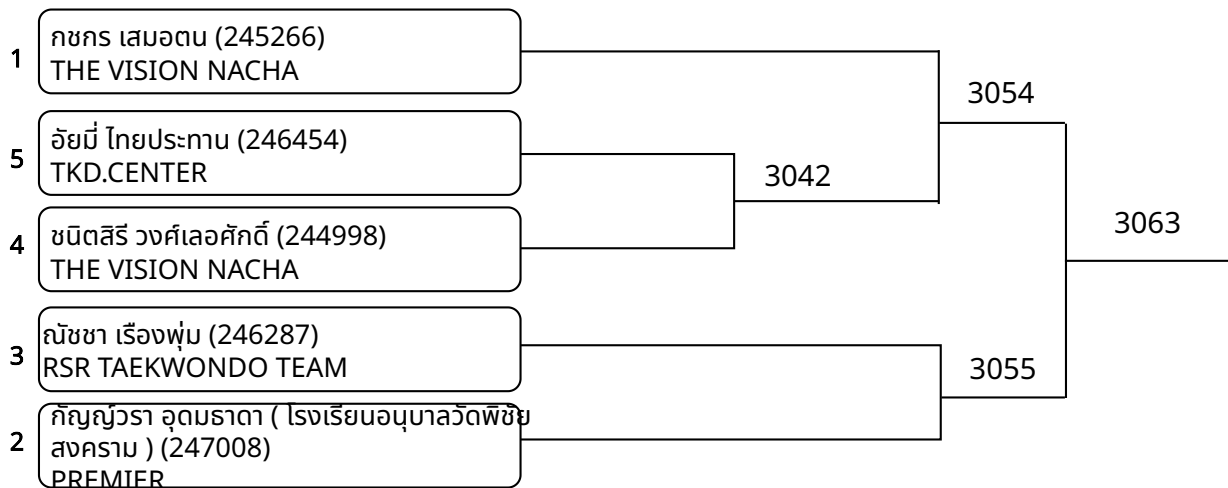

ต่อสู้กระโปก้า A 11-12ปี หญิง B 25-29 Kg. (entries: 5)