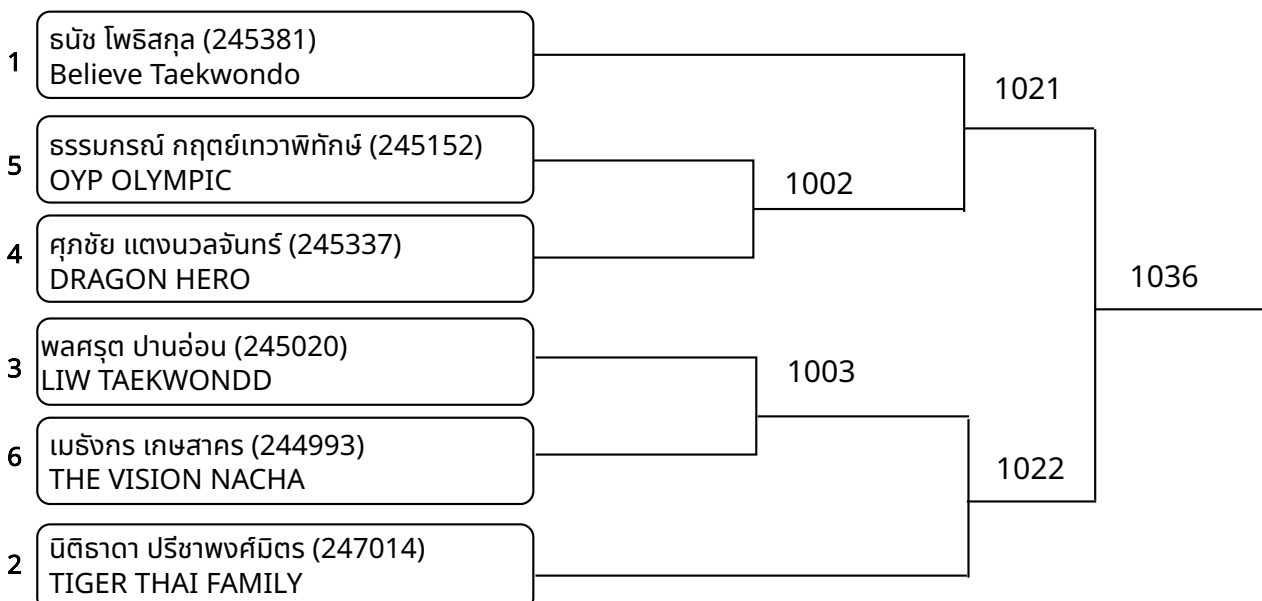

ต่อสู้กระโปก้า A 13-14ปี คณง C 35-38 Kg. (entries: 4)

ต่อสู้กระโปก้า A 13-14ปี คณง D 38-41 Kg. (entries: 6)

ต่อสู้กระโปก้า A 13-14ปี คณง G 49-53 Kg. (entries: 2)

ต่อสู้เกราะไฟฟ้า A 13-14ปี หญิง H +53 Kg. (entries: 6)