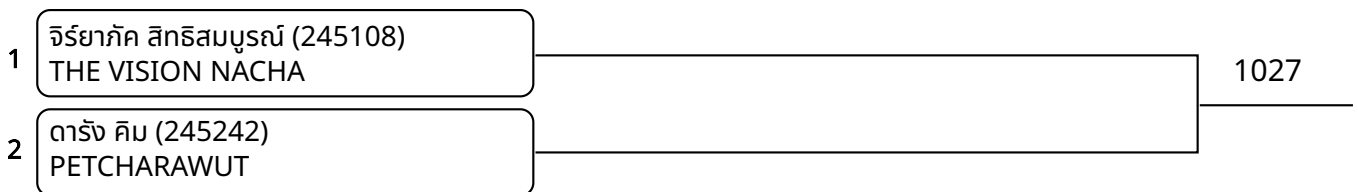

ต่อสู้กระโปก้า A 13-14ปี คณง G 49-53 Kg. (entries: 2)