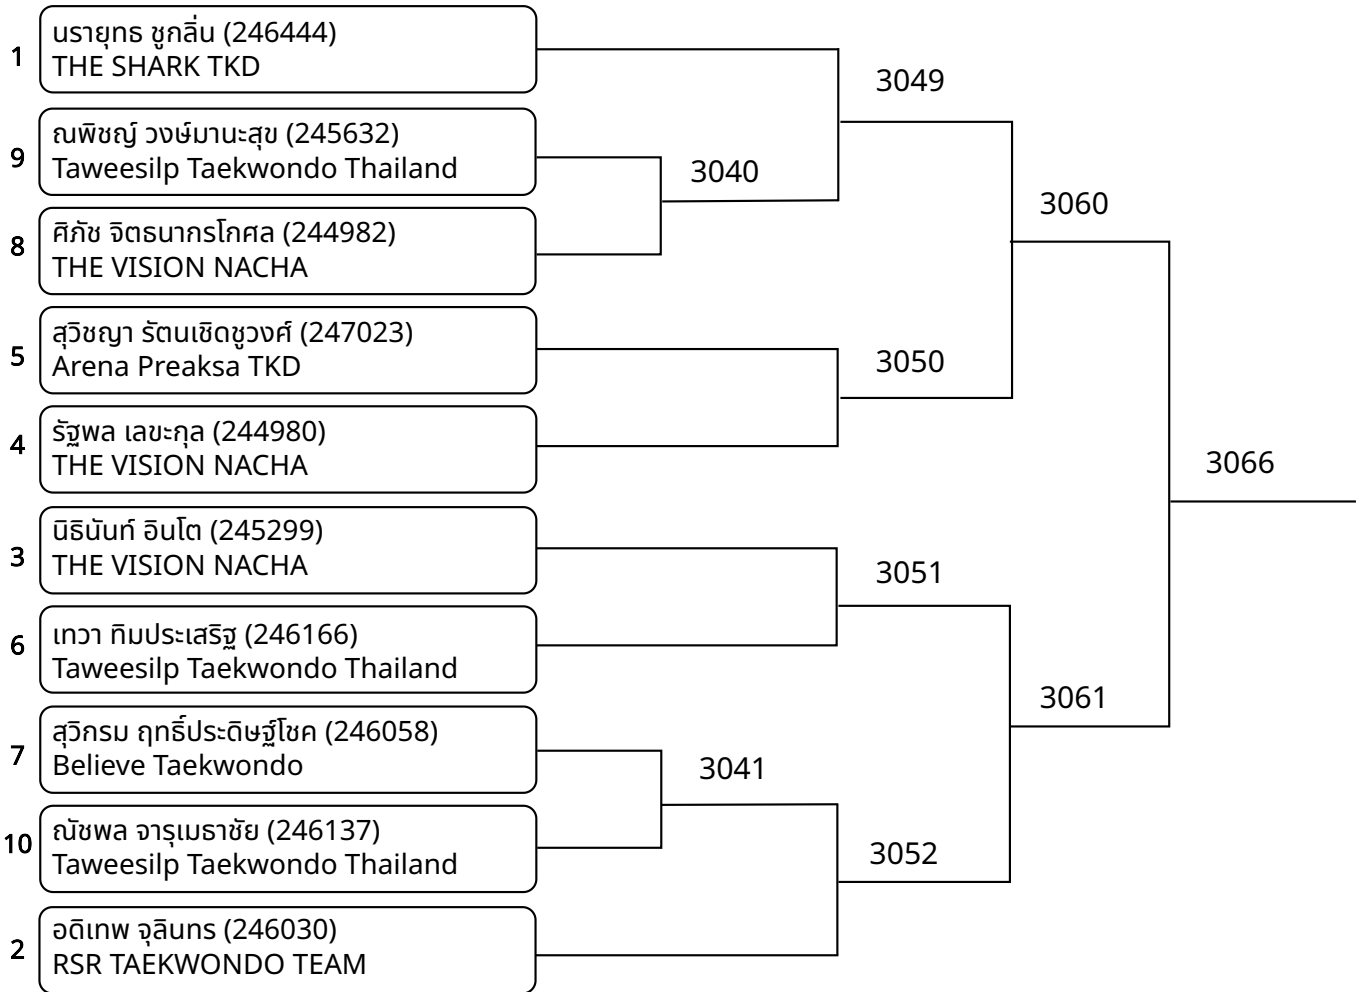

ต่อสู้กระโปก้า A 11-12ปี ชาย D 32-35 Kg. (entries: 10)