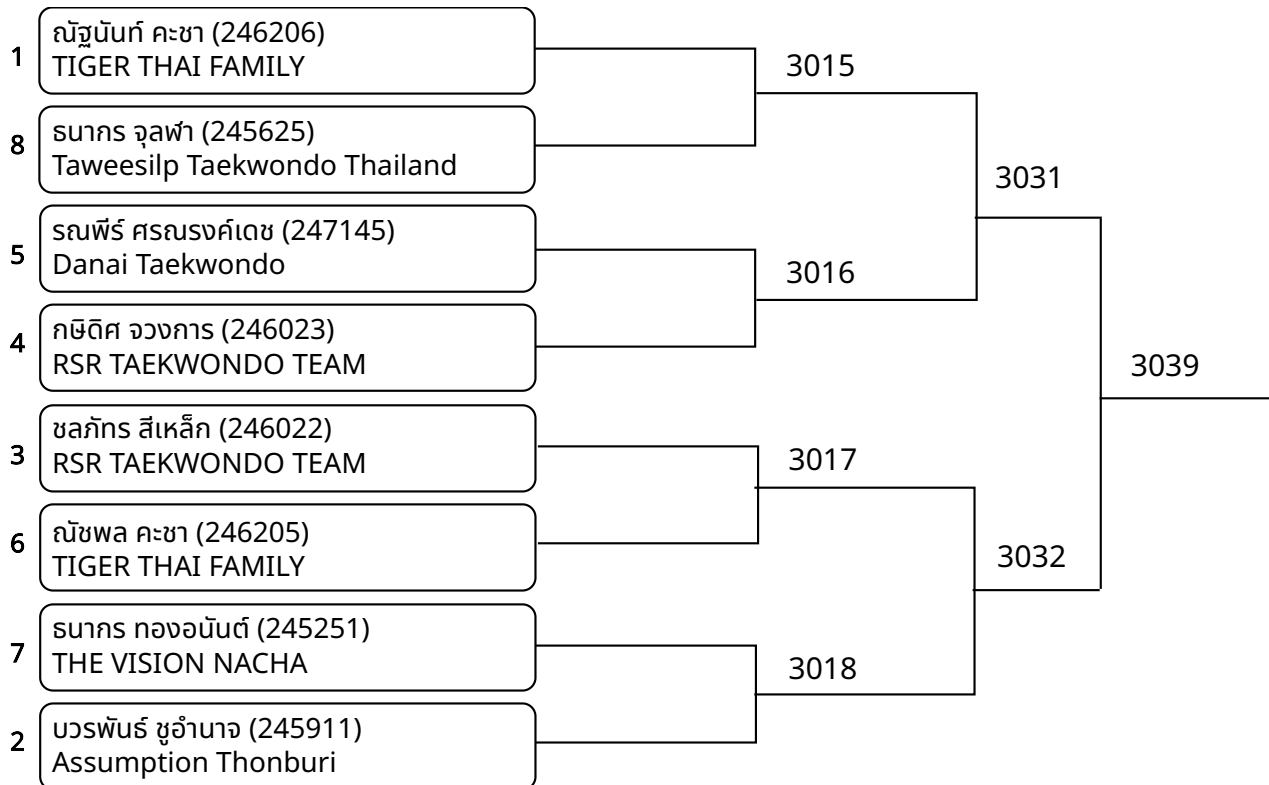

ต่อสู้กระโปก้า A 9-10ปี ชาย C 25-28 Kg. (entries: 8)