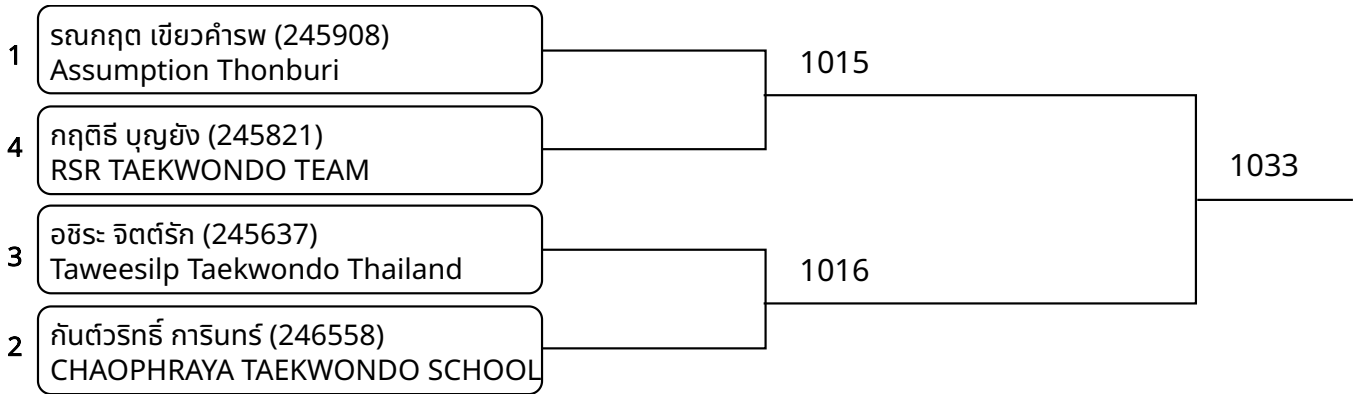

ต่อสู้เกราะไฟฟ้า A 13-14ปี ชาย E 44-47 Kg. (entries: 4)