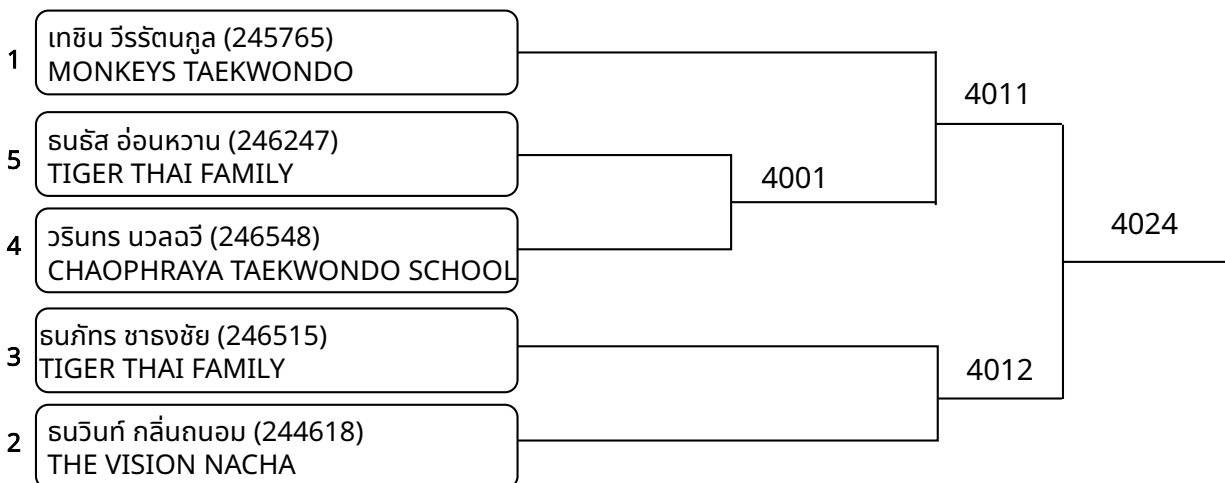

ต่อสู้เกราะไฟฟ้า B 9-10ปี ชาย D 28-31 Kg. (entries: 5)