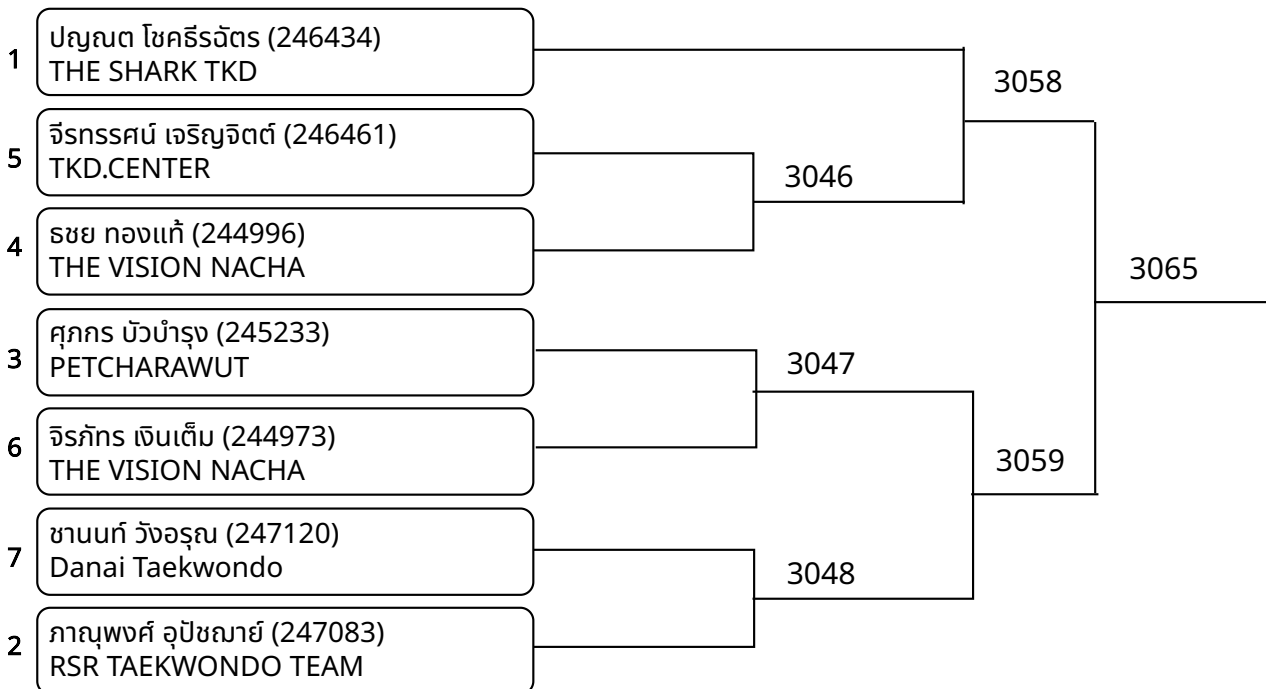

ต่อสู้กระโปก้า A 11-12ปี ชาย C 29-32 Kg. (entries: 7)