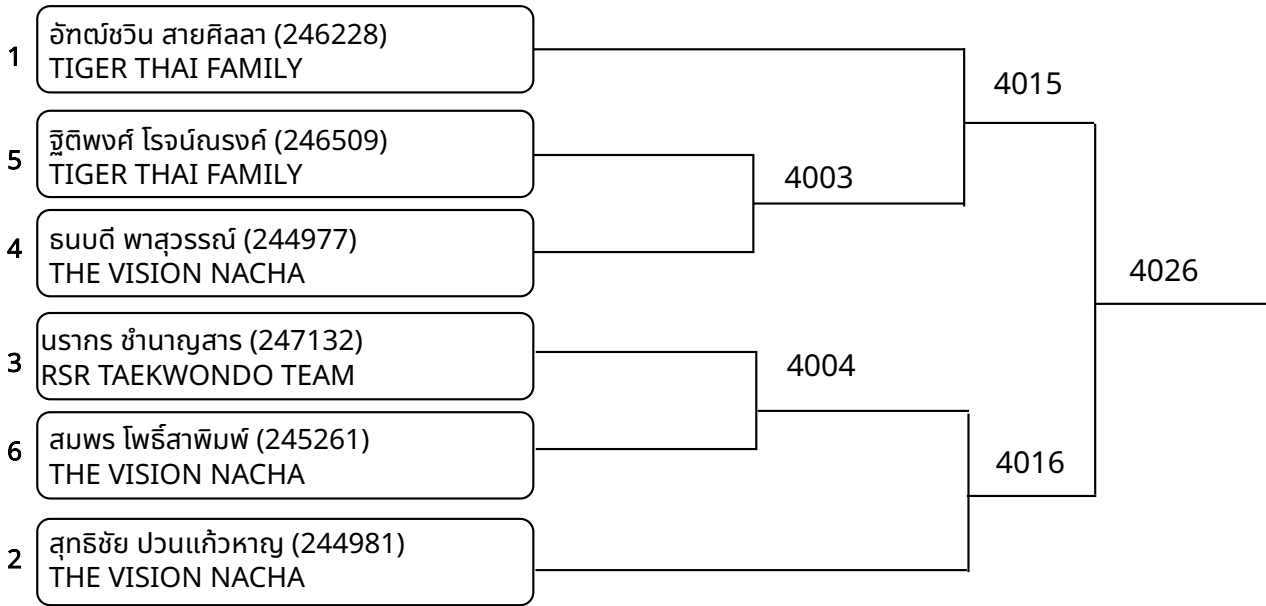

ต่อสู้เกราะไฟฟ้า B 9-10ปี ชาย B 23-25 Kg. (entries: 6)