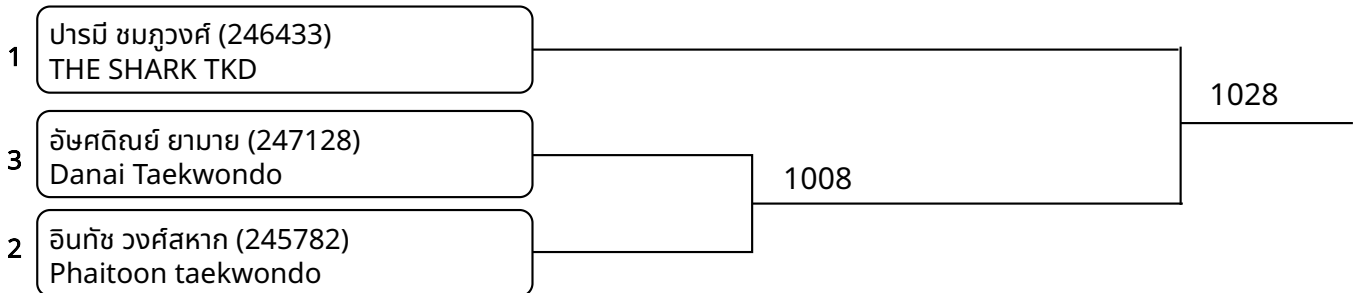

ต่อสู้เกราะไฟฟ้า A 13-14ปี ชาย A -35 Kg. (entries: 4)

ต่อสู้เกราะไฟฟ้า A 13-14ปี ชาย B 35-38 Kg. (entries: 4)

ต่อสู้เกราะไฟฟ้า A 13-14ปี ชาย C 38-41 Kg. (entries: 3)

ต่อสู้เกราะไฟฟ้า A 13-14ปี ชาย D 41-44 Kg. (entries: 5)