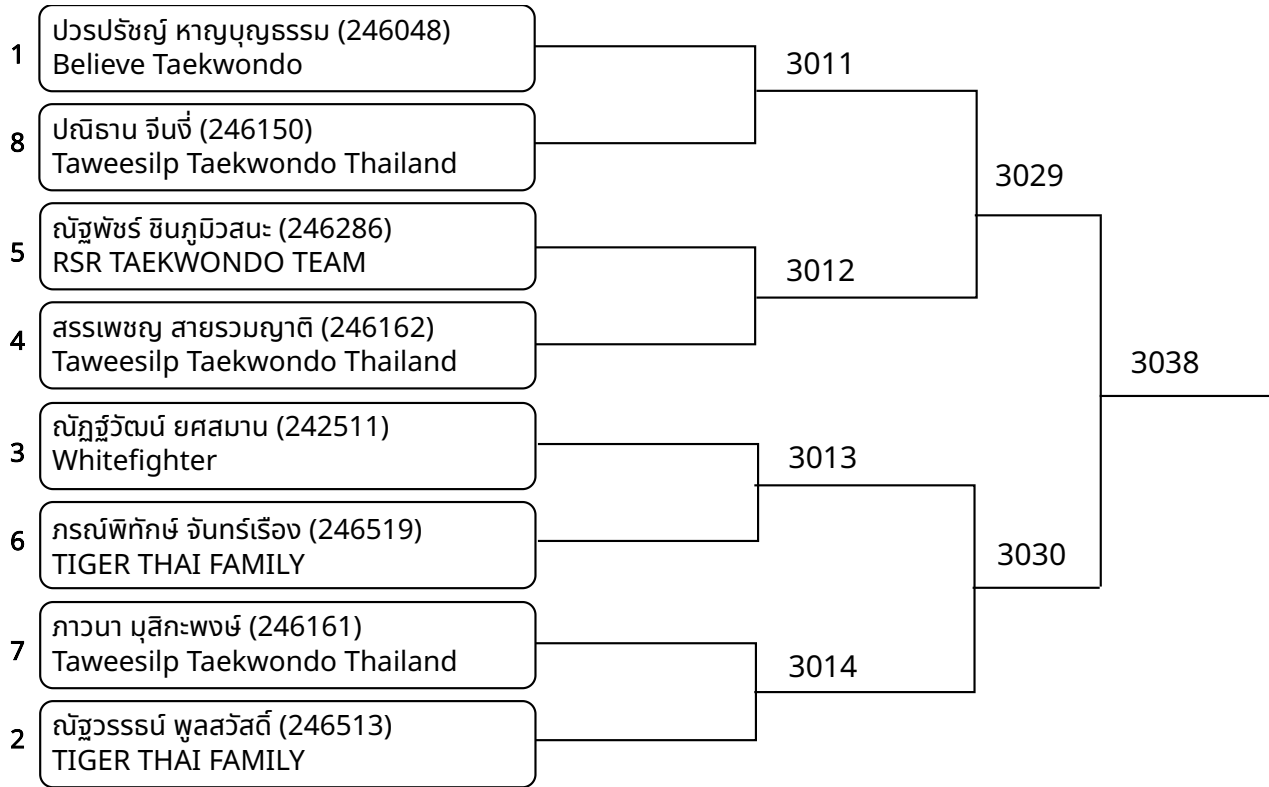

ต่อสู้กระโปก้า A 9-10ปี ชาย B 23-25 Kg. (entries: 8)