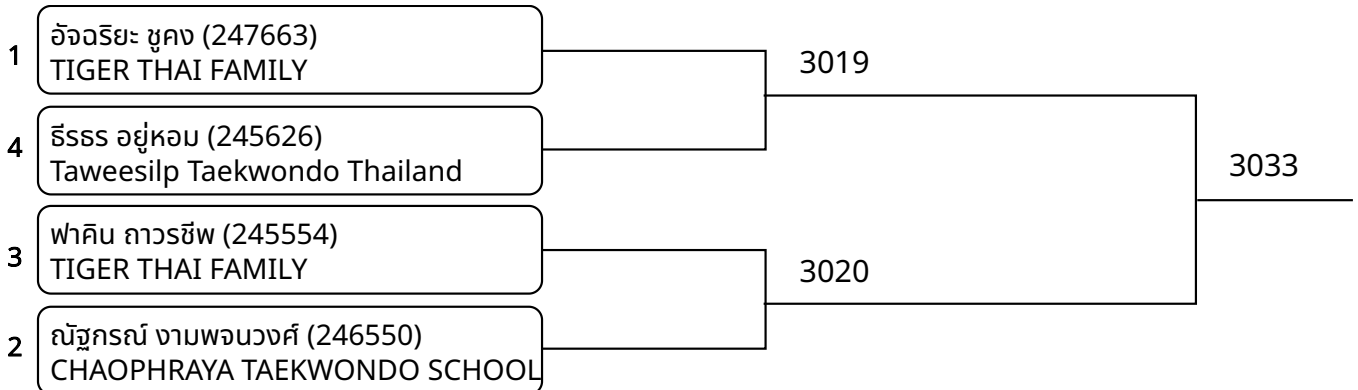

ต่อสู้เกราะไฟฟ้า A 9-10ปี ชาย E 31-35 Kg. (entries: 4)