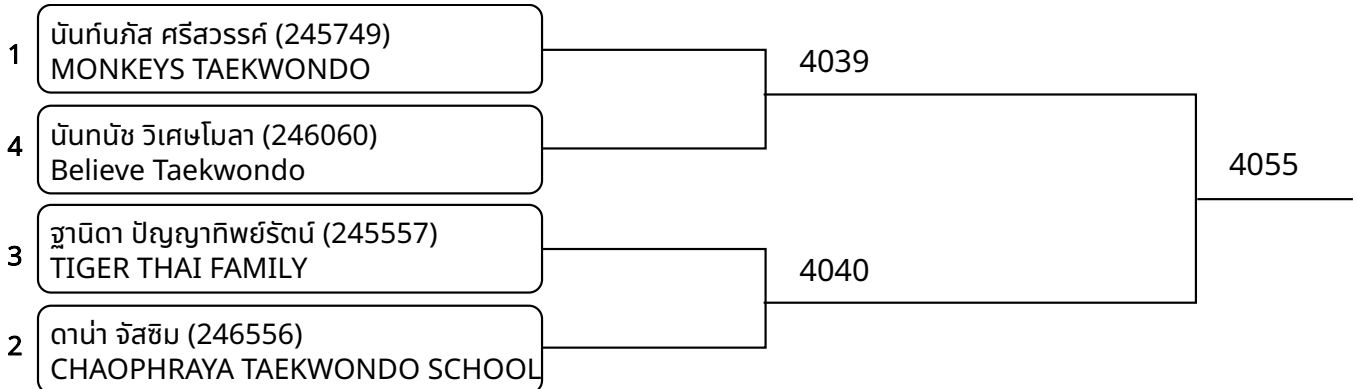

ต่อสู้กระโปก้า B 11-12ปี หญิง B 25-29 Kg. (entries: 4)