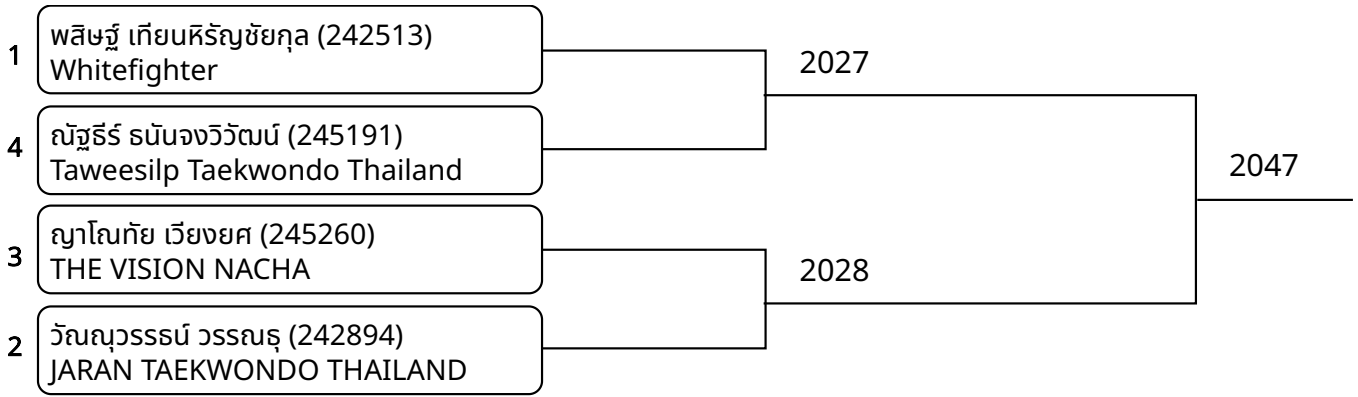

ต่อสู้กระโปก้า A 11-12ปี ชาย F 38-41 Kg. (entries: 4)