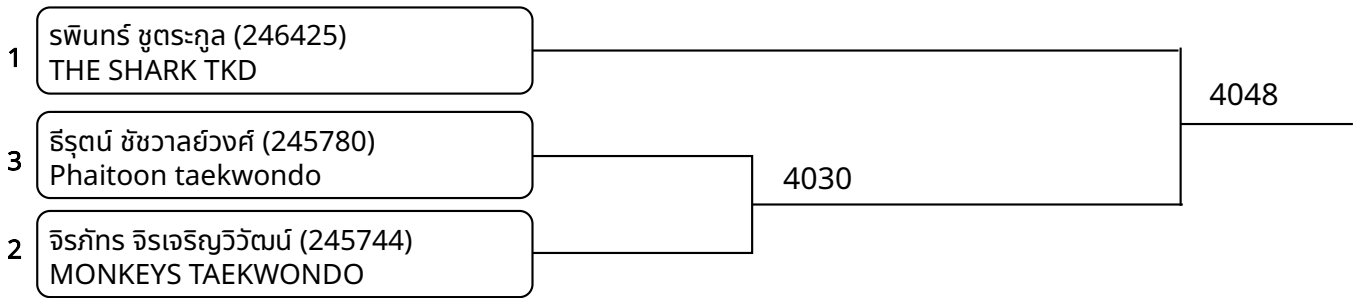

ต่อสู้กระโปก้า B 11-12ปี ชาย B 25-29 Kg. (entries: 3)