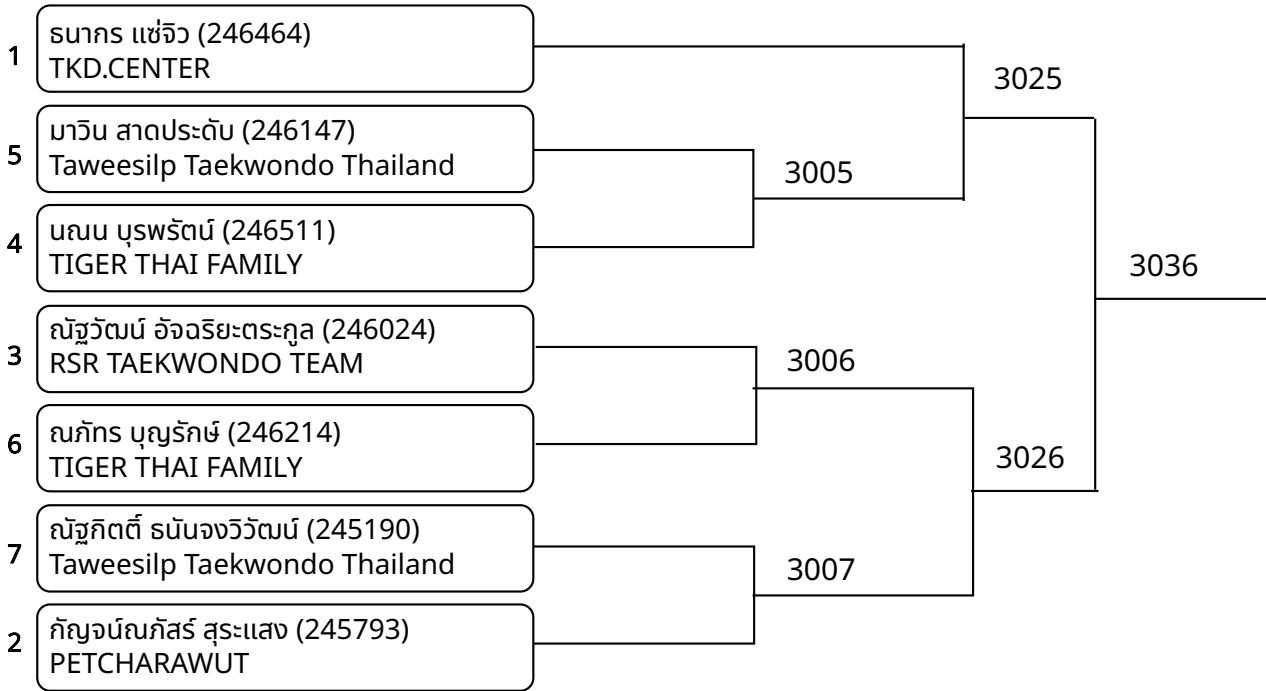

ต่อสู้เกราะไฟฟ้า A 9-10ปี ชาย D 28-31 Kg. (entries: 7)