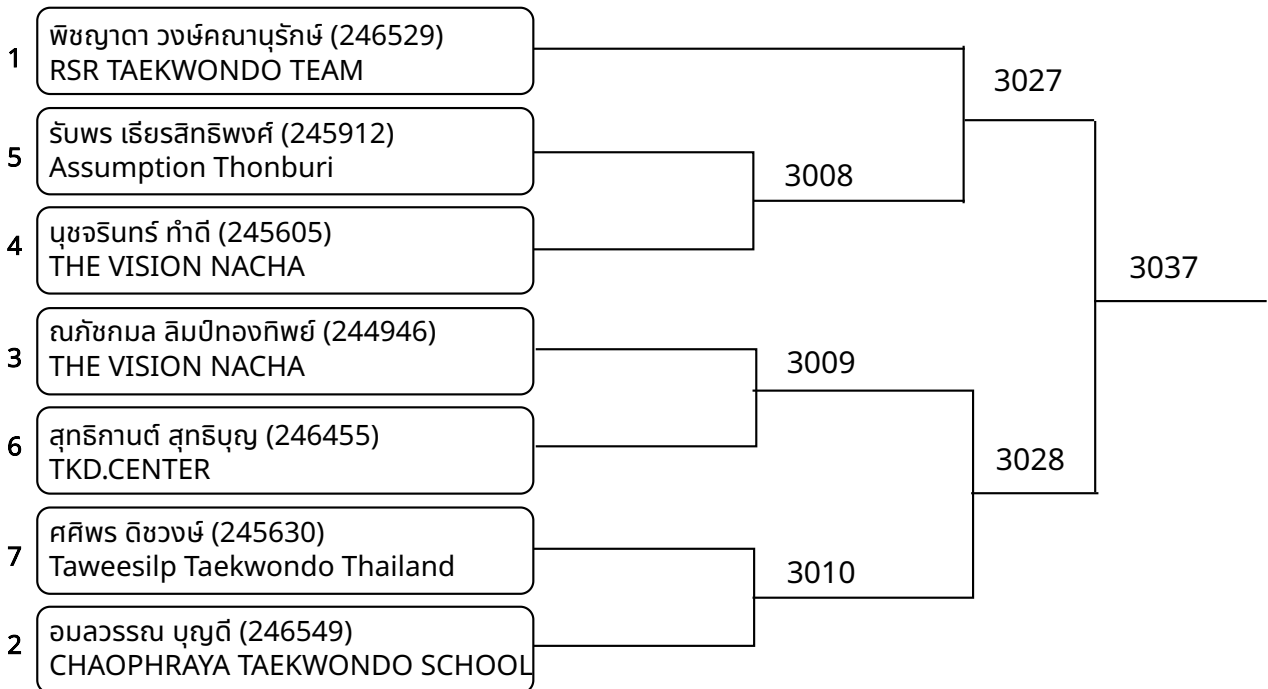

ต่อสู้เกราะไฟฟ้า A 9-10ปี หญิง B 23-25 Kg. (entries: 6)

ต่อสู้กระโปก้า A 9-10ปี คณง C 25-28 Kg. (entries: 6)

ต่อสู้กระโปก้า A 9-10ปี คณง D 28-31 Kg. (entries: 7)

ต่อสู้กระโปก้า A 11-12ปี ชาย B 25-29 Kg. (entries: 7)