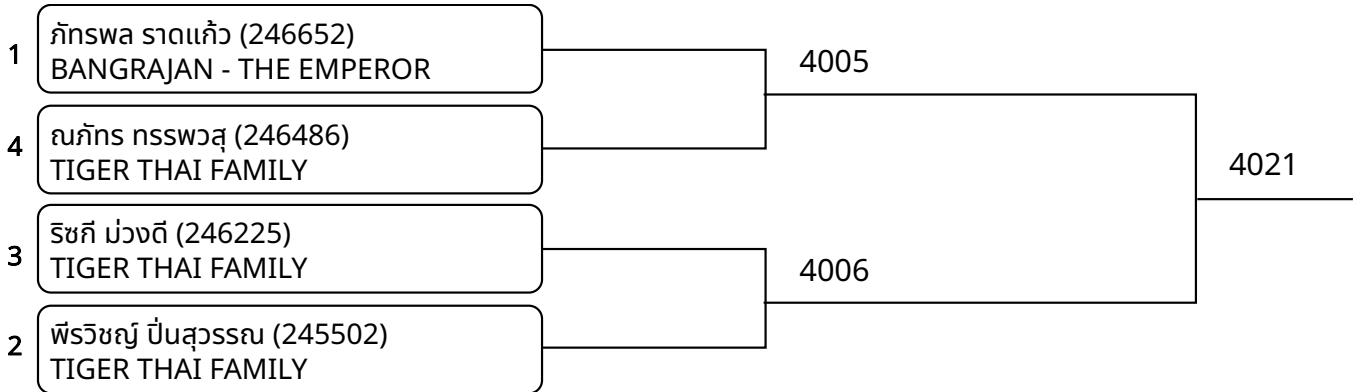

ต่อสู้เกราะไฟฟ้า B 9-10ปี ชาย C 25-28 Kg. (entries: 4)