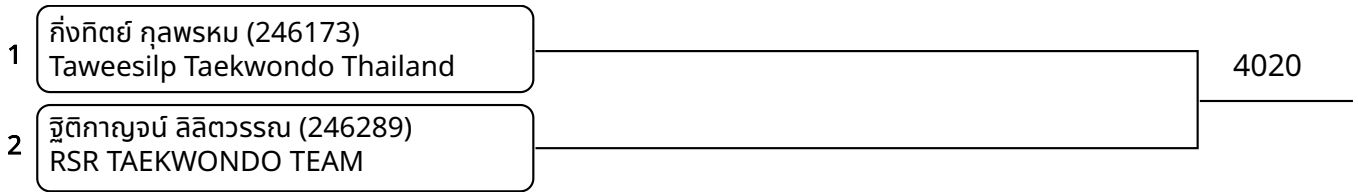

ต่อสู้กระโปก้า B 9-10ปี หลง F 35-39 Kg. (entries: 2)