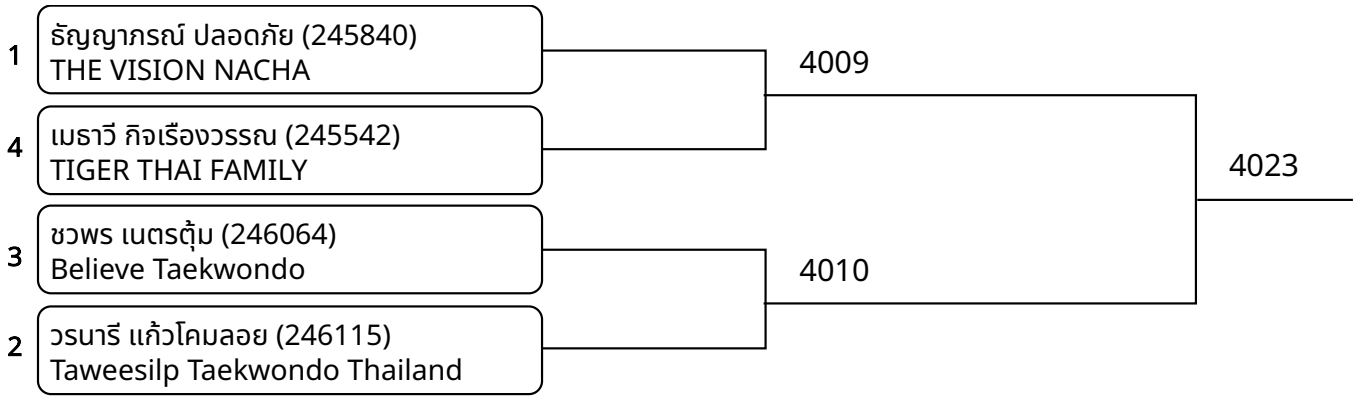

ต่อสู้กระโปก้า B 9-10ปี หลง E 31-35 Kg. (entries: 4)