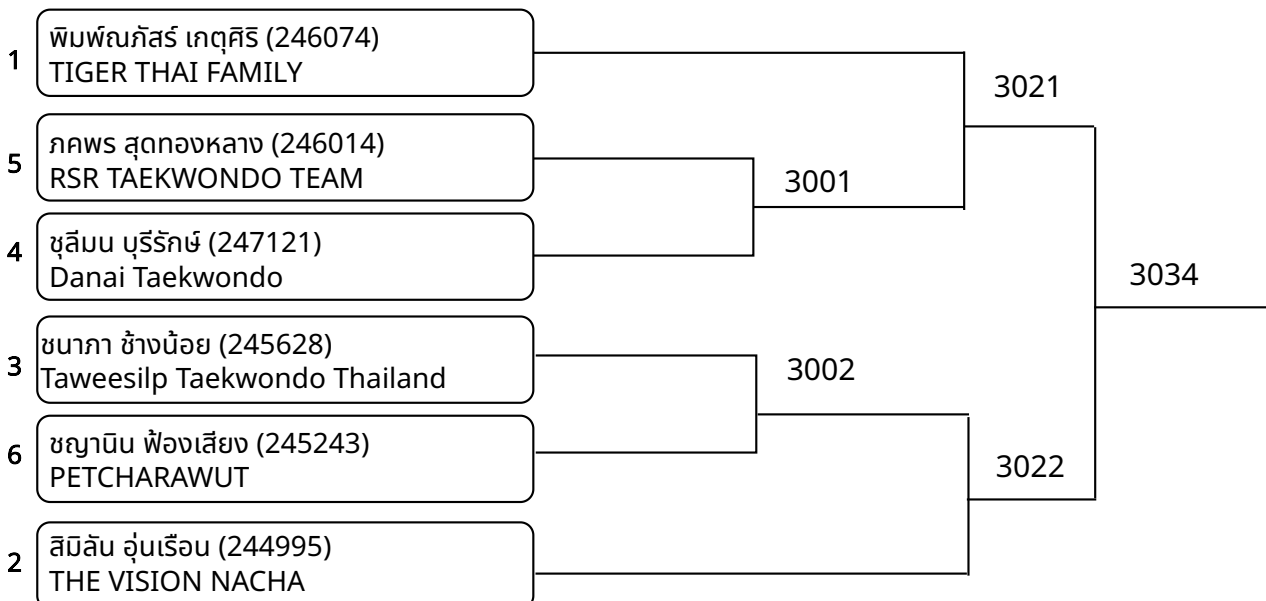

ต่อสู้เกราะไฟฟ้า A 9-10ปี หญิง B 23-25 Kg. (entries: 6)