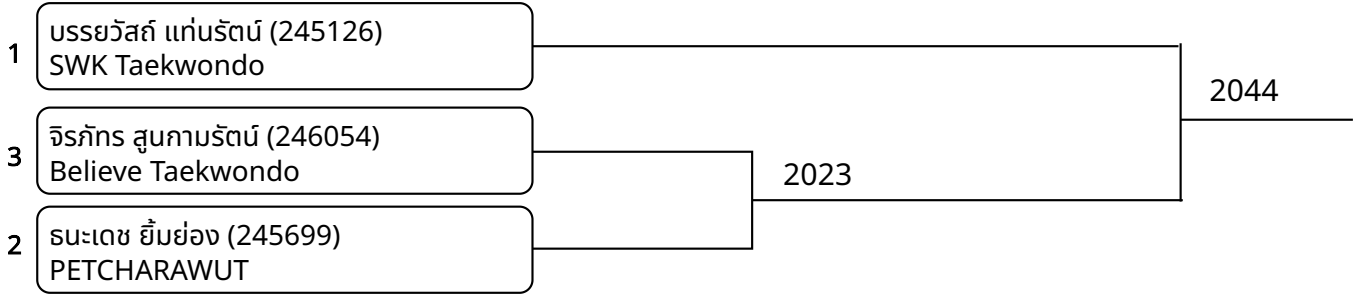

ต่อสู้เกราะไฟฟ้า A 9-10ปี ชาย F 35-39 Kg. (entries: 3)