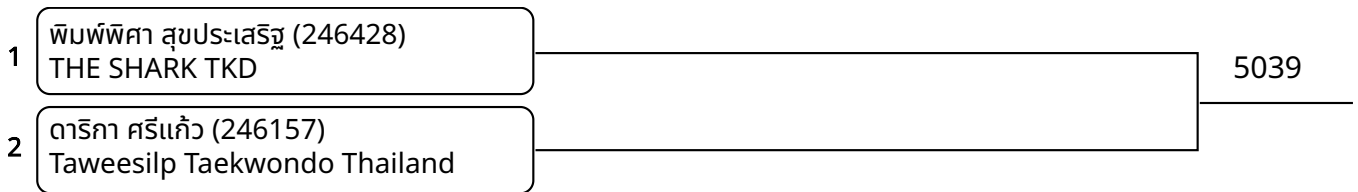

ต่อสู้ B 7-8ปี ชาย B 20-23 Kg. (entries: 9)

ต่อสู้ B 7-8ปี ชาย C 23-26 Kg. (entries: 13)

ต่อสู้ B 7-8ปี ชาย D 26-30 Kg. (entries: 2)

ต่อสู้ B 7-8ปี ชาย E +30 Kg. (entries: 4)

ต่อสู้ B 7-8ปี หญิง A -20 Kg. (entries: 2)