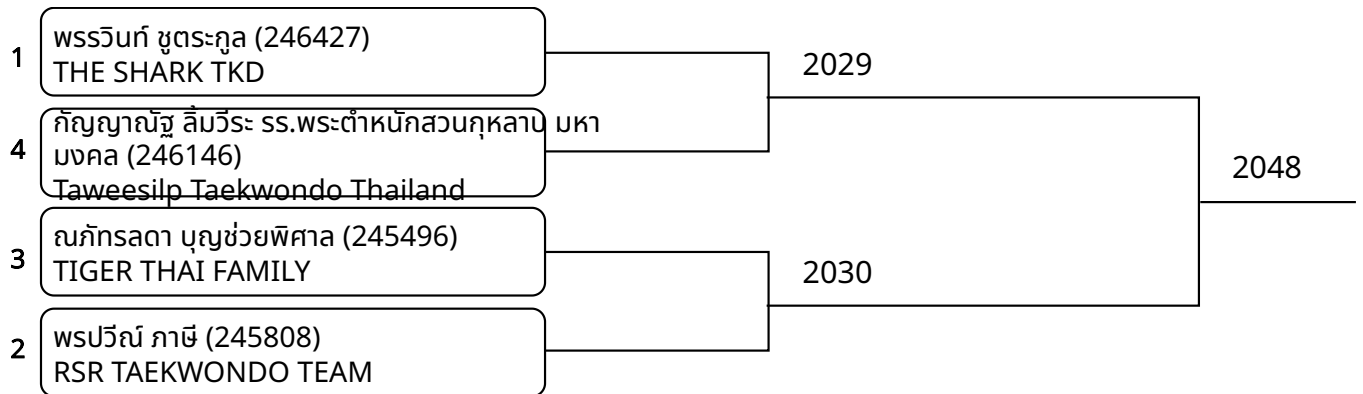

ต่อสู้กระโปก้า A 11-12ปี หลง E 35-38 Kg. (entries: 4)

ต่อสู้กระโปก้า A 11-12ปี หลง F 38-41 Kg. (entries: 7)

ต่อสู้กระโปก้า A 11-12ปี คณง G 41-43 Kg. (entries: 2)

1	อาเชย พรัก (246075) TIGER THAI FAMILY		2042
2	เปมิกา โขติกุลมา (245195) Taweetilp Taekwondo Thailand		