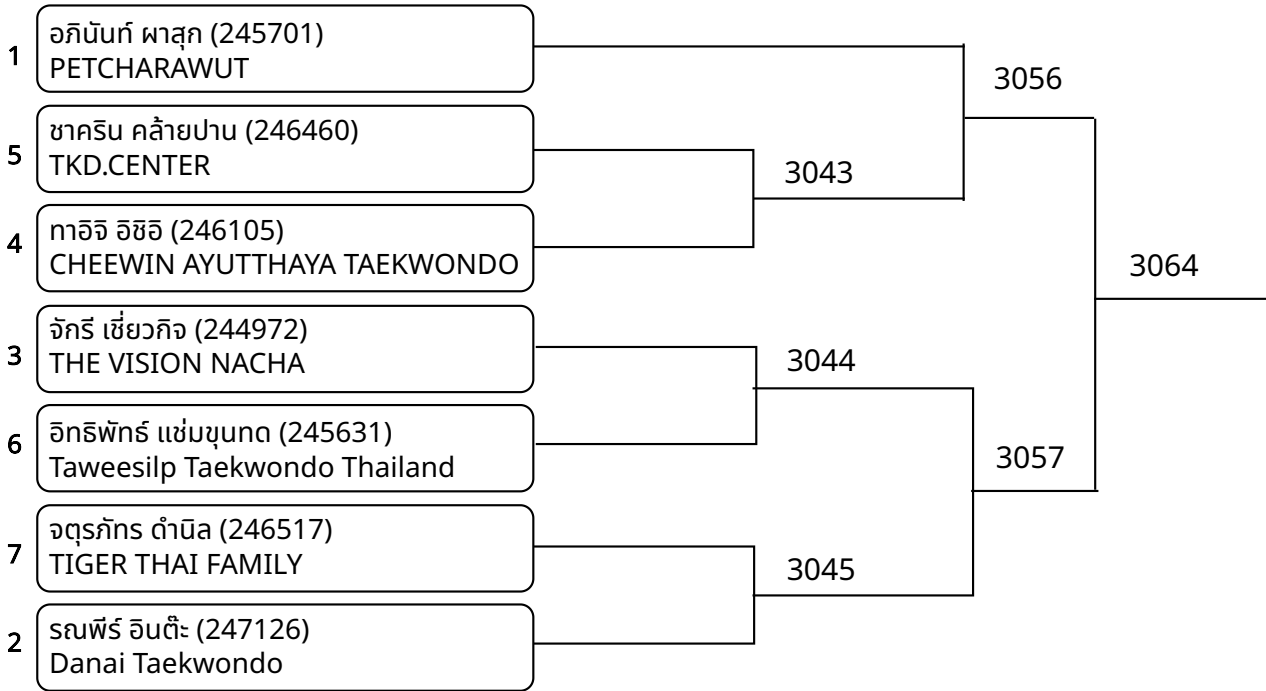

ต่อสู้เกราะไฟฟ้า A 9-10ปี หญิง B 23-25 Kg. (entries: 6)

ต่อสู้กระโปก้า A 9-10ปี คณง C 25-28 Kg. (entries: 6)

ต่อสู้กระโปก้า A 9-10ปี คณง D 28-31 Kg. (entries: 7)

ต่อสู้กระโปก้า A 11-12ปี ชาย B 25-29 Kg. (entries: 7)