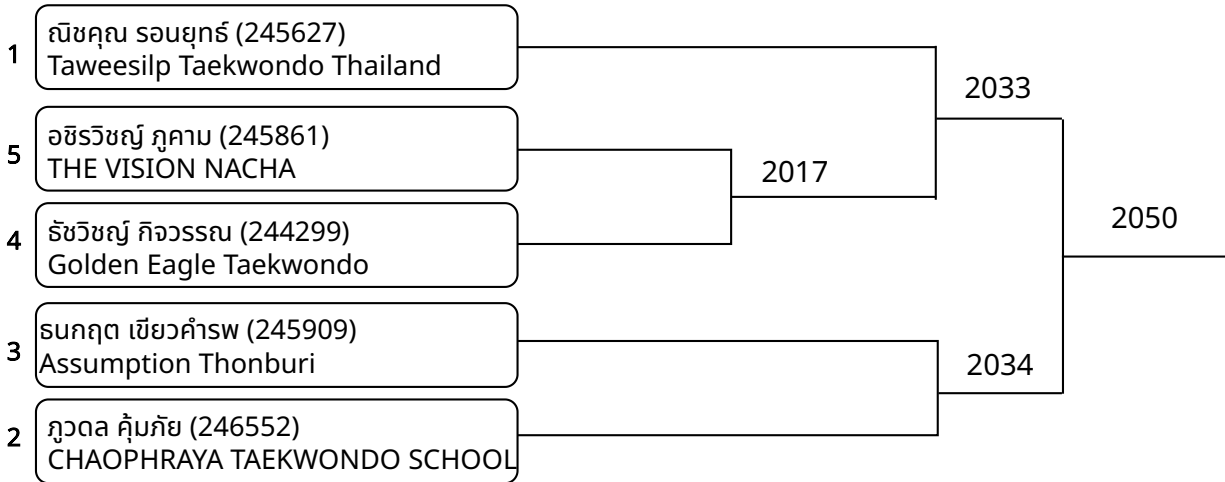

ต่อสู้เกราะไฟฟ้า A 9-10ปี ชาย G +39 Kg. (entries: 5)