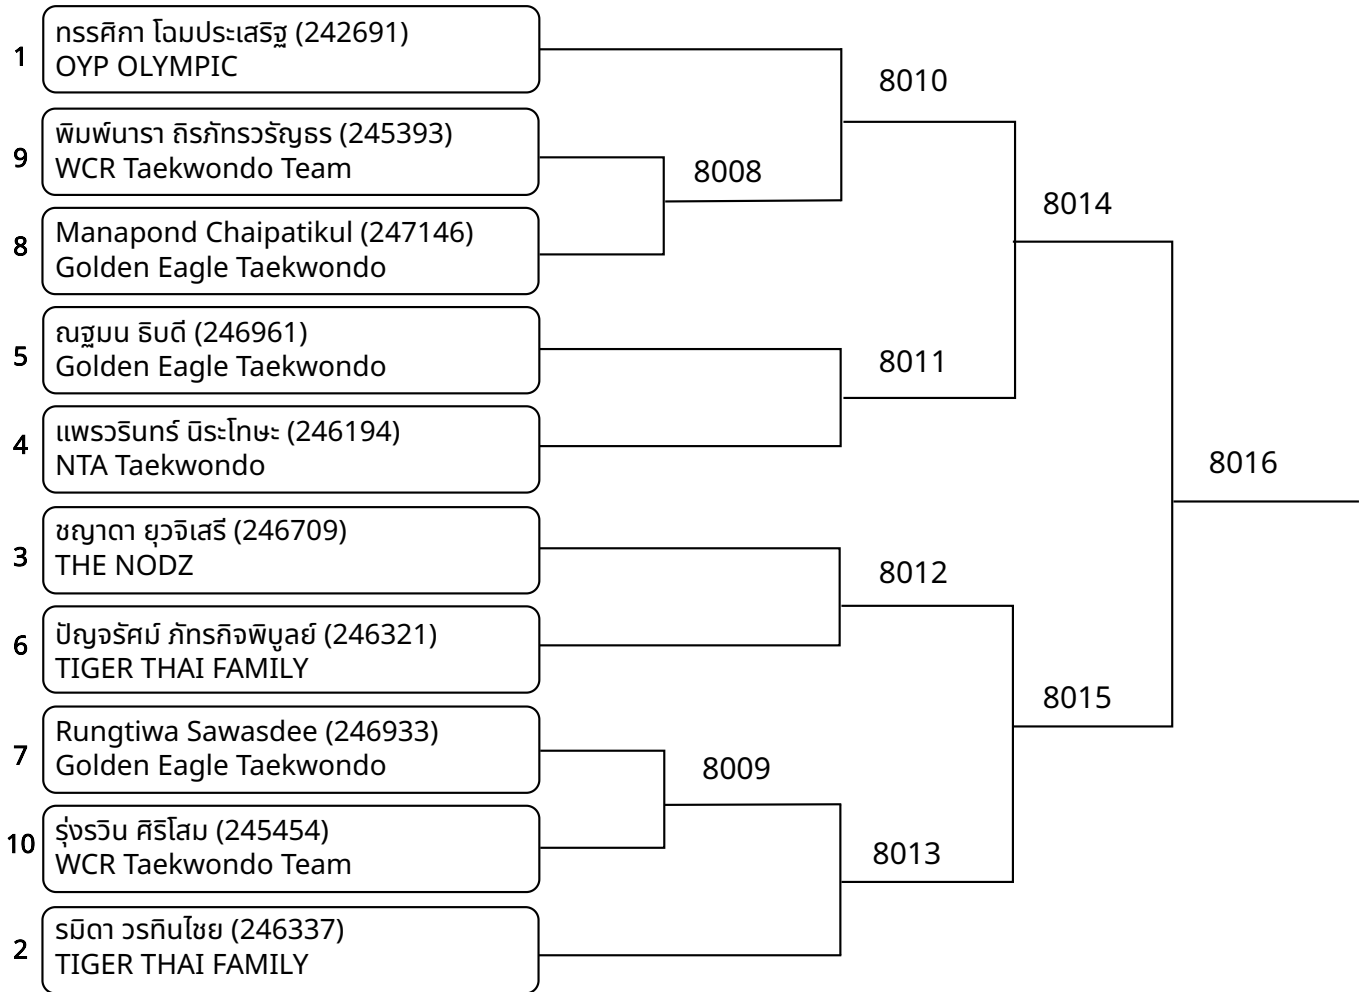

พุมเซเดี่ยว A_9-11 ปี หญิง (entries: 10)