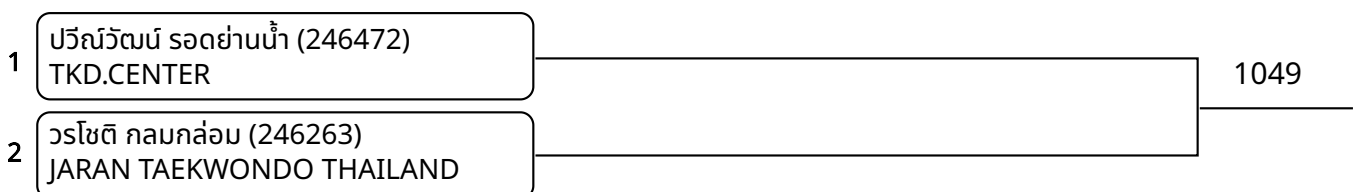

ต่อสู้เกราะไฟฟ้า A 15-17ปี ชาย B 45-48 Kg. (entries: 2)