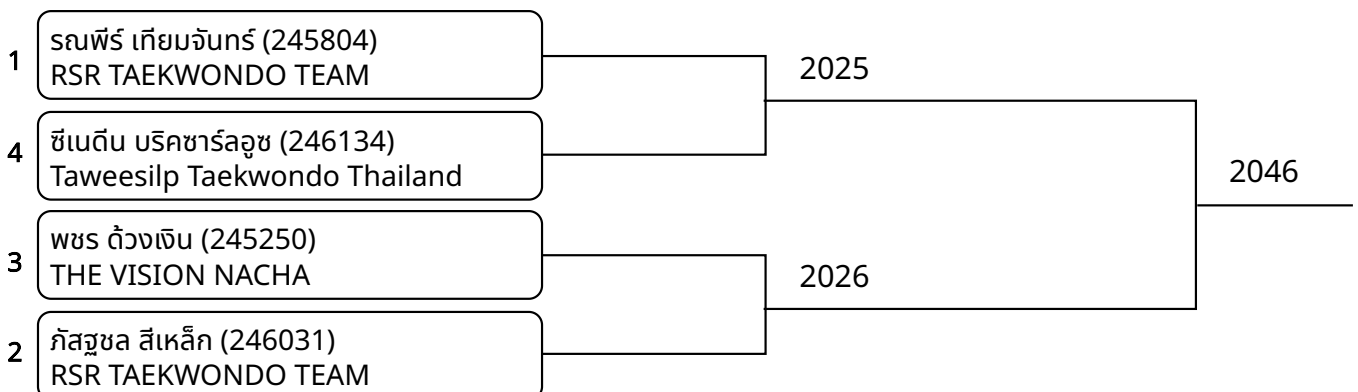

ต่อสู้เกราะไฟฟ้า A 9-10ปี ชาย F 35-39 Kg. (entries: 3)

ต่อสู้เกราะไฟฟ้า A 9-10ปี ชาย G +39 Kg. (entries: 5)

ต่อสู้เกราะไฟฟ้า A 9-10ปี หญิง G +39 Kg. (entries: 2)

ต่อสู้เกราะไฟฟ้า A 11-12ปี ชาย E 35-38 Kg. (entries: 4)