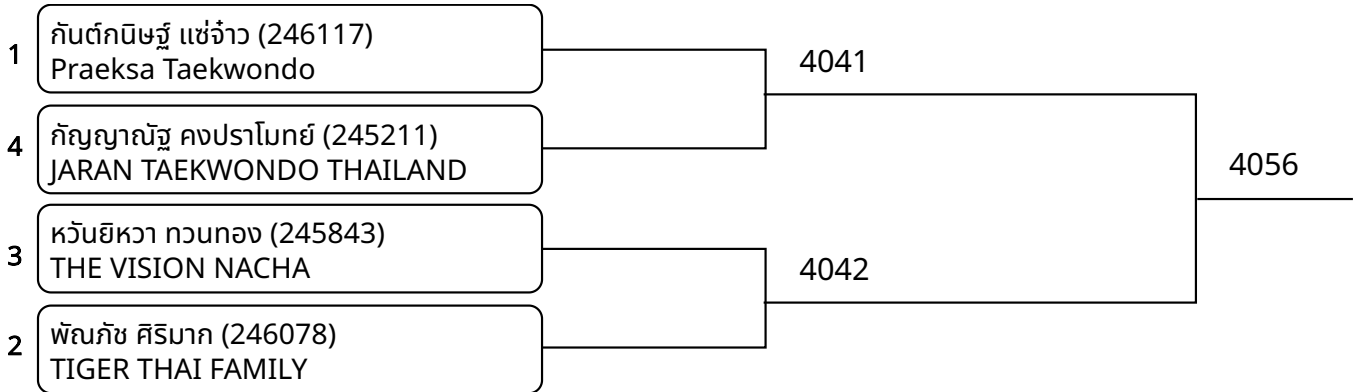

ต่อสู้เกราะไฟฟ้า B 11-12ปี หญิง F 38-41 Kg. (entries: 4)