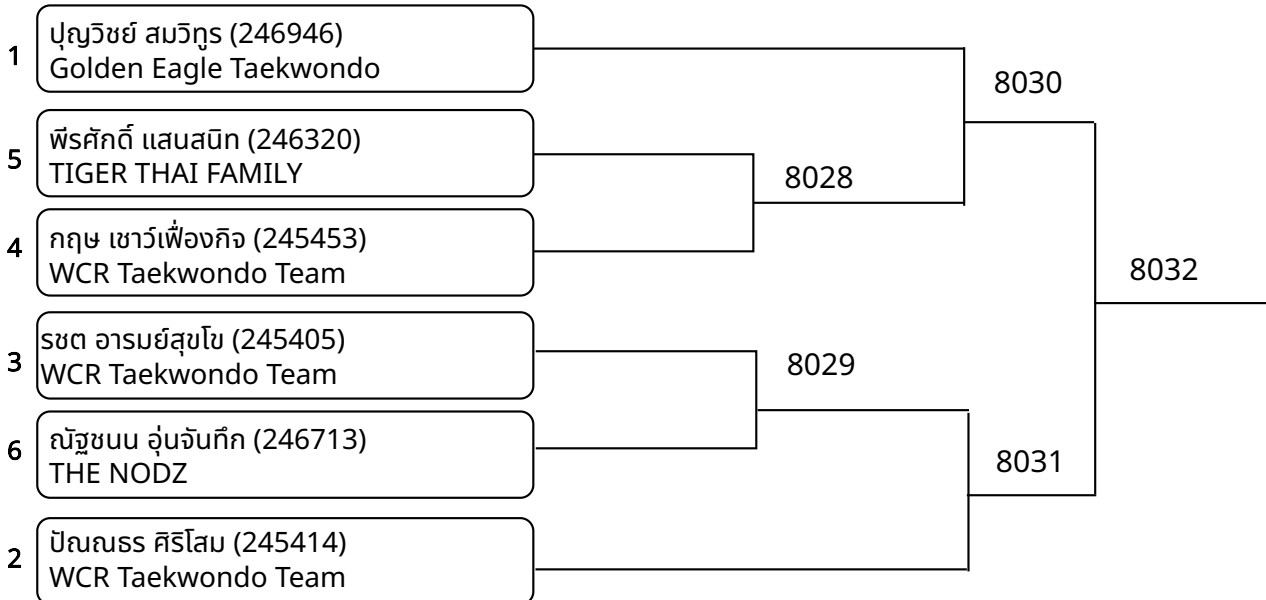

พุมเซเดี่ยว A 15-17 ปี ชาย (entries: 6)