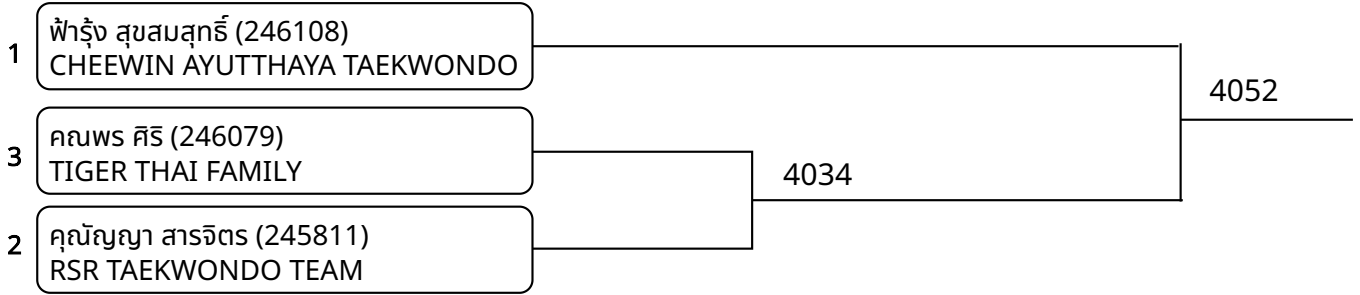

ต่อสู้เกราะไฟฟ้า B 11-12ปี หญิง E 35-38 Kg. (entries: 3)