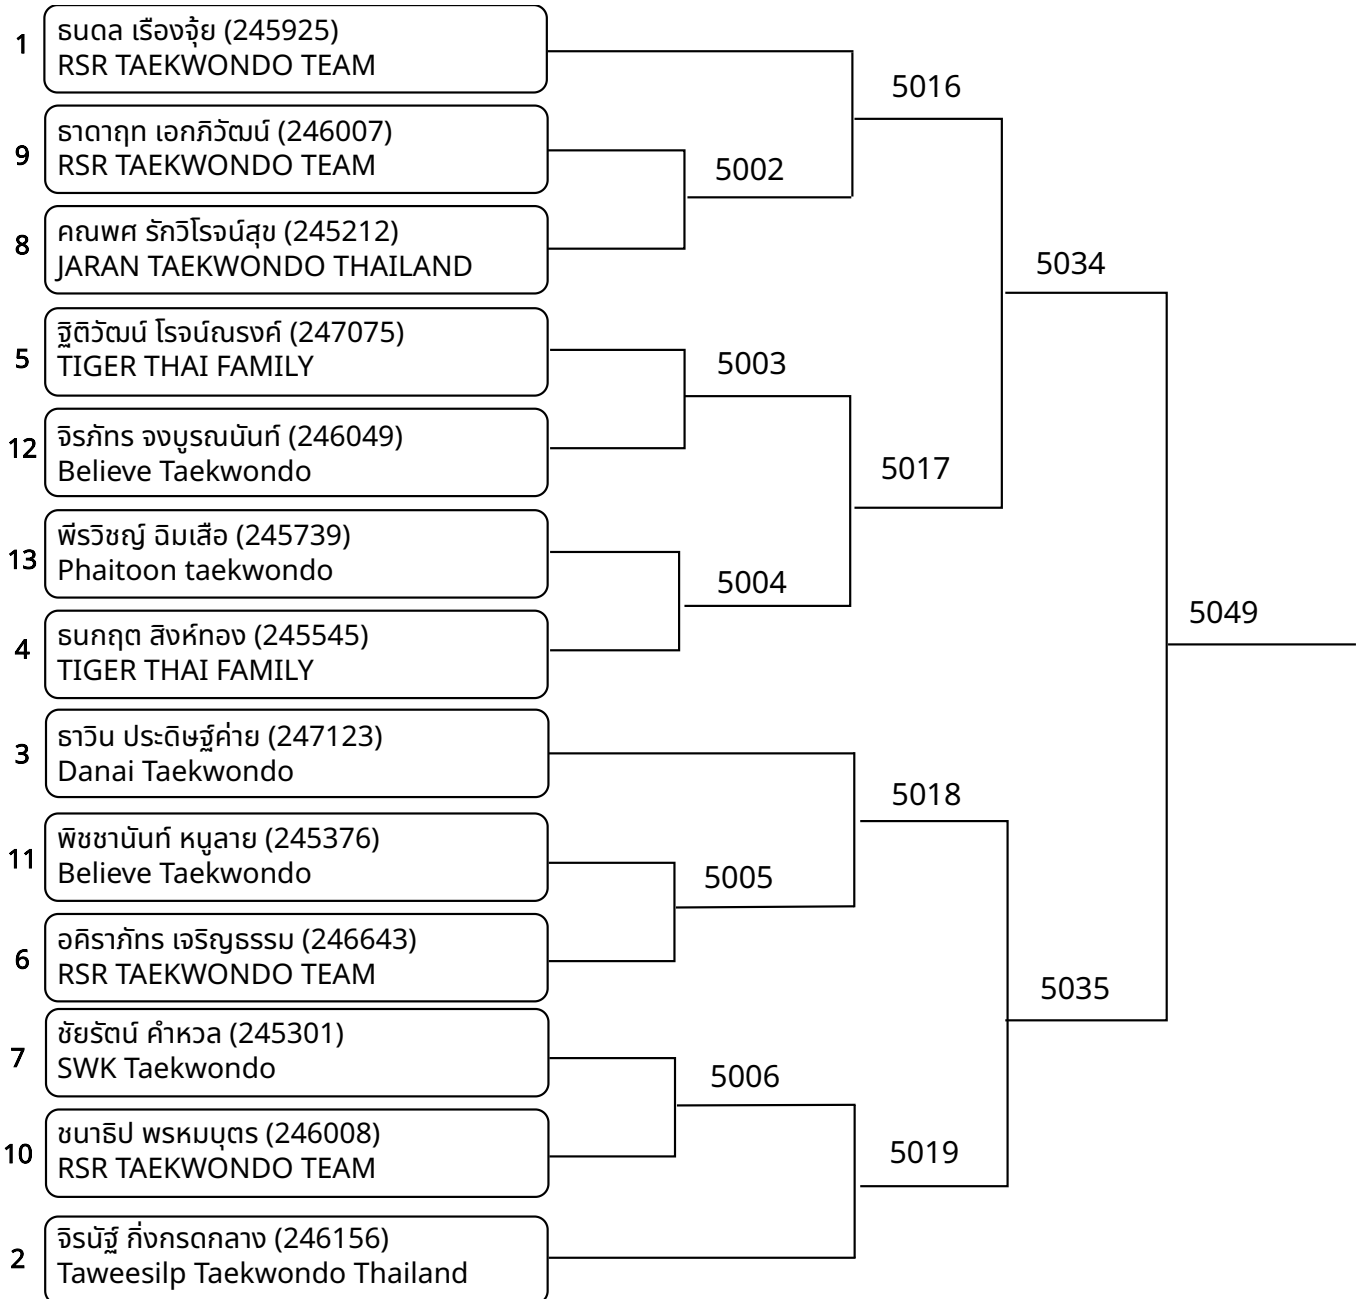

ต่อสู้ B 7-8ปี ชาย C 23-26 Kg. (entries: 13)