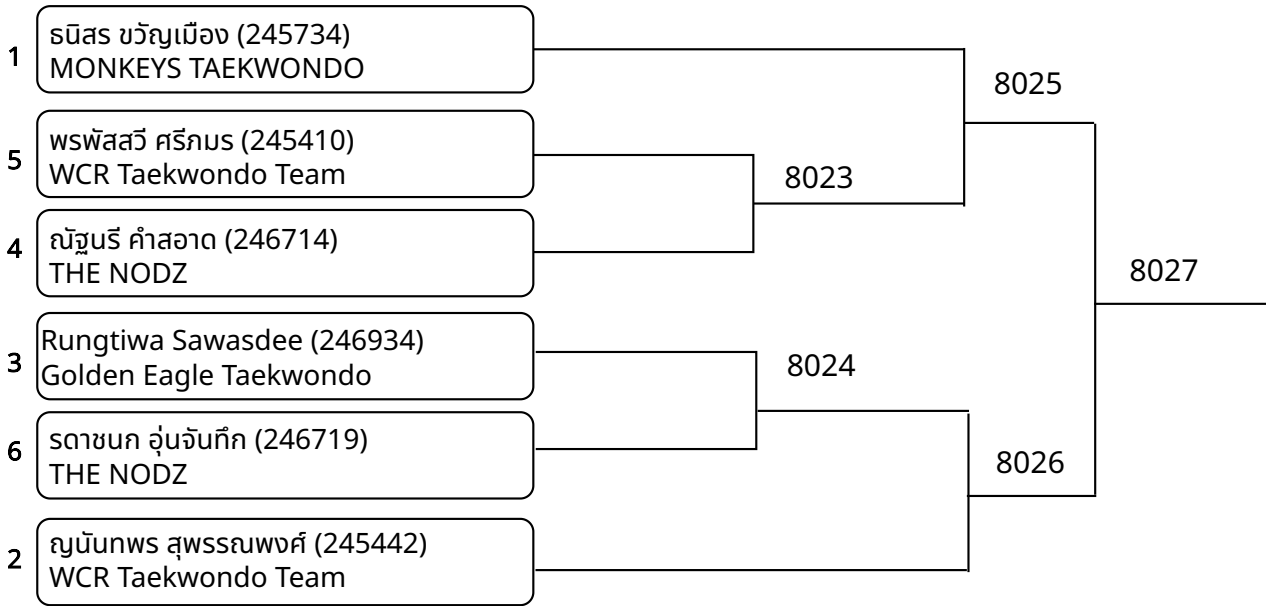

พุมเซเดี่ยว A 12-14 ปี หญิง (entries: 6)