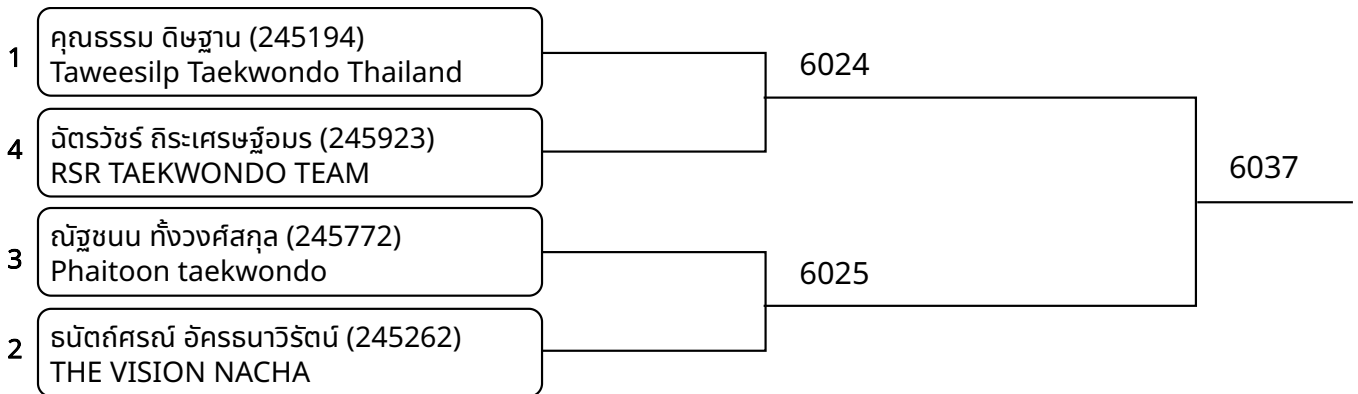

ต่อสู้อู๋ C 7-8ปี ชาย B 20-23 Kg. G3 (entries: 4)