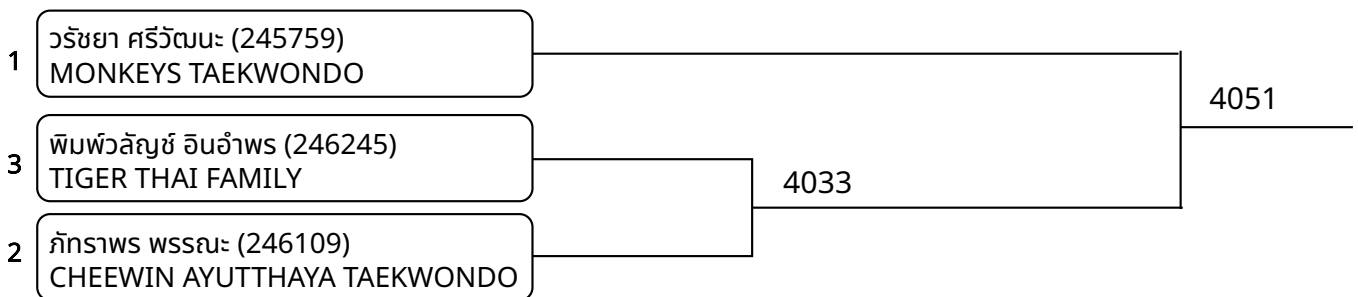

ต่อสู้กระโปก้า B 11-12ปี หญิง C 29-32 Kg. (entries: 3)