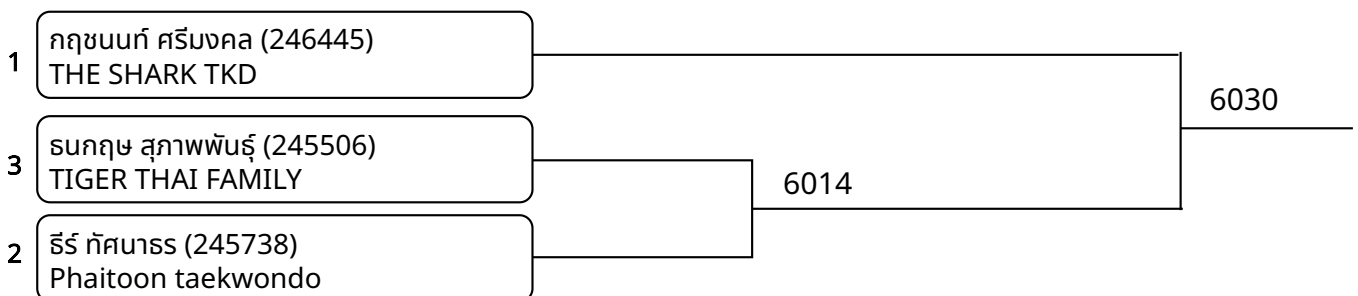

ต่อสู้อู๋ C 7-8ปี ชาย B 20-23 Kg. G1 (entries: 4)

ต่อสู้อู๋ C 7-8ปี ชาย B 20-23 Kg. G2 (entries: 4)

ต่อสู้อู๋ C 7-8ปี ชาย B 20-23 Kg. G3 (entries: 4)

ต่อสู้อู๋ C 7-8ปี ชาย C 23-26 Kg. G1 (entries: 3)

ต่อสู้ C 7-8ปี ชาย C 23-26 Kg. G2 (entries: 2)