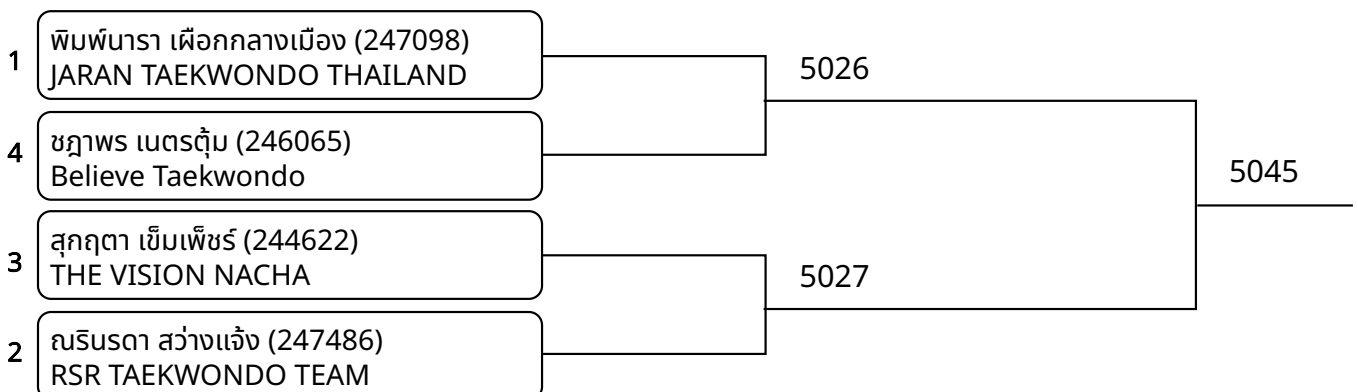

ต่อสู้ B 7-8ปี หญิง C 23-26 Kg. (entries: 4)