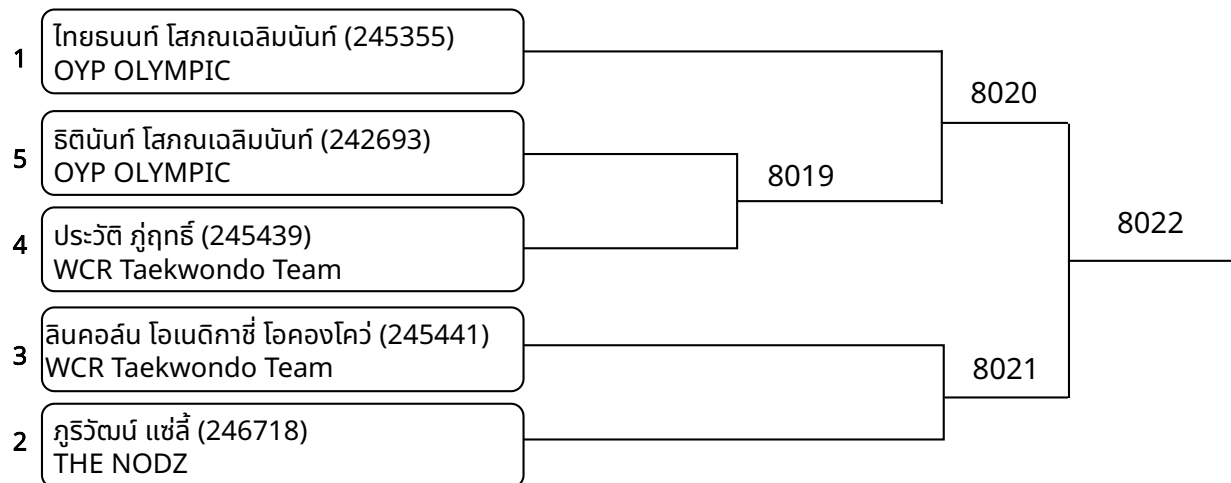

พุมเซเดี่ยว A 12-14 ปี ชาย (entries: 5)