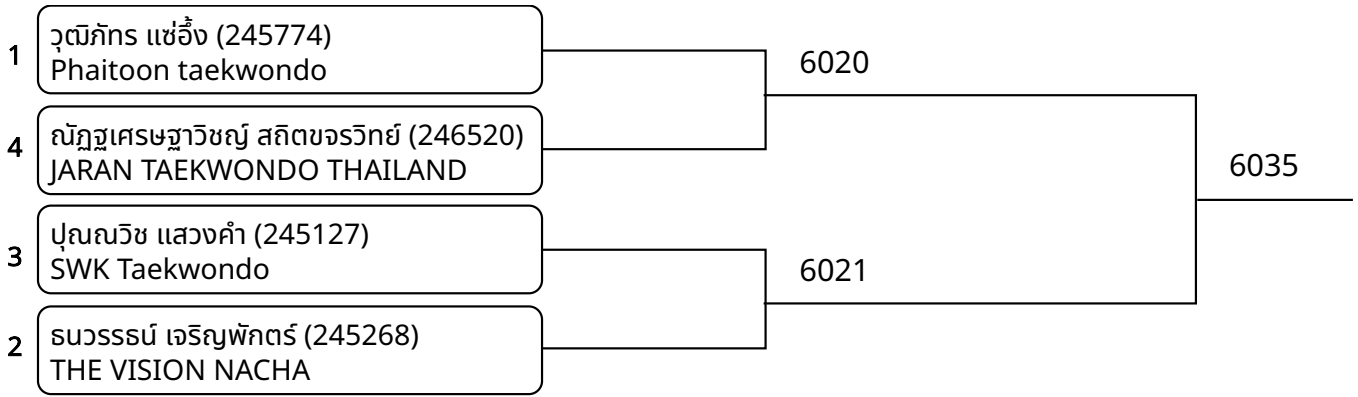

ต่อสู้อู๋ C 7-8ปี ชาย B 20-23 Kg. G1 (entries: 4)