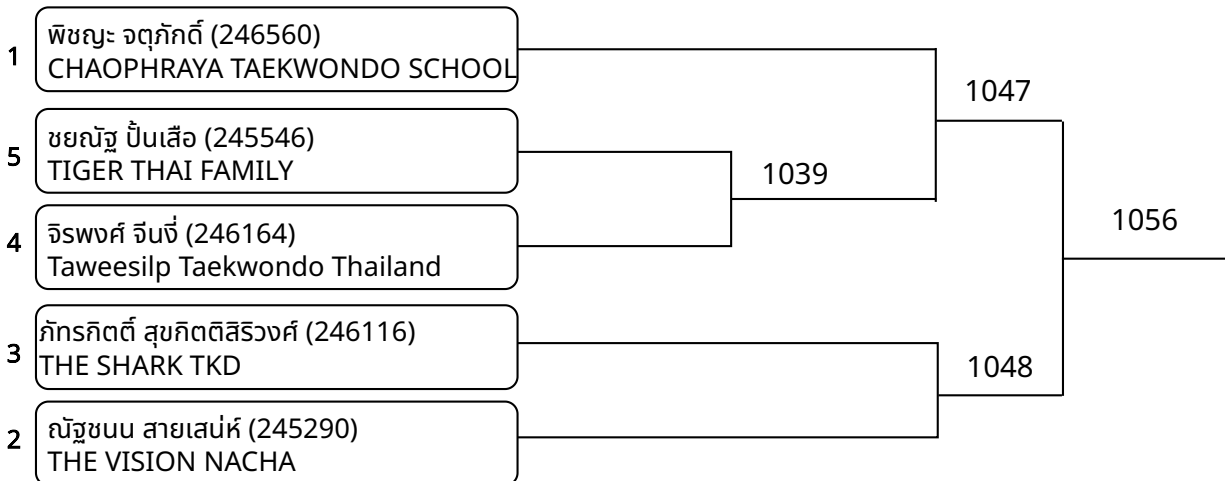

ต่อสู้เกราะไฟฟ้า A 15-17ปี ชาย A -45 Kg. (entries: 5)