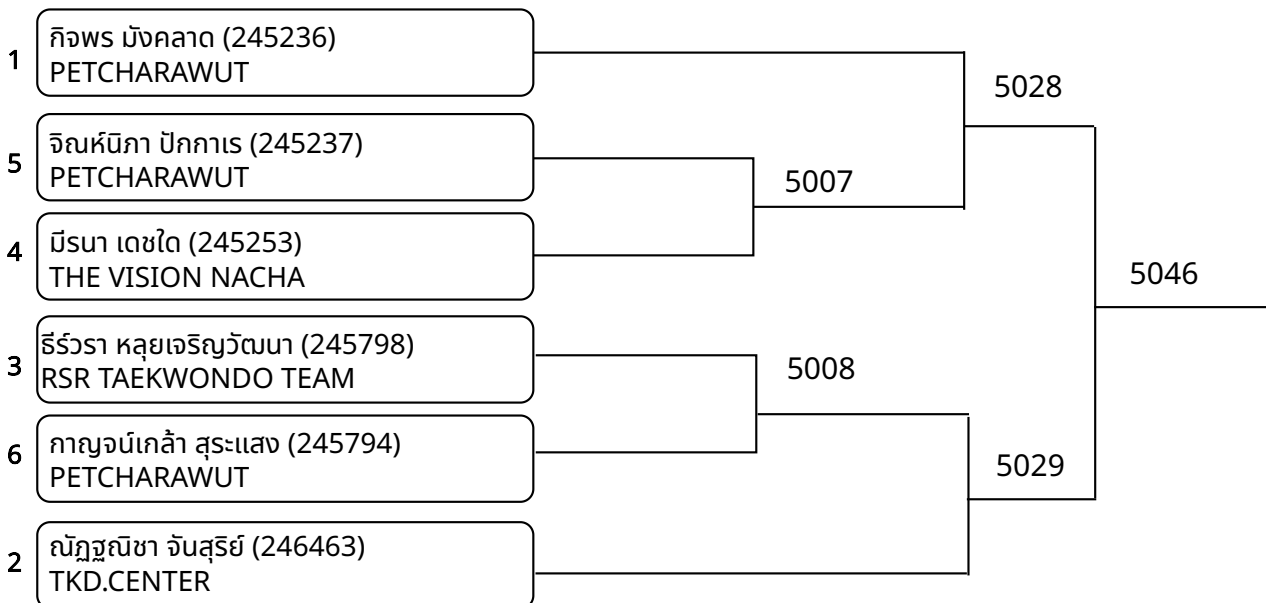

ต่อสู้ B 7-8ปี หญิง B 20-23 Kg. (entries: 6)