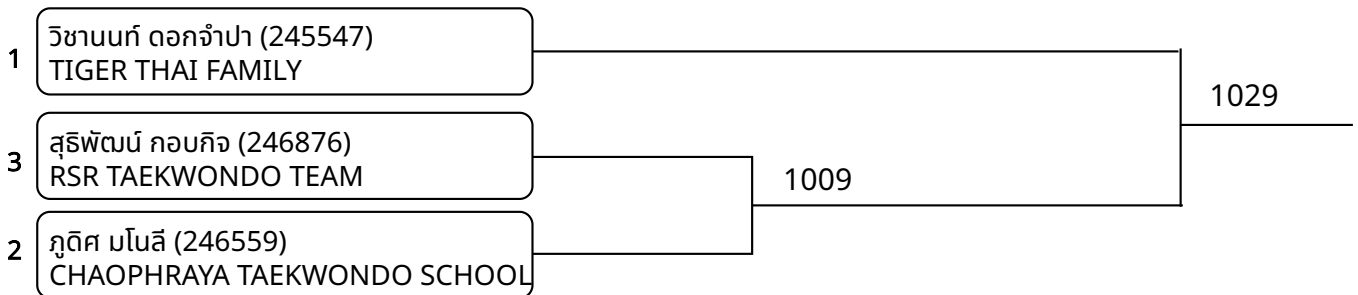

ต่อสู้เกราะไฟฟ้า A 13-14ปี ชาย F 47-50 Kg. (entries: 3)