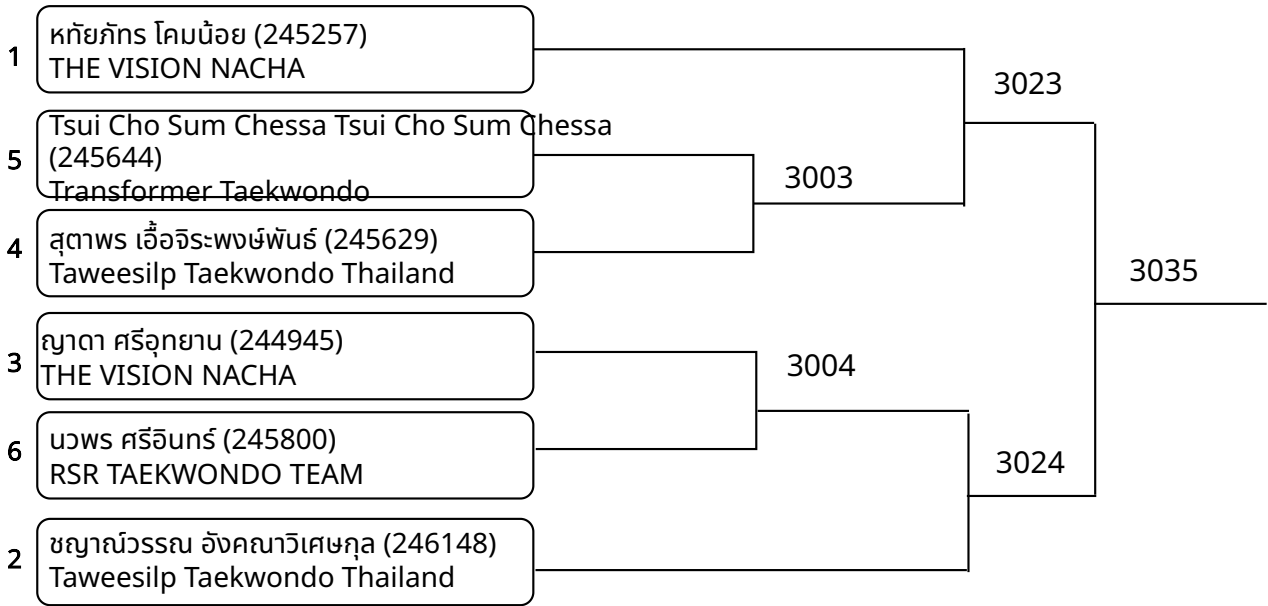

ต่อสู้กระโปก้า A 9-10ปี คณง C 25-28 Kg. (entries: 6)