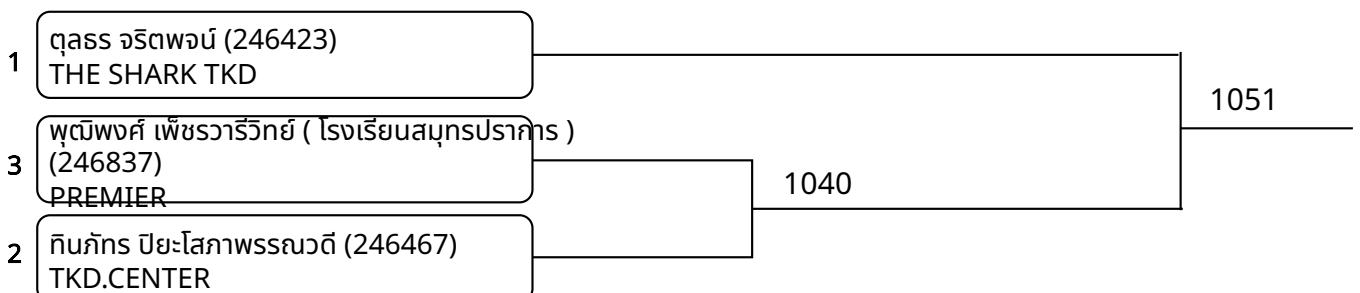

ต่อสู้เกราะไฟฟ้า A 15-17ปี ชาย D 51-55 Kg. (entries: 3)