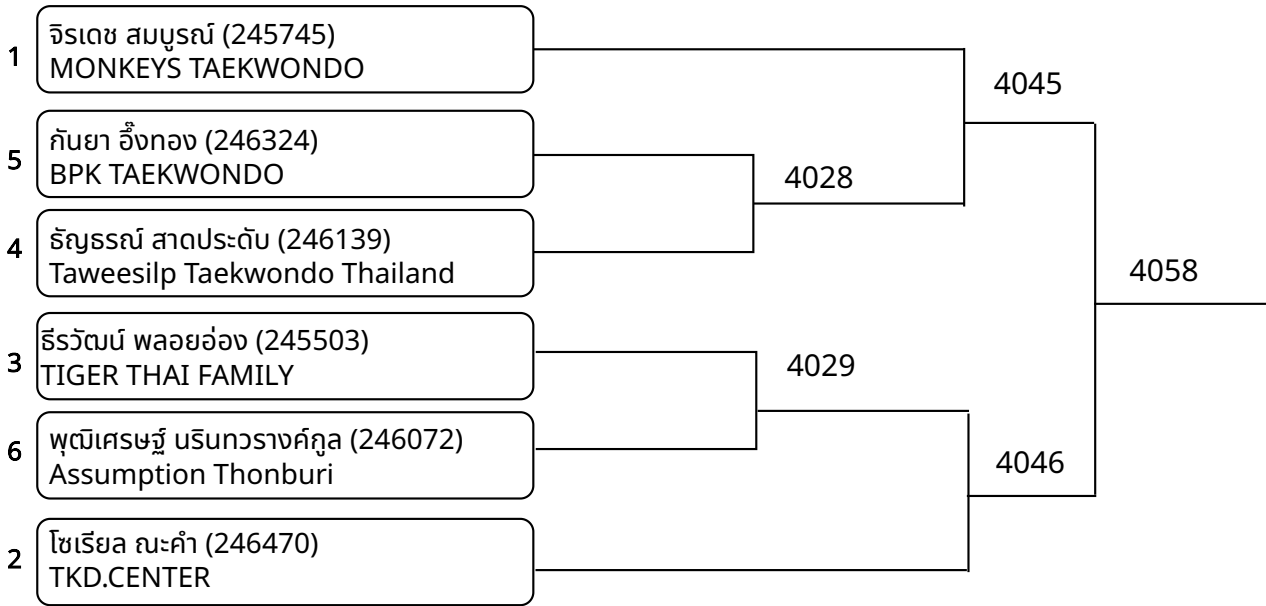

ต่อสู้กระโปก้า B 11-12ปี ชาย I +45 Kg. (entries: 6)