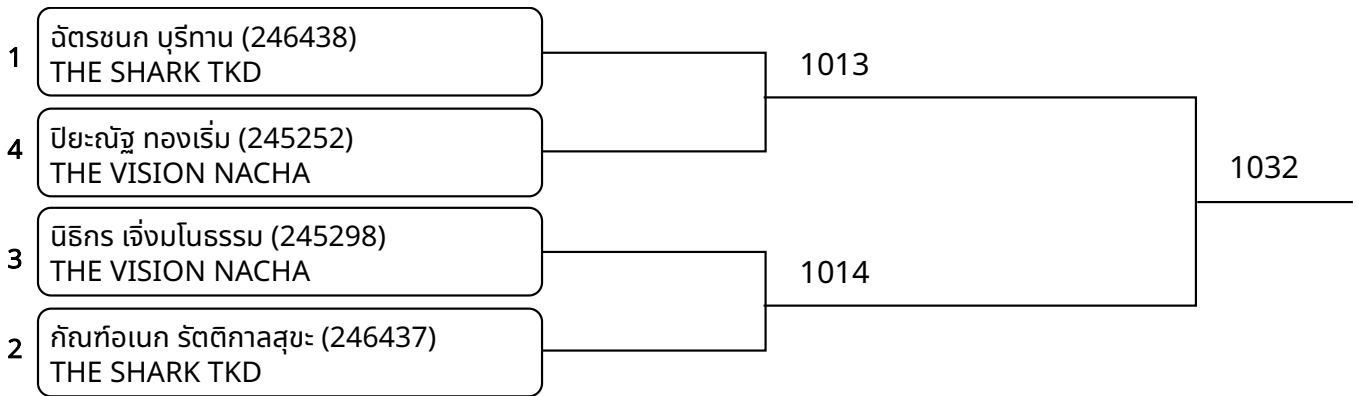

ต่อสู้เกราะไฟฟ้า A 13-14ปี ชาย A -35 Kg. (entries: 4)

ต่อสู้เกราะไฟฟ้า A 13-14ปี ชาย B 35-38 Kg. (entries: 4)

ต่อสู้เกราะไฟฟ้า A 13-14ปี ชาย C 38-41 Kg. (entries: 3)

ต่อสู้เกราะไฟฟ้า A 13-14ปี ชาย D 41-44 Kg. (entries: 5)