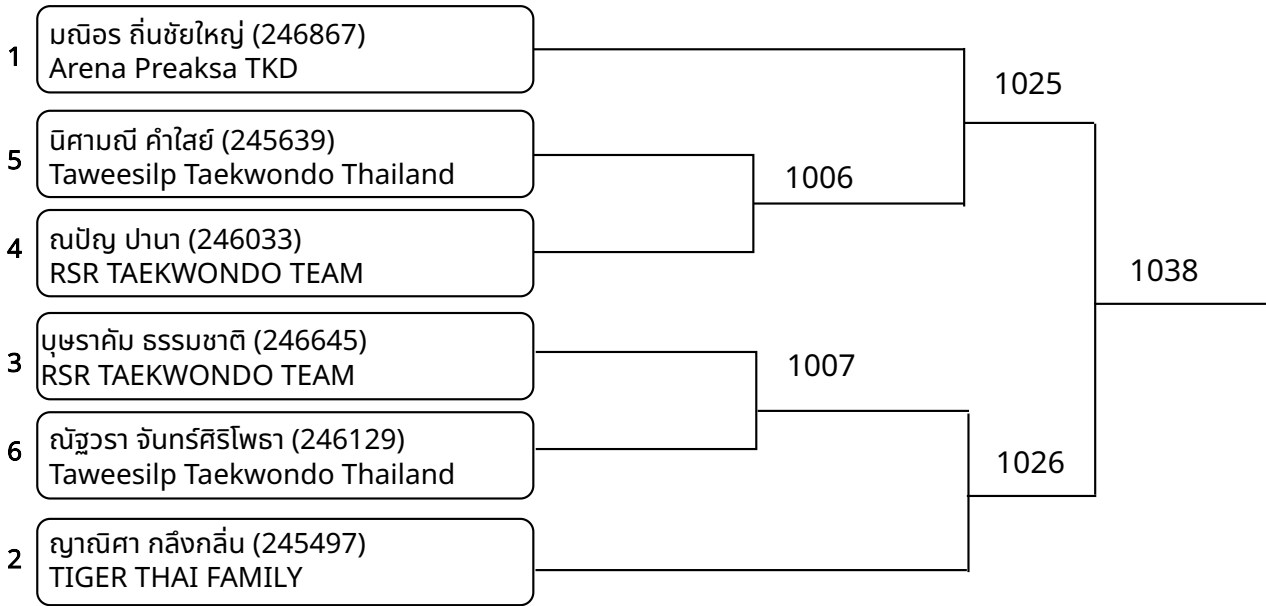

ต่อสู้กระโปก้า A 13-14ปี คณง C 35-38 Kg. (entries: 4)

ต่อสู้กระโปก้า A 13-14ปี คณง D 38-41 Kg. (entries: 6)

ต่อสู้กระโปก้า A 13-14ปี คณง G 49-53 Kg. (entries: 2)

ต่อสู้เกราะไฟฟ้า A 13-14ปี หญิง H +53 Kg. (entries: 6)