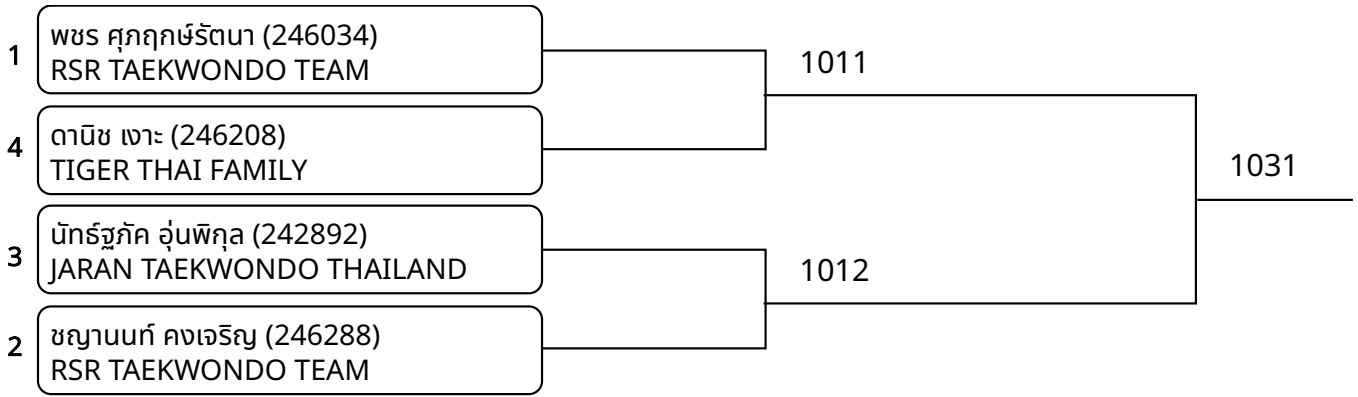

ต่อสู้เกราะไฟฟ้า A 13-14ปี ชาย A -35 Kg. (entries: 4)

ต่อสู้เกราะไฟฟ้า A 13-14ปี ชาย B 35-38 Kg. (entries: 4)

ต่อสู้เกราะไฟฟ้า A 13-14ปี ชาย C 38-41 Kg. (entries: 3)

ต่อสู้เกราะไฟฟ้า A 13-14ปี ชาย D 41-44 Kg. (entries: 5)