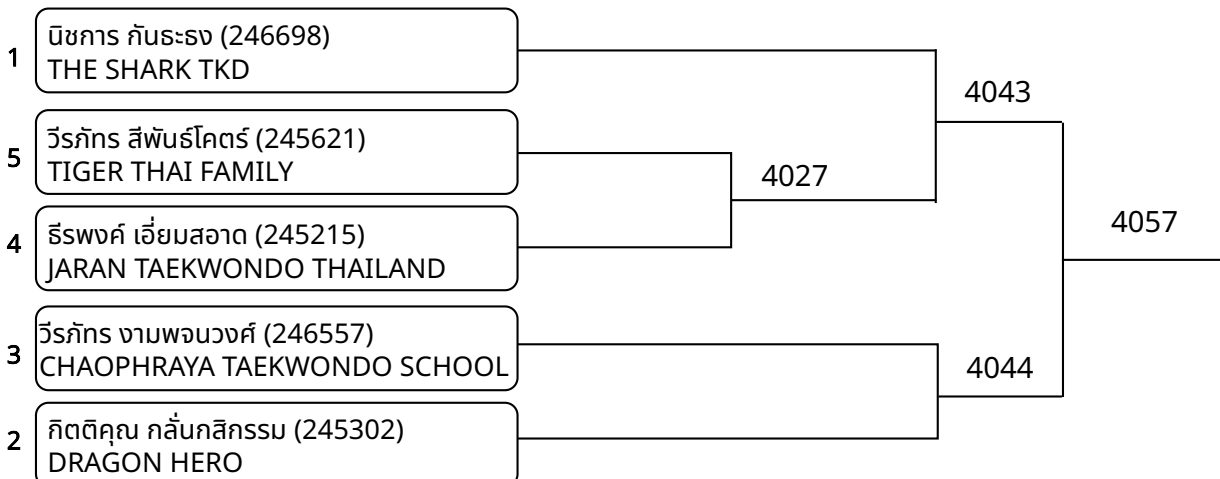

ต่อสู้กระโปก้า B 9-10ปี หลง E 31-35 Kg. (entries: 4)

ต่อสู้กระโปก้า B 9-10ปี หลง F 35-39 Kg. (entries: 2)

ต่อสู้กระโปก้า B 11-12ปี ชาย B 25-29 Kg. (entries: 3)

ต่อสู้กระโปก้า B 11-12ปี ชาย C 29-32 Kg. (entries: 5)