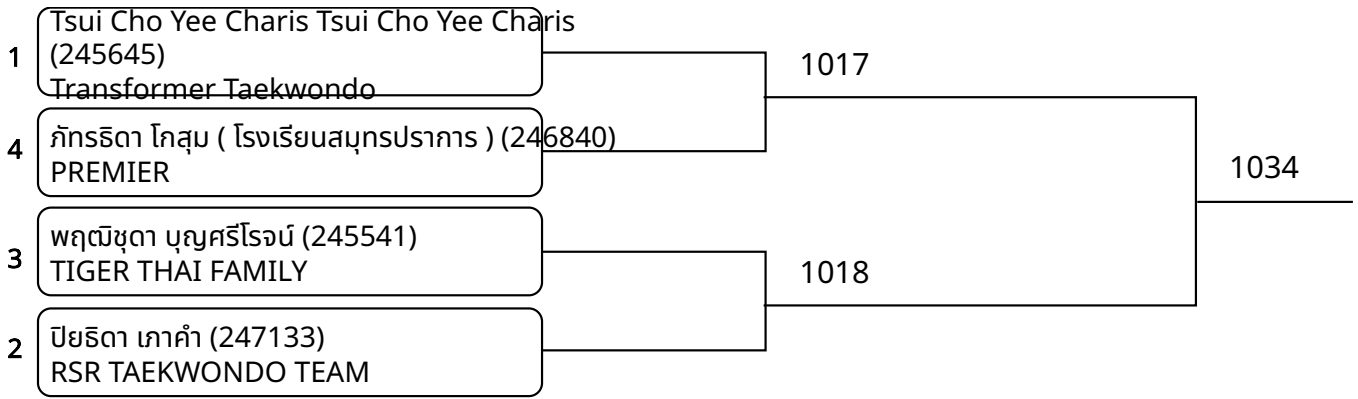

ต่อสู้กระโปก้า A 13-14ปี คณง C 35-38 Kg. (entries: 4)