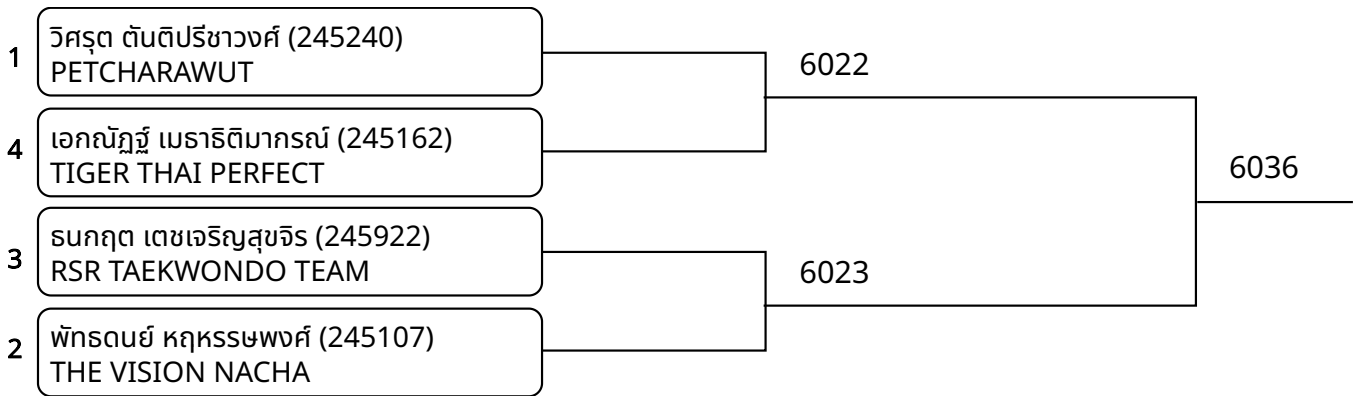

ต่อสู้อู๋ C 7-8ปี ชาย B 20-23 Kg. G2 (entries: 4)