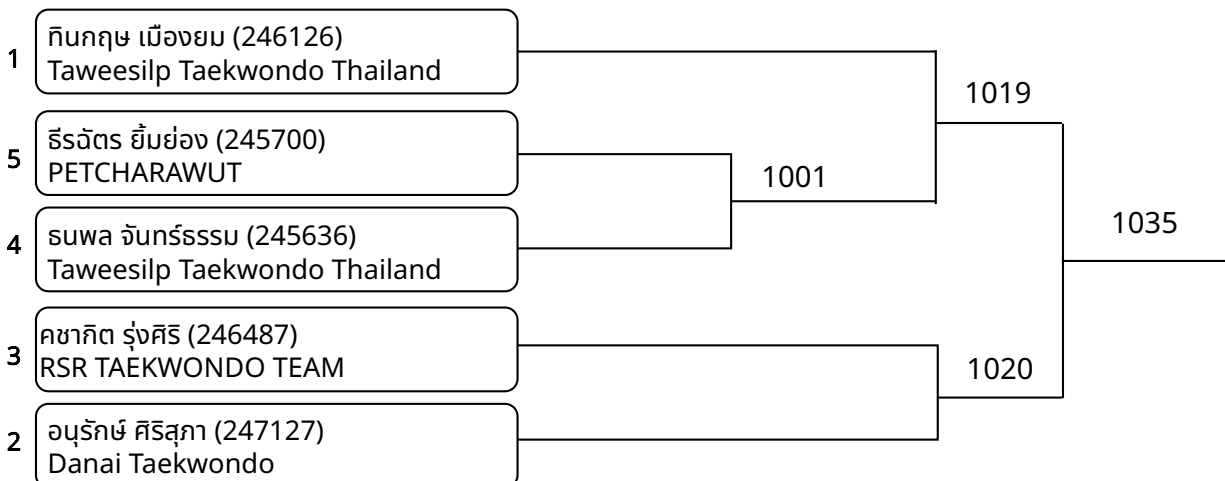

ต่อสู้เกราะไฟฟ้า A 13-14ปี ชาย A -35 Kg. (entries: 4)

ต่อสู้เกราะไฟฟ้า A 13-14ปี ชาย B 35-38 Kg. (entries: 4)

ต่อสู้เกราะไฟฟ้า A 13-14ปี ชาย C 38-41 Kg. (entries: 3)

ต่อสู้เกราะไฟฟ้า A 13-14ปี ชาย D 41-44 Kg. (entries: 5)