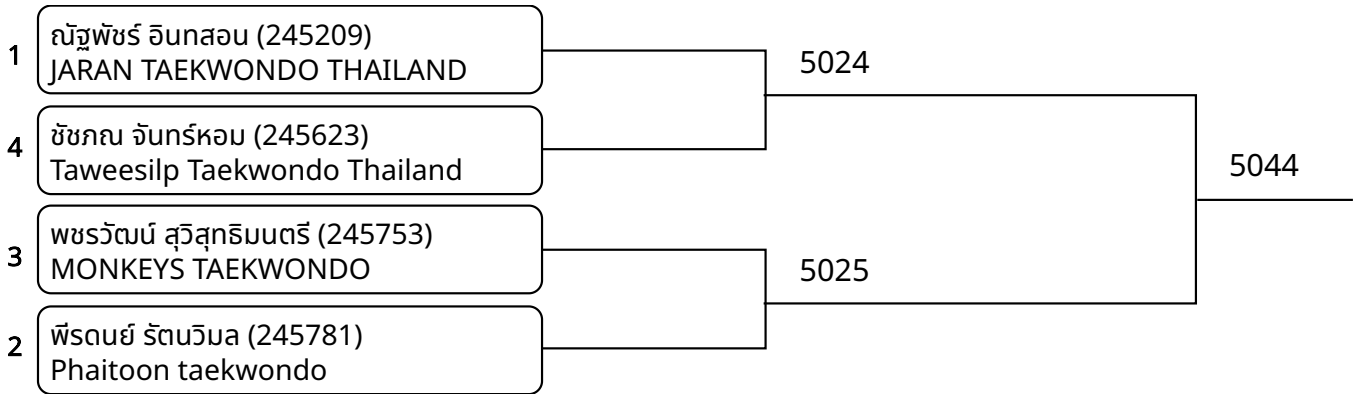

ต่อสู้ B 7-8ปี ชาย B 20-23 Kg. (entries: 9)

ต่อสู้ B 7-8ปี ชาย C 23-26 Kg. (entries: 13)

ต่อสู้ B 7-8ปี ชาย D 26-30 Kg. (entries: 2)

ต่อสู้ B 7-8ปี ชาย E +30 Kg. (entries: 4)

ต่อสู้ B 7-8ปี หญิง A -20 Kg. (entries: 2)