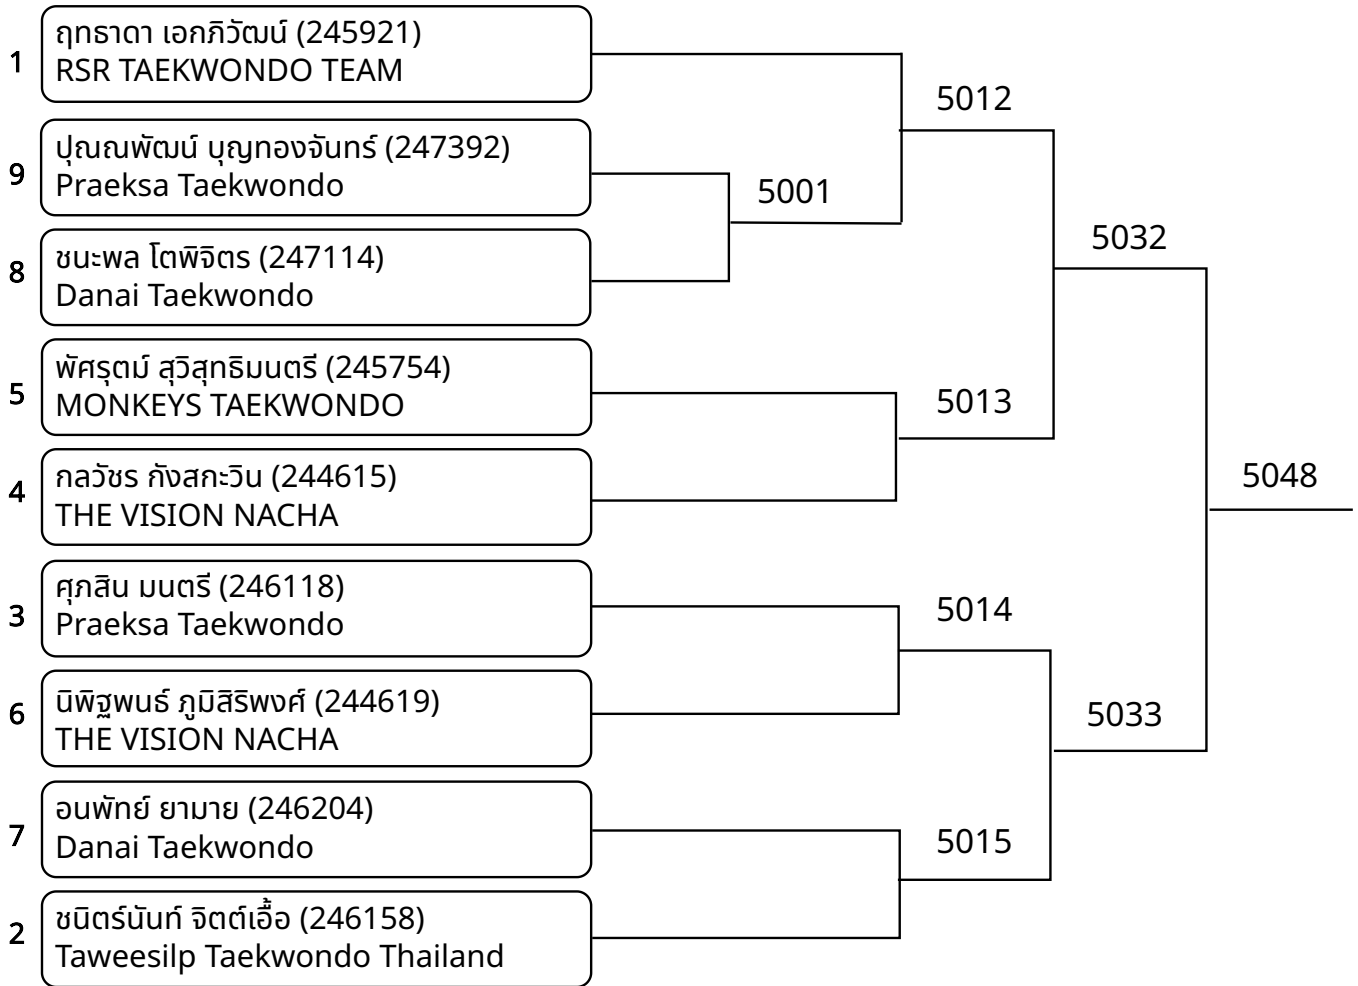

ต่อสู้ A 7-8ปี ชาย B 20-23 Kg. (entries: 3)

1	ยูสเชฟ จัสซิม (246546) CHAOPHRAYA TAEKWONDO SCHOOL			
3	กฤตเมธ นรสิงห์ (245234) PETCHARAWUT			
2	อนวัทย์ ยามาย (246989) Danai Taekwondo			
		5020		
			5041	

ต่อสู้ A 7-8ปี ชาย C 23-26 Kg. (entries: 7)

1	ธีรภัทร สุนทามรัตน์ (246055) Believe Taekwondo			
5	รัฐคุณ ศรีมายา (245231) PETCHARAWUT			
4	ณัฐภัทร แจ่งคำพี (245022) LIW TAEKWONDD			
3	ยุคล โกมลพันธ์ (245254) THE VISION NACHA			
6	ธีรวัธรา ไพฑูรย์ (245235) PETCHARAWUT			
7	ปาฐิหาริย์ ยอดวัน (245344) JARAN TAEKWONDO THAILAND			
2	ณัฐฉัตร ทงอนันต์ (246547) CHAOPHRAYA TAEKWONDO SCHOOL			
		5009		
			5030	
		5010		
			5047	
		5011		
			5031	

ต่อสู้ A 7-8ปี หญิง A -20 Kg. (entries: 2)

1	ณัฐธยาน์ แสงไกร (246155) Taweasilp Taekwondo Thailand			
2	ฐิติรัตน์ แสงไกร (246154) Taweasilp Taekwondo Thailand			
			5036	

ต่อสู้ B 7-8ปี ชาย A -20 Kg. (entries: 4)

1	ปณณทัต ทับทิมศรี (246545) CHAOPHRAYA TAEKWONDO SCHOOL			
4	ณพิชญ์ วชิระสมบัติ (245796) RSR TAEKWONDO TEAM			
3	อนันดา สุนทรประเวช (246431) THE SHARK TKD			
2	อธิภัทร จันทรประสิทธิ์ (245622) Taweasilp Taekwondo Thailand			
		5022		
			5043	
		5023		

ต่อสู้ B 7-8ปี ชาย B 20-23 Kg. (entries: 9)