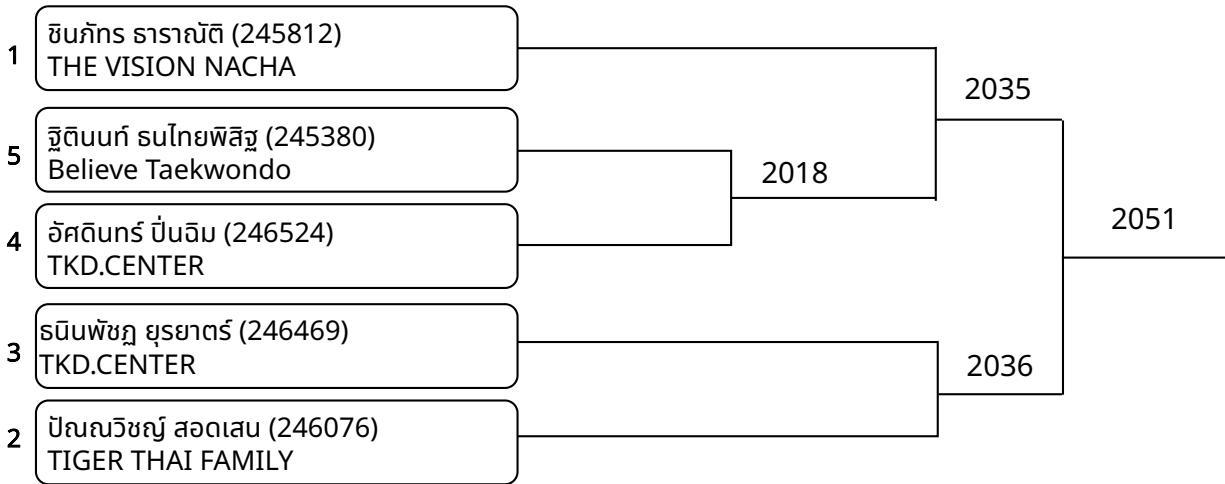

ต่อสู้กระโปก้า A 11-12ปี ชาย F 38-41 Kg. (entries: 4)

ต่อสู้กระโปก้า A 11-12ปี ชาย H 43-45 Kg. (entries: 5)

ต่อสู้กระโปก้า A 11-12ปี ชาย I +45 Kg. (entries: 3)

2025-11-08

ต่อสู้กระโปก้า A 11-12ปี หลง D 32-35 Kg. (entries: 5)