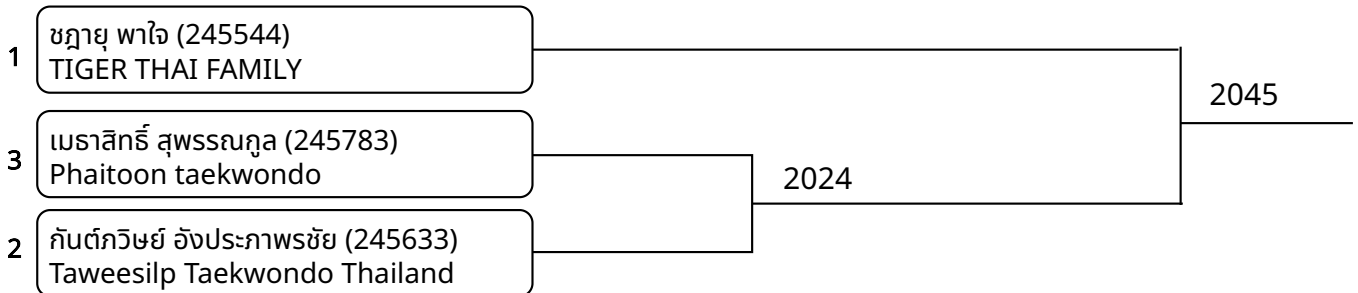

ต่อสู้กระโปก้า A 11-12ปี ชาย I +45 Kg. (entries: 3)