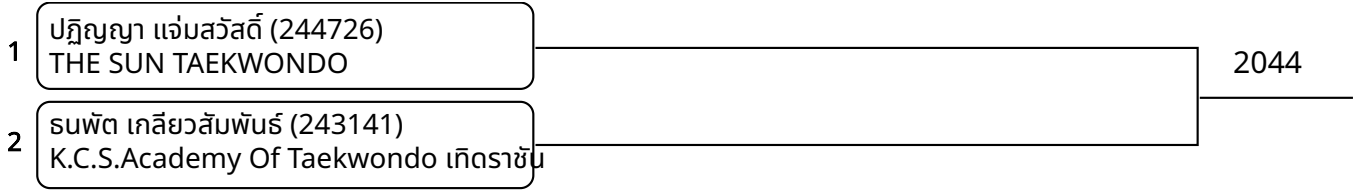

ต่อสู้ B 7-8ปี ชาย A -20 กก. (entries: 2)