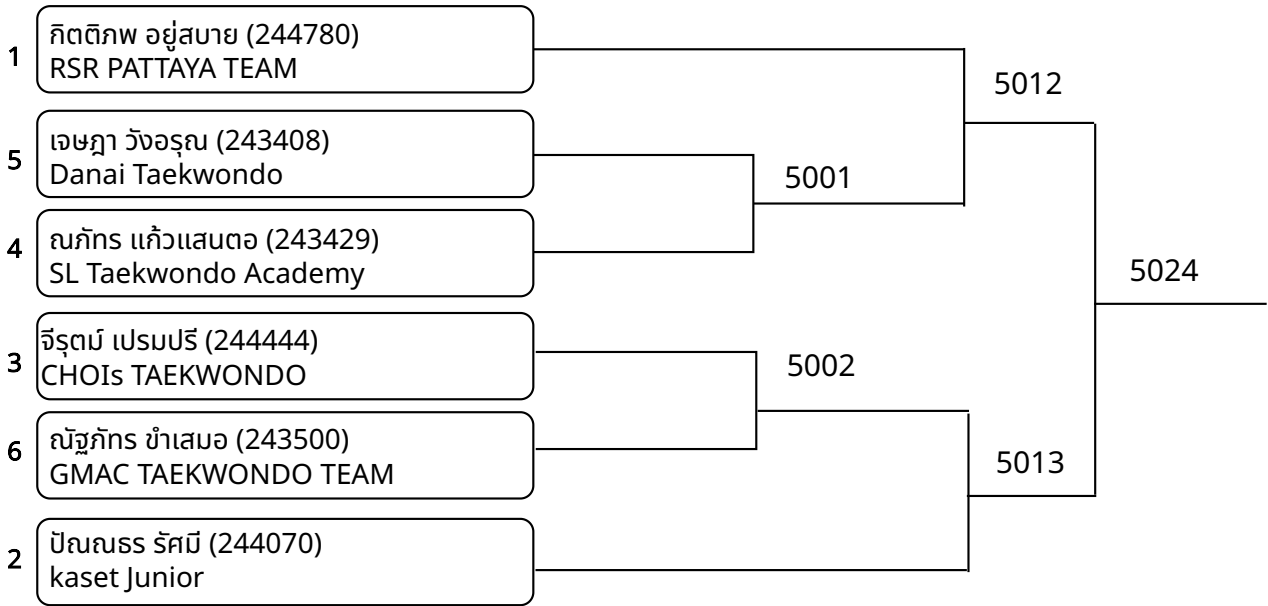

ต่อสู้กระโปก้า A 12-14ปี ชาย F 49-53 กก. (entries: 6)