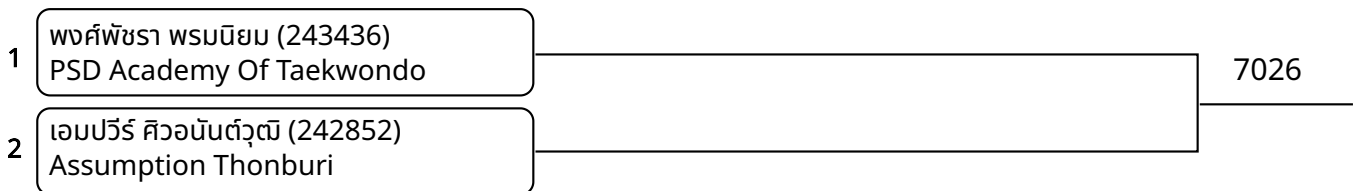

ต่อสู้กระโปก้า A 11-12ปี หญิง H +46 กก. (entries: 2)