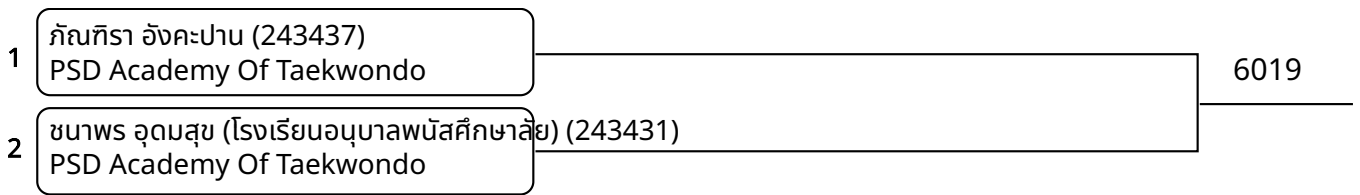

ต่อสู้กระโปก้า A 11-12ปี คณง E 34-38 กก. (entries: 2)