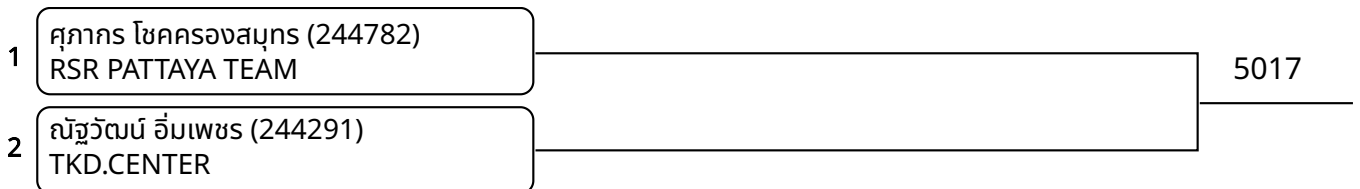

ต่อสู้กระโปก้า A 12-14ปี ชาย J +65 กก. (entries: 2)