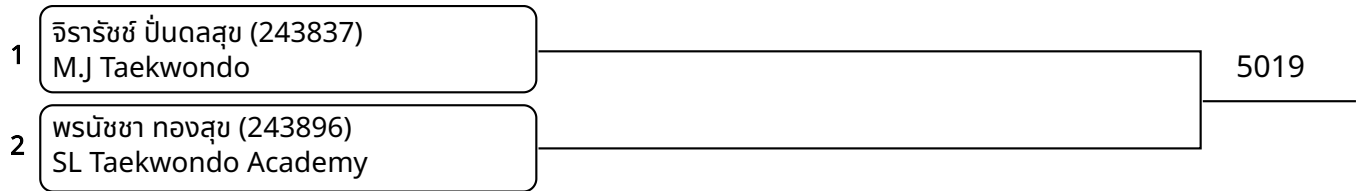

ต่อสู้กระโปก้า A 15-17ปี หญิง F 52-55 กก. (entries: 2)