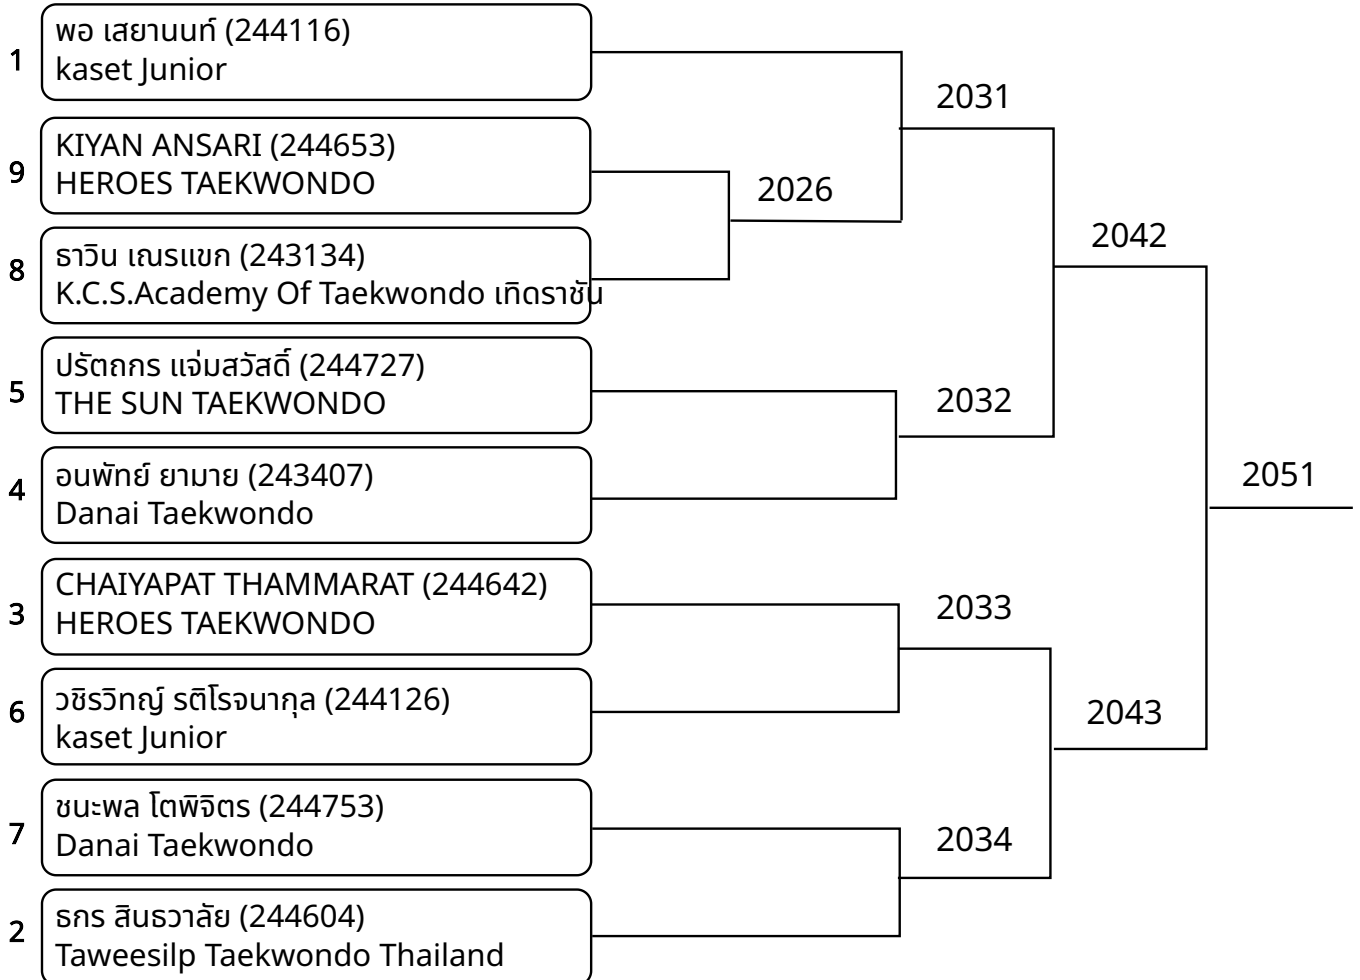

ต่อสู้ B 7-8ปี ชาย B 20-22 กก. (entries: 9)