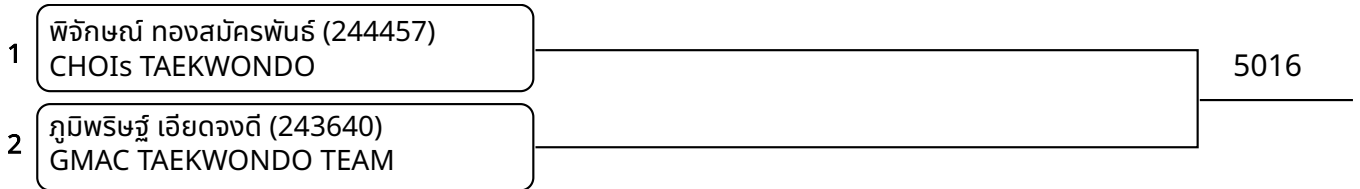

ต่อสู้กระแทกไฟฟ้า A 18ปี+ หญิง G 67-73 กก. (entries: 2)

1	มณีวรรณ ะโรส (244846) Kasetsart Club	4028
2	ลลนา ใจปลื้มบุญ (244847) Kasetsart Club	

ต่อสู้กระโปก้า A 12-14ปี ชาย F 49-53 กก. (entries: 6)

ต่อสู้กระโปก้า A 12-14ปี ชาย H 57-61 กก. (entries: 2)