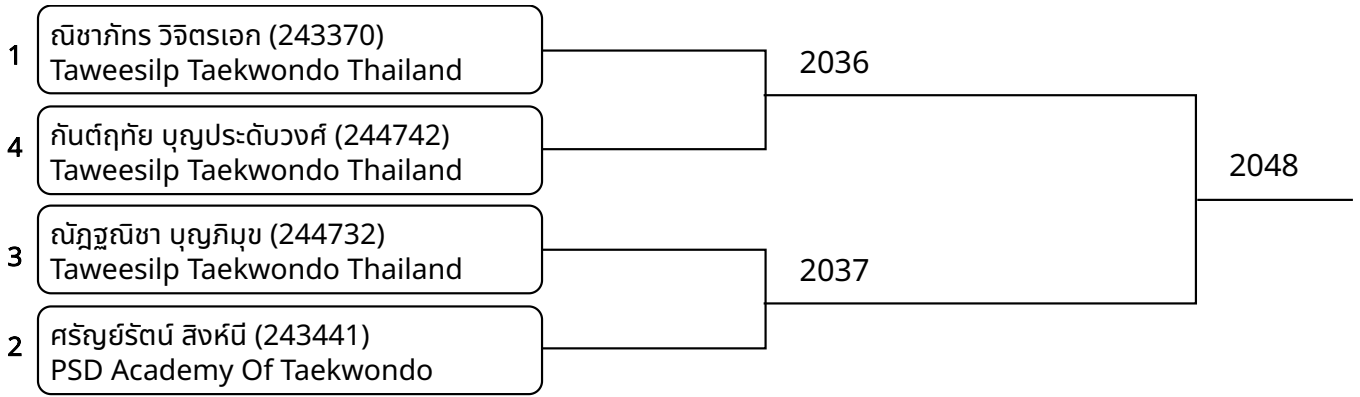

ต่อสู้ B 9-10ปี หญิง C 25-27 กก. (entries: 4)