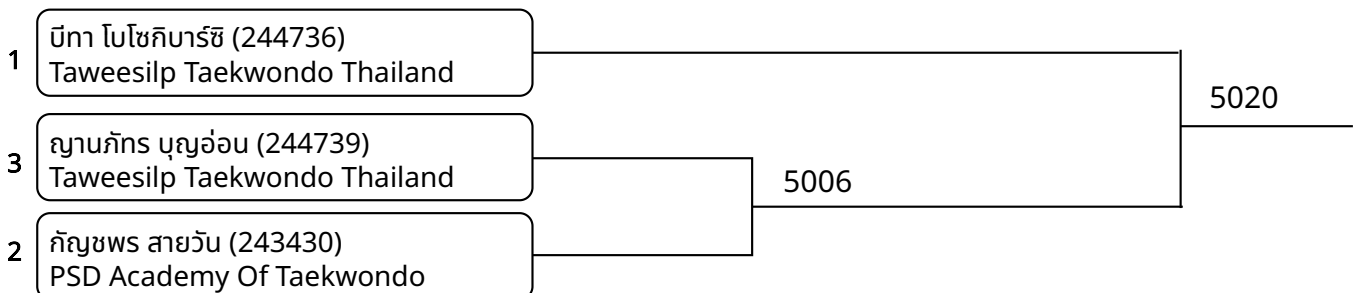

ต่อสู้กระโปก้า A 12-14ปี หญิง G 47-51 กก. (entries: 3)