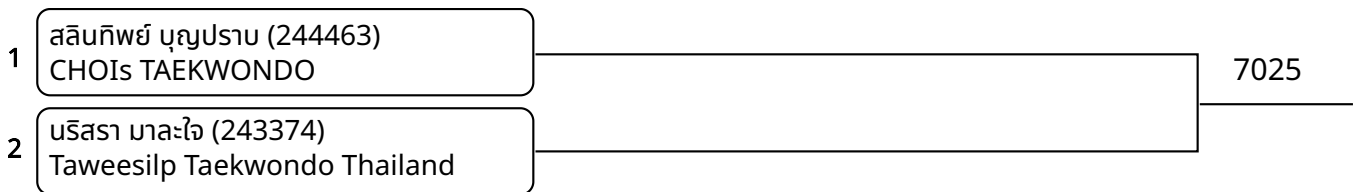

ต่อสู้กระโปก้า A 11-12ปี หญิง F 38-42 กก. (entries: 2)