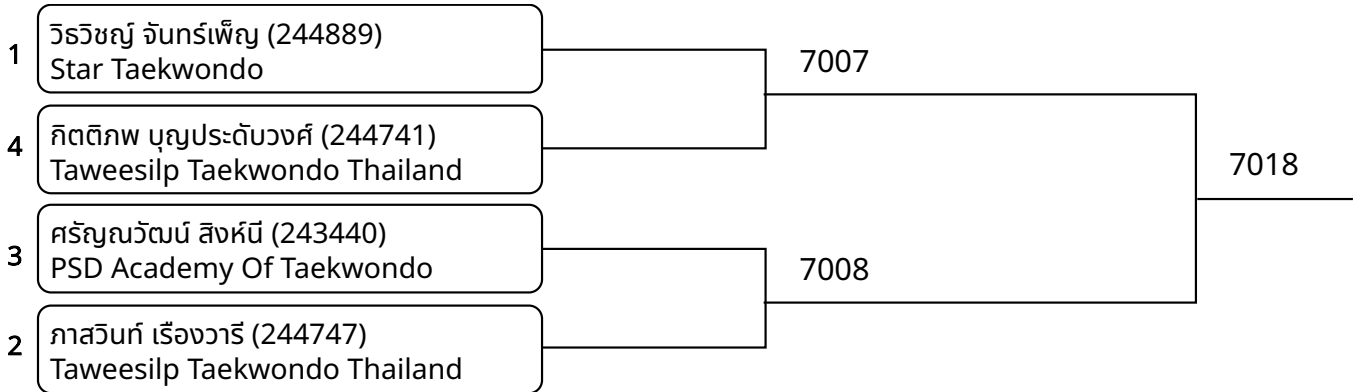

ต่อสู้กระโปก้า A 11-12ปี หญิง F 38-42 กก. (entries: 2)

ต่อสู้กระโปก้า A 11-12ปี หญิง H +46 กก. (entries: 2)

ต่อสู้กระโปก้า B 11-12ปี ชาย B 25-28 กก. (entries: 3)

ต่อสู้กระโปก้า B 11-12ปี ชาย D 31-34 กก. (entries: 4)