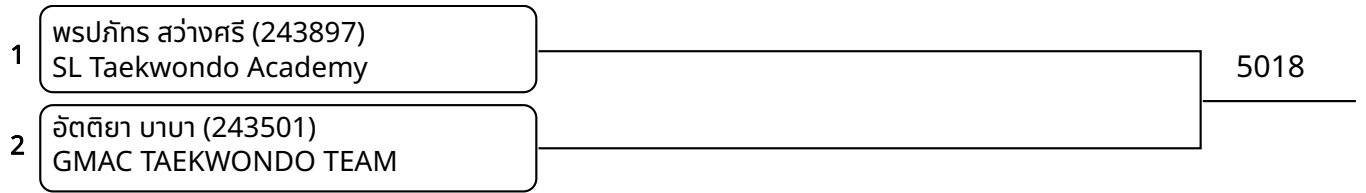

ต่อสู้กระโปก้า A 15-17ปี หญิง E 49-52 กก. (entries: 2)