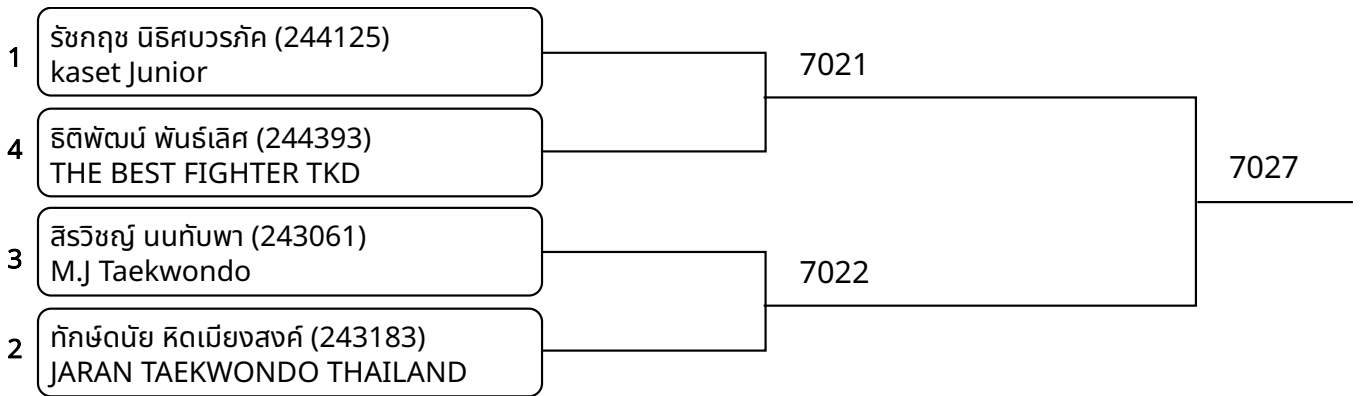

ต่อสู้กระโปก้า A 11-12ปี คณง D 31-34 กก. (entries: 2)

ต่อสู้กระโปก้า A 11-12ปี คณง E 34-38 กก. (entries: 2)

ต่อสู้กระโปก้า A 9-10ปี ชาย H +40 กก. (entries: 5)

ต่อสู้กระโปก้า A 11-12ปี ชาย G 42-46 กก. (entries: 4)