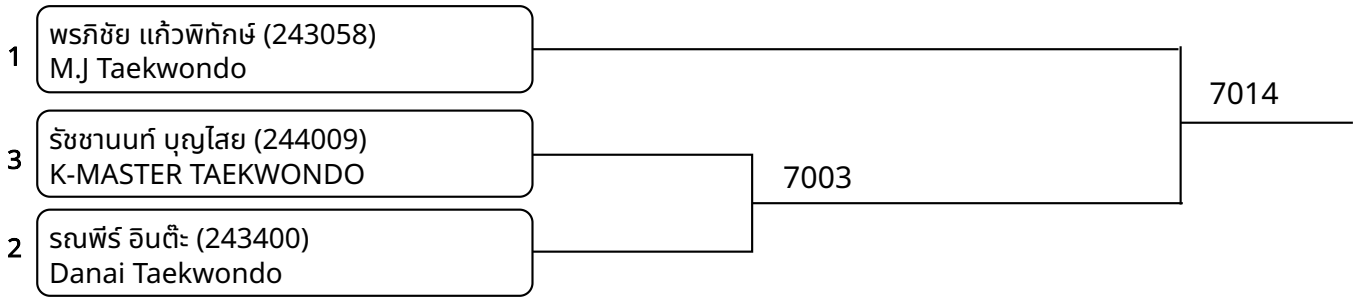

ต่อสู้กระโปก้า A 11-12ปี หญิง F 38-42 กก. (entries: 2)

ต่อสู้กระโปก้า A 11-12ปี หญิง H +46 กก. (entries: 2)

ต่อสู้กระโปก้า B 11-12ปี ชาย B 25-28 กก. (entries: 3)

ต่อสู้กระโปก้า B 11-12ปี ชาย D 31-34 กก. (entries: 4)