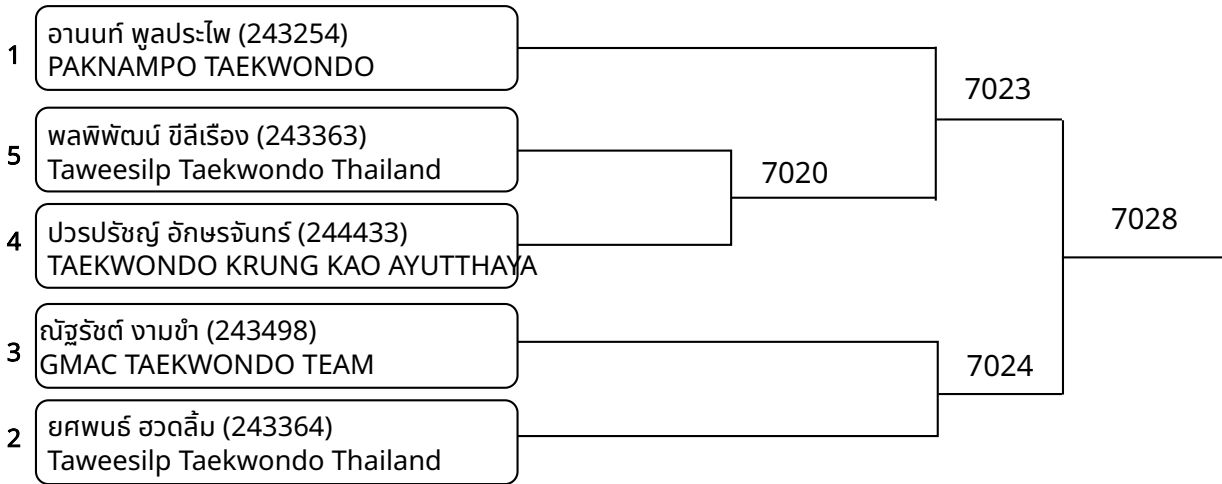

ต่อสู้กระโปก้า A 11-12ปี คณง D 31-34 กก. (entries: 2)

ต่อสู้กระโปก้า A 11-12ปี คณง E 34-38 กก. (entries: 2)

ต่อสู้กระโปก้า A 9-10ปี ชาย H +40 กก. (entries: 5)

ต่อสู้กระโปก้า A 11-12ปี ชาย G 42-46 กก. (entries: 4)