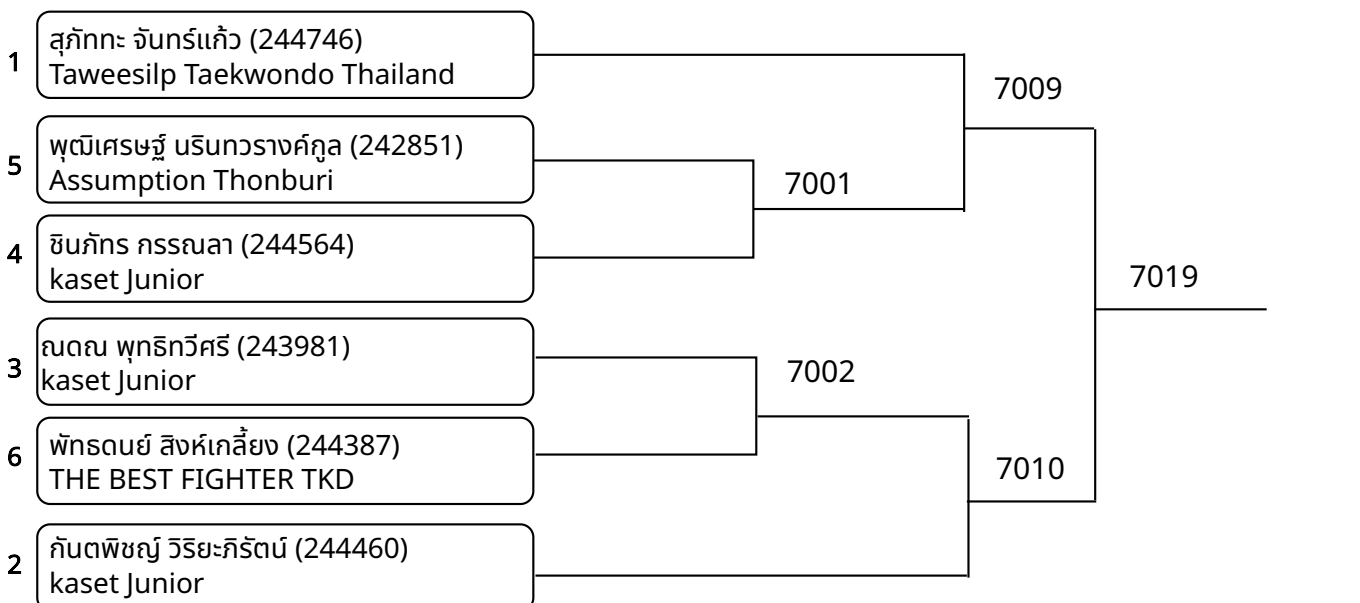

ต่อสู้กระโปก้า B 11-12ปี ชาย H +46 กก. (entries: 6)