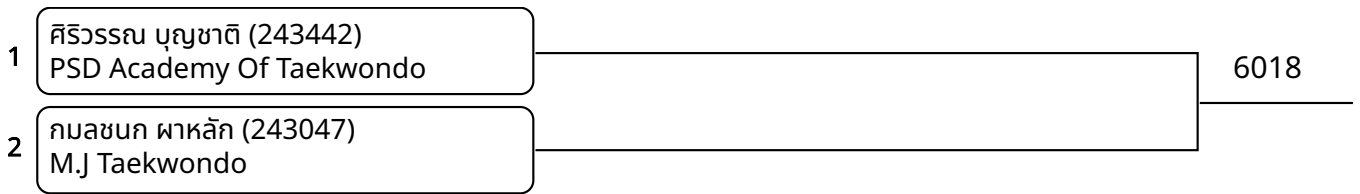

ต่อสู้กระโปก้า A 11-12ปี คณง D 31-34 กก. (entries: 2)