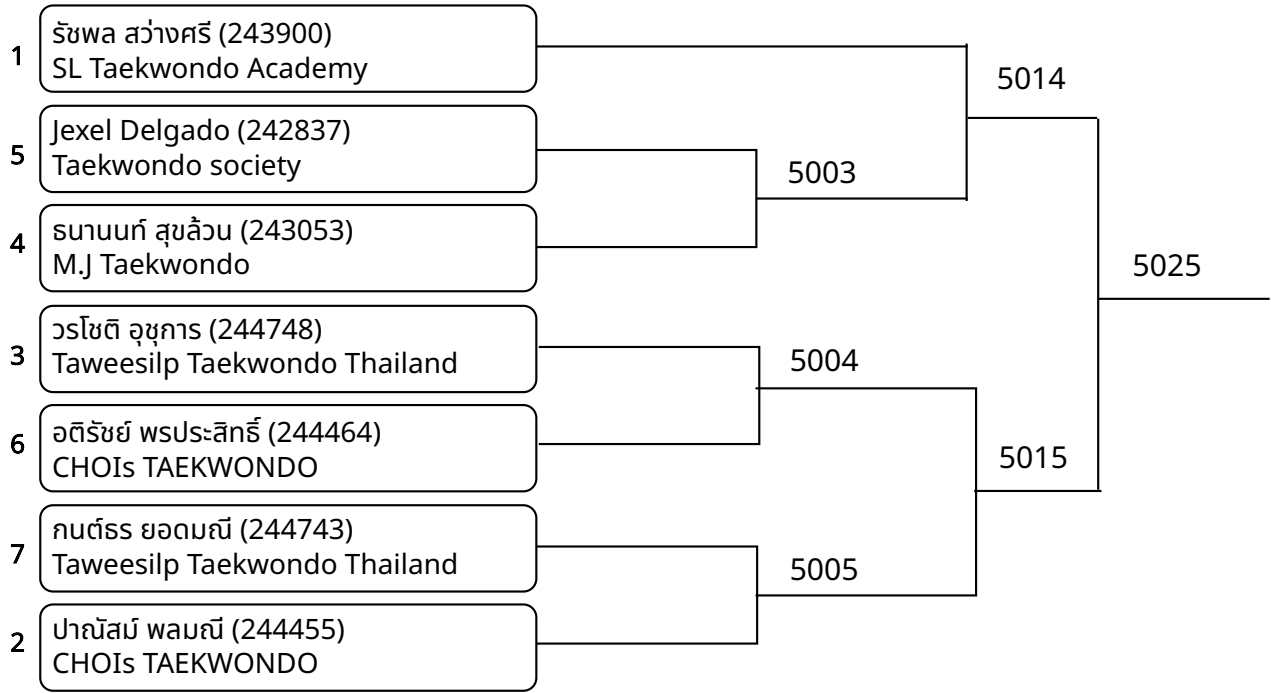

ต่อสู้กระโปก้า A 15-17ปี ชาย E 55-59 กก. (entries: 7)