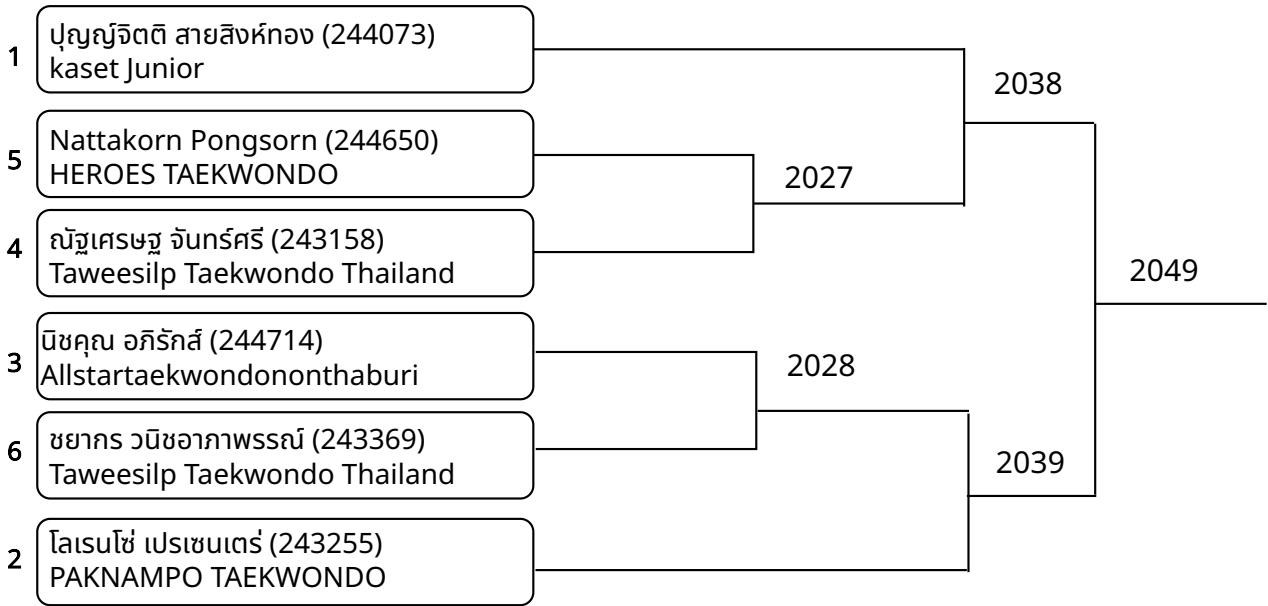

ต่อสู้ B 7-8ปี ชาย C 22-24 กก. (entries: 6)