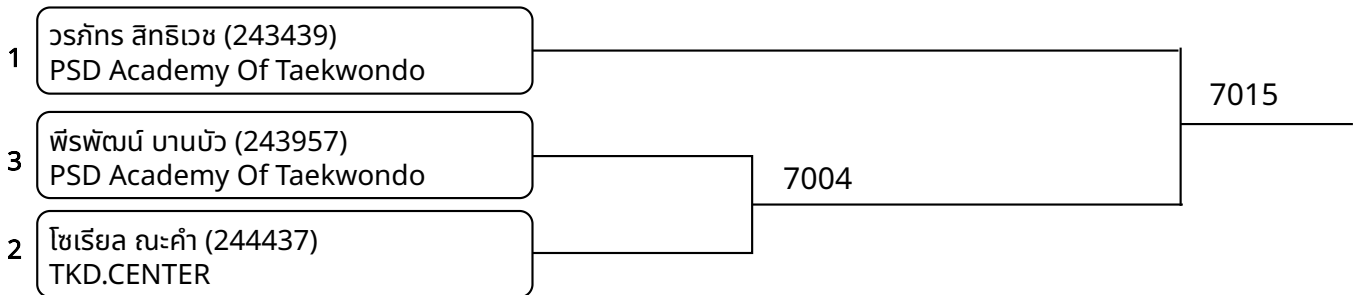

ต่อสู้กระโปก้า B 11-12ปี ชาย G 42-46 กก. (entries: 3)