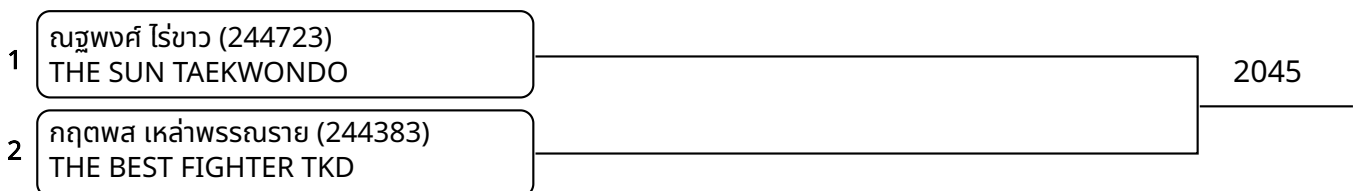

ต่อสู้ B 7-8ปี ชาย A -20 กก. (entries: 2)

ต่อสู้ B 7-8ปี ชาย B 20-22 กก. (entries: 9)

ต่อสู้ B 7-8ปี ชาย C 22-24 กก. (entries: 6)

ต่อสู้ B 7-8ปี ชาย D 24-27 กก. (entries: 6)

ต่อสู้ B 7-8ปี ชาย E 27-30 กก. (entries: 2)