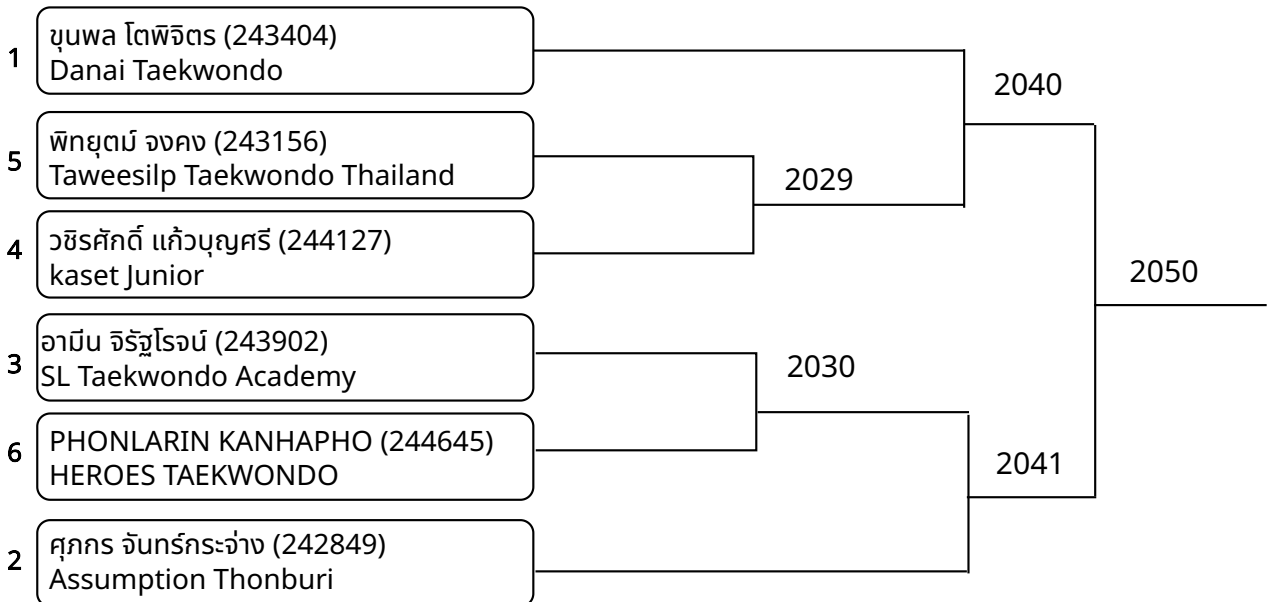

ต่อสู้ B 7-8ปี ชาย D 24-27 กก. (entries: 6)