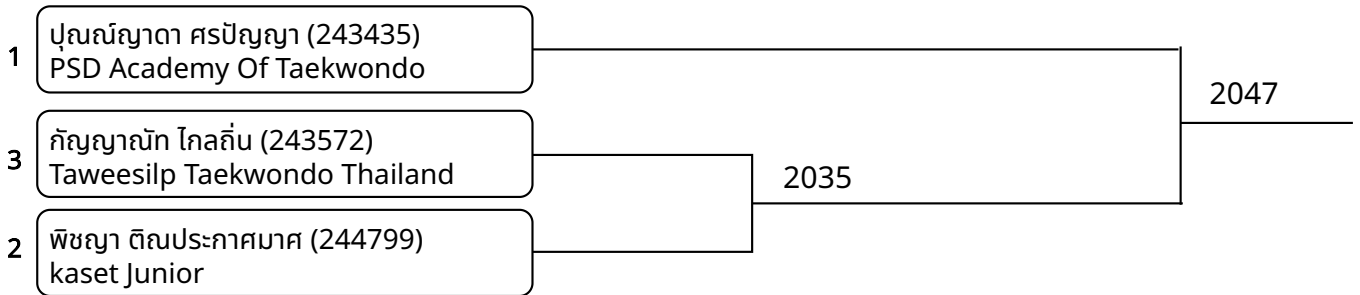

ต่อสู้ B 9-10ปี หญิง F 32-36 กก. (entries: 3)