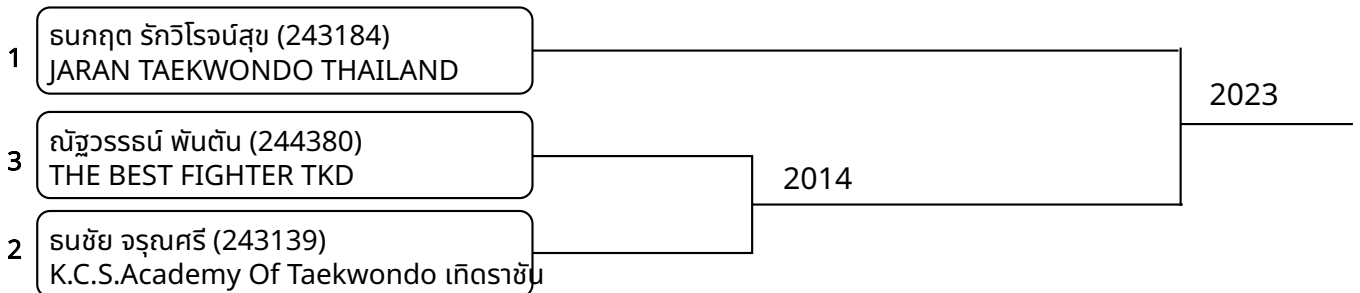

ต่อสู้ B 9-10ปี หญิง B 23-25 กก. (entries: 2)

ต่อสู้ B 9-10ปี หญิง C 25-27 กก. (entries: 4)

ต่อสู้ B 9-10ปี หญิง F 32-36 กก. (entries: 3)

ต่อสู้ B 5-6ปี ชาย A -18 กก. (entries: 3)

ต่อสู้ B 5-6ปี ชาย C 20-22 กก. (entries: 2)