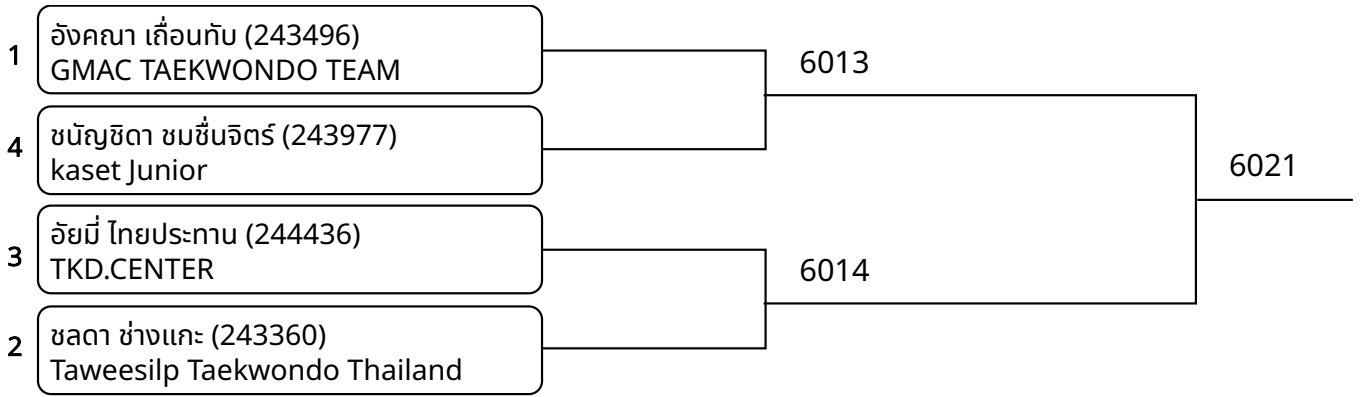

ต่อสู้กระโปก้า A 11-12ปี คณง C 28-31 กก. (entries: 4)