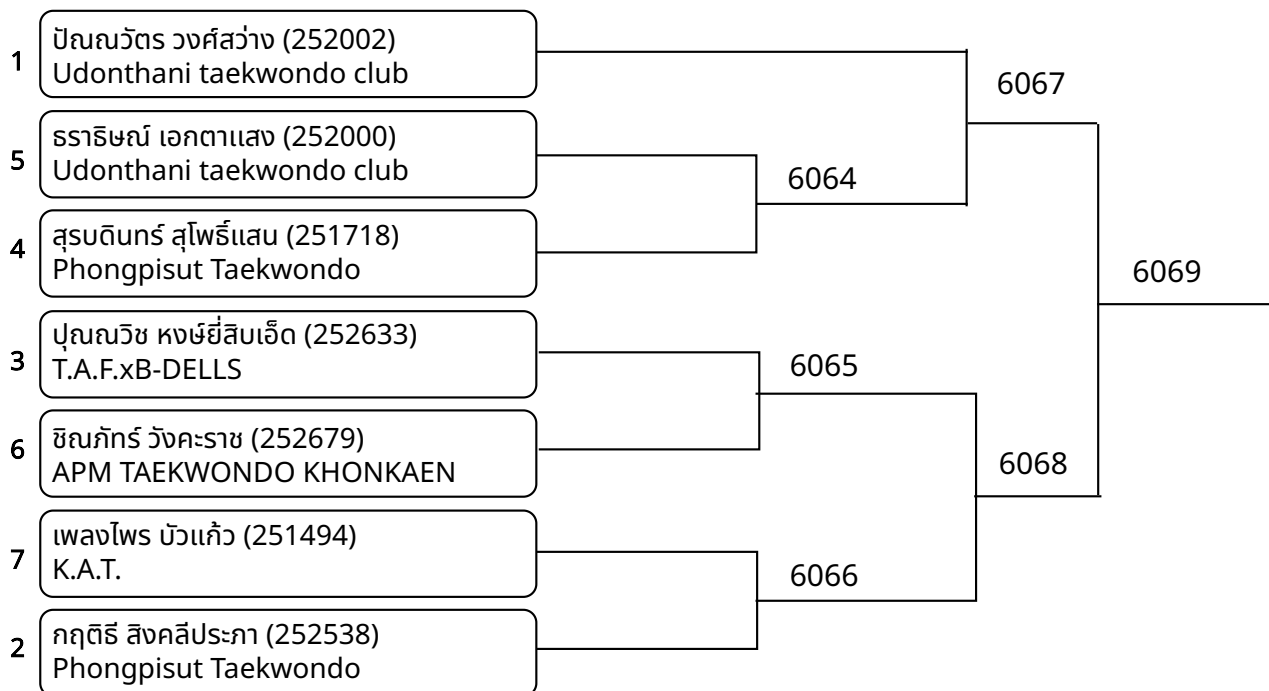

พุมเซเดี่ยว A 10-11ปี ชาย (entries: 8)

2025-12-06

พุมเซเดี่ยว A 10-11ปี หญิง (entries: 8)

พุมเซเดี่ยว A 12-14ปี ชาย (entries: 7)

2025-12-06

พุมเซเดี่ยว A 12-14ปี หญิง (entries: 7)

1	ณพร ชูตะปุระ (252688) APM TAEKWONDO KHONKAEN		6073	
5	เจสซีก้า เจด ดาวเด่น (251491) K.A.T.		6070	
4	จิรัชญา สุวรรณ (252517) T.A.F.xB-DELLS			6075
3	ปัทมา ไสคำ (252408) JC THAILAND		6071	
6	วาสิตา ศรีชัยศรี (252548) Udonthani taekwondo club		6074	
7	ศรินทร์ณั อินทุยัง (252524) T.A.F.xB-DELLS		6072	
2	ฐิติณัชญา ใจนแก้ว (252555) Udonthani taekwondo club			