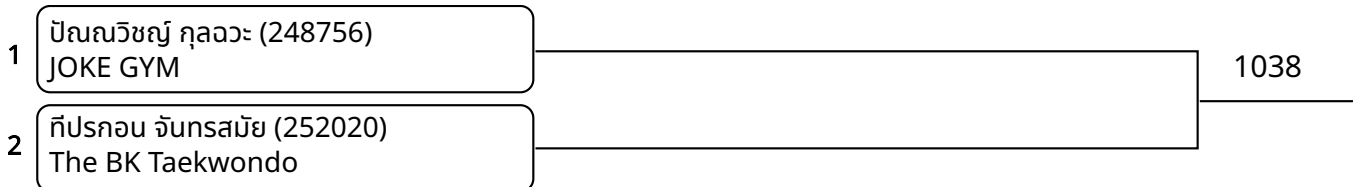

ต่อสู้กระโปก้า A 9-10ปี ชาย 39kg+ (entries: 2)