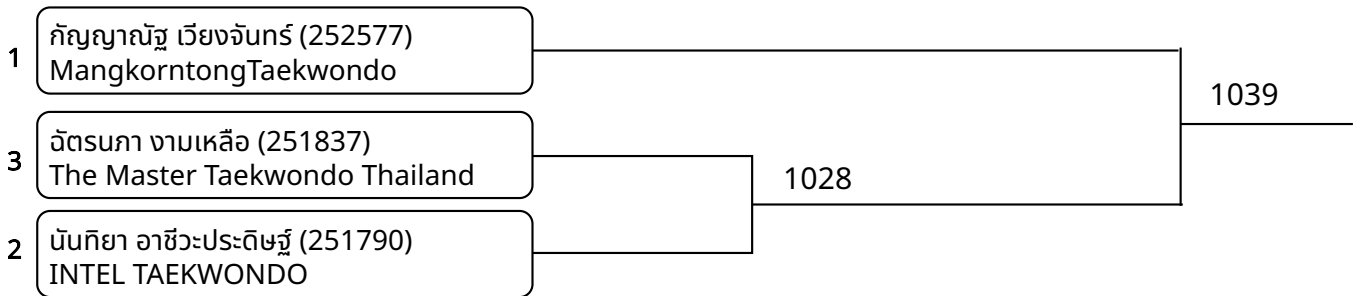

ต่อสู้กระไฟฟ้า A 11-12ปี หญิง 41-43kg (entries: 3)