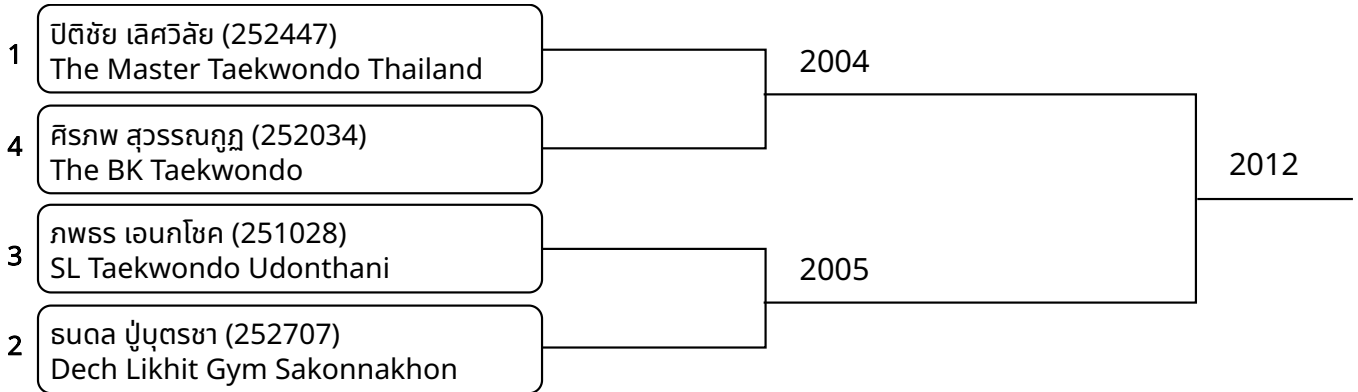

1	นิติธร บุญใหญ่ (251838) The Master Taekwondo Thailand	2054
2	ณัฐกร กลิ่นเกษร (251016) SL Taekwondo Udonthani	

2025-12-06

ต่อสู้กระโปก้า B 15-17ปี หญิง 52-55kg (entries: 3)

ต่อสู้กระโปก้า B 9-10ปี ชาย 23-25kg (entries: 4)