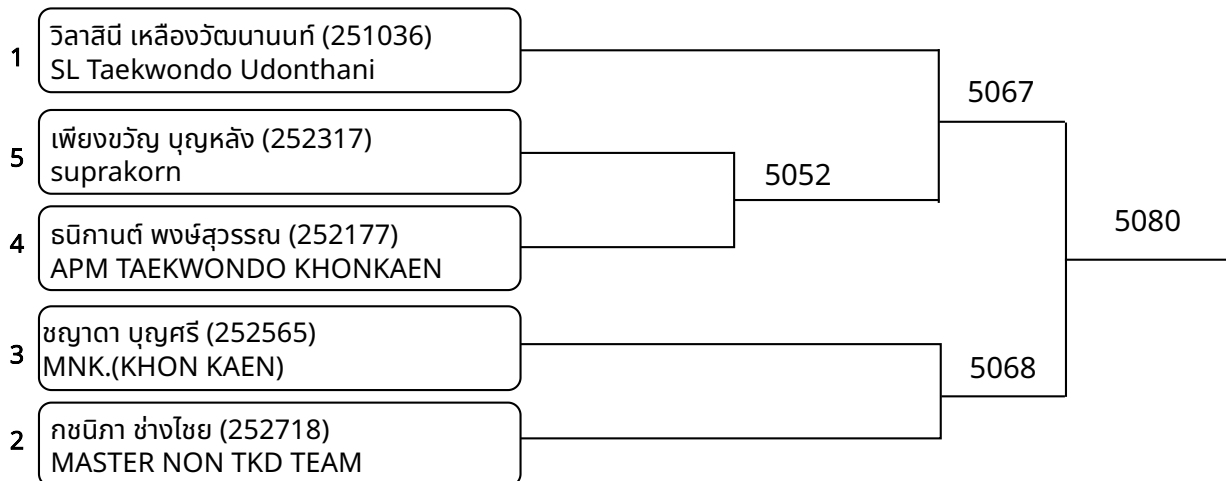

2025-12-06

ต่อสู้ B 7-8ปี ชาย 23-26kg (entries: 7)

ต่อสู้ B 7-8ปี ชาย 26-30kg (entries: 4)

2025-12-06

ต่อสู้ B 7-8ปี ชาย 30kg+ (entries: 7)

ต่อสู้ B 7-8ปี หญิง 20-23kg (entries: 5)

ต่อสู้ B 7-8ปี หญิง 23-26kg (entries: 3)