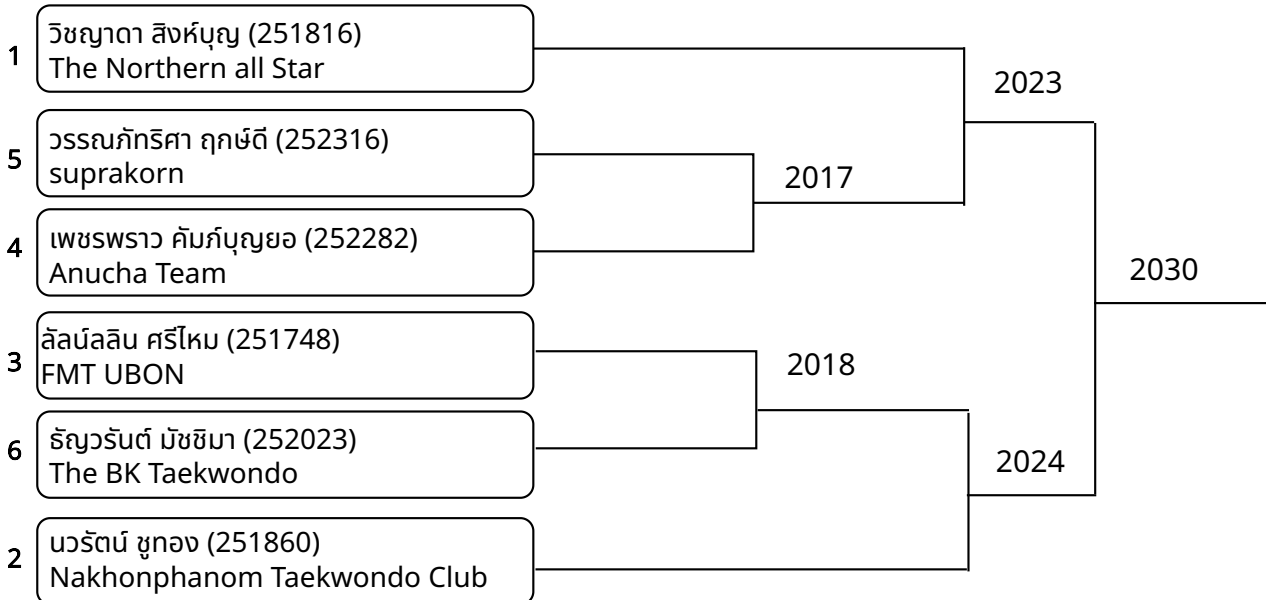

ต่อสู้เกราะไฟฟ้า B 9-10ปี หญิง 31-35kg (entries: 6)