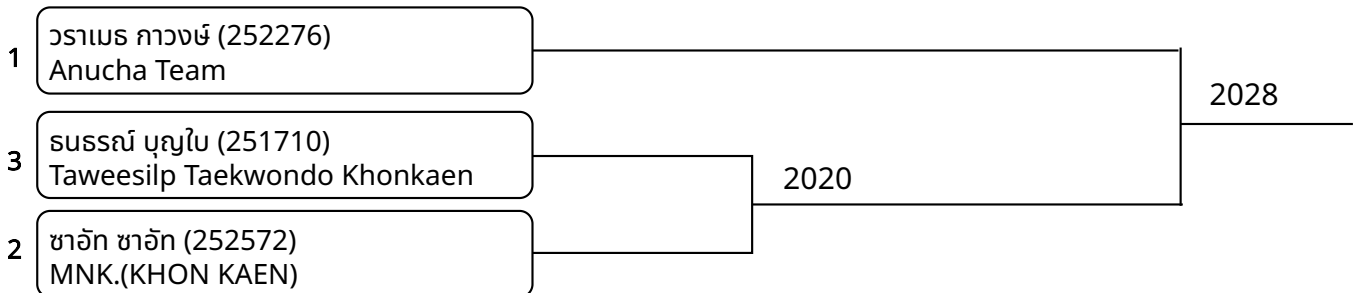

ต่อสู้เกราะไฟฟ้า B 9-10ปี ชาย 35-39kg (entries: 3)