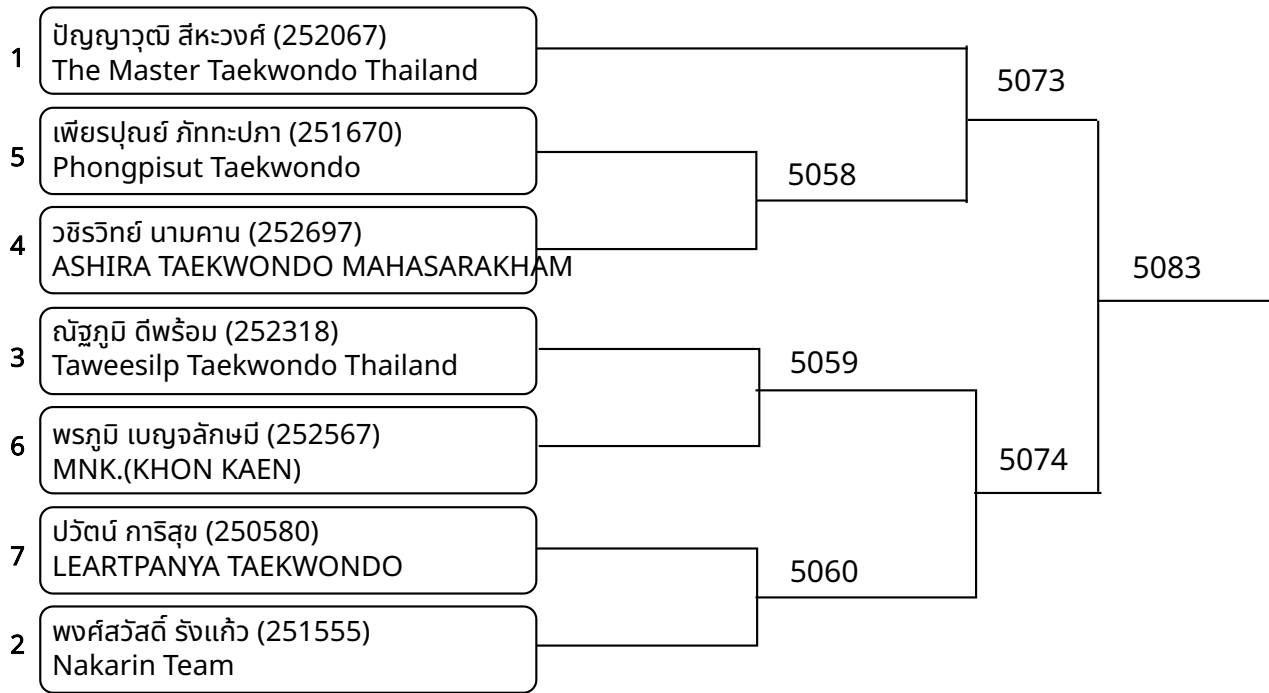

2025-12-06

ต่อสู้ B 7-8ปี ชาย 23-26kg (entries: 7)

ต่อสู้ B 7-8ปี ชาย 26-30kg (entries: 4)

2025-12-06

ต่อสู้ B 7-8ปี ชาย 30kg+ (entries: 7)

ต่อสู้ B 7-8ปี หญิง 20-23kg (entries: 5)

ต่อสู้ B 7-8ปี หญิง 23-26kg (entries: 3)