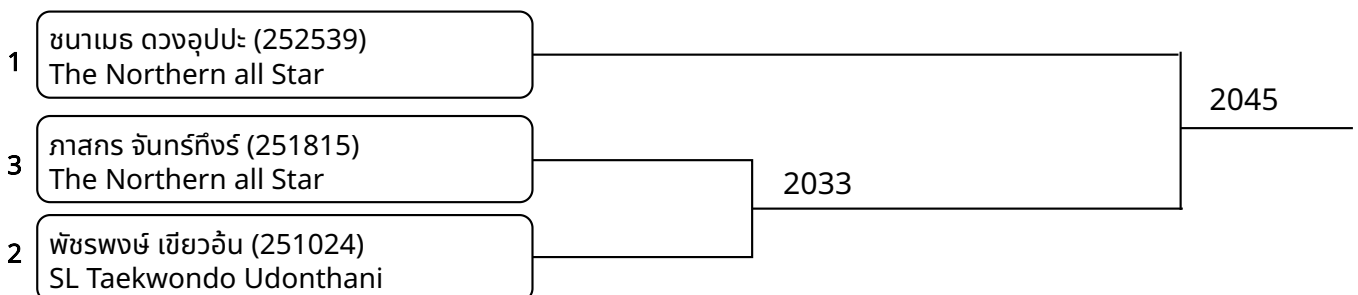

ต่อสู้กระโปก้า B 9-10ปี ชาย 25-28kg (entries: 4)

2025-12-06

ต่อสู้เกราะไฟฟ้า B 9-10ปี ชาย 28-31kg (entries: 6)

ต่อสู้เกราะไฟฟ้า B 9-10ปี ชาย 35-39kg (entries: 3)

ต่อสู้เกราะไฟฟ้า B 9-10ปี ชาย 39kg+ (entries: 3)