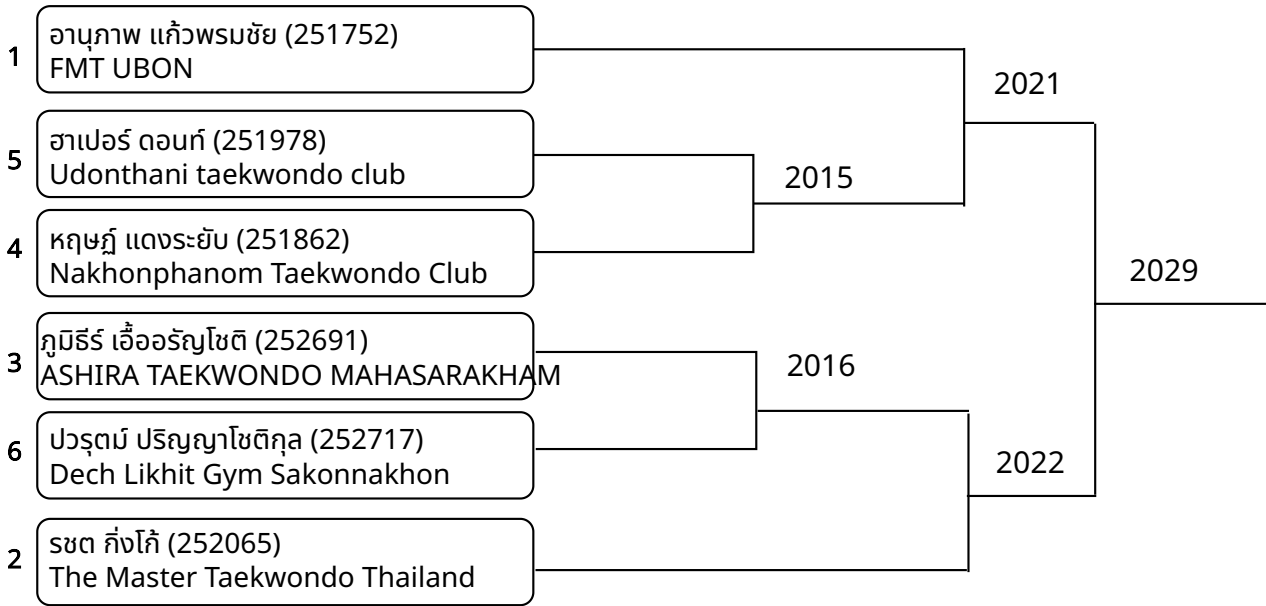

2025-12-06

ต่อสู้เกราะไฟฟ้า B 9-10ปี ชาย 28-31kg (entries: 6)