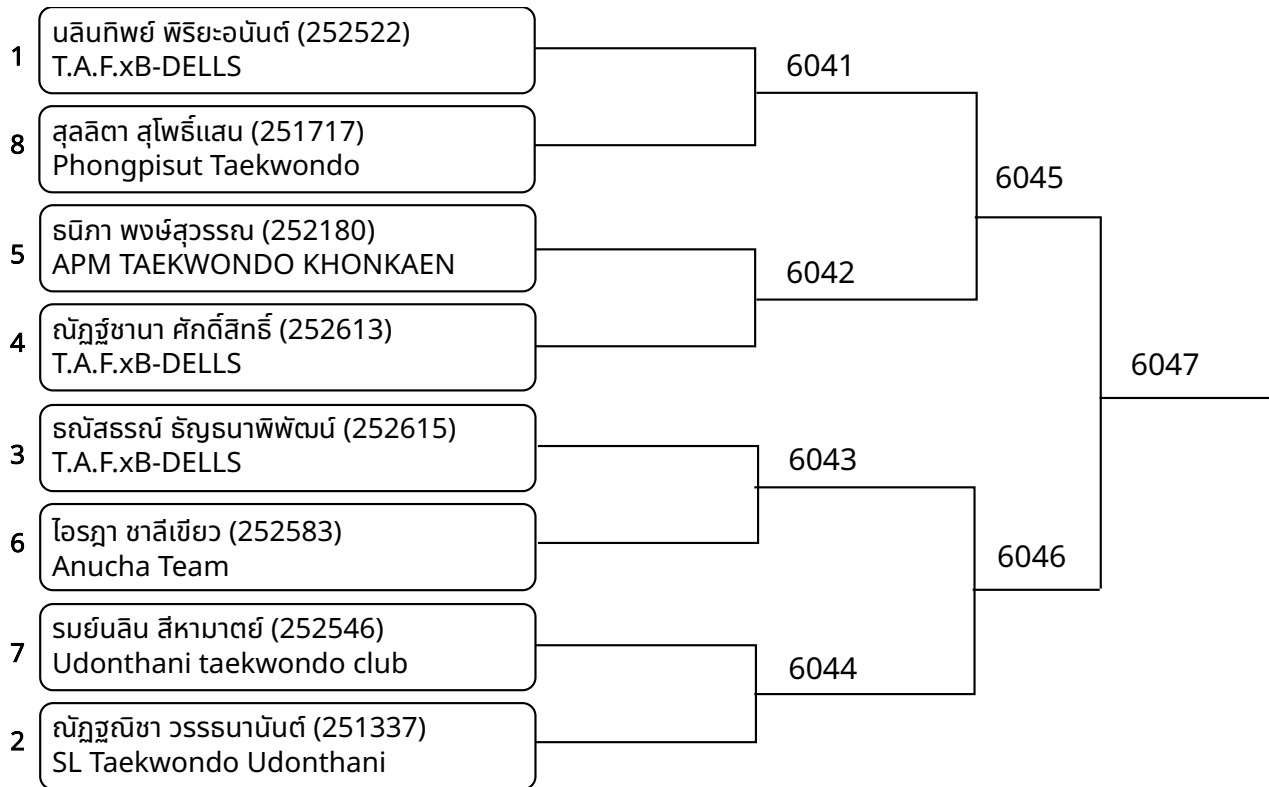

พุมเซเดี่ยว A 10-11ปี ชาย (entries: 8)

2025-12-06

พุมเซเดี่ยว A 10-11ปี หญิง (entries: 8)

พุมเซเดี่ยว A 12-14ปี ชาย (entries: 7)

2025-12-06

พุมเซเดี่ยว A 12-14ปี หญิง (entries: 7)

1	ณพร ชูตะปุระ (252688) APM TAEKWONDO KHONKAEN		6073	
5	เจสซีก้า เจด ดาวเด่น (251491) K.A.T.		6070	
4	จิรัชญา สุวรรณ (252517) T.A.F.xB-DELLS			6075
3	ปัทมา ไสคำ (252408) JC THAILAND		6071	
6	วาสิตา ศรีชัยศรี (252548) Udonthani taekwondo club		6074	
7	ศรินทร์ณั อินทุยัง (252524) T.A.F.xB-DELLS		6072	
2	ฐิติณัชญา ใจนแก้ว (252555) Udonthani taekwondo club			