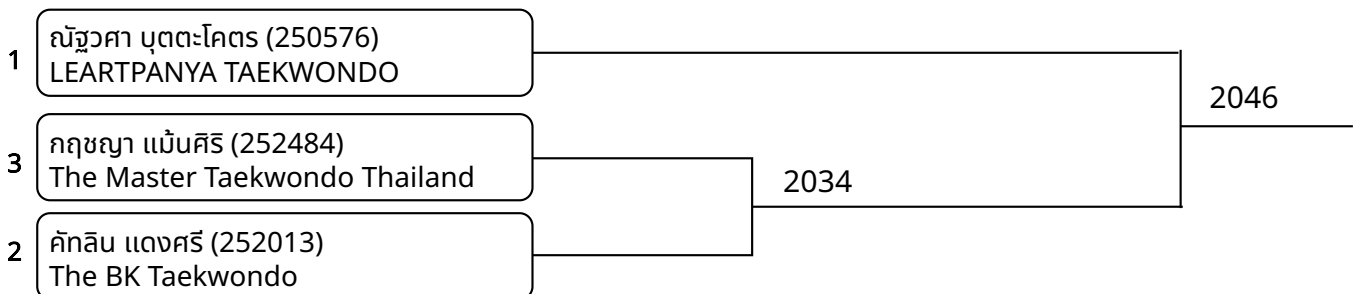

**พุมเซคุ่มสุม (B)Yellow Belt -12ปี คุ่มสุม** (entries: 4)

1	รังสิมันต์ นิธิโชติชัยภัทร (252362) The Master Taekwondo Thailand	3047
2	อติภานต์ อินาธา (252068) BUENGKAN BLACK DRAGON TAEKWONDO	

พุมเซคุ่มสุม (B)Yellow Belt -12ปี ชาย (entries: 2)