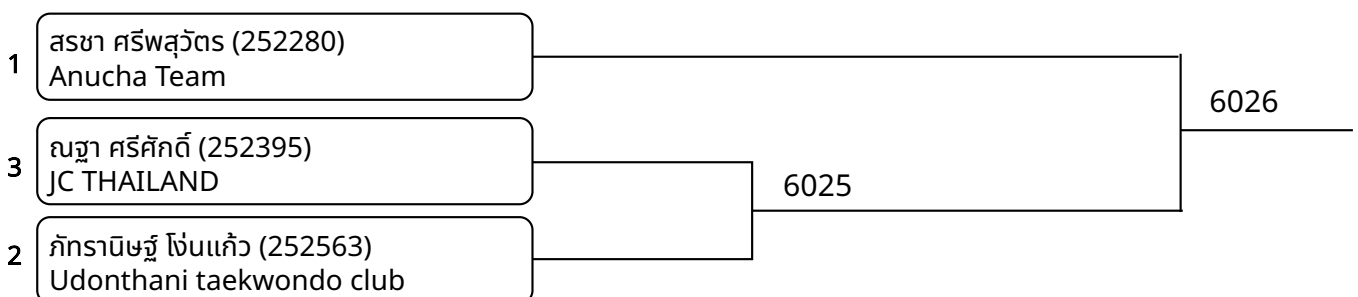

2025-12-06

พุมเซเดี่ยว (F)Red Belt 9-10ปี ชาย (entries: 4)

พุมเซเดี่ยว (F)Red Belt 9-10ปี หญิง G1 (entries: 3)

พุมเซเดี่ยว (F)Red Belt 9-10ปี หญิง G2 (entries: 3)

พุมเซเดี่ยว (G)Poom/Black Belt 11-12ปี หญิง (entries: 3)