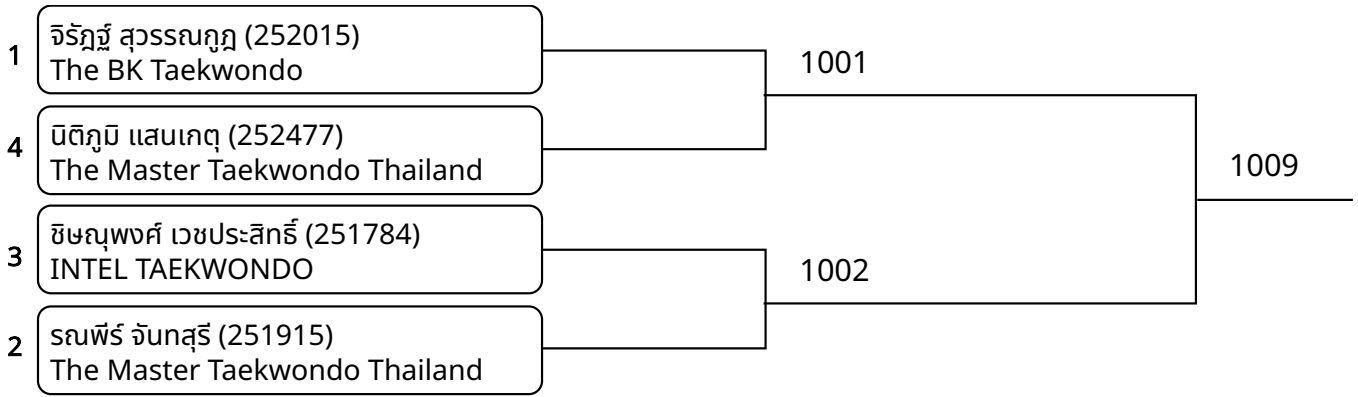

2025-12-06

ต่อสู้กระโปก้า A 9-10ปี ชาย -23kg (entries: 4)