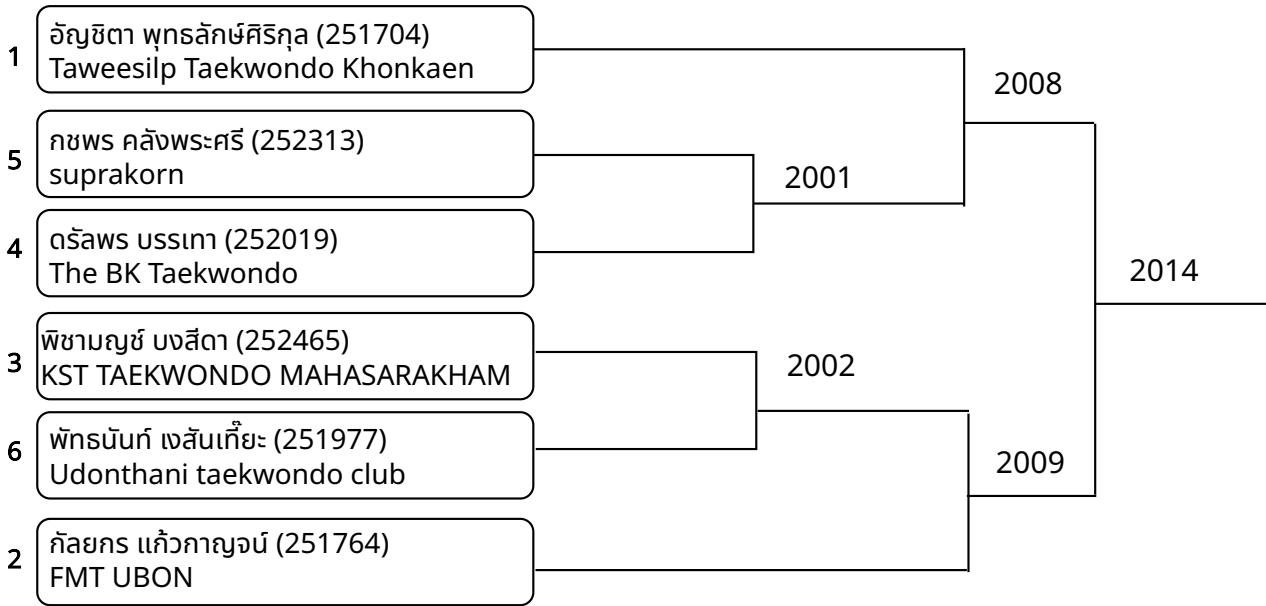

ต่อสู้เกราะไฟฟ้า B 9-10ปี หญิง 25-28kg (entries: 6)