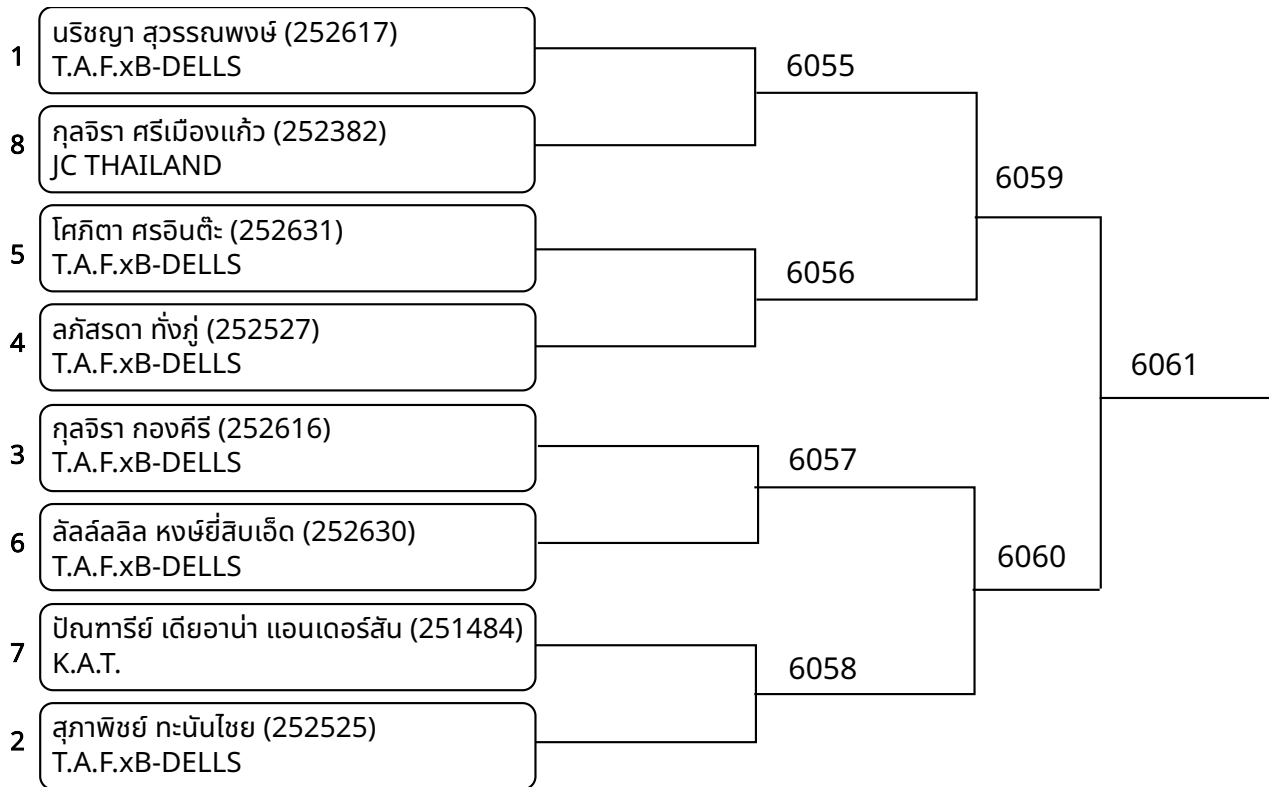

พุมเซเดี่ยว A 10-11ปี ชาย (entries: 8)

2025-12-06

พุมเซเดี่ยว A 10-11ปี หญิง (entries: 8)

พุมเซเดี่ยว A 12-14ปี ชาย (entries: 7)

2025-12-06

พุมเซเดี่ยว A 12-14ปี หญิง (entries: 7)

1	ณพร ชูตะปุระ (252688) APM TAEKWONDO KHONKAEN		6073	
5	เจสซีก้า เจด ดาวเด่น (251491) K.A.T.		6070	
4	จิรัชญา สุวรรณ (252517) T.A.F.xB-DELLS			6075
3	ปัทมา ไสคำ (252408) JC THAILAND		6071	
6	วาสิตา ศรีชัยศรี (252548) Udonthani taekwondo club		6074	
7	ศรินทร์ณั อินทุยัง (252524) T.A.F.xB-DELLS		6072	
2	ฐิติณัชญา ใจนแก้ว (252555) Udonthani taekwondo club			