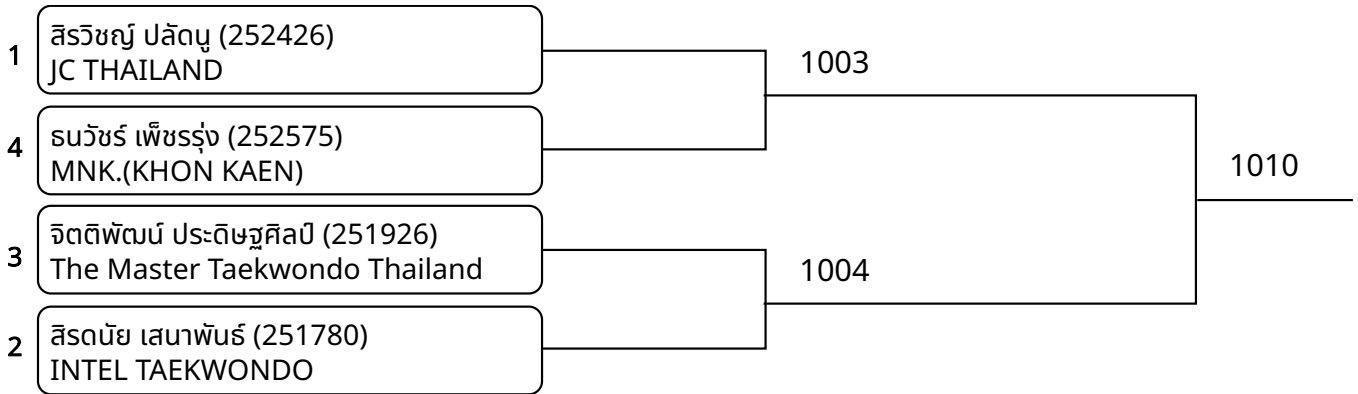

ต่อสู้กระโปก้า A 9-10ปี ชาย 25-28kg (entries: 4)