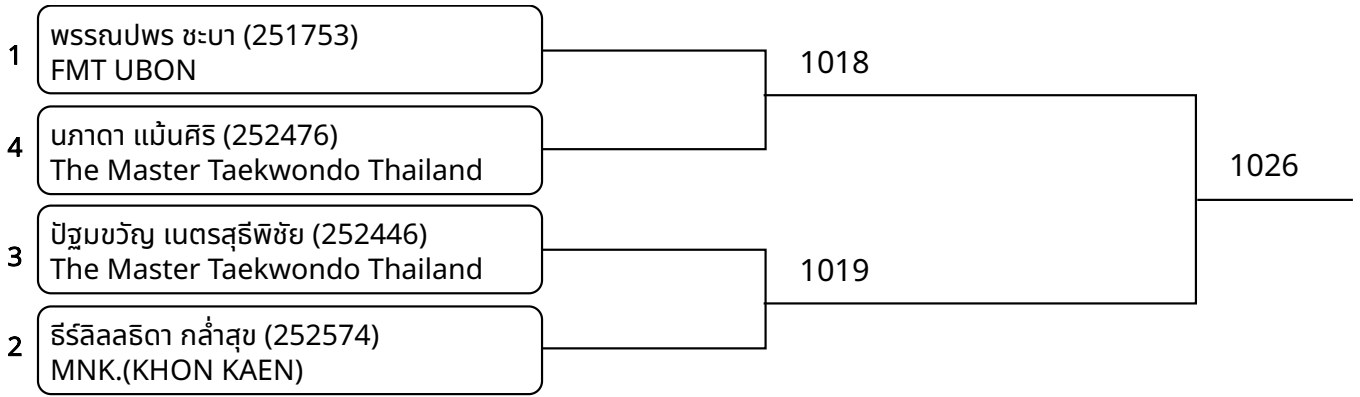

ต่อสู้เกราะไฟฟ้า A 9-10ปี หญิง 28-31kg (entries: 4)