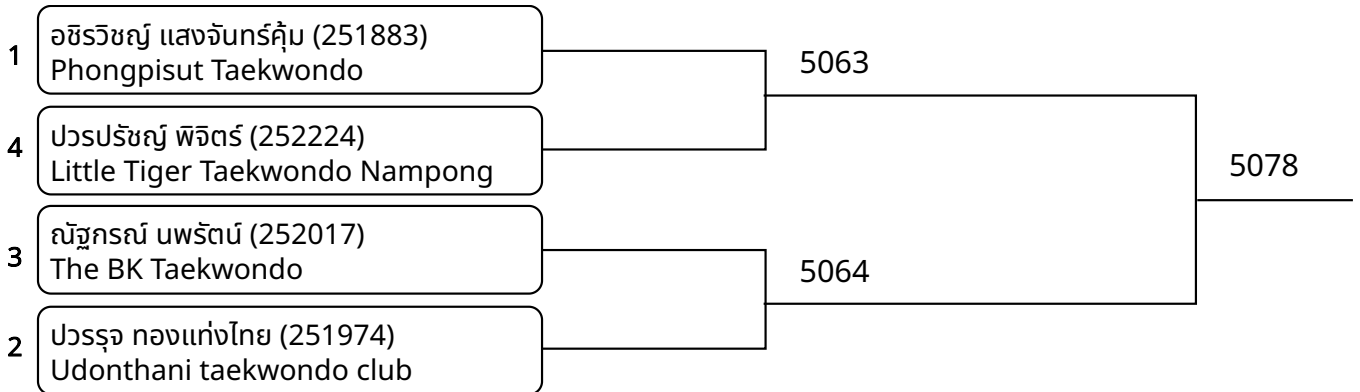

ต่อสู้ B 7-8ปี ชาย 26-30kg (entries: 4)