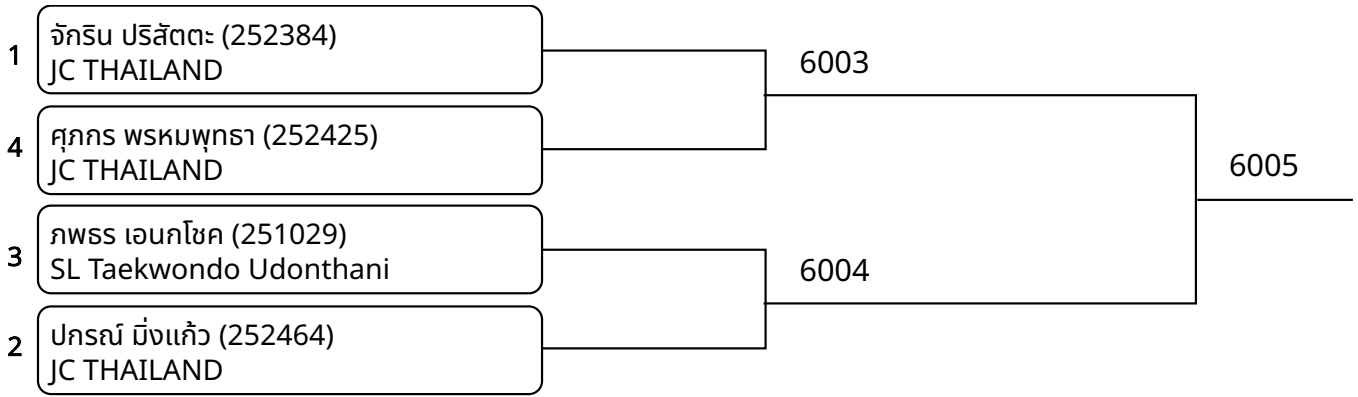

2025-12-06

พุมเซเดี่ยว (F)Red Belt 9-10ปี ชาย (entries: 4)