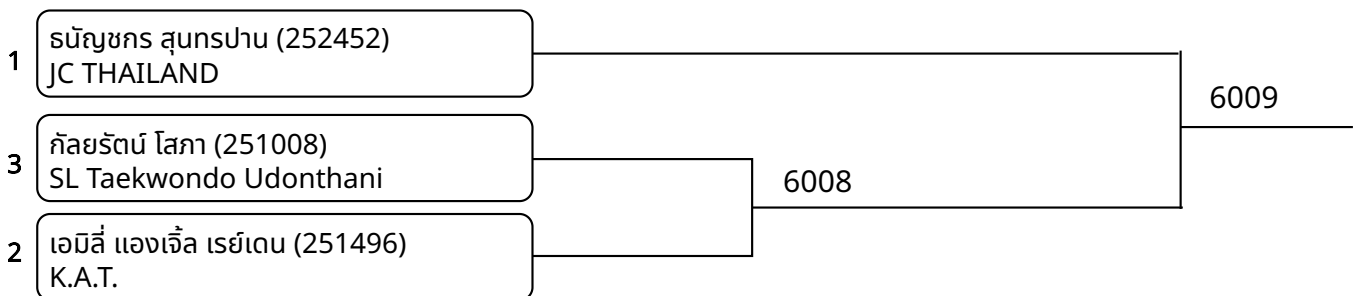

2025-12-06

พุมเซเดี่ยว (F)Red Belt 9-10ปี ชาย (entries: 4)

พุมเซเดี่ยว (F)Red Belt 9-10ปี หญิง G1 (entries: 3)

พุมเซเดี่ยว (F)Red Belt 9-10ปี หญิง G2 (entries: 3)

พุมเซเดี่ยว (G)Poom/Black Belt 11-12ปี หญิง (entries: 3)