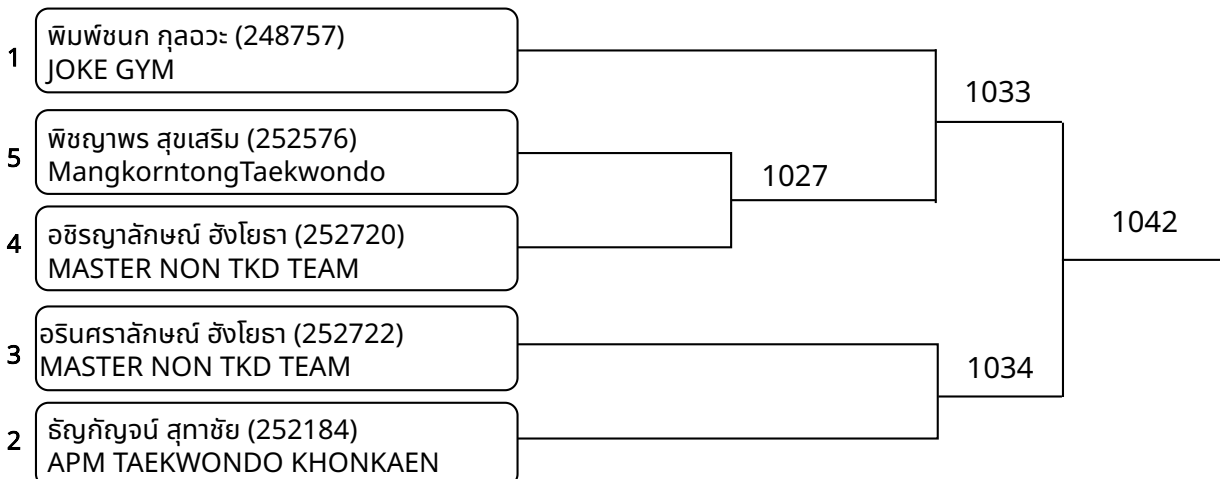

ต่อสู้กระไฟฟ้า A 11-12ปี หญิง 45kg+ (entries: 5)