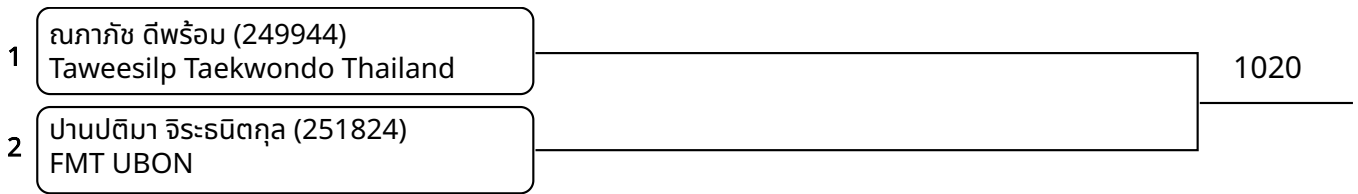

ต่อสู้กระโปก้า A 11-12ปี หญิง 25-29kg (entries: 2)

1	วัลย์พรรณ สุโข (252141) MangkorntongTaekwondo	1008
2	ศศิวินา เกียงธรรณ (251745) FMT UBON	

ต่อสู้กระไฟฟ้า A 11-12ปี หญิง 32-35kg (entries: 4)

ต่อสู้กระไฟฟ้า A 11-12ปี หญิง 35-38kg (entries: 2)