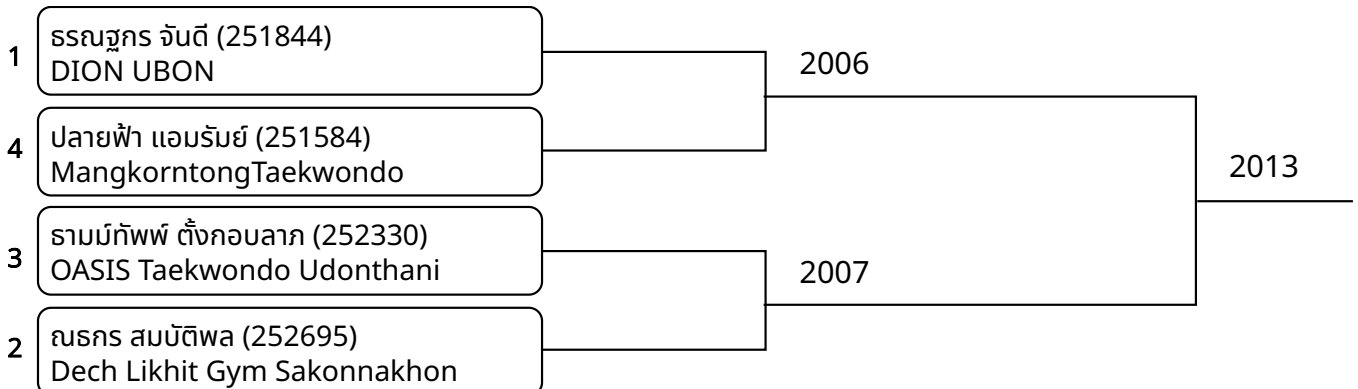

ต่อสู้กระโปก้า B 9-10ปี ชาย 25-28kg (entries: 4)