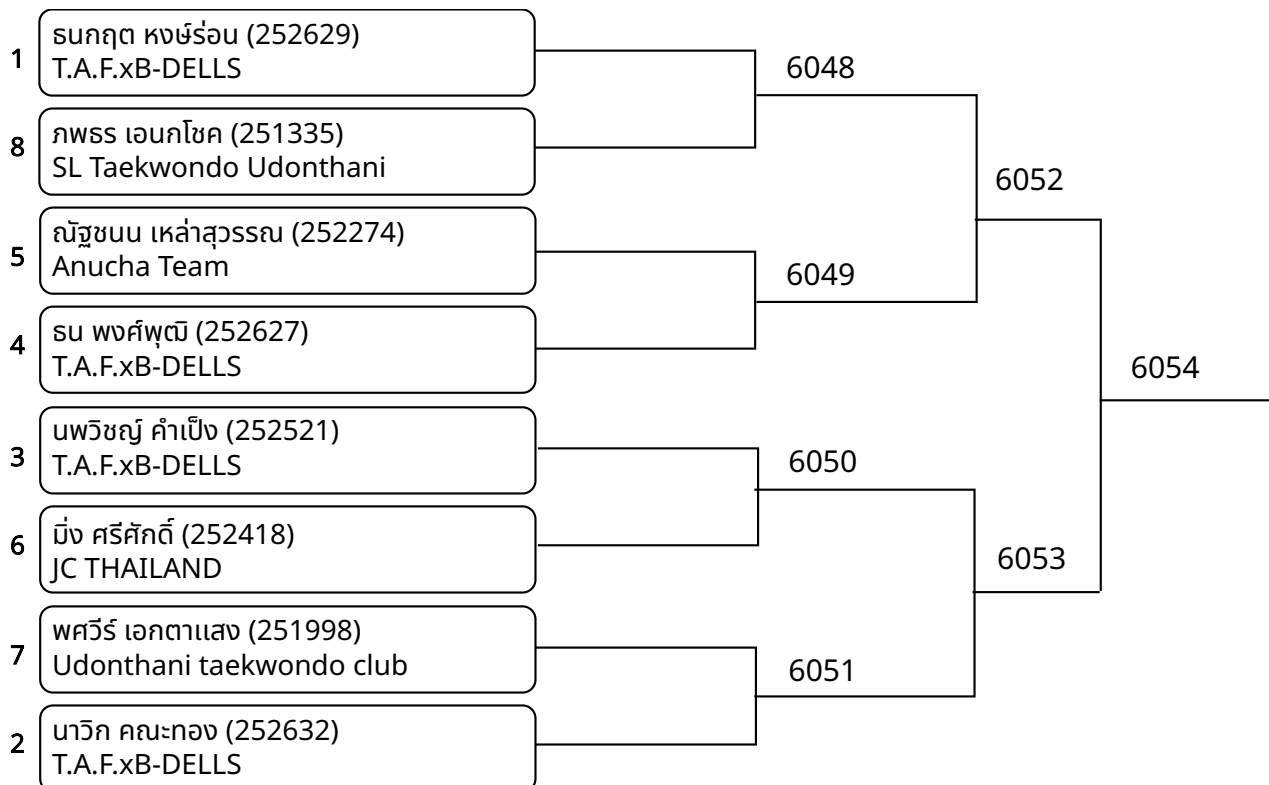

พุมเซเดี่ยว A 10-11ปี ชาย (entries: 8)