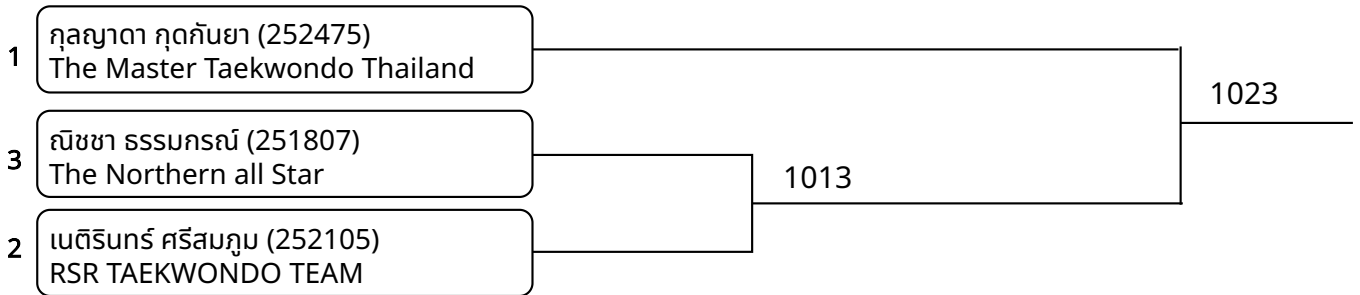

ต่อสู้กระโปก้า A 9-10ปี ชาย 25-28kg (entries: 4)

ต่อสู้กระโปก้า A 9-10ปี ชาย 39kg+ (entries: 2)

ต่อสู้กระโปก้า A 9-10ปี หญิง 25-28kg (entries: 4)

ต่อสู้เกราะไฟฟ้า A 9-10ปี หญิง 28-31kg (entries: 4)

ต่อสู้เกราะไฟฟ้า A 9-10ปี หญิง 31-35kg (entries: 3)