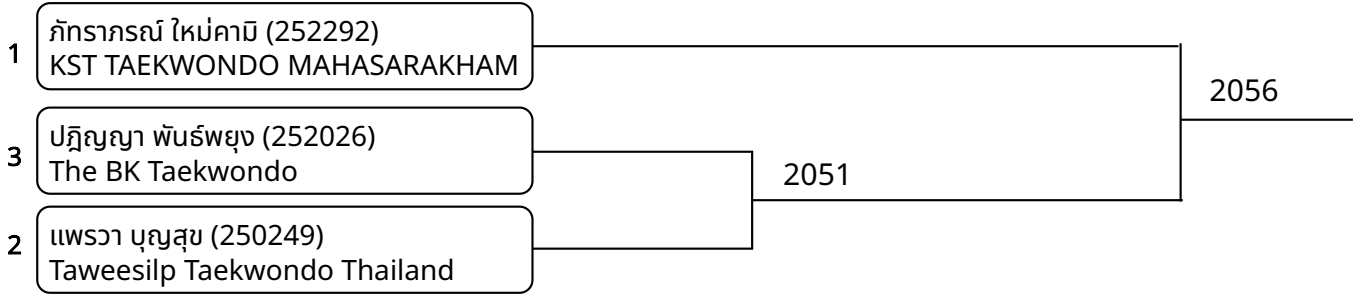

2025-12-06

ต่อสู้กระโปก้า B 15-17ปี หญิง 52-55kg (entries: 3)