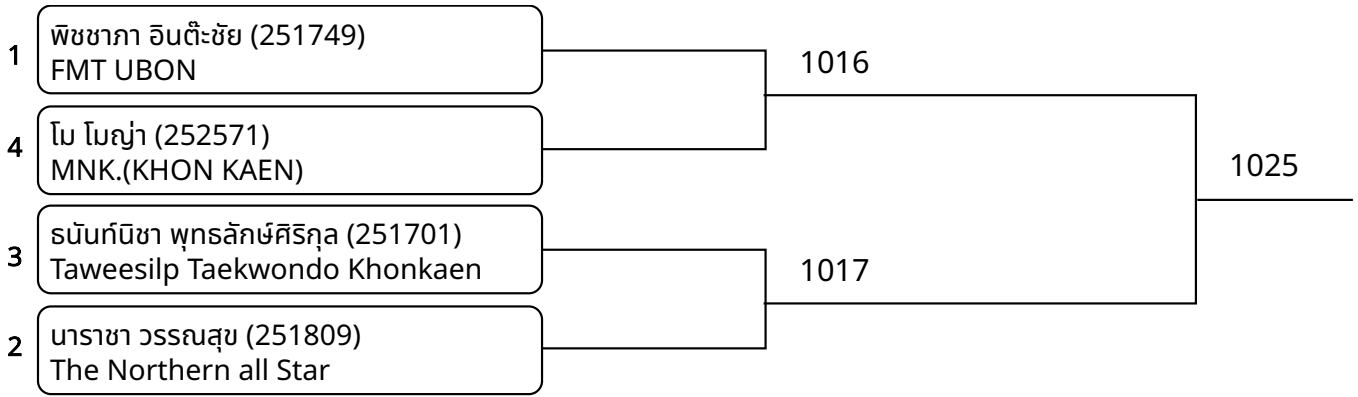

ต่อสู้กระไฟฟ้า A 11-12ปี หญิง 32-35kg (entries: 4)