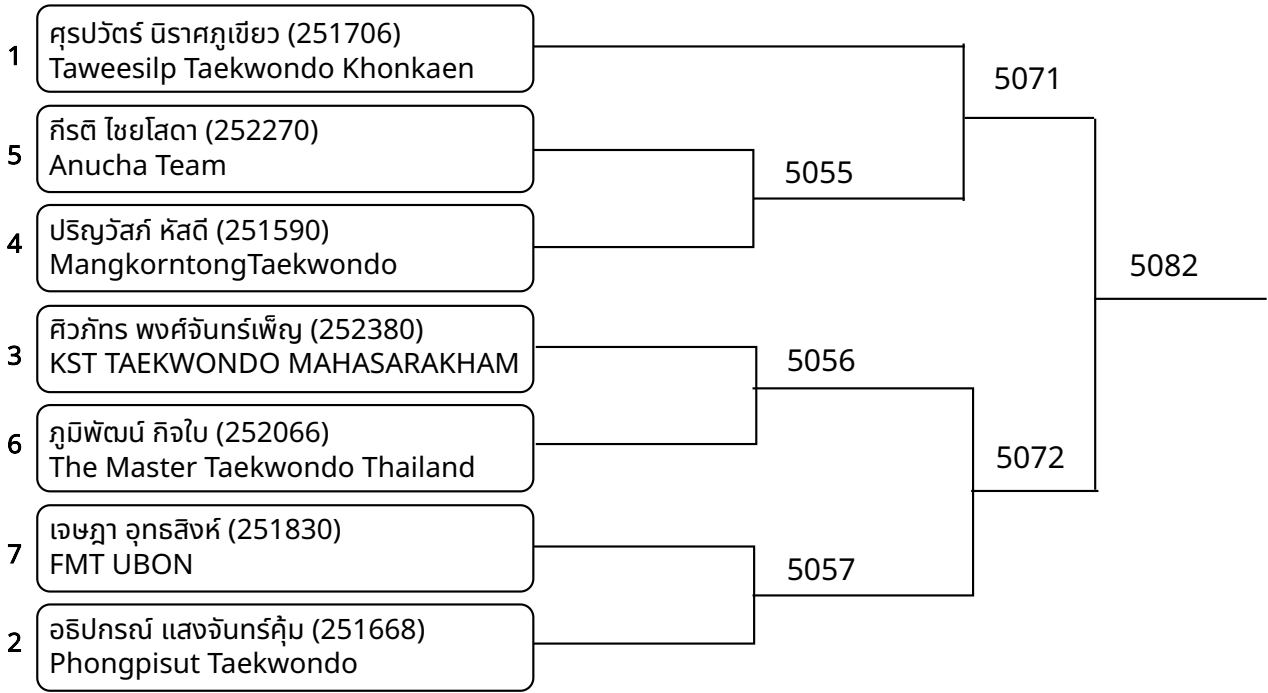

2025-12-06

ต่อสู้ B 7-8ปี ชาย 23-26kg (entries: 7)