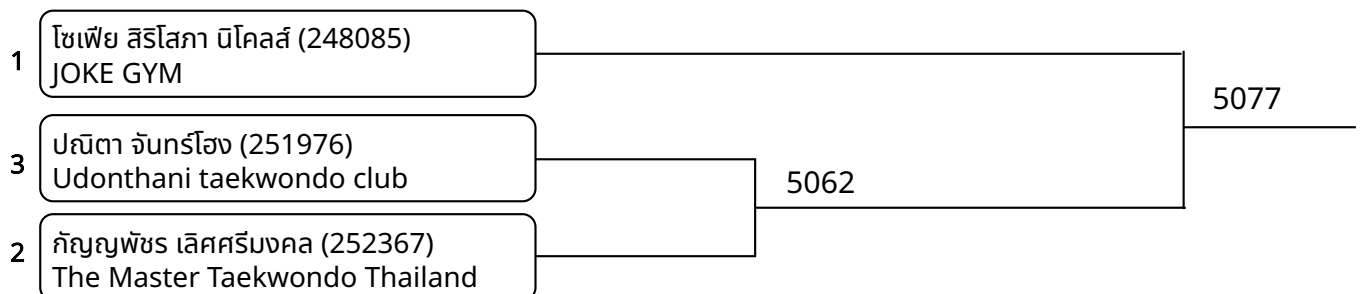

2025-12-06

ต่อสู้ B 7-8ปี ชาย 23-26kg (entries: 7)

ต่อสู้ B 7-8ปี ชาย 26-30kg (entries: 4)

2025-12-06

ต่อสู้ B 7-8ปี ชาย 30kg+ (entries: 7)

ต่อสู้ B 7-8ปี หญิง 20-23kg (entries: 5)

ต่อสู้ B 7-8ปี หญิง 23-26kg (entries: 3)