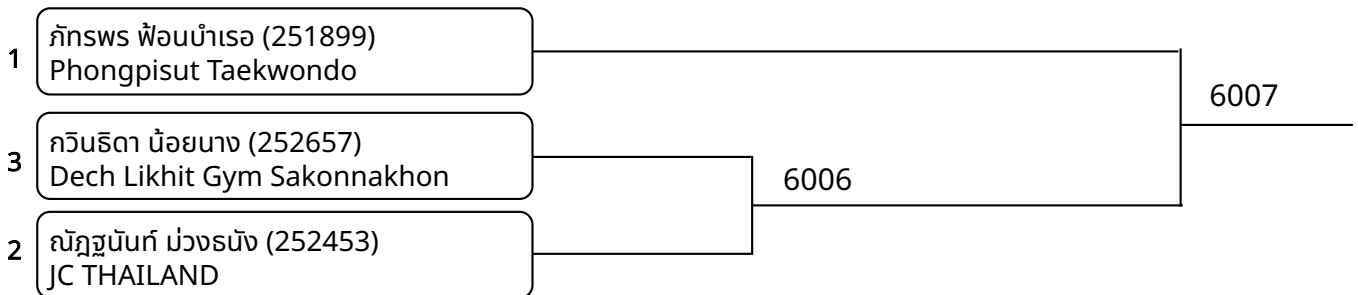

2025-12-06

พุมเซเดี่ยว (F)Red Belt 9-10ปี ชาย (entries: 4)

พุมเซเดี่ยว (F)Red Belt 9-10ปี หญิง G1 (entries: 3)

พุมเซเดี่ยว (F)Red Belt 9-10ปี หญิง G2 (entries: 3)

พุมเซเดี่ยว (G)Poom/Black Belt 11-12ปี หญิง (entries: 3)