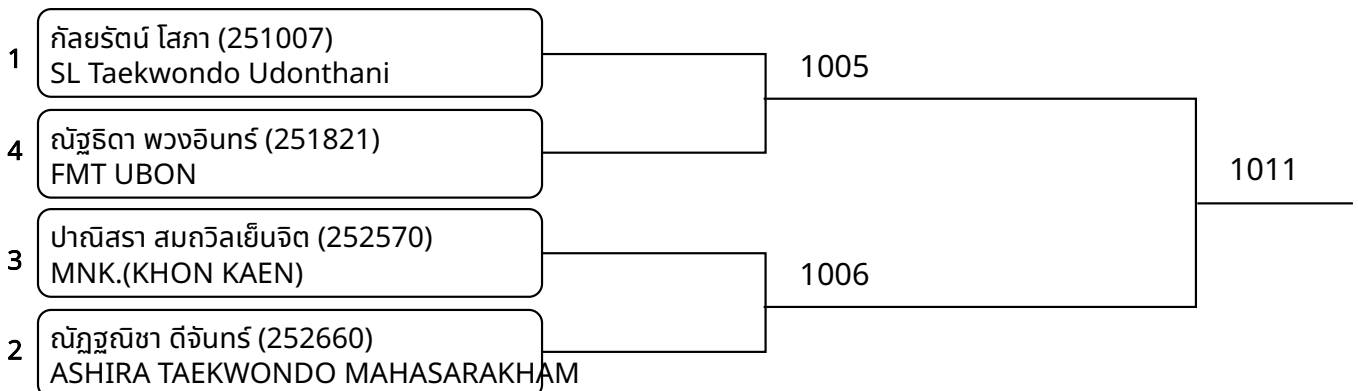

ต่อสู้กระโปก้า A 9-10ปี หญิง 25-28kg (entries: 4)