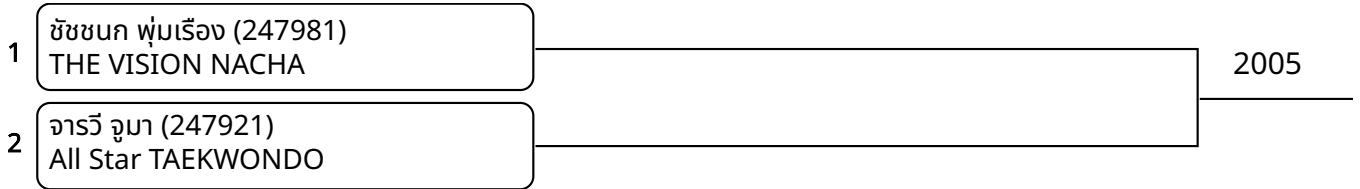

ต่อสู้กระโปก้า A 9-10ปี คณง C 25-27 กก. (entries: 2)