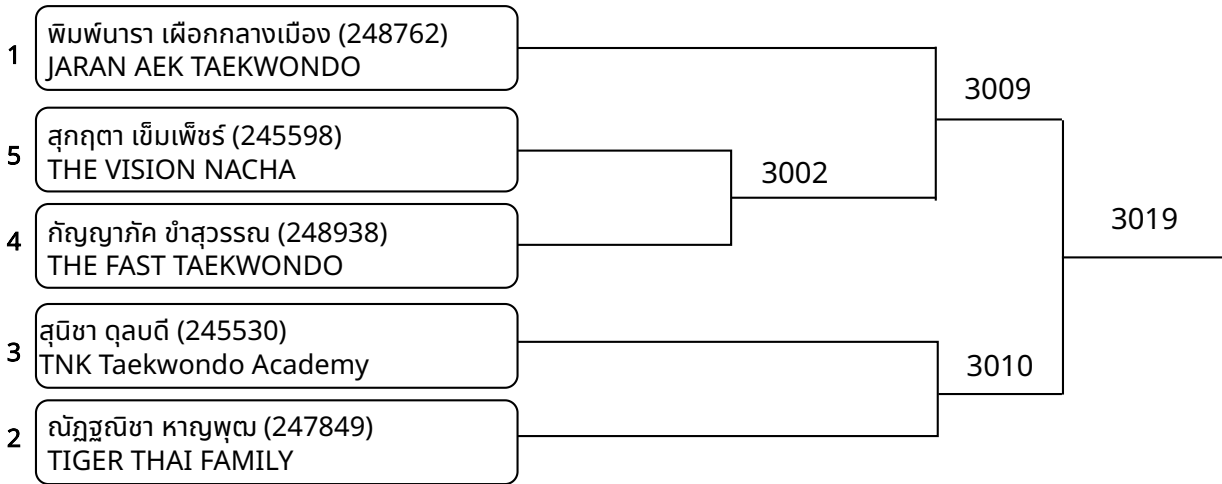

ต่อสู้ B 7-8ปี หญิง D 24-27 กก. (entries: 5)