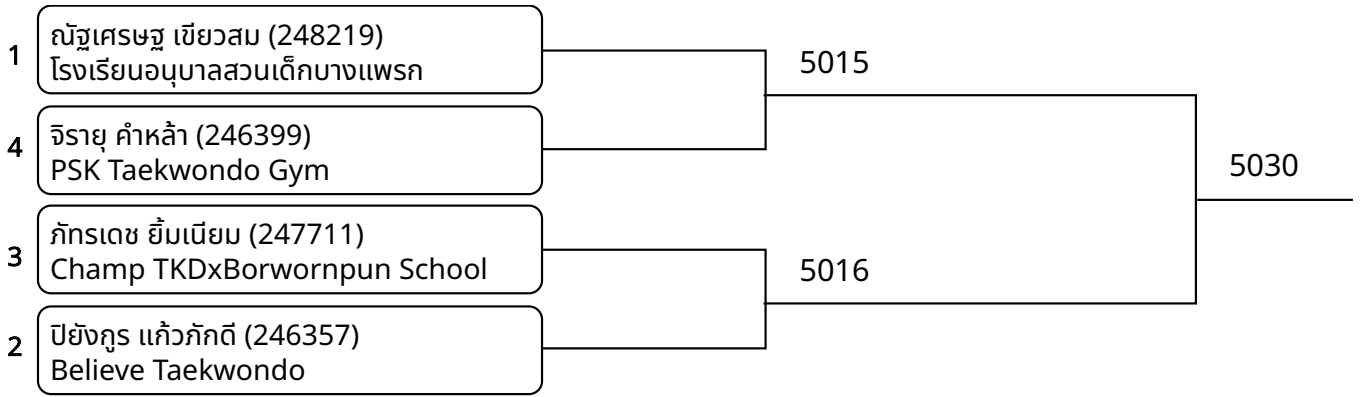

ต่อสู้ School _5-6ปี ชาย D 22-24 กก. (entries: 2)

1	สุทธิบูรณ์ ส่านเพชร (248005) TIGER THAI FAMILY	5019
2	สถิตคุณ ทองลา (246647) PSK Taekwondo Gym	

ต่อสู้ School_5-6ปี ชาย E 24-27 กก. (entries: 4)

ต่อสู้ทีม3 OPEN -6ปี ทีมชาย 70kg (entries: 3)