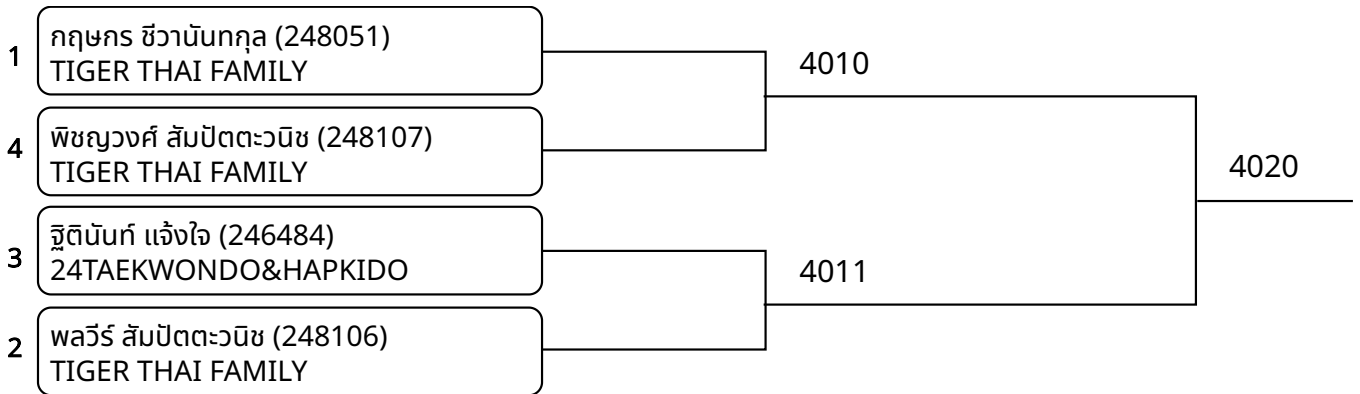

ต่อสู้ School 7-8ปี ชาย H +38 กก. (entries: 4)