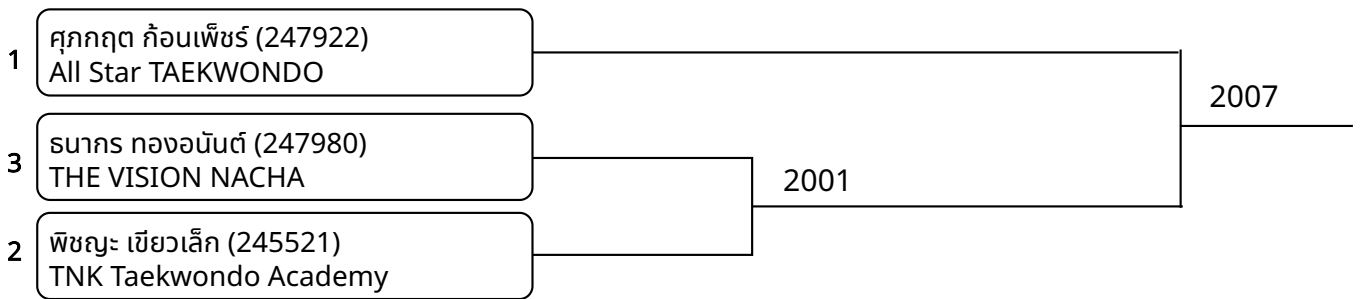

ต่อสู้กระโปก้า A 9-10ปี ชาย D 27-29 กก. (entries: 3)