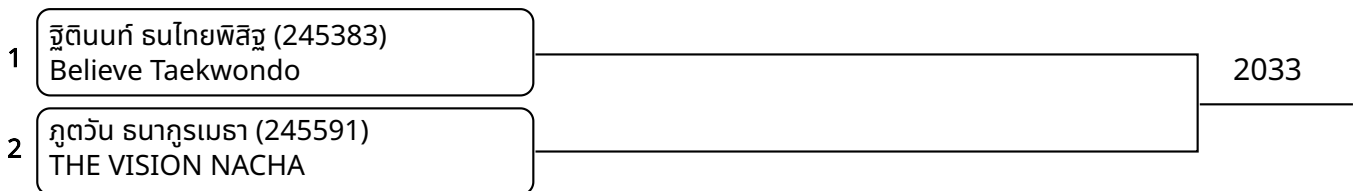

ต่อสู้กระโปก้า A 11-12ปี ชาย C 28-31 กก. (entries: 4)

ต่อสู้กระโปก้า A 11-12ปี ชาย D 31-34 กก. (entries: 5)

ต่อสู้กระโปก้า A 11-12ปี ชาย E 34-38 กก. (entries: 2)

ต่อสู้กระโปก้า A 11-12ปี ชาย G 42-46 กก. (entries: 2)