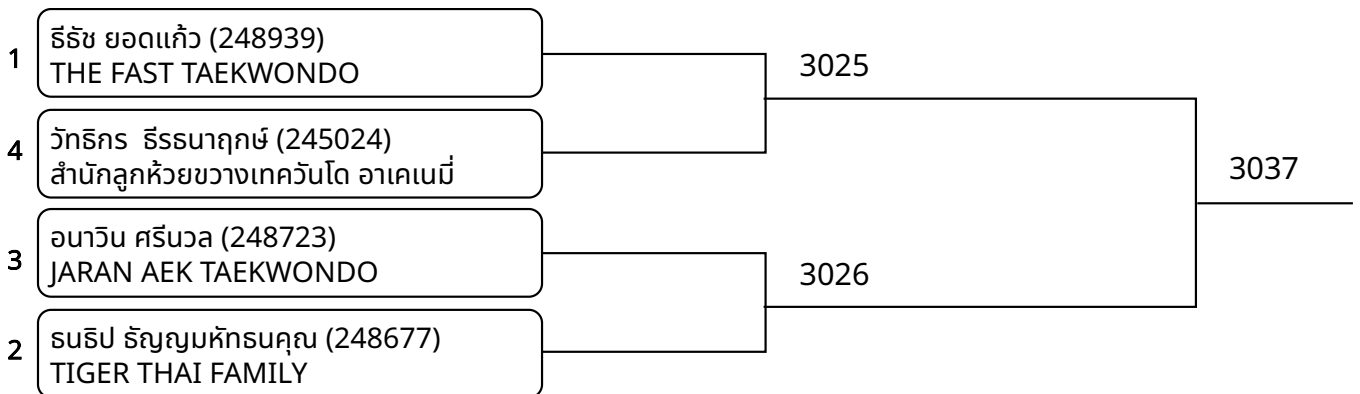

ต่อสู้ B 9-10ปี ชาย C 25-27 กก. (entries: 4)