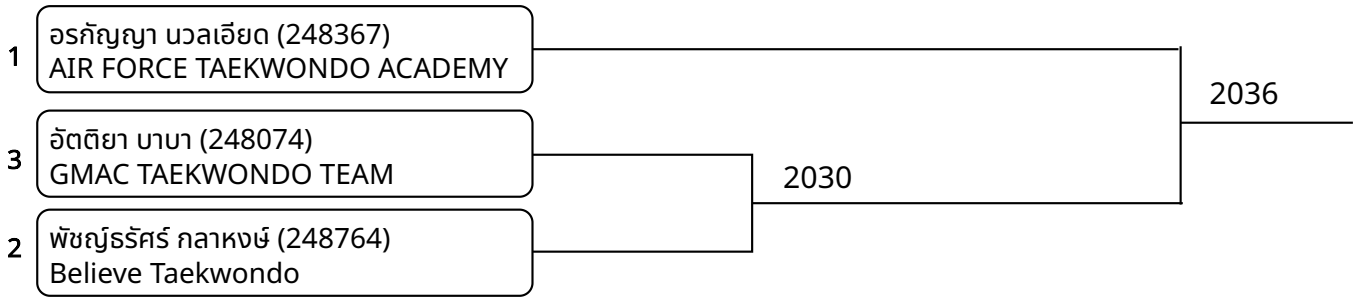

1	Kittisak Chokchaihira (246381) PSK Taekwondo Gym	2044
2	ปุริมปรัชญ์ อักษรจันทร์ (248372) TAEKWONDO KRUNG KAO AYUTTHAYA	

ต่อสู้กระไฟฟ้า A 15-17ปี หญิง D 46-49 กก. (entries: 3)

ต่อสู้ A 7-8ปี ชาย C 22-24 กก. (entries: 2)