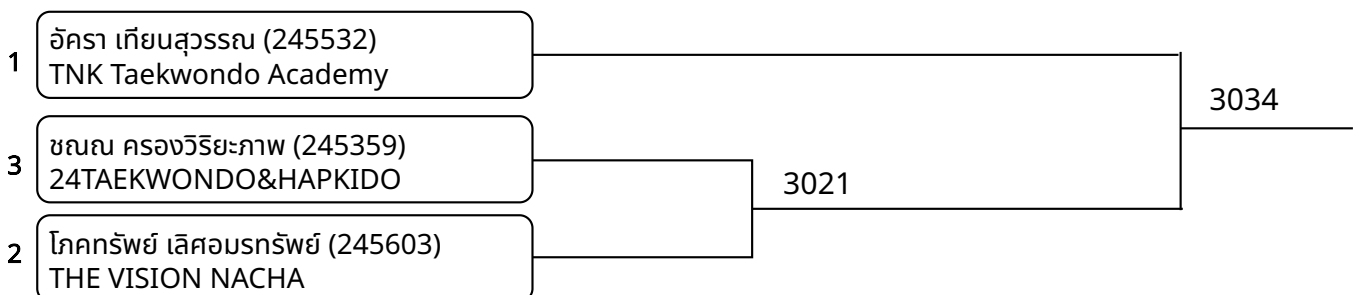

ต่อสู้ B 9-10ปี ชาย D 27-29 กก. (entries: 3)