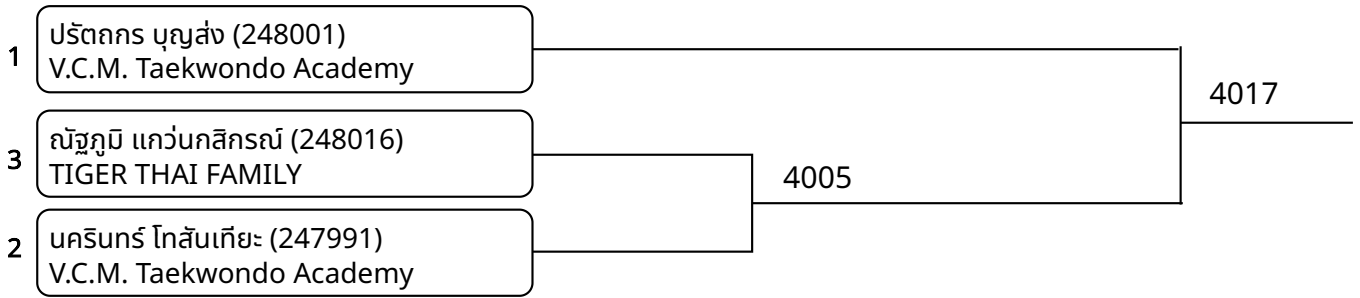

ต่อสู้ School 7-8ปี ชาย F 30-34 กก. (entries: 3)