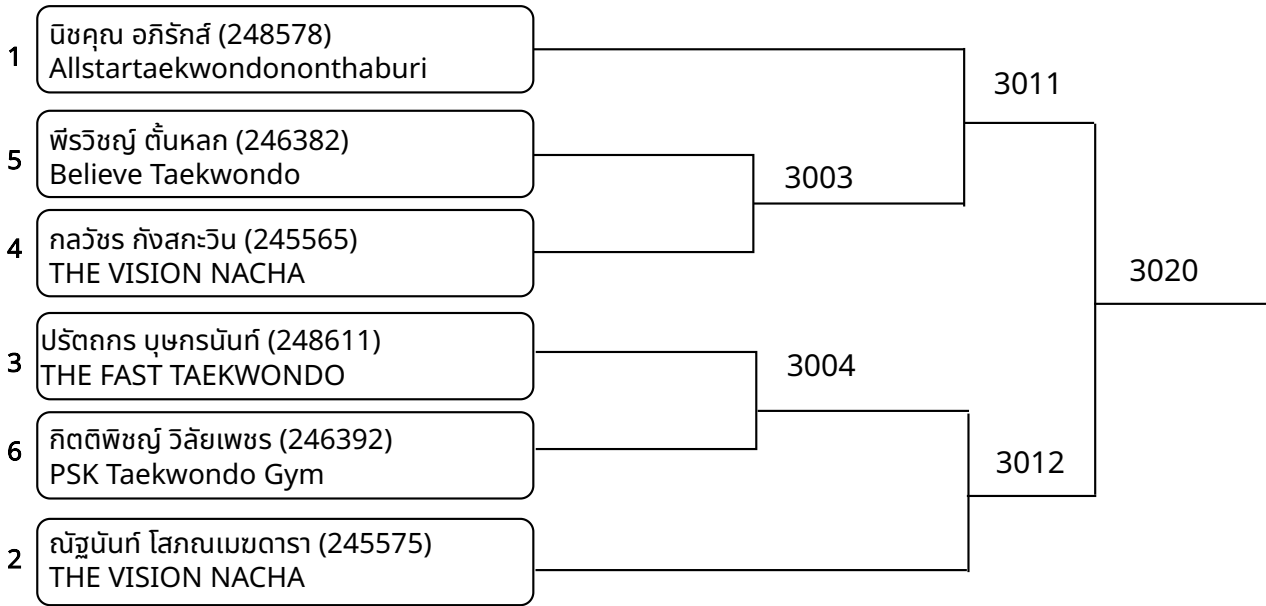

ต่อสู้อู๋ B 7-8ปี ชาย C 22-24 กก. (entries: 6)