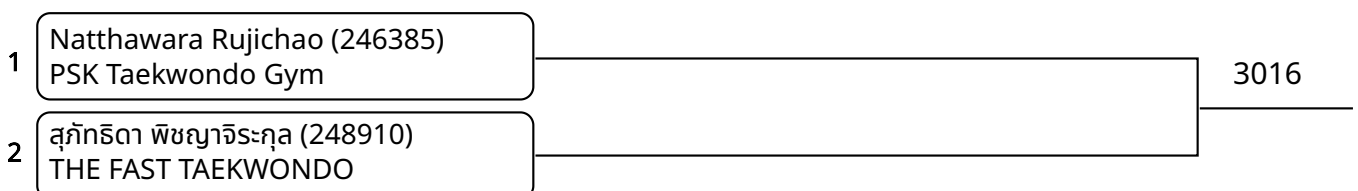

ต่อสู้อู๋ B 7-8ปี ชาย C 22-24 กก. (entries: 6)

ต่อสู้อู๋ B 7-8ปี ชาย D 24-27 กก. (entries: 4)

ต่อสู้อู๋ B 7-8ปี หญิง B 20-22 กก. (entries: 2)

ต่อสู้อู๋ B 7-8ปี หญิง C 22-24 กก. (entries: 2)

ต่อสู้ B 7-8ปี หญิง D 24-27 กก. (entries: 5)