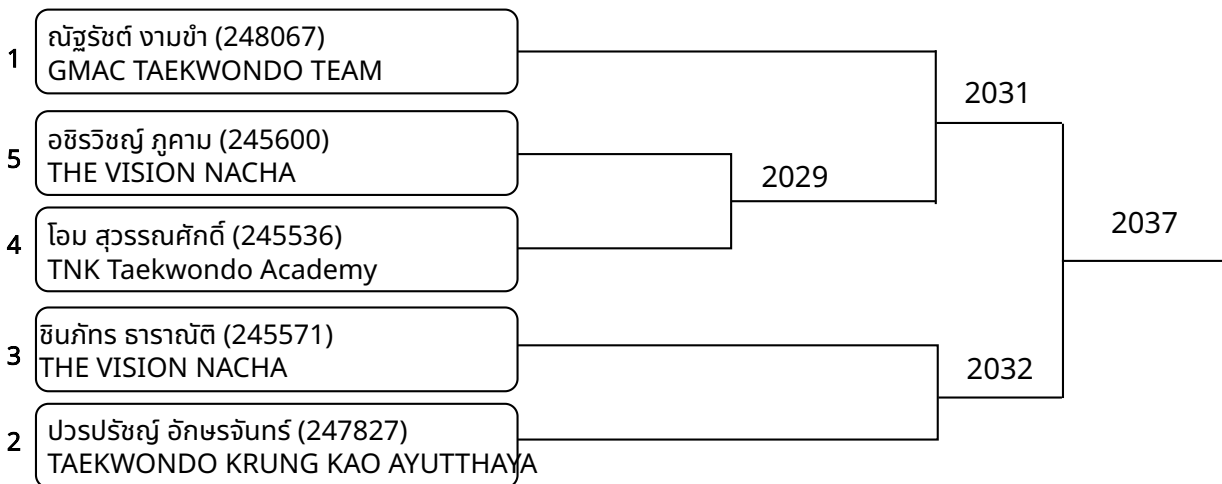

ต่อสู้กระโปก้า A 9-10ปี ชาย H +40 กก. (entries: 5)