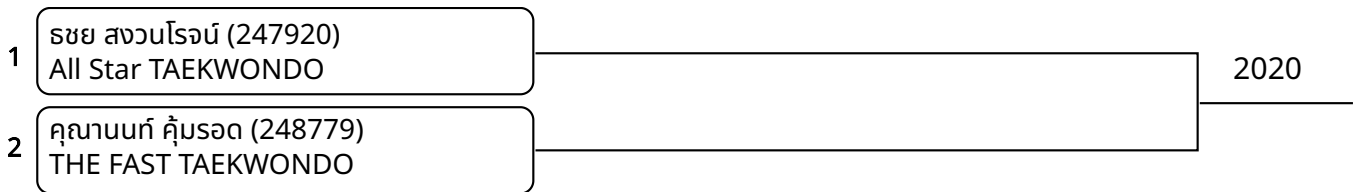

ต่อสู้กระโปก้า A 9-10ปี ชาย E 29-32 กก. (entries: 2)