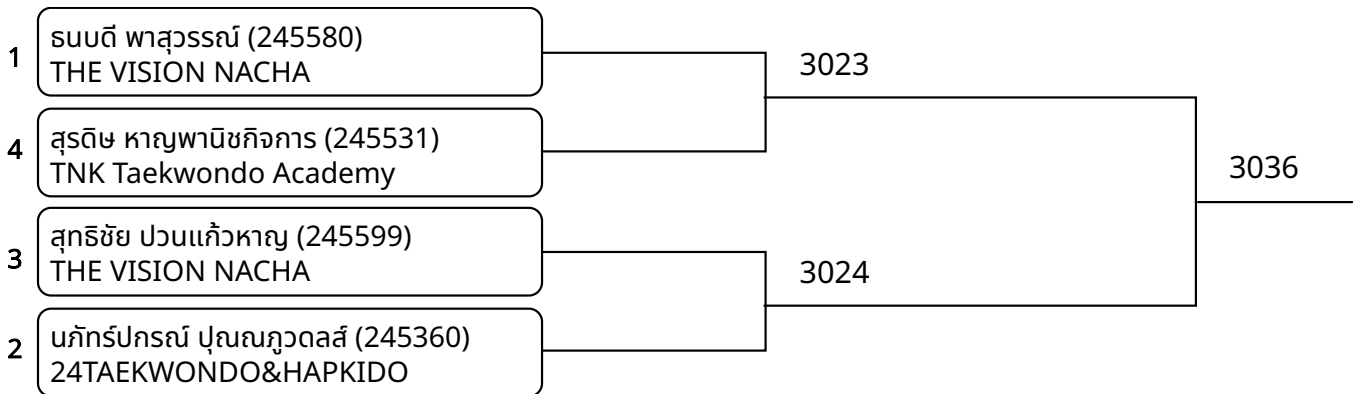

ต่อสู้ B 9-10ปี ชาย B 23-25 กก. (entries: 4)