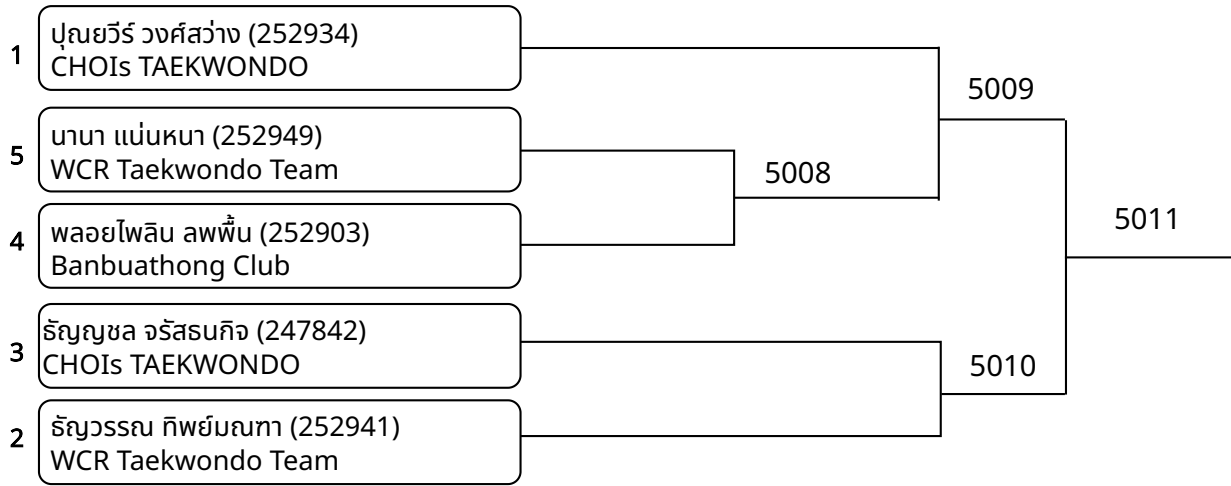

พุมเซเดี่ยว (F)Red Belt 18ปี+ ชาย (entries: 1)

1	ARMAN SINGH (253098) THE INDIA TEAM	5048	Winner by Default

พุมเซเดี่ยว (F)Red Belt _7-8ปี ชาย (entries: 1)

1	กวิน พิมพ์ปฏิมา (252856) สำนักลูกห้วยขวางเทควันโด อาเคเนมี	5039	Winner by Default

พุมเซเดี่ยว (F)Red Belt _9-10ปี ชาย (entries: 3)

1	ธราเทพ พุทธจันทร์ (252869) Puttachad Taekwondo	5041	
3	ภูริพัฒน์ รัตนกฤษฏาราร (252918) CHOIs TAEKWONDO		5040
2	บารเมษฐ์ ไทรเลิศพวงผล (252849) สำนักลูกห้วยขวางเทควันโด อาเคเนมี		

พุมเซเดี่ยว (F)Red Belt _9-10ปี หญิง (entries: 2)

1	เอวารีย์ เฉยกลาง (252986) TNK Taekwondo Academy	5042	
2	โมมีนา ทับทิมใหม่ (252928) CHOIs TAEKWONDO		

พุมเซเดี่ยว (G)Poom/Black Belt 11-12ปี ชาย (entries: 3)

1	โพธิภัทร อมรวิฑยารักษ์ (252942) WCR Taekwondo Team	5007	
3	เตชิต เชื้อสายวิบูลย์ (253025) WCR Taekwondo Team		5006
2	คุณหนึ่ง กิตติศรีวรพันธุ์ (252925) CHOIs TAEKWONDO		

พุมเซเดี่ยว (G)Poom/Black Belt 11-12ปี หญิง (entries: 5)