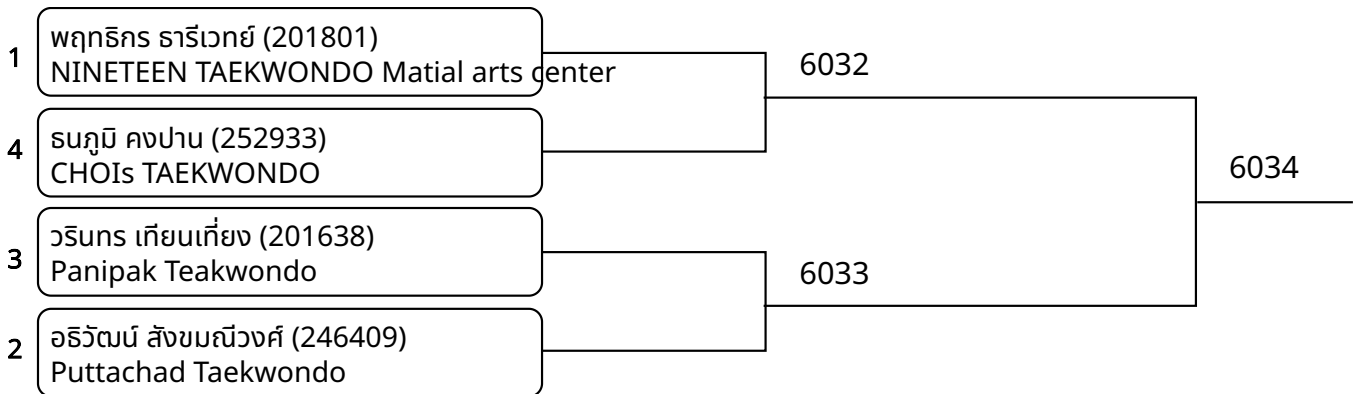

พุมเซเดี่ยว (B)Yellow Belt _9-10ปี ชาย (entries: 4)