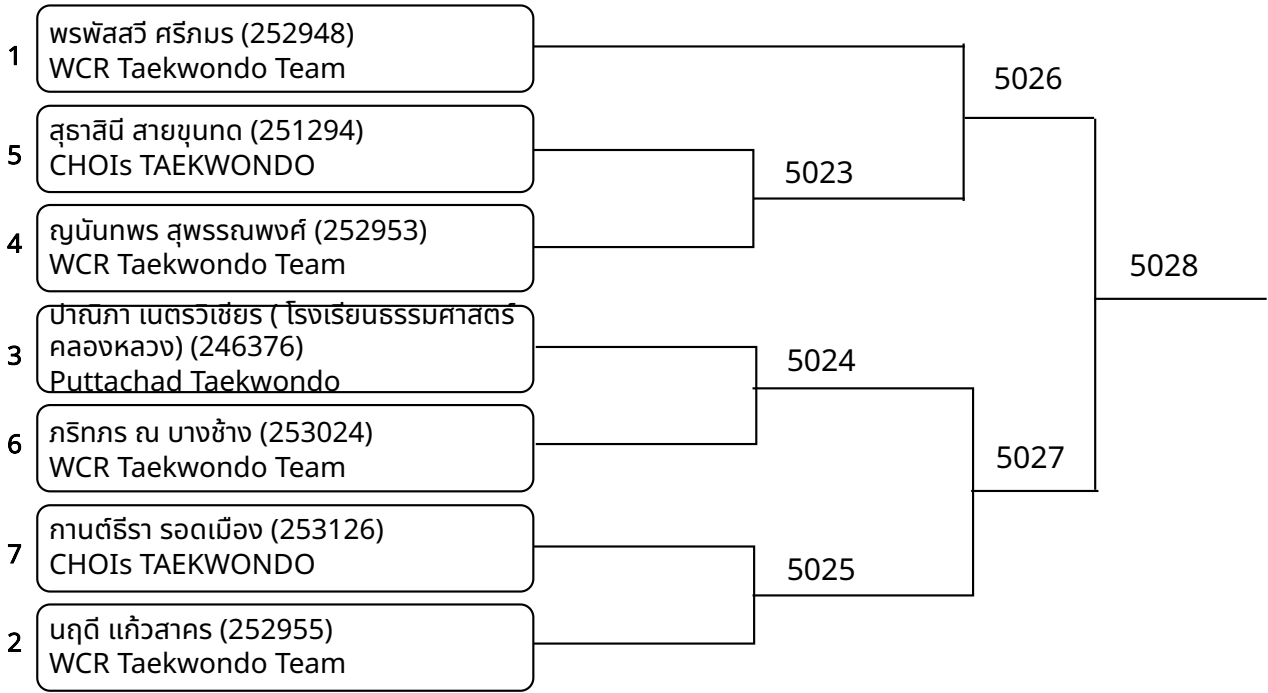

พุมเซเดี่ยว (G)Poom/Black Belt 11-12ปี หญิง (entries: 5)

พุมเซเดี่ยว (G)Poom/Black Belt 13-14ปี ชาย (entries: 11)

**พุมเซเดี่ยว (G)Poom/Black Belt 13-14ปี หญิง** (entries: 7)

**พุมเซเดี่ยว (G)Poom/Black Belt 15-17ปี ชาย** (entries: 2)