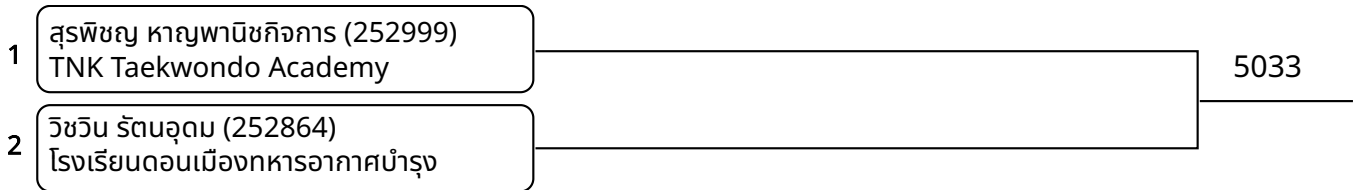

พุมเซเดี่ยว (G)Poom/Black Belt 11-12ปี หญิง (entries: 5)

พุมเซเดี่ยว (G)Poom/Black Belt 13-14ปี ชาย (entries: 11)

**พุมเซเดี่ยว (G)Poom/Black Belt 13-14ปี หญิง** (entries: 7)

**พุมเซเดี่ยว (G)Poom/Black Belt 15-17ปี ชาย** (entries: 2)