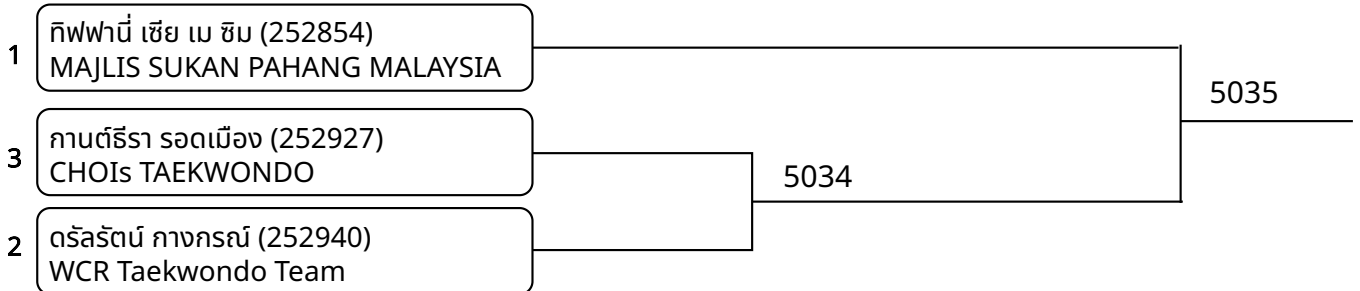

พุมเซเดี่ยว (G)Poom/Black Belt 15-17ปี หญิง (entries: 3)