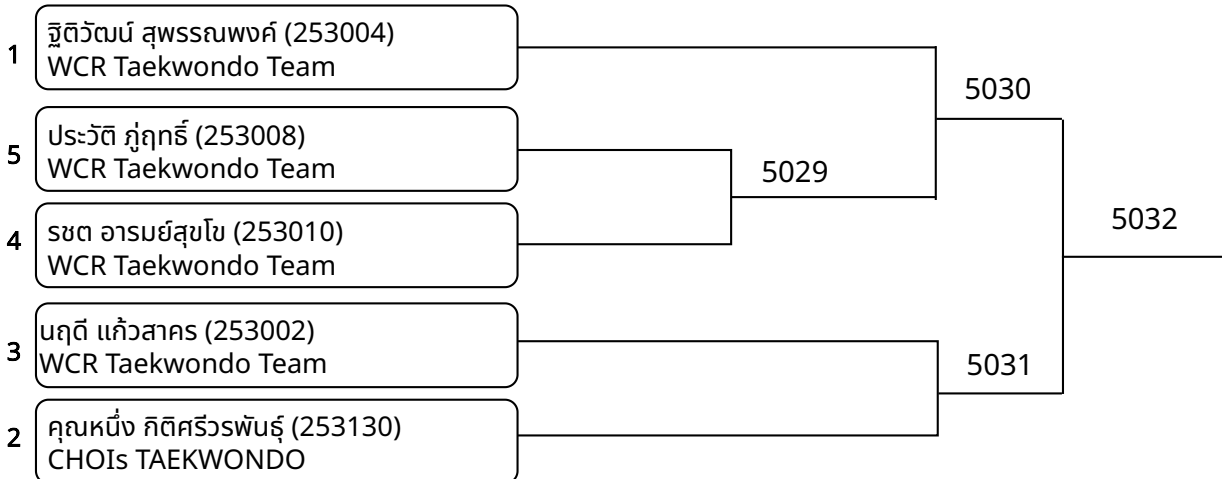

**พุมเซคู่ (C)Green Belt 11-12ปี** (entries: 2)

**พุมเซคู่ (D)Blue Belt \_9-10ปี คู่ผสม** (entries: 2)

**พุมเซคู่ (G)Poom/Black Belt 11-12ปี** (entries: 2)

**พุมเซคู่ (G)Poom/Black Belt 13-14ปี** (entries: 10)