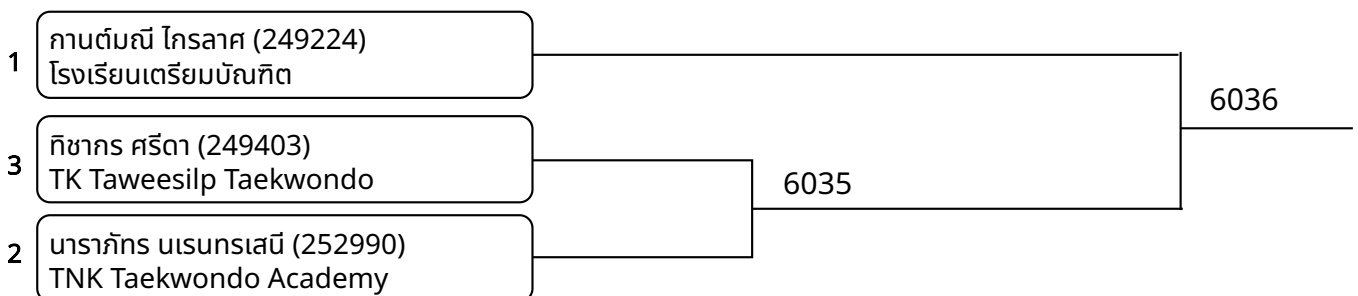

พุมเซเดี่ยว (B)Yellow Belt _9-10ปี หญิง (entries: 3)