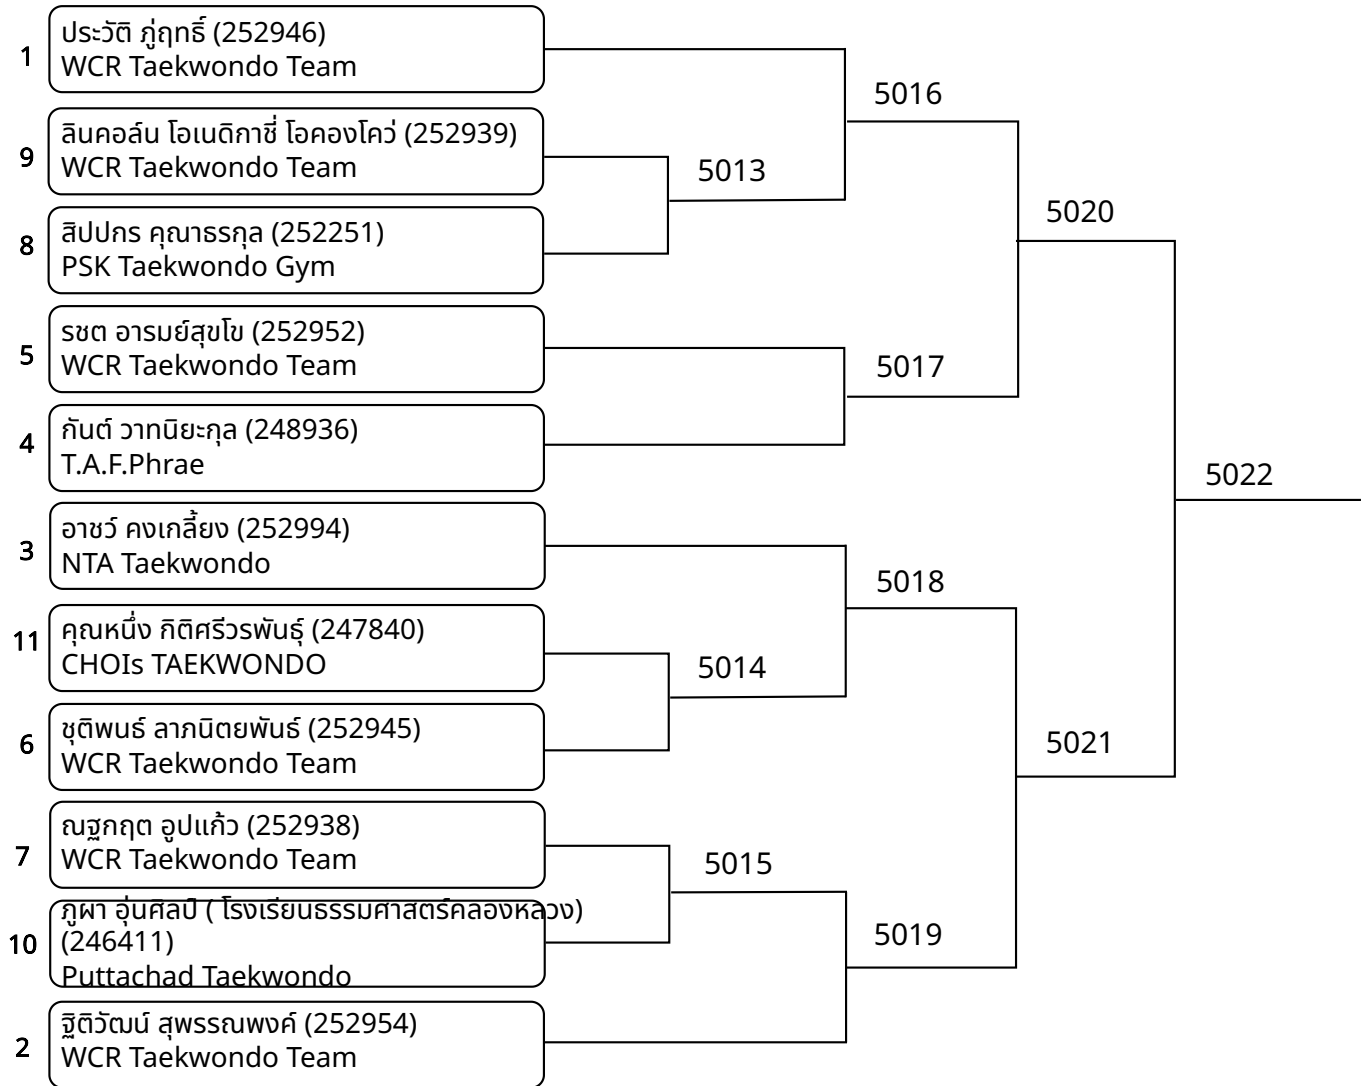

พุมเซเดี่ยว (G)Poom/Black Belt 13-14ปี ชาย (entries: 11)