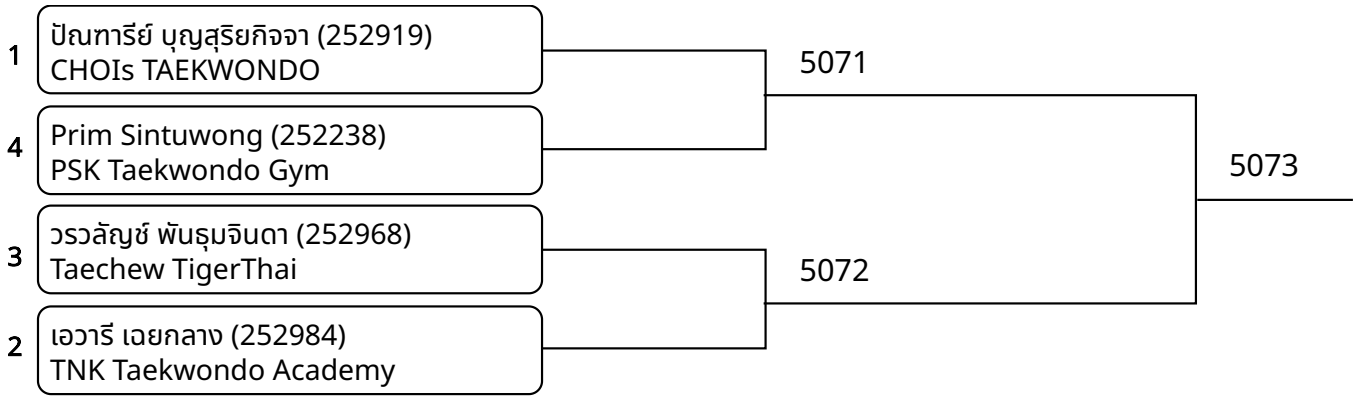

พุมเซเดี่ยว (D)Blue Belt _9-10ปี หญิง (entries: 4)