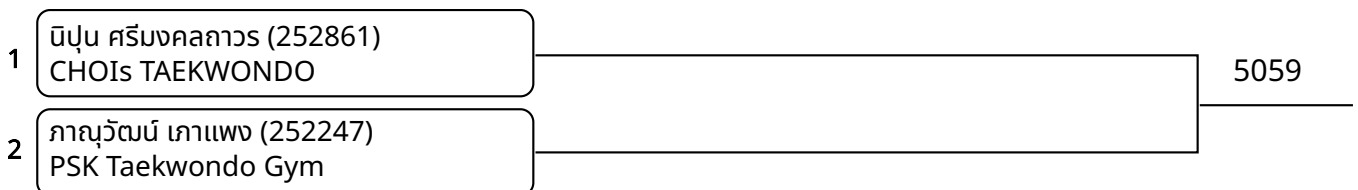

## พุมเซเดี่ยว (D)Blue Belt \_9-10ปี ชาย (entries: 3)

1	จิตตบุณย์ ปานยิ้ม (252242) PSK Taekwondo Gym	5070
3	Jiratheep Saengkla (252237) PSK Taekwondo Gym	
2	วิญญู ลิน เกษย์ (247029) CHOIs TAEKWONDO	

**พุมเซเดี่ยว (D)Blue Belt \_9-10ปี หญิง** (entries: 4)

**พุมเซเดี่ยว (E)Brown Belt 11-12ปี ชาย** (entries: 1)

**พุมเซเดี่ยว (E)Brown Belt 11-12ปี หญิง** (entries: 3)

**พุมเซเดี่ยว (E)Brown Belt 13-14ปี ชาย** (entries: 2)

**พุมเซเดี่ยว (E)Brown Belt 18ปี+ ชาย** (entries: 1)