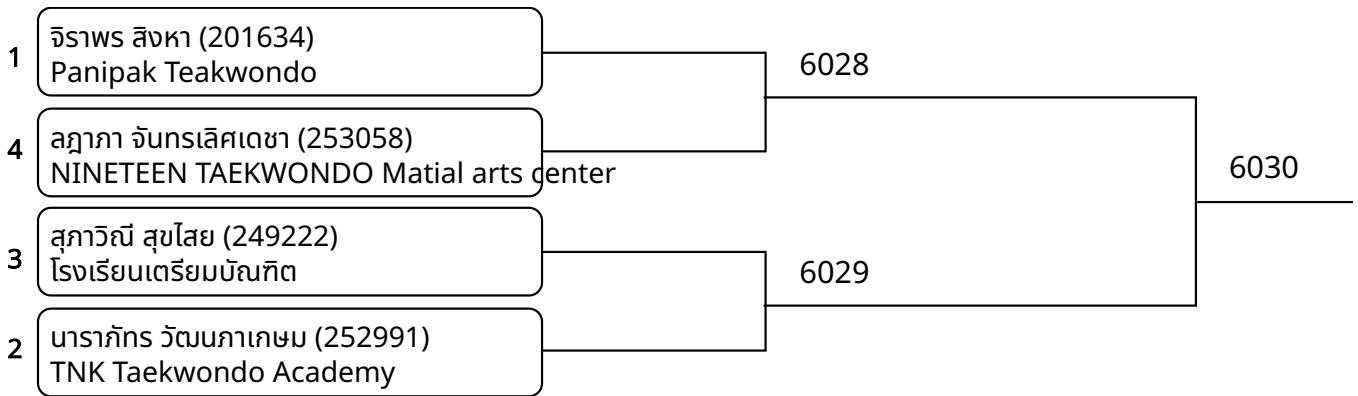

พุมเซเดี่ยว (B)Yellow Belt _7-8ปี หญิง G2 (entries: 4)