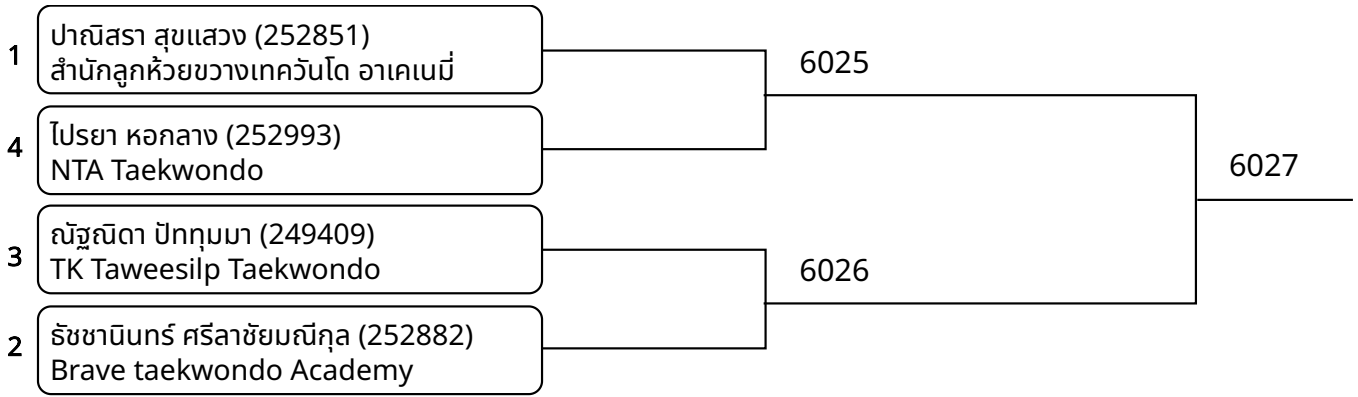

2025-12-20

พุมเซเดี่ยว (B)Yellow Belt _7-8ปี หญิง G1 (entries: 4)