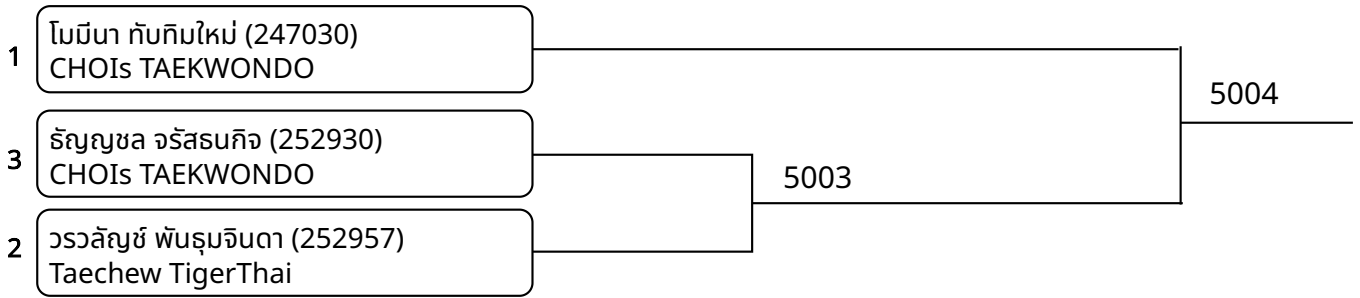

**พุมเซคู่ (C)Green Belt 11-12ปี** (entries: 2)

**พุมเซคู่ (D)Blue Belt \_9-10ปี คู่ผสม** (entries: 2)

**พุมเซคู่ (G)Poom/Black Belt 11-12ปี** (entries: 2)

**พุมเซคู่ (G)Poom/Black Belt 13-14ปี** (entries: 10)