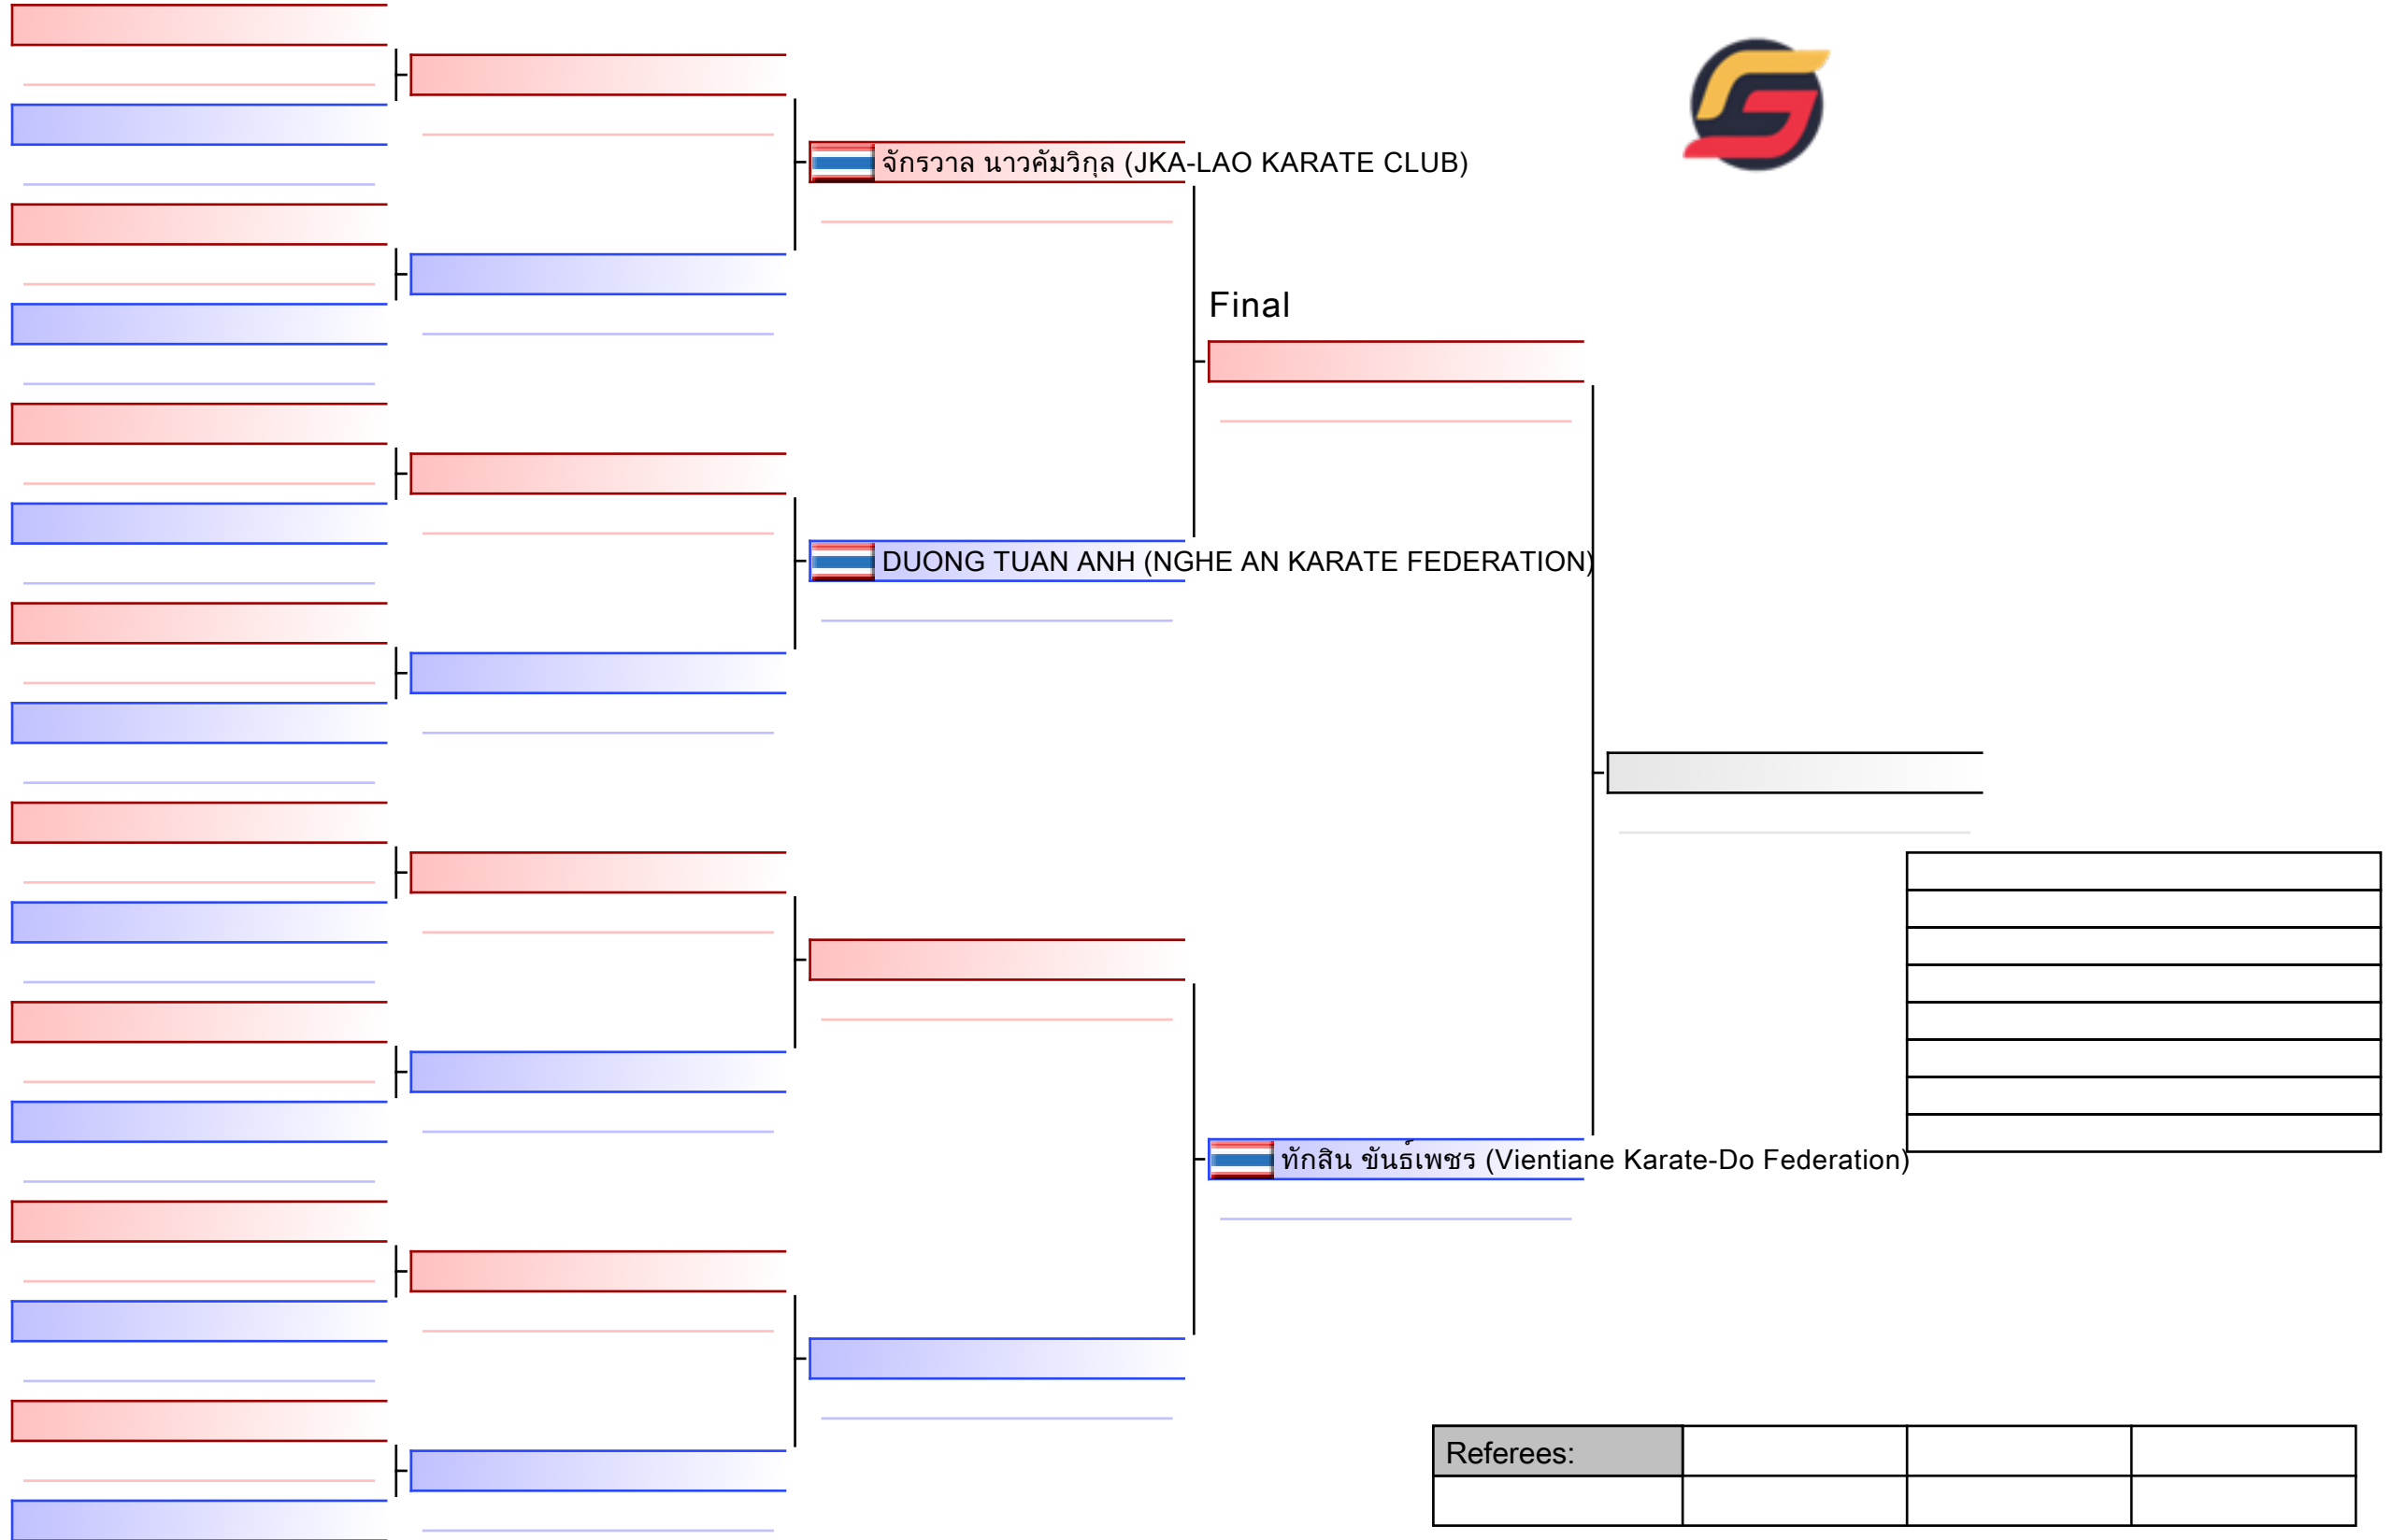

Referees:			

Final

 SITPASEUT CHITPASONG (Laos Shotokan Karatedo Club)

 TRAN VU ANH KHOI (NGHE AN KARATE FEDERATION)

--

Referees:			

Final

 สิทธีชัย โคตรโยธา (Vientiane Karate-Do Federation)