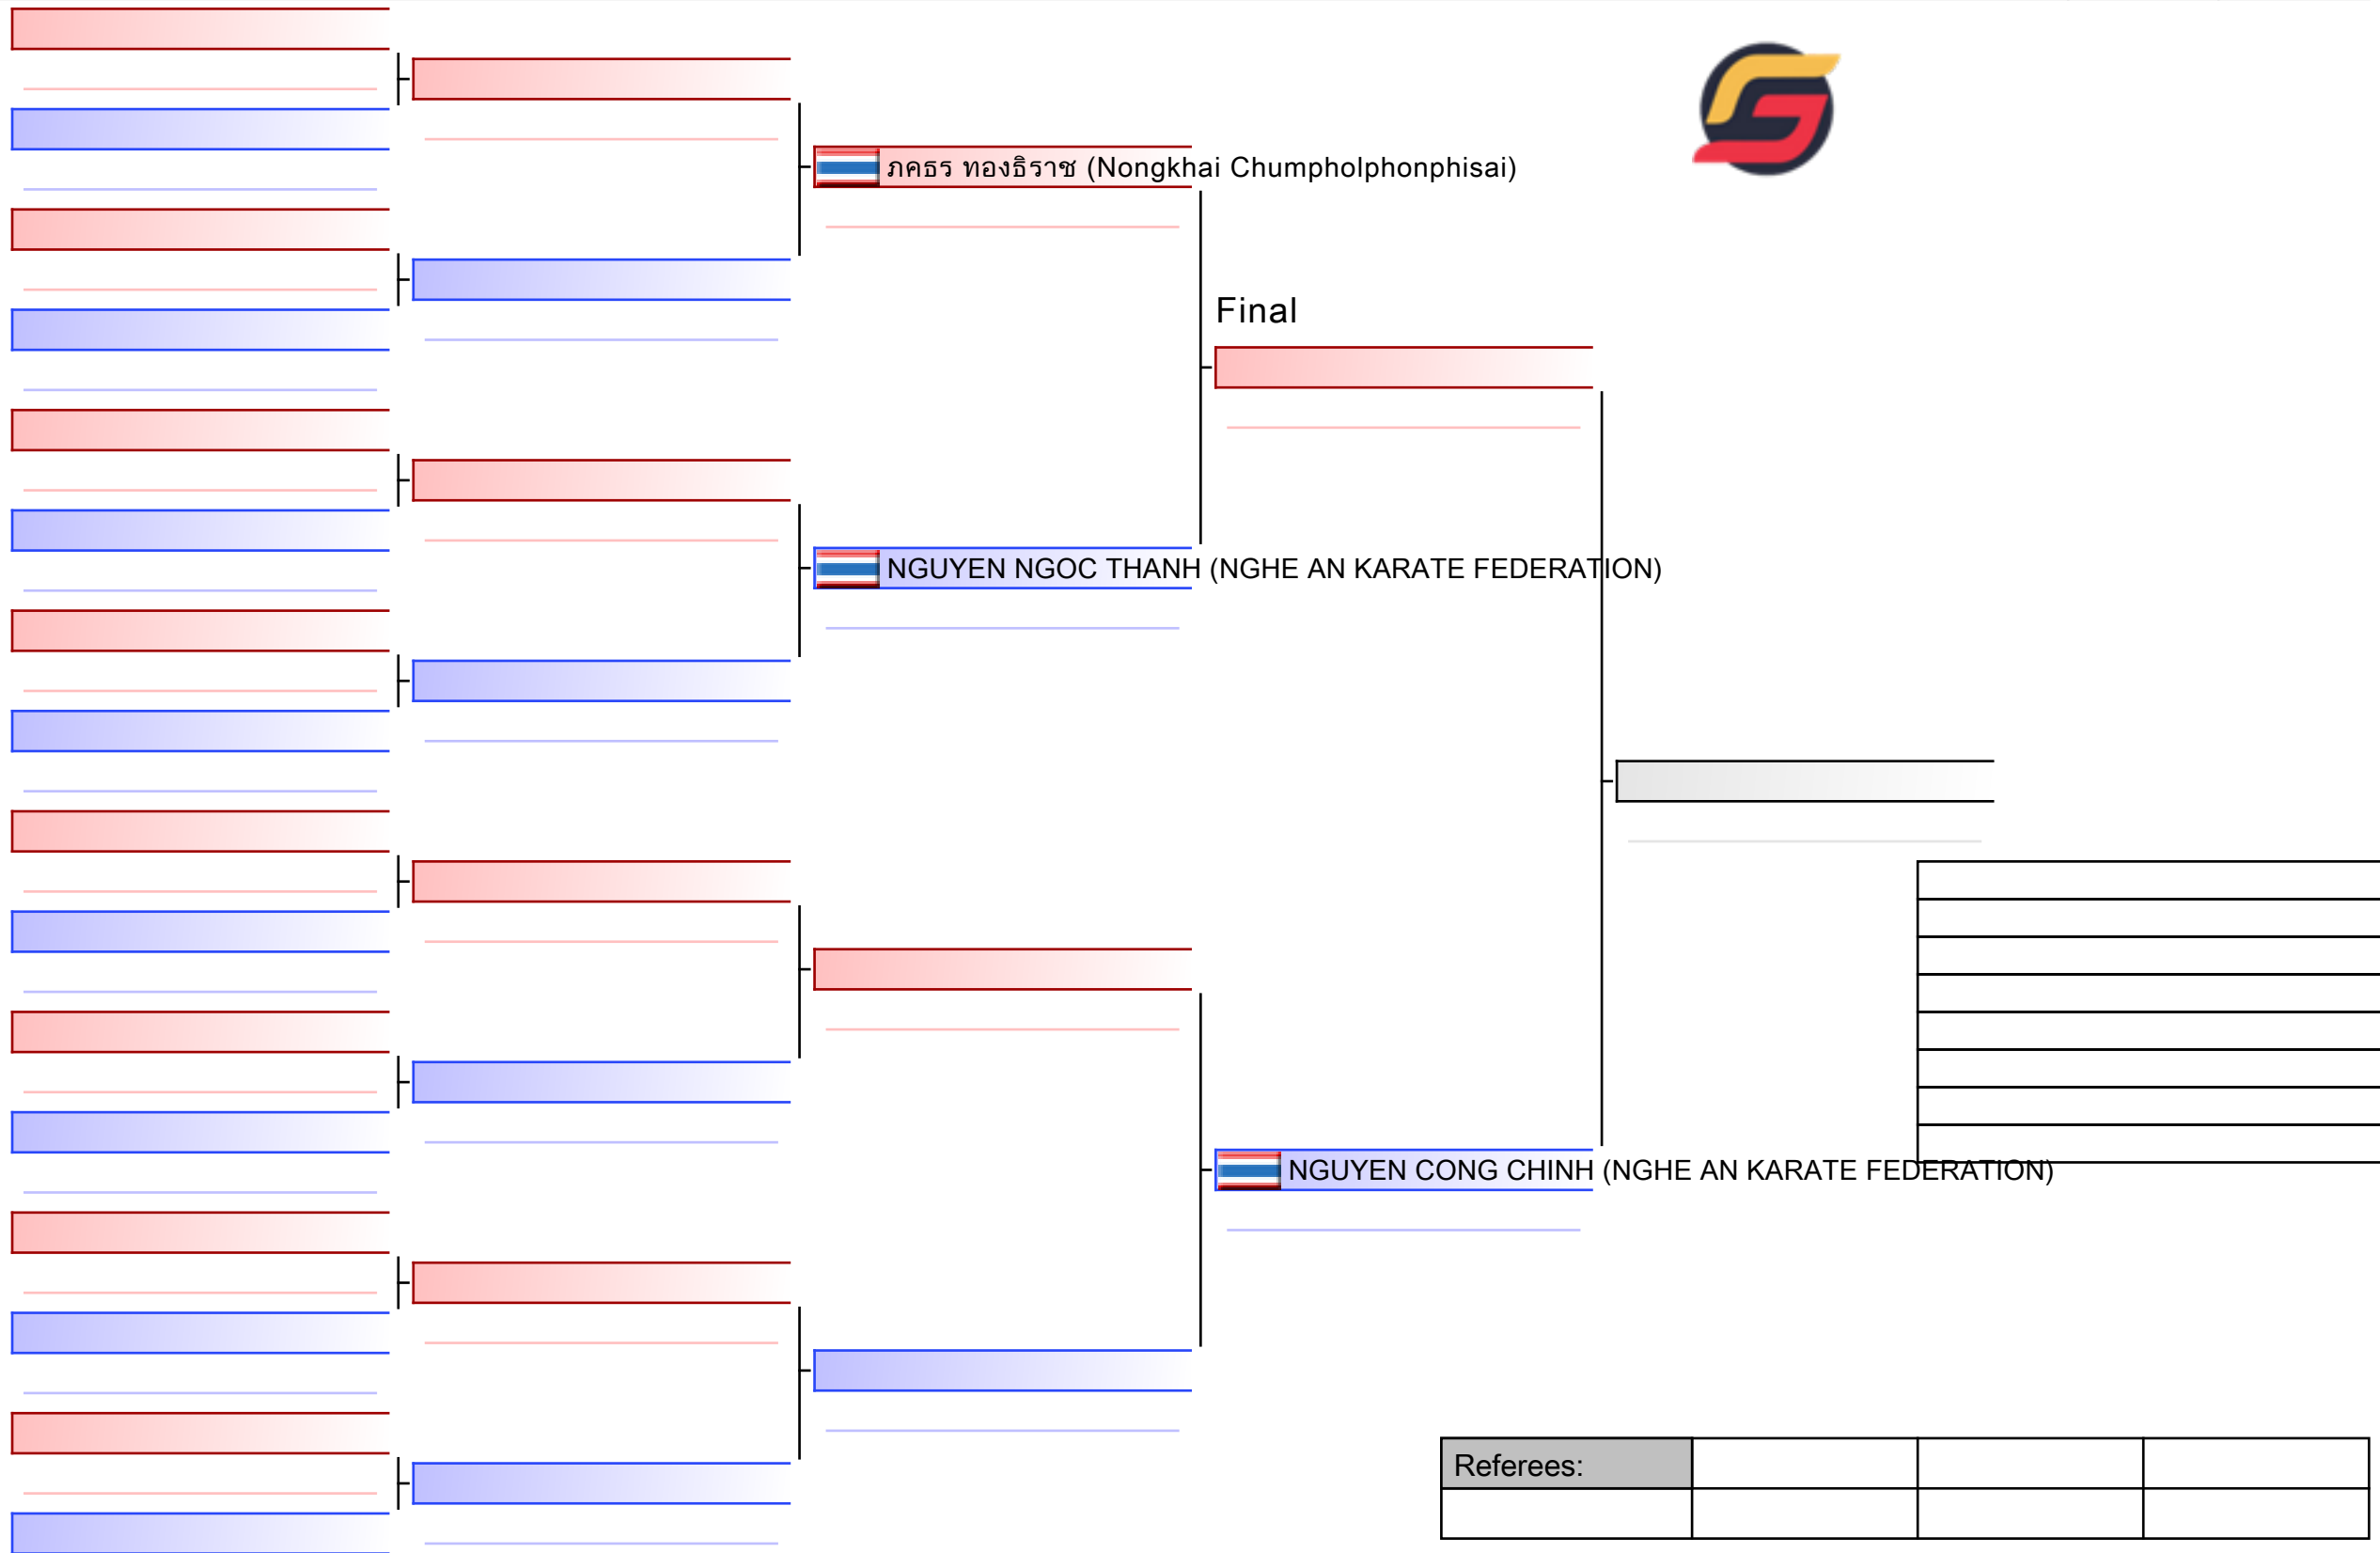

 ธนพัฒน์ เรืองพีรรัช (ชมรมกีฬาคาราเต้-โด จังหวัดเลย)

--

Referees:			

Final

 NGUYEN DUONG THANH NHAN (NGHE AN KARATE FEDERATION)

 จิรัญญา อ้นสาย (SUKHOTHAIWITTAYAKOM SUW.)

Referees:			

Final