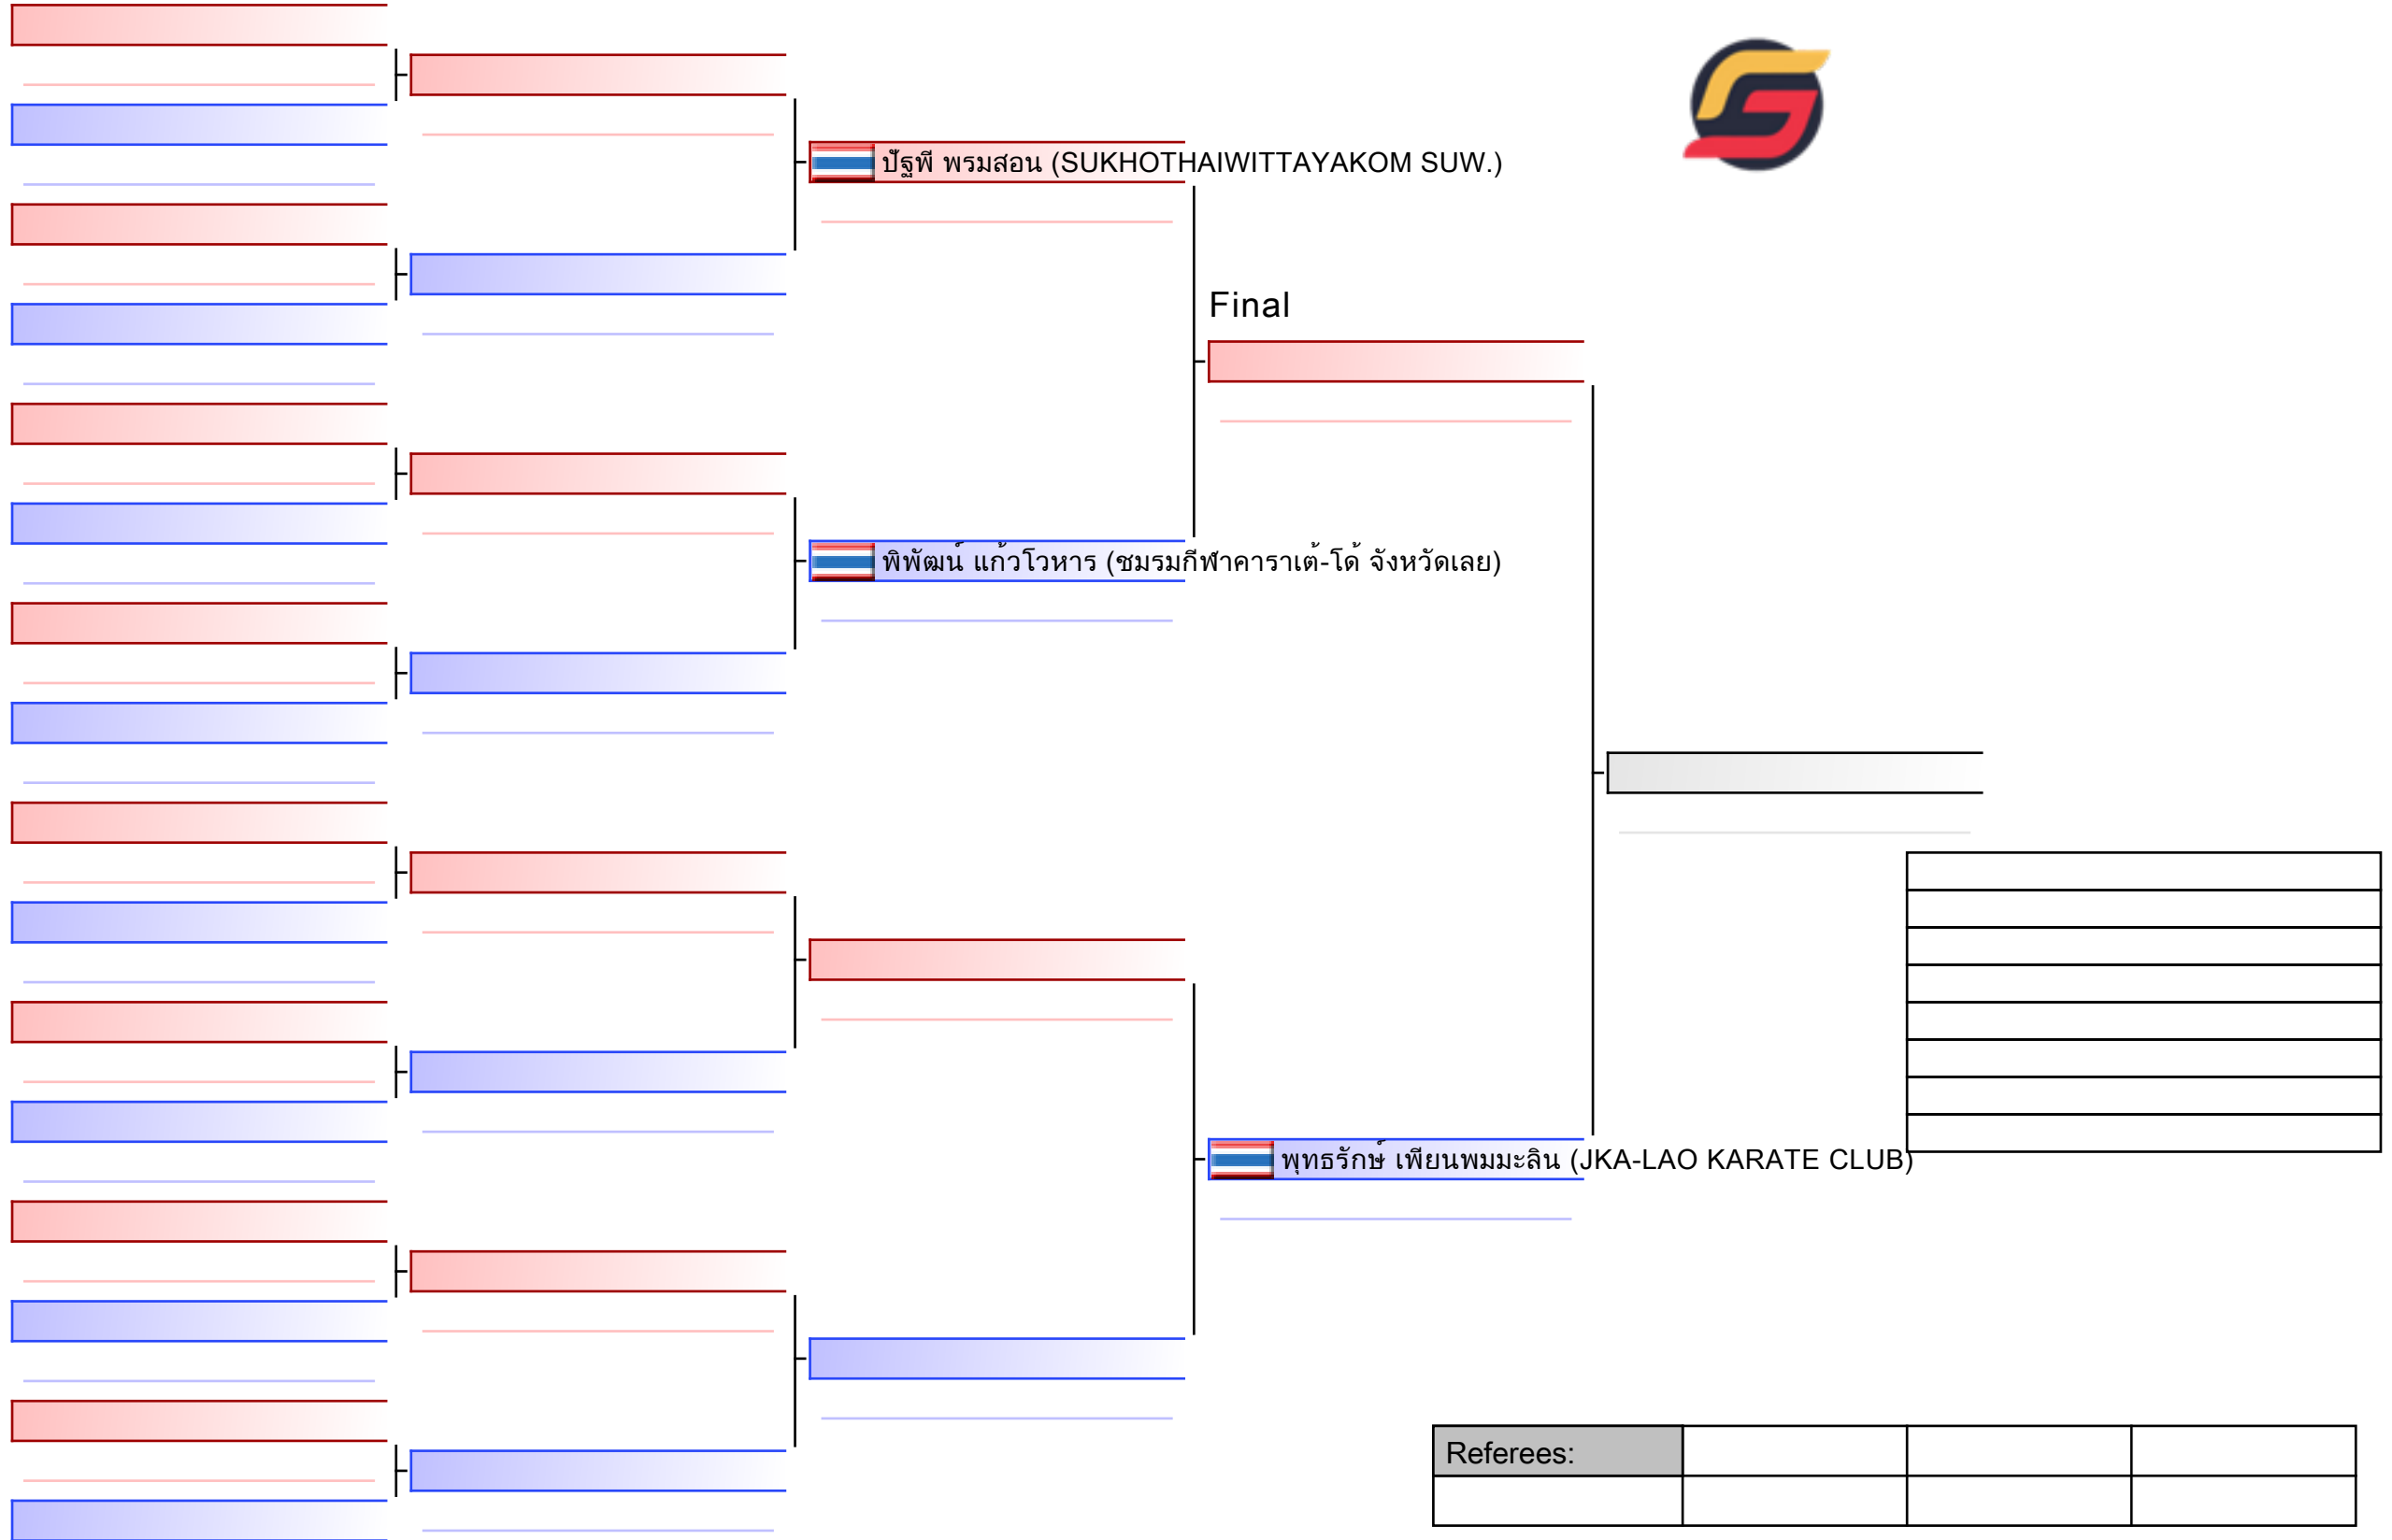

--

Referees:			

Final

 ANOUSITH CHANTHAVONG (Laos Shotokan Karatedo Club)

 กองกิตากร อินทร์อำคา (Nongkhai Chumpholphonphisai)

--

Referees:			

Referees:			