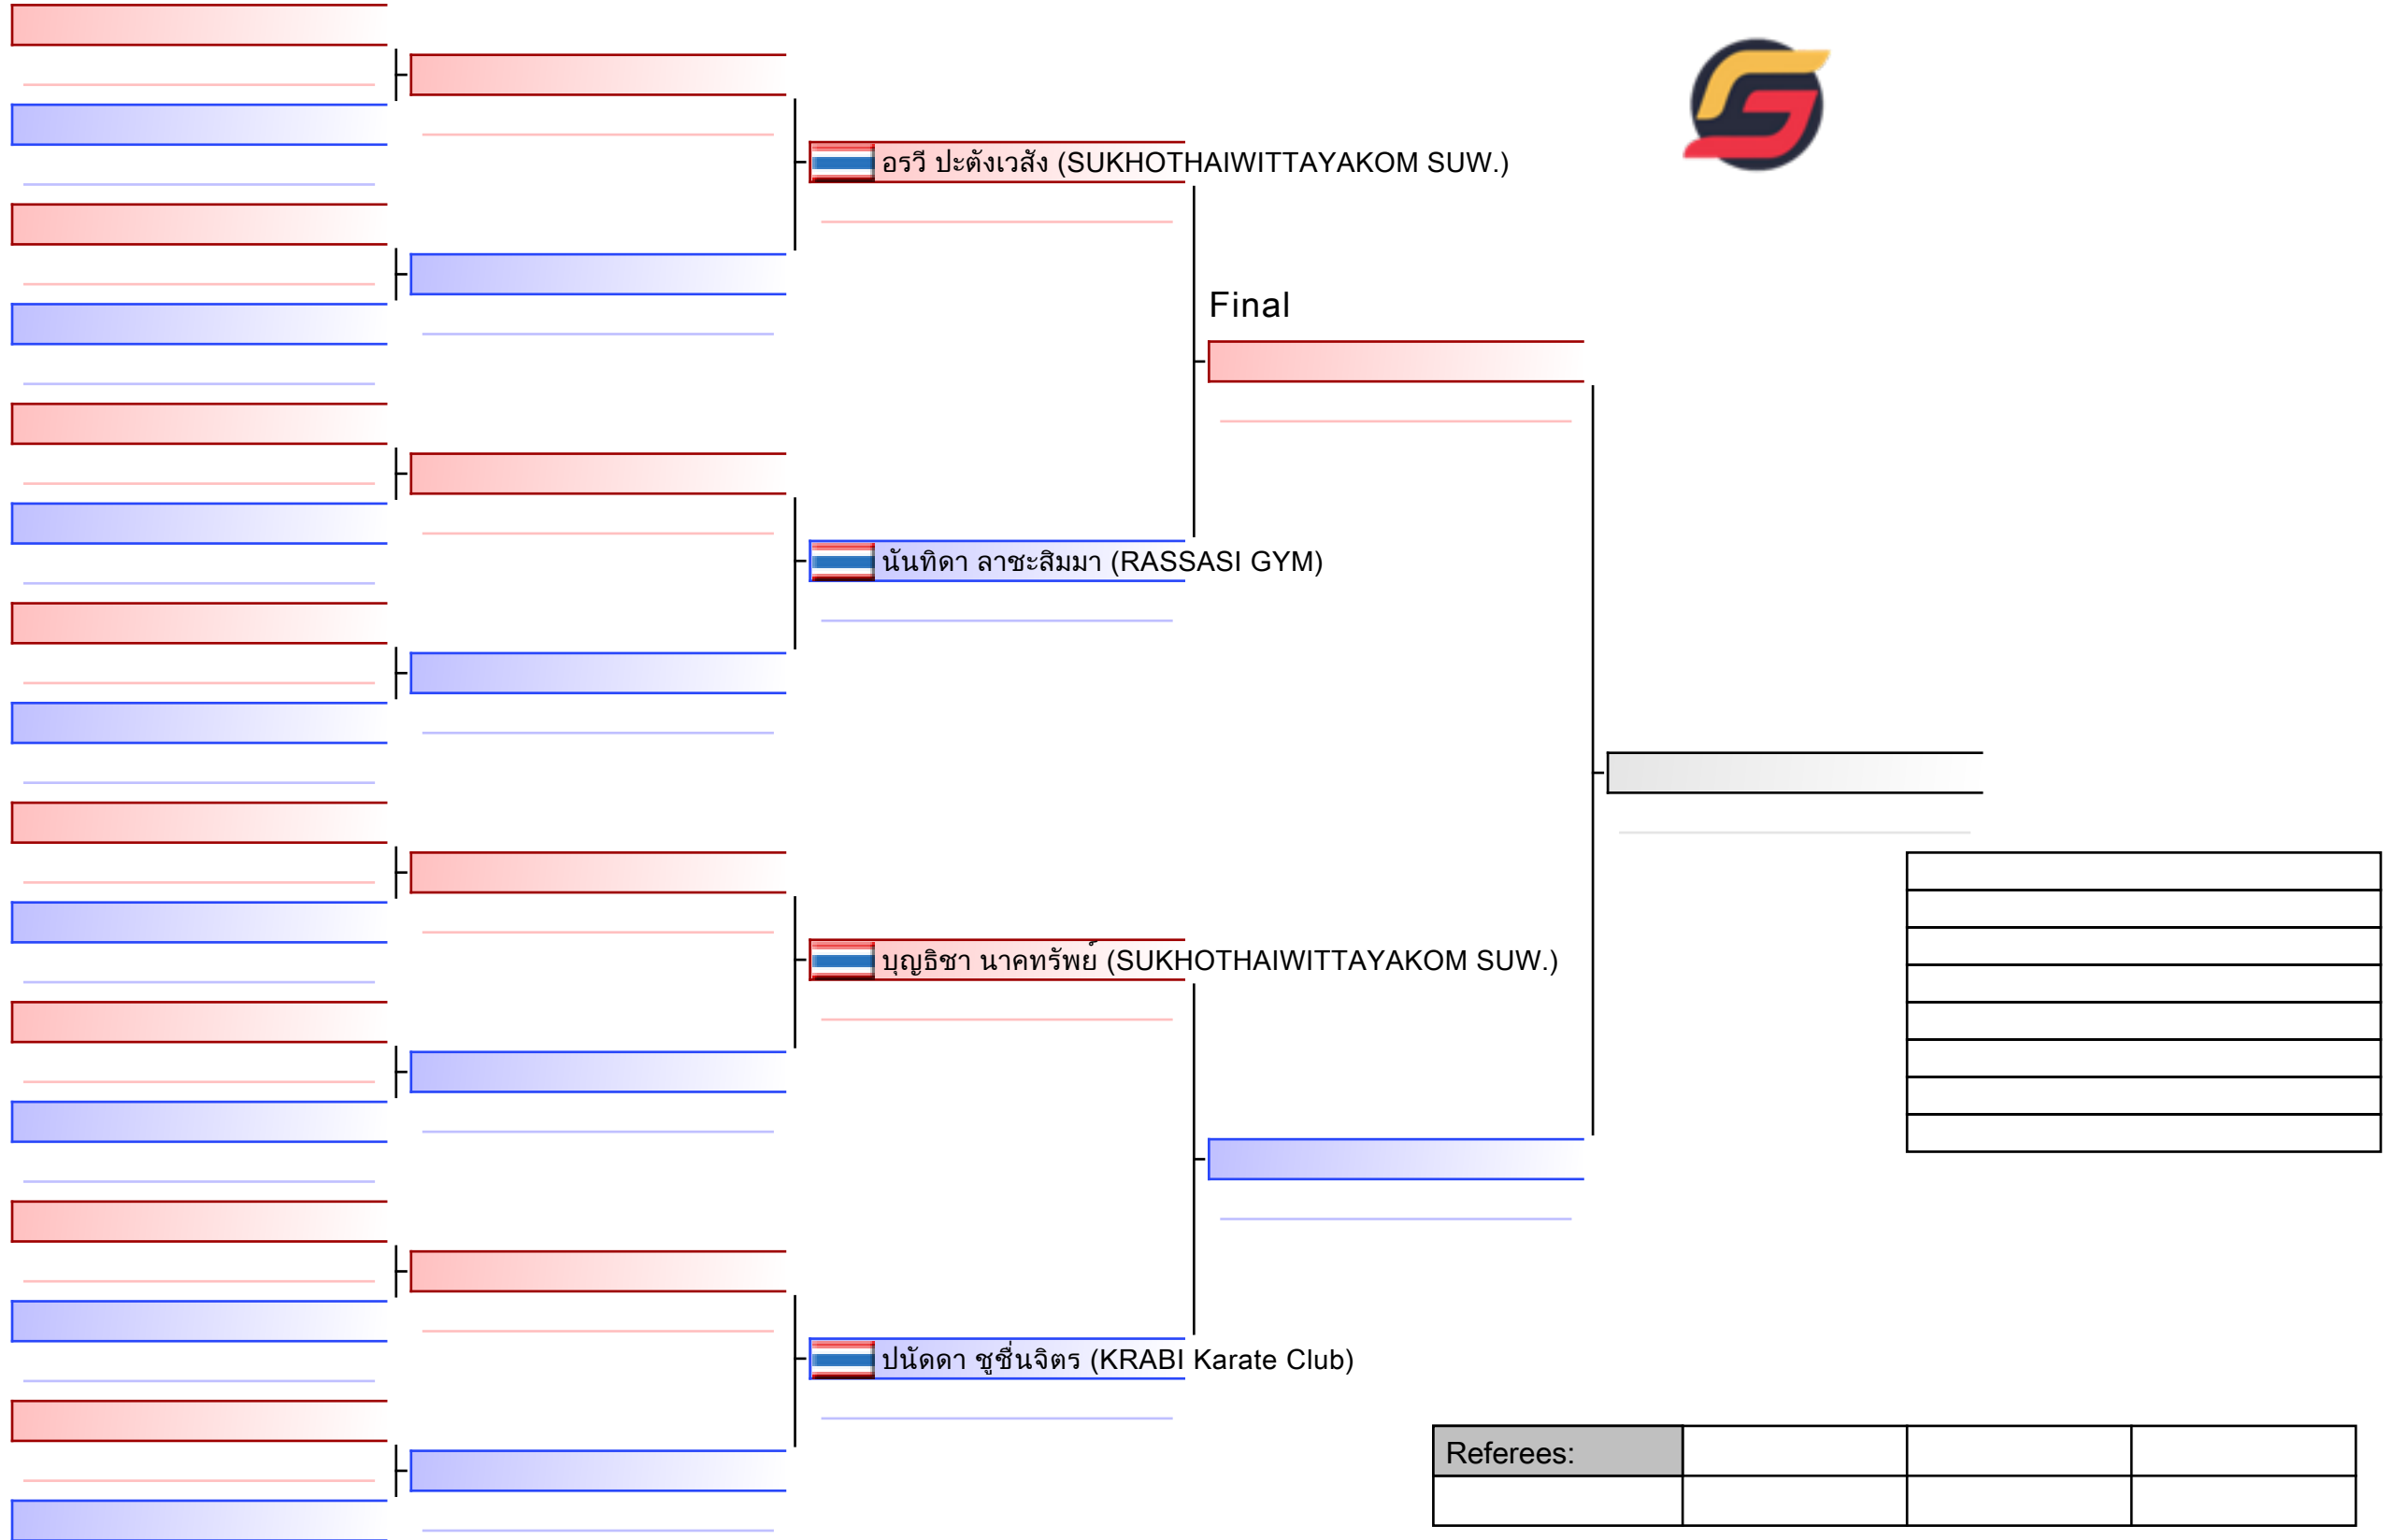

--

Referees:			

Final

 ANOUSITH CHANTHAVONG (Laos Shotokan Karatedo Club)

 กองกิตากร อินทร์อำคา (Nongkhai Chumpholphonphisai)

--

Referees:			

Referees:			