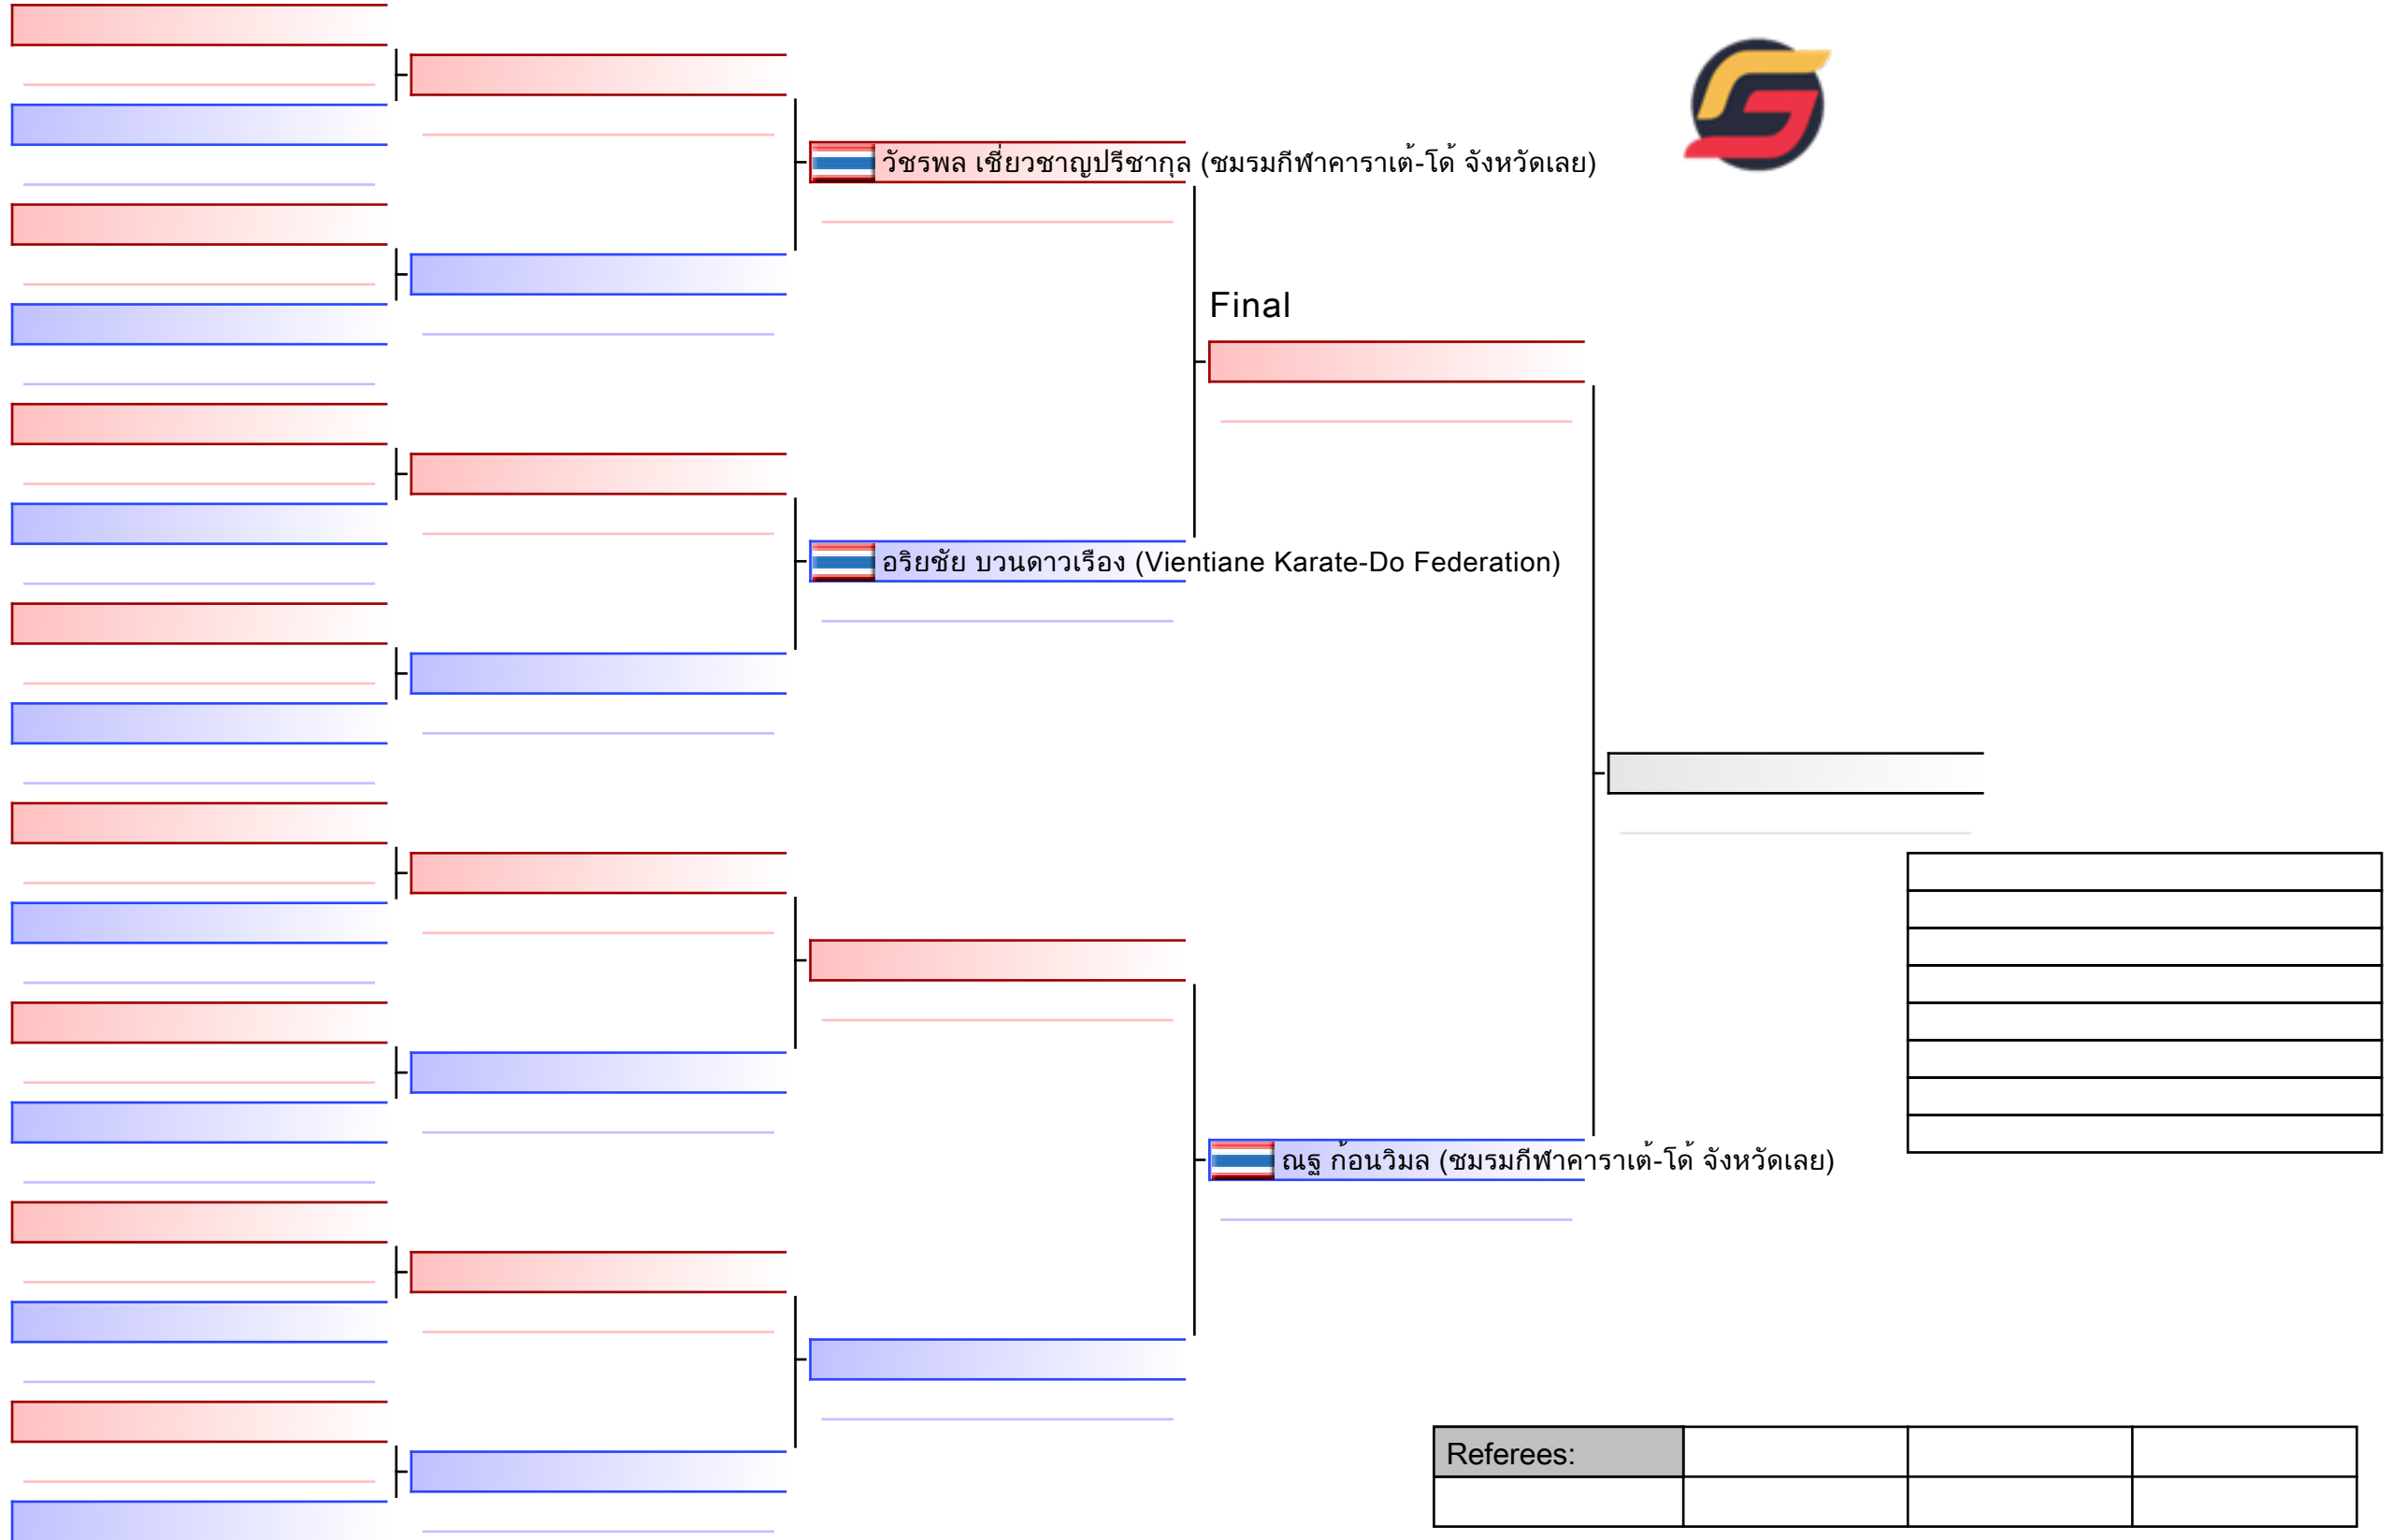

Referees:			

Final

 SITPASEUT CHITPASONG (Laos Shotokan Karatedo Club)

 TRAN VU ANH KHOI (NGHE AN KARATE FEDERATION)

--

Referees:			

Final

 สิทธีชัย โคตรโยธา (Vientiane Karate-Do Federation)