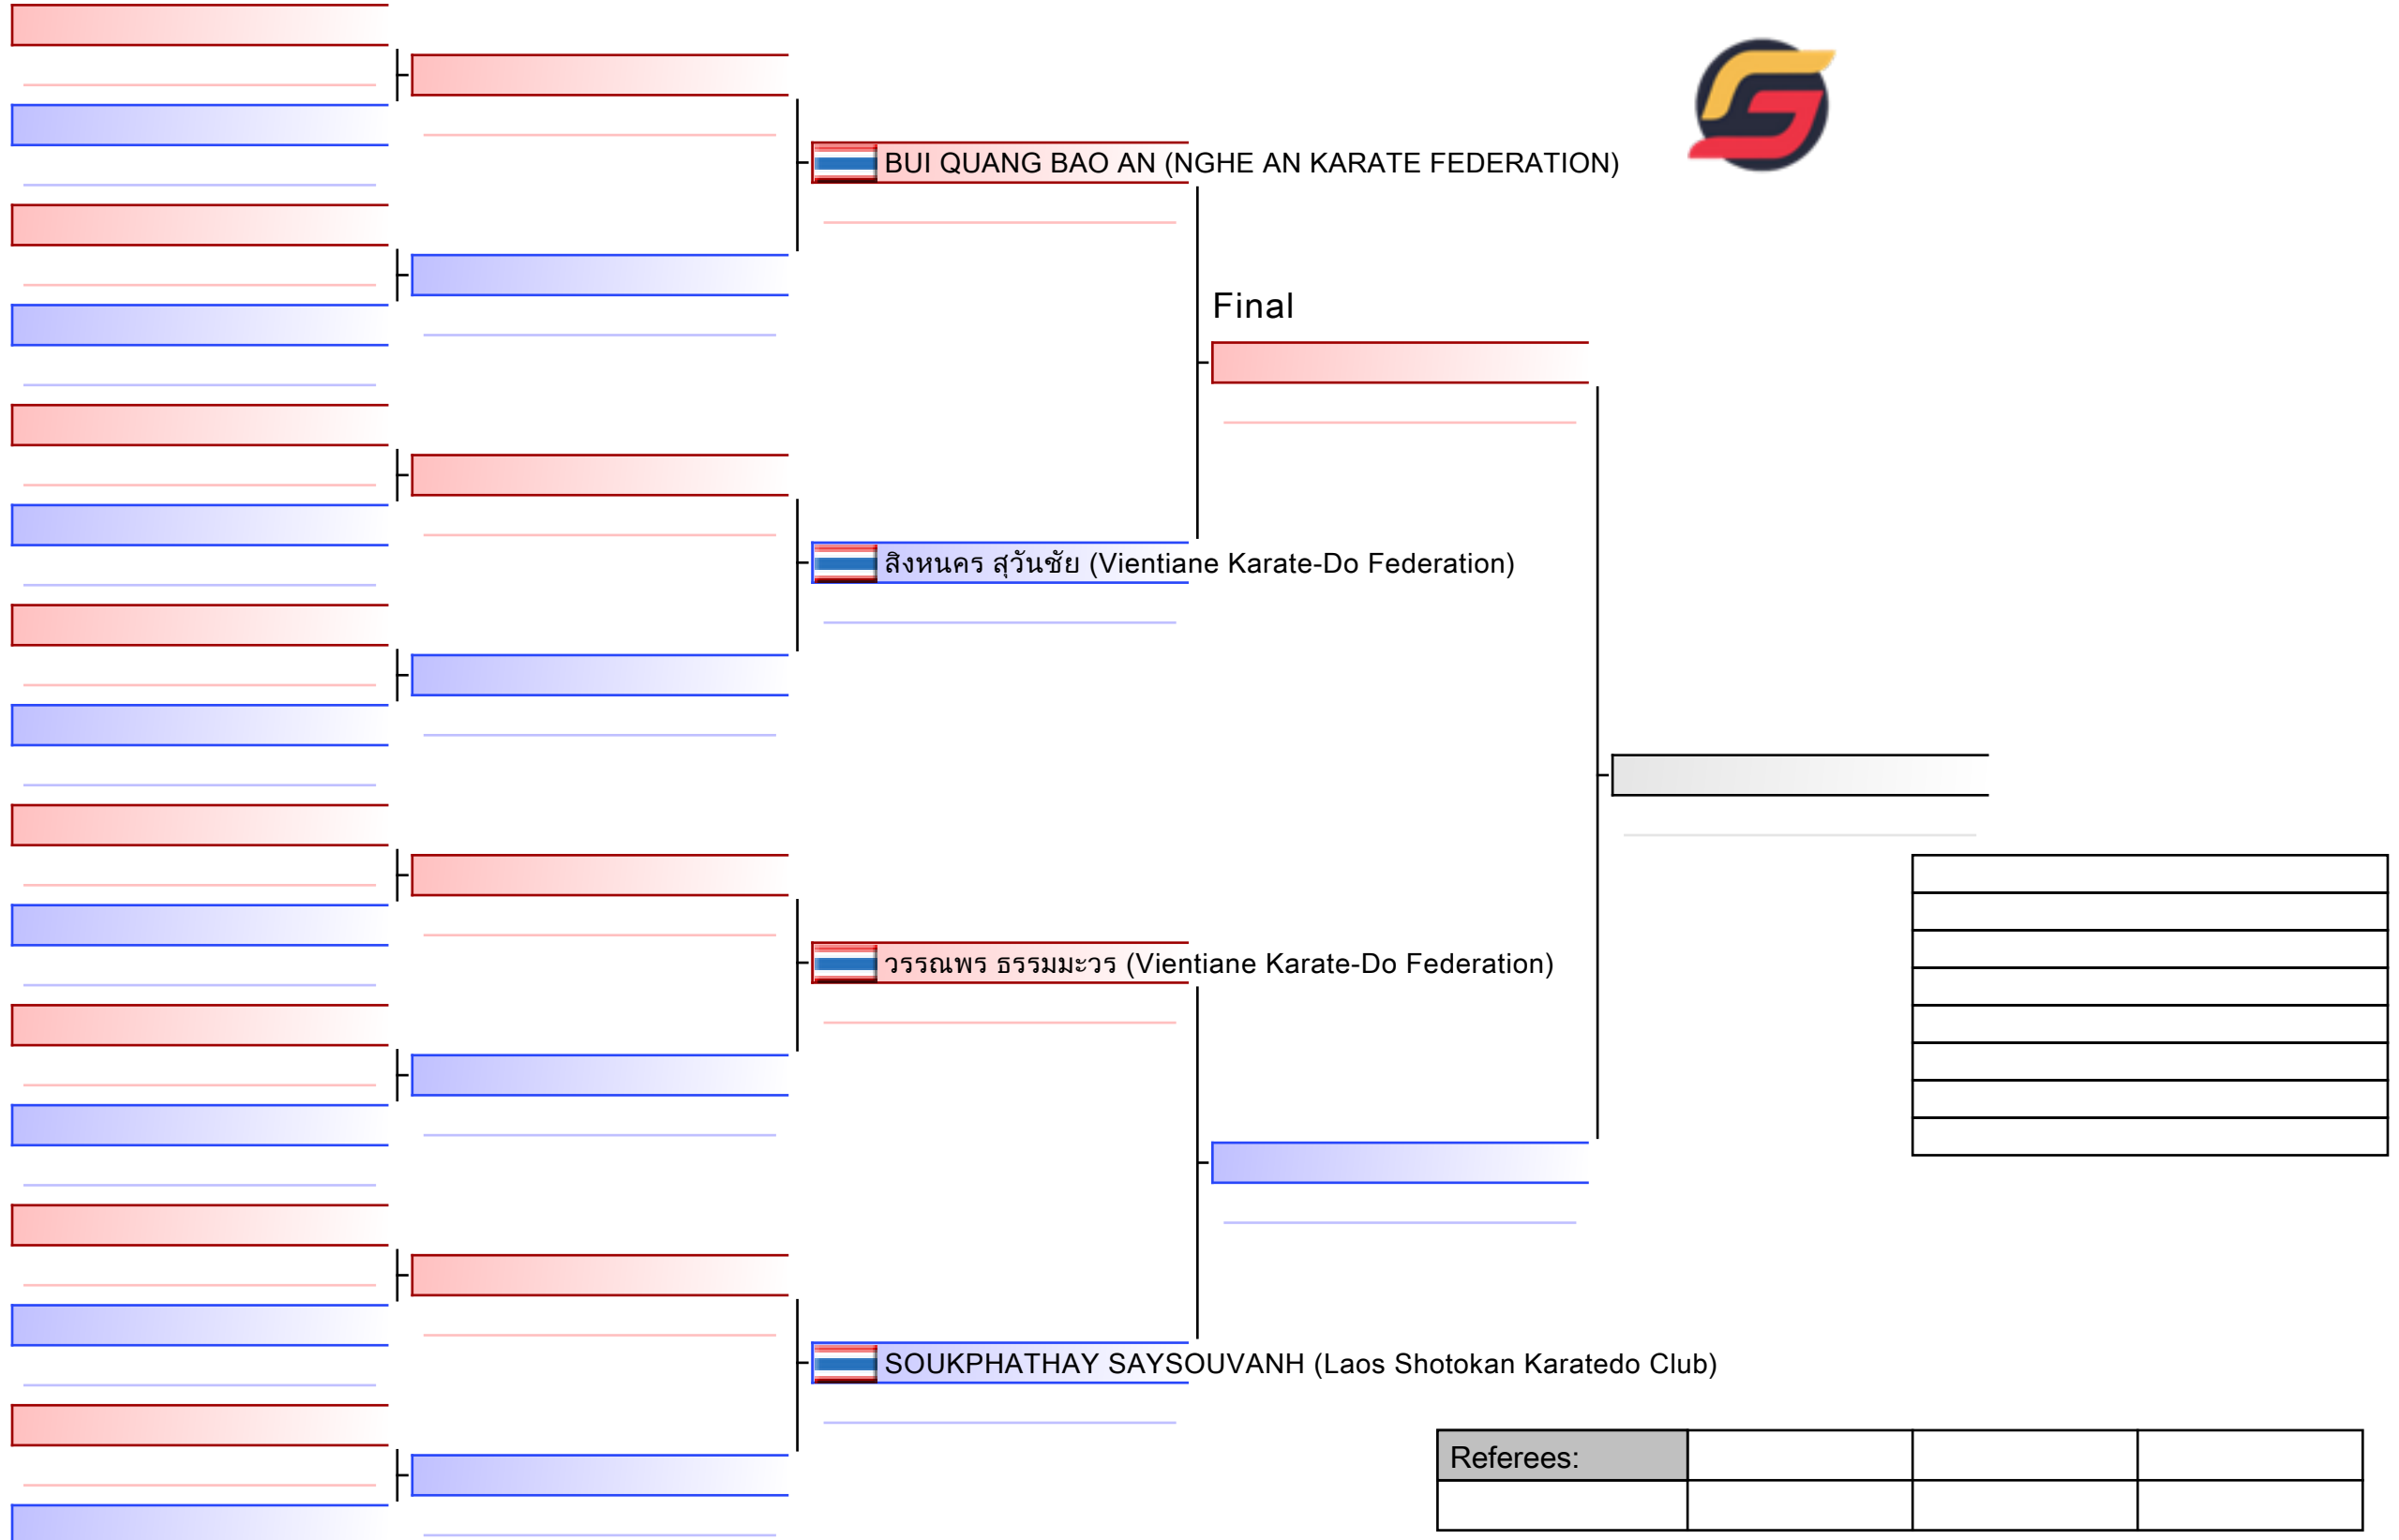

 ธนพัฒน์ เรืองพีรรัช (ชมรมกีฬาคาราเต้-โด จังหวัดเลย)

--

Referees:			

Final

 NGUYEN DUONG THANH NHAN (NGHE AN KARATE FEDERATION)

 จิรัญญา อ้นสาย (SUKHOTHAIWITTAYAKOM SUW.)

Referees:			

Final