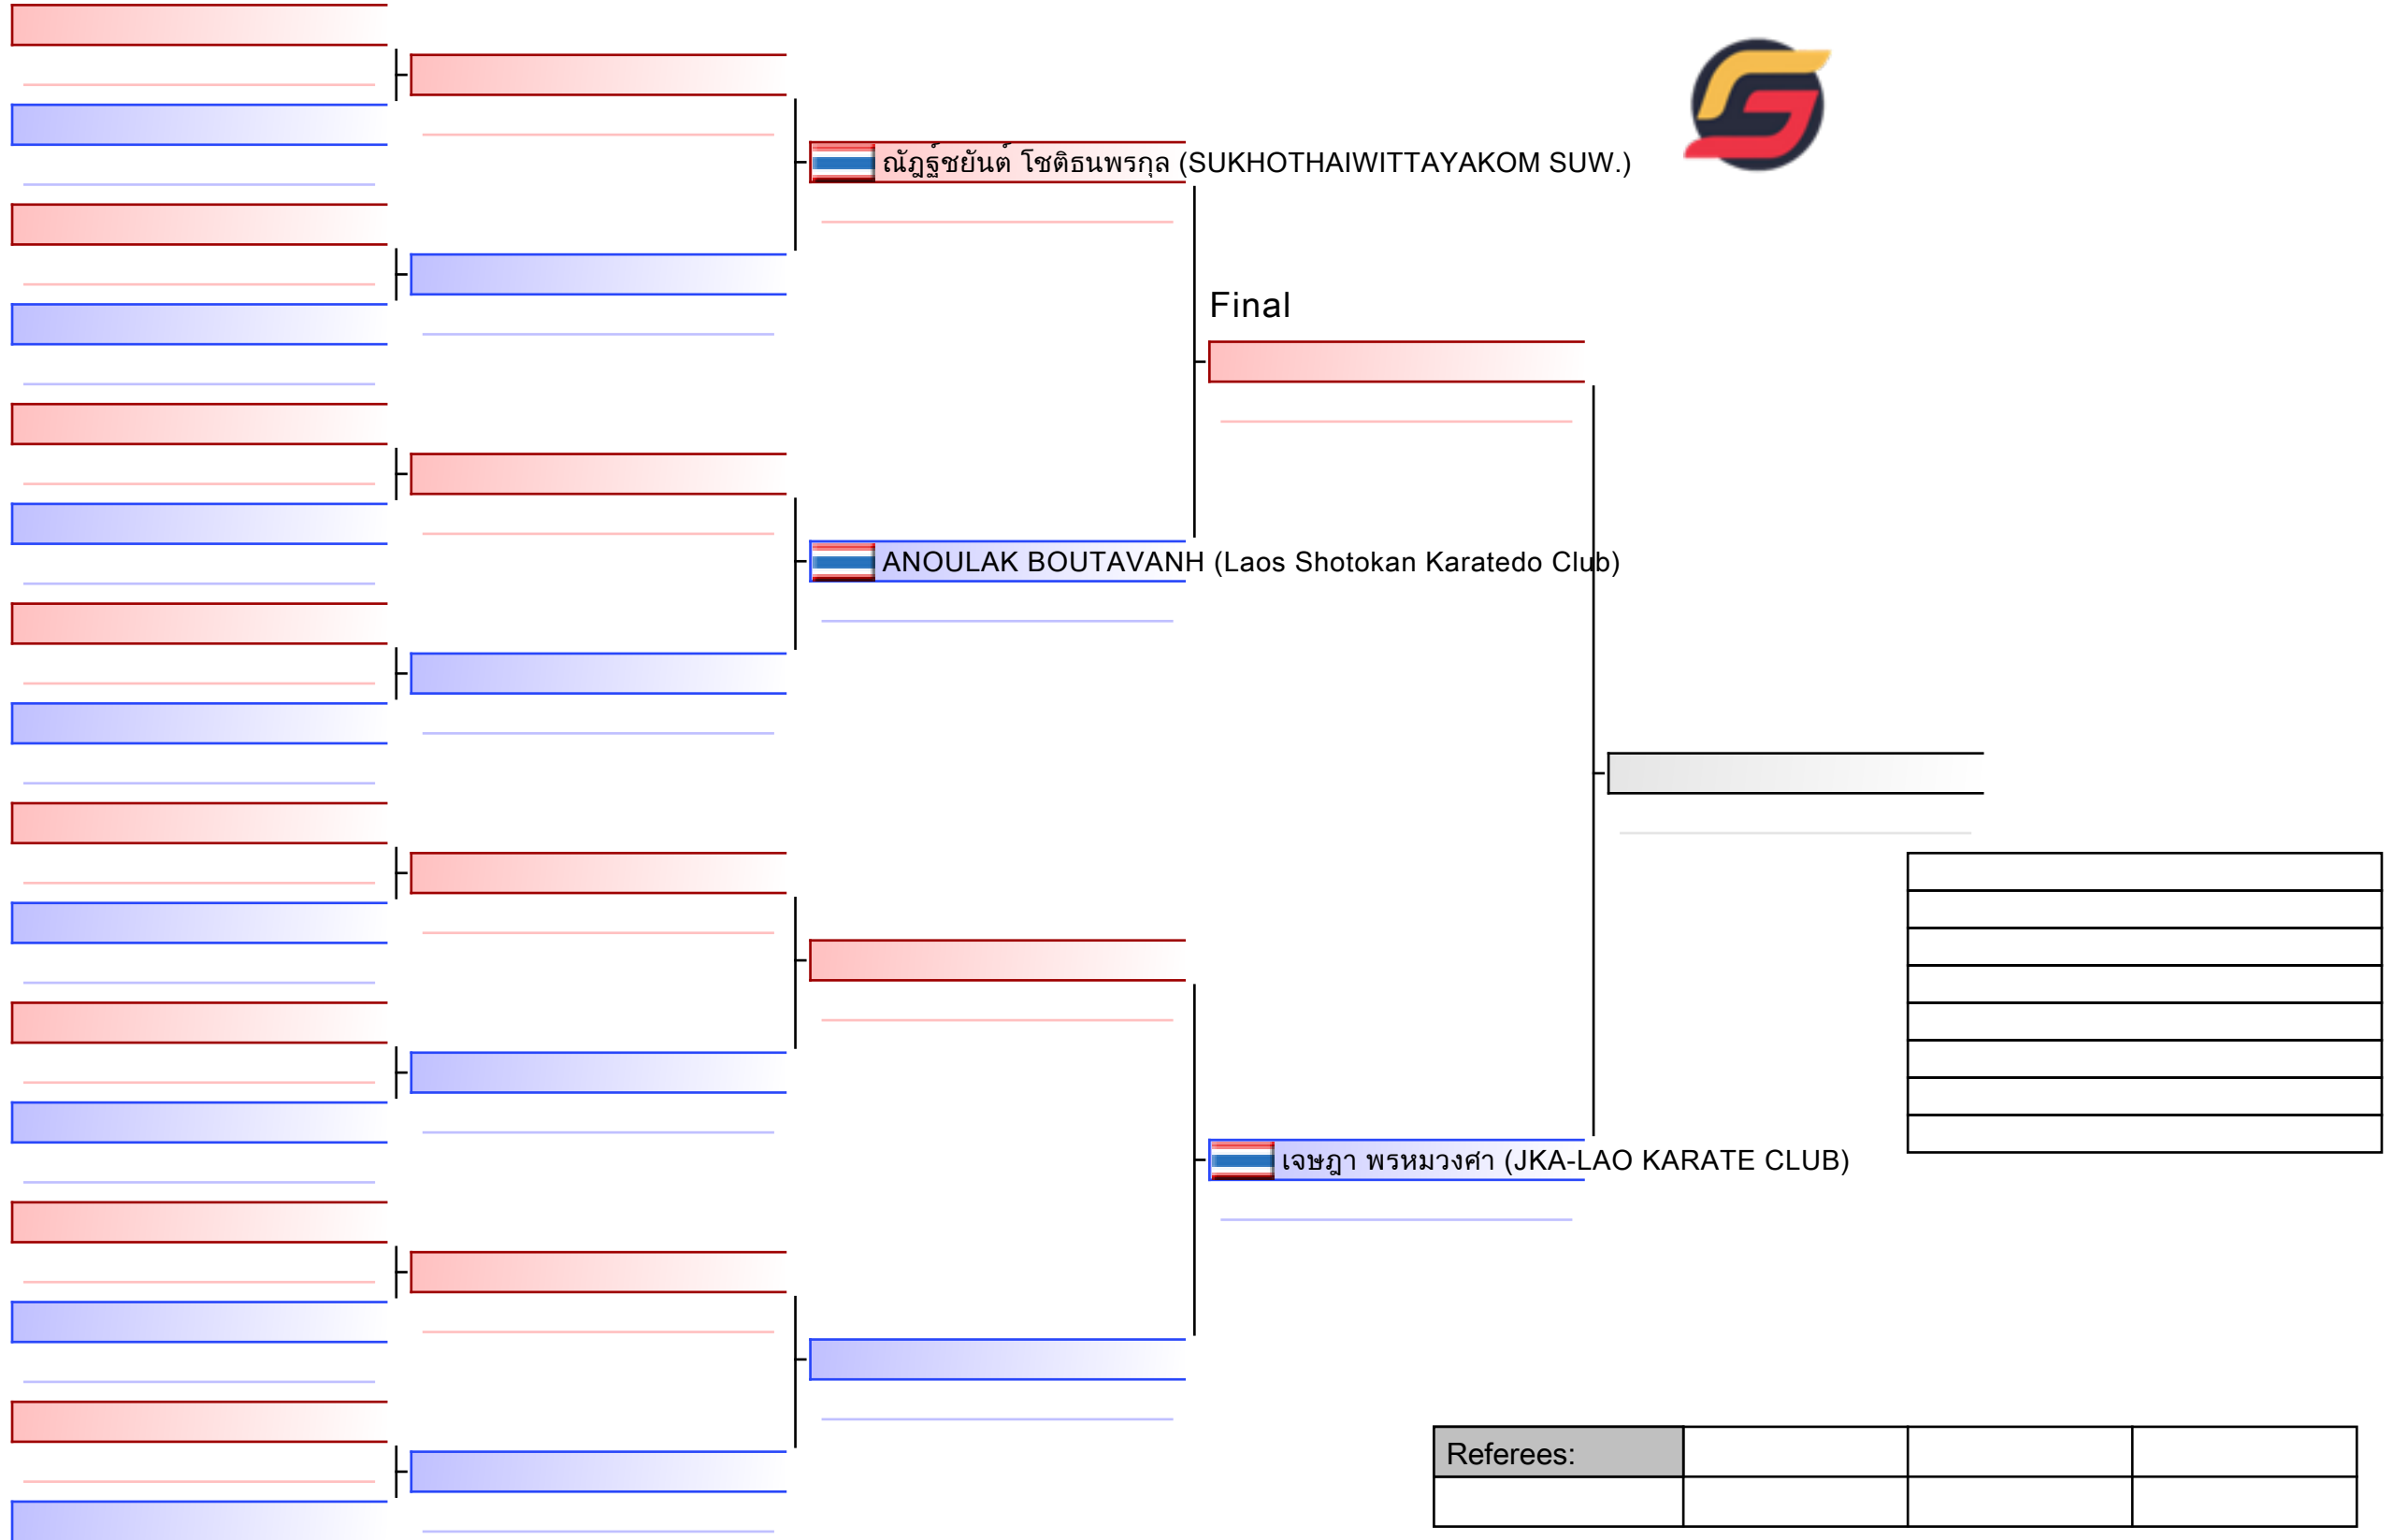

Final

 จีราภรณ์ ภูมาศ (Nongkhai Chumpholphonphisai)

 รินรดา ขวัญชัยภูมิ (SUKHOTHAIWITTAYAKOM SUW.)

--

Referees:			

Final

BOUNTHANOME NAKHOVONG (Laos Shotokan Karatedo Club)

กัมปนาท ชมญาติ (KRABI Karate Club)