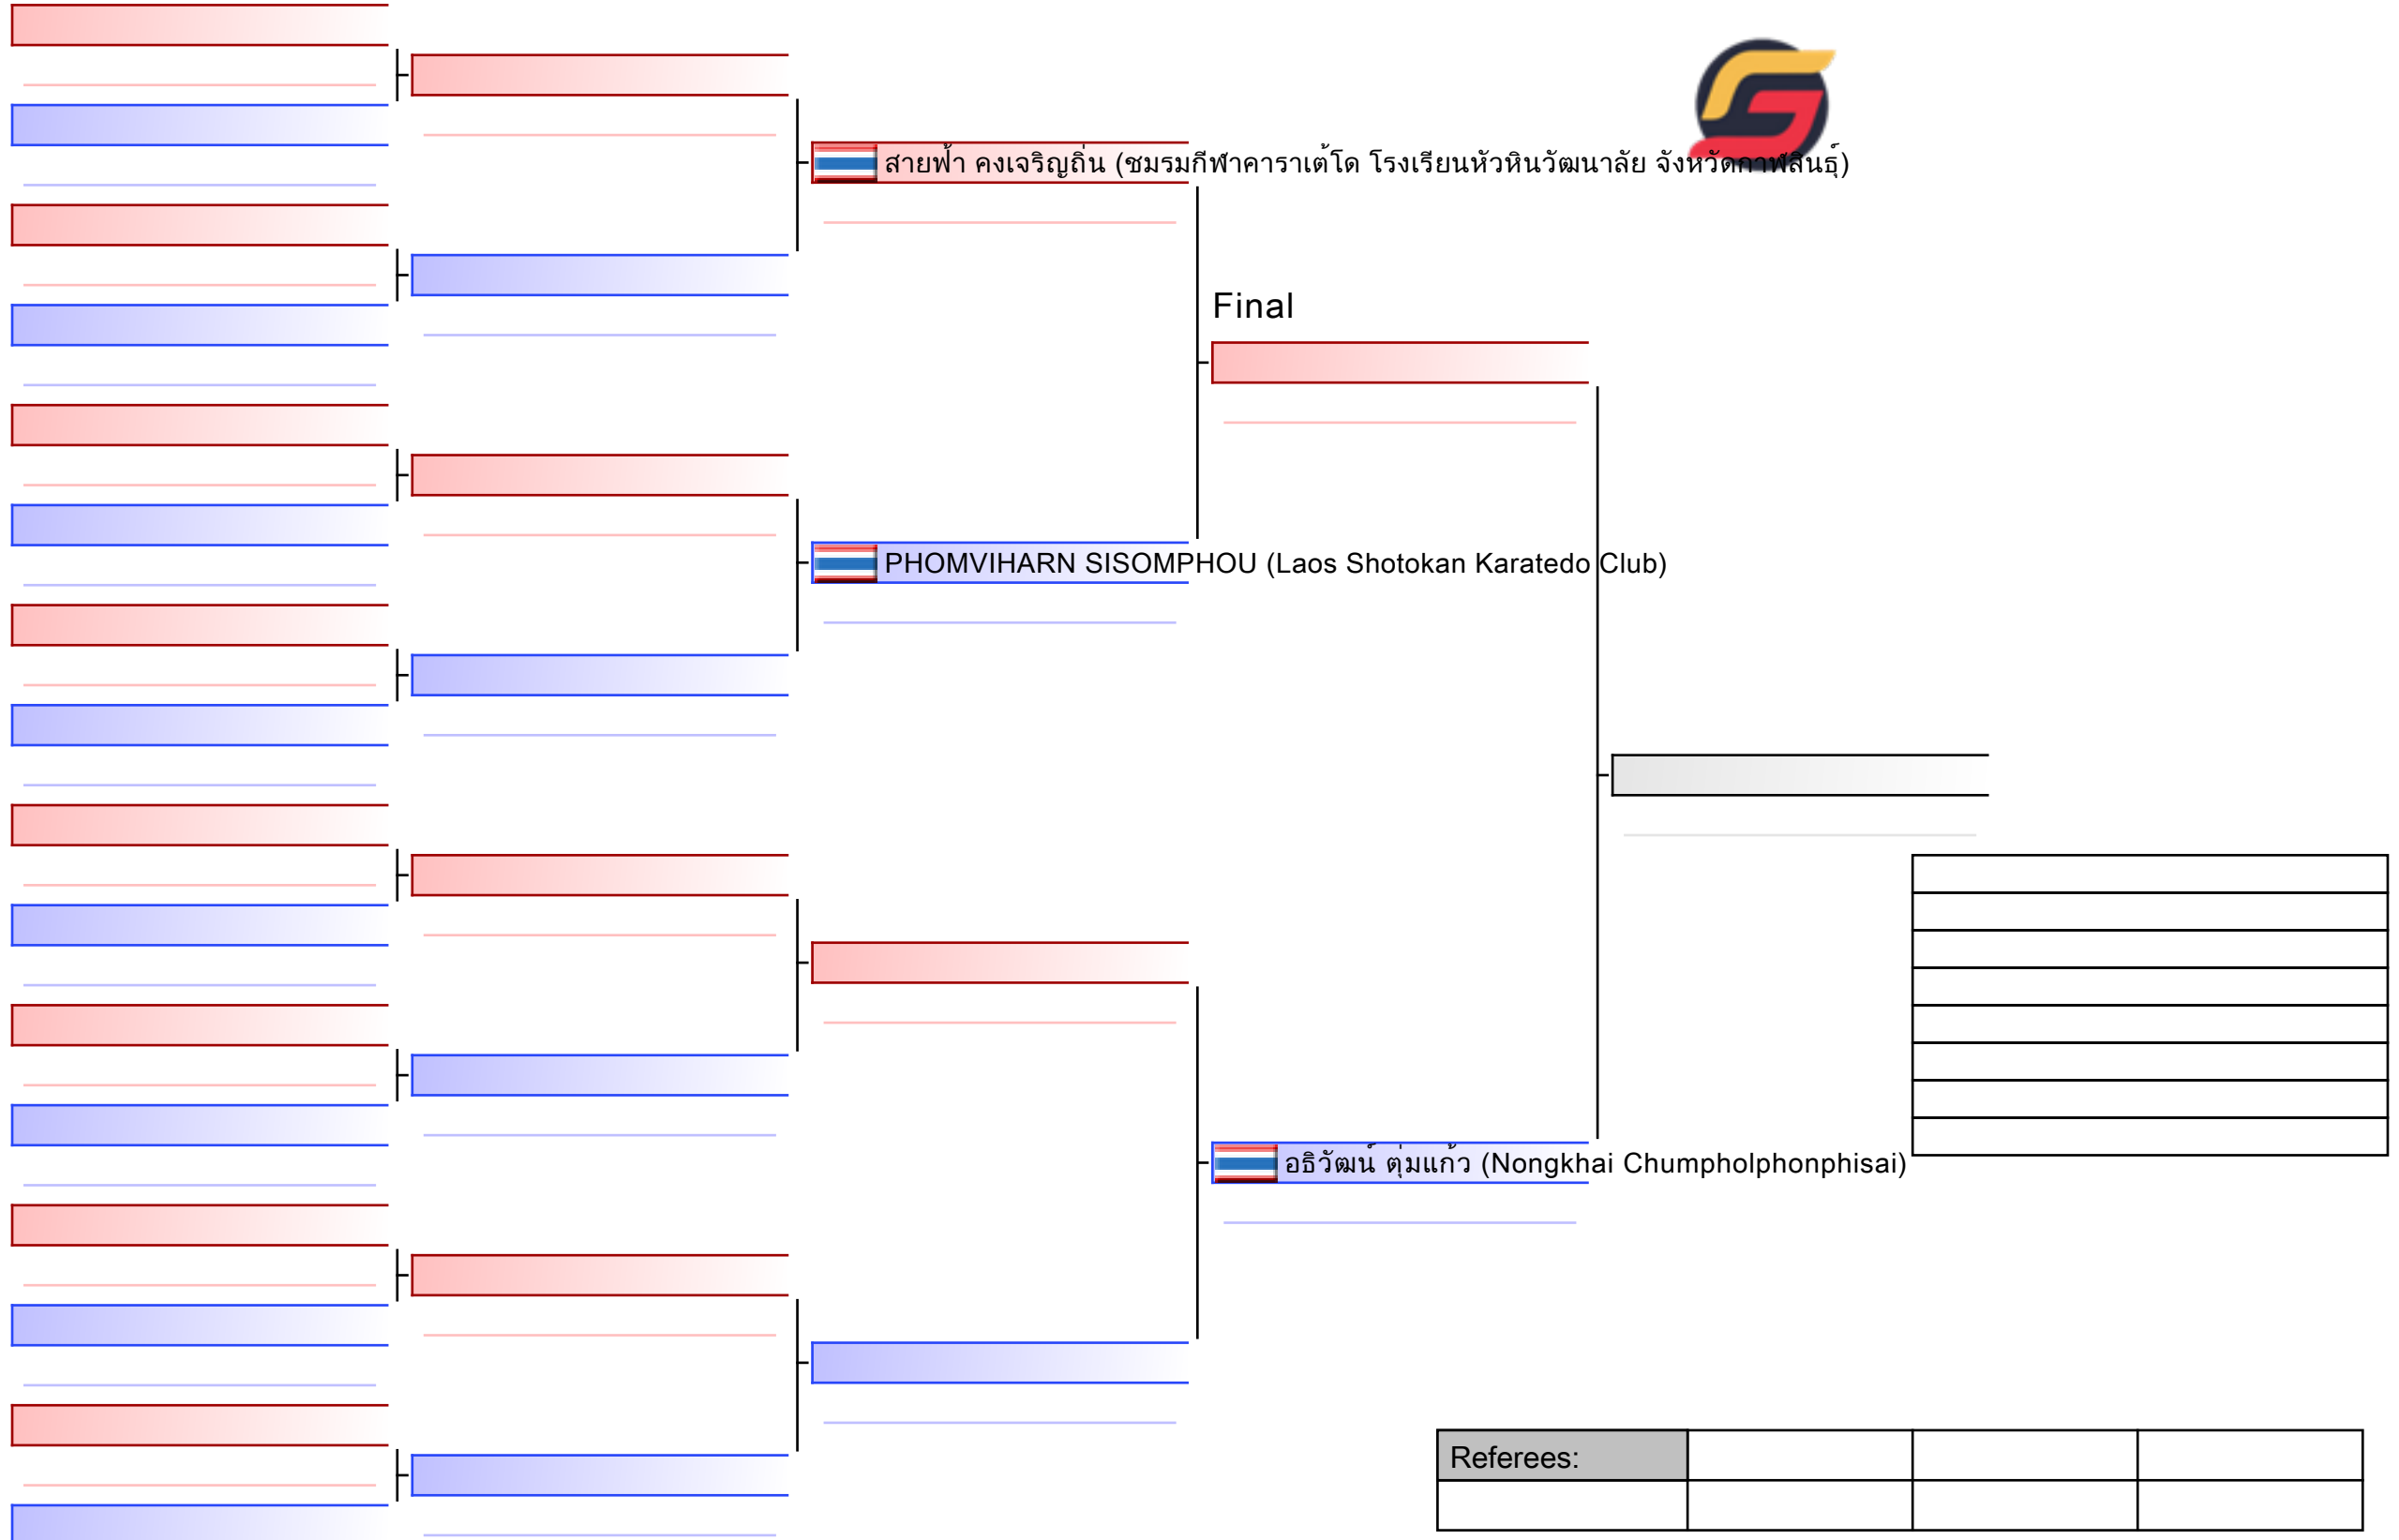

Final

 จีราภรณ์ ภูมาศ (Nongkhai Chumpholphonphisai)

 รินรดา ขวัญชัยภูมิ (SUKHOTHAIWITTAYAKOM SUW.)

--

Referees:			

Final

BOUNTHANOME NAKHOVONG (Laos Shotokan Karatedo Club)

กัมปนาท ชมญาติ (KRABI Karate Club)