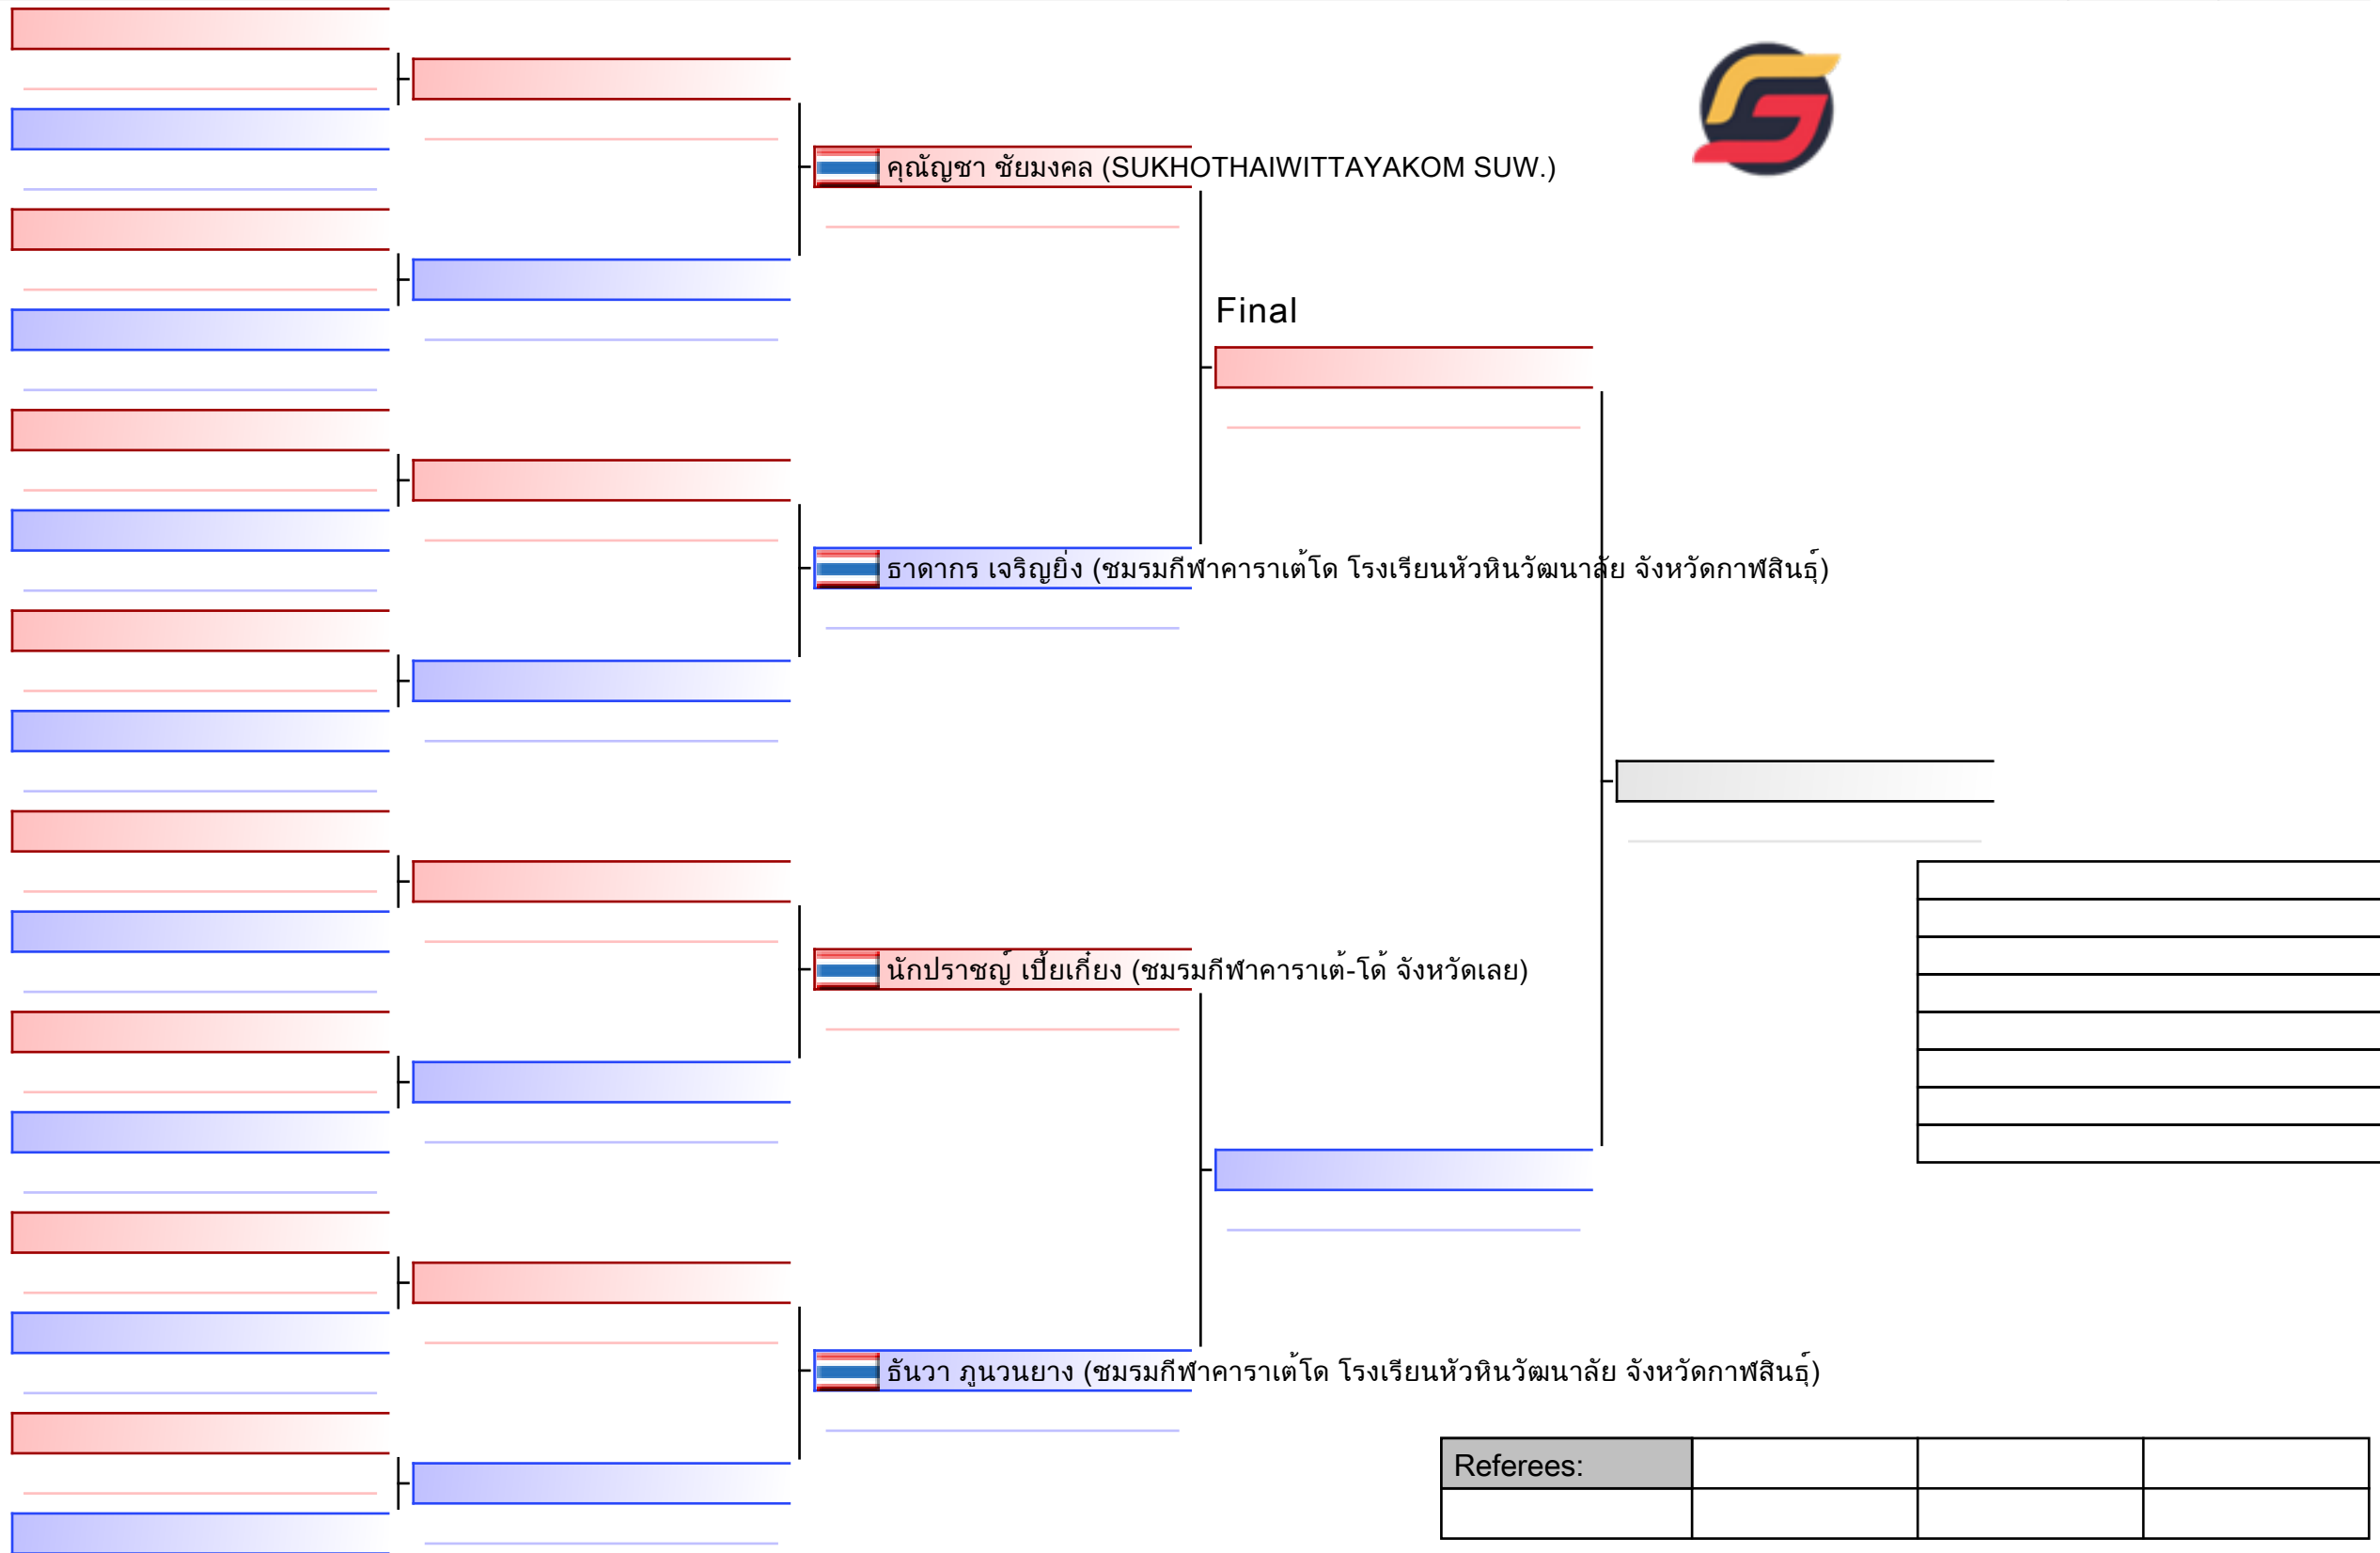

Final

 จีราภรณ์ ภูมาศ (Nongkhai Chumpholphonphisai)

 รินรดา ขวัญชัยภูมิ (SUKHOTHAIWITTAYAKOM SUW.)

--

Referees:			

Final

BOUNTHANOME NAKHOVONG (Laos Shotokan Karatedo Club)

กัมปนาท ชมญาติ (KRABI Karate Club)