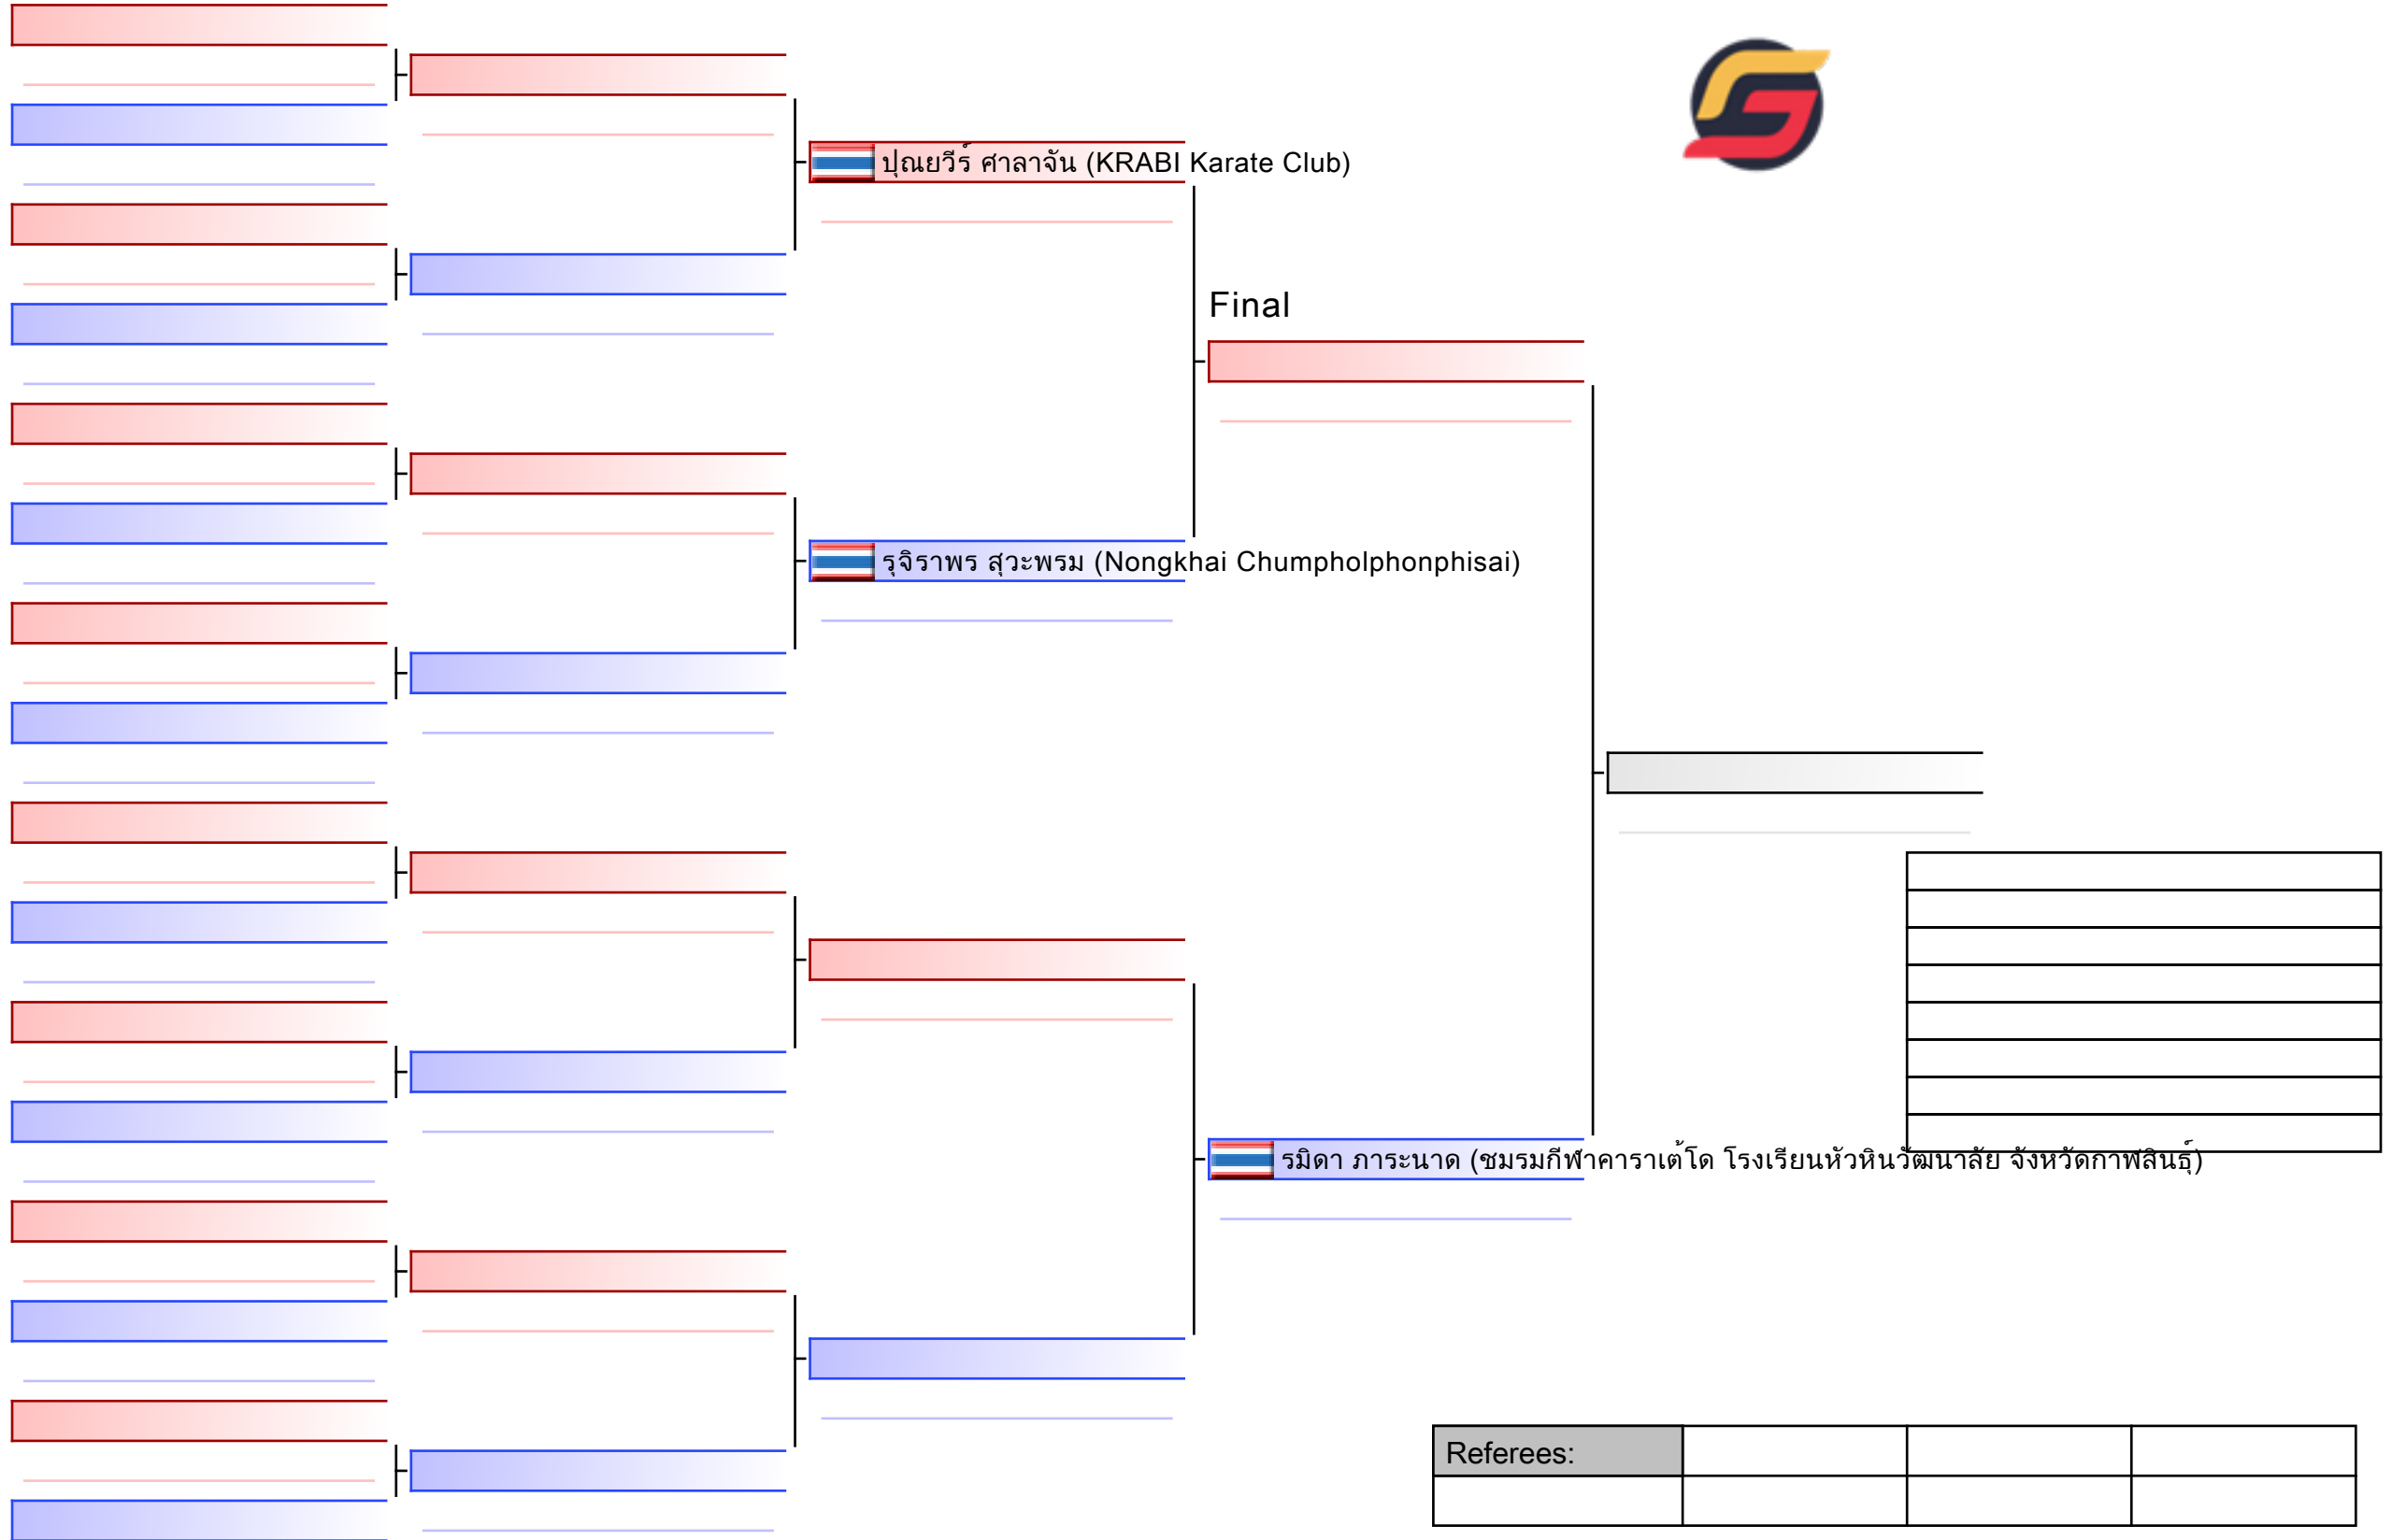

--

Referees:			

Final

 ANOUSITH CHANTHAVONG (Laos Shotokan Karatedo Club)

 กองกิตากร อินทร์อำคา (Nongkhai Chumpholphonphisai)

--

Referees:			

Referees:			