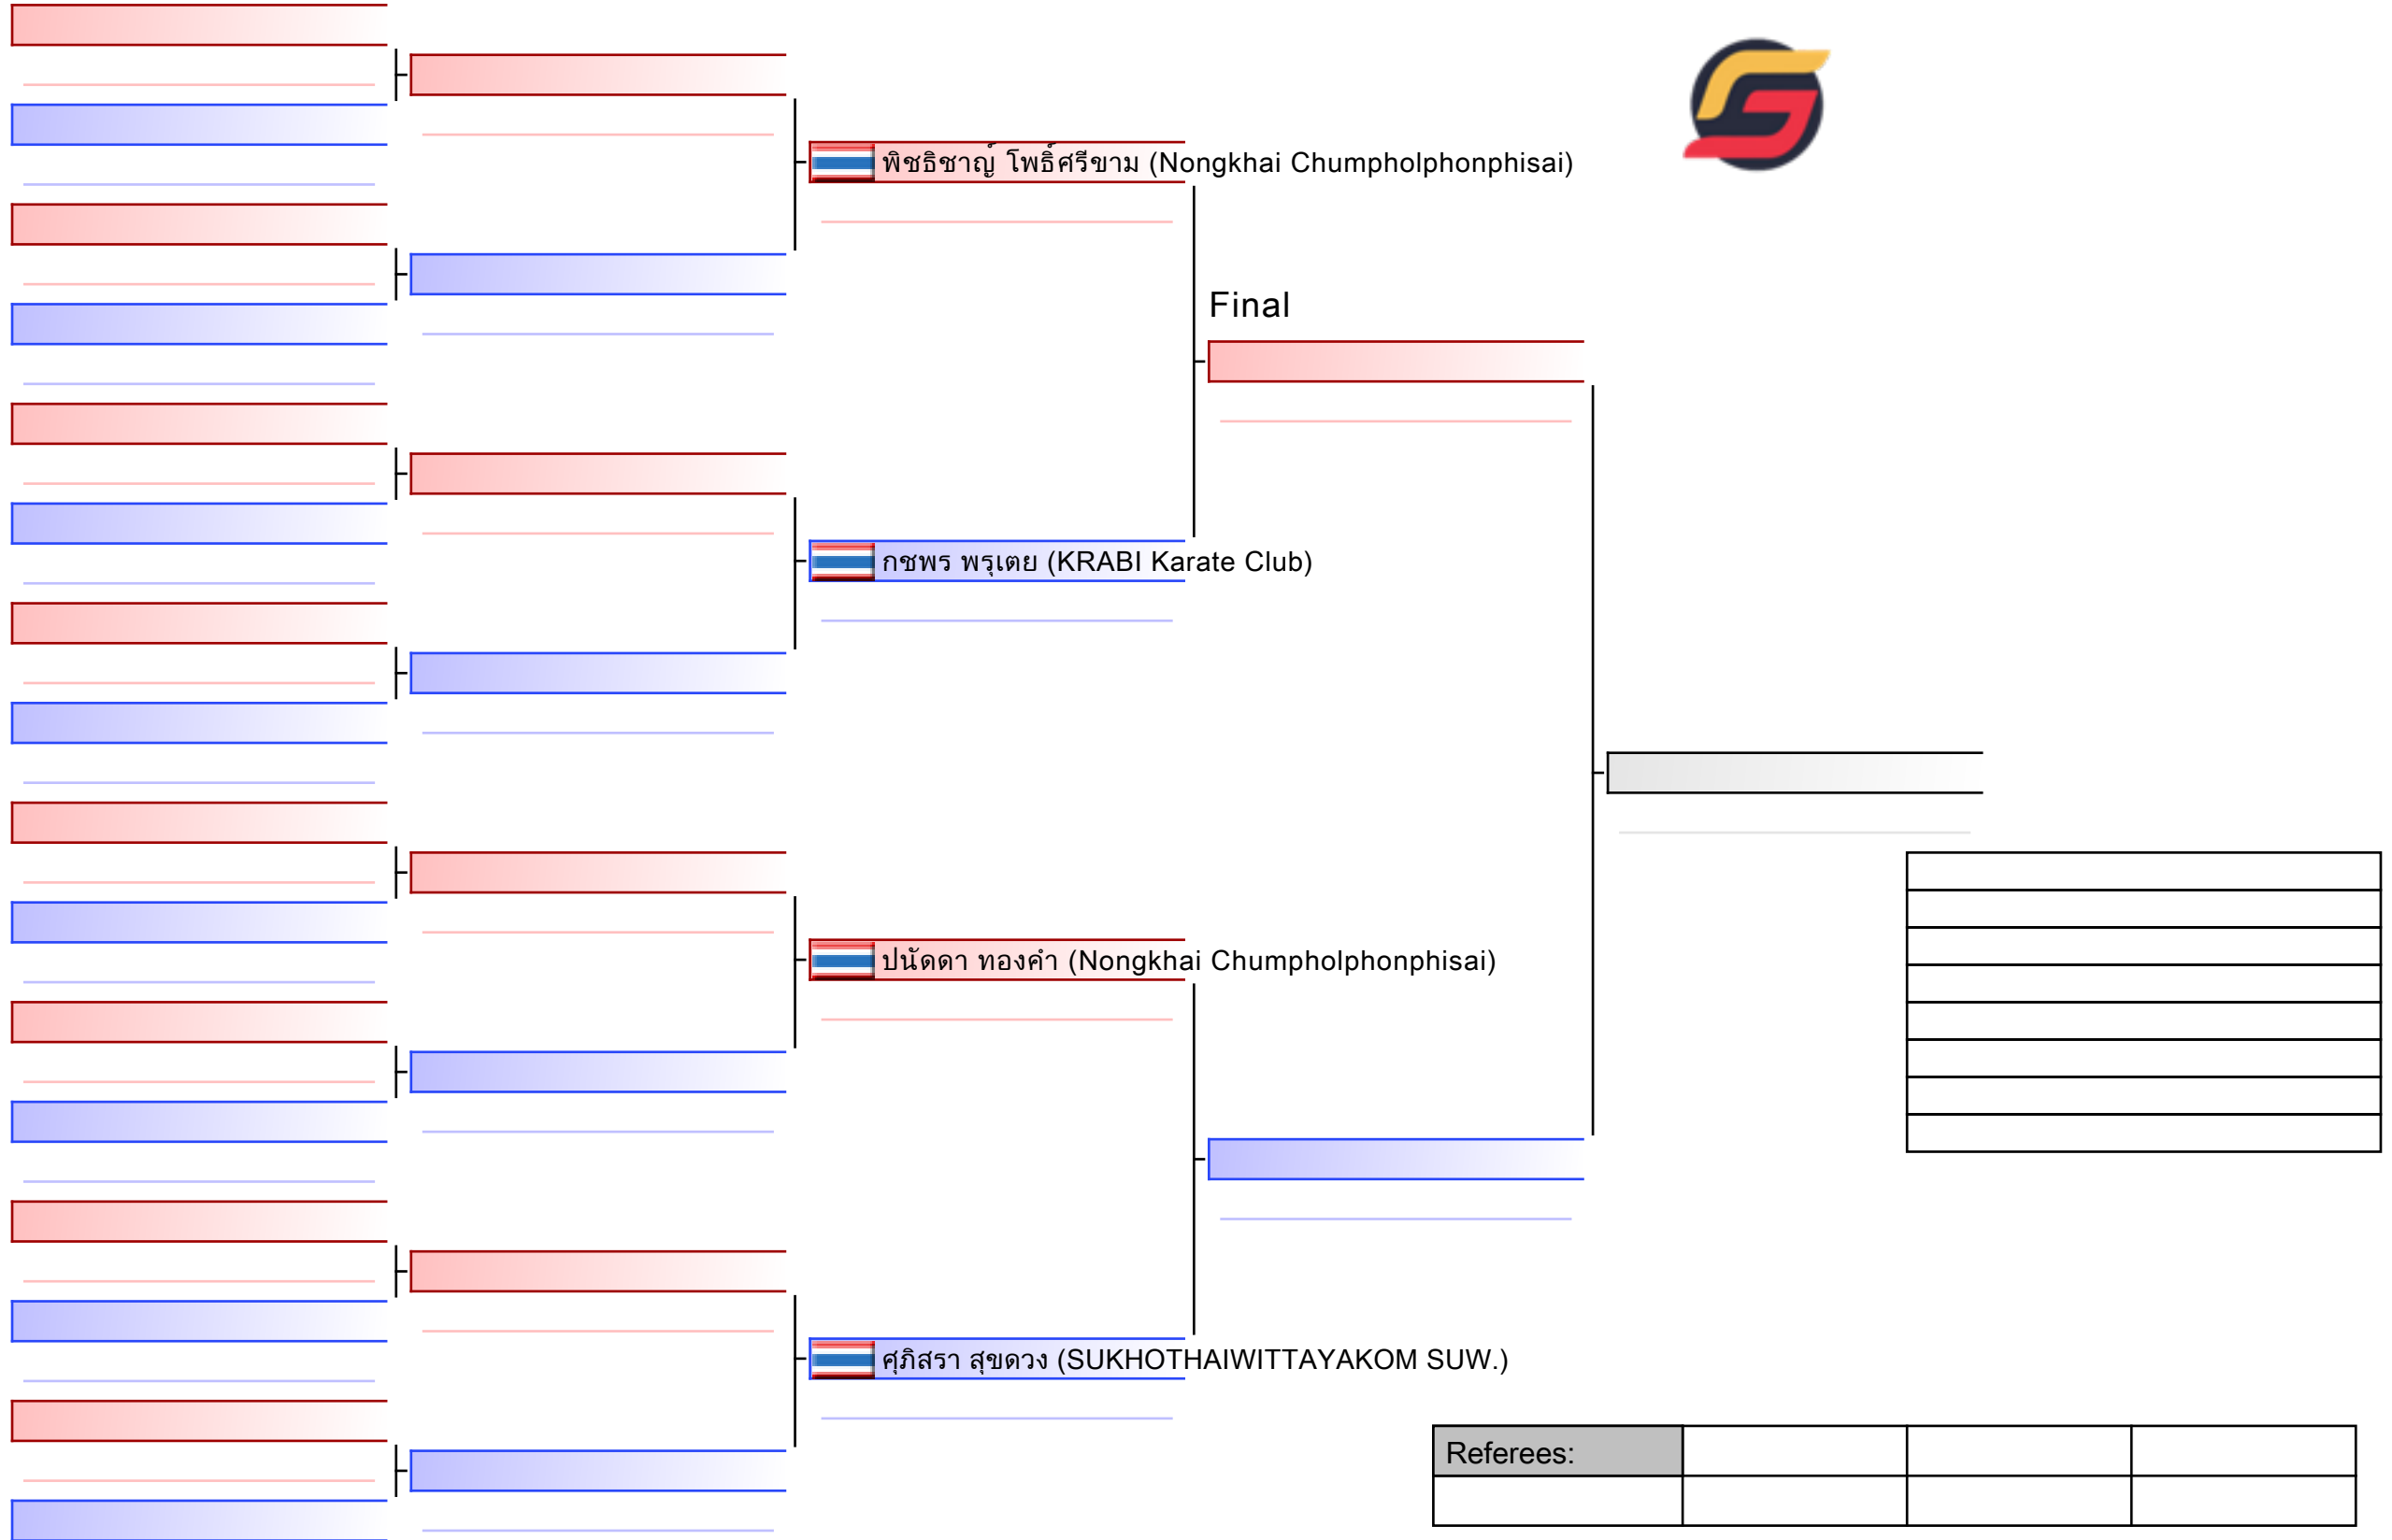

--

Referees:			

Final

 ANOUSITH CHANTHAVONG (Laos Shotokan Karatedo Club)

 กองกิตากร อินทร์อำคา (Nongkhai Chumpholphonphisai)

--

Referees:			

Referees:			