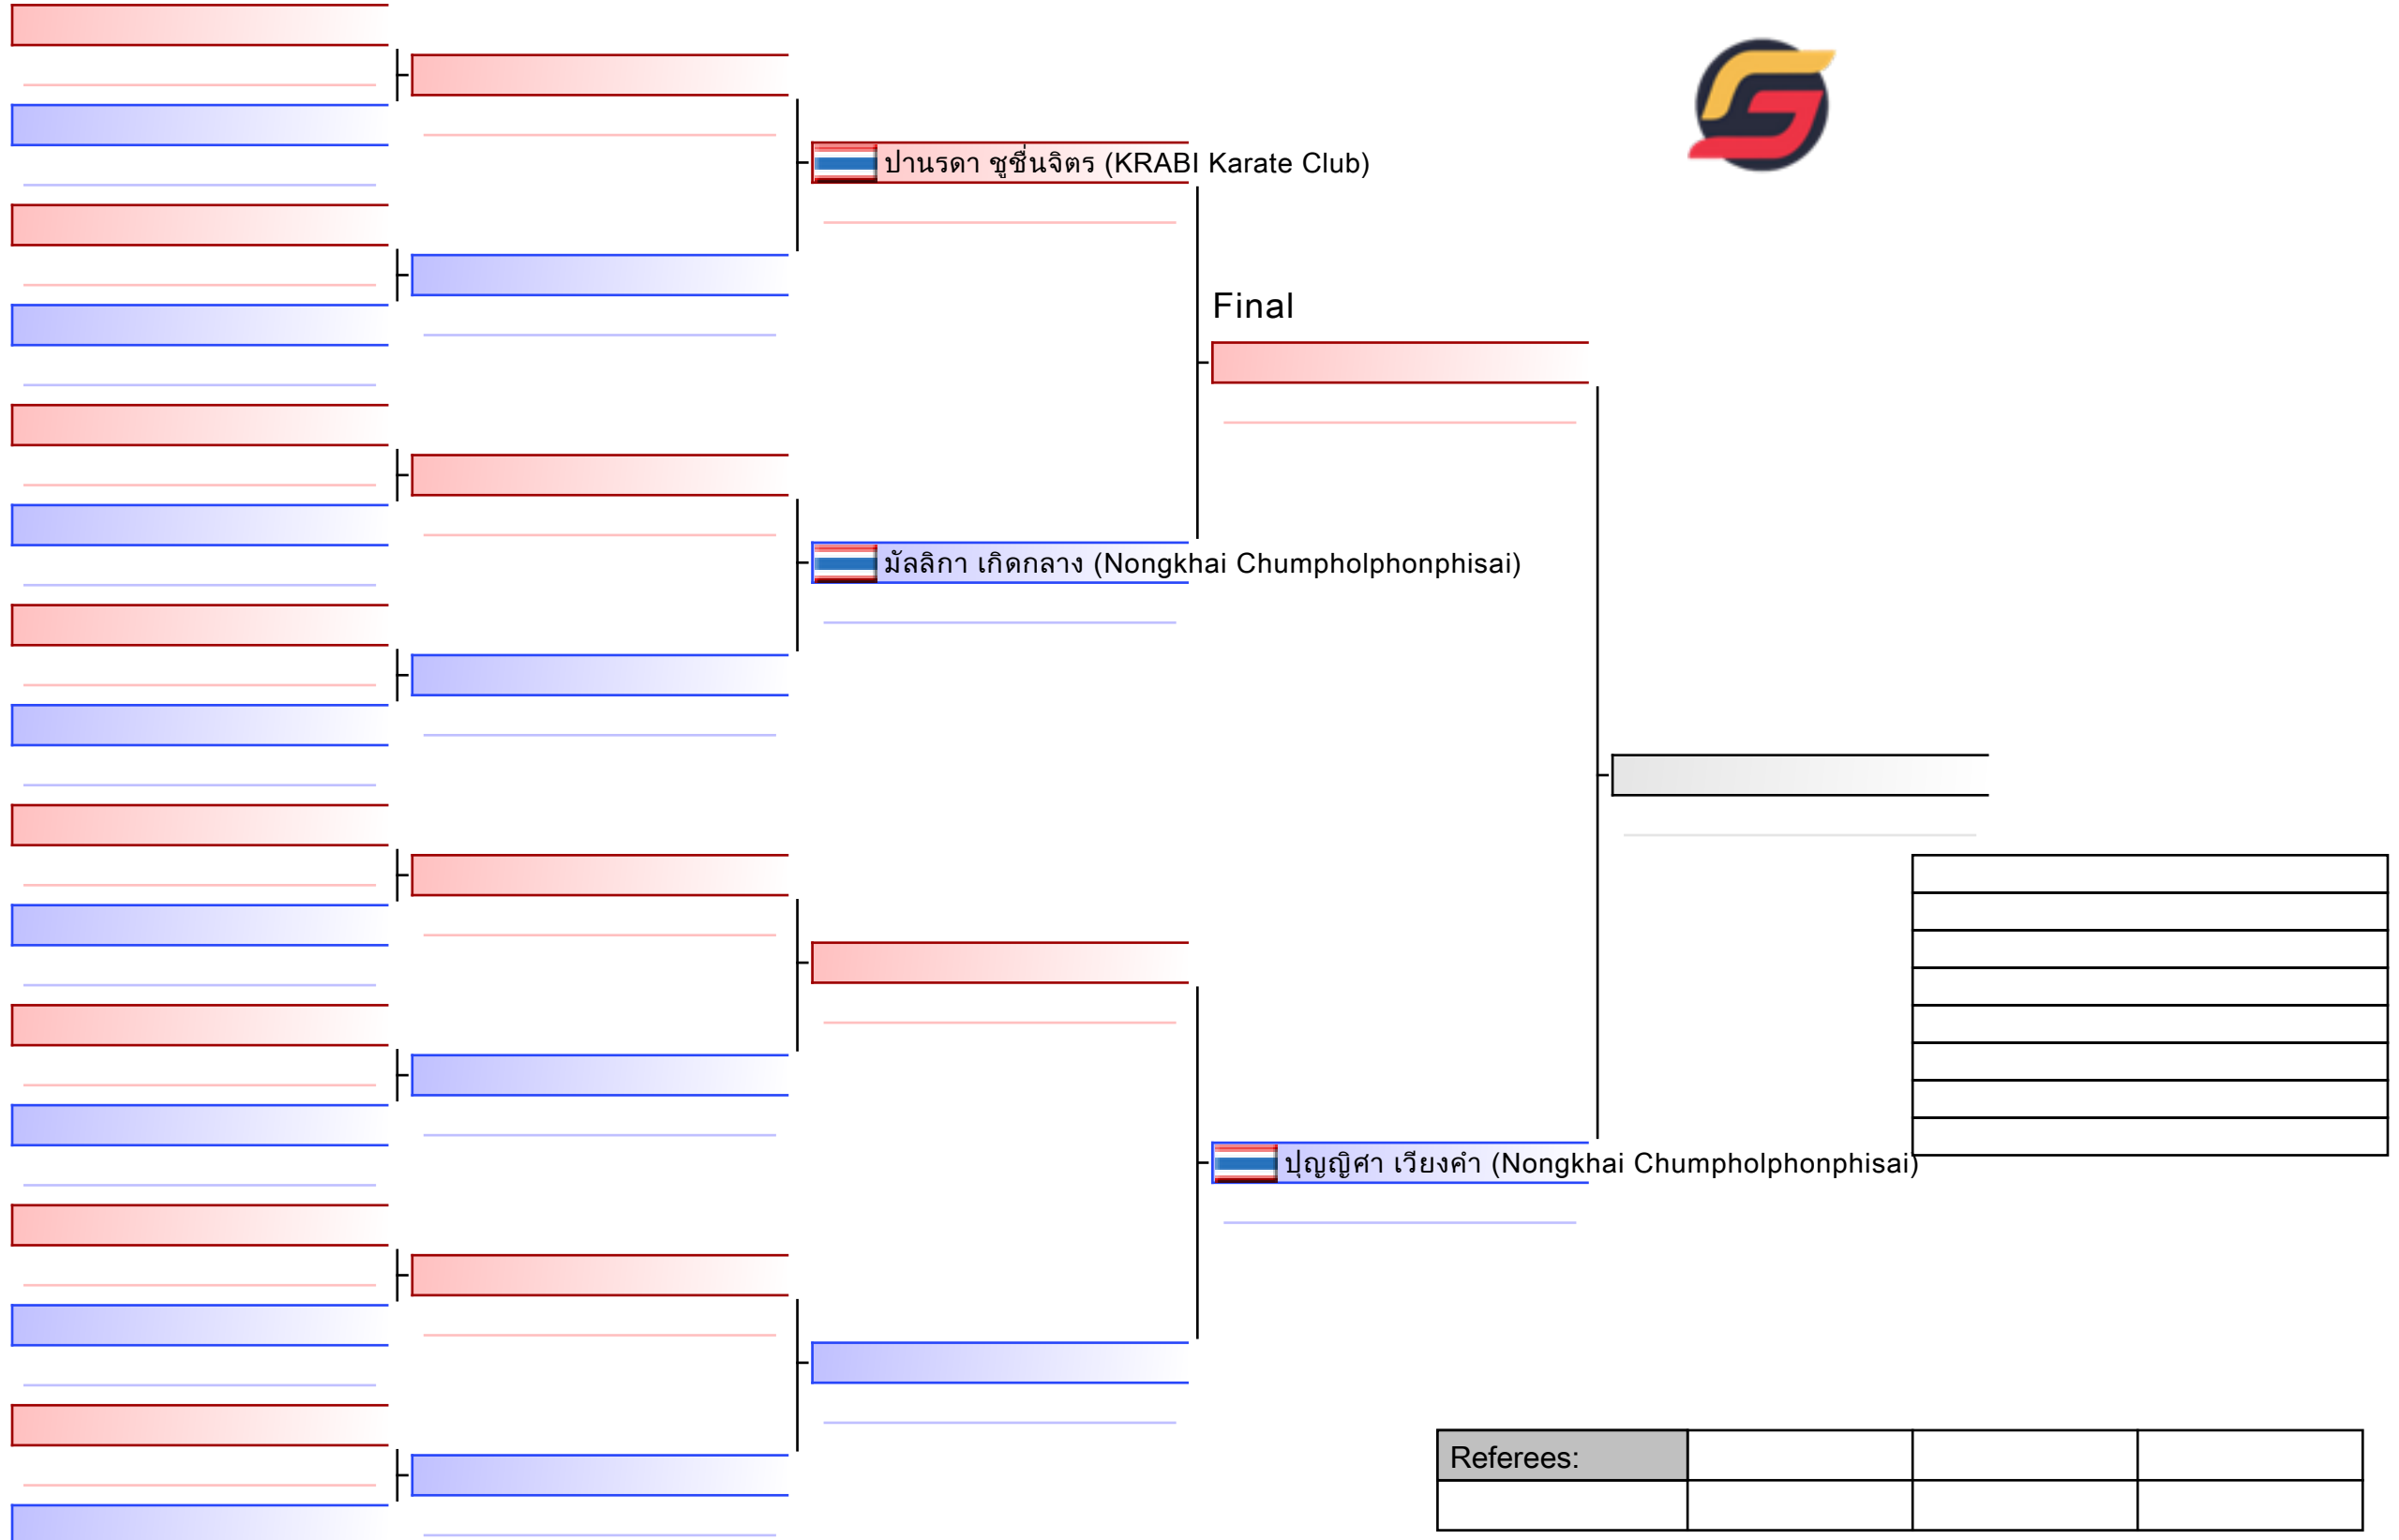

--

Referees:			

Final

 ANOUSITH CHANTHAVONG (Laos Shotokan Karatedo Club)

 กองกิตากร อินทร์อำคา (Nongkhai Chumpholphonphisai)

--

Referees:			

Referees:			