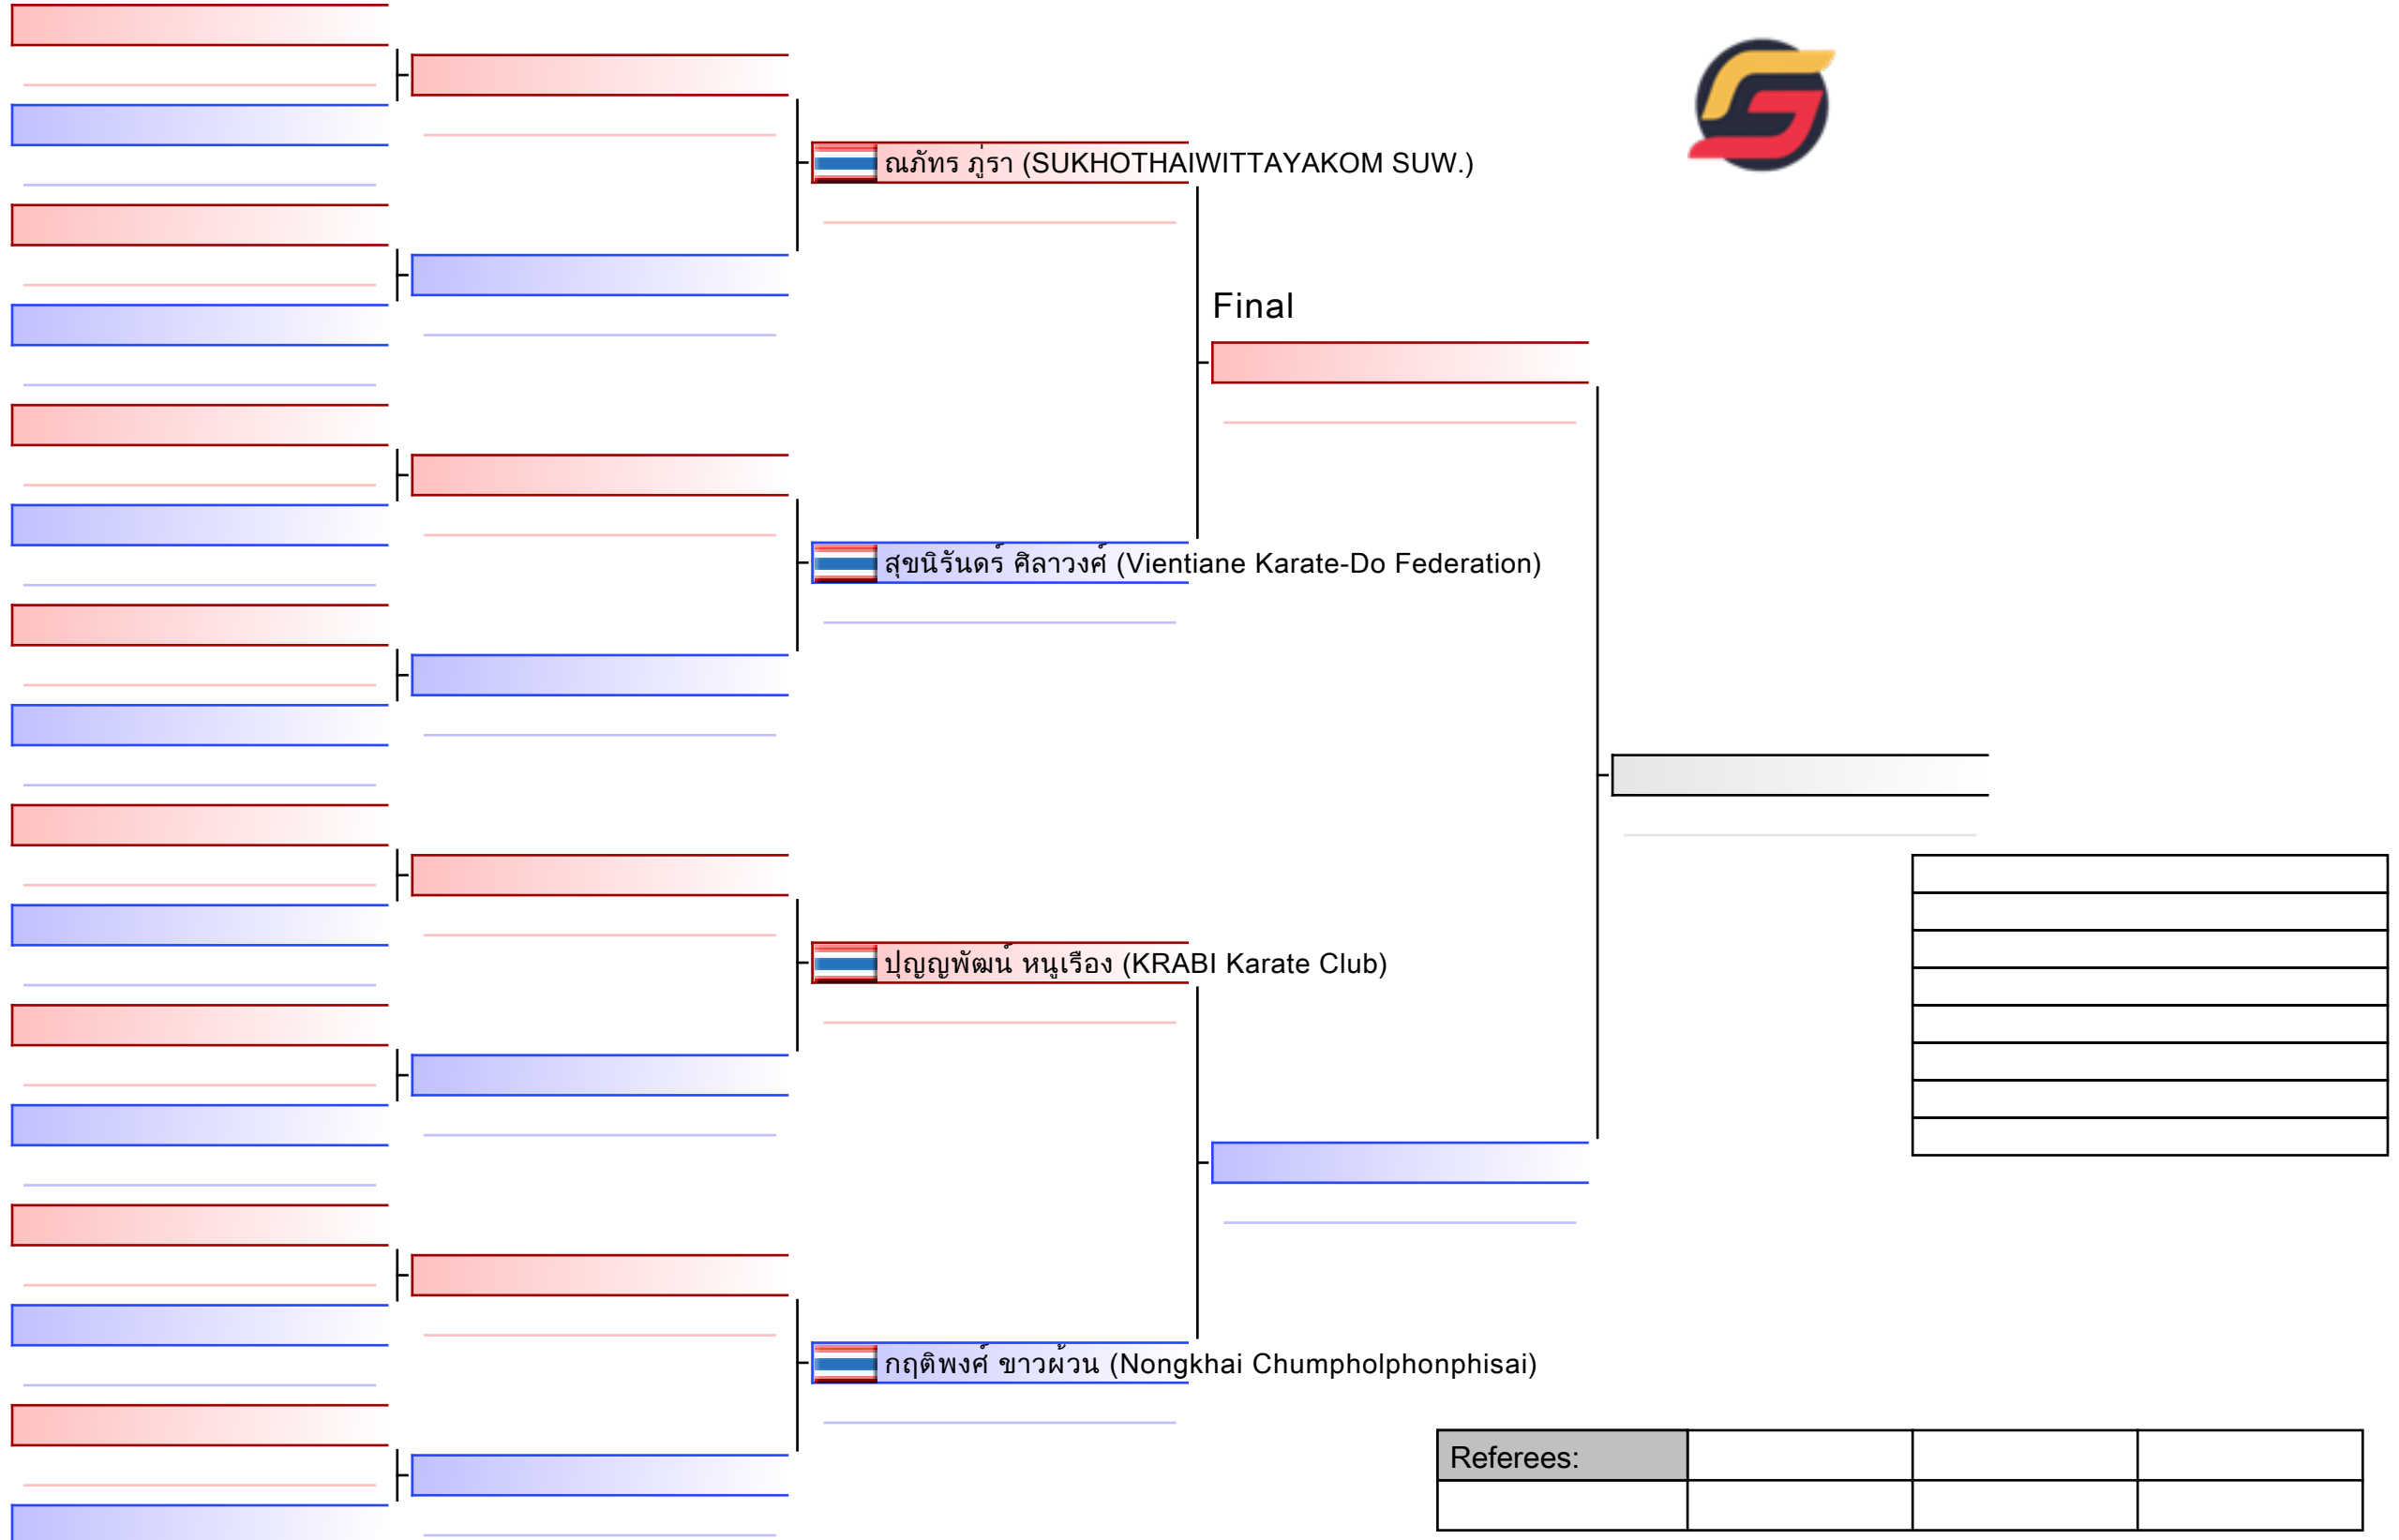

Referees:			

Final

วิชญาดา ยุทธยงค์ (ชมรมกีฬาคาราเต้-โด จังหวัดเลย)

ชีลินา อลิชา ลิแบล็ค (ชมรมกีฬาคาราเต้-โด จังหวัดหนองบัวลำภู)

--

Referees:			

Final

 โสทรียา ธรรมวงศ์สา (Vientiane Karate-Do Federation)