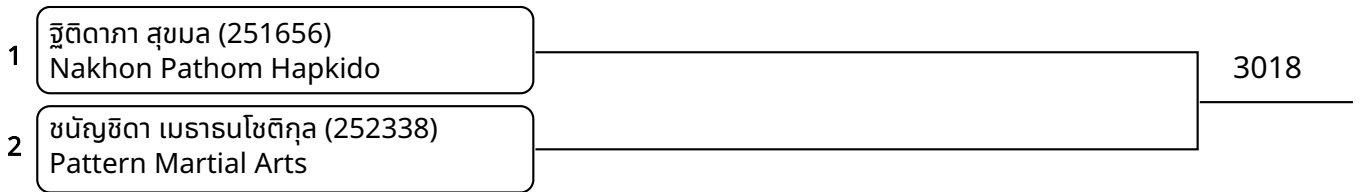

Hoshisul Form OPEN 9-10ปี หญิง (entries: 2)

1	ธารารวัลรัตน์ เรืองพรวิสุทธิ์ (251424) Nakhon Pathom Hapkido	3039	Winner by Default
---	---	------	-------------------

2025-12-06

Hoshisul Weapon OPEN 11-12ปี คู่ผสม (entries: 8)

Hoshisul Weapon OPEN 11-12ปี ชาย (entries: 6)

Hoshisul Weapon OPEN 11-12ปี หญิง (entries: 4)

Hoshisul Weapon OPEN 13-14ปี คู่ผสม (entries: 8)

Hoshisul Weapon OPEN 13-14ปี ชาย (entries: 2)

Hoshisul Weapon OPEN 13-14ปี หญิง (entries: 2)