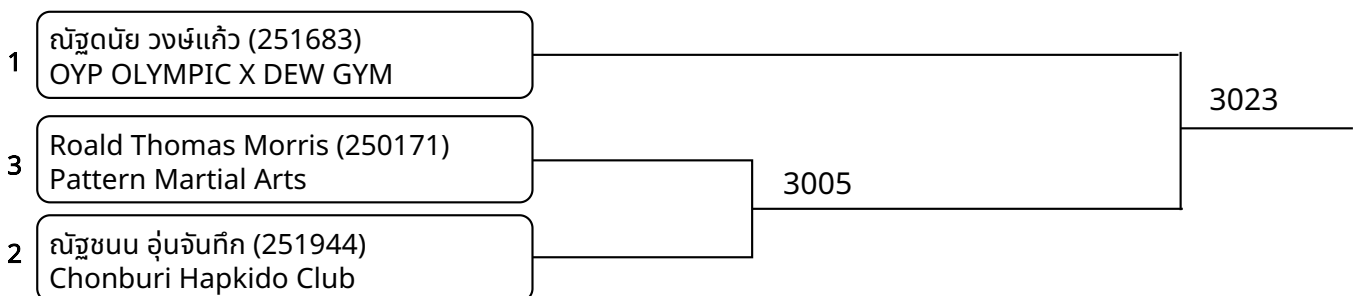

Hoshisul Form OPEN 15-17ปี ชาย (entries: 6)