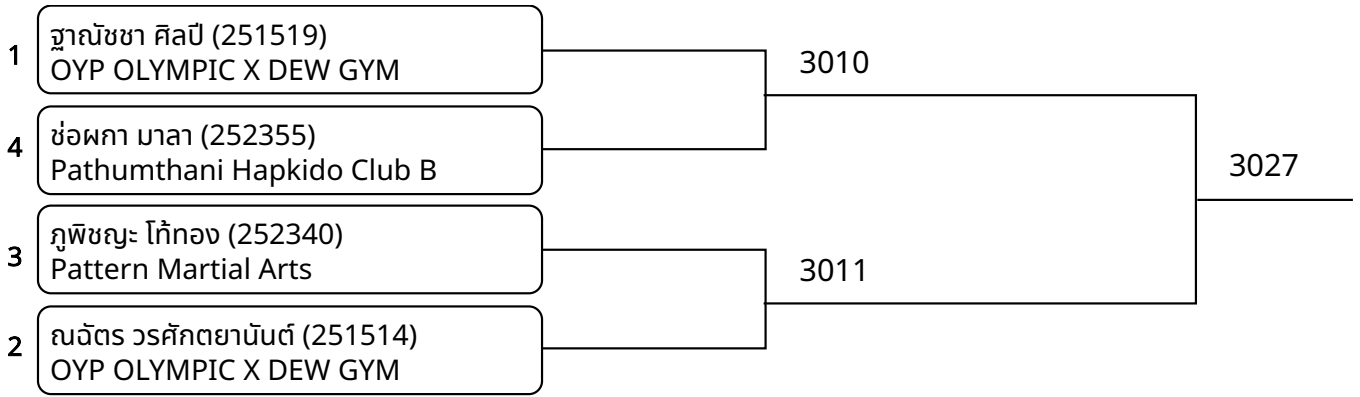

Hoshisul Form OPEN 9-10ปี หญิง (entries: 2)

1	ธารารวัลรัตน์ เรืองพรวิสุทธิ์ (251424) Nakhon Pathom Hapkido	3039	Winner by Default
---	---	------	-------------------

2025-12-06

Hoshisul Weapon OPEN 11-12ปี คู่ผสม (entries: 8)