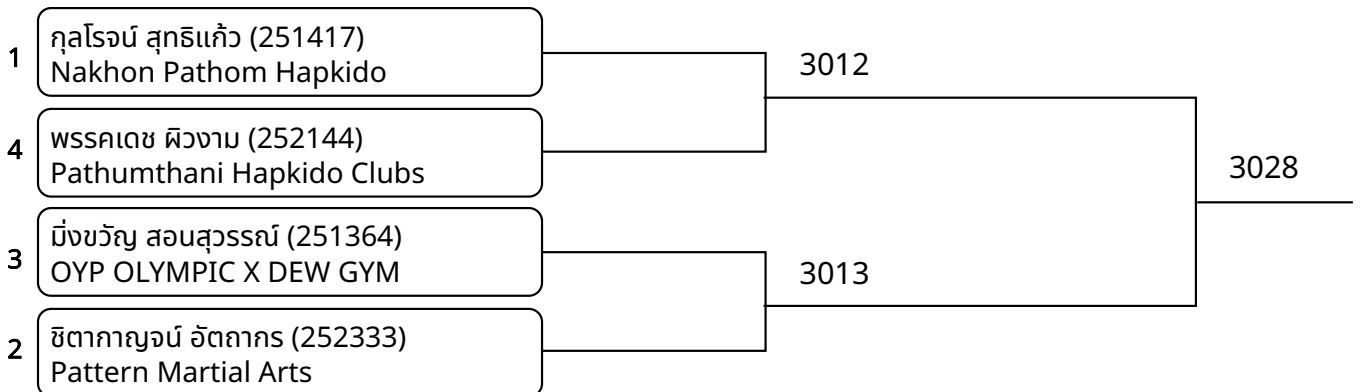

Hoshisul Weapon OPEN 13-14ปี คู่ผสม (entries: 8)