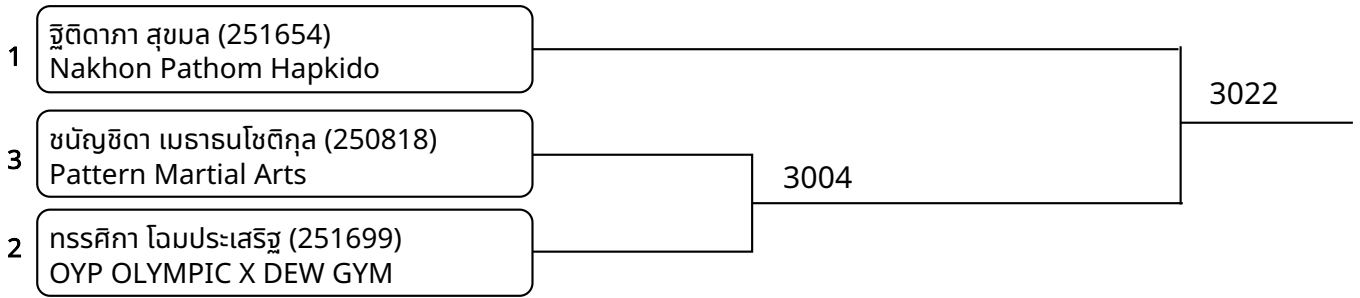

2025-12-06

Hoshisul Form OPEN 11-12ปี หญิง (entries: 6)