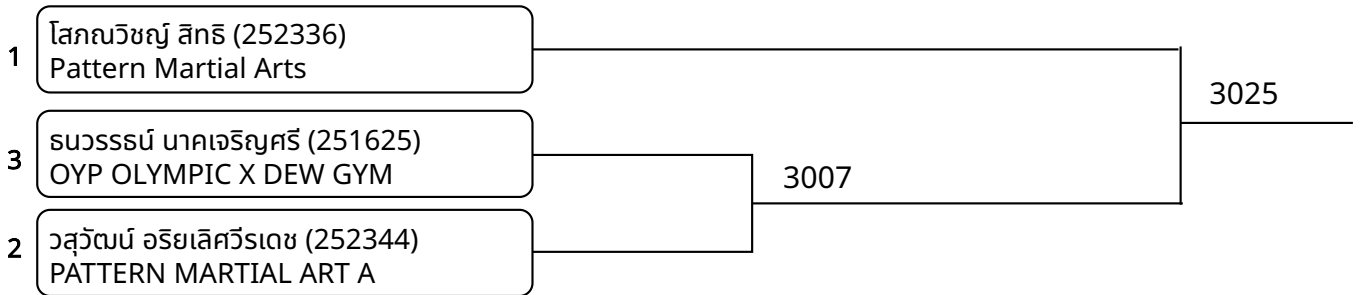

Hoshisul Form OPEN 9-10ปี หญิง (entries: 2)

1	ธารารวัลรัตน์ เรืองพรวิสุทธิ์ (251424) Nakhon Pathom Hapkido	3039	Winner by Default
---	---	------	-------------------

2025-12-06

Hoshisul Weapon OPEN 11-12ปี คู่ผสม (entries: 8)

Hoshisul Weapon OPEN 11-12ปี ชาย (entries: 6)

Hoshisul Weapon OPEN 11-12ปี หญิง (entries: 4)

Hoshisul Weapon OPEN 13-14ปี คู่ผสม (entries: 8)

Hoshisul Weapon OPEN 13-14ปี ชาย (entries: 2)

Hoshisul Weapon OPEN 13-14ปี หญิง (entries: 2)