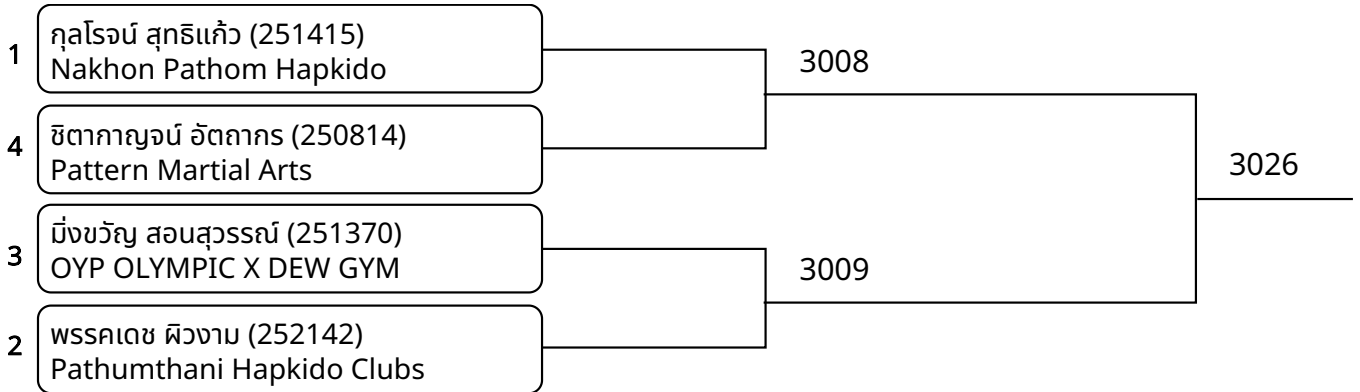

Hoshisul Form OPEN 13-14ปี คู่ผสม (entries: 8)