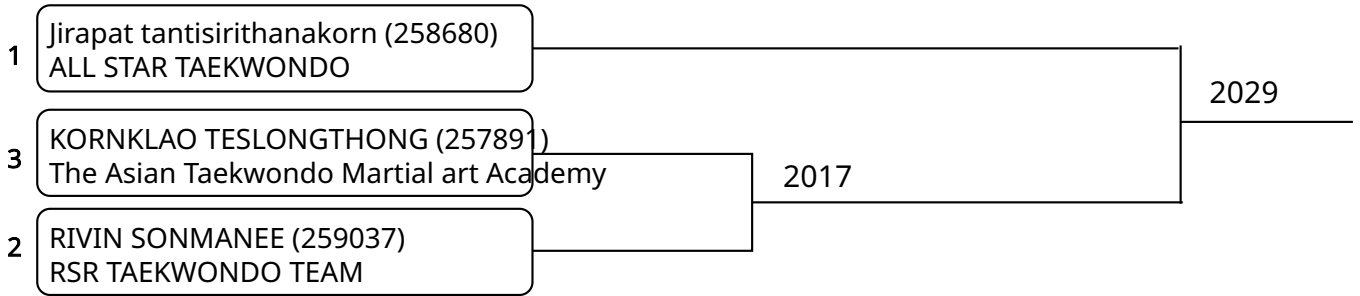

1	จันทรรัตน์ ไชยสาส์ (258349) KHLONGSAMWA RECREATION CENTER	2011
2	Chattummaporn Saartluan (259256) Taechev TigerThai	

Kyorugi C 9-10Yrs Female 32-36kg (entries: 3)

Kyorugi C 9-10Yrs Male -23kg G1 (entries: 3)