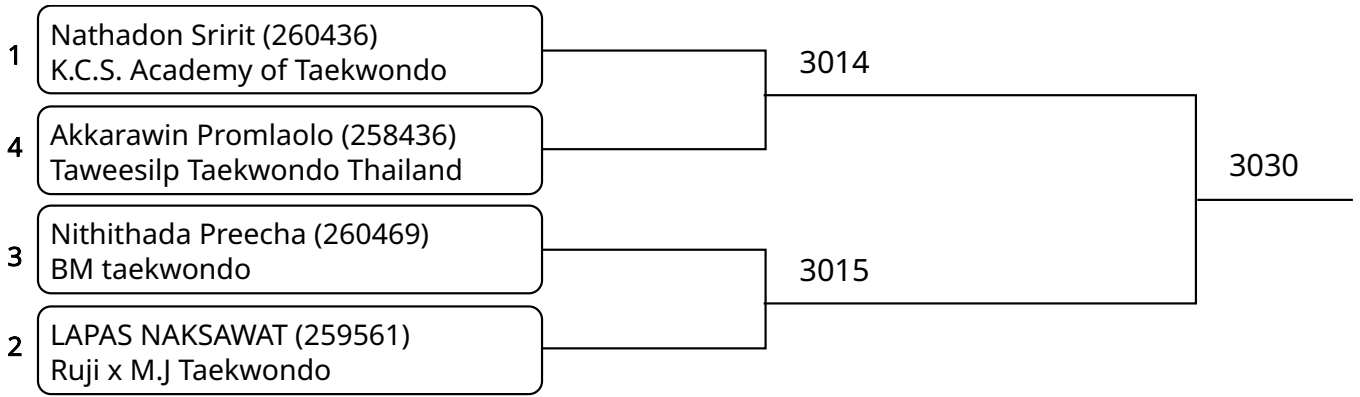

Kyorugi D 5-6Yrs Male -18kg G2 (entries: 4)