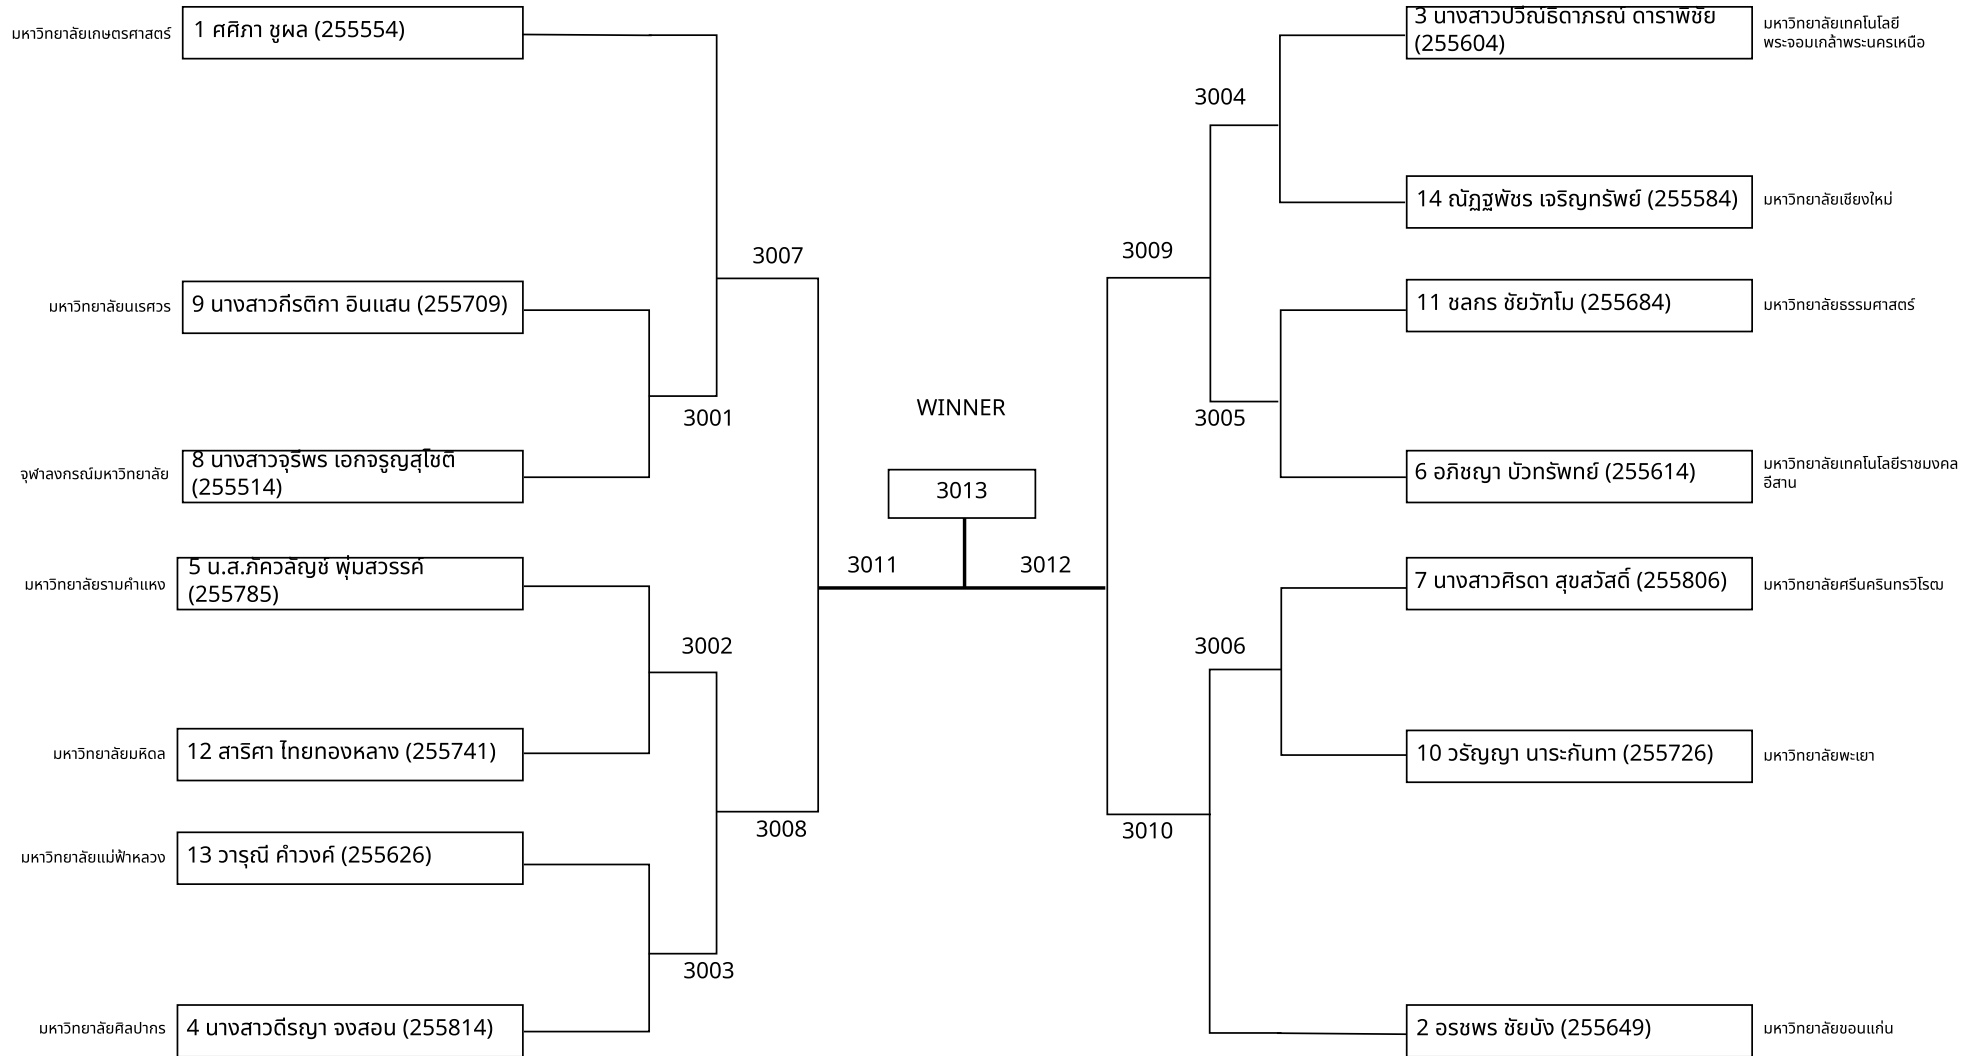

การแข่งขันกีฬามหาวิทยาลัยแห่งประเทศไทย ครั้งที่ 51 "อินทนิลเกมส์" กีฬาเทควันโด
ท่ารี บุคคล เดี่ยวหญิง

R16	R8	SF	FINAL	SF	R8	R16	
							2026-01-11