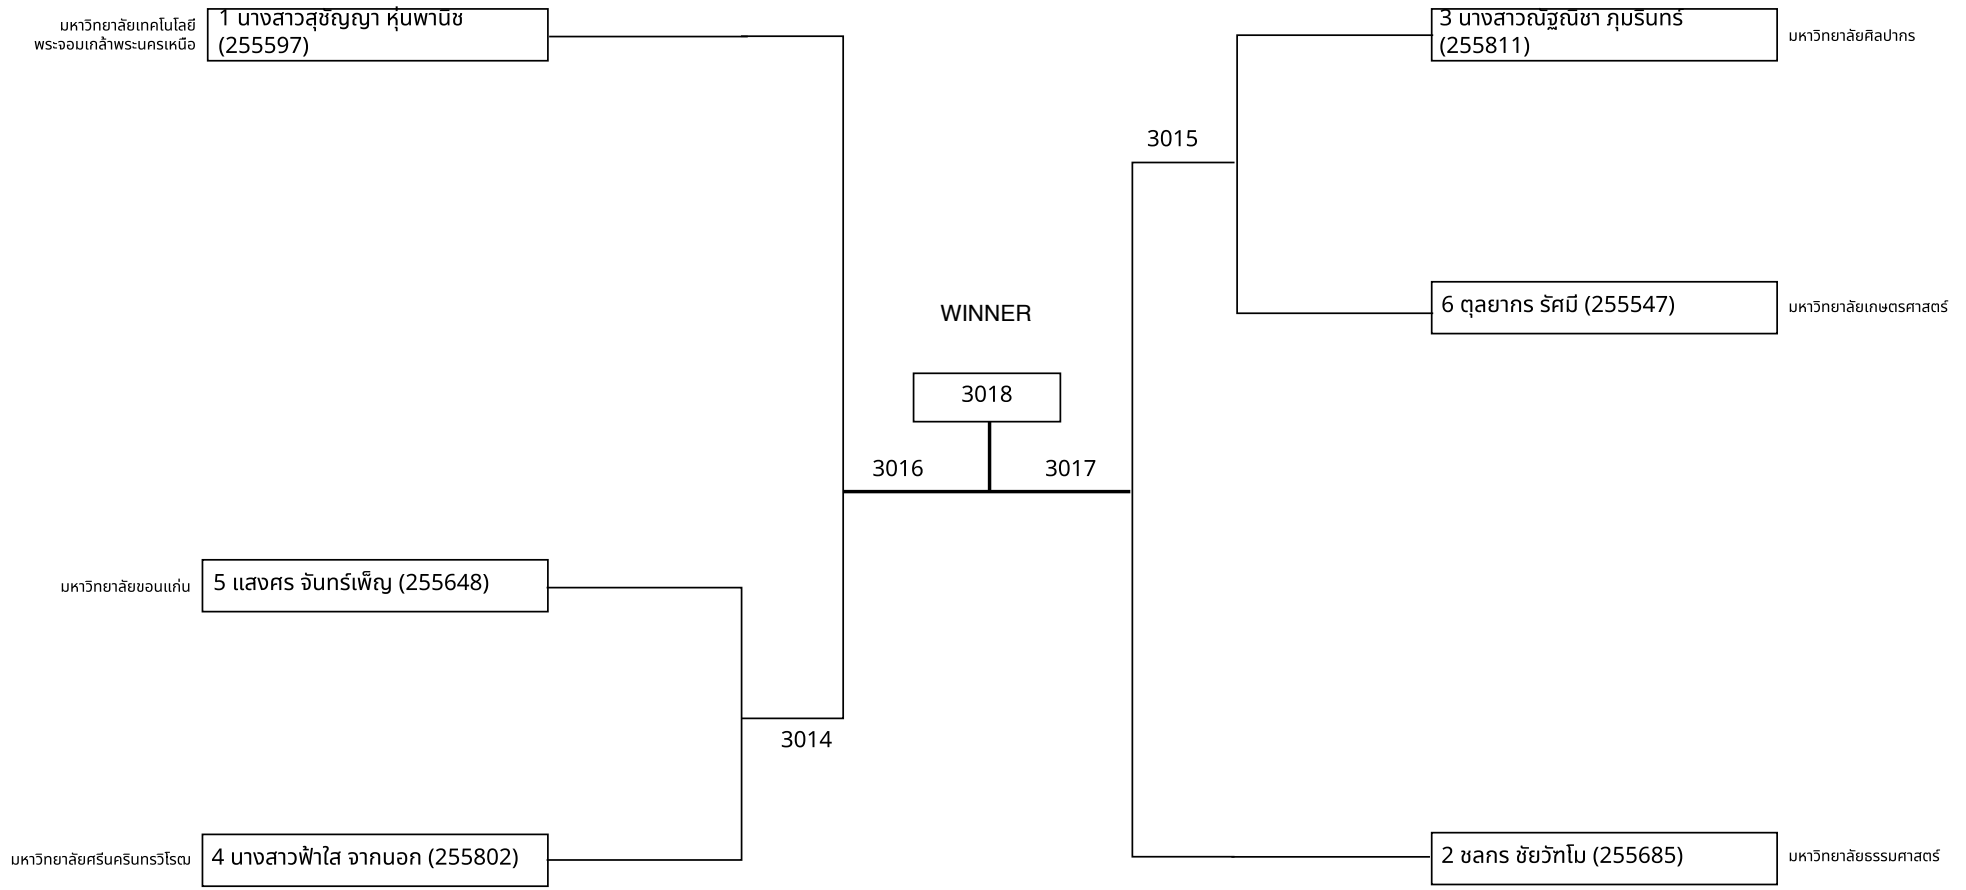

R16	R8	SF	FINAL	SF	R8	R16	2026-01-10
-----	----	----	-------	----	----	-----	------------

การแข่งขันกีฬามหาวิทยาลัยแห่งประเทศไทย ครั้งที่ 51 "อินทนิลเกมส์" กีฬาเทควันโด  
 ทำรา บุคคล เดี่ยวชาย

R16	R8	SF	FINAL	SF	R8	R16	2026-01-10
-----	----	----	-------	----	----	-----	------------

การแข่งขันกีฬามหาวิทยาลัยแห่งประเทศไทย ครั้งที่ 51 "อินทนิลเกมส์" กีฬาเทควันโด  
 ท่ารี บุคคล เดี่ยวหญิง

R16	R8	SF	FINAL	SF	R8	R16	
							2026-01-11

การแข่งขันกีฬามหาวิทยาลัยแห่งประเทศไทย ครั้งที่ 51 "อินทนิลเกมส์" กีฬาเทควันโด  
ท่ารา (ทีม 3 คน) ทีมชาย

3

SF	FINAL	SF	2026-01-12
----	-------	----	------------

การแข่งขันกีฬามหาวิทยาลัยแห่งประเทศไทย ครั้งที่ 51 "อินทนิลเกมส์" กีฬาเทควันโด  
 ท่ารำ (ทีม 3 คน) ทีมหญิง

	R8	SF	FINAL	SF	R8	2026-01-12
--	----	----	-------	----	----	------------