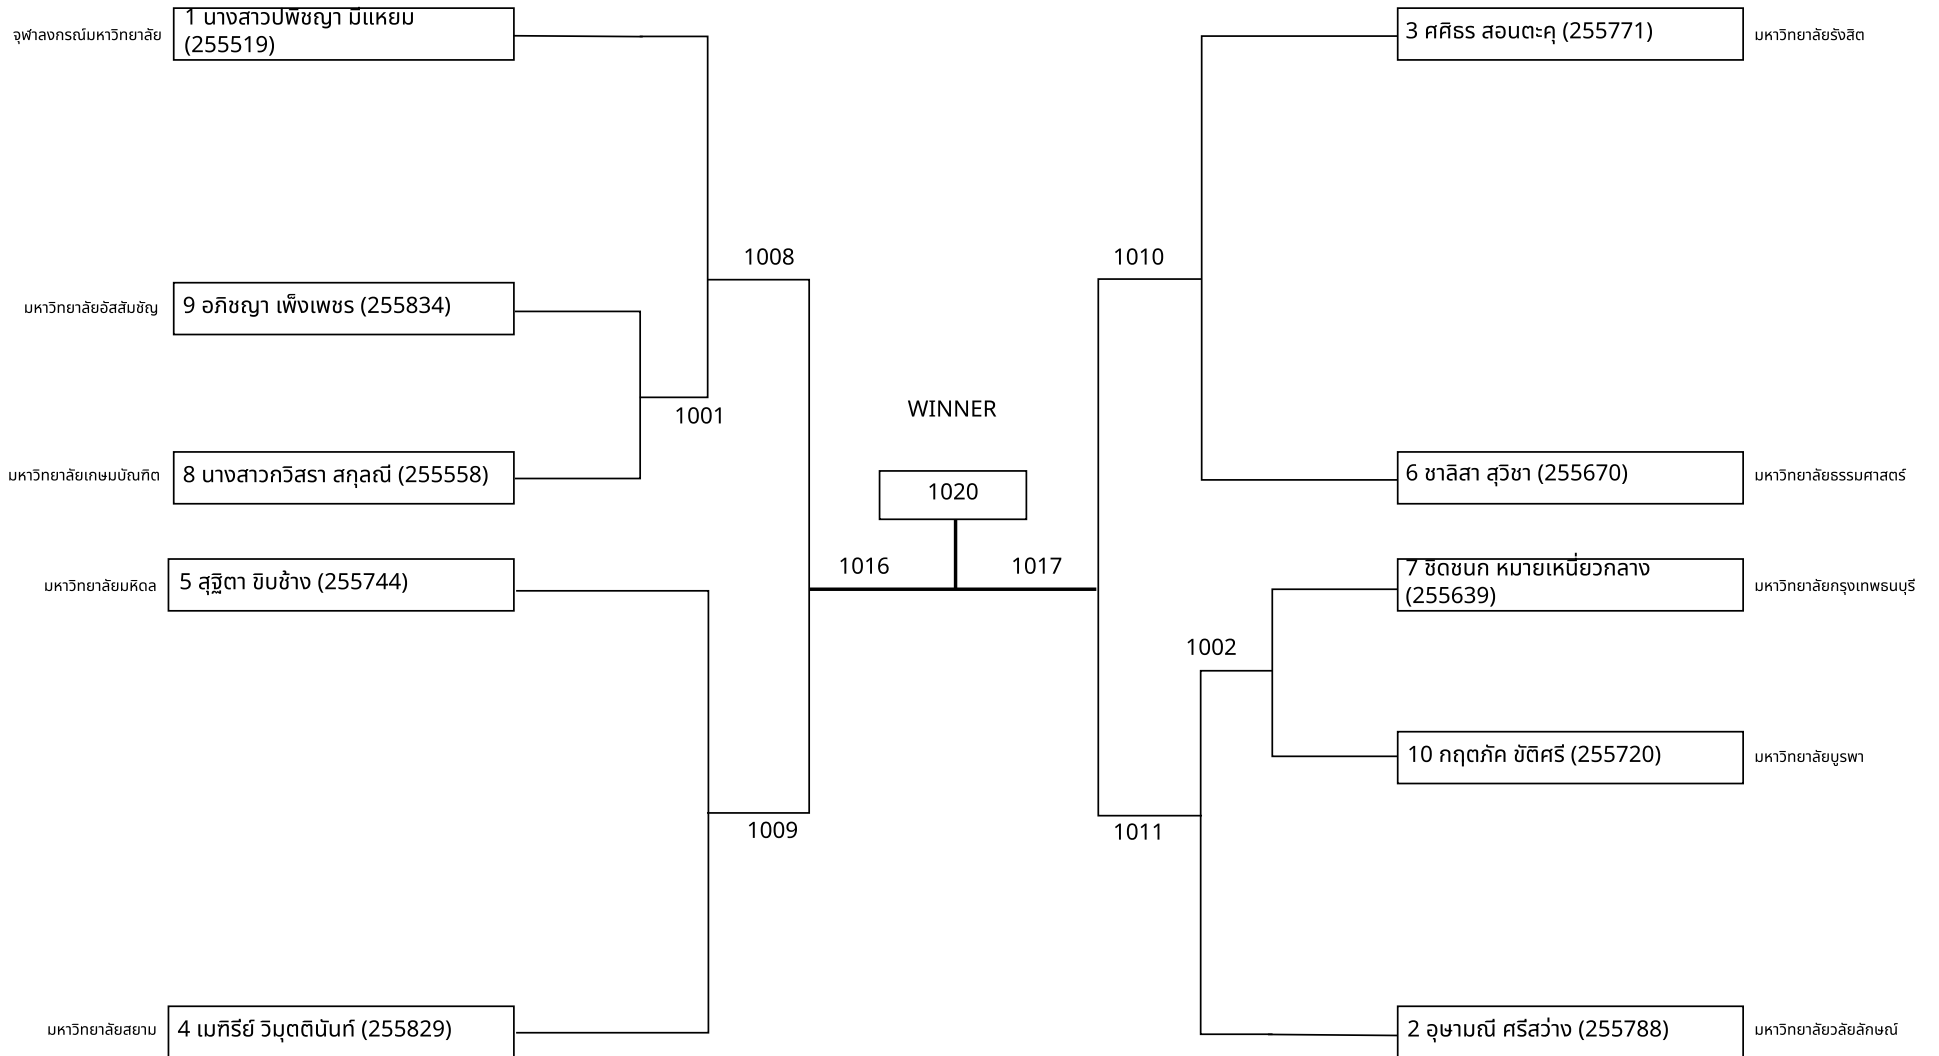

การแข่งขันกีฬามหาวิทยาลัยแห่งประเทศไทย ครั้งที่ 51 "อินทนิลเกมส์" กีฬาเทควันโด  
 ต่อสู้ บุคคลชาย รุ่นไม่เกิน 54 กก.

R16	R8	SF	FINAL	SF	R8	R16	
							2026-01-10

การแข่งขันกีฬามหาวิทยาลัยแห่งประเทศไทย ครั้งที่ 51 "อเนกนิลเกมส์" กีฬาเทควันโด  
 ต่อสู้ บุคคลหญิง รุ่นไม่เกิน 67 กก.

R16	R8	SF	FINAL	SF	R8	R16	2026-01-10
-----	----	----	-------	----	----	-----	------------

การแข่งขันกีฬามหาวิทยาลัยแห่งประเทศไทย ครั้งที่ 51 "อินทนิลเกมส์" กีฬาเทควันโด  
ต่อสู้ บุคคลชาย รุ่นไม่เกิน 74 กก.