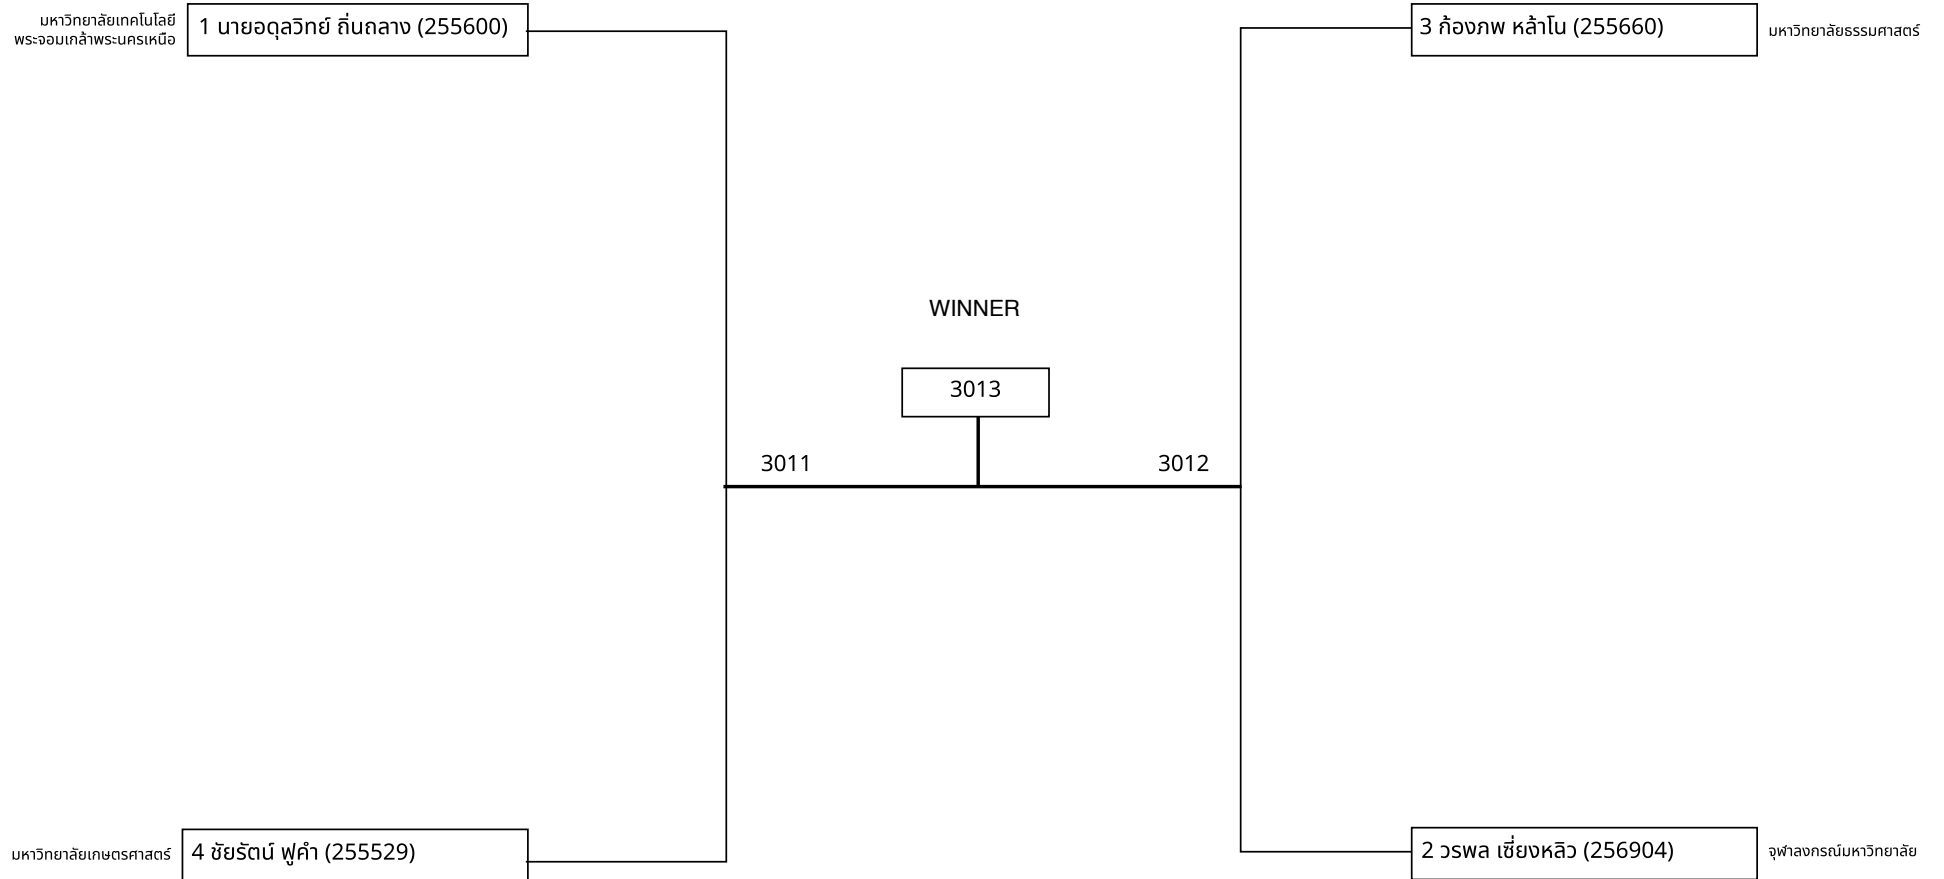

R16	R8	SF	FINAL	SF	R8	R16	2026-01-10
-----	----	----	-------	----	----	-----	------------

การแข่งขันกีฬามหาวิทยาลัยแห่งประเทศไทย ครั้งที่ 51 "อินทนิลเกมส์" กีฬาเทควันโด  
 ทำรา บุคคล เดี่ยวชาย

R16	R8	SF	FINAL	SF	R8	R16	2026-01-10
-----	----	----	-------	----	----	-----	------------

การแข่งขันกีฬามหาวิทยาลัยแห่งประเทศไทย ครั้งที่ 51 "อินทนิลเกมส์" กีฬาเทควันโด  
 ท่ารี บุคคล เดี่ยวหญิง

R16	R8	SF	FINAL	SF	R8	R16	
							2026-01-11

การแข่งขันกีฬามหาวิทยาลัยแห่งประเทศไทย ครั้งที่ 51 "อินทนิลเกมส์" กีฬาเทควันโด  
ท่ารา (ทีม 3 คน) ทีมชาย

3

SF	FINAL	SF	2026-01-12
----	-------	----	------------

การแข่งขันกีฬามหาวิทยาลัยแห่งประเทศไทย ครั้งที่ 51 "อินทนิลเกมส์" กีฬาเทควันโด  
 ท่ารำ (ทีม 3 คน) ทีมหญิง

	R8	SF	FINAL	SF	R8	2026-01-12
--	----	----	-------	----	----	------------