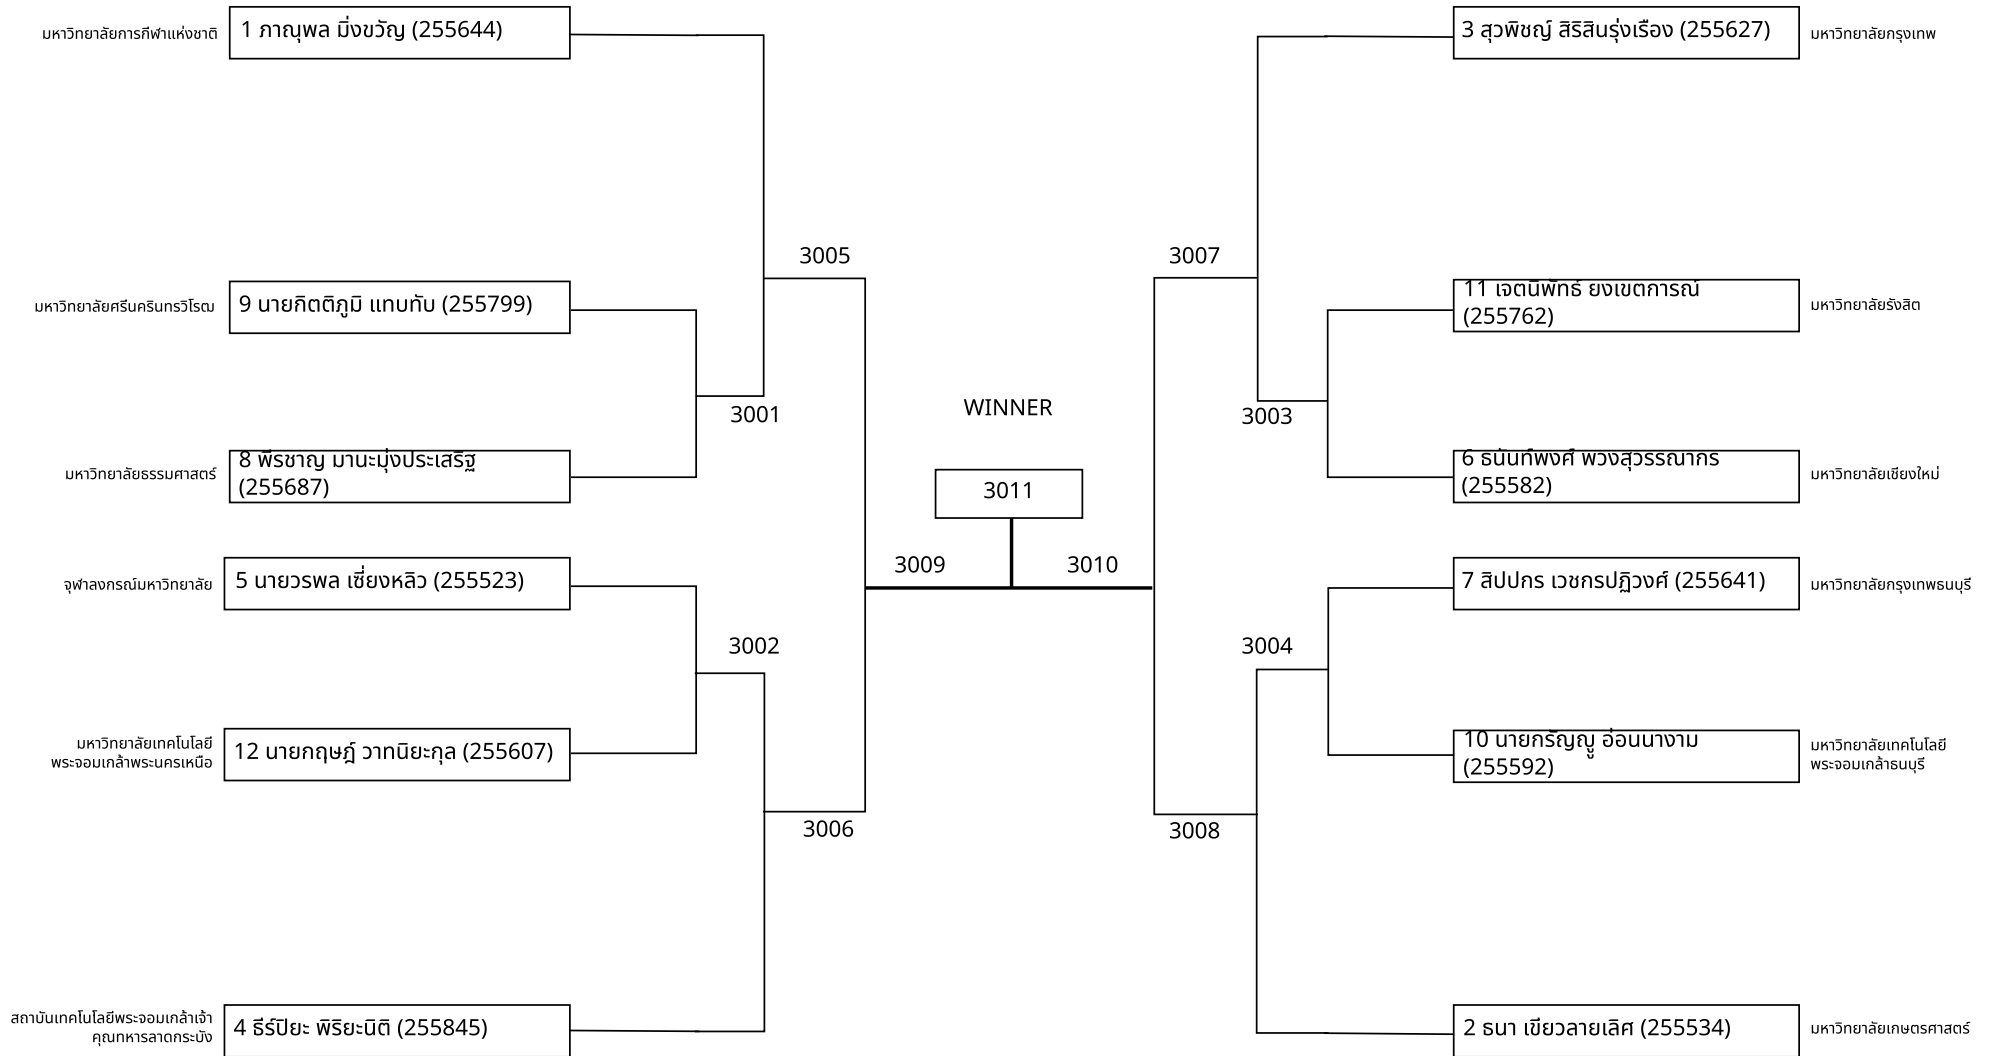

R16	R8	SF	FINAL	SF	R8	R16	2026-01-10
-----	----	----	-------	----	----	-----	------------

การแข่งขันกีฬามหาวิทยาลัยแห่งประเทศไทย ครั้งที่ 51 "อินทนิลเกมส์" กีฬาเทควันโด  
ต่อสู้ บุคคลหญิง รุ่นไม่เกิน 46 กก.

R16	R8	SF	FINAL	SF	R8	R16	2026-01-10
-----	----	----	-------	----	----	-----	------------

การแข่งขันกีฬามหาวิทยาลัยแห่งประเทศไทย ครั้งที่ 51 "อินทนิลเกมส์" กีฬาเทควันโด  
 ทำรา บุคคล เดี่ยวชาย

R16	R8	SF	FINAL	SF	R8	R16	2026-01-10
-----	----	----	-------	----	----	-----	------------