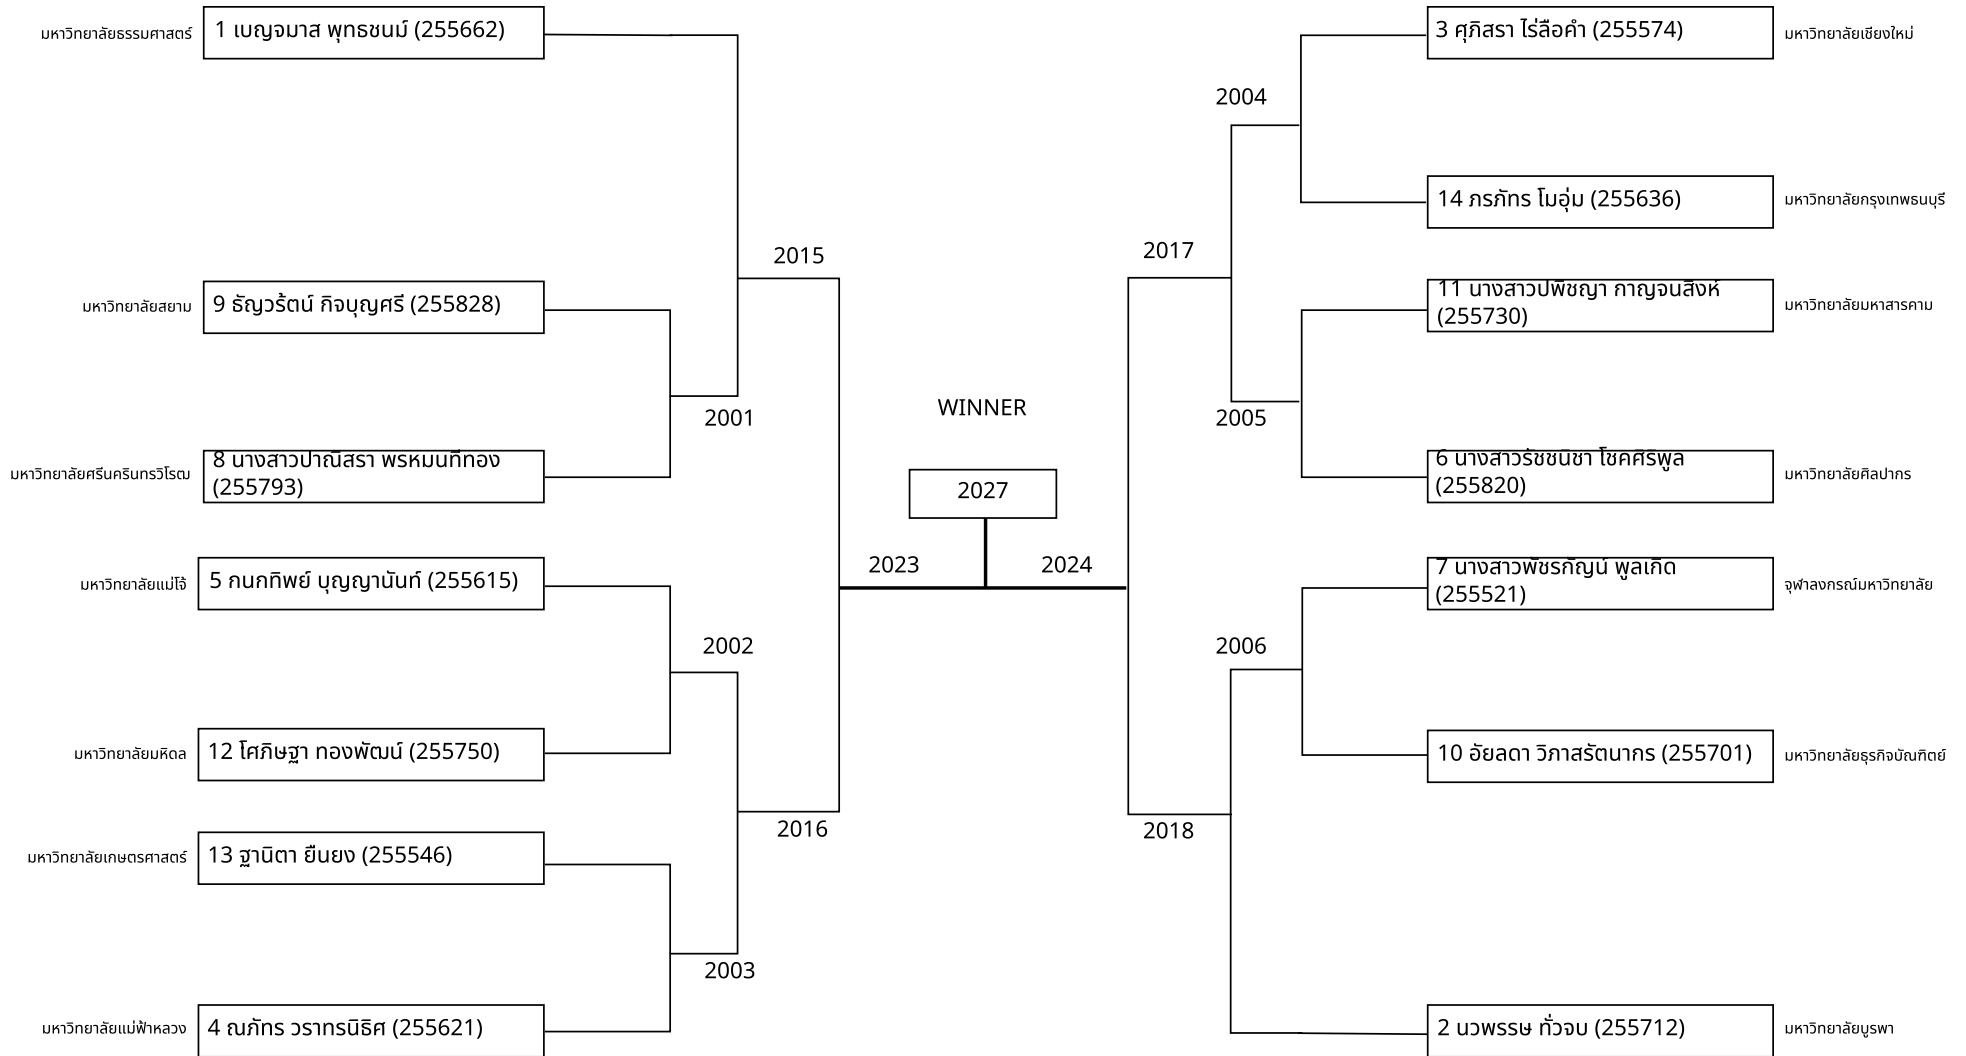

การแข่งขันกีฬามหาวิทยาลัยแห่งประเทศไทย ครั้งที่ 51 "อินทนิลเกมส์" กีฬาเทควันโด
ต่อสู้ บุคคลหญิง รุ่นไม่เกิน 46 กก.

R16	R8	SF	FINAL	SF	R8	R16	2026-01-10