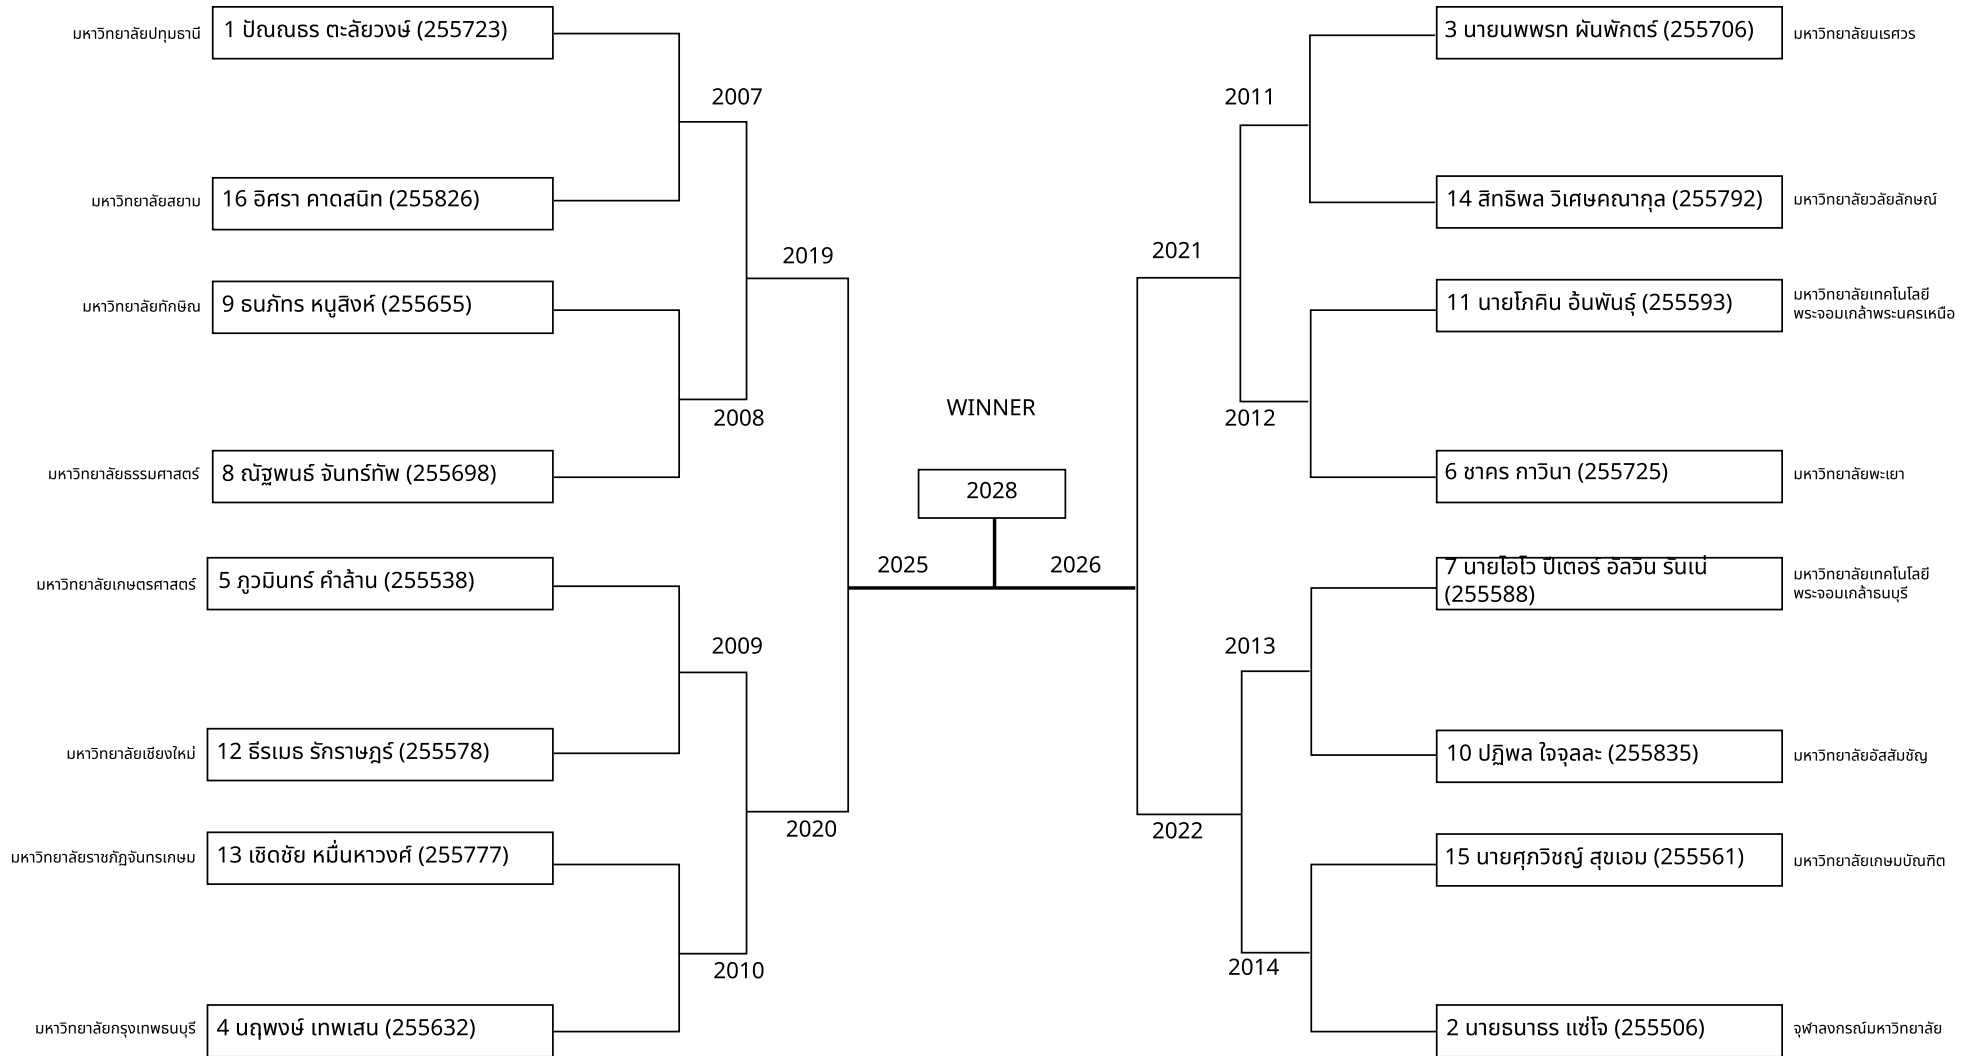

การแข่งขันกีฬามหาวิทยาลัยแห่งประเทศไทย ครั้งที่ 51 "อินทนิลเกมส์" กีฬาเทควันโด
ต่อสู้ บุคคลชาย รุ่นไม่เกิน 74 กก.

R16	R8	SF	FINAL	SF	R8	R16	2026-01-10