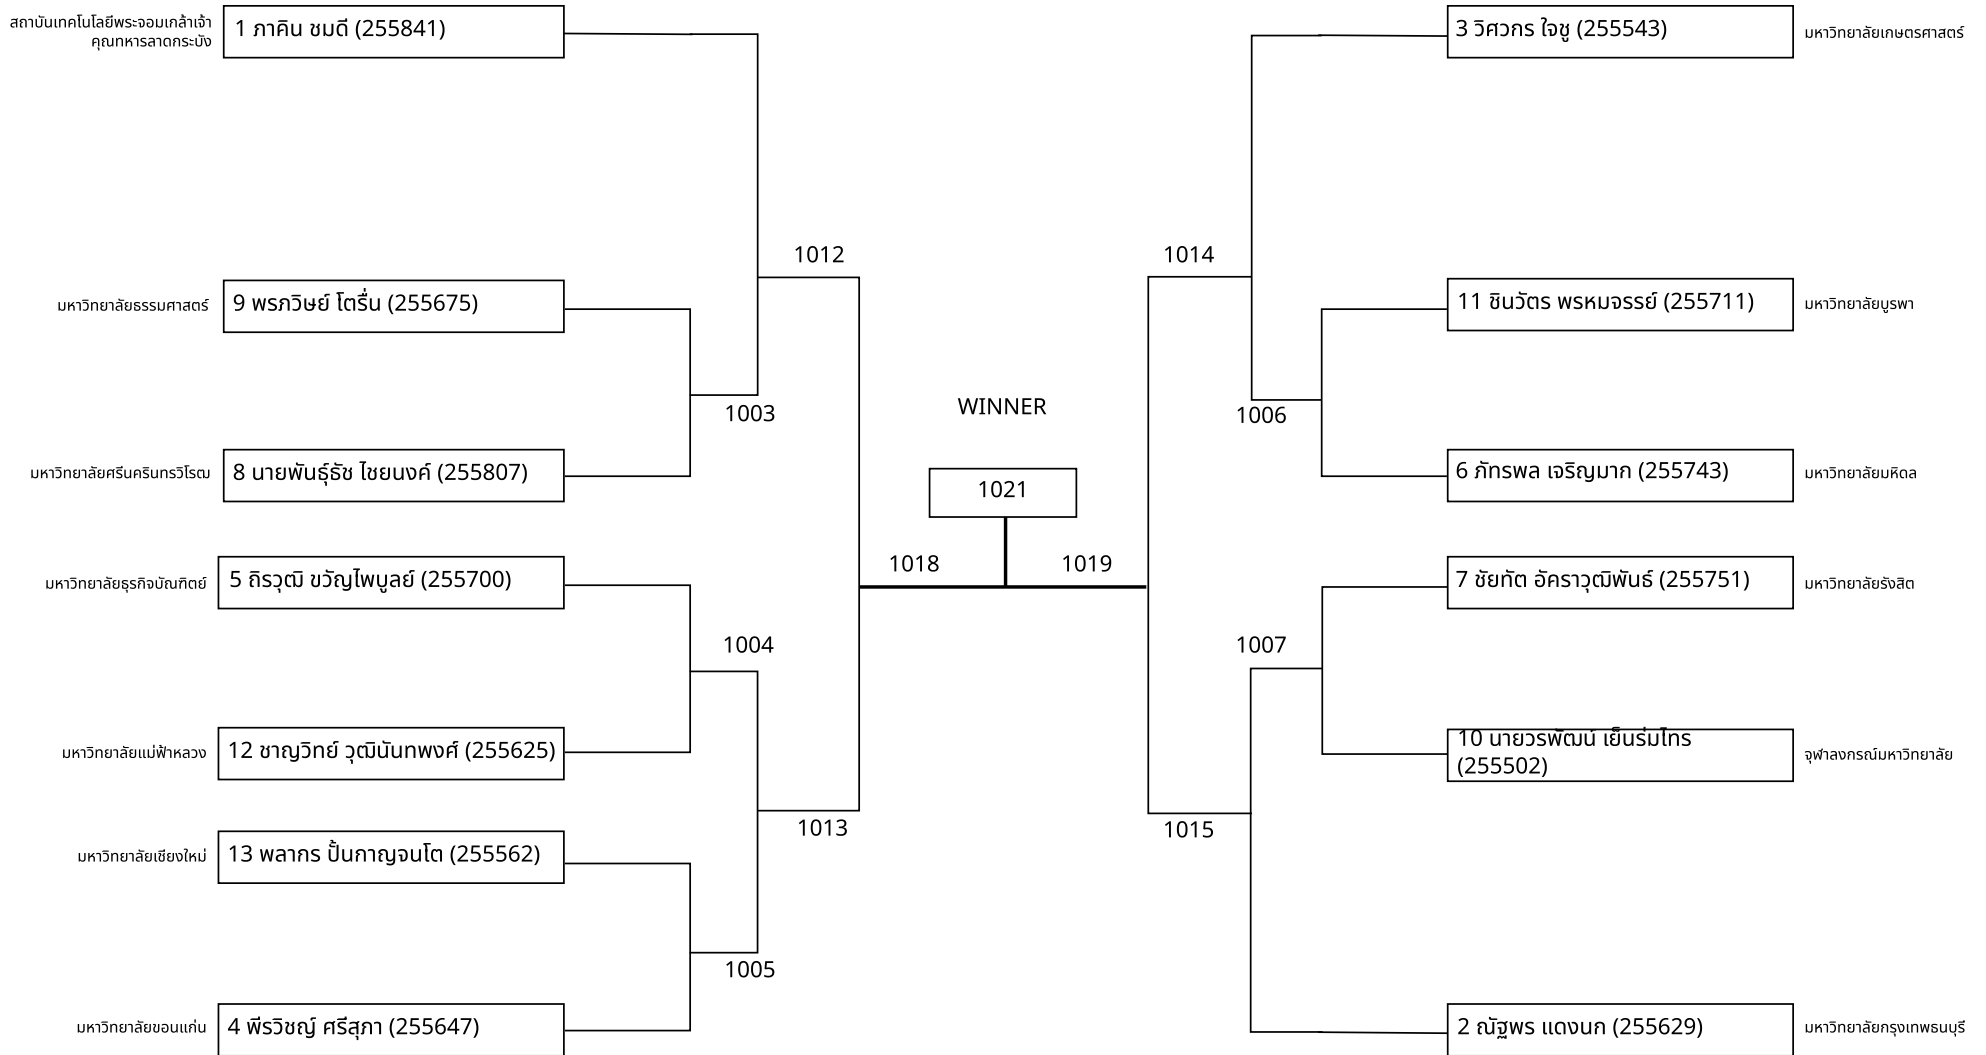

การแข่งขันกีฬามหาวิทยาลัยแห่งประเทศไทย ครั้งที่ 51 "อินทนิลเกมส์" กีฬาเทควันโด  
 ต่อสู้ บุคคลชาย รุ่นไม่เกิน 54 กก.

R16	R8	SF	FINAL	SF	R8	R16	
							2026-01-10

การแข่งขันกีฬามหาวิทยาลัยแห่งประเทศไทย ครั้งที่ 51 "อเนกนิลเกมส์" กีฬาเทควันโด  
 ต่อสู้ บุคคลหญิง รุ่นไม่เกิน 67 กก.

R16	R8	SF	FINAL	SF	R8	R16	2026-01-10
-----	----	----	-------	----	----	-----	------------

การแข่งขันกีฬามหาวิทยาลัยแห่งประเทศไทย ครั้งที่ 51 "อินทนิลเกมส์" กีฬาเทควันโด  
ต่อสู้ บุคคลชาย รุ่นไม่เกิน 74 กก.