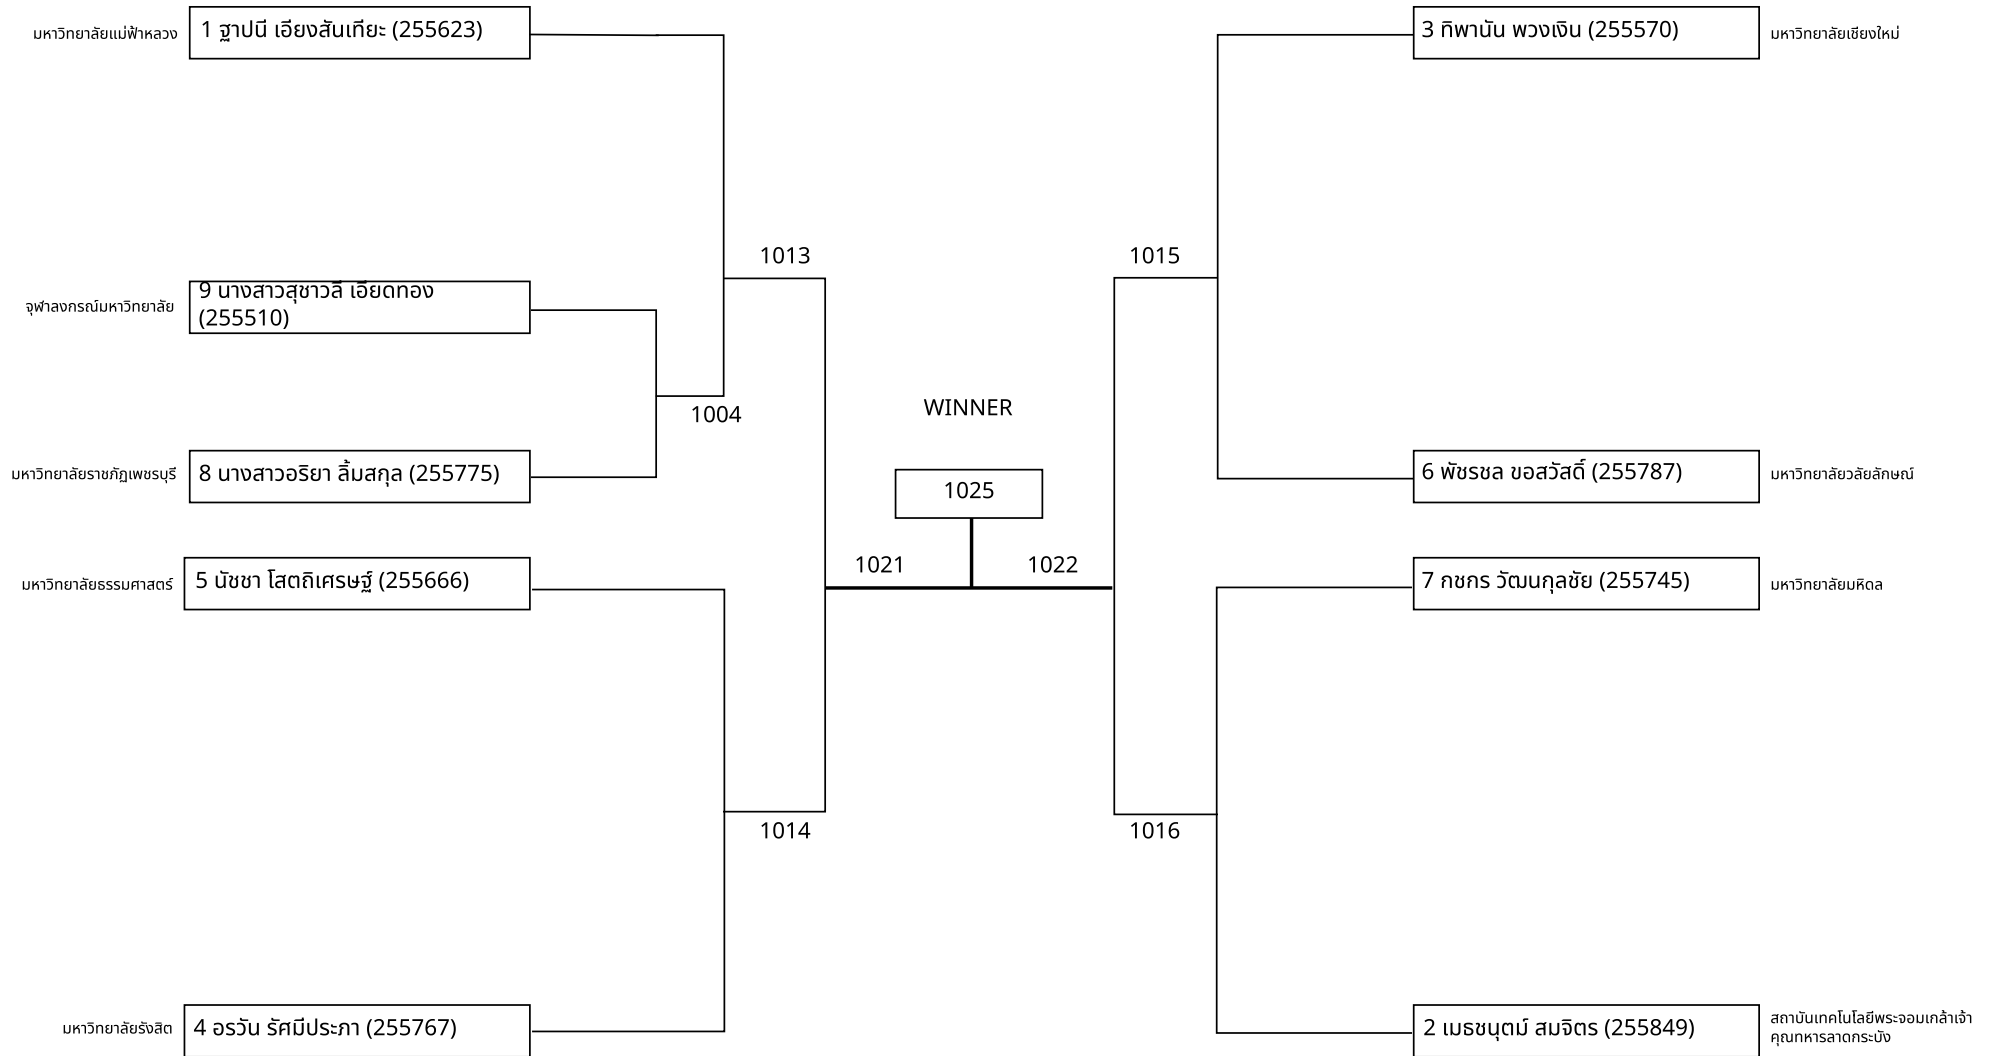

การแข่งขันกีฬามหาวิทยาลัยแห่งประเทศไทย ครั้งที่ 51 "อินทนิลเกมส์" กีฬาเทควันโด
 ต่อสู้ บุคคลชาย รุ่นไม่เกิน 63 กก.

R32	R16	R8	SF	FINAL	SF	R8	R16	R32		2026-01-12
-----	-----	----	----	-------	----	----	-----	-----	--	------------

การแข่งขันกีฬามหาวิทยาลัยแห่งประเทศไทย ครั้งที่ 51 "อินทนิลเกมส์" กีฬาเทควันโด
 ต่อสู้ บุคคลหญิง รุ่นไม่เกิน 57 กก.

R16	R8	SF	FINAL	SF	R8	R16	2026-01-12
-----	----	----	-------	----	----	-----	------------