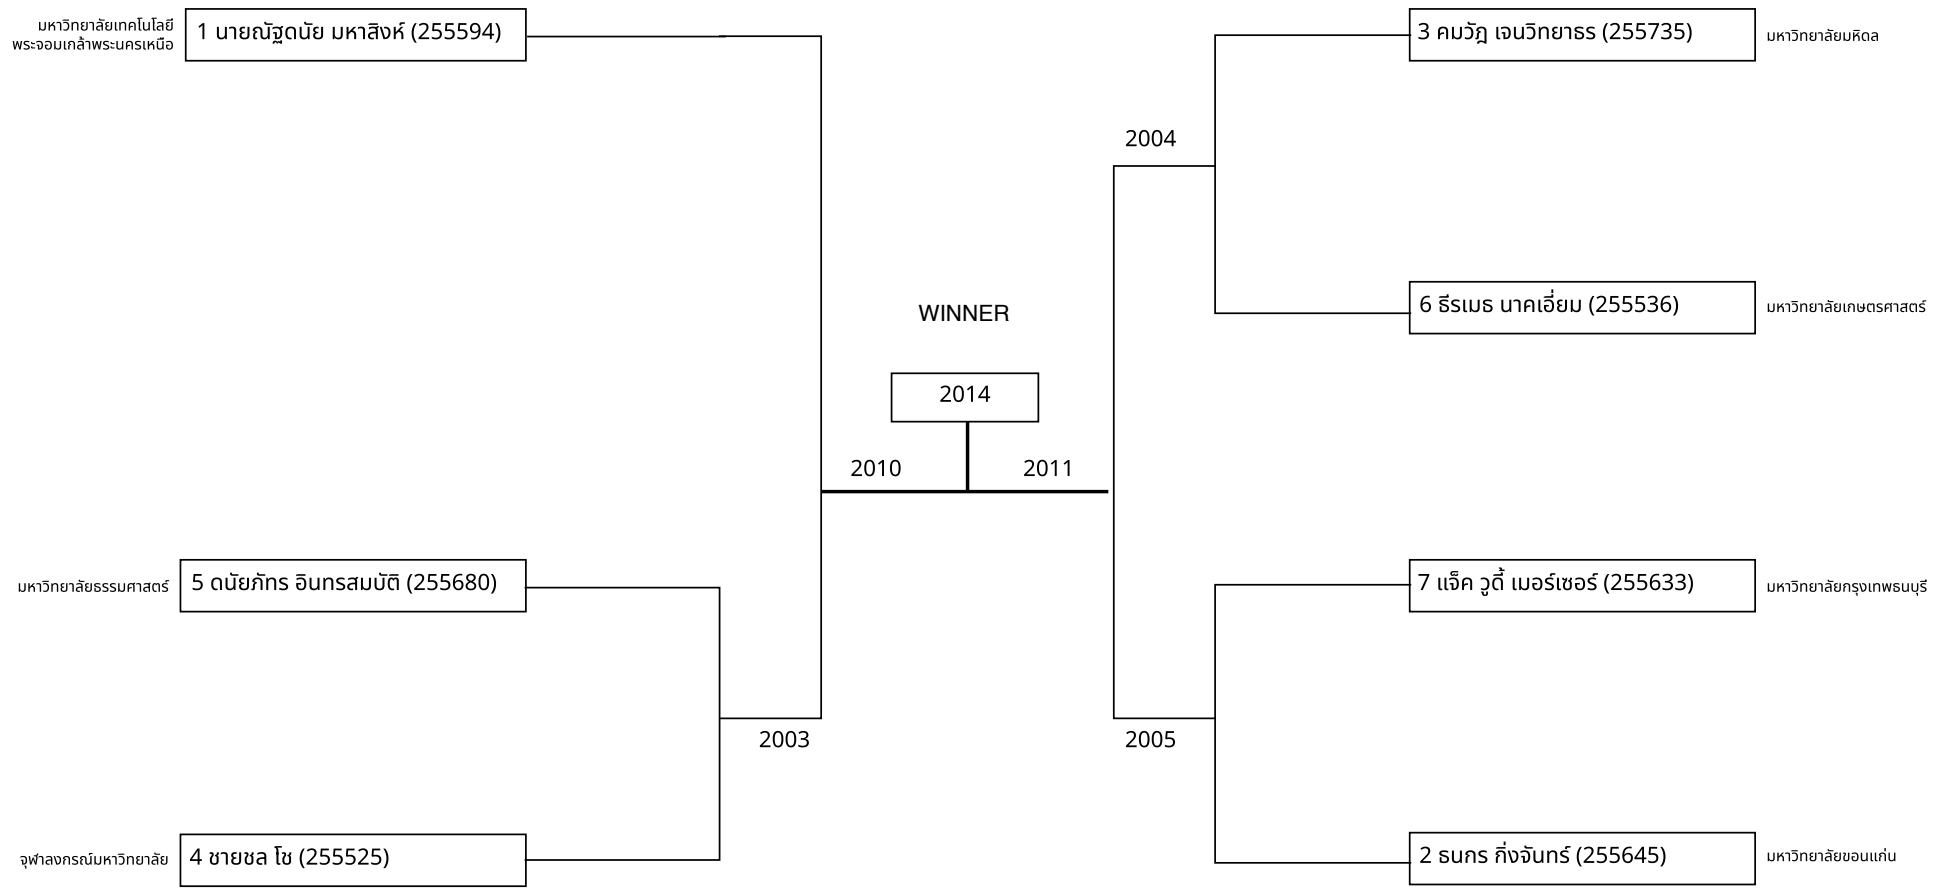

การแข่งขันกีฬามหาวิทยาลัยแห่งประเทศไทย ครั้งที่ 51 "อินทนิลเกมส์" กีฬาเทควันโด
ต่อสู้ บุคคลชาย รุ่นไม่เกิน 80 กก.

R8	SF	FINAL	SF	R8	2026-01-12