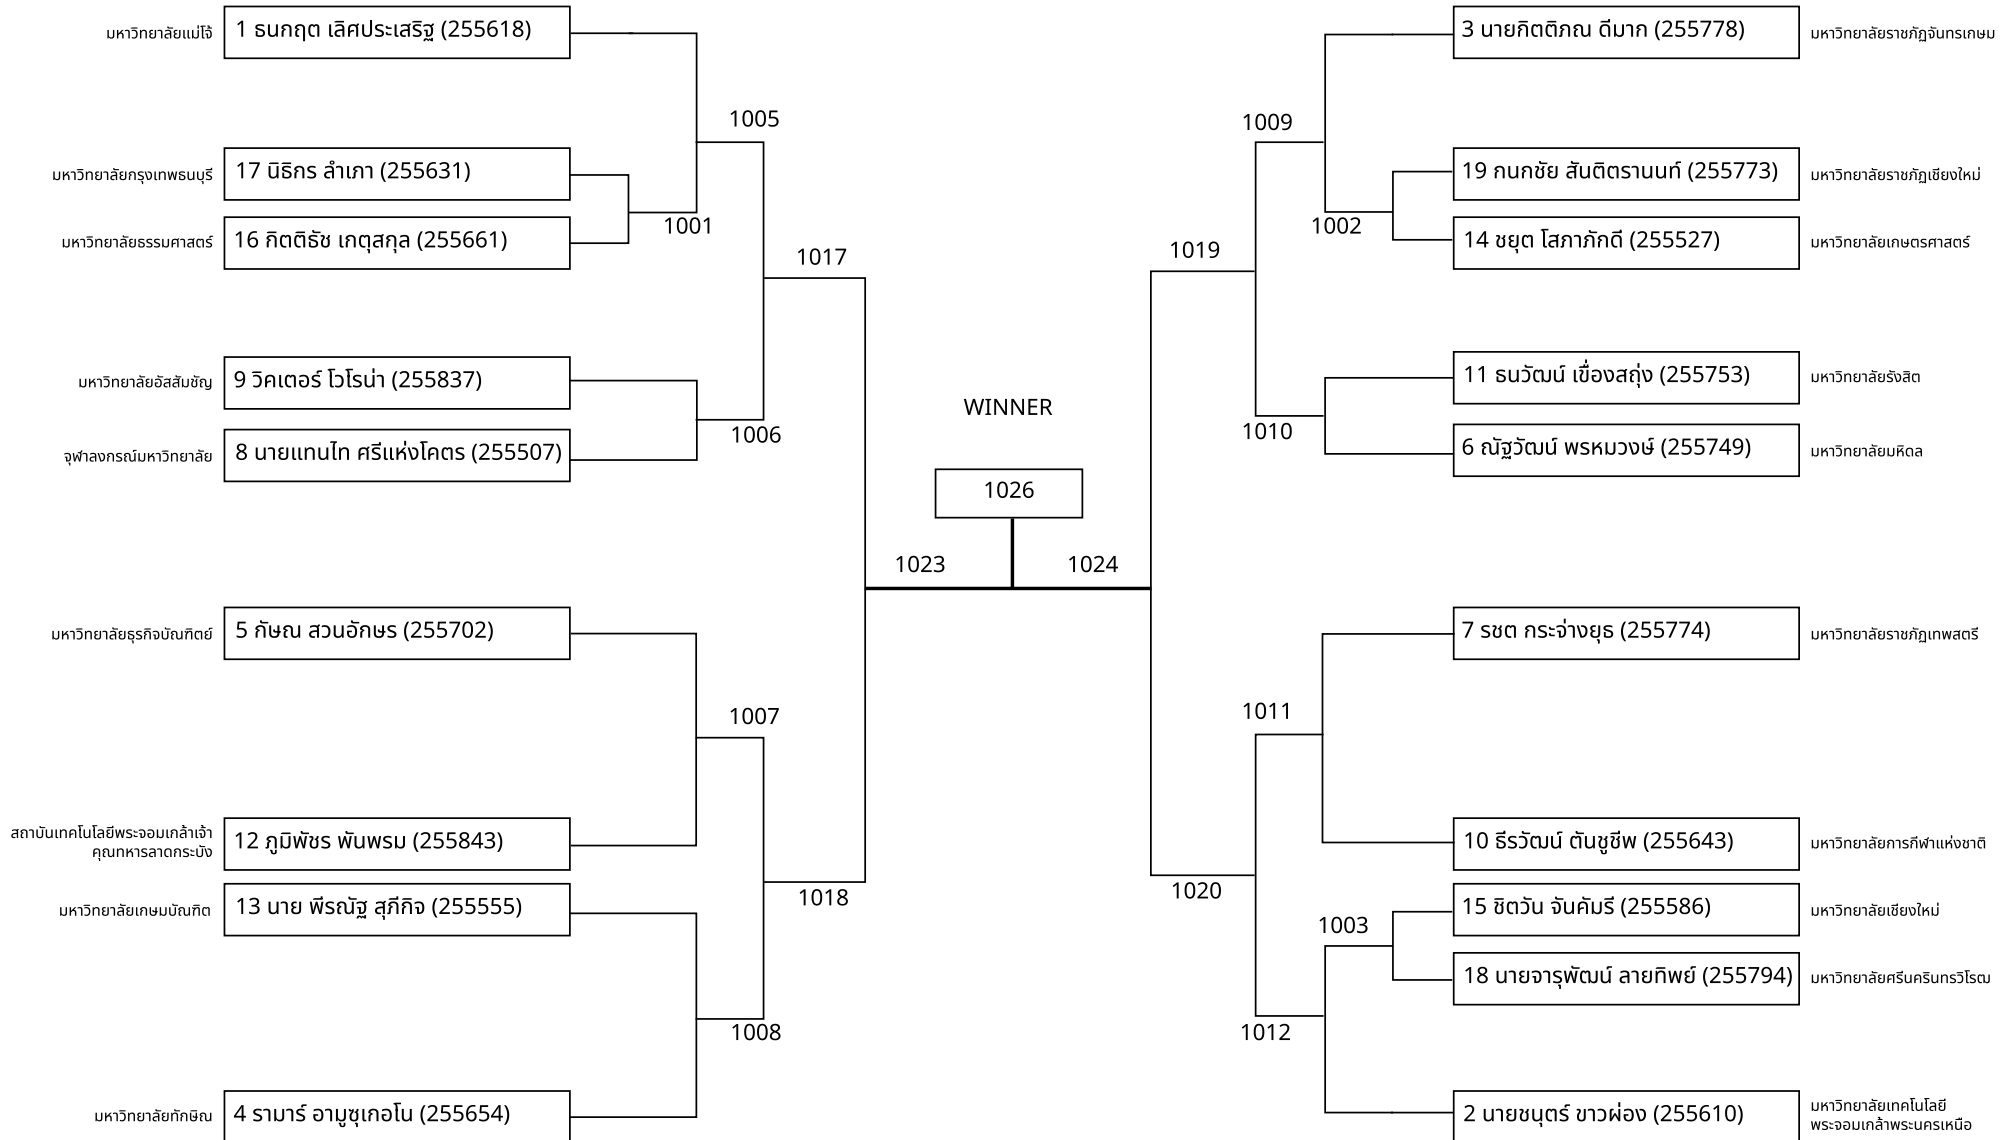

การแข่งขันกีฬามหาวิทยาลัยแห่งประเทศไทย ครั้งที่ 51 "อินทนิลเกมส์" กีฬาเทควันโด
 ต่อสู้ บุคคลชาย รุ่นไม่เกิน 63 กก.

R32	R16	R8	SF	FINAL	SF	R8	R16	R32		2026-01-12
-----	-----	----	----	-------	----	----	-----	-----	--	------------

การแข่งขันกีฬามหาวิทยาลัยแห่งประเทศไทย ครั้งที่ 51 "อินทนิลเกมส์" กีฬาเทควันโด
 ต่อสู้ บุคคลหญิง รุ่นไม่เกิน 57 กก.

R16	R8	SF	FINAL	SF	R8	R16	2026-01-12
-----	----	----	-------	----	----	-----	------------