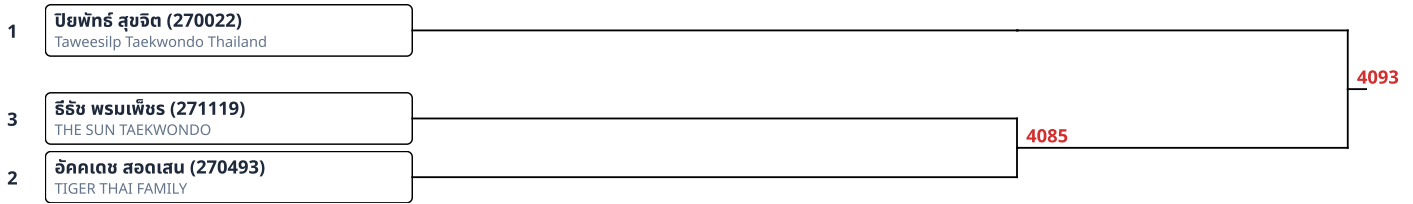

ต่อสู้ B 11-12ปี ชาย -25kg (3)