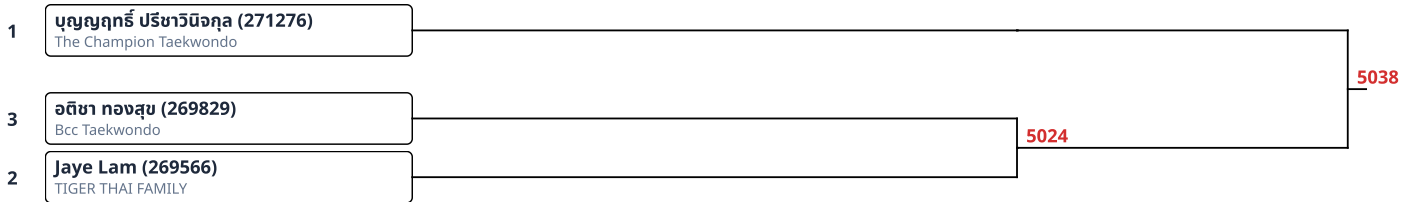

ต่อสู้ C 9-10ปี ชาย 27-29kg (3)