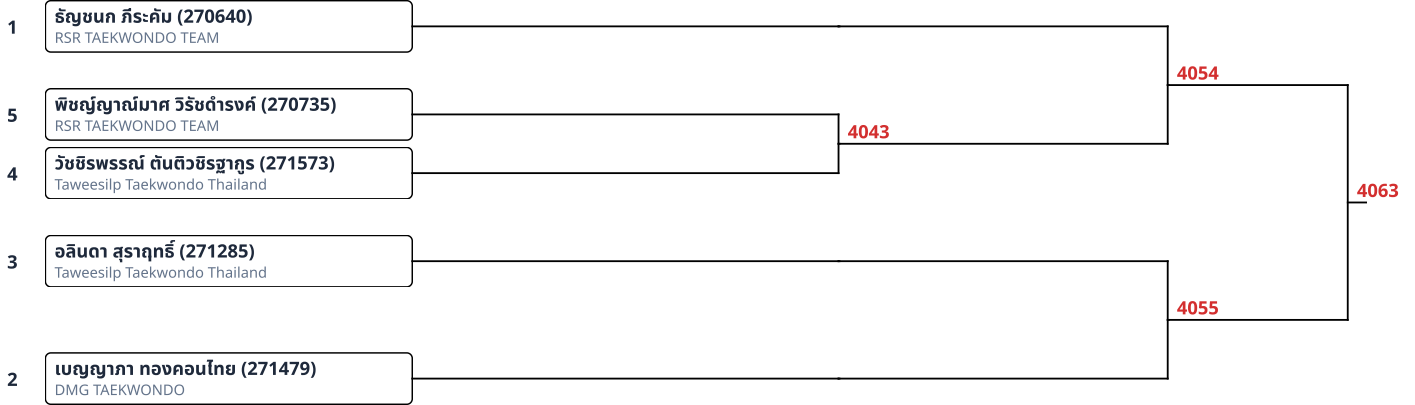

ต่อสู้ B 9-10ปี ชาย 25-27kg (5)

ต่อสู้ B 9-10ปี ชาย 27-29kg (5)

ต่อสู้ B 9-10ปี ชาย 29-32kg (4)

ต่อสู้ B 9-10ปี ชาย 32-36kg (3)

ต่อสู้ B 9-10ปี ชาย 36-40kg (2)

ต่อสู้ B 9-10ปี ชาย 40kg+ (2)

ต่อสู้ B 9-10ปี หญิง 23-25kg (5)