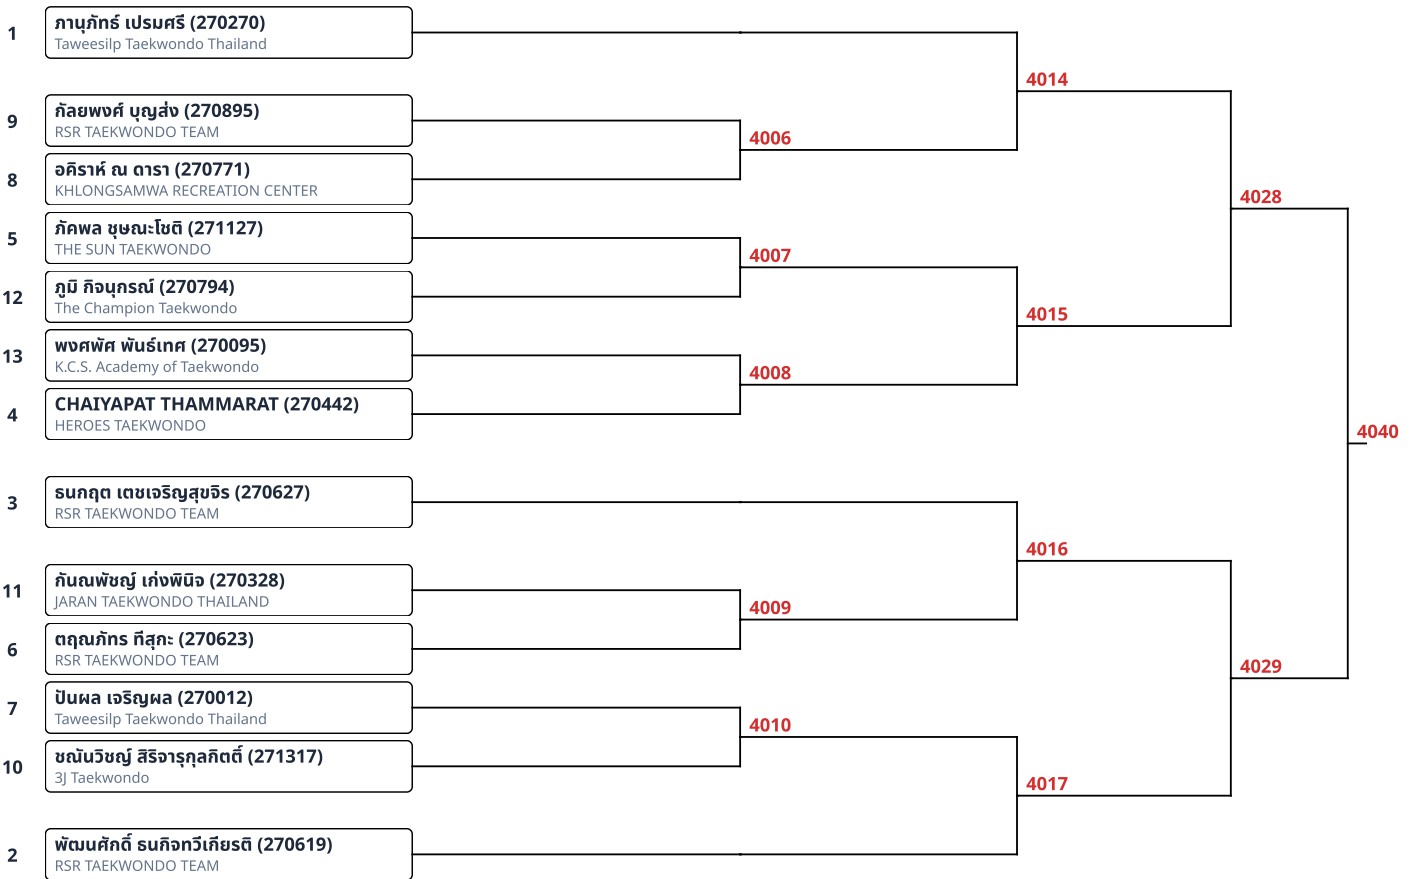

ต่อสู้ B 5-6ปี หญิง -18kg (2)

ต่อสู้ B 7-8ปี ชาย 20-22kg (5)

ต่อสู้ B 7-8ปี ชาย -20kg (6)

ต่อสู้ B 7-8ปี ชาย 22-24kg (13)

ต่อสู้ B 7-8ปี ชาย 24-27kg (3)

ต่อสู้ B 7-8ปี ชาย 27-30kg (4)

1	ชุตติพงษ์ วิโรจน์ (271316) 3J Taekwondo	4020	4036	
4	วีรรัฐ บุญศรี เลาเกอร์ป่า (269923) PANTHER TAEKWONDO			
3	ธาดา มากเทพวงษ์ (269772) A TAEKWONDO ACADEMY			4021
2	กฤษณนที ศรีมงคล (270522) THE SHARK TKD			