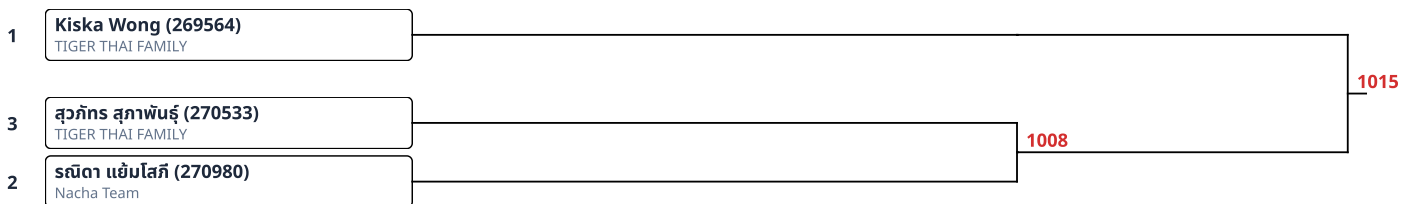

ต่อสู้เกราะไฟฟ้า A 11-12ปี ชาย 42-46kg (7)

ต่อสู้เกราะไฟฟ้า A 11-12ปี ชาย 46kg+ (7)

ต่อสู้เกราะไฟฟ้า A 11-12ปี หญิง 38-42kg (3)

ต่อสู้เกราะไฟฟ้า A 11-12ปี หญิง 42-46kg (3)

ต่อสู้เกราะไฟฟ้า A 11-12ปี หญิง 46kg+ (2)