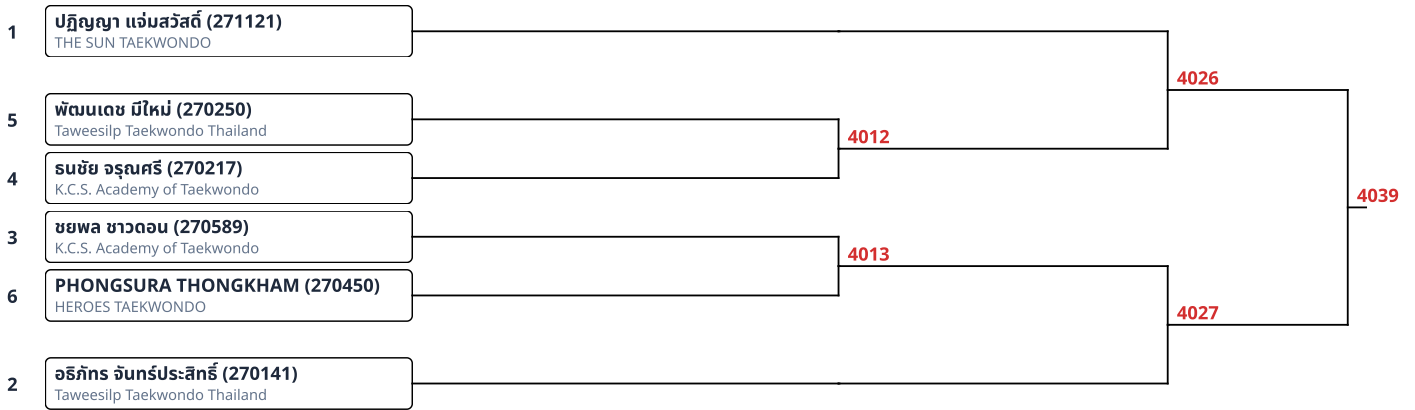

ต่อสู้ B 7-8ปี ชาย -20kg (6)