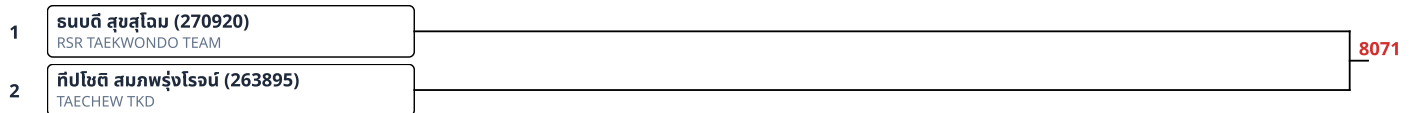

ต่อสู้เกราะไฟฟ้า A 11-12ปี ชาย -25kg (2)