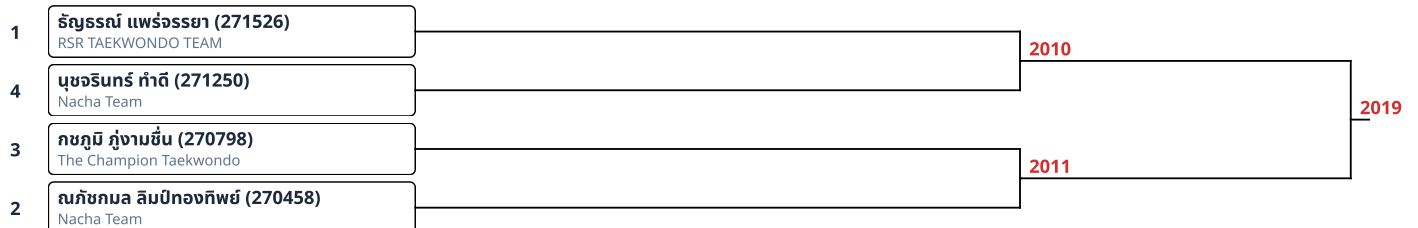

ต่อสู้เกราะไฟฟ้า A 11-12ปี หญิง 31-34kg (4)