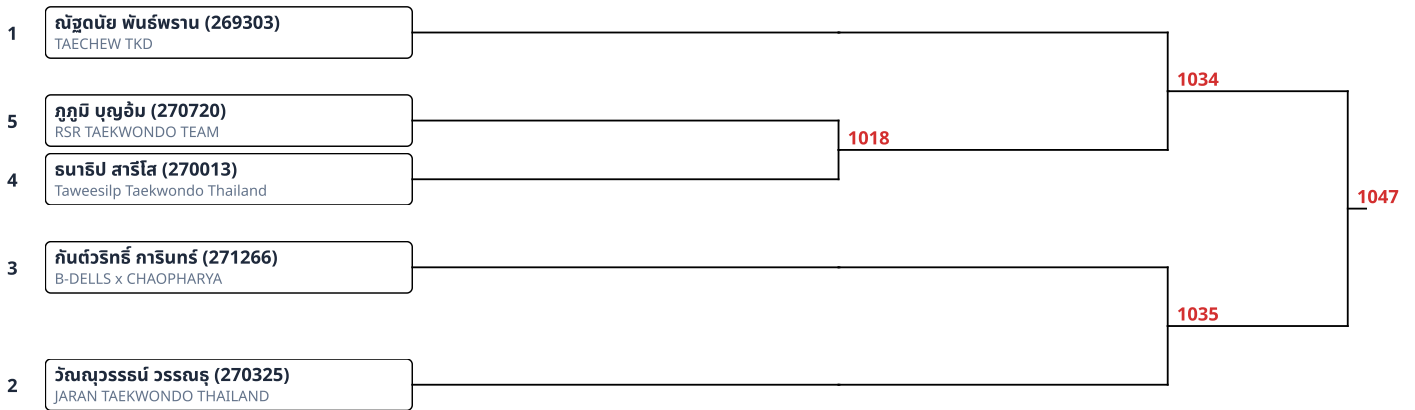

ต่อสู้เกราะไฟฟ้า A 12-14ปี ชาย 41-45kg (5)