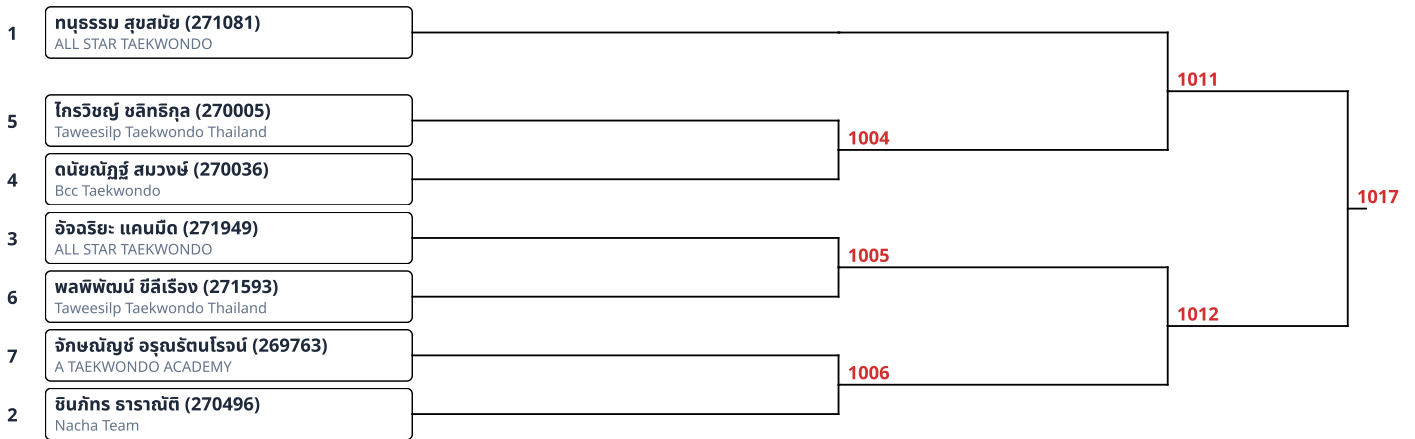

ต่อสู้เกราะไฟฟ้า A 11-12ปี ชาย 42-46kg (7)

ต่อสู้เกราะไฟฟ้า A 11-12ปี ชาย 46kg+ (7)

ต่อสู้เกราะไฟฟ้า A 11-12ปี หญิง 38-42kg (3)

ต่อสู้เกราะไฟฟ้า A 11-12ปี หญิง 42-46kg (3)

ต่อสู้เกราะไฟฟ้า A 11-12ปี หญิง 46kg+ (2)