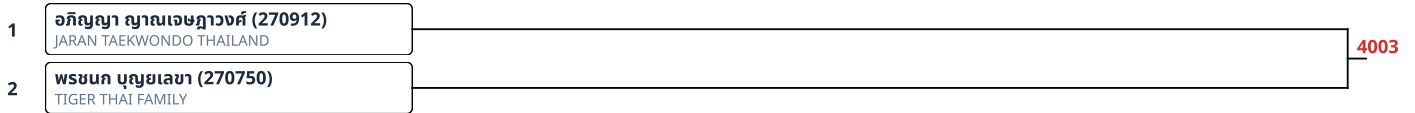

ต่อสู้ B 5-6ปี หญิง -18kg (2)