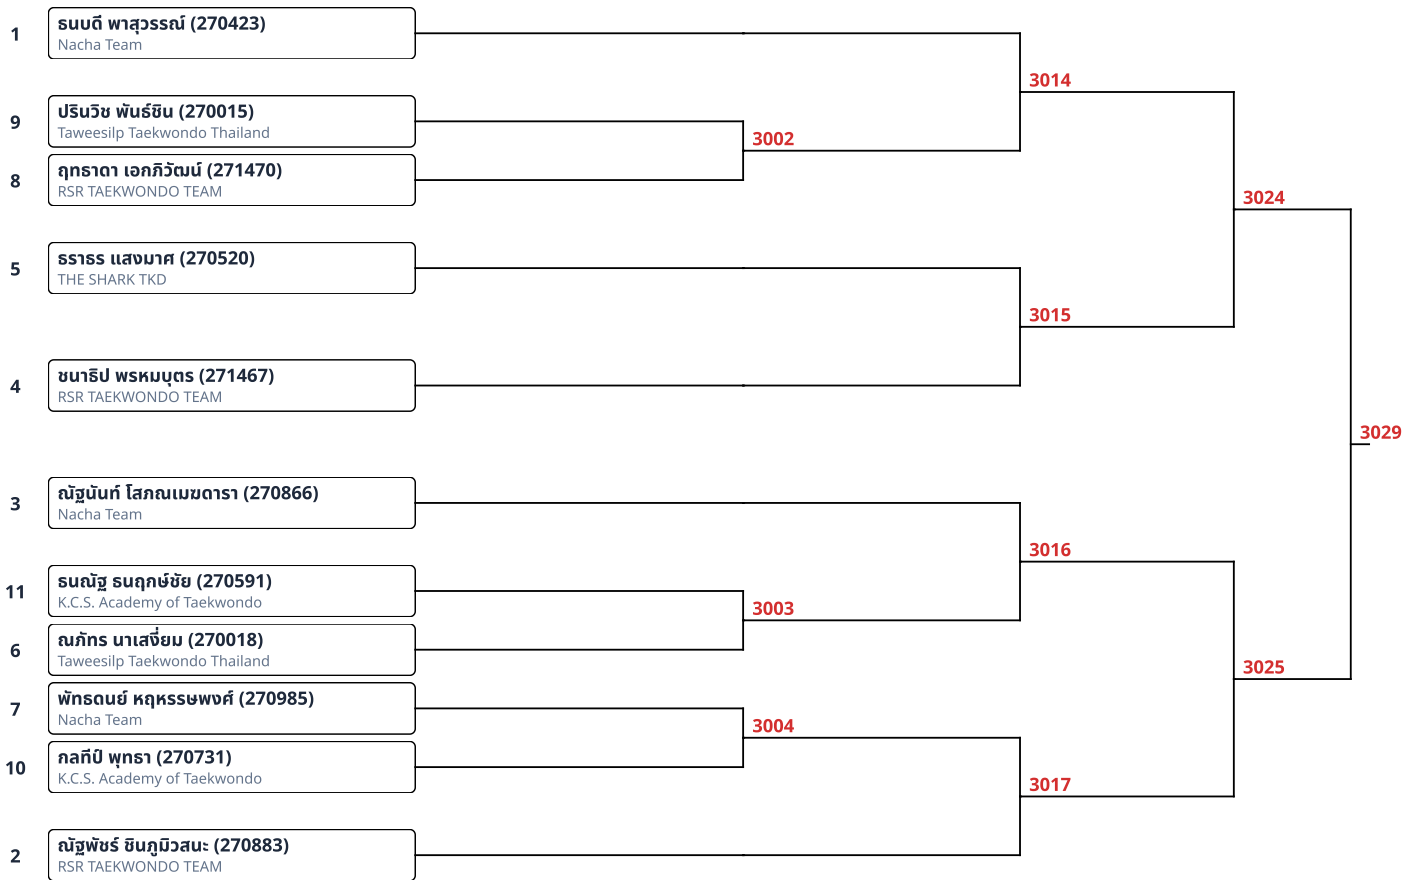

ต่อสู้เทรา-ไฟฟ้า A 9-10ปี ชาย 23-25kg (11)