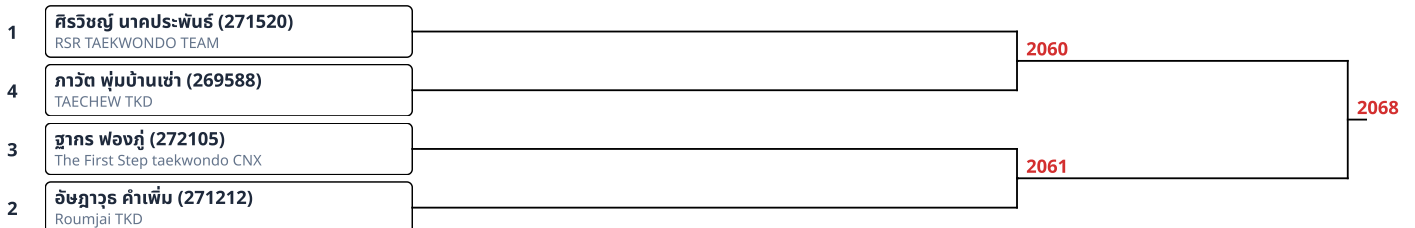

ต่อสู้เกราะไฟฟ้า A 15-17ปี ชาย 59-63kg (4)