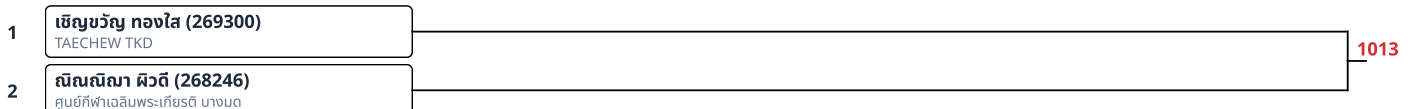

ต่อสู้เกราะไฟฟ้า A 11-12ปี ชาย 42-46kg (7)

ต่อสู้เกราะไฟฟ้า A 11-12ปี ชาย 46kg+ (7)

ต่อสู้เกราะไฟฟ้า A 11-12ปี หญิง 38-42kg (3)

ต่อสู้เกราะไฟฟ้า A 11-12ปี หญิง 42-46kg (3)

ต่อสู้เกราะไฟฟ้า A 11-12ปี หญิง 46kg+ (2)