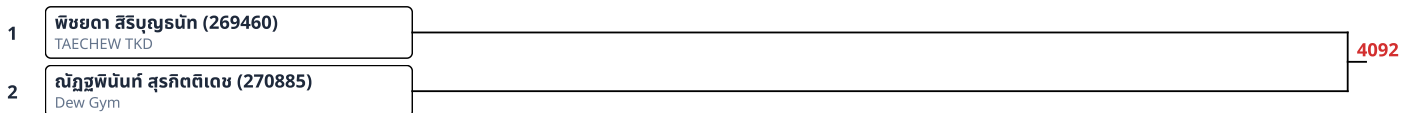

ต่อสู้ B 11-12ปี หญิง 25-28kg (2)