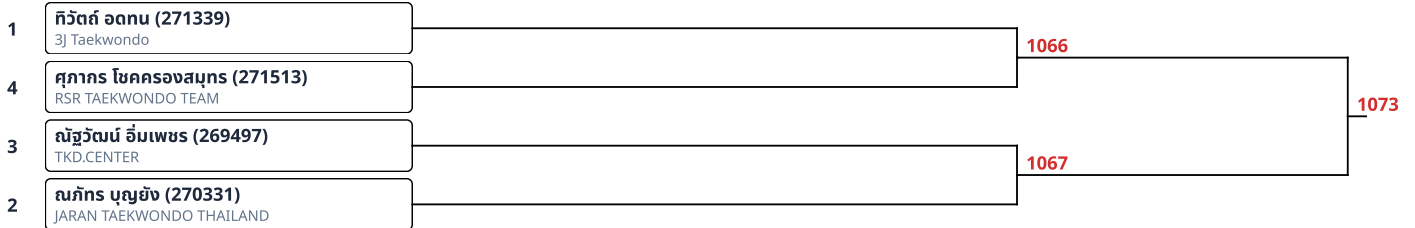

ต่อสู้เกราะไฟฟ้า A 12-14ปี ชาย 65kg+ (4)