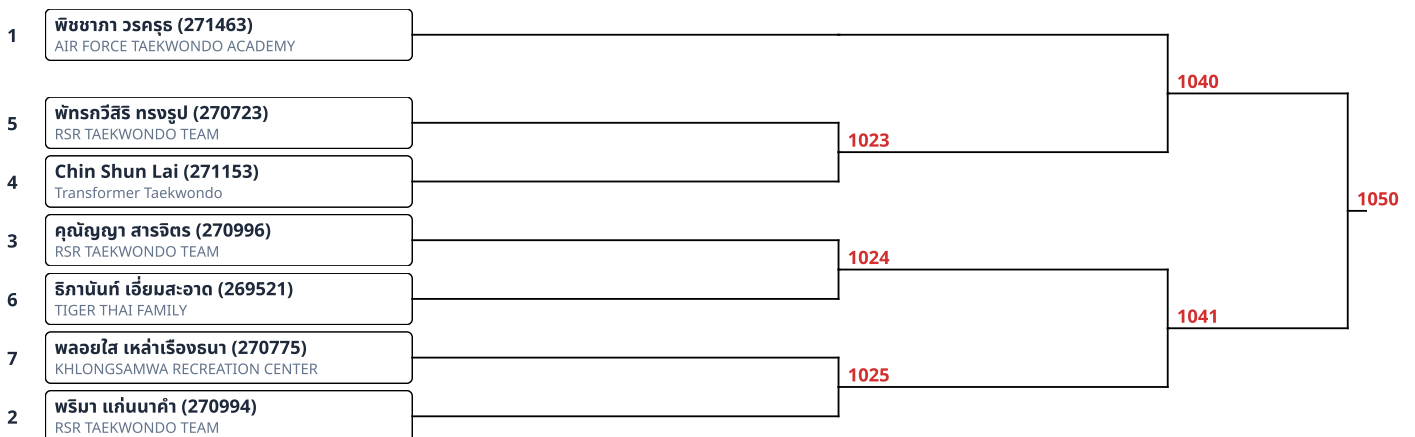

ต่อสู้เกราะไฟฟ้า A 12-14ปี หญิง 37-41kg (7)