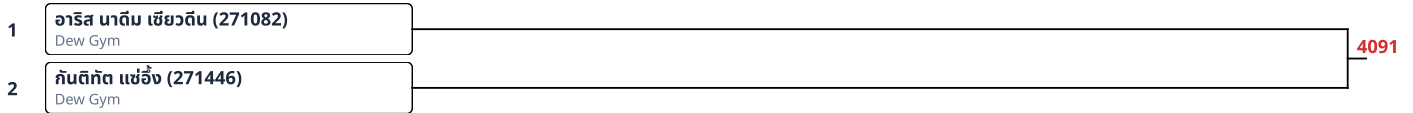

ต่อสู้ B 11-12ปี ชาย 28-31kg (2)