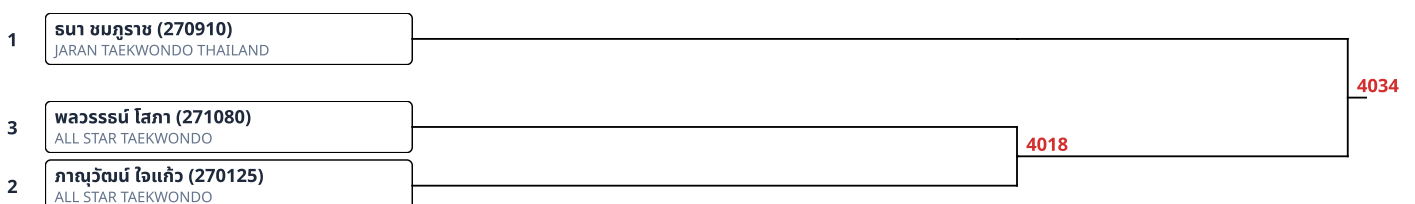

ต่อสู้ B 5-6ปี หญิง -18kg (2)

ต่อสู้ B 7-8ปี ชาย 20-22kg (5)

ต่อสู้ B 7-8ปี ชาย -20kg (6)

ต่อสู้ B 7-8ปี ชาย 22-24kg (13)

ต่อสู้ B 7-8ปี ชาย 24-27kg (3)

ต่อสู้ B 7-8ปี ชาย 27-30kg (4)

1	ชุตติพงษ์ วิโรจน์ (271316) 3J Taekwondo	4020	4036	
4	วีรรัฐ บุญศรี เลาเกอร์ป่า (269923) PANTHER TAEKWONDO			
3	ธาดา มากเทพวงษ์ (269772) A TAEKWONDO ACADEMY			4021
2	กฤษณนที ศรีมงคล (270522) THE SHARK TKD			