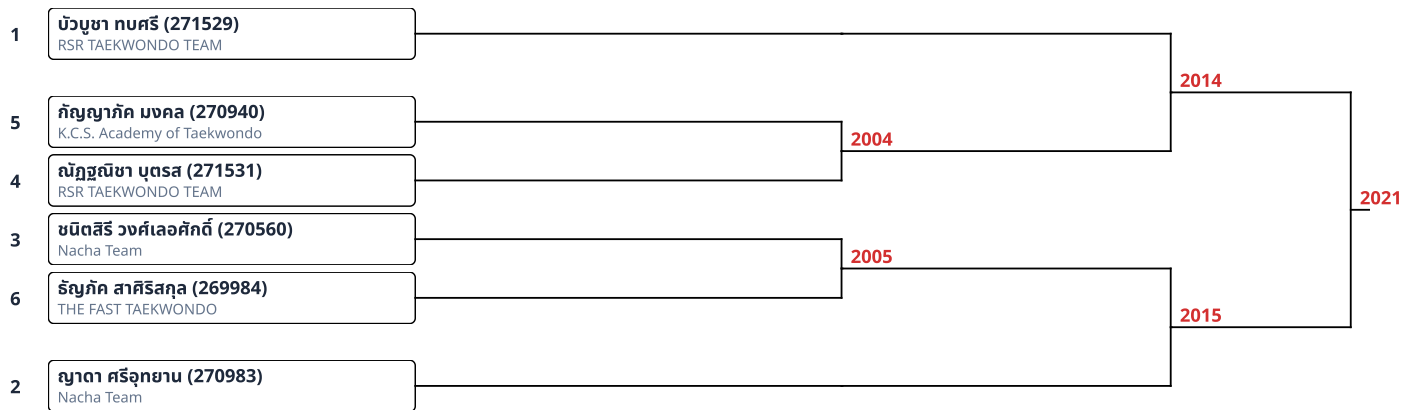

ต่อสู้เกราะไฟฟ้า A 11-12ปี หญิง 28-31kg (6)