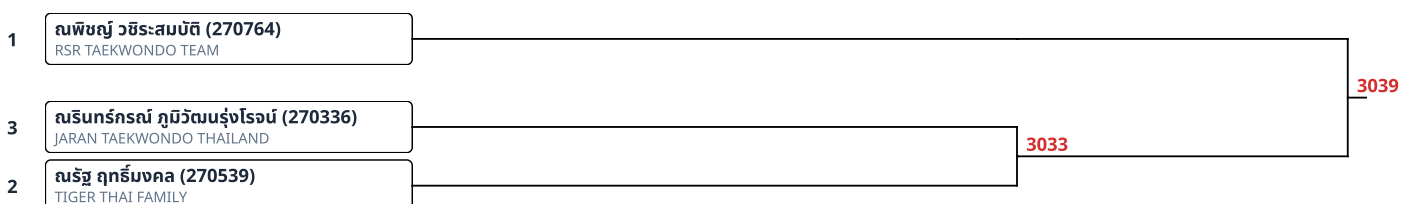

ต่อสู้ A 7-8ปี ชาย -20kg (3)