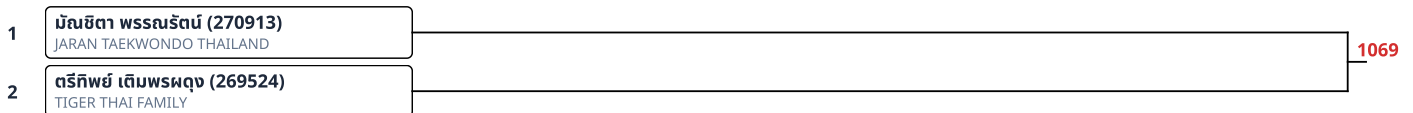

ต่อสู้เกราะไฟฟ้า A 12-14ปี หญิง 47-51kg (3)

ต่อสู้เกราะไฟฟ้า A 12-14ปี หญิง 55-59kg (2)

ต่อสู้เกราะไฟฟ้า A 12-14ปี หญิง 59kg+ (3)

ต่อสู้เกราะไฟฟ้า A 15-17ปี ชาย 45-48kg (2)

1	ณัฐพงษ์ ระดับหิน (270425) The Champion Taekwondo		
2	วิชานนท์ ดอกจำปา (269555) TIGER THAI FAMILY		
			1057