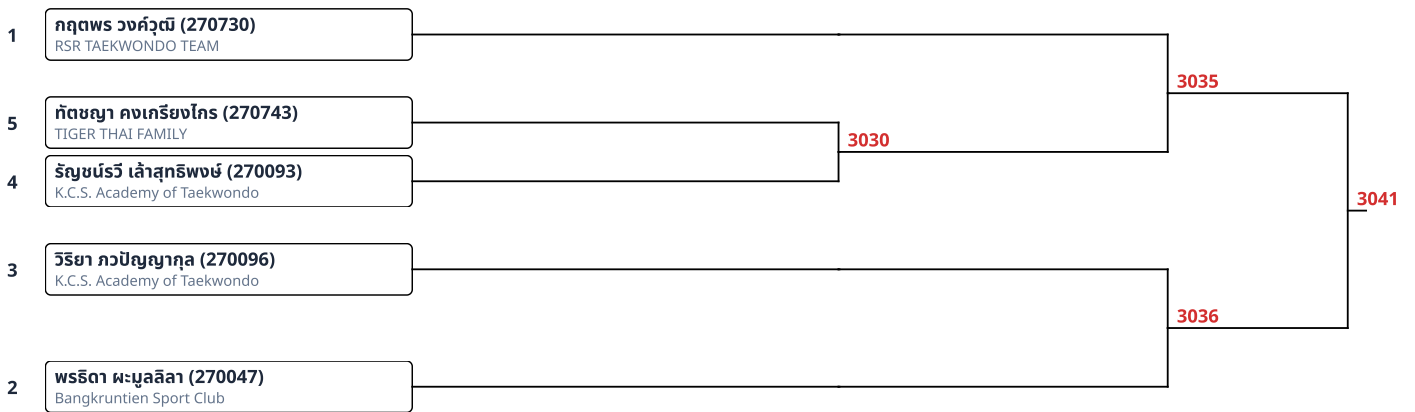

ต่อสู้ A 7-8ปี หญิง -20kg (5)