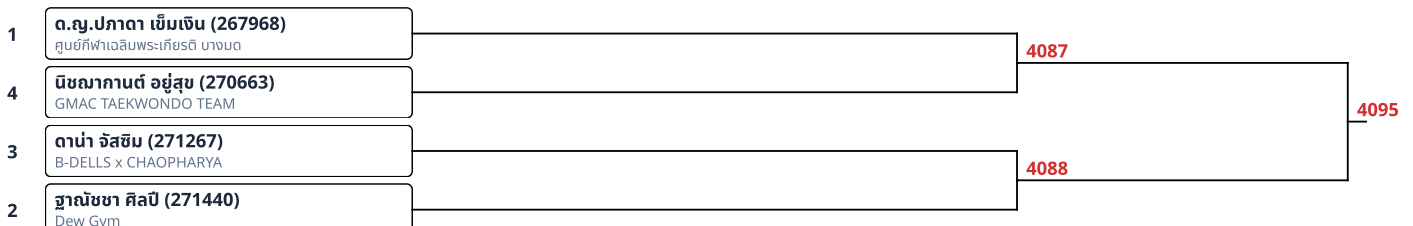

ต่อสู้ B 11-12ปี ชาย 28-31kg (2)

ต่อสู้ B 11-12ปี ชาย 31-34kg (8)

ต่อสู้ B 11-12ปี หญิง 25-28kg (2)

ต่อสู้ B 11-12ปี หญิง 28-31kg (4)

ต่อสู้ B 5-6ปี ชาย 18-20kg (2)

ต่อสู้ B 5-6ปี ชาย 20-22kg (3)

ต่อสู้ B 5-6ปี หญิง 18-20kg (2)