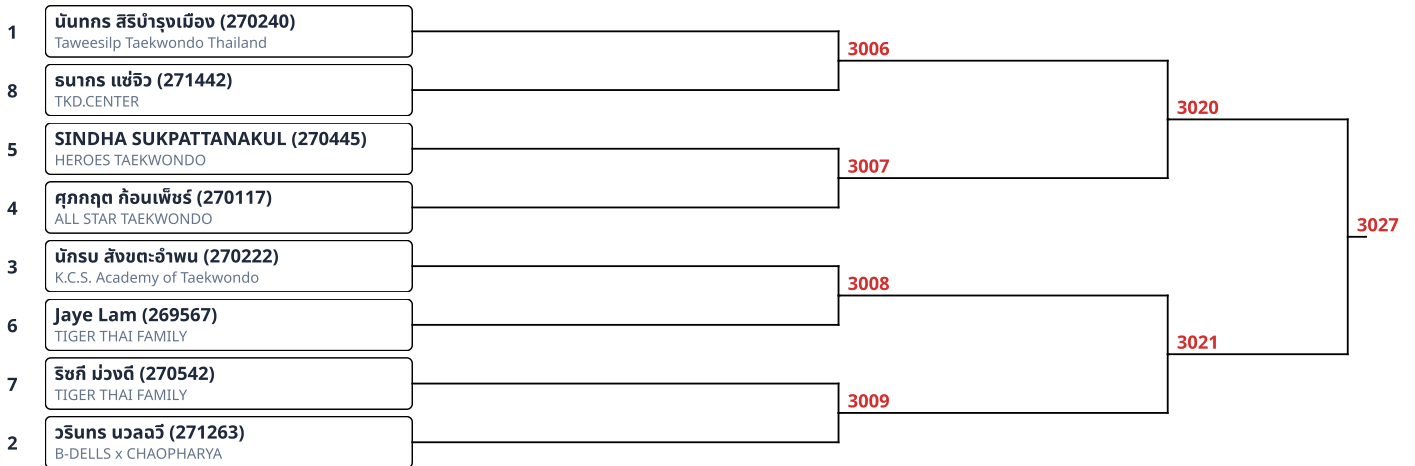

ต่อสู้เกราะไฟฟ้า A 9-10ปี ชาย 27-29kg (8)