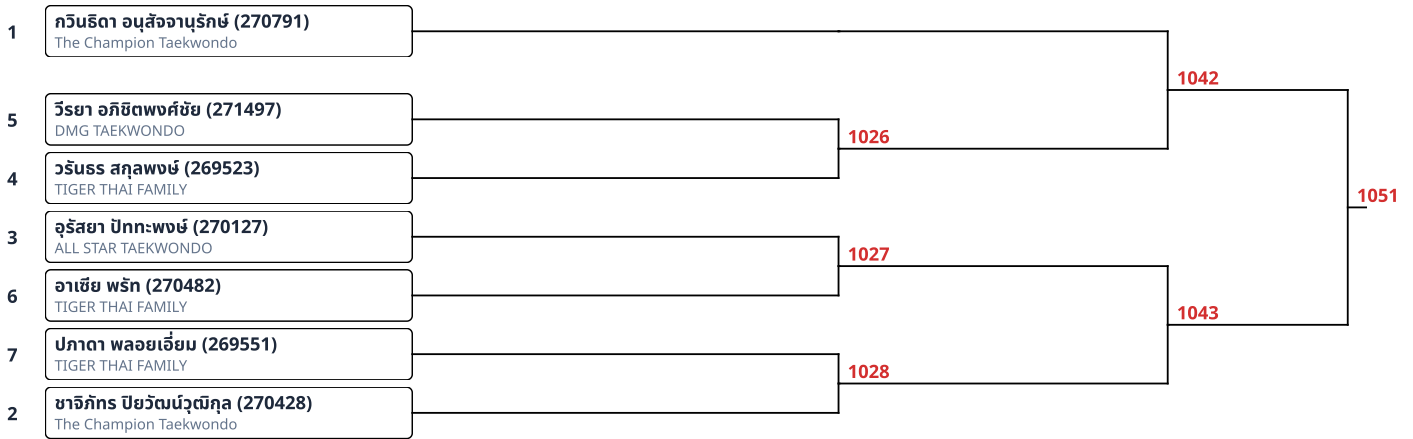

ต่อสู้เกราะไฟฟ้า A 12-14ปี หญิง 41-44kg (7)