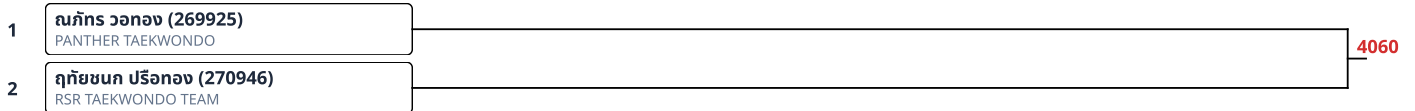

ต่อสู้ B 9-10ปี หญิง -23kg (2)