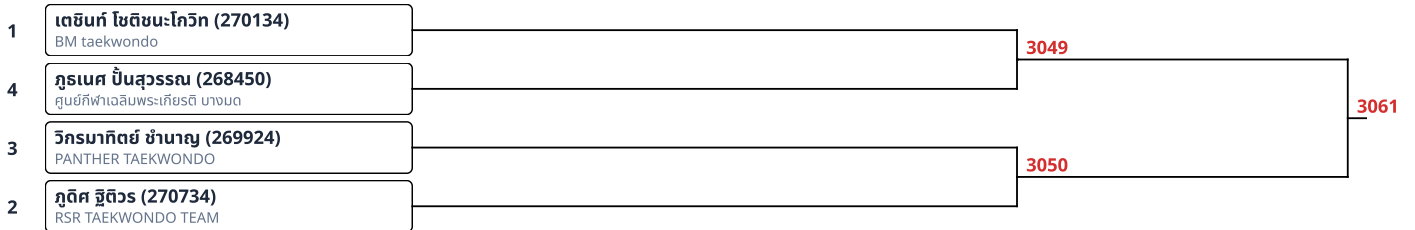

ต่อสู้ B 11-12ปี ชาย 46kg+ (6)

ต่อสู้ B 11-12ปี หญิง 31-34kg (4)

ต่อสู้ B 11-12ปี หญิง 34-38kg (2)

ต่อสู้ B 11-12ปี หญิง 38-42kg (2)

1	นภัสสร หกขุนทด (271214) K.C.S. Academy of Taekwondo	3058
2	ถ.ญ.นาราทิกร วงษ์ชายาศรี (269940) The Asian Taekwondo Martial Arts Academy	