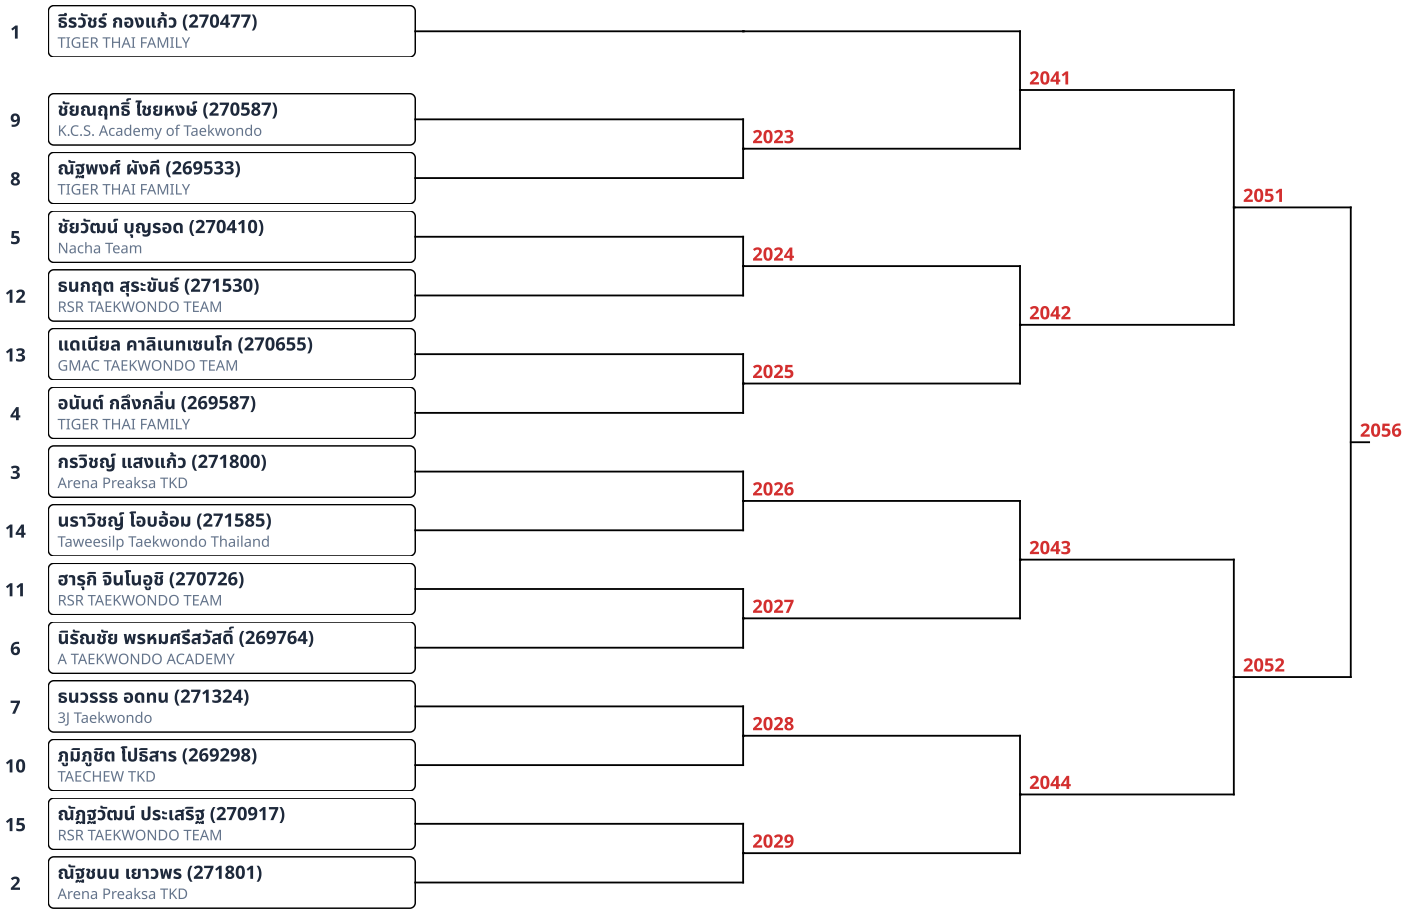

ต่อสู้เกราะไฟฟ้า A 11-12ปี ชาย 34-38kg (15)