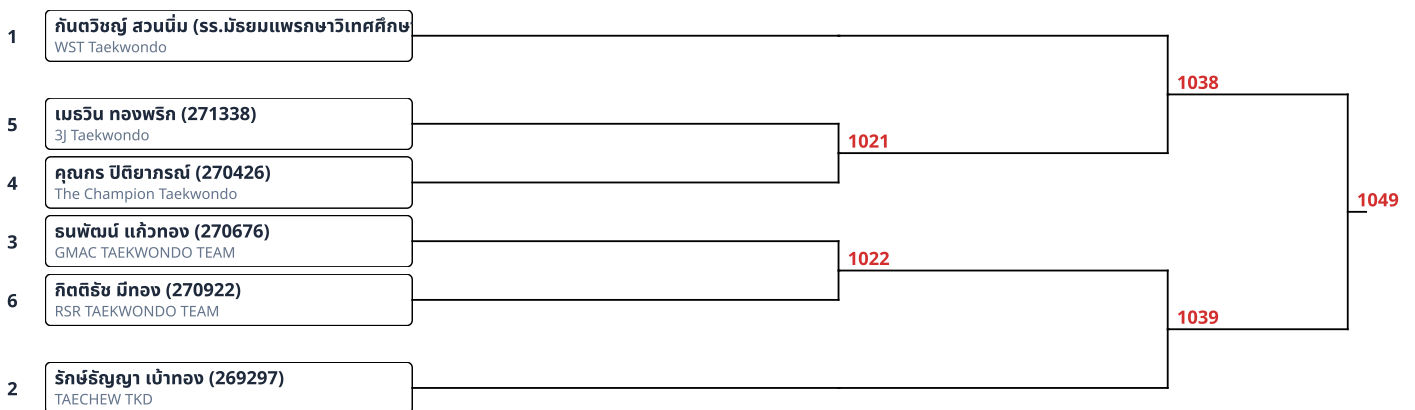

ต่อสู้เกราะไฟฟ้า A 12-14ปี ชาย 45-49kg (6)