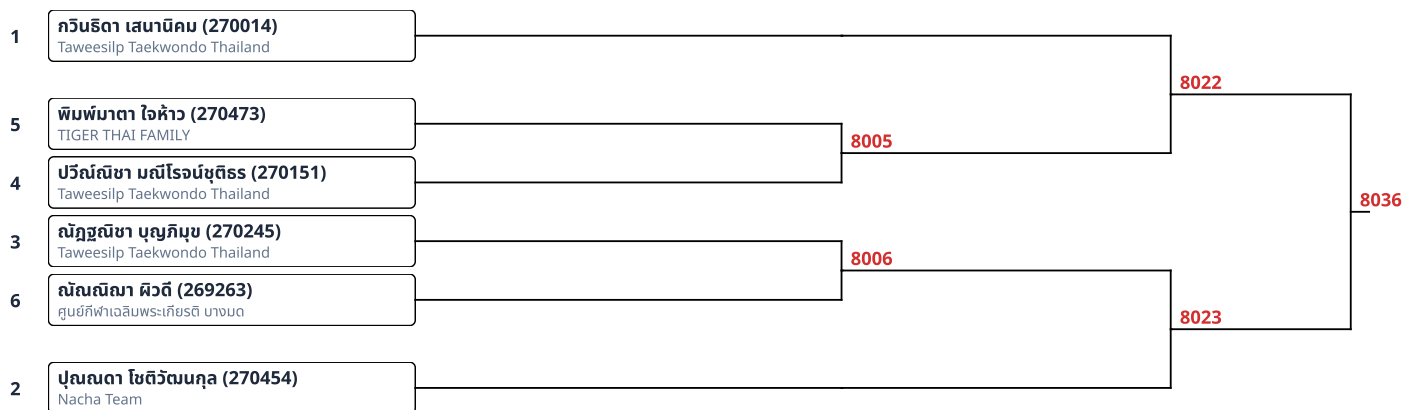

ต่อสู้เกราะไฟฟ้า A 9-10ปี หญิง 27-29kg (6)