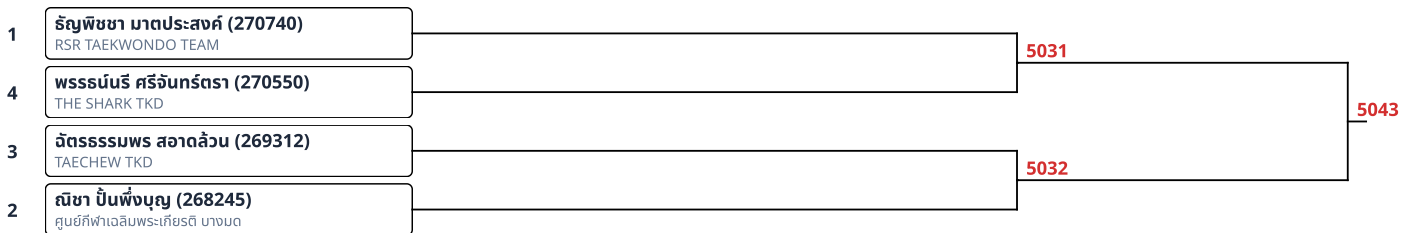

ต่อสู้ C 9-10ปี ชาย 25-27kg (4)

ต่อสู้ C 9-10ปี ชาย 27-29kg (3)

ต่อสู้ C 9-10ปี ชาย 29-32kg (2)

ต่อสู้ C 9-10ปี หญิง -23kg (2)

ต่อสู้ C 9-10ปี หญิง 27-29kg (2)

ต่อสู้ C 9-10ปี หญิง 29-32kg (4)

ต่อสู้ C 9-10ปี หญิง 32-36kg G1 (3)