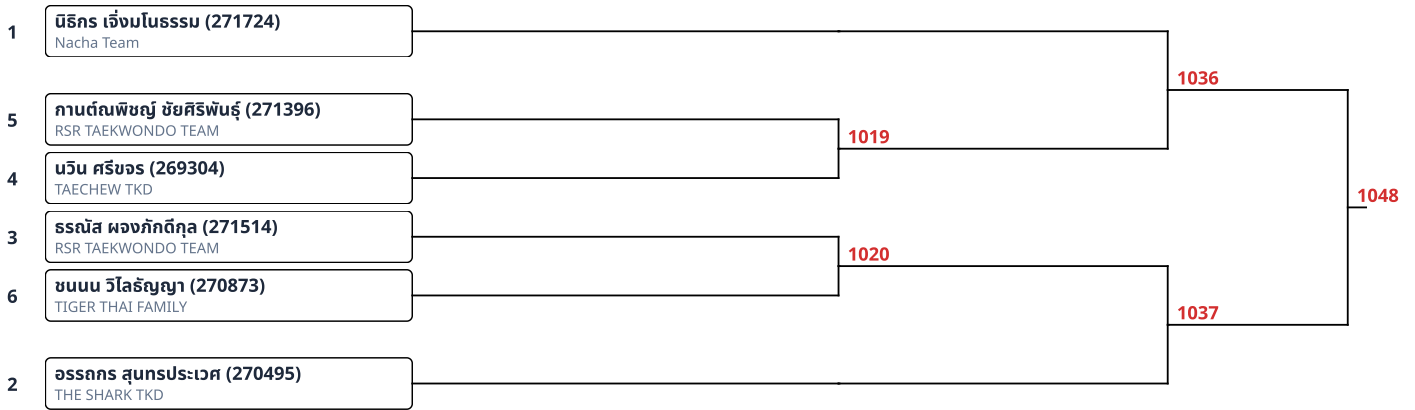

ต่อสู้เกราะไฟฟ้า A 12-14ปี ชาย 37-41kg (6)