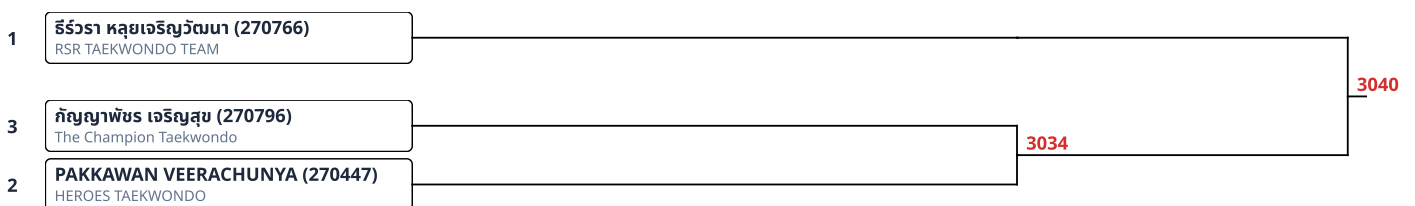

ต่อสู้ A 7-8ปี หญิง 22-24kg (3)