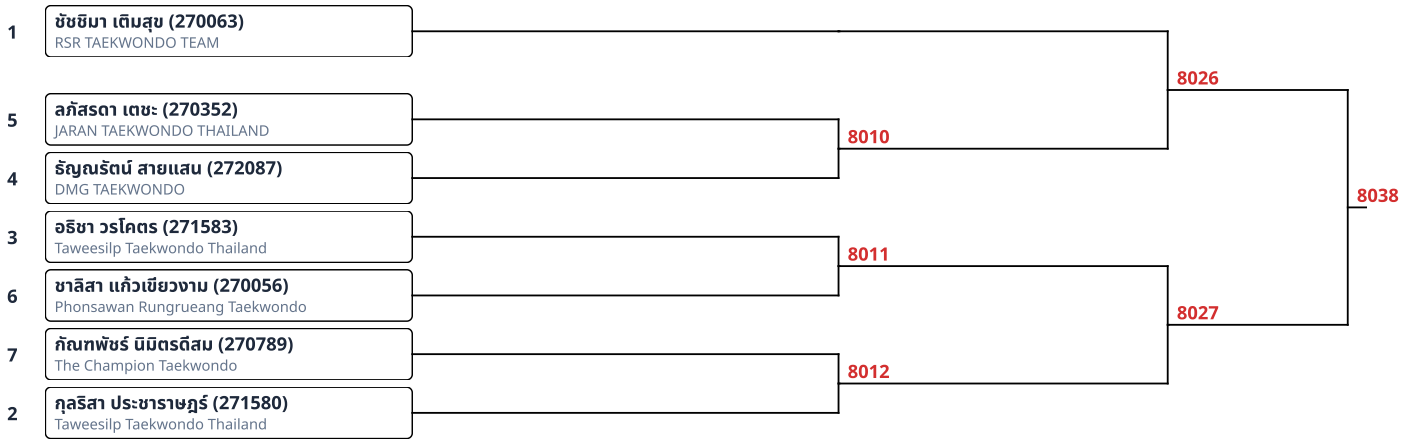

ต่อสู้เทรา-ไฟฟ้า A 9-10ปี หญิง 29-32kg (7)