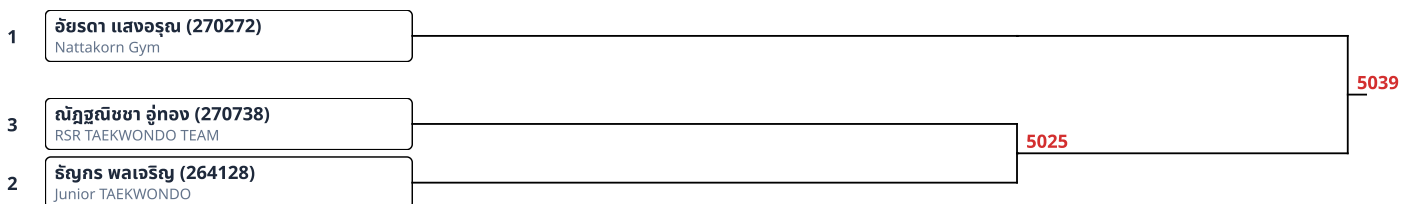

ต่อสู้ C 9-10ปี ชาย 25-27kg (4)

ต่อสู้ C 9-10ปี ชาย 27-29kg (3)

ต่อสู้ C 9-10ปี ชาย 29-32kg (2)

ต่อสู้ C 9-10ปี หญิง -23kg (2)

ต่อสู้ C 9-10ปี หญิง 27-29kg (2)

ต่อสู้ C 9-10ปี หญิง 29-32kg (4)

ต่อสู้ C 9-10ปี หญิง 32-36kg G1 (3)