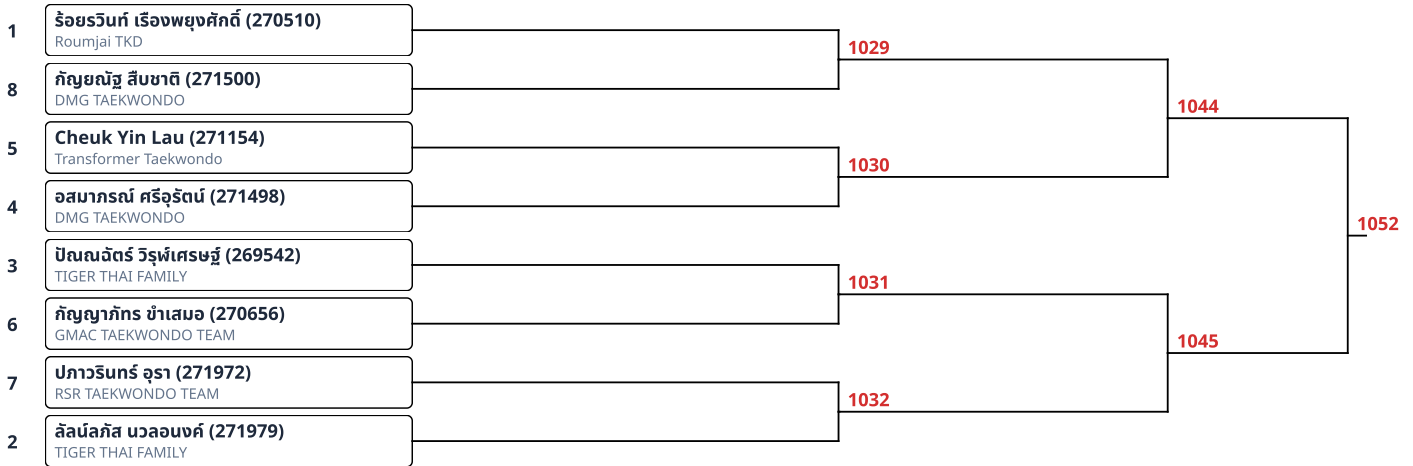

ต่อสู้เกราะไฟฟ้า A 12-14ปี หญิง 47-51kg (3)

ต่อสู้เกราะไฟฟ้า A 12-14ปี หญิง 55-59kg (2)

ต่อสู้เกราะไฟฟ้า A 12-14ปี หญิง 59kg+ (3)

ต่อสู้เกราะไฟฟ้า A 15-17ปี ชาย 45-48kg (2)

1	ณัฐพงษ์ ระดับหิน (270425) The Champion Taekwondo		
2	วิชานนท์ ดอกจำปา (269555) TIGER THAI FAMILY		
			1057