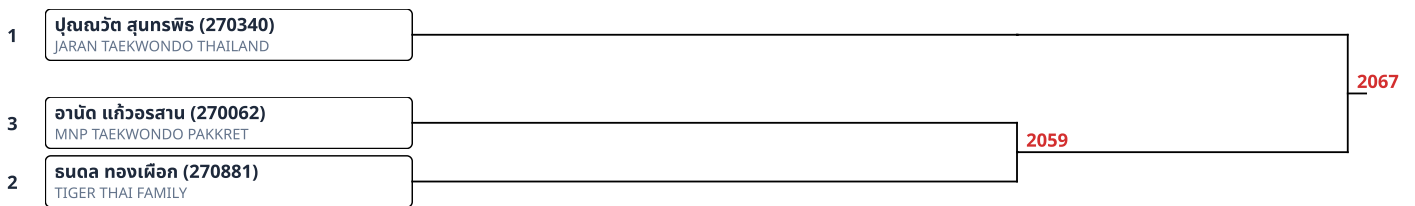

ต่อสู้เกราะไฟฟ้า A 12-14ปี หญิง 33-37kg (7)

ต่อสู้เกราะไฟฟ้า A 15-17ปี ชาย 48-51kg (3)

ต่อสู้เกราะไฟฟ้า A 15-17ปี ชาย 51-55kg (3)

ต่อสู้เกราะไฟฟ้า A 15-17ปี ชาย 55-59kg (3)

ต่อสู้เกราะไฟฟ้า A 15-17ปี ชาย 59-63kg (4)