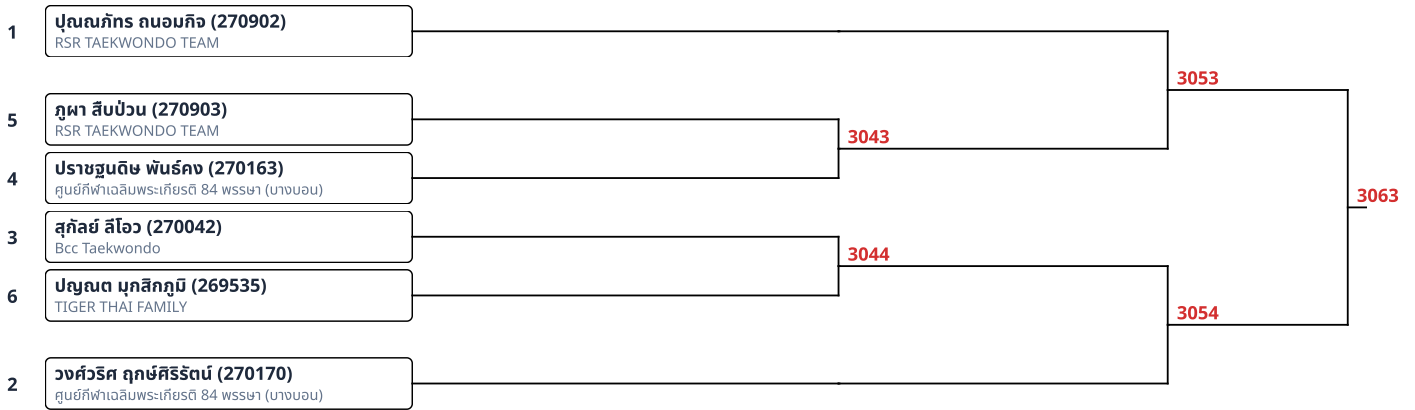

ต่อสู้ B 11-12ปี ชาย 34-38kg (6)