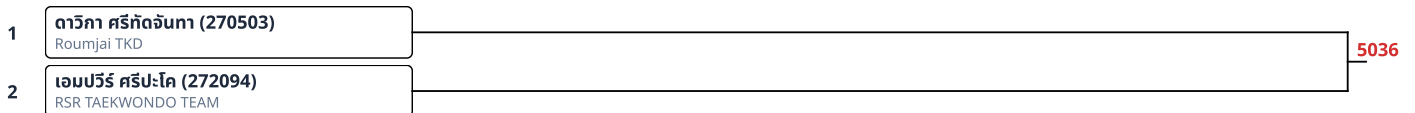

ต่อสู้ C 9-10ปี ชาย 25-27kg (4)

ต่อสู้ C 9-10ปี ชาย 27-29kg (3)

ต่อสู้ C 9-10ปี ชาย 29-32kg (2)

ต่อสู้ C 9-10ปี หญิง -23kg (2)

ต่อสู้ C 9-10ปี หญิง 27-29kg (2)

ต่อสู้ C 9-10ปี หญิง 29-32kg (4)

ต่อสู้ C 9-10ปี หญิง 32-36kg G1 (3)