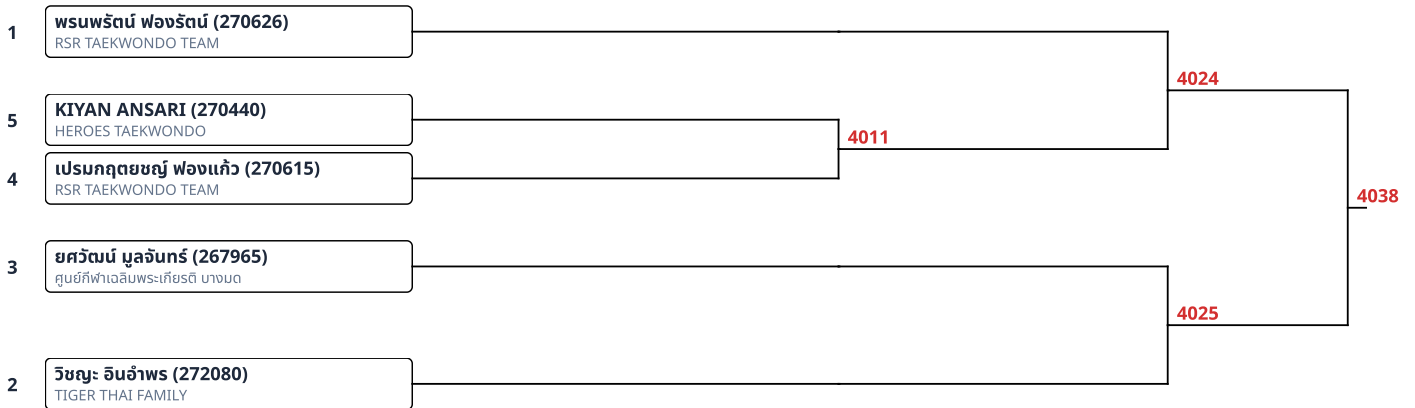

ต่อสู้ B 7-8ปี ชาย 20-22kg (5)