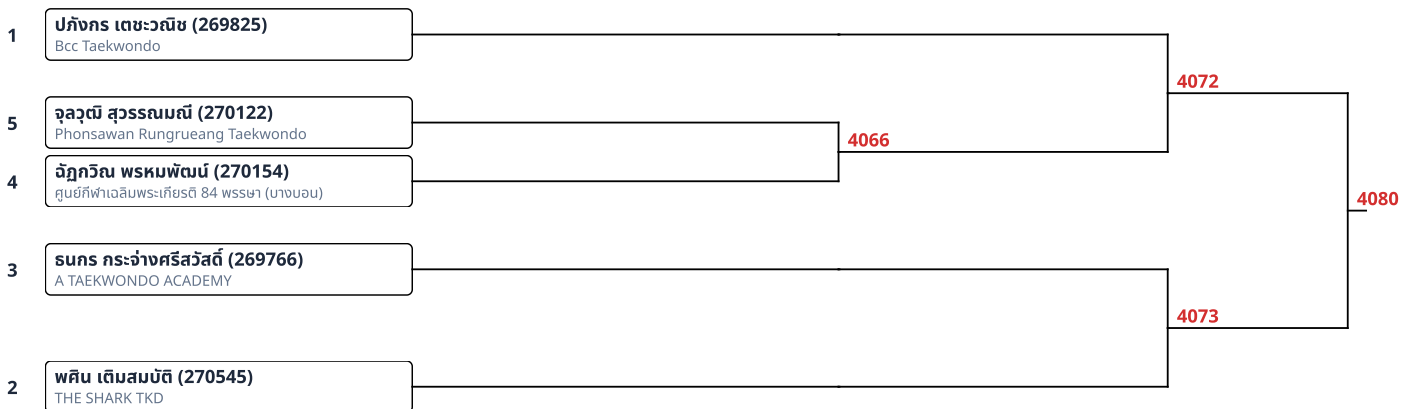

ต่อสู้ B 9-10ปี ชาย 27-29kg (5)