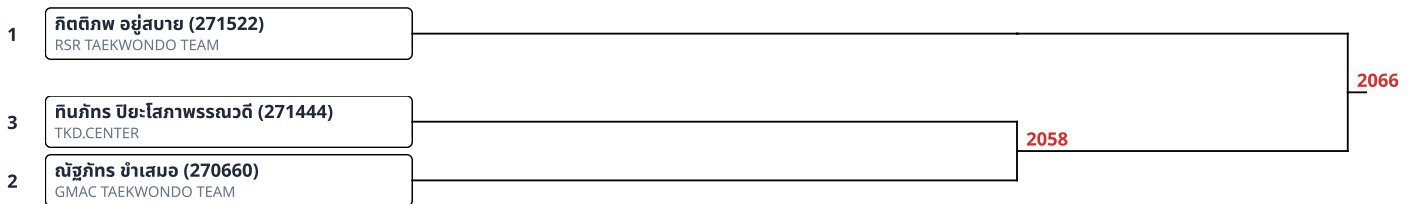

ต่อสู้เกราะไฟฟ้า A 15-17ปี ชาย 51-55kg (3)