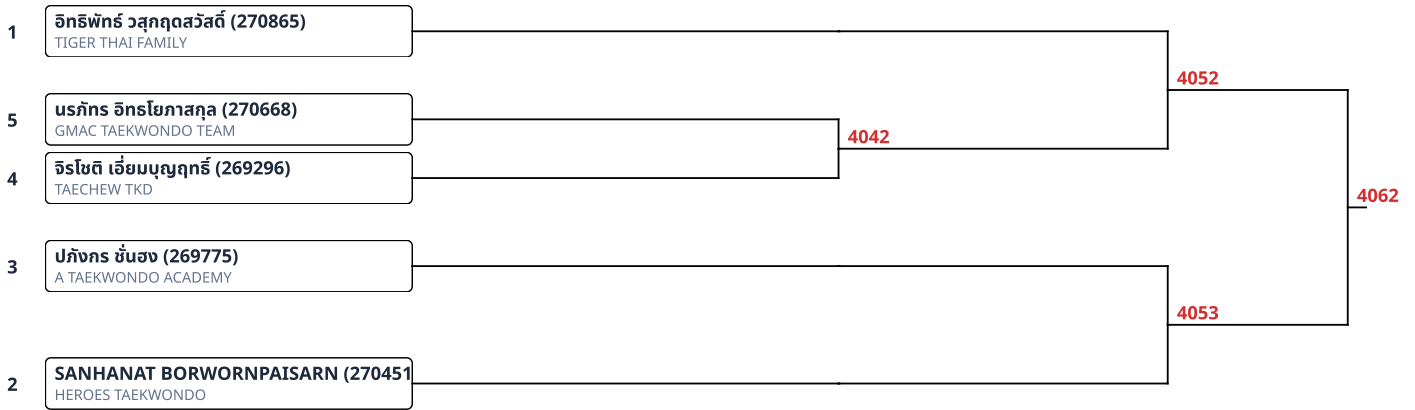

ต่อสู้ B 9-10ปี ชาย 25-27kg (5)