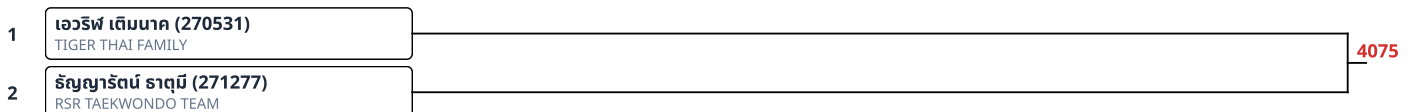

ต่อสู้ B 9-10ปี หญิง -23kg (2)

ต่อสู้ B 9-10ปี หญิง 25-27kg (3)

ต่อสู้ B 9-10ปี หญิง 27-29kg (4)

ต่อสู้ B 9-10ปี หญิง 29-32kg (2)

ต่อสู้ B 9-10ปี หญิง 32-36kg (2)

1	นภัสพร สุทธิประภากร (270120) Phonsawan Rungrueang Taekwondo	4076
2	ลภัสดา สายสิงห์ (270914) JARAN TAEKWONDO THAILAND	