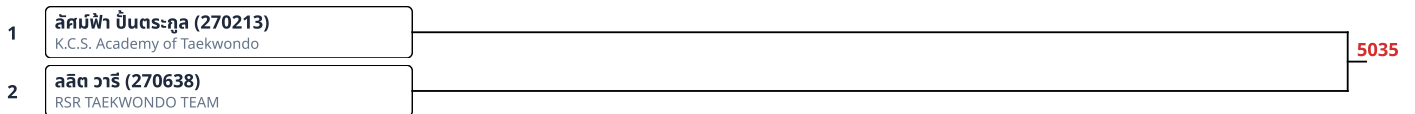

ต่อสู้ C 9-10ปี ชาย 25-27kg (4)

ต่อสู้ C 9-10ปี ชาย 27-29kg (3)

ต่อสู้ C 9-10ปี ชาย 29-32kg (2)

ต่อสู้ C 9-10ปี หญิง -23kg (2)

ต่อสู้ C 9-10ปี หญิง 27-29kg (2)

ต่อสู้ C 9-10ปี หญิง 29-32kg (4)

ต่อสู้ C 9-10ปี หญิง 32-36kg G1 (3)