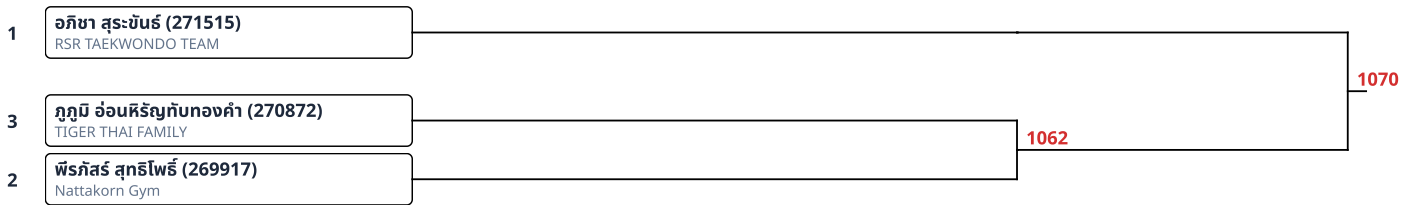

ต่อสู้เกราะไฟฟ้า A 12-14ปี ชาย 61-65kg (3)