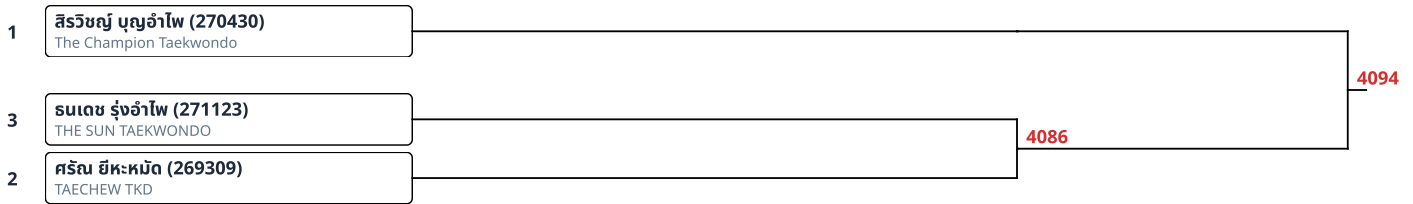

ต่อสู้ B 11-12ปี ชาย 25-28kg (3)