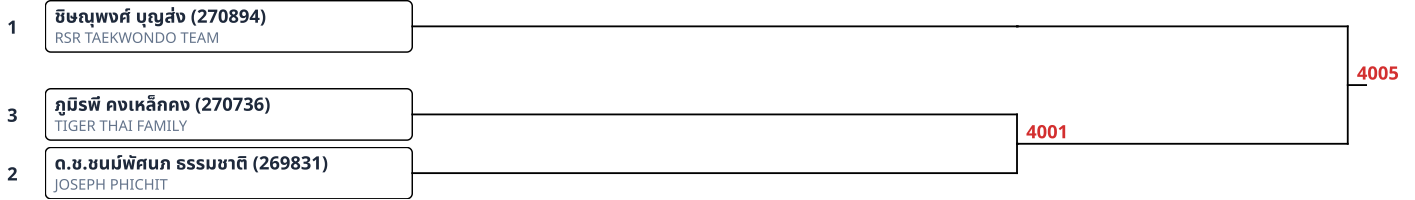

ต่อสู้ B 11-12ปี ชาย 28-31kg (2)

ต่อสู้ B 11-12ปี ชาย 31-34kg (8)

ต่อสู้ B 11-12ปี หญิง 25-28kg (2)

ต่อสู้ B 11-12ปี หญิง 28-31kg (4)

ต่อสู้ B 5-6ปี ชาย 18-20kg (2)

ต่อสู้ B 5-6ปี ชาย 20-22kg (3)

ต่อสู้ B 5-6ปี หญิง 18-20kg (2)