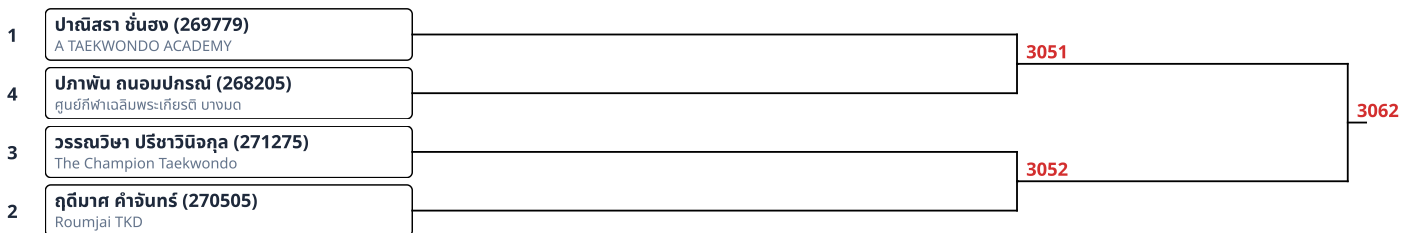

ต่อสู้ B 11-12ปี ชาย 46kg+ (6)

ต่อสู้ B 11-12ปี หญิง 31-34kg (4)

ต่อสู้ B 11-12ปี หญิง 34-38kg (2)

ต่อสู้ B 11-12ปี หญิง 38-42kg (2)

1	นภัสสร หกขุนทด (271214) K.C.S. Academy of Taekwondo	3058
2	ถ.ญ.นาราทิกร วงษ์ชายาศรี (269940) The Asian Taekwondo Martial Arts Academy	