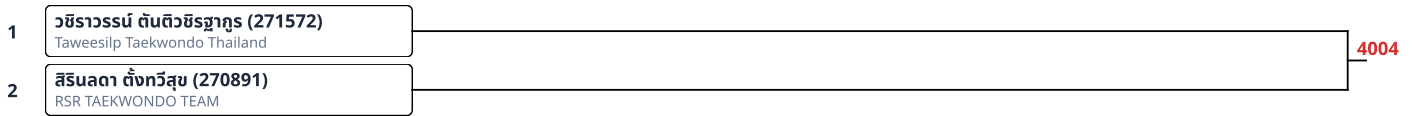

ต่อสู้ B 11-12ปี ชาย 28-31kg (2)

ต่อสู้ B 11-12ปี ชาย 31-34kg (8)

ต่อสู้ B 11-12ปี หญิง 25-28kg (2)

ต่อสู้ B 11-12ปี หญิง 28-31kg (4)

ต่อสู้ B 5-6ปี ชาย 18-20kg (2)

ต่อสู้ B 5-6ปี ชาย 20-22kg (3)

ต่อสู้ B 5-6ปี หญิง 18-20kg (2)