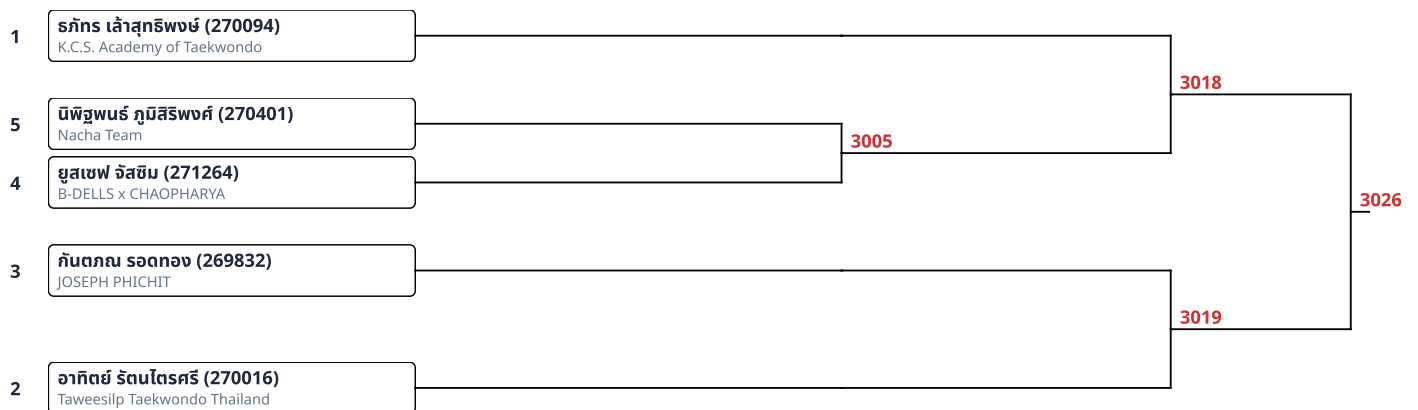

ต่อสู้เทรา-ไฟฟ้า A 9-10ปี ชาย -23kg (5)