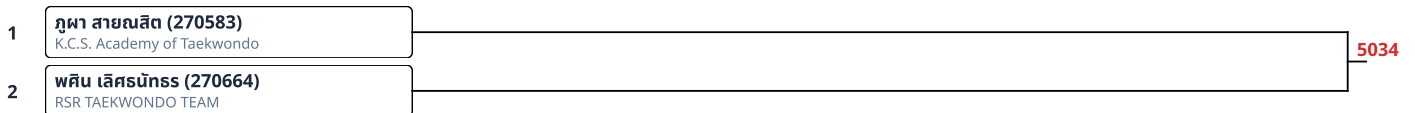

ต่อสู้ C 9-10ปี ชาย 29-32kg (2)