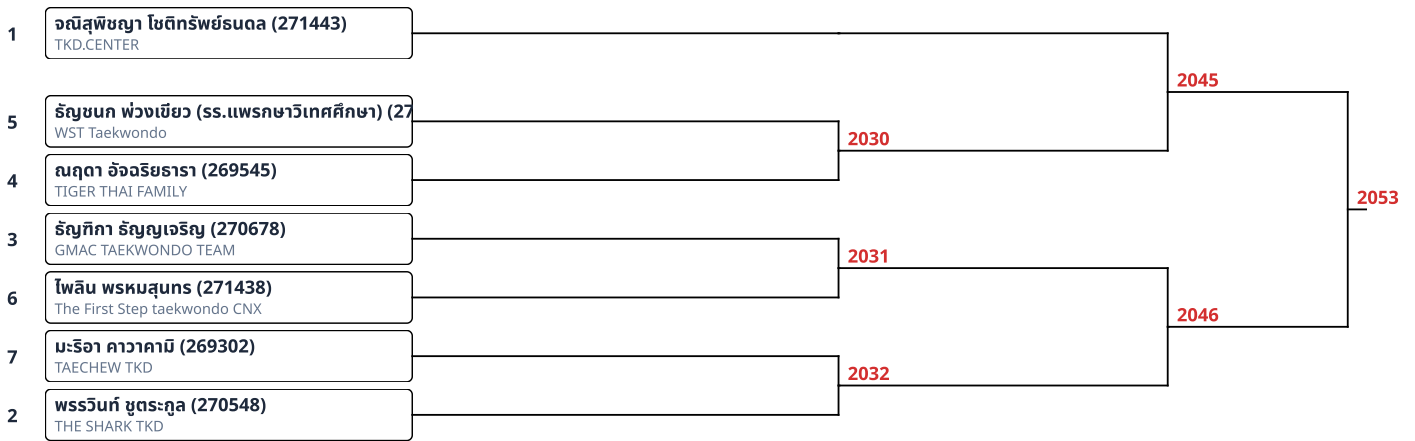

ต่อสู้เกราะไฟฟ้า A 12-14ปี หญิง 33-37kg (7)