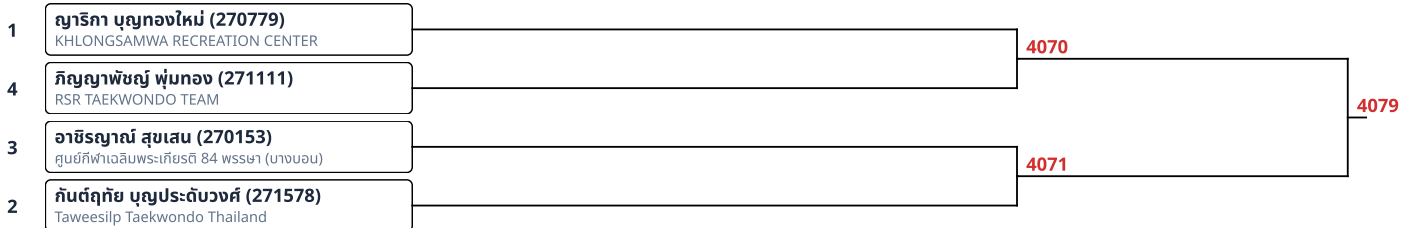

ต่อสู้ B 9-10ปี หญิง 27-29kg (4)