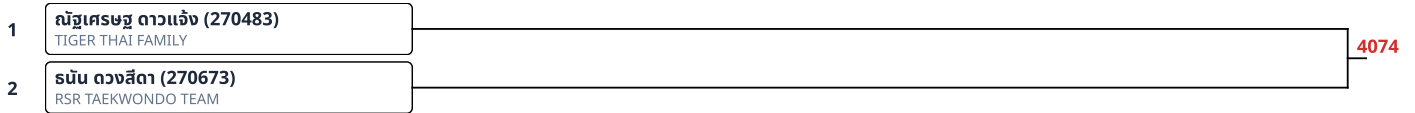

ต่อสู้ B 9-10ปี ชาย 25-27kg (5)

ต่อสู้ B 9-10ปี ชาย 27-29kg (5)

ต่อสู้ B 9-10ปี ชาย 29-32kg (4)

ต่อสู้ B 9-10ปี ชาย 32-36kg (3)

ต่อสู้ B 9-10ปี ชาย 36-40kg (2)

ต่อสู้ B 9-10ปี ชาย 40kg+ (2)

ต่อสู้ B 9-10ปี หญิง 23-25kg (5)