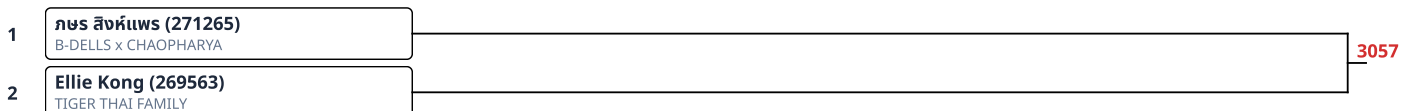

ต่อสู้เกราะไฟฟ้า A 9-10ปี ชาย 27-29kg (8)

ต่อสู้ A 7-8ปี ชาย -20kg (3)

ต่อสู้ A 7-8ปี ชาย 22-24kg (6)

ต่อสู้ A 7-8ปี หญิง -20kg (5)

ต่อสู้ A 7-8ปี หญิง 22-24kg (3)

ต่อสู้ B 11-12ปี ชาย 34-38kg (6)

ต่อสู้ B 11-12ปี ชาย 38-42kg (4)

ต่อสู้ B 11-12ปี ชาย 46kg+ (6)

ต่อสู้ B 11-12ปี หญิง 31-34kg (4)

ต่อสู้ B 11-12ปี หญิง 34-38kg (2)

ต่อสู้ B 11-12ปี หญิง 38-42kg (2)

1	นภัสสร หกขุนทด (271214) K.C.S. Academy of Taekwondo	3058
2	ถ.ญ.นาราทิกร วงษ์ชายาศรี (269940) The Asian Taekwondo Martial Arts Academy	