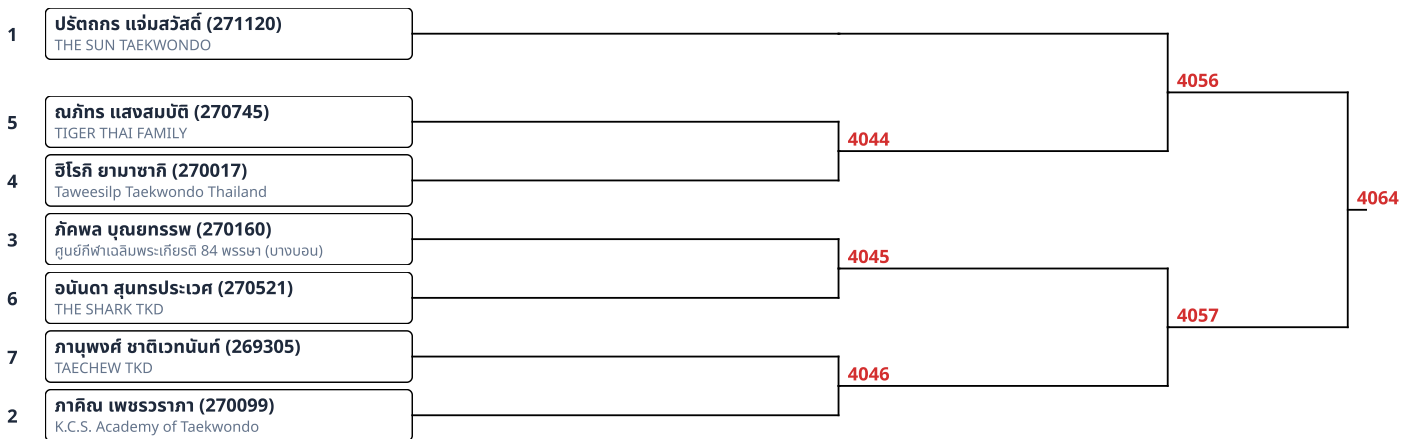

ต่อสู้ B 9-10ปี ชาย -23kg (7)