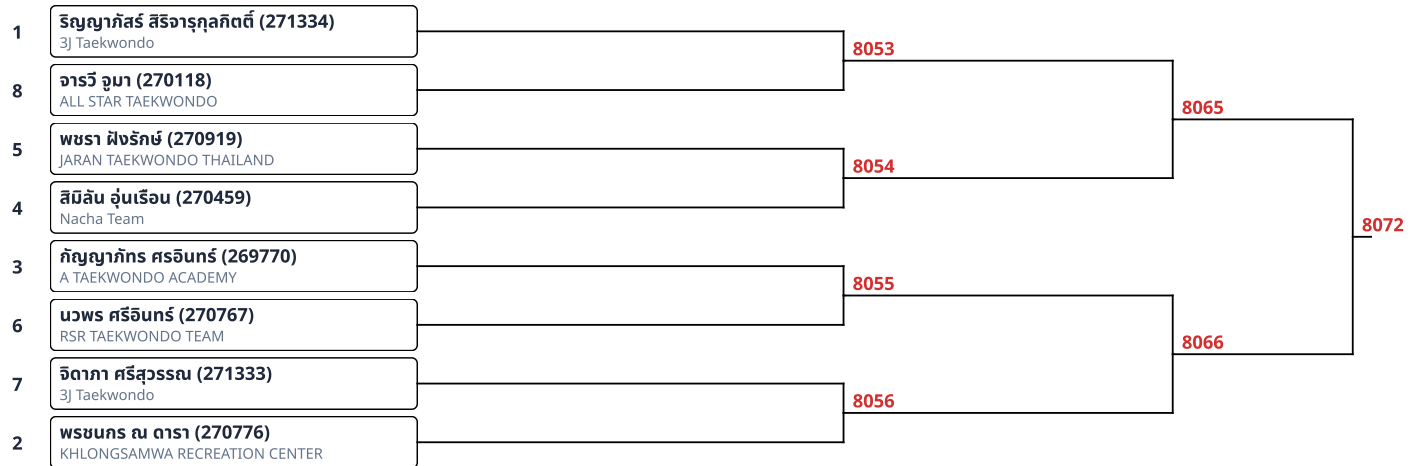

ต่อสู้เกราะไฟฟ้า A 11-12ปี หญิง 25-28kg (8)