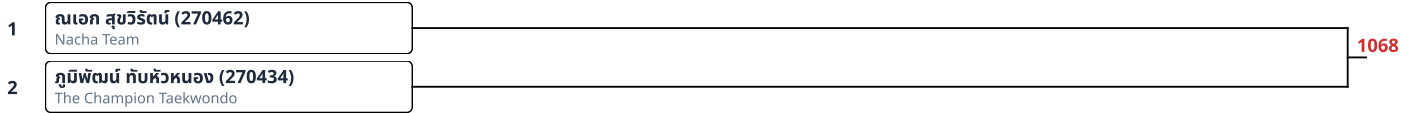

ต่อสู้เกราะไฟฟ้า A 12-14ปี ชาย 37-41kg (6)

ต่อสู้เกราะไฟฟ้า A 12-14ปี ชาย 41-45kg (5)

ต่อสู้เกราะไฟฟ้า A 12-14ปี ชาย 45-49kg (6)

ต่อสู้เกราะไฟฟ้า A 12-14ปี ชาย 49-53kg (4)

ต่อสู้เกราะไฟฟ้า A 12-14ปี ชาย 57-61kg (2)