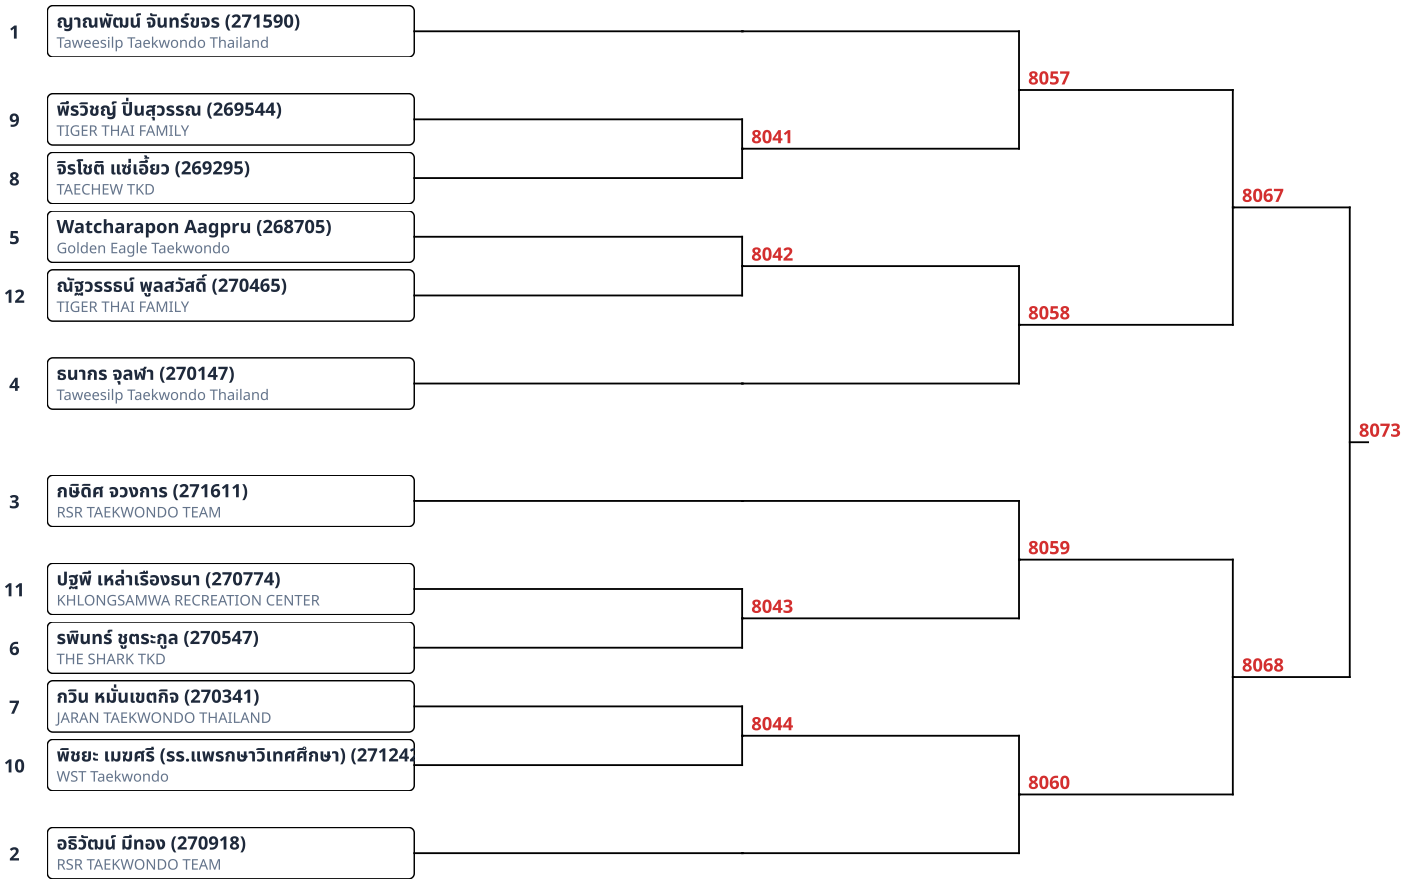

ต่อสู้เกราะไฟฟ้า A 11-12ปี ชาย 25-28kg (12)