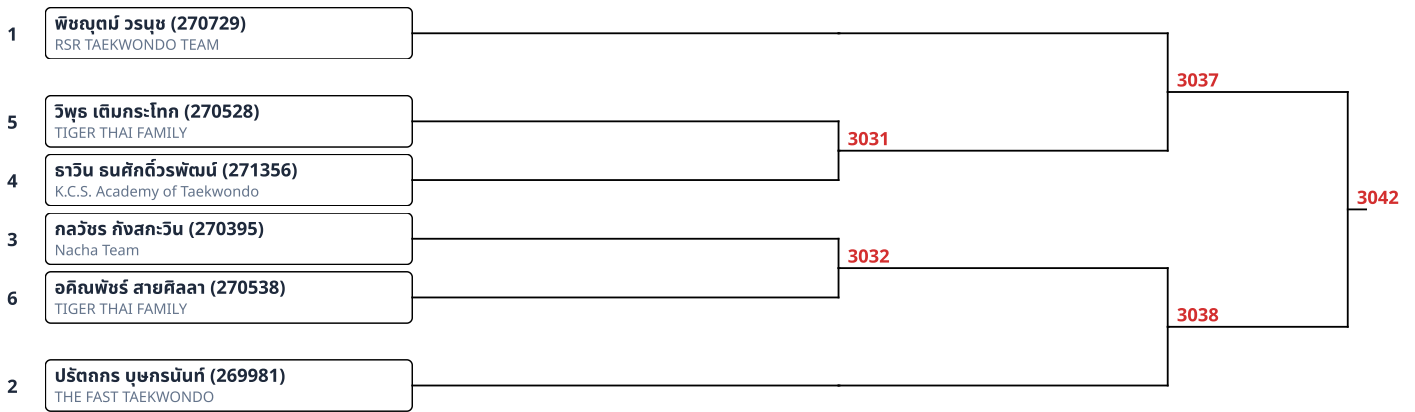

ต่อสู้ A 7-8ปี ชาย 22-24kg (6)