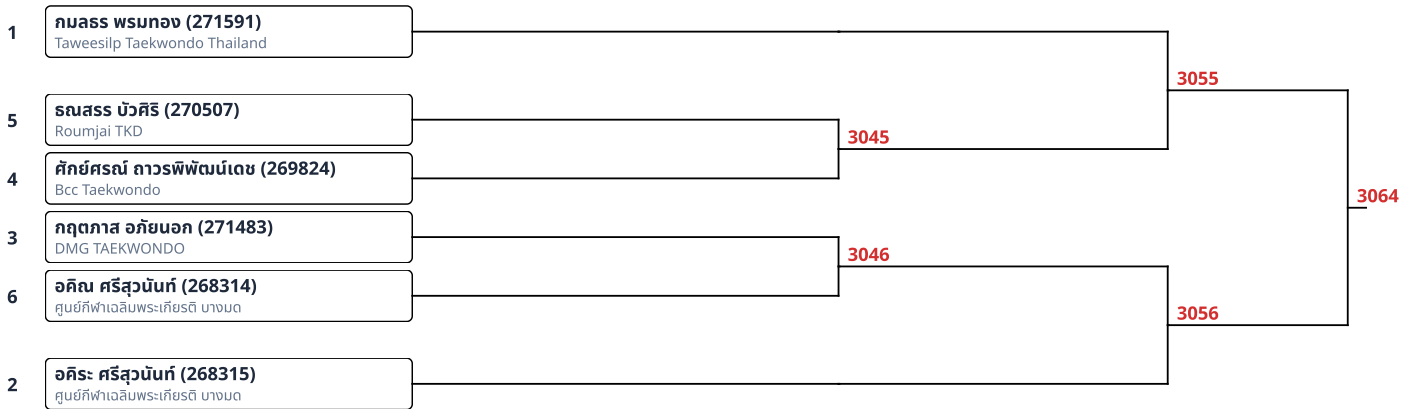

ต่อสู้ B 11-12ปี ชาย 46kg+ (6)

ต่อสู้ B 11-12ปี หญิง 31-34kg (4)

ต่อสู้ B 11-12ปี หญิง 34-38kg (2)

ต่อสู้ B 11-12ปี หญิง 38-42kg (2)

1	นภัสสร หกขุนทด (271214) K.C.S. Academy of Taekwondo	3058
2	ถ.ญ.นาราทิกร วงษ์ชายาศรี (269940) The Asian Taekwondo Martial Arts Academy	