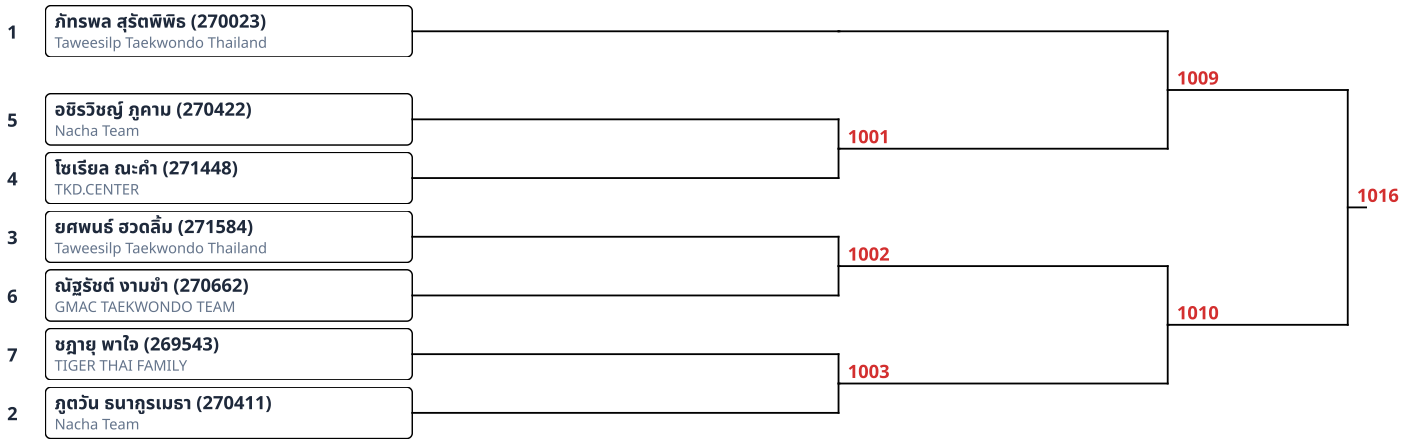

ต่อสู้เกราะไฟฟ้า A 11-12ปี ชาย 42-46kg (7)

ต่อสู้เกราะไฟฟ้า A 11-12ปี ชาย 46kg+ (7)

ต่อสู้เกราะไฟฟ้า A 11-12ปี หญิง 38-42kg (3)

ต่อสู้เกราะไฟฟ้า A 11-12ปี หญิง 42-46kg (3)

ต่อสู้เกราะไฟฟ้า A 11-12ปี หญิง 46kg+ (2)