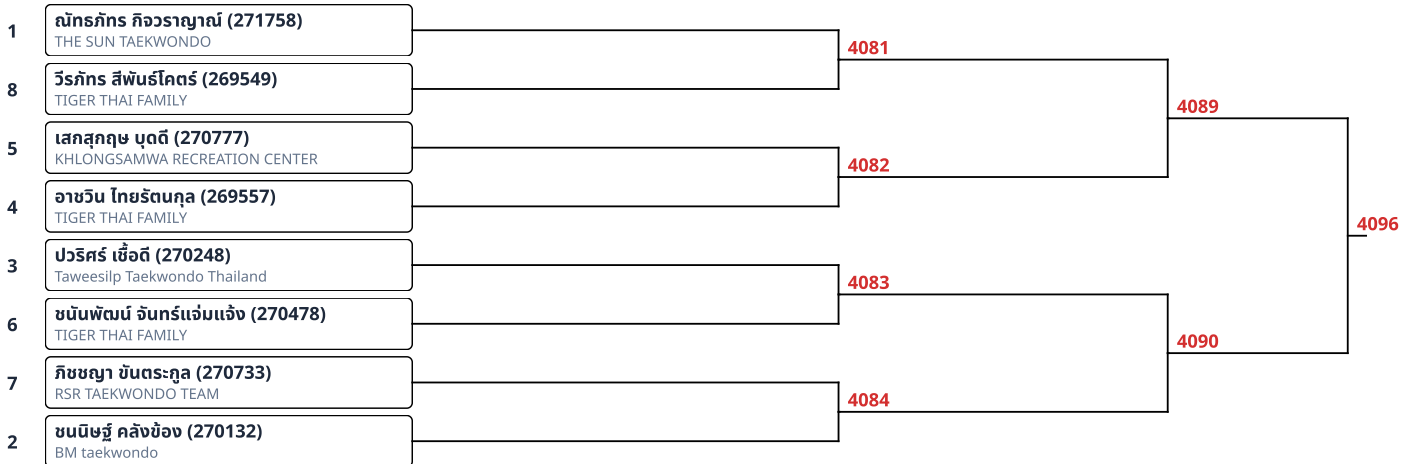

ต่อสู้ B 11-12ปี ชาย 31-34kg (8)