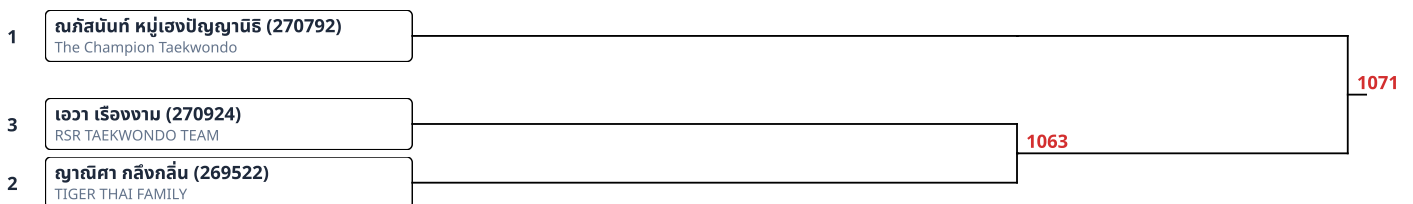

ต่อสู้เกราะไฟฟ้า A 12-14ปี หญิง 47-51kg (3)

ต่อสู้เกราะไฟฟ้า A 12-14ปี หญิง 55-59kg (2)

ต่อสู้เกราะไฟฟ้า A 12-14ปี หญิง 59kg+ (3)

ต่อสู้เกราะไฟฟ้า A 15-17ปี ชาย 45-48kg (2)

1	ณัฐพงษ์ ระดับหิน (270425) The Champion Taekwondo		
2	วิชานนท์ ดอกจำปา (269555) TIGER THAI FAMILY		
			1057