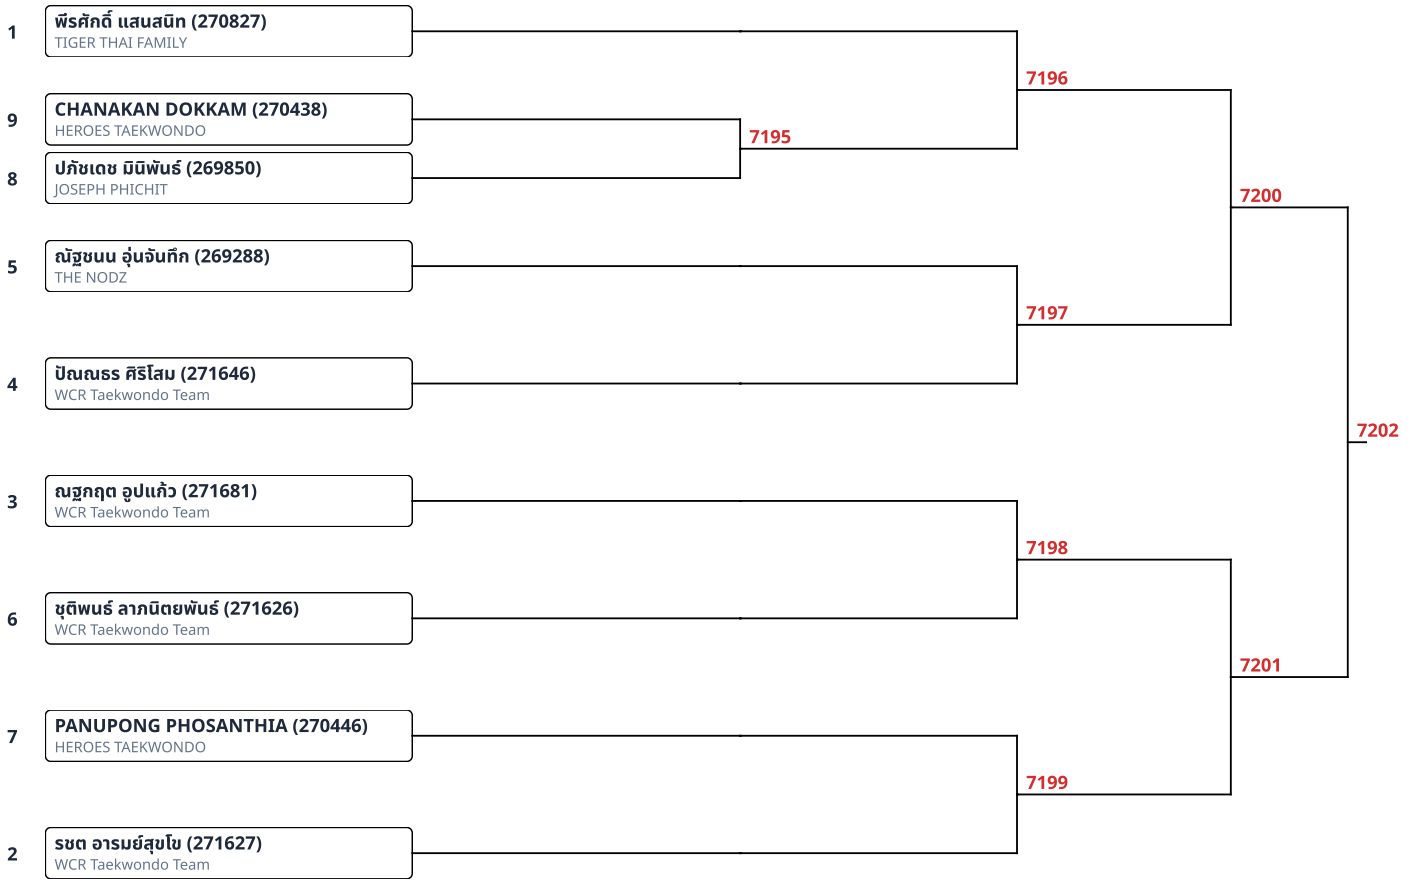

พุมเซเตี้ยว (G)Poom/Black Belt 15-17ปี ชาย (9)