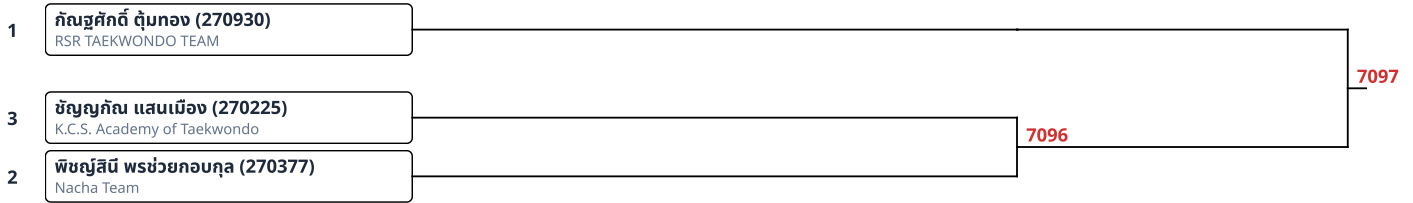

พุมเซ่คู่ผสม (B)Yellow Belt 11-12ปี คู่ผสม (1)

7032 1 Nuengtawan Wannapongbhakdee (271555), Golden Eagle Taekwondo ---- **WINNER by DEFAULT**

พุมเซ่คู่ผสม (B)Yellow Belt 5-6ปี คู่ผสม (1)

7008 1 นลินภัสร์ เกษมไขครนาวัฒน์ (271259), Nacha Team ---- **WINNER by DEFAULT**

พุมเซ่คู่ผสม (B)Yellow Belt 9-10ปี คู่ผสม (1)

7020 1 Nonnipit Piti (271369), Golden Eagle Taekwondo ---- **WINNER by DEFAULT**

พุมเซ่คู่ผสม (C)Green Belt 5-6ปี คู่ผสม (1)

7042 1 Wannuwat Kumlangngam (270621), Golden Eagle Taekwondo ---- **WINNER by DEFAULT**

พุมเซ่คู่ผสม (C)Green Belt 7-8ปี คู่ผสม (1)

7048 1 Nuengtawan Wannapongbhakdee (271349), Golden Eagle Taekwondo ---- **WINNER by DEFAULT**

พุมเซ่คู่ผสม (C)Green Belt 9-10ปี คู่ผสม (1)

7061 1 Nonnipit Piti (270854), Golden Eagle Taekwondo ---- **WINNER by DEFAULT**

พุมเซ่คู่ผสม (D)Blue Belt 11-12ปี คู่ผสม (3)

พุมเซ่คู่ผสม (D)Blue Belt 7-8ปี คู่ผสม (1)

7080 1 Thanakrit Siriwanlop (271366), Golden Eagle Taekwondo ---- **WINNER by DEFAULT**

พุมเซ่คู่ผสม (E)Brown Belt 11-12ปี คู่ผสม (1)

7111 1 กัญชวลักษณ์ ตุ่มทอง (270932), RSR TAEKWONDO TEAM ---- **WINNER by DEFAULT**