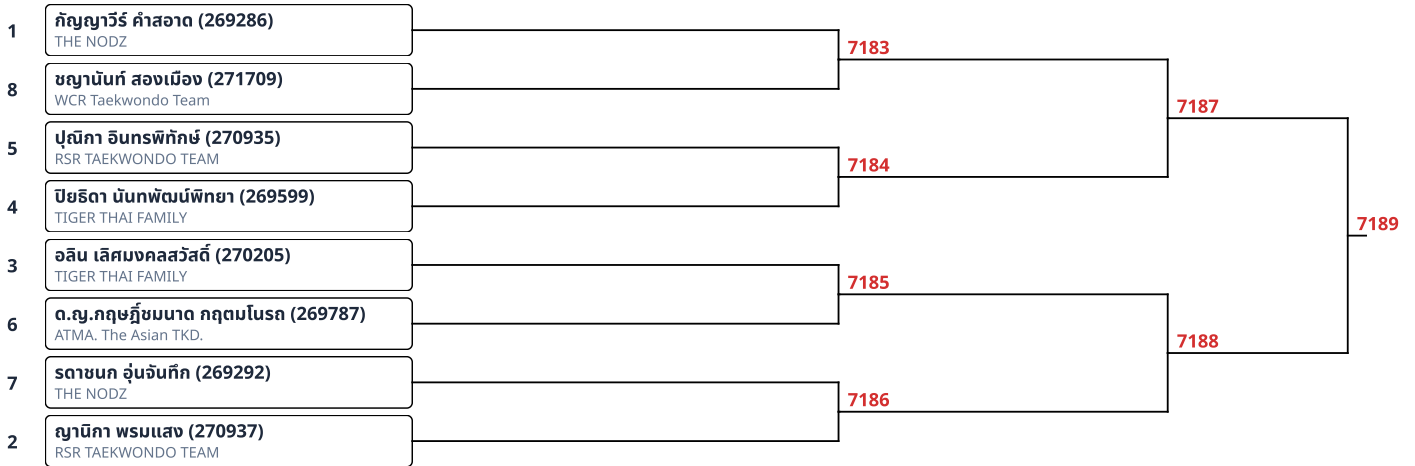

พุมเซเดี่ยว (F)Red Belt 9-10ปี หญิง (4)

พุมเซเดี่ยว (G)Poom/Black Belt 11-12ปี ชาย (7)

พุมเซเดี่ยว (G)Poom/Black Belt 11-12ปี หญิง (14)

พุมเซเดี่ยว (G)Poom/Black Belt 12-14ปี ชาย (7)

พุมเซเดี่ยว (G)Poom/Black Belt 12-14ปี หญิง (8)