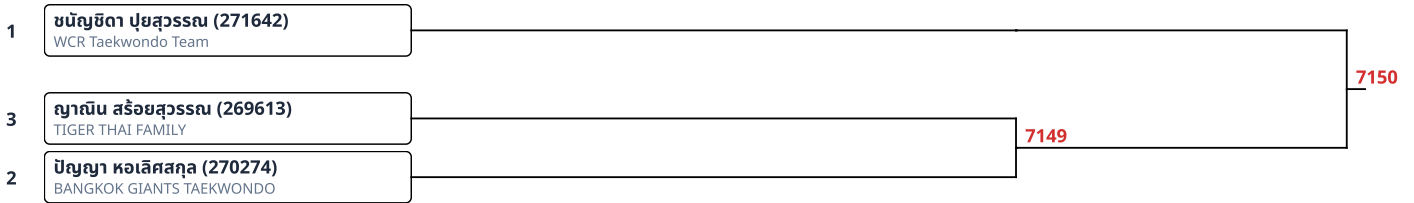

พุมเซ่คู่ผสม (E)Brown Belt 7-8ปี คู่ผสม (1)

7104 1 Kanda Kullertprasert (270657), Golden Eagle Taekwondo ---- WINNER by DEFAULT

พุมเซ่คู่ผสม (F)Red Belt 11-12ปี คู่ผสม (1)

7127 1 ปญจธรมั ภัทรกิจพิบูลย์ (270215), TIGER THAI FAMILY ---- WINNER by DEFAULT

พุมเซ่คู่ผสม (G)Poom/Black Belt 11-12ปี คู่ผสม (3)