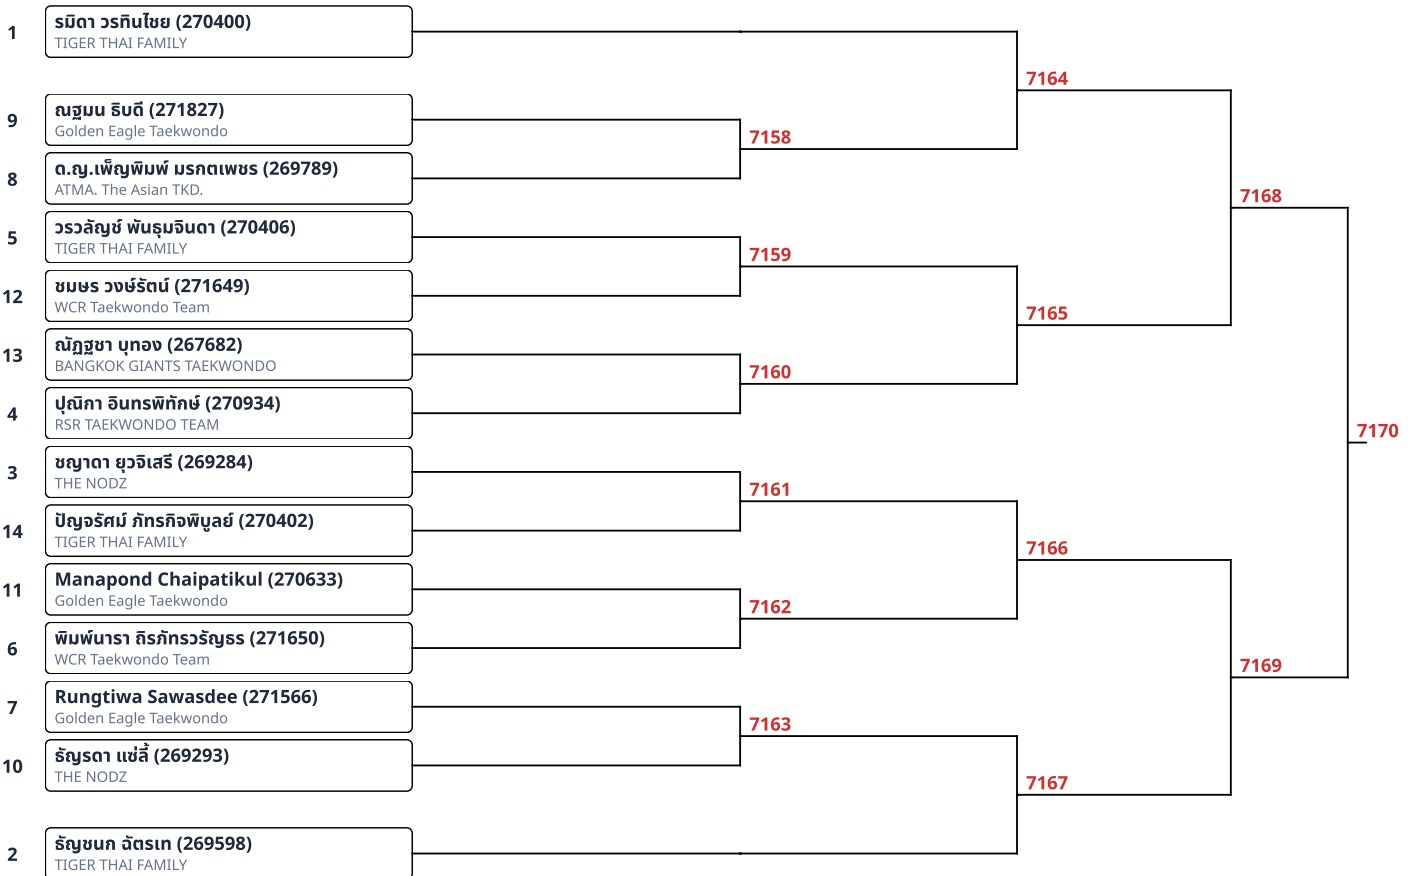

พุมเซเดี่ยว (G)Poom/Black Belt 11-12ปี หญิง (14)