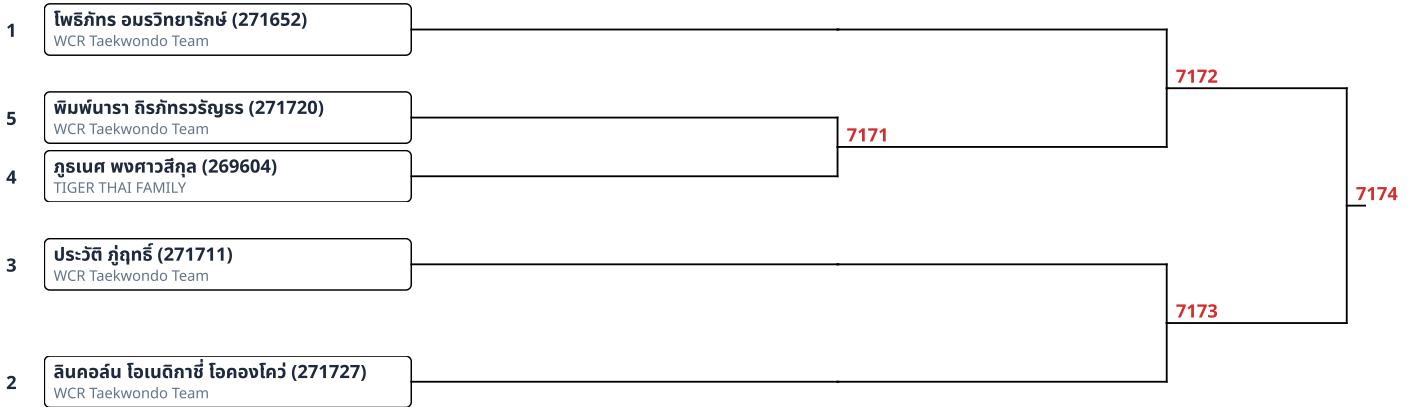

พุมเซ่คู่ผสม (G)Poom/Black Belt 12-14ปี คู่ผสม (5)