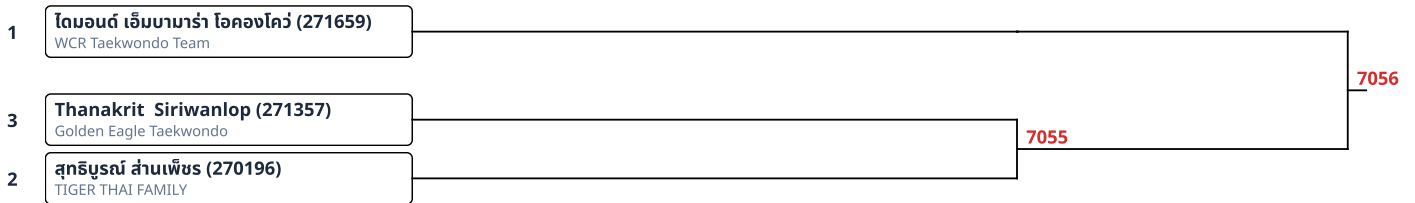

พุมเซทีม(3) (C)Green Belt 7-8ปี ทีมชาย (3)

พุมเซทีม(3) (C)Green Belt 9-10ปี ทีมชาย (1)

7065 1 Charlekewin Chainapawet (271891), Golden Eagle Taekwondo ---- WINNER by DEFAULT

พุมเซทีม(3) (C)Green Belt 9-10ปี ทีมหญิง (1)

7066 1 ธนดา สุวรรณศรี (269710), TIGER THAI FAMILY ---- WINNER by DEFAULT