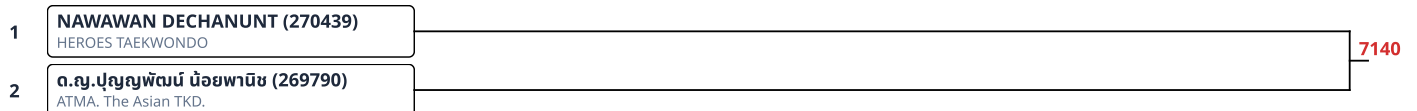

พุมเซเดี่ยว (G)Poom/Black Belt 7-8ปี หญิง (2)