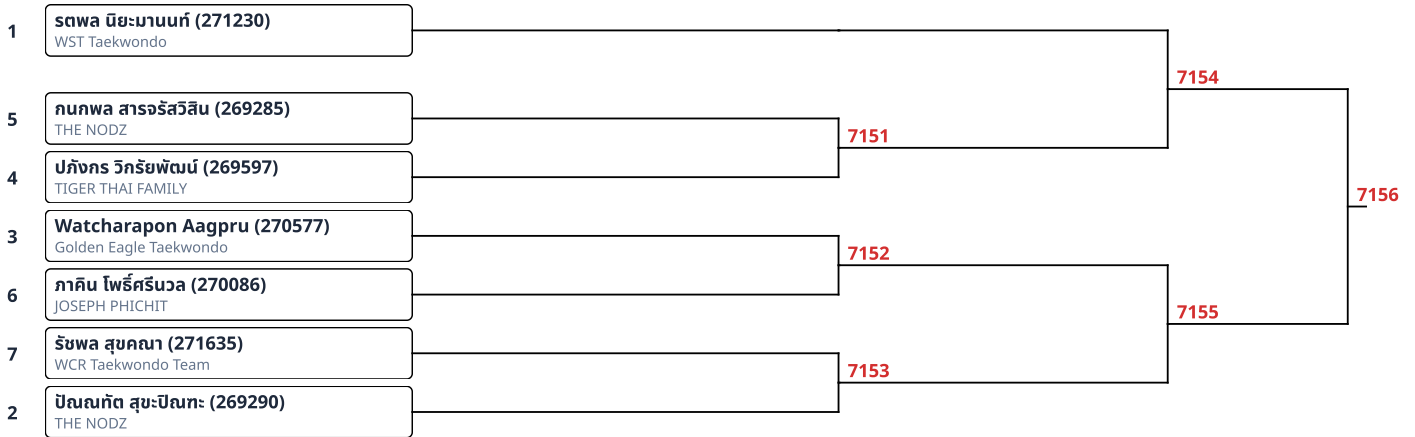

พุมเซเดี่ยว (G)Poom/Black Belt 11-12ปี ชาย (7)