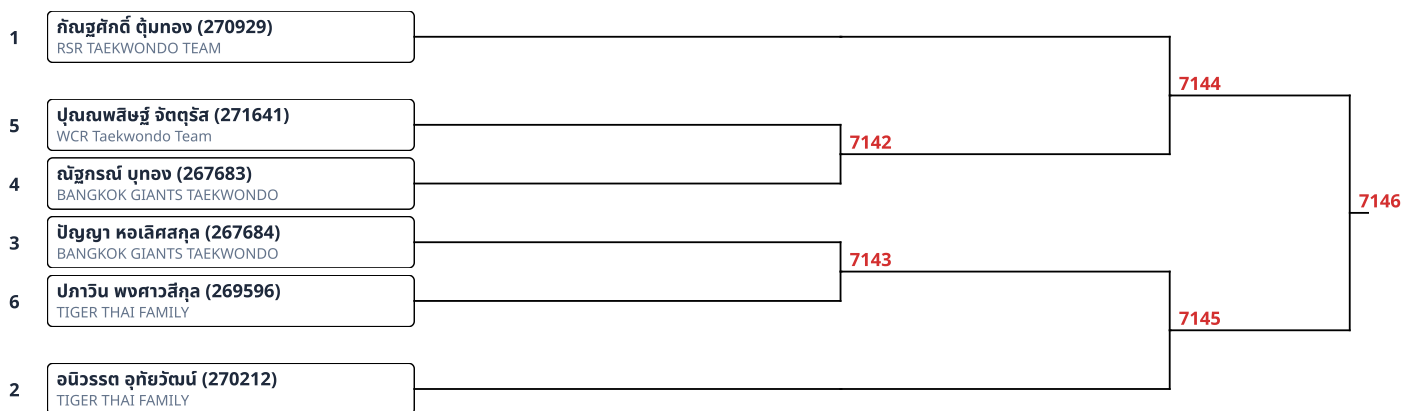

พุมเซเตี้ยว (G)Poom/Black Belt 15-17ปี ชาย (9)

พุมเซเดี่ยว (G)Poom/Black Belt 15-17ปี หญิง (10)

พุมเซเดี่ยว (G)Poom/Black Belt 7-8ปี หญิง (2)

พุมเซเดี่ยว (G)Poom/Black Belt 9-10ปี ชาย (6)

พุมเซเดี่ยว (G)Poom/Black Belt 9-10ปี หญิง (3)