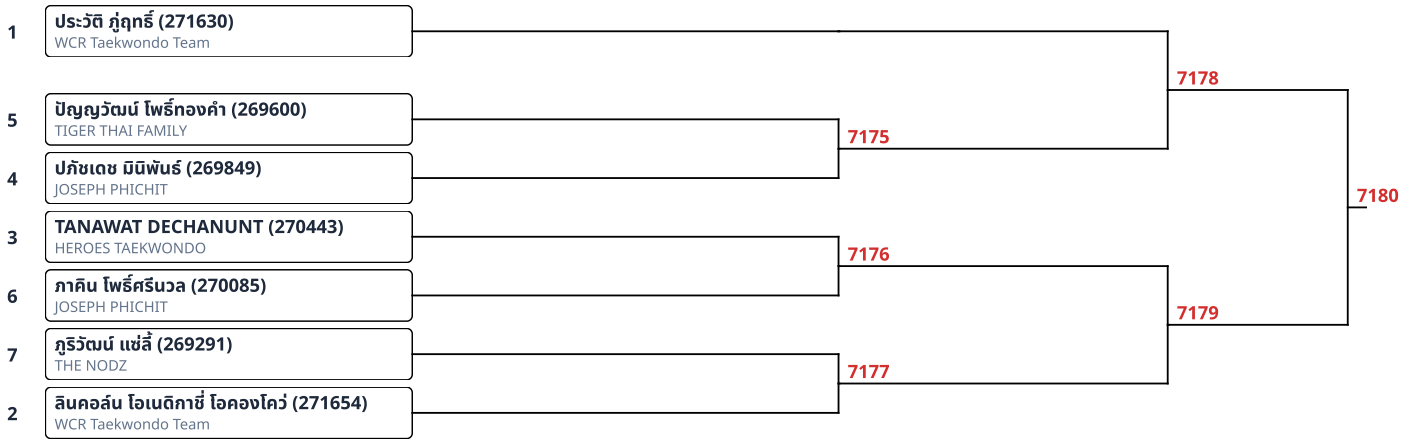

พุมเซเดี่ยว (F)Red Belt 9-10ปี หญิง (4)

พุมเซเดี่ยว (G)Poom/Black Belt 11-12ปี ชาย (7)

พุมเซเดี่ยว (G)Poom/Black Belt 11-12ปี หญิง (14)

พุมเซเดี่ยว (G)Poom/Black Belt 12-14ปี ชาย (7)

พุมเซเดี่ยว (G)Poom/Black Belt 12-14ปี หญิง (8)