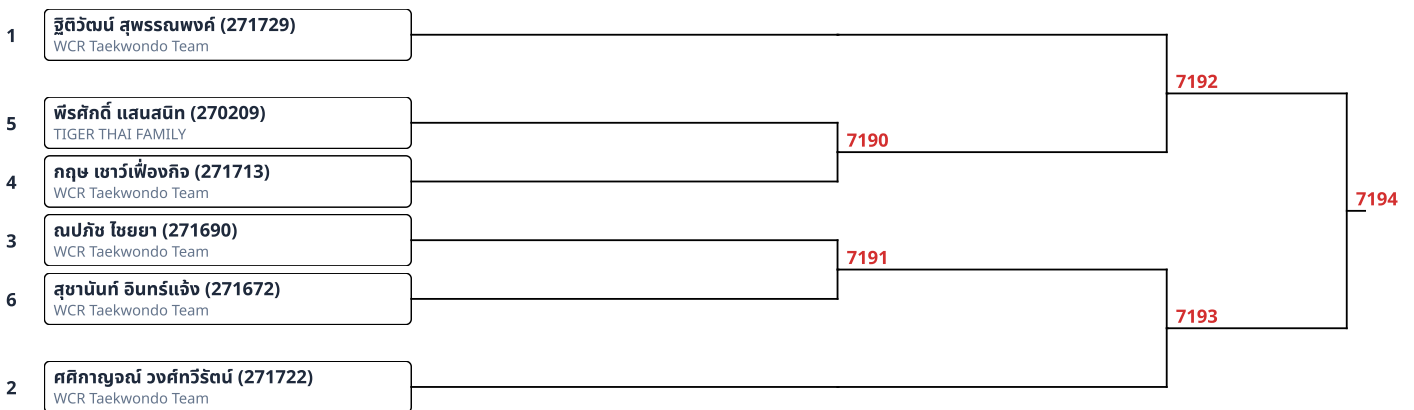

พุมเซ่คู่ผสม (G)Poom/Black Belt 15-17ปี คู่ผสม (6)