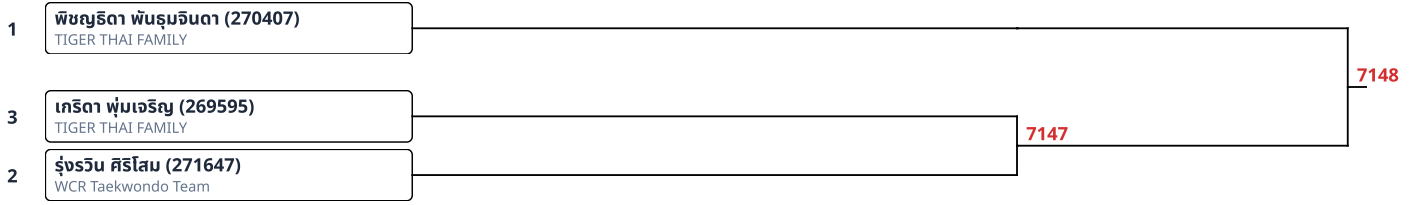

พุมเซเตี้ยว (G)Poom/Black Belt 15-17ปี ชาย (9)

พุมเซเดี่ยว (G)Poom/Black Belt 15-17ปี หญิง (10)

พุมเซเดี่ยว (G)Poom/Black Belt 7-8ปี หญิง (2)

พุมเซเดี่ยว (G)Poom/Black Belt 9-10ปี ชาย (6)

พุมเซเดี่ยว (G)Poom/Black Belt 9-10ปี หญิง (3)