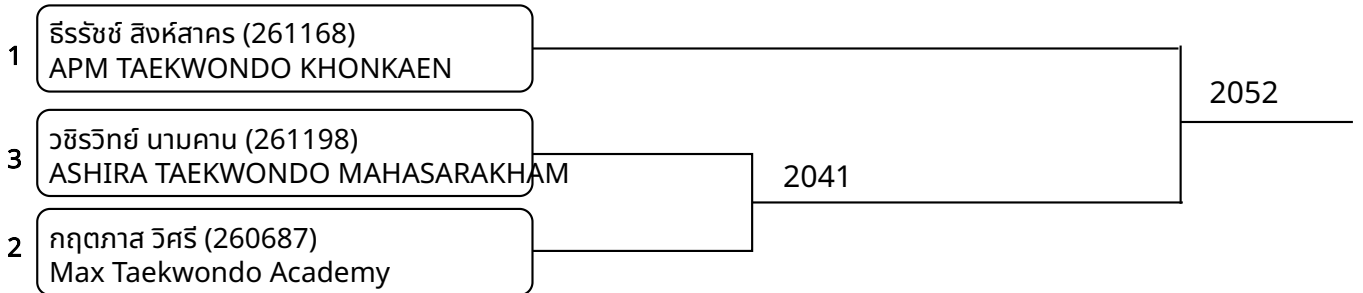

ต่อสู้ B 7-8ปี ชาย 20-22kg (entries: 4)

2026-02-15

ต่อสู้ B 7-8ปี ชาย 22-24kg (entries: 6)

ต่อสู้ B 7-8ปี ชาย 30-34kg (entries: 3)

ต่อสู้ B 7-8ปี หญิง -20kg (entries: 5)

2026-02-15

ต่อสู้ B 7-8ปี หญิง 20-22kg (entries: 3)