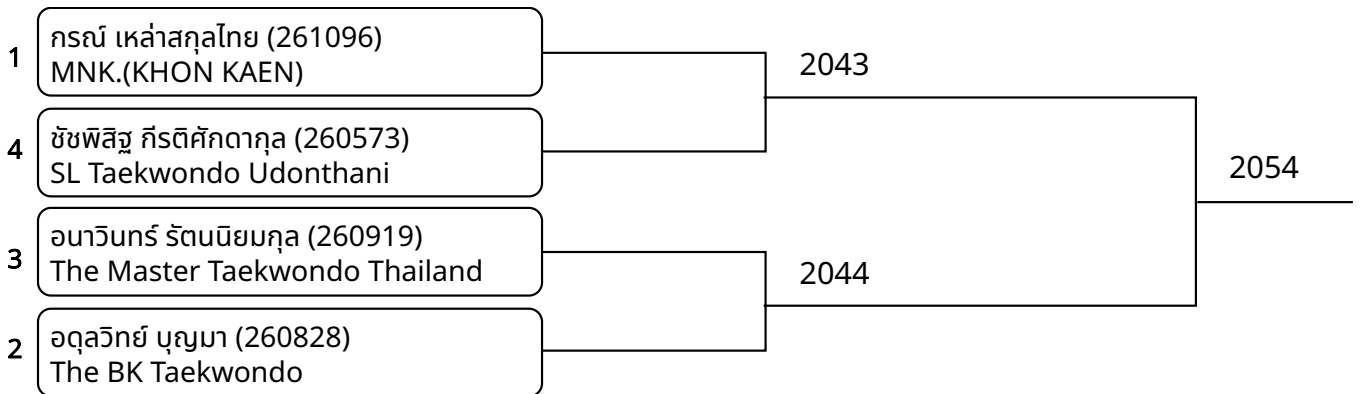

kyorugi A 15-17yrs male 59-63kg (entries: 5)

kyorugi A 15-17yrs male 63-68kg (entries: 4)

2026-02-15

kyorugi A 15-17yrs male 68-73kg (entries: 3)

ต่อสู้ B 5-6ปี หญิง -18kg (entries: 2)

ต่อสู้ B 7-8ปี ชาย -20kg (entries: 4)