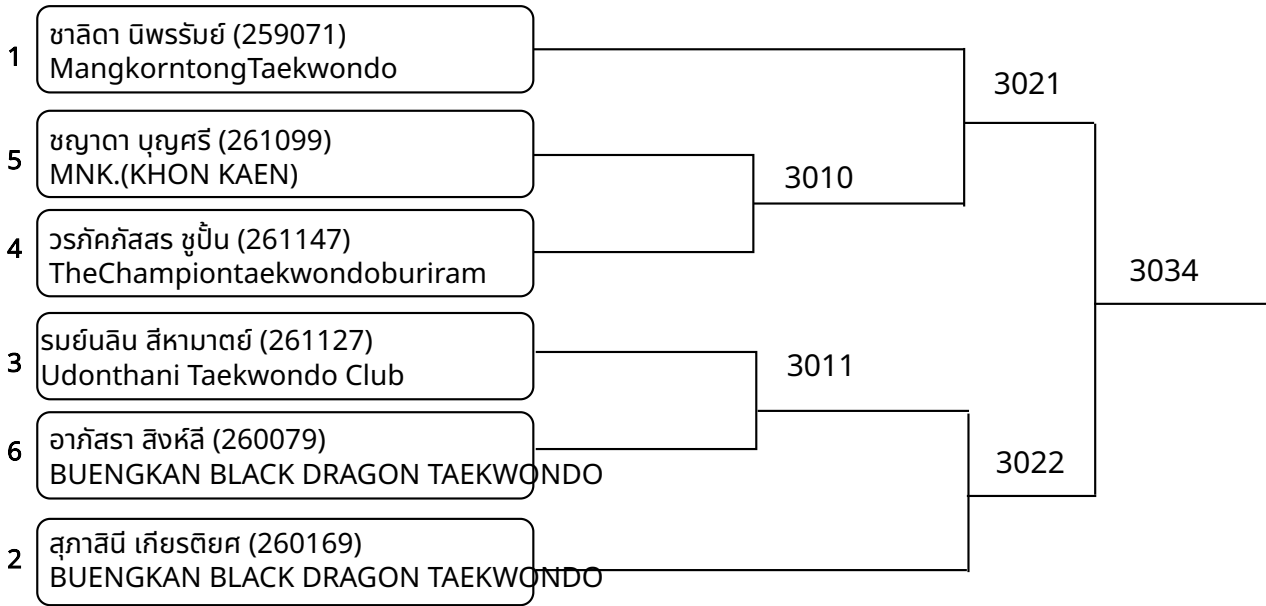

ต่อสู้เกราะไฟฟ้า B 9-10ปี หญิง -23kg (entries: 6)