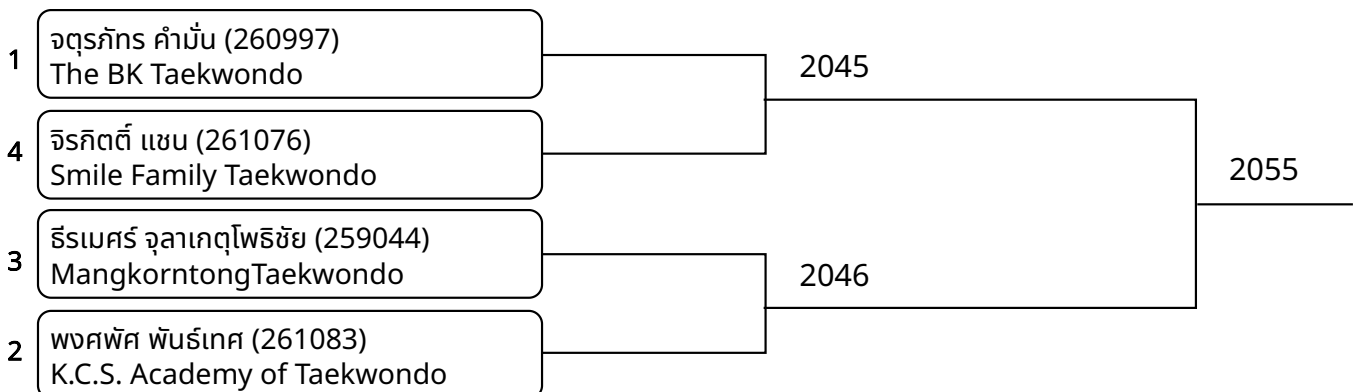

ต่อสู้ B 7-8ปี ชาย 20-22kg (entries: 4)