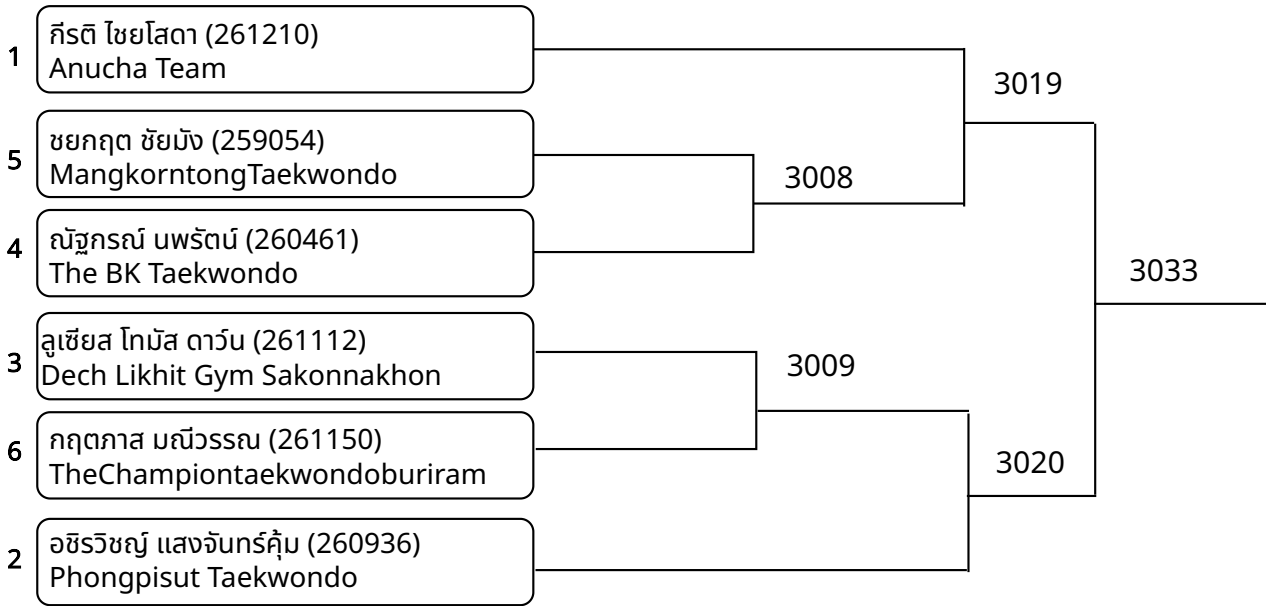

ต่อสู้กระโปก้า B 9-10ปี ชาย 25-27kg (entries: 6)