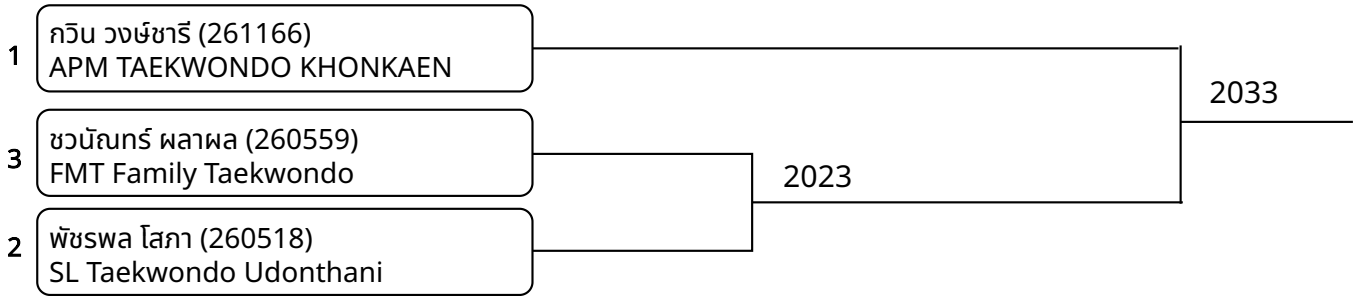

ต่อสู้เกราะไฟฟ้า A 11-12ปี ชาย 25-28kg (entries: 3)