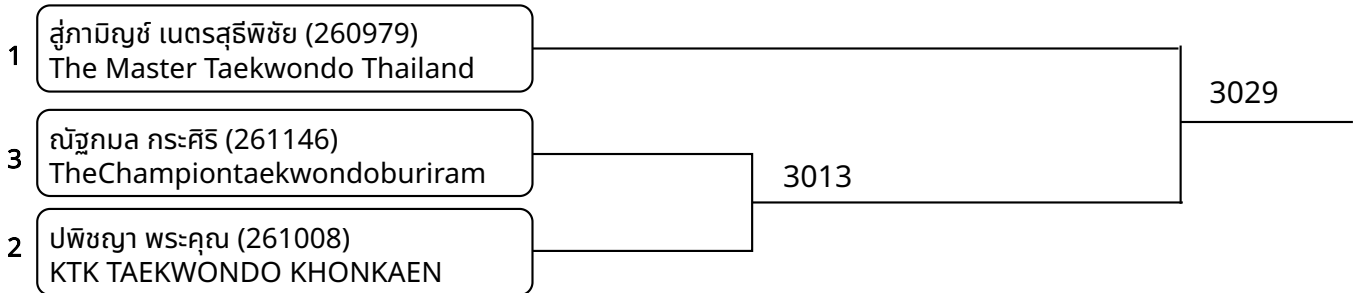

ต่อสู้เกราะไฟฟ้า B 9-10ปี หญิง 23-25kg (entries: 3)