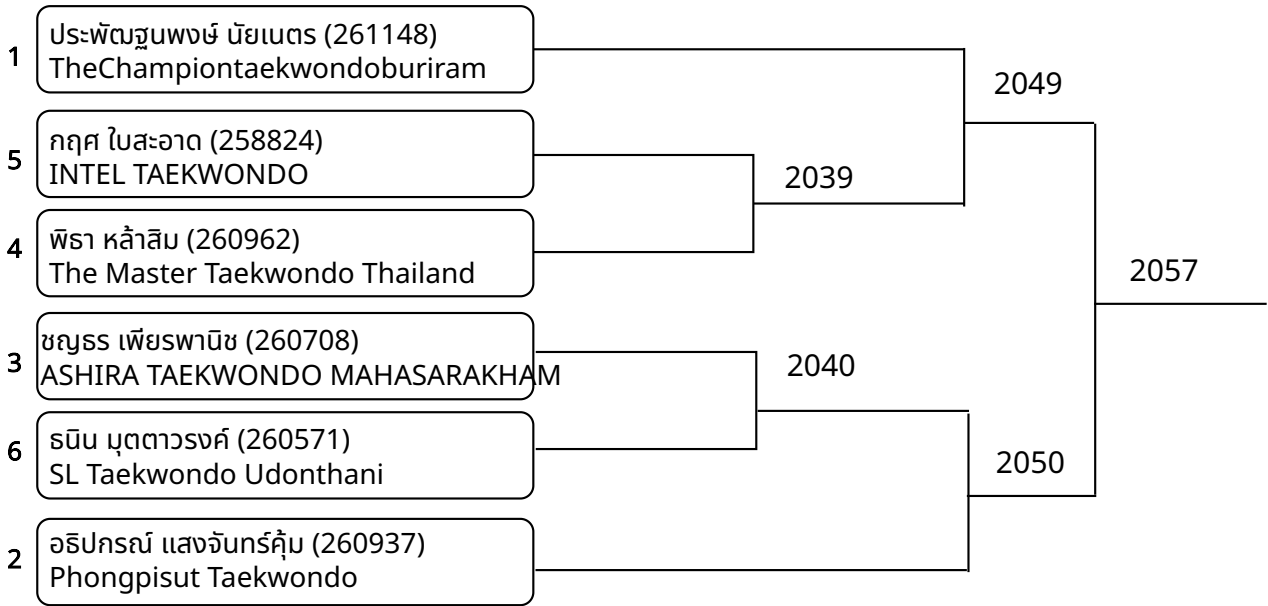

2026-02-15

ต่อสู้ B 7-8ปี ชาย 22-24kg (entries: 6)