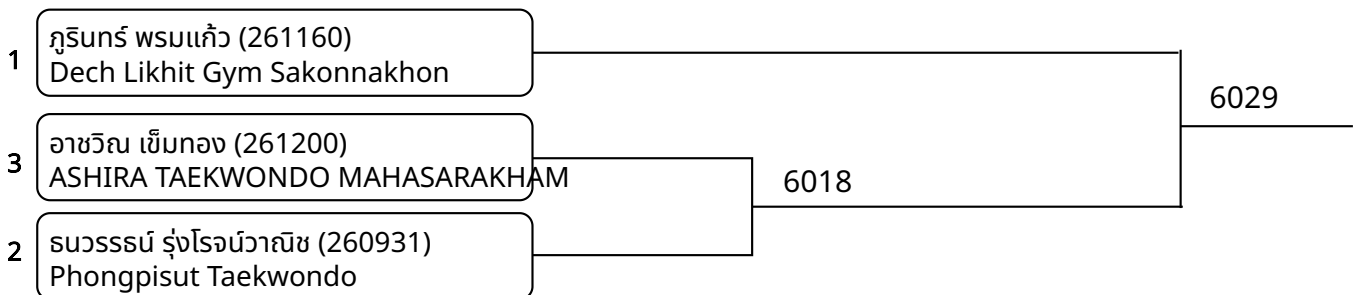

ต่อสู้ C 7-8ปี ชาย 20-22kg G1 (entries: 3)