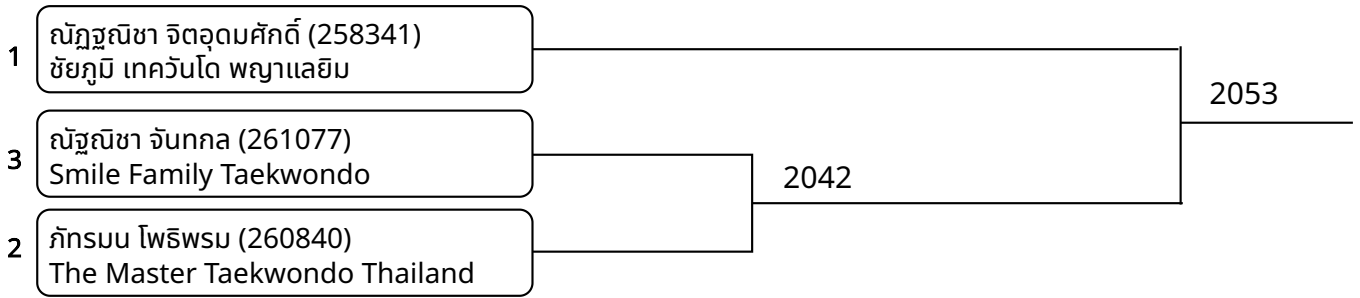

ต่อสู้ B 7-8ปี ชาย 20-22kg (entries: 4)

2026-02-15

ต่อสู้ B 7-8ปี ชาย 22-24kg (entries: 6)

ต่อสู้ B 7-8ปี ชาย 30-34kg (entries: 3)

ต่อสู้ B 7-8ปี หญิง -20kg (entries: 5)

2026-02-15

ต่อสู้ B 7-8ปี หญิง 20-22kg (entries: 3)