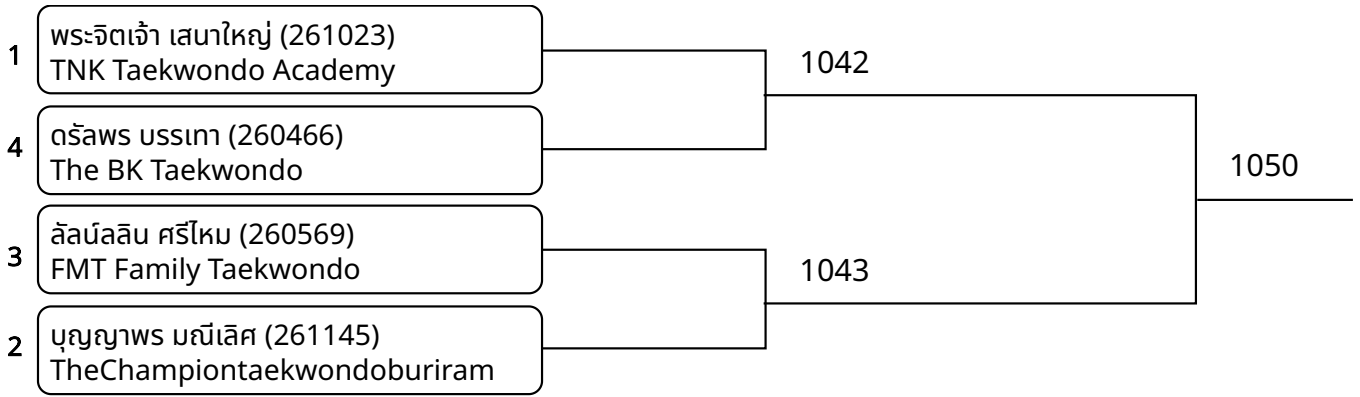

ต่อสู้กระโปก้า A 9-10ปี หญิง 29-32kg (entries: 4)

kyorugi A 12-14yrs female 47-51kg (entries: 3)

1	สุวิสาห์ หวัดแทน (261293) TIGER THAI TAECHWU	2007
3	อรุณ่า พรรณะ (261295) SL Taekwondo	
2	ชฎาพร จักรสาร (261294) Supakorn Taekwondo	

kyorugi A 12-14yrs female 51-55kg (entries: 2)

1	กมลพรรณชัช ศุภพฤกษ์สกุล (261296) Mangkorntong Taekwondo Buriram	2002
2	วณิตา นาคศิริศิล (261297) Supakorn Taekwondo	

kyorugi A 12-14yrs female 59kg+ (entries: 2)

1	ลภัสรดา บัญชรินทร์พรย์ (261298) KCS Academy Of Taekwondo	2003
2	ญาณภัทร ธีญญชาติกุล (261299) The Best Fighter	

kyorugi A 12-14yrs male 49-53kg (entries: 2)

1	ธนธิป ชัยสม (261274) FMT Family Taekwondo	2004
2	อภิเชษฐ์ สุวอ (261275) Dechlikhit Taekwondo Sakonnakhon	

kyorugi A 12-14yrs male 53-57kg (entries: 2)

1	วริทธิ์นันท์ โคนพวัฒน์ (261276) KCS Academy Of Taekwondo	2005
2	โรนีส นริญ คุชณี (261205) ASHIRA TAEKWONDO MAHASARAKHAM	

kyorugi A 12-14yrs male 65kg+ (entries: 2)

1	เมธัส สวัสดิ์โยธิน (261278) KCS Academy Of Taekwondo	2006
2	โยธิน ศรีบุรินทร์ (261279) RSR Taekwondo Team