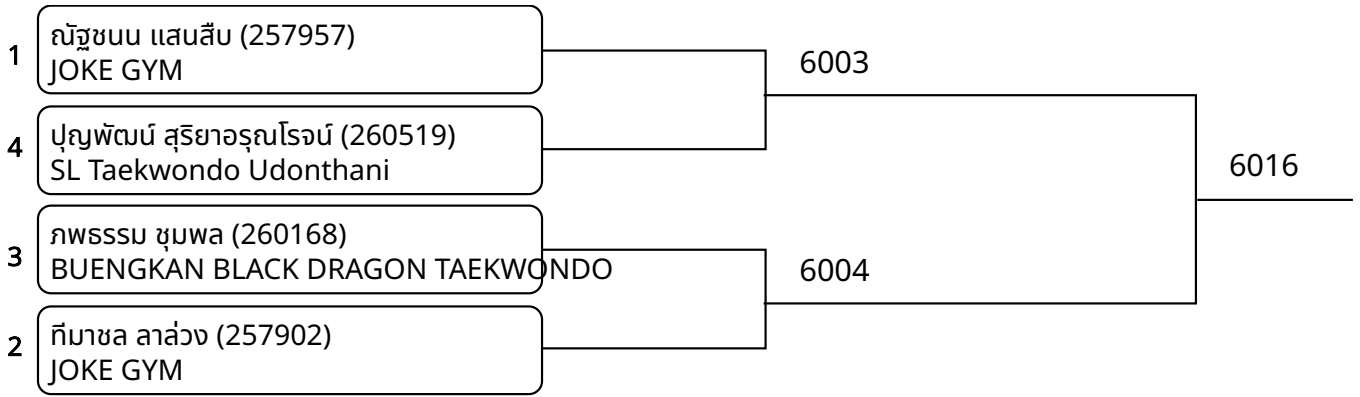

2026-02-15

ต่อสู้ C 5-6ปี ชาย 18-20kg (entries: 4)