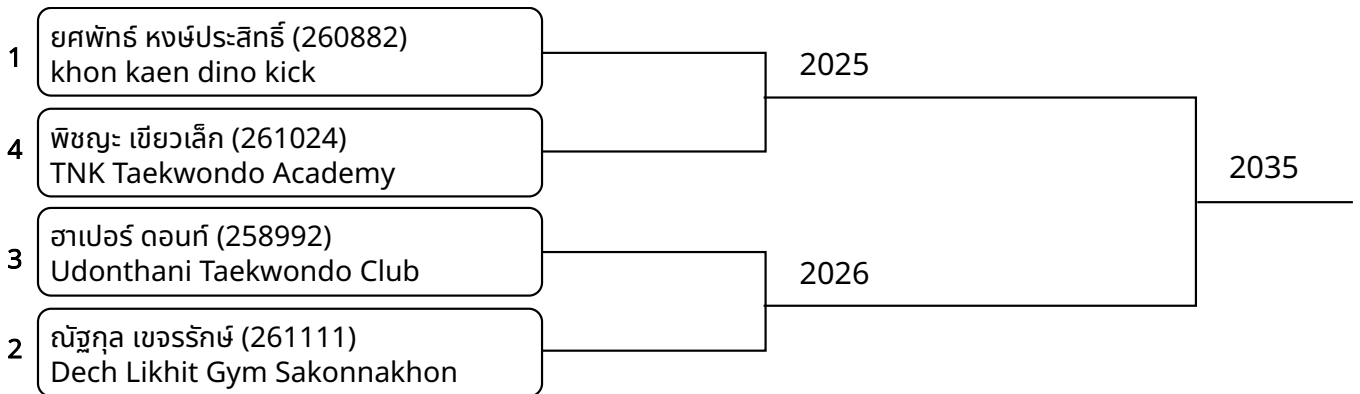

ต่อสู้เกราะไฟฟ้า A 11-12ปี ชาย 28-31kg (entries: 4)