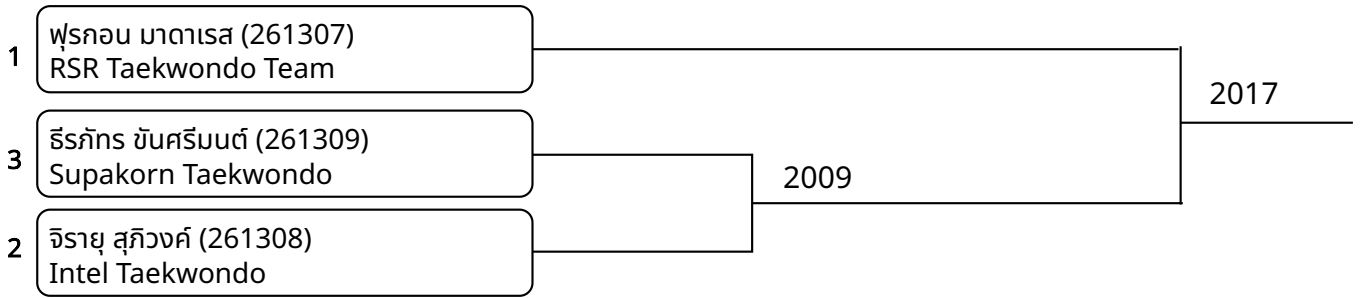

2026-02-15

kyorugi A 15-17yrs male 51-55kg (entries: 3)