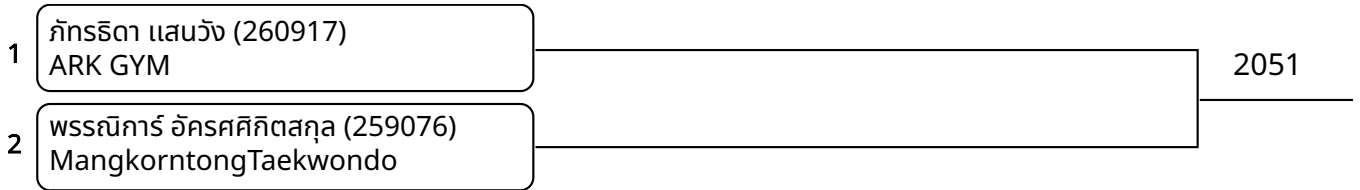

kyorugi A 15-17yrs male 59-63kg (entries: 5)

kyorugi A 15-17yrs male 63-68kg (entries: 4)

2026-02-15

kyorugi A 15-17yrs male 68-73kg (entries: 3)

ต่อสู้ B 5-6ปี หญิง -18kg (entries: 2)

ต่อสู้ B 7-8ปี ชาย -20kg (entries: 4)