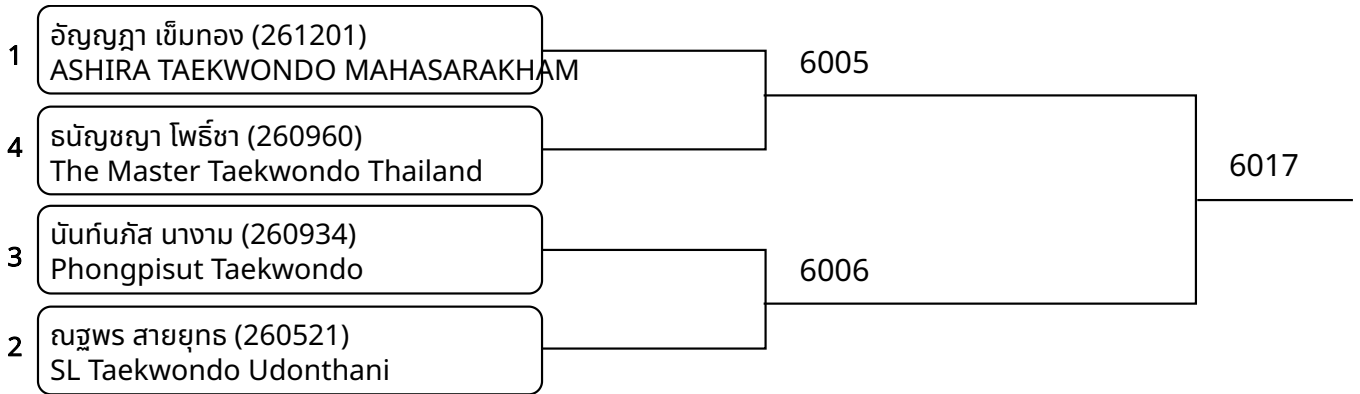

ต่อสู้ C 5-6ปี หญิง -18kg (entries: 4)