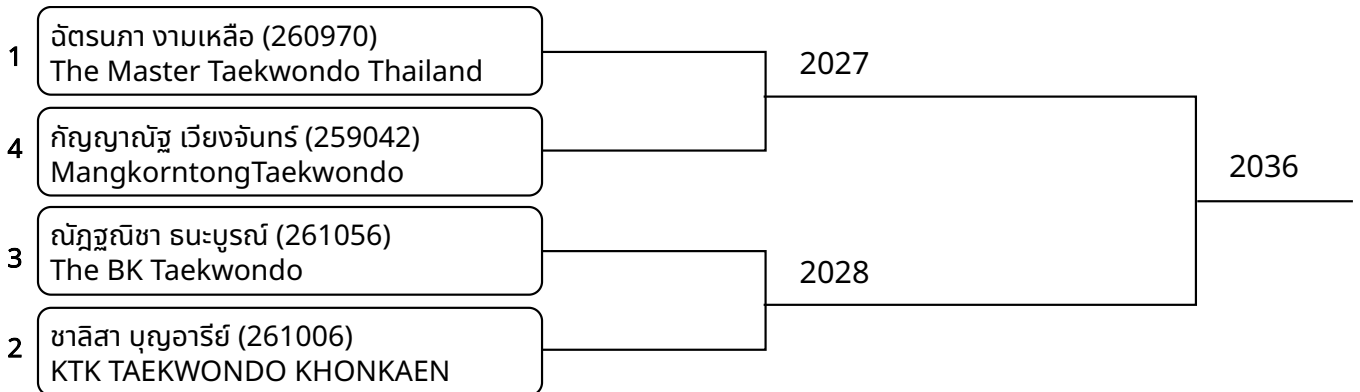

ต่อสู้เกราะไฟฟ้า A 11-12ปี หญิง 42-46kg (entries: 4)