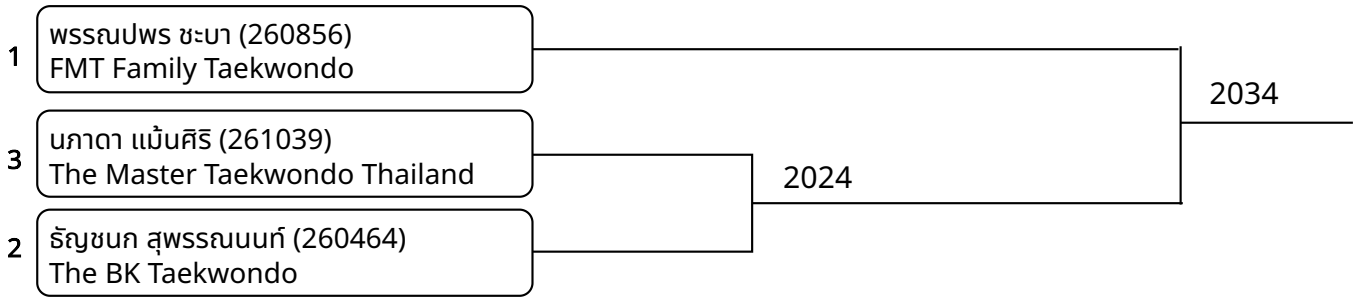

2026-02-15

ต่อสู้เกราะไฟฟ้า A 11-12ปี หญิง 28-31kg (entries: 3)