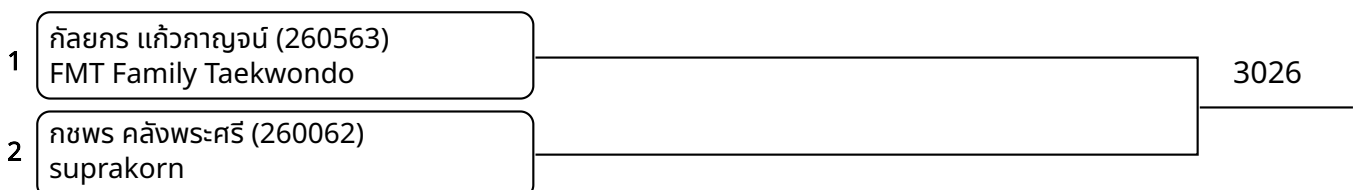

ต่อสู้เกราะไฟฟ้า B 9-10ปี หญิง 27-29kg (entries: 2)