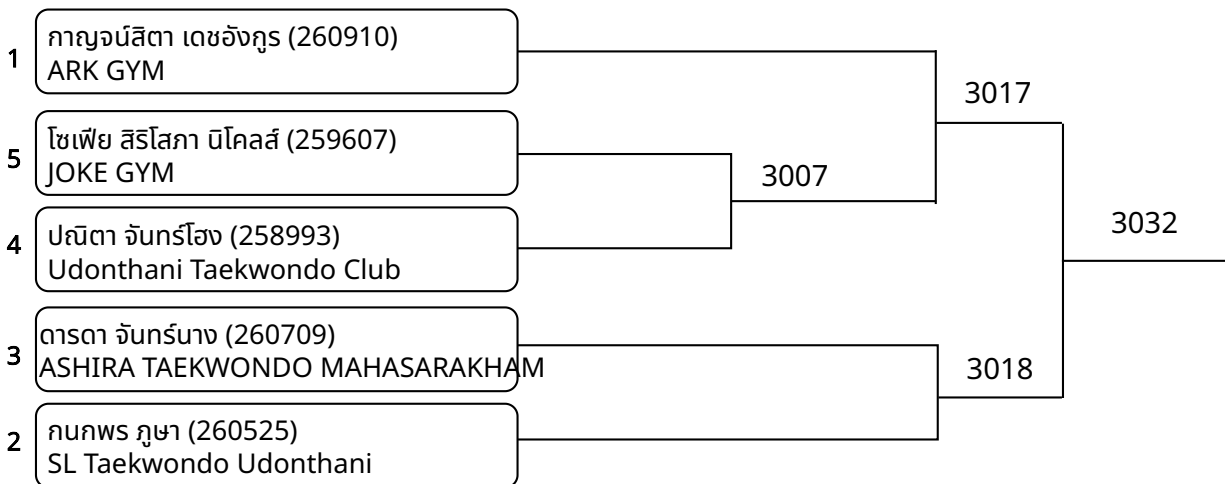

ต่อสู้เกราะไฟฟ้า B 9-10ปี หญิง 25-27kg (entries: 5)