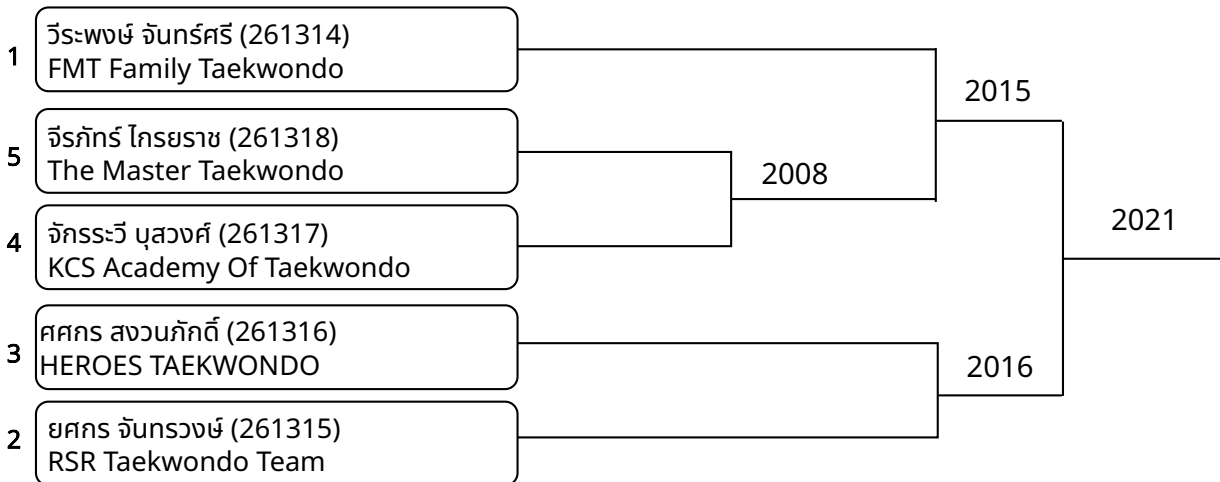

kyorugi A 15-17yrs male 59-63kg (entries: 5)