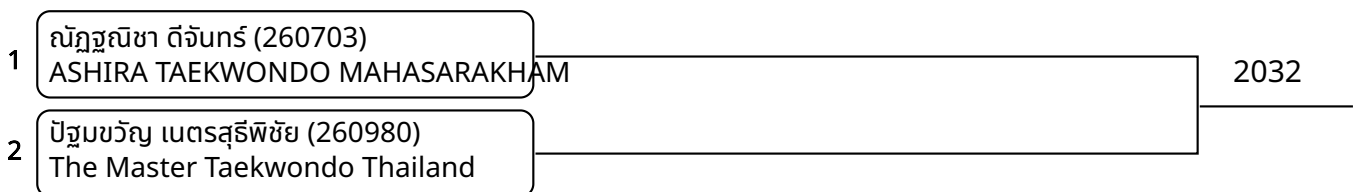

ต่อสู้เกราะไฟฟ้า A 11-12ปี ชาย 25-28kg (entries: 3)

ต่อสู้เกราะไฟฟ้า A 11-12ปี ชาย 28-31kg (entries: 4)

ต่อสู้เกราะไฟฟ้า A 11-12ปี ชาย 38-42kg (entries: 2)

ต่อสู้เกราะไฟฟ้า A 11-12ปี หญิง 25-28kg (entries: 2)