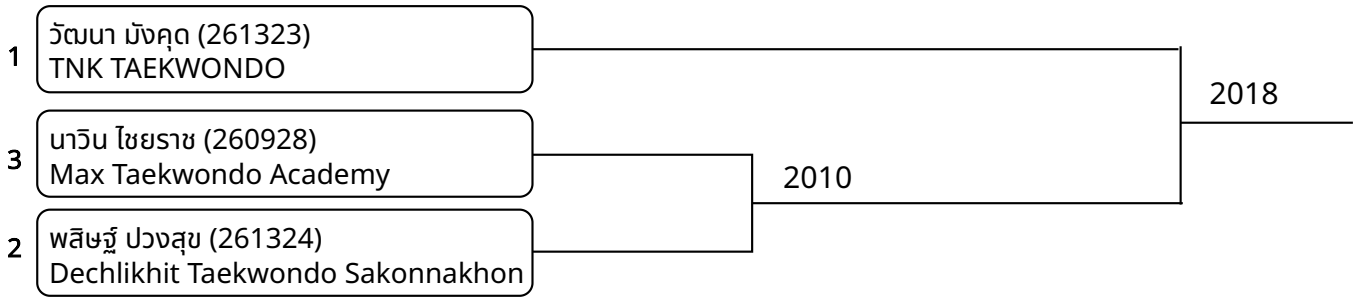

kyorugi A 15-17yrs male 59-63kg (entries: 5)

kyorugi A 15-17yrs male 63-68kg (entries: 4)

2026-02-15

kyorugi A 15-17yrs male 68-73kg (entries: 3)

ต่อสู้ B 5-6ปี หญิง -18kg (entries: 2)

ต่อสู้ B 7-8ปี ชาย -20kg (entries: 4)