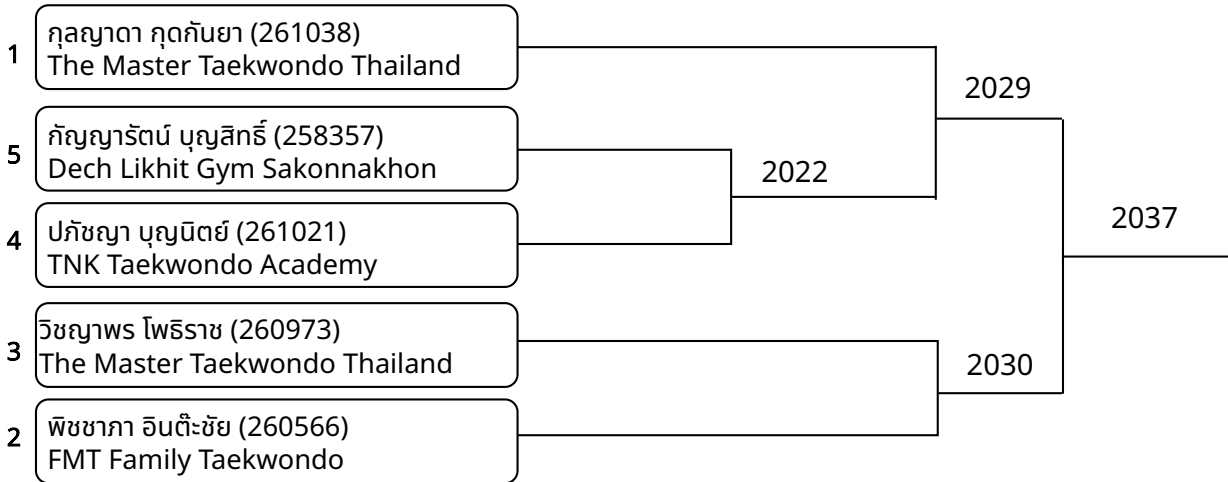

ต่อสู้เกราะไฟฟ้า A 11-12ปี หญิง 31-34kg (entries: 5)