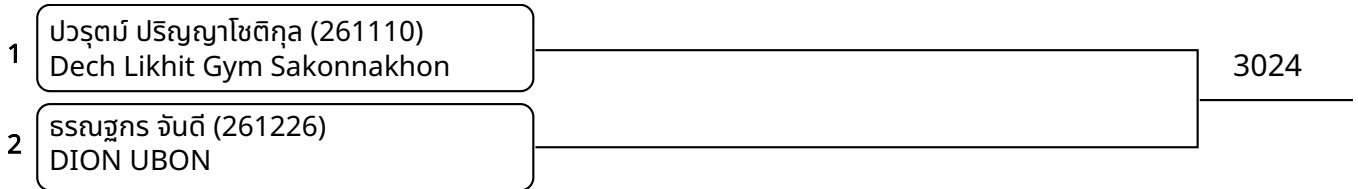

ต่อสู้กระโปก้า B 9-10ปี ชาย 27-29kg (entries: 2)