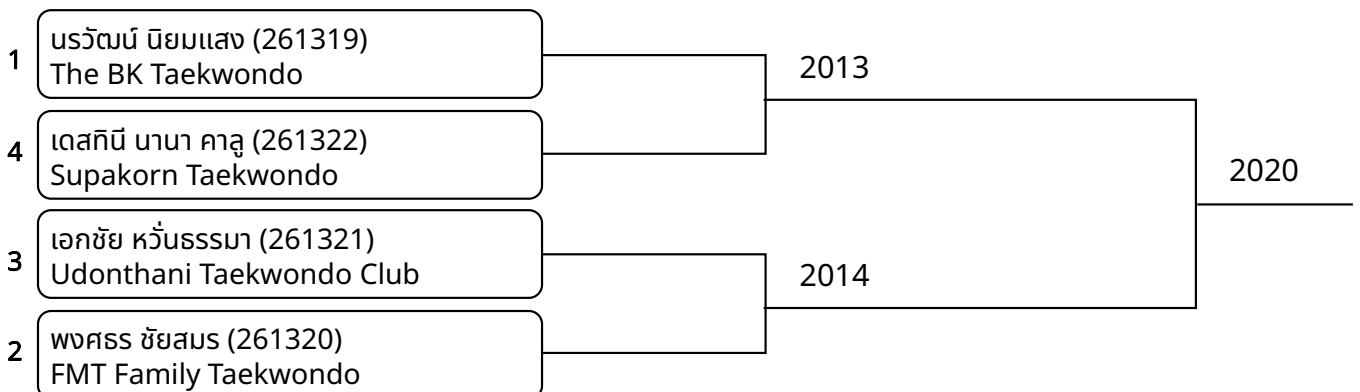

kyorugi A 15-17yrs male 63-68kg (entries: 4)