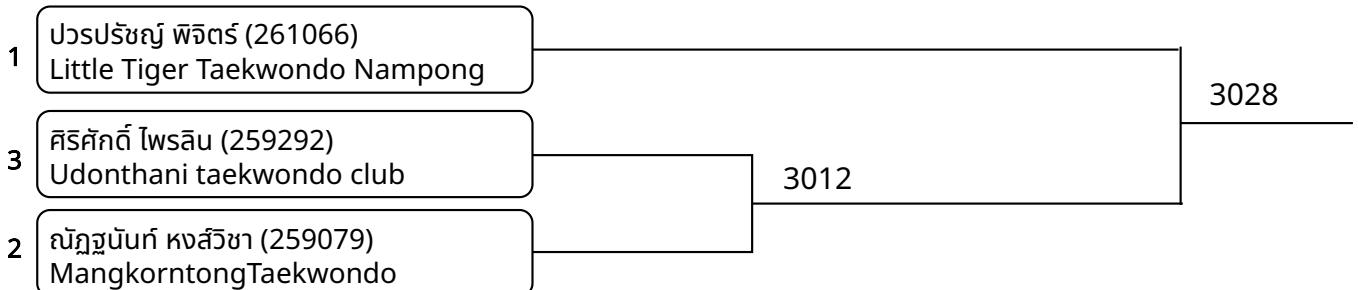

ต่อสู้กระโปก้า B 9-10ปี ชาย 29-32kg (entries: 3)