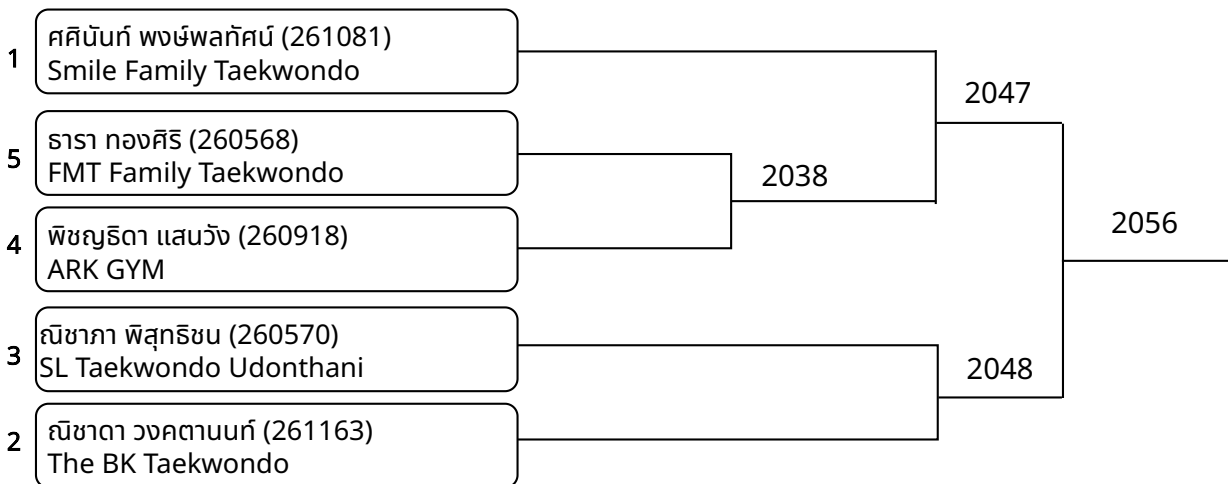

ต่อสู้ B 7-8ปี ชาย 20-22kg (entries: 4)

2026-02-15

ต่อสู้ B 7-8ปี ชาย 22-24kg (entries: 6)

ต่อสู้ B 7-8ปี ชาย 30-34kg (entries: 3)

ต่อสู้ B 7-8ปี หญิง -20kg (entries: 5)

2026-02-15

ต่อสู้ B 7-8ปี หญิง 20-22kg (entries: 3)