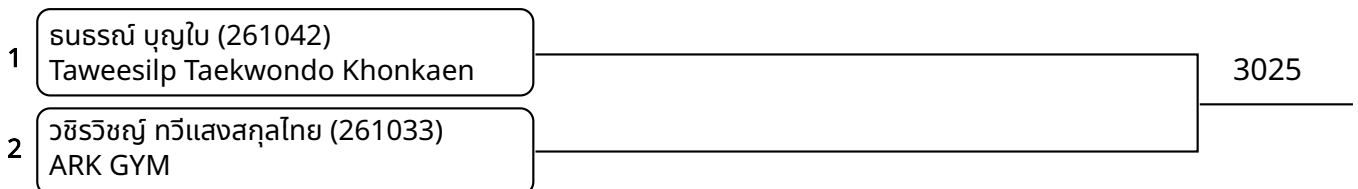

ต่อสู้กระโปก้า B 9-10ปี ชาย 25-27kg (entries: 6)

ต่อสู้กระโปก้า B 9-10ปี ชาย 27-29kg (entries: 2)

ต่อสู้กระโปก้า B 9-10ปี ชาย 29-32kg (entries: 3)

ต่อสู้กระโปก้า B 9-10ปี ชาย 36-40kg (entries: 2)

ต่อสู้เกราะไฟฟ้า B 9-10ปี หญิง -23kg (entries: 6)