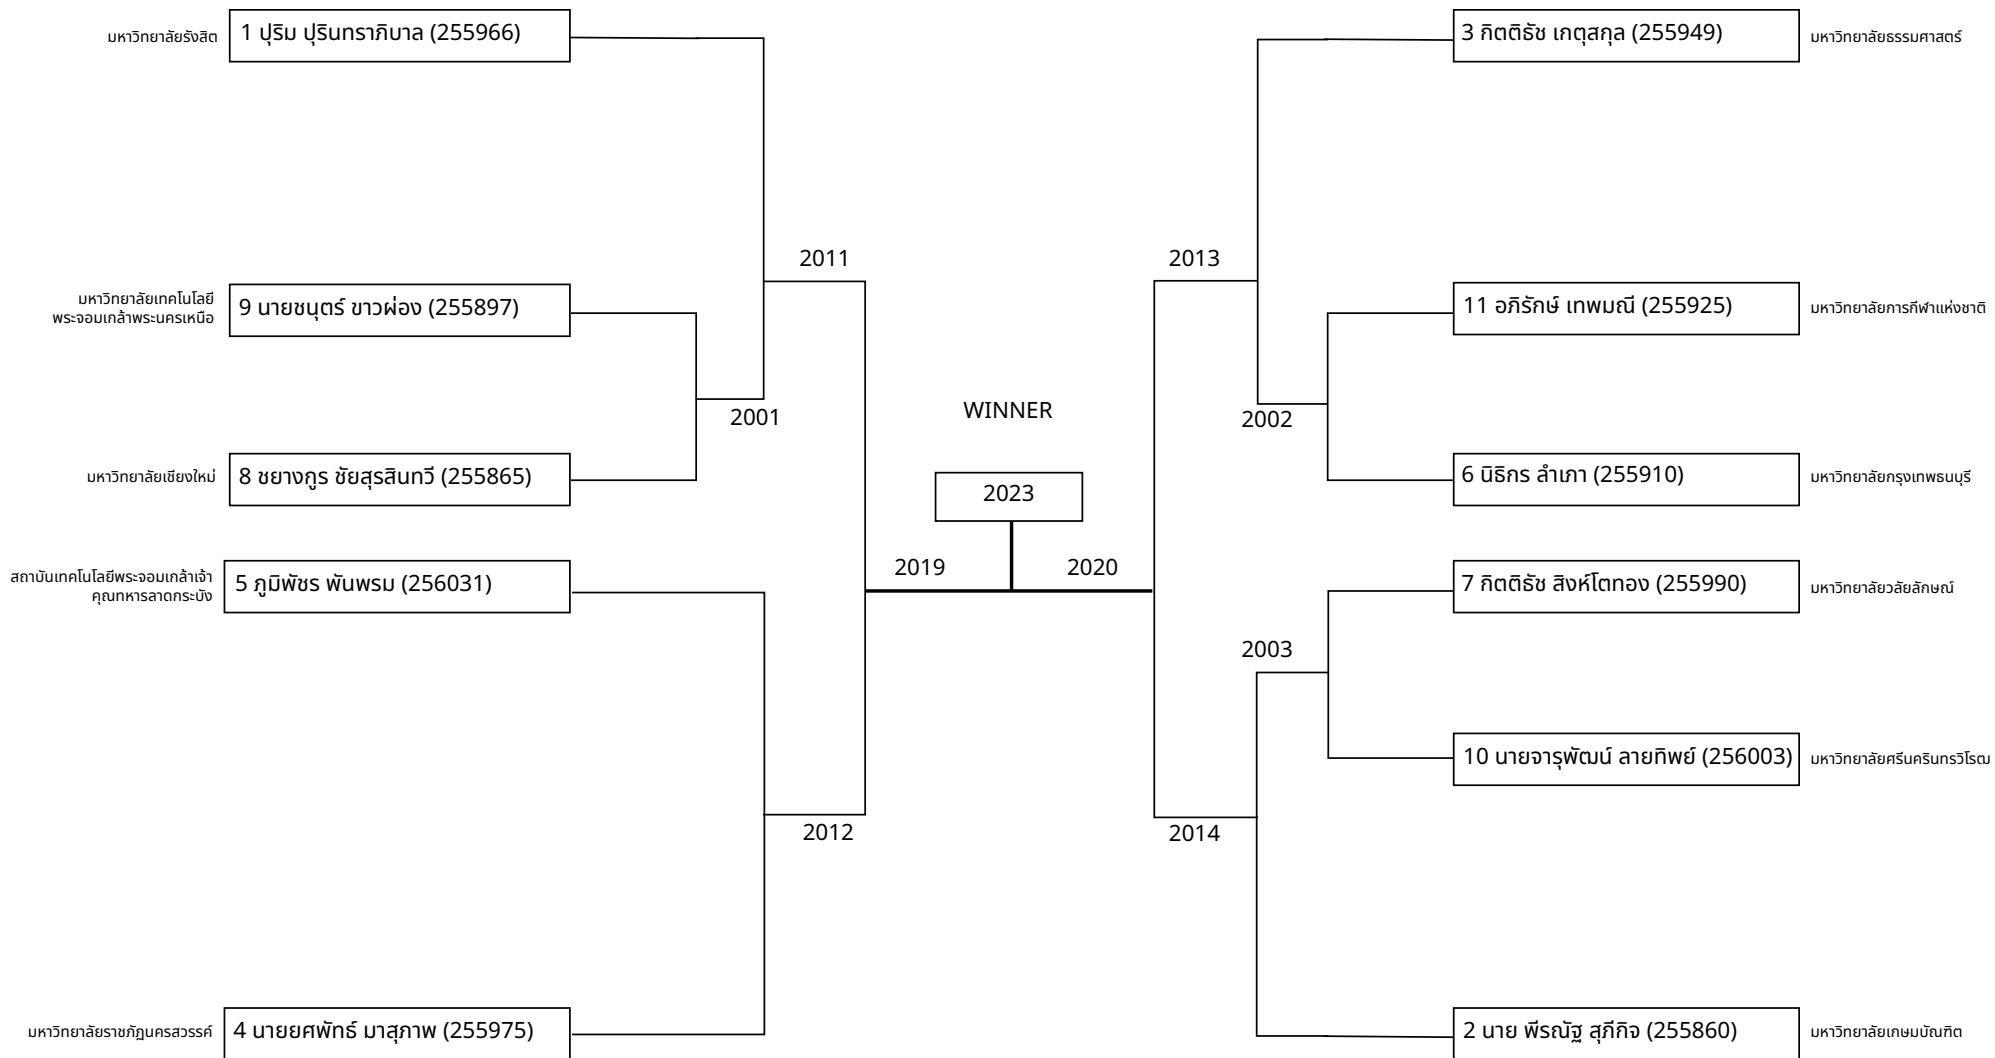

การแข่งขันกีฬามหาวิทยาลัยแห่งประเทศไทย ครั้งที่ 51 "อินทนิลเกมส์" กีฬาฮอกกีโด
ต่อสู้อุปคผลชาย รุ่น C น้ำหนักเกิน 60 กก. น้ำหนักไม่เกิน 65 กก.

R16	R8	SF	FINAL	SF	R8	R16	
							2026-01-17