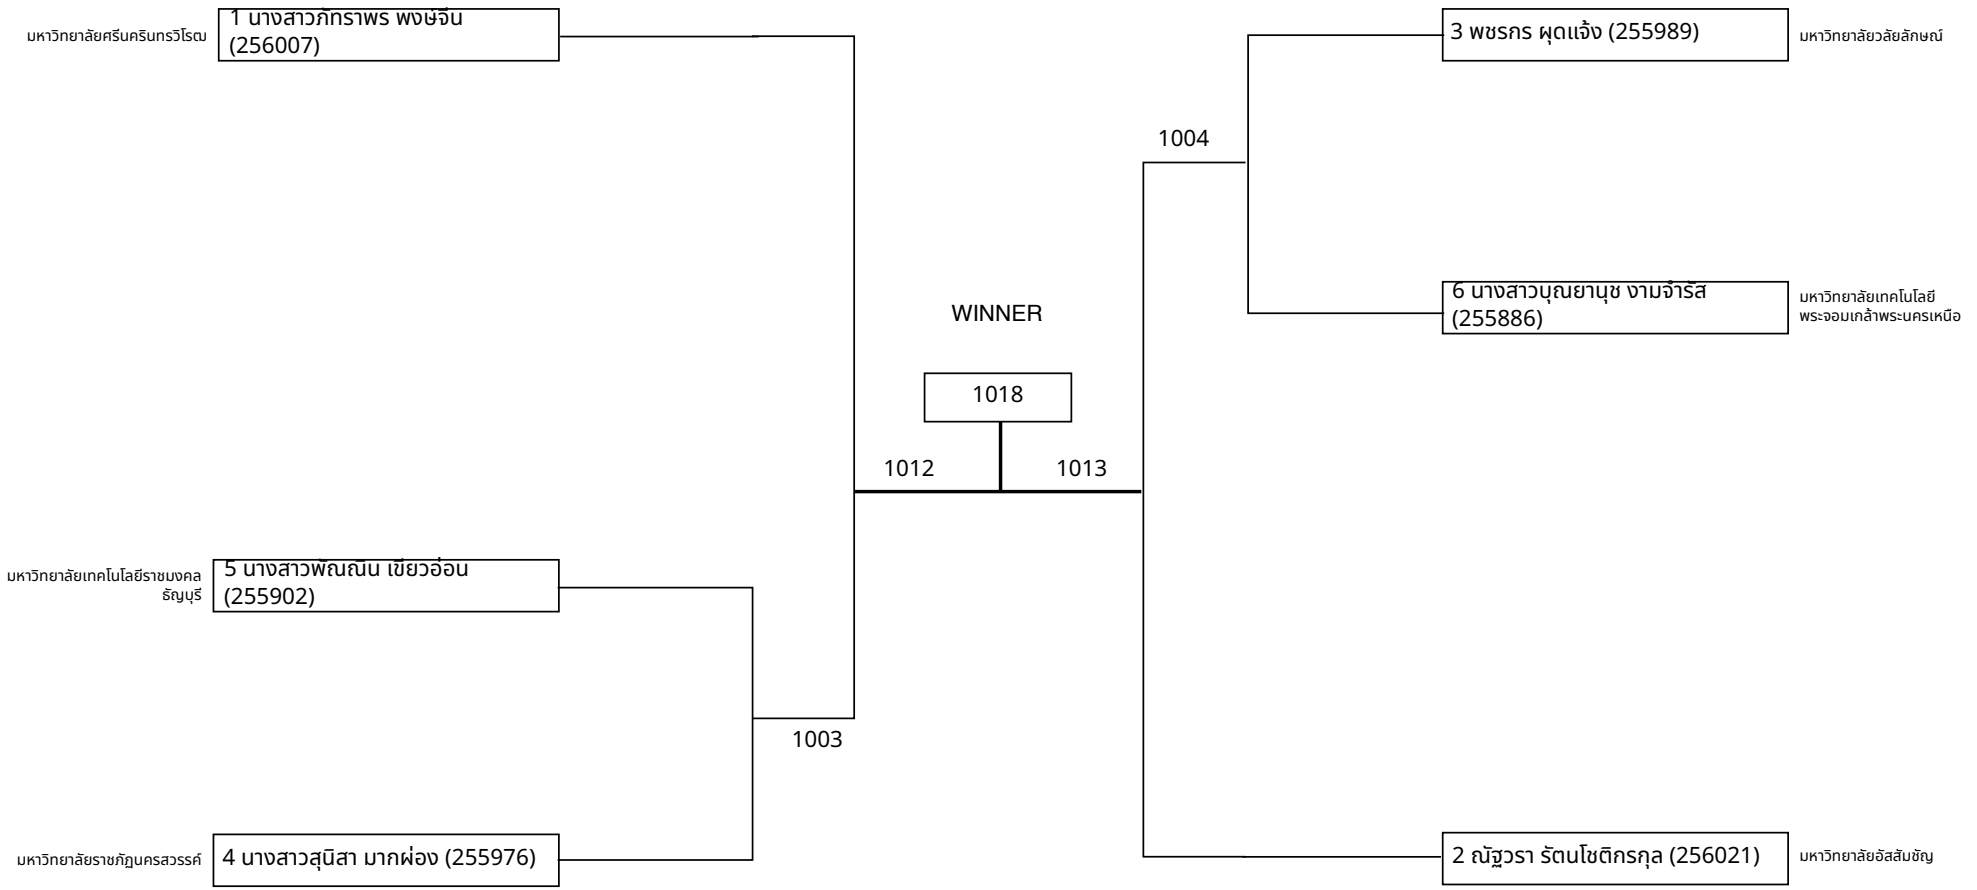

การแข่งขันกีฬามหาวิทยาลัยแห่งประเทศไทย ครั้งที่ 51 "อินทนิลเกมส์" กีฬาฮอกกีโด
ต่อสู้อุปคคหญิง รุ่น F น้ำหนัก 70 กก. ขึ้นไป

	R8	SF	FINAL	SF	R8	2026-01-17