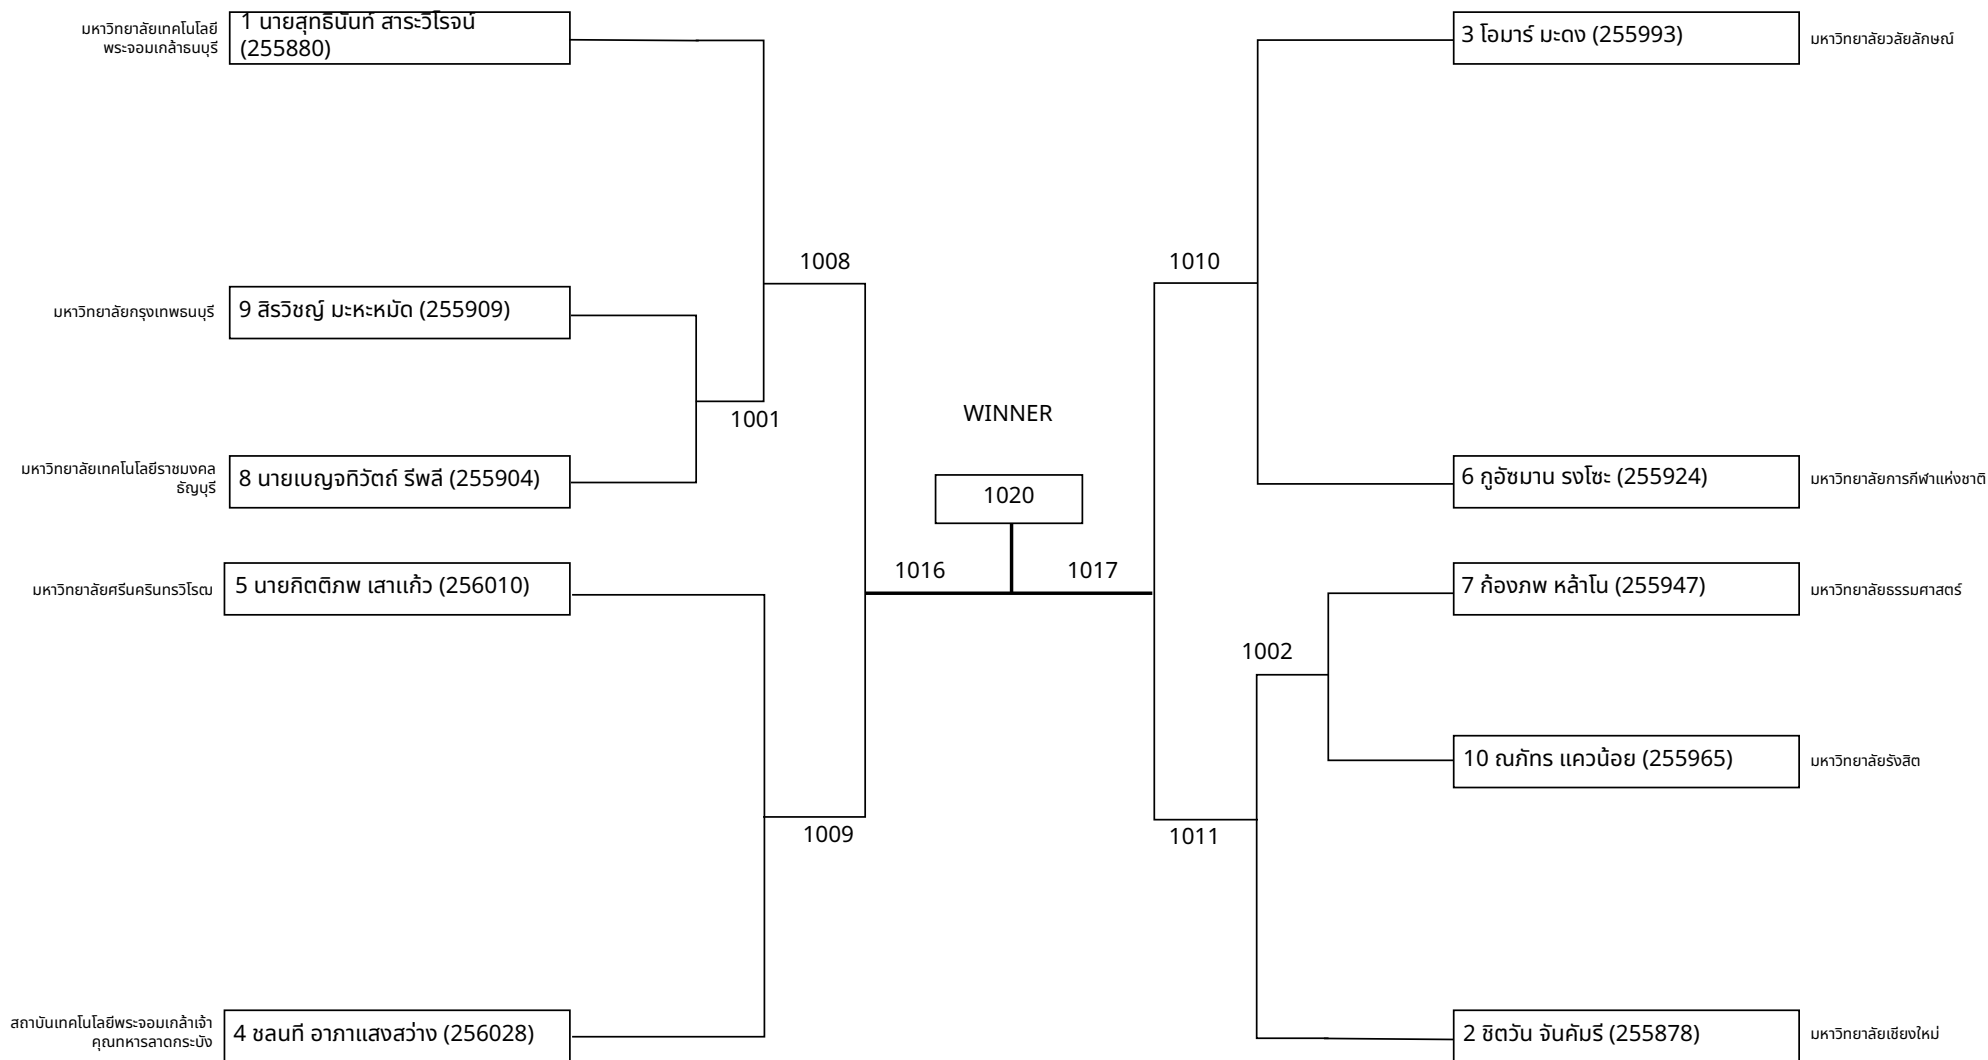

การแข่งขันกีฬามหาวิทยาลัยแห่งประเทศไทย ครั้งที่ 51 "อินทนิลเกมส์" กีฬาฮอกกีโด  
 ต่อสู้บุคคลชาย รุ่น A น้ำหนักไม่เกิน 55 กก.

	R8	SF	FINAL	SF	R8	2026-01-17
--	----	----	-------	----	----	------------

การแข่งขันกีฬามหาวิทยาลัยแห่งประเทศไทย ครั้งที่ 51 "อินทนิลเกมส์" กีฬาฮอกกีโด  
 ต่อสู้บุคคลชาย รุ่น B น้ำหนักเกิน 55 กก. น้ำหนักไม่เกิน 60 กก.

R16	R8	SF	FINAL	SF	R8	R16	2026-01-17
-----	----	----	-------	----	----	-----	------------

การแข่งขันกีฬามหาวิทยาลัยแห่งประเทศไทย ครั้งที่ 51 "อินทนิลเกมส์" กีฬาฮอกกีโด  
 ต่อสู้อุปคคหญิง รุ่น F น้ำหนัก 70 กก. ขึ้นไป