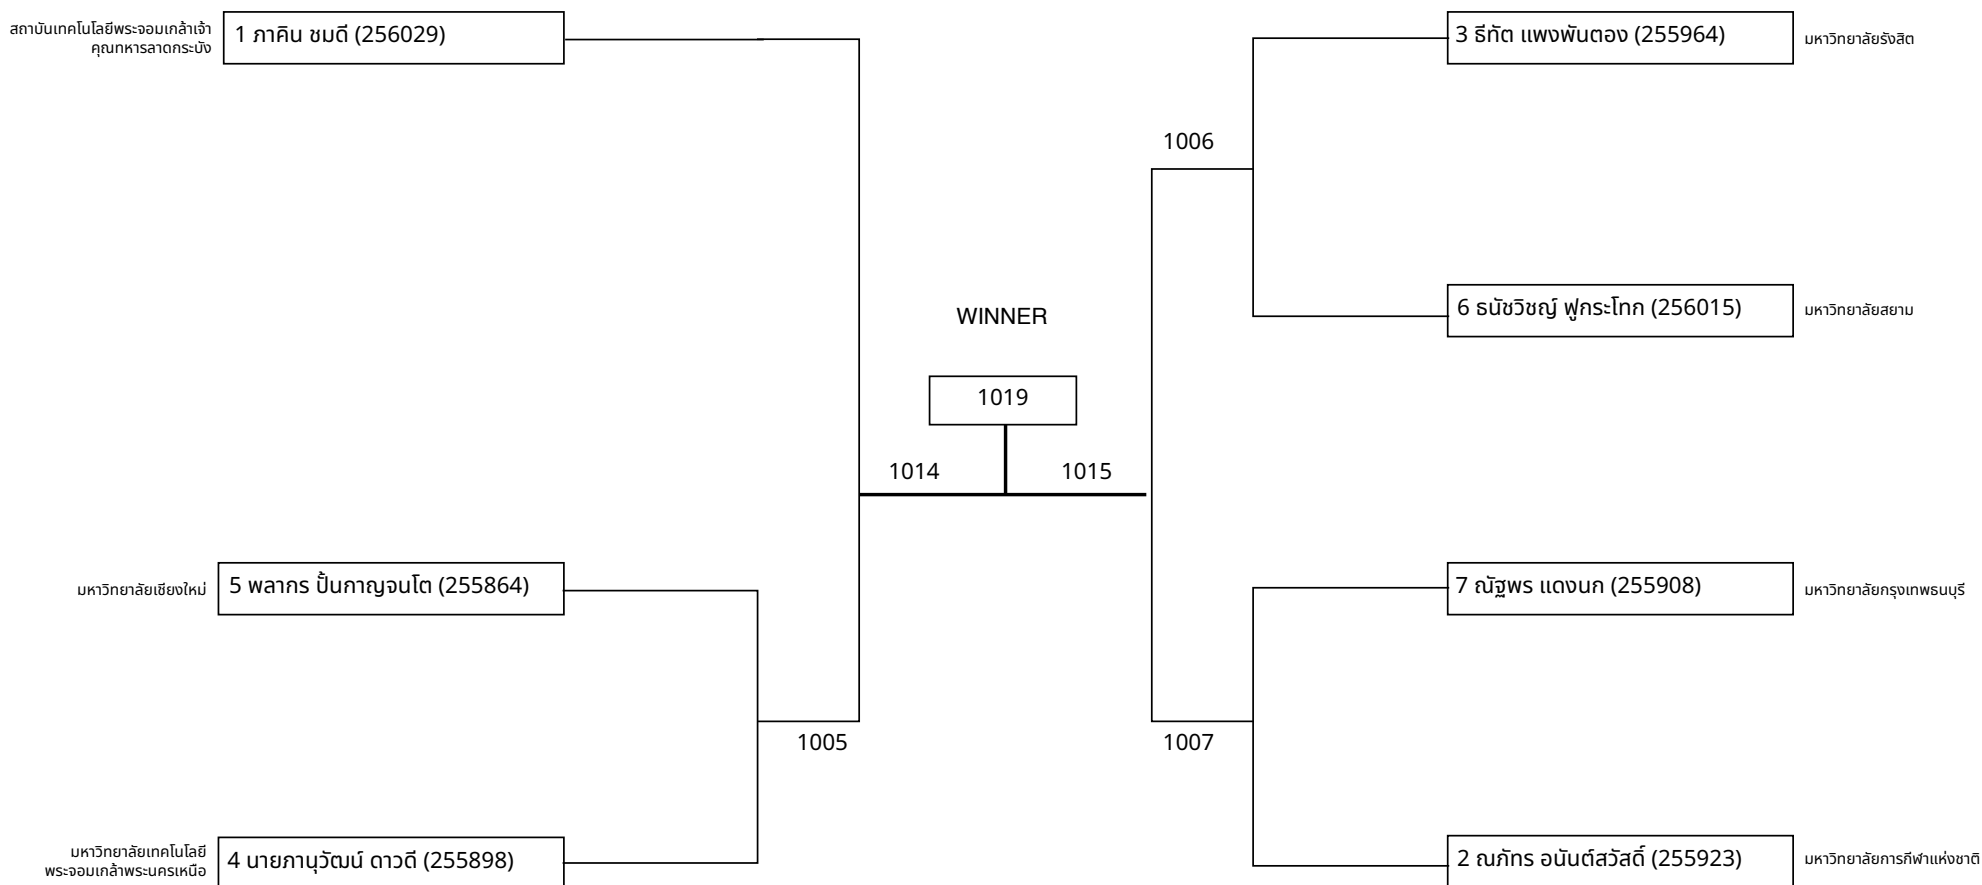

การแข่งขันกีฬามหาวิทยาลัยแห่งประเทศไทย ครั้งที่ 51 "อินทนิลเกมส์" กีฬาฮอกกีโด  
 ต่อสู้บุคคลชาย รุ่น A น้ำหนักไม่เกิน 55 กก.

	R8	SF	FINAL	SF	R8	2026-01-17
--	----	----	-------	----	----	------------

การแข่งขันกีฬามหาวิทยาลัยแห่งประเทศไทย ครั้งที่ 51 "อินทนิลเกมส์" กีฬาฮอกกีโด  
 ต่อสู้บุคคลชาย รุ่น B น้ำหนักเกิน 55 กก. น้ำหนักไม่เกิน 60 กก.

R16	R8	SF	FINAL	SF	R8	R16	2026-01-17
-----	----	----	-------	----	----	-----	------------

การแข่งขันกีฬามหาวิทยาลัยแห่งประเทศไทย ครั้งที่ 51 "อินทนิลเกมส์" กีฬาฮอกกีโด  
 ต่อสู้อุปคคหญิง รุ่น F น้ำหนัก 70 กก. ขึ้นไป