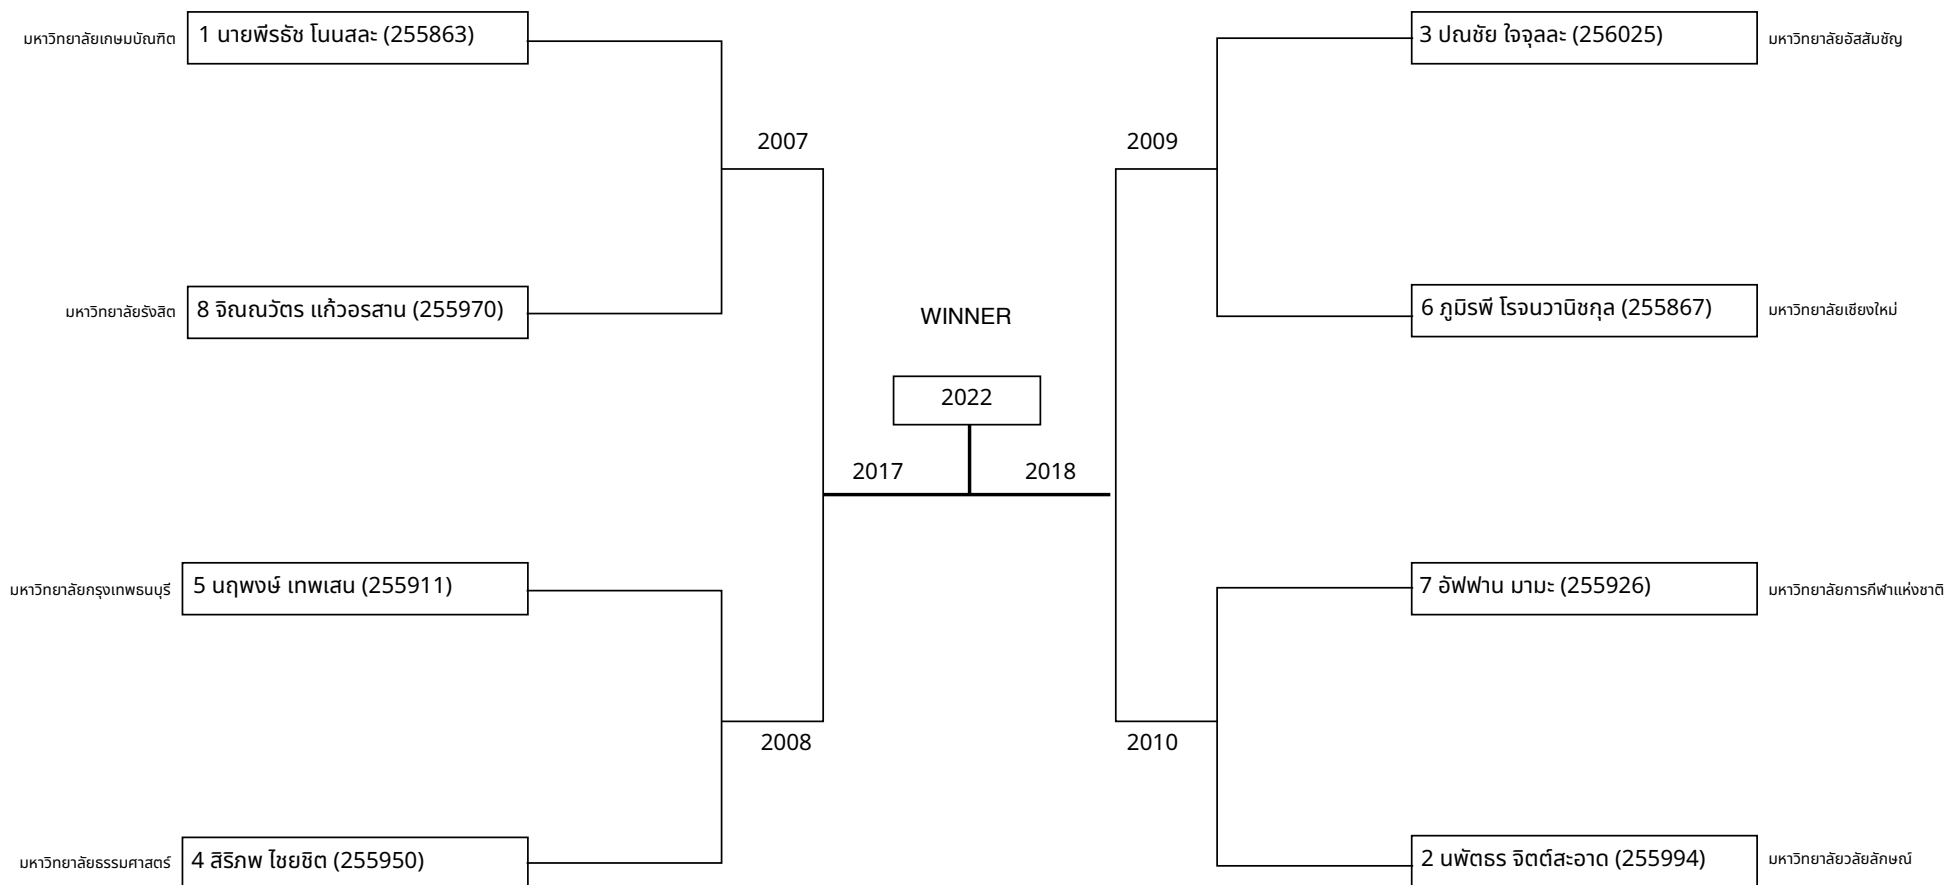

การแข่งขันกีฬามหาวิทยาลัยแห่งประเทศไทย ครั้งที่ 51 "อินทนิลเกมส์" กีฬาฮอกกีโด
ต่อสู้นุคคลชาย รุ่น D น้ำหนักเกิน 65 กก. น้ำหนักไม่เกิน 70 กก.

R8	SF	FINAL	SF	R8	2026-01-17