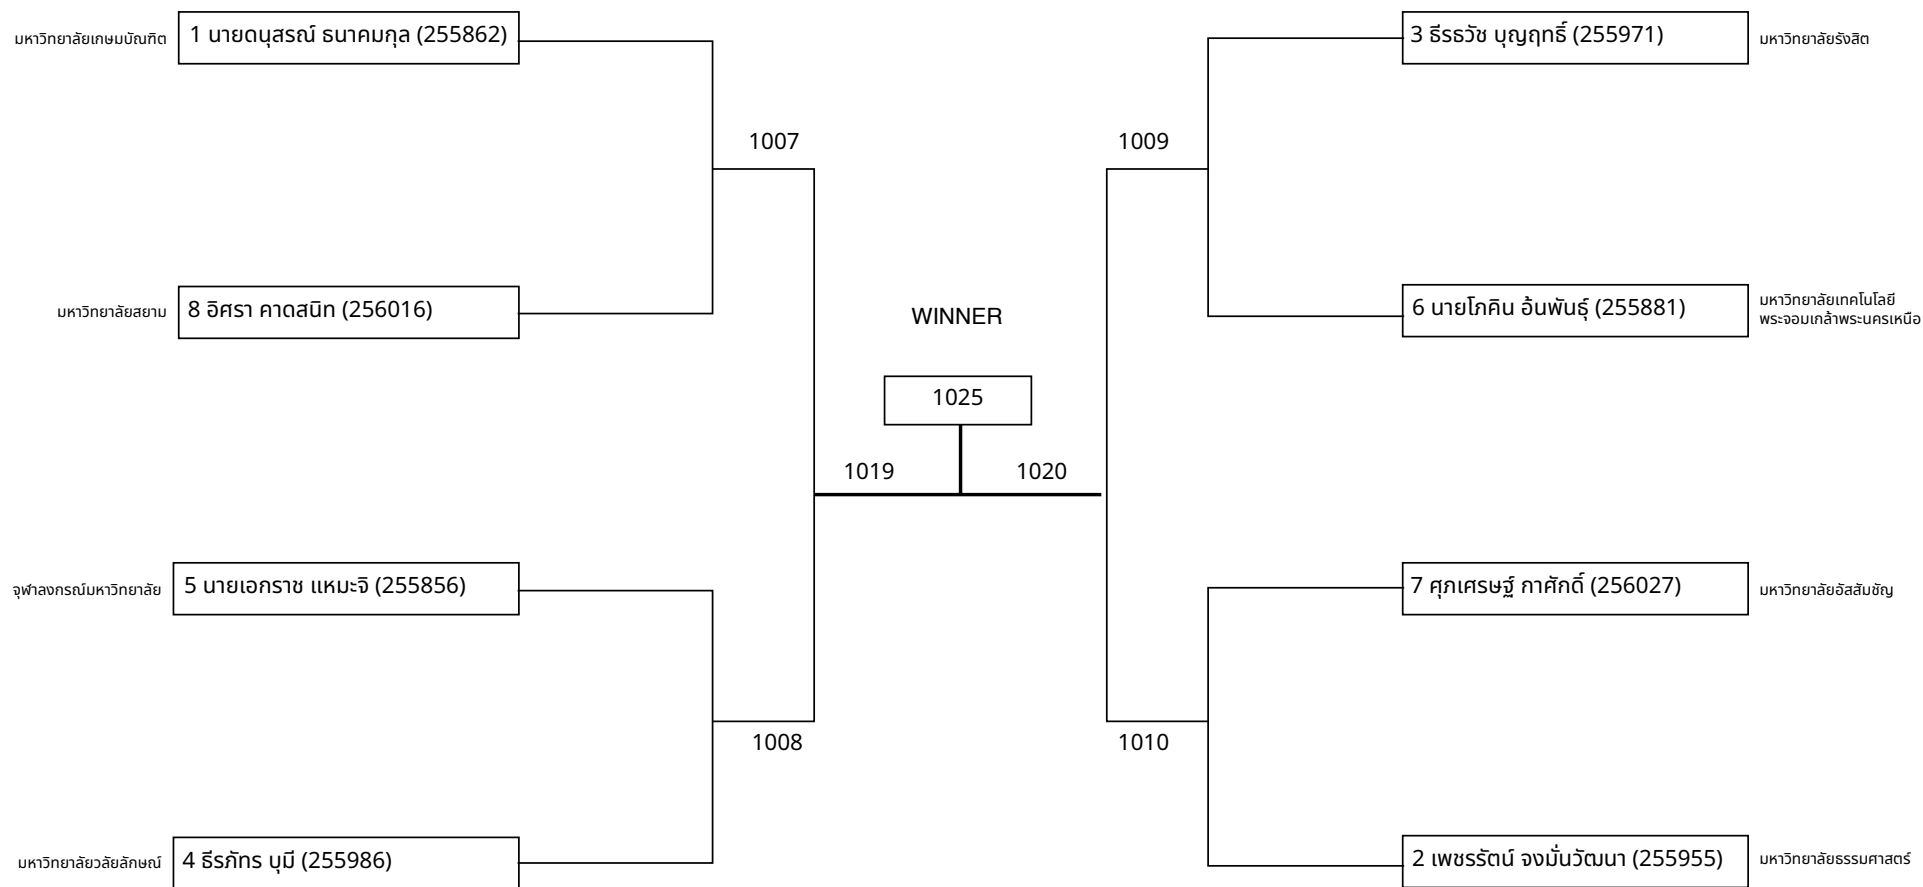

การแข่งขันกีฬามหาวิทยาลัยแห่งประเทศไทย ครั้งที่ 51 "อินทนิลเกมส์" กีฬาฮอกกีโด  
ต่อสู้อุบลชาย รุ่น F น้ำหนัก 75 กก. ขึ้นไป

R16	R8	SF	FINAL	SF	R8	R16	
							2026-01-18

การแข่งขันกีฬามหาวิทยาลัยแห่งประเทศไทย ครั้งที่ 51 "อินทนิลเกมส์" กีฬาฮักกีโด  
 ต่อสู้บุคคลหญิง รุ่น B น้ำหนักเกิน 50 กก. น้ำหนักไม่เกิน 55 กก.

R16	R8	SF	FINAL	SF	R8	R16	2026-01-18
-----	----	----	-------	----	----	-----	------------

การแข่งขันกีฬามหาวิทยาลัยแห่งประเทศไทย ครั้งที่ 51 "อินทนิลเกมส์" กีฬาฮอกกีโด  
 ต่อสู้นักหญิง รุ่น A น้ำหนักไม่เกิน 50 กก.