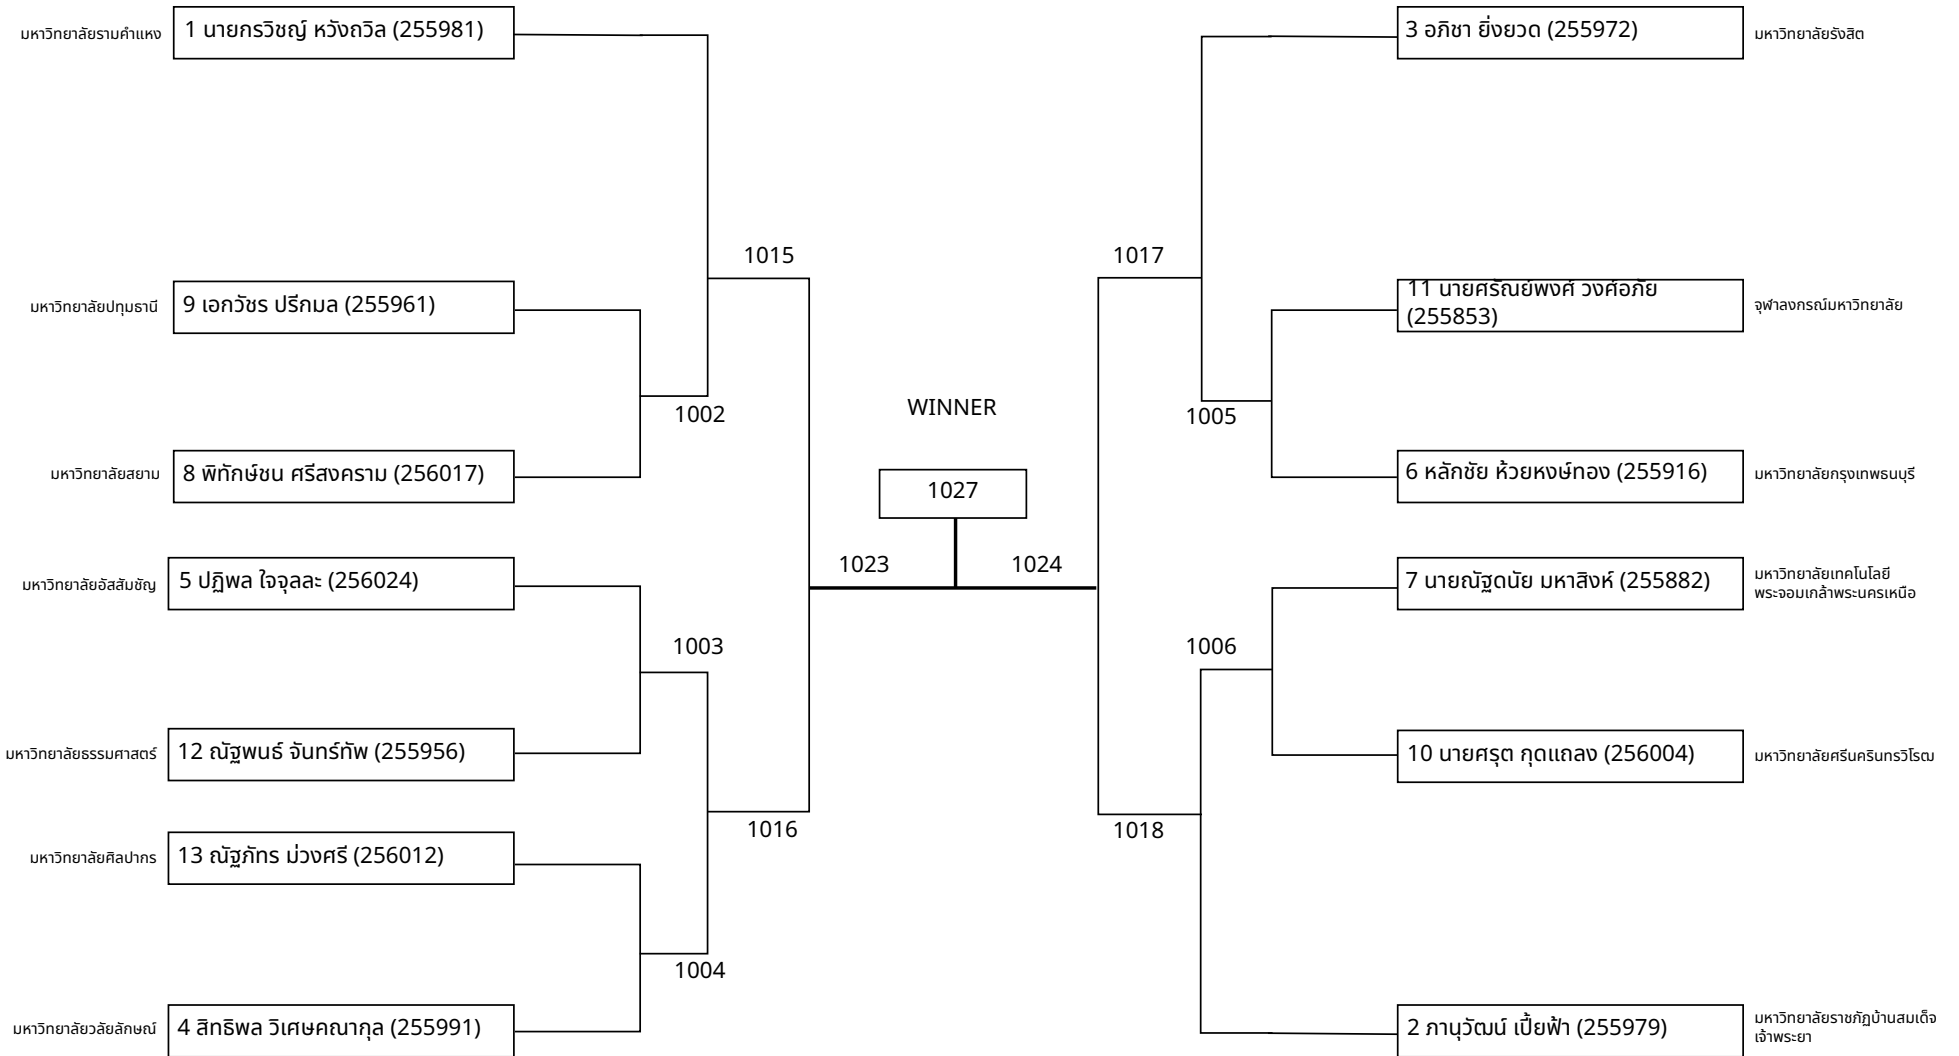

การแข่งขันกีฬามหาวิทยาลัยแห่งประเทศไทย ครั้งที่ 51 "อินทนิลเกมส์" กีฬาฮอกกีโด  
ต่อสู้อุบลชาย รุ่น F น้ำหนัก 75 กก. ขึ้นไป

R16	R8	SF	FINAL	SF	R8	R16	
							2026-01-18

การแข่งขันกีฬามหาวิทยาลัยแห่งประเทศไทย ครั้งที่ 51 "อินทนิลเกมส์" กีฬาฮักกีโด  
 ต่อสู้บุคคลหญิง รุ่น B น้ำหนักเกิน 50 กก. น้ำหนักไม่เกิน 55 กก.

R16	R8	SF	FINAL	SF	R8	R16	2026-01-18
-----	----	----	-------	----	----	-----	------------

การแข่งขันกีฬามหาวิทยาลัยแห่งประเทศไทย ครั้งที่ 51 "อินทนิลเกมส์" กีฬาฮอกกีโด  
 ต่อสู้นักหญิง รุ่น A น้ำหนักไม่เกิน 50 กก.