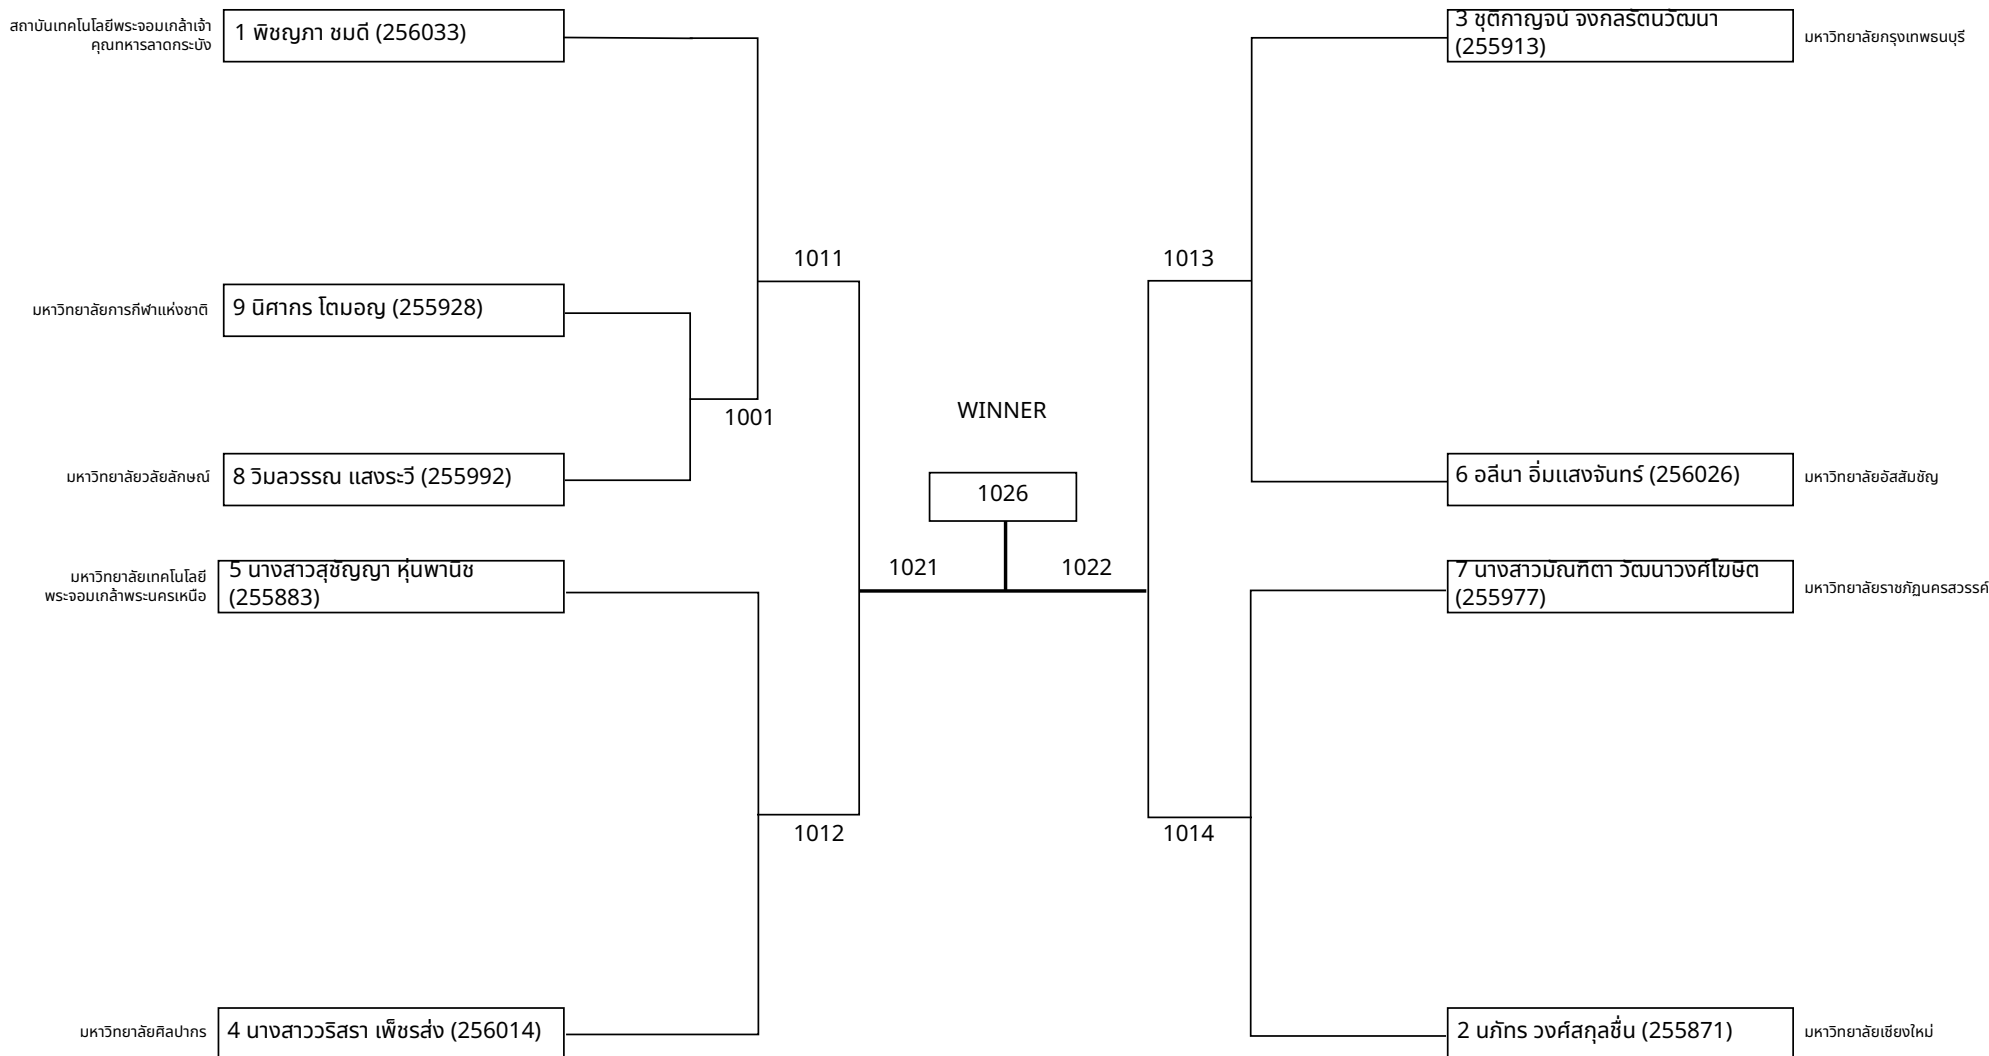

การแข่งขันกีฬามหาวิทยาลัยแห่งประเทศไทย ครั้งที่ 51 "อินทนิลเกมส์" กีฬาฮอกกีโด  
ต่อสู้อุบลชาย รุ่น F น้ำหนัก 75 กก. ขึ้นไป

R16	R8	SF	FINAL	SF	R8	R16	
							2026-01-18

การแข่งขันกีฬามหาวิทยาลัยแห่งประเทศไทย ครั้งที่ 51 "อินทนิลเกมส์" กีฬาฮักกีโด  
 ต่อสู้บุคคลหญิง รุ่น B น้ำหนักเกิน 50 กก. น้ำหนักไม่เกิน 55 กก.

R16	R8	SF	FINAL	SF	R8	R16	2026-01-18
-----	----	----	-------	----	----	-----	------------

การแข่งขันกีฬามหาวิทยาลัยแห่งประเทศไทย ครั้งที่ 51 "อินทนิลเกมส์" กีฬาฮอกกีโด  
 ต่อสู้นักหญิง รุ่น A น้ำหนักไม่เกิน 50 กก.