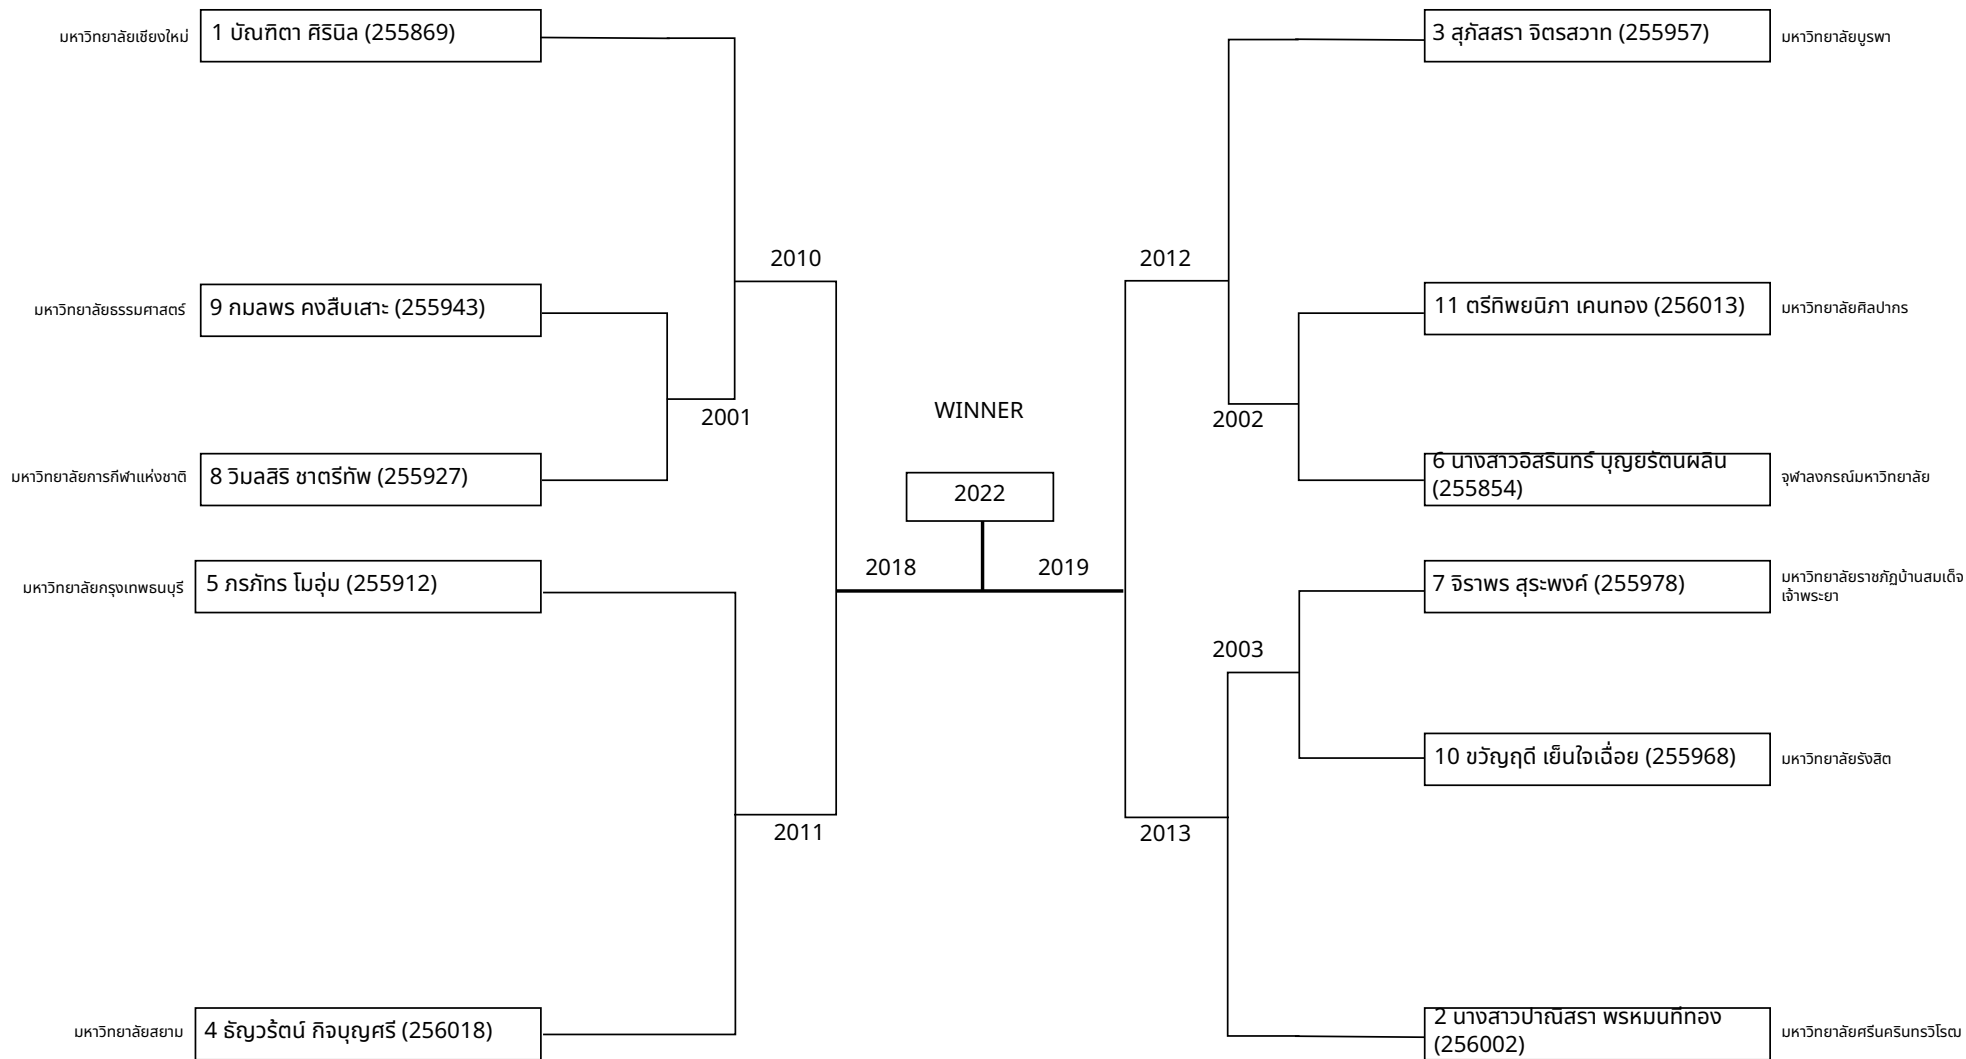

การแข่งขันกีฬามหาวิทยาลัยแห่งประเทศไทย ครั้งที่ 51 "อินทนิลเกมส์" กีฬาฮอกกีโด
ต่อสู้นักหญิง รุ่น A น้ำหนักไม่เกิน 50 กก.

R16	R8	SF	FINAL	SF	R8	R16	
							2026-01-18