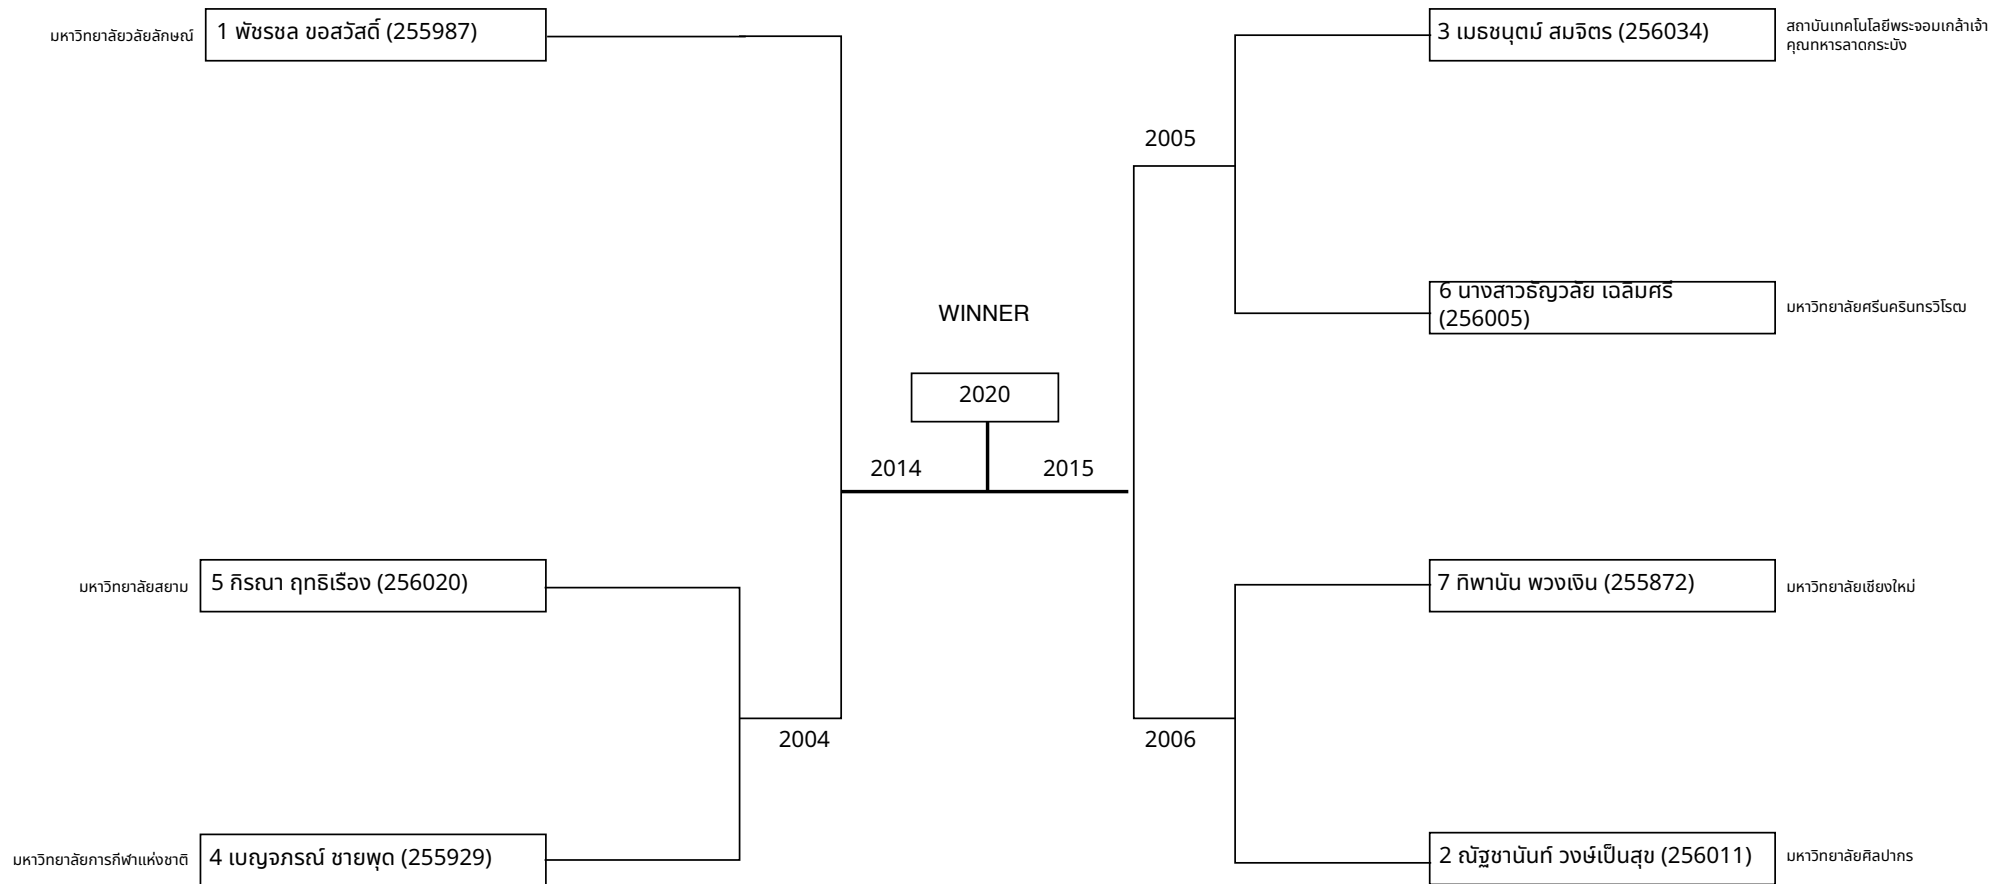

การแข่งขันกีฬามหาวิทยาลัยแห่งประเทศไทย ครั้งที่ 51 "อินทนิลเกมส์" กีฬาฮอกกีโด
ต่อสู้บุคคลหญิง รุ่น C น้ำหนักเกิน 55 กก. น้ำหนักไม่เกิน 60 กก.

R8	SF	FINAL	SF	R8	2026-01-18