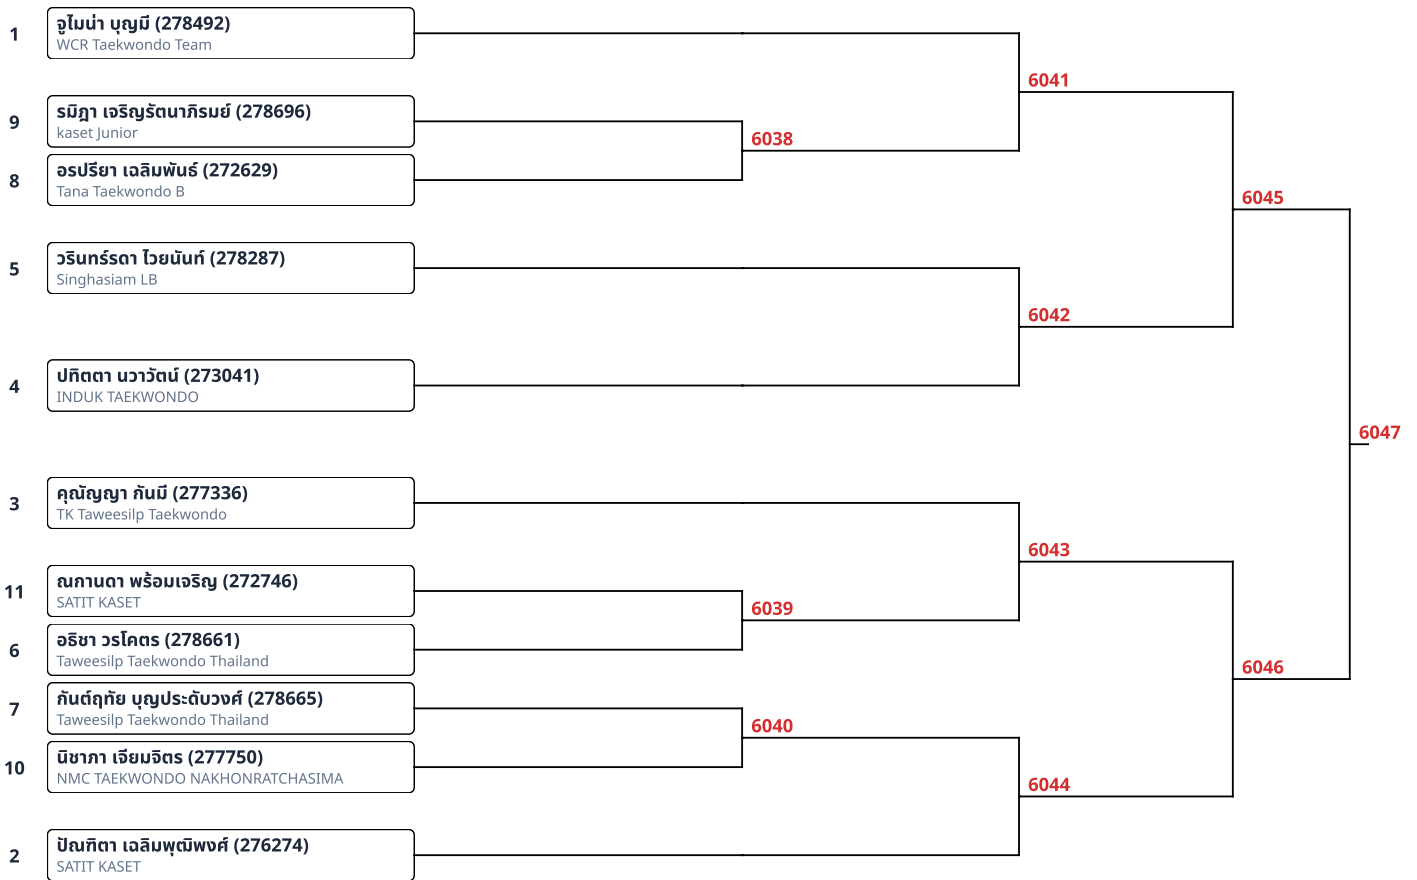

พุมเซเดี่ยว (C)Green Belt -6ปี หญิง (3)

พุมเซเดี่ยว (C)Green Belt 7-8ปี ชาย (14)

พุมเซเดี่ยว (C)Green Belt 7-8ปี หญิง (7)

พุมเซเดี่ยว (C)Green Belt 9-10ปี ชาย (10)

พุมเซเดี่ยว (C)Green Belt 9-10ปี หญิง (11)