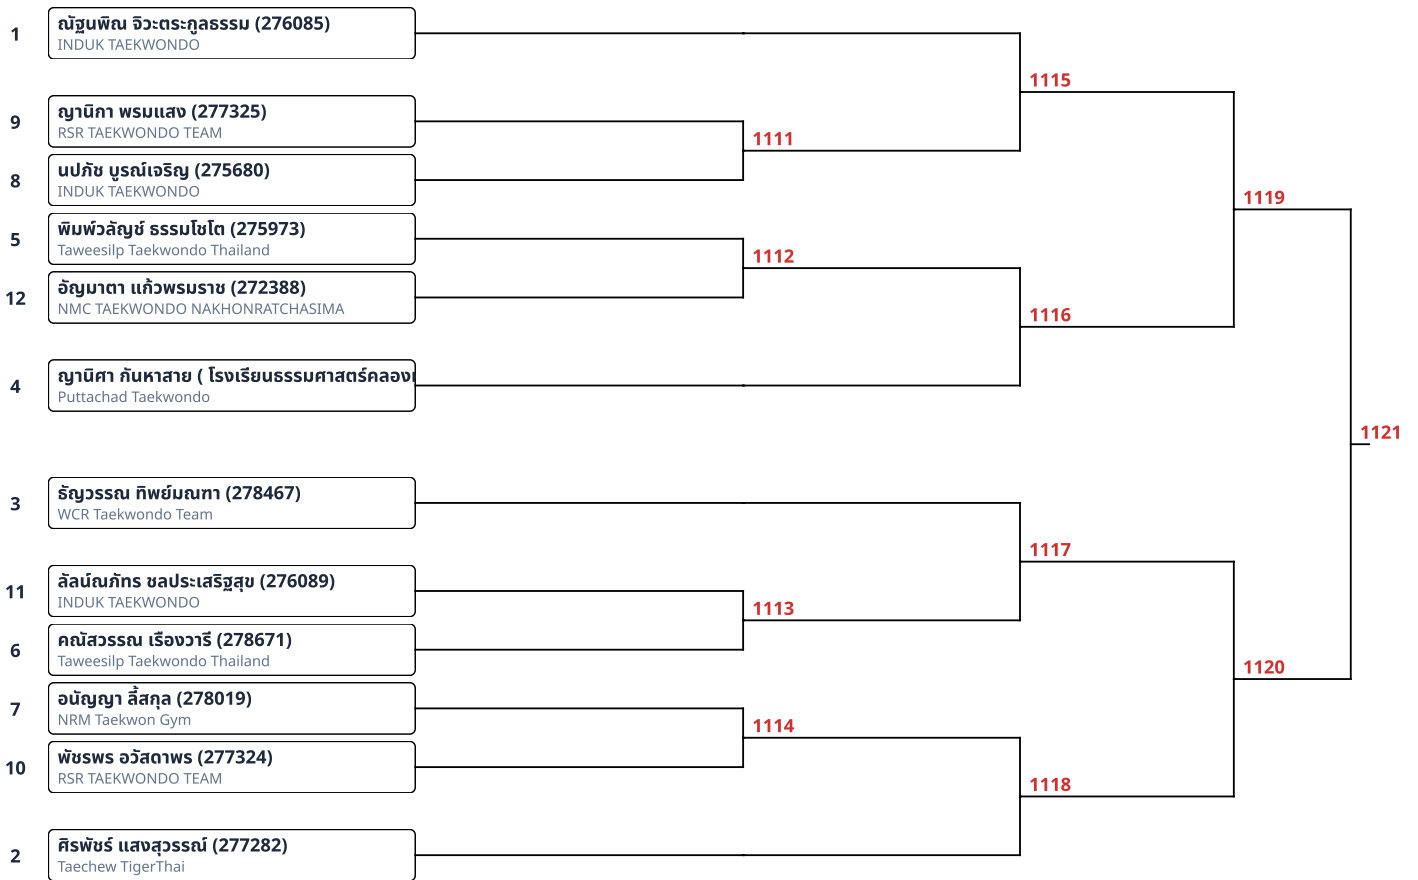

พุมเซเดี่ยว (G)Poom/Black Belt 13-14ปี หญิง (12)