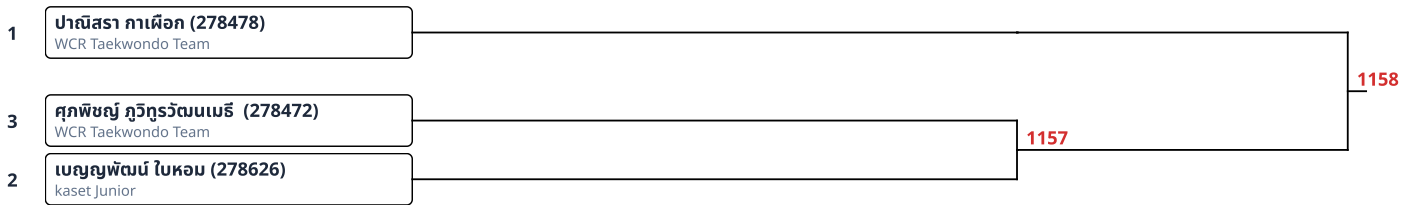

พุมเซเดี่ยว (G)Poom/Black Belt 18ปี+ หญิง (3)