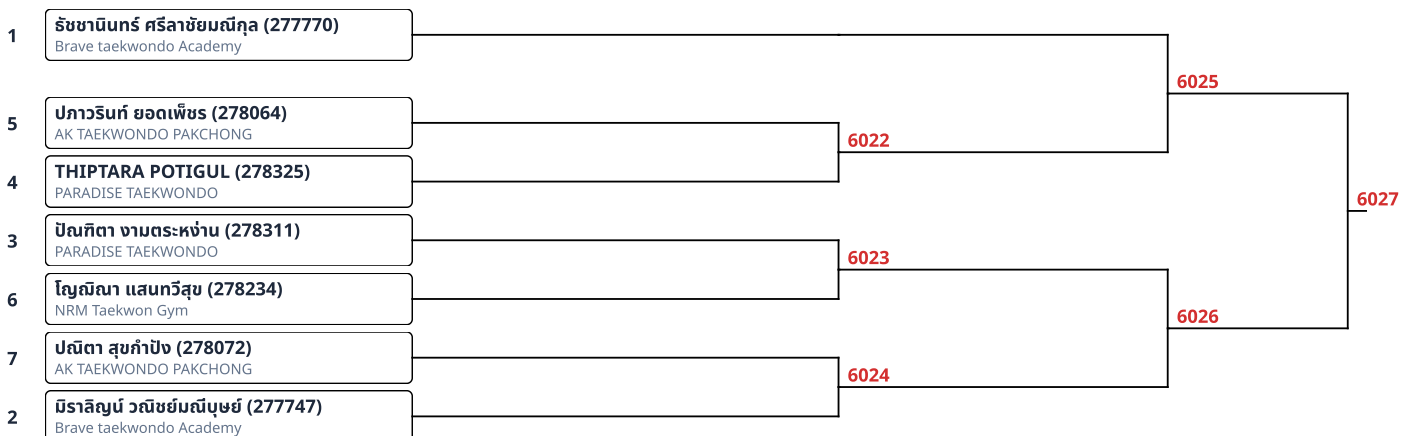

พุมเซเตี้ยว (C)Green Belt -6ปี ชาย (4)

1	ณัฐชุกฤติ สาและ (277765) Brave taekwondo Academy	6001	
4	ธนินทร์ มั่นะสุนทร์ (278060) AK TAEKWONDO PAKCHONG		
3	ณัฐชาพล รัชชานนท์ (272048) CHOI's TAEKWONDO	6002	
2	ชนบติ ทองสุกเจริญ (277377) TK Taweasilp Taekwondo		

พุมเซเดี่ยว (C)Green Belt -6ปี หญิง (3)

พุมเซเดี่ยว (C)Green Belt 7-8ปี ชาย (14)

พุมเซเดี่ยว (C)Green Belt 7-8ปี หญิง (7)

พุมเซเดี่ยว (C)Green Belt 9-10ปี ชาย (10)

พุมเซเดี่ยว (C)Green Belt 9-10ปี หญิง (11)