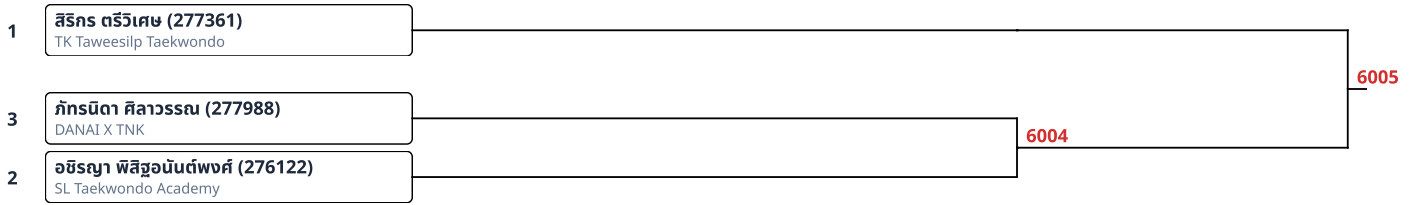

พุมเซเดี่ยว (C)Green Belt -6ปี หญิง (3)