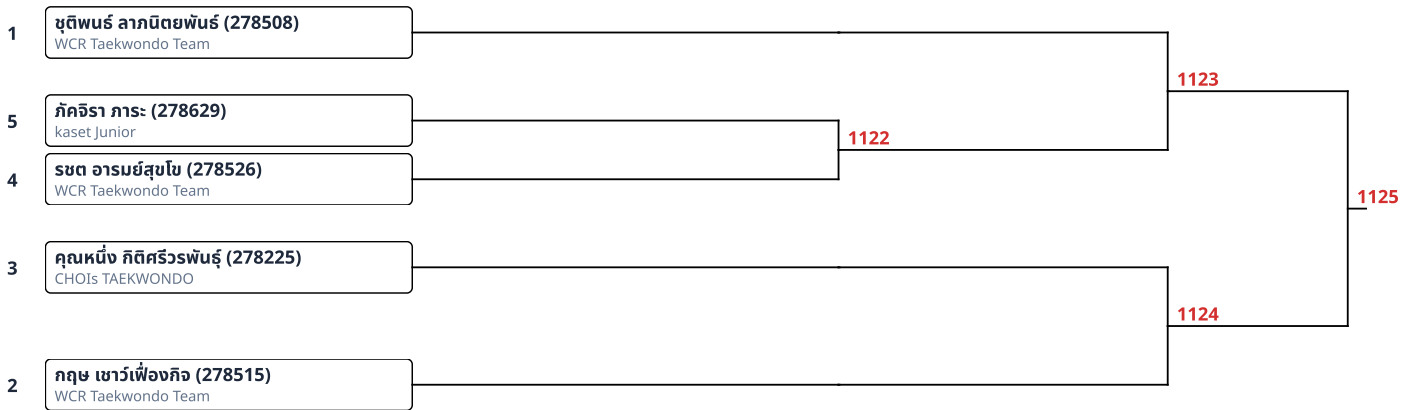

พุ่มเซคู่มวม (G)Poom/Black Belt 15-17ปี คู่มวม (5)