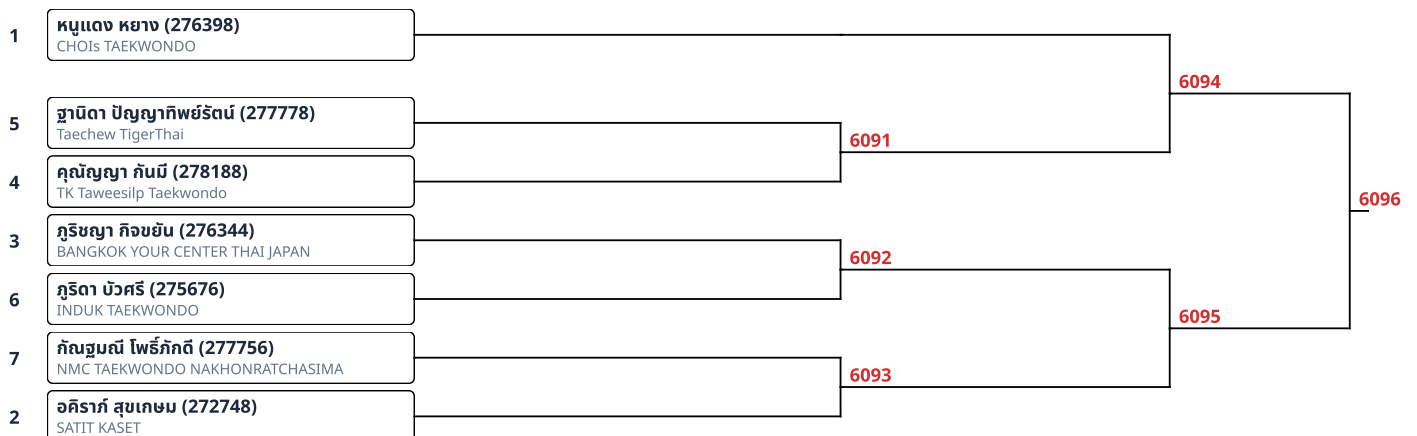

พุมเซเดี่ยว (D)Blue Belt 11-12ปี หญิง (7)