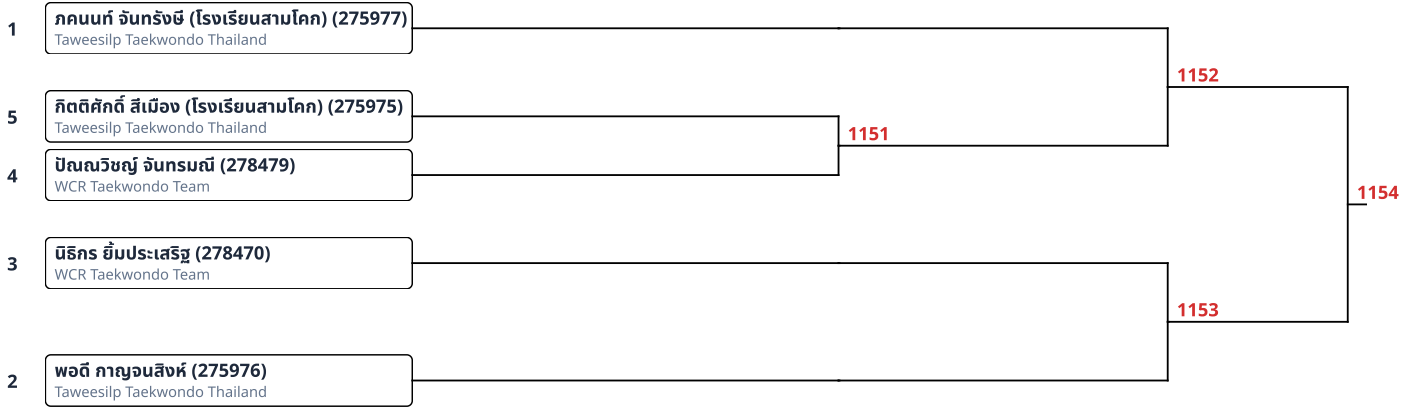

พุมเซเดี่ยว (G)Poom/Black Belt 13-14ปี ชาย (11)

พุมเซเดี่ยว (G)Poom/Black Belt 13-14ปี หญิง (12)

พุมเซเดี่ยว (G)Poom/Black Belt 15-17ปี ชาย (10)

พุมเซเดี่ยว (G)Poom/Black Belt 15-17ปี หญิง (7)

พุมเซเดี่ยว (G)Poom/Black Belt 18ปี+ ชาย (5)