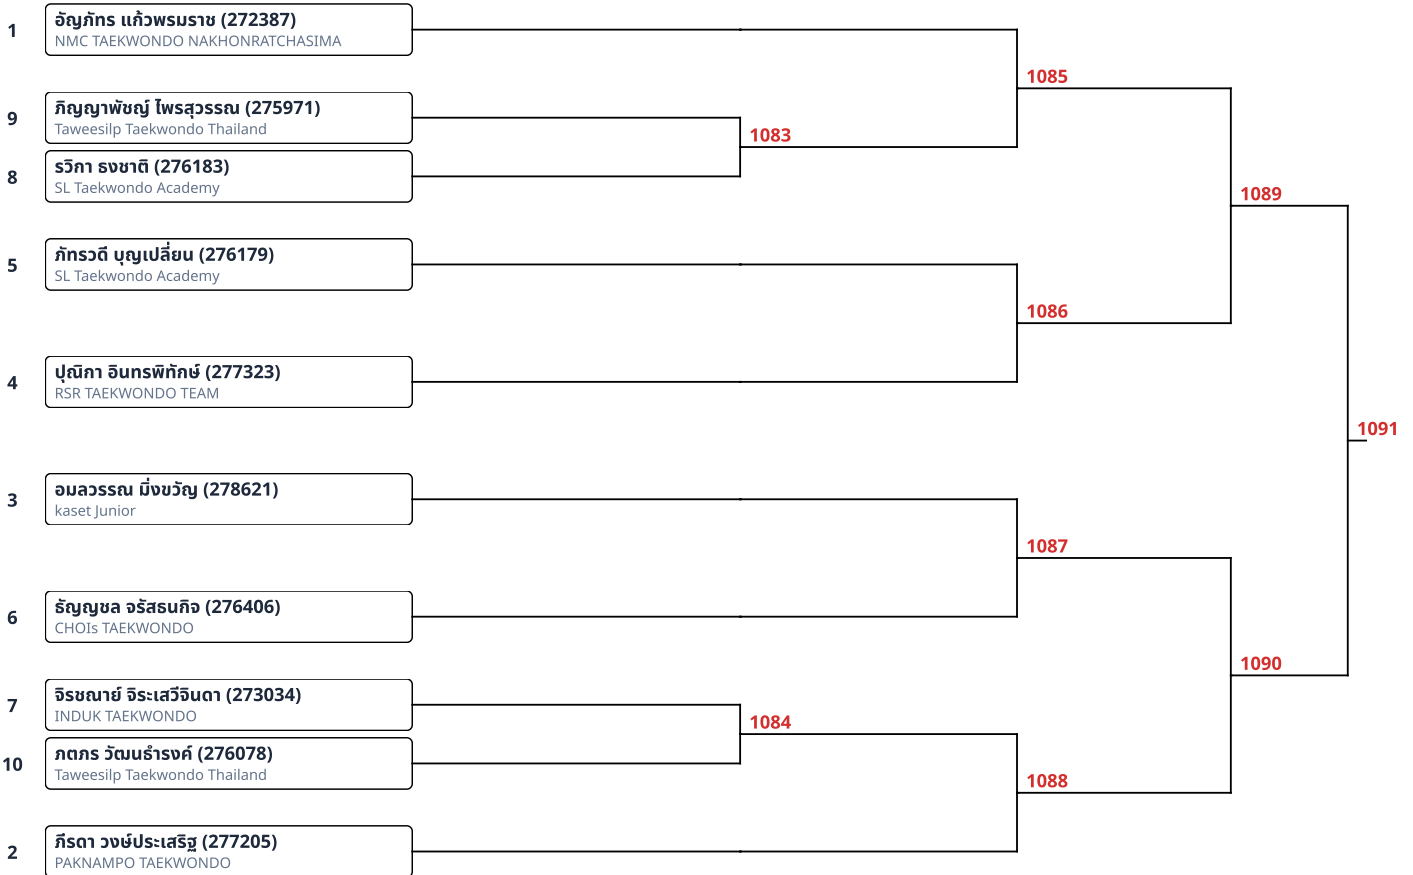

พุมเซเดี่ยว (F)Red Belt 7-8ปี หญิง (5)

พุมเซเดี่ยว (F)Red Belt 9-10ปี ชาย (7)

พุมเซเดี่ยว (F)Red Belt 9-10ปี หญิง (8)

พุมเซเดี่ยว (G)Poom/Black Belt 11-12ปี ชาย (4)

พุมเซเดี่ยว (G)Poom/Black Belt 11-12ปี หญิง (10)