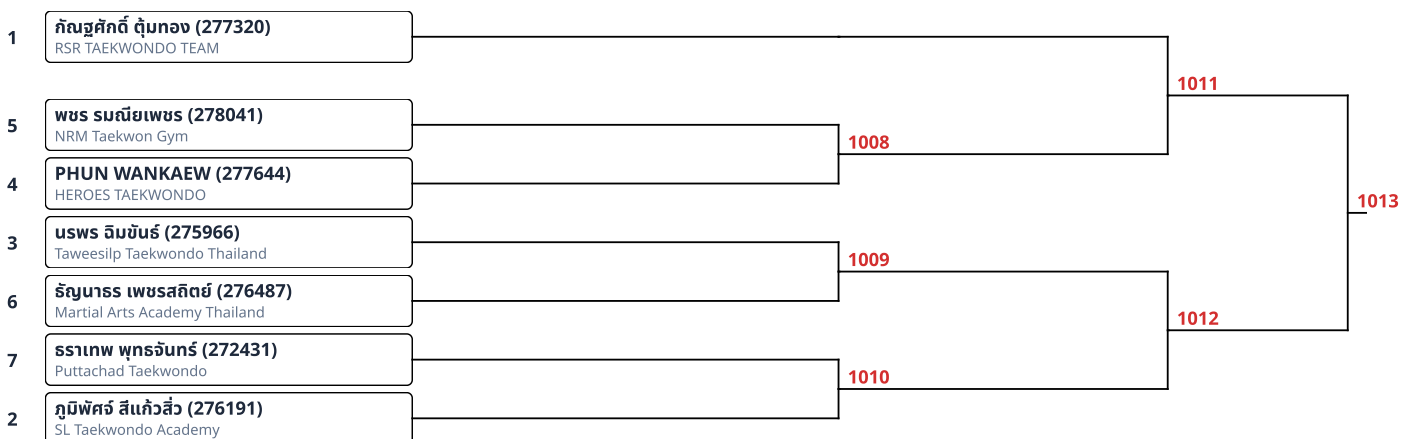

พุมเซเดี่ยว (F)Red Belt 9-10ปี ชาย (7)