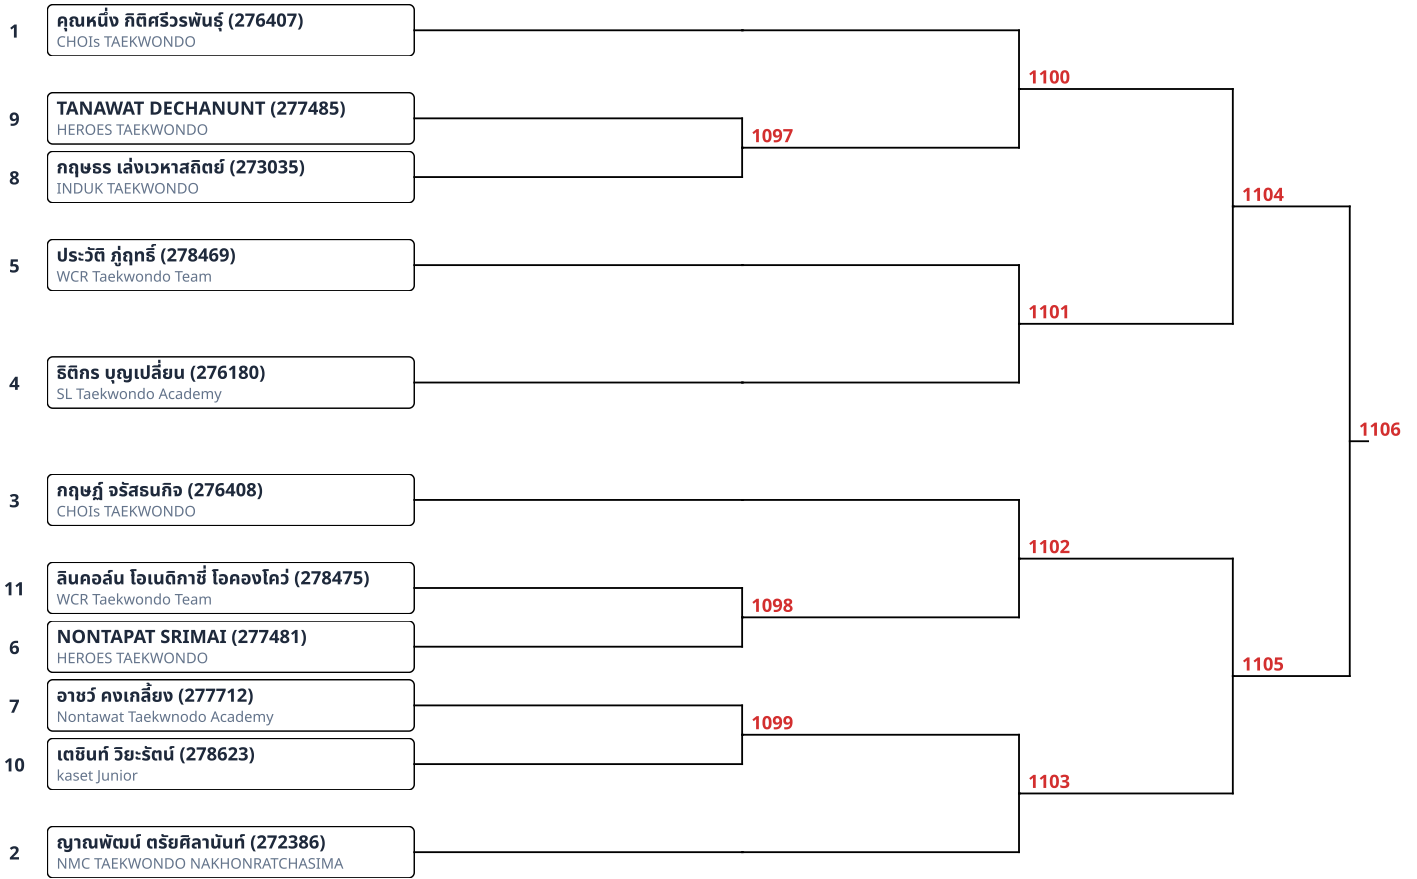

พุมเซเดี่ยว (G)Poom/Black Belt 13-14ปี ชาย (11)