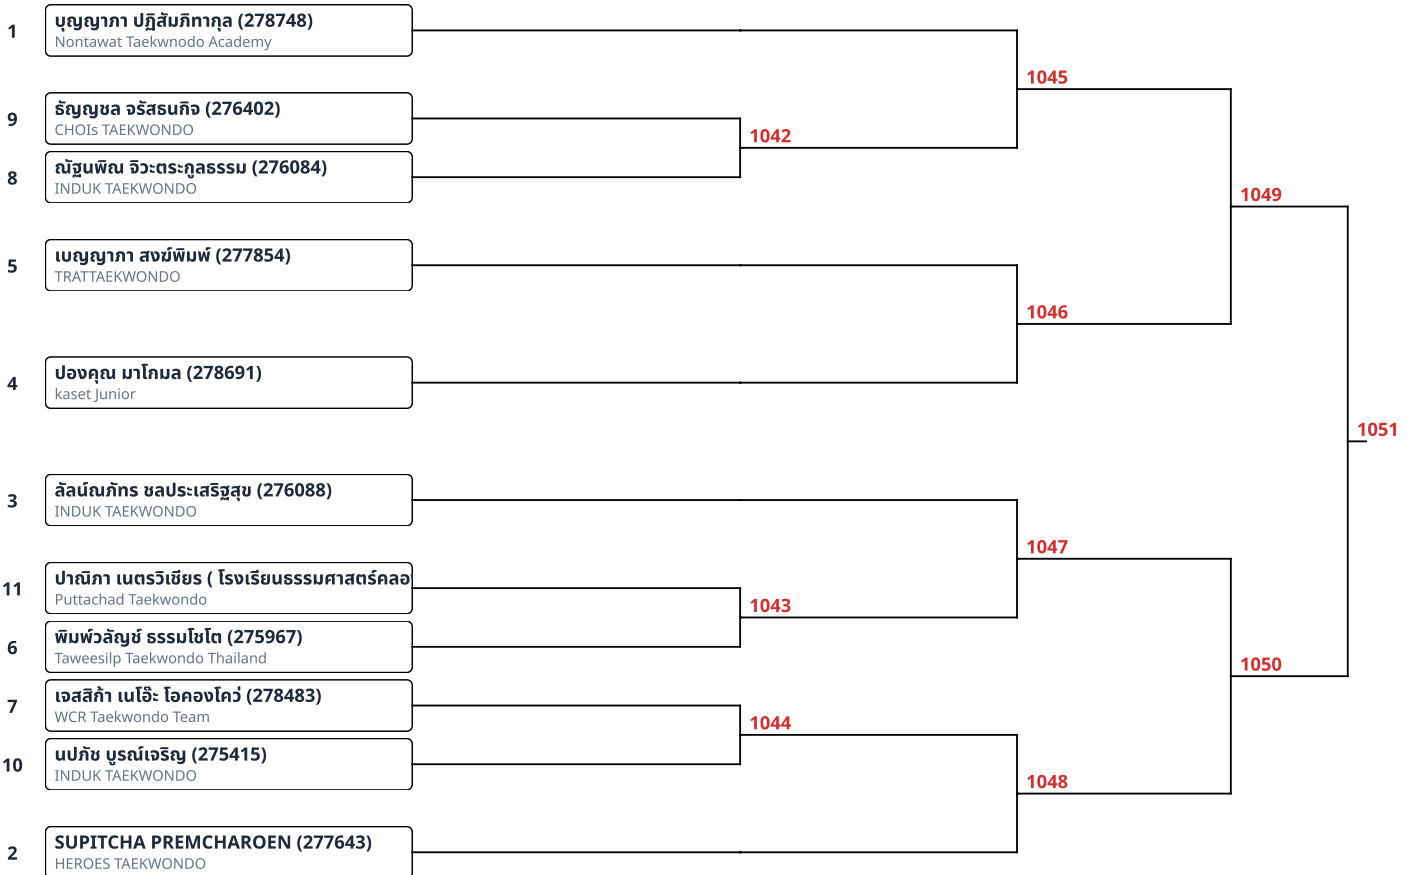

พุมเซ่เดี่ยว (F)Red Belt 11-12ปี ชาย (8)

พุมเซ่เดี่ยว (F)Red Belt 11-12ปี หญิง (6)

พุมเซเดี่ยว (F)Red Belt 13-14ปี ชาย (4)

พุมเซเดี่ยว (F)Red Belt 13-14ปี หญิง (11)

พุมเซเดี่ยว (F)Red Belt 15-17ปี ชาย (3)