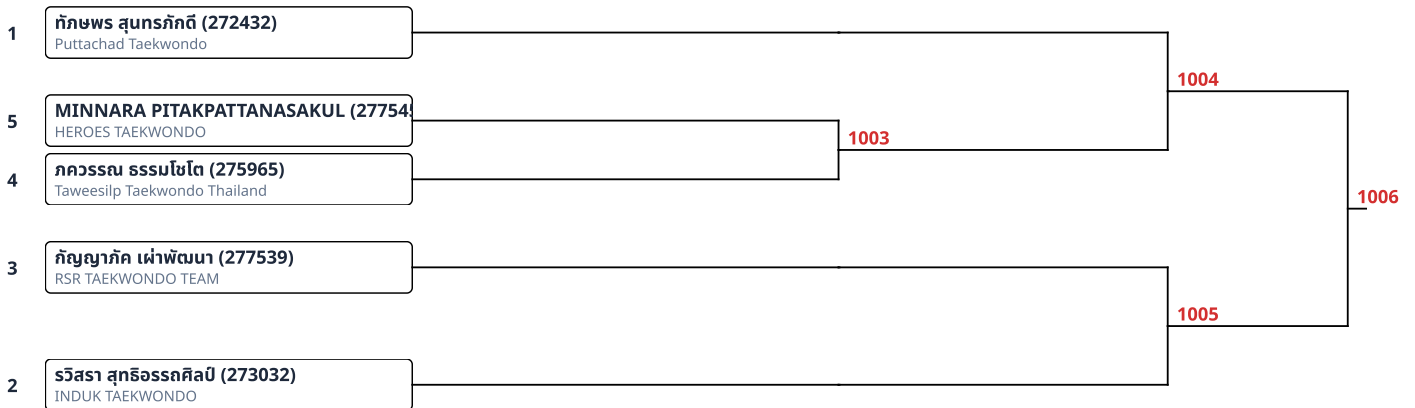

พุมเซเดี่ยว (F)Red Belt 15-17ปี หญิง (4)

พุมเซเดี่ยว (F)Red Belt 18ปี+ หญิง (1)

1058 1 ปัญขลีย์ ชีนสวัสดิ์ (277708), Nontawat Taekwondo Academy ---- WINNER by DEFAULT

พุมเซเดี่ยว (F)Red Belt 7-8ปี ชาย (2)

พุมเซเดี่ยว (F)Red Belt 7-8ปี หญิง (5)

พุมเซเดี่ยว (F)Red Belt 9-10ปี ชาย (7)

พุมเซเดี่ยว (F)Red Belt 9-10ปี หญิง (8)

พุมเซเดี่ยว (G)Poom/Black Belt 11-12ปี ชาย (4)

พุมเซเดี่ยว (G)Poom/Black Belt 11-12ปี หญิง (10)