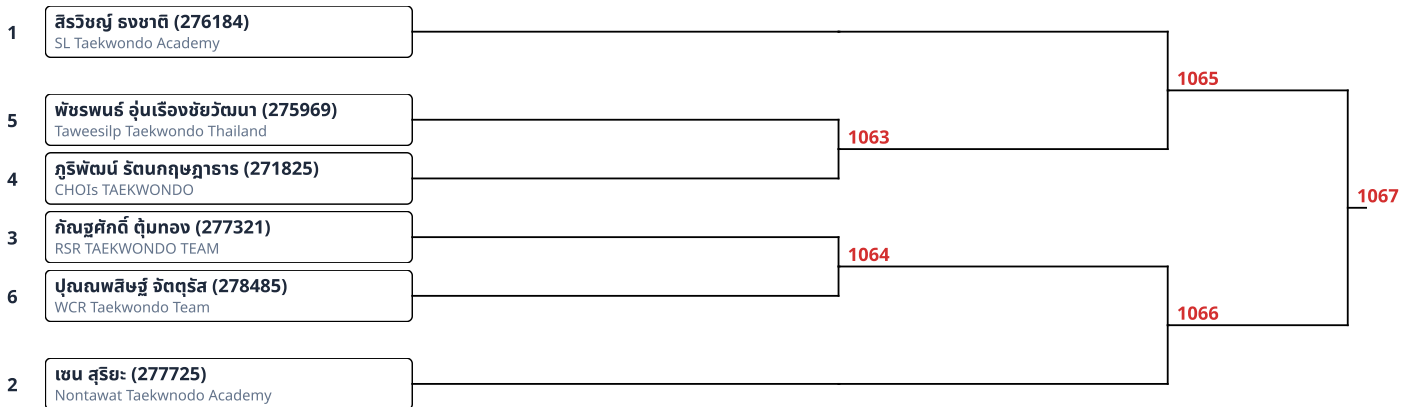

พุมเซเดี่ยว (G)Poom/Black Belt 9-10ปี ชาย (6)