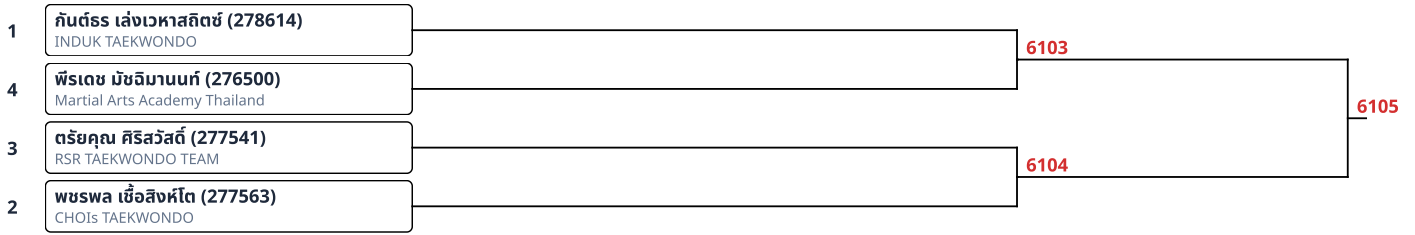

พุมเซเดี่ยว (D)Blue Belt 15-17ปี ชาย (4)

พุมเซเดี่ยว (D)Blue Belt 15-17ปี หญิง (1)

6106 1 อัยวรินทร์ สระทองจันทร์ (278781), Star Taekwondo ---- WINNER by DEFAULT

พุมเซเดี่ยว (D)Blue Belt 18ปี+ หญิง (1)

6107 1 ศิตา ไสภาพงษ์ (277168), BANGKOK YOUR CENTER THAI JAPAN ---- WINNER by DEFAULT