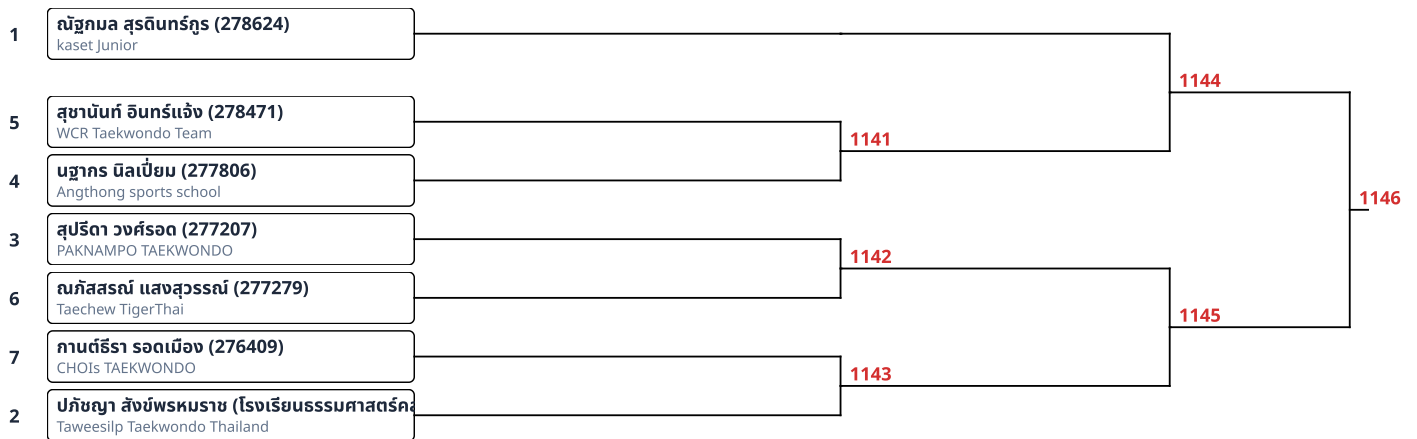

พุมเซเดี่ยว (G)Poom/Black Belt 13-14ปี ชาย (11)

พุมเซเดี่ยว (G)Poom/Black Belt 13-14ปี หญิง (12)

พุมเซเดี่ยว (G)Poom/Black Belt 15-17ปี ชาย (10)

พุมเซเดี่ยว (G)Poom/Black Belt 15-17ปี หญิง (7)

พุมเซเดี่ยว (G)Poom/Black Belt 18ปี+ ชาย (5)