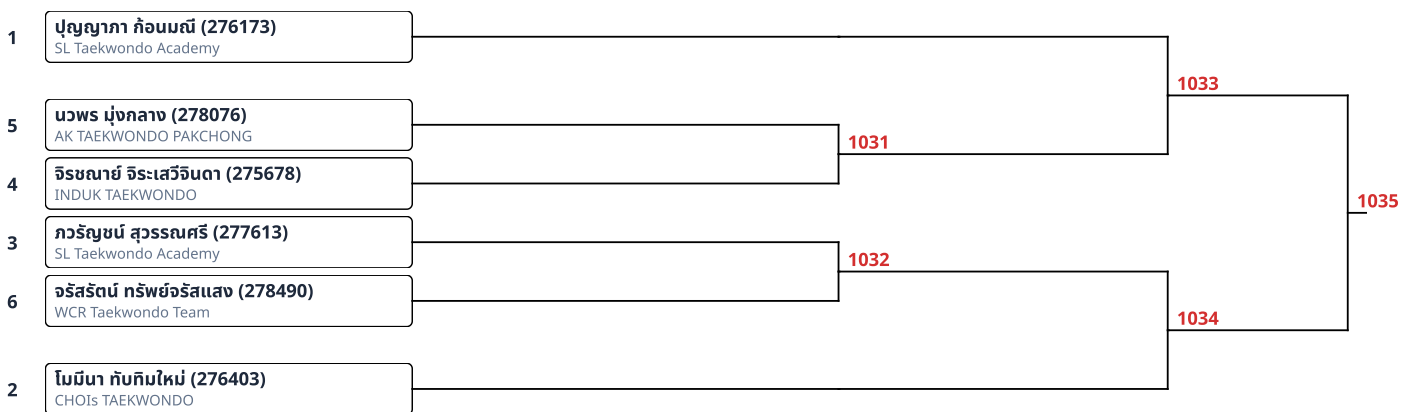

พุมเซ่เดี่ยว (F)Red Belt 11-12ปี ชาย (8)

พุมเซ่เดี่ยว (F)Red Belt 11-12ปี หญิง (6)

พุมเซเดี่ยว (F)Red Belt 13-14ปี ชาย (4)

พุมเซเดี่ยว (F)Red Belt 13-14ปี หญิง (11)

พุมเซเดี่ยว (F)Red Belt 15-17ปี ชาย (3)