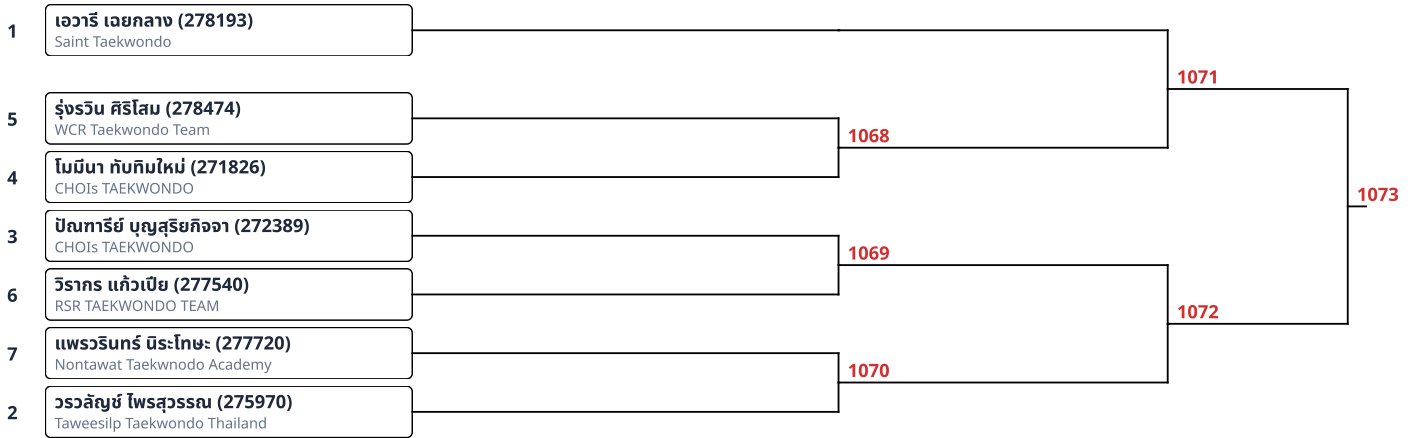

พุมเซเดี่ยว (G)Poom/Black Belt 9-10ปี หญิง (7)