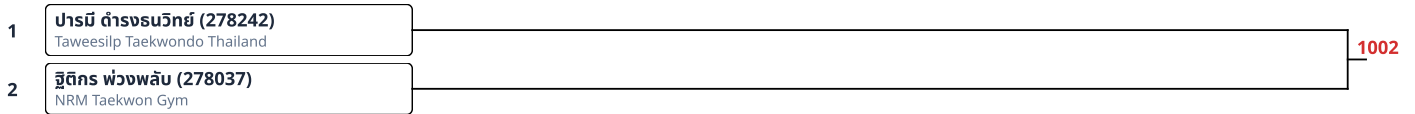

พุมเซเดี่ยว (F)Red Belt 7-8ปี ชาย (2)