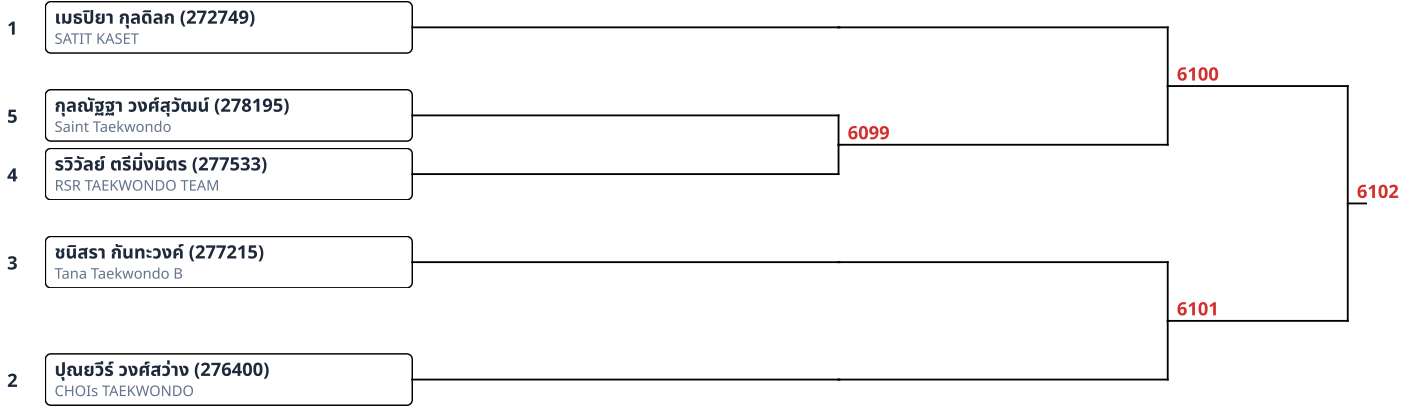

พุมเซเดี่ยว (C)Green Belt -6ปี หญิง (3)

พุมเซเดี่ยว (C)Green Belt 7-8ปี ชาย (14)

พุมเซเดี่ยว (C)Green Belt 7-8ปี หญิง (7)

พุมเซเดี่ยว (C)Green Belt 9-10ปี ชาย (10)

พุมเซเดี่ยว (C)Green Belt 9-10ปี หญิง (11)

พุมเซเดี่ยว (D)Blue Belt 11-12ปี ชาย (3)

พุมเซเดี่ยว (D)Blue Belt 11-12ปี หญิง (7)

พุมเซเดี่ยว (D)Blue Belt 13-14ปี ชาย (1)

6098 1 ศศิครรัฐ พงษ์รอนันต์ (278200), Saint Taekwondo ---- WINNER by DEFAULT

พุมเซเดี่ยว (D)Blue Belt 13-14ปี หญิง (5)

พุมเซเดี่ยว (D)Blue Belt 15-17ปี ชาย (4)

พุมเซเดี่ยว (D)Blue Belt 15-17ปี หญิง (1)

6106 1 อัยวรินทร์ สระทองจันทร์ (278781), Star Taekwondo ---- WINNER by DEFAULT

พุมเซเดี่ยว (D)Blue Belt 18ปี+ หญิง (1)

6107 1 ศิตา ไสภาพงษ์ (277168), BANGKOK YOUR CENTER THAI JAPAN ---- WINNER by DEFAULT