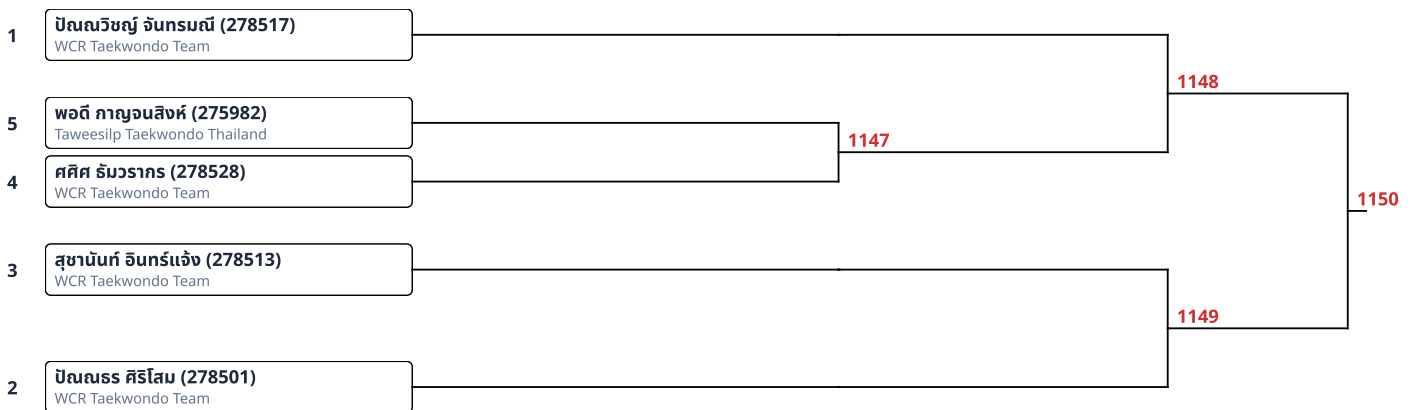

พุ่มเซคู่มวม (G)Poom/Black Belt 13-14ปี คู่มวม (6)

พุ่มเซคู่มวม (G)Poom/Black Belt 15-17ปี คู่มวม (5)

พุ่มเซคู่มวม (G)Poom/Black Belt 15-17ปี ชาย (2)

พุ่มเซคู่มวม (G)Poom/Black Belt 18ปี+ คู่มวม (5)

พุมเซ่ผู้ผสม (G)Poom/Black Belt 18ปี+ ชาย (1)