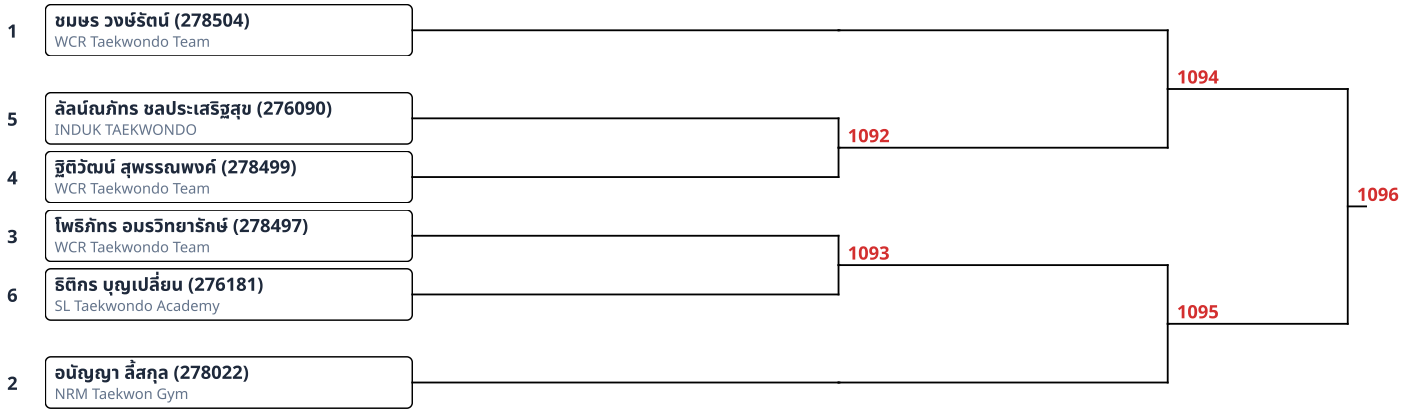

พุ่มเซคู่มวม (G)Poom/Black Belt 13-14ปี คู่มวม (6)