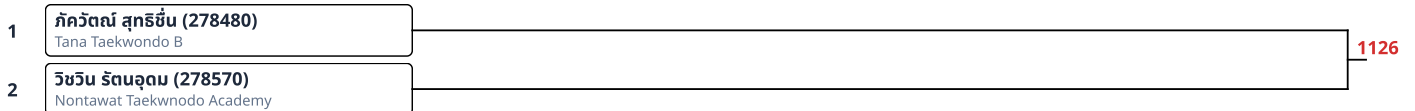

พุมเซ่คู่ผสม (F)Red Belt 9-10ปี คู่ผสม (2)

1	ภูมิพัทธ์ สีแก้วสัว (276192) SL Taekwondo Academy	1007
2	ปุ่นณพลสิษฐ์ จิตตุรัส (278521) WCR Taekwondo Team	

พุมเซ่คู่ผสม (G)Poom/Black Belt 11-12ปี คู่ผสม (5)

1	อนันวรรต อุทัยฉณ์ (277941) Taechev TigerThai	1075
5	กมลฤ ภูริภมพัชร์ (276189) SL Taekwondo Academy	
4	กวิน เกตพงษ์ (278074) AK TAEKWONDO PAKCHONG	1074
3	รัชพล สุขคณา (278506) WCR Taekwondo Team	1076
2	จักราวุธย์ กะเต็มหมัด (276095) INDUK TAEKWONDO	

พุ่มเซคู่มวม (G)Poom/Black Belt 13-14ปี คู่มวม (6)

พุ่มเซคู่มวม (G)Poom/Black Belt 15-17ปี คู่มวม (5)

พุ่มเซคู่มวม (G)Poom/Black Belt 15-17ปี ชาย (2)

พุ่มเซคู่มวม (G)Poom/Black Belt 18ปี+ คู่มวม (5)

พุมเซ่ผู้ผสม (G)Poom/Black Belt 18ปี+ ชาย (1)