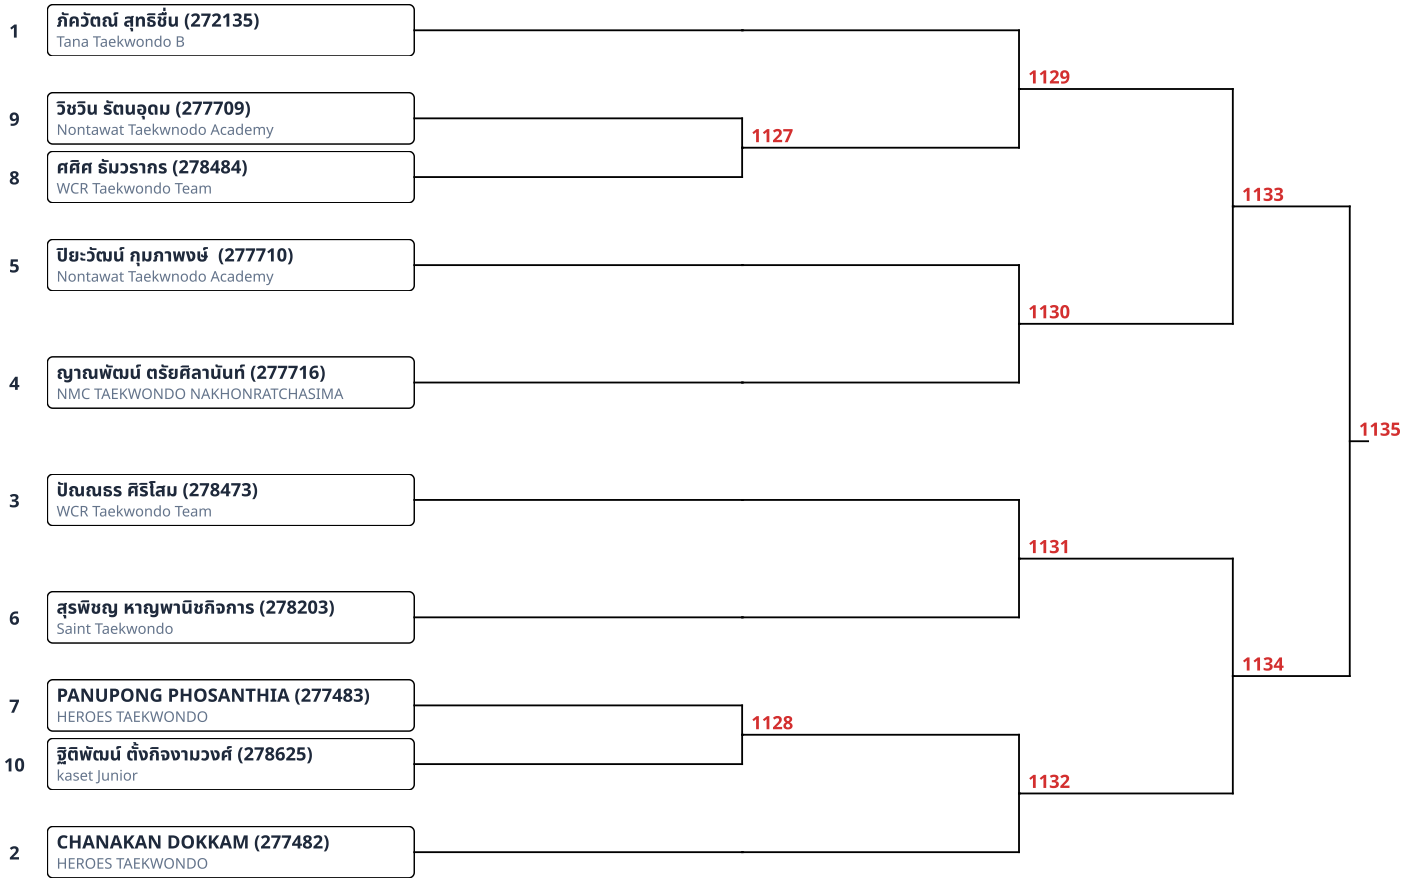

พุมเซเดี่ยว (G)Poom/Black Belt 15-17ปี ชาย (10)