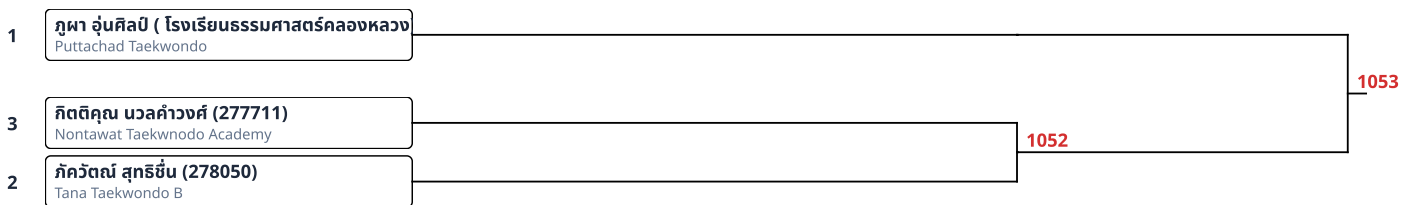

พุมเซ่เดี่ยว (F)Red Belt 11-12ปี ชาย (8)

พุมเซ่เดี่ยว (F)Red Belt 11-12ปี หญิง (6)

พุมเซเดี่ยว (F)Red Belt 13-14ปี ชาย (4)

พุมเซเดี่ยว (F)Red Belt 13-14ปี หญิง (11)

พุมเซเดี่ยว (F)Red Belt 15-17ปี ชาย (3)