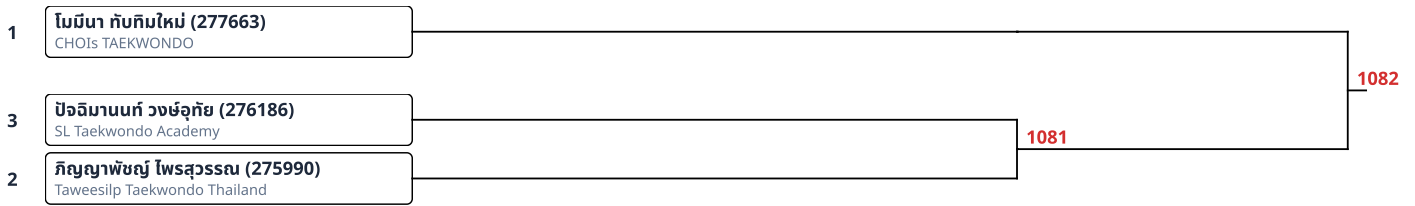

พุมเซทีม(3) (G)Poom/Black Belt 11-12ปี ทีมหญิง (3)