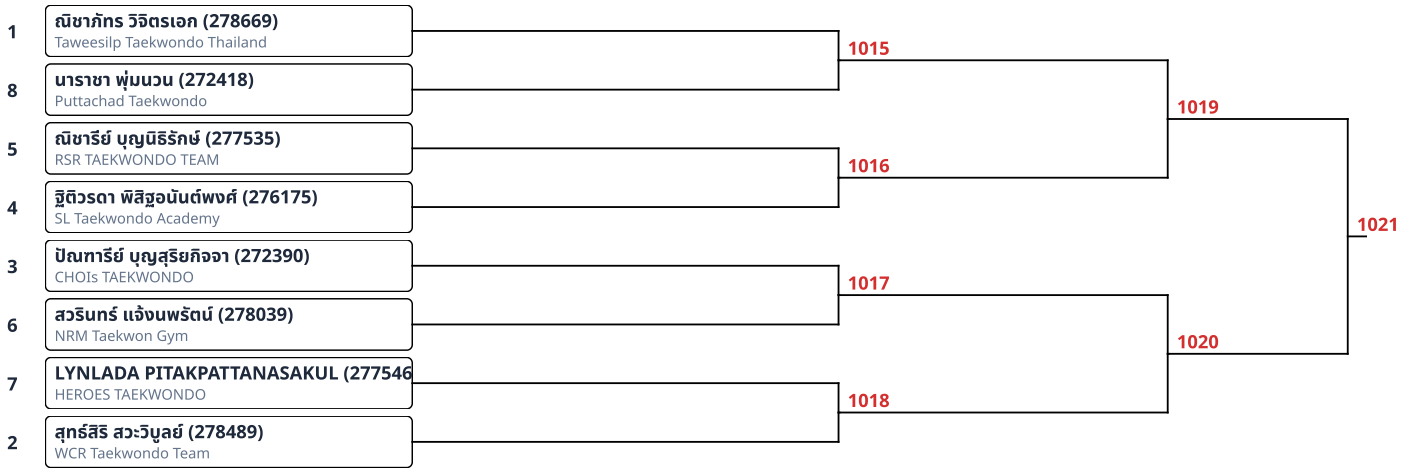

พุมเซเดี่ยว (F)Red Belt 15-17ปี หญิง (4)

พุมเซเดี่ยว (F)Red Belt 18ปี+ หญิง (1)

1058 1 ปัญขลีย์ ชีนสวัสดิ์ (277708), Nontawat Taekwondo Academy ---- WINNER by DEFAULT

พุมเซเดี่ยว (F)Red Belt 7-8ปี ชาย (2)

พุมเซเดี่ยว (F)Red Belt 7-8ปี หญิง (5)

พุมเซเดี่ยว (F)Red Belt 9-10ปี ชาย (7)

พุมเซเดี่ยว (F)Red Belt 9-10ปี หญิง (8)

พุมเซเดี่ยว (G)Poom/Black Belt 11-12ปี ชาย (4)

พุมเซเดี่ยว (G)Poom/Black Belt 11-12ปี หญิง (10)