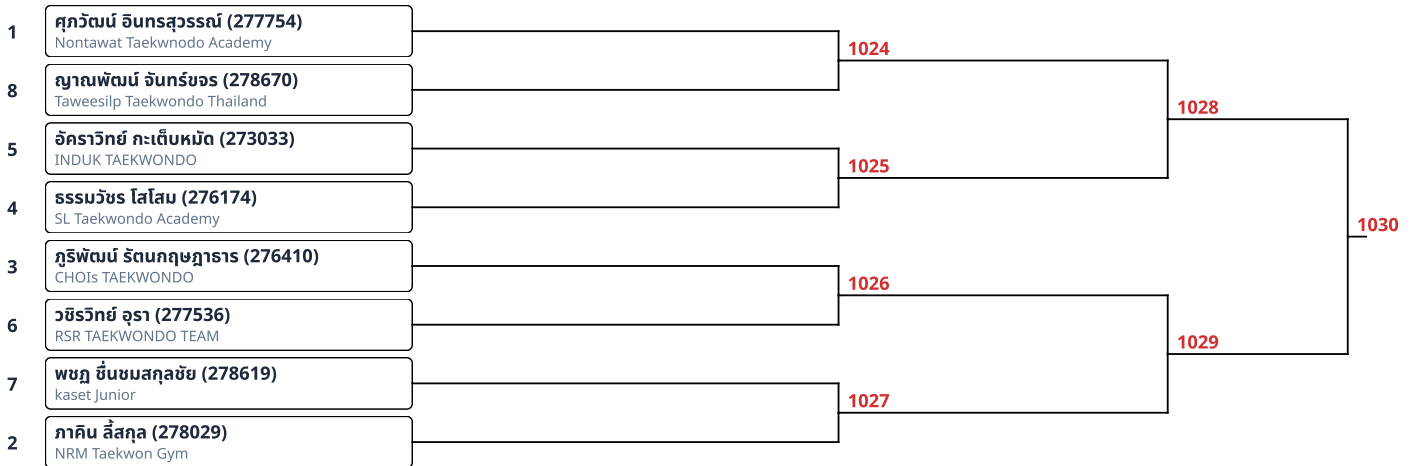

พุมเซ่เดี่ยว (F)Red Belt 11-12ปี ชาย (8)

พุมเซ่เดี่ยว (F)Red Belt 11-12ปี หญิง (6)

พุมเซเดี่ยว (F)Red Belt 13-14ปี ชาย (4)

พุมเซเดี่ยว (F)Red Belt 13-14ปี หญิง (11)

พุมเซเดี่ยว (F)Red Belt 15-17ปี ชาย (3)